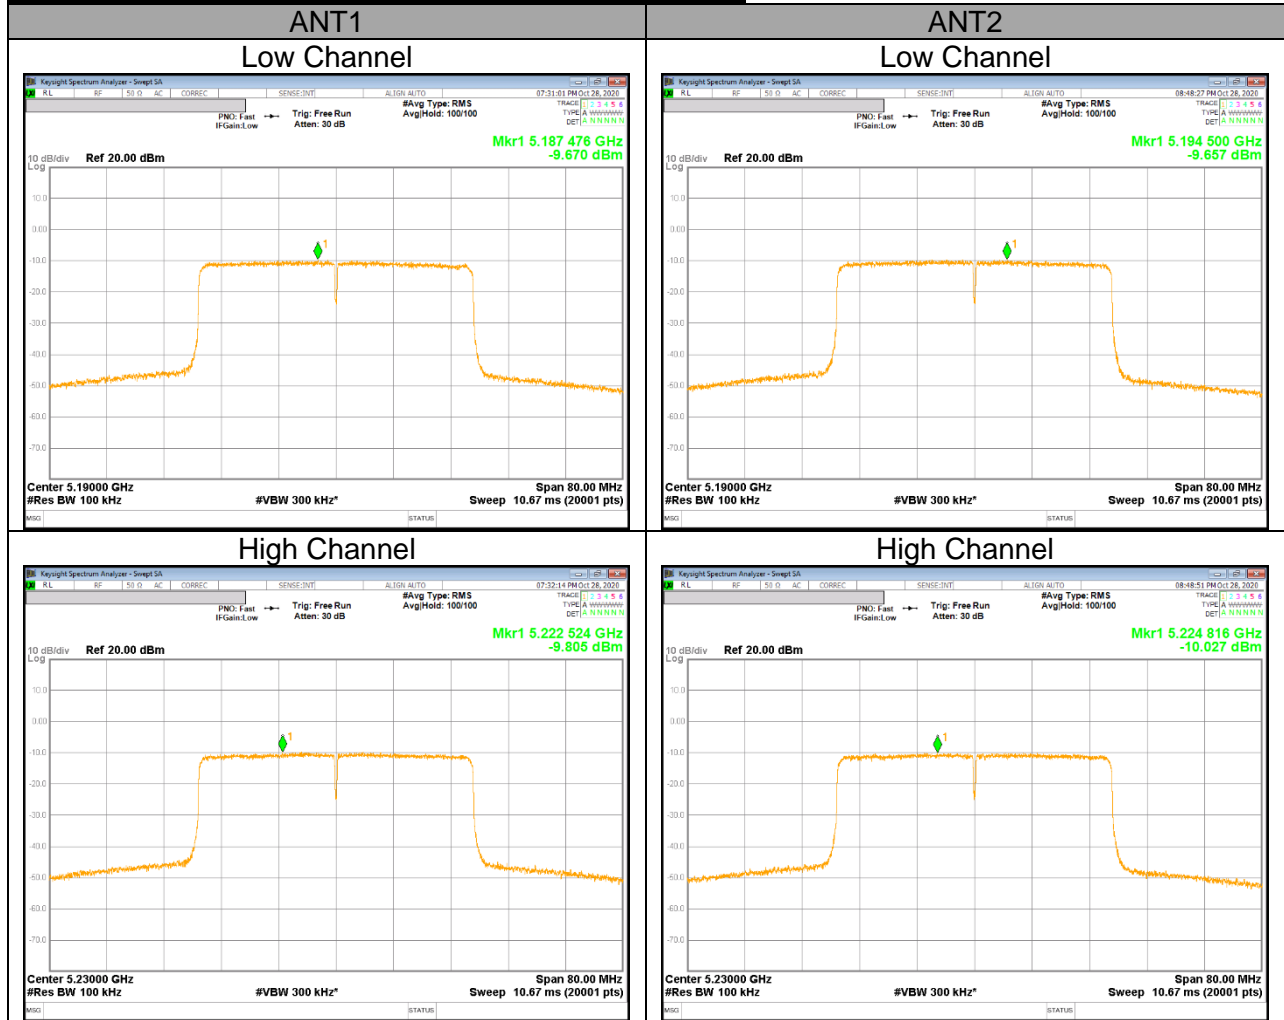

UNII 5.5 GHz IEEE 802.11a mode PSD

UNII 5.5 GHz IEEE 802.11n HT20 mode PSD

UNII 5.5 GHz IEEE 802.11n HT40 mode PSD

UNII 5.5 GHz IEEE 802.11ac VHT80 mode PSD

UNII 5.8 GHz IEEE 802.11a mode PSD

UNII 5.8 GHz IEEE 802.11n HT20 mode PSD

UNII 5.8 GHz IEEE 802.11n HT40 mode PSD

UNII 5.8 GHz IEEE 802.11ac VHT80 mode PSD

UNII Straddle Ch. IEEE 802.11a mode Output Power and PSD

UNII Straddle Ch. IEEE 802.11n HT20 mode Output Power and PSD

UNII Straddle Ch. IEEE 802.11n HT40 mode Output Power and PSD

UNII Straddle Ch. IEEE 802.11ac VHT80 mode Output Power and PSD

UNII 5.2 GHz IEEE 802.11ax HE20(SU) mode PSD

UNII 5.2 GHz IEEE 802.11ax HE40(SU) mode PSD

UNII 5.2 GHz IEEE 802.11ax HE80(SU) mode PSD

UNII 5.3 GHz IEEE 802.11ax HE20(SU) mode PSD

UNII 5.3 GHz IEEE 802.11ax HE40(SU) mode PSD

UNII 5.3 GHz IEEE 802.11ax HE80(SU) mode PSD

UNII 5.5 GHz IEEE 802.11ax HE20(SU) mode PSD

UNII 5.5 GHz IEEE 802.11ax HE40(SU) mode PSD

UNII 5.5 GHz IEEE 802.11ax HE80(SU) mode PSD