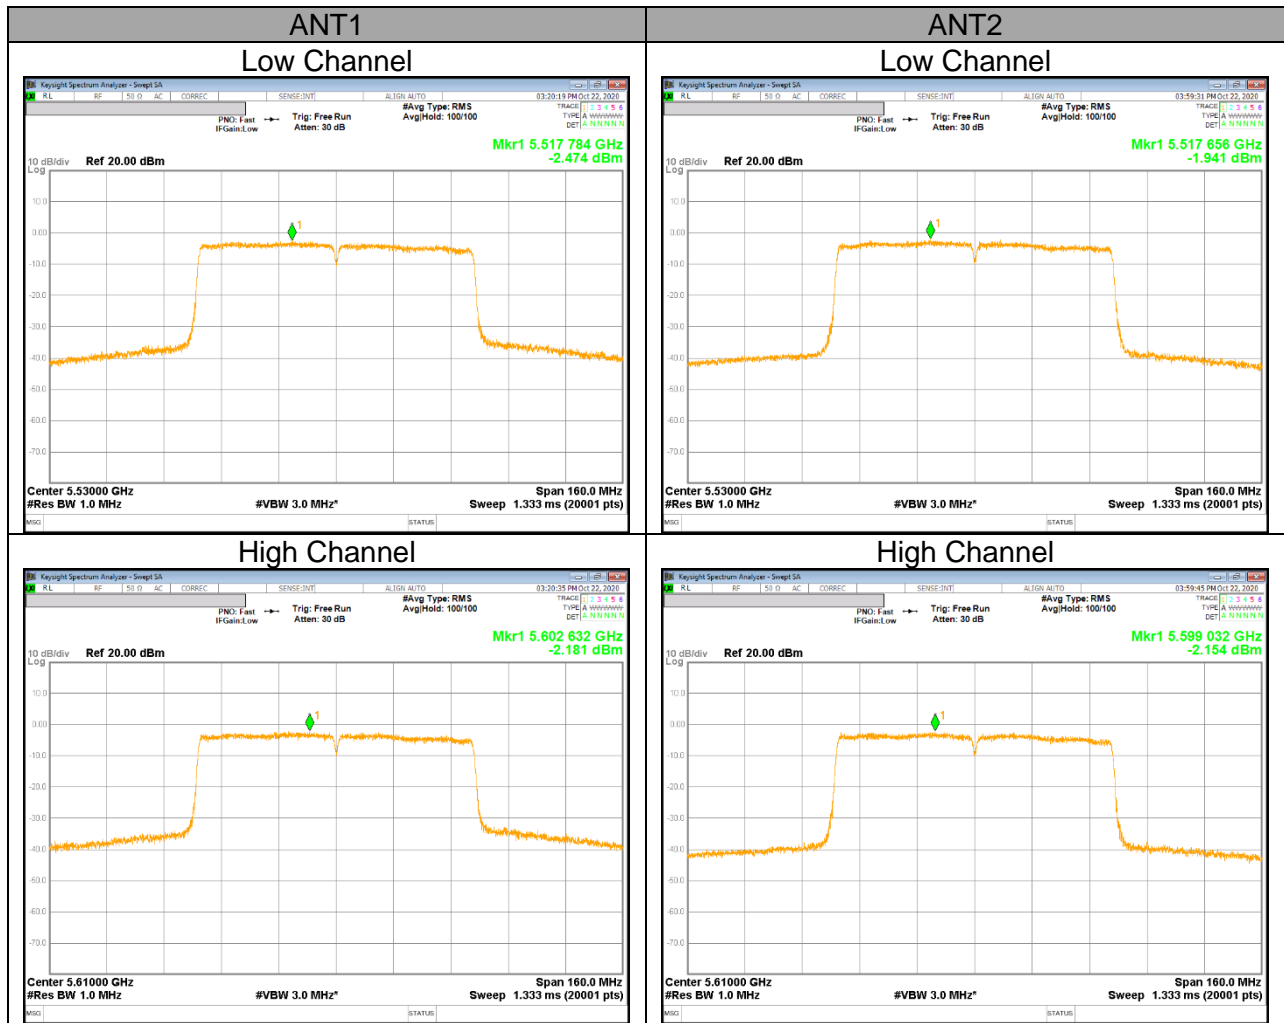

UNII 5.5 GHz IEEE 802.11a mode PSD

UNII 5.5 GHz IEEE 802.11n HT20 mode PSD

UNII 5.5 GHz IEEE 802.11n HT40 mode PSD

UNII 5.5 GHz IEEE 802.11ac VHT80 mode PSD

UNII 5.8 GHz IEEE 802.11a mode PSD

UNII 5.8 GHz IEEE 802.11n HT20 mode PSD

UNII 5.8 GHz IEEE 802.11n HT40 mode PSD

UNII 5.8 GHz IEEE 802.11ac VHT80 mode PSD

UNII Straddle Ch. IEEE 802.11a mode Output Power and PSD

UNII Straddle Ch. IEEE 802.11n HT20 mode Output Power and PSD

UNII Straddle Ch. IEEE 802.11n HT40 mode Output Power and PSD

UNII Straddle Ch. IEEE 802.11ac VHT80 mode Output Power and PSD

UNII 5.2 GHz IEEE 802.11ax HE20(SU) mode PSD

UNII 5.2 GHz IEEE 802.11ax HE40(SU) mode PSD

UNII 5.2 GHz IEEE 802.11ax HE80(SU) mode PSD

UNII 5.3 GHz IEEE 802.11ax HE20(SU) mode PSD