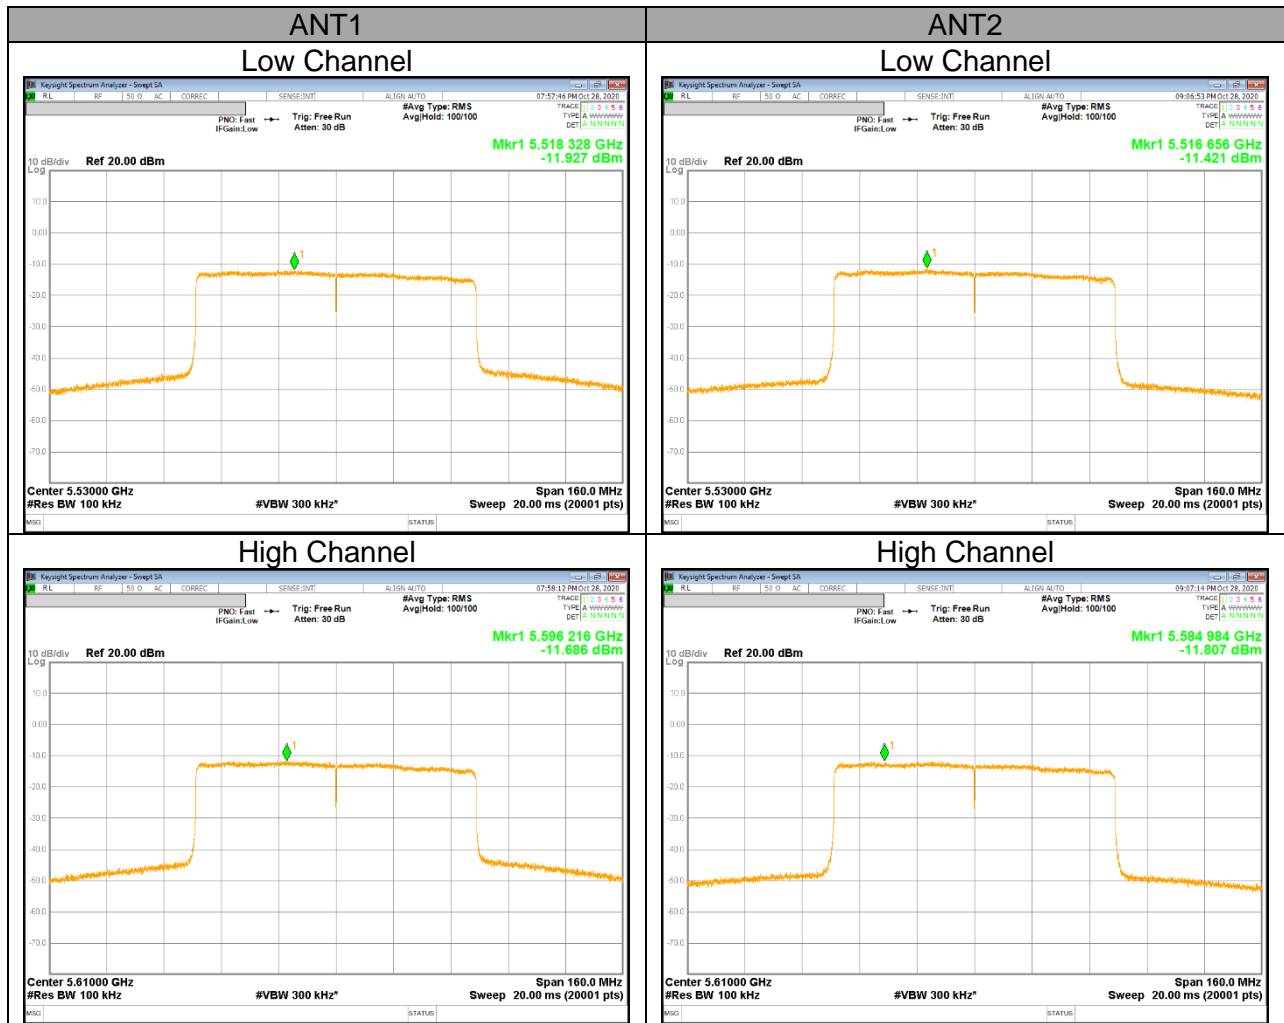

UNII Straddle Ch. IEEE 802.11ac VHT80 mode Output Power and PSD

UNII 5.2 GHz IEEE 802.11ax HE20(SU) mode PSD

UNII 5.2 GHz IEEE 802.11ax HE40(SU) mode PSD

UNII 5.2 GHz IEEE 802.11ax HE80(SU) mode PSD

UNII 5.3 GHz IEEE 802.11ax HE20(SU) mode PSD

UNII 5.3 GHz IEEE 802.11ax HE40(SU) mode PSD

UNII 5.3 GHz IEEE 802.11ax HE80(SU) mode PSD

UNII 5.5 GHz IEEE 802.11ax HE20(SU) mode PSD

UNII 5.5 GHz IEEE 802.11ax HE40(SU) mode PSD

UNII 5.5 GHz IEEE 802.11ax HE80(SU) mode PSD

UNII 5.8 GHz IEEE 802.11ax HE20(SU) mode PSD