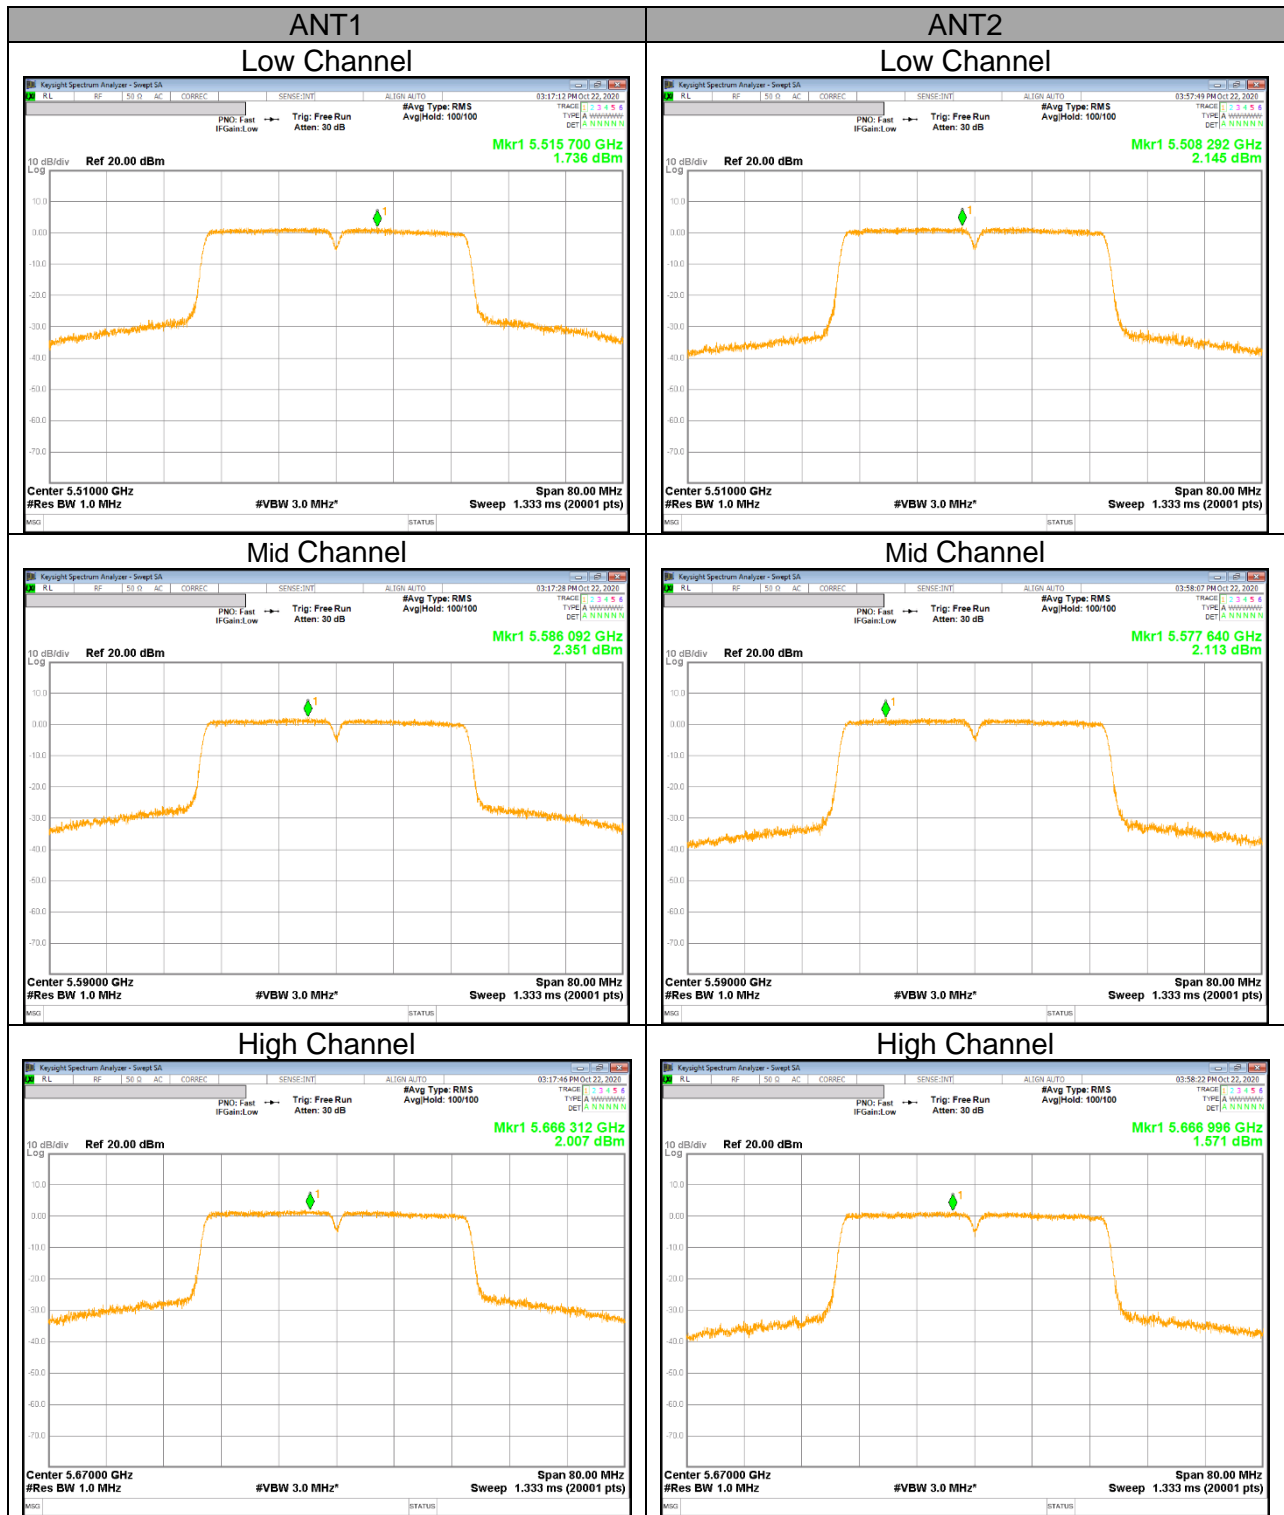

UNII 5.5 GHz IEEE 802.11a mode PSD

UNII 5.5 GHz IEEE 802.11n HT20 mode PSD

UNII 5.5 GHz IEEE 802.11n HT40 mode PSD

UNII 5.5 GHz IEEE 802.11ac VHT80 mode PSD

UNII 5.8 GHz IEEE 802.11a mode PSD

UNII 5.8 GHz IEEE 802.11n HT20 mode PSD

UNII 5.8 GHz IEEE 802.11n HT40 mode PSD

UNII 5.8 GHz IEEE 802.11ac VHT80 mode PSD

UNII Straddle Ch. IEEE 802.11a mode Output Power and PSD

UNII Straddle Ch. IEEE 802.11n HT20 mode Output Power and PSD

UNII Straddle Ch. IEEE 802.11n HT40 mode Output Power and PSD

UNII Straddle Ch. IEEE 802.11ac VHT80 mode Output Power and PSD

UNII 5.2 GHz IEEE 802.11ax HE20(SU) mode PSD

UNII 5.2 GHz IEEE 802.11ax HE40(SU) mode PSD

UNII 5.2 GHz IEEE 802.11ax HE80(SU) mode PSD

UNII 5.3 GHz IEEE 802.11ax HE20(SU) mode PSD