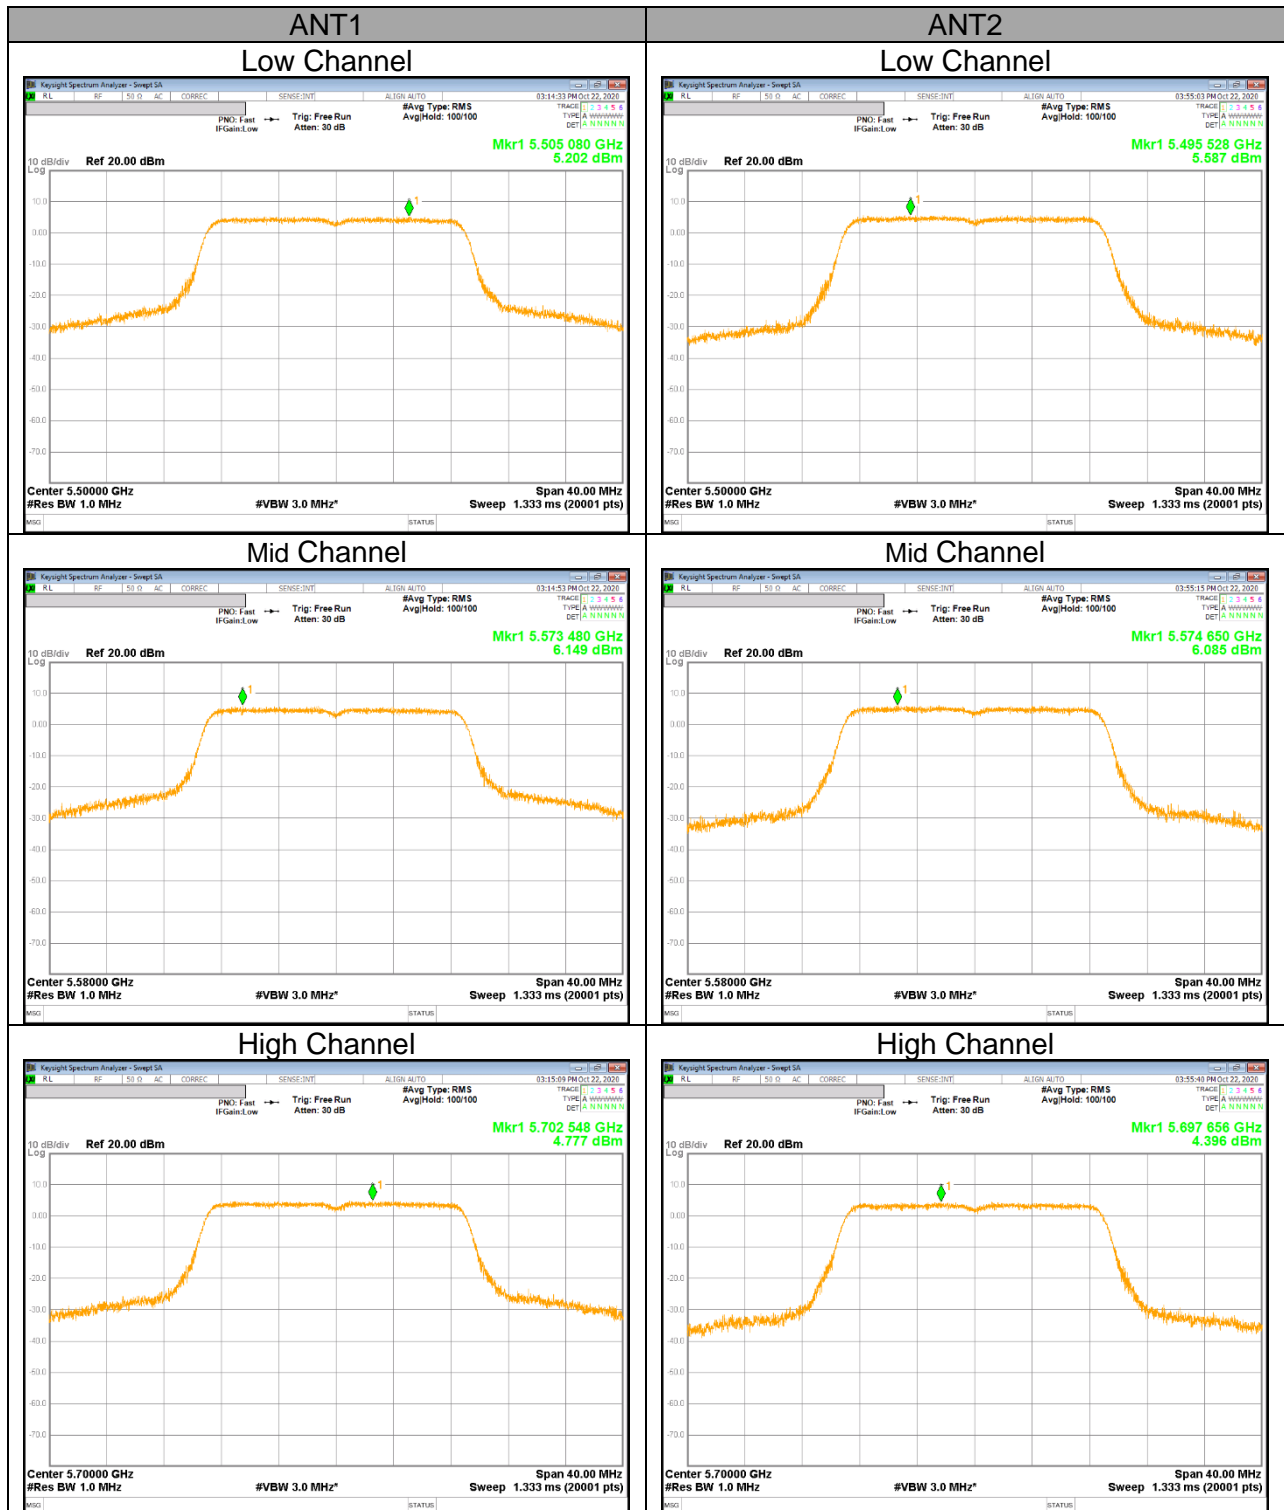

UNII 5.5 GHz IEEE 802.11a mode PSD

UNII 5.5 GHz IEEE 802.11n HT20 mode PSD

UNII 5.5 GHz IEEE 802.11n HT40 mode PSD

UNII 5.5 GHz IEEE 802.11ac VHT80 mode PSD

UNII 5.8 GHz IEEE 802.11a mode PSD

UNII 5.8 GHz IEEE 802.11n HT20 mode PSD

UNII 5.8 GHz IEEE 802.11n HT40 mode PSD

UNII 5.8 GHz IEEE 802.11ac VHT80 mode PSD

UNII Straddle Ch. IEEE 802.11a mode Output Power and PSD

UNII Straddle Ch. IEEE 802.11n HT20 mode Output Power and PSD

UNII Straddle Ch. IEEE 802.11n HT40 mode Output Power and PSD

UNII Straddle Ch. IEEE 802.11ac VHT80 mode Output Power and PSD

UNII 5.2 GHz IEEE 802.11ax HE20(SU) mode PSD

UNII 5.2 GHz IEEE 802.11ax HE40(SU) mode PSD

UNII 5.2 GHz IEEE 802.11ax HE80(SU) mode PSD

UNII 5.3 GHz IEEE 802.11ax HE20(SU) mode PSD