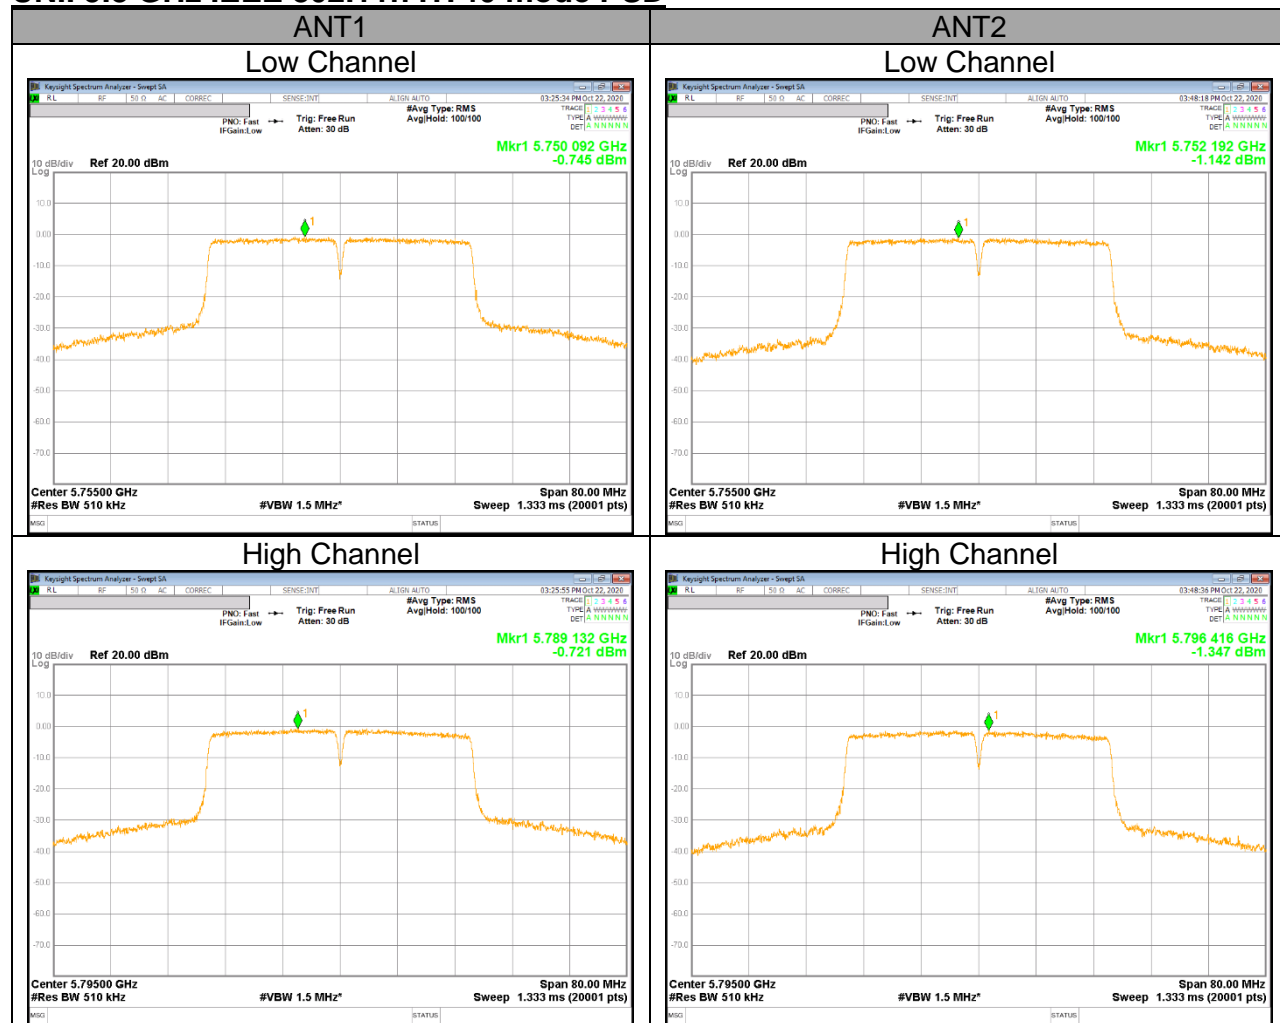

UNII 5.5 GHz IEEE 802.11a mode PSD

UNII 5.5 GHz IEEE 802.11n HT20 mode PSD

UNII 5.5 GHz IEEE 802.11n HT40 mode PSD

UNII 5.5 GHz IEEE 802.11ac VHT80 mode PSD

UNII 5.8 GHz IEEE 802.11a mode PSD

UNII 5.8 GHz IEEE 802.11n HT20 mode PSD

UNII 5.8 GHz IEEE 802.11n HT40 mode PSD

UNII 5.8 GHz IEEE 802.11ac VHT80 mode PSD

UNII Straddle Ch. IEEE 802.11a mode Output Power and PSD

UNII Straddle Ch. IEEE 802.11n HT20 mode Output Power and PSD

UNII Straddle Ch. IEEE 802.11n HT40 mode Output Power and PSD

UNII Straddle Ch. IEEE 802.11ac VHT80 mode Output Power and PSD

UNII 5.2 GHz IEEE 802.11ax HE20(SU) mode PSD

UNII 5.2 GHz IEEE 802.11ax HE40(SU) mode PSD

UNII 5.2 GHz IEEE 802.11ax HE80(SU) mode PSD

UNII 5.3 GHz IEEE 802.11ax HE20(SU) mode PSD