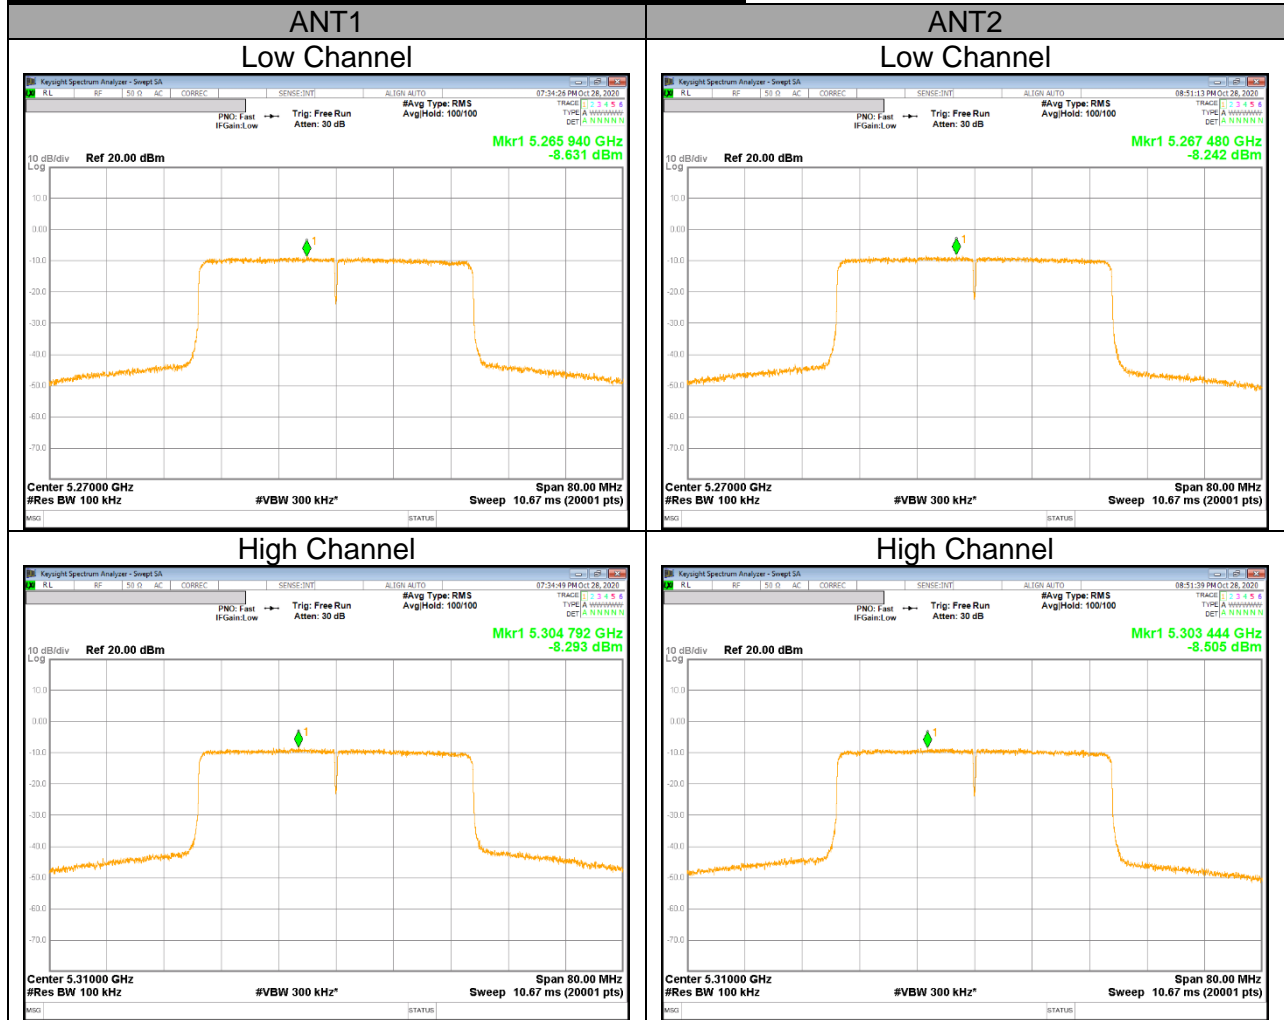

UNII 5.8 GHz IEEE 802.11n HT40 mode PSD

UNII 5.8 GHz IEEE 802.11ac VHT80 mode PSD

UNII Straddle Ch. IEEE 802.11a mode Output Power and PSD

UNII Straddle Ch. IEEE 802.11n HT20 mode Output Power and PSD

UNII Straddle Ch. IEEE 802.11n HT40 mode Output Power and PSD

UNII Straddle Ch. IEEE 802.11ac VHT80 mode Output Power and PSD

UNII 5.2 GHz IEEE 802.11ax HE20(SU) mode PSD

UNII 5.2 GHz IEEE 802.11ax HE40(SU) mode PSD

UNII 5.2 GHz IEEE 802.11ax HE80(SU) mode PSD

UNII 5.3 GHz IEEE 802.11ax HE20(SU) mode PSD

UNII 5.3 GHz IEEE 802.11ax HE40(SU) mode PSD

UNII 5.3 GHz IEEE 802.11ax HE80(SU) mode PSD

UNII 5.5 GHz IEEE 802.11ax HE20(SU) mode PSD

UNII 5.5 GHz IEEE 802.11ax HE40(SU) mode PSD

UNII 5.5 GHz IEEE 802.11ax HE80(SU) mode PSD

UNII 5.8 GHz IEEE 802.11ax HE20(SU) mode PSD