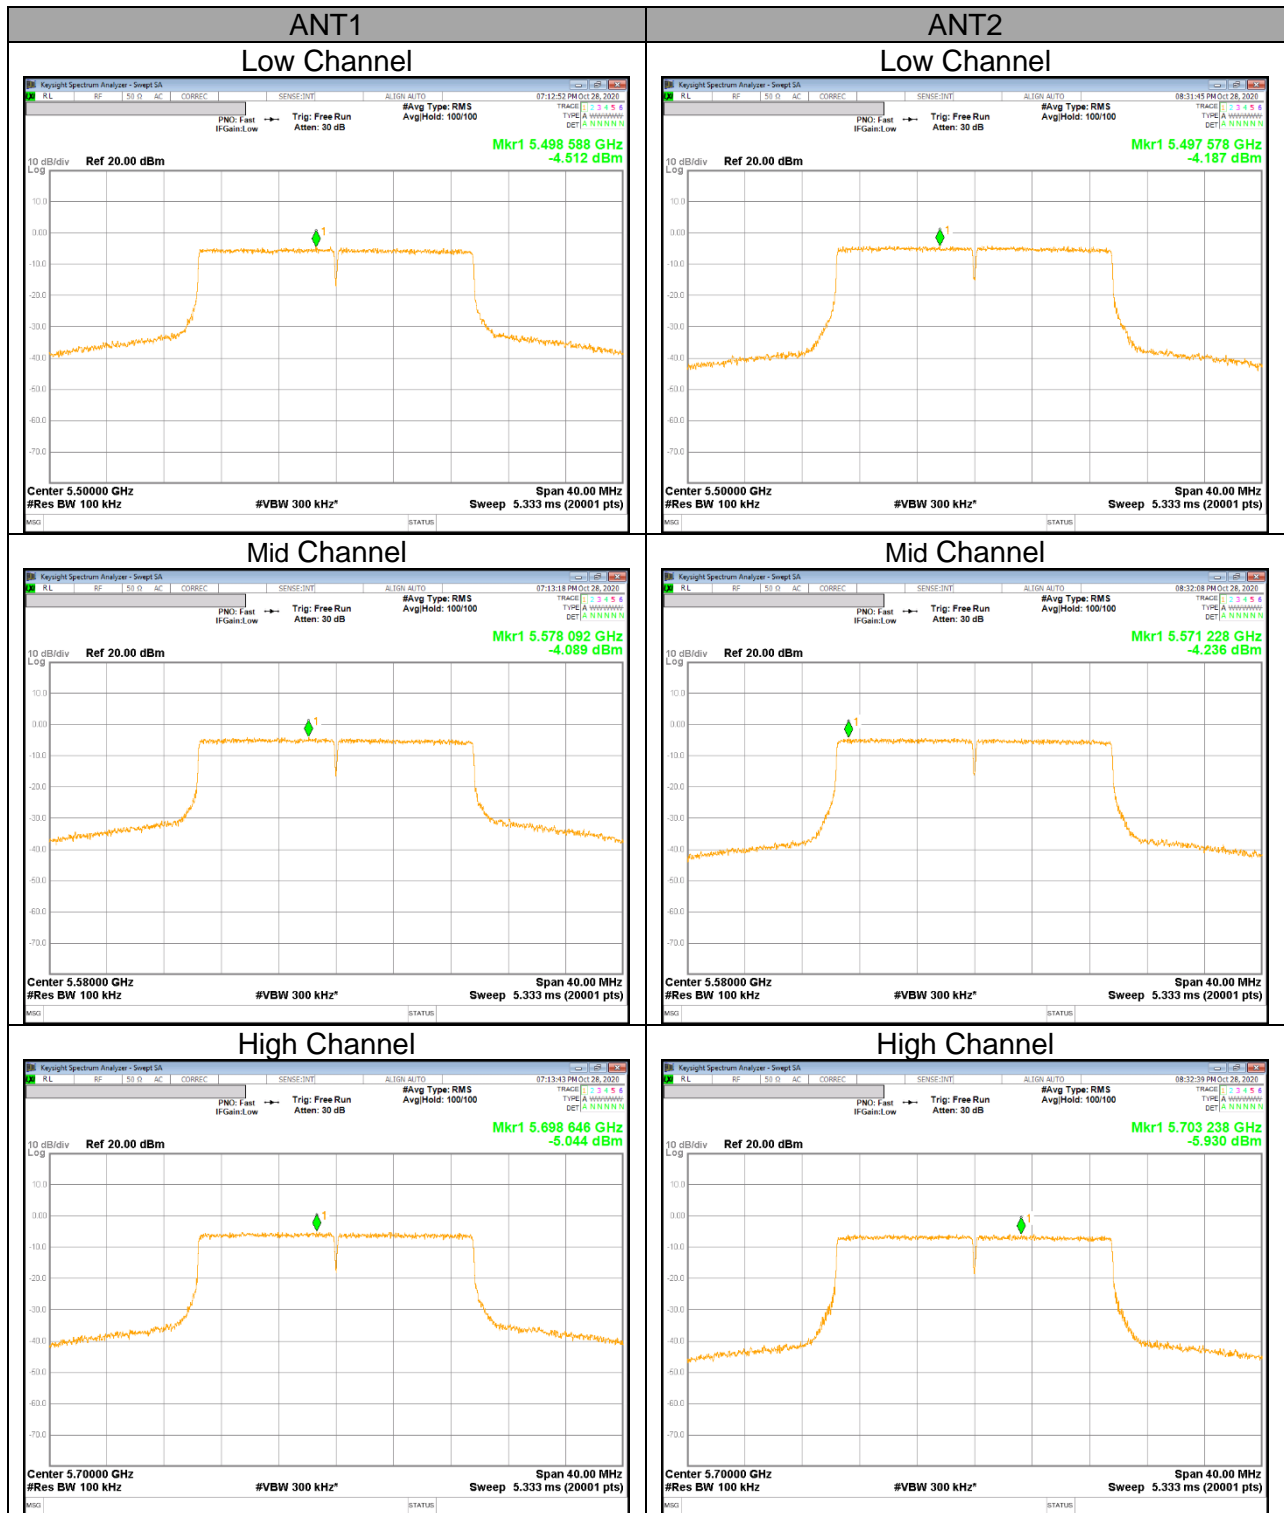

UNII 5.8 GHz IEEE 802.11n HT40 mode PSD

UNII 5.8 GHz IEEE 802.11ac VHT80 mode PSD

UNII Straddle Ch. IEEE 802.11a mode Output Power and PSD

UNII Straddle Ch. IEEE 802.11n HT20 mode Output Power and PSD

UNII Straddle Ch. IEEE 802.11n HT40 mode Output Power and PSD

UNII Straddle Ch. IEEE 802.11ac VHT80 mode Output Power and PSD

UNII 5.2 GHz IEEE 802.11ax HE20(SU) mode PSD

UNII 5.2 GHz IEEE 802.11ax HE40(SU) mode PSD

UNII 5.2 GHz IEEE 802.11ax HE80(SU) mode PSD

UNII 5.3 GHz IEEE 802.11ax HE20(SU) mode PSD

UNII 5.3 GHz IEEE 802.11ax HE40(SU) mode PSD

UNII 5.3 GHz IEEE 802.11ax HE80(SU) mode PSD

UNII 5.5 GHz IEEE 802.11ax HE20(SU) mode PSD

UNII 5.5 GHz IEEE 802.11ax HE40(SU) mode PSD

UNII 5.5 GHz IEEE 802.11ax HE80(SU) mode PSD

UNII 5.8 GHz IEEE 802.11ax HE20(SU) mode PSD