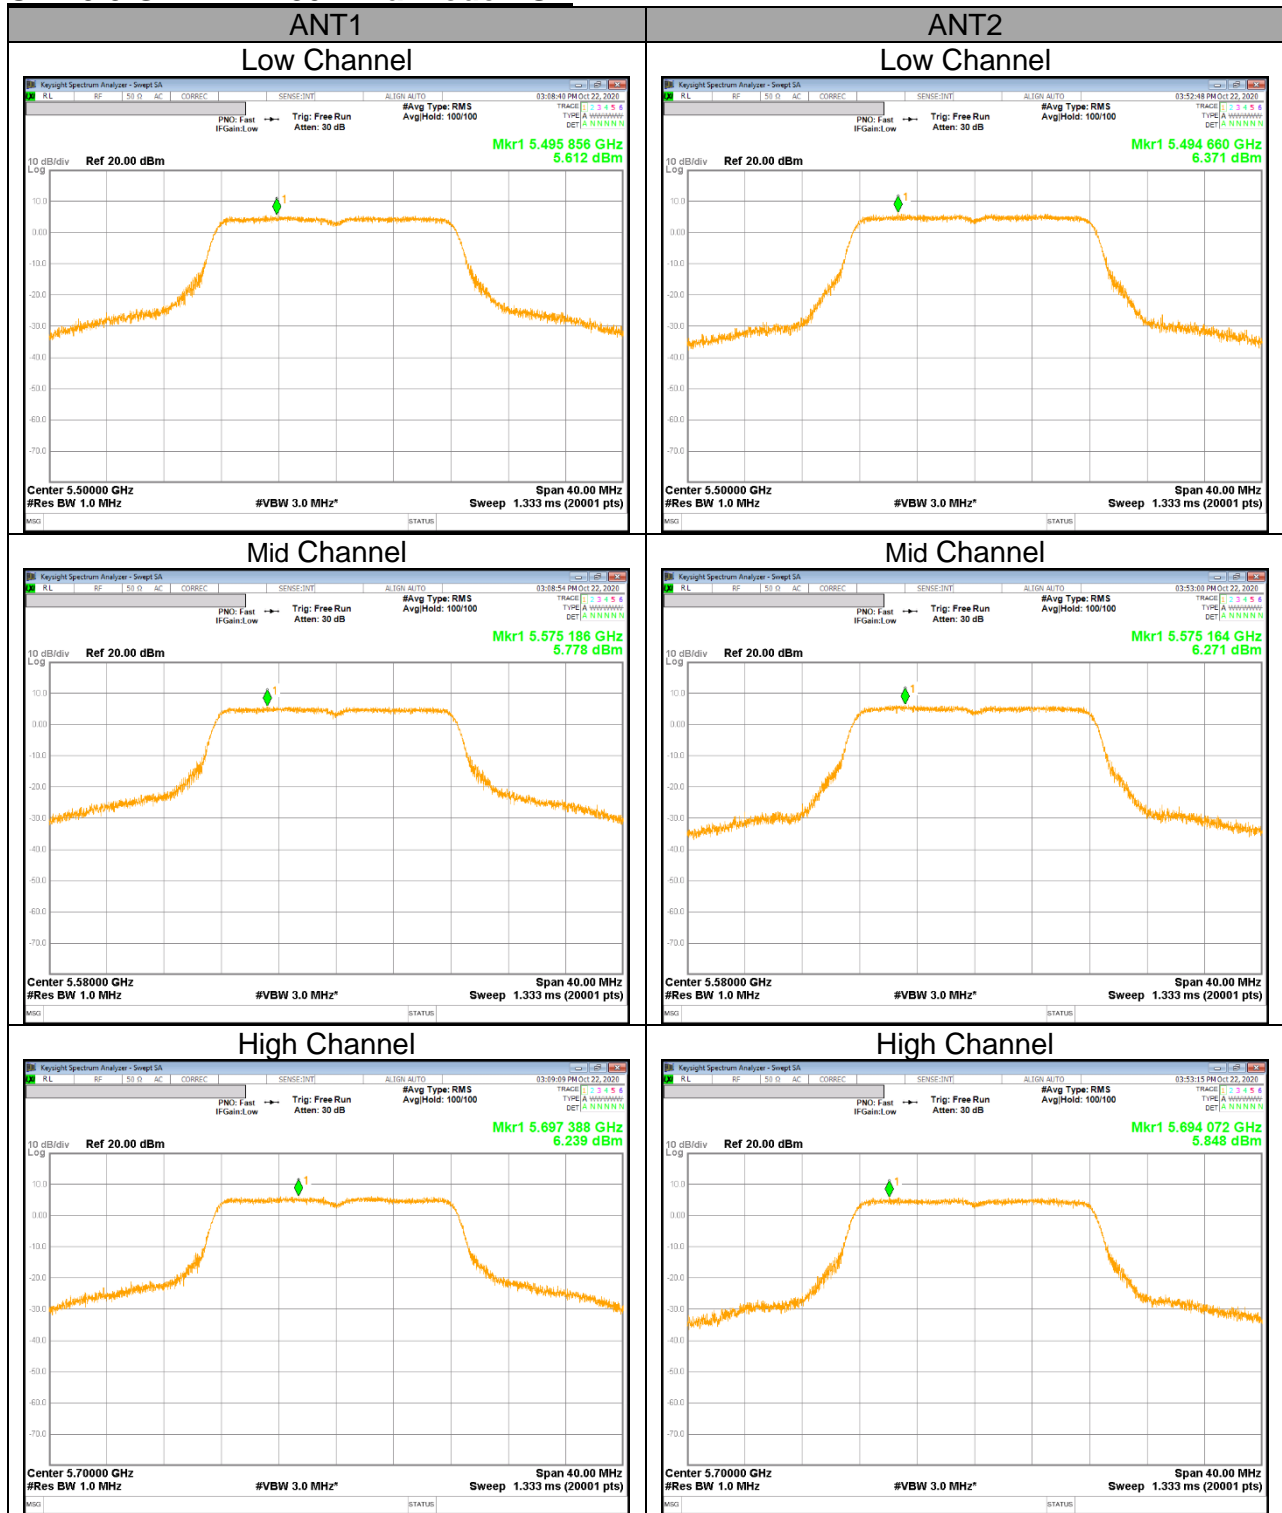

UNII 5.5 GHz IEEE 802.11a mode PSD

UNII 5.5 GHz IEEE 802.11n HT20 mode PSD

UNII 5.5 GHz IEEE 802.11n HT40 mode PSD

UNII 5.5 GHz IEEE 802.11ac VHT80 mode PSD

UNII 5.8 GHz IEEE 802.11a mode PSD

UNII 5.8 GHz IEEE 802.11n HT20 mode PSD

UNII 5.8 GHz IEEE 802.11n HT40 mode PSD

UNII 5.8 GHz IEEE 802.11ac VHT80 mode PSD

UNII Straddle Ch. IEEE 802.11a mode Output Power and PSD

UNII Straddle Ch. IEEE 802.11n HT20 mode Output Power and PSD

UNII Straddle Ch. IEEE 802.11n HT40 mode Output Power and PSD

UNII Straddle Ch. IEEE 802.11ac VHT80 mode Output Power and PSD

UNII 5.2 GHz IEEE 802.11ax HE20(SU) mode PSD

UNII 5.2 GHz IEEE 802.11ax HE40(SU) mode PSD

UNII 5.2 GHz IEEE 802.11ax HE80(SU) mode PSD

UNII 5.3 GHz IEEE 802.11ax HE20(SU) mode PSD