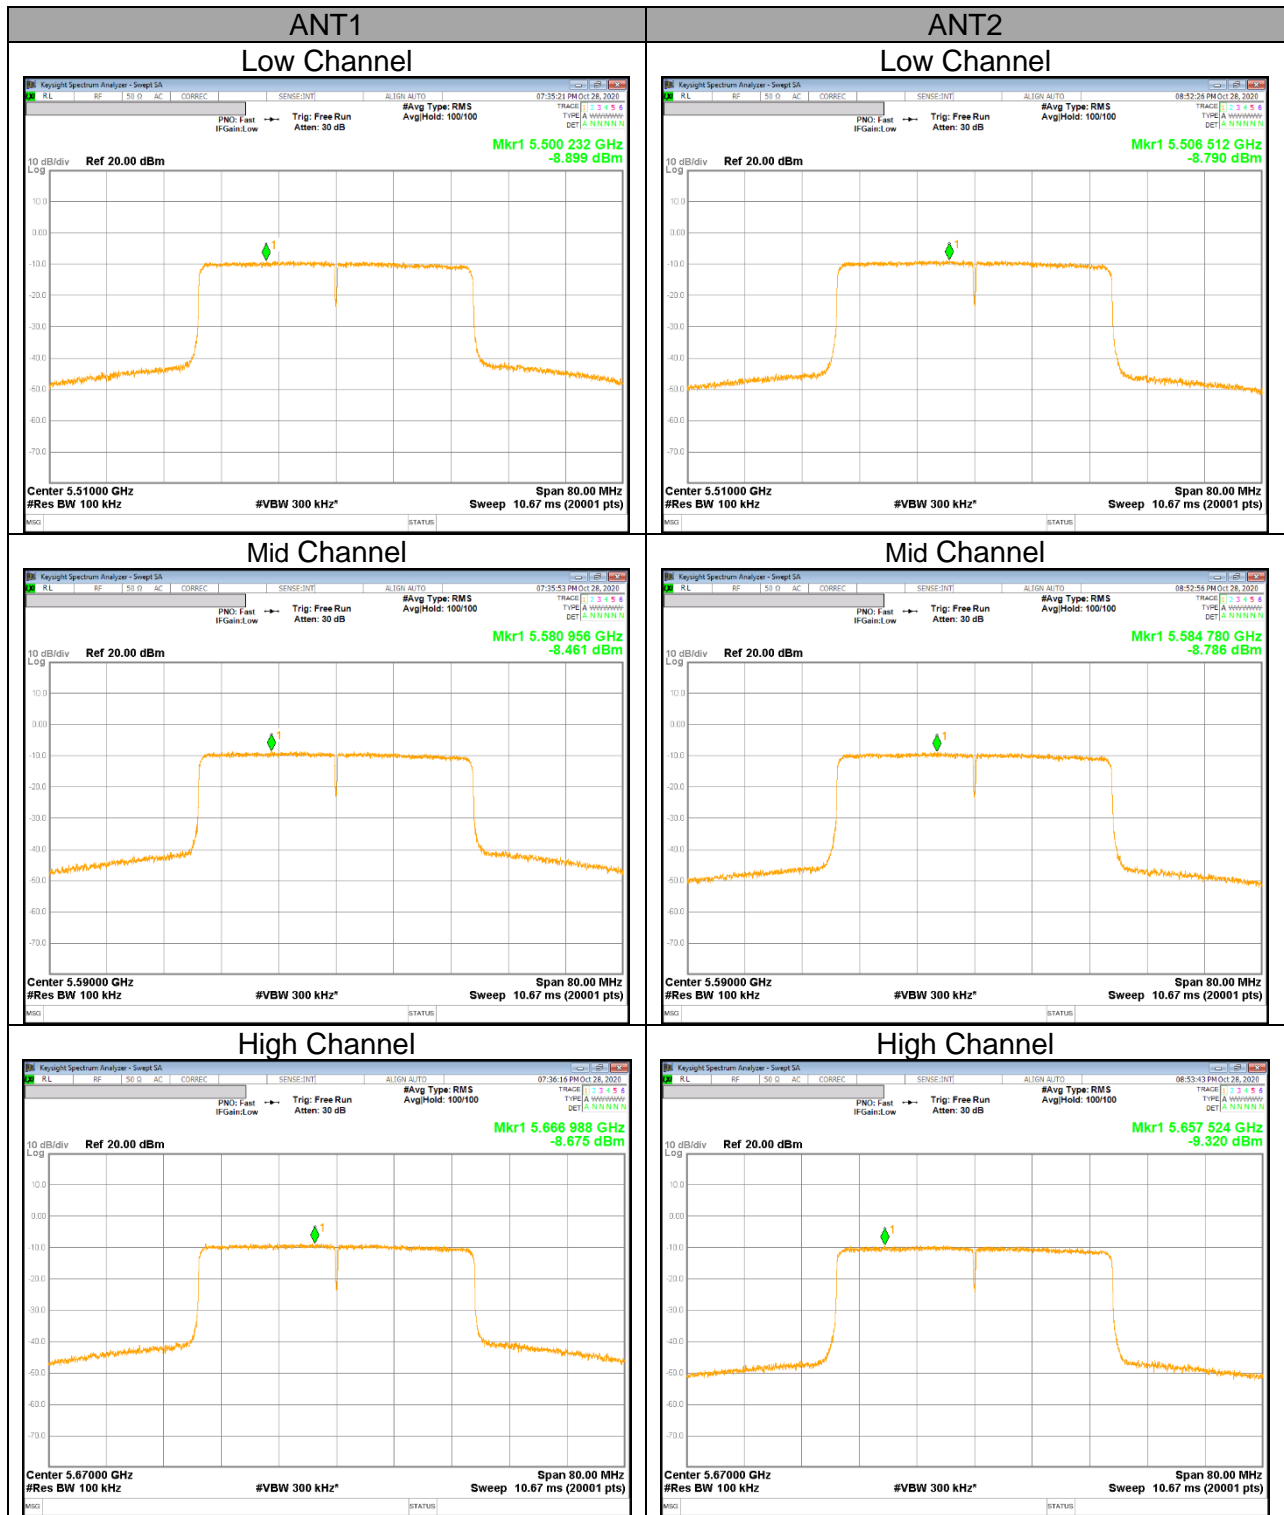

UNII Straddle Ch. IEEE 802.11ac VHT80 mode Output Power and PSD

UNII 5.2 GHz IEEE 802.11ax HE20(SU) mode PSD

UNII 5.2 GHz IEEE 802.11ax HE40(SU) mode PSD

UNII 5.2 GHz IEEE 802.11ax HE80(SU) mode PSD

UNII 5.3 GHz IEEE 802.11ax HE20(SU) mode PSD

UNII 5.3 GHz IEEE 802.11ax HE40(SU) mode PSD

UNII 5.3 GHz IEEE 802.11ax HE80(SU) mode PSD

UNII 5.5 GHz IEEE 802.11ax HE20(SU) mode PSD

UNII 5.5 GHz IEEE 802.11ax HE40(SU) mode PSD

UNII 5.5 GHz IEEE 802.11ax HE80(SU) mode PSD

UNII 5.8 GHz IEEE 802.11ax HE20(SU) mode PSD