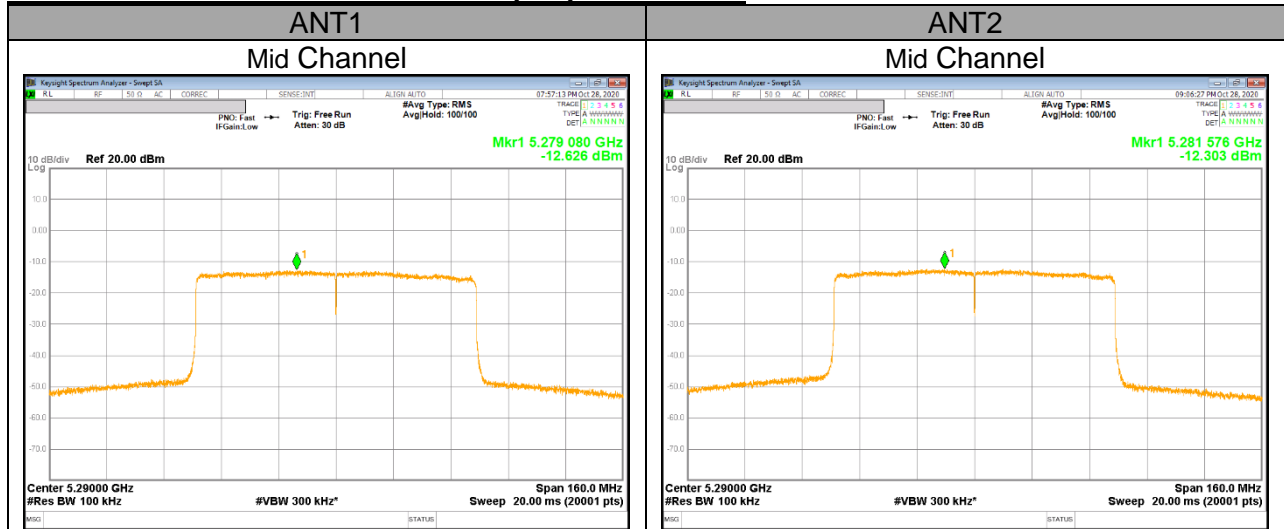

UNII Straddle Ch. IEEE 802.11ac VHT80 mode Output Power and PSD

UNII 5.2 GHz IEEE 802.11ax HE20(SU) mode PSD

UNII 5.2 GHz IEEE 802.11ax HE40(SU) mode PSD

UNII 5.2 GHz IEEE 802.11ax HE80(SU) mode PSD

UNII 5.3 GHz IEEE 802.11ax HE20(SU) mode PSD

UNII 5.3 GHz IEEE 802.11ax HE40(SU) mode PSD

UNII 5.3 GHz IEEE 802.11ax HE80(SU) mode PSD

UNII 5.5 GHz IEEE 802.11ax HE20(SU) mode PSD

UNII 5.5 GHz IEEE 802.11ax HE40(SU) mode PSD

UNII 5.5 GHz IEEE 802.11ax HE80(SU) mode PSD

UNII 5.8 GHz IEEE 802.11ax HE20(SU) mode PSD