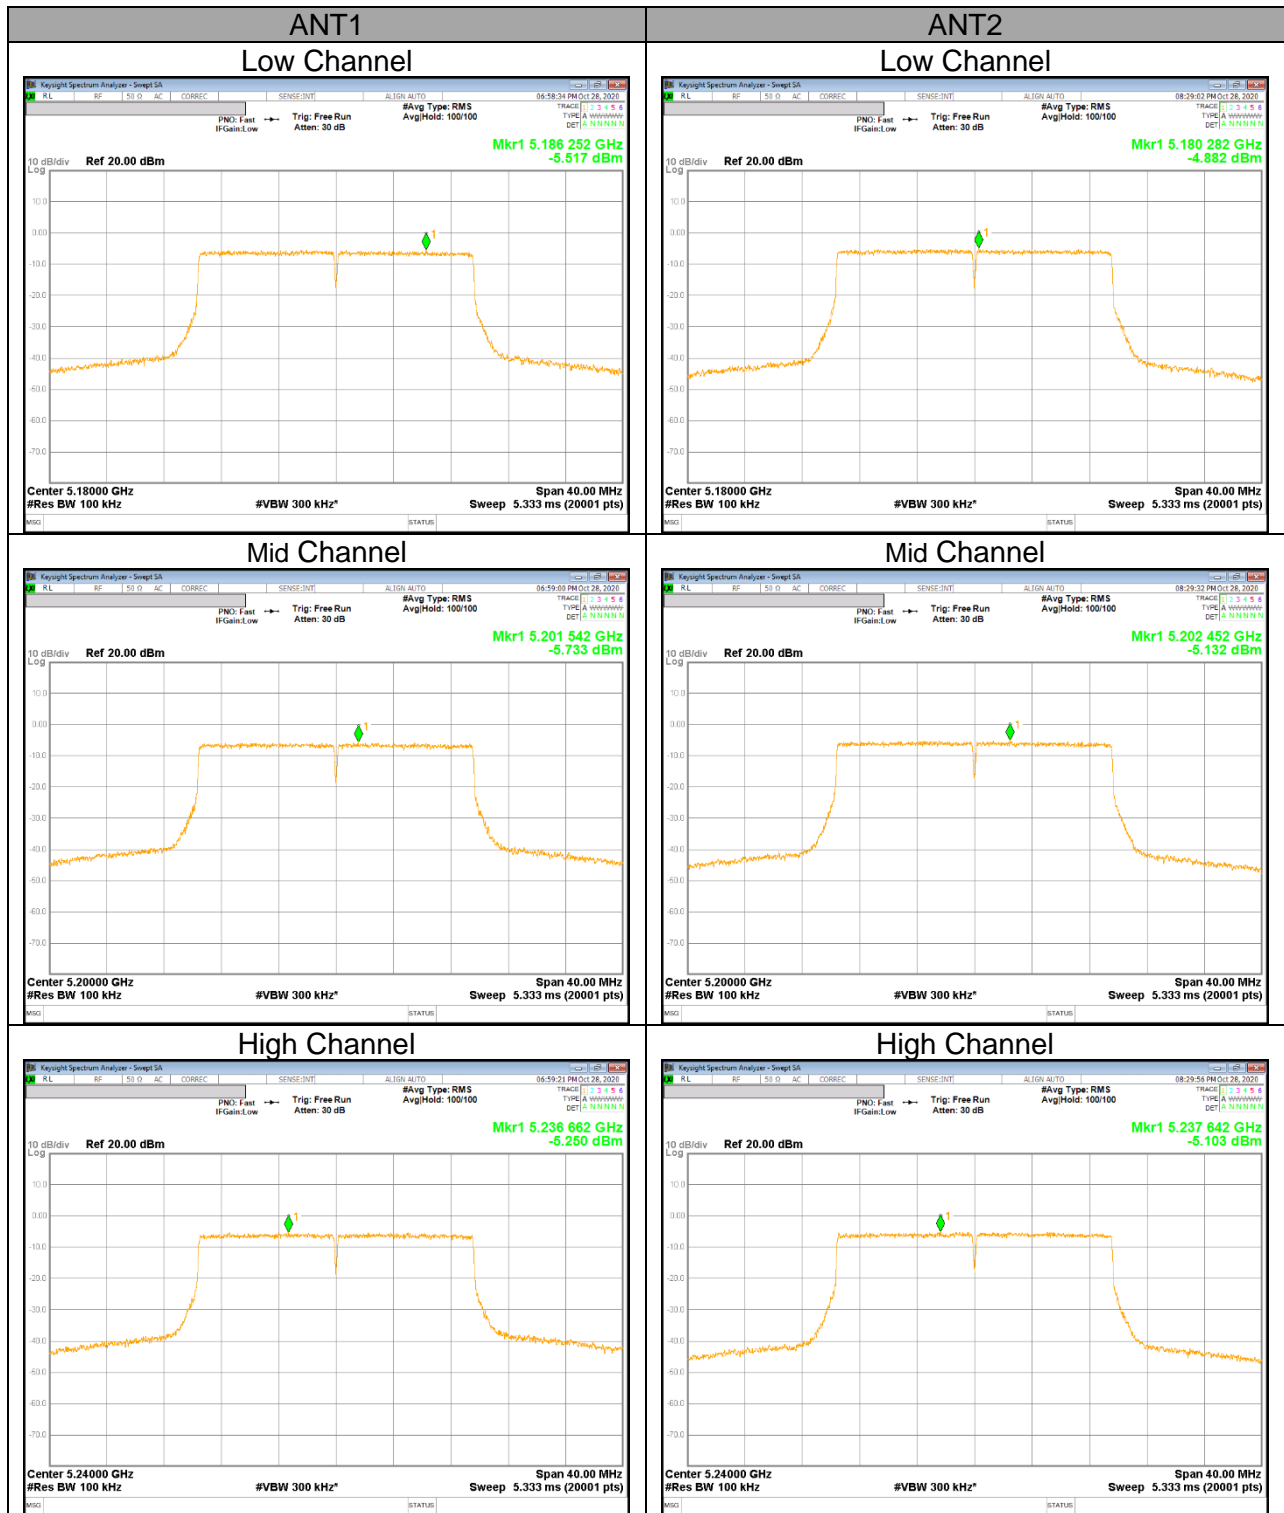

UNII 5.5 GHz IEEE 802.11a mode PSD

UNII 5.5 GHz IEEE 802.11n HT20 mode PSD

UNII 5.5 GHz IEEE 802.11n HT40 mode PSD

UNII 5.5 GHz IEEE 802.11ac VHT80 mode PSD

UNII 5.8 GHz IEEE 802.11a mode PSD

UNII 5.8 GHz IEEE 802.11n HT20 mode PSD

UNII 5.8 GHz IEEE 802.11n HT40 mode PSD

UNII 5.8 GHz IEEE 802.11ac VHT80 mode PSD

UNII Straddle Ch. IEEE 802.11a mode Output Power and PSD

UNII Straddle Ch. IEEE 802.11n HT20 mode Output Power and PSD

UNII Straddle Ch. IEEE 802.11n HT40 mode Output Power and PSD

UNII Straddle Ch. IEEE 802.11ac VHT80 mode Output Power and PSD

UNII 5.2 GHz IEEE 802.11ax HE20(SU) mode PSD

UNII 5.2 GHz IEEE 802.11ax HE40(SU) mode PSD

UNII 5.2 GHz IEEE 802.11ax HE80(SU) mode PSD

UNII 5.3 GHz IEEE 802.11ax HE20(SU) mode PSD

UNII 5.3 GHz IEEE 802.11ax HE40(SU) mode PSD

UNII 5.3 GHz IEEE 802.11ax HE80(SU) mode PSD

UNII 5.5 GHz IEEE 802.11ax HE20(SU) mode PSD

UNII 5.5 GHz IEEE 802.11ax HE40(SU) mode PSD

UNII 5.5 GHz IEEE 802.11ax HE80(SU) mode PSD