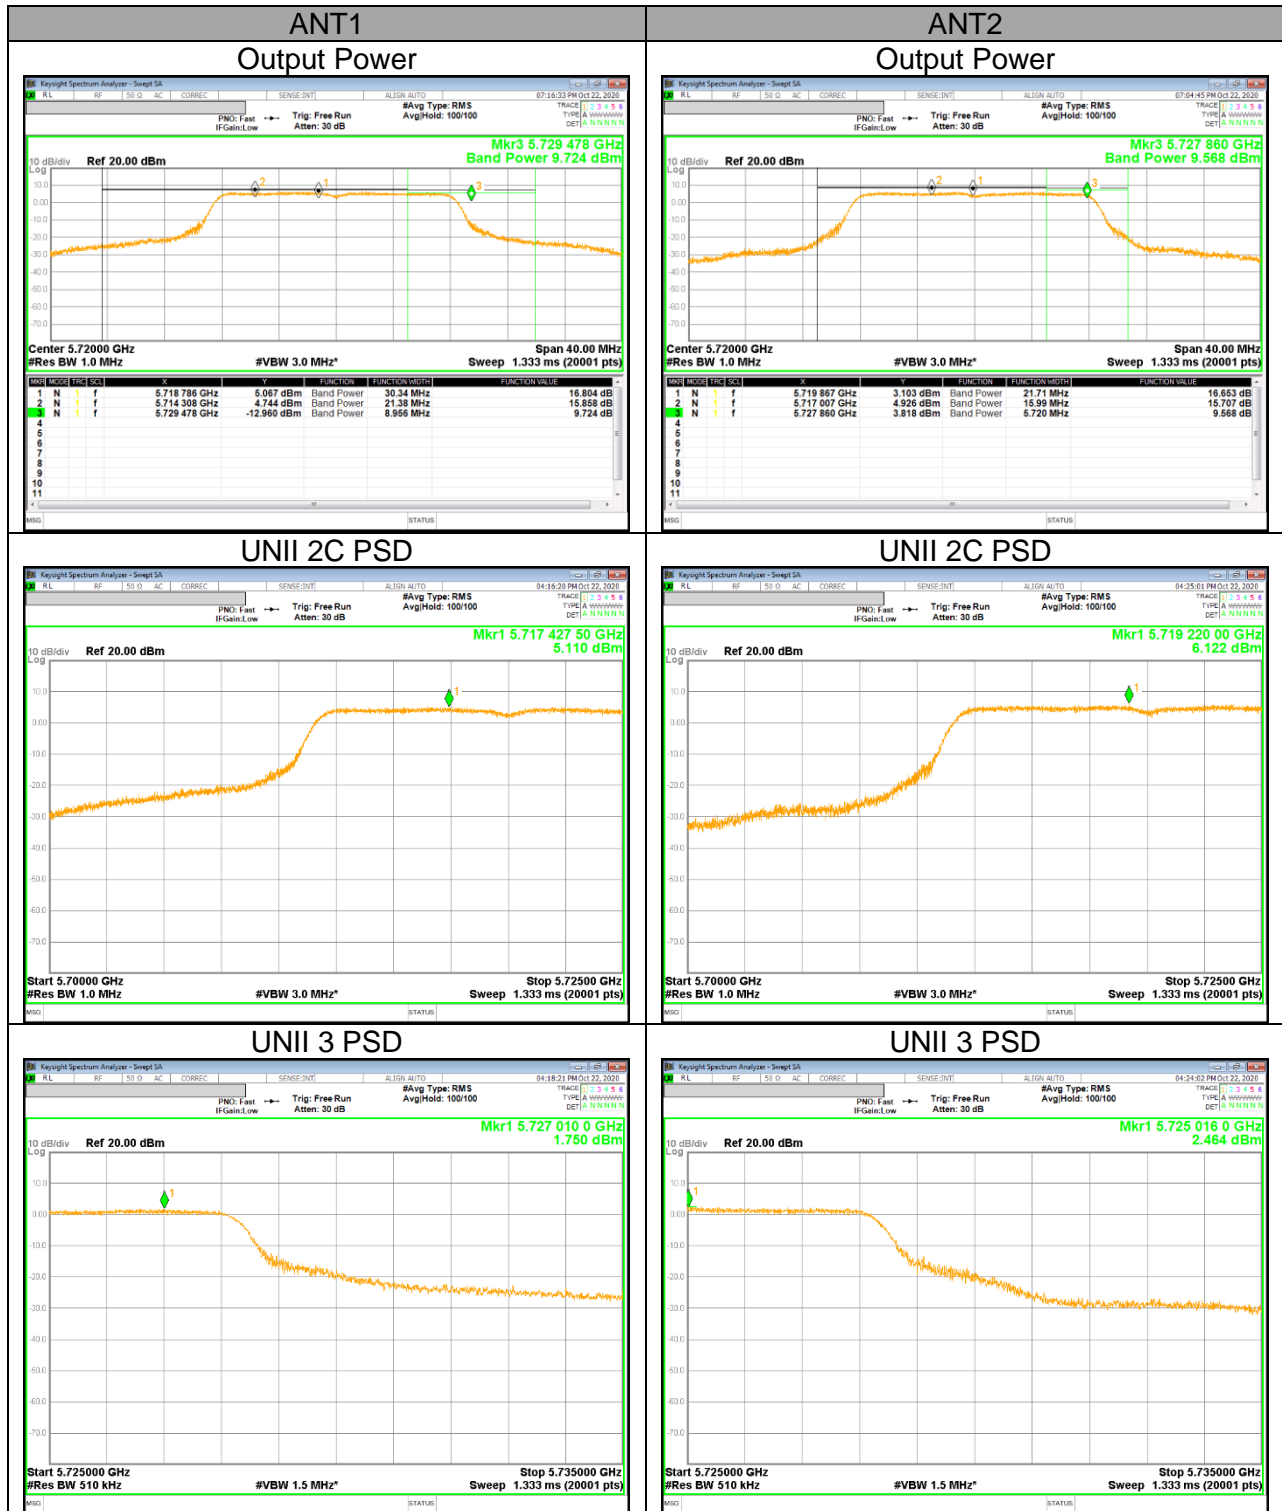

UNII 5.5 GHz IEEE 802.11a mode PSD

UNII 5.5 GHz IEEE 802.11n HT20 mode PSD

UNII 5.5 GHz IEEE 802.11n HT40 mode PSD

UNII 5.5 GHz IEEE 802.11ac VHT80 mode PSD

UNII 5.8 GHz IEEE 802.11a mode PSD

UNII 5.8 GHz IEEE 802.11n HT20 mode PSD

UNII 5.8 GHz IEEE 802.11n HT40 mode PSD

UNII 5.8 GHz IEEE 802.11ac VHT80 mode PSD

UNII Straddle Ch. IEEE 802.11a mode Output Power and PSD

UNII Straddle Ch. IEEE 802.11n HT20 mode Output Power and PSD

UNII Straddle Ch. IEEE 802.11n HT40 mode Output Power and PSD

UNII Straddle Ch. IEEE 802.11ac VHT80 mode Output Power and PSD

UNII 5.2 GHz IEEE 802.11ax HE20(SU) mode PSD

UNII 5.2 GHz IEEE 802.11ax HE40(SU) mode PSD

UNII 5.2 GHz IEEE 802.11ax HE80(SU) mode PSD

UNII 5.3 GHz IEEE 802.11ax HE20(SU) mode PSD