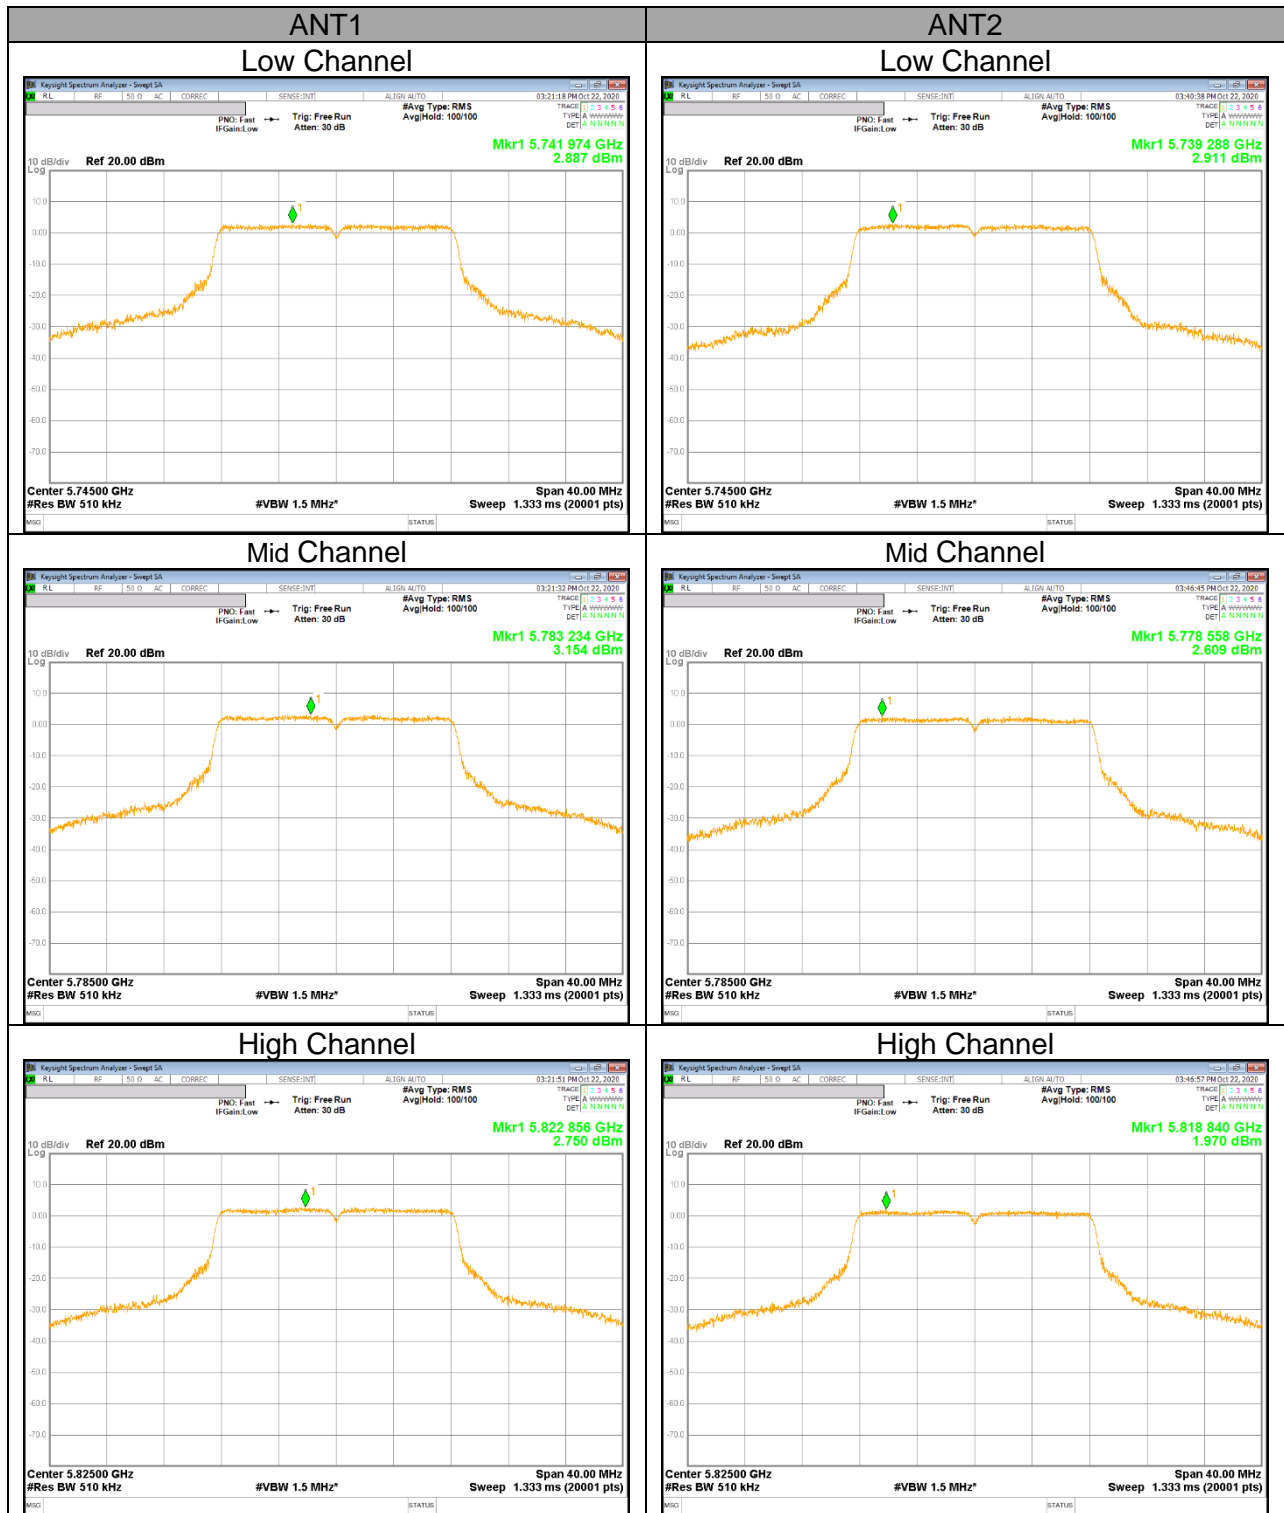

UNII 5.5 GHz IEEE 802.11a mode PSD

UNII 5.5 GHz IEEE 802.11n HT20 mode PSD

UNII 5.5 GHz IEEE 802.11n HT40 mode PSD

UNII 5.5 GHz IEEE 802.11ac VHT80 mode PSD

UNII 5.8 GHz IEEE 802.11a mode PSD

UNII 5.8 GHz IEEE 802.11n HT20 mode PSD

UNII 5.8 GHz IEEE 802.11n HT40 mode PSD

UNII 5.8 GHz IEEE 802.11ac VHT80 mode PSD

UNII Straddle Ch. IEEE 802.11a mode Output Power and PSD

UNII Straddle Ch. IEEE 802.11n HT20 mode Output Power and PSD

UNII Straddle Ch. IEEE 802.11n HT40 mode Output Power and PSD

UNII Straddle Ch. IEEE 802.11ac VHT80 mode Output Power and PSD

UNII 5.2 GHz IEEE 802.11ax HE20(SU) mode PSD

UNII 5.2 GHz IEEE 802.11ax HE40(SU) mode PSD

UNII 5.2 GHz IEEE 802.11ax HE80(SU) mode PSD

UNII 5.3 GHz IEEE 802.11ax HE20(SU) mode PSD