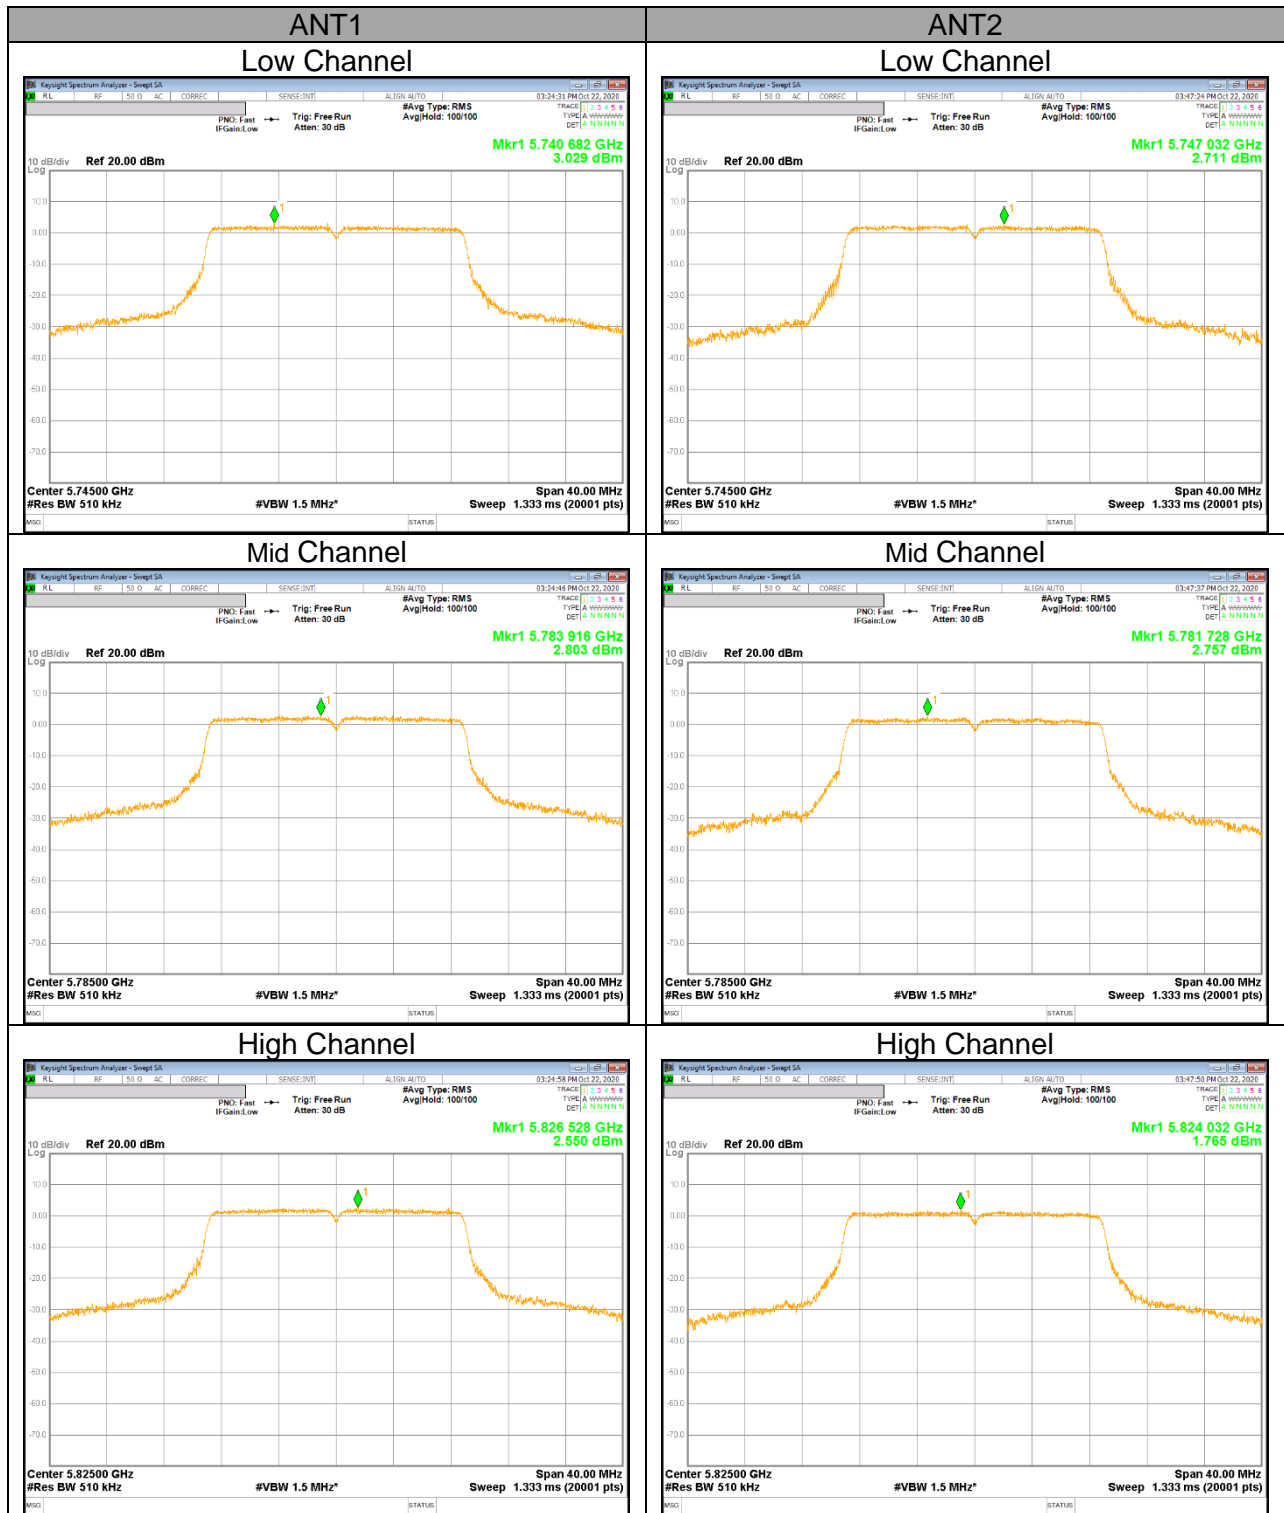

UNII 5.5 GHz IEEE 802.11a mode PSD

UNII 5.5 GHz IEEE 802.11n HT20 mode PSD

UNII 5.5 GHz IEEE 802.11n HT40 mode PSD

UNII 5.5 GHz IEEE 802.11ac VHT80 mode PSD

UNII 5.8 GHz IEEE 802.11a mode PSD

UNII 5.8 GHz IEEE 802.11n HT20 mode PSD

UNII 5.8 GHz IEEE 802.11n HT40 mode PSD

UNII 5.8 GHz IEEE 802.11ac VHT80 mode PSD

UNII Straddle Ch. IEEE 802.11a mode Output Power and PSD

UNII Straddle Ch. IEEE 802.11n HT20 mode Output Power and PSD

UNII Straddle Ch. IEEE 802.11n HT40 mode Output Power and PSD

UNII Straddle Ch. IEEE 802.11ac VHT80 mode Output Power and PSD

UNII 5.2 GHz IEEE 802.11ax HE20(SU) mode PSD

UNII 5.2 GHz IEEE 802.11ax HE40(SU) mode PSD

UNII 5.2 GHz IEEE 802.11ax HE80(SU) mode PSD

UNII 5.3 GHz IEEE 802.11ax HE20(SU) mode PSD