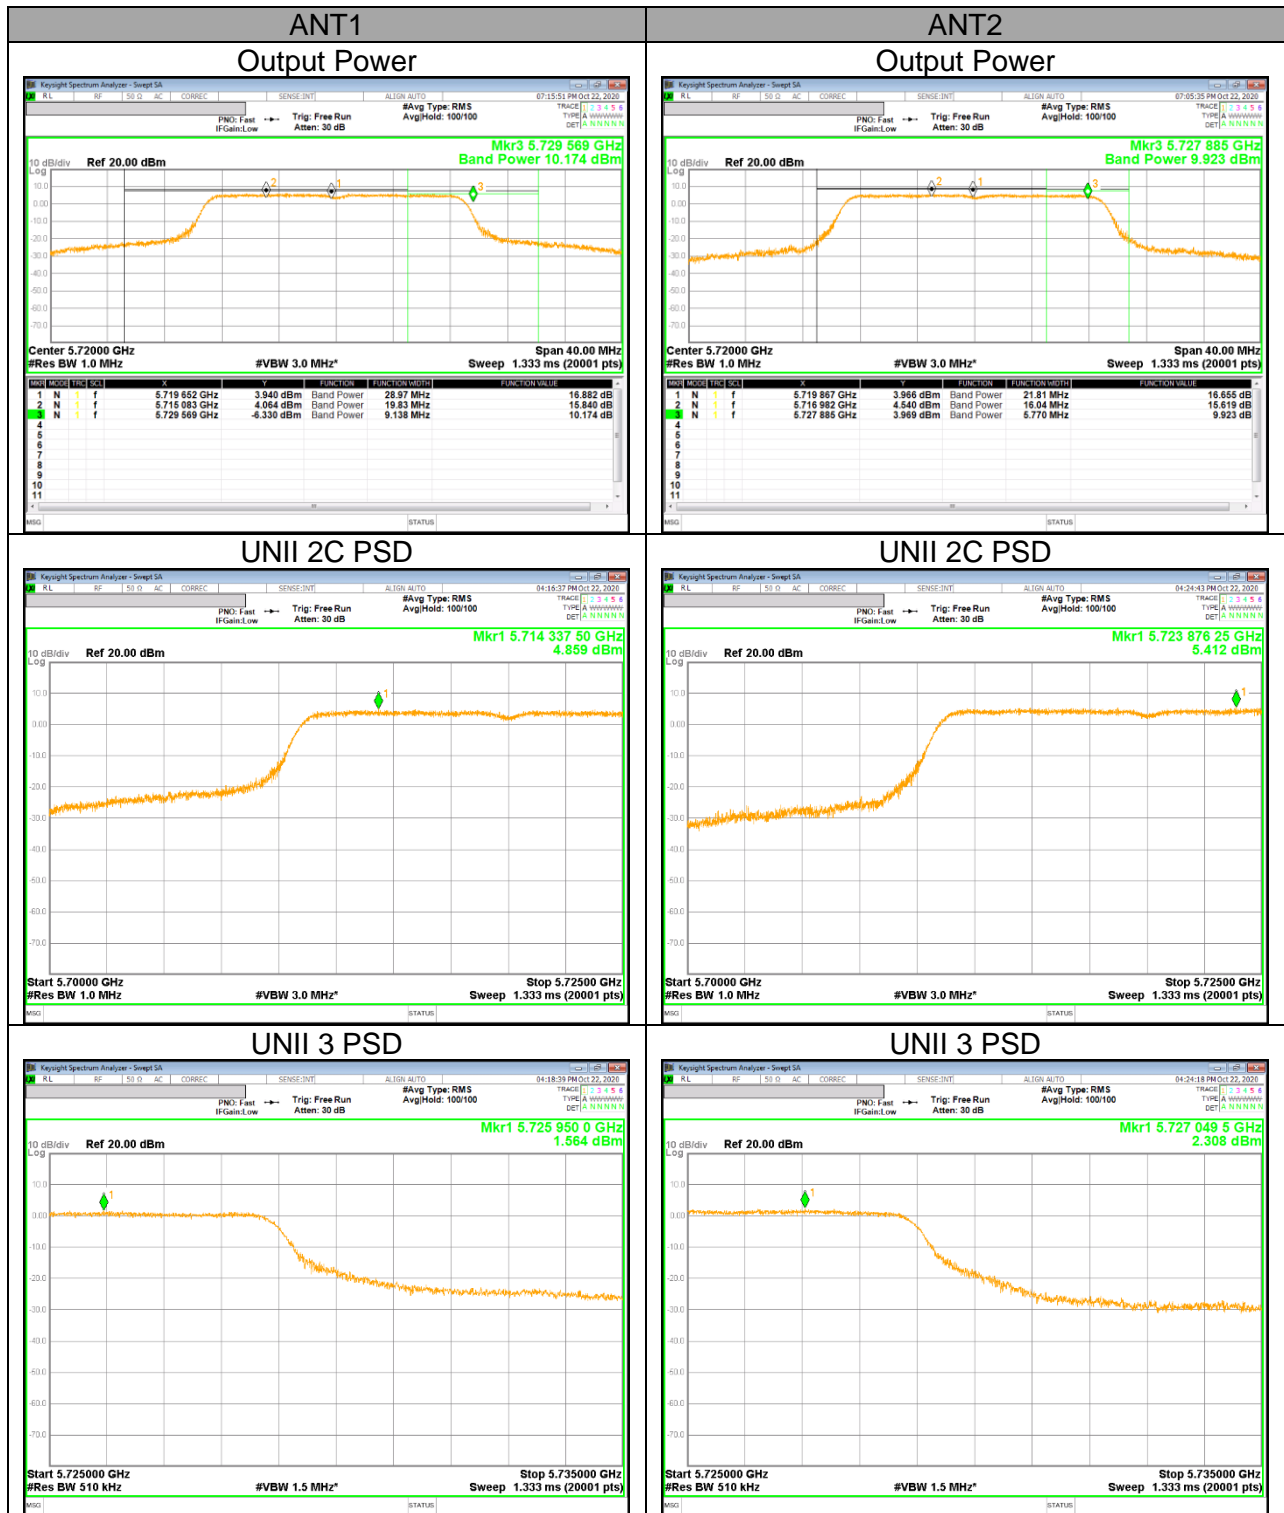

UNII 5.5 GHz IEEE 802.11a mode PSD

UNII 5.5 GHz IEEE 802.11n HT20 mode PSD

UNII 5.5 GHz IEEE 802.11n HT40 mode PSD

UNII 5.5 GHz IEEE 802.11ac VHT80 mode PSD

UNII 5.8 GHz IEEE 802.11a mode PSD

UNII 5.8 GHz IEEE 802.11n HT20 mode PSD

UNII 5.8 GHz IEEE 802.11n HT40 mode PSD

UNII 5.8 GHz IEEE 802.11ac VHT80 mode PSD

UNII Straddle Ch. IEEE 802.11a mode Output Power and PSD

UNII Straddle Ch. IEEE 802.11n HT20 mode Output Power and PSD

UNII Straddle Ch. IEEE 802.11n HT40 mode Output Power and PSD

UNII Straddle Ch. IEEE 802.11ac VHT80 mode Output Power and PSD

UNII 5.2 GHz IEEE 802.11ax HE20(SU) mode PSD

UNII 5.2 GHz IEEE 802.11ax HE40(SU) mode PSD

UNII 5.2 GHz IEEE 802.11ax HE80(SU) mode PSD

UNII 5.3 GHz IEEE 802.11ax HE20(SU) mode PSD

UNII 5.3 GHz IEEE 802.11ax HE40(SU) mode PSD

UNII 5.3 GHz IEEE 802.11ax HE80(SU) mode PSD

UNII 5.5 GHz IEEE 802.11ax HE20(SU) mode PSD

UNII 5.5 GHz IEEE 802.11ax HE40(SU) mode PSD

UNII 5.5 GHz IEEE 802.11ax HE80(SU) mode PSD