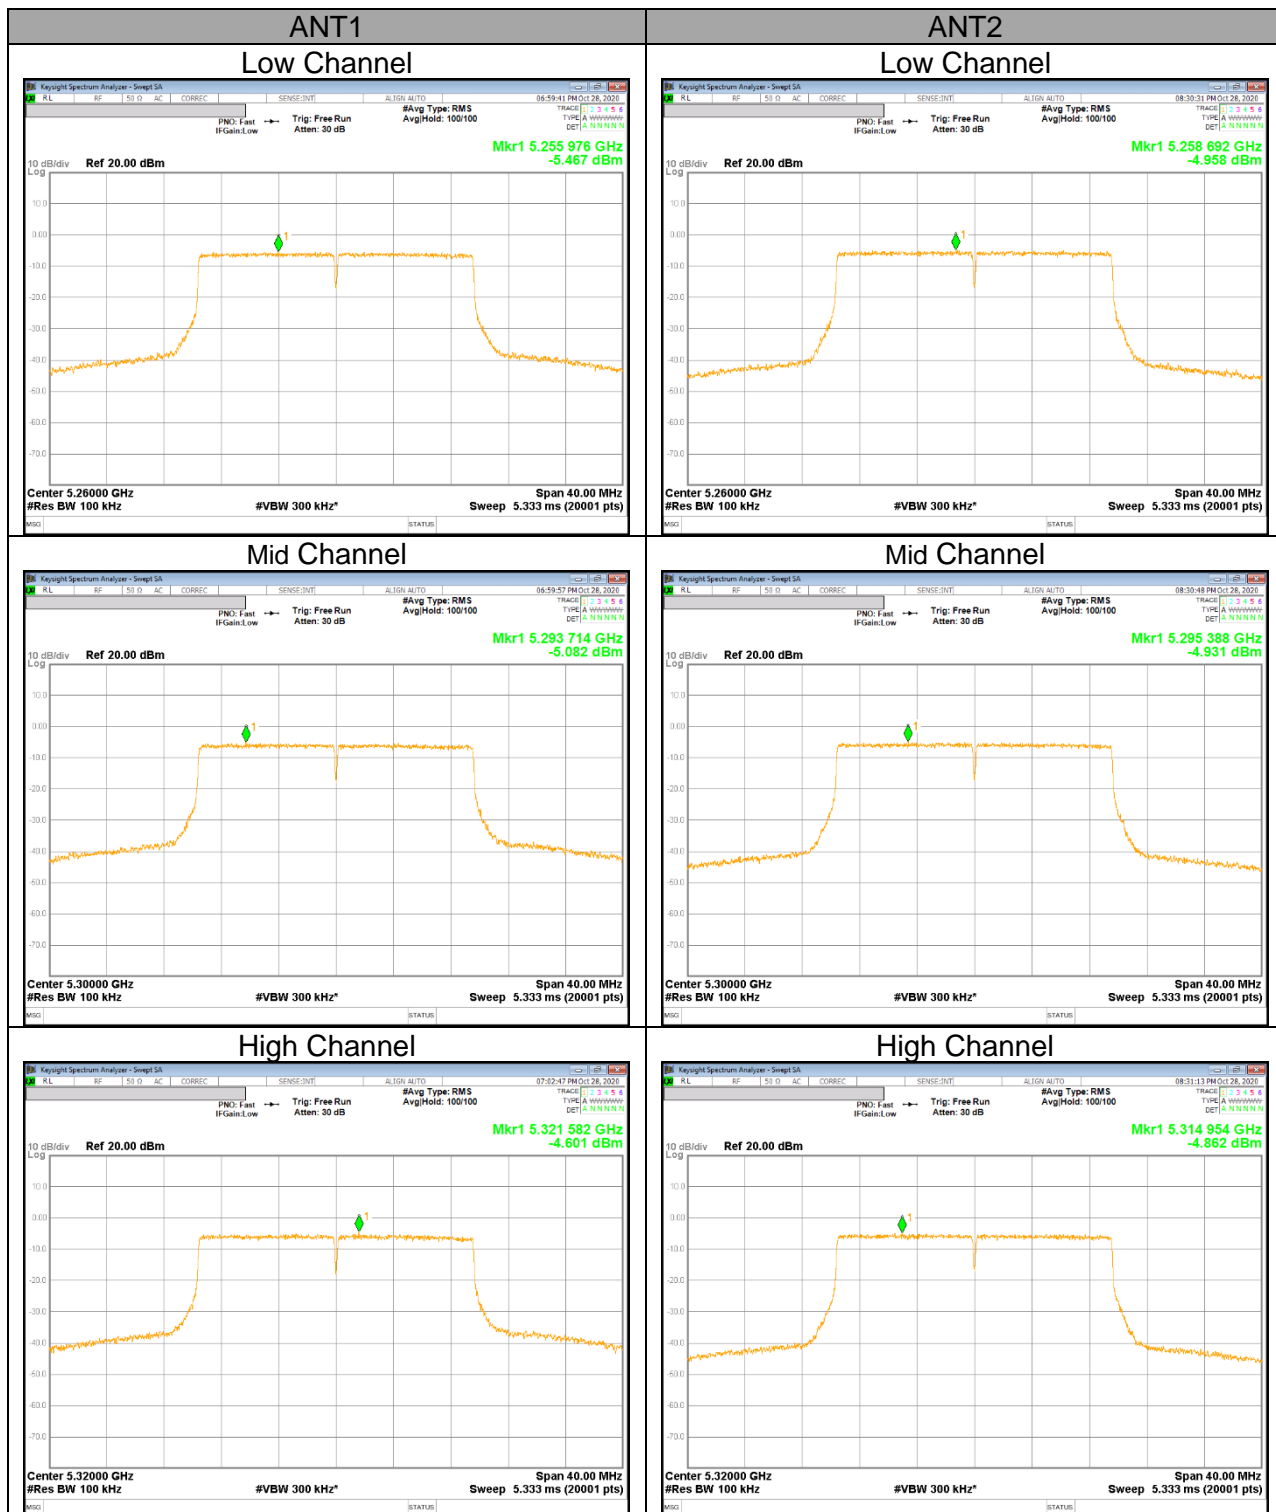

UNII 5.8 GHz IEEE 802.11n HT40 mode PSD

UNII 5.8 GHz IEEE 802.11ac VHT80 mode PSD

UNII Straddle Ch. IEEE 802.11a mode Output Power and PSD

UNII Straddle Ch. IEEE 802.11n HT20 mode Output Power and PSD

UNII Straddle Ch. IEEE 802.11n HT40 mode Output Power and PSD

UNII Straddle Ch. IEEE 802.11ac VHT80 mode Output Power and PSD

UNII 5.2 GHz IEEE 802.11ax HE20(SU) mode PSD

UNII 5.2 GHz IEEE 802.11ax HE40(SU) mode PSD

UNII 5.2 GHz IEEE 802.11ax HE80(SU) mode PSD

UNII 5.3 GHz IEEE 802.11ax HE20(SU) mode PSD

UNII 5.3 GHz IEEE 802.11ax HE40(SU) mode PSD

UNII 5.3 GHz IEEE 802.11ax HE80(SU) mode PSD

UNII 5.5 GHz IEEE 802.11ax HE20(SU) mode PSD

UNII 5.5 GHz IEEE 802.11ax HE40(SU) mode PSD

UNII 5.5 GHz IEEE 802.11ax HE80(SU) mode PSD