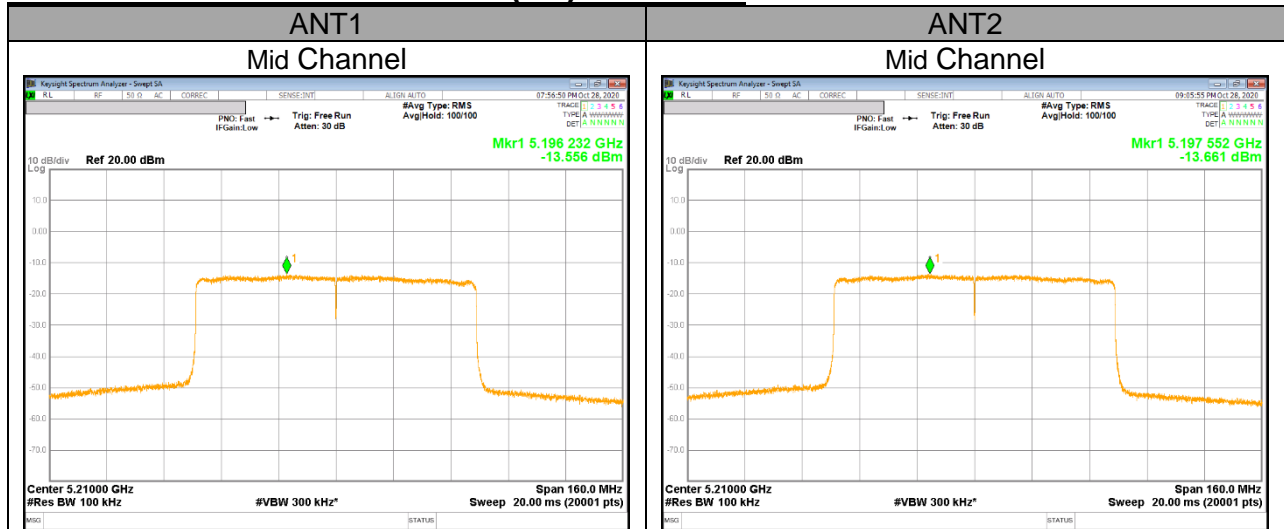

UNII Straddle Ch. IEEE 802.11ac VHT80 mode Output Power and PSD

UNII 5.2 GHz IEEE 802.11ax HE20(SU) mode PSD

UNII 5.2 GHz IEEE 802.11ax HE40(SU) mode PSD

UNII 5.2 GHz IEEE 802.11ax HE80(SU) mode PSD

UNII 5.3 GHz IEEE 802.11ax HE20(SU) mode PSD

UNII 5.3 GHz IEEE 802.11ax HE40(SU) mode PSD

UNII 5.3 GHz IEEE 802.11ax HE80(SU) mode PSD

UNII 5.5 GHz IEEE 802.11ax HE20(SU) mode PSD

UNII 5.5 GHz IEEE 802.11ax HE40(SU) mode PSD

UNII 5.5 GHz IEEE 802.11ax HE80(SU) mode PSD

UNII 5.8 GHz IEEE 802.11ax HE20(SU) mode PSD