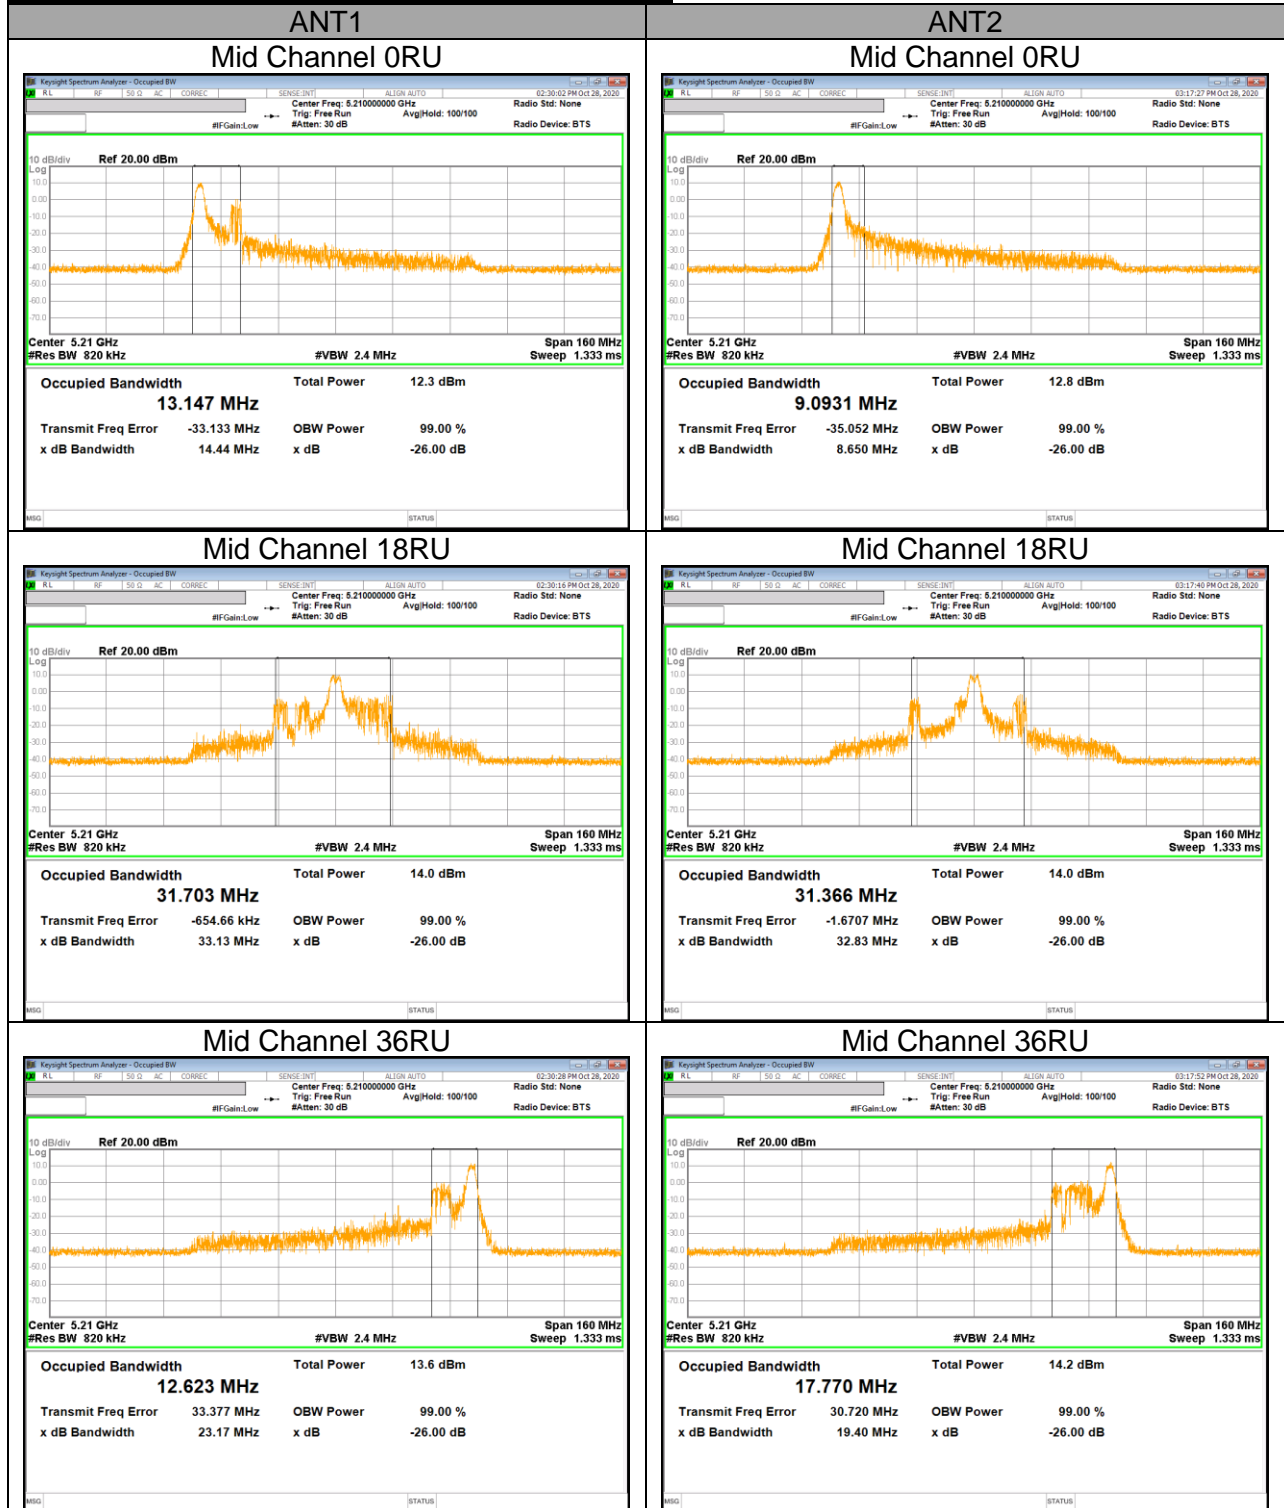

UNII 5.2 GHz IEEE 802.11ax HE80(RU) mode

UNII 5.3 GHz IEEE 802.11ax HE20(RU) mode

UNII 5.3 GHz IEEE 802.11ax HE40(RU) mode

UNII 5.3 GHz IEEE 802.11ax HE80(RU) mode

UNII 5.5 GHz IEEE 802.11ax HE20(RU) mode

UNII 5.5 GHz IEEE 802.11ax HE40(RU) mode

UNII 5.5 GHz IEEE 802.11ax HE80(RU) mode