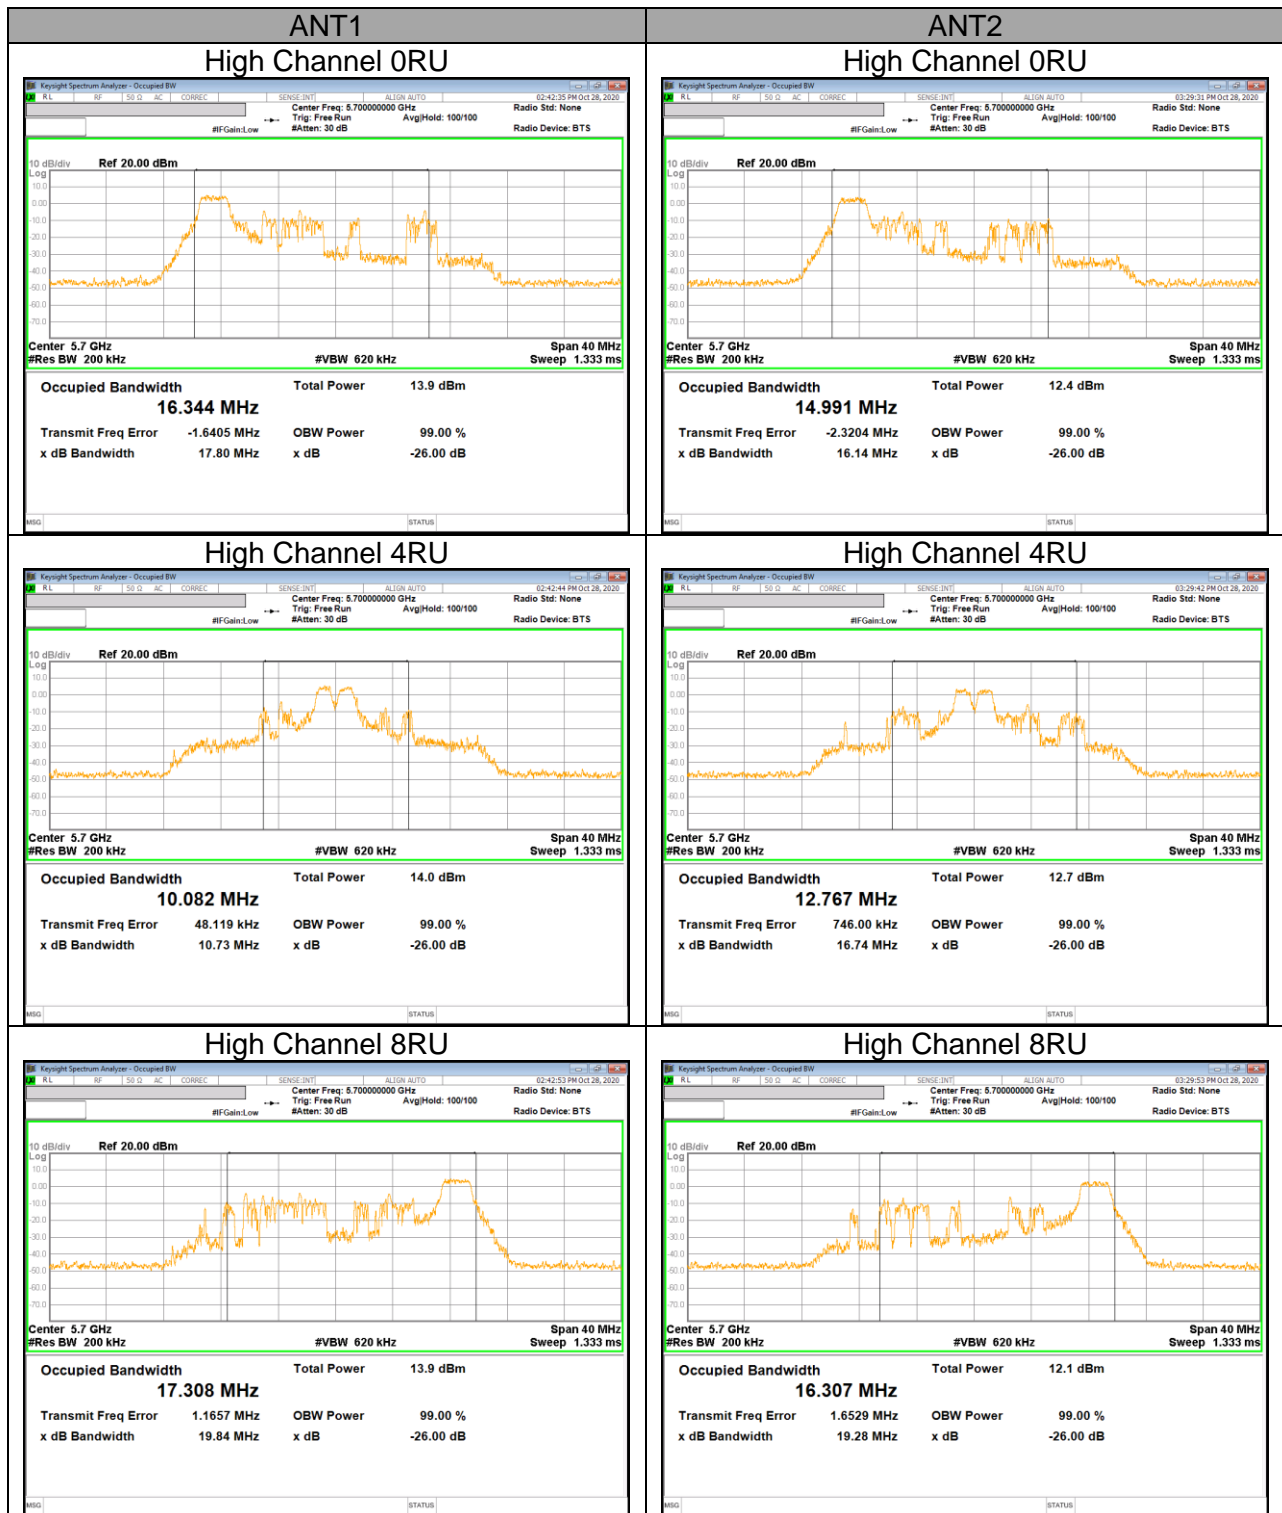

UNII 5.2 GHz IEEE 802.11ax HE80(RU) mode

UNII 5.3 GHz IEEE 802.11ax HE20(RU) mode

UNII 5.3 GHz IEEE 802.11ax HE40(RU) mode

UNII 5.3 GHz IEEE 802.11ax HE80(RU) mode

UNII 5.5 GHz IEEE 802.11ax HE20(RU) mode

UNII 5.5 GHz IEEE 802.11ax HE40(RU) mode

UNII 5.5 GHz IEEE 802.11ax HE80(RU) mode