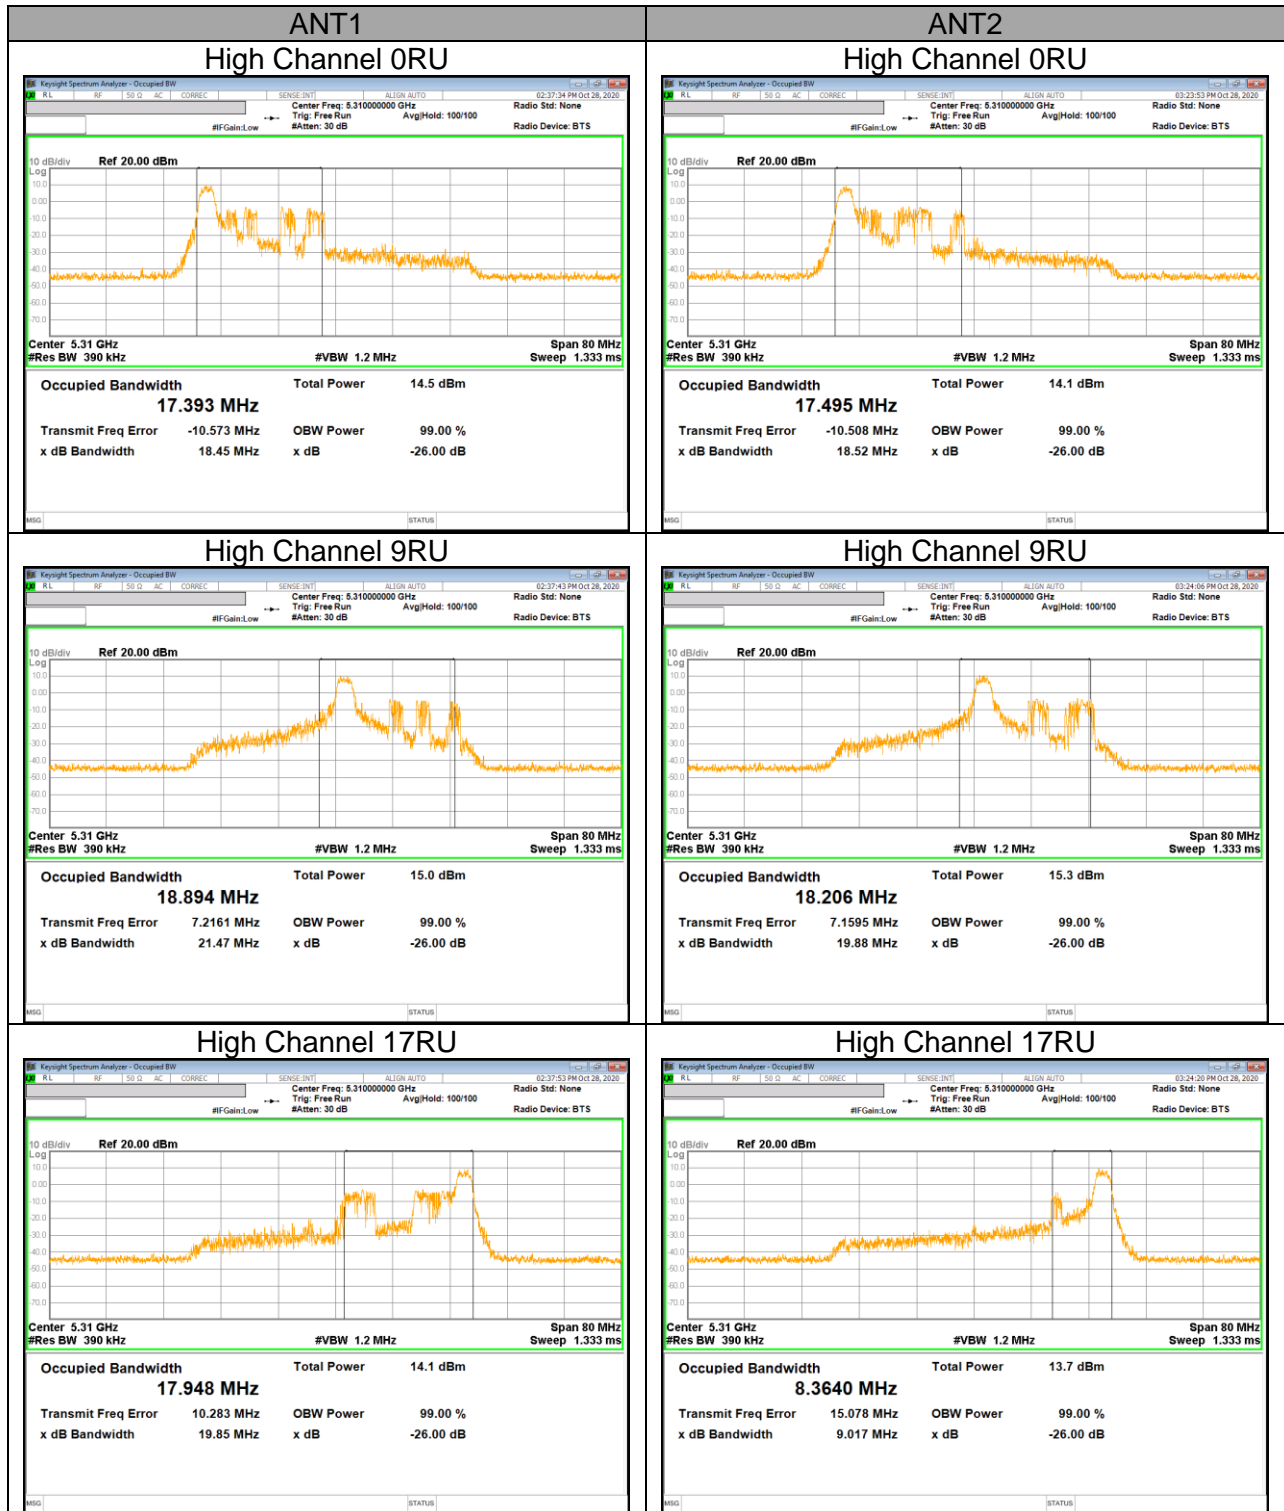

UNII 5.2 GHz IEEE 802.11ax HE80(RU) mode

UNII 5.3 GHz IEEE 802.11ax HE20(RU) mode

UNII 5.3 GHz IEEE 802.11ax HE40(RU) mode

UNII 5.3 GHz IEEE 802.11ax HE80(RU) mode

UNII 5.5 GHz IEEE 802.11ax HE20(RU) mode

UNII 5.5 GHz IEEE 802.11ax HE40(RU) mode

UNII 5.5 GHz IEEE 802.11ax HE80(RU) mode