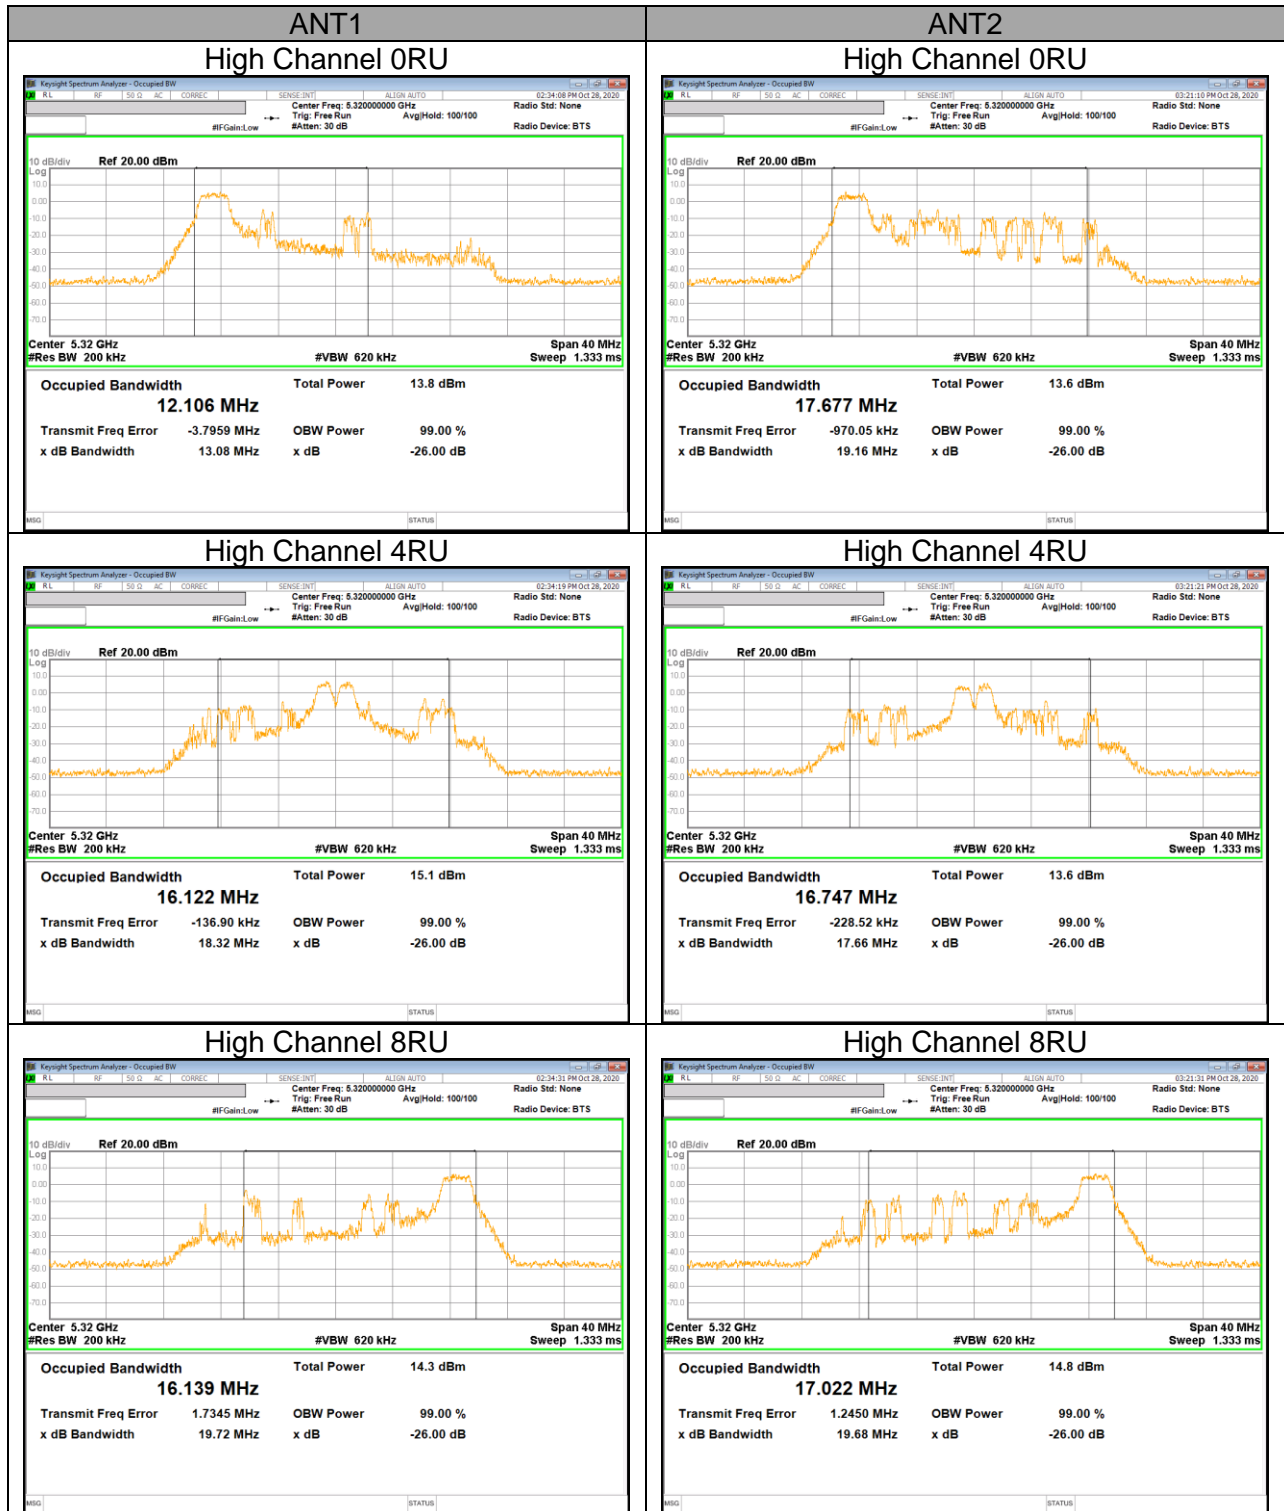

UNII 5.2 GHz IEEE 802.11ax HE80(RU) mode

UNII 5.3 GHz IEEE 802.11ax HE20(RU) mode

UNII 5.3 GHz IEEE 802.11ax HE40(RU) mode

UNII 5.3 GHz IEEE 802.11ax HE80(RU) mode

UNII 5.5 GHz IEEE 802.11ax HE20(RU) mode

UNII 5.5 GHz IEEE 802.11ax HE40(RU) mode

UNII 5.5 GHz IEEE 802.11ax HE80(RU) mode