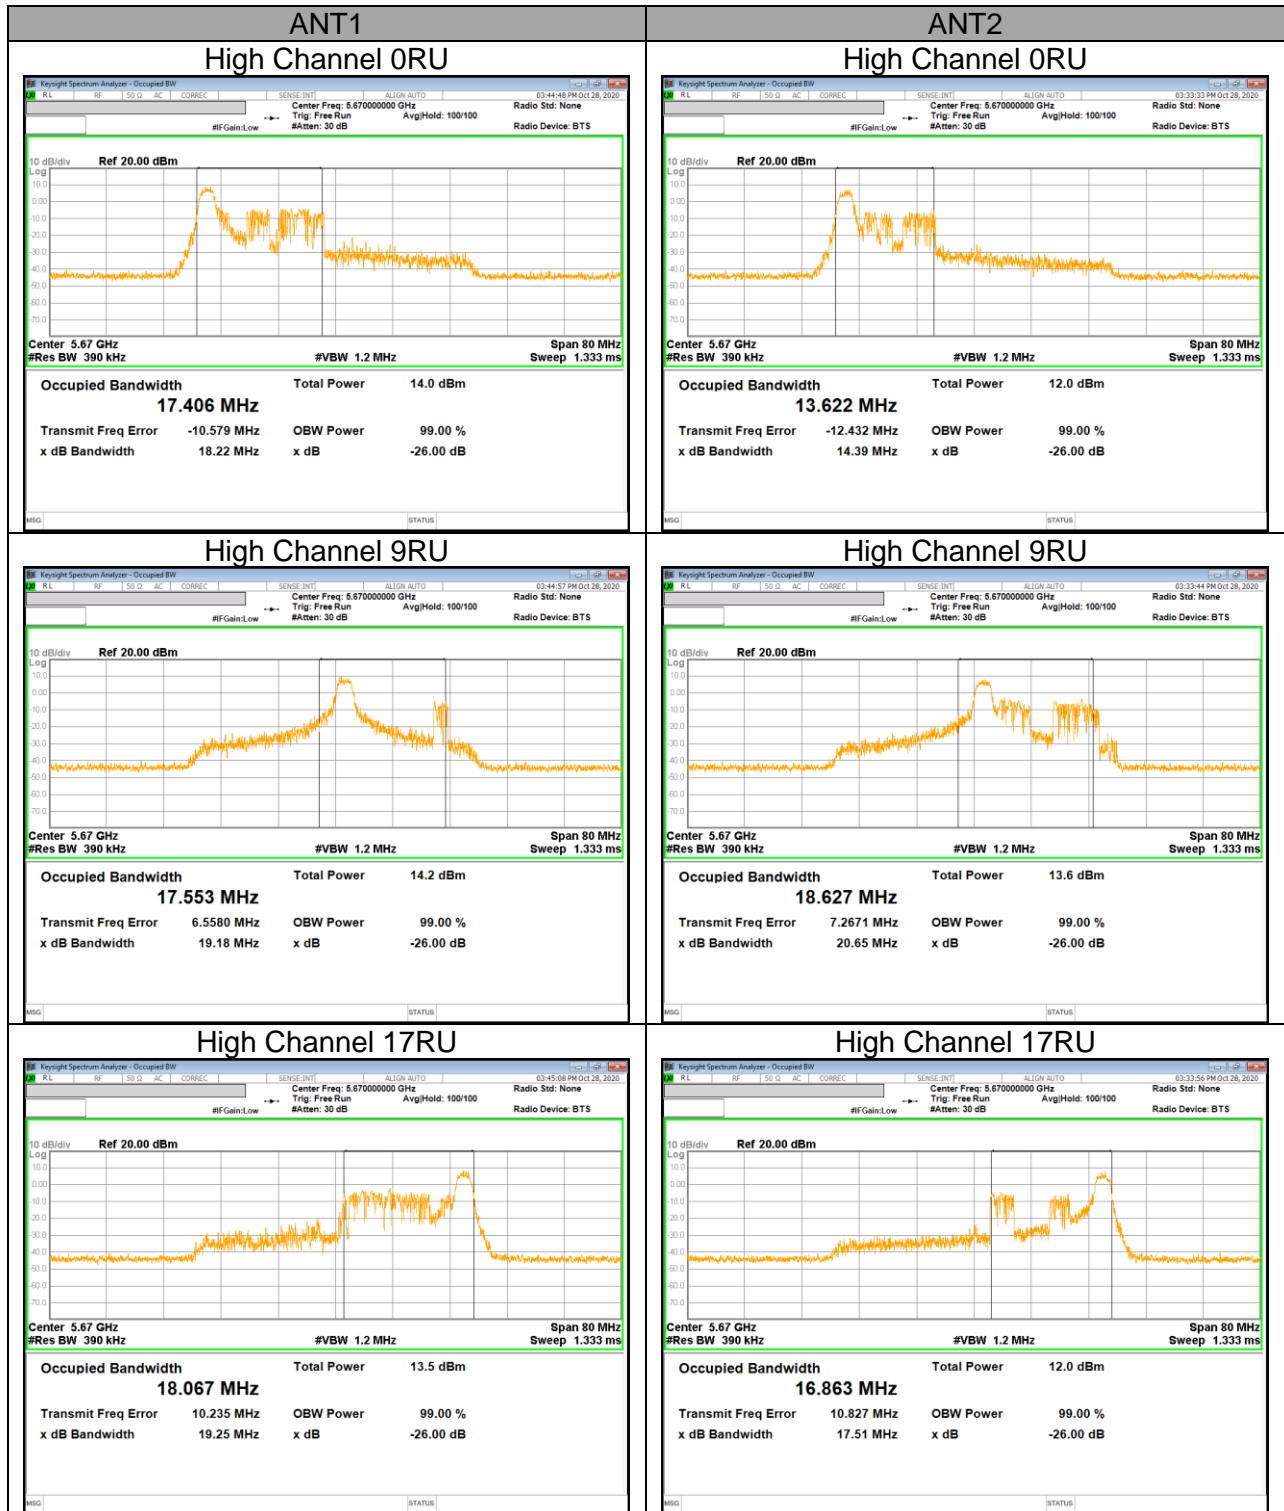

UNII 5.2 GHz IEEE 802.11ax HE80(RU) mode

UNII 5.3 GHz IEEE 802.11ax HE20(RU) mode

UNII 5.3 GHz IEEE 802.11ax HE40(RU) mode

UNII 5.3 GHz IEEE 802.11ax HE80(RU) mode

UNII 5.5 GHz IEEE 802.11ax HE20(RU) mode

UNII 5.5 GHz IEEE 802.11ax HE40(RU) mode

UNII 5.5 GHz IEEE 802.11ax HE80(RU) mode