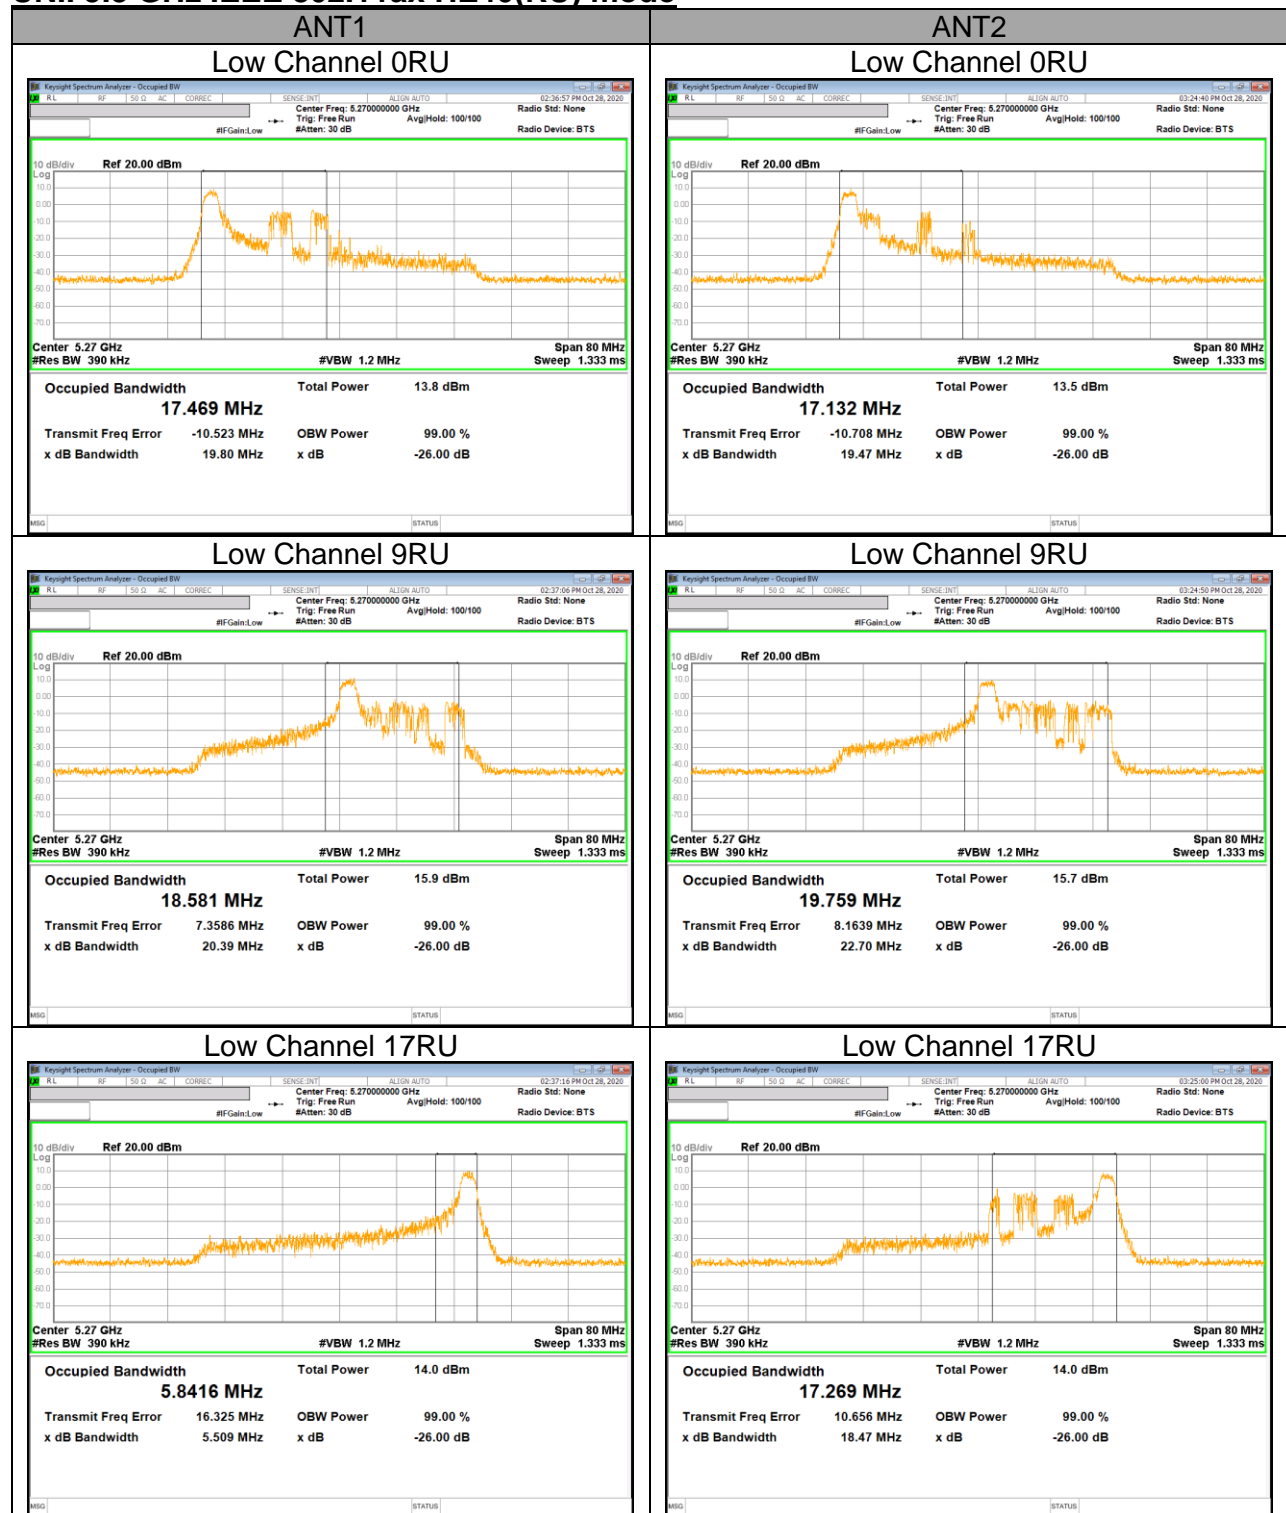

UNII 5.2 GHz IEEE 802.11ax HE80(RU) mode

UNII 5.3 GHz IEEE 802.11ax HE20(RU) mode

UNII 5.3 GHz IEEE 802.11ax HE40(RU) mode

UNII 5.3 GHz IEEE 802.11ax HE80(RU) mode

UNII 5.5 GHz IEEE 802.11ax HE20(RU) mode

UNII 5.5 GHz IEEE 802.11ax HE40(RU) mode

UNII 5.5 GHz IEEE 802.11ax HE80(RU) mode