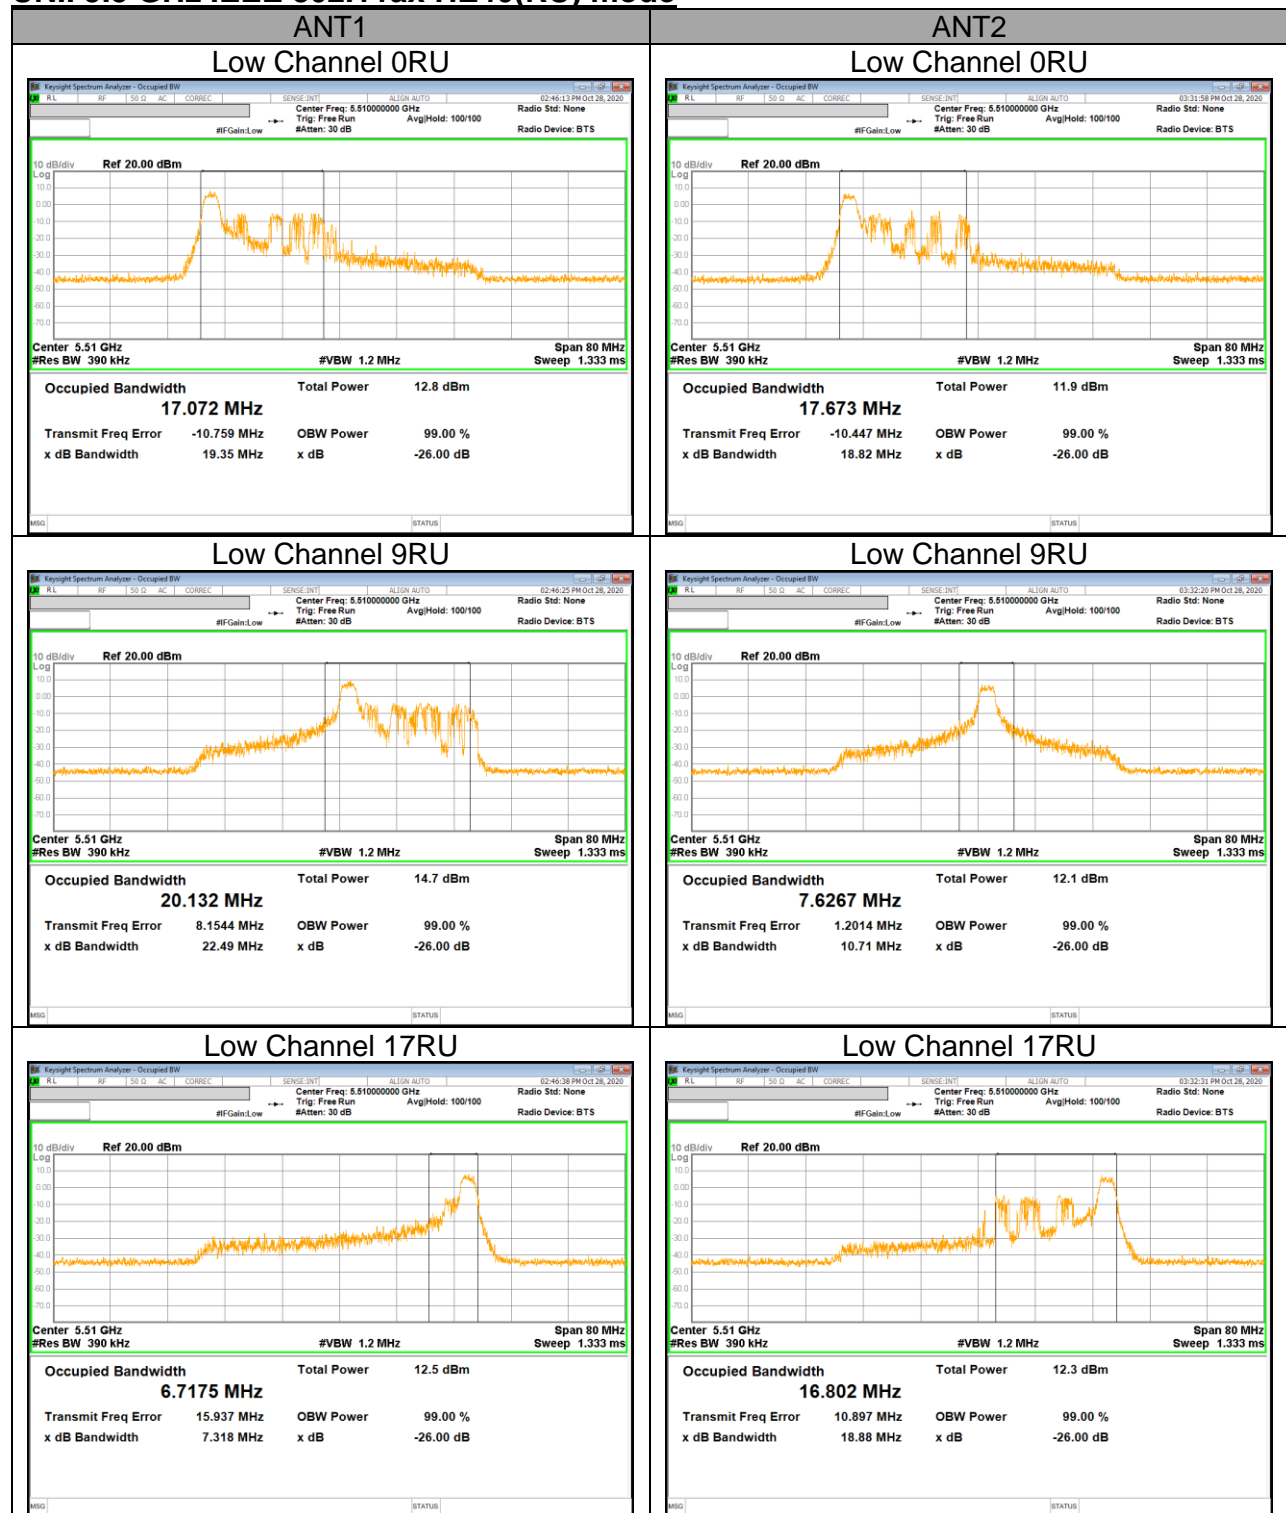

UNII 5.2 GHz IEEE 802.11ax HE80(RU) mode

UNII 5.3 GHz IEEE 802.11ax HE20(RU) mode

UNII 5.3 GHz IEEE 802.11ax HE40(RU) mode

UNII 5.3 GHz IEEE 802.11ax HE80(RU) mode

UNII 5.5 GHz IEEE 802.11ax HE20(RU) mode

UNII 5.5 GHz IEEE 802.11ax HE40(RU) mode

UNII 5.5 GHz IEEE 802.11ax HE80(RU) mode