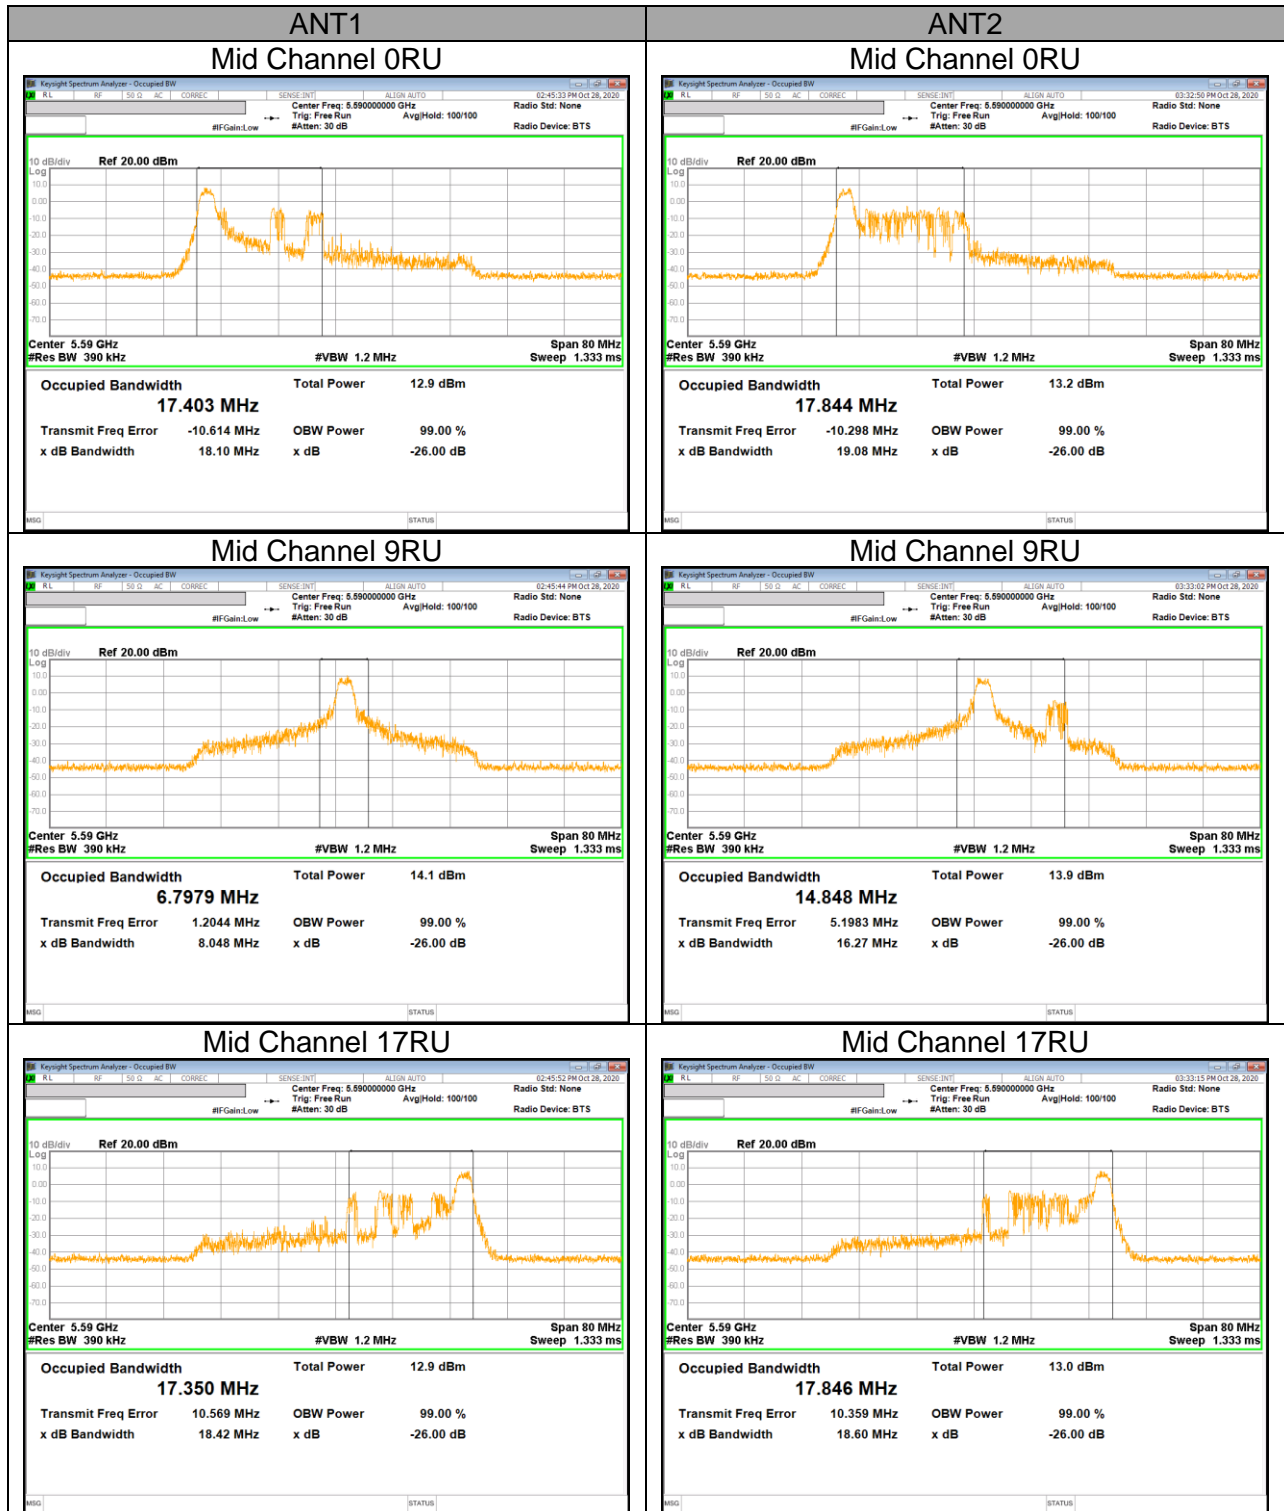

UNII 5.2 GHz IEEE 802.11ax HE80(RU) mode

UNII 5.3 GHz IEEE 802.11ax HE20(RU) mode

UNII 5.3 GHz IEEE 802.11ax HE40(RU) mode

UNII 5.3 GHz IEEE 802.11ax HE80(RU) mode

UNII 5.5 GHz IEEE 802.11ax HE20(RU) mode

UNII 5.5 GHz IEEE 802.11ax HE40(RU) mode

UNII 5.5 GHz IEEE 802.11ax HE80(RU) mode