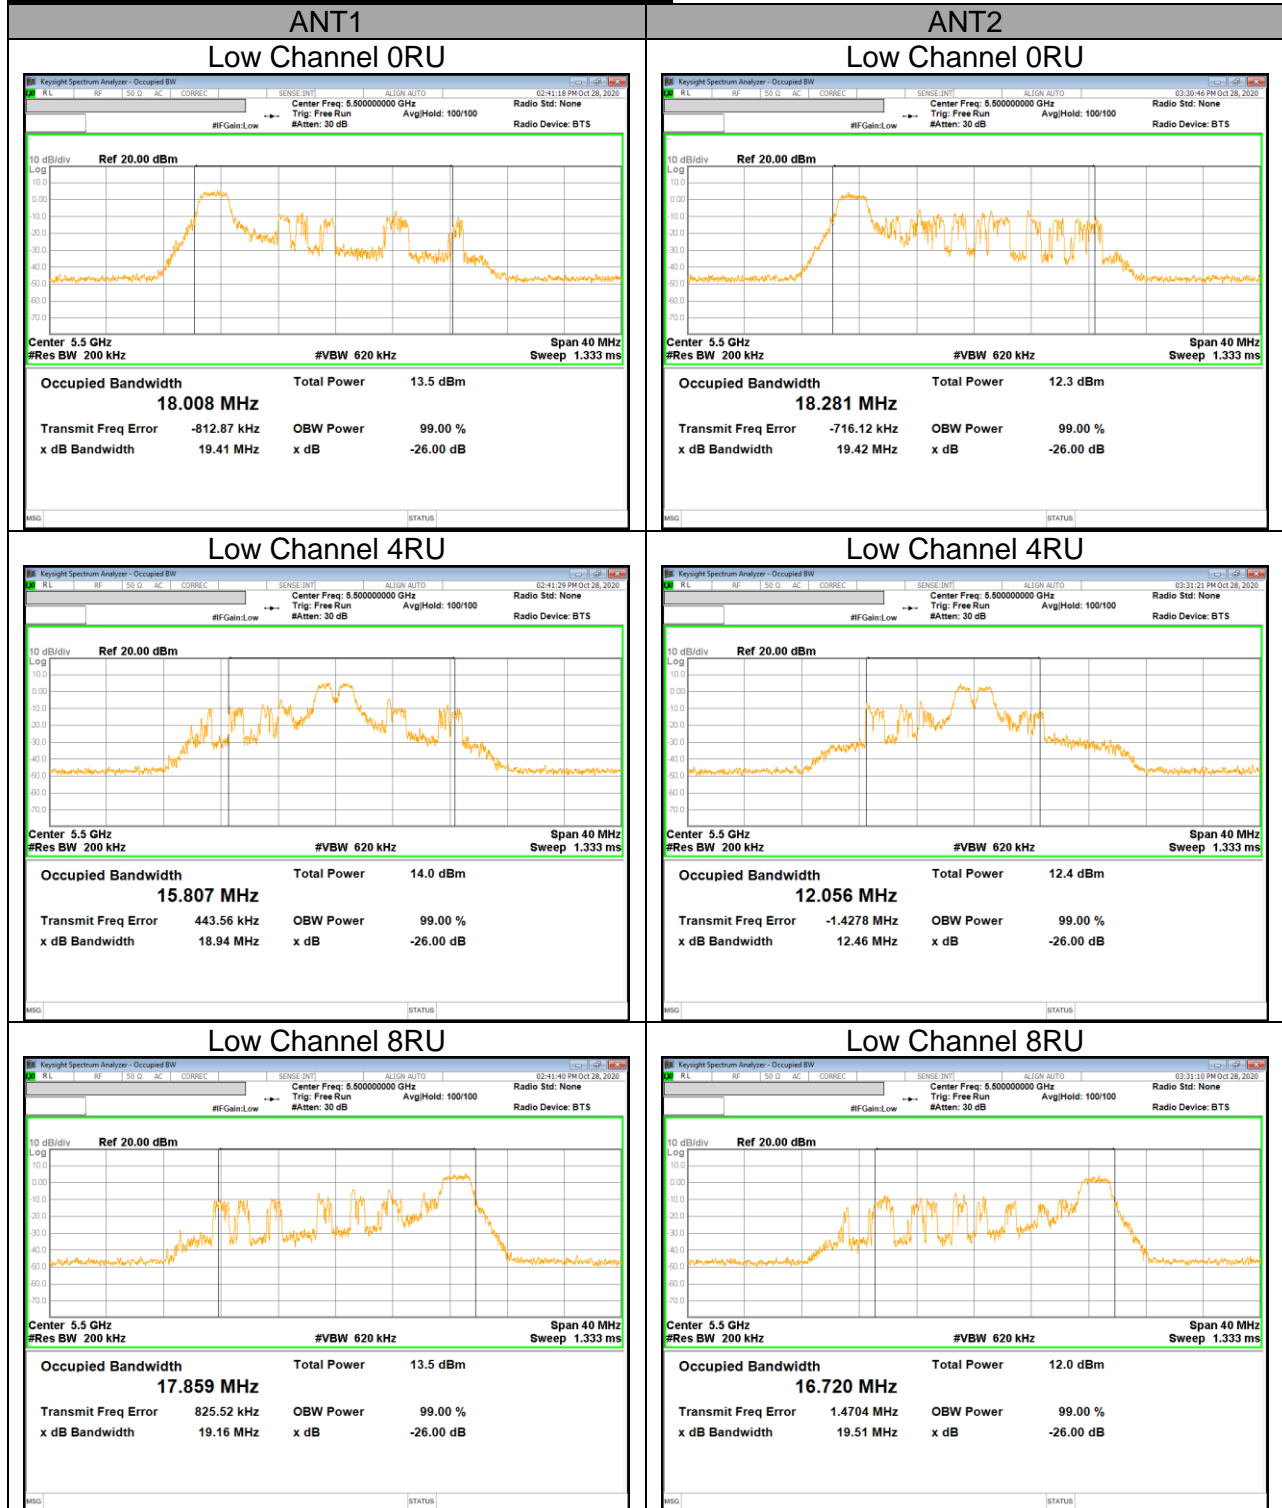

UNII 5.2 GHz IEEE 802.11ax HE80(RU) mode

UNII 5.3 GHz IEEE 802.11ax HE20(RU) mode

UNII 5.3 GHz IEEE 802.11ax HE40(RU) mode

UNII 5.3 GHz IEEE 802.11ax HE80(RU) mode

UNII 5.5 GHz IEEE 802.11ax HE20(RU) mode

UNII 5.5 GHz IEEE 802.11ax HE40(RU) mode

UNII 5.5 GHz IEEE 802.11ax HE80(RU) mode