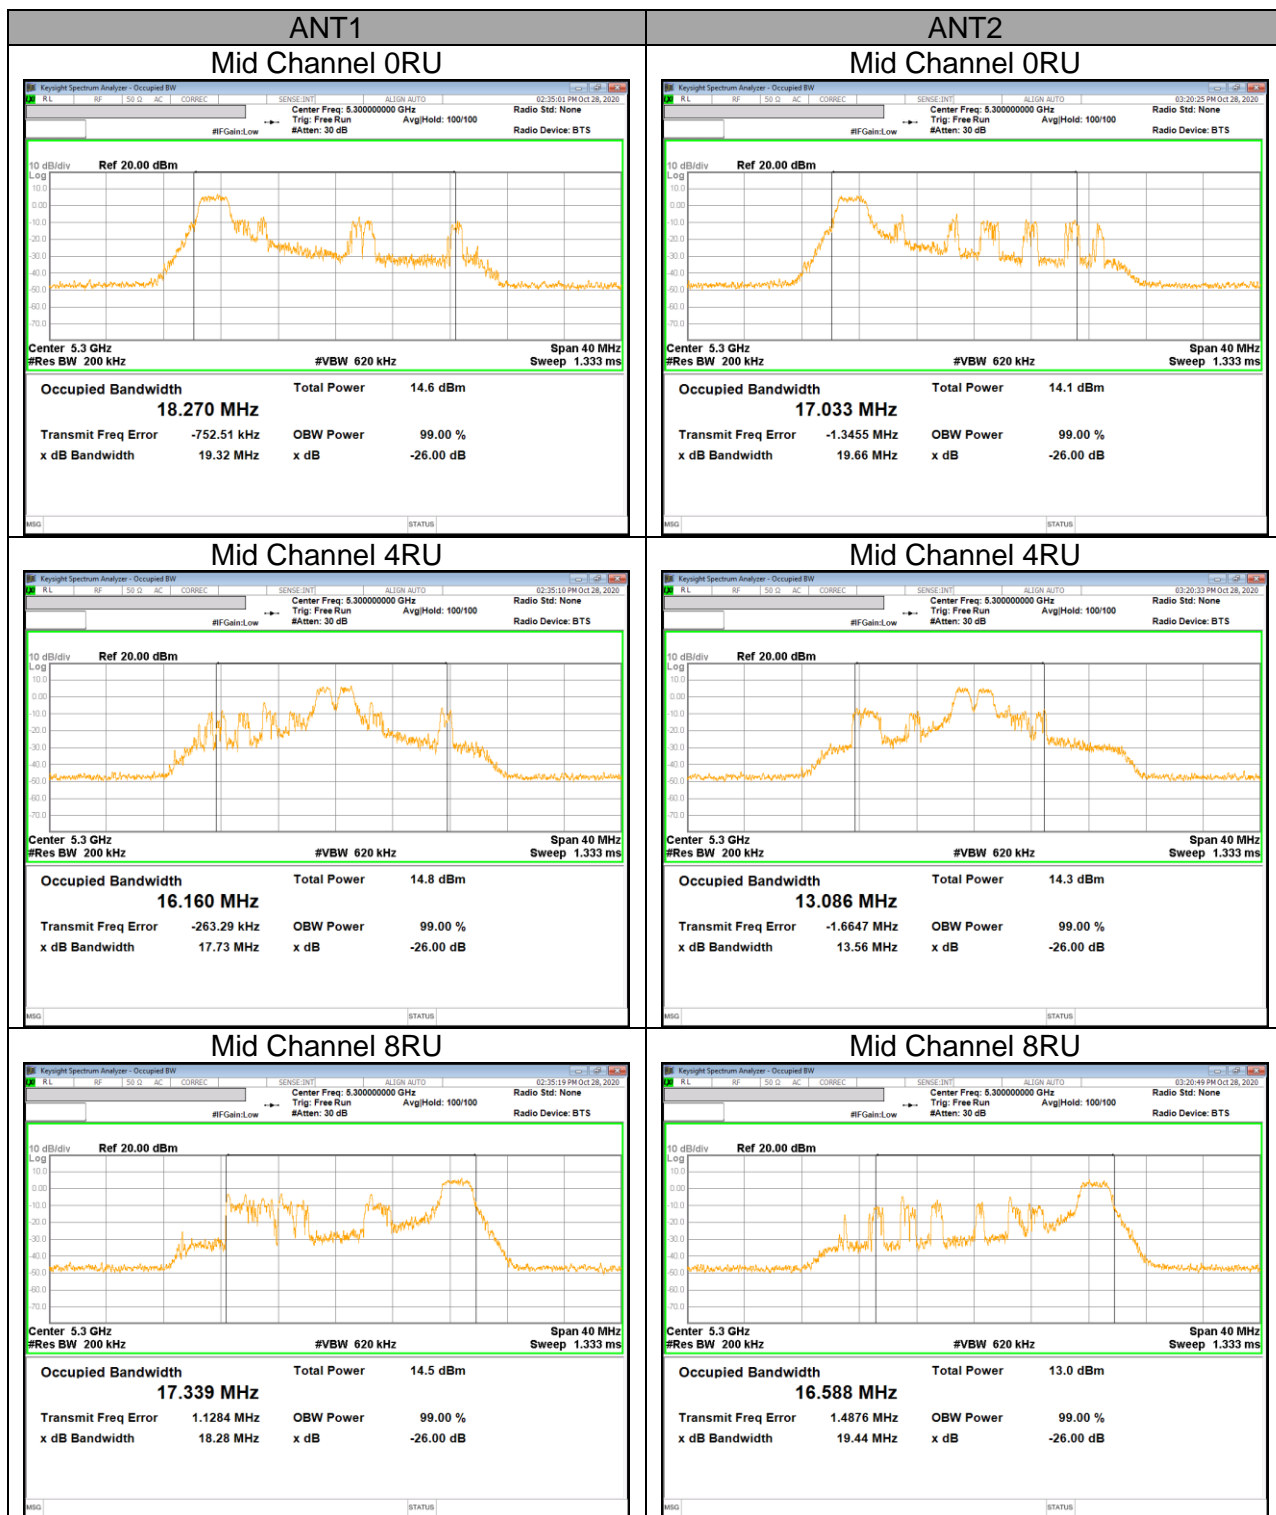

UNII 5.2 GHz IEEE 802.11ax HE80(RU) mode

UNII 5.3 GHz IEEE 802.11ax HE20(RU) mode

UNII 5.3 GHz IEEE 802.11ax HE40(RU) mode

UNII 5.3 GHz IEEE 802.11ax HE80(RU) mode

UNII 5.5 GHz IEEE 802.11ax HE20(RU) mode

UNII 5.5 GHz IEEE 802.11ax HE40(RU) mode

UNII 5.5 GHz IEEE 802.11ax HE80(RU) mode