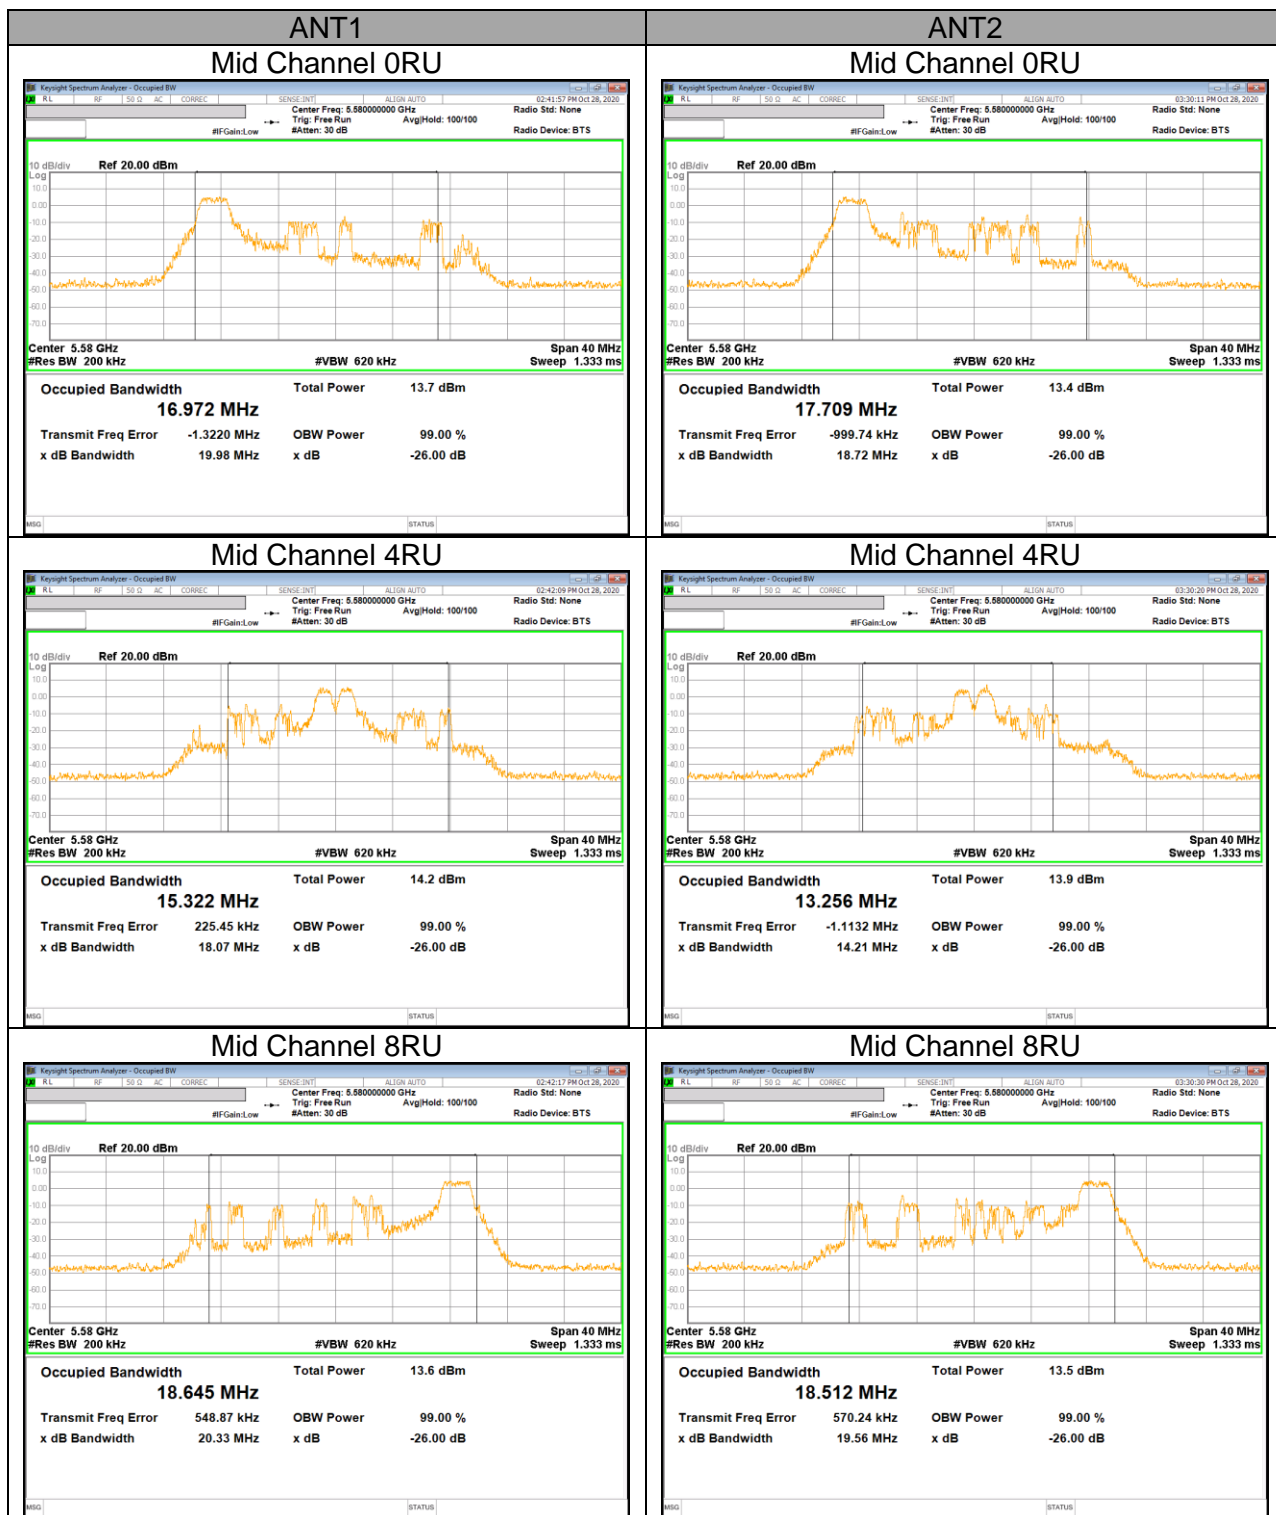

UNII 5.2 GHz IEEE 802.11ax HE80(RU) mode

UNII 5.3 GHz IEEE 802.11ax HE20(RU) mode

UNII 5.3 GHz IEEE 802.11ax HE40(RU) mode

UNII 5.3 GHz IEEE 802.11ax HE80(RU) mode

UNII 5.5 GHz IEEE 802.11ax HE20(RU) mode

UNII 5.5 GHz IEEE 802.11ax HE40(RU) mode

UNII 5.5 GHz IEEE 802.11ax HE80(RU) mode