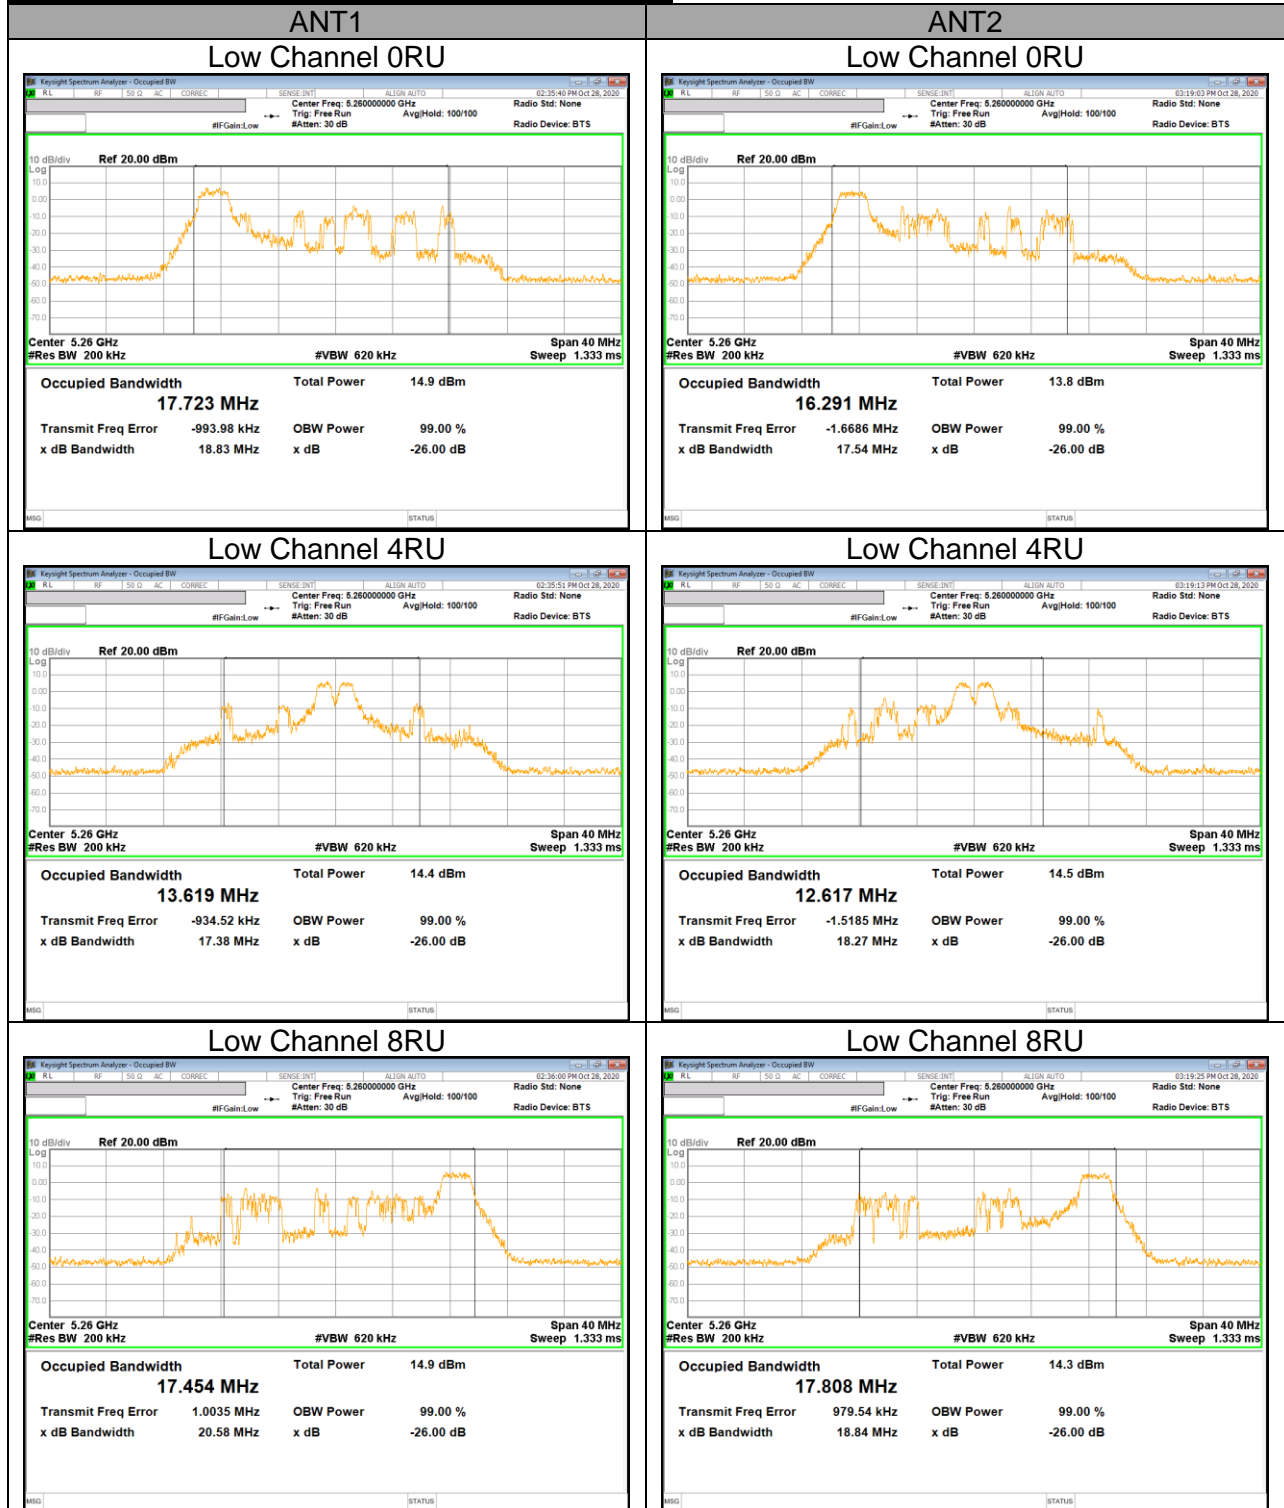

UNII 5.2 GHz IEEE 802.11ax HE80(RU) mode

UNII 5.3 GHz IEEE 802.11ax HE20(RU) mode

UNII 5.3 GHz IEEE 802.11ax HE40(RU) mode

UNII 5.3 GHz IEEE 802.11ax HE80(RU) mode

UNII 5.5 GHz IEEE 802.11ax HE20(RU) mode

UNII 5.5 GHz IEEE 802.11ax HE40(RU) mode

UNII 5.5 GHz IEEE 802.11ax HE80(RU) mode