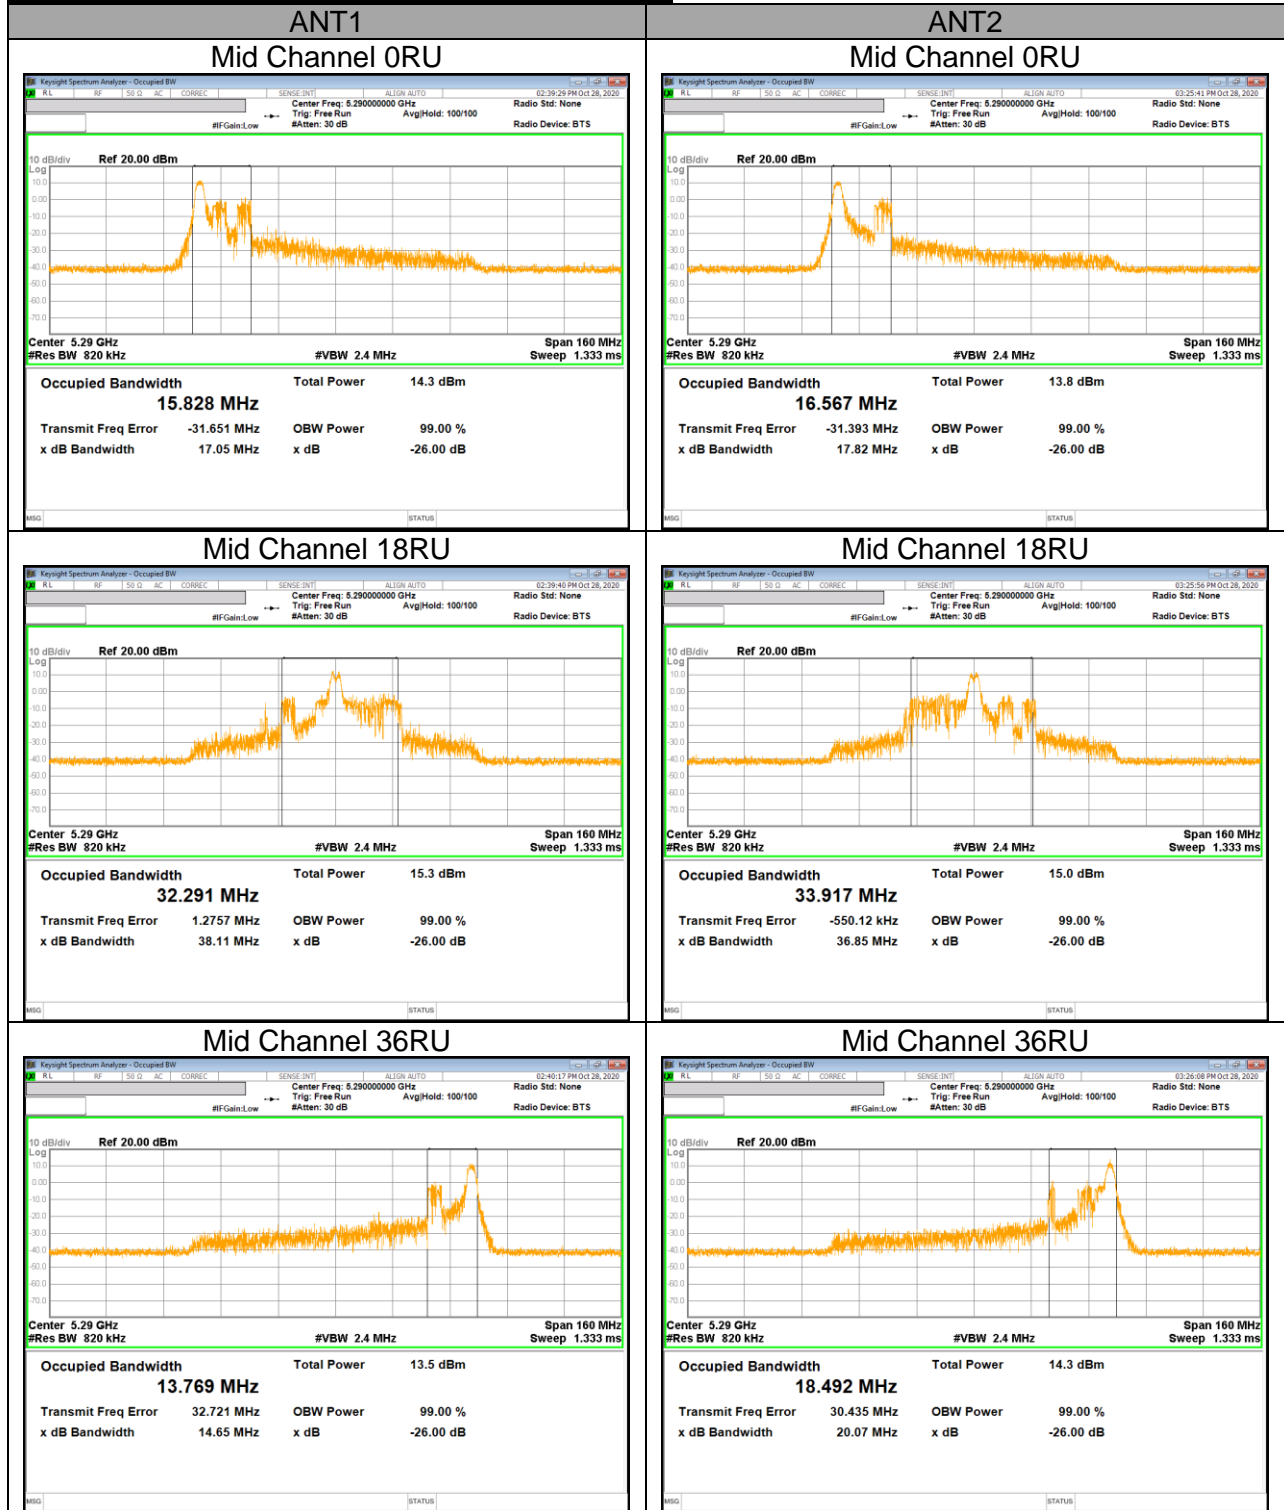

UNII 5.2 GHz IEEE 802.11ax HE80(RU) mode

UNII 5.3 GHz IEEE 802.11ax HE20(RU) mode

UNII 5.3 GHz IEEE 802.11ax HE40(RU) mode

UNII 5.3 GHz IEEE 802.11ax HE80(RU) mode

UNII 5.5 GHz IEEE 802.11ax HE20(RU) mode

UNII 5.5 GHz IEEE 802.11ax HE40(RU) mode

UNII 5.5 GHz IEEE 802.11ax HE80(RU) mode