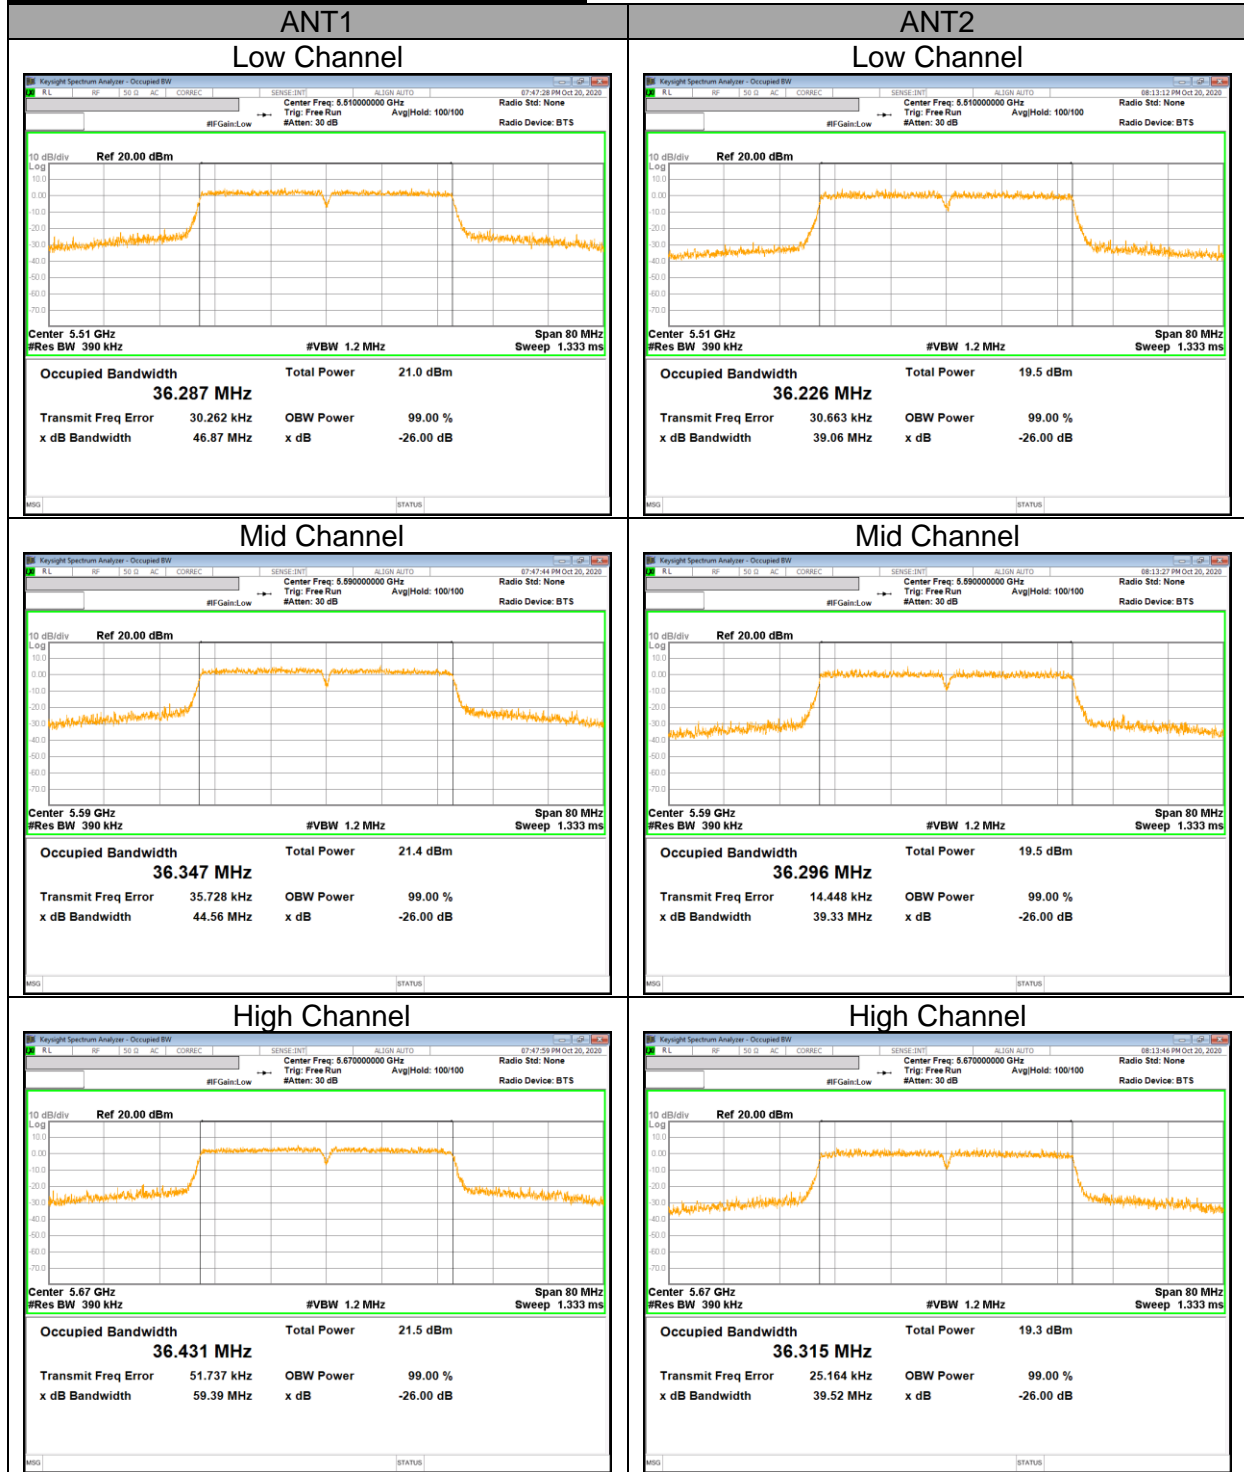

UNII 5.3 GHz IEEE 802.11ax HE40(SU) mode

UNII 5.3 GHz IEEE 802.11ax HE80(SU) mode

UNII 5.5 GHz IEEE 802.11a mode

UNII 5.5 GHz IEEE 802.11n HT20 mode

UNII 5.5 GHz IEEE 802.11n HT40 mode

UNII 5.5 GHz IEEE 802.11ac VHT80 mode

UNII 5.5 GHz IEEE 802.11ax HE20(SU) mode

UNII 5.5 GHz IEEE 802.11ax HE40(SU) mode

UNII 5.5 GHz IEEE 802.11ax HE80(SU) mode

UNII Straddle Channel IEEE 802.11a / n HT20 / n HT40 / ac VHT80 mode

UNII Straddle Channel IEEE 802.11ax HE20, HE40, HE80(SU) mode