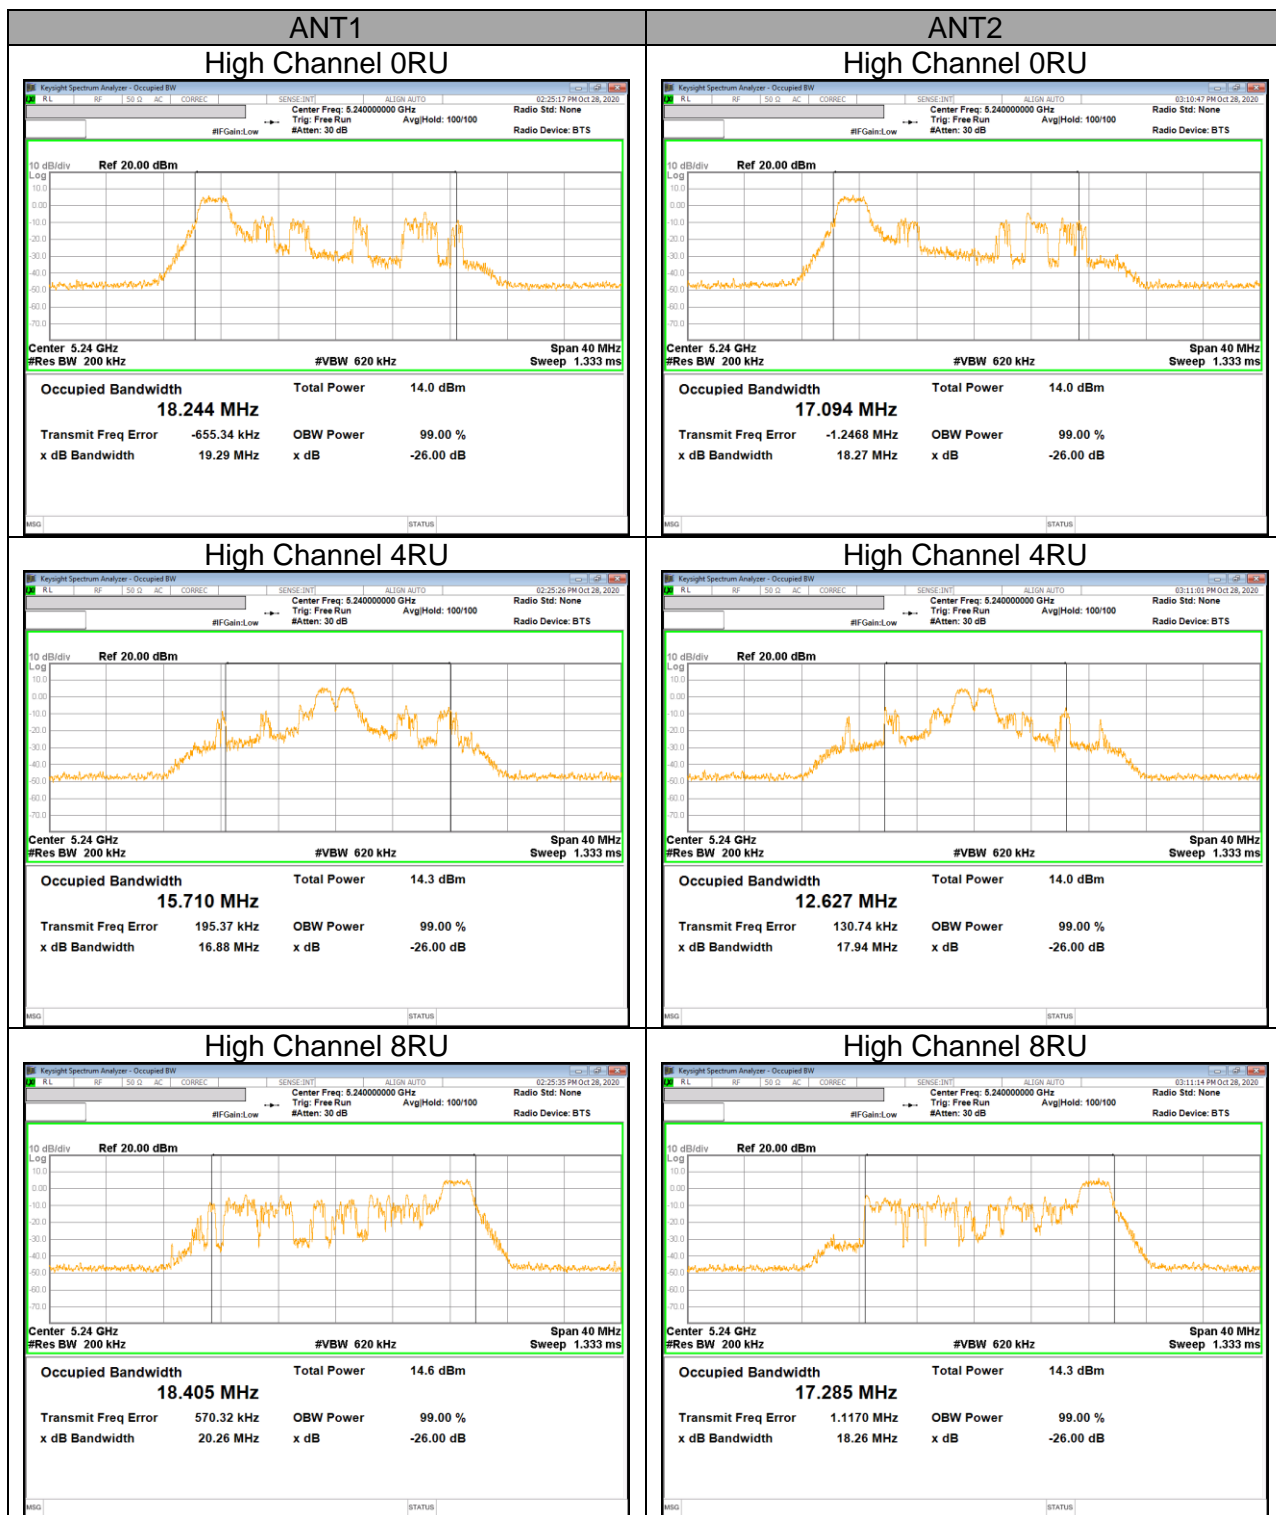

UNII 5.3 GHz IEEE 802.11ax HE40(SU) mode

UNII 5.3 GHz IEEE 802.11ax HE80(SU) mode

UNII 5.5 GHz IEEE 802.11a mode

UNII 5.5 GHz IEEE 802.11n HT20 mode

UNII 5.5 GHz IEEE 802.11n HT40 mode

UNII 5.5 GHz IEEE 802.11ac VHT80 mode

UNII 5.5 GHz IEEE 802.11ax HE20(SU) mode

UNII 5.5 GHz IEEE 802.11ax HE40(SU) mode

UNII 5.5 GHz IEEE 802.11ax HE80(SU) mode

UNII Straddle Channel IEEE 802.11a / n HT20 / n HT40 / ac VHT80 mode

UNII Straddle Channel IEEE 802.11ax HE20, HE40, HE80(SU) mode

UNII 5.2 GHz IEEE 802.11ax HE20(RU) mode

UNII 5.2 GHz IEEE 802.11ax HE40(RU) mode