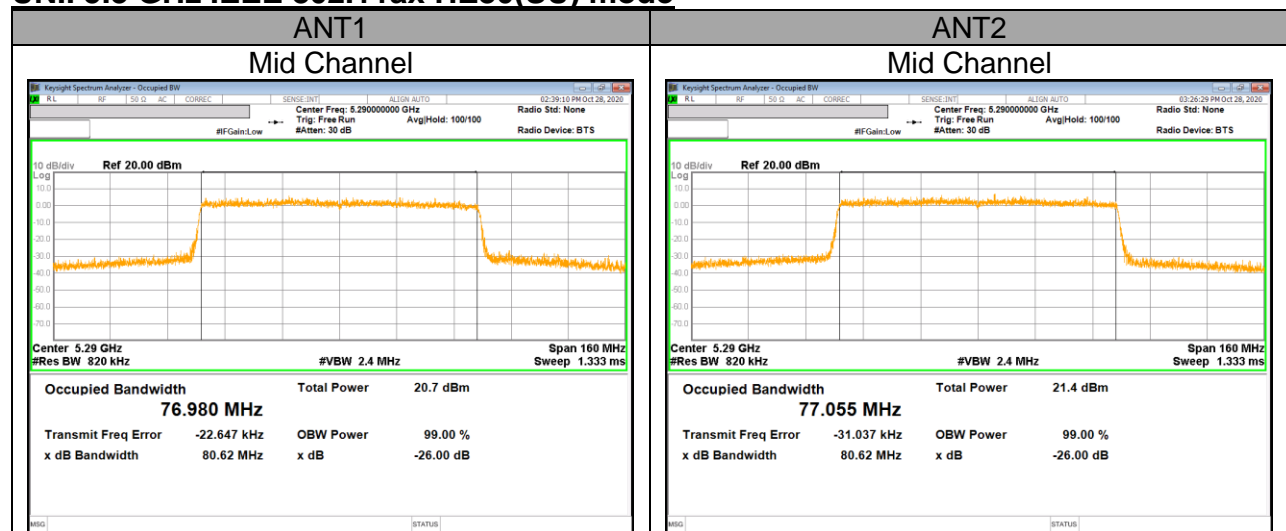

UNII 5.3 GHz IEEE 802.11ax HE40(SU) mode

UNII 5.3 GHz IEEE 802.11ax HE80(SU) mode

UNII 5.5 GHz IEEE 802.11a mode

UNII 5.5 GHz IEEE 802.11n HT20 mode

UNII 5.5 GHz IEEE 802.11n HT40 mode

UNII 5.5 GHz IEEE 802.11ac VHT80 mode

UNII 5.5 GHz IEEE 802.11ax HE20(SU) mode

UNII 5.5 GHz IEEE 802.11ax HE40(SU) mode

UNII 5.5 GHz IEEE 802.11ax HE80(SU) mode

UNII Straddle Channel IEEE 802.11a / n HT20 / n HT40 / ac VHT80 mode

UNII Straddle Channel IEEE 802.11ax HE20, HE40, HE80(SU) mode