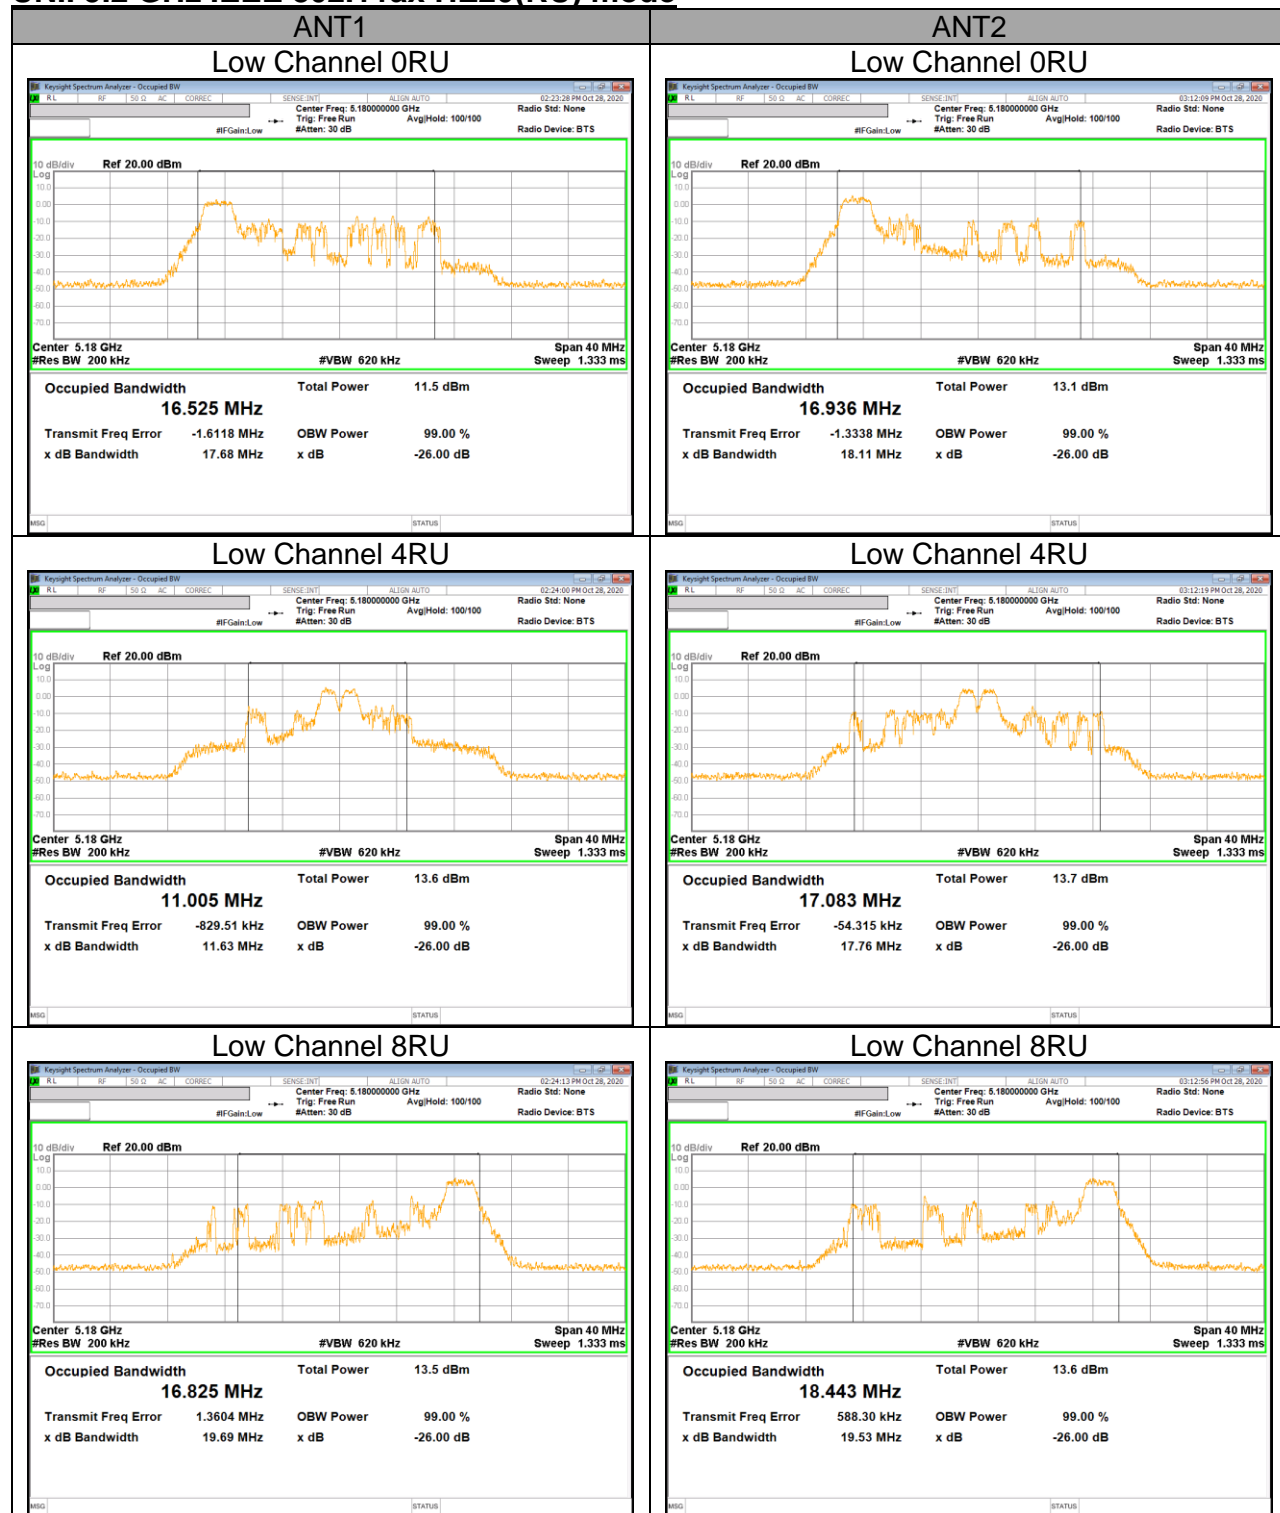

UNII 5.5 GHz IEEE 802.11ax HE20(SU) mode

UNII 5.5 GHz IEEE 802.11ax HE40(SU) mode

UNII 5.5 GHz IEEE 802.11ax HE80(SU) mode

UNII Straddle Channel IEEE 802.11a / n HT20 / n HT40 / ac VHT80 mode

UNII Straddle Channel IEEE 802.11ax HE20, HE40, HE80(SU) mode

UNII 5.2 GHz IEEE 802.11ax HE20(RU) mode

UNII 5.2 GHz IEEE 802.11ax HE40(RU) mode