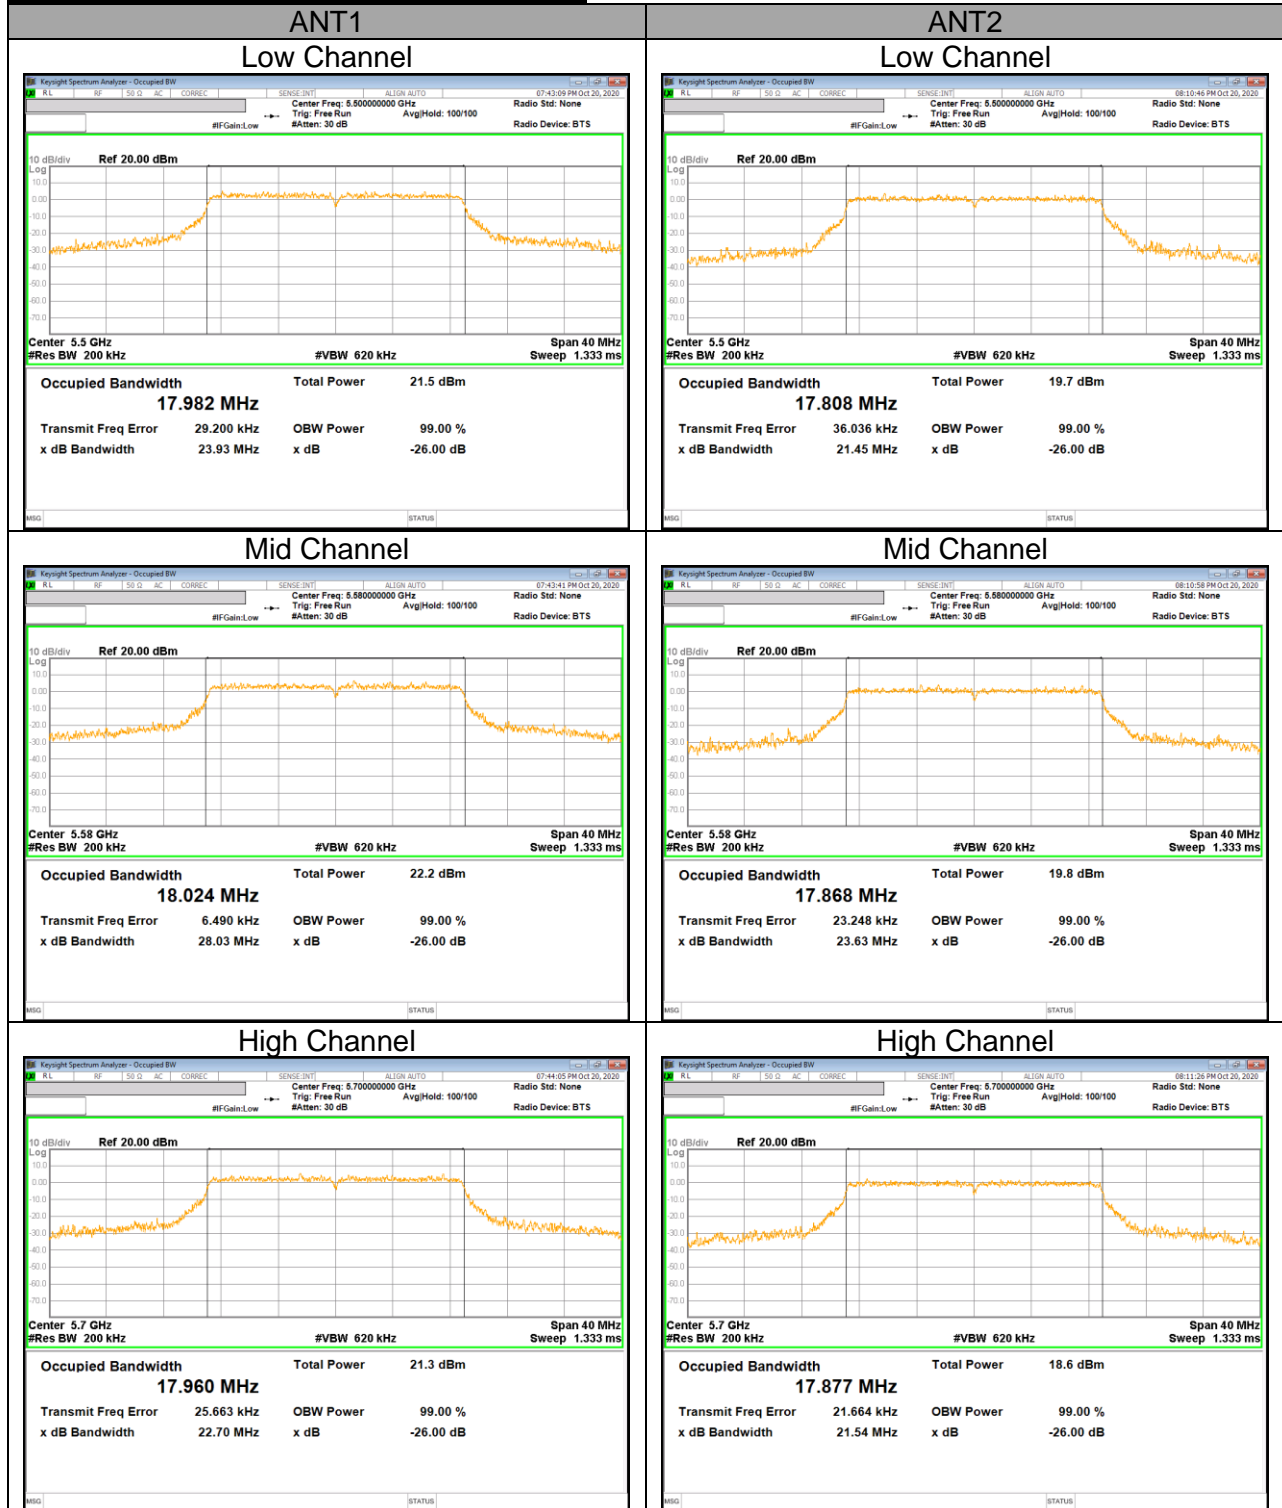

UNII 5.3 GHz IEEE 802.11ax HE40(SU) mode

UNII 5.3 GHz IEEE 802.11ax HE80(SU) mode

UNII 5.5 GHz IEEE 802.11a mode

UNII 5.5 GHz IEEE 802.11n HT20 mode

UNII 5.5 GHz IEEE 802.11n HT40 mode

UNII 5.5 GHz IEEE 802.11ac VHT80 mode

UNII 5.5 GHz IEEE 802.11ax HE20(SU) mode

UNII 5.5 GHz IEEE 802.11ax HE40(SU) mode

UNII 5.5 GHz IEEE 802.11ax HE80(SU) mode

UNII Straddle Channel IEEE 802.11a / n HT20 / n HT40 / ac VHT80 mode

UNII Straddle Channel IEEE 802.11ax HE20, HE40, HE80(SU) mode

UNII 5.2 GHz IEEE 802.11ax HE20(RU) mode

UNII 5.2 GHz IEEE 802.11ax HE40(RU) mode