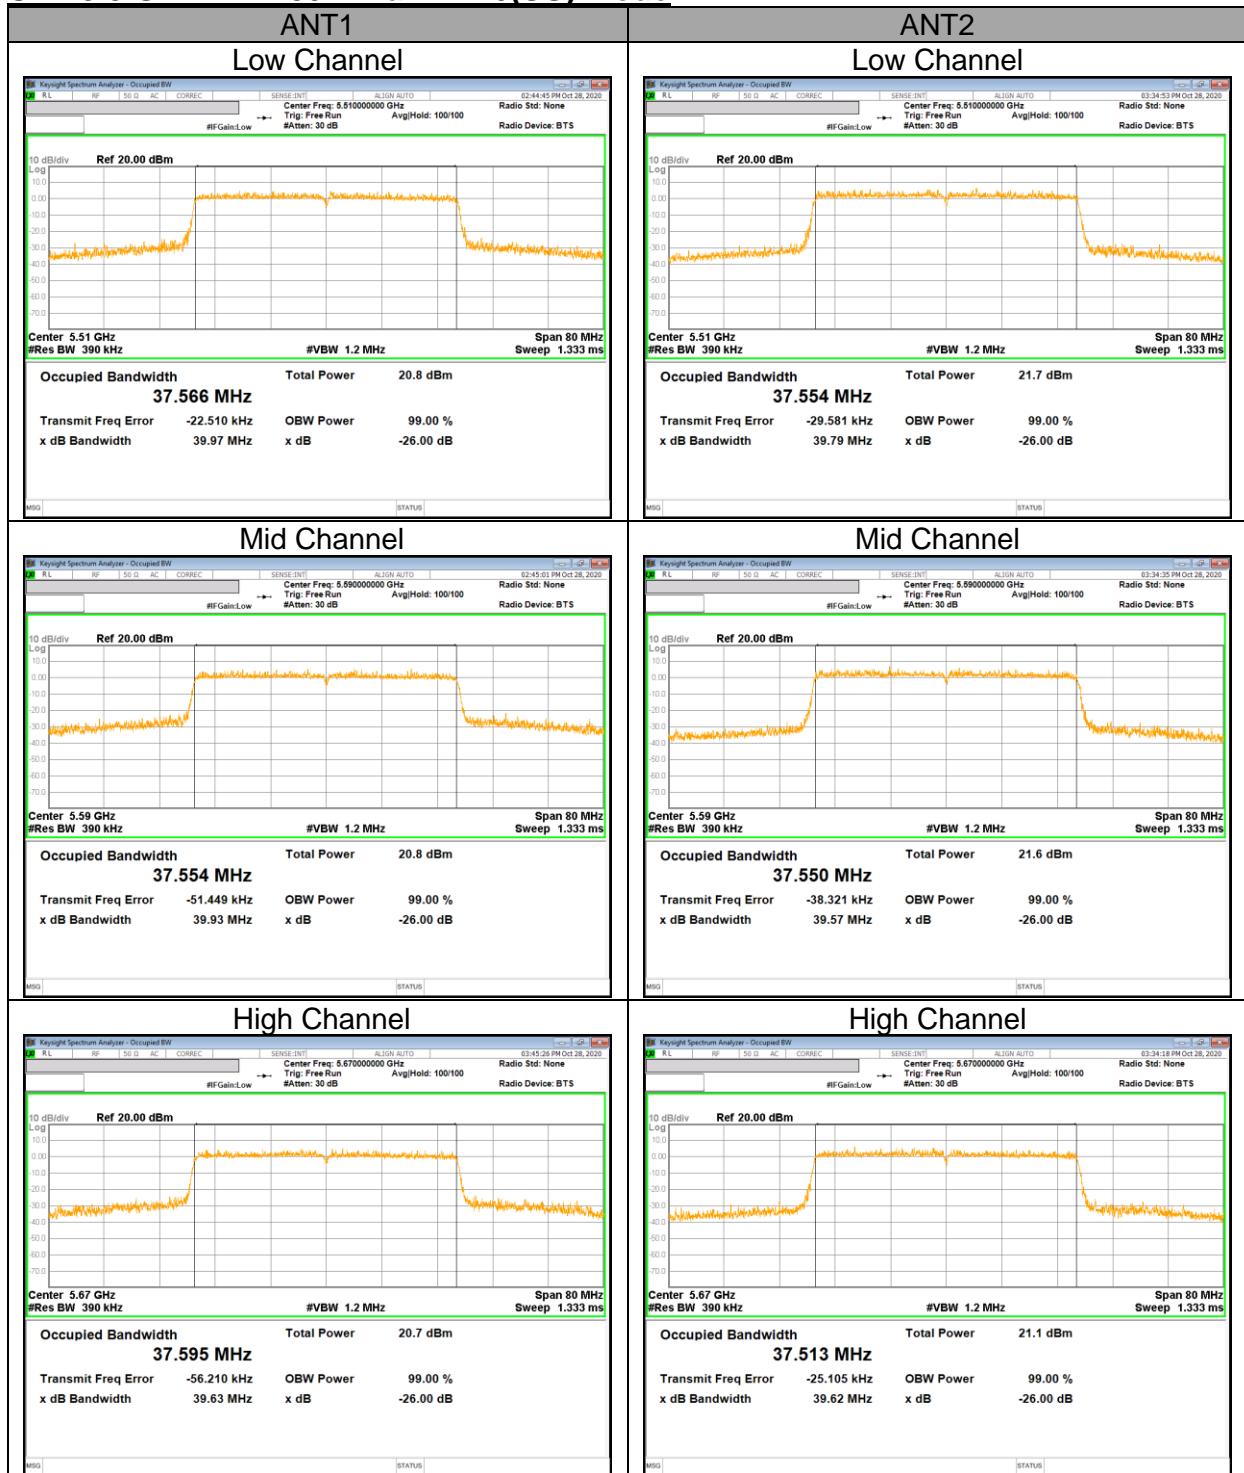

UNII 5.3 GHz IEEE 802.11ax HE40(SU) mode

UNII 5.3 GHz IEEE 802.11ax HE80(SU) mode

UNII 5.5 GHz IEEE 802.11a mode

UNII 5.5 GHz IEEE 802.11n HT20 mode

UNII 5.5 GHz IEEE 802.11n HT40 mode

UNII 5.5 GHz IEEE 802.11ac VHT80 mode

UNII 5.5 GHz IEEE 802.11ax HE20(SU) mode

UNII 5.5 GHz IEEE 802.11ax HE40(SU) mode

UNII 5.5 GHz IEEE 802.11ax HE80(SU) mode

UNII Straddle Channel IEEE 802.11a / n HT20 / n HT40 / ac VHT80 mode

UNII Straddle Channel IEEE 802.11ax HE20, HE40, HE80(SU) mode