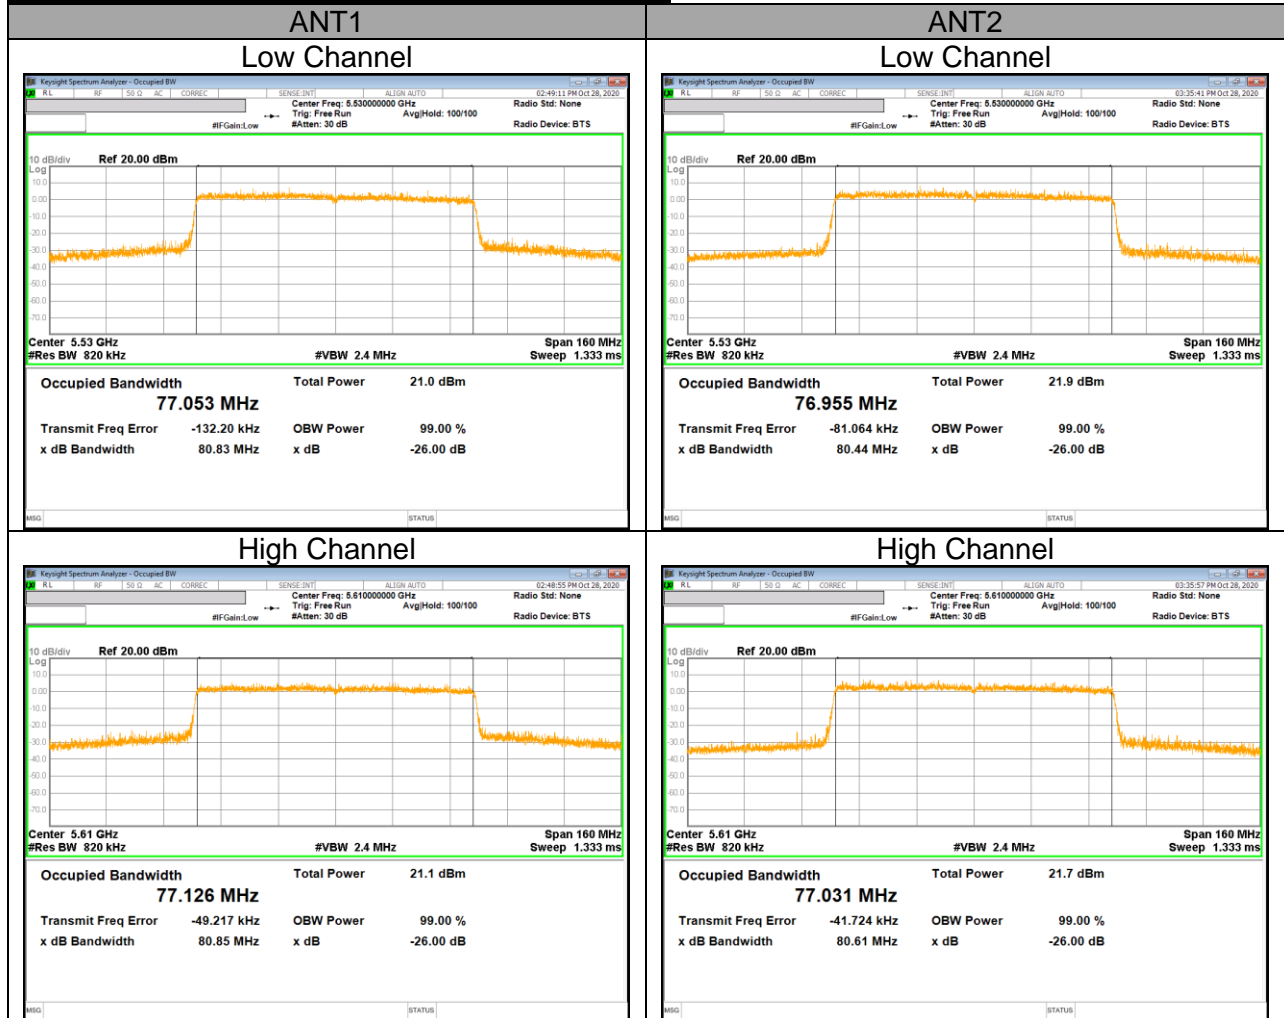

UNII 5.3 GHz IEEE 802.11ax HE40(SU) mode

UNII 5.3 GHz IEEE 802.11ax HE80(SU) mode

UNII 5.5 GHz IEEE 802.11a mode

UNII 5.5 GHz IEEE 802.11n HT20 mode

UNII 5.5 GHz IEEE 802.11n HT40 mode

UNII 5.5 GHz IEEE 802.11ac VHT80 mode

UNII 5.5 GHz IEEE 802.11ax HE20(SU) mode

UNII 5.5 GHz IEEE 802.11ax HE40(SU) mode

UNII 5.5 GHz IEEE 802.11ax HE80(SU) mode

UNII Straddle Channel IEEE 802.11a / n HT20 / n HT40 / ac VHT80 mode

UNII Straddle Channel IEEE 802.11ax HE20, HE40, HE80(SU) mode