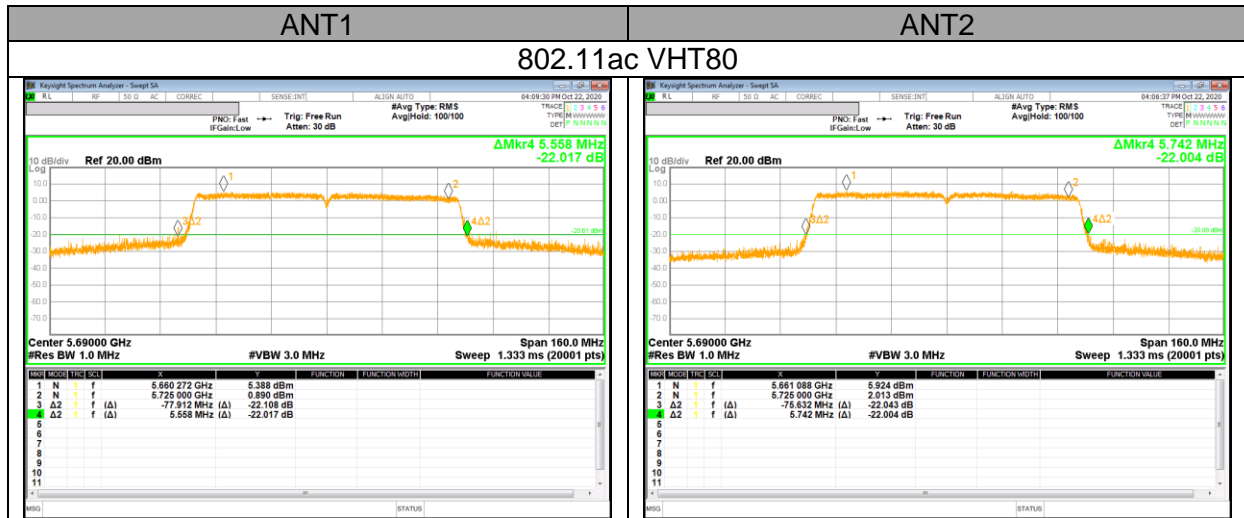

UNII 5.5 GHz IEEE 802.11ax HE20(SU) mode

UNII 5.5 GHz IEEE 802.11ax HE40(SU) mode

UNII 5.5 GHz IEEE 802.11ax HE80(SU) mode

UNII Straddle Channel IEEE 802.11a / n HT20 / n HT40 / ac VHT80 mode

UNII Straddle Channel IEEE 802.11ax HE20, HE40, HE80(SU) mode

UNII 5.2 GHz IEEE 802.11ax HE20(RU) mode

UNII 5.2 GHz IEEE 802.11ax HE40(RU) mode