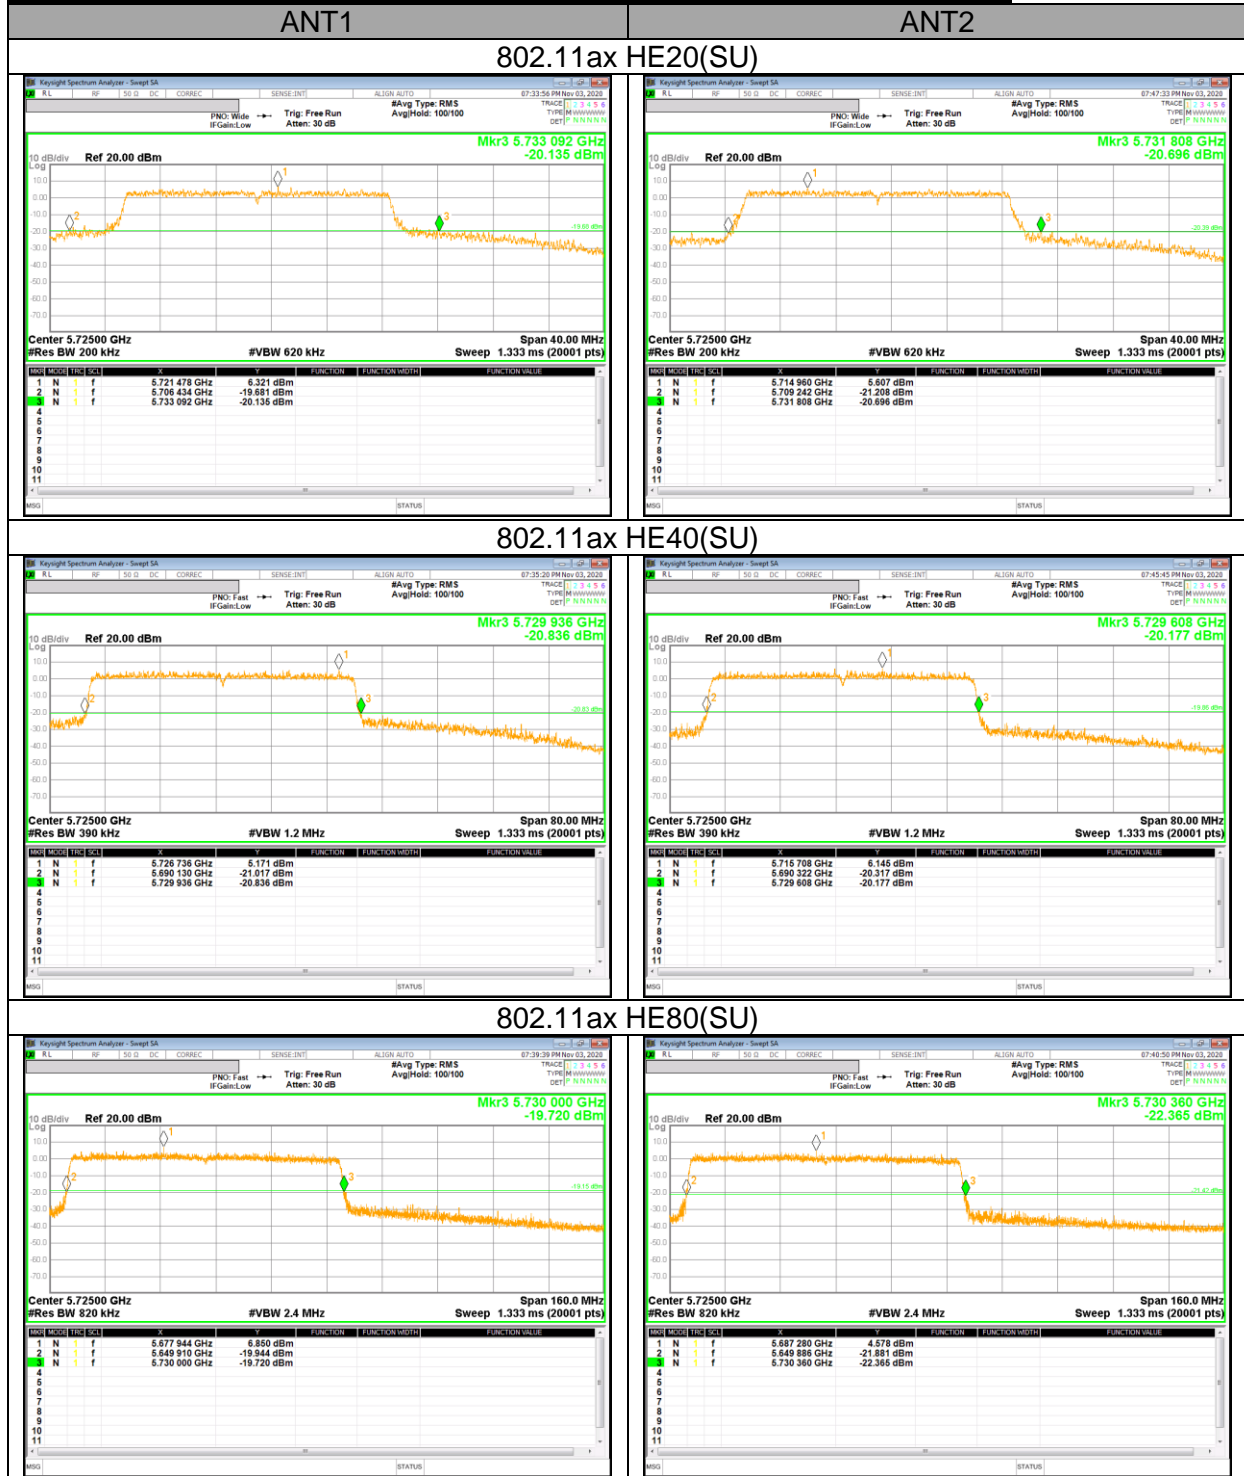

UNII 5.5 GHz IEEE 802.11ax HE20(SU) mode

UNII 5.5 GHz IEEE 802.11ax HE40(SU) mode

UNII 5.5 GHz IEEE 802.11ax HE80(SU) mode

UNII Straddle Channel IEEE 802.11a / n HT20 / n HT40 / ac VHT80 mode

UNII Straddle Channel IEEE 802.11ax HE20, HE40, HE80(SU) mode

UNII 5.2 GHz IEEE 802.11ax HE20(RU) mode

UNII 5.2 GHz IEEE 802.11ax HE40(RU) mode