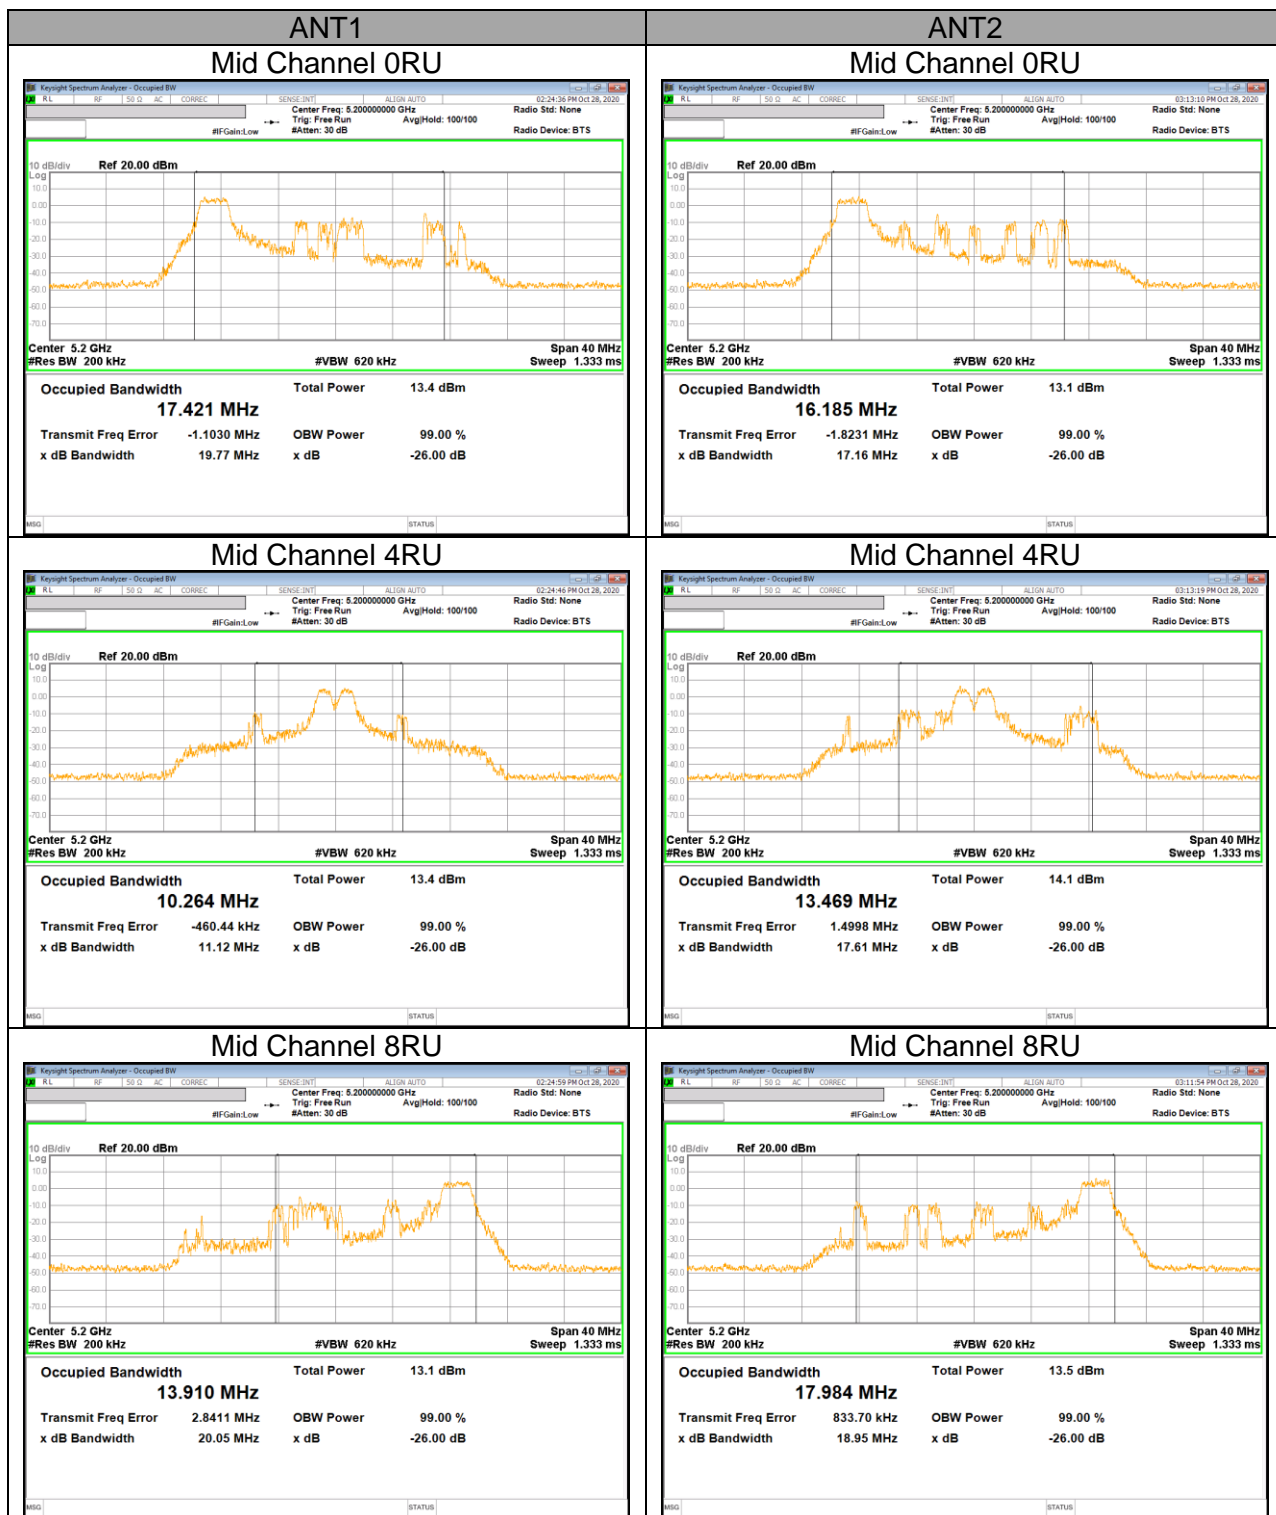

UNII 5.3 GHz IEEE 802.11ax HE40(SU) mode

UNII 5.3 GHz IEEE 802.11ax HE80(SU) mode

UNII 5.5 GHz IEEE 802.11a mode

UNII 5.5 GHz IEEE 802.11n HT20 mode

UNII 5.5 GHz IEEE 802.11n HT40 mode

UNII 5.5 GHz IEEE 802.11ac VHT80 mode

UNII 5.5 GHz IEEE 802.11ax HE20(SU) mode

UNII 5.5 GHz IEEE 802.11ax HE40(SU) mode

UNII 5.5 GHz IEEE 802.11ax HE80(SU) mode

UNII Straddle Channel IEEE 802.11a / n HT20 / n HT40 / ac VHT80 mode

UNII Straddle Channel IEEE 802.11ax HE20, HE40, HE80(SU) mode

UNII 5.2 GHz IEEE 802.11ax HE20(RU) mode

UNII 5.2 GHz IEEE 802.11ax HE40(RU) mode