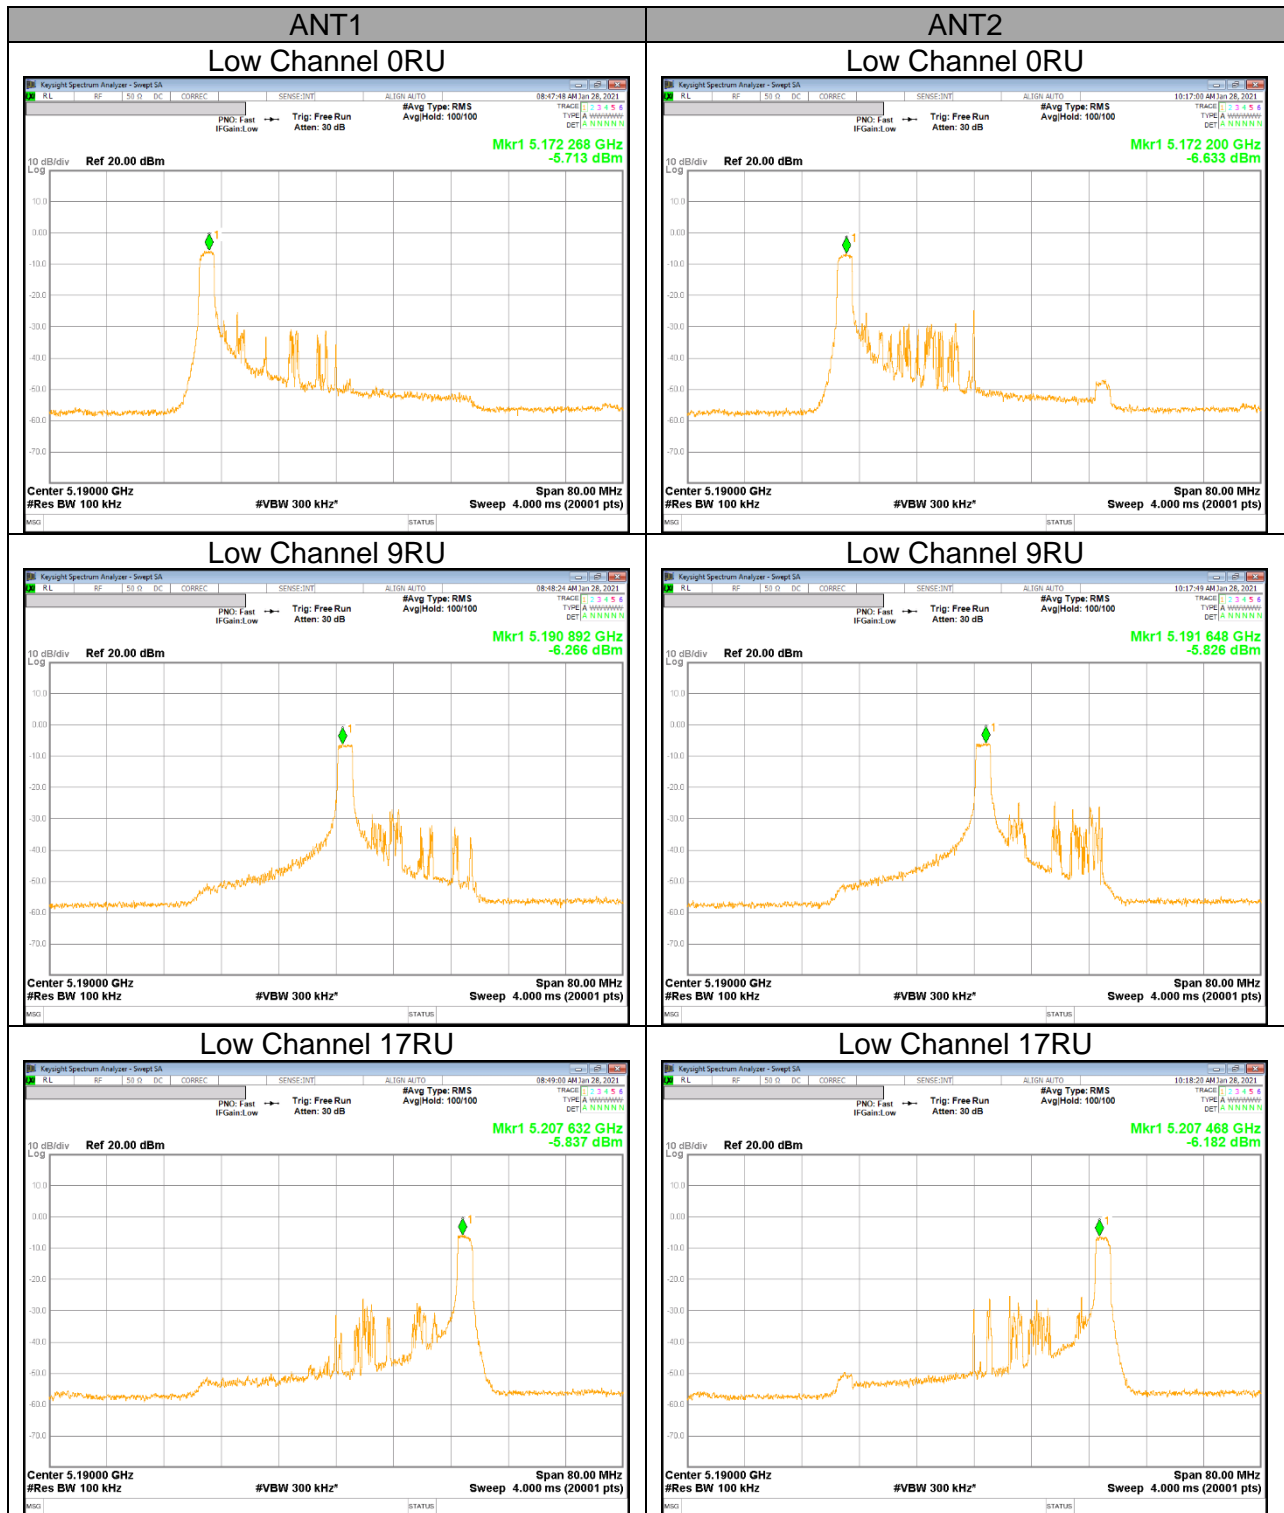

UNII 5.8 GHz IEEE 802.11ax HE40(SU) mode PSD

UNII 5.8 GHz IEEE 802.11ax HE80(SU) mode PSD

UNII Straddle Ch. IEEE 802.11ax HE20(SU) mode Output Power and PSD

UNII Straddle Ch. IEEE 802.11ax HE40(SU) mode Output Power and PSD

UNII Straddle Ch. IEEE 802.11ax HE80(SU) mode Output Power and PSD

UNII 5.2 GHz IEEE 802.11ax HE20(RU) mode PSD

UNII 5.2 GHz IEEE 802.11ax HE40(RU) mode PSD

UNII 5.2 GHz IEEE 802.11ax HE80(RU) mode PSD

UNII 5.3 GHz IEEE 802.11ax HE20(RU) mode PSD

UNII 5.3 GHz IEEE 802.11ax HE40(RU) mode PSD

UNII 5.3 GHz IEEE 802.11ax HE80(RU) mode PSD

UNII 5.5 GHz IEEE 802.11ax HE20(RU) mode PSD