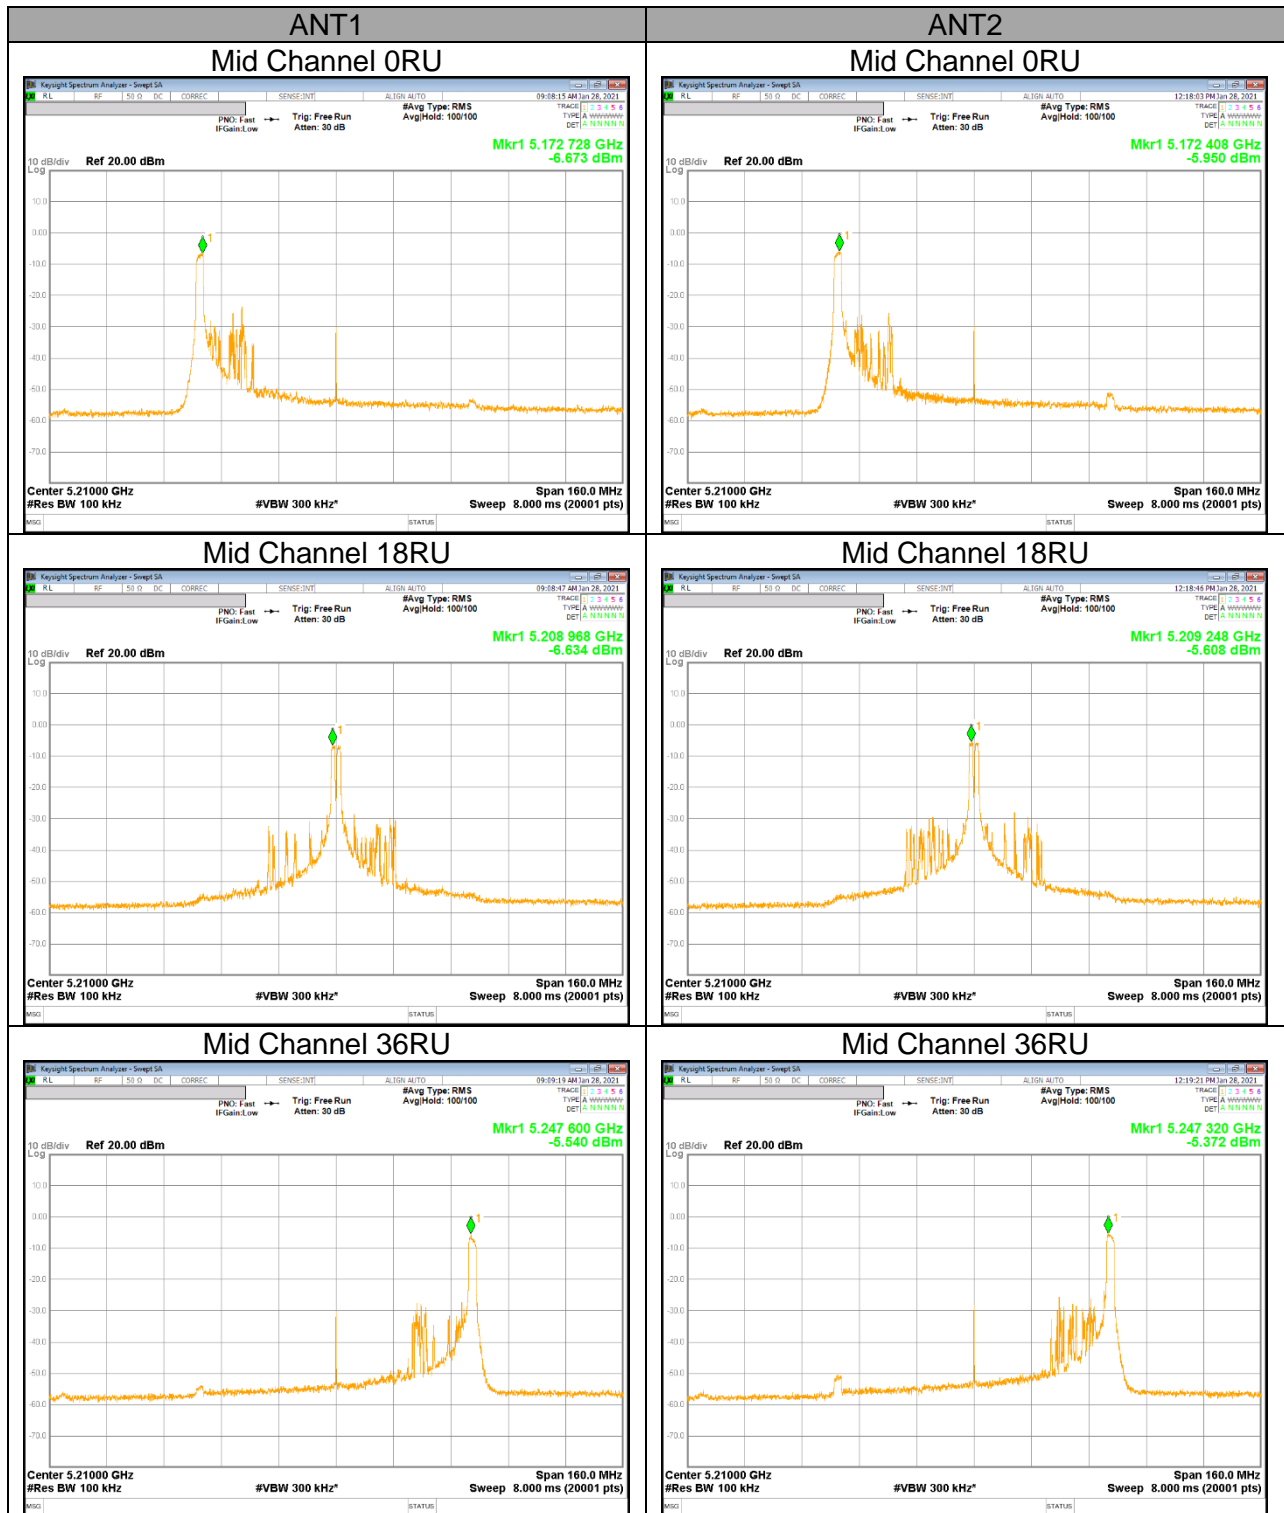

UNII 5.8 GHz IEEE 802.11ax HE40(SU) mode PSD

UNII 5.8 GHz IEEE 802.11ax HE80(SU) mode PSD

UNII Straddle Ch. IEEE 802.11ax HE20(SU) mode Output Power and PSD

UNII Straddle Ch. IEEE 802.11ax HE40(SU) mode Output Power and PSD

UNII Straddle Ch. IEEE 802.11ax HE80(SU) mode Output Power and PSD

UNII 5.2 GHz IEEE 802.11ax HE20(RU) mode PSD

UNII 5.2 GHz IEEE 802.11ax HE40(RU) mode PSD

UNII 5.2 GHz IEEE 802.11ax HE80(RU) mode PSD

UNII 5.3 GHz IEEE 802.11ax HE20(RU) mode PSD

UNII 5.3 GHz IEEE 802.11ax HE40(RU) mode PSD

UNII 5.3 GHz IEEE 802.11ax HE80(RU) mode PSD

UNII 5.5 GHz IEEE 802.11ax HE20(RU) mode PSD