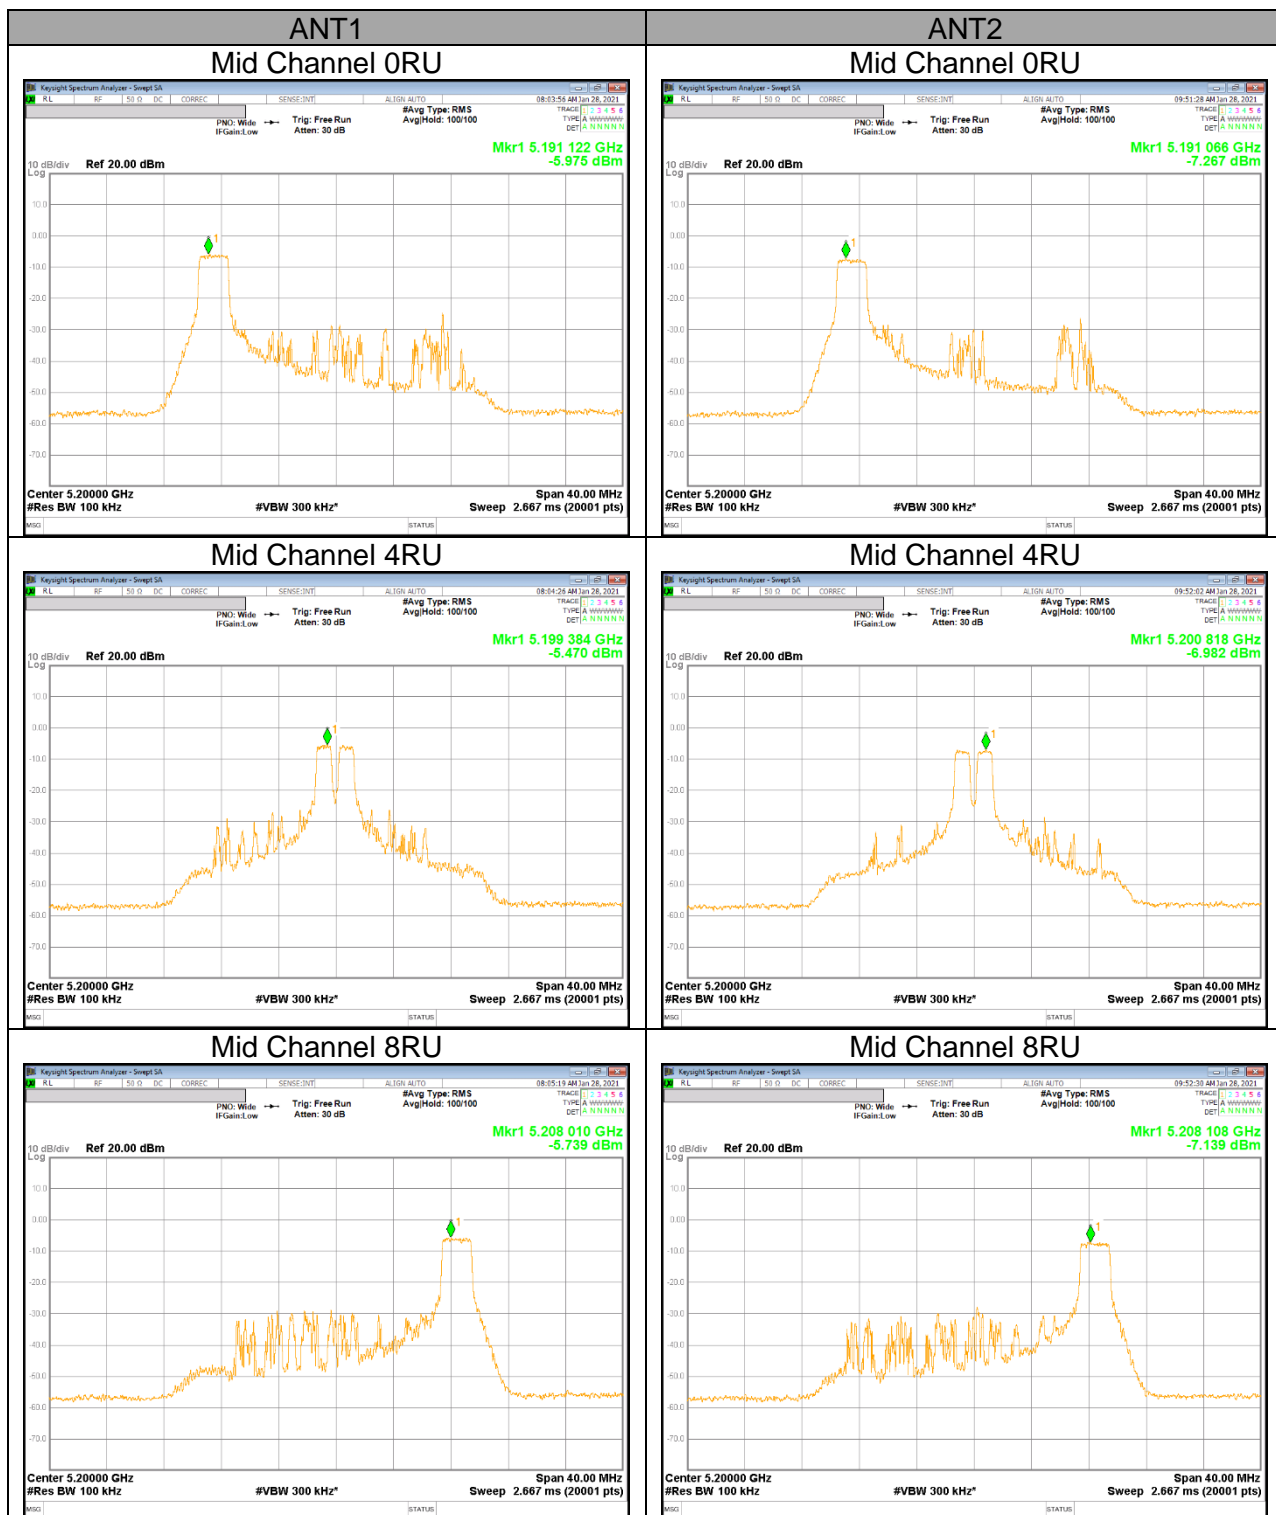

UNII 5.8 GHz IEEE 802.11ax HE40(SU) mode PSD

UNII 5.8 GHz IEEE 802.11ax HE80(SU) mode PSD

UNII Straddle Ch. IEEE 802.11ax HE20(SU) mode Output Power and PSD

UNII Straddle Ch. IEEE 802.11ax HE40(SU) mode Output Power and PSD

UNII Straddle Ch. IEEE 802.11ax HE80(SU) mode Output Power and PSD

UNII 5.2 GHz IEEE 802.11ax HE20(RU) mode PSD

UNII 5.2 GHz IEEE 802.11ax HE40(RU) mode PSD

UNII 5.2 GHz IEEE 802.11ax HE80(RU) mode PSD

UNII 5.3 GHz IEEE 802.11ax HE20(RU) mode PSD

UNII 5.3 GHz IEEE 802.11ax HE40(RU) mode PSD

UNII 5.3 GHz IEEE 802.11ax HE80(RU) mode PSD

UNII 5.5 GHz IEEE 802.11ax HE20(RU) mode PSD