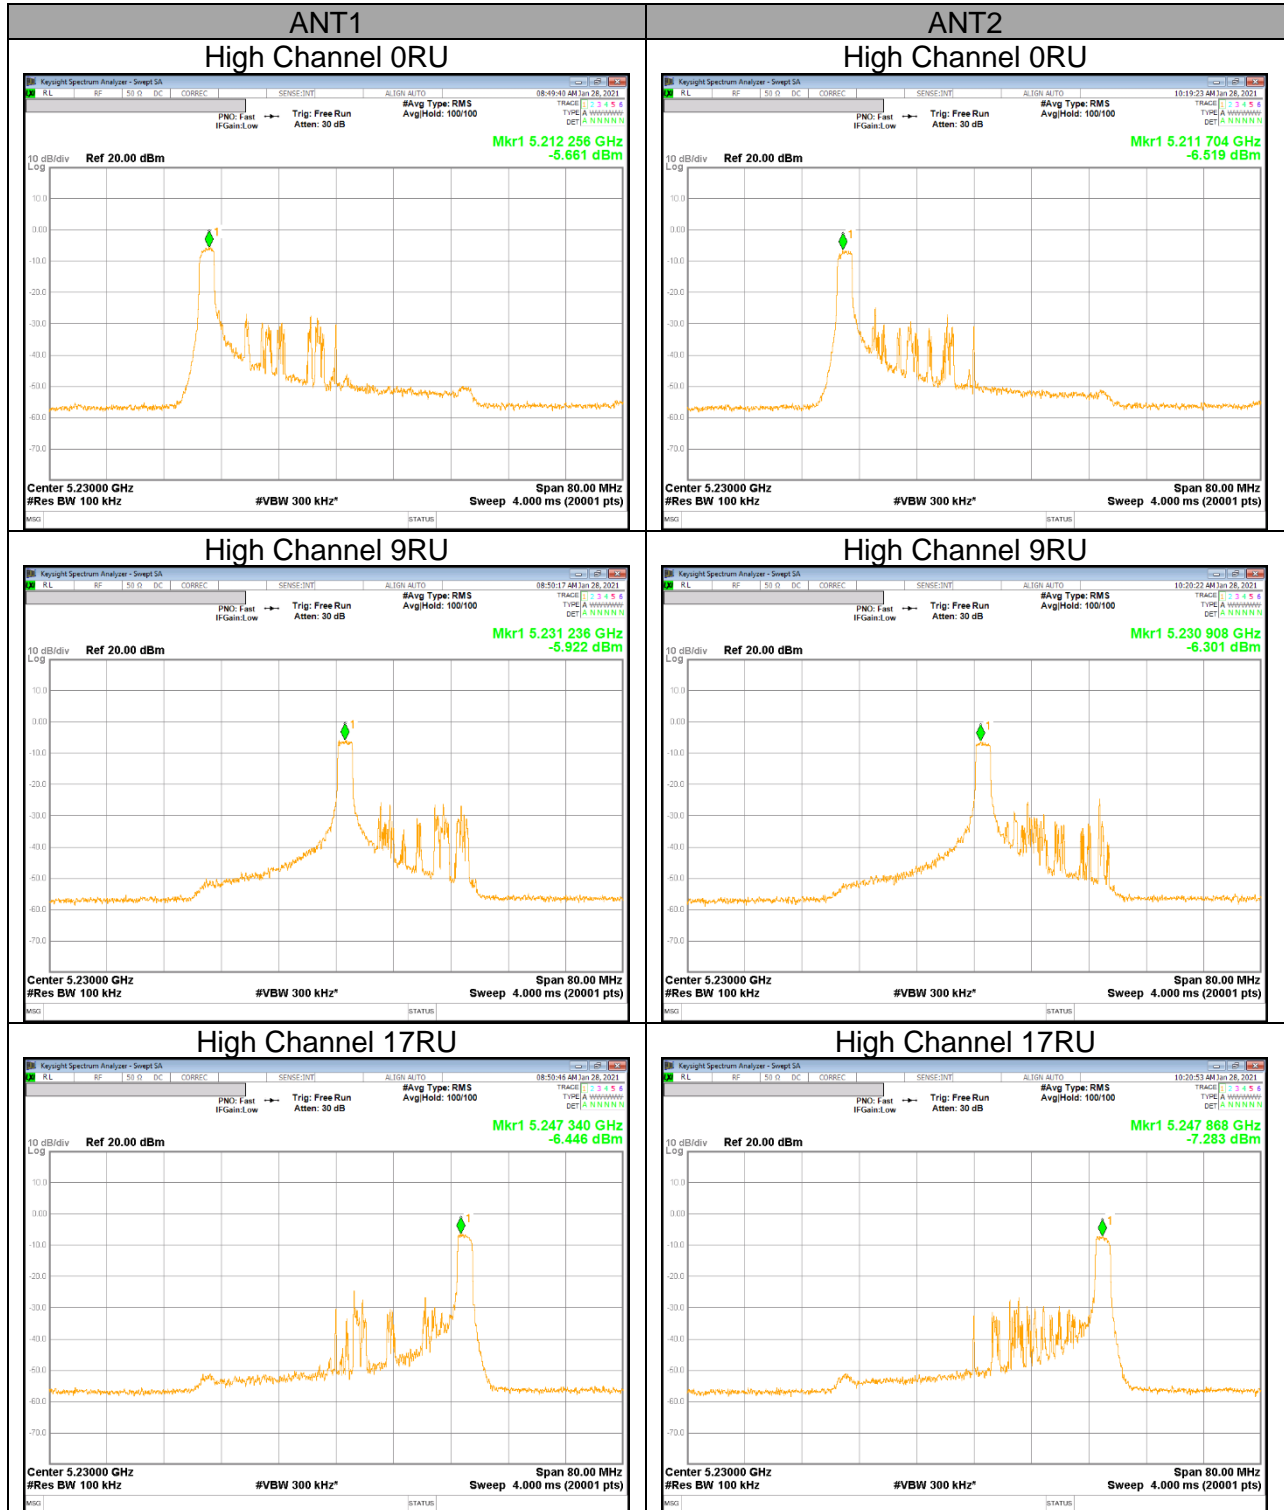

UNII 5.8 GHz IEEE 802.11ax HE40(SU) mode PSD

UNII 5.8 GHz IEEE 802.11ax HE80(SU) mode PSD

UNII Straddle Ch. IEEE 802.11ax HE20(SU) mode Output Power and PSD

UNII Straddle Ch. IEEE 802.11ax HE40(SU) mode Output Power and PSD

UNII Straddle Ch. IEEE 802.11ax HE80(SU) mode Output Power and PSD

UNII 5.2 GHz IEEE 802.11ax HE20(RU) mode PSD

UNII 5.2 GHz IEEE 802.11ax HE40(RU) mode PSD

UNII 5.2 GHz IEEE 802.11ax HE80(RU) mode PSD

UNII 5.3 GHz IEEE 802.11ax HE20(RU) mode PSD

UNII 5.3 GHz IEEE 802.11ax HE40(RU) mode PSD

UNII 5.3 GHz IEEE 802.11ax HE80(RU) mode PSD

UNII 5.5 GHz IEEE 802.11ax HE20(RU) mode PSD