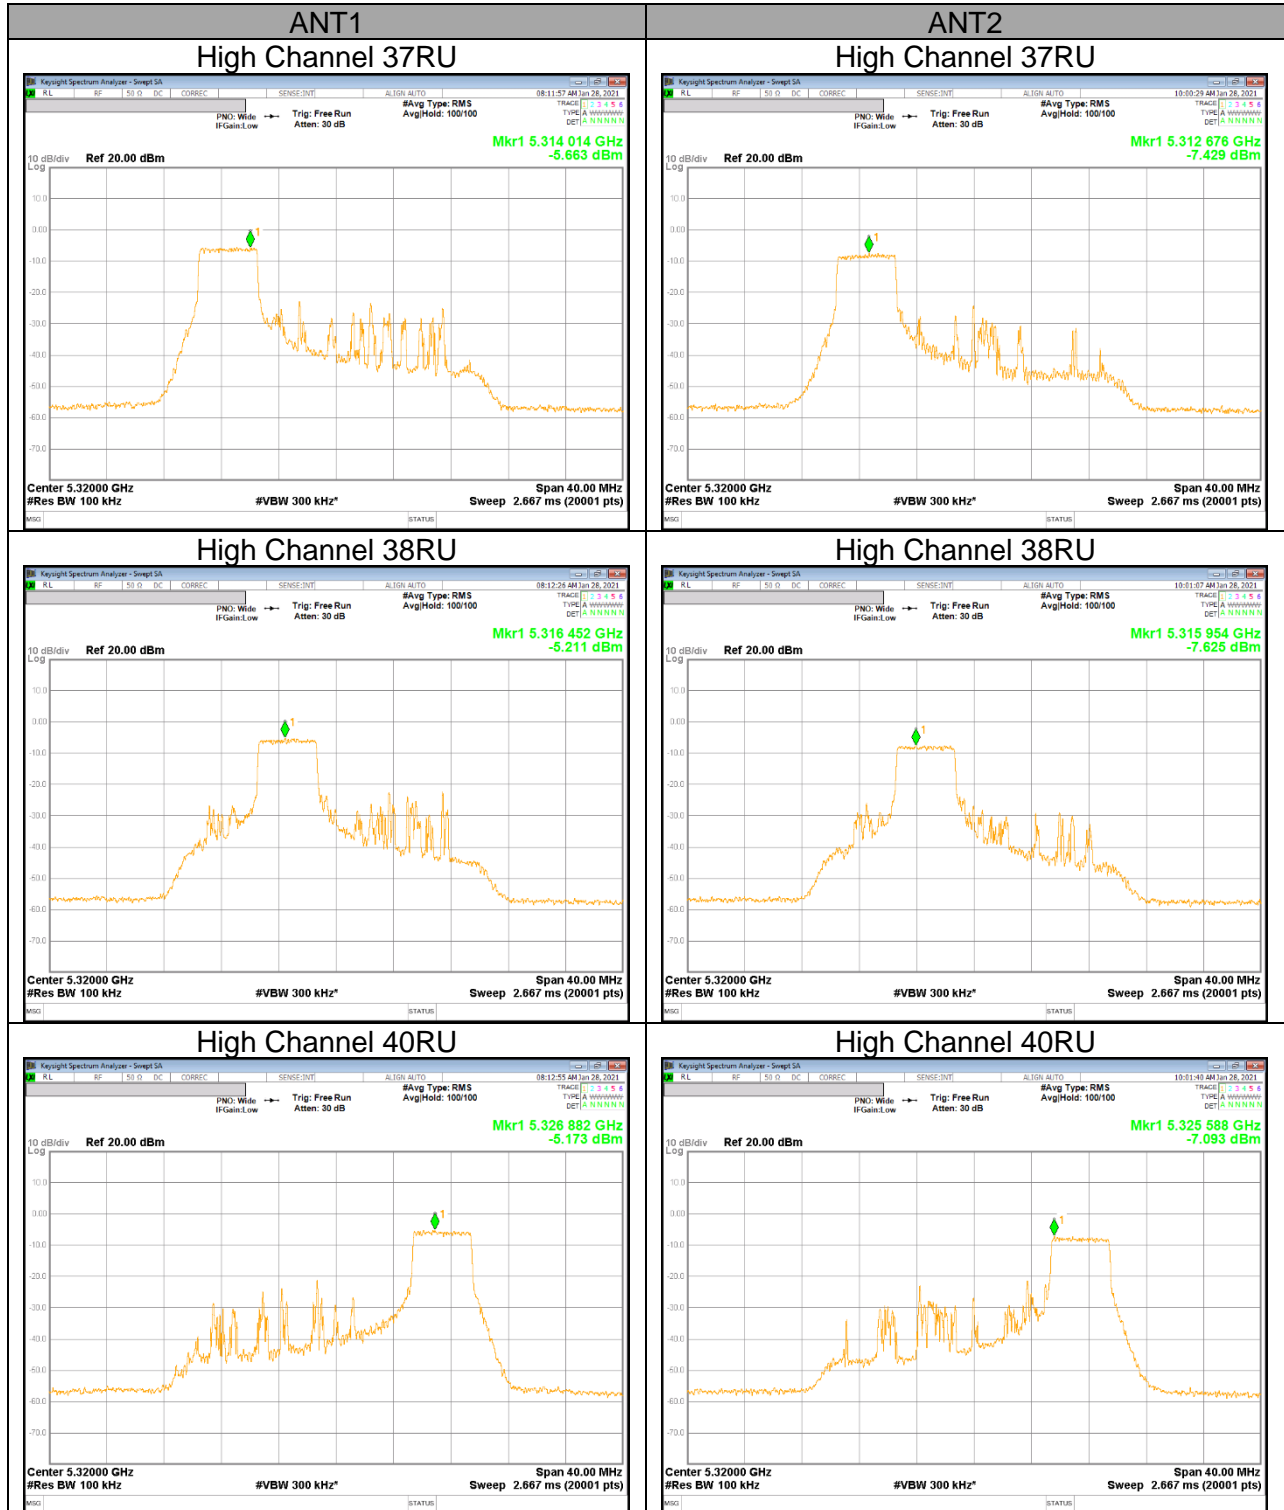

UNII Straddle Ch. IEEE 802.11ax HE80(SU) mode Output Power and PSD

UNII 5.2 GHz IEEE 802.11ax HE20(RU) mode PSD

UNII 5.2 GHz IEEE 802.11ax HE40(RU) mode PSD

UNII 5.2 GHz IEEE 802.11ax HE80(RU) mode PSD

UNII 5.3 GHz IEEE 802.11ax HE20(RU) mode PSD

UNII 5.3 GHz IEEE 802.11ax HE40(RU) mode PSD

UNII 5.3 GHz IEEE 802.11ax HE80(RU) mode PSD

UNII 5.5 GHz IEEE 802.11ax HE20(RU) mode PSD