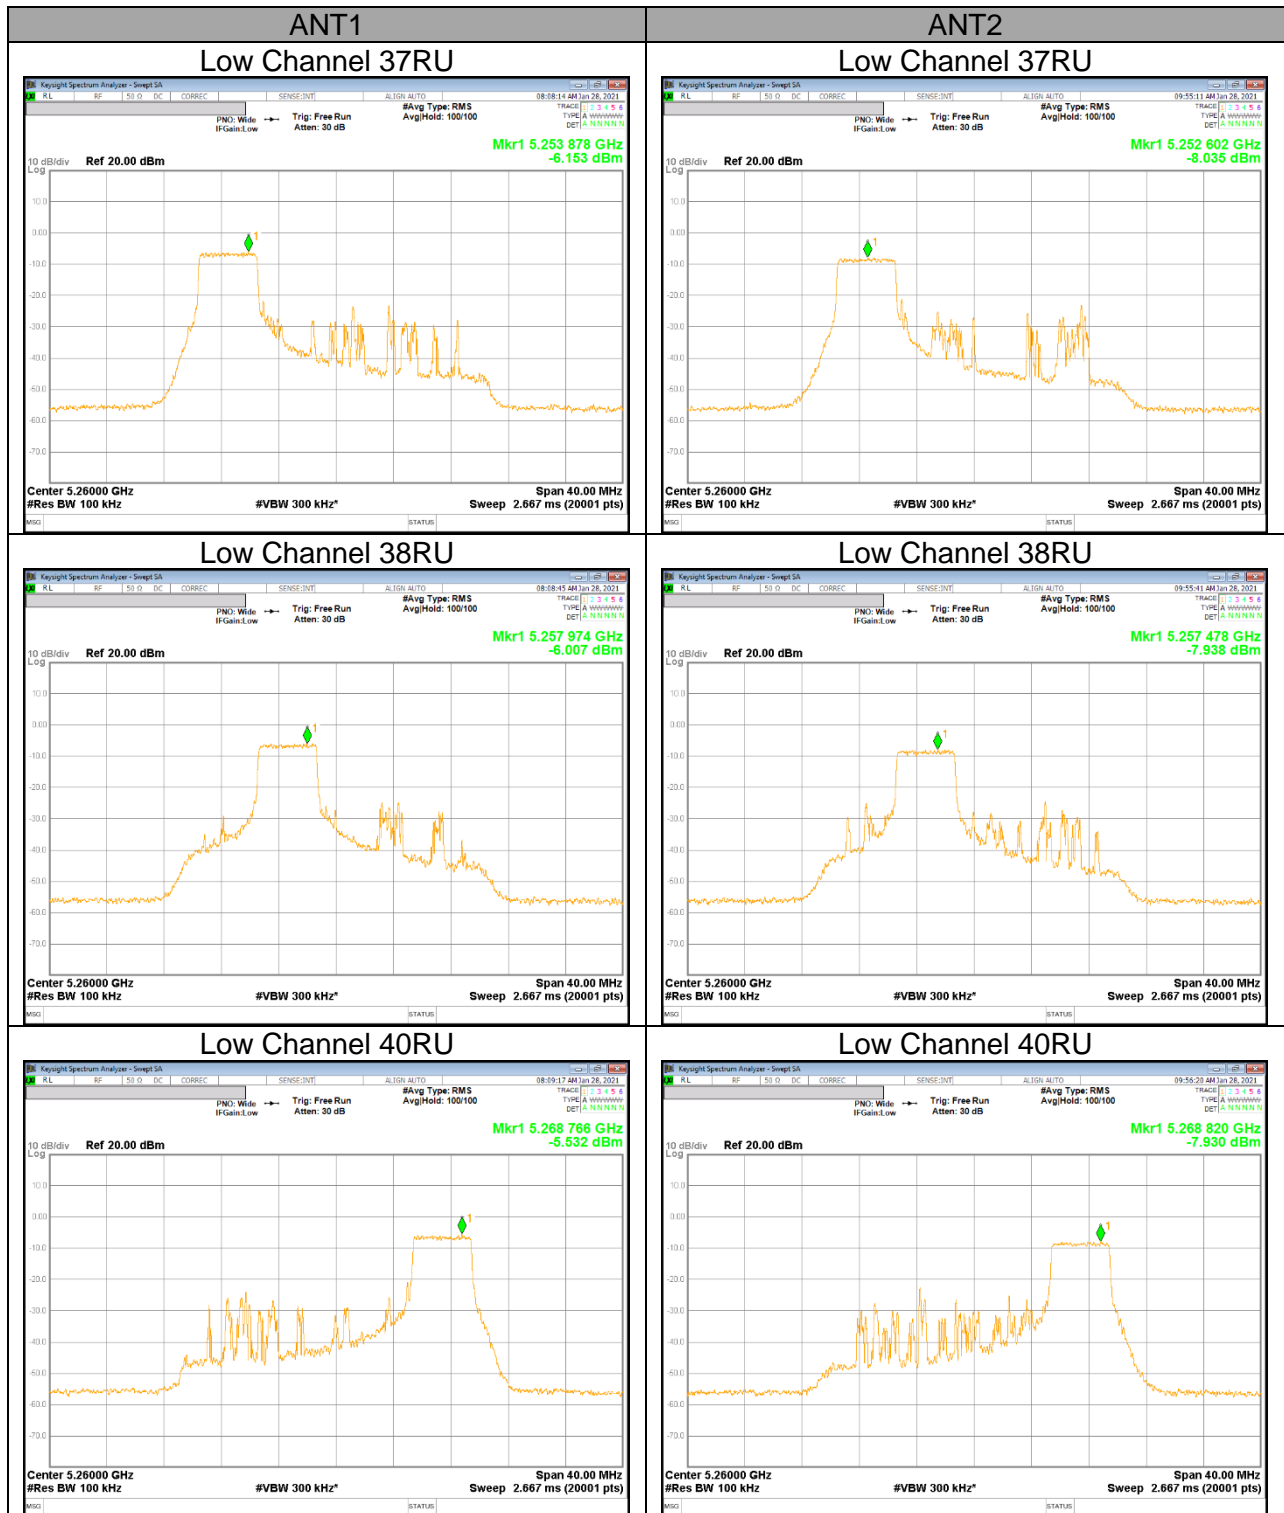

UNII 5.8 GHz IEEE 802.11ax HE40(SU) mode PSD

UNII 5.8 GHz IEEE 802.11ax HE80(SU) mode PSD

UNII Straddle Ch. IEEE 802.11ax HE20(SU) mode Output Power and PSD

UNII Straddle Ch. IEEE 802.11ax HE40(SU) mode Output Power and PSD

UNII Straddle Ch. IEEE 802.11ax HE80(SU) mode Output Power and PSD

UNII 5.2 GHz IEEE 802.11ax HE20(RU) mode PSD

UNII 5.2 GHz IEEE 802.11ax HE40(RU) mode PSD

UNII 5.2 GHz IEEE 802.11ax HE80(RU) mode PSD

UNII 5.3 GHz IEEE 802.11ax HE20(RU) mode PSD

UNII 5.3 GHz IEEE 802.11ax HE40(RU) mode PSD

UNII 5.3 GHz IEEE 802.11ax HE80(RU) mode PSD

UNII 5.5 GHz IEEE 802.11ax HE20(RU) mode PSD