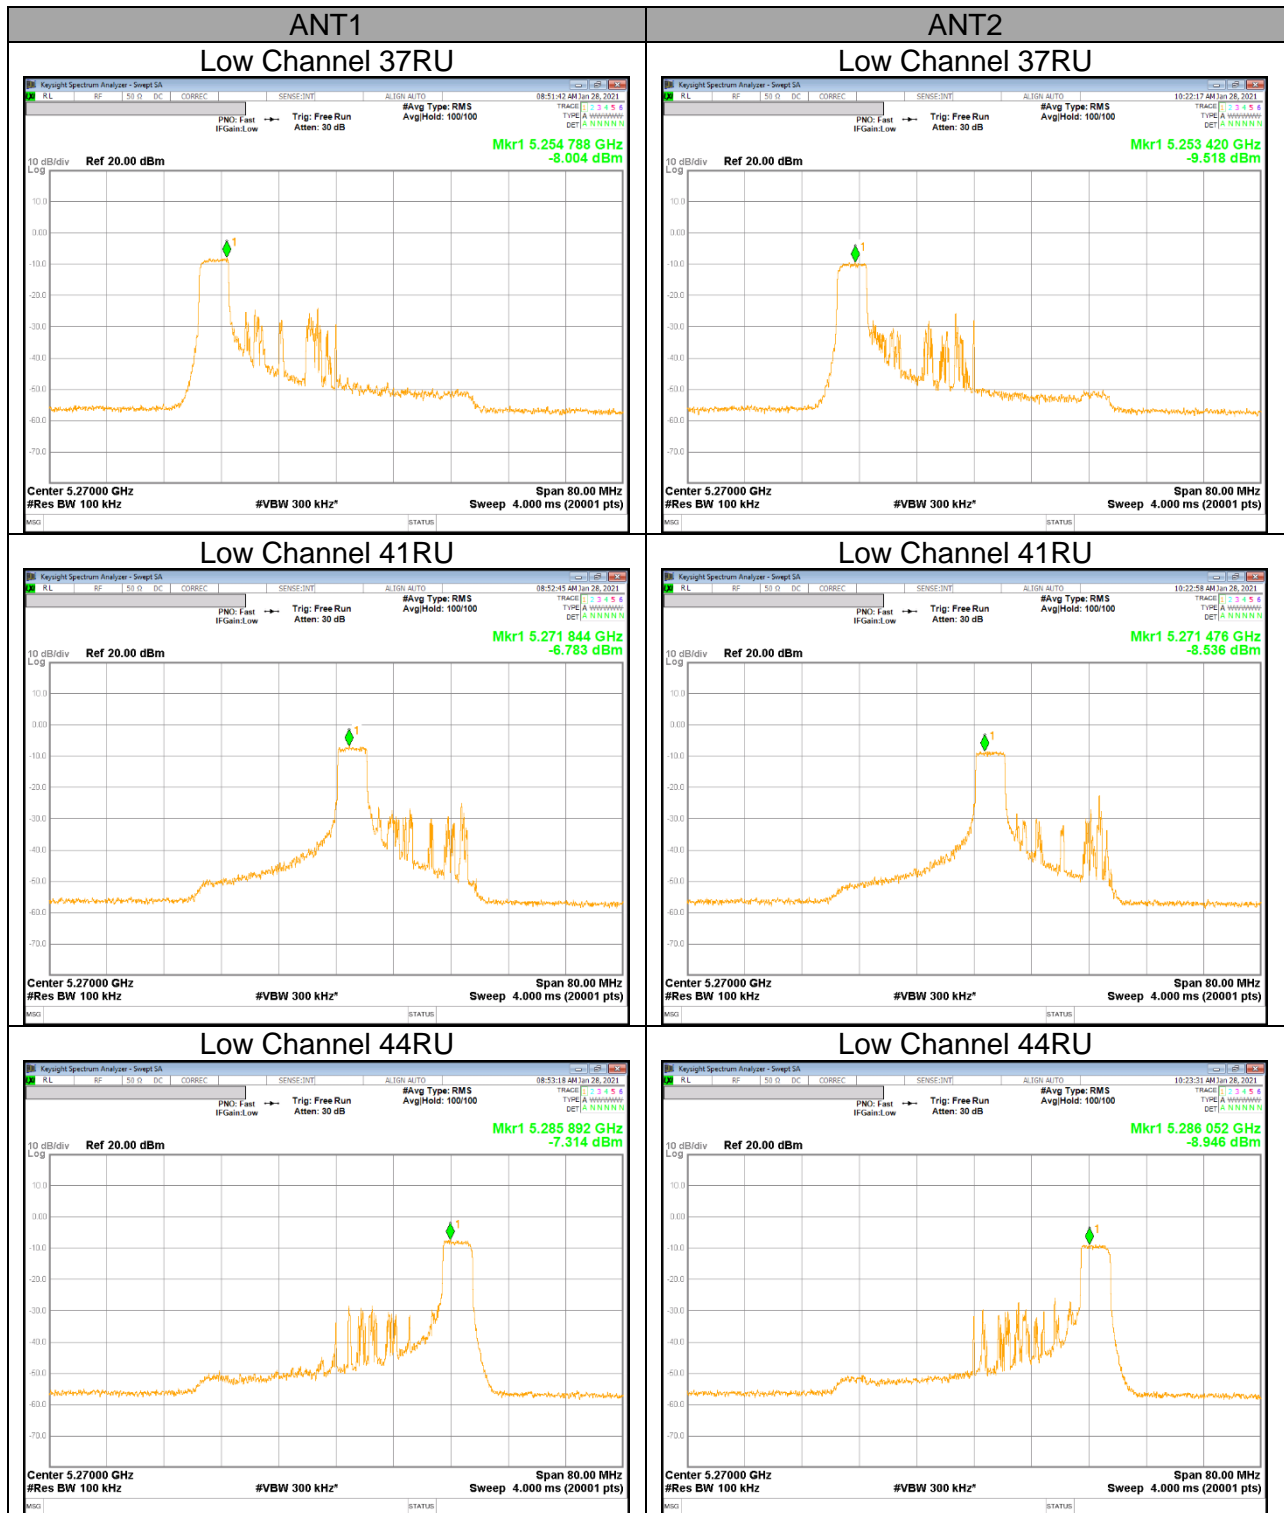

UNII 5.8 GHz IEEE 802.11ax HE40(SU) mode PSD

UNII 5.8 GHz IEEE 802.11ax HE80(SU) mode PSD

UNII Straddle Ch. IEEE 802.11ax HE20(SU) mode Output Power and PSD

UNII Straddle Ch. IEEE 802.11ax HE40(SU) mode Output Power and PSD

UNII Straddle Ch. IEEE 802.11ax HE80(SU) mode Output Power and PSD

UNII 5.2 GHz IEEE 802.11ax HE20(RU) mode PSD

UNII 5.2 GHz IEEE 802.11ax HE40(RU) mode PSD

UNII 5.2 GHz IEEE 802.11ax HE80(RU) mode PSD

UNII 5.3 GHz IEEE 802.11ax HE20(RU) mode PSD

UNII 5.3 GHz IEEE 802.11ax HE40(RU) mode PSD

UNII 5.3 GHz IEEE 802.11ax HE80(RU) mode PSD

UNII 5.5 GHz IEEE 802.11ax HE20(RU) mode PSD