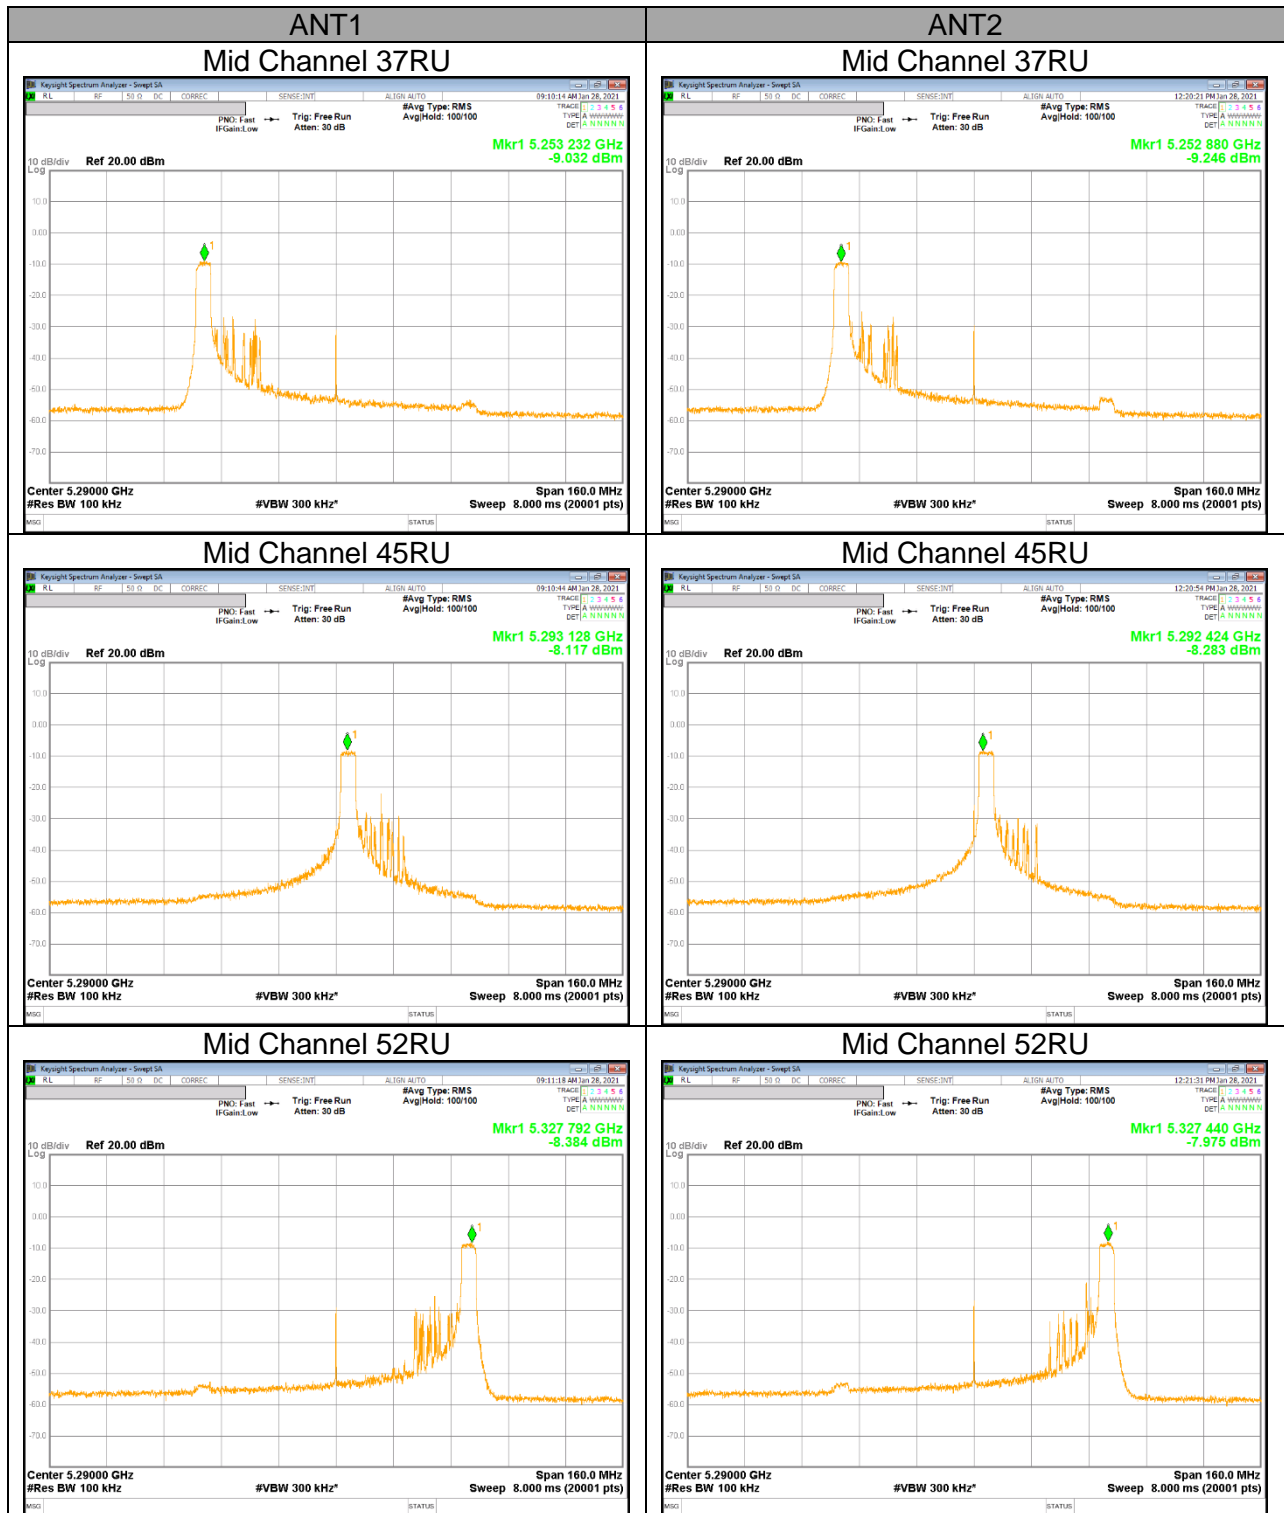

UNII 5.8 GHz IEEE 802.11ax HE40(SU) mode PSD

UNII 5.8 GHz IEEE 802.11ax HE80(SU) mode PSD

UNII Straddle Ch. IEEE 802.11ax HE20(SU) mode Output Power and PSD

UNII Straddle Ch. IEEE 802.11ax HE40(SU) mode Output Power and PSD

UNII Straddle Ch. IEEE 802.11ax HE80(SU) mode Output Power and PSD

UNII 5.2 GHz IEEE 802.11ax HE20(RU) mode PSD

UNII 5.2 GHz IEEE 802.11ax HE40(RU) mode PSD

UNII 5.2 GHz IEEE 802.11ax HE80(RU) mode PSD

UNII 5.3 GHz IEEE 802.11ax HE20(RU) mode PSD

UNII 5.3 GHz IEEE 802.11ax HE40(RU) mode PSD

UNII 5.3 GHz IEEE 802.11ax HE80(RU) mode PSD

UNII 5.5 GHz IEEE 802.11ax HE20(RU) mode PSD