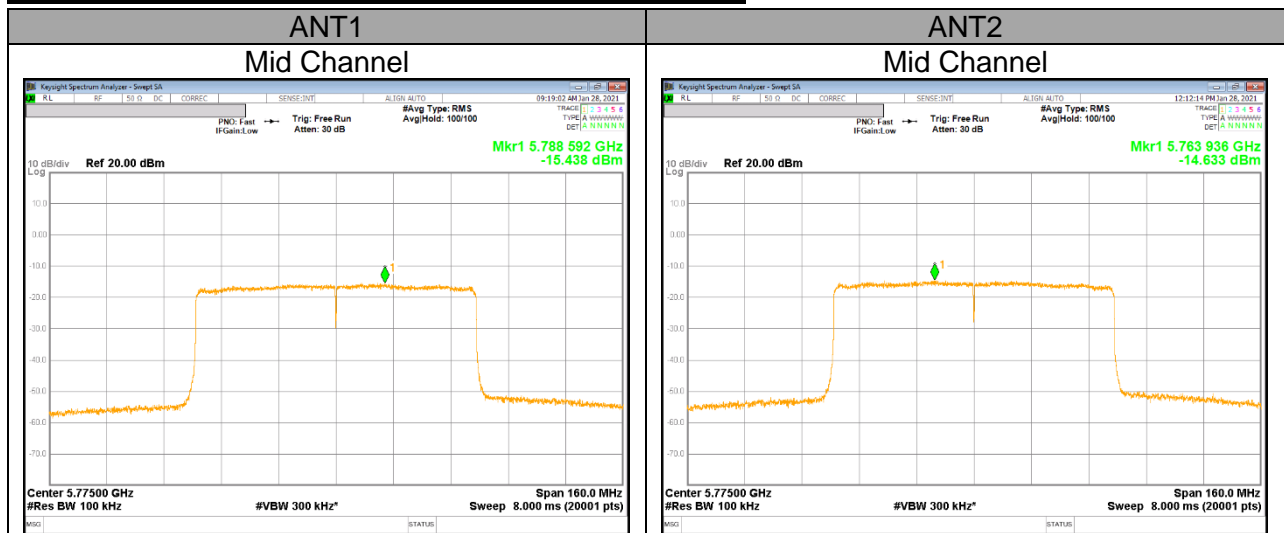

UNII 5.8 GHz IEEE 802.11ax HE40(SU) mode PSD

UNII 5.8 GHz IEEE 802.11ax HE80(SU) mode PSD

UNII Straddle Ch. IEEE 802.11ax HE20(SU) mode Output Power and PSD

UNII Straddle Ch. IEEE 802.11ax HE40(SU) mode Output Power and PSD

UNII Straddle Ch. IEEE 802.11ax HE80(SU) mode Output Power and PSD

UNII 5.2 GHz IEEE 802.11ax HE20(RU) mode PSD

UNII 5.2 GHz IEEE 802.11ax HE40(RU) mode PSD

UNII 5.2 GHz IEEE 802.11ax HE80(RU) mode PSD

UNII 5.3 GHz IEEE 802.11ax HE20(RU) mode PSD