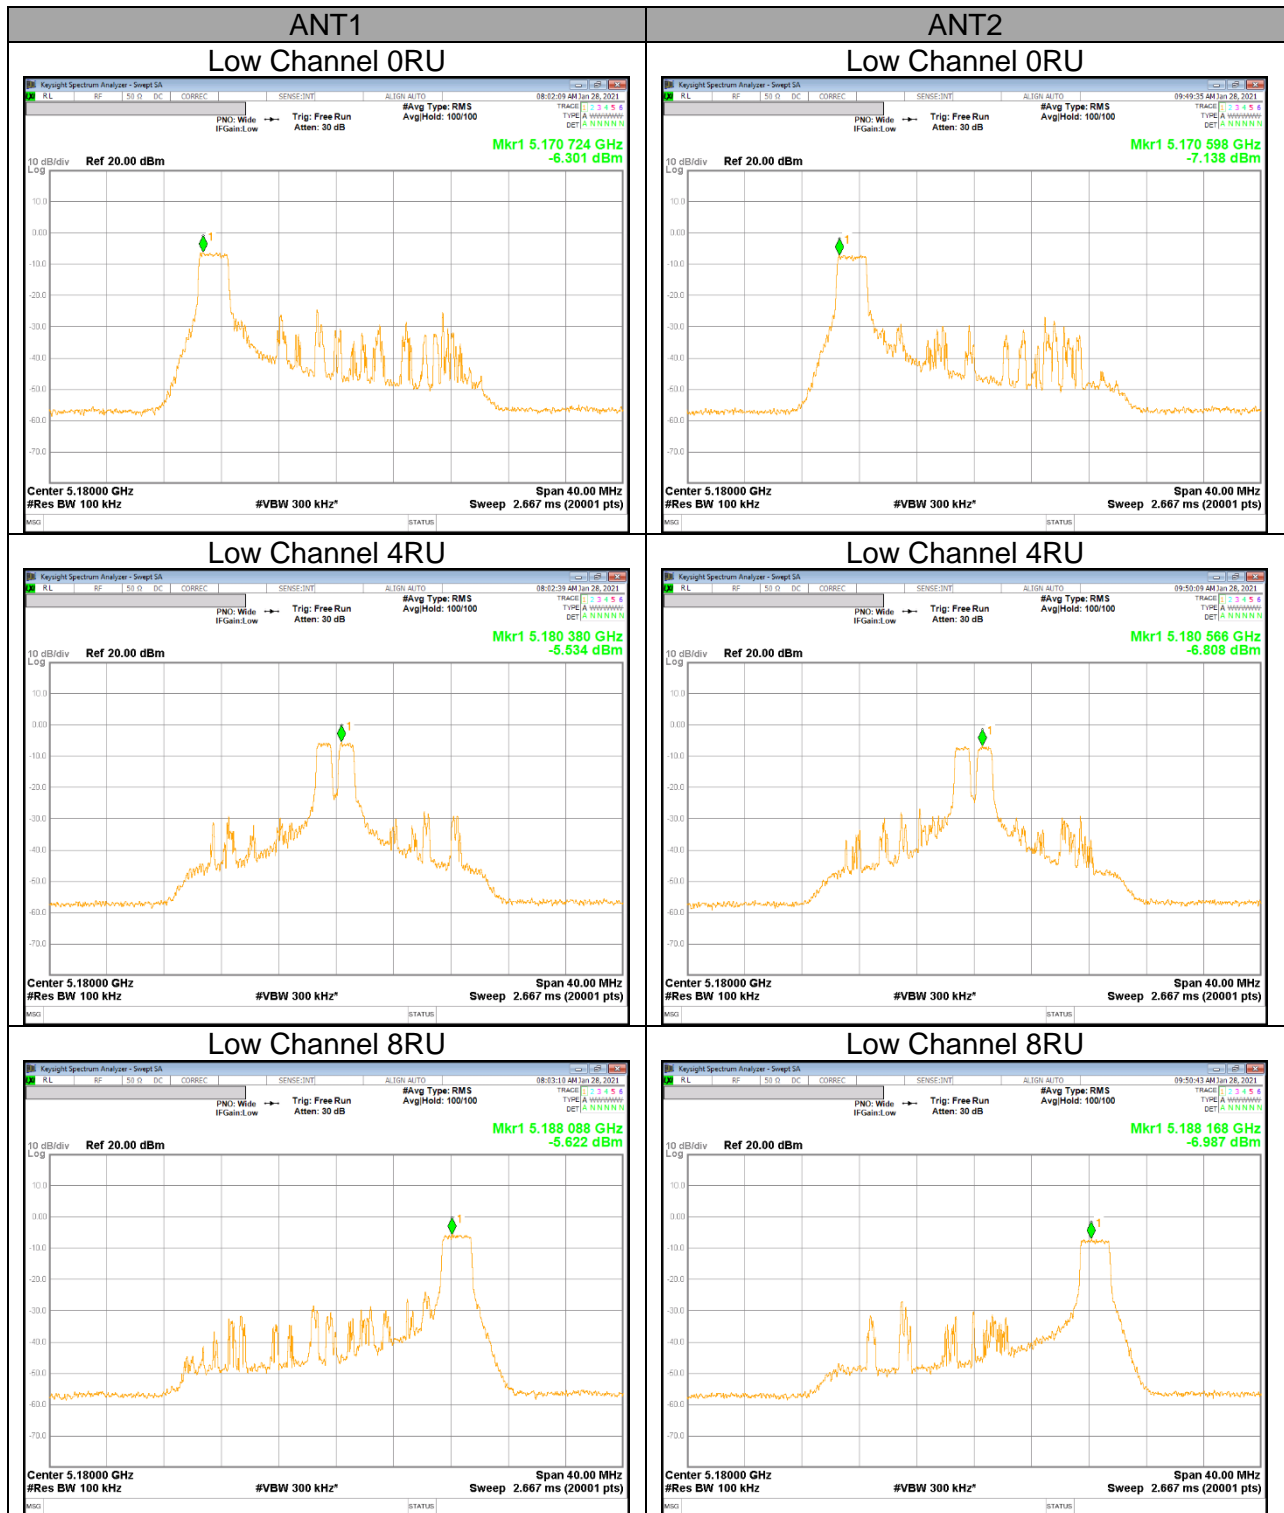

UNII 5.8 GHz IEEE 802.11ax HE40(SU) mode PSD

UNII 5.8 GHz IEEE 802.11ax HE80(SU) mode PSD

UNII Straddle Ch. IEEE 802.11ax HE20(SU) mode Output Power and PSD

UNII Straddle Ch. IEEE 802.11ax HE40(SU) mode Output Power and PSD

UNII Straddle Ch. IEEE 802.11ax HE80(SU) mode Output Power and PSD

UNII 5.2 GHz IEEE 802.11ax HE20(RU) mode PSD

UNII 5.2 GHz IEEE 802.11ax HE40(RU) mode PSD

UNII 5.2 GHz IEEE 802.11ax HE80(RU) mode PSD

UNII 5.3 GHz IEEE 802.11ax HE20(RU) mode PSD

UNII 5.3 GHz IEEE 802.11ax HE40(RU) mode PSD

UNII 5.3 GHz IEEE 802.11ax HE80(RU) mode PSD

UNII 5.5 GHz IEEE 802.11ax HE20(RU) mode PSD