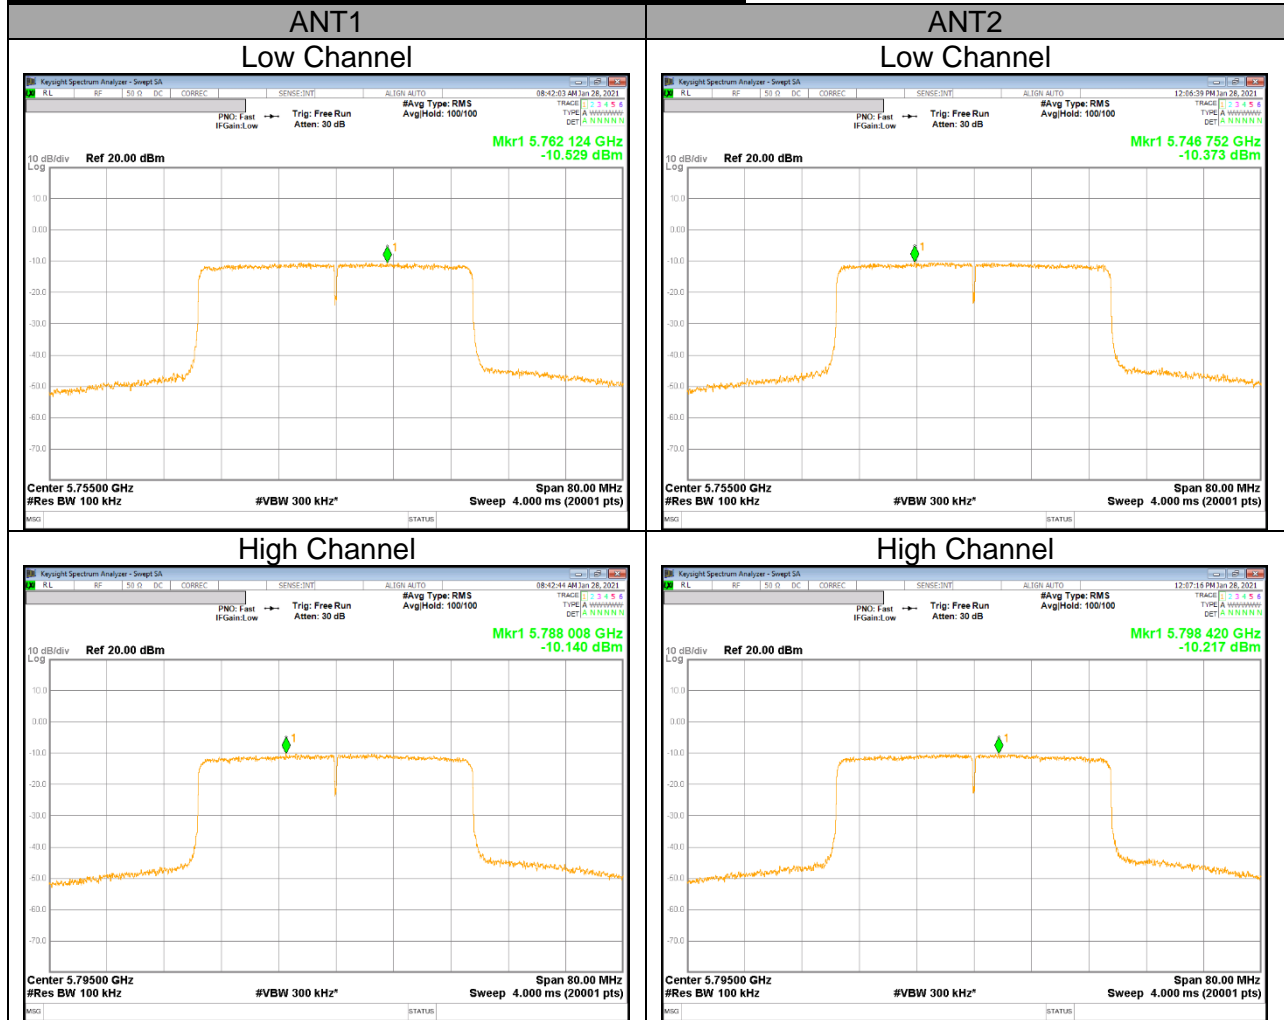

UNII 5.8 GHz IEEE 802.11ax HE40(SU) mode PSD

UNII 5.8 GHz IEEE 802.11ax HE80(SU) mode PSD

UNII Straddle Ch. IEEE 802.11ax HE20(SU) mode Output Power and PSD

UNII Straddle Ch. IEEE 802.11ax HE40(SU) mode Output Power and PSD

UNII Straddle Ch. IEEE 802.11ax HE80(SU) mode Output Power and PSD

UNII 5.2 GHz IEEE 802.11ax HE20(RU) mode PSD

UNII 5.2 GHz IEEE 802.11ax HE40(RU) mode PSD

UNII 5.2 GHz IEEE 802.11ax HE80(RU) mode PSD

UNII 5.3 GHz IEEE 802.11ax HE20(RU) mode PSD

UNII 5.3 GHz IEEE 802.11ax HE40(RU) mode PSD

UNII 5.3 GHz IEEE 802.11ax HE80(RU) mode PSD

UNII 5.5 GHz IEEE 802.11ax HE20(RU) mode PSD