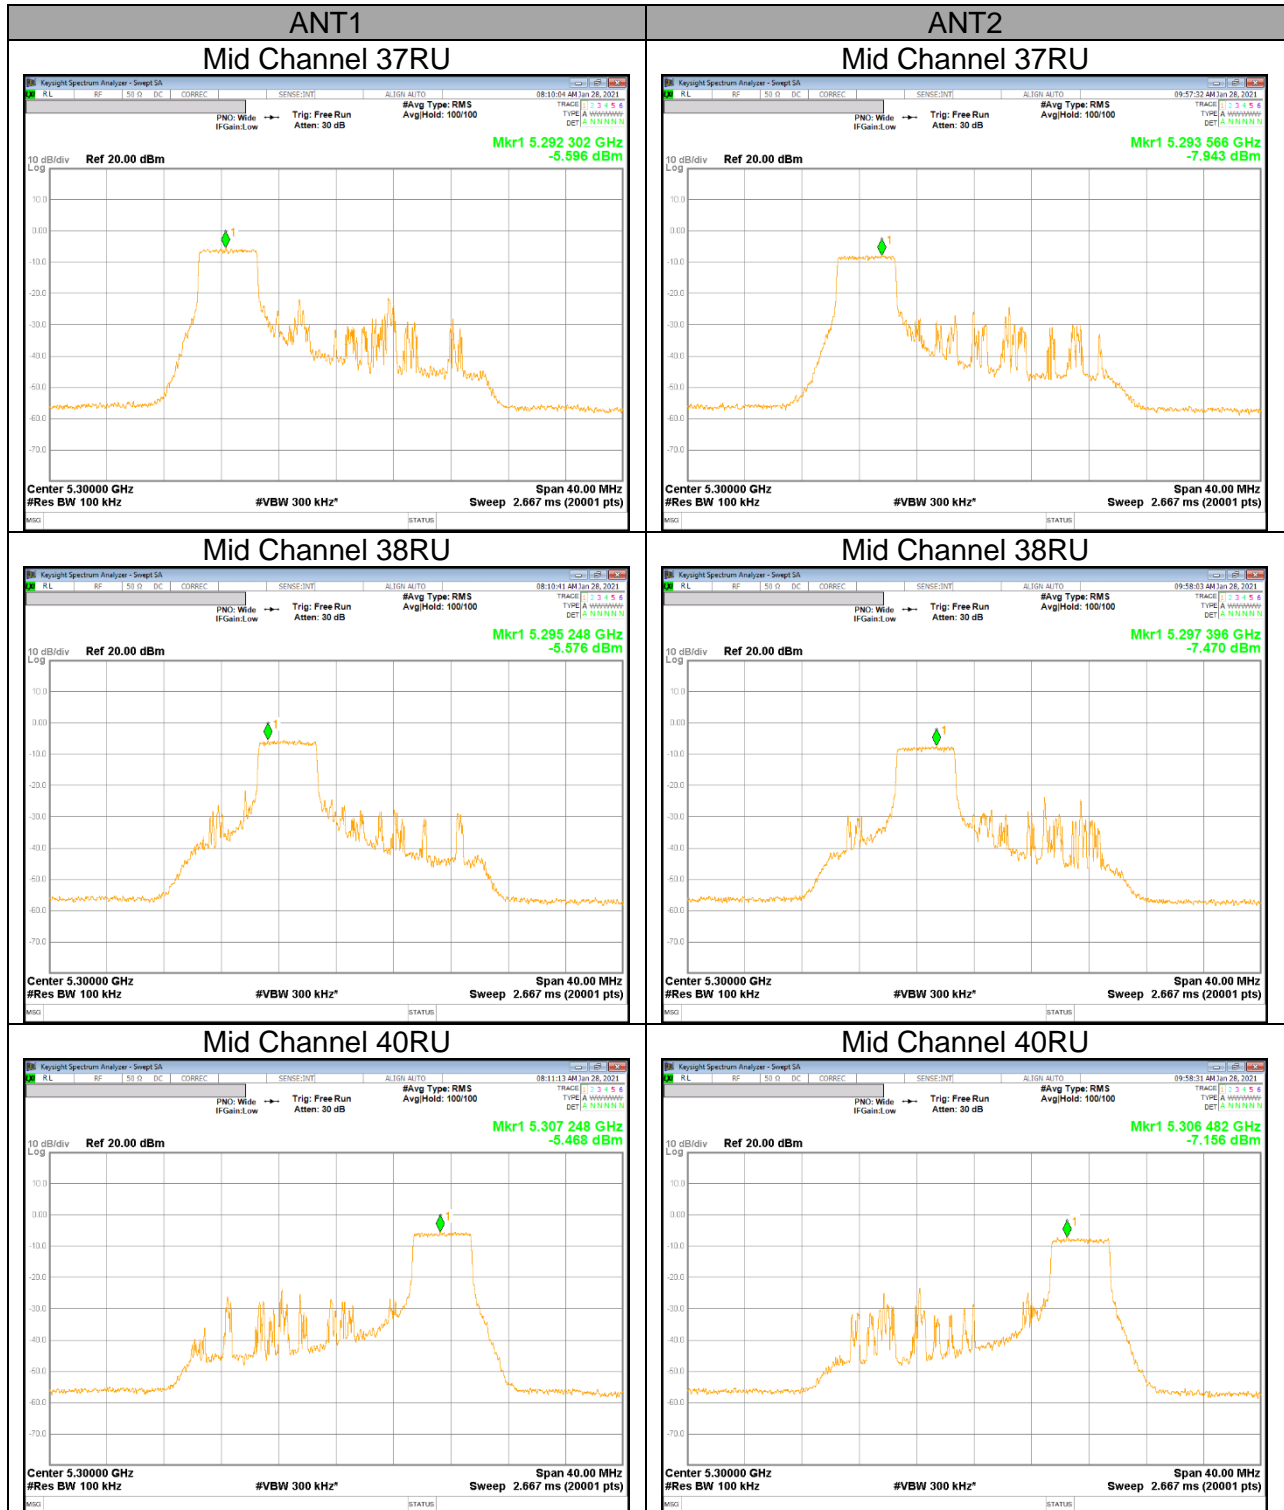

UNII 5.8 GHz IEEE 802.11ax HE40(SU) mode PSD

UNII 5.8 GHz IEEE 802.11ax HE80(SU) mode PSD

UNII Straddle Ch. IEEE 802.11ax HE20(SU) mode Output Power and PSD

UNII Straddle Ch. IEEE 802.11ax HE40(SU) mode Output Power and PSD

UNII Straddle Ch. IEEE 802.11ax HE80(SU) mode Output Power and PSD

UNII 5.2 GHz IEEE 802.11ax HE20(RU) mode PSD

UNII 5.2 GHz IEEE 802.11ax HE40(RU) mode PSD

UNII 5.2 GHz IEEE 802.11ax HE80(RU) mode PSD

UNII 5.3 GHz IEEE 802.11ax HE20(RU) mode PSD

UNII 5.3 GHz IEEE 802.11ax HE40(RU) mode PSD

UNII 5.3 GHz IEEE 802.11ax HE80(RU) mode PSD

UNII 5.5 GHz IEEE 802.11ax HE20(RU) mode PSD