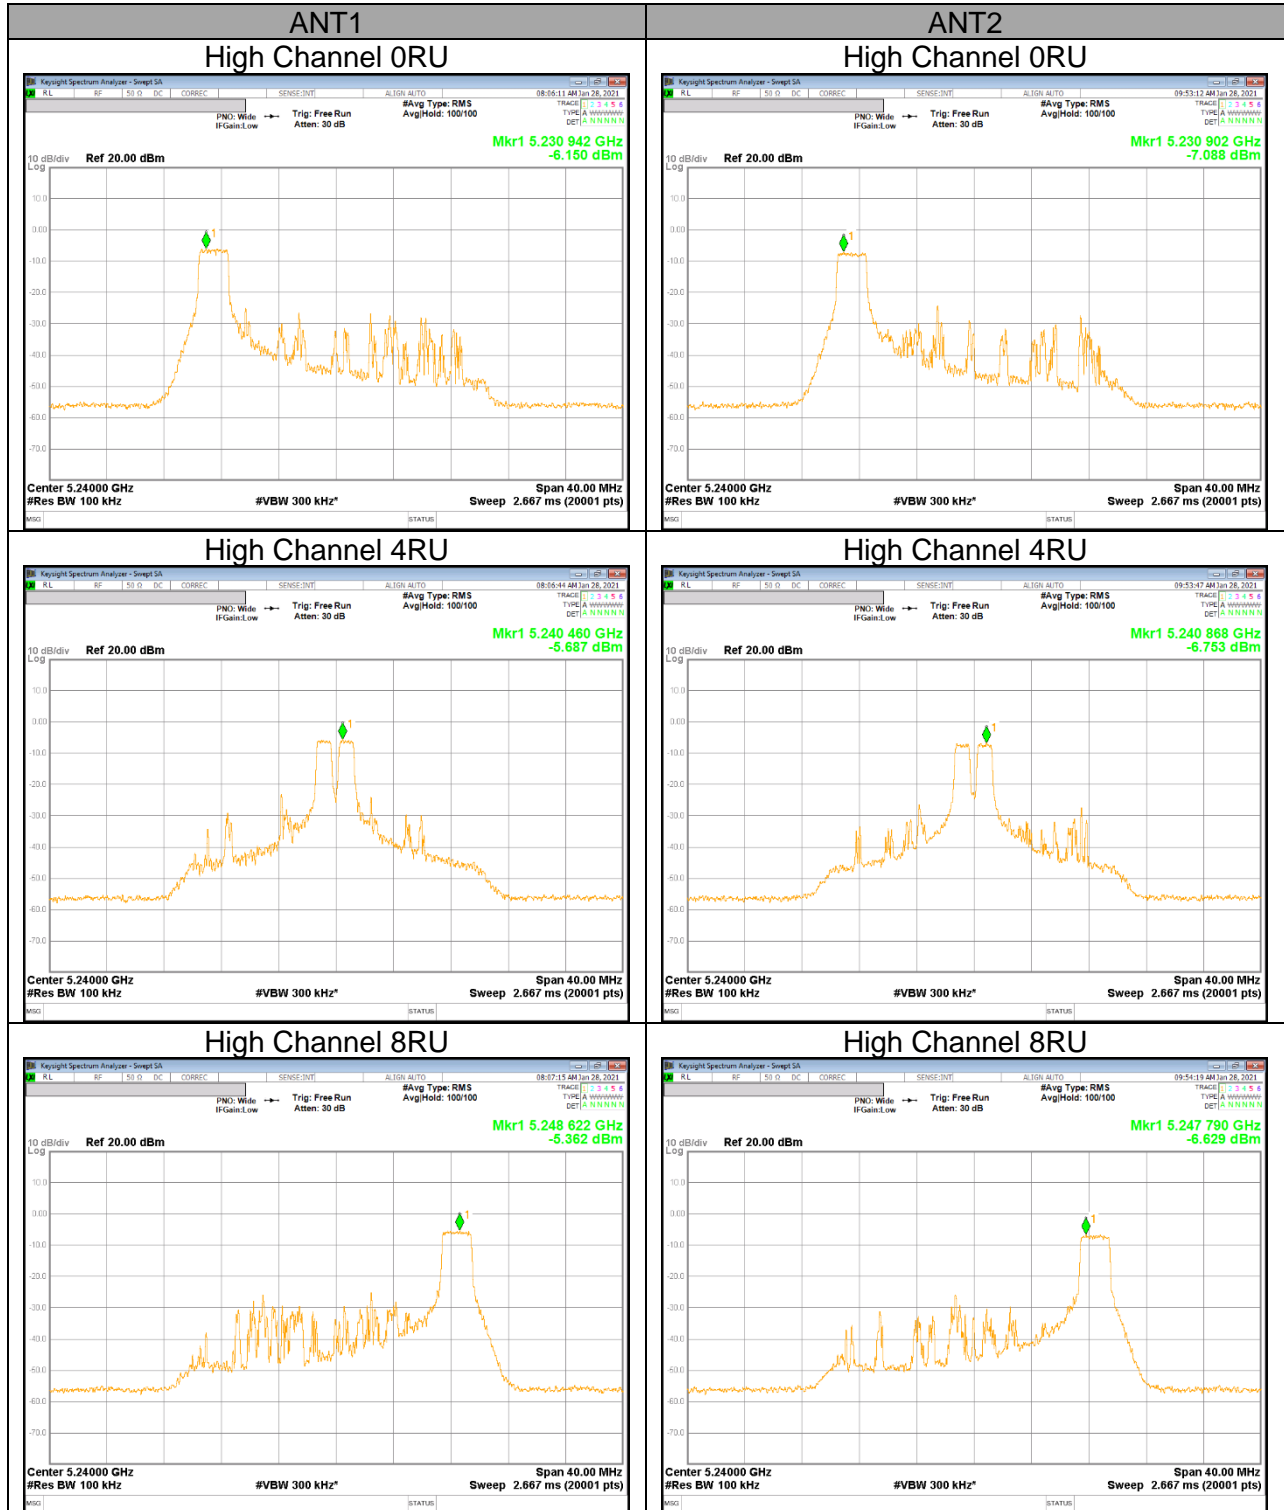

UNII 5.8 GHz IEEE 802.11ax HE40(SU) mode PSD

UNII 5.8 GHz IEEE 802.11ax HE80(SU) mode PSD

UNII Straddle Ch. IEEE 802.11ax HE20(SU) mode Output Power and PSD

UNII Straddle Ch. IEEE 802.11ax HE40(SU) mode Output Power and PSD

UNII Straddle Ch. IEEE 802.11ax HE80(SU) mode Output Power and PSD

UNII 5.2 GHz IEEE 802.11ax HE20(RU) mode PSD

UNII 5.2 GHz IEEE 802.11ax HE40(RU) mode PSD

UNII 5.2 GHz IEEE 802.11ax HE80(RU) mode PSD

UNII 5.3 GHz IEEE 802.11ax HE20(RU) mode PSD

UNII 5.3 GHz IEEE 802.11ax HE40(RU) mode PSD

UNII 5.3 GHz IEEE 802.11ax HE80(RU) mode PSD

UNII 5.5 GHz IEEE 802.11ax HE20(RU) mode PSD