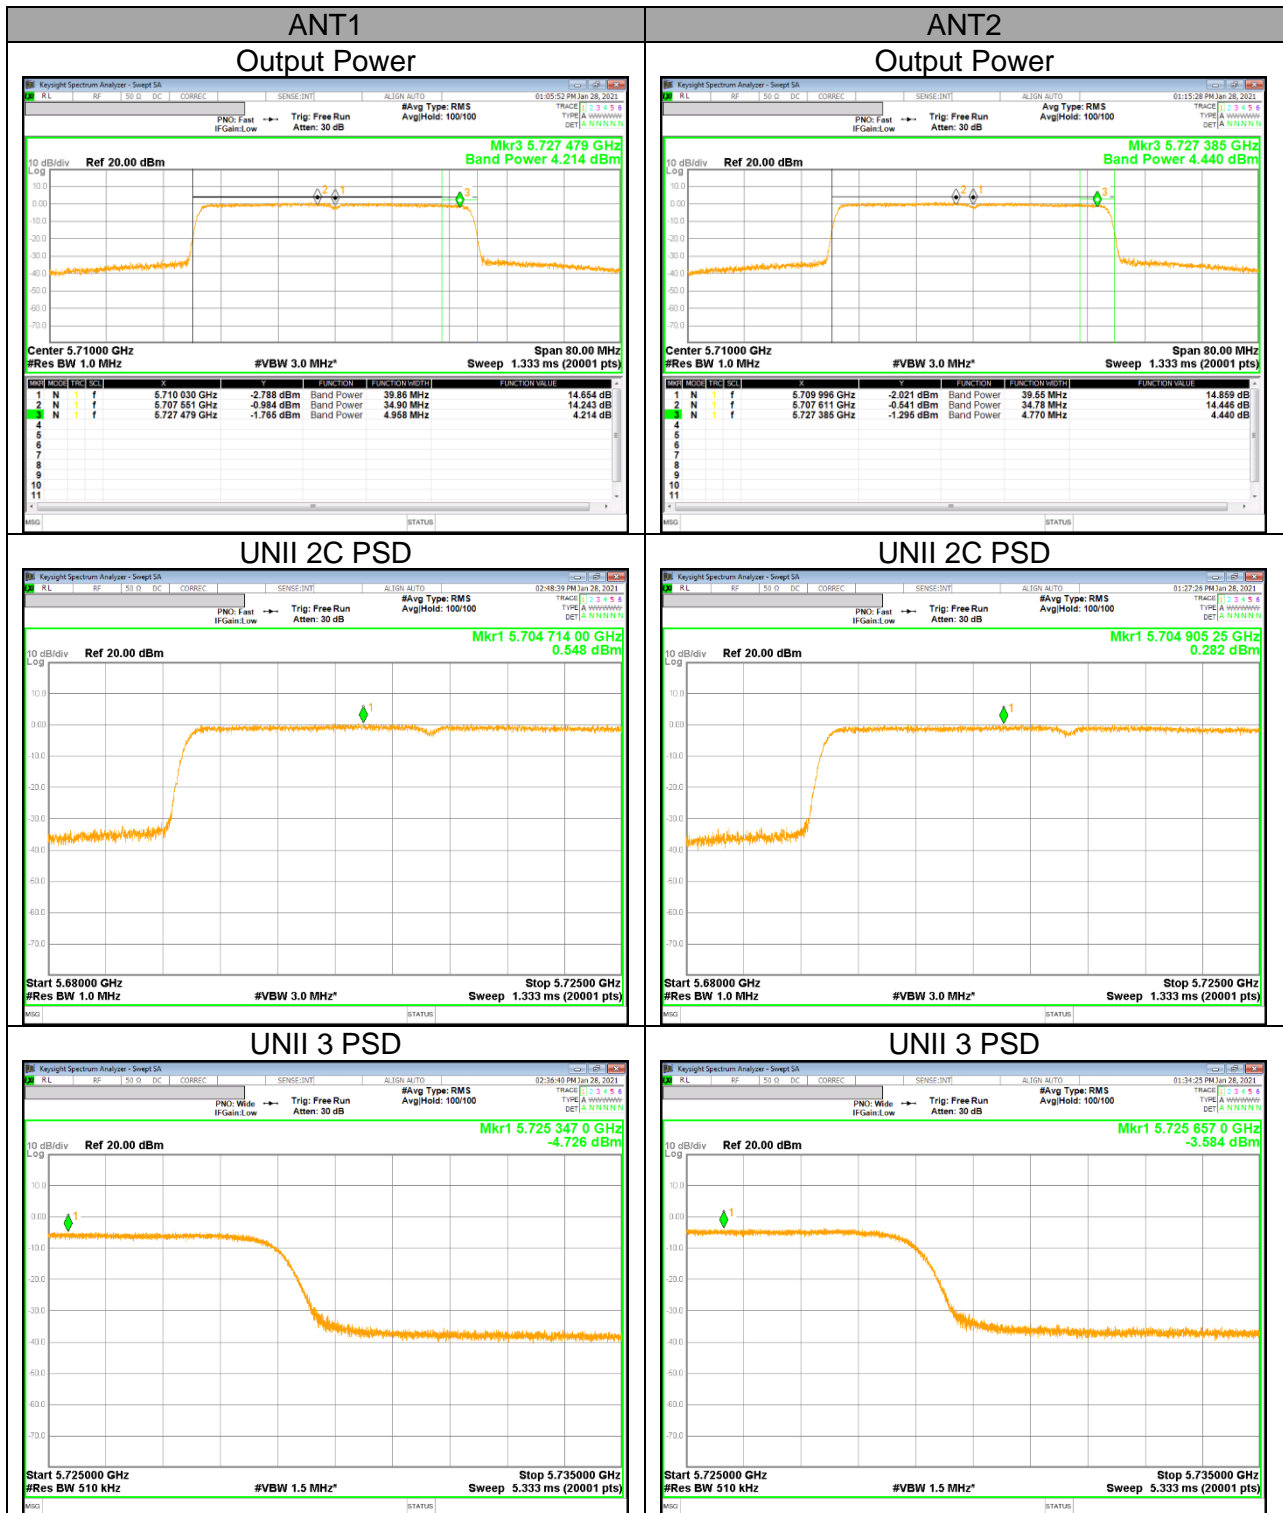

UNII 5.8 GHz IEEE 802.11ax HE40(SU) mode PSD

UNII 5.8 GHz IEEE 802.11ax HE80(SU) mode PSD

UNII Straddle Ch. IEEE 802.11ax HE20(SU) mode Output Power and PSD

UNII Straddle Ch. IEEE 802.11ax HE40(SU) mode Output Power and PSD

UNII Straddle Ch. IEEE 802.11ax HE80(SU) mode Output Power and PSD

UNII 5.2 GHz IEEE 802.11ax HE20(RU) mode PSD

UNII 5.2 GHz IEEE 802.11ax HE40(RU) mode PSD

UNII 5.2 GHz IEEE 802.11ax HE80(RU) mode PSD

UNII 5.3 GHz IEEE 802.11ax HE20(RU) mode PSD

UNII 5.3 GHz IEEE 802.11ax HE40(RU) mode PSD

UNII 5.3 GHz IEEE 802.11ax HE80(RU) mode PSD

UNII 5.5 GHz IEEE 802.11ax HE20(RU) mode PSD