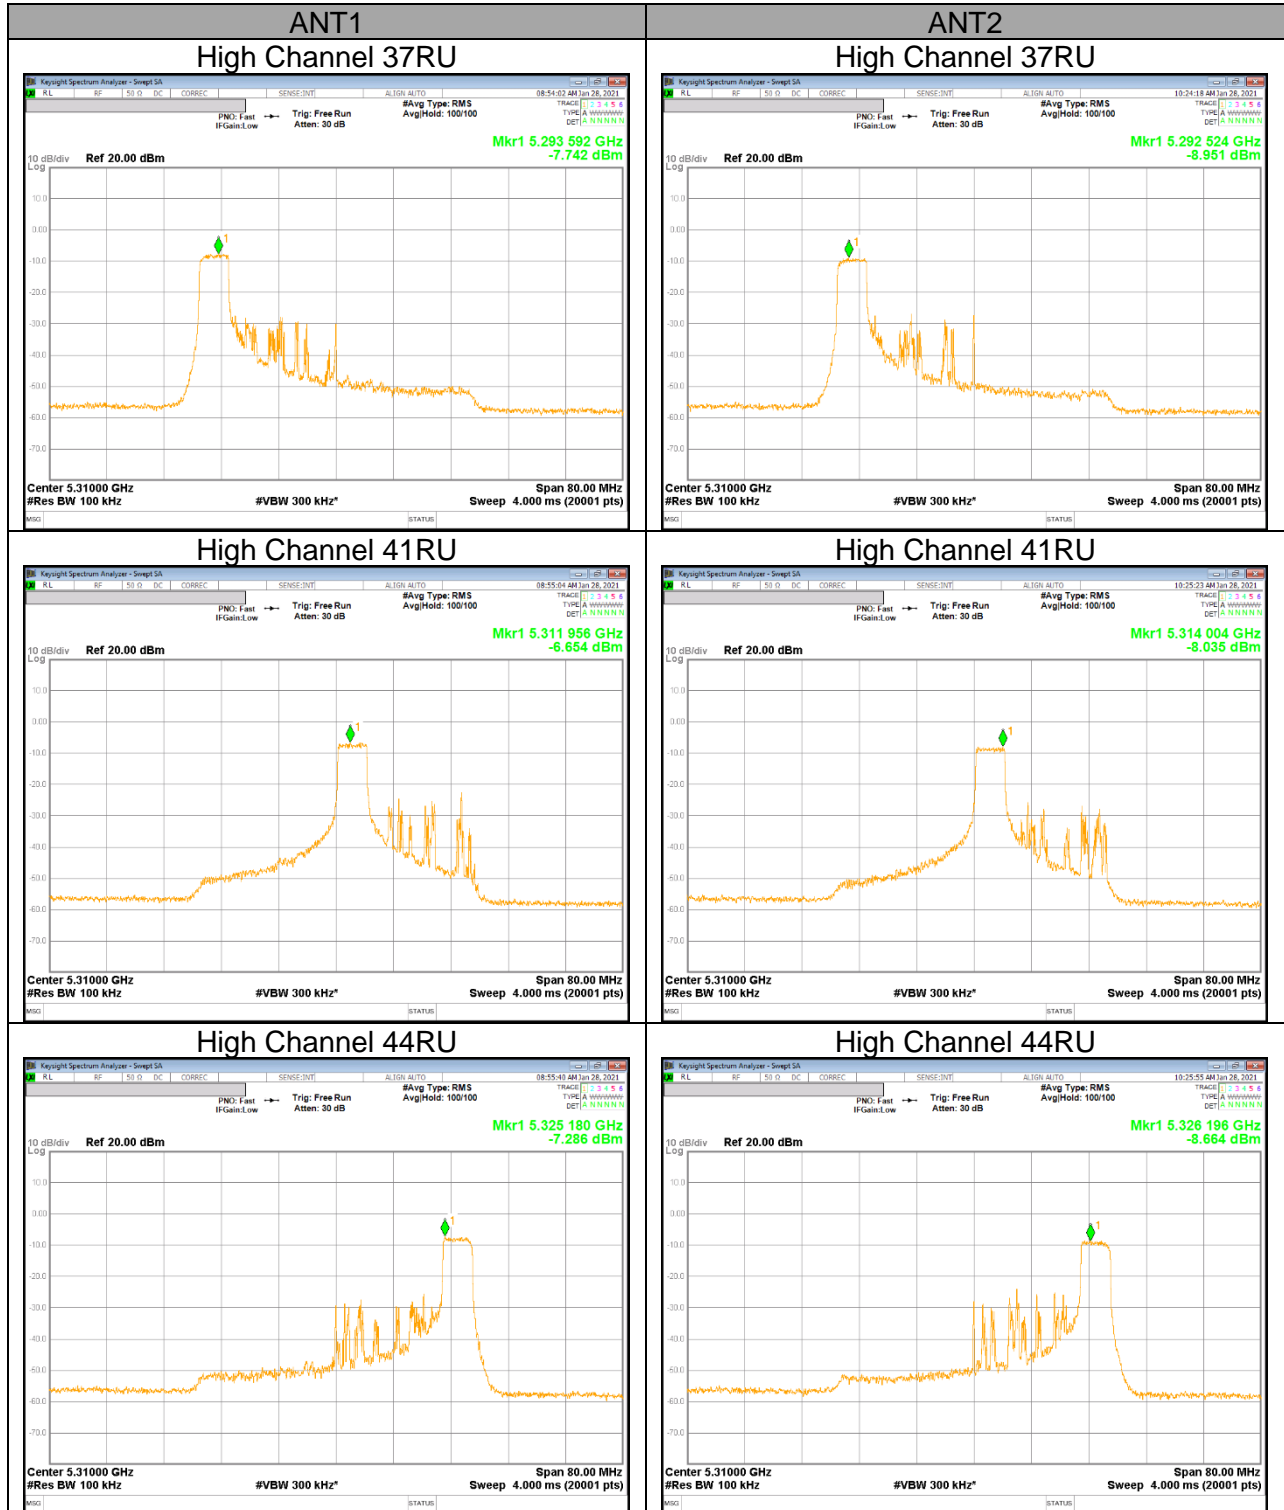

UNII 5.8 GHz IEEE 802.11ax HE40(SU) mode PSD

UNII 5.8 GHz IEEE 802.11ax HE80(SU) mode PSD

UNII Straddle Ch. IEEE 802.11ax HE20(SU) mode Output Power and PSD

UNII Straddle Ch. IEEE 802.11ax HE40(SU) mode Output Power and PSD

UNII Straddle Ch. IEEE 802.11ax HE80(SU) mode Output Power and PSD

UNII 5.2 GHz IEEE 802.11ax HE20(RU) mode PSD

UNII 5.2 GHz IEEE 802.11ax HE40(RU) mode PSD

UNII 5.2 GHz IEEE 802.11ax HE80(RU) mode PSD

UNII 5.3 GHz IEEE 802.11ax HE20(RU) mode PSD

UNII 5.3 GHz IEEE 802.11ax HE40(RU) mode PSD

UNII 5.3 GHz IEEE 802.11ax HE80(RU) mode PSD

UNII 5.5 GHz IEEE 802.11ax HE20(RU) mode PSD