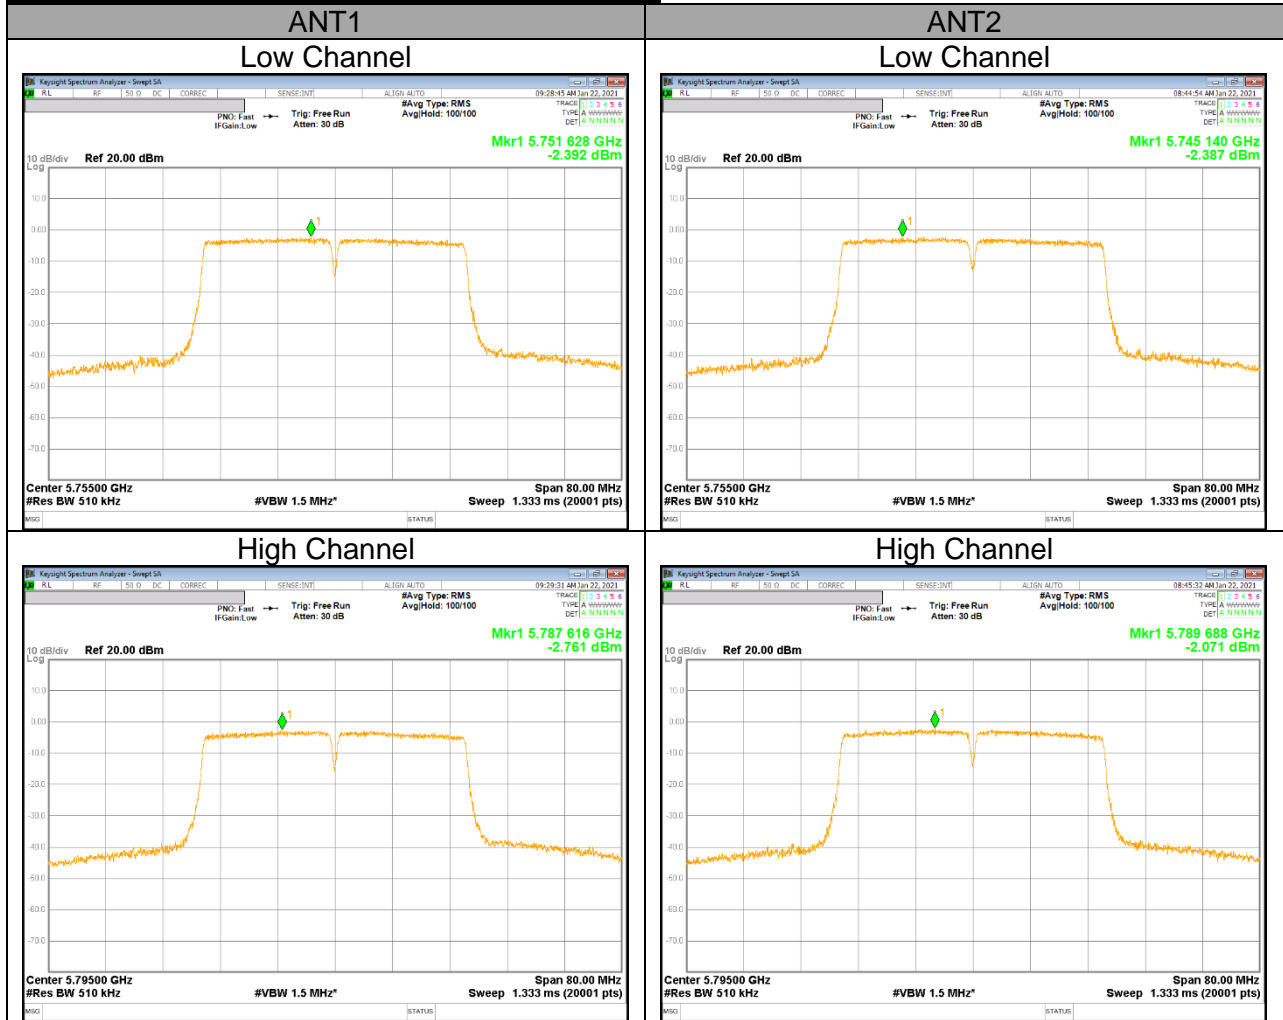

UNII 5.8 GHz IEEE 802.11n HT40 mode PSD