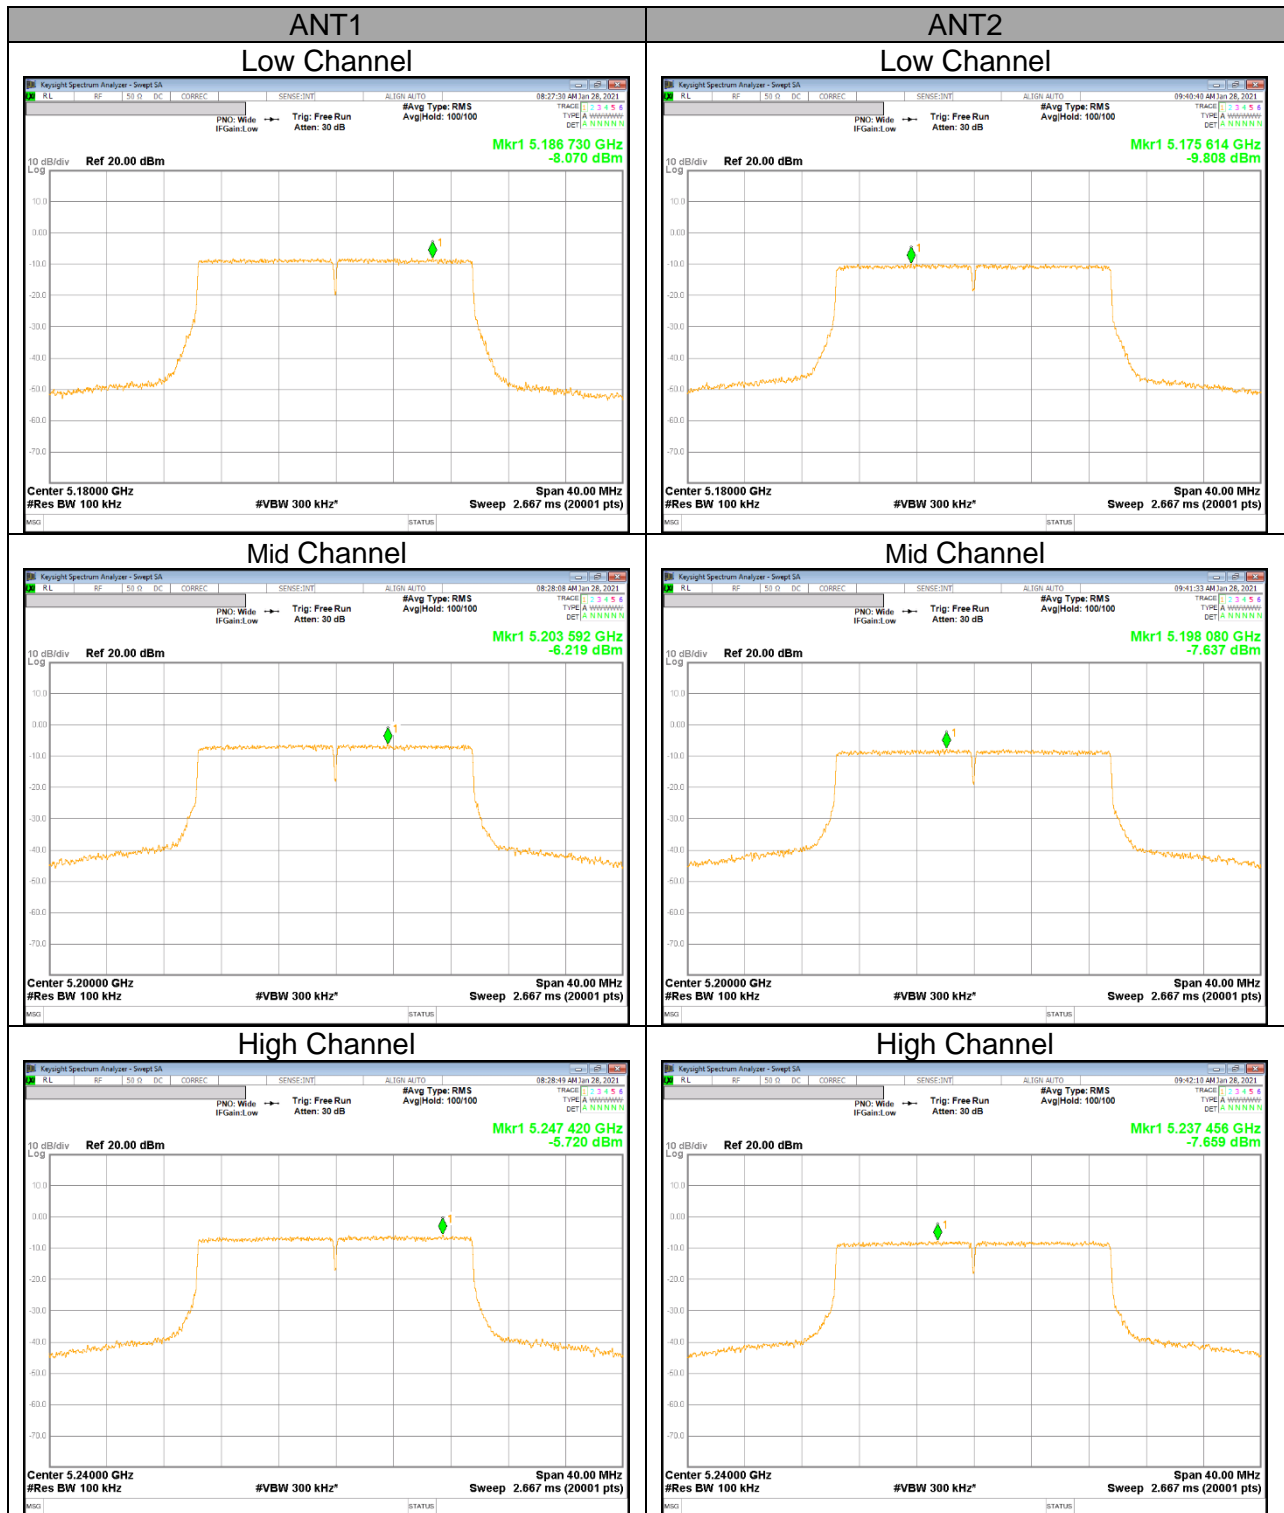

### UNII 5.8 GHz IEEE 802.11ac VHT80 mode PSD

**UNII Straddle Ch. IEEE 802.11a mode Output Power and PSD**

**UNII Straddle Ch. IEEE 802.11n HT20 mode Output Power and PSD**

**UNII Straddle Ch. IEEE 802.11n HT40 mode Output Power and PSD**

**UNII Straddle Ch. IEEE 802.11ac VHT80 mode Output Power and PSD**

**UNII 5.2 GHz IEEE 802.11ax HE20(SU) mode PSD**

**UNII 5.2 GHz IEEE 802.11ax HE40(SU) mode PSD**

**UNII 5.2 GHz IEEE 802.11ax HE80(SU) mode PSD**

**UNII 5.3 GHz IEEE 802.11ax HE20(SU) mode PSD**