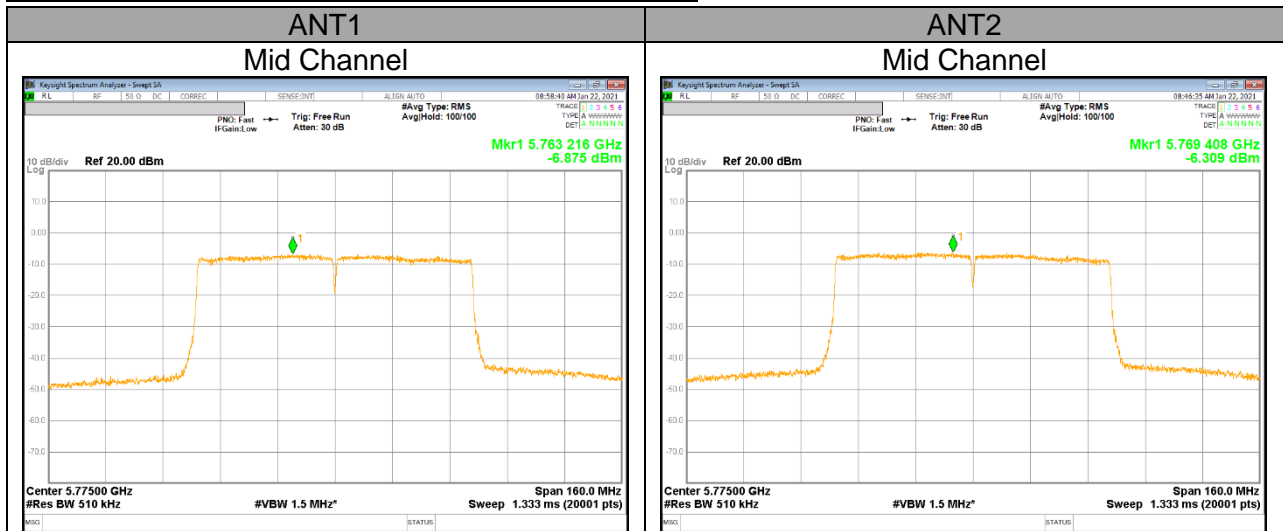

UNII 5.8 GHz IEEE 802.11ac VHT80 mode PSD