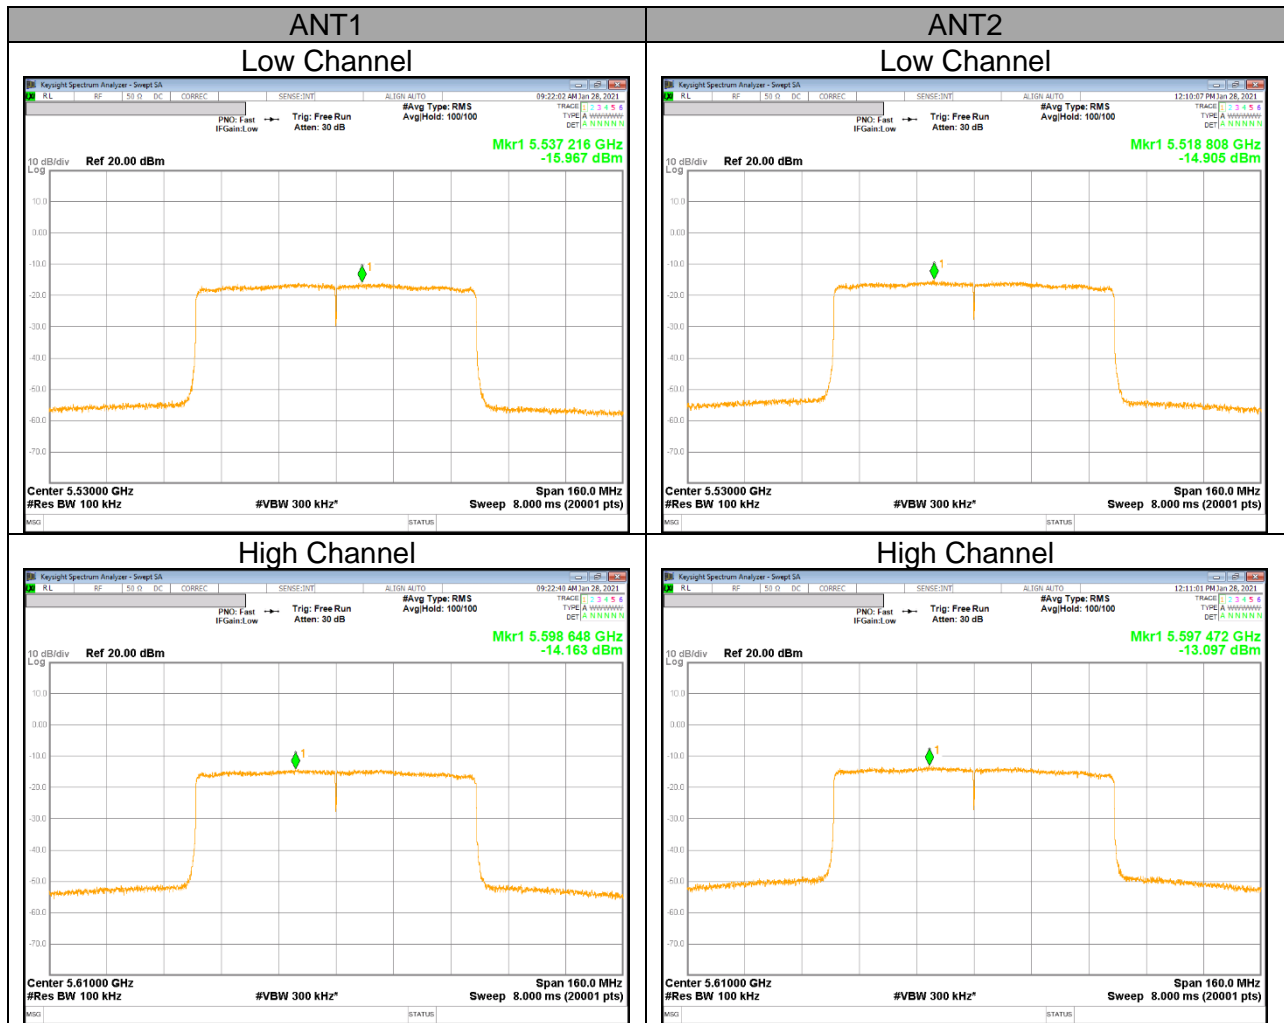

### UNII 5.3 GHz IEEE 802.11ax HE40(SU) mode PSD

### UNII 5.3 GHz IEEE 802.11ax HE80(SU) mode PSD

**UNII 5.5 GHz IEEE 802.11ax HE20(SU) mode PSD**

**UNII 5.5 GHz IEEE 802.11ax HE40(SU) mode PSD**

**UNII 5.5 GHz IEEE 802.11ax HE80(SU) mode PSD**

**UNII 5.8 GHz IEEE 802.11ax HE20(SU) mode PSD**