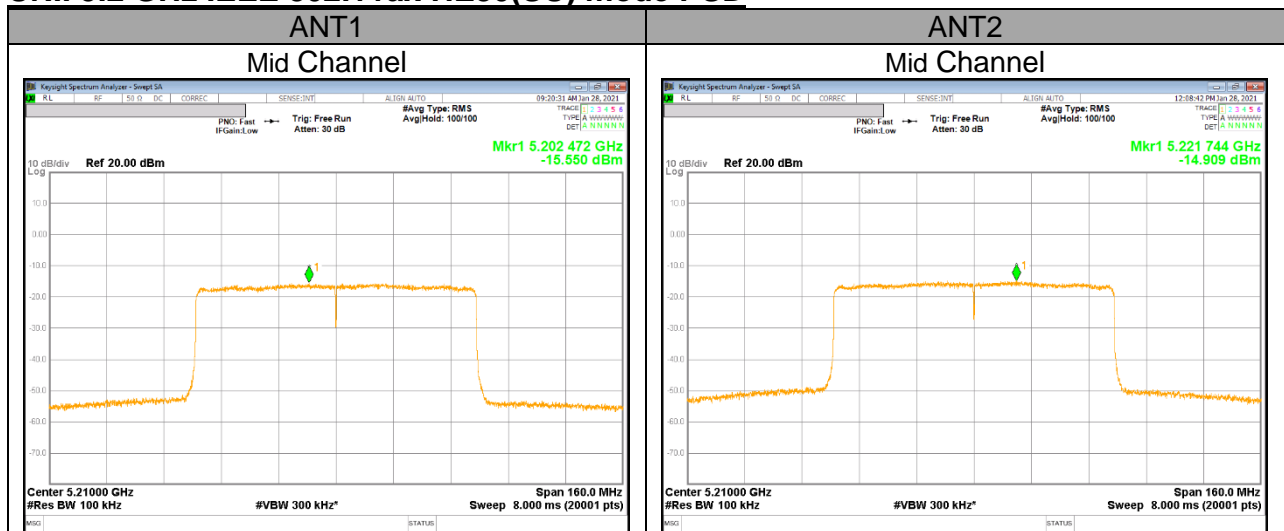

### UNII 5.8 GHz IEEE 802.11ac VHT80 mode PSD

**UNII Straddle Ch. IEEE 802.11a mode Output Power and PSD**

**UNII Straddle Ch. IEEE 802.11n HT20 mode Output Power and PSD**

**UNII Straddle Ch. IEEE 802.11n HT40 mode Output Power and PSD**

**UNII Straddle Ch. IEEE 802.11ac VHT80 mode Output Power and PSD**

**UNII 5.2 GHz IEEE 802.11ax HE20(SU) mode PSD**

**UNII 5.2 GHz IEEE 802.11ax HE40(SU) mode PSD**

**UNII 5.2 GHz IEEE 802.11ax HE80(SU) mode PSD**

**UNII 5.3 GHz IEEE 802.11ax HE20(SU) mode PSD**