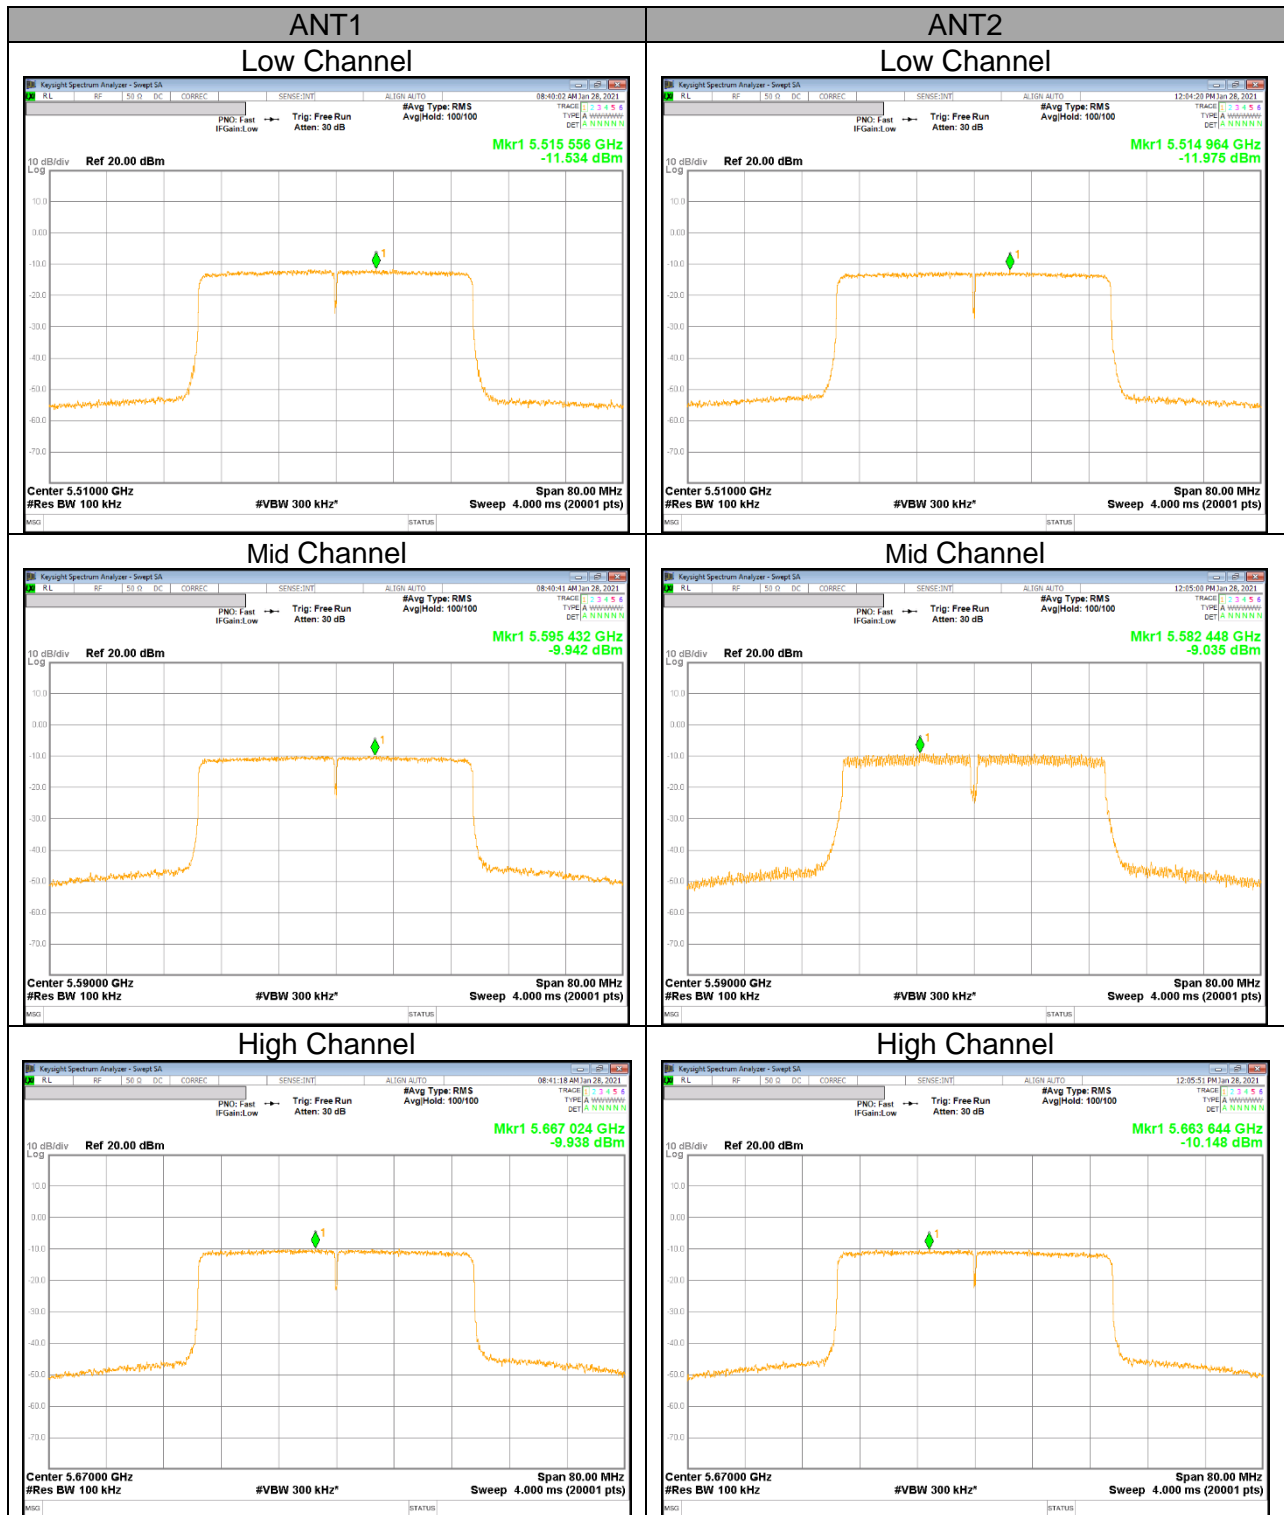

### UNII 5.3 GHz IEEE 802.11ax HE40(SU) mode PSD

### UNII 5.3 GHz IEEE 802.11ax HE80(SU) mode PSD

**UNII 5.5 GHz IEEE 802.11ax HE20(SU) mode PSD**

**UNII 5.5 GHz IEEE 802.11ax HE40(SU) mode PSD**

**UNII 5.5 GHz IEEE 802.11ax HE80(SU) mode PSD**

**UNII 5.8 GHz IEEE 802.11ax HE20(SU) mode PSD**