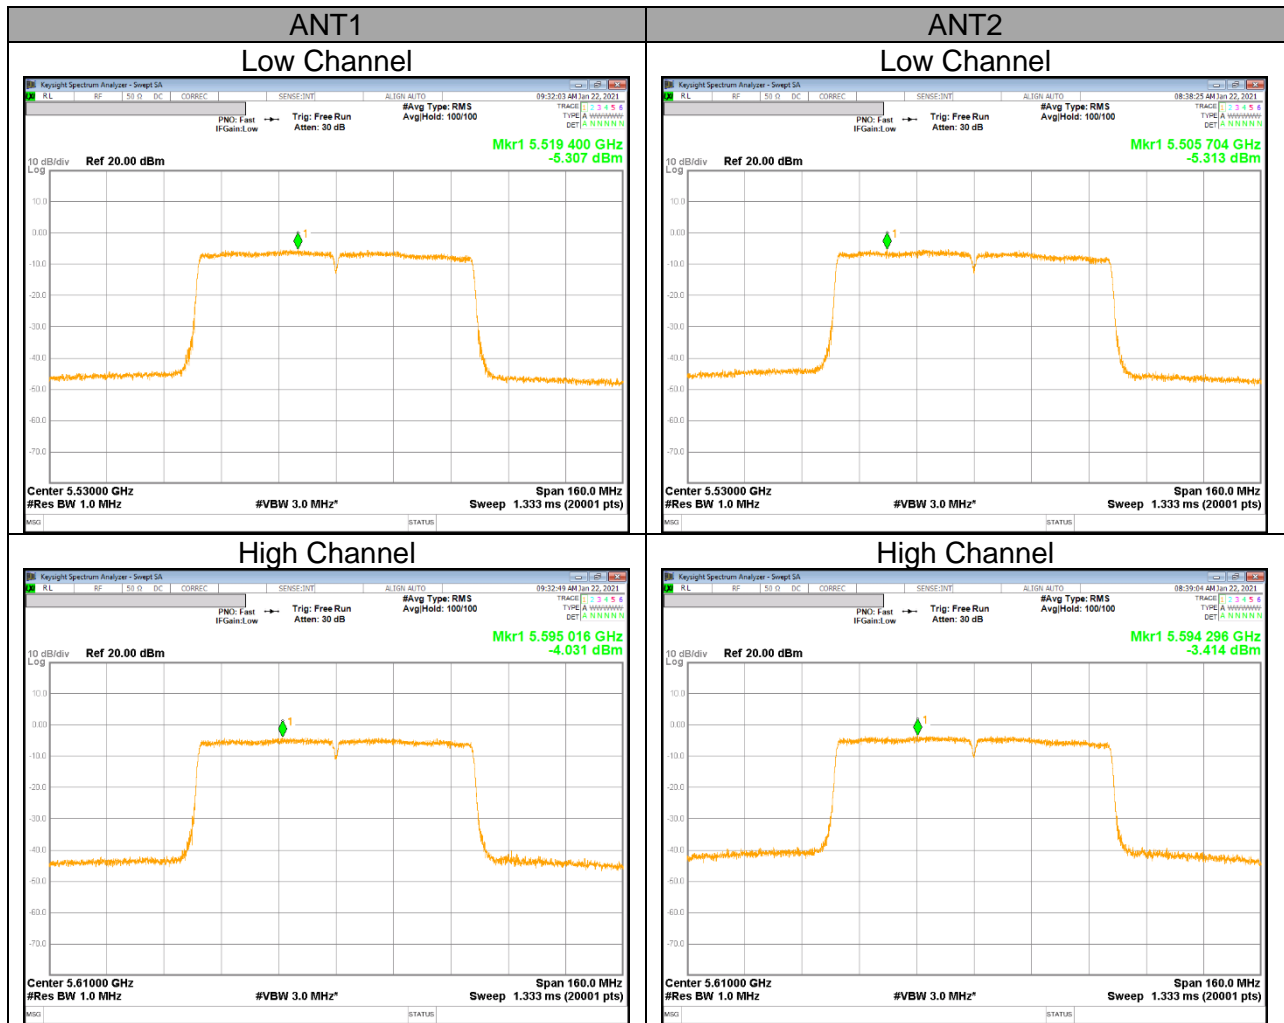

### UNII 5.5 GHz IEEE 802.11a mode PSD

### UNII 5.5 GHz IEEE 802.11n HT20 mode PSD

**UNII 5.5 GHz IEEE 802.11n HT40 mode PSD**

### UNII 5.5 GHz IEEE 802.11ac VHT80 mode PSD

**UNII 5.8 GHz IEEE 802.11a mode PSD**