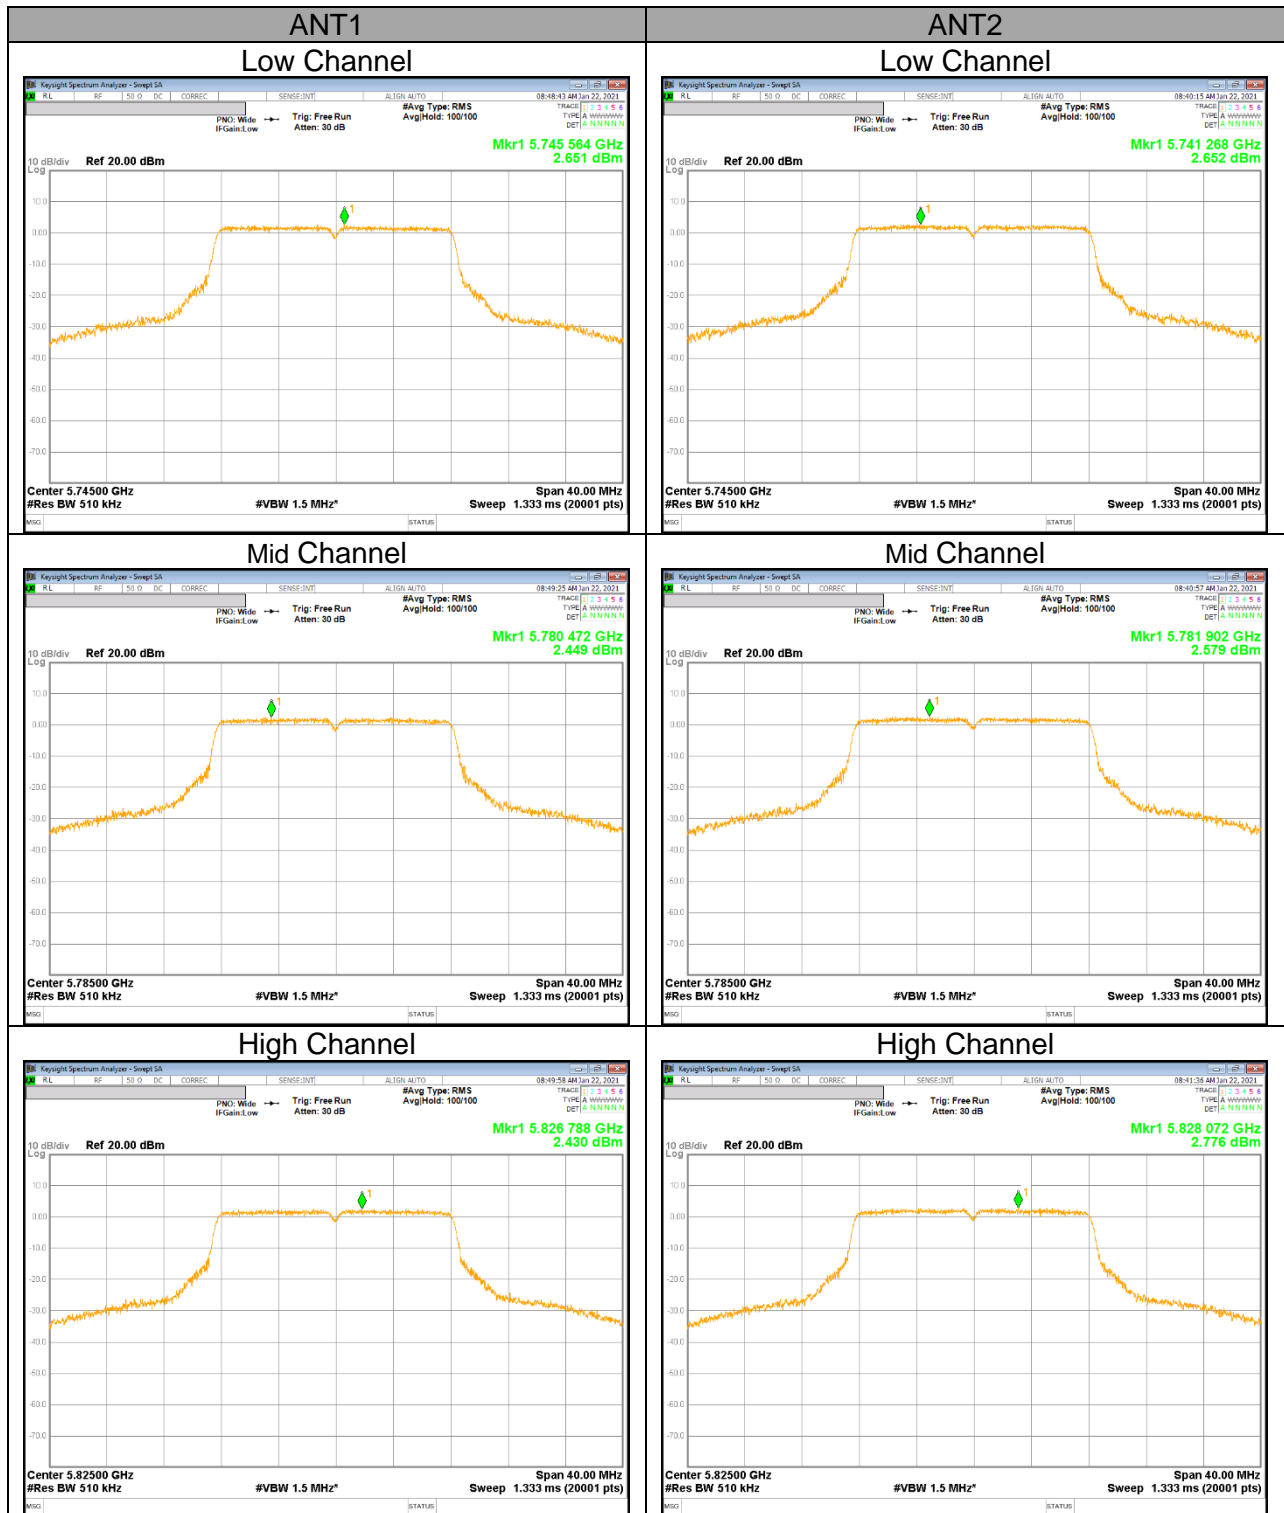

### UNII 5.5 GHz IEEE 802.11n HT20 mode PSD

**UNII 5.5 GHz IEEE 802.11n HT40 mode PSD**

### UNII 5.5 GHz IEEE 802.11ac VHT80 mode PSD

**UNII 5.8 GHz IEEE 802.11a mode PSD**