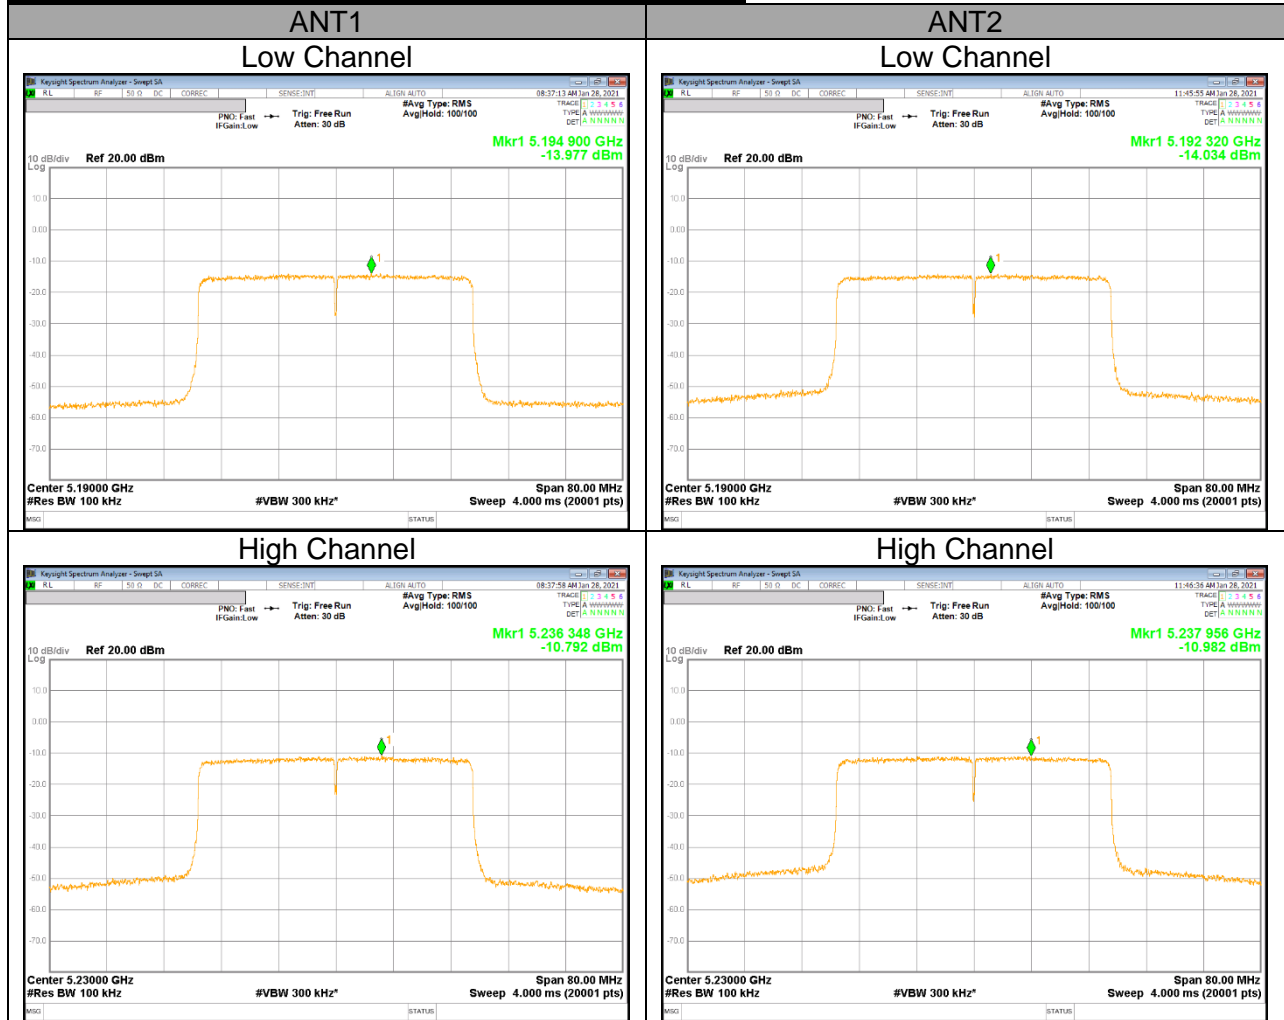

### UNII 5.8 GHz IEEE 802.11ac VHT80 mode PSD

**UNII Straddle Ch. IEEE 802.11a mode Output Power and PSD**

**UNII Straddle Ch. IEEE 802.11n HT20 mode Output Power and PSD**

**UNII Straddle Ch. IEEE 802.11n HT40 mode Output Power and PSD**

**UNII Straddle Ch. IEEE 802.11ac VHT80 mode Output Power and PSD**

**UNII 5.2 GHz IEEE 802.11ax HE20(SU) mode PSD**

**UNII 5.2 GHz IEEE 802.11ax HE40(SU) mode PSD**

**UNII 5.2 GHz IEEE 802.11ax HE80(SU) mode PSD**

**UNII 5.3 GHz IEEE 802.11ax HE20(SU) mode PSD**