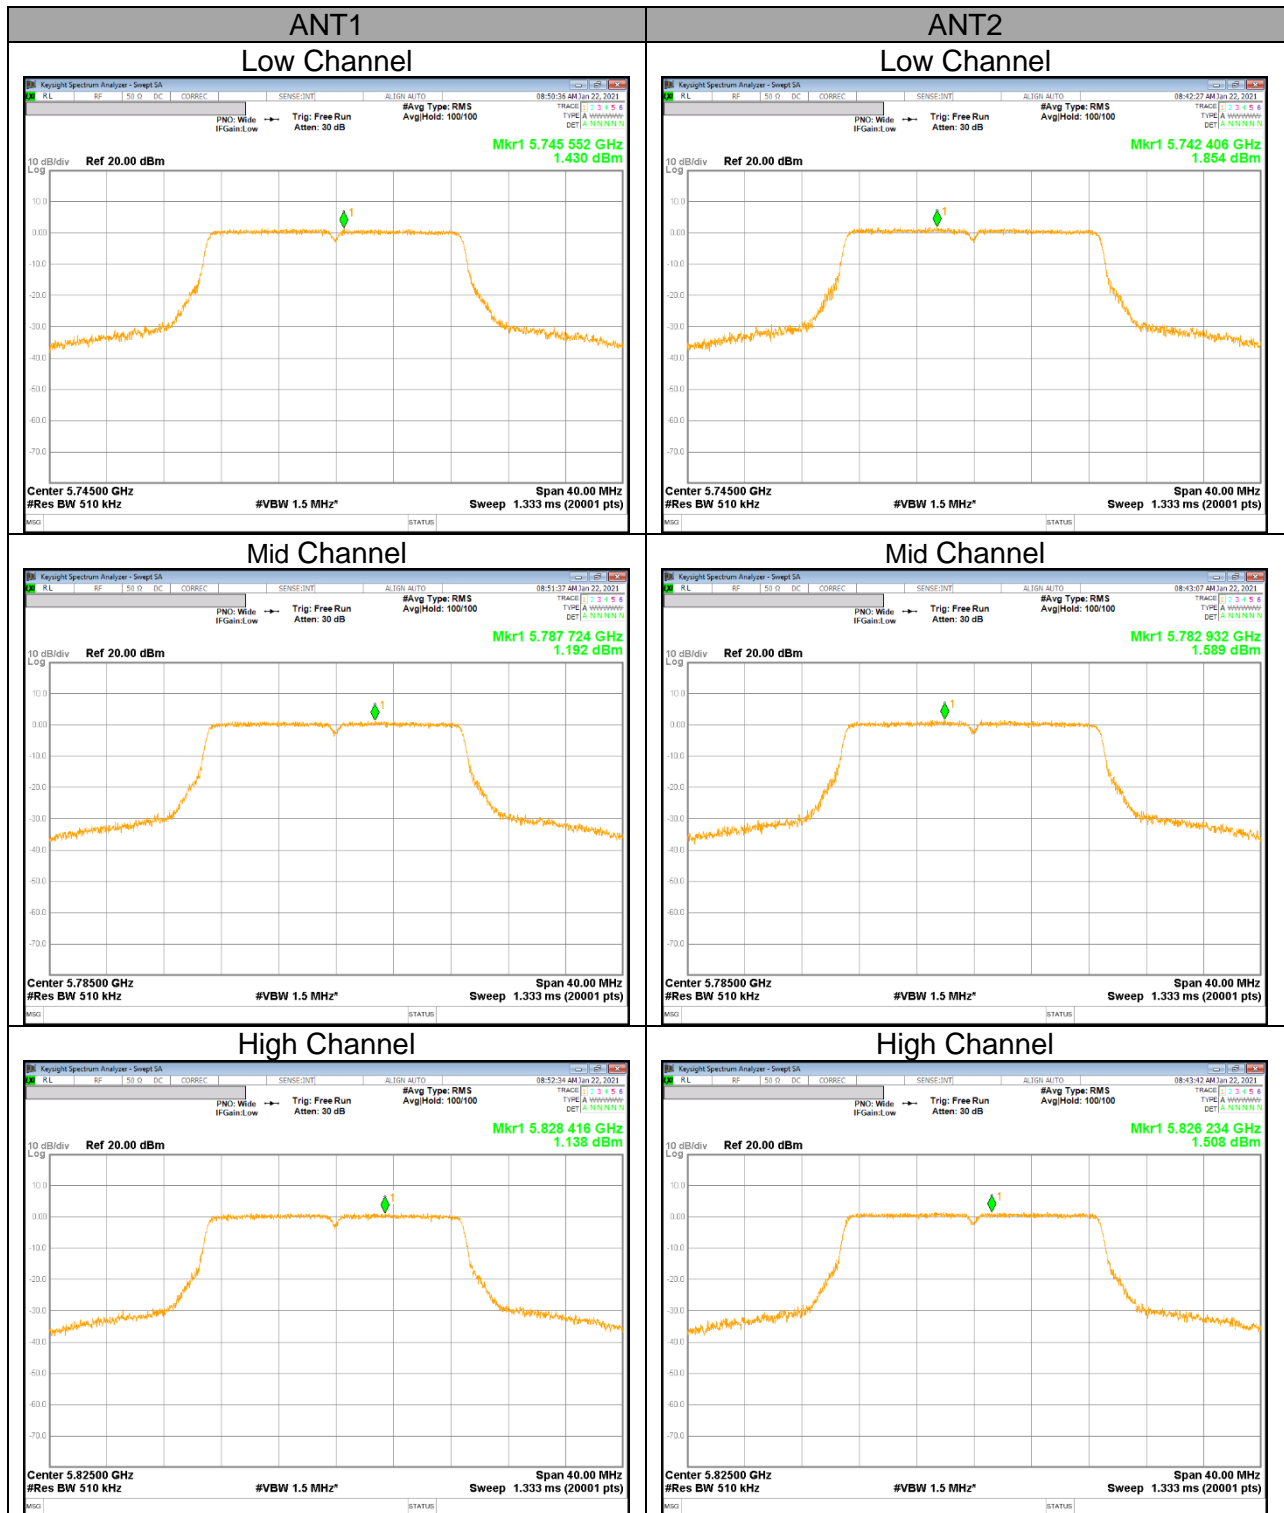

UNII 5.8 GHz IEEE 802.11n HT20 mode PSD