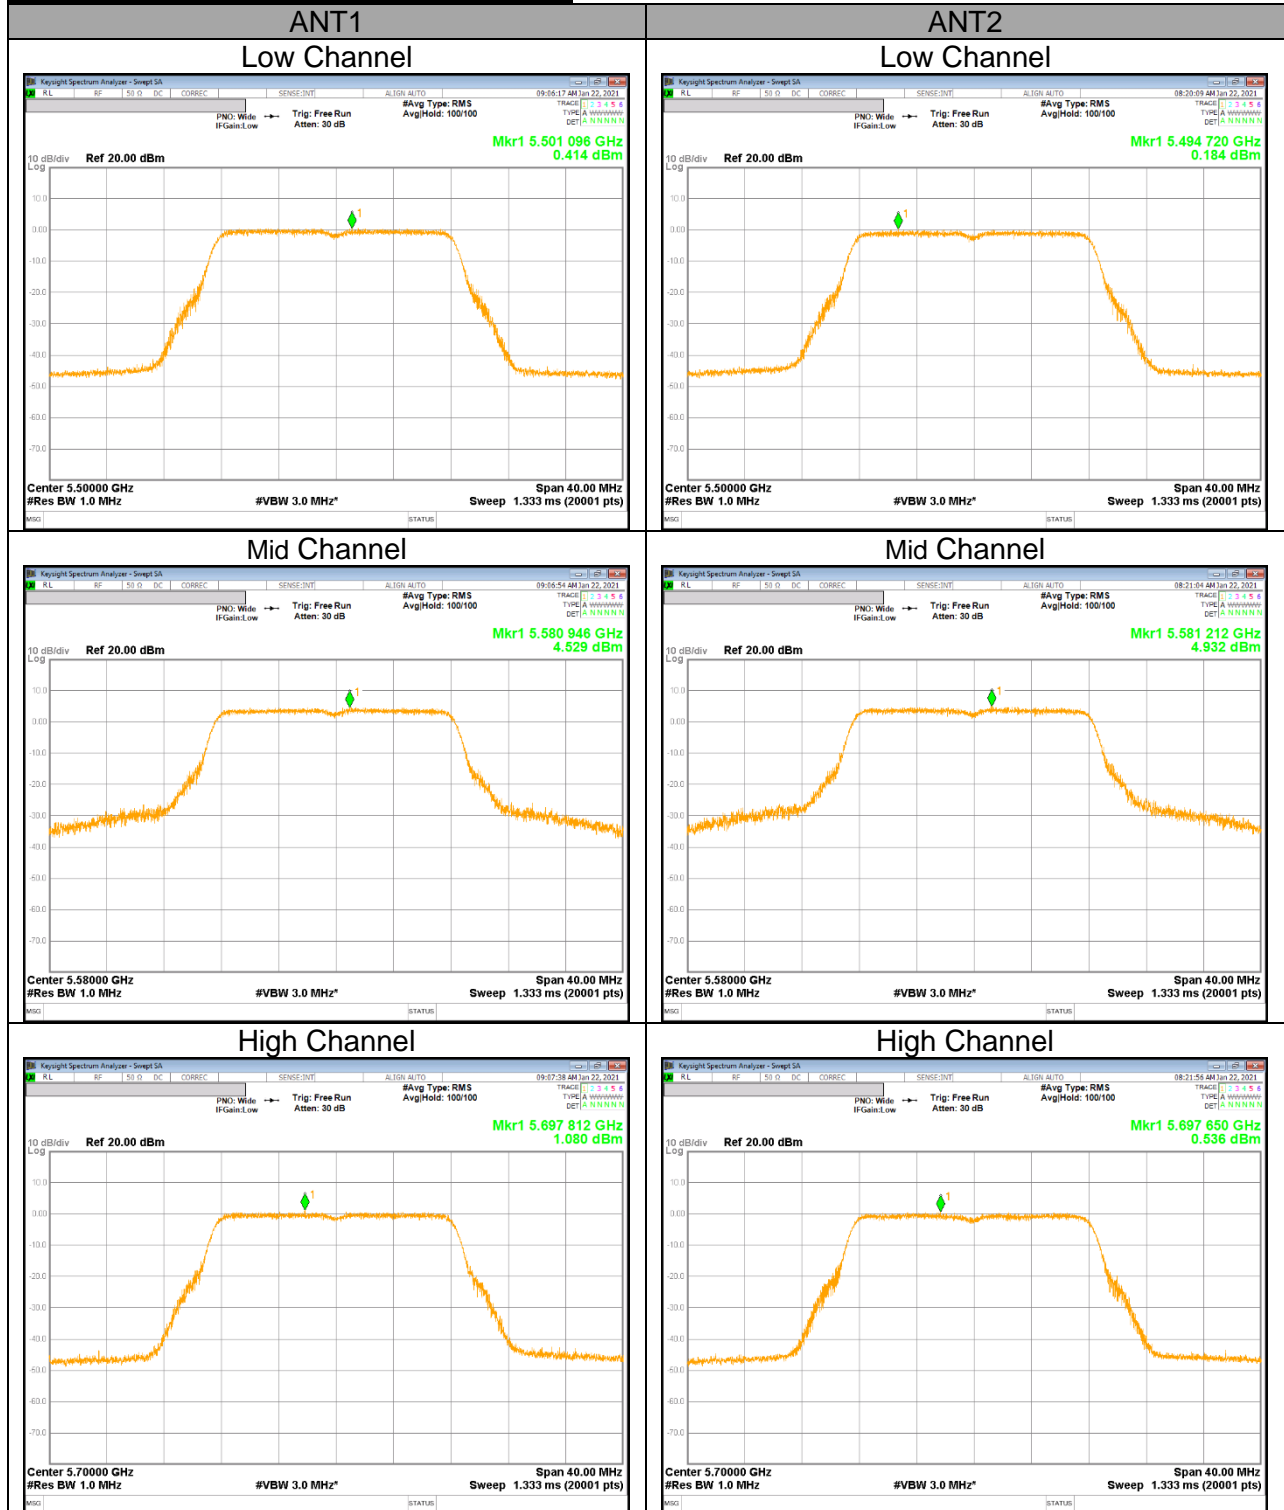

### UNII 5.5 GHz IEEE 802.11a mode PSD

### UNII 5.5 GHz IEEE 802.11n HT20 mode PSD

**UNII 5.5 GHz IEEE 802.11n HT40 mode PSD**