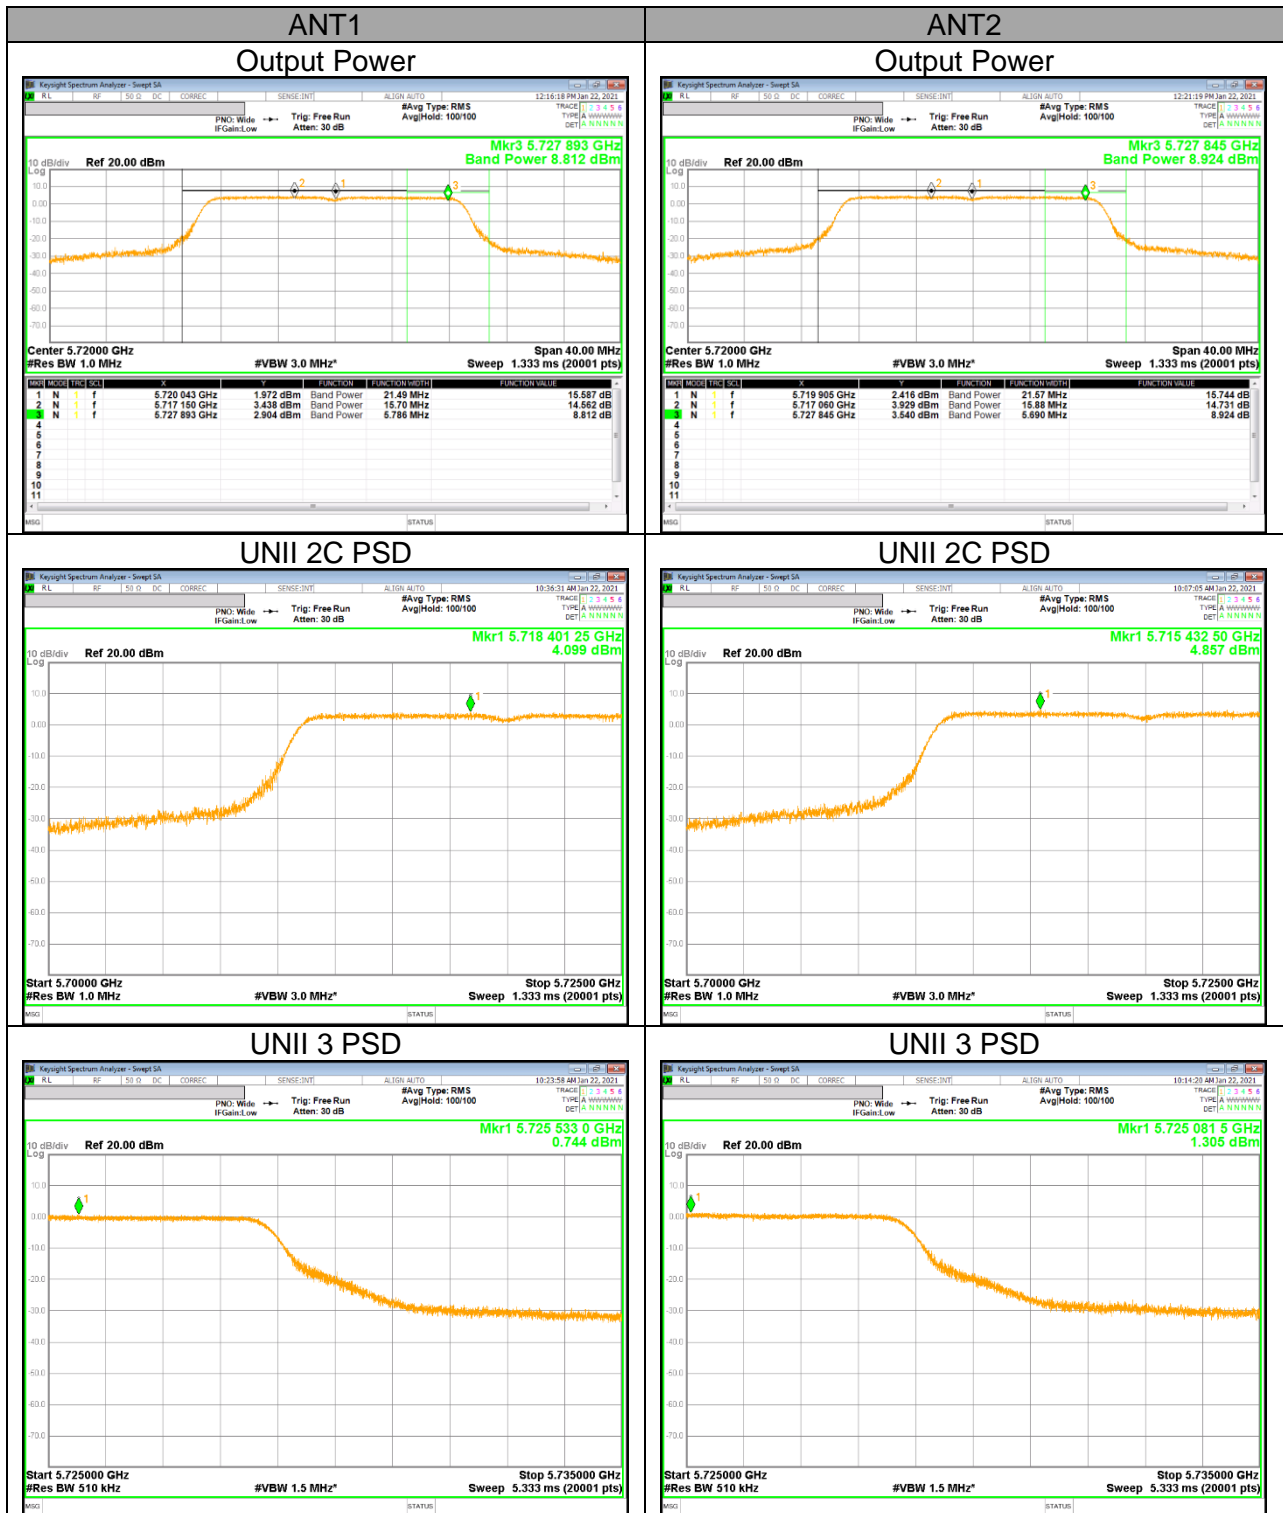

### UNII 5.8 GHz IEEE 802.11ac VHT80 mode PSD

**UNII Straddle Ch. IEEE 802.11a mode Output Power and PSD**

**UNII Straddle Ch. IEEE 802.11n HT20 mode Output Power and PSD**

**UNII Straddle Ch. IEEE 802.11n HT40 mode Output Power and PSD**

**UNII Straddle Ch. IEEE 802.11ac VHT80 mode Output Power and PSD**

**UNII 5.2 GHz IEEE 802.11ax HE20(SU) mode PSD**

**UNII 5.2 GHz IEEE 802.11ax HE40(SU) mode PSD**

**UNII 5.2 GHz IEEE 802.11ax HE80(SU) mode PSD**

**UNII 5.3 GHz IEEE 802.11ax HE20(SU) mode PSD**