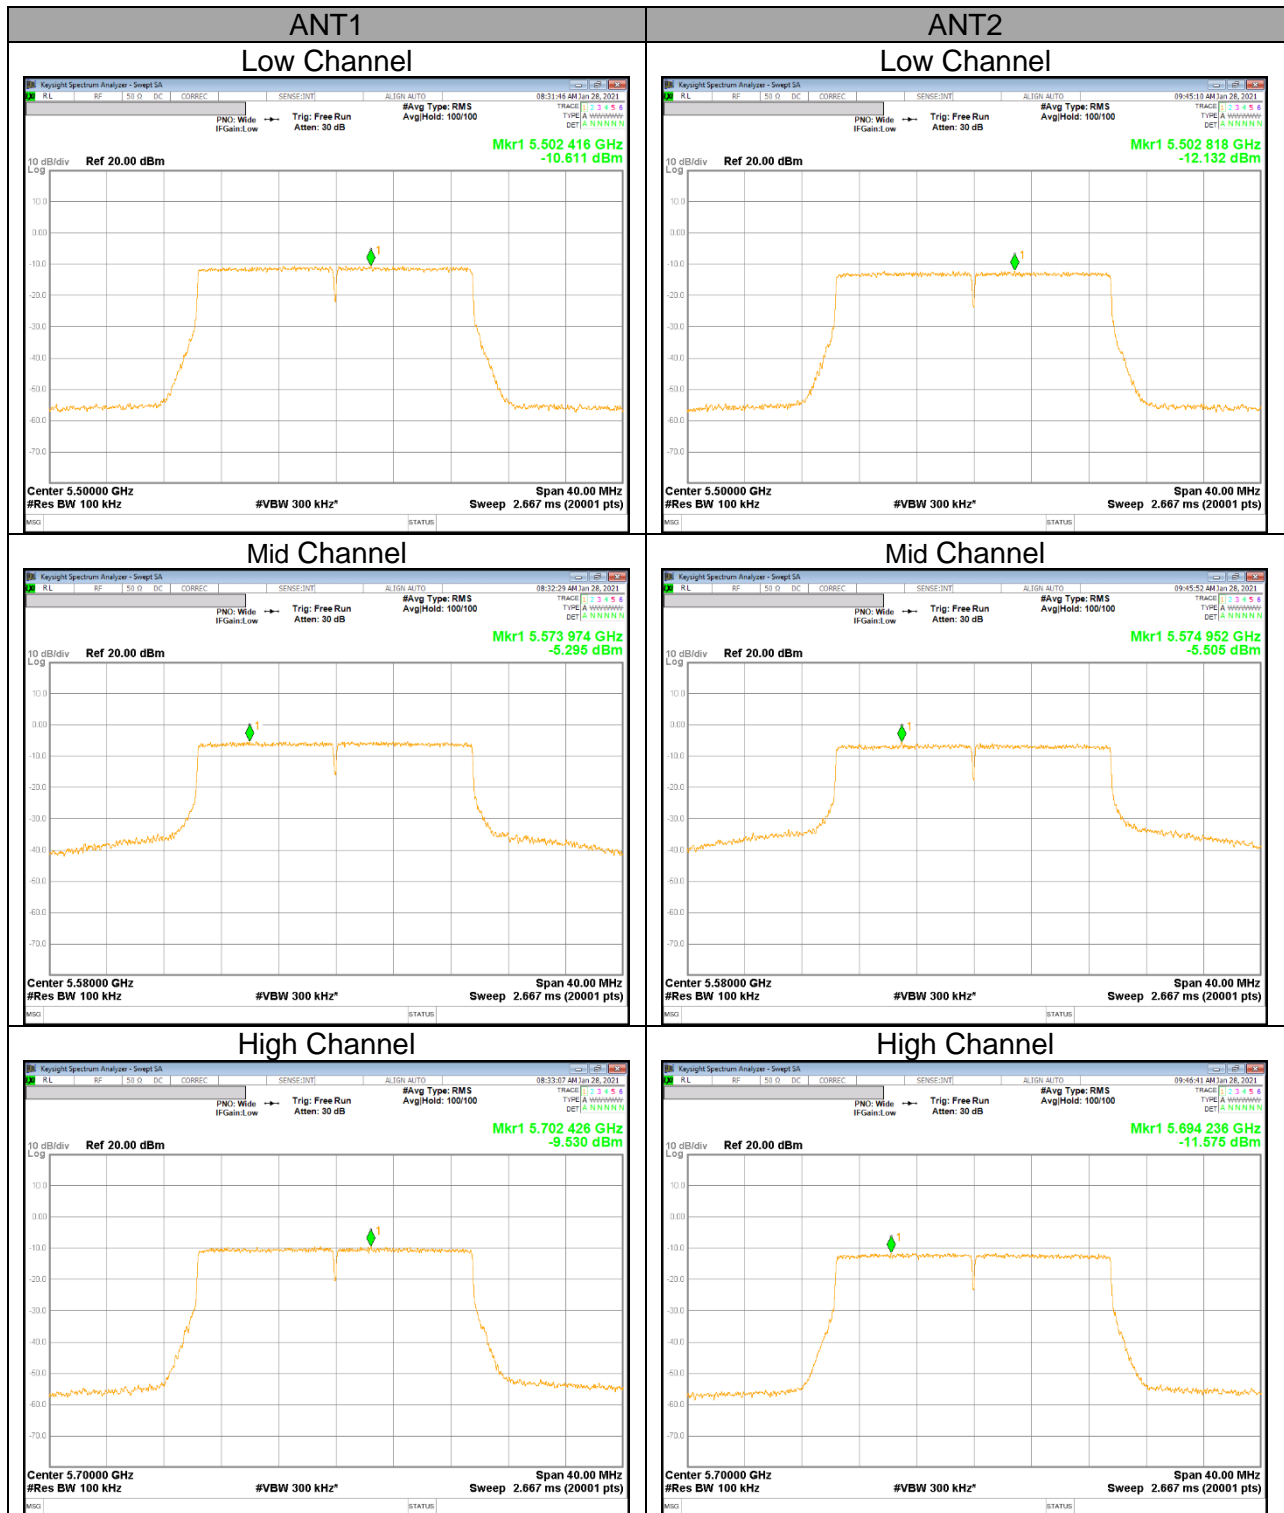

**UNII Straddle Ch. IEEE 802.11ac VHT80 mode Output Power and PSD**

**UNII 5.2 GHz IEEE 802.11ax HE20(SU) mode PSD**

**UNII 5.2 GHz IEEE 802.11ax HE40(SU) mode PSD**

**UNII 5.2 GHz IEEE 802.11ax HE80(SU) mode PSD**

**UNII 5.3 GHz IEEE 802.11ax HE20(SU) mode PSD**

### UNII 5.3 GHz IEEE 802.11ax HE40(SU) mode PSD

### UNII 5.3 GHz IEEE 802.11ax HE80(SU) mode PSD

**UNII 5.5 GHz IEEE 802.11ax HE20(SU) mode PSD**

**UNII 5.5 GHz IEEE 802.11ax HE40(SU) mode PSD**

**UNII 5.5 GHz IEEE 802.11ax HE80(SU) mode PSD**

**UNII 5.8 GHz IEEE 802.11ax HE20(SU) mode PSD**