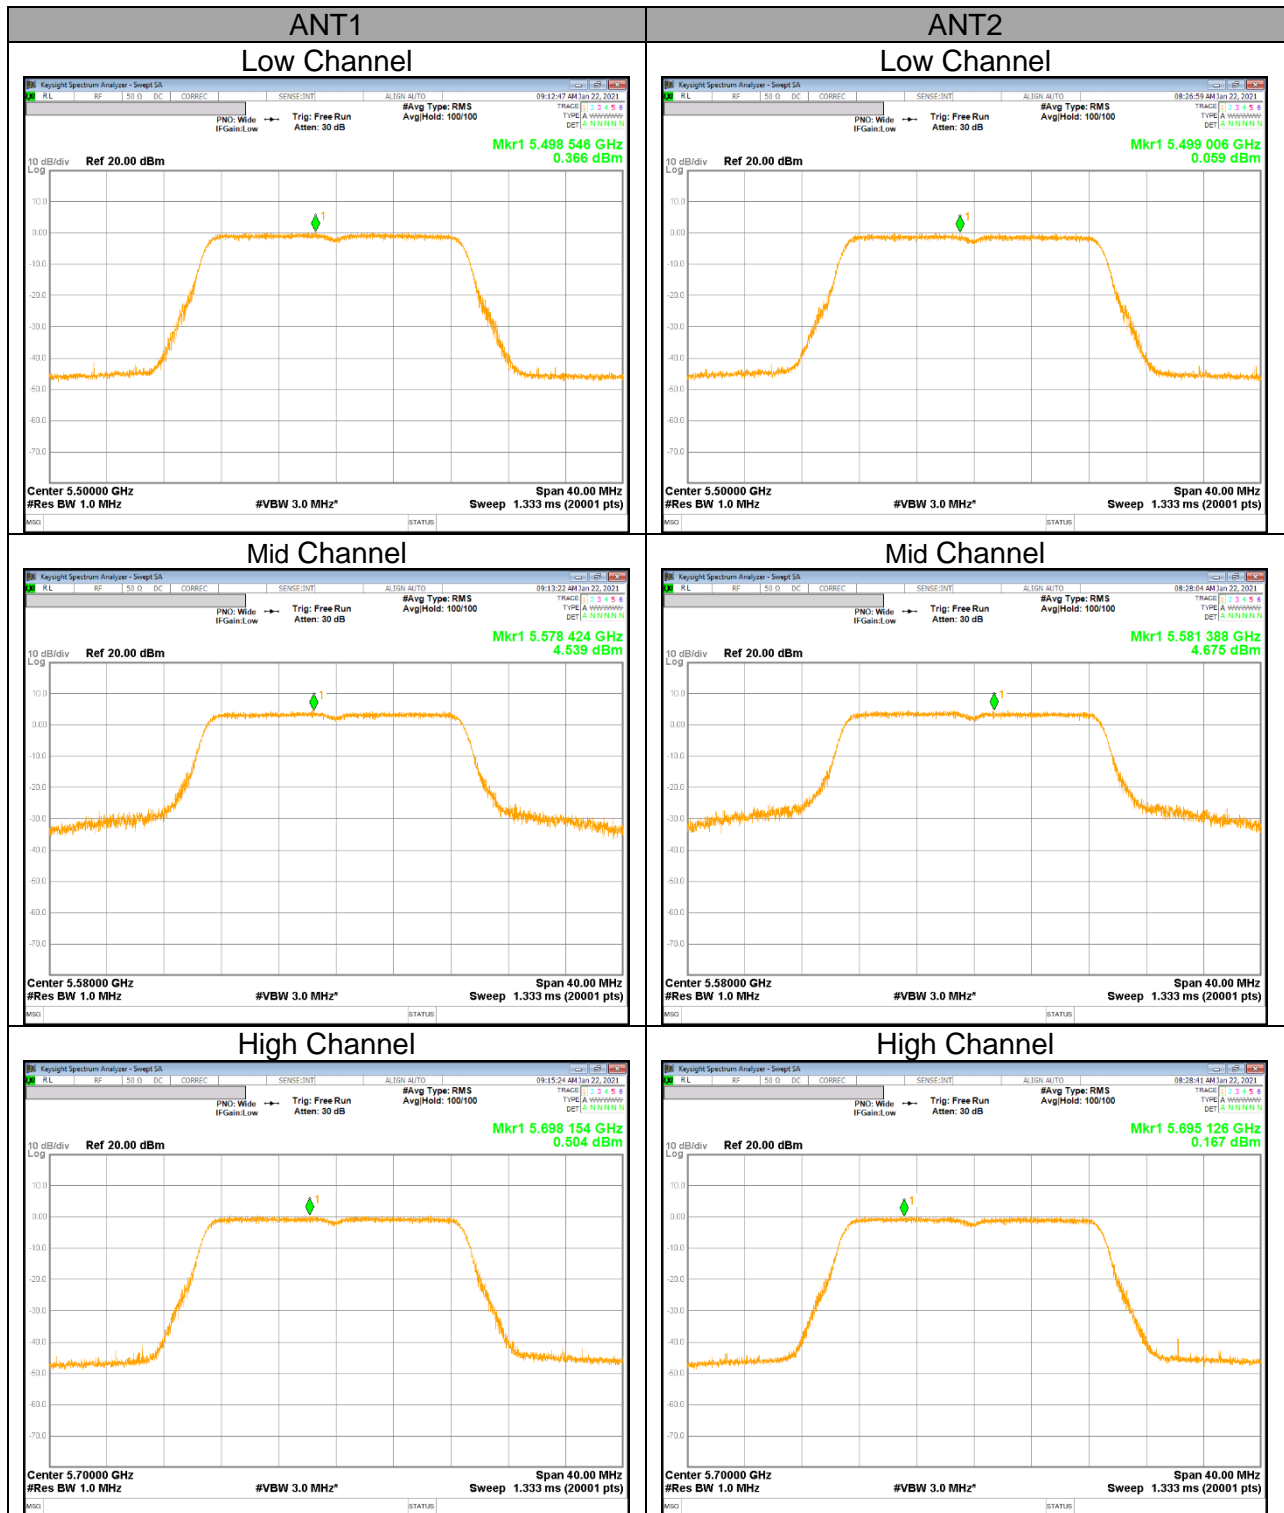

### UNII 5.5 GHz IEEE 802.11a mode PSD

### UNII 5.5 GHz IEEE 802.11n HT20 mode PSD

**UNII 5.5 GHz IEEE 802.11n HT40 mode PSD**

### UNII 5.5 GHz IEEE 802.11ac VHT80 mode PSD

**UNII 5.8 GHz IEEE 802.11a mode PSD**