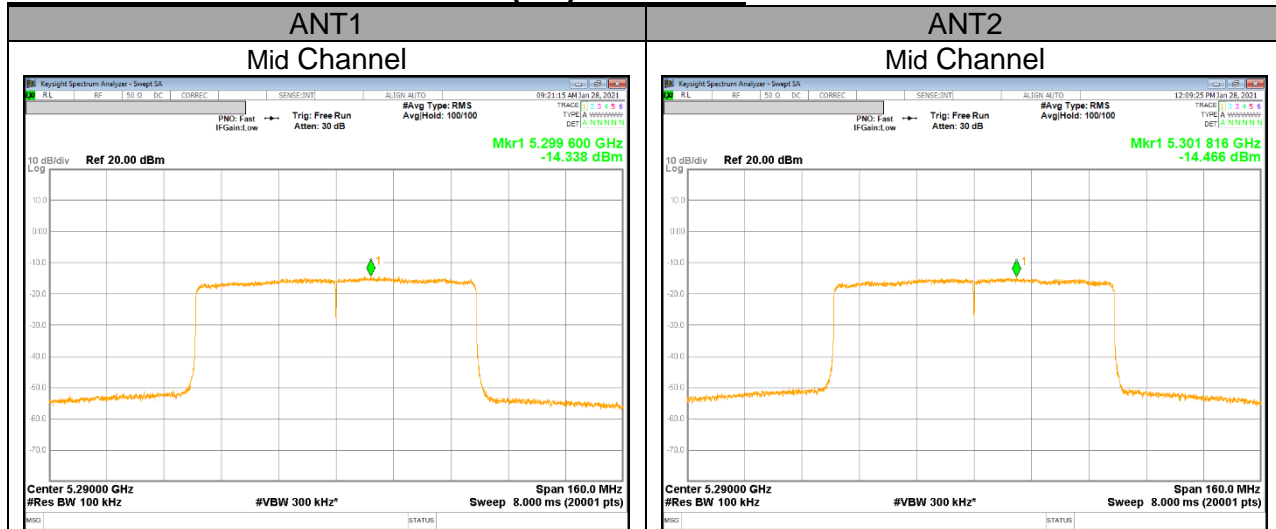

UNII 5.3 GHz IEEE 802.11ax HE80(SU) mode PSD