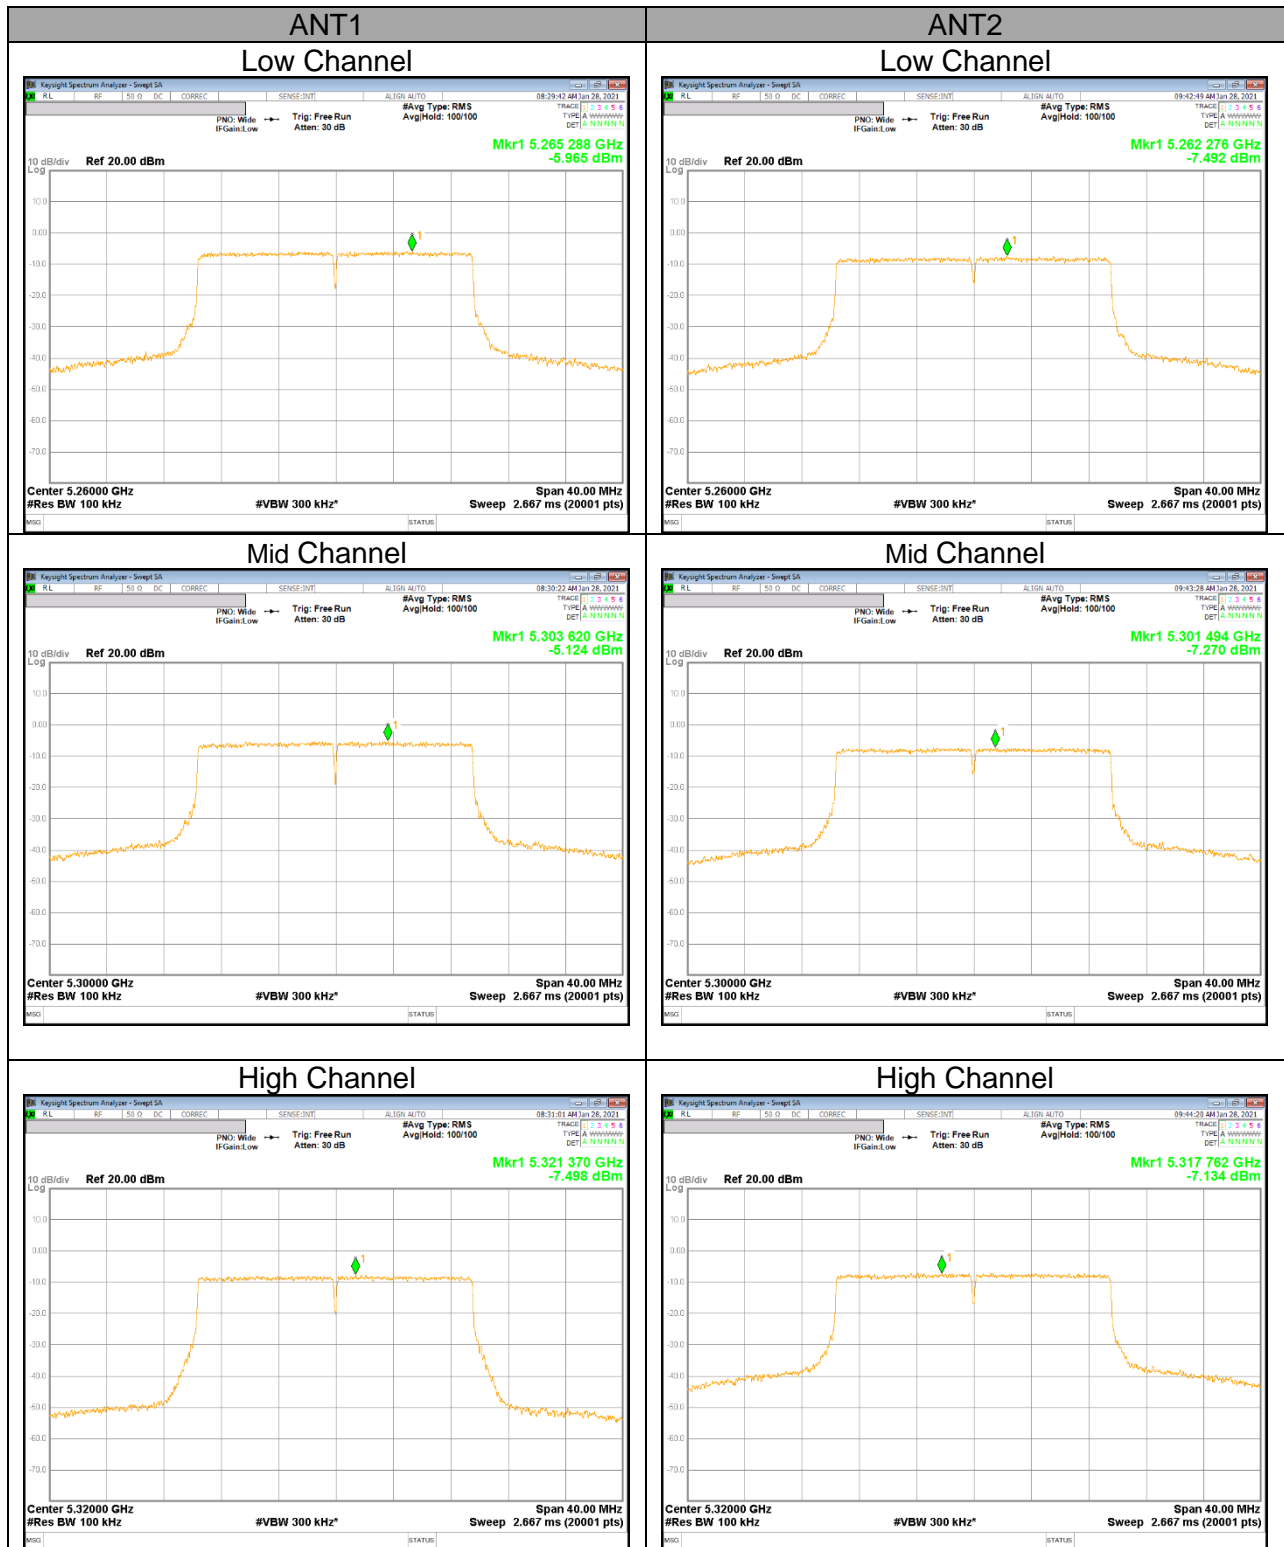

### UNII 5.8 GHz IEEE 802.11ac VHT80 mode PSD

**UNII Straddle Ch. IEEE 802.11a mode Output Power and PSD**

**UNII Straddle Ch. IEEE 802.11n HT20 mode Output Power and PSD**

**UNII Straddle Ch. IEEE 802.11n HT40 mode Output Power and PSD**

**UNII Straddle Ch. IEEE 802.11ac VHT80 mode Output Power and PSD**

**UNII 5.2 GHz IEEE 802.11ax HE20(SU) mode PSD**

**UNII 5.2 GHz IEEE 802.11ax HE40(SU) mode PSD**

**UNII 5.2 GHz IEEE 802.11ax HE80(SU) mode PSD**

**UNII 5.3 GHz IEEE 802.11ax HE20(SU) mode PSD**