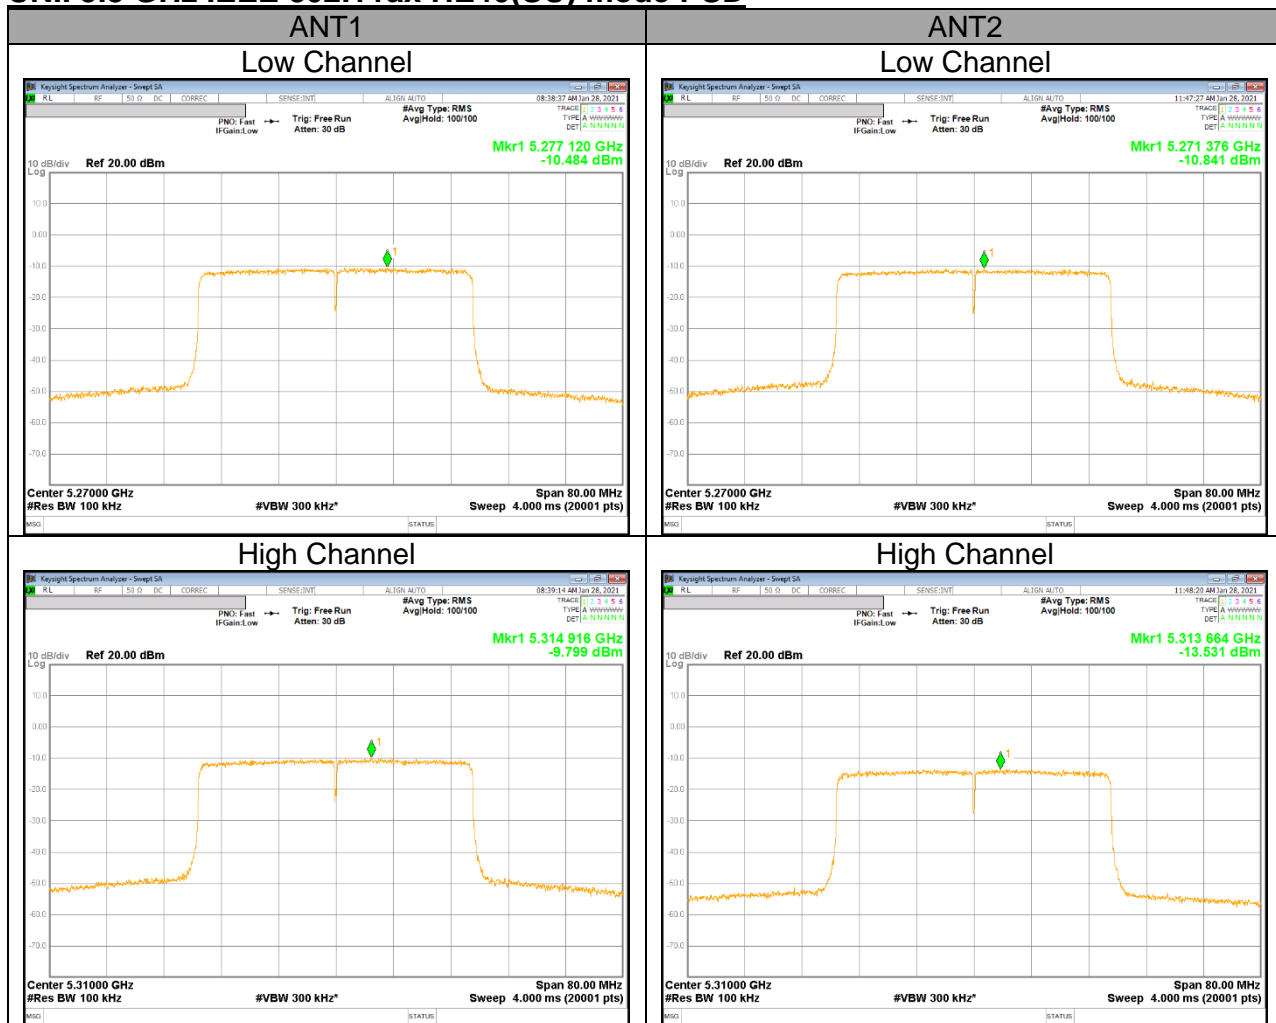

### UNII 5.8 GHz IEEE 802.11ac VHT80 mode PSD

**UNII Straddle Ch. IEEE 802.11a mode Output Power and PSD**

**UNII Straddle Ch. IEEE 802.11n HT20 mode Output Power and PSD**

**UNII Straddle Ch. IEEE 802.11n HT40 mode Output Power and PSD**

**UNII Straddle Ch. IEEE 802.11ac VHT80 mode Output Power and PSD**

**UNII 5.2 GHz IEEE 802.11ax HE20(SU) mode PSD**

**UNII 5.2 GHz IEEE 802.11ax HE40(SU) mode PSD**

**UNII 5.2 GHz IEEE 802.11ax HE80(SU) mode PSD**

**UNII 5.3 GHz IEEE 802.11ax HE20(SU) mode PSD**

### UNII 5.3 GHz IEEE 802.11ax HE40(SU) mode PSD