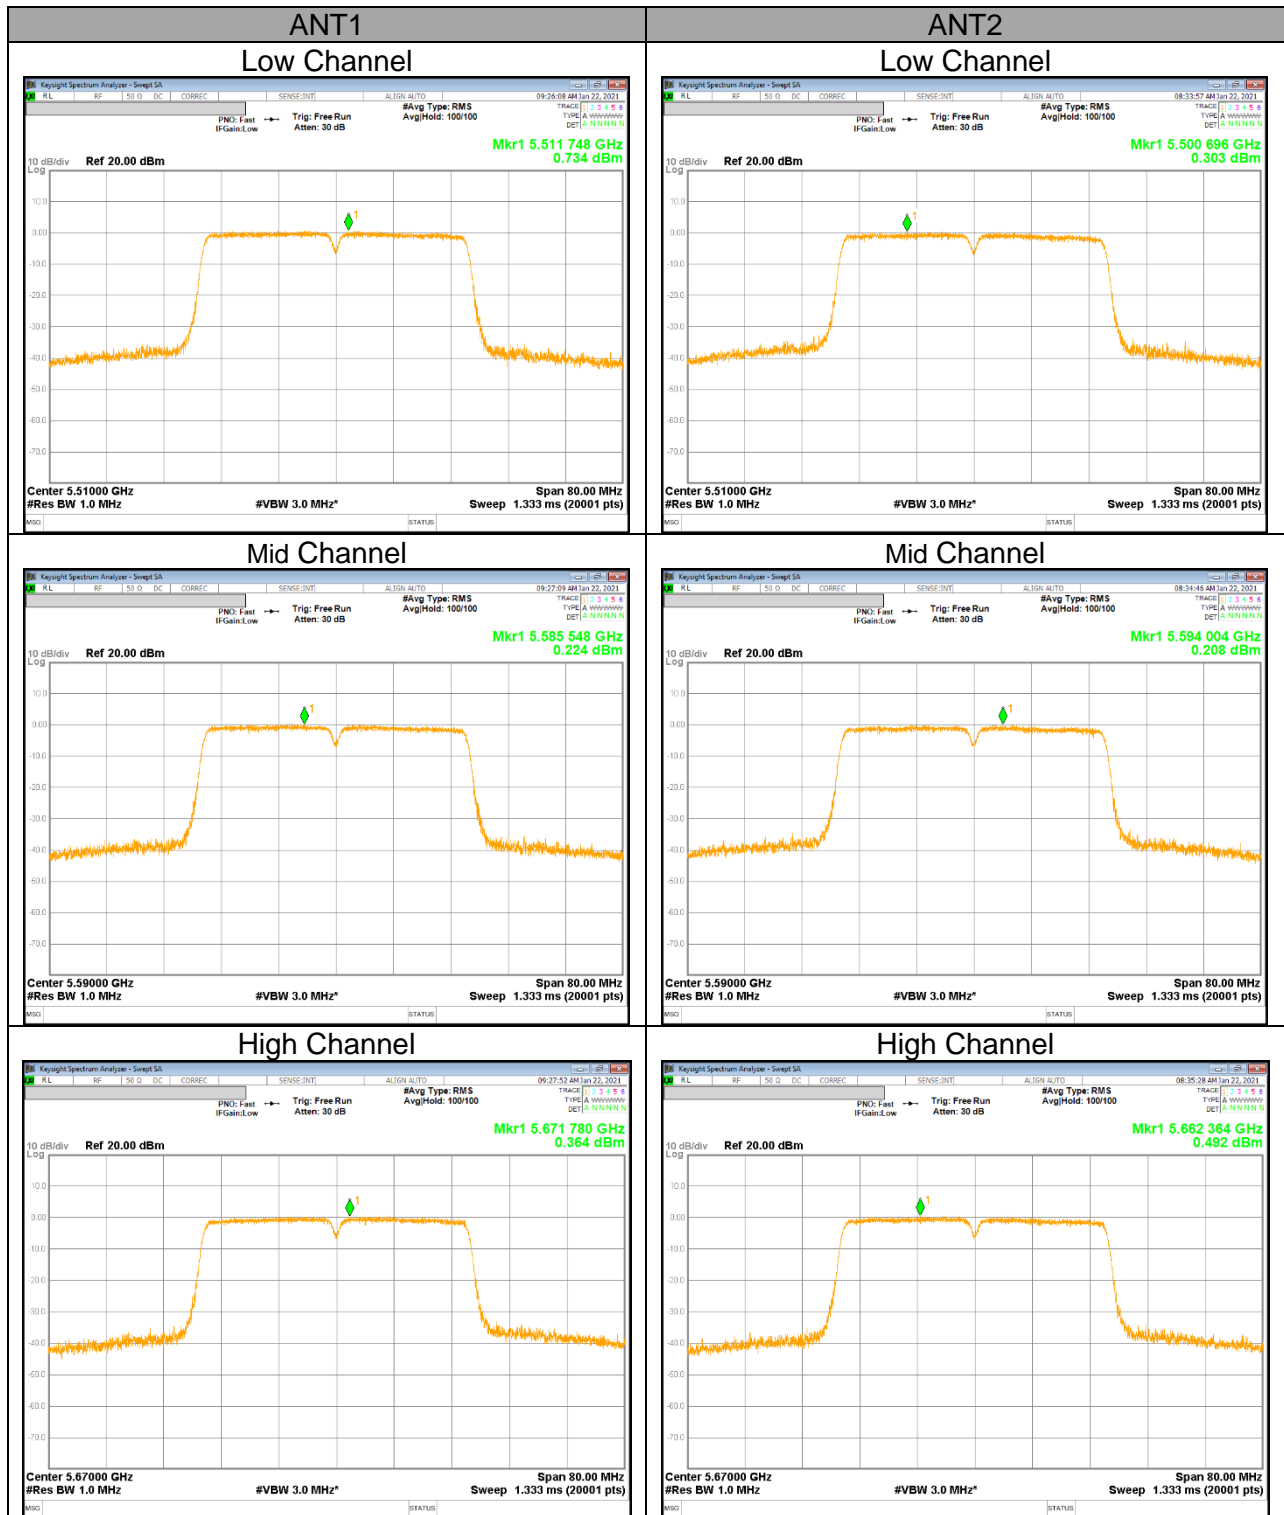

### UNII 5.5 GHz IEEE 802.11a mode PSD

### UNII 5.5 GHz IEEE 802.11n HT20 mode PSD

**UNII 5.5 GHz IEEE 802.11n HT40 mode PSD**

### UNII 5.5 GHz IEEE 802.11ac VHT80 mode PSD

**UNII 5.8 GHz IEEE 802.11a mode PSD**