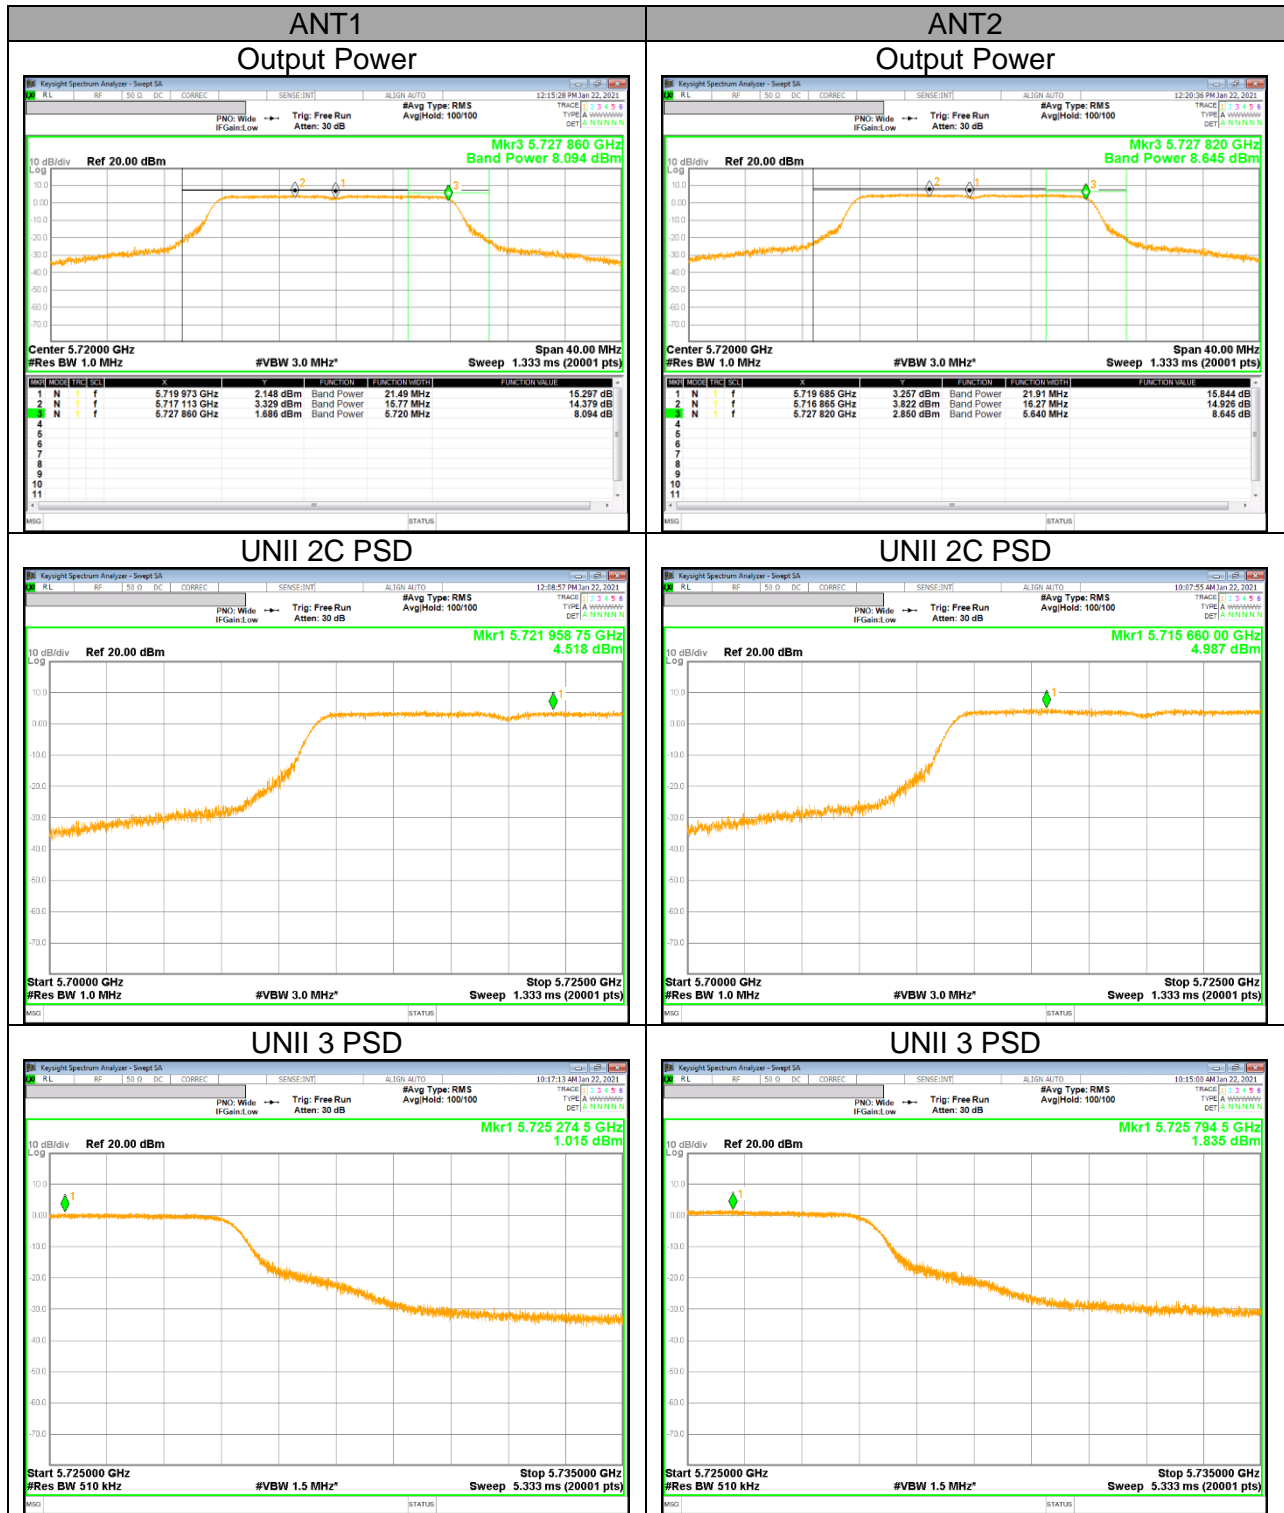

### UNII 5.5 GHz IEEE 802.11ac VHT80 mode PSD

**UNII 5.8 GHz IEEE 802.11a mode PSD**

### UNII 5.8 GHz IEEE 802.11n HT20 mode PSD

### UNII 5.8 GHz IEEE 802.11n HT40 mode PSD

### UNII 5.8 GHz IEEE 802.11ac VHT80 mode PSD

**UNII Straddle Ch. IEEE 802.11a mode Output Power and PSD**

**UNII Straddle Ch. IEEE 802.11n HT20 mode Output Power and PSD**

**UNII Straddle Ch. IEEE 802.11n HT40 mode Output Power and PSD**