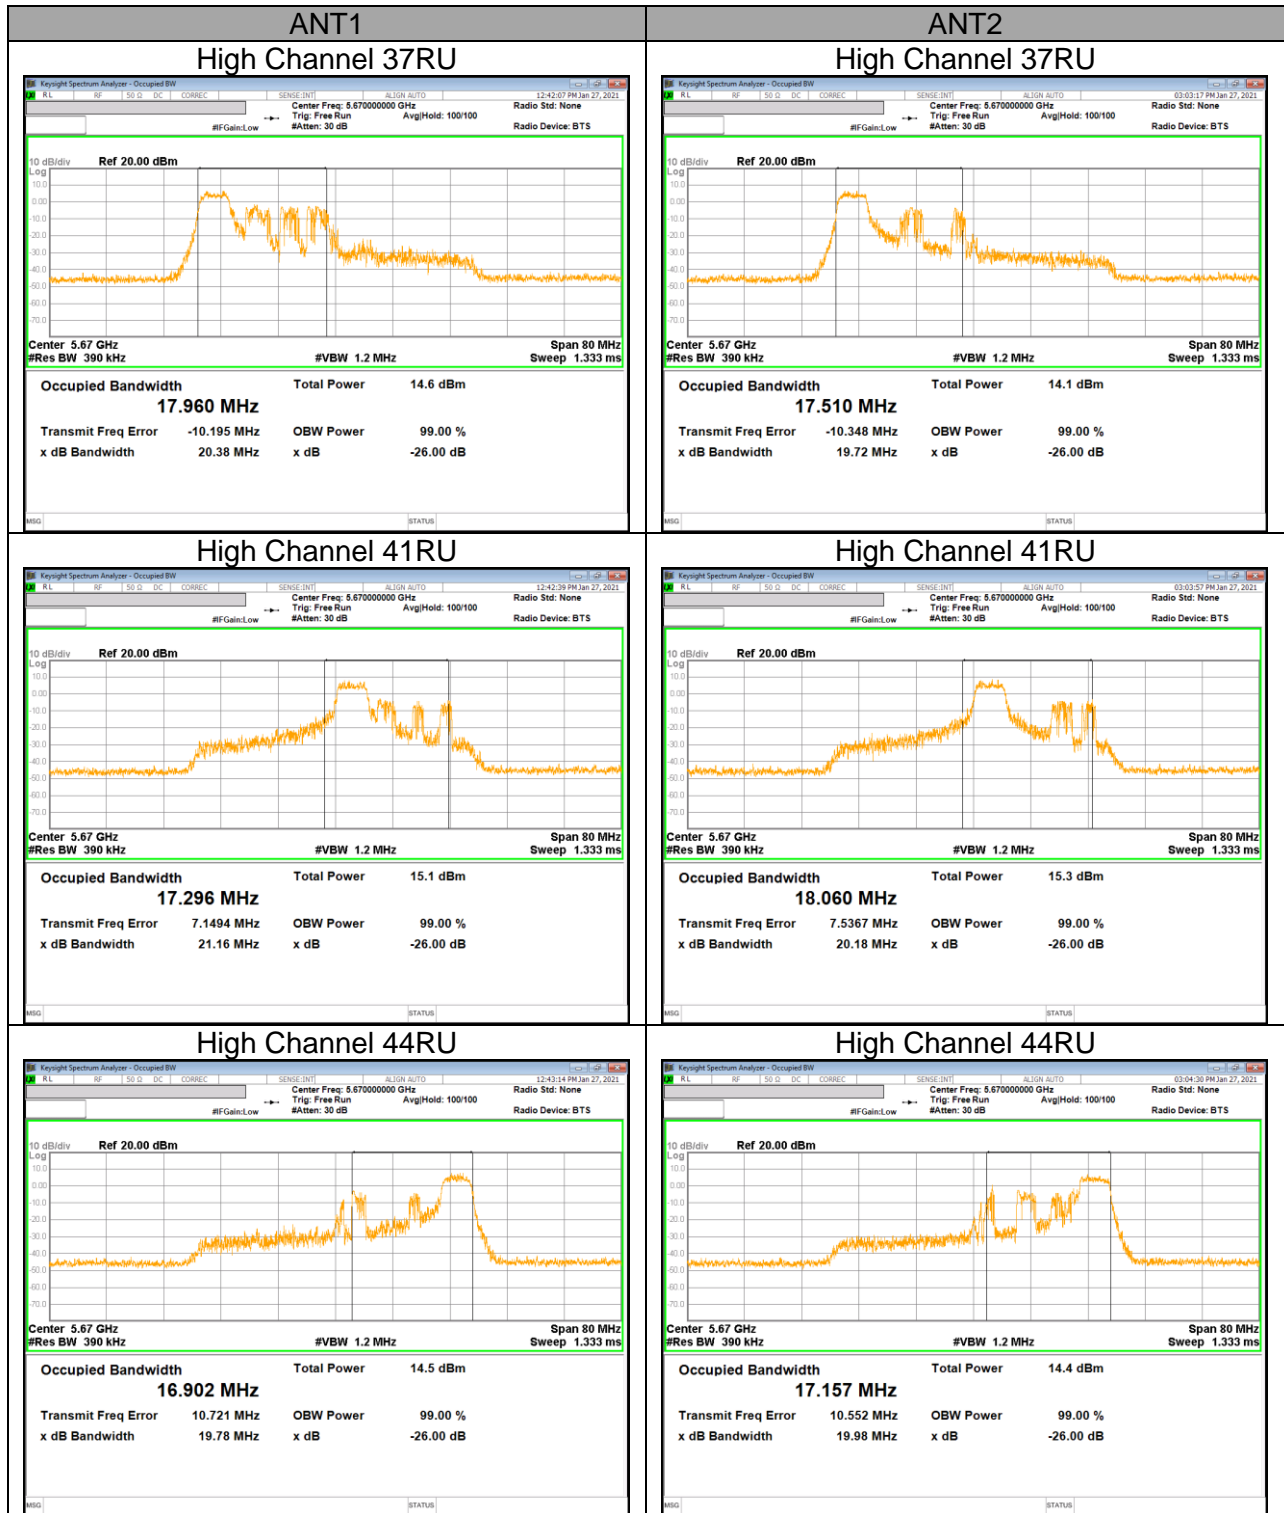

UNII 5.2 GHz IEEE 802.11ax HE80(RU) mode

UNII 5.3 GHz IEEE 802.11ax HE20(RU) mode

UNII 5.3 GHz IEEE 802.11ax HE40(RU) mode

UNII 5.3 GHz IEEE 802.11ax HE80(RU) mode

UNII 5.5 GHz IEEE 802.11ax HE20(RU) mode

UNII 5.5 GHz IEEE 802.11ax HE40(RU) mode

UNII 5.5 GHz IEEE 802.11ax HE80(RU) mode