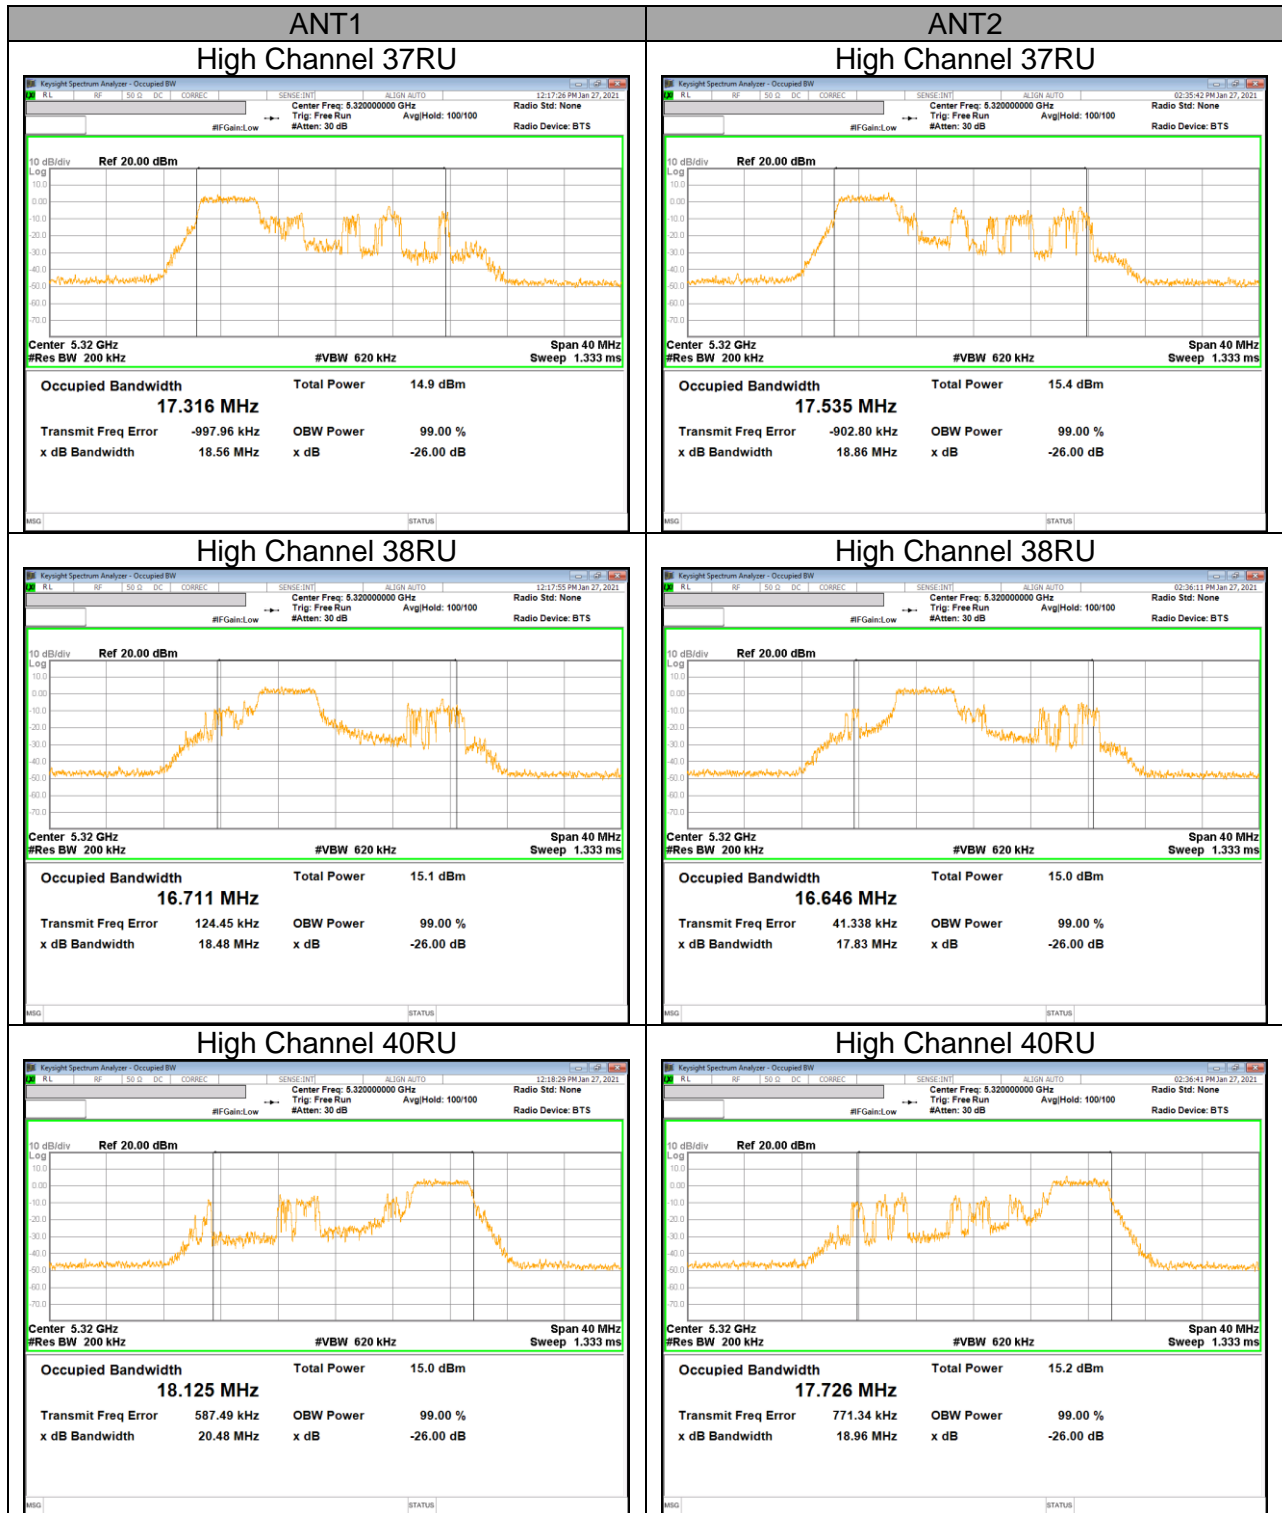

UNII 5.2 GHz IEEE 802.11ax HE80(RU) mode

UNII 5.3 GHz IEEE 802.11ax HE20(RU) mode

UNII 5.3 GHz IEEE 802.11ax HE40(RU) mode

UNII 5.3 GHz IEEE 802.11ax HE80(RU) mode

UNII 5.5 GHz IEEE 802.11ax HE20(RU) mode

UNII 5.5 GHz IEEE 802.11ax HE40(RU) mode

UNII 5.5 GHz IEEE 802.11ax HE80(RU) mode