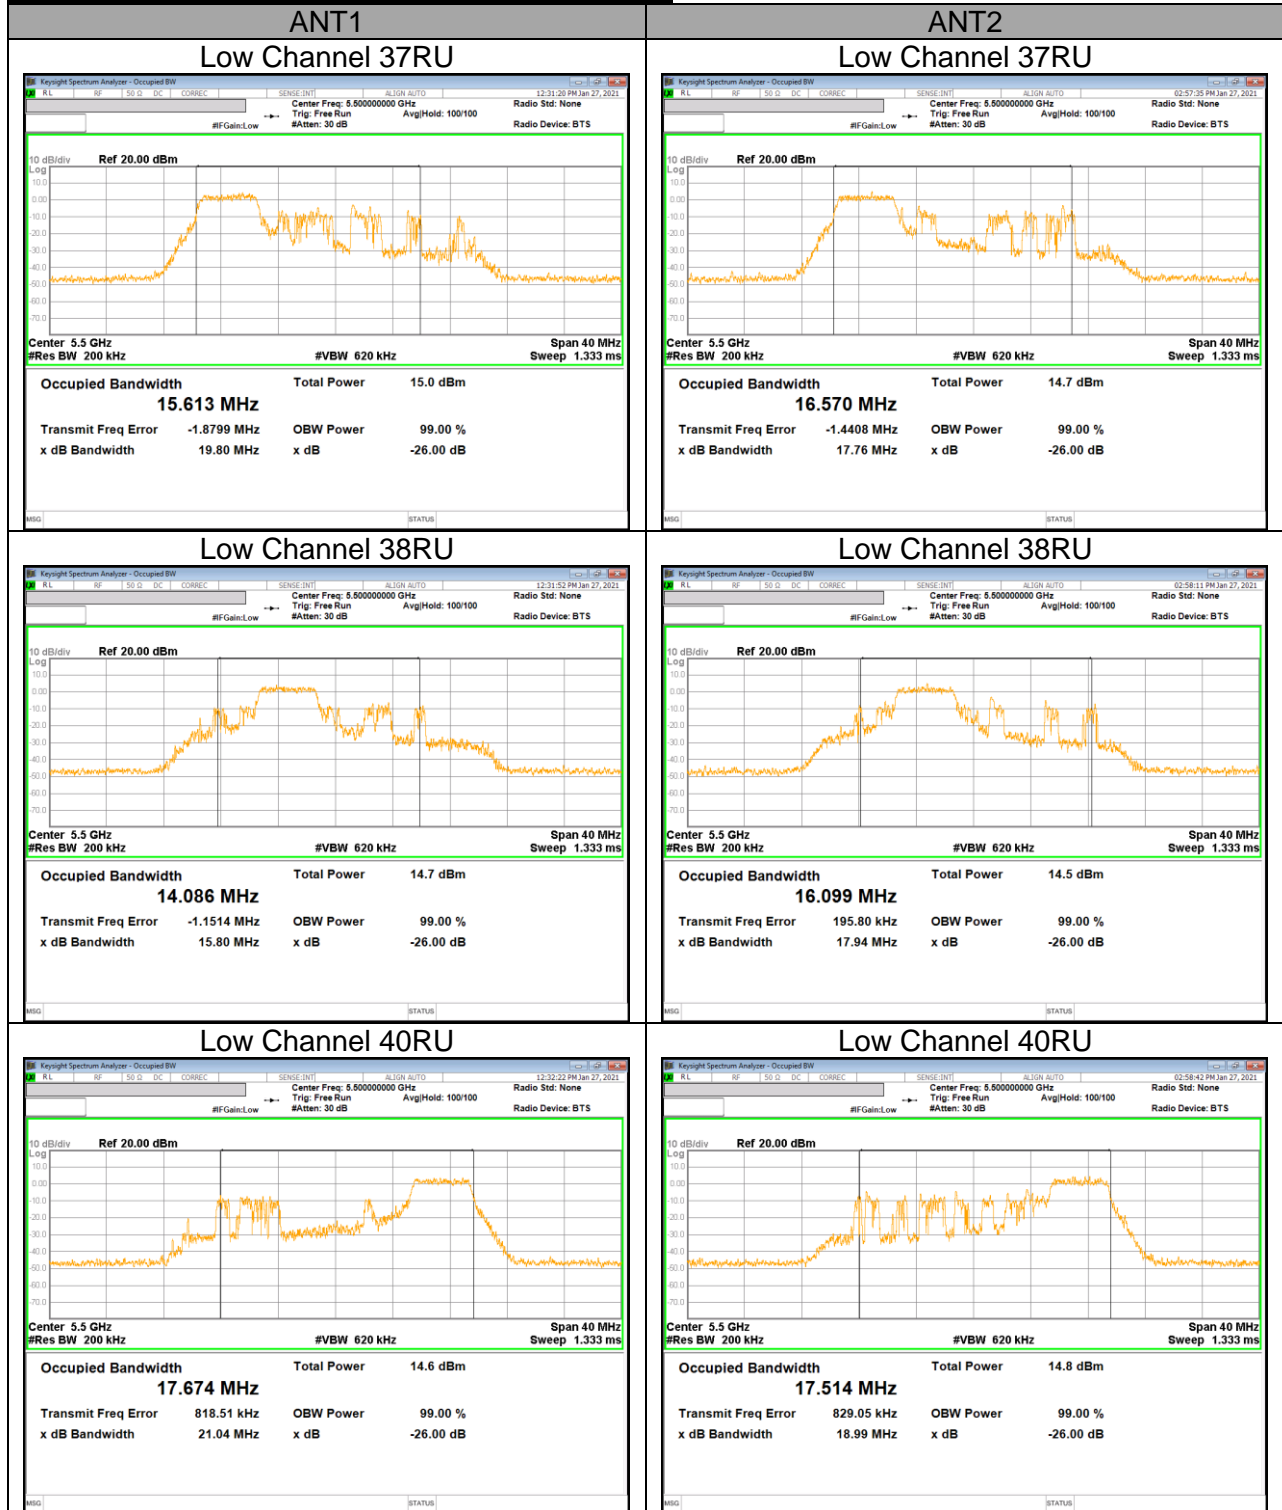

UNII 5.2 GHz IEEE 802.11ax HE80(RU) mode

UNII 5.3 GHz IEEE 802.11ax HE20(RU) mode

UNII 5.3 GHz IEEE 802.11ax HE40(RU) mode

UNII 5.3 GHz IEEE 802.11ax HE80(RU) mode

UNII 5.5 GHz IEEE 802.11ax HE20(RU) mode

UNII 5.5 GHz IEEE 802.11ax HE40(RU) mode

UNII 5.5 GHz IEEE 802.11ax HE80(RU) mode