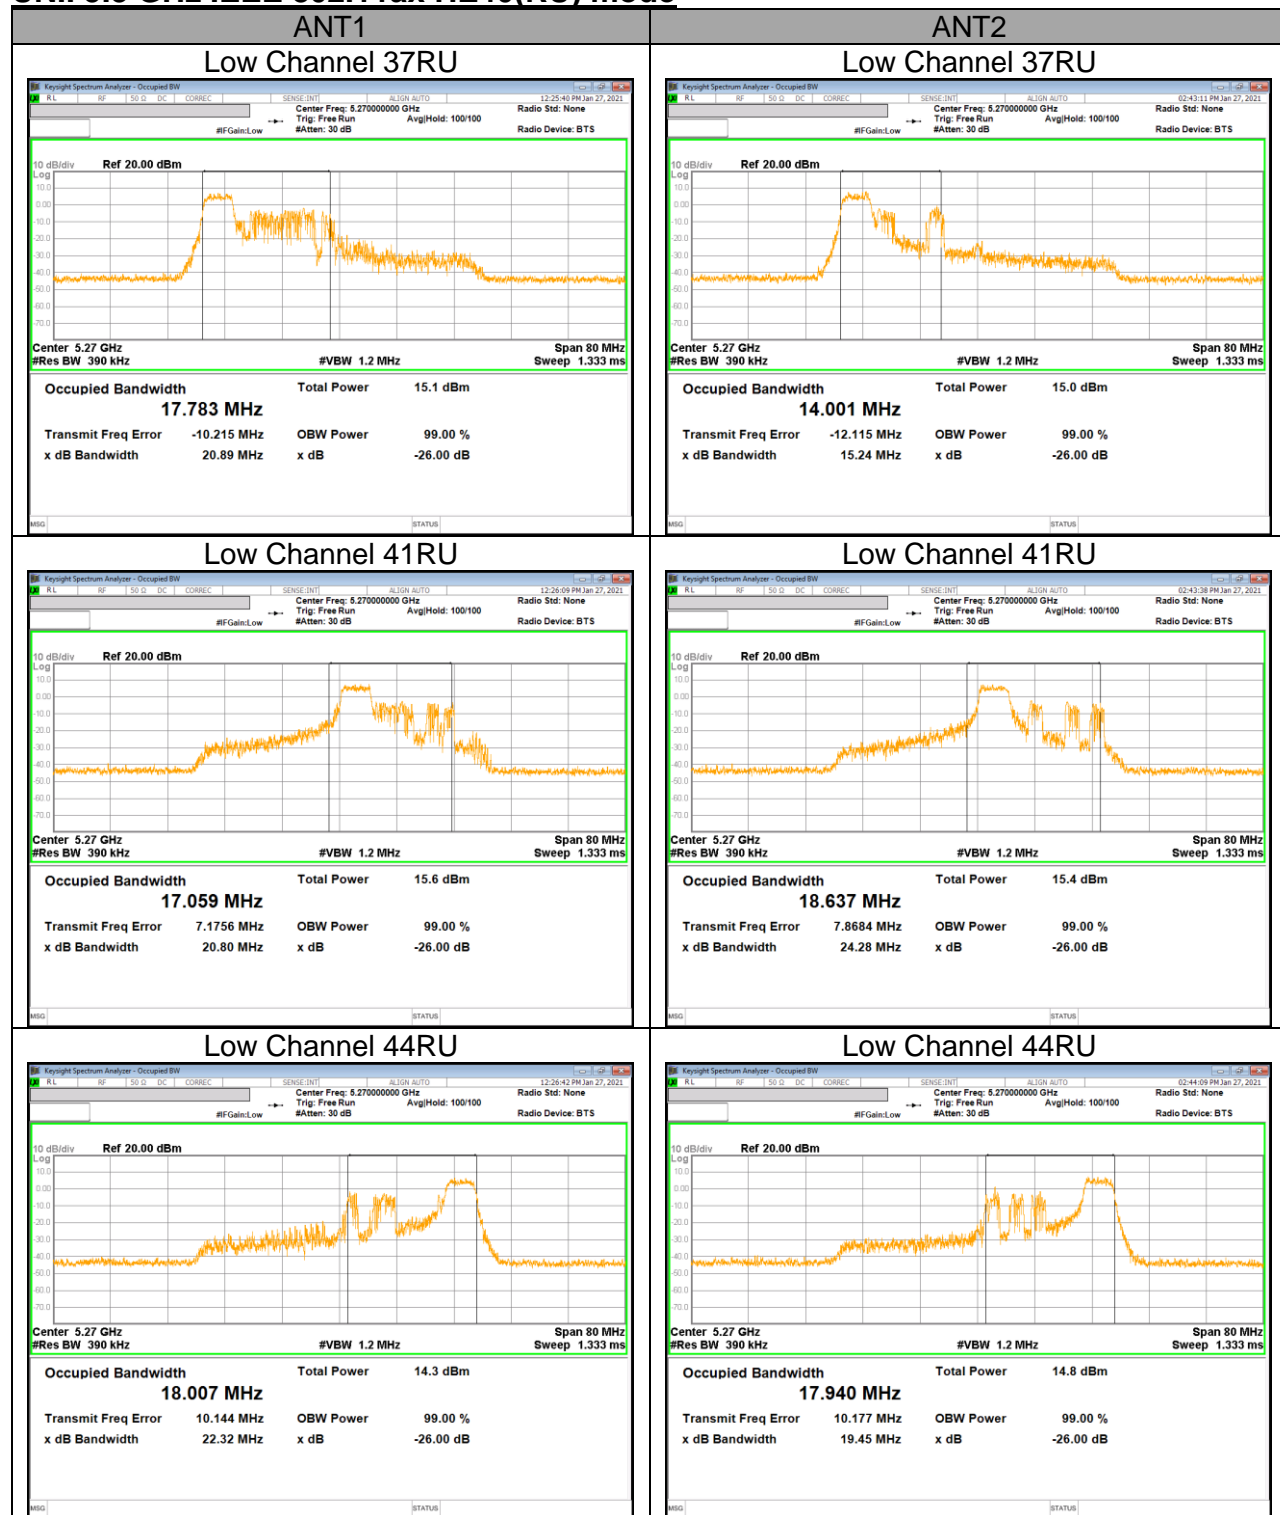

UNII 5.2 GHz IEEE 802.11ax HE80(RU) mode

UNII 5.3 GHz IEEE 802.11ax HE20(RU) mode

UNII 5.3 GHz IEEE 802.11ax HE40(RU) mode

UNII 5.3 GHz IEEE 802.11ax HE80(RU) mode

UNII 5.5 GHz IEEE 802.11ax HE20(RU) mode

UNII 5.5 GHz IEEE 802.11ax HE40(RU) mode

UNII 5.5 GHz IEEE 802.11ax HE80(RU) mode