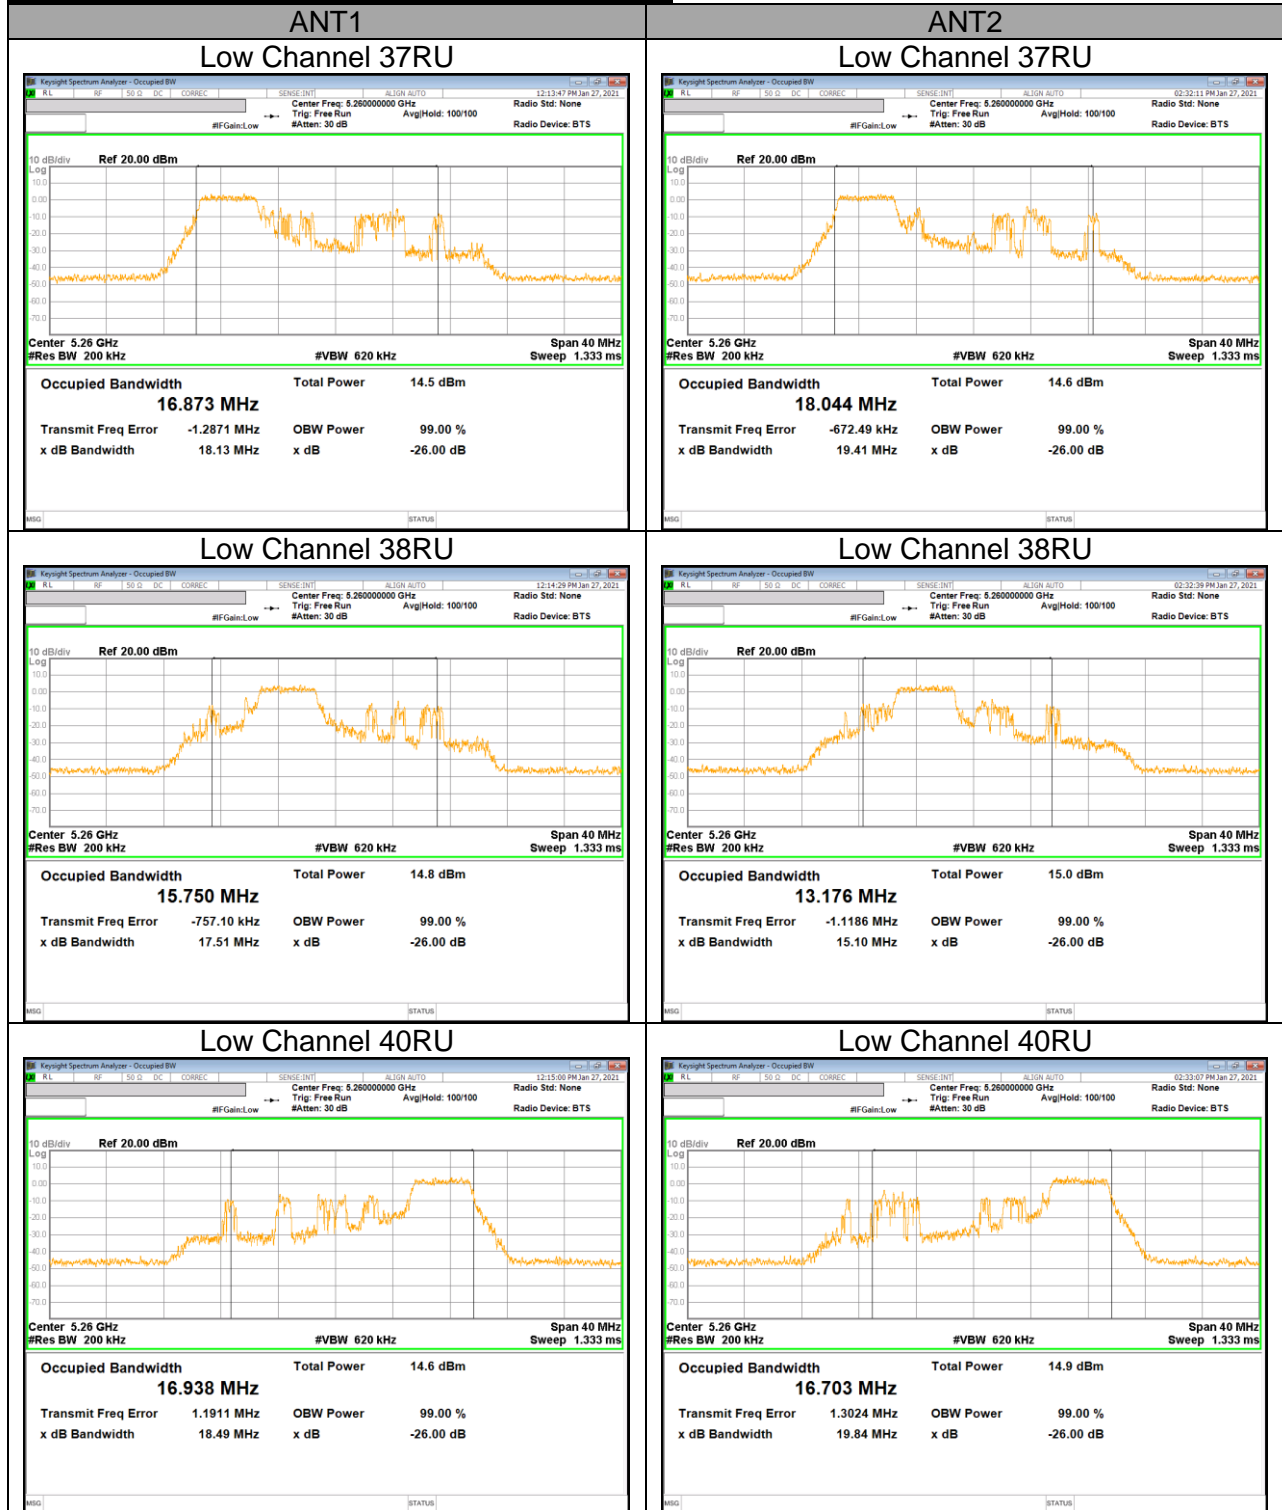

UNII 5.2 GHz IEEE 802.11ax HE80(RU) mode

UNII 5.3 GHz IEEE 802.11ax HE20(RU) mode

UNII 5.3 GHz IEEE 802.11ax HE40(RU) mode

UNII 5.3 GHz IEEE 802.11ax HE80(RU) mode

UNII 5.5 GHz IEEE 802.11ax HE20(RU) mode

UNII 5.5 GHz IEEE 802.11ax HE40(RU) mode

UNII 5.5 GHz IEEE 802.11ax HE80(RU) mode