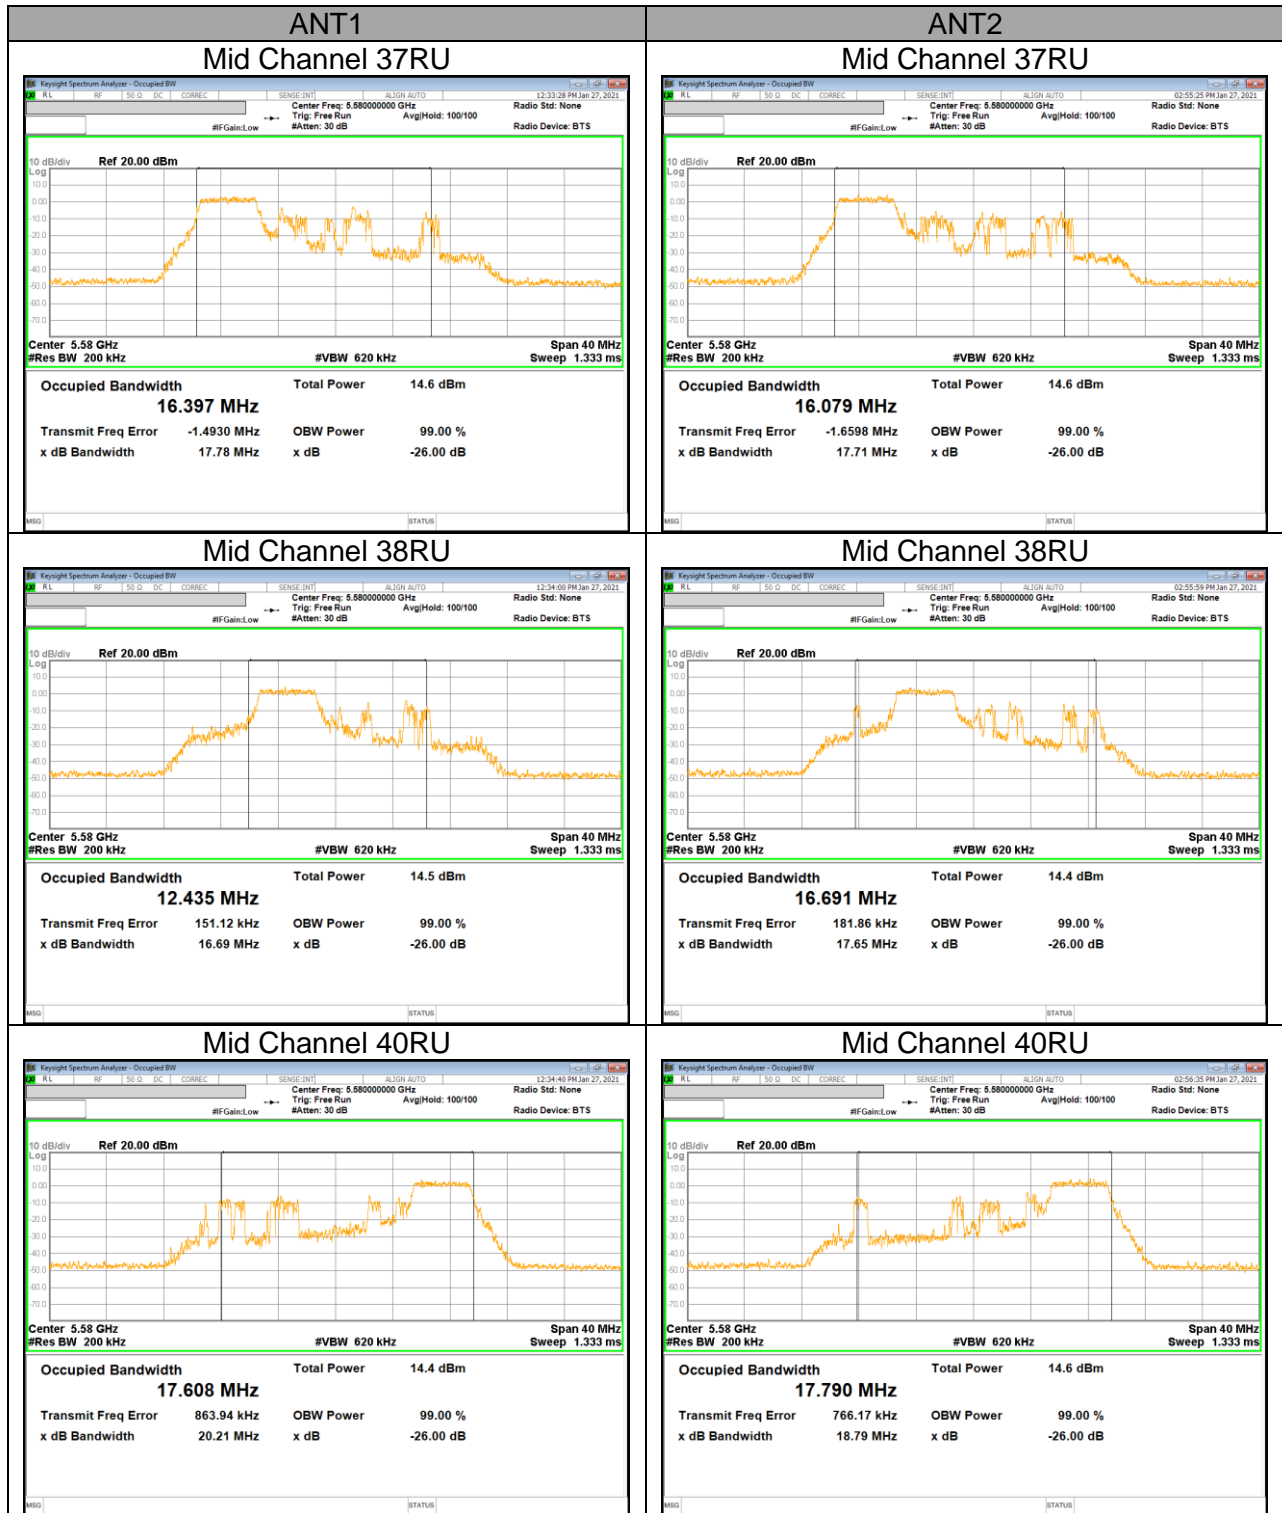

UNII 5.2 GHz IEEE 802.11ax HE80(RU) mode

UNII 5.3 GHz IEEE 802.11ax HE20(RU) mode

UNII 5.3 GHz IEEE 802.11ax HE40(RU) mode

UNII 5.3 GHz IEEE 802.11ax HE80(RU) mode

UNII 5.5 GHz IEEE 802.11ax HE20(RU) mode

UNII 5.5 GHz IEEE 802.11ax HE40(RU) mode

UNII 5.5 GHz IEEE 802.11ax HE80(RU) mode