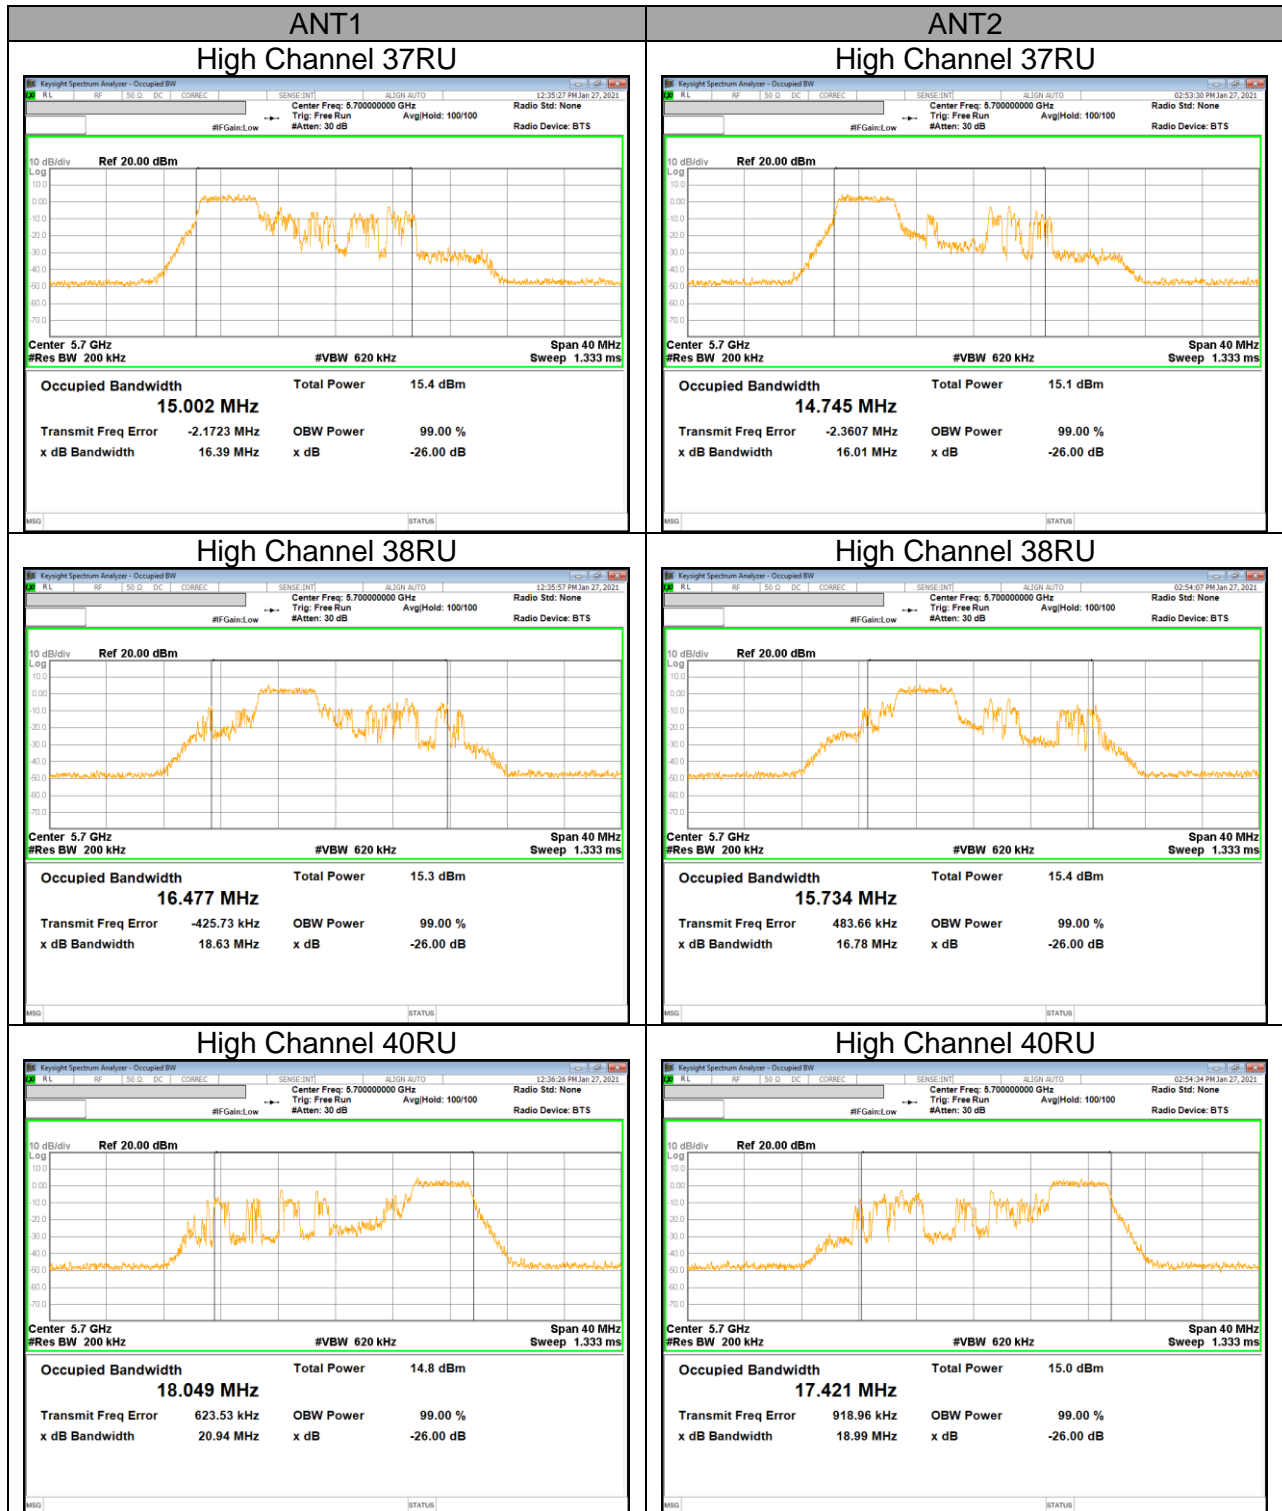

UNII 5.2 GHz IEEE 802.11ax HE80(RU) mode

UNII 5.3 GHz IEEE 802.11ax HE20(RU) mode

UNII 5.3 GHz IEEE 802.11ax HE40(RU) mode

UNII 5.3 GHz IEEE 802.11ax HE80(RU) mode

UNII 5.5 GHz IEEE 802.11ax HE20(RU) mode

UNII 5.5 GHz IEEE 802.11ax HE40(RU) mode

UNII 5.5 GHz IEEE 802.11ax HE80(RU) mode