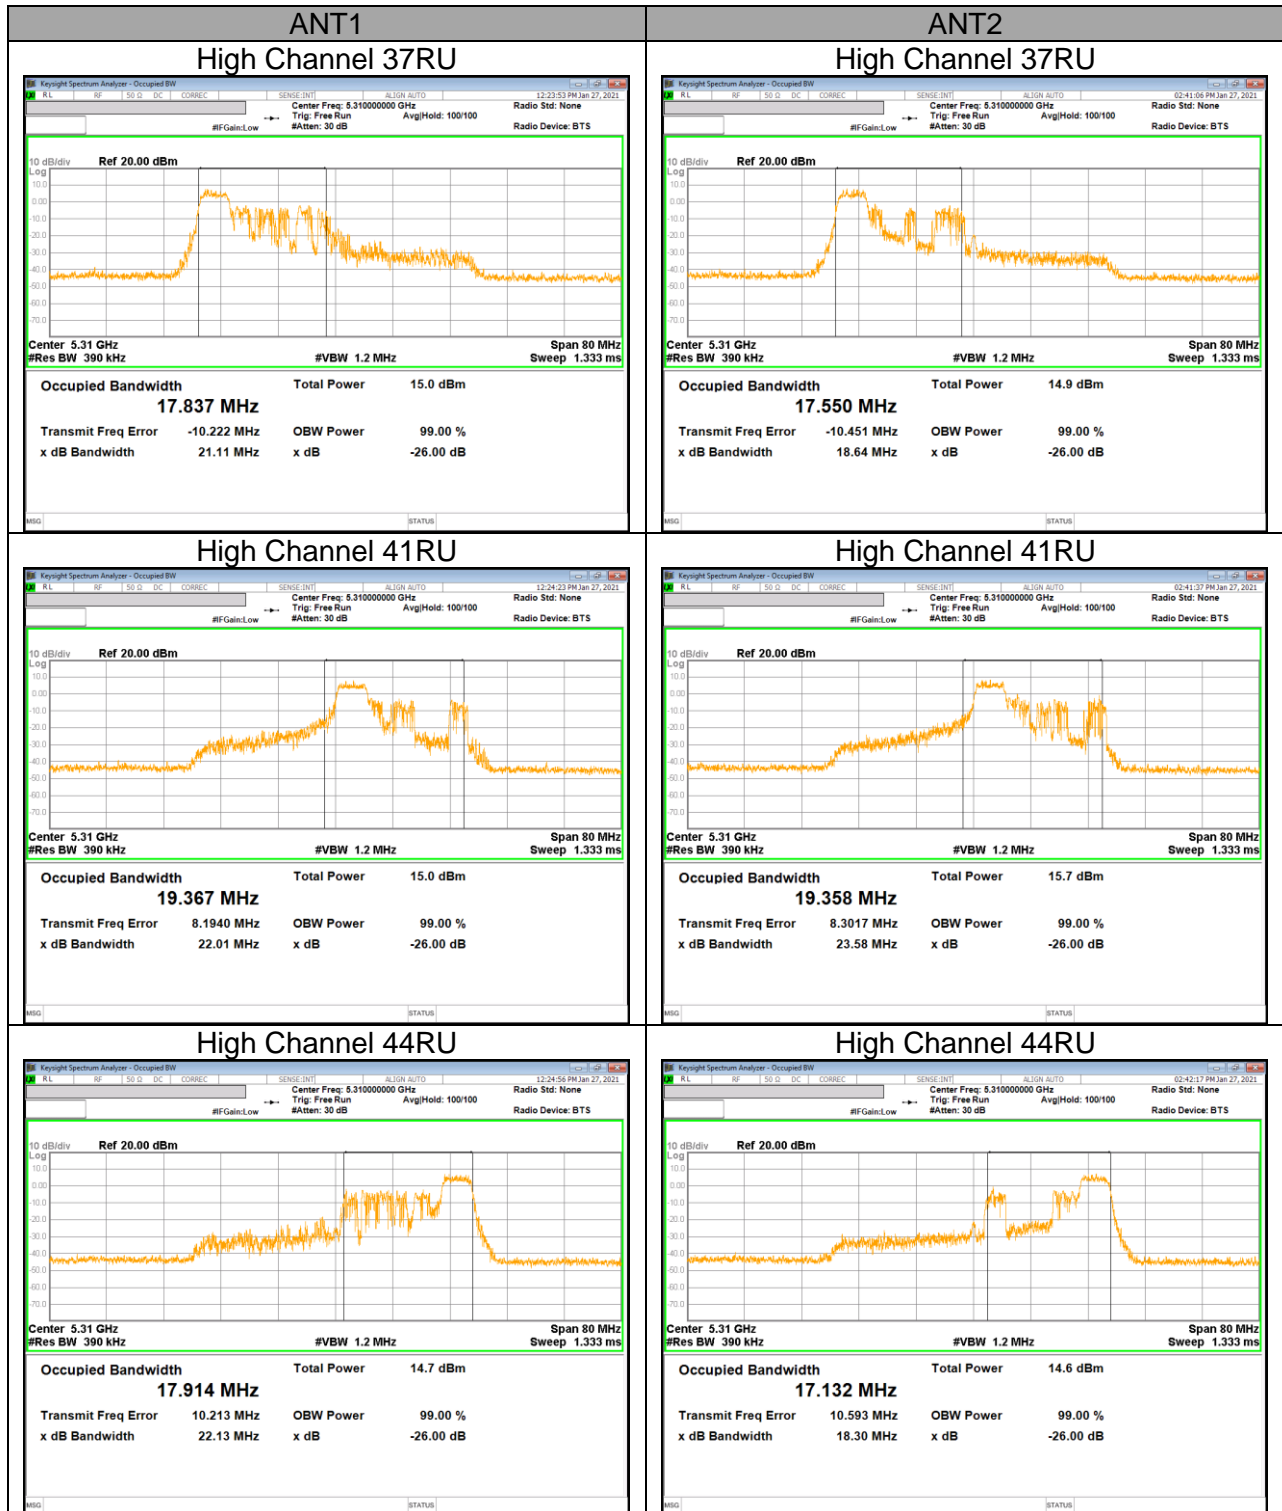

UNII 5.2 GHz IEEE 802.11ax HE80(RU) mode

UNII 5.3 GHz IEEE 802.11ax HE20(RU) mode

UNII 5.3 GHz IEEE 802.11ax HE40(RU) mode

UNII 5.3 GHz IEEE 802.11ax HE80(RU) mode

UNII 5.5 GHz IEEE 802.11ax HE20(RU) mode

UNII 5.5 GHz IEEE 802.11ax HE40(RU) mode

UNII 5.5 GHz IEEE 802.11ax HE80(RU) mode