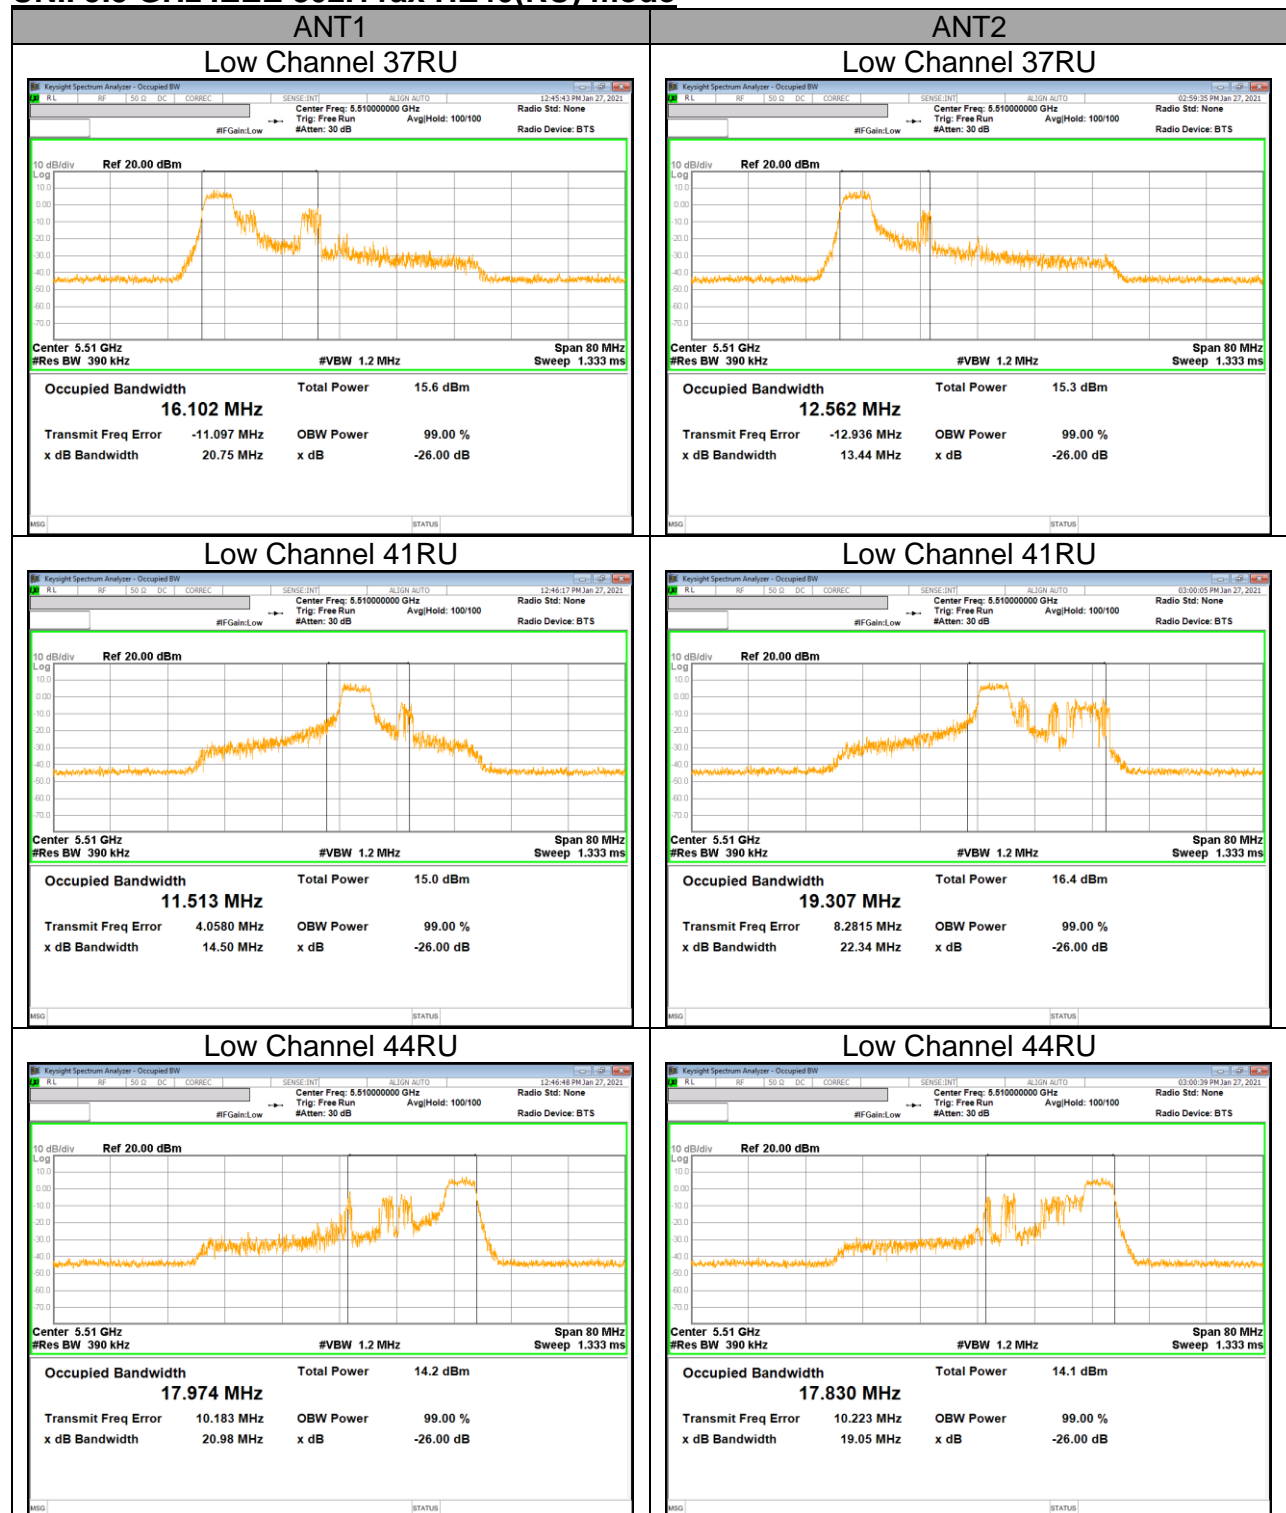

UNII 5.2 GHz IEEE 802.11ax HE80(RU) mode

UNII 5.3 GHz IEEE 802.11ax HE20(RU) mode

UNII 5.3 GHz IEEE 802.11ax HE40(RU) mode

UNII 5.3 GHz IEEE 802.11ax HE80(RU) mode

UNII 5.5 GHz IEEE 802.11ax HE20(RU) mode

UNII 5.5 GHz IEEE 802.11ax HE40(RU) mode

UNII 5.5 GHz IEEE 802.11ax HE80(RU) mode