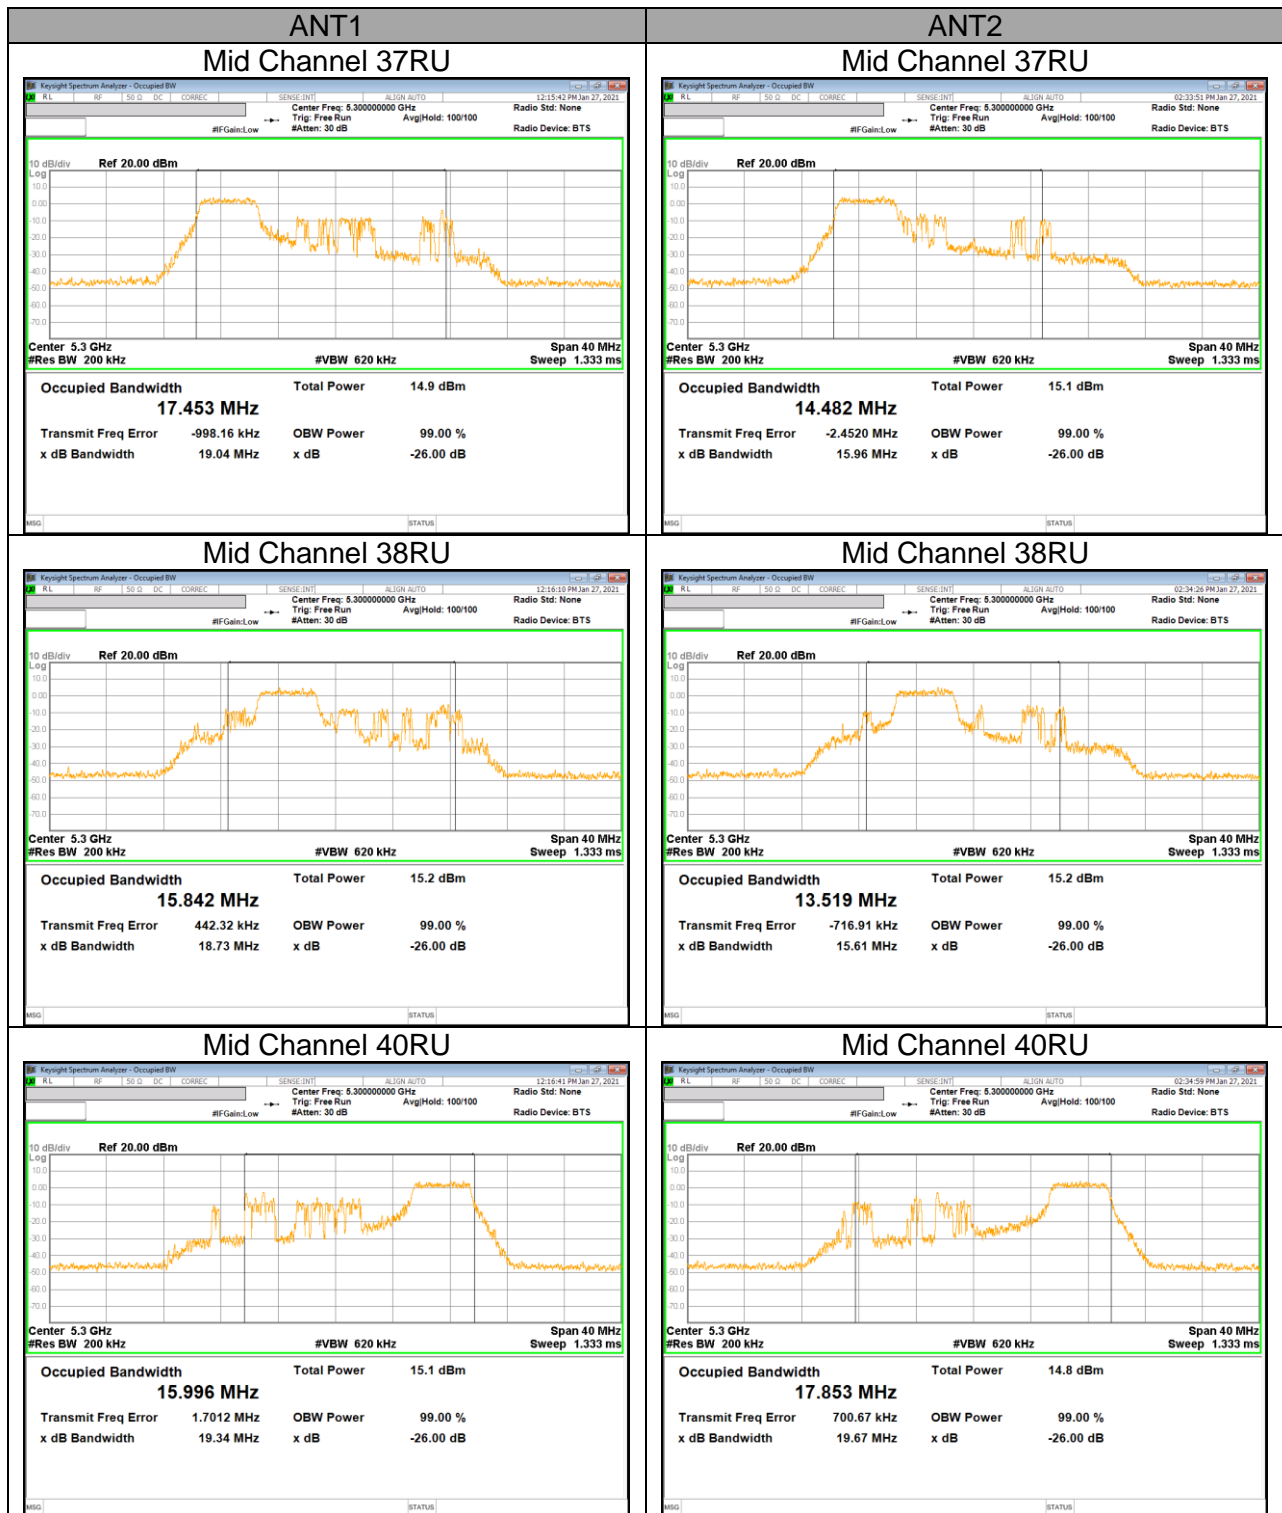

UNII 5.2 GHz IEEE 802.11ax HE80(RU) mode

UNII 5.3 GHz IEEE 802.11ax HE20(RU) mode

UNII 5.3 GHz IEEE 802.11ax HE40(RU) mode

UNII 5.3 GHz IEEE 802.11ax HE80(RU) mode

UNII 5.5 GHz IEEE 802.11ax HE20(RU) mode

UNII 5.5 GHz IEEE 802.11ax HE40(RU) mode

UNII 5.5 GHz IEEE 802.11ax HE80(RU) mode