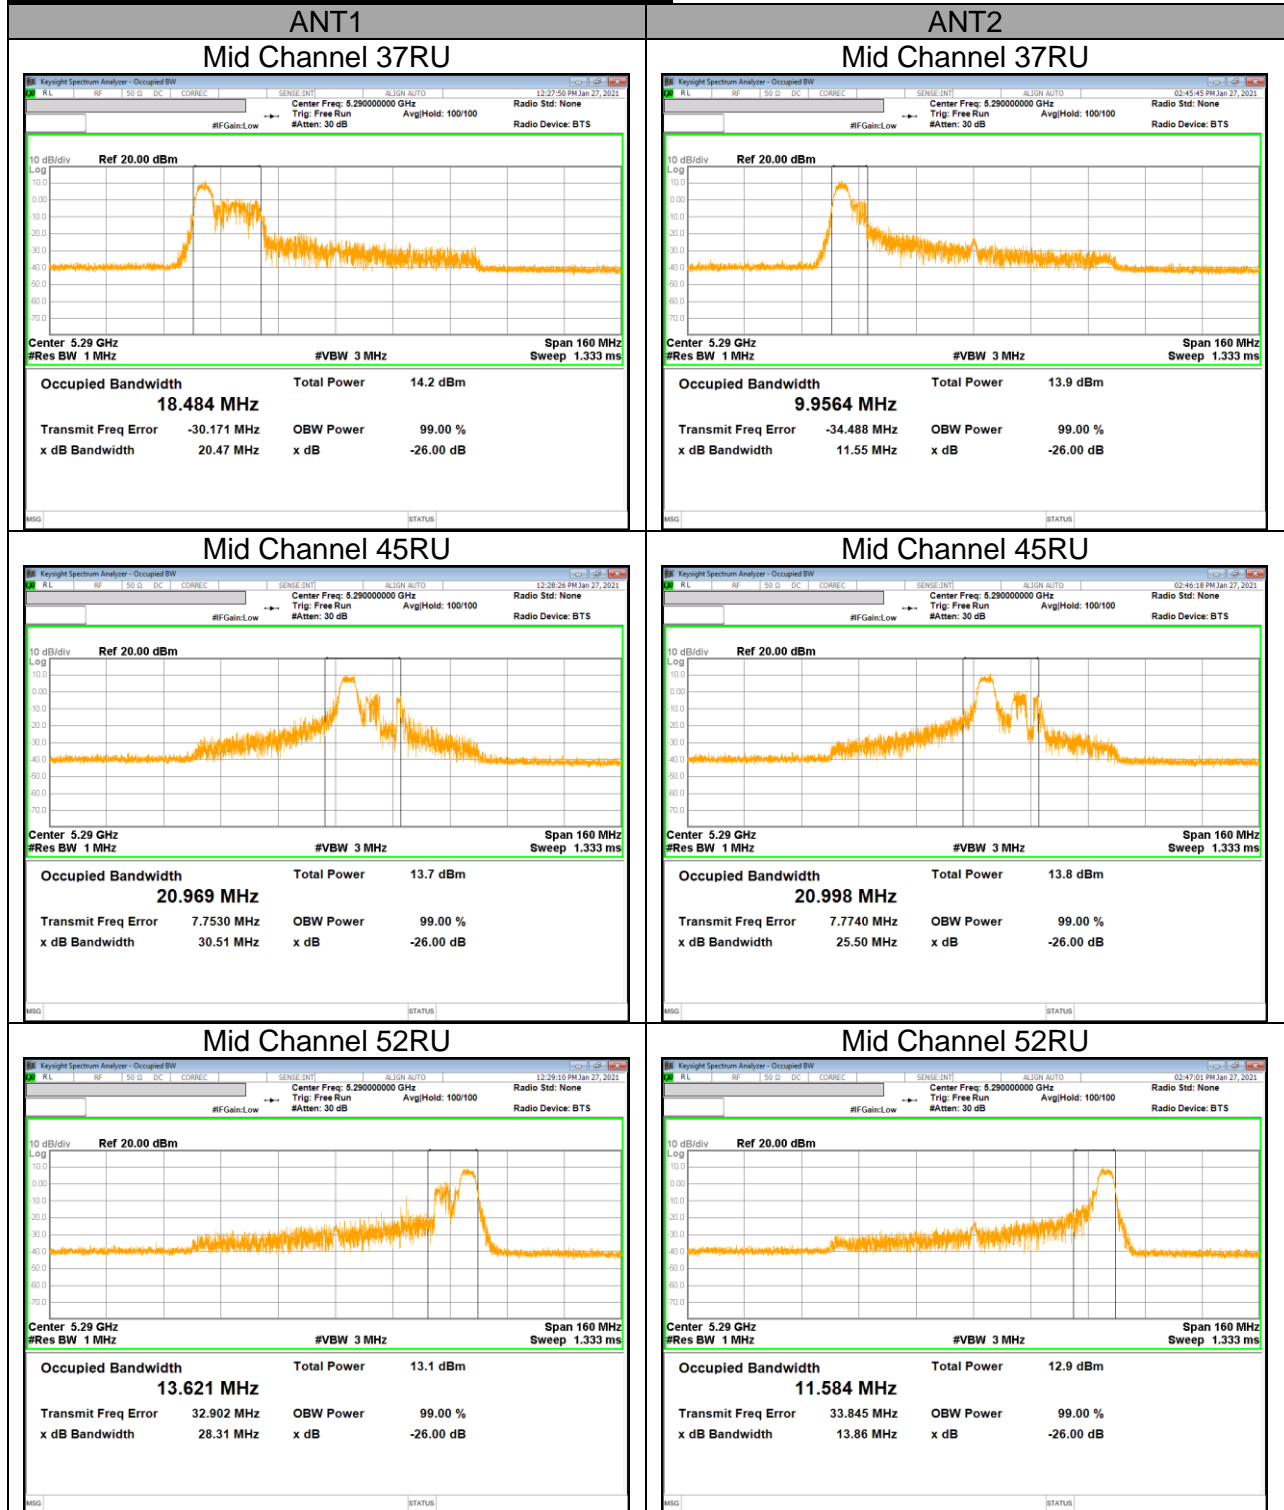

UNII 5.2 GHz IEEE 802.11ax HE80(RU) mode

UNII 5.3 GHz IEEE 802.11ax HE20(RU) mode

UNII 5.3 GHz IEEE 802.11ax HE40(RU) mode

UNII 5.3 GHz IEEE 802.11ax HE80(RU) mode

UNII 5.5 GHz IEEE 802.11ax HE20(RU) mode

UNII 5.5 GHz IEEE 802.11ax HE40(RU) mode

UNII 5.5 GHz IEEE 802.11ax HE80(RU) mode