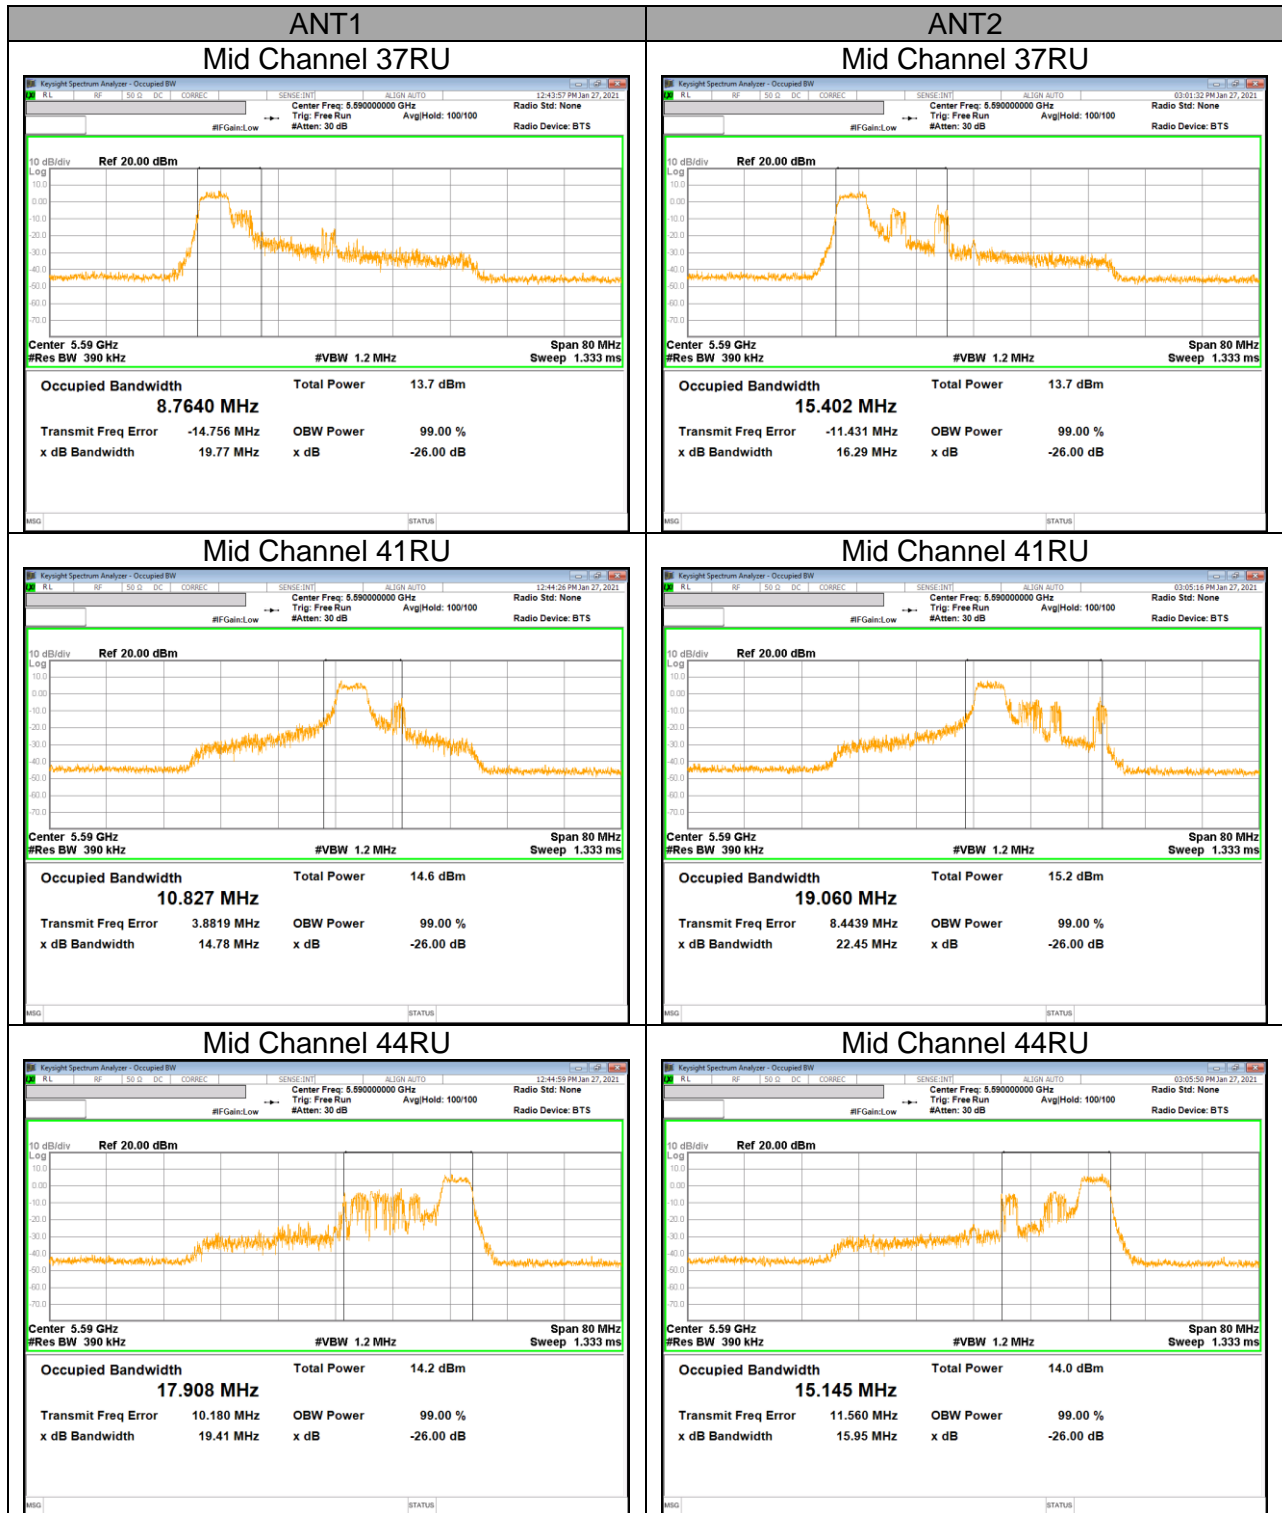

UNII 5.2 GHz IEEE 802.11ax HE80(RU) mode

UNII 5.3 GHz IEEE 802.11ax HE20(RU) mode

UNII 5.3 GHz IEEE 802.11ax HE40(RU) mode

UNII 5.3 GHz IEEE 802.11ax HE80(RU) mode

UNII 5.5 GHz IEEE 802.11ax HE20(RU) mode

UNII 5.5 GHz IEEE 802.11ax HE40(RU) mode

UNII 5.5 GHz IEEE 802.11ax HE80(RU) mode