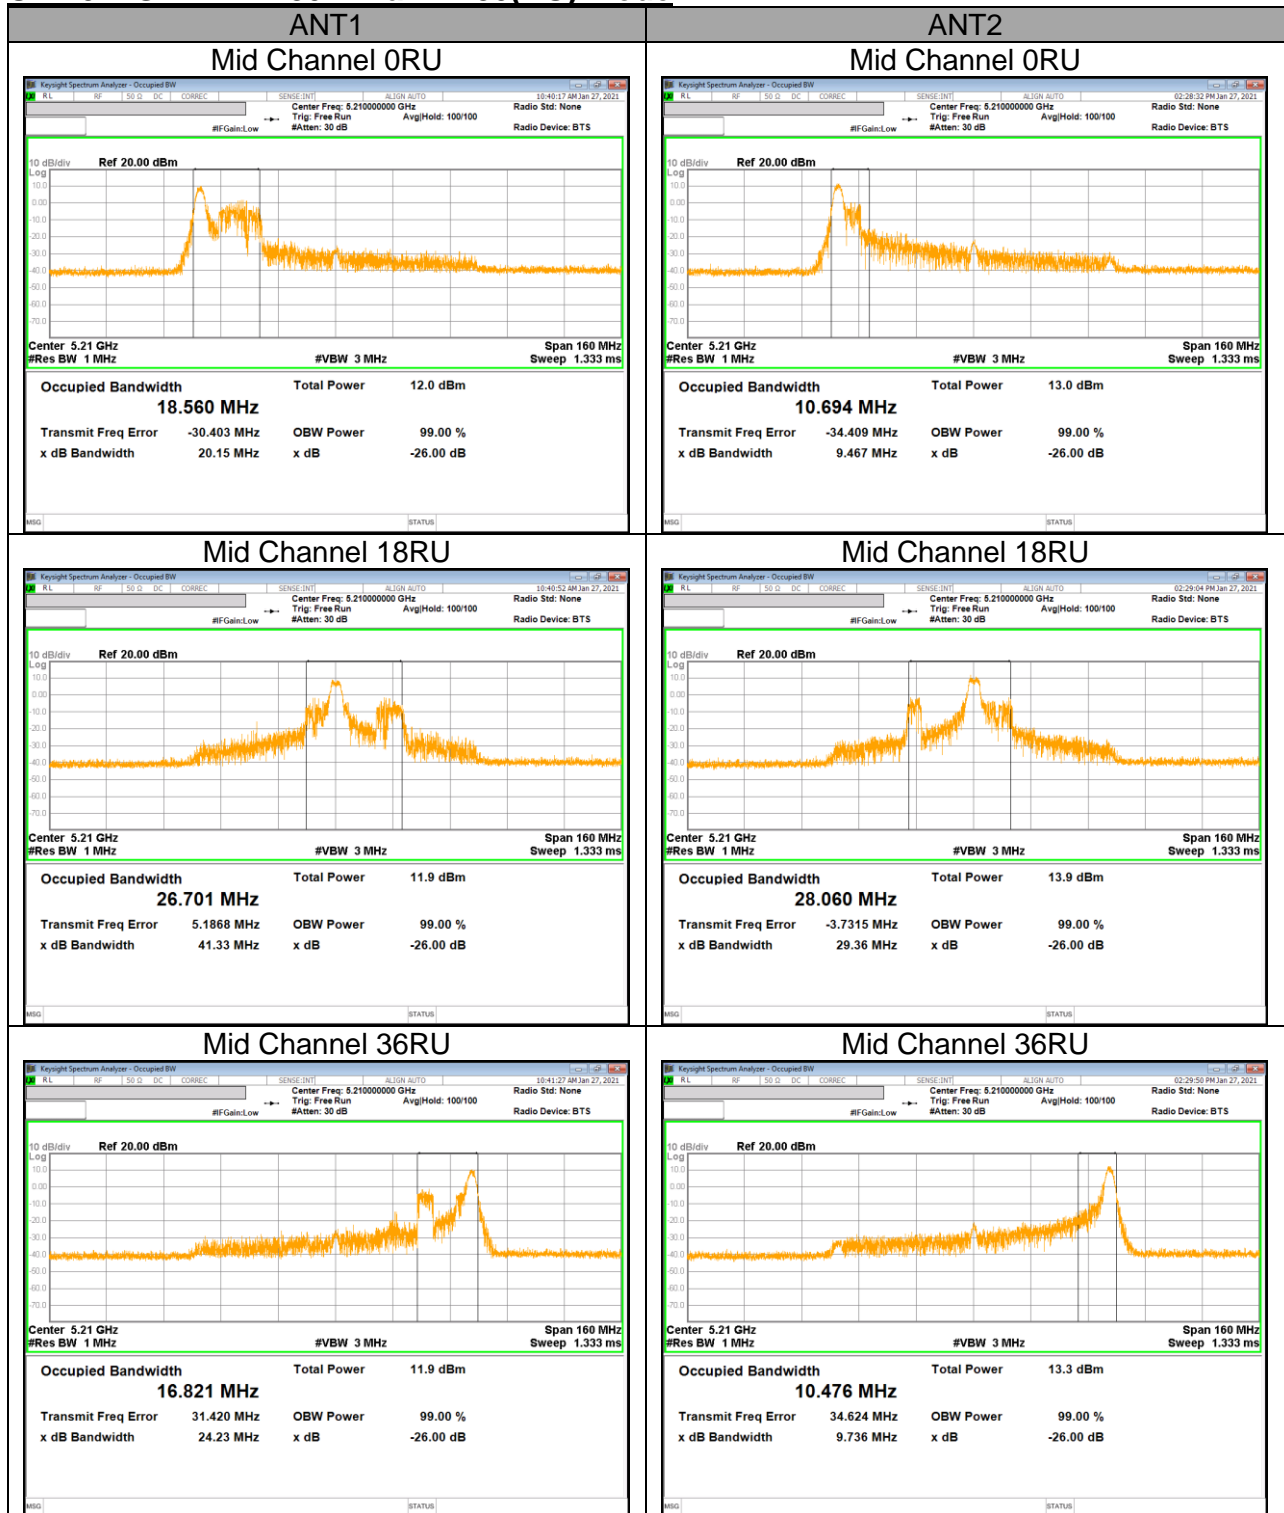

UNII 5.2 GHz IEEE 802.11ax HE80(RU) mode

UNII 5.3 GHz IEEE 802.11ax HE20(RU) mode

UNII 5.3 GHz IEEE 802.11ax HE40(RU) mode

UNII 5.3 GHz IEEE 802.11ax HE80(RU) mode

UNII 5.5 GHz IEEE 802.11ax HE20(RU) mode

UNII 5.5 GHz IEEE 802.11ax HE40(RU) mode

UNII 5.5 GHz IEEE 802.11ax HE80(RU) mode