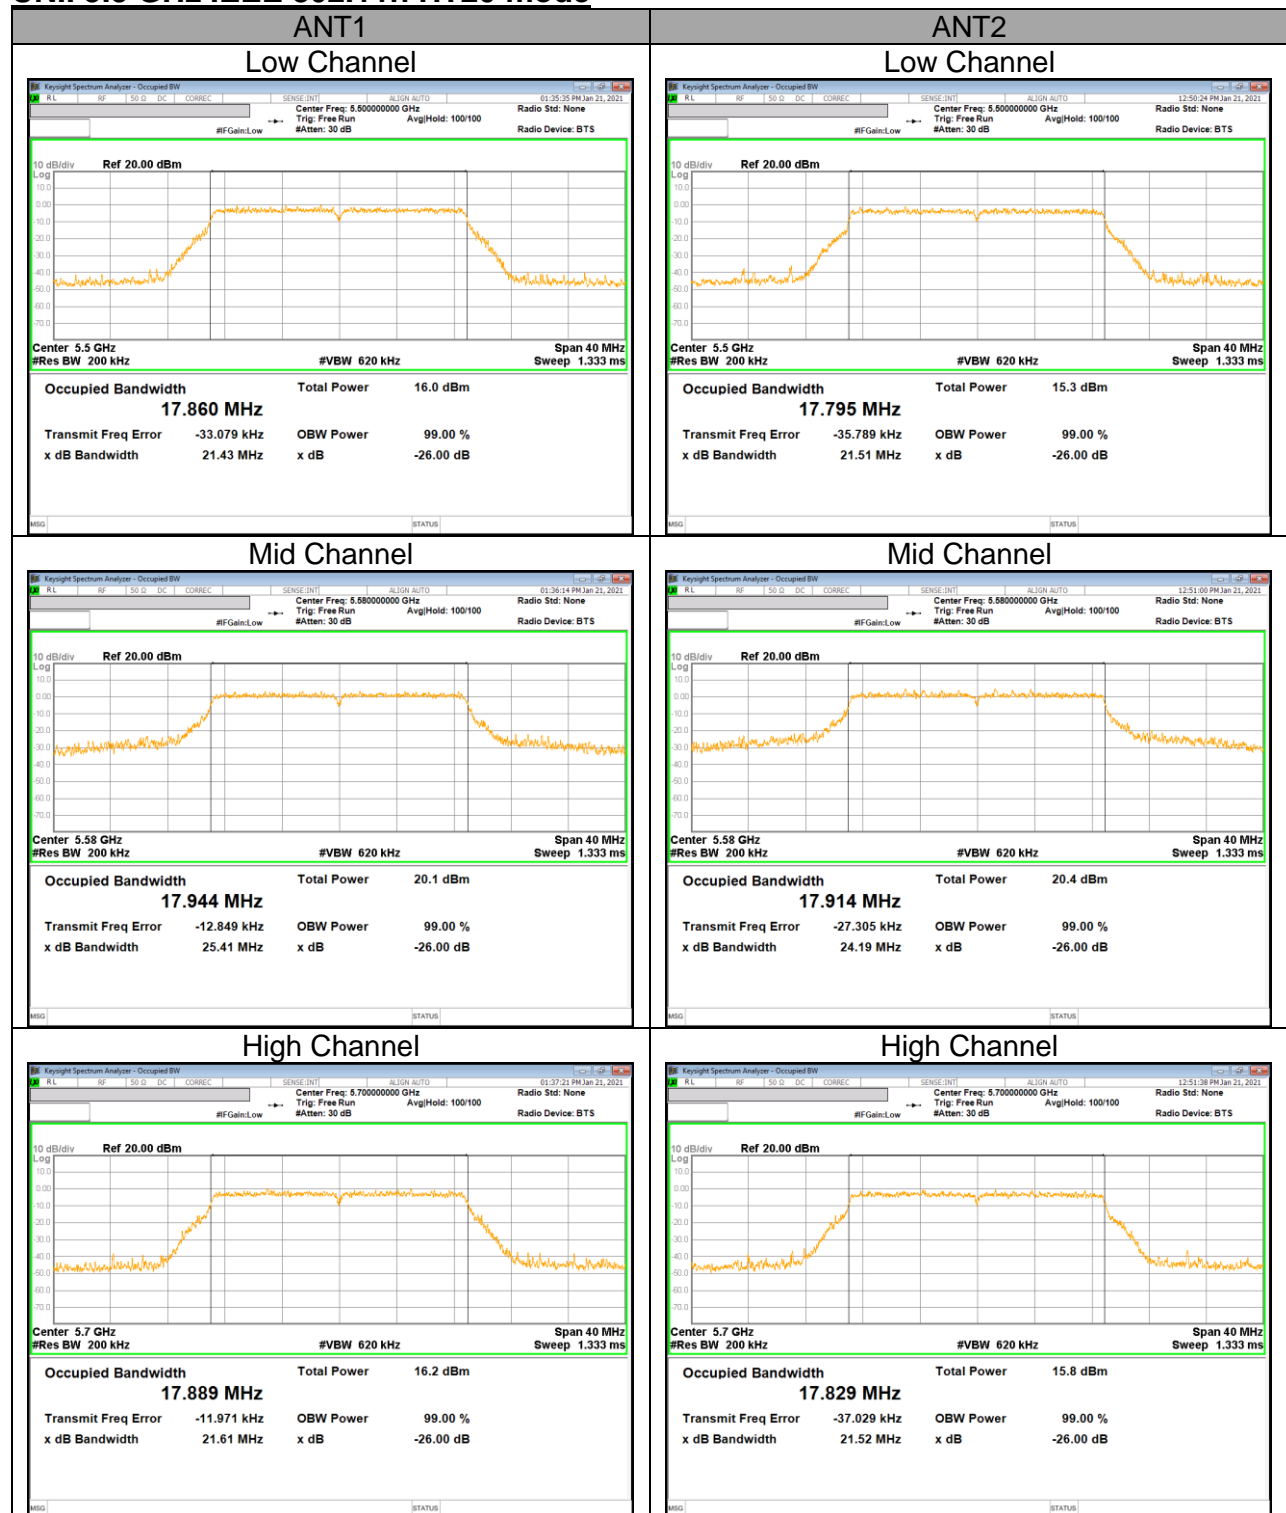

UNII 5.3 GHz IEEE 802.11ax HE40(SU) mode

UNII 5.3 GHz IEEE 802.11ax HE80(SU) mode

UNII 5.5 GHz IEEE 802.11a mode

UNII 5.5 GHz IEEE 802.11n HT20 mode

UNII 5.5 GHz IEEE 802.11n HT40 mode

UNII 5.5 GHz IEEE 802.11ac VHT80 mode

UNII 5.5 GHz IEEE 802.11ax HE20(SU) mode

UNII 5.5 GHz IEEE 802.11ax HE40(SU) mode

UNII 5.5 GHz IEEE 802.11ax HE80(SU) mode

UNII Straddle Channel IEEE 802.11a / n HT20 / n HT40 / ac VHT80 mode

UNII Straddle Channel IEEE 802.11ax HE20, HE40, HE80(SU) mode

UNII 5.2 GHz IEEE 802.11ax HE20(RU) mode

UNII 5.2 GHz IEEE 802.11ax HE40(RU) mode