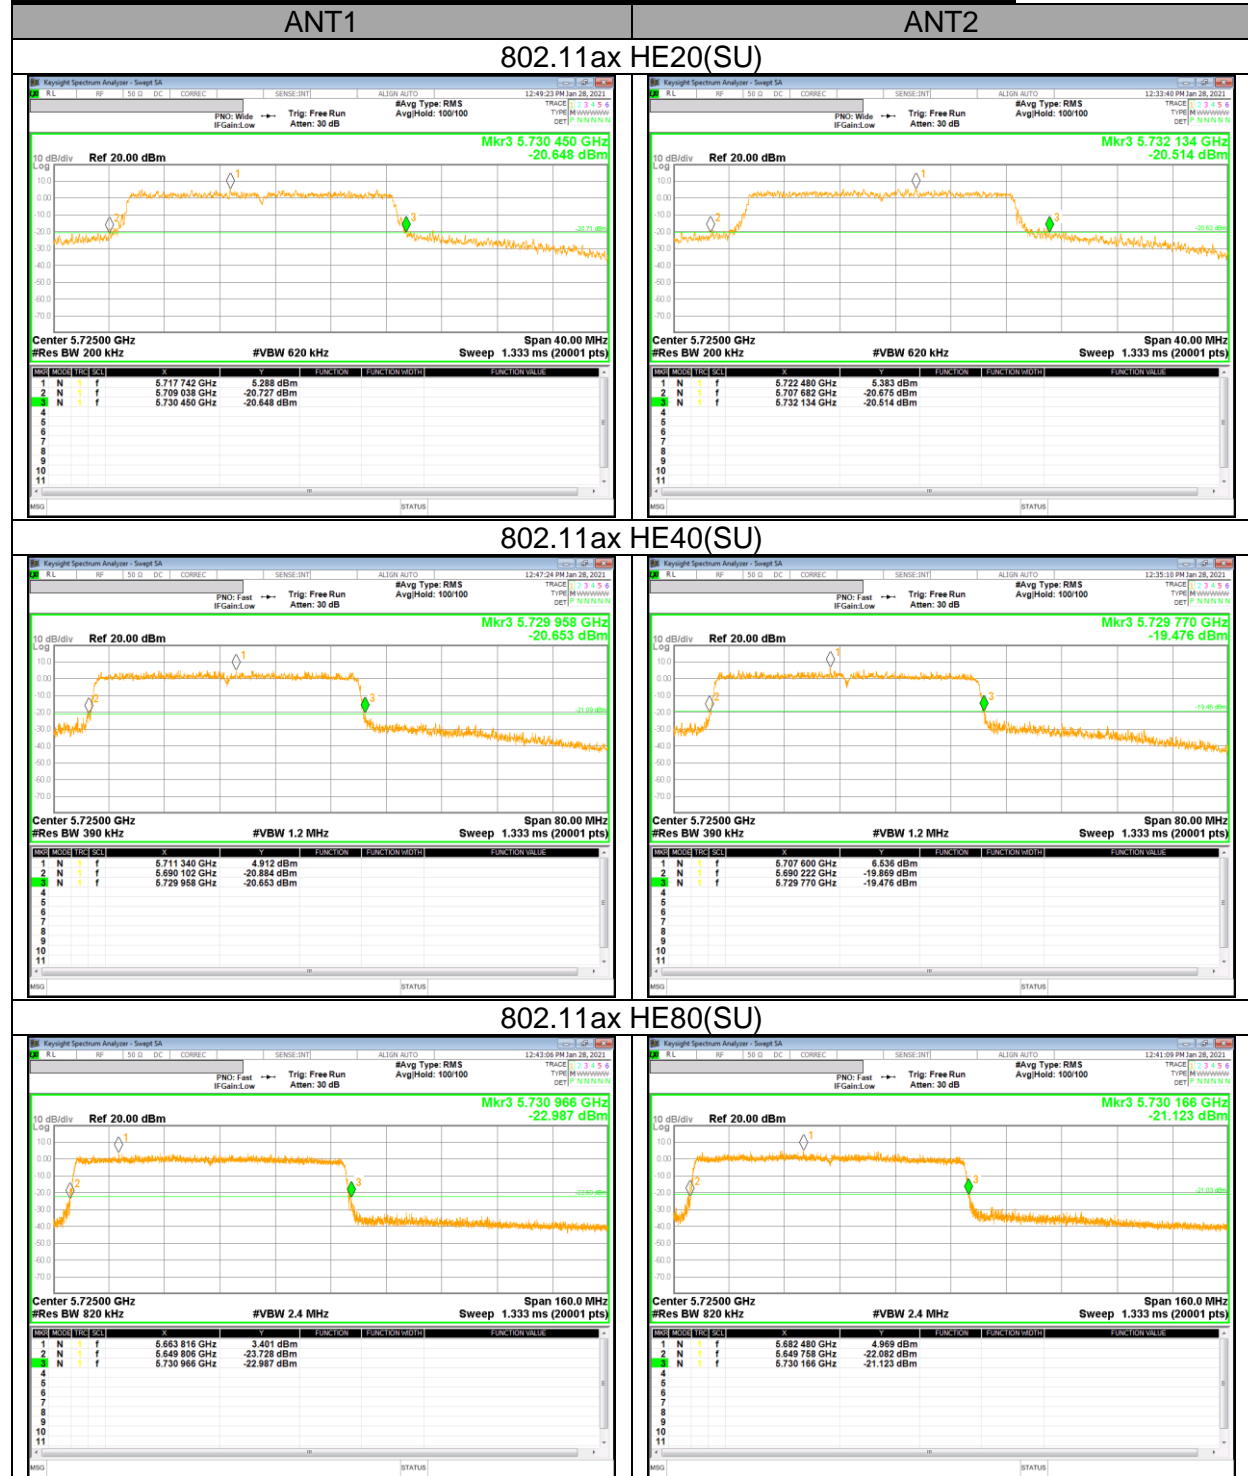

UNII 5.5 GHz IEEE 802.11ax HE20(SU) mode

UNII 5.5 GHz IEEE 802.11ax HE40(SU) mode

UNII 5.5 GHz IEEE 802.11ax HE80(SU) mode

UNII Straddle Channel IEEE 802.11a / n HT20 / n HT40 / ac VHT80 mode

UNII Straddle Channel IEEE 802.11ax HE20, HE40, HE80(SU) mode

UNII 5.2 GHz IEEE 802.11ax HE20(RU) mode

UNII 5.2 GHz IEEE 802.11ax HE40(RU) mode