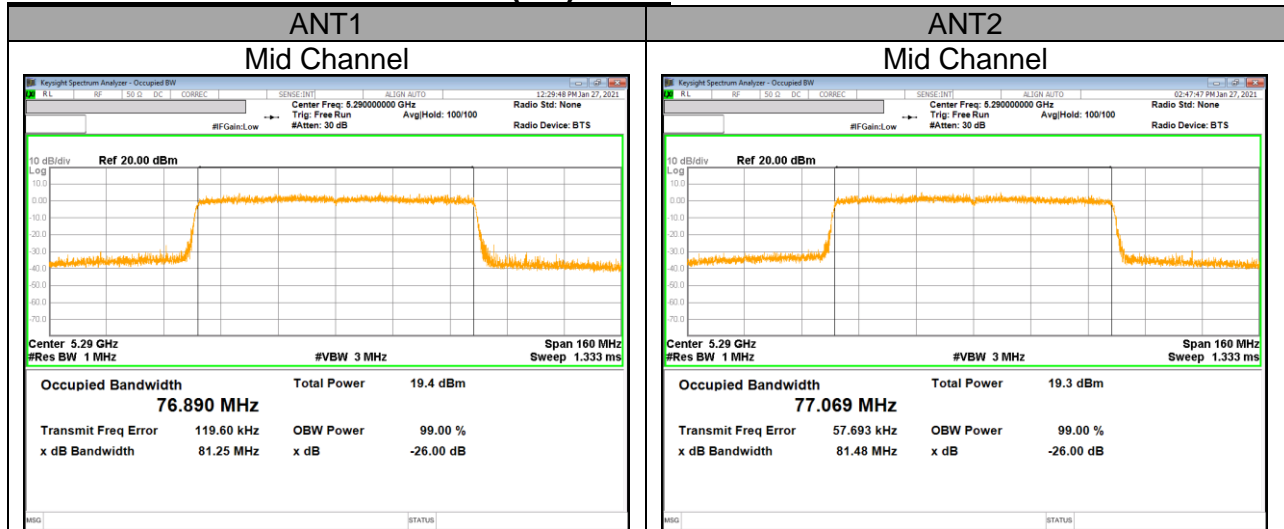

UNII 5.3 GHz IEEE 802.11ax HE40(SU) mode

UNII 5.3 GHz IEEE 802.11ax HE80(SU) mode

UNII 5.5 GHz IEEE 802.11a mode

UNII 5.5 GHz IEEE 802.11n HT20 mode

UNII 5.5 GHz IEEE 802.11n HT40 mode

UNII 5.5 GHz IEEE 802.11ac VHT80 mode

UNII 5.5 GHz IEEE 802.11ax HE20(SU) mode

UNII 5.5 GHz IEEE 802.11ax HE40(SU) mode

UNII 5.5 GHz IEEE 802.11ax HE80(SU) mode

UNII Straddle Channel IEEE 802.11a / n HT20 / n HT40 / ac VHT80 mode

UNII Straddle Channel IEEE 802.11ax HE20, HE40, HE80(SU) mode