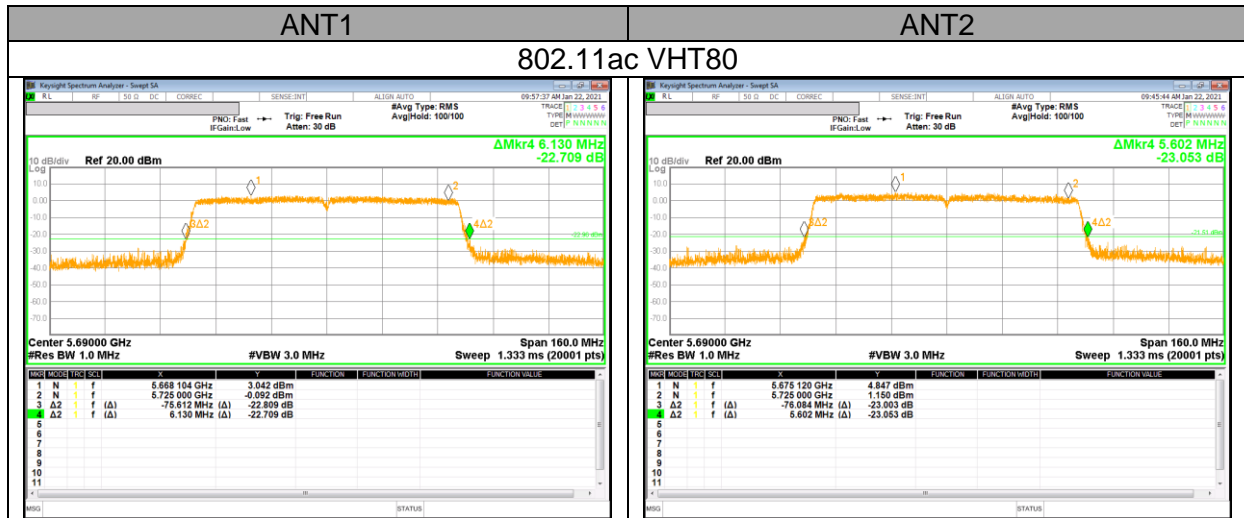

UNII 5.5 GHz IEEE 802.11ax HE20(SU) mode

UNII 5.5 GHz IEEE 802.11ax HE40(SU) mode

UNII 5.5 GHz IEEE 802.11ax HE80(SU) mode

UNII Straddle Channel IEEE 802.11a / n HT20 / n HT40 / ac VHT80 mode

UNII Straddle Channel IEEE 802.11ax HE20, HE40, HE80(SU) mode

UNII 5.2 GHz IEEE 802.11ax HE20(RU) mode

UNII 5.2 GHz IEEE 802.11ax HE40(RU) mode