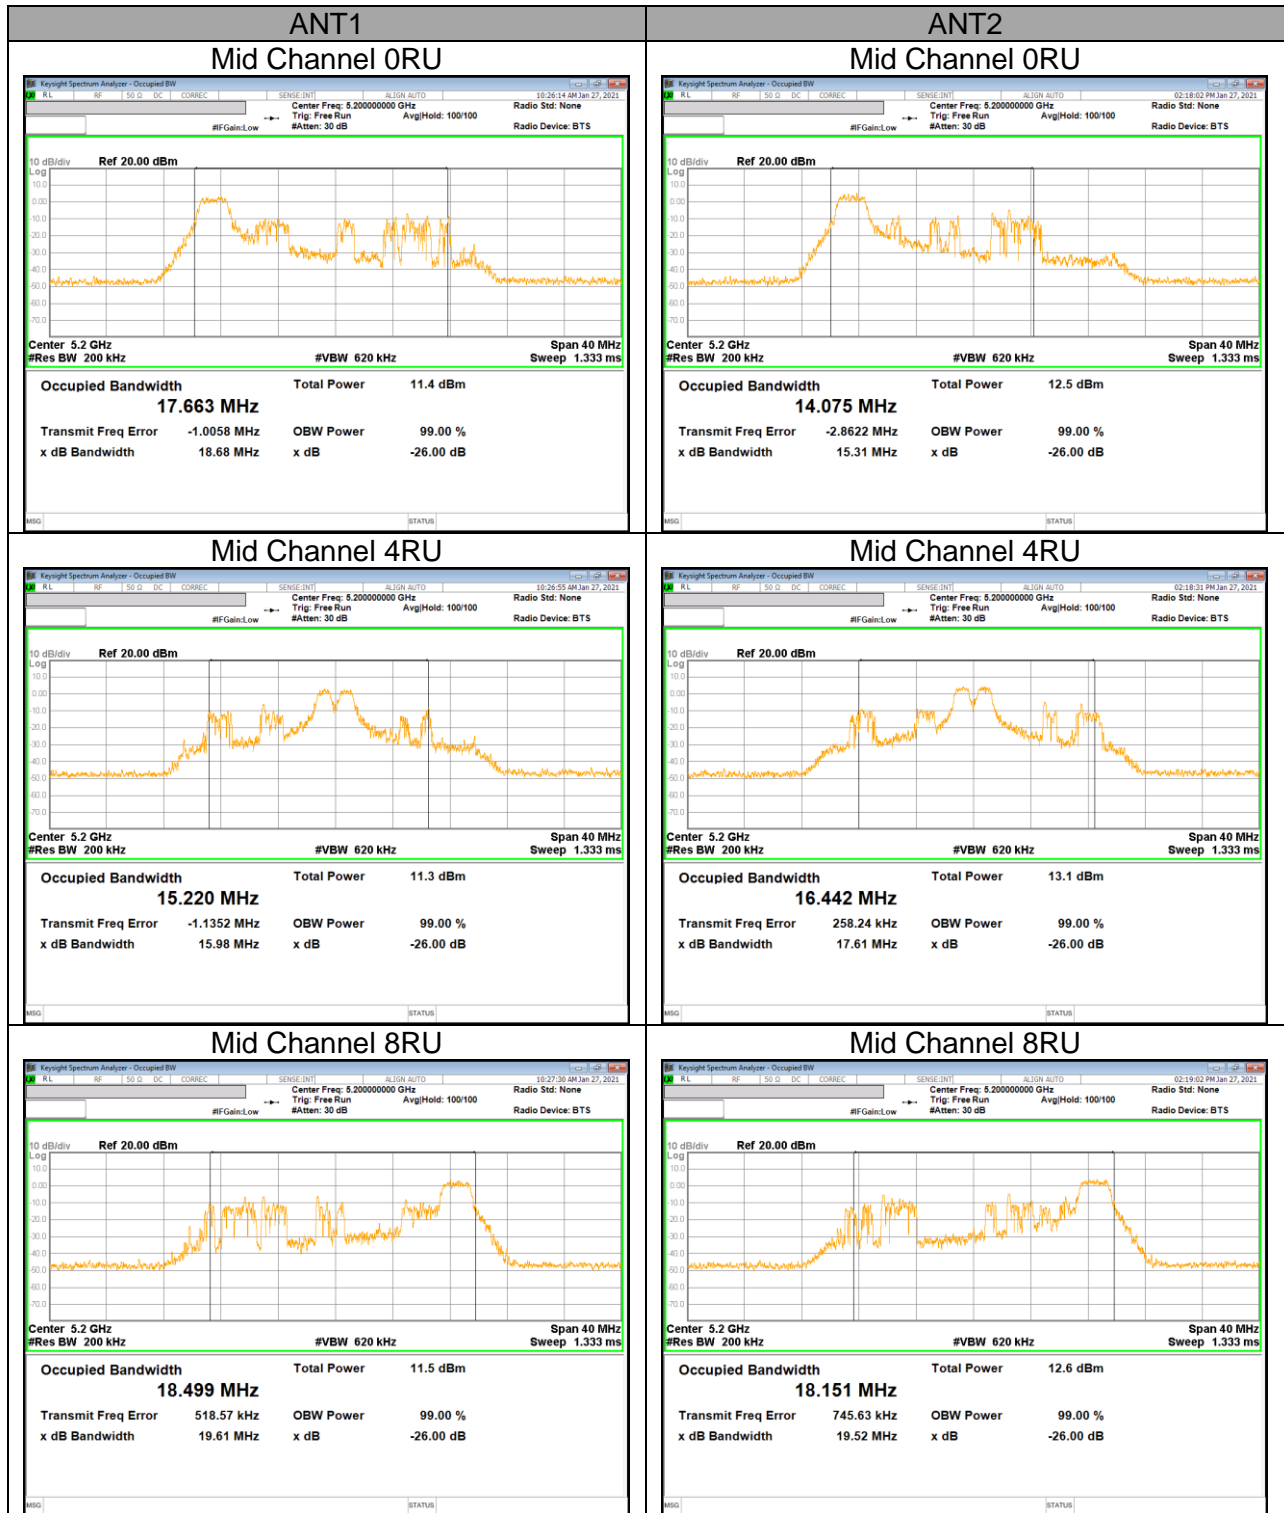

UNII 5.3 GHz IEEE 802.11ax HE40(SU) mode

UNII 5.3 GHz IEEE 802.11ax HE80(SU) mode

UNII 5.5 GHz IEEE 802.11a mode

UNII 5.5 GHz IEEE 802.11n HT20 mode

UNII 5.5 GHz IEEE 802.11n HT40 mode

UNII 5.5 GHz IEEE 802.11ac VHT80 mode

UNII 5.5 GHz IEEE 802.11ax HE20(SU) mode

UNII 5.5 GHz IEEE 802.11ax HE40(SU) mode

UNII 5.5 GHz IEEE 802.11ax HE80(SU) mode

UNII Straddle Channel IEEE 802.11a / n HT20 / n HT40 / ac VHT80 mode

UNII Straddle Channel IEEE 802.11ax HE20, HE40, HE80(SU) mode

UNII 5.2 GHz IEEE 802.11ax HE20(RU) mode

UNII 5.2 GHz IEEE 802.11ax HE40(RU) mode