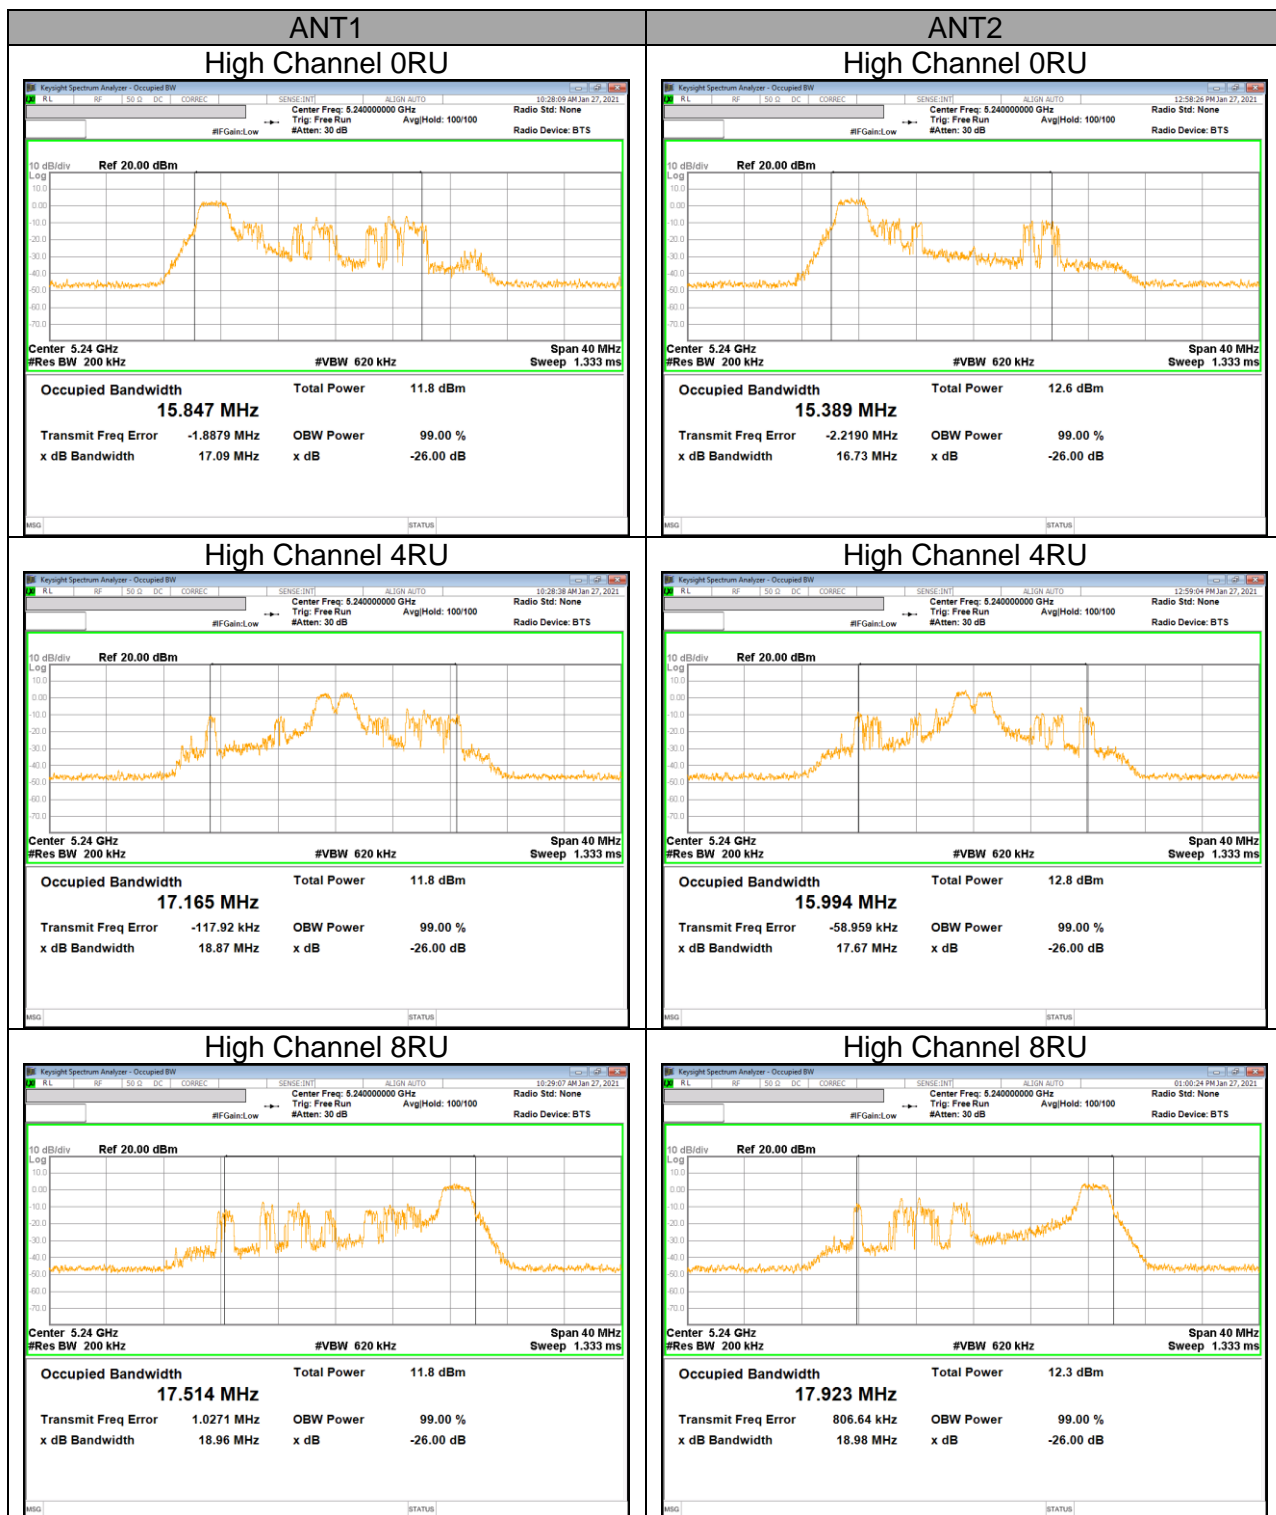

UNII 5.3 GHz IEEE 802.11ax HE40(SU) mode

UNII 5.3 GHz IEEE 802.11ax HE80(SU) mode

UNII 5.5 GHz IEEE 802.11a mode

UNII 5.5 GHz IEEE 802.11n HT20 mode

UNII 5.5 GHz IEEE 802.11n HT40 mode

UNII 5.5 GHz IEEE 802.11ac VHT80 mode

UNII 5.5 GHz IEEE 802.11ax HE20(SU) mode

UNII 5.5 GHz IEEE 802.11ax HE40(SU) mode

UNII 5.5 GHz IEEE 802.11ax HE80(SU) mode

UNII Straddle Channel IEEE 802.11a / n HT20 / n HT40 / ac VHT80 mode

UNII Straddle Channel IEEE 802.11ax HE20, HE40, HE80(SU) mode

UNII 5.2 GHz IEEE 802.11ax HE20(RU) mode

UNII 5.2 GHz IEEE 802.11ax HE40(RU) mode