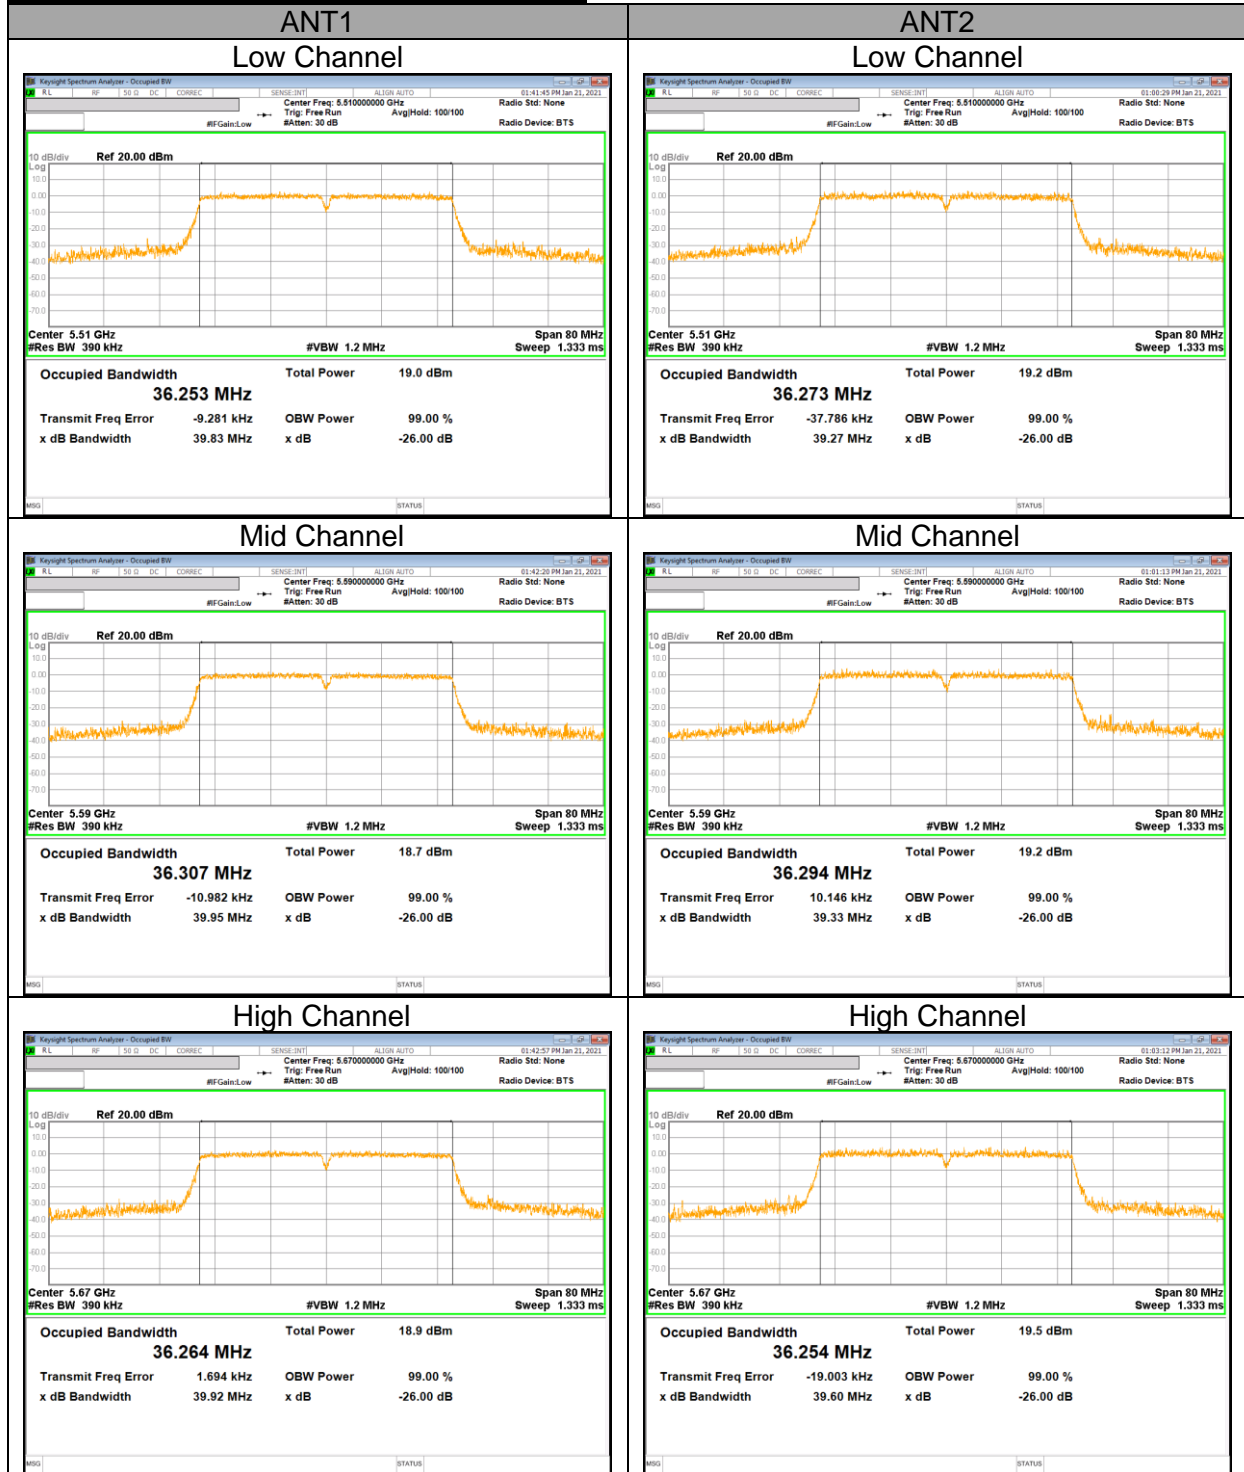

UNII 5.3 GHz IEEE 802.11ax HE40(SU) mode

UNII 5.3 GHz IEEE 802.11ax HE80(SU) mode

UNII 5.5 GHz IEEE 802.11a mode

UNII 5.5 GHz IEEE 802.11n HT20 mode

UNII 5.5 GHz IEEE 802.11n HT40 mode

UNII 5.5 GHz IEEE 802.11ac VHT80 mode

UNII 5.5 GHz IEEE 802.11ax HE20(SU) mode

UNII 5.5 GHz IEEE 802.11ax HE40(SU) mode

UNII 5.5 GHz IEEE 802.11ax HE80(SU) mode

UNII Straddle Channel IEEE 802.11a / n HT20 / n HT40 / ac VHT80 mode

UNII Straddle Channel IEEE 802.11ax HE20, HE40, HE80(SU) mode