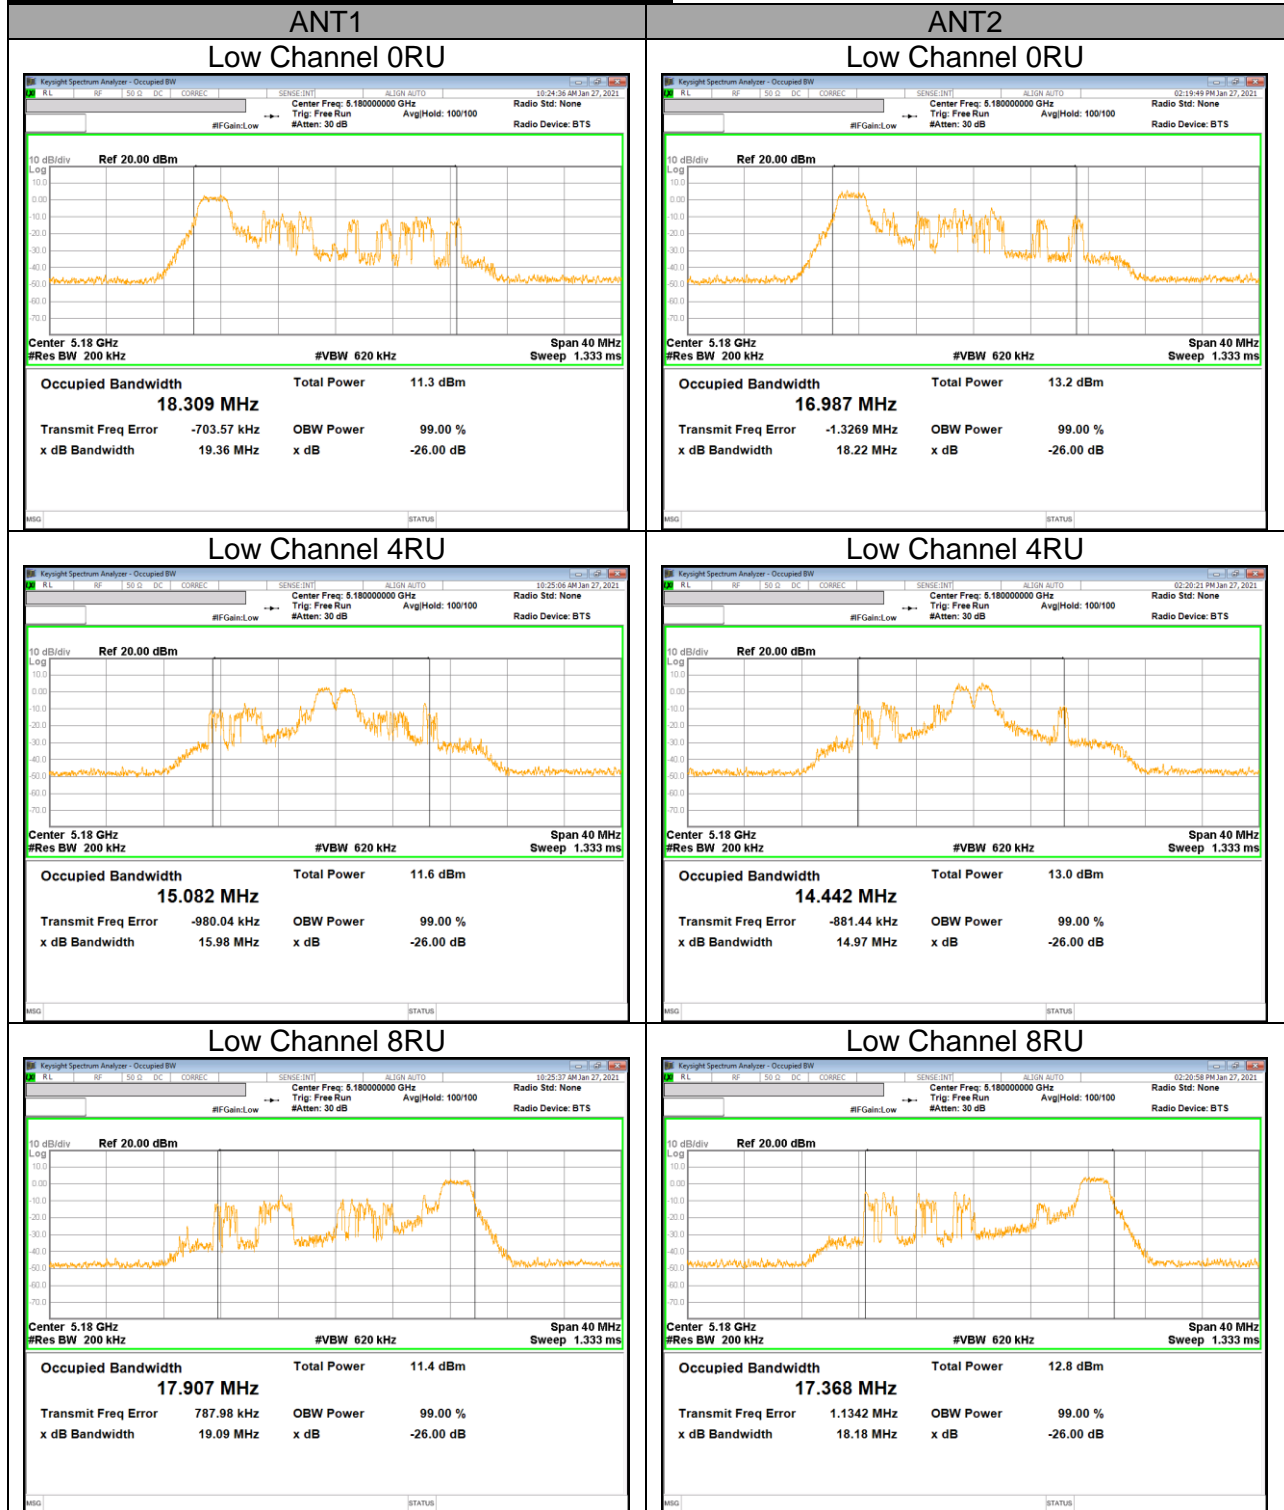

UNII 5.5 GHz IEEE 802.11ax HE20(SU) mode

UNII 5.5 GHz IEEE 802.11ax HE40(SU) mode

UNII 5.5 GHz IEEE 802.11ax HE80(SU) mode

UNII Straddle Channel IEEE 802.11a / n HT20 / n HT40 / ac VHT80 mode

UNII Straddle Channel IEEE 802.11ax HE20, HE40, HE80(SU) mode

UNII 5.2 GHz IEEE 802.11ax HE20(RU) mode

UNII 5.2 GHz IEEE 802.11ax HE40(RU) mode