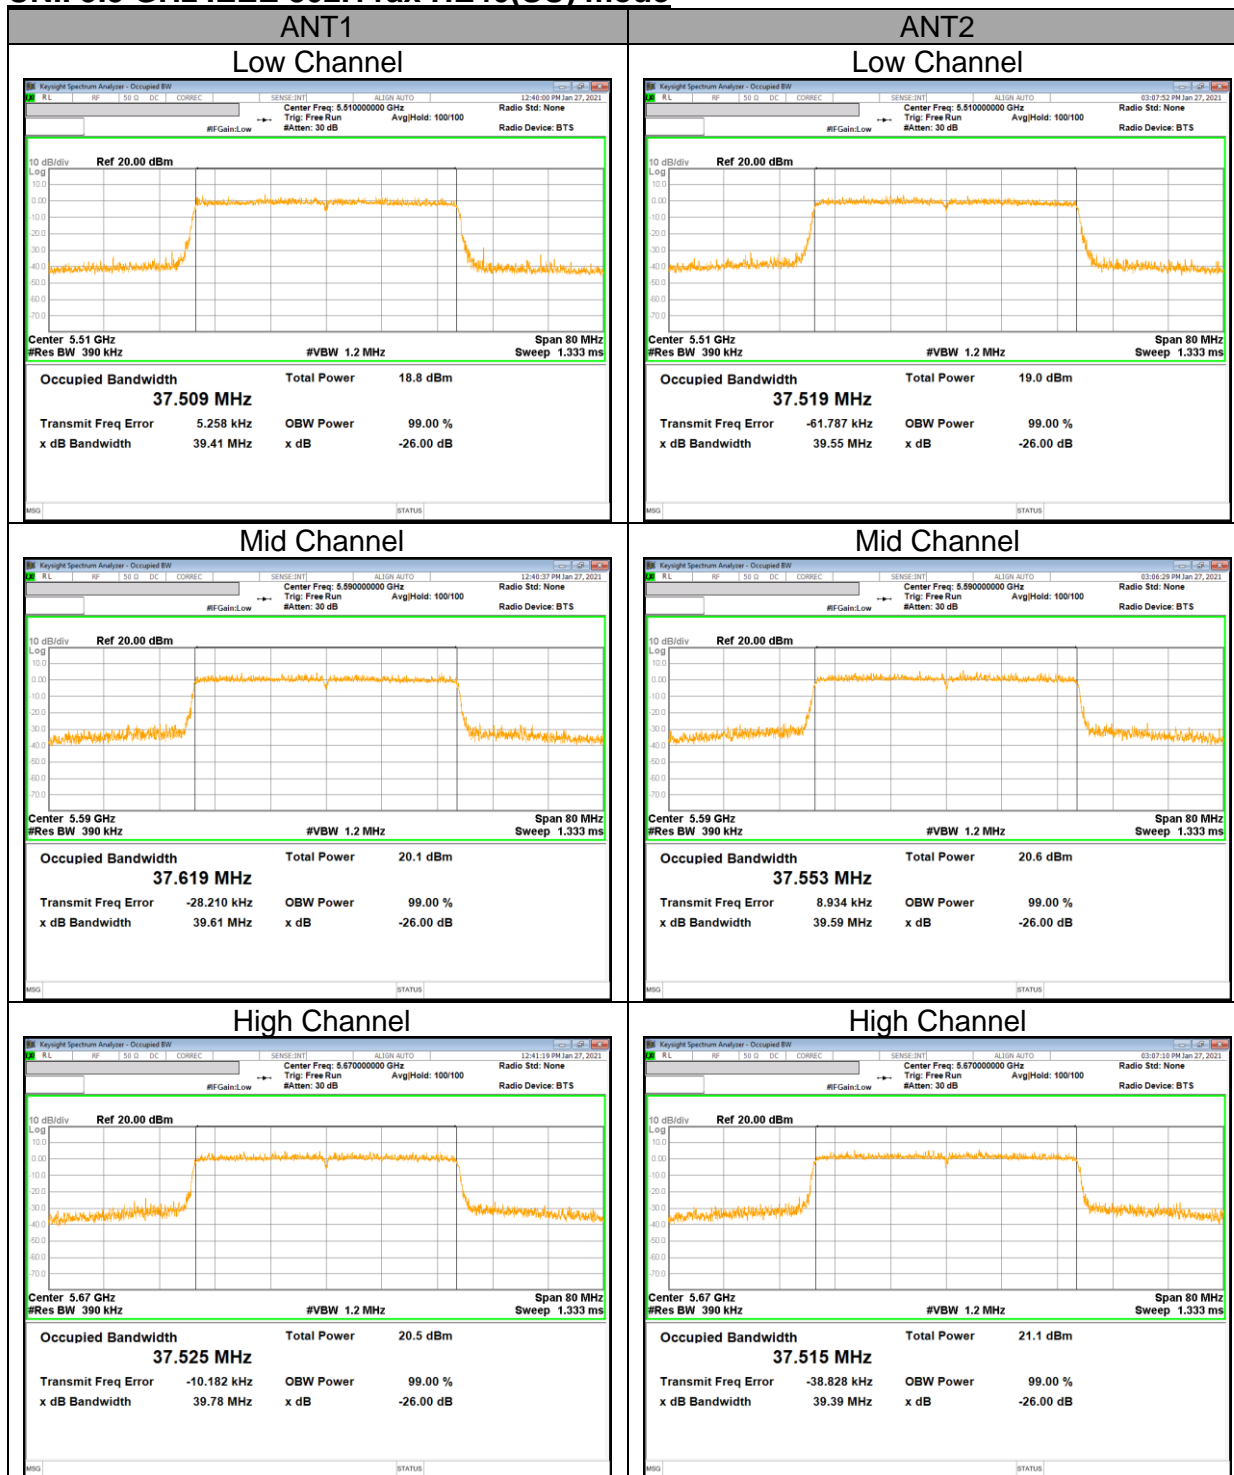

UNII 5.3 GHz IEEE 802.11ax HE40(SU) mode

UNII 5.3 GHz IEEE 802.11ax HE80(SU) mode

UNII 5.5 GHz IEEE 802.11a mode

UNII 5.5 GHz IEEE 802.11n HT20 mode

UNII 5.5 GHz IEEE 802.11n HT40 mode

UNII 5.5 GHz IEEE 802.11ac VHT80 mode

UNII 5.5 GHz IEEE 802.11ax HE20(SU) mode

UNII 5.5 GHz IEEE 802.11ax HE40(SU) mode

UNII 5.5 GHz IEEE 802.11ax HE80(SU) mode

UNII Straddle Channel IEEE 802.11a / n HT20 / n HT40 / ac VHT80 mode

UNII Straddle Channel IEEE 802.11ax HE20, HE40, HE80(SU) mode