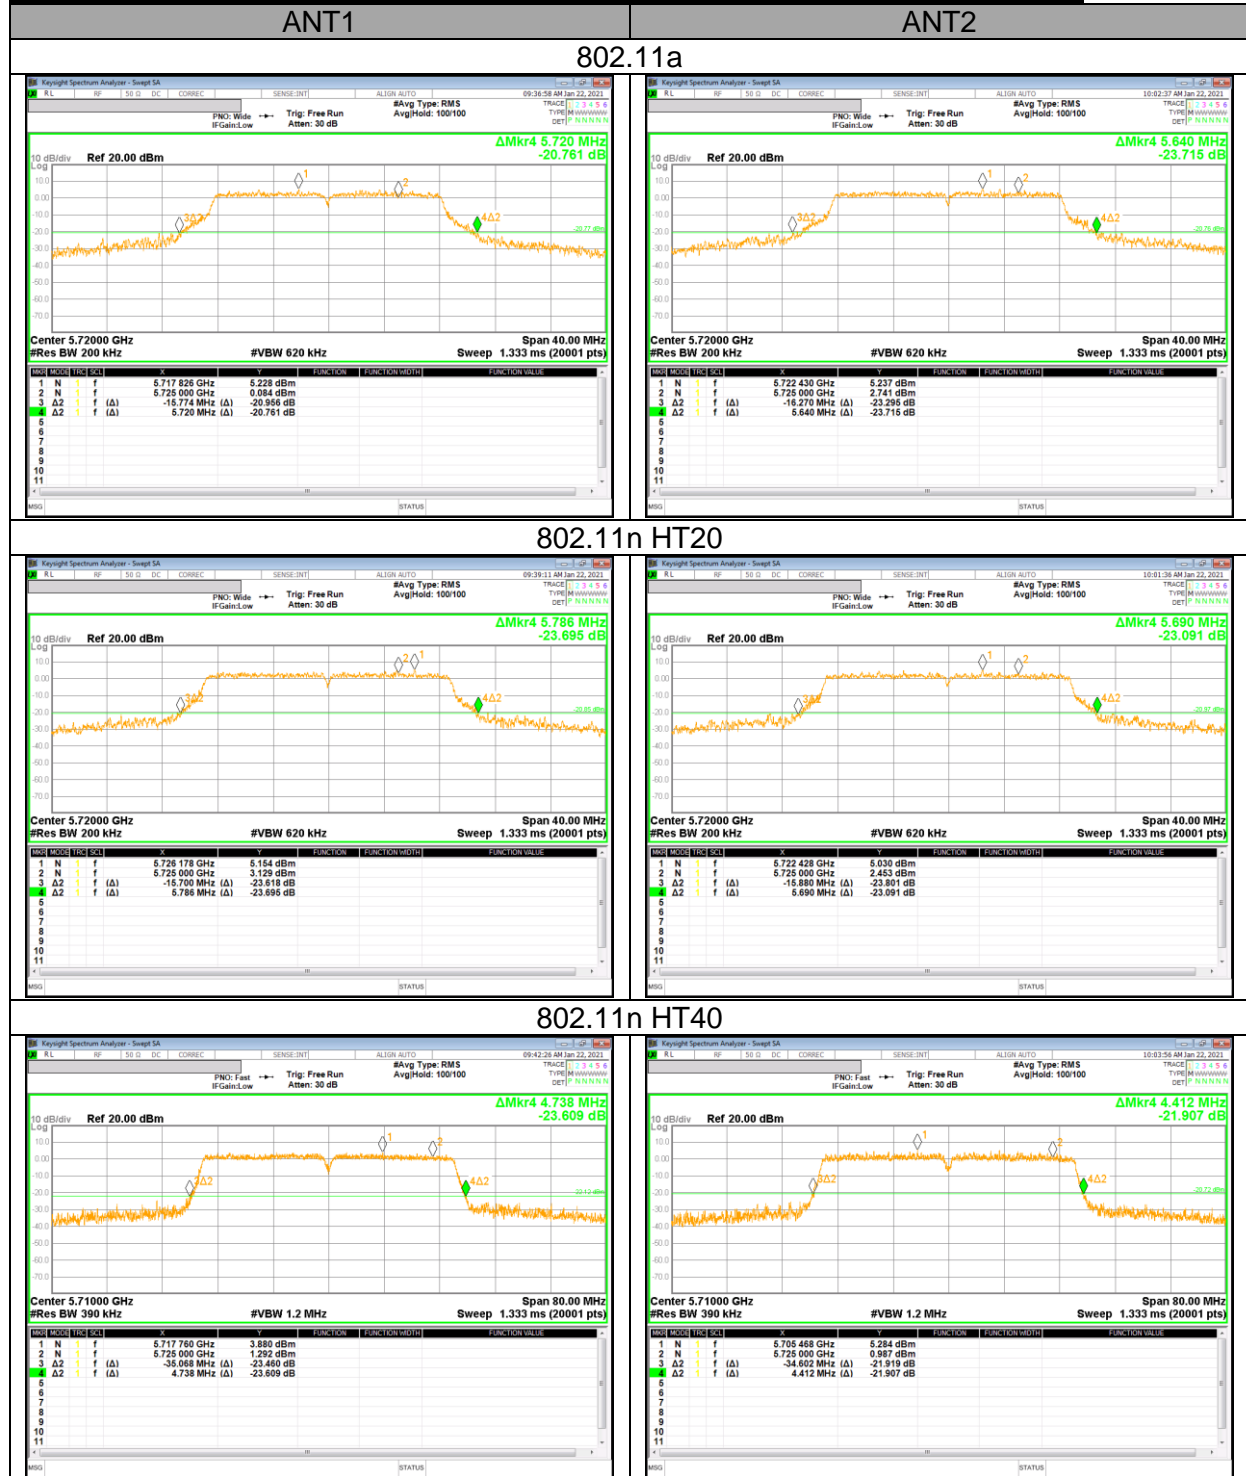

UNII 5.3 GHz IEEE 802.11ax HE40(SU) mode

UNII 5.3 GHz IEEE 802.11ax HE80(SU) mode

UNII 5.5 GHz IEEE 802.11a mode

UNII 5.5 GHz IEEE 802.11n HT20 mode

UNII 5.5 GHz IEEE 802.11n HT40 mode

UNII 5.5 GHz IEEE 802.11ac VHT80 mode

UNII 5.5 GHz IEEE 802.11ax HE20(SU) mode

UNII 5.5 GHz IEEE 802.11ax HE40(SU) mode

UNII 5.5 GHz IEEE 802.11ax HE80(SU) mode

UNII Straddle Channel IEEE 802.11a / n HT20 / n HT40 / ac VHT80 mode

UNII Straddle Channel IEEE 802.11ax HE20, HE40, HE80(SU) mode

UNII 5.2 GHz IEEE 802.11ax HE20(RU) mode

UNII 5.2 GHz IEEE 802.11ax HE40(RU) mode