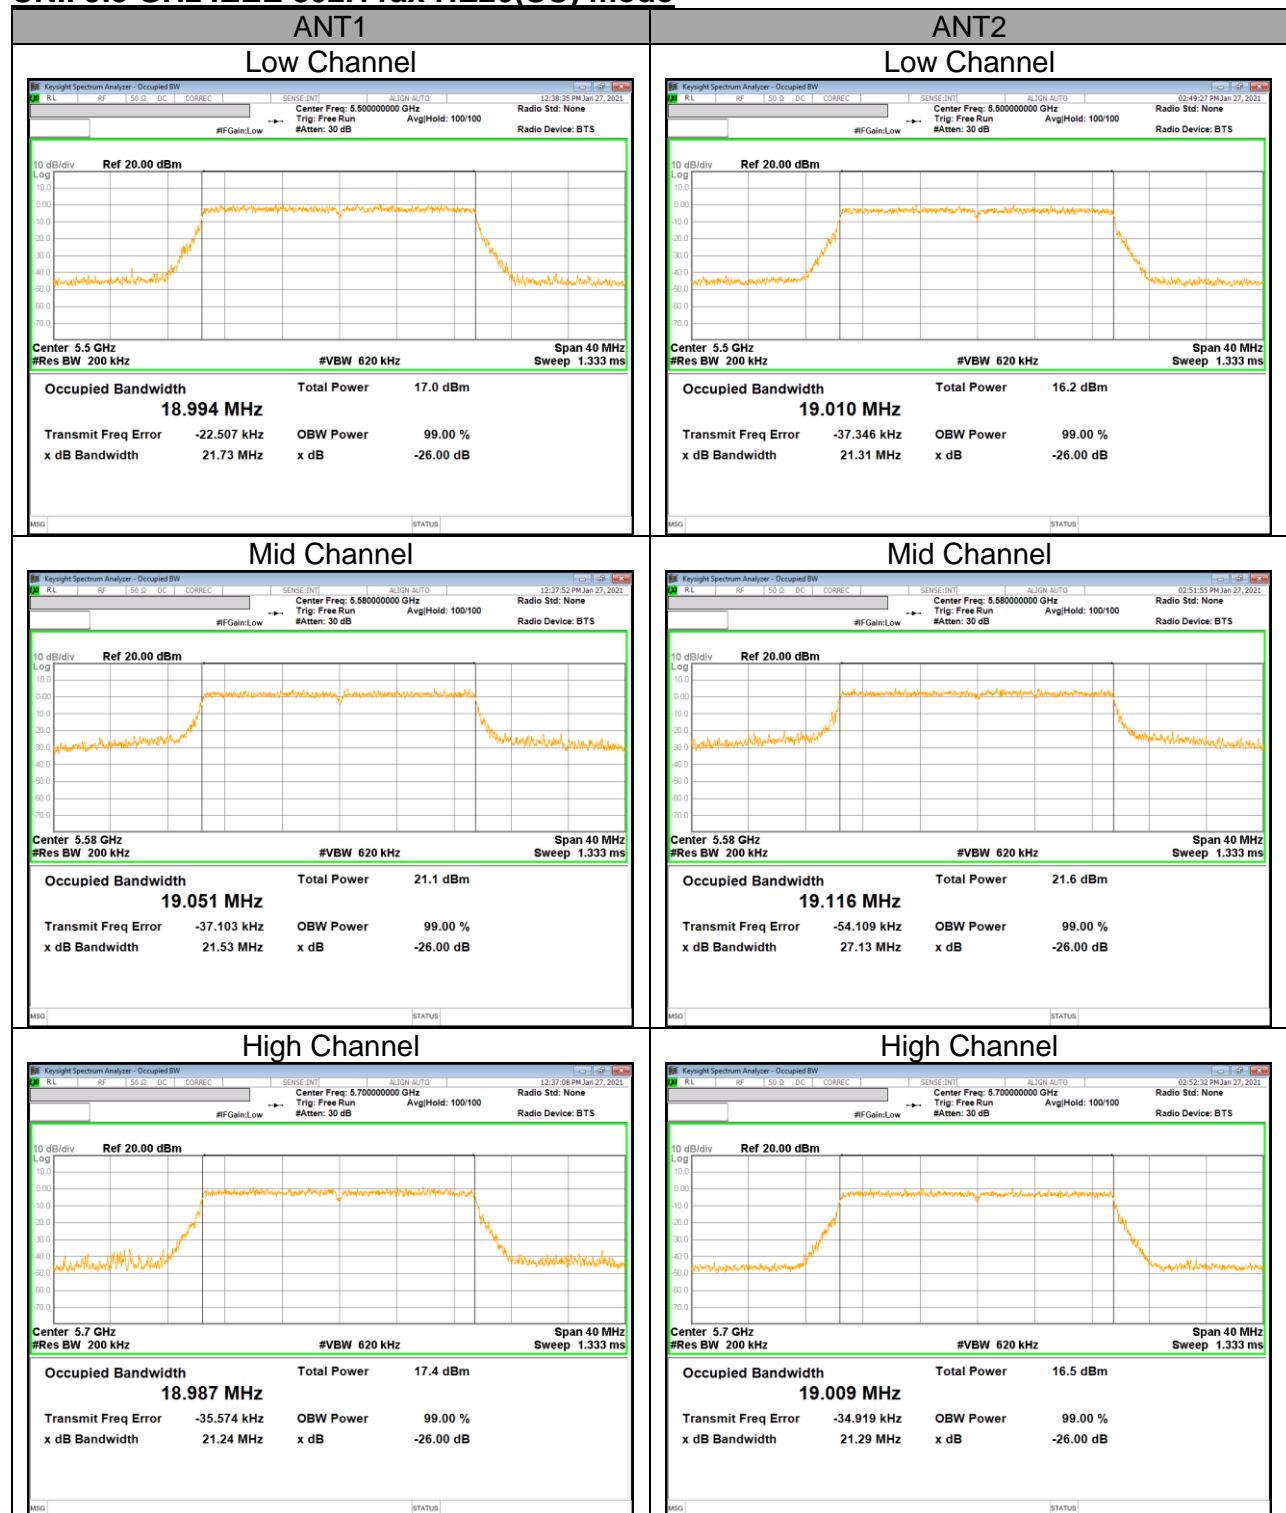

UNII 5.3 GHz IEEE 802.11ax HE40(SU) mode

UNII 5.3 GHz IEEE 802.11ax HE80(SU) mode

UNII 5.5 GHz IEEE 802.11a mode

UNII 5.5 GHz IEEE 802.11n HT20 mode

UNII 5.5 GHz IEEE 802.11n HT40 mode

UNII 5.5 GHz IEEE 802.11ac VHT80 mode

UNII 5.5 GHz IEEE 802.11ax HE20(SU) mode

UNII 5.5 GHz IEEE 802.11ax HE40(SU) mode

UNII 5.5 GHz IEEE 802.11ax HE80(SU) mode

UNII Straddle Channel IEEE 802.11a / n HT20 / n HT40 / ac VHT80 mode

UNII Straddle Channel IEEE 802.11ax HE20, HE40, HE80(SU) mode

UNII 5.2 GHz IEEE 802.11ax HE20(RU) mode

UNII 5.2 GHz IEEE 802.11ax HE40(RU) mode