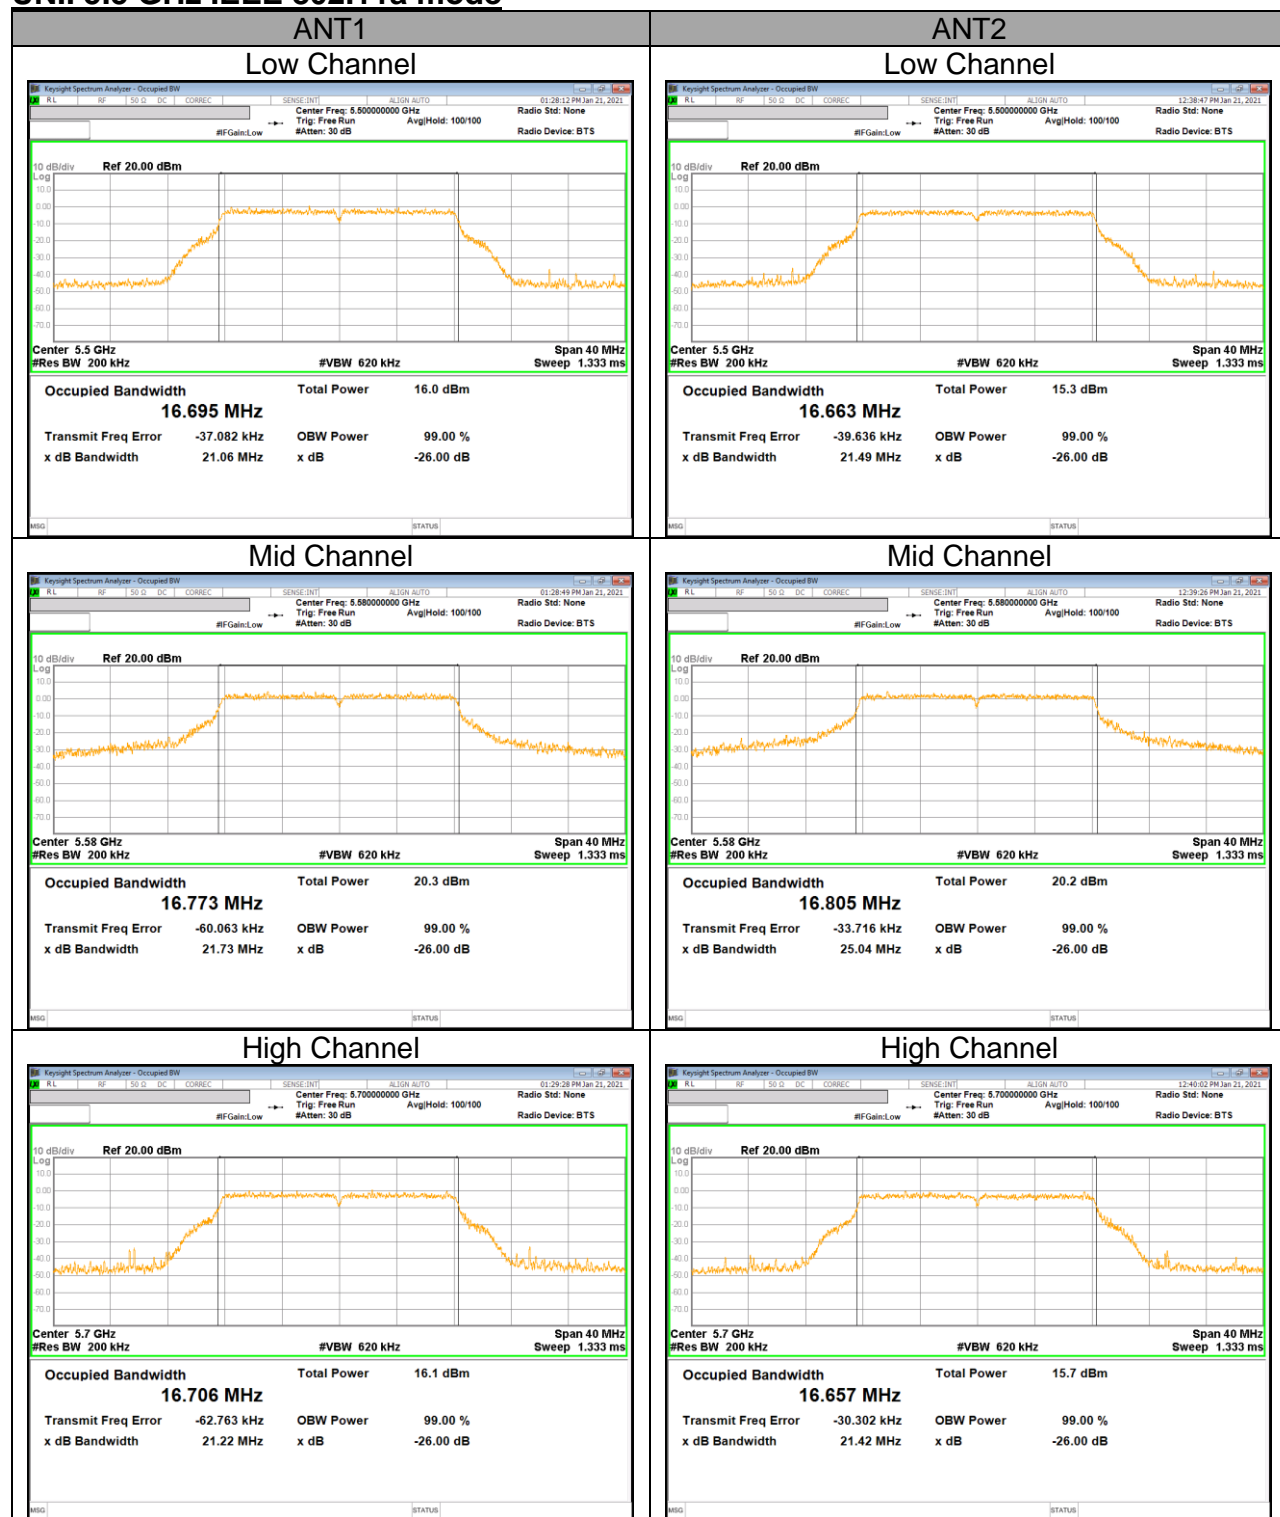

UNII 5.3 GHz IEEE 802.11ax HE40(SU) mode

UNII 5.3 GHz IEEE 802.11ax HE80(SU) mode

UNII 5.5 GHz IEEE 802.11a mode

UNII 5.5 GHz IEEE 802.11n HT20 mode

UNII 5.5 GHz IEEE 802.11n HT40 mode

UNII 5.5 GHz IEEE 802.11ac VHT80 mode

UNII 5.5 GHz IEEE 802.11ax HE20(SU) mode

UNII 5.5 GHz IEEE 802.11ax HE40(SU) mode

UNII 5.5 GHz IEEE 802.11ax HE80(SU) mode

UNII Straddle Channel IEEE 802.11a / n HT20 / n HT40 / ac VHT80 mode

UNII Straddle Channel IEEE 802.11ax HE20, HE40, HE80(SU) mode

UNII 5.2 GHz IEEE 802.11ax HE20(RU) mode

UNII 5.2 GHz IEEE 802.11ax HE40(RU) mode