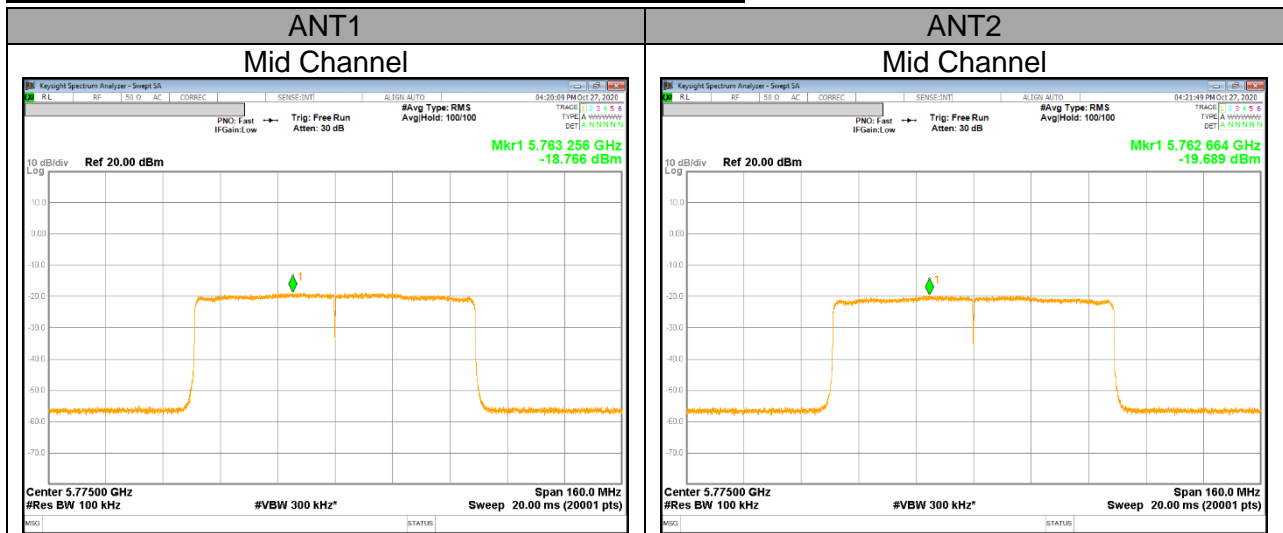

UNII 5.8 GHz IEEE 802.11ax HE40(SU) mode PSD

UNII 5.8 GHz IEEE 802.11ax HE80(SU) mode PSD

UNII Straddle Ch. IEEE 802.11ax HE20(SU) mode Output Power and PSD

UNII Straddle Ch. IEEE 802.11ax HE40(SU) mode Output Power and PSD

UNII Straddle Ch. IEEE 802.11ax HE80(SU) mode Output Power and PSD

UNII 5.2 GHz IEEE 802.11ax HE20(RU) mode PSD

UNII 5.2 GHz IEEE 802.11ax HE40(RU) mode PSD

UNII 5.2 GHz IEEE 802.11ax HE80(RU) mode PSD

UNII 5.3 GHz IEEE 802.11ax HE20(RU) mode PSD