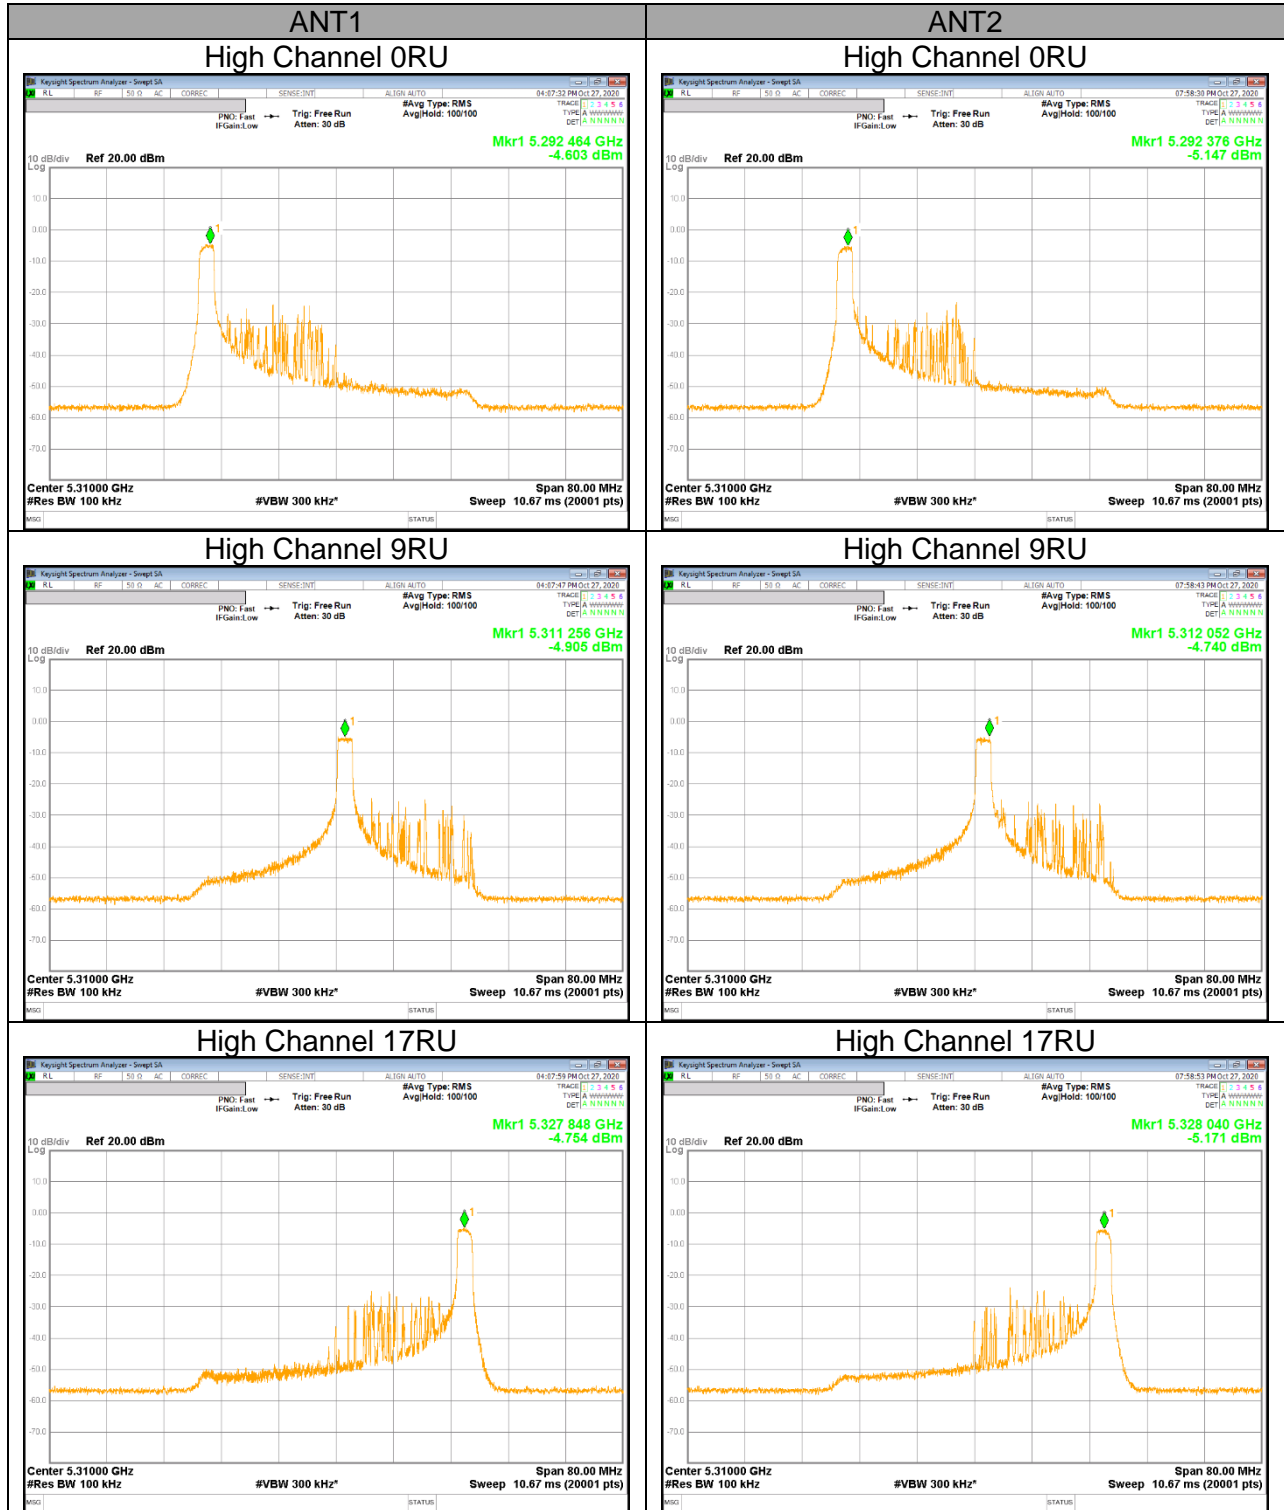

UNII Straddle Ch. IEEE 802.11ax HE80(SU) mode Output Power and PSD

UNII 5.2 GHz IEEE 802.11ax HE20(RU) mode PSD

UNII 5.2 GHz IEEE 802.11ax HE40(RU) mode PSD

UNII 5.2 GHz IEEE 802.11ax HE80(RU) mode PSD

UNII 5.3 GHz IEEE 802.11ax HE20(RU) mode PSD

UNII 5.3 GHz IEEE 802.11ax HE40(RU) mode PSD

UNII 5.3 GHz IEEE 802.11ax HE80(RU) mode PSD

UNII 5.5 GHz IEEE 802.11ax HE20(RU) mode PSD