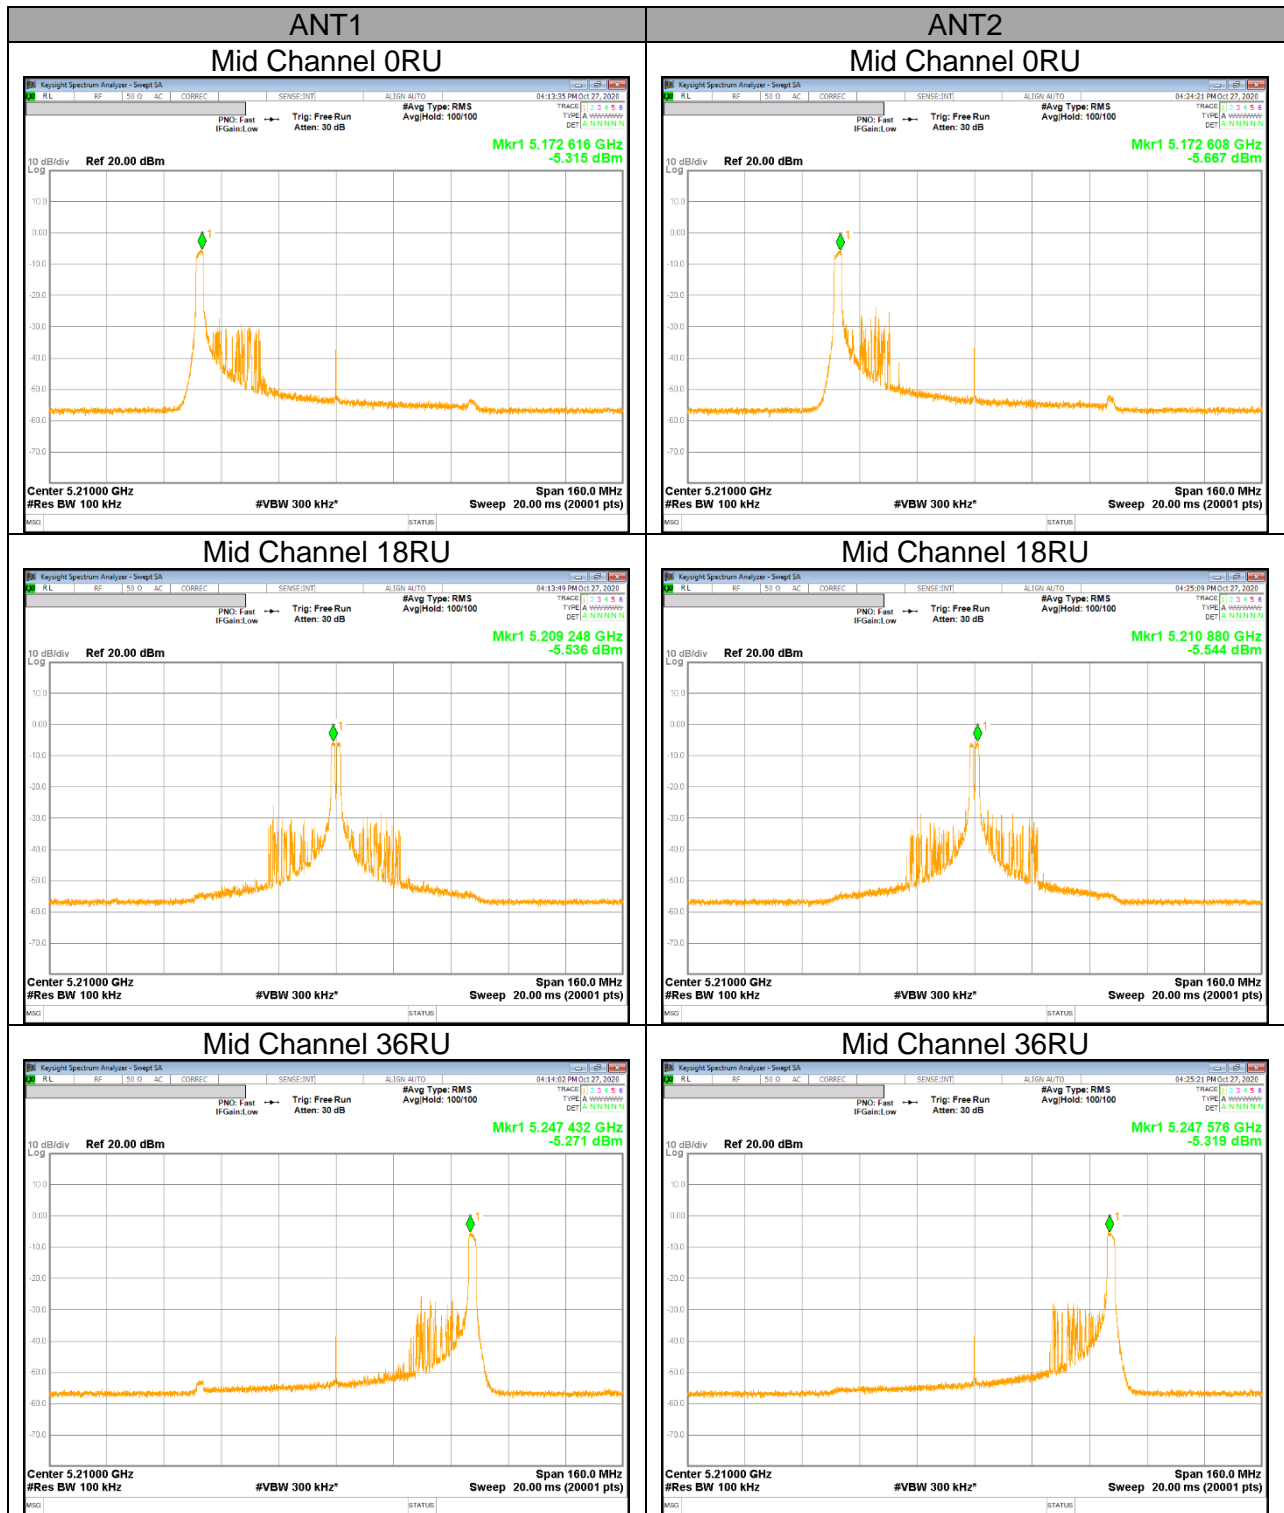

UNII 5.8 GHz IEEE 802.11ax HE40(SU) mode PSD

UNII 5.8 GHz IEEE 802.11ax HE80(SU) mode PSD

UNII Straddle Ch. IEEE 802.11ax HE20(SU) mode Output Power and PSD

UNII Straddle Ch. IEEE 802.11ax HE40(SU) mode Output Power and PSD

UNII Straddle Ch. IEEE 802.11ax HE80(SU) mode Output Power and PSD

UNII 5.2 GHz IEEE 802.11ax HE20(RU) mode PSD

UNII 5.2 GHz IEEE 802.11ax HE40(RU) mode PSD

UNII 5.2 GHz IEEE 802.11ax HE80(RU) mode PSD

UNII 5.3 GHz IEEE 802.11ax HE20(RU) mode PSD

UNII 5.3 GHz IEEE 802.11ax HE40(RU) mode PSD

UNII 5.3 GHz IEEE 802.11ax HE80(RU) mode PSD

UNII 5.5 GHz IEEE 802.11ax HE20(RU) mode PSD