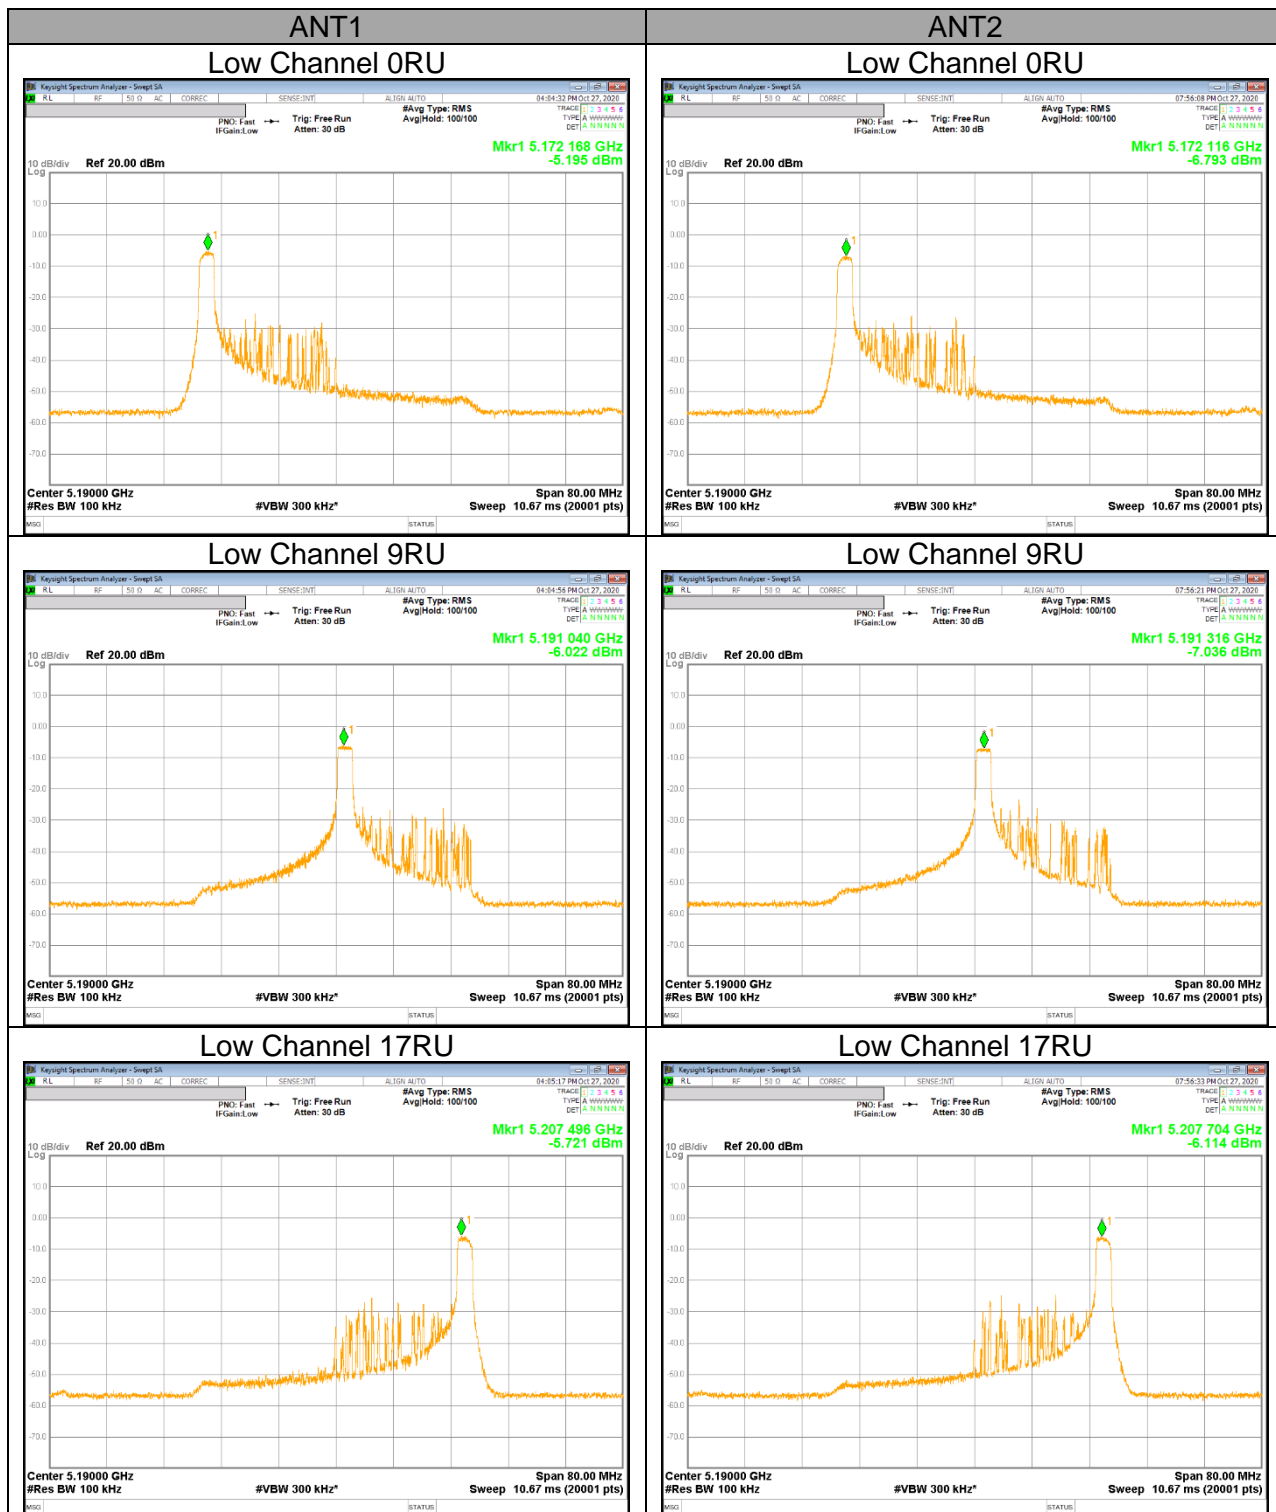

UNII Straddle Ch. IEEE 802.11ax HE80(SU) mode Output Power and PSD

UNII 5.2 GHz IEEE 802.11ax HE20(RU) mode PSD

UNII 5.2 GHz IEEE 802.11ax HE40(RU) mode PSD

UNII 5.2 GHz IEEE 802.11ax HE80(RU) mode PSD

UNII 5.3 GHz IEEE 802.11ax HE20(RU) mode PSD

UNII 5.3 GHz IEEE 802.11ax HE40(RU) mode PSD

UNII 5.3 GHz IEEE 802.11ax HE80(RU) mode PSD

UNII 5.5 GHz IEEE 802.11ax HE20(RU) mode PSD