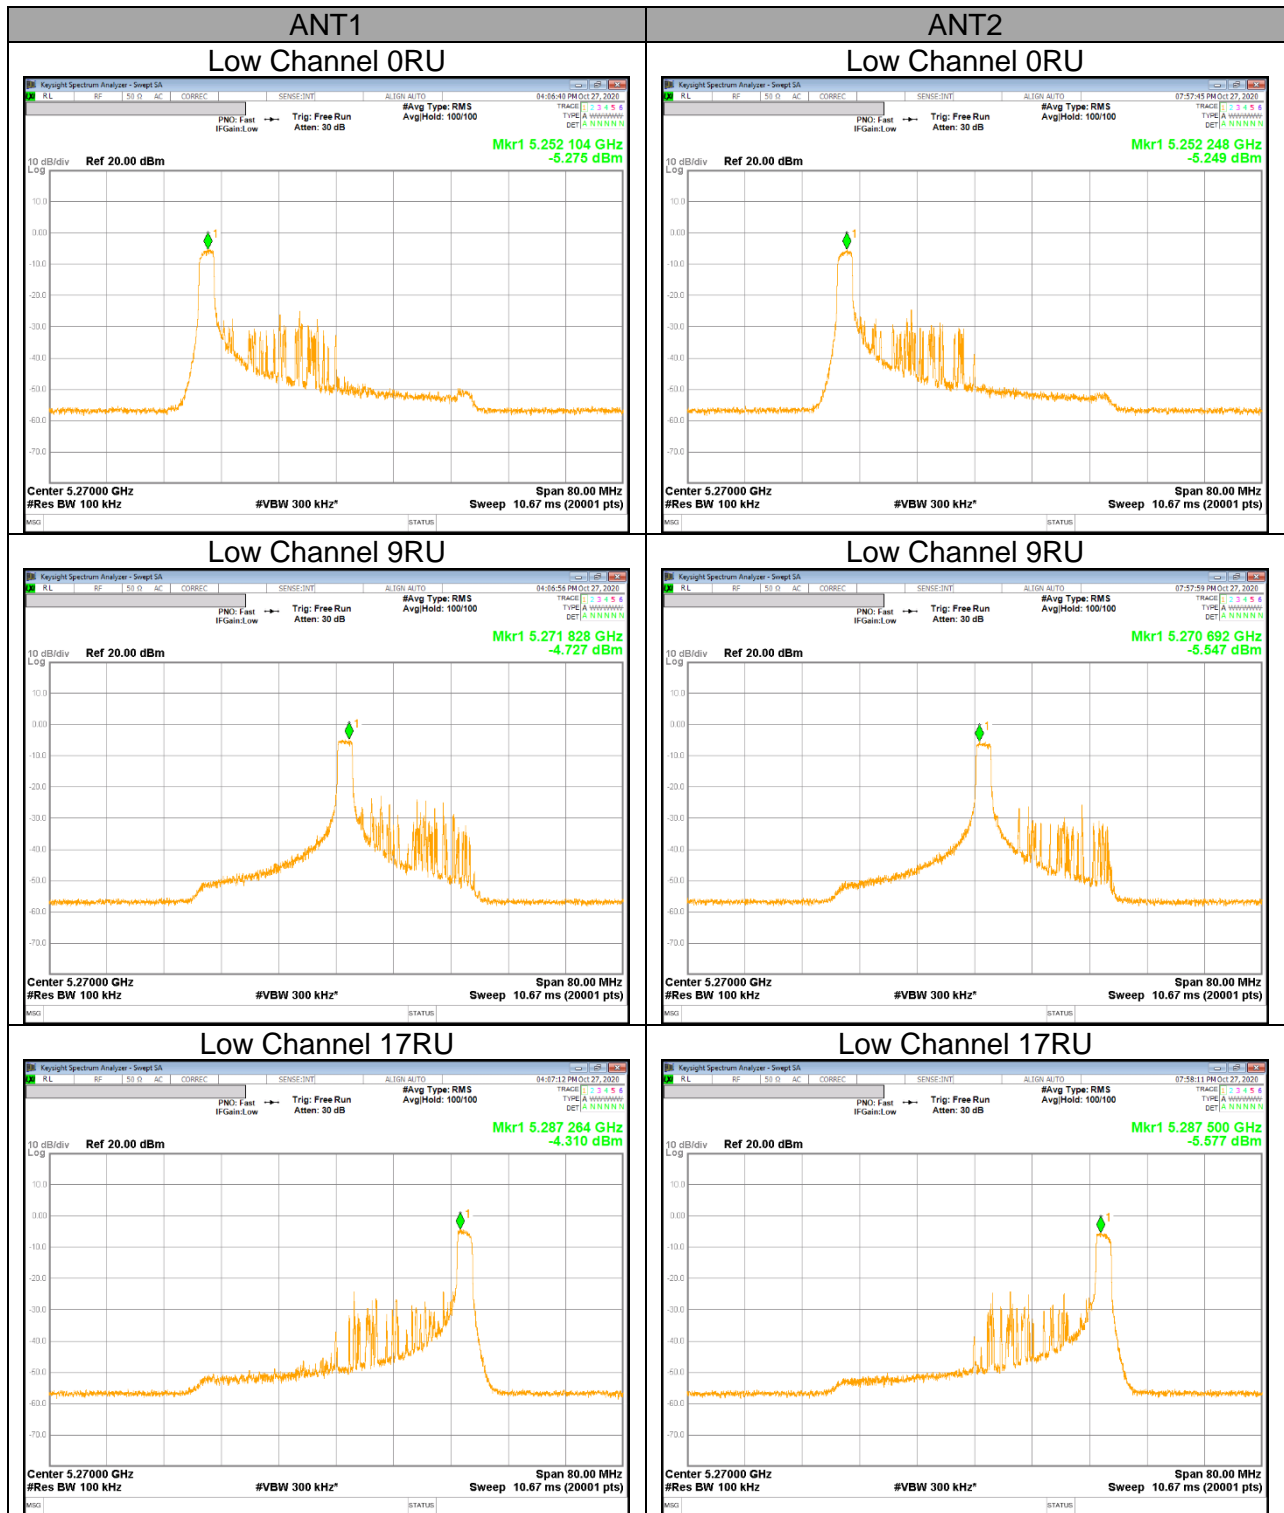

UNII 5.8 GHz IEEE 802.11ax HE40(SU) mode PSD

UNII 5.8 GHz IEEE 802.11ax HE80(SU) mode PSD

UNII Straddle Ch. IEEE 802.11ax HE20(SU) mode Output Power and PSD

UNII Straddle Ch. IEEE 802.11ax HE40(SU) mode Output Power and PSD

UNII Straddle Ch. IEEE 802.11ax HE80(SU) mode Output Power and PSD

UNII 5.2 GHz IEEE 802.11ax HE20(RU) mode PSD

UNII 5.2 GHz IEEE 802.11ax HE40(RU) mode PSD

UNII 5.2 GHz IEEE 802.11ax HE80(RU) mode PSD

UNII 5.3 GHz IEEE 802.11ax HE20(RU) mode PSD

UNII 5.3 GHz IEEE 802.11ax HE40(RU) mode PSD

UNII 5.3 GHz IEEE 802.11ax HE80(RU) mode PSD

UNII 5.5 GHz IEEE 802.11ax HE20(RU) mode PSD