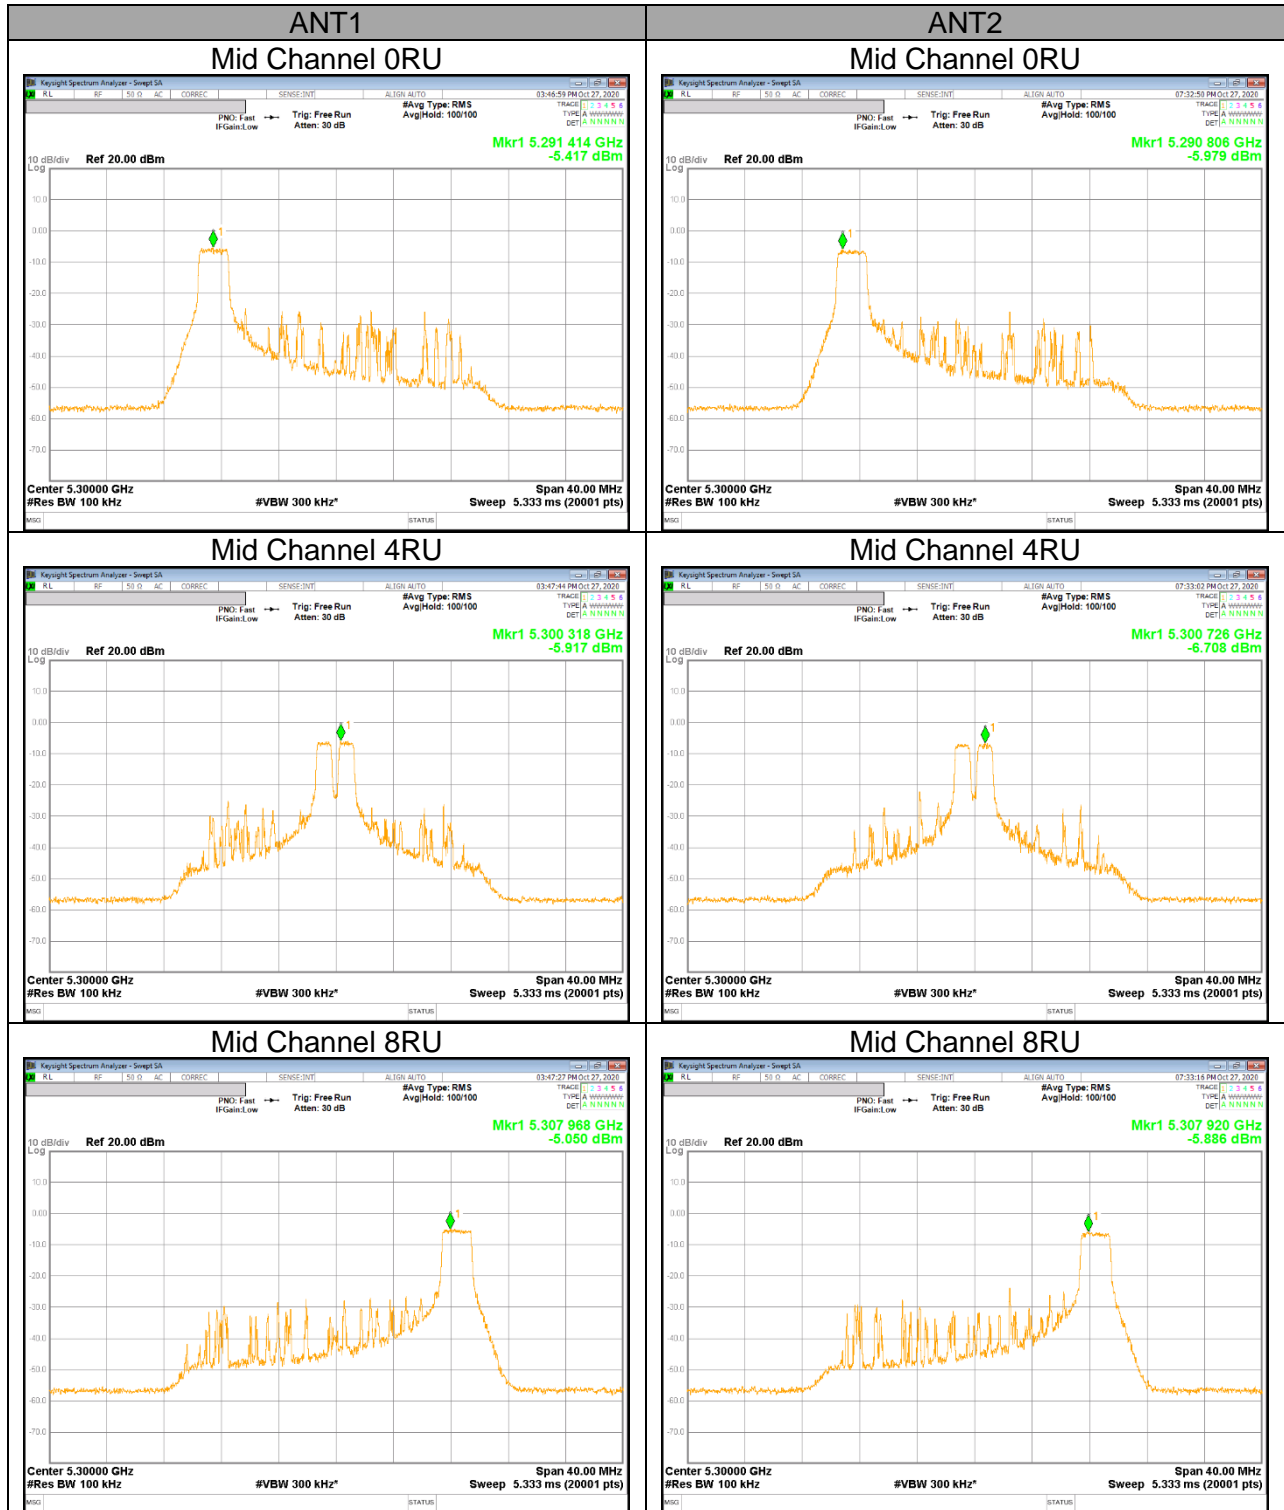

UNII 5.8 GHz IEEE 802.11ax HE40(SU) mode PSD

UNII 5.8 GHz IEEE 802.11ax HE80(SU) mode PSD

UNII Straddle Ch. IEEE 802.11ax HE20(SU) mode Output Power and PSD

UNII Straddle Ch. IEEE 802.11ax HE40(SU) mode Output Power and PSD

UNII Straddle Ch. IEEE 802.11ax HE80(SU) mode Output Power and PSD

UNII 5.2 GHz IEEE 802.11ax HE20(RU) mode PSD

UNII 5.2 GHz IEEE 802.11ax HE40(RU) mode PSD

UNII 5.2 GHz IEEE 802.11ax HE80(RU) mode PSD

UNII 5.3 GHz IEEE 802.11ax HE20(RU) mode PSD

UNII 5.3 GHz IEEE 802.11ax HE40(RU) mode PSD

UNII 5.3 GHz IEEE 802.11ax HE80(RU) mode PSD

UNII 5.5 GHz IEEE 802.11ax HE20(RU) mode PSD