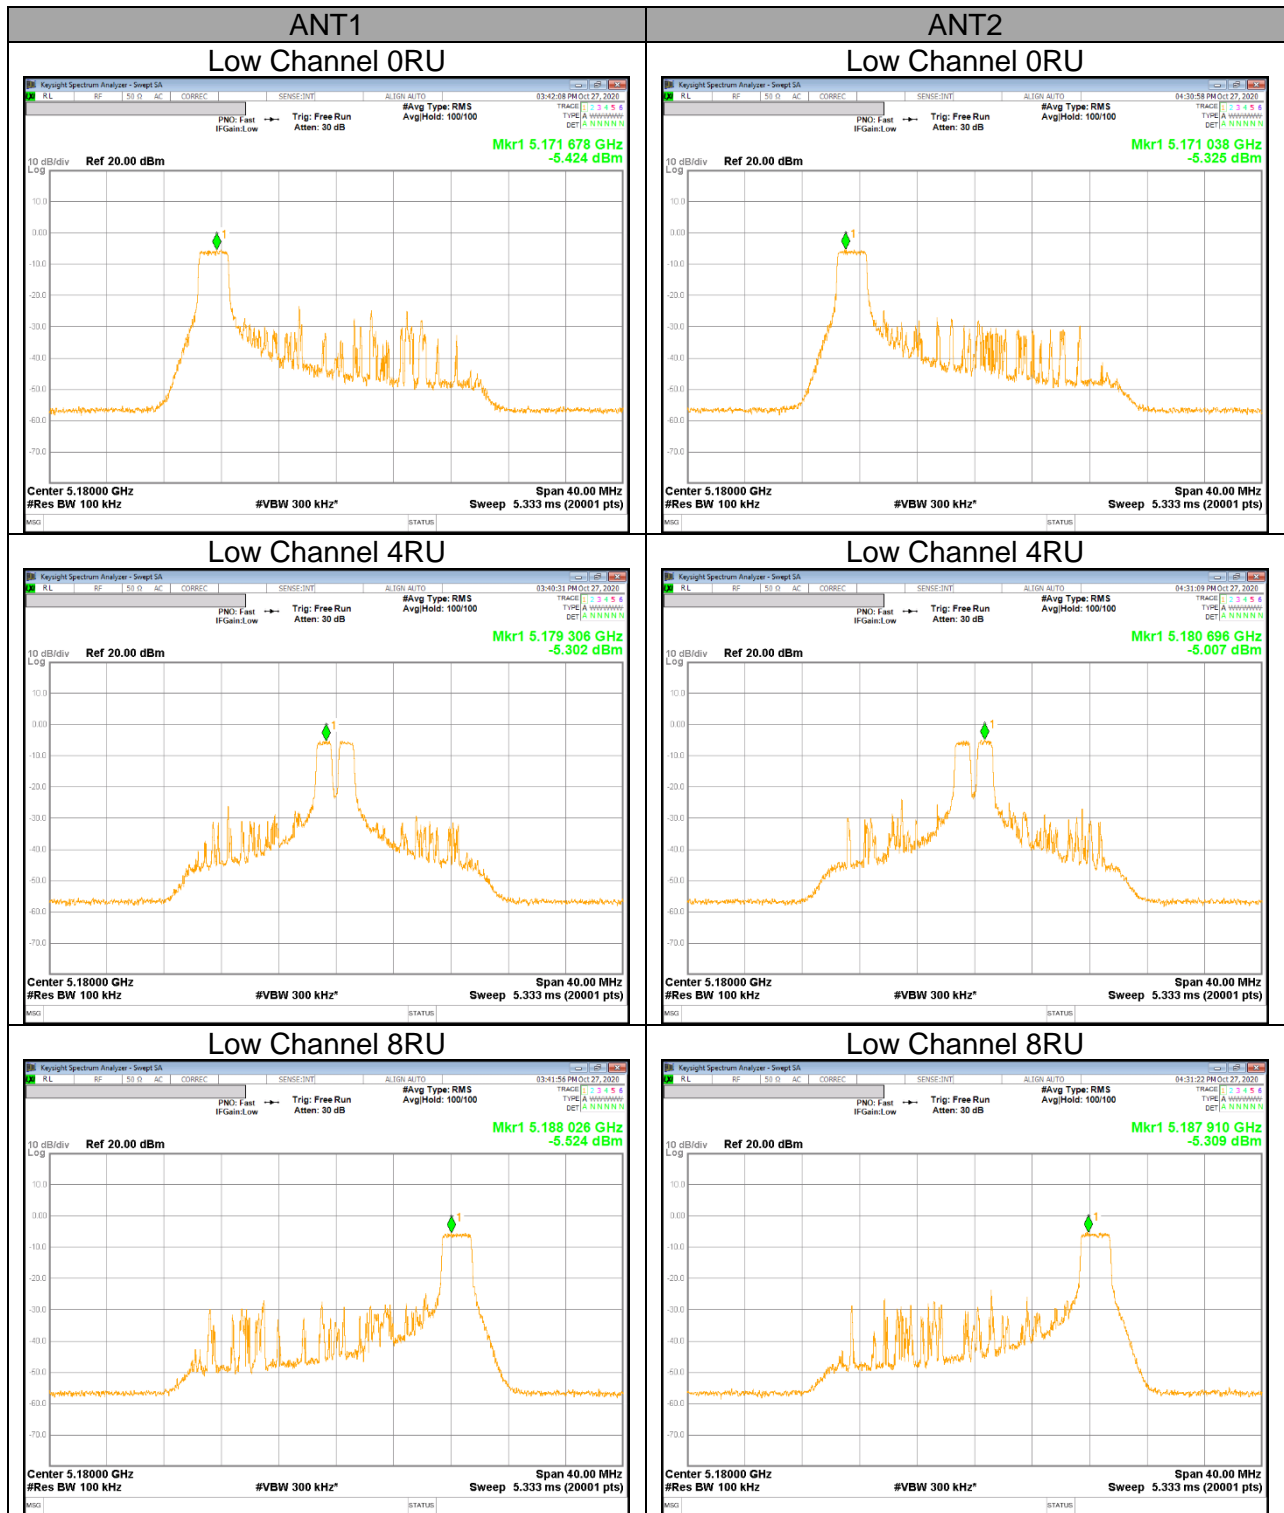

UNII 5.8 GHz IEEE 802.11ax HE40(SU) mode PSD

UNII 5.8 GHz IEEE 802.11ax HE80(SU) mode PSD

UNII Straddle Ch. IEEE 802.11ax HE20(SU) mode Output Power and PSD

UNII Straddle Ch. IEEE 802.11ax HE40(SU) mode Output Power and PSD

UNII Straddle Ch. IEEE 802.11ax HE80(SU) mode Output Power and PSD

UNII 5.2 GHz IEEE 802.11ax HE20(RU) mode PSD

UNII 5.2 GHz IEEE 802.11ax HE40(RU) mode PSD

UNII 5.2 GHz IEEE 802.11ax HE80(RU) mode PSD

UNII 5.3 GHz IEEE 802.11ax HE20(RU) mode PSD

UNII 5.3 GHz IEEE 802.11ax HE40(RU) mode PSD

UNII 5.3 GHz IEEE 802.11ax HE80(RU) mode PSD

UNII 5.5 GHz IEEE 802.11ax HE20(RU) mode PSD