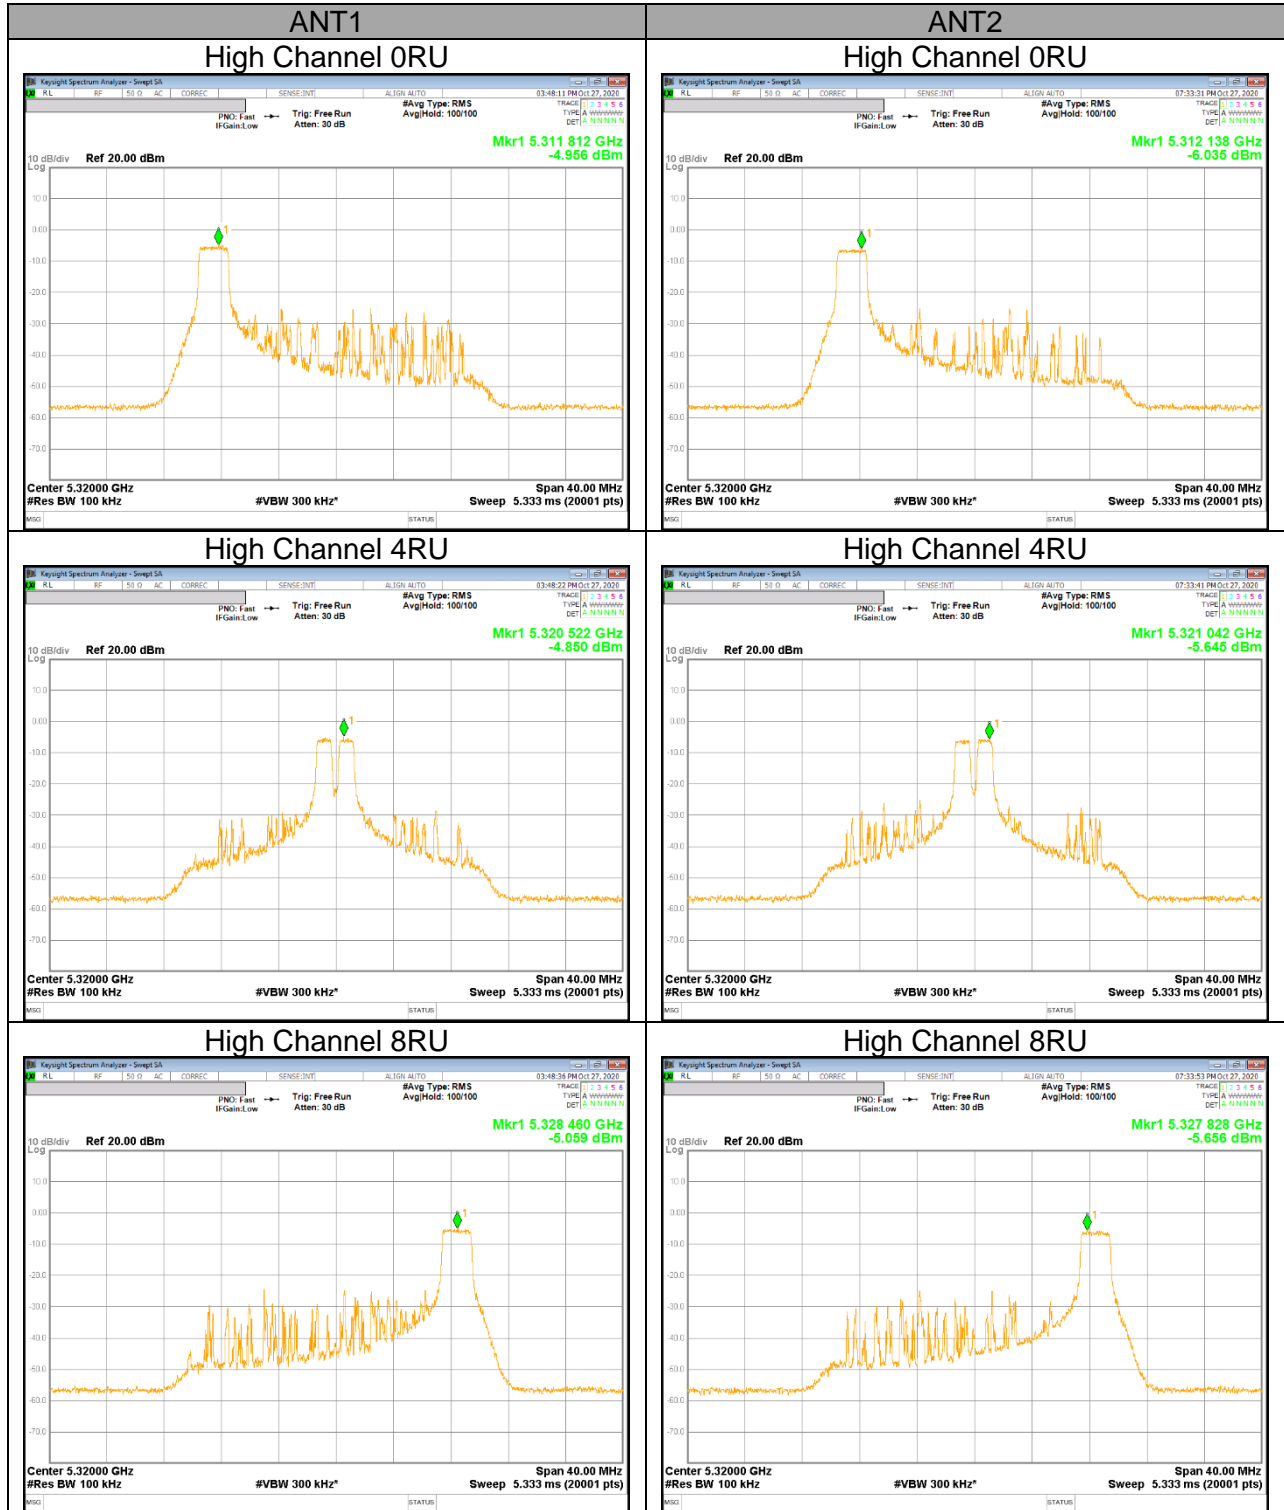

UNII 5.8 GHz IEEE 802.11ax HE40(SU) mode PSD

UNII 5.8 GHz IEEE 802.11ax HE80(SU) mode PSD

UNII Straddle Ch. IEEE 802.11ax HE20(SU) mode Output Power and PSD

UNII Straddle Ch. IEEE 802.11ax HE40(SU) mode Output Power and PSD

UNII Straddle Ch. IEEE 802.11ax HE80(SU) mode Output Power and PSD

UNII 5.2 GHz IEEE 802.11ax HE20(RU) mode PSD

UNII 5.2 GHz IEEE 802.11ax HE40(RU) mode PSD

UNII 5.2 GHz IEEE 802.11ax HE80(RU) mode PSD

UNII 5.3 GHz IEEE 802.11ax HE20(RU) mode PSD

UNII 5.3 GHz IEEE 802.11ax HE40(RU) mode PSD

UNII 5.3 GHz IEEE 802.11ax HE80(RU) mode PSD

UNII 5.5 GHz IEEE 802.11ax HE20(RU) mode PSD