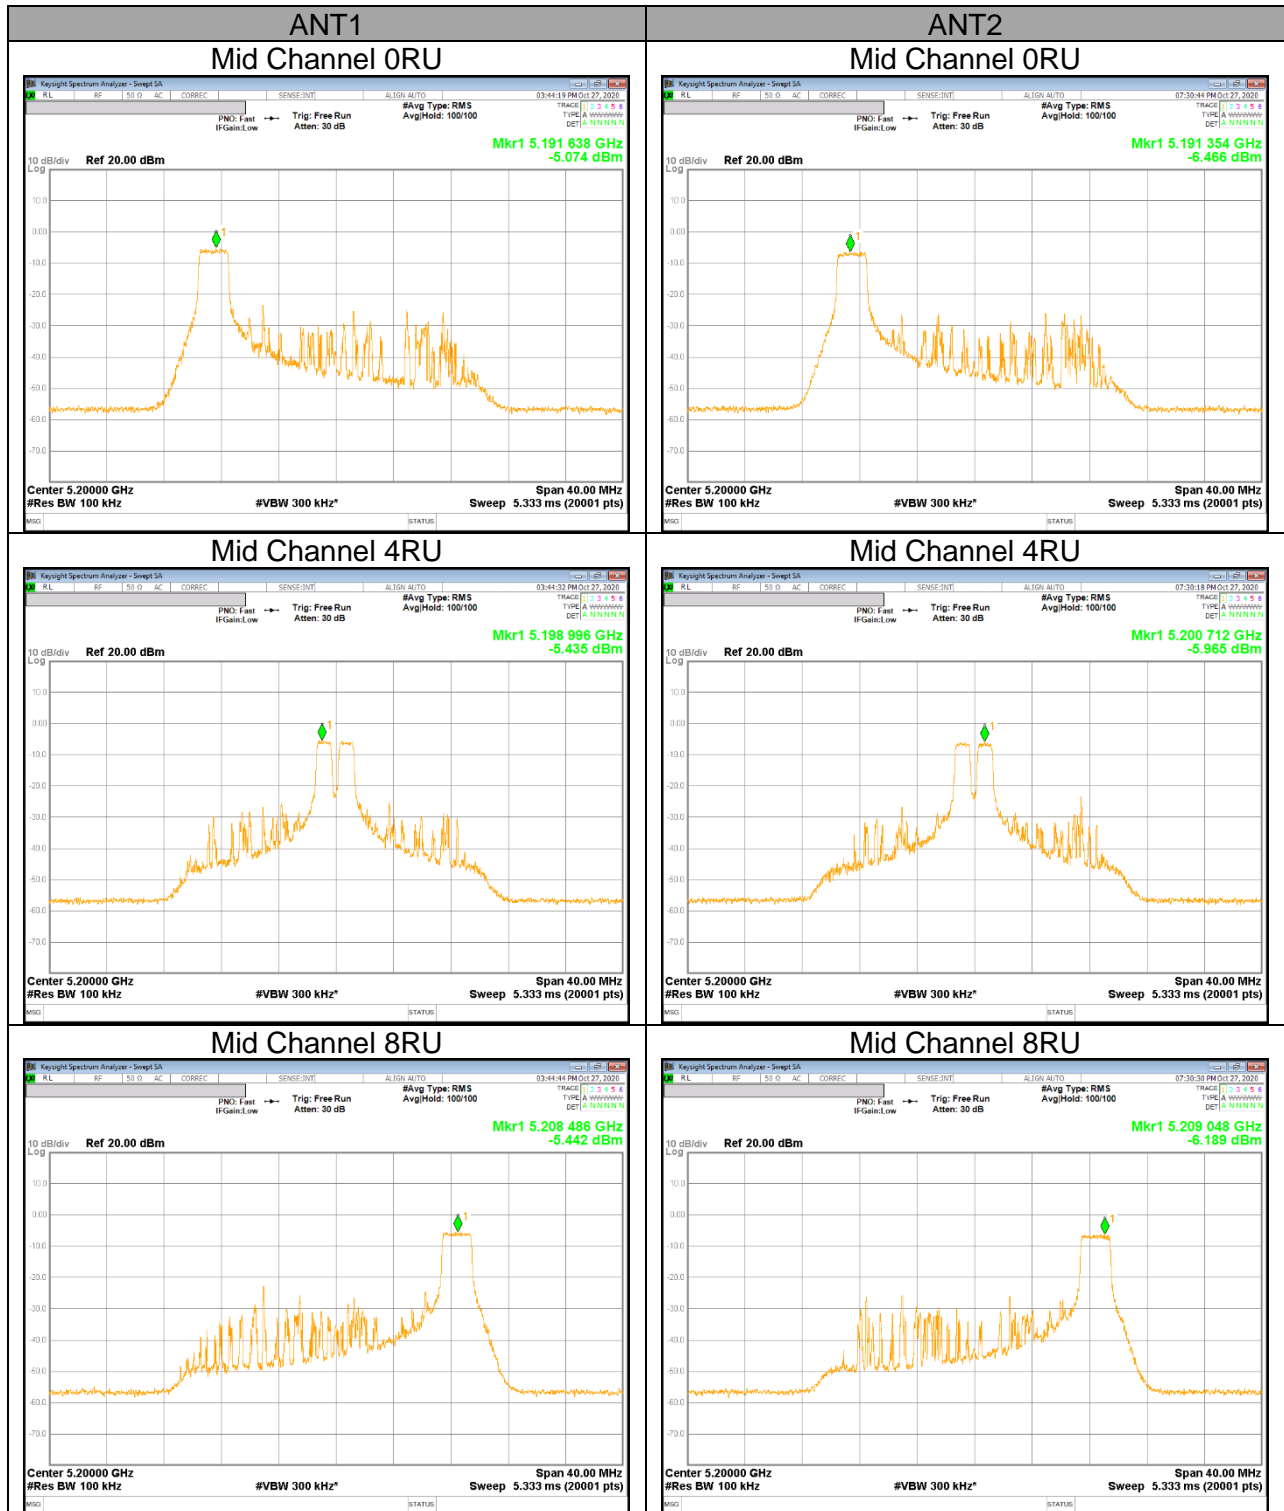

UNII 5.8 GHz IEEE 802.11ax HE40(SU) mode PSD

UNII 5.8 GHz IEEE 802.11ax HE80(SU) mode PSD

UNII Straddle Ch. IEEE 802.11ax HE20(SU) mode Output Power and PSD

UNII Straddle Ch. IEEE 802.11ax HE40(SU) mode Output Power and PSD

UNII Straddle Ch. IEEE 802.11ax HE80(SU) mode Output Power and PSD

UNII 5.2 GHz IEEE 802.11ax HE20(RU) mode PSD

UNII 5.2 GHz IEEE 802.11ax HE40(RU) mode PSD

UNII 5.2 GHz IEEE 802.11ax HE80(RU) mode PSD

UNII 5.3 GHz IEEE 802.11ax HE20(RU) mode PSD

UNII 5.3 GHz IEEE 802.11ax HE40(RU) mode PSD

UNII 5.3 GHz IEEE 802.11ax HE80(RU) mode PSD

UNII 5.5 GHz IEEE 802.11ax HE20(RU) mode PSD