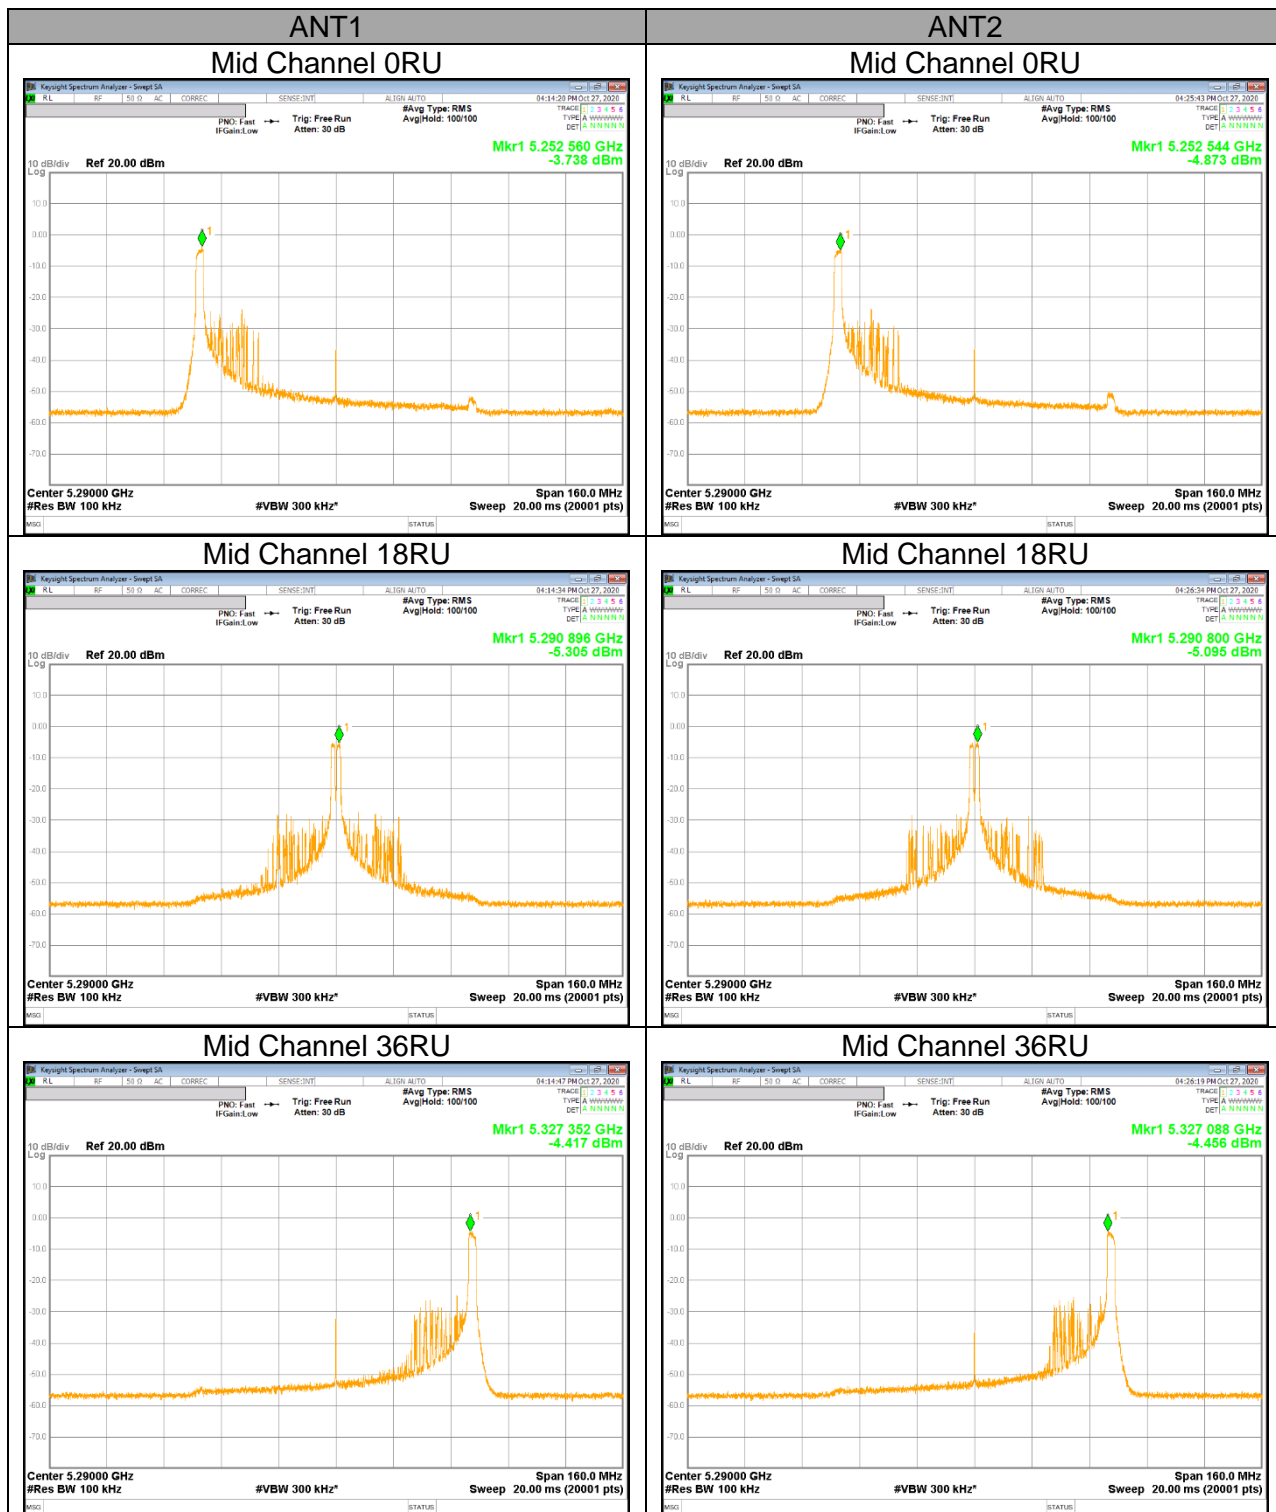

UNII 5.8 GHz IEEE 802.11ax HE40(SU) mode PSD

UNII 5.8 GHz IEEE 802.11ax HE80(SU) mode PSD

UNII Straddle Ch. IEEE 802.11ax HE20(SU) mode Output Power and PSD

UNII Straddle Ch. IEEE 802.11ax HE40(SU) mode Output Power and PSD

UNII Straddle Ch. IEEE 802.11ax HE80(SU) mode Output Power and PSD

UNII 5.2 GHz IEEE 802.11ax HE20(RU) mode PSD

UNII 5.2 GHz IEEE 802.11ax HE40(RU) mode PSD

UNII 5.2 GHz IEEE 802.11ax HE80(RU) mode PSD

UNII 5.3 GHz IEEE 802.11ax HE20(RU) mode PSD

UNII 5.3 GHz IEEE 802.11ax HE40(RU) mode PSD

UNII 5.3 GHz IEEE 802.11ax HE80(RU) mode PSD

UNII 5.5 GHz IEEE 802.11ax HE20(RU) mode PSD