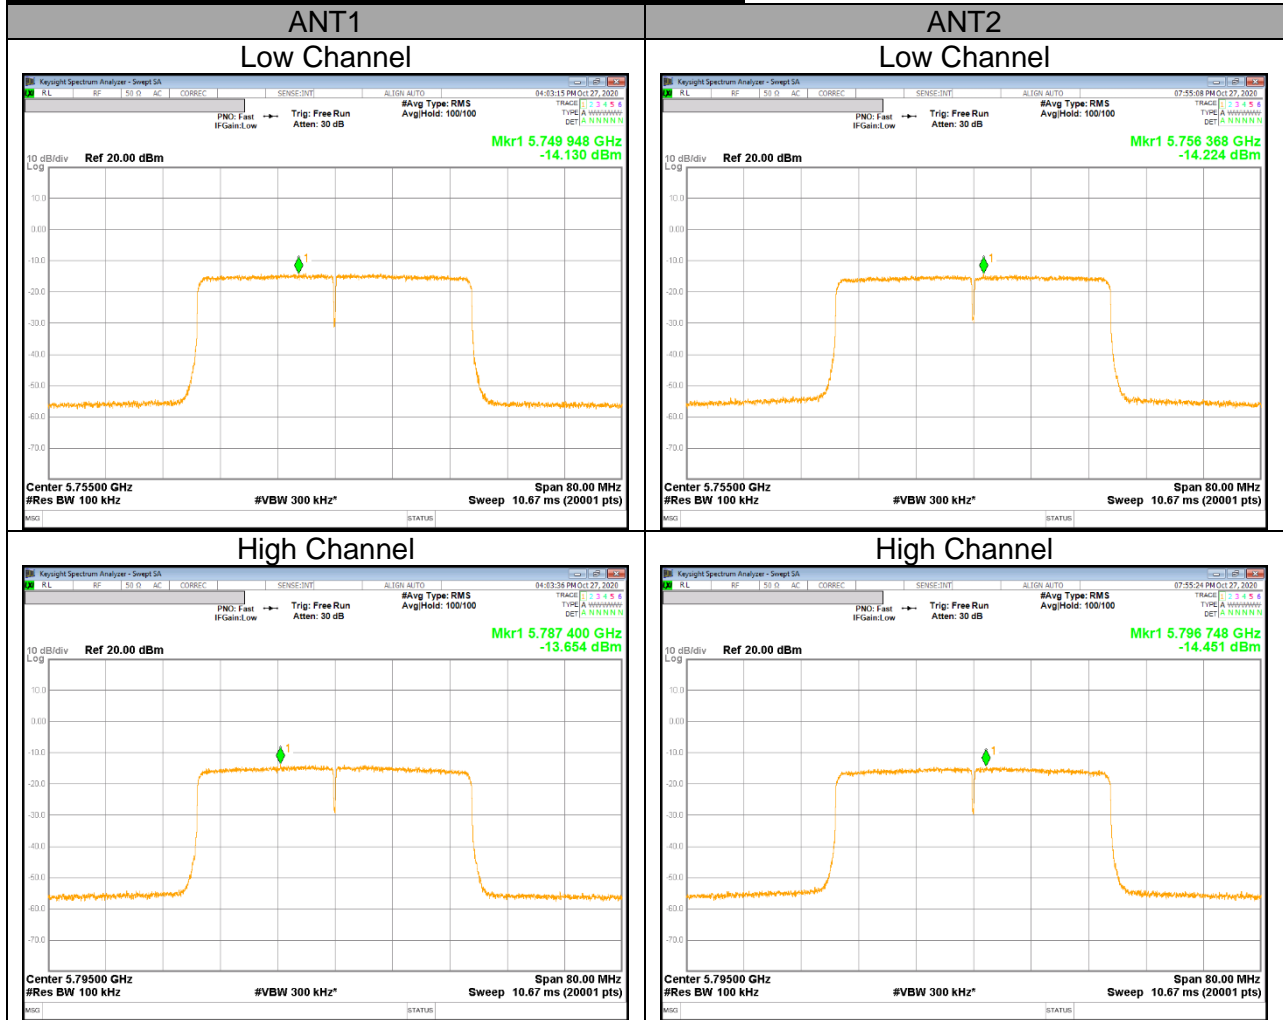

UNII 5.8 GHz IEEE 802.11ax HE40(SU) mode PSD

UNII 5.8 GHz IEEE 802.11ax HE80(SU) mode PSD

UNII Straddle Ch. IEEE 802.11ax HE20(SU) mode Output Power and PSD

UNII Straddle Ch. IEEE 802.11ax HE40(SU) mode Output Power and PSD

UNII Straddle Ch. IEEE 802.11ax HE80(SU) mode Output Power and PSD

UNII 5.2 GHz IEEE 802.11ax HE20(RU) mode PSD

UNII 5.2 GHz IEEE 802.11ax HE40(RU) mode PSD

UNII 5.2 GHz IEEE 802.11ax HE80(RU) mode PSD

UNII 5.3 GHz IEEE 802.11ax HE20(RU) mode PSD

UNII 5.3 GHz IEEE 802.11ax HE40(RU) mode PSD

UNII 5.3 GHz IEEE 802.11ax HE80(RU) mode PSD

UNII 5.5 GHz IEEE 802.11ax HE20(RU) mode PSD