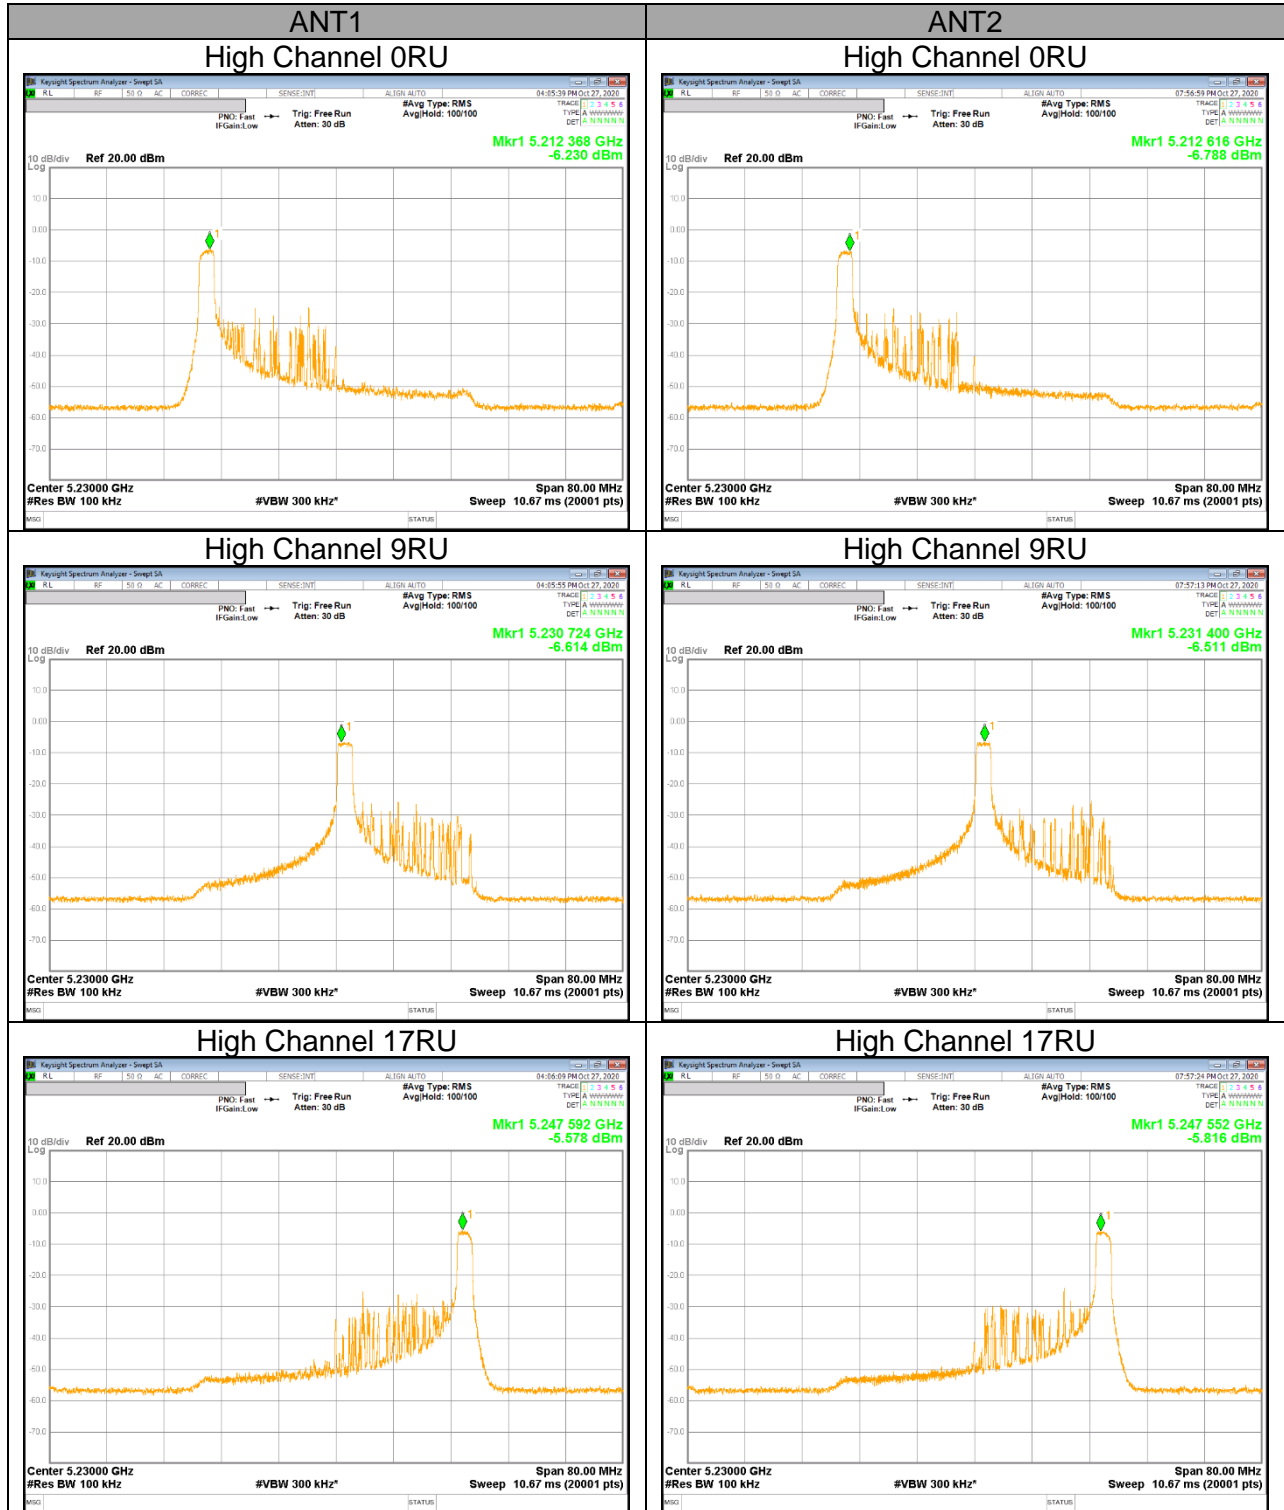

UNII Straddle Ch. IEEE 802.11ax HE80(SU) mode Output Power and PSD

UNII 5.2 GHz IEEE 802.11ax HE20(RU) mode PSD

UNII 5.2 GHz IEEE 802.11ax HE40(RU) mode PSD

UNII 5.2 GHz IEEE 802.11ax HE80(RU) mode PSD

UNII 5.3 GHz IEEE 802.11ax HE20(RU) mode PSD

UNII 5.3 GHz IEEE 802.11ax HE40(RU) mode PSD

UNII 5.3 GHz IEEE 802.11ax HE80(RU) mode PSD

UNII 5.5 GHz IEEE 802.11ax HE20(RU) mode PSD