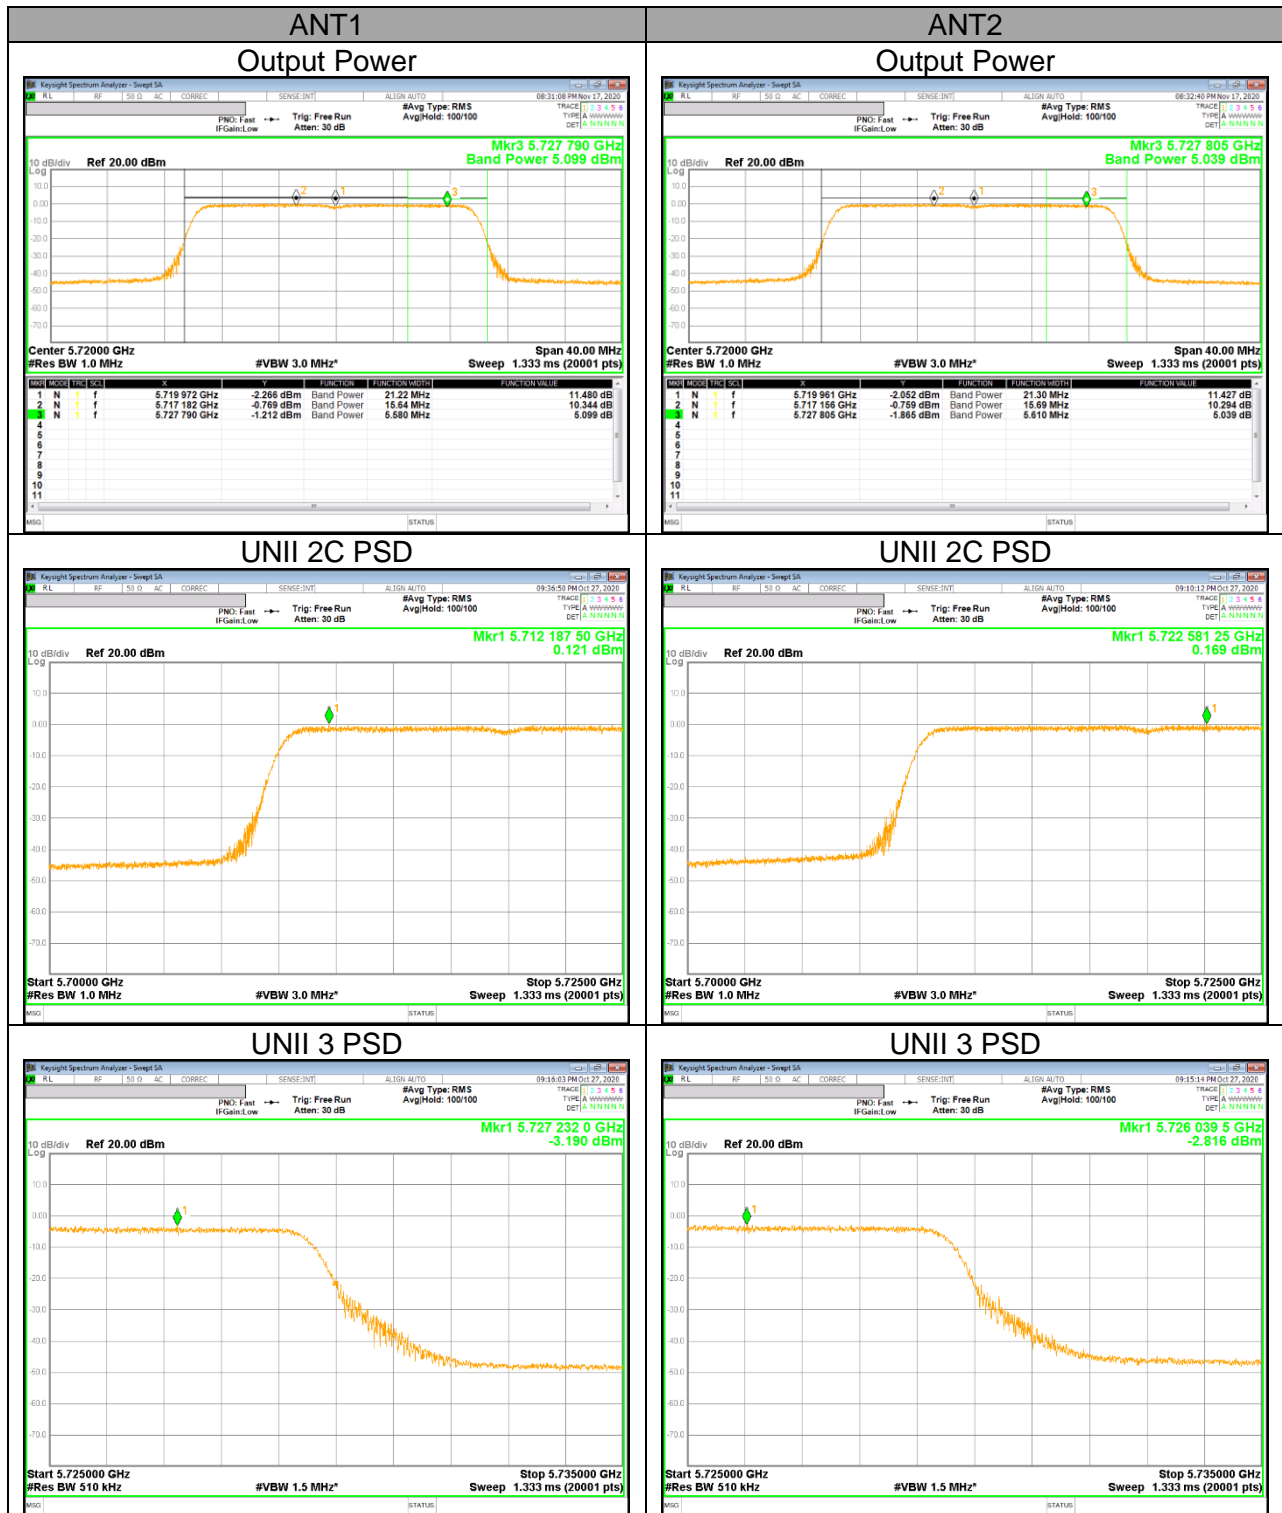

UNII 5.8 GHz IEEE 802.11ax HE40(SU) mode PSD

UNII 5.8 GHz IEEE 802.11ax HE80(SU) mode PSD

UNII Straddle Ch. IEEE 802.11ax HE20(SU) mode Output Power and PSD

UNII Straddle Ch. IEEE 802.11ax HE40(SU) mode Output Power and PSD

UNII Straddle Ch. IEEE 802.11ax HE80(SU) mode Output Power and PSD

UNII 5.2 GHz IEEE 802.11ax HE20(RU) mode PSD

UNII 5.2 GHz IEEE 802.11ax HE40(RU) mode PSD

UNII 5.2 GHz IEEE 802.11ax HE80(RU) mode PSD

UNII 5.3 GHz IEEE 802.11ax HE20(RU) mode PSD

UNII 5.3 GHz IEEE 802.11ax HE40(RU) mode PSD

UNII 5.3 GHz IEEE 802.11ax HE80(RU) mode PSD

UNII 5.5 GHz IEEE 802.11ax HE20(RU) mode PSD