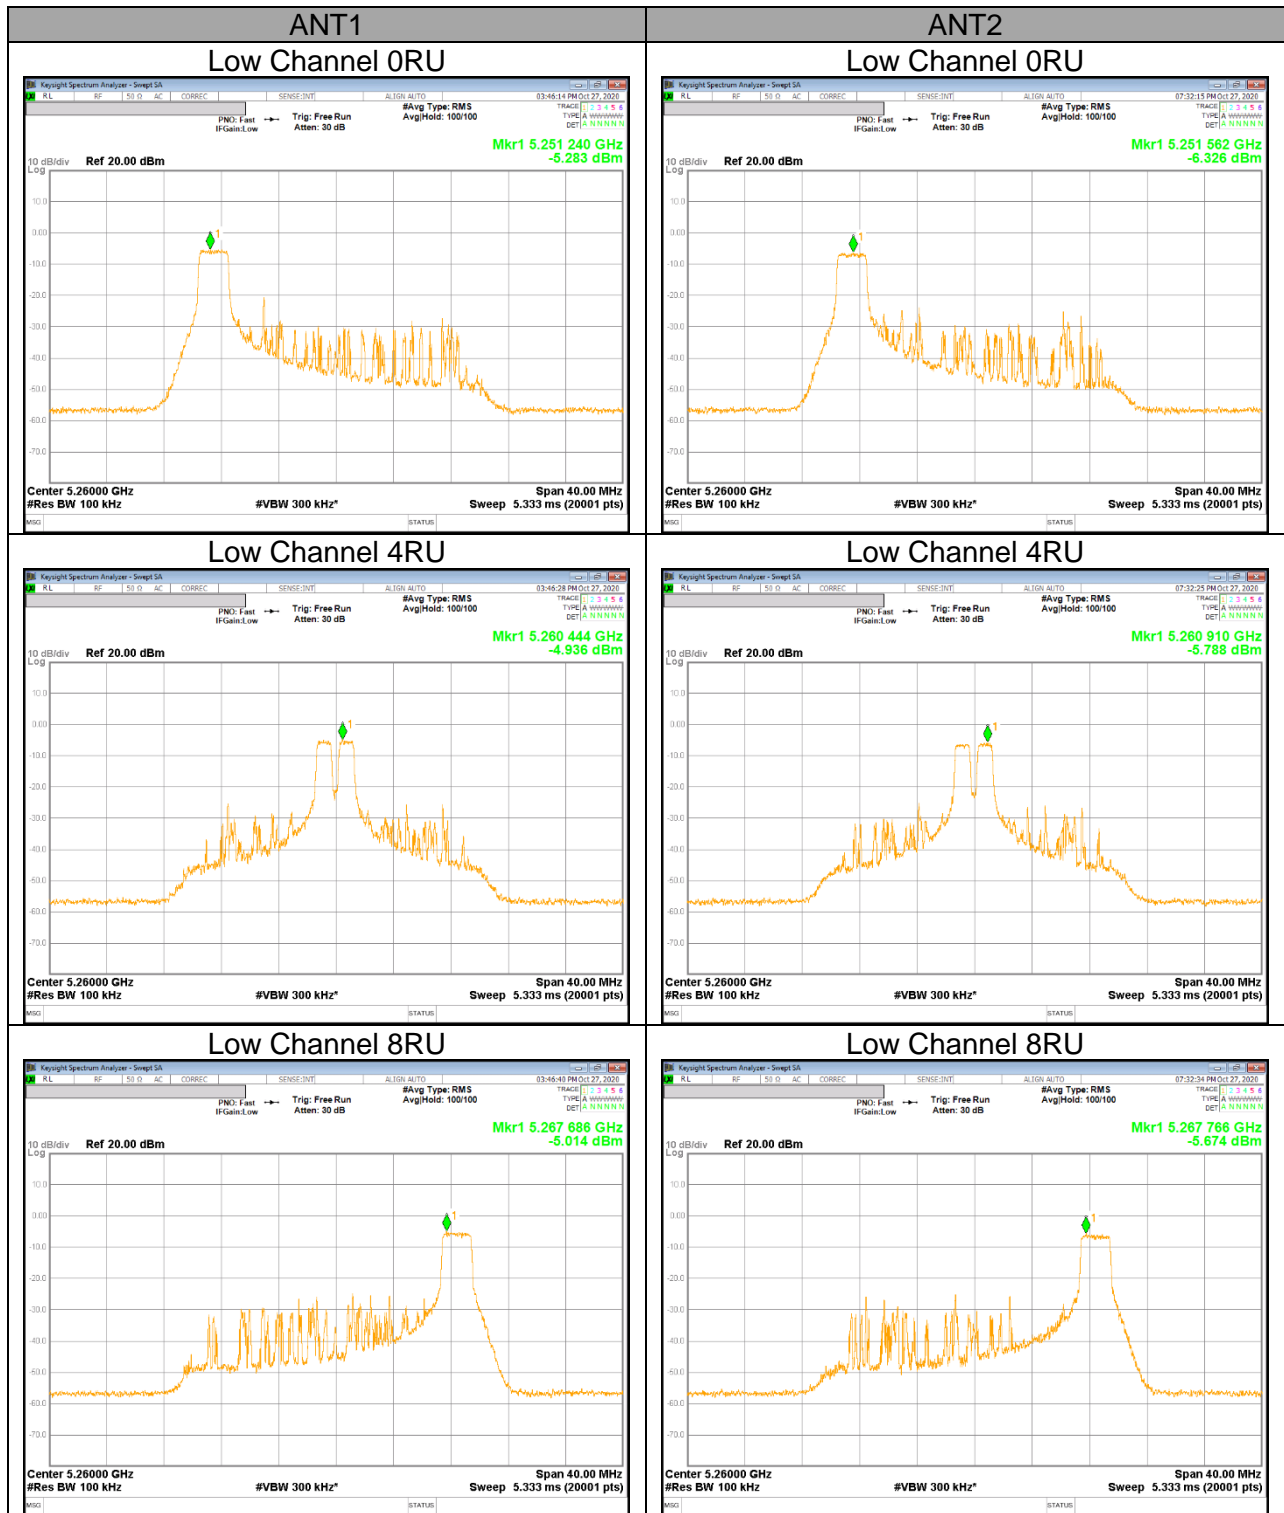

UNII Straddle Ch. IEEE 802.11ax HE80(SU) mode Output Power and PSD

UNII 5.2 GHz IEEE 802.11ax HE20(RU) mode PSD

UNII 5.2 GHz IEEE 802.11ax HE40(RU) mode PSD

UNII 5.2 GHz IEEE 802.11ax HE80(RU) mode PSD

UNII 5.3 GHz IEEE 802.11ax HE20(RU) mode PSD

UNII 5.3 GHz IEEE 802.11ax HE40(RU) mode PSD

UNII 5.3 GHz IEEE 802.11ax HE80(RU) mode PSD

UNII 5.5 GHz IEEE 802.11ax HE20(RU) mode PSD