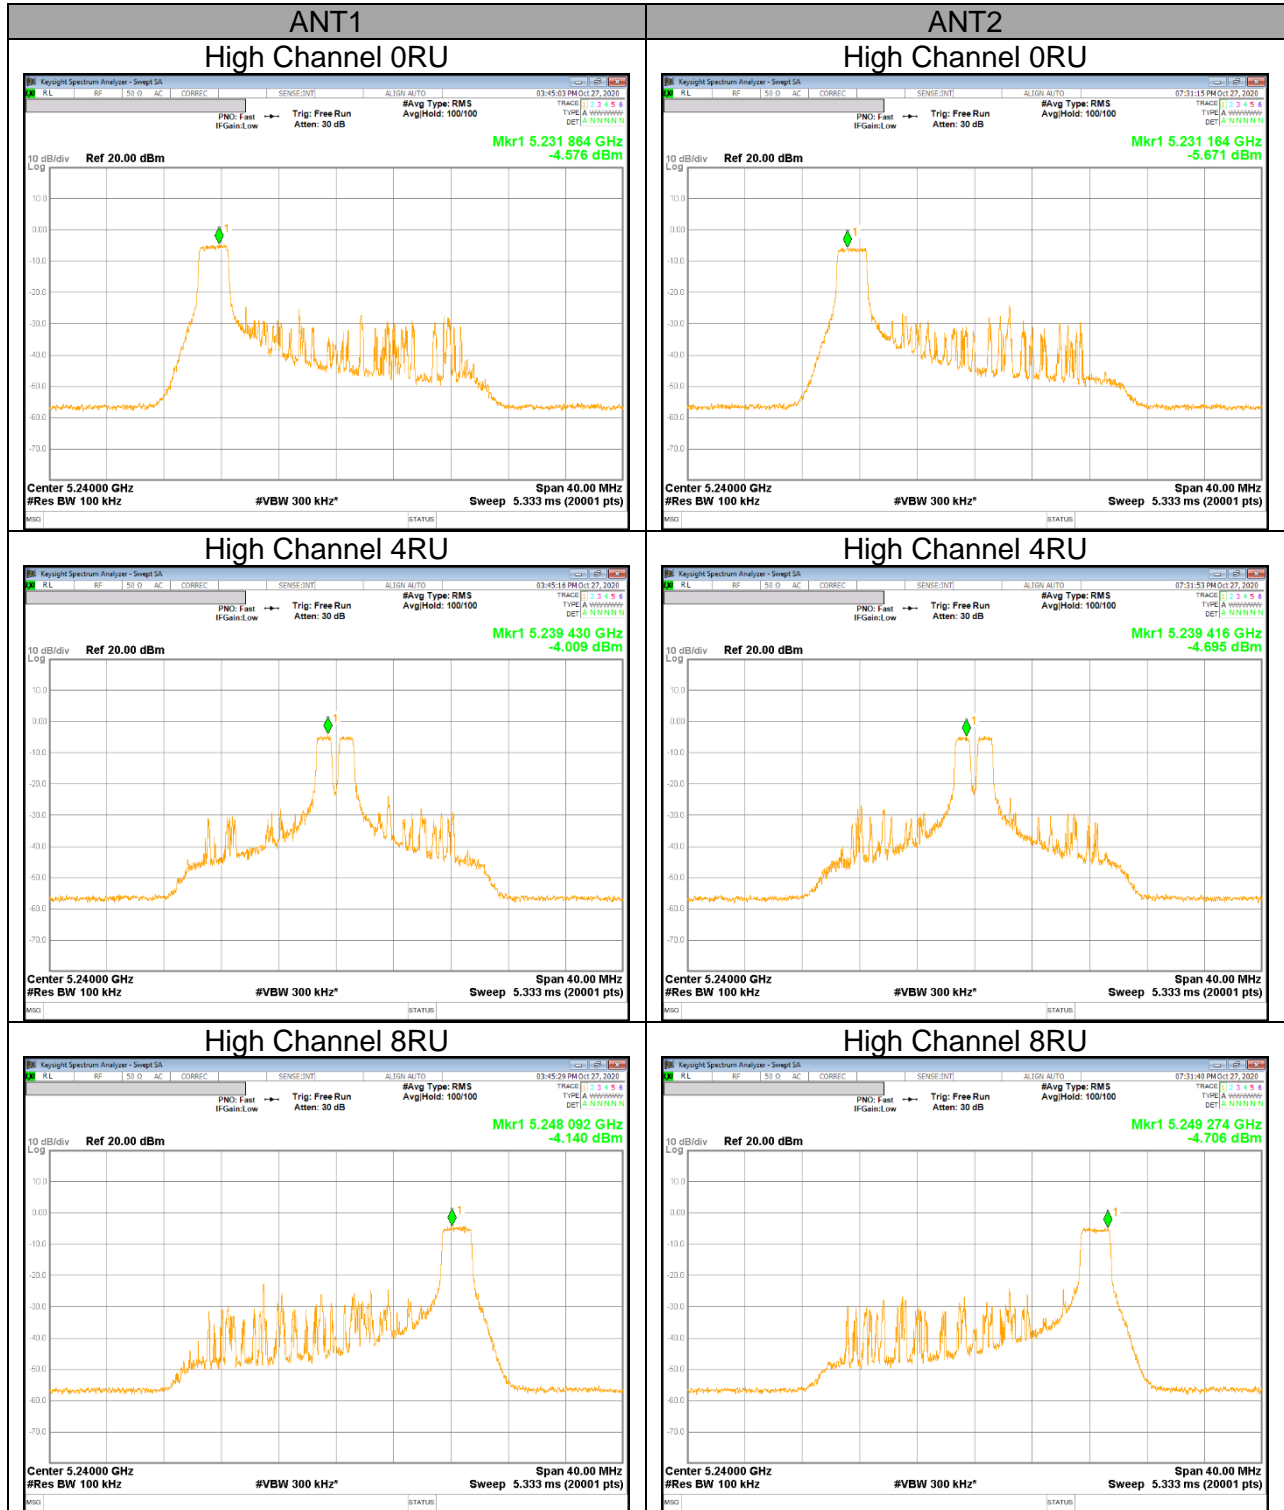

UNII 5.8 GHz IEEE 802.11ax HE40(SU) mode PSD

UNII 5.8 GHz IEEE 802.11ax HE80(SU) mode PSD

UNII Straddle Ch. IEEE 802.11ax HE20(SU) mode Output Power and PSD

UNII Straddle Ch. IEEE 802.11ax HE40(SU) mode Output Power and PSD

UNII Straddle Ch. IEEE 802.11ax HE80(SU) mode Output Power and PSD

UNII 5.2 GHz IEEE 802.11ax HE20(RU) mode PSD

UNII 5.2 GHz IEEE 802.11ax HE40(RU) mode PSD

UNII 5.2 GHz IEEE 802.11ax HE80(RU) mode PSD

UNII 5.3 GHz IEEE 802.11ax HE20(RU) mode PSD

UNII 5.3 GHz IEEE 802.11ax HE40(RU) mode PSD

UNII 5.3 GHz IEEE 802.11ax HE80(RU) mode PSD

UNII 5.5 GHz IEEE 802.11ax HE20(RU) mode PSD