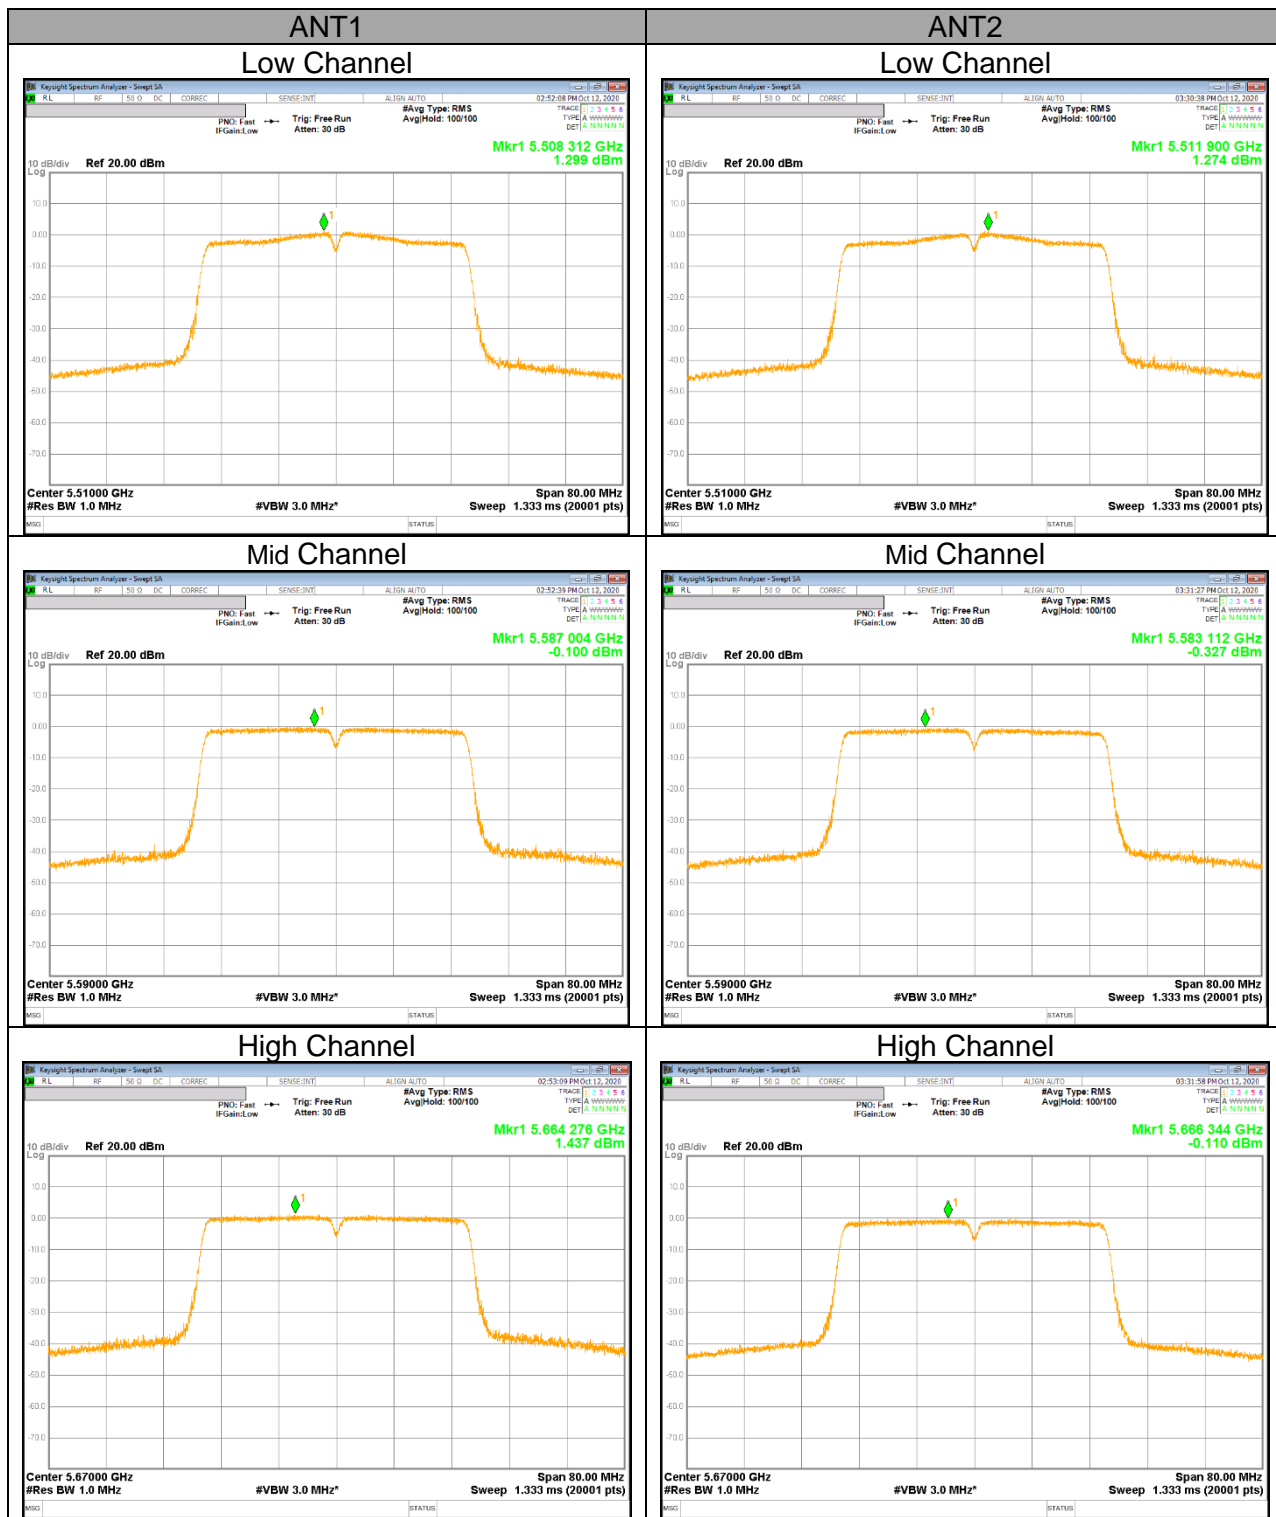

UNII 5.5 GHz IEEE 802.11n HT40 mode PSD