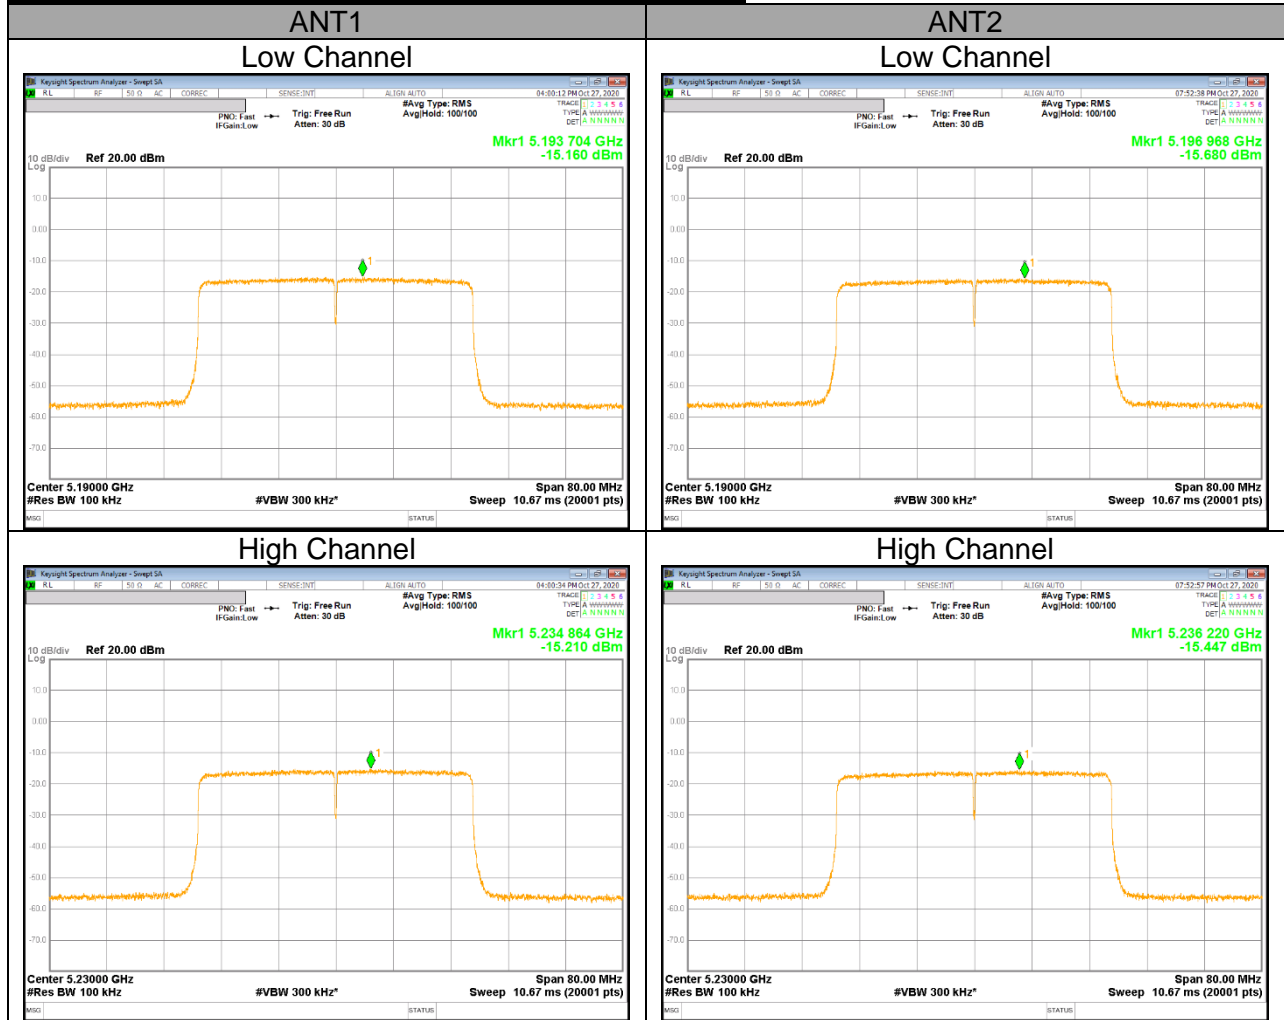

### UNII 5.5 GHz IEEE 802.11ac VHT80 mode PSD

**UNII 5.8 GHz IEEE 802.11a mode PSD**

**UNII 5.8 GHz IEEE 802.11n HT20 mode PSD**

**UNII 5.8 GHz IEEE 802.11n HT40 mode PSD**

**UNII 5.8 GHz IEEE 802.11ac VHT80 mode PSD**

**UNII Straddle Ch. IEEE 802.11a mode Output Power and PSD**

**UNII Straddle Ch. IEEE 802.11n HT20 mode Output Power and PSD**

**UNII Straddle Ch. IEEE 802.11n HT40 mode Output Power and PSD**

**UNII Straddle Ch. IEEE 802.11ac VHT80 mode Output Power and PSD**

**UNII 5.2 GHz IEEE 802.11ax HE20(SU) mode PSD**

### UNII 5.2 GHz IEEE 802.11ax HE40(SU) mode PSD