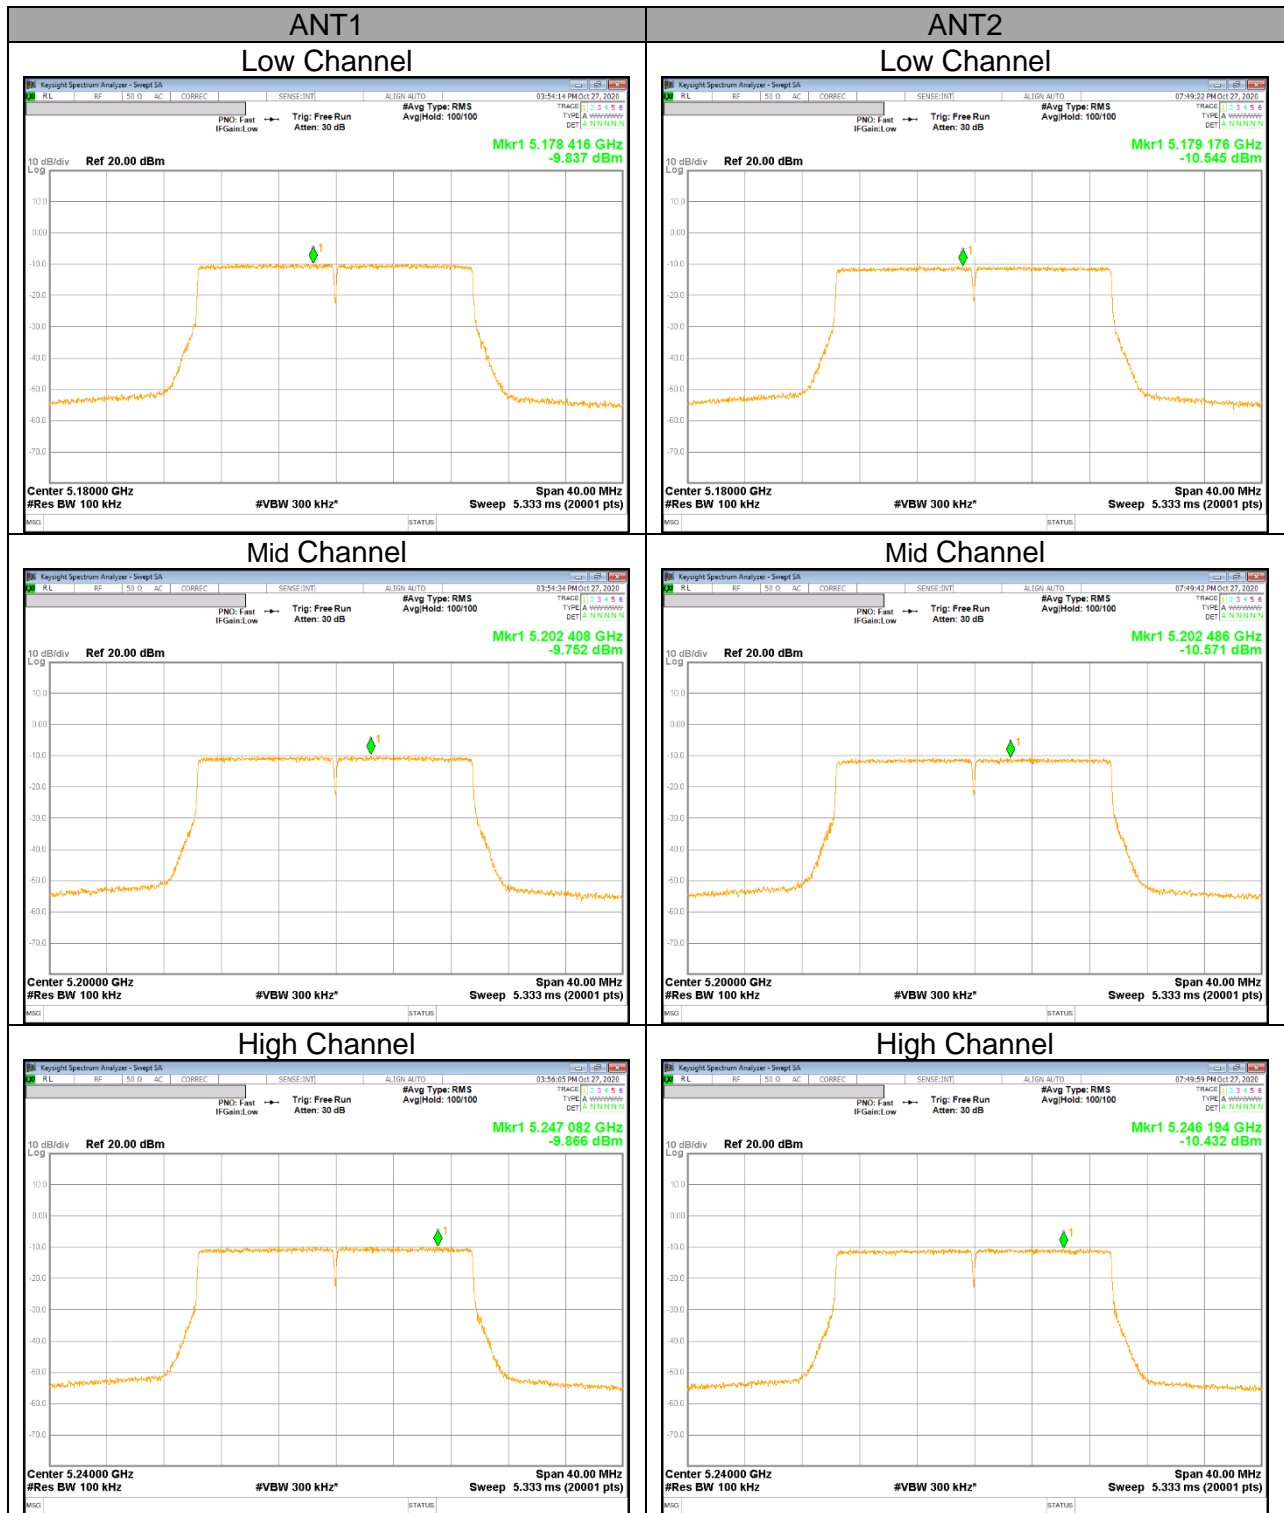

### UNII 5.5 GHz IEEE 802.11ac VHT80 mode PSD

**UNII 5.8 GHz IEEE 802.11a mode PSD**

**UNII 5.8 GHz IEEE 802.11n HT20 mode PSD**

**UNII 5.8 GHz IEEE 802.11n HT40 mode PSD**

**UNII 5.8 GHz IEEE 802.11ac VHT80 mode PSD**

**UNII Straddle Ch. IEEE 802.11a mode Output Power and PSD**

**UNII Straddle Ch. IEEE 802.11n HT20 mode Output Power and PSD**

**UNII Straddle Ch. IEEE 802.11n HT40 mode Output Power and PSD**

**UNII Straddle Ch. IEEE 802.11ac VHT80 mode Output Power and PSD**

**UNII 5.2 GHz IEEE 802.11ax HE20(SU) mode PSD**