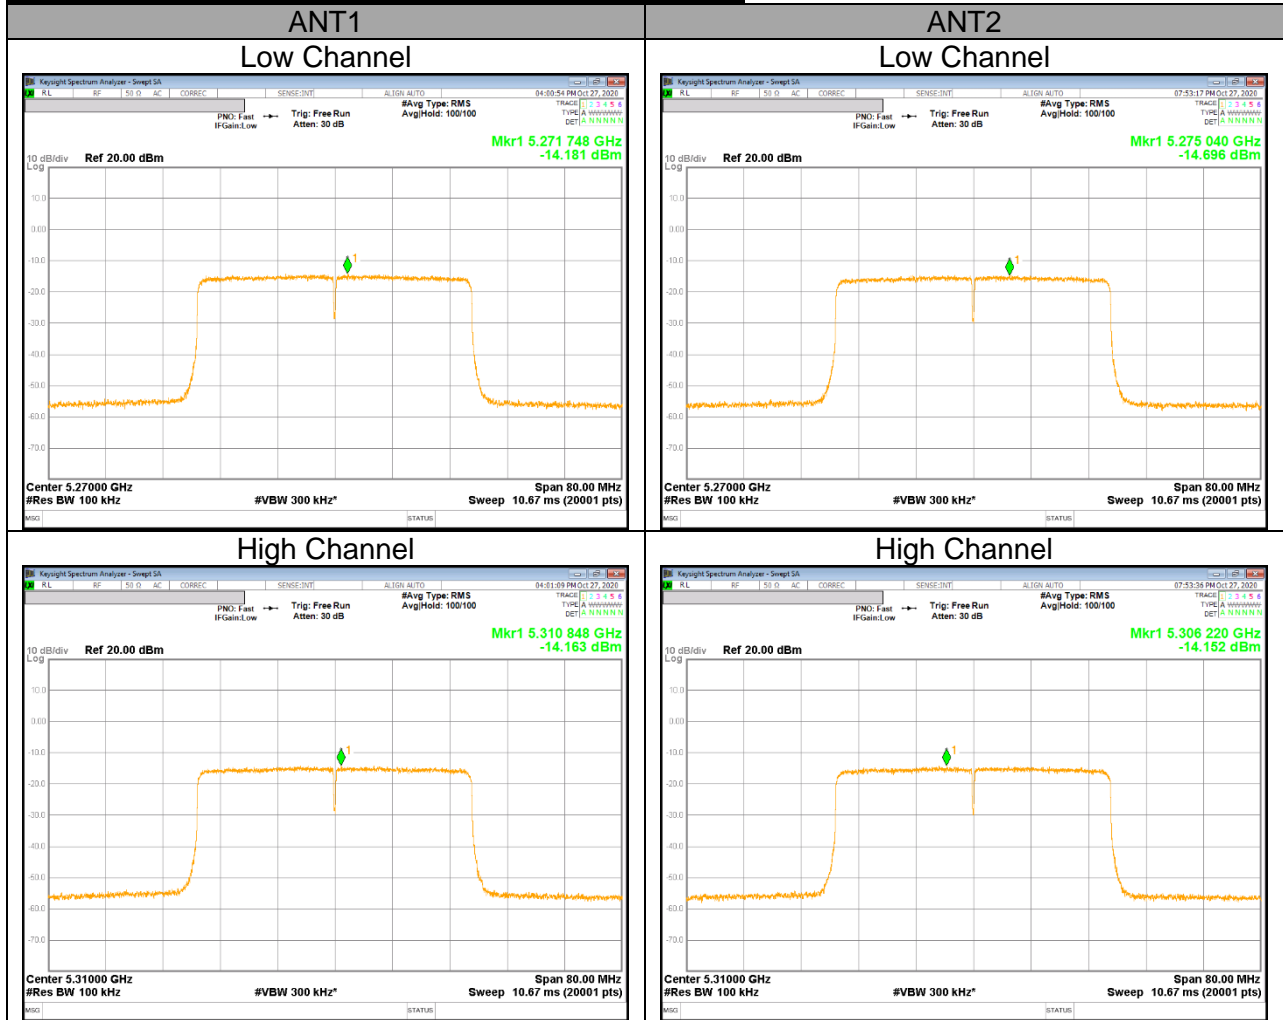

UNII 5.3 GHz IEEE 802.11ax HE40(SU) mode PSD