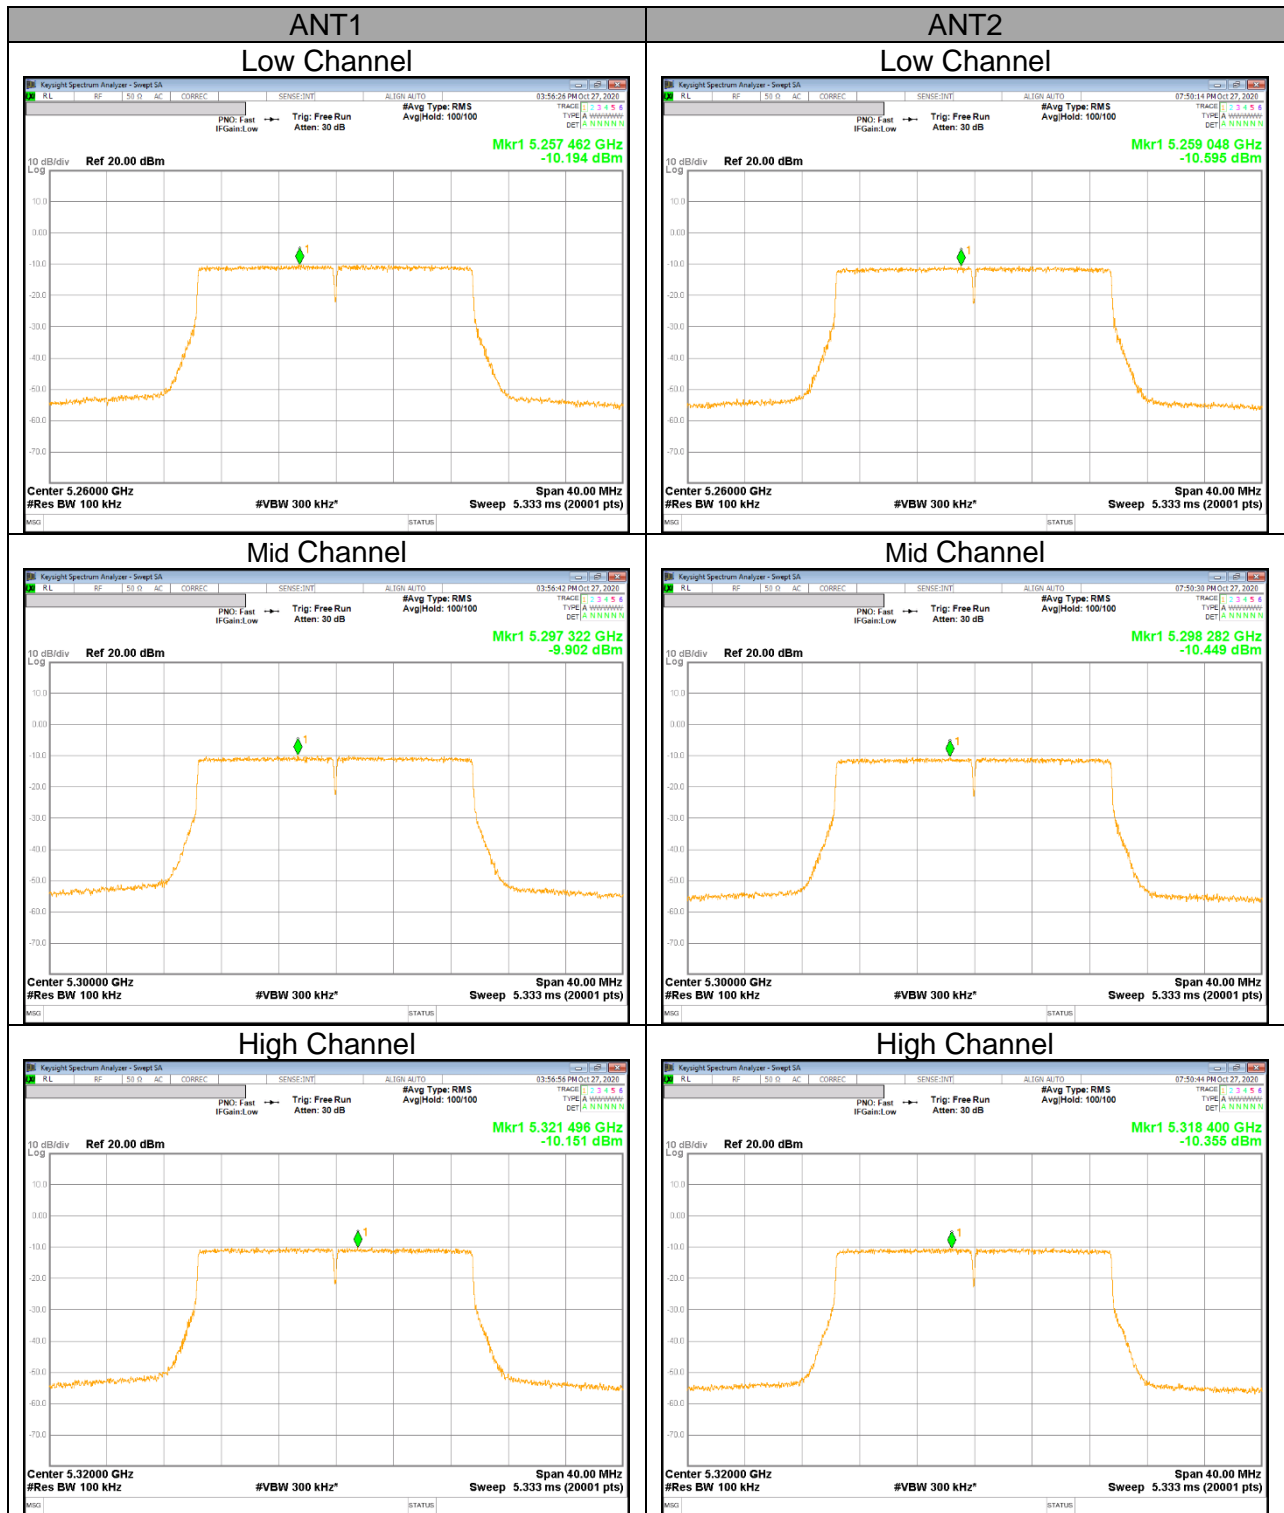

**UNII Straddle Ch. IEEE 802.11a mode Output Power and PSD**

**UNII Straddle Ch. IEEE 802.11n HT20 mode Output Power and PSD**

**UNII Straddle Ch. IEEE 802.11n HT40 mode Output Power and PSD**

**UNII Straddle Ch. IEEE 802.11ac VHT80 mode Output Power and PSD**

**UNII 5.2 GHz IEEE 802.11ax HE20(SU) mode PSD**

### UNII 5.2 GHz IEEE 802.11ax HE40(SU) mode PSD

### UNII 5.2 GHz IEEE 802.11ax HE80(SU) mode PSD

**UNII 5.3 GHz IEEE 802.11ax HE20(SU) mode PSD**