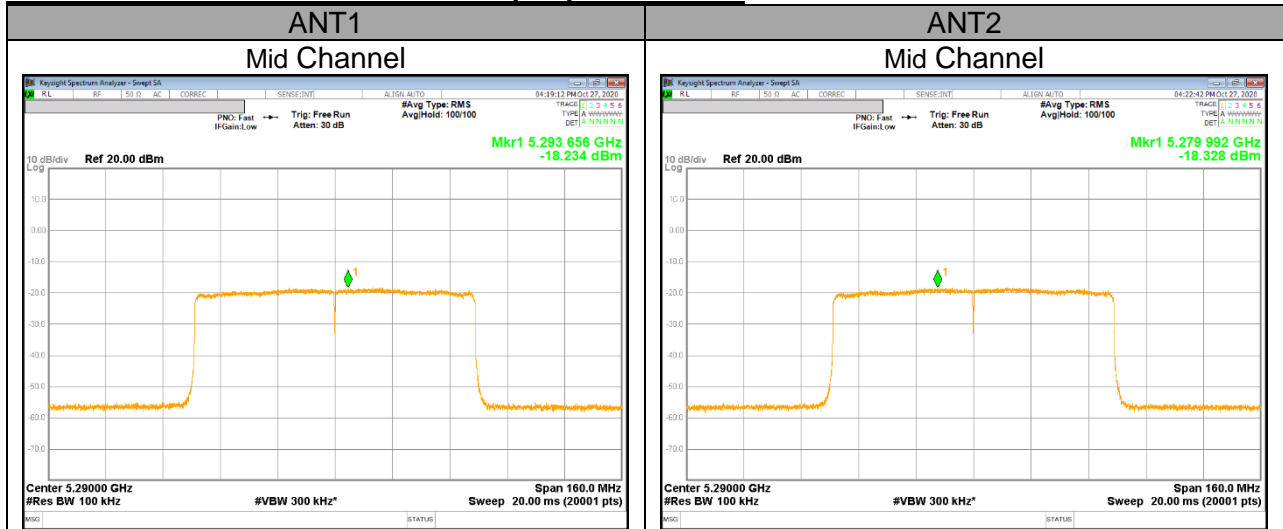

UNII 5.3 GHz IEEE 802.11ax HE80(SU) mode PSD