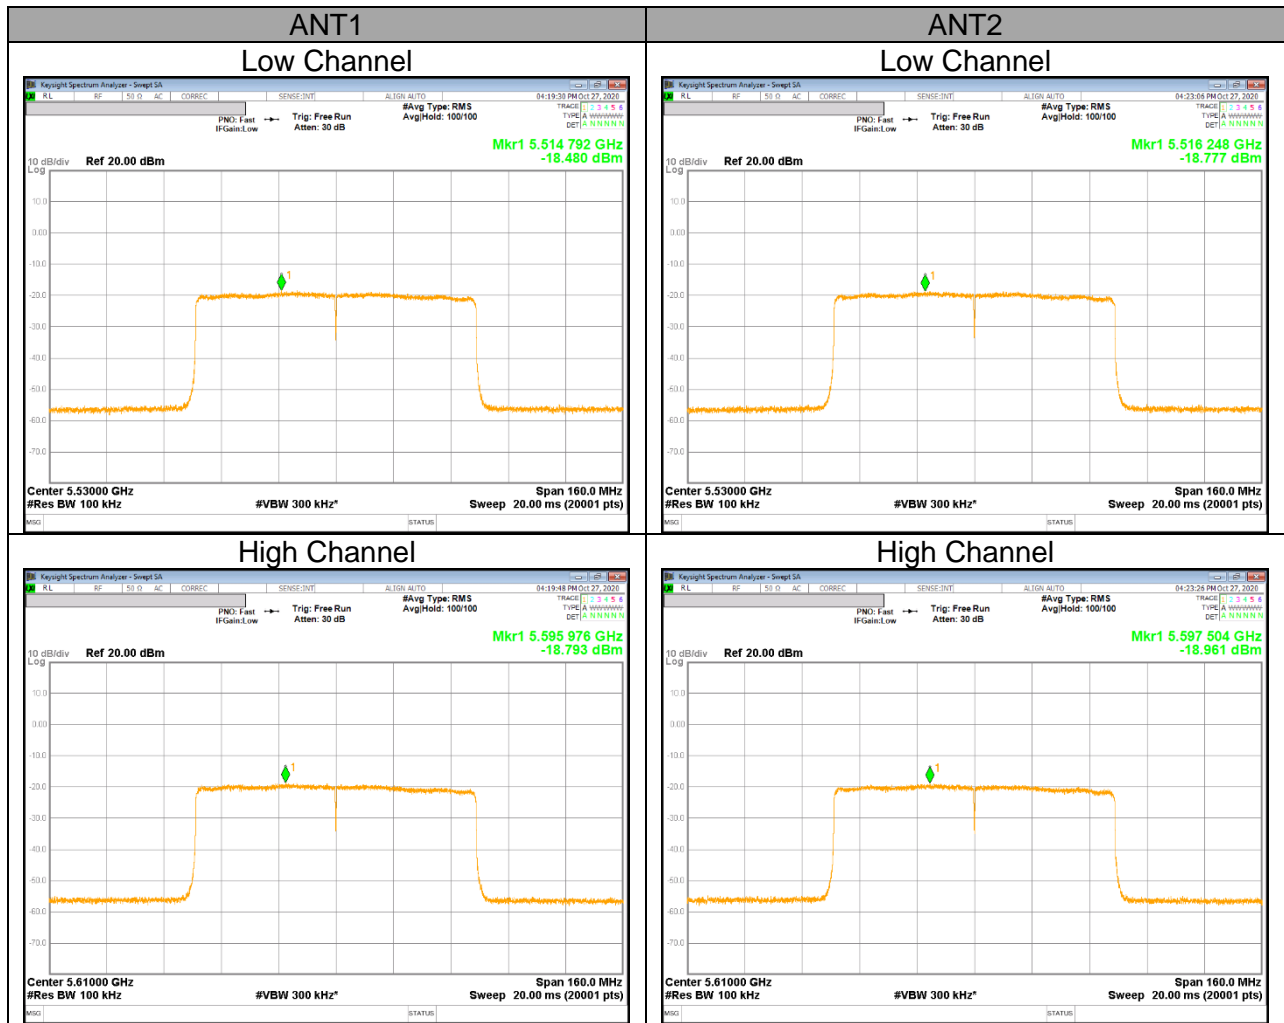

### UNII 5.3 GHz IEEE 802.11ax HE80(SU) mode PSD

### UNII 5.5 GHz IEEE 802.11ax HE20(SU) mode PSD

**UNII 5.5 GHz IEEE 802.11ax HE40(SU) mode PSD**

### UNII 5.5 GHz IEEE 802.11ax HE80(SU) mode PSD

### UNII 5.8 GHz IEEE 802.11ax HE20(SU) mode PSD