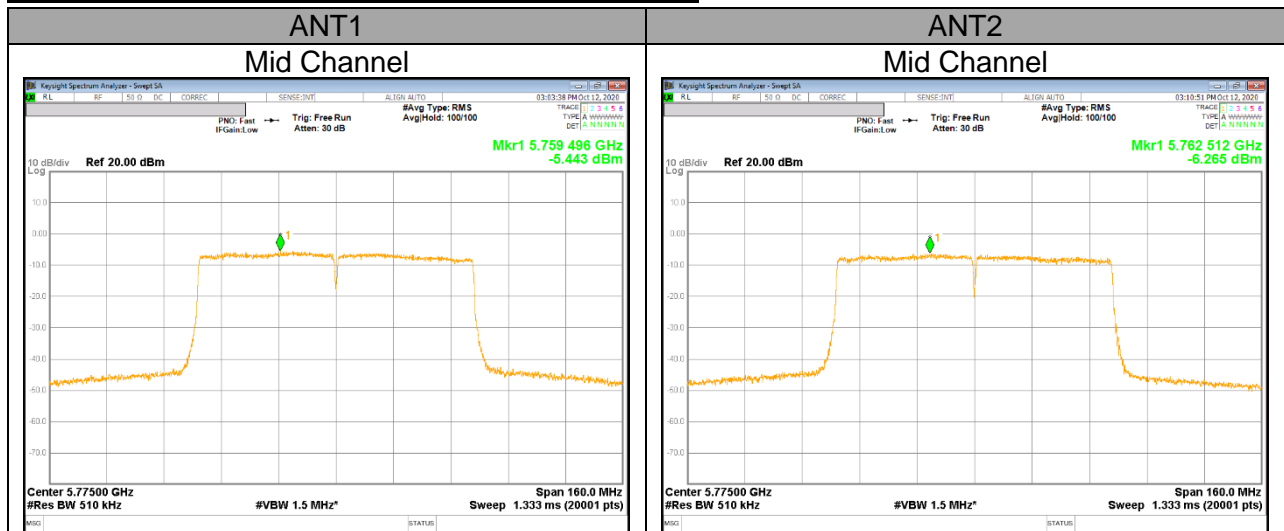

### UNII 5.5 GHz IEEE 802.11ac VHT80 mode PSD

**UNII 5.8 GHz IEEE 802.11a mode PSD**

**UNII 5.8 GHz IEEE 802.11n HT20 mode PSD**

**UNII 5.8 GHz IEEE 802.11n HT40 mode PSD**

**UNII 5.8 GHz IEEE 802.11ac VHT80 mode PSD**

**UNII Straddle Ch. IEEE 802.11a mode Output Power and PSD**

**UNII Straddle Ch. IEEE 802.11n HT20 mode Output Power and PSD**

**UNII Straddle Ch. IEEE 802.11n HT40 mode Output Power and PSD**

**UNII Straddle Ch. IEEE 802.11ac VHT80 mode Output Power and PSD**

**UNII 5.2 GHz IEEE 802.11ax HE20(SU) mode PSD**