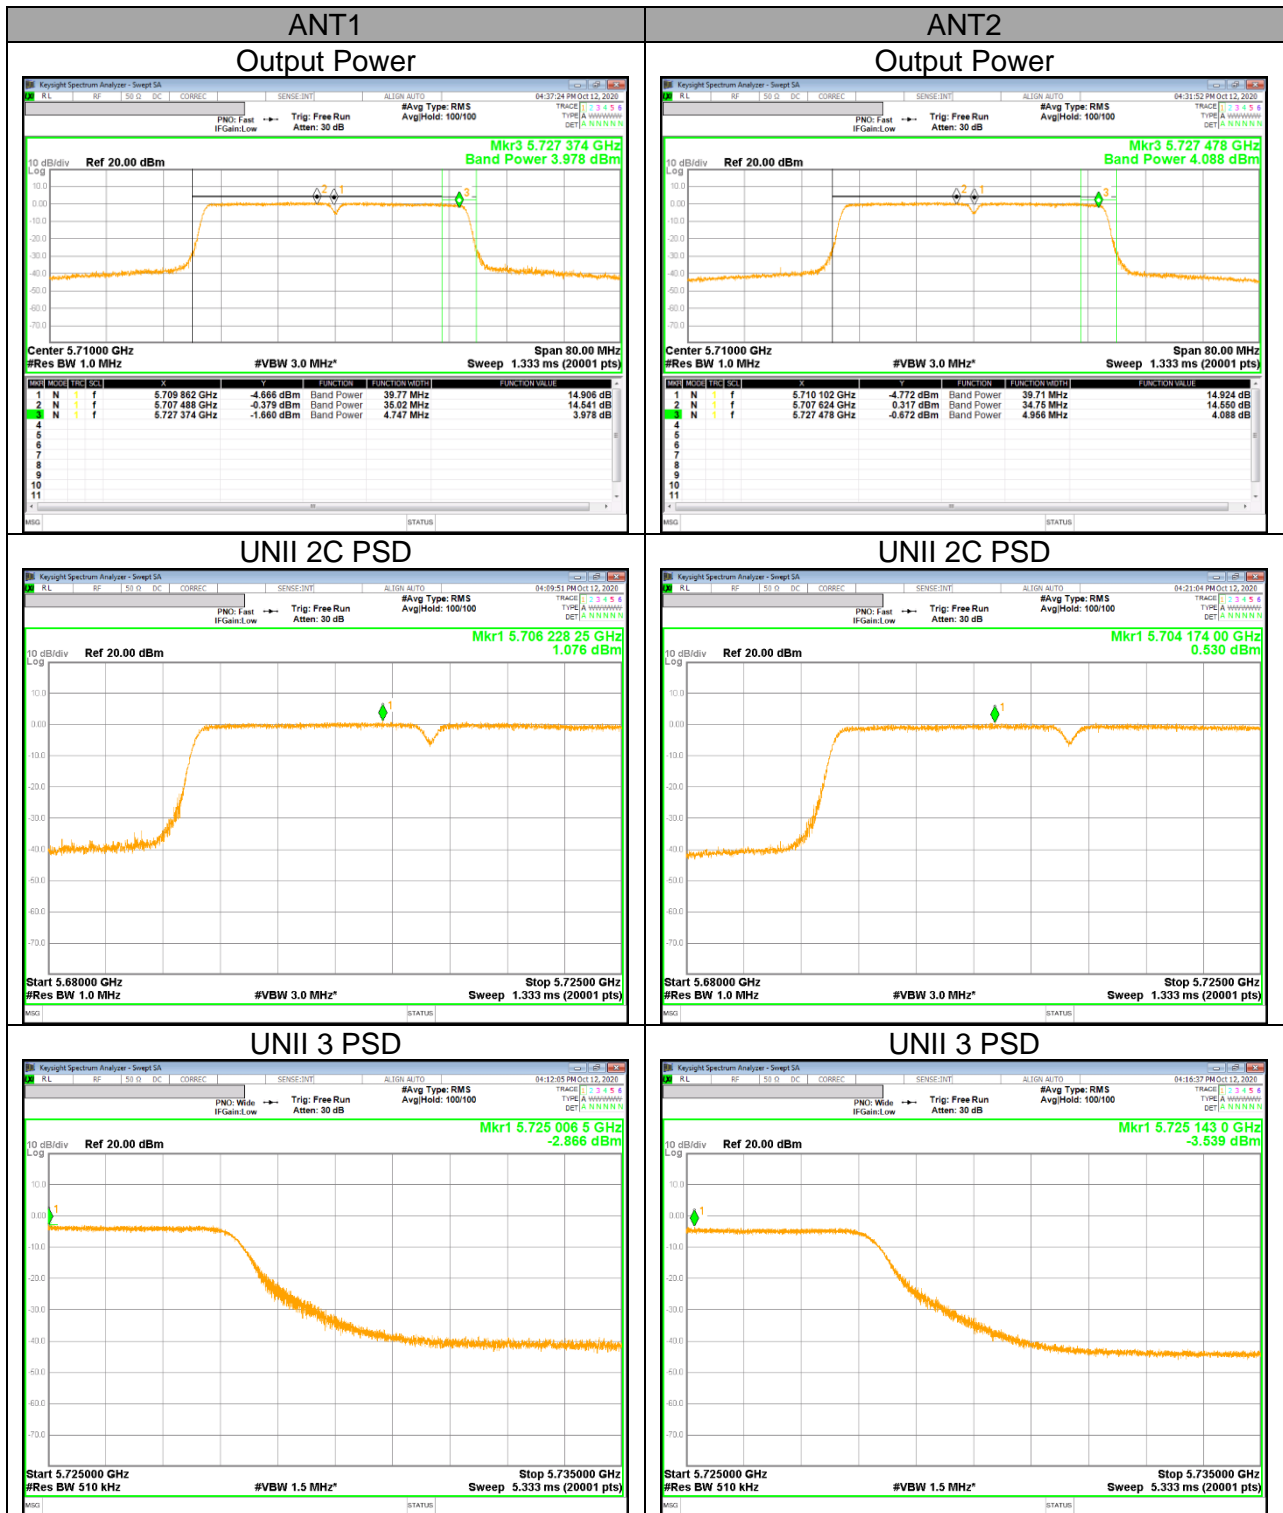

### UNII 5.5 GHz IEEE 802.11ac VHT80 mode PSD

**UNII 5.8 GHz IEEE 802.11a mode PSD**

**UNII 5.8 GHz IEEE 802.11n HT20 mode PSD**

**UNII 5.8 GHz IEEE 802.11n HT40 mode PSD**

**UNII 5.8 GHz IEEE 802.11ac VHT80 mode PSD**

**UNII Straddle Ch. IEEE 802.11a mode Output Power and PSD**

**UNII Straddle Ch. IEEE 802.11n HT20 mode Output Power and PSD**

**UNII Straddle Ch. IEEE 802.11n HT40 mode Output Power and PSD**

**UNII Straddle Ch. IEEE 802.11ac VHT80 mode Output Power and PSD**

**UNII 5.2 GHz IEEE 802.11ax HE20(SU) mode PSD**