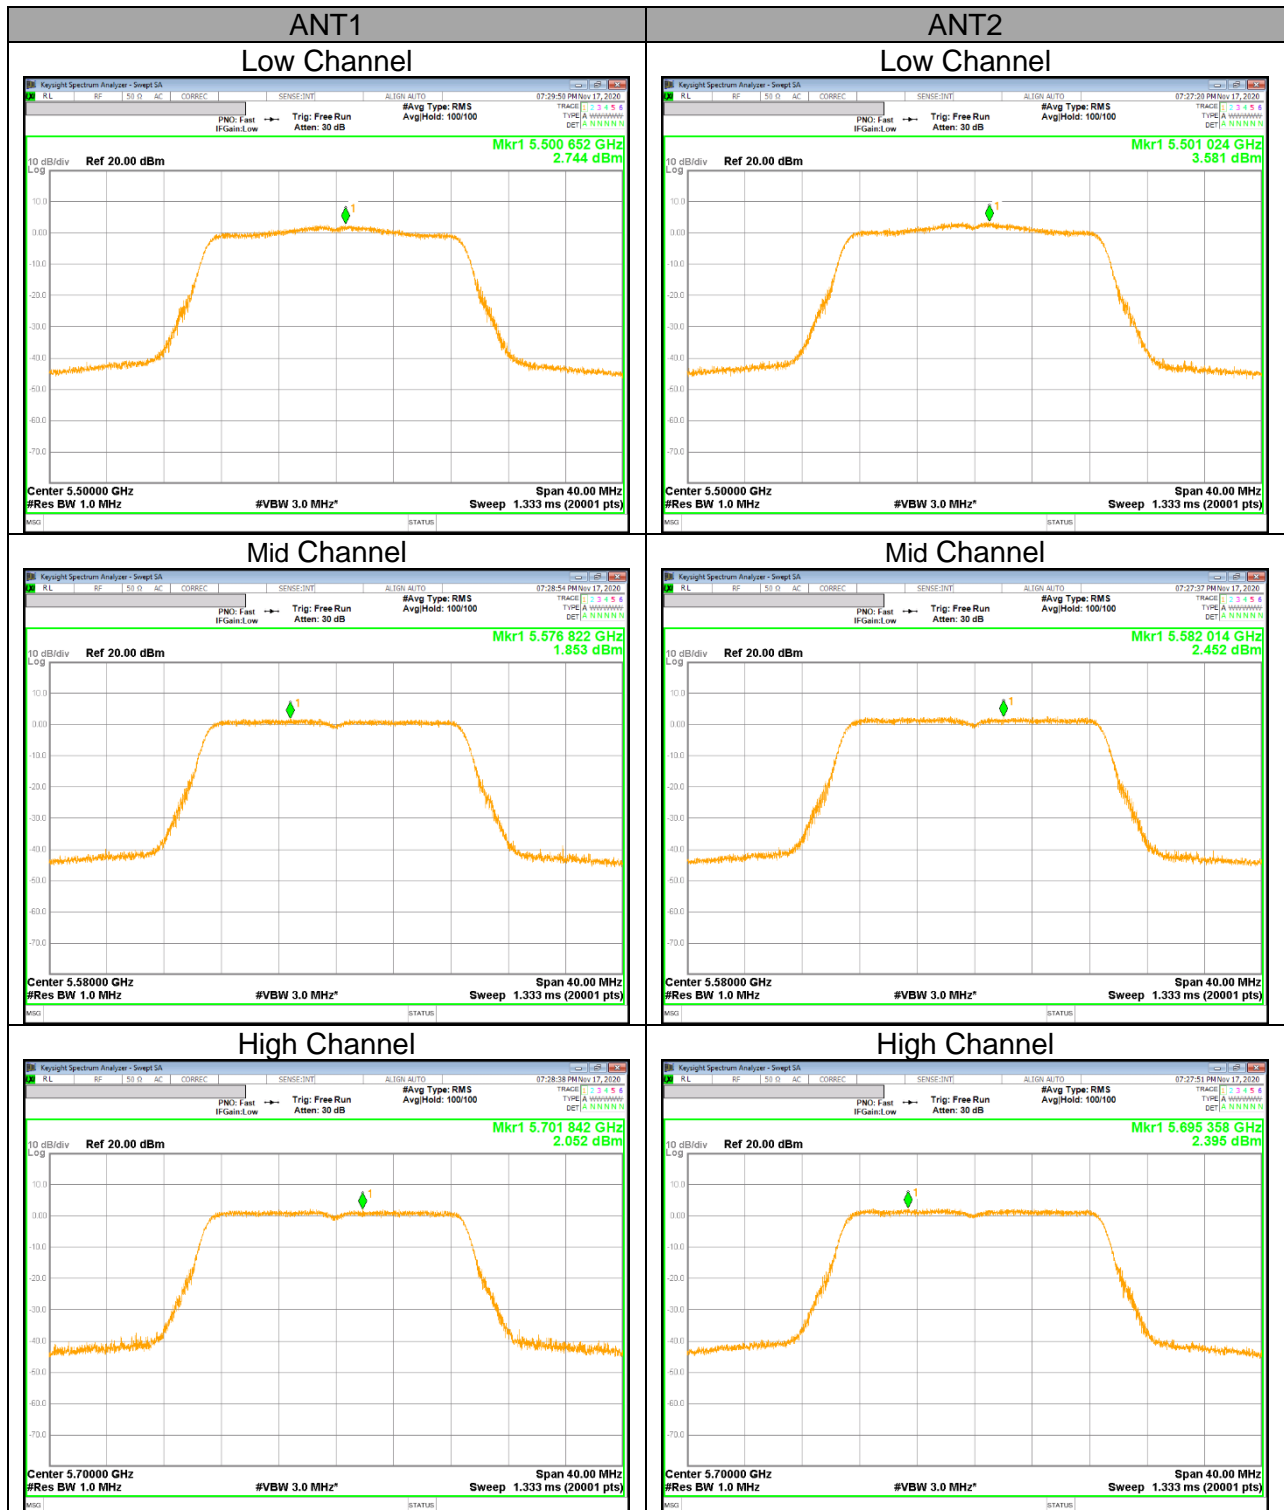

UNII 5.5 GHz IEEE 802.11n HT20 mode PSD