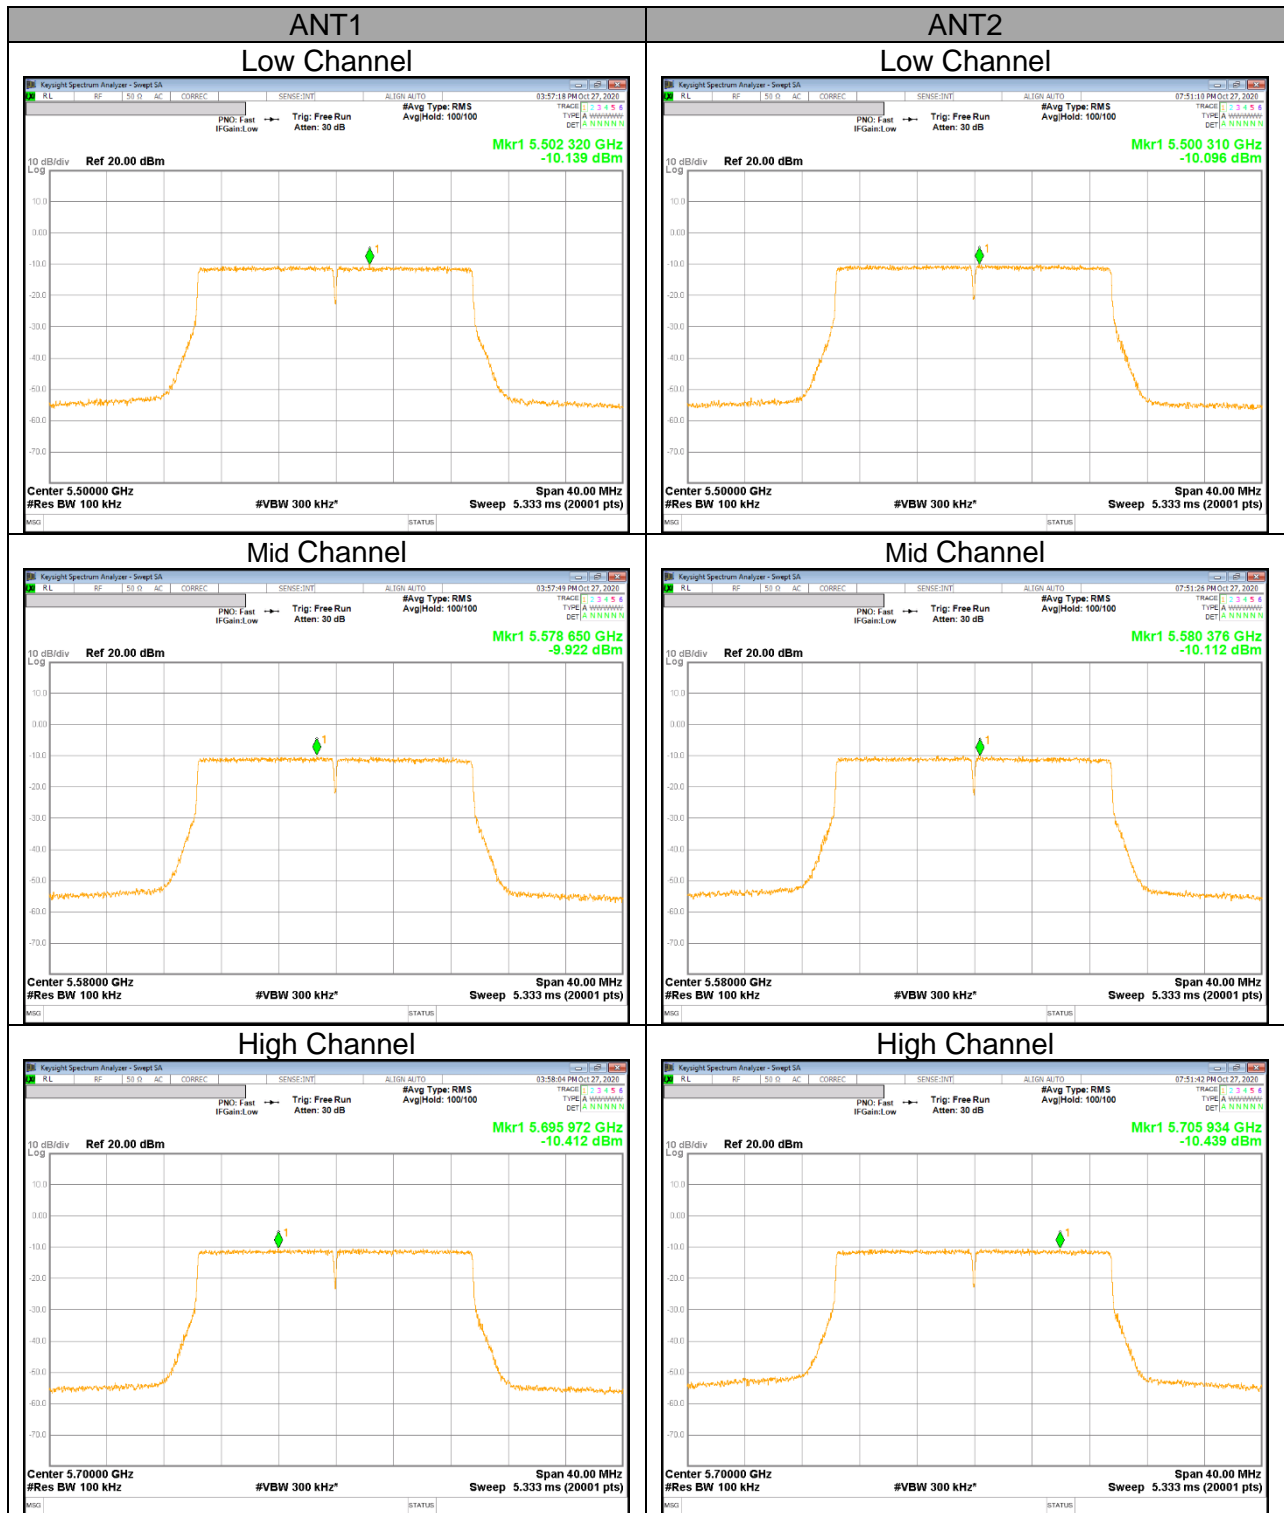

UNII 5.5 GHz IEEE 802.11ax HE20(SU) mode PSD