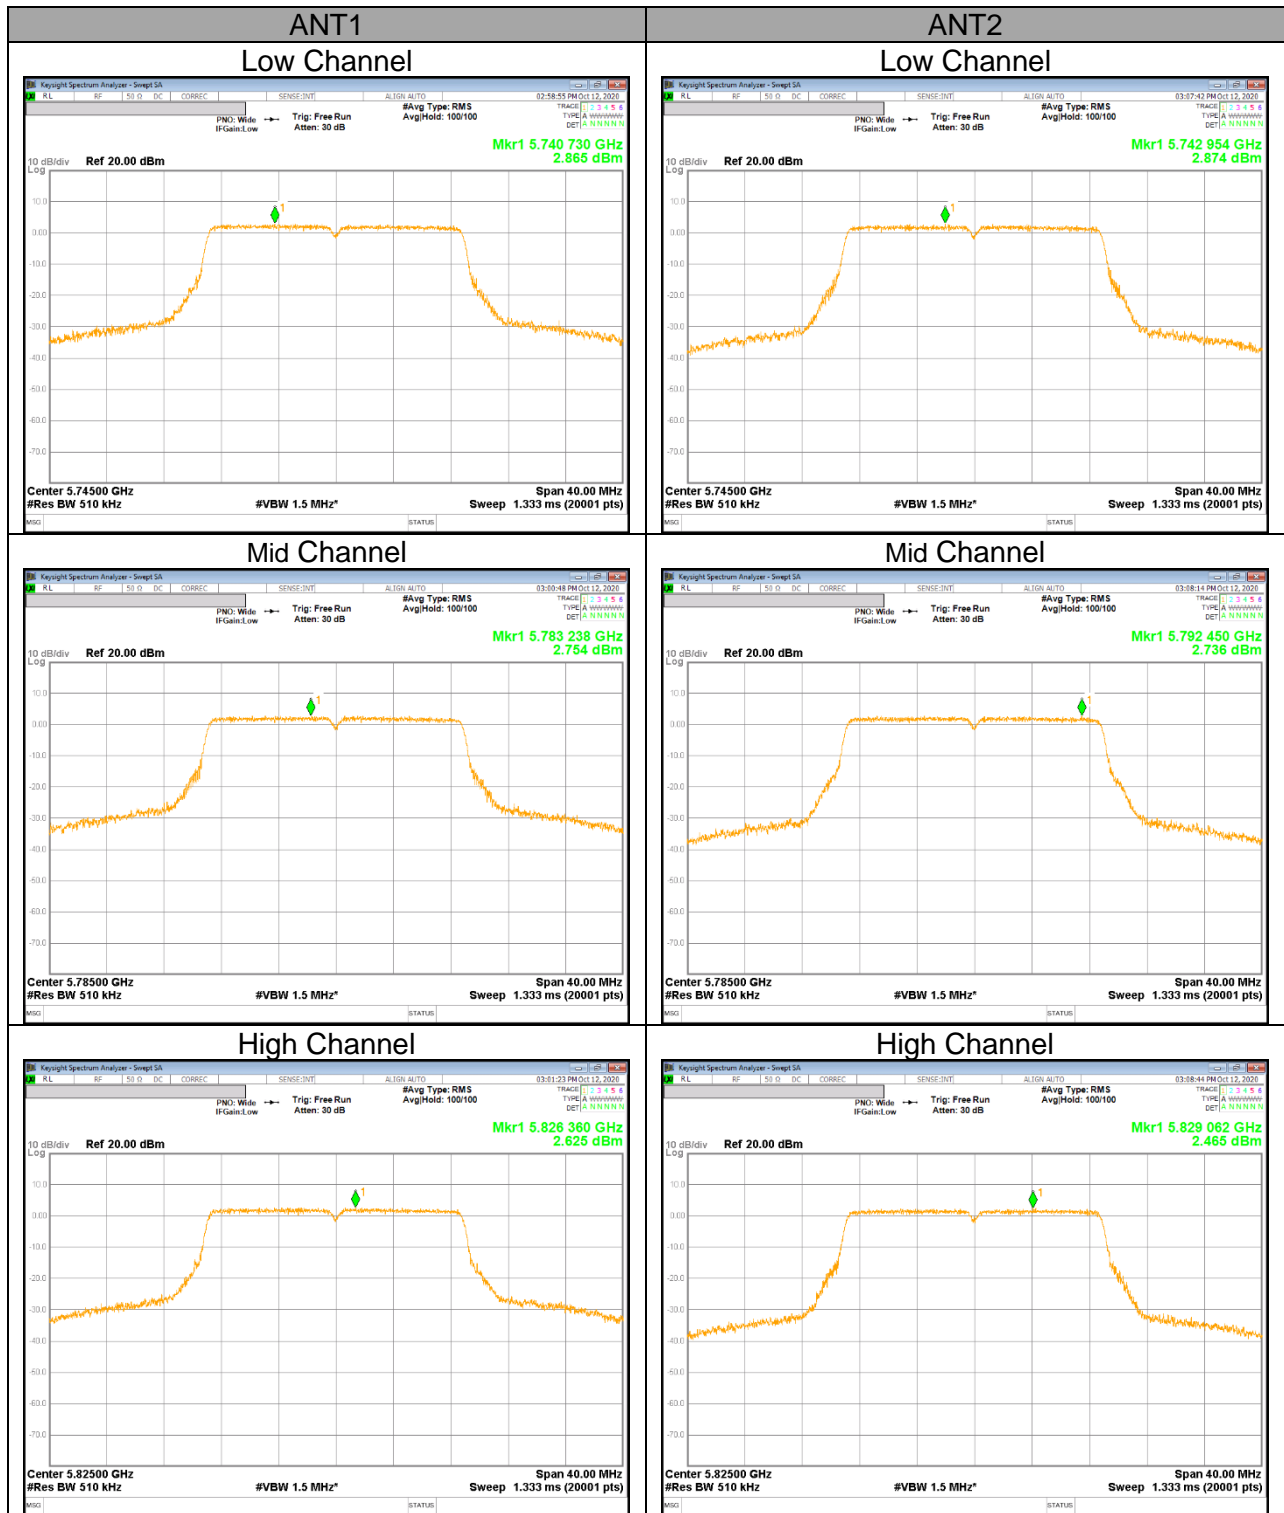

### UNII 5.5 GHz IEEE 802.11n HT40 mode PSD

### UNII 5.5 GHz IEEE 802.11ac VHT80 mode PSD

**UNII 5.8 GHz IEEE 802.11a mode PSD**

**UNII 5.8 GHz IEEE 802.11n HT20 mode PSD**

**UNII 5.8 GHz IEEE 802.11n HT40 mode PSD**

**UNII 5.8 GHz IEEE 802.11ac VHT80 mode PSD**

**UNII Straddle Ch. IEEE 802.11a mode Output Power and PSD**

**UNII Straddle Ch. IEEE 802.11n HT20 mode Output Power and PSD**

**UNII Straddle Ch. IEEE 802.11n HT40 mode Output Power and PSD**

**UNII Straddle Ch. IEEE 802.11ac VHT80 mode Output Power and PSD**