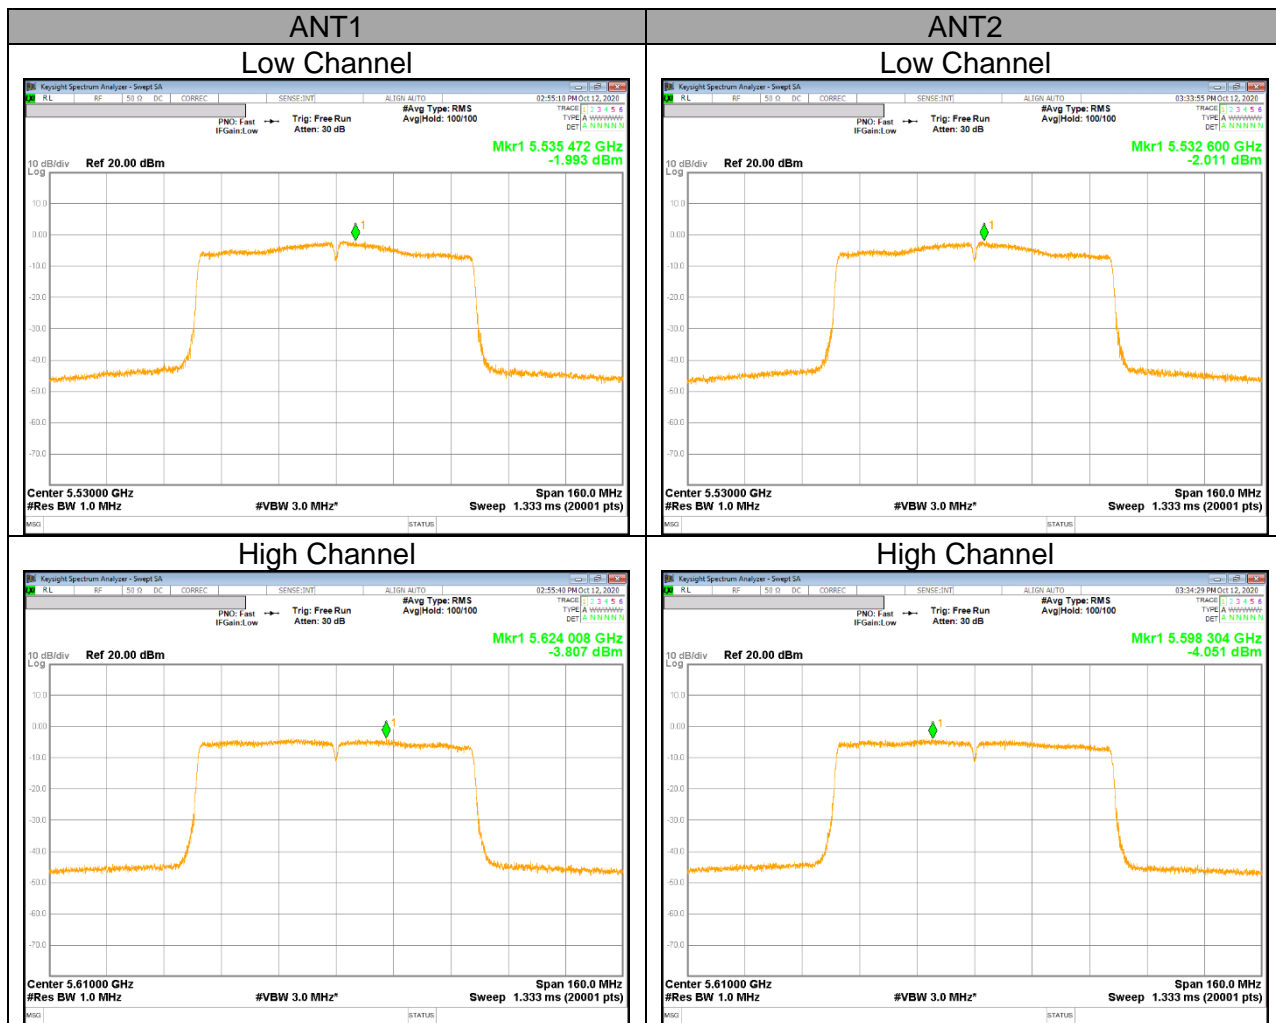

UNII 5.5 GHz IEEE 802.11ac VHT80 mode PSD