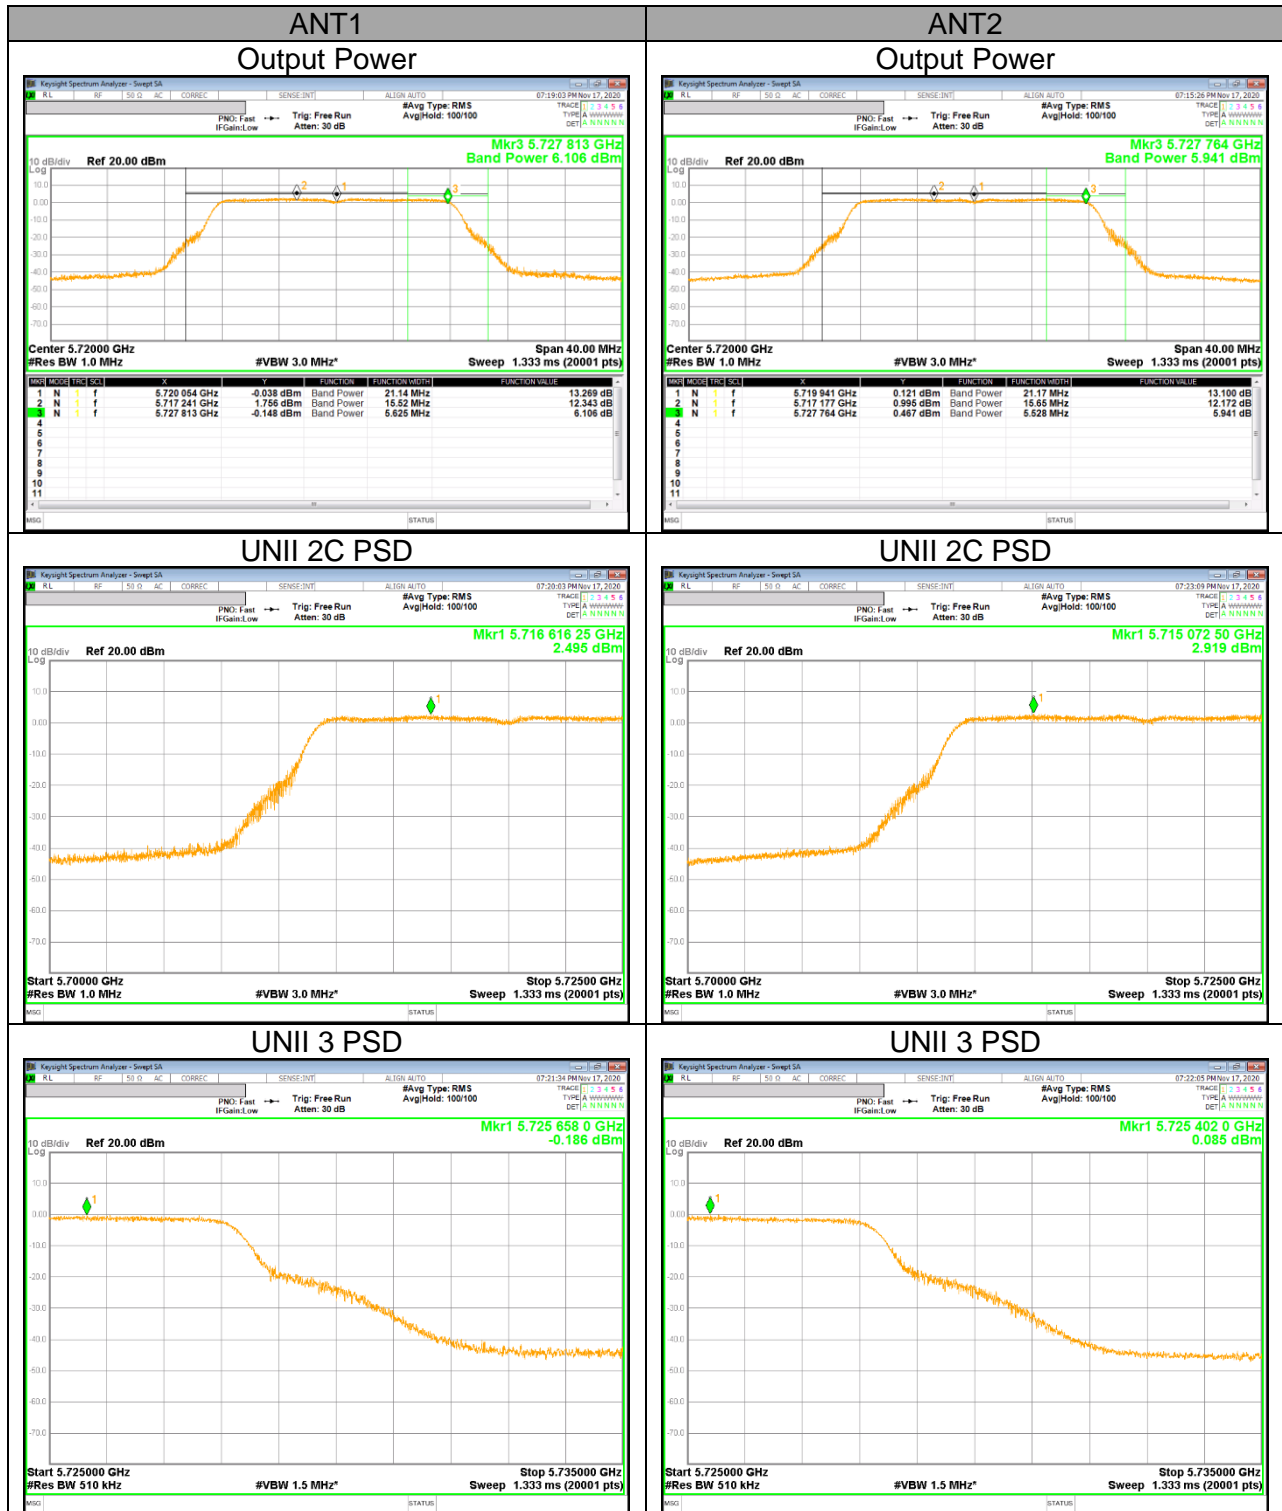

### UNII 5.5 GHz IEEE 802.11ac VHT80 mode PSD

**UNII 5.8 GHz IEEE 802.11a mode PSD**

**UNII 5.8 GHz IEEE 802.11n HT20 mode PSD**

**UNII 5.8 GHz IEEE 802.11n HT40 mode PSD**

**UNII 5.8 GHz IEEE 802.11ac VHT80 mode PSD**

**UNII Straddle Ch. IEEE 802.11a mode Output Power and PSD**

**UNII Straddle Ch. IEEE 802.11n HT20 mode Output Power and PSD**

**UNII Straddle Ch. IEEE 802.11n HT40 mode Output Power and PSD**

**UNII Straddle Ch. IEEE 802.11ac VHT80 mode Output Power and PSD**

**UNII 5.2 GHz IEEE 802.11ax HE20(SU) mode PSD**