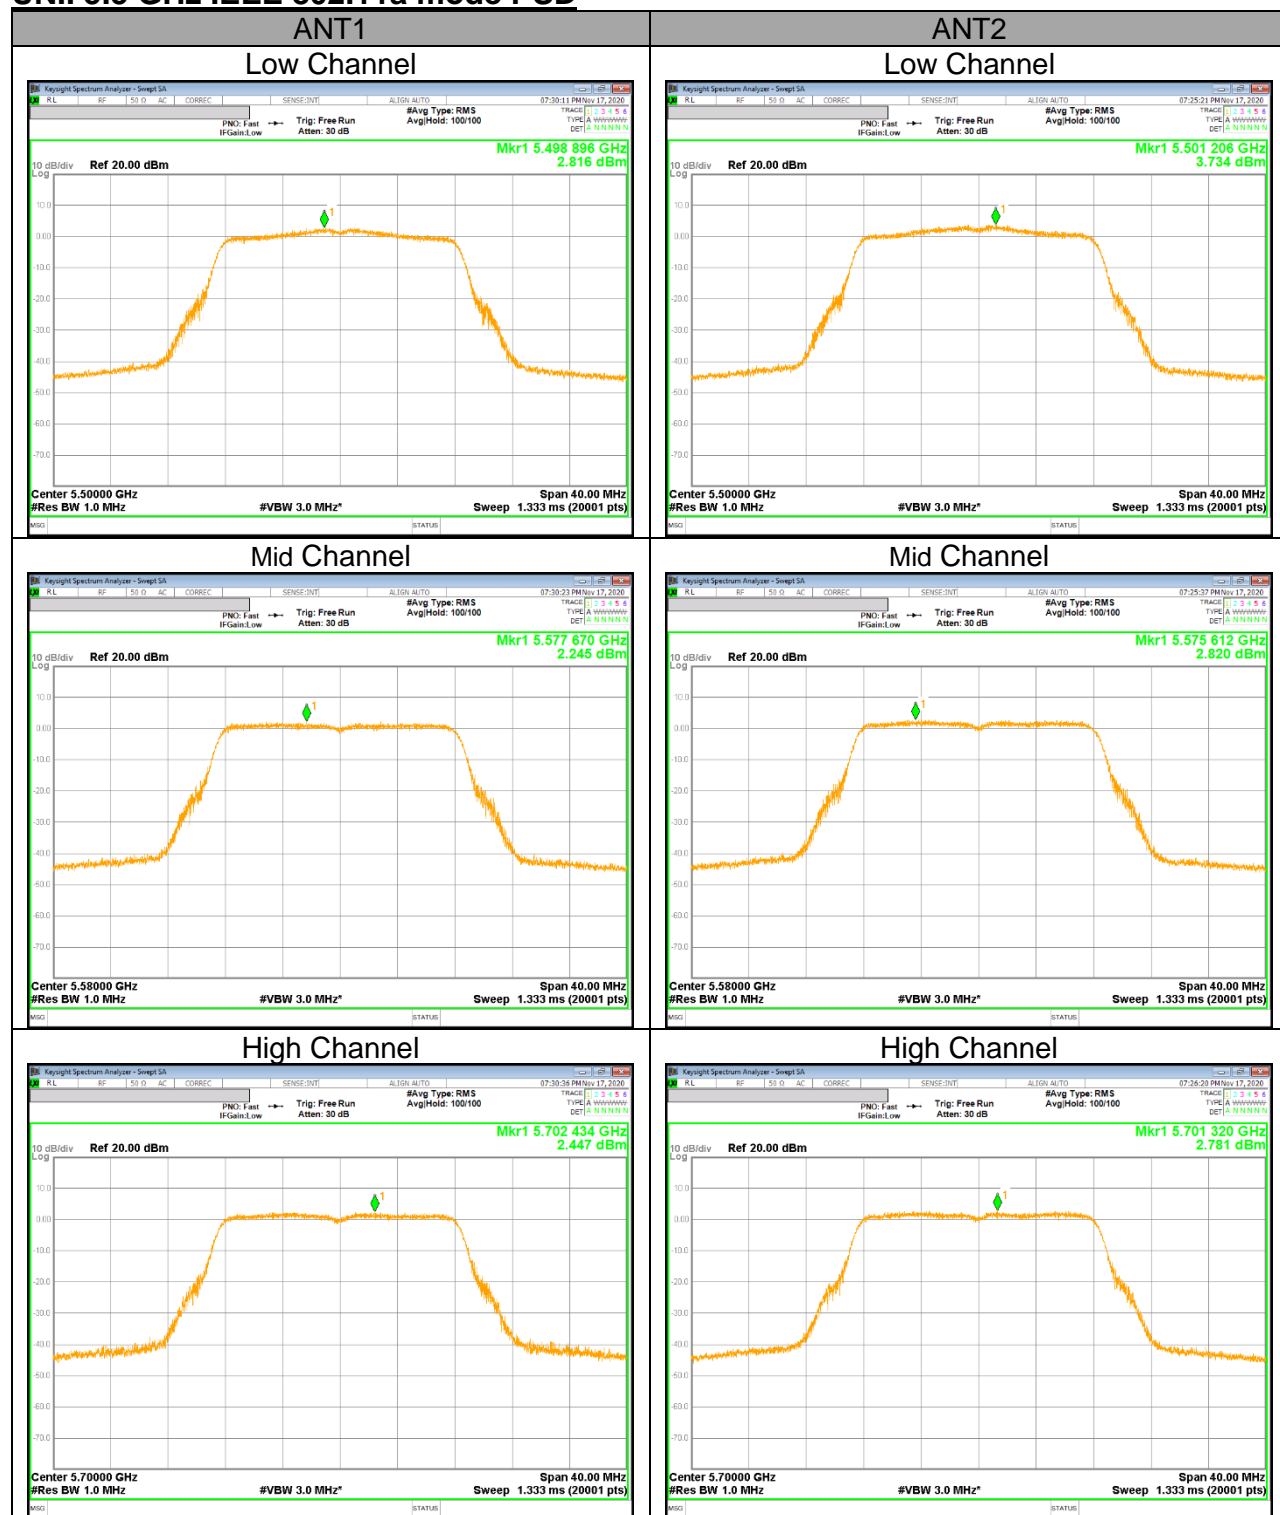

**UNII 5.5 GHz IEEE 802.11a mode PSD**

### UNII 5.5 GHz IEEE 802.11n HT20 mode PSD