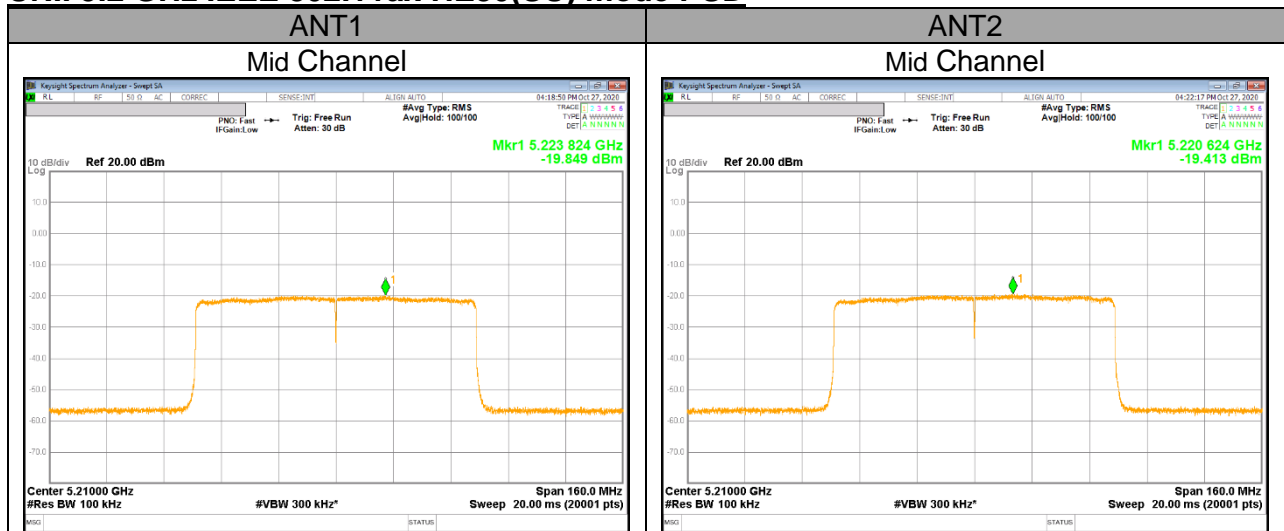

UNII 5.2 GHz IEEE 802.11ax HE80(SU) mode PSD