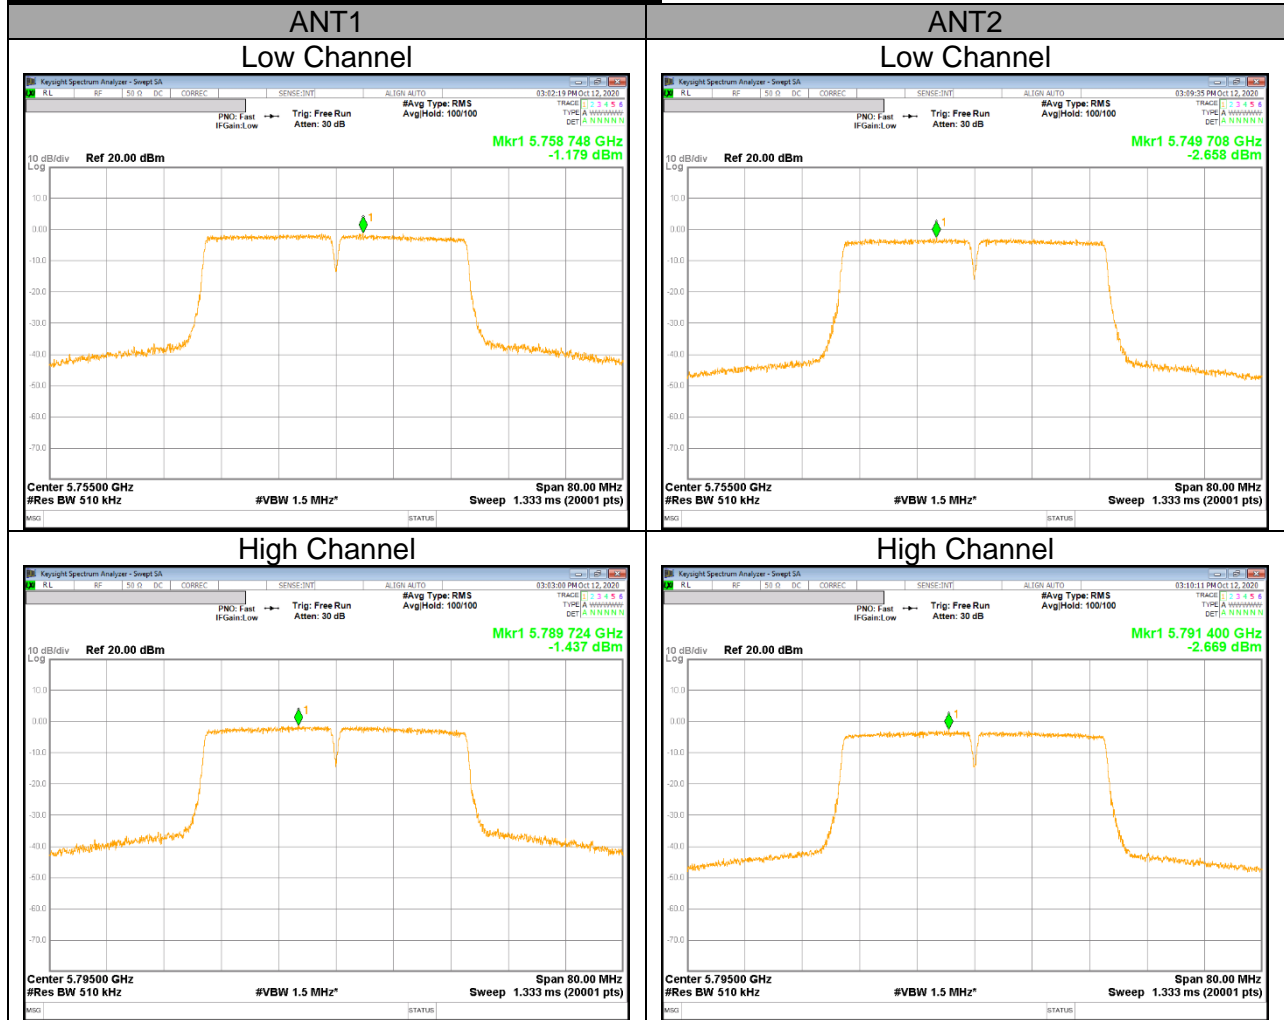

### UNII 5.5 GHz IEEE 802.11ac VHT80 mode PSD

**UNII 5.8 GHz IEEE 802.11a mode PSD**

**UNII 5.8 GHz IEEE 802.11n HT20 mode PSD**

**UNII 5.8 GHz IEEE 802.11n HT40 mode PSD**

**UNII 5.8 GHz IEEE 802.11ac VHT80 mode PSD**

**UNII Straddle Ch. IEEE 802.11a mode Output Power and PSD**

**UNII Straddle Ch. IEEE 802.11n HT20 mode Output Power and PSD**

**UNII Straddle Ch. IEEE 802.11n HT40 mode Output Power and PSD**

**UNII Straddle Ch. IEEE 802.11ac VHT80 mode Output Power and PSD**

**UNII 5.2 GHz IEEE 802.11ax HE20(SU) mode PSD**