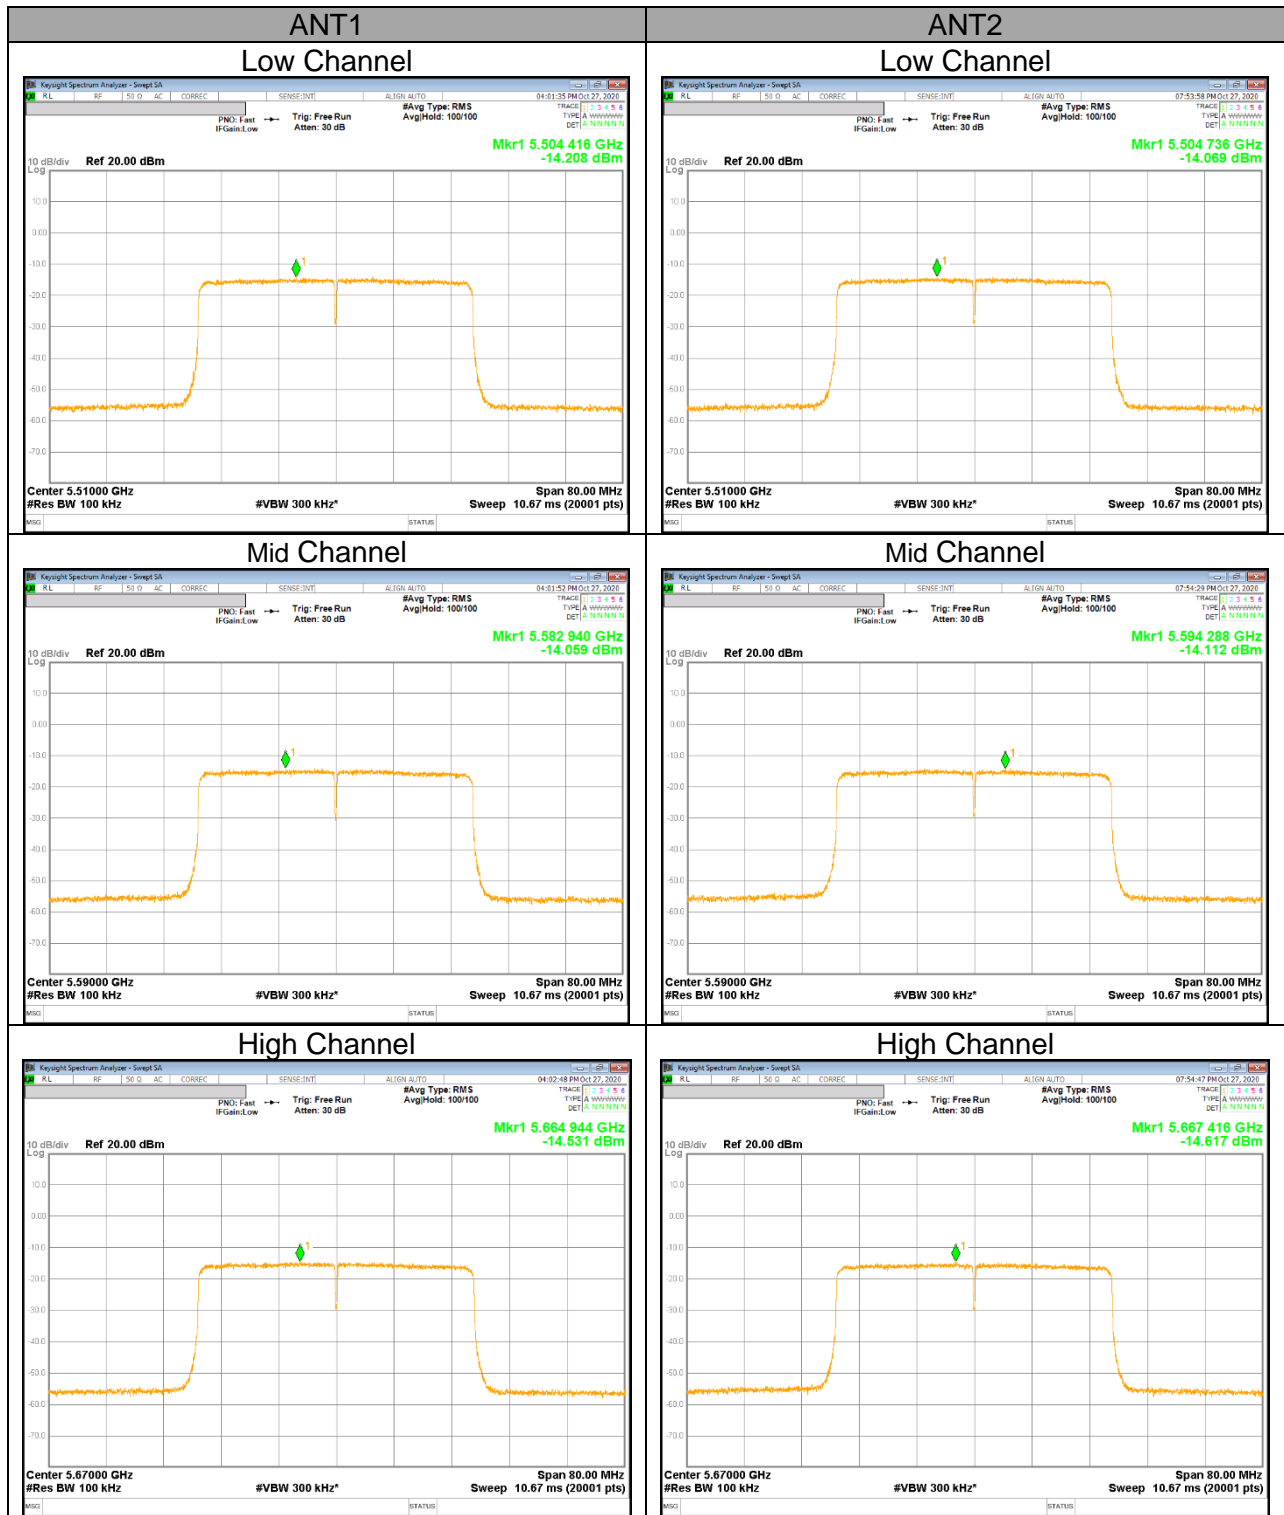

### UNII 5.3 GHz IEEE 802.11ax HE80(SU) mode PSD

### UNII 5.5 GHz IEEE 802.11ax HE20(SU) mode PSD

**UNII 5.5 GHz IEEE 802.11ax HE40(SU) mode PSD**