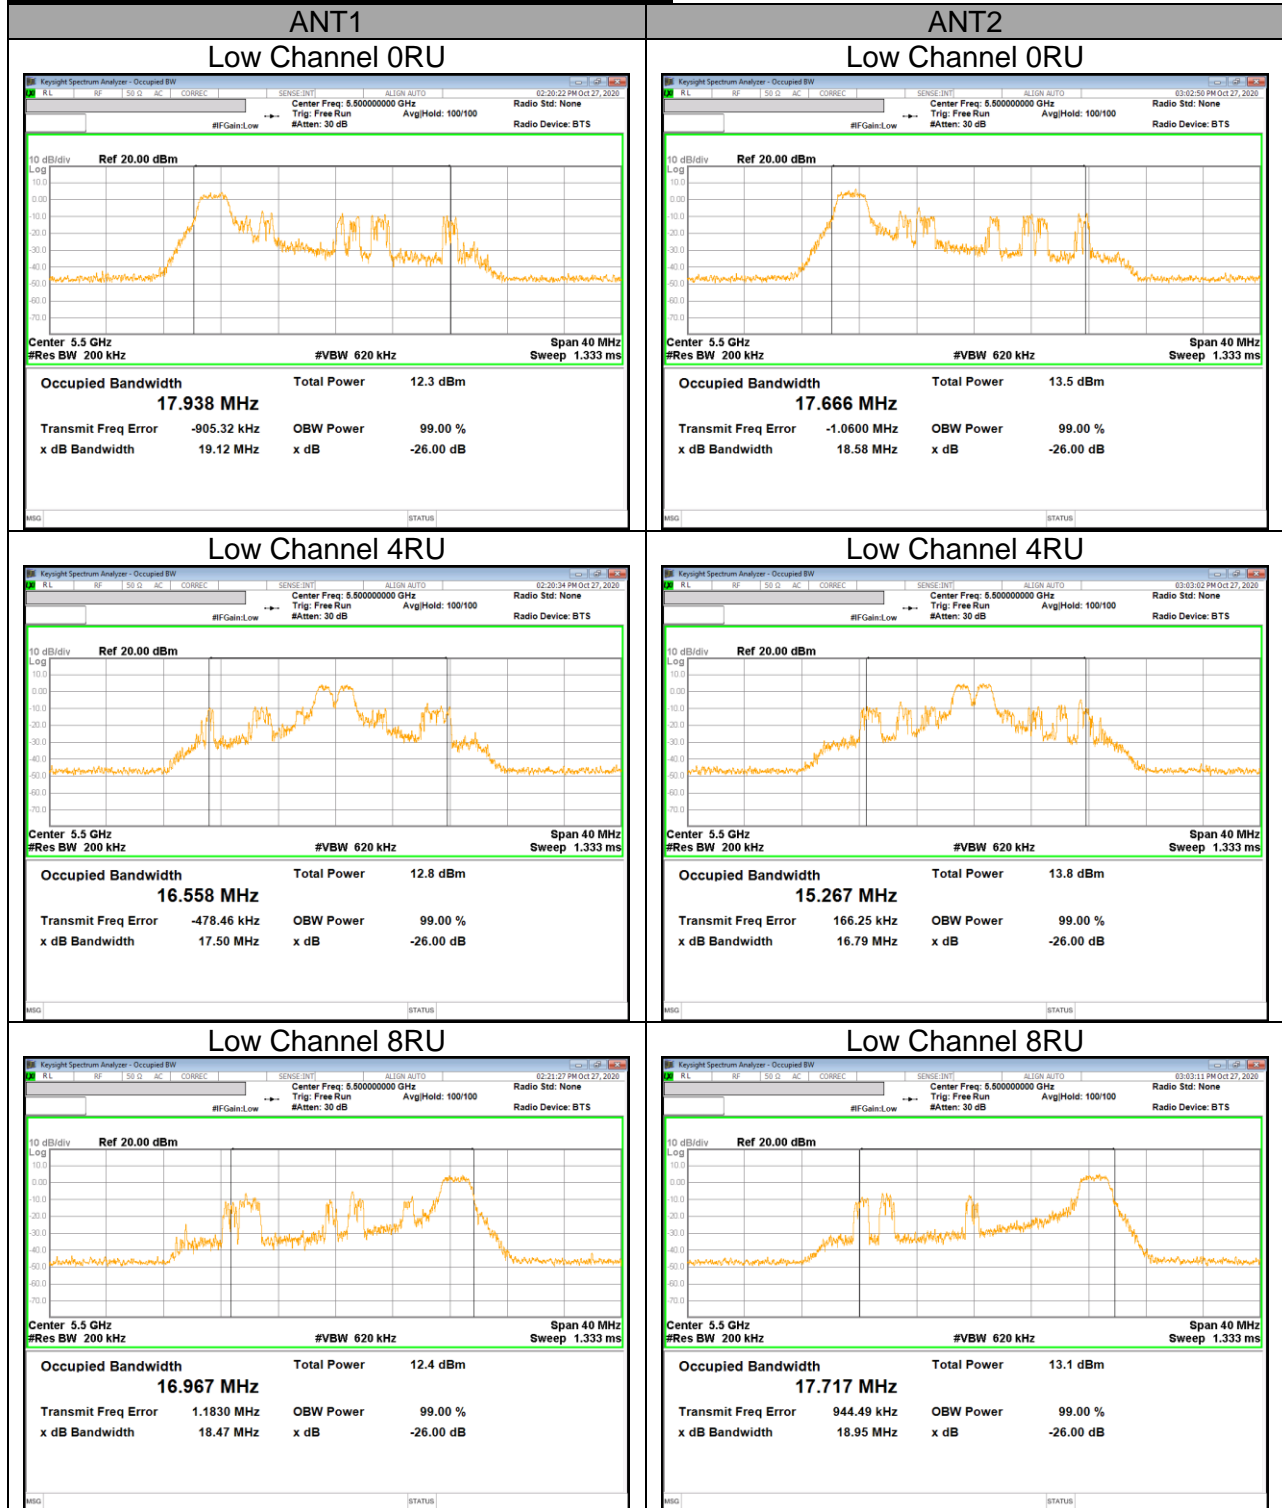

UNII 5.2 GHz IEEE 802.11ax HE80(RU) mode

UNII 5.3 GHz IEEE 802.11ax HE20(RU) mode

UNII 5.3 GHz IEEE 802.11ax HE40(RU) mode

UNII 5.3 GHz IEEE 802.11ax HE80(RU) mode

UNII 5.5 GHz IEEE 802.11ax HE20(RU) mode

UNII 5.5 GHz IEEE 802.11ax HE40(RU) mode

UNII 5.5 GHz IEEE 802.11ax HE80(RU) mode