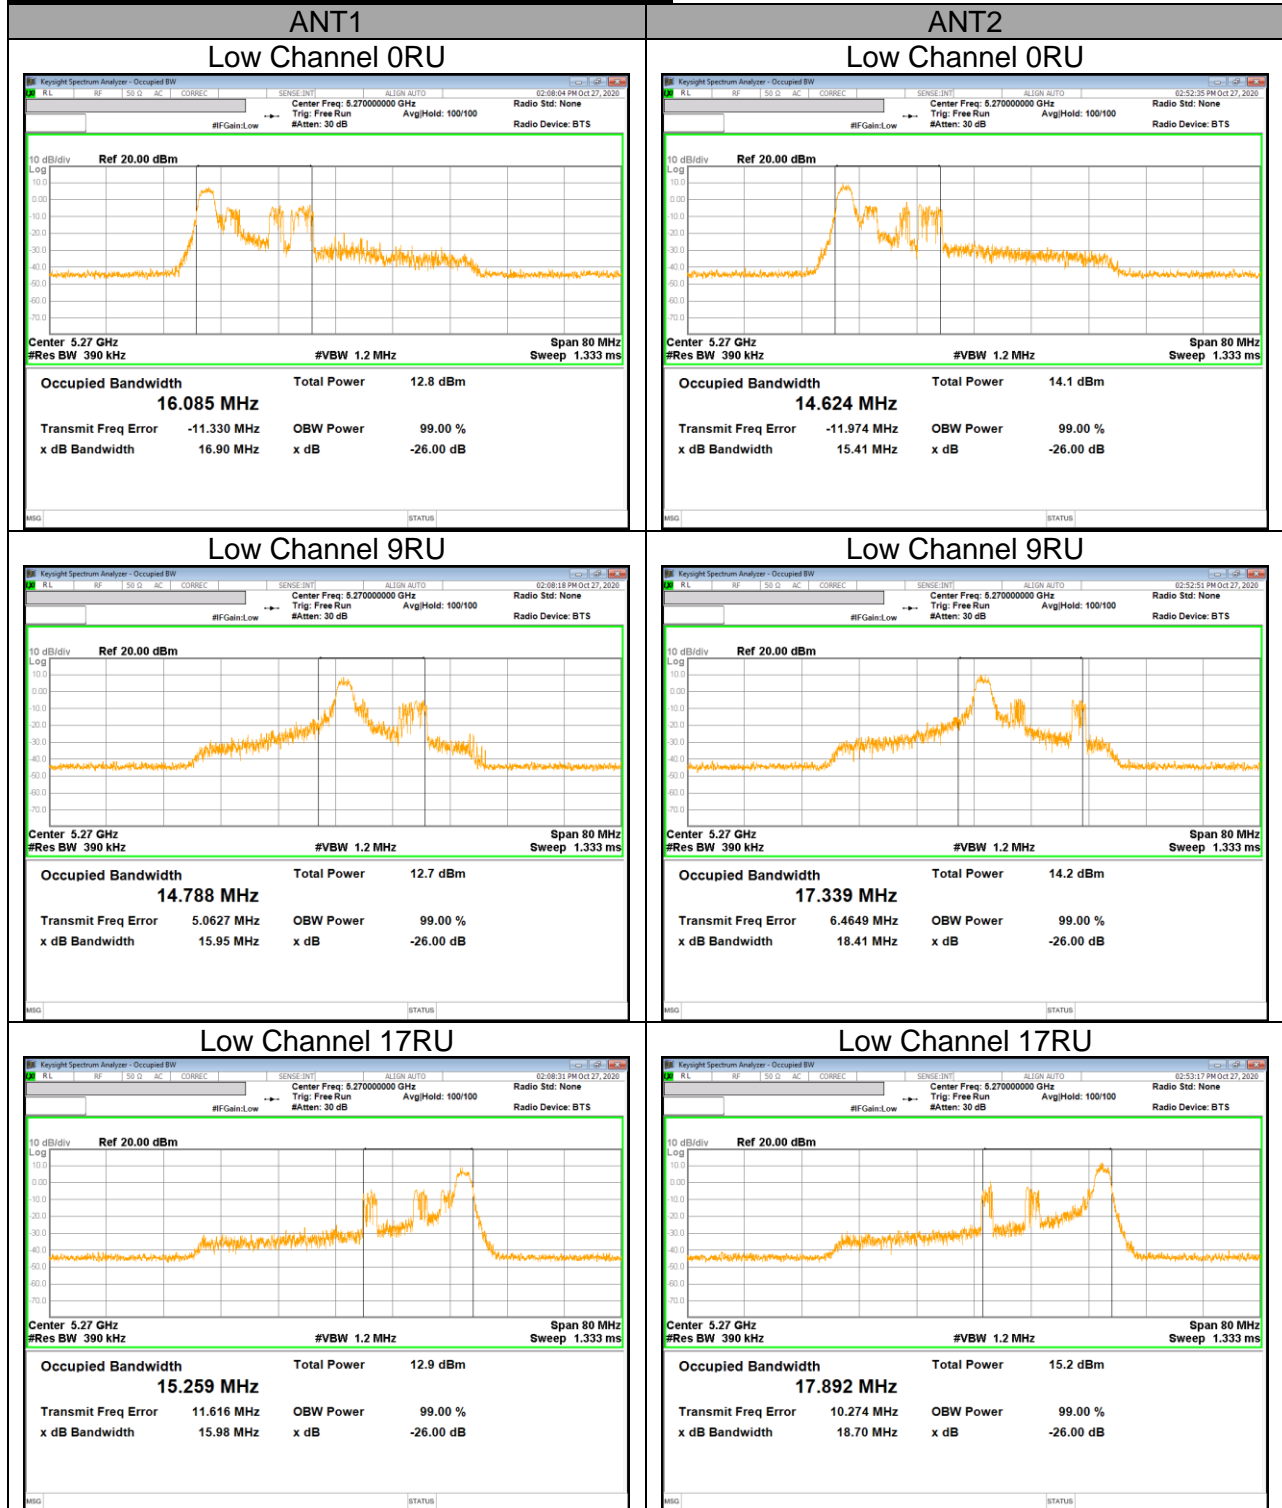

UNII 5.2 GHz IEEE 802.11ax HE80(RU) mode

UNII 5.3 GHz IEEE 802.11ax HE20(RU) mode

UNII 5.3 GHz IEEE 802.11ax HE40(RU) mode

UNII 5.3 GHz IEEE 802.11ax HE80(RU) mode

UNII 5.5 GHz IEEE 802.11ax HE20(RU) mode

UNII 5.5 GHz IEEE 802.11ax HE40(RU) mode

UNII 5.5 GHz IEEE 802.11ax HE80(RU) mode