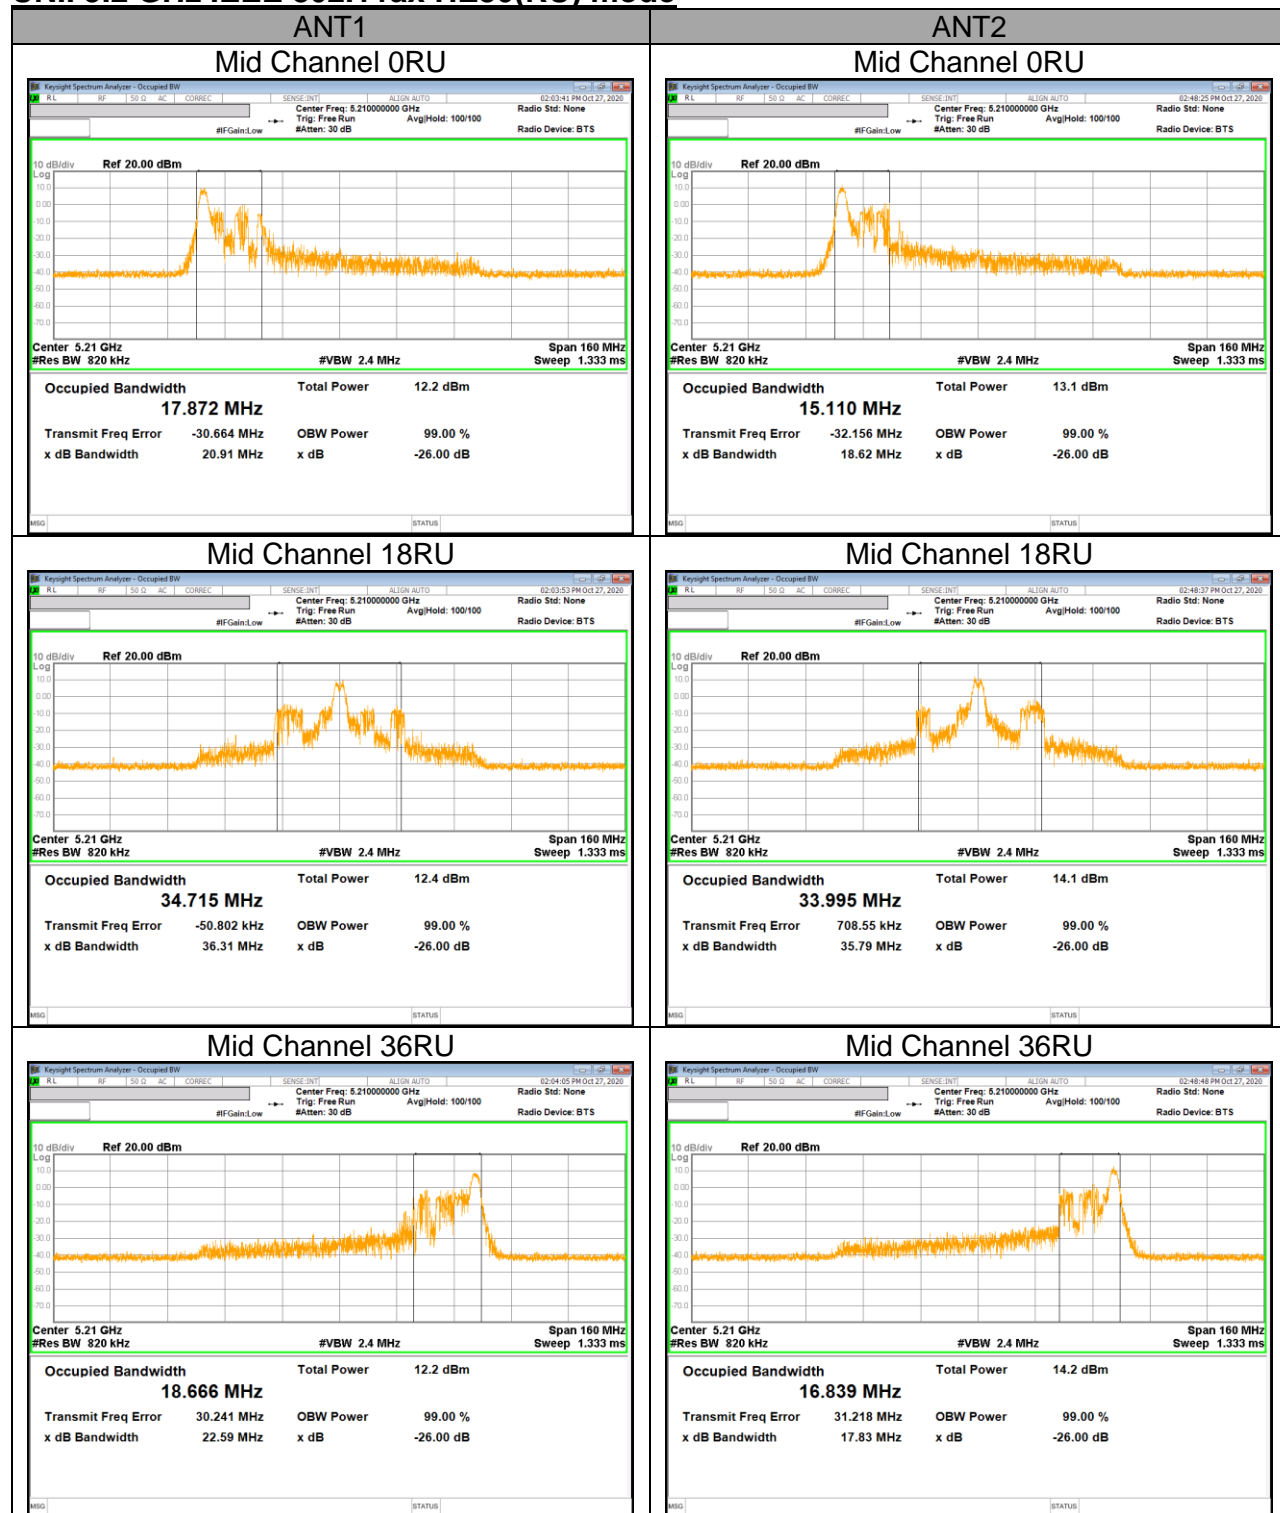

UNII 5.2 GHz IEEE 802.11ax HE80(RU) mode

UNII 5.3 GHz IEEE 802.11ax HE20(RU) mode

UNII 5.3 GHz IEEE 802.11ax HE40(RU) mode

UNII 5.3 GHz IEEE 802.11ax HE80(RU) mode

UNII 5.5 GHz IEEE 802.11ax HE20(RU) mode

UNII 5.5 GHz IEEE 802.11ax HE40(RU) mode

UNII 5.5 GHz IEEE 802.11ax HE80(RU) mode