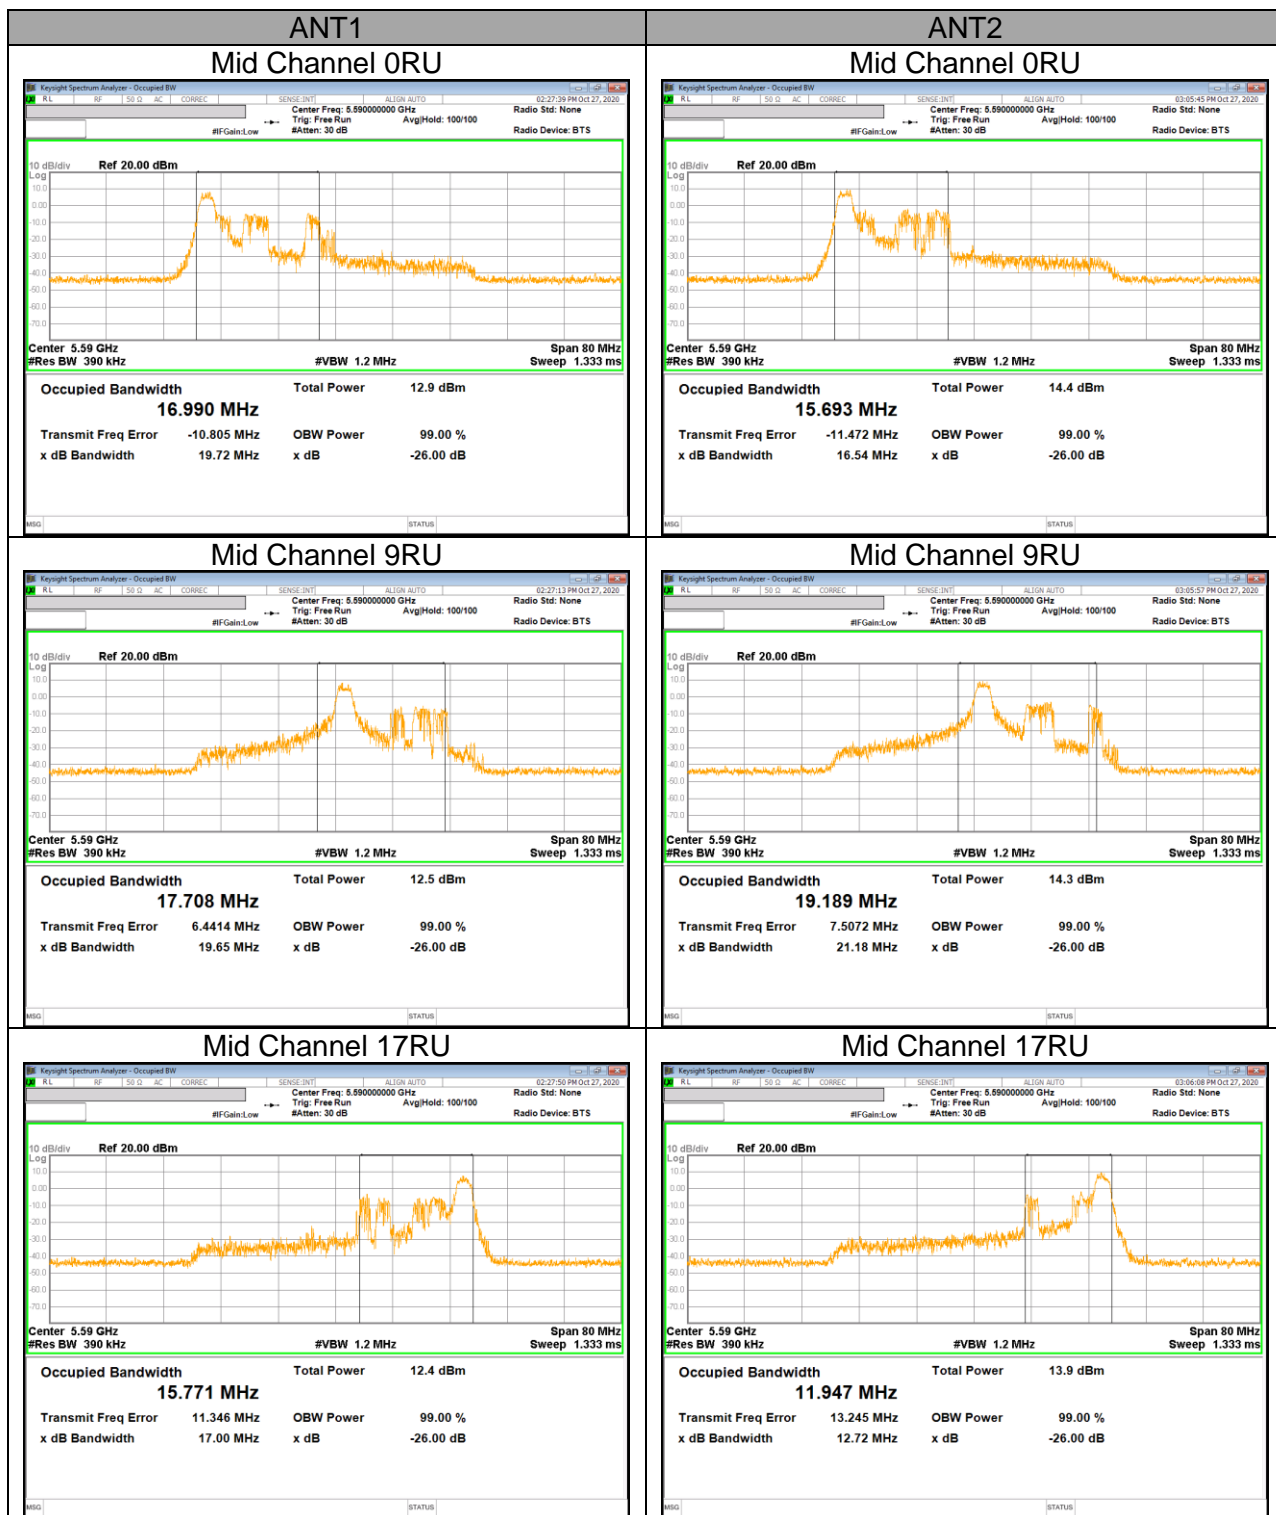

UNII 5.2 GHz IEEE 802.11ax HE80(RU) mode

UNII 5.3 GHz IEEE 802.11ax HE20(RU) mode

UNII 5.3 GHz IEEE 802.11ax HE40(RU) mode

UNII 5.3 GHz IEEE 802.11ax HE80(RU) mode

UNII 5.5 GHz IEEE 802.11ax HE20(RU) mode

UNII 5.5 GHz IEEE 802.11ax HE40(RU) mode

UNII 5.5 GHz IEEE 802.11ax HE80(RU) mode