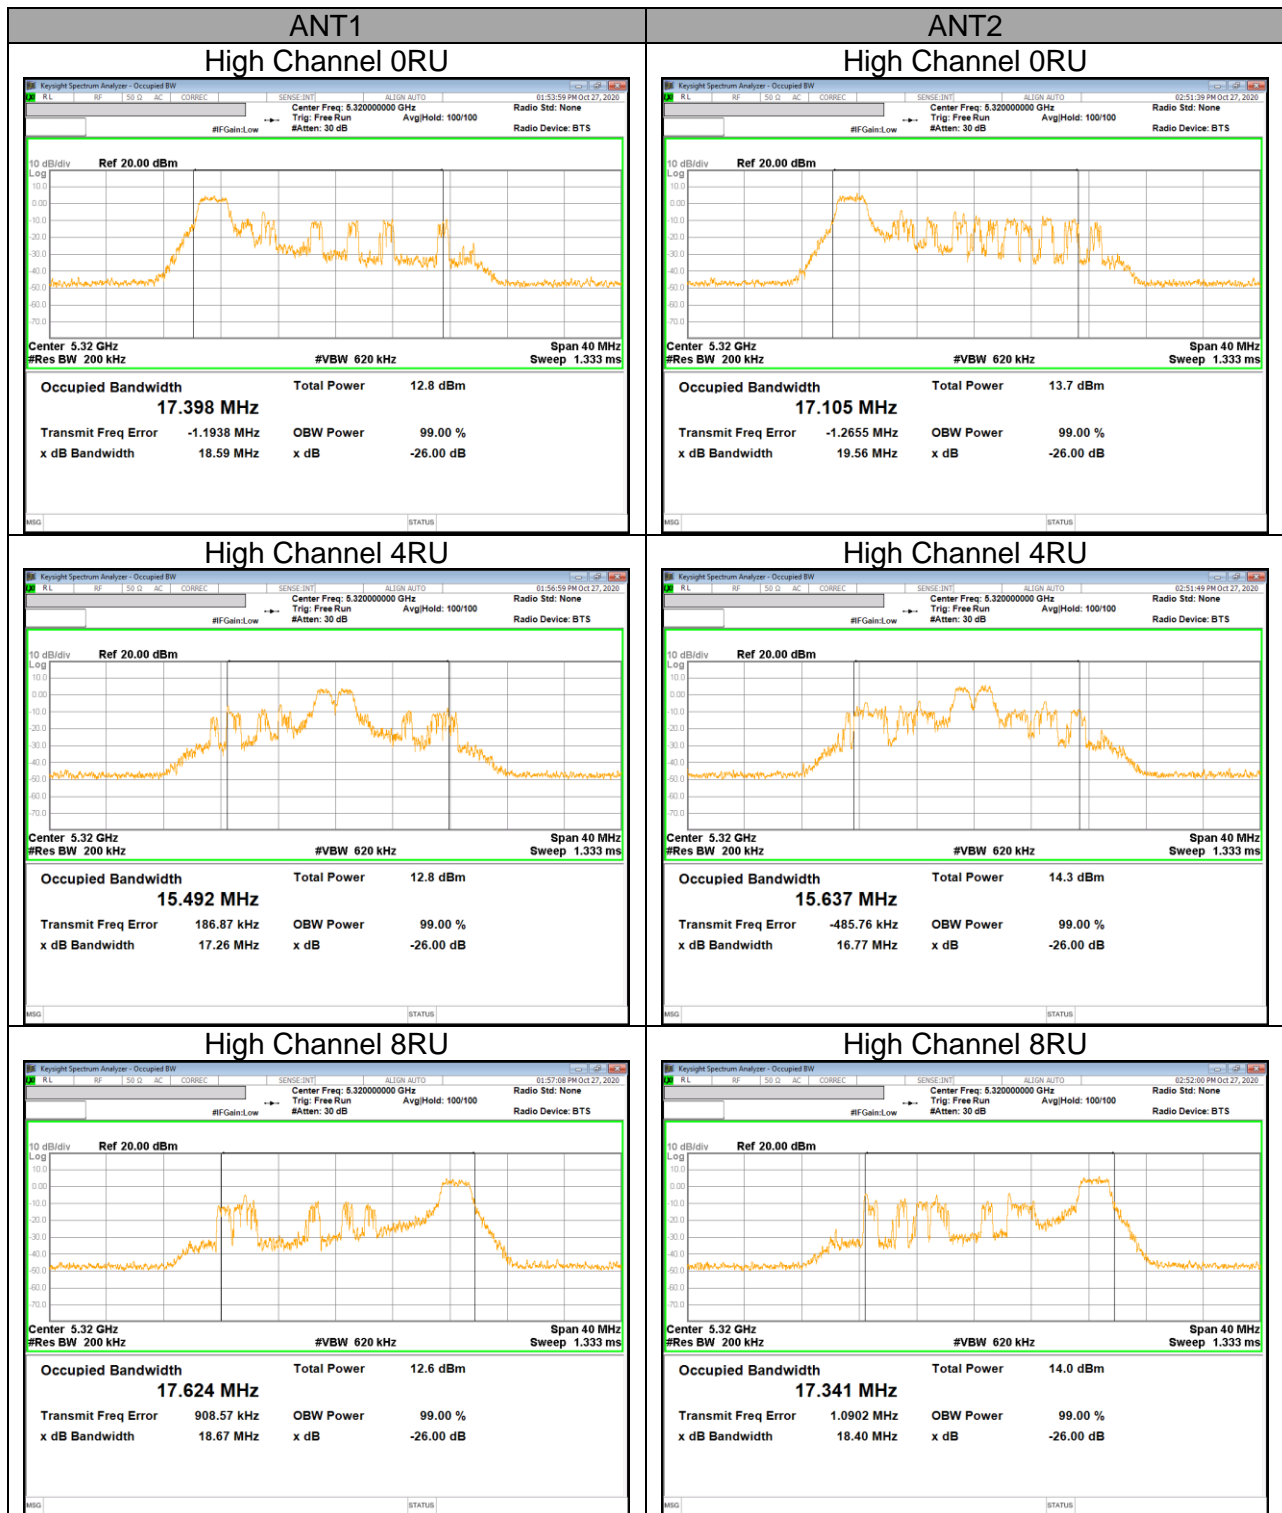

UNII 5.2 GHz IEEE 802.11ax HE80(RU) mode

UNII 5.3 GHz IEEE 802.11ax HE20(RU) mode

UNII 5.3 GHz IEEE 802.11ax HE40(RU) mode

UNII 5.3 GHz IEEE 802.11ax HE80(RU) mode

UNII 5.5 GHz IEEE 802.11ax HE20(RU) mode

UNII 5.5 GHz IEEE 802.11ax HE40(RU) mode

UNII 5.5 GHz IEEE 802.11ax HE80(RU) mode