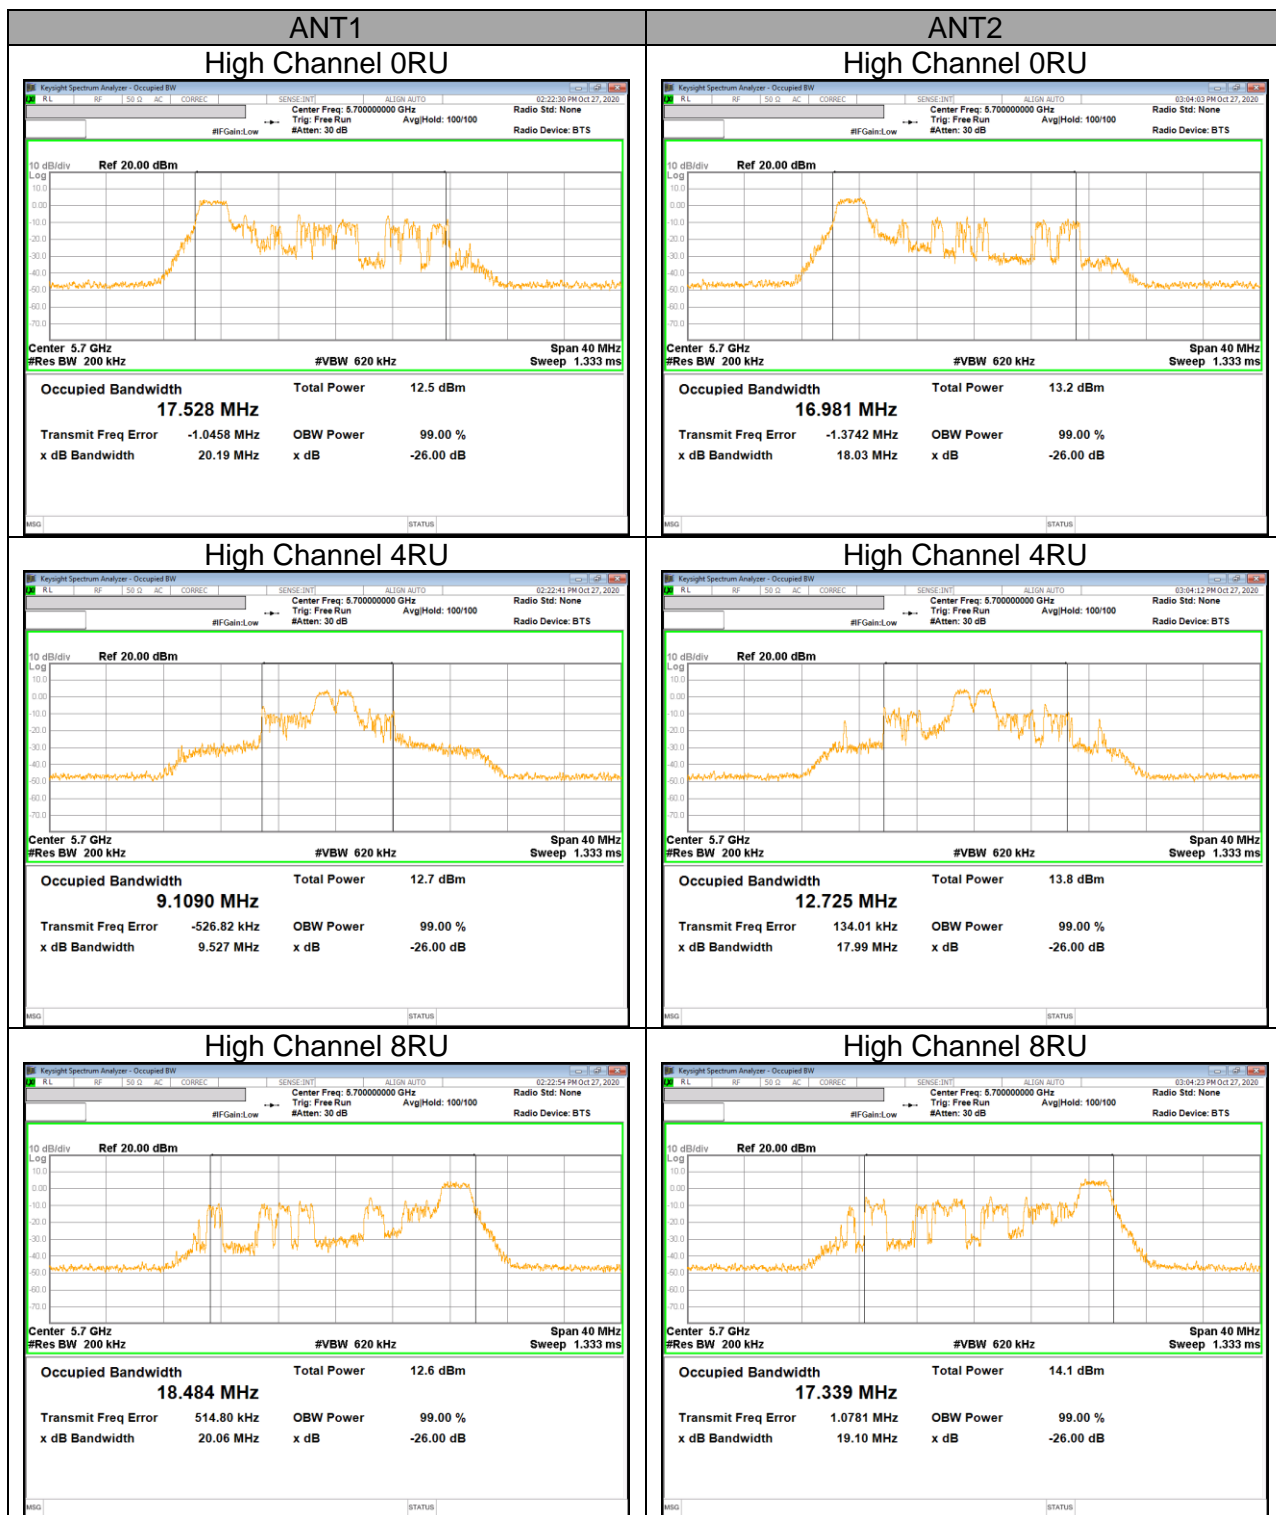

UNII 5.2 GHz IEEE 802.11ax HE80(RU) mode

UNII 5.3 GHz IEEE 802.11ax HE20(RU) mode

UNII 5.3 GHz IEEE 802.11ax HE40(RU) mode

UNII 5.3 GHz IEEE 802.11ax HE80(RU) mode

UNII 5.5 GHz IEEE 802.11ax HE20(RU) mode

UNII 5.5 GHz IEEE 802.11ax HE40(RU) mode

UNII 5.5 GHz IEEE 802.11ax HE80(RU) mode