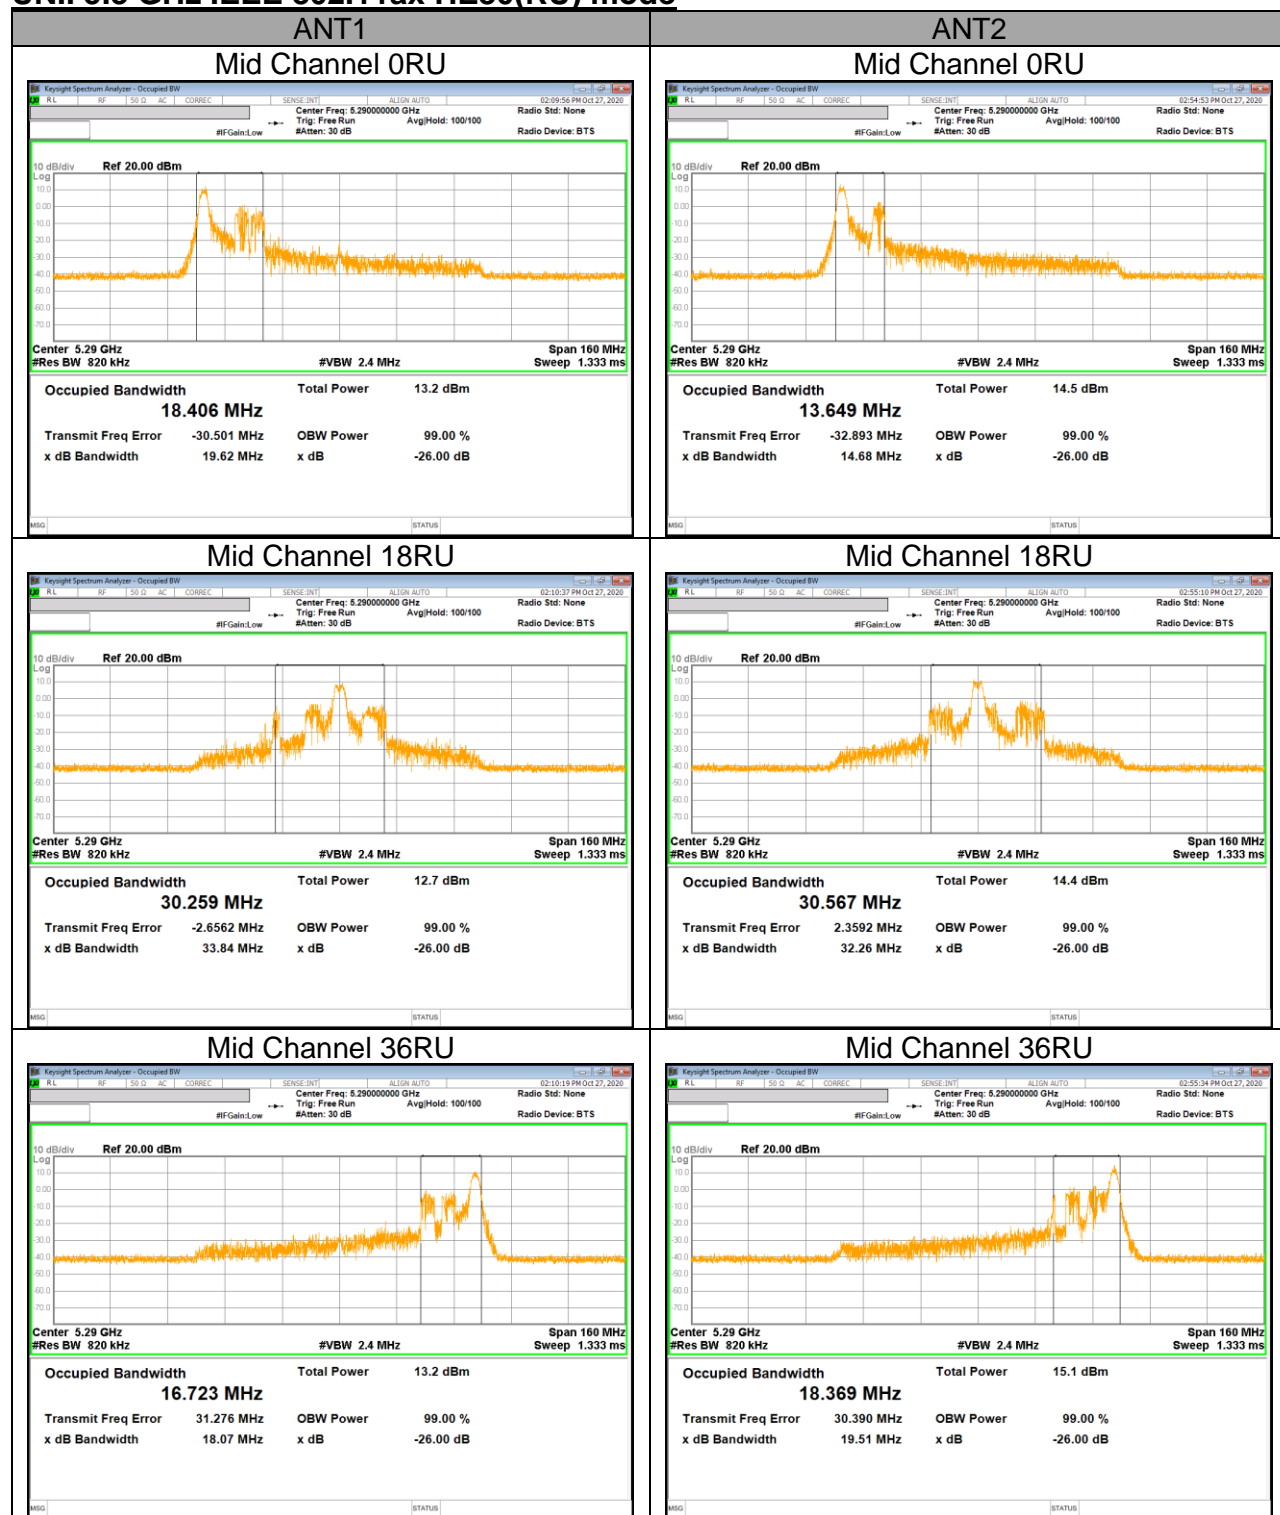

UNII 5.2 GHz IEEE 802.11ax HE80(RU) mode

UNII 5.3 GHz IEEE 802.11ax HE20(RU) mode

UNII 5.3 GHz IEEE 802.11ax HE40(RU) mode

UNII 5.3 GHz IEEE 802.11ax HE80(RU) mode

UNII 5.5 GHz IEEE 802.11ax HE20(RU) mode

UNII 5.5 GHz IEEE 802.11ax HE40(RU) mode

UNII 5.5 GHz IEEE 802.11ax HE80(RU) mode