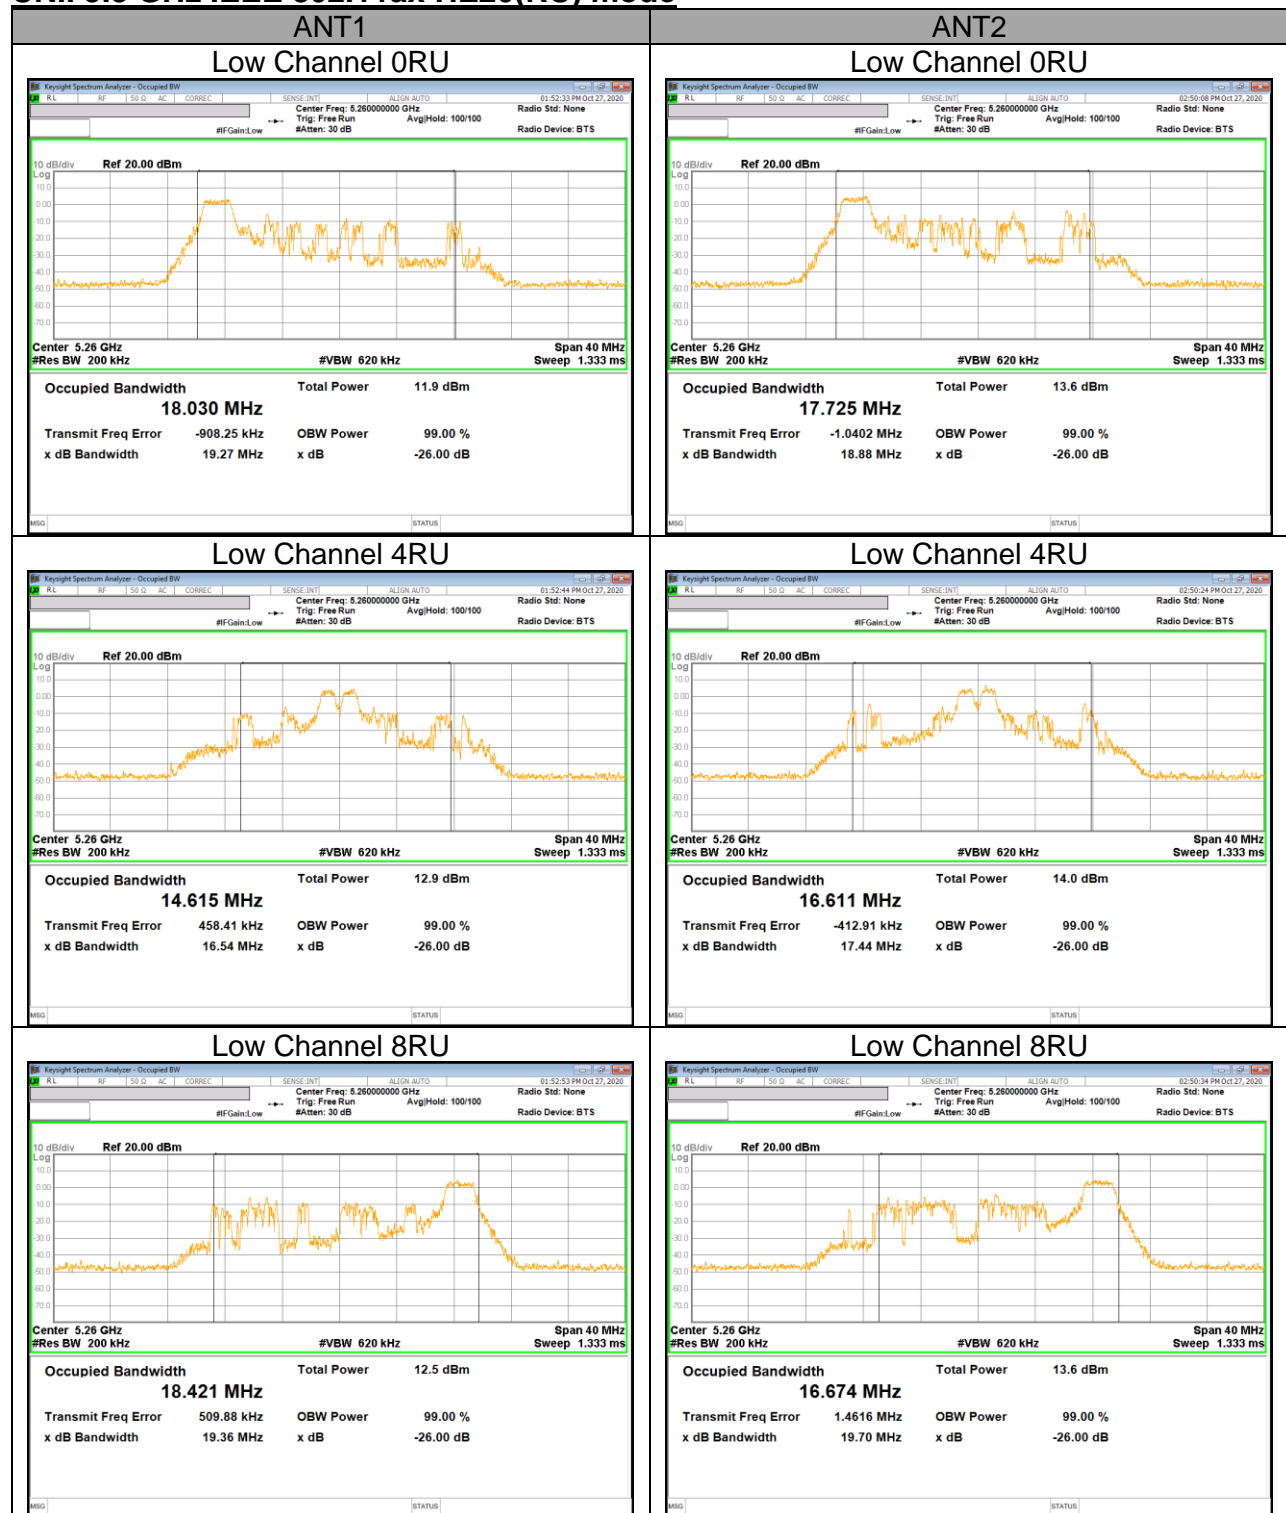

UNII 5.2 GHz IEEE 802.11ax HE80(RU) mode

UNII 5.3 GHz IEEE 802.11ax HE20(RU) mode

UNII 5.3 GHz IEEE 802.11ax HE40(RU) mode

UNII 5.3 GHz IEEE 802.11ax HE80(RU) mode

UNII 5.5 GHz IEEE 802.11ax HE20(RU) mode

UNII 5.5 GHz IEEE 802.11ax HE40(RU) mode

UNII 5.5 GHz IEEE 802.11ax HE80(RU) mode