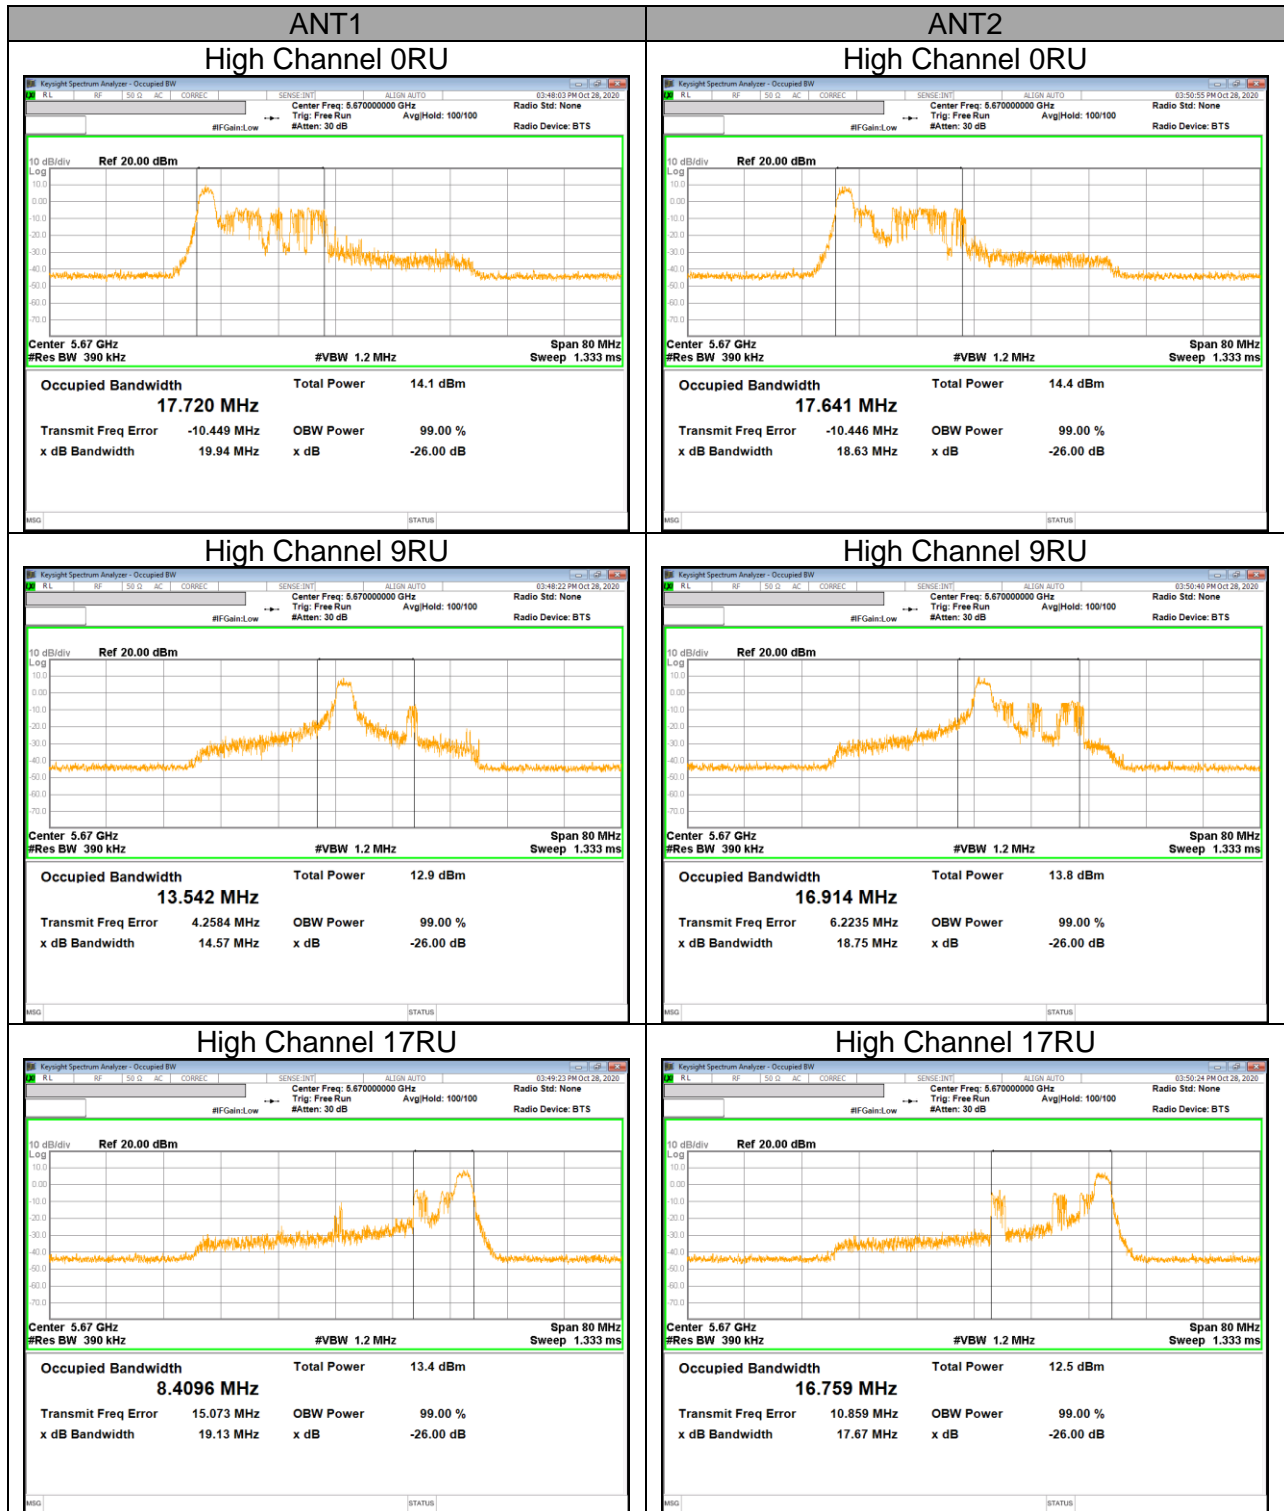

UNII 5.2 GHz IEEE 802.11ax HE80(RU) mode

UNII 5.3 GHz IEEE 802.11ax HE20(RU) mode

UNII 5.3 GHz IEEE 802.11ax HE40(RU) mode

UNII 5.3 GHz IEEE 802.11ax HE80(RU) mode

UNII 5.5 GHz IEEE 802.11ax HE20(RU) mode

UNII 5.5 GHz IEEE 802.11ax HE40(RU) mode

UNII 5.5 GHz IEEE 802.11ax HE80(RU) mode