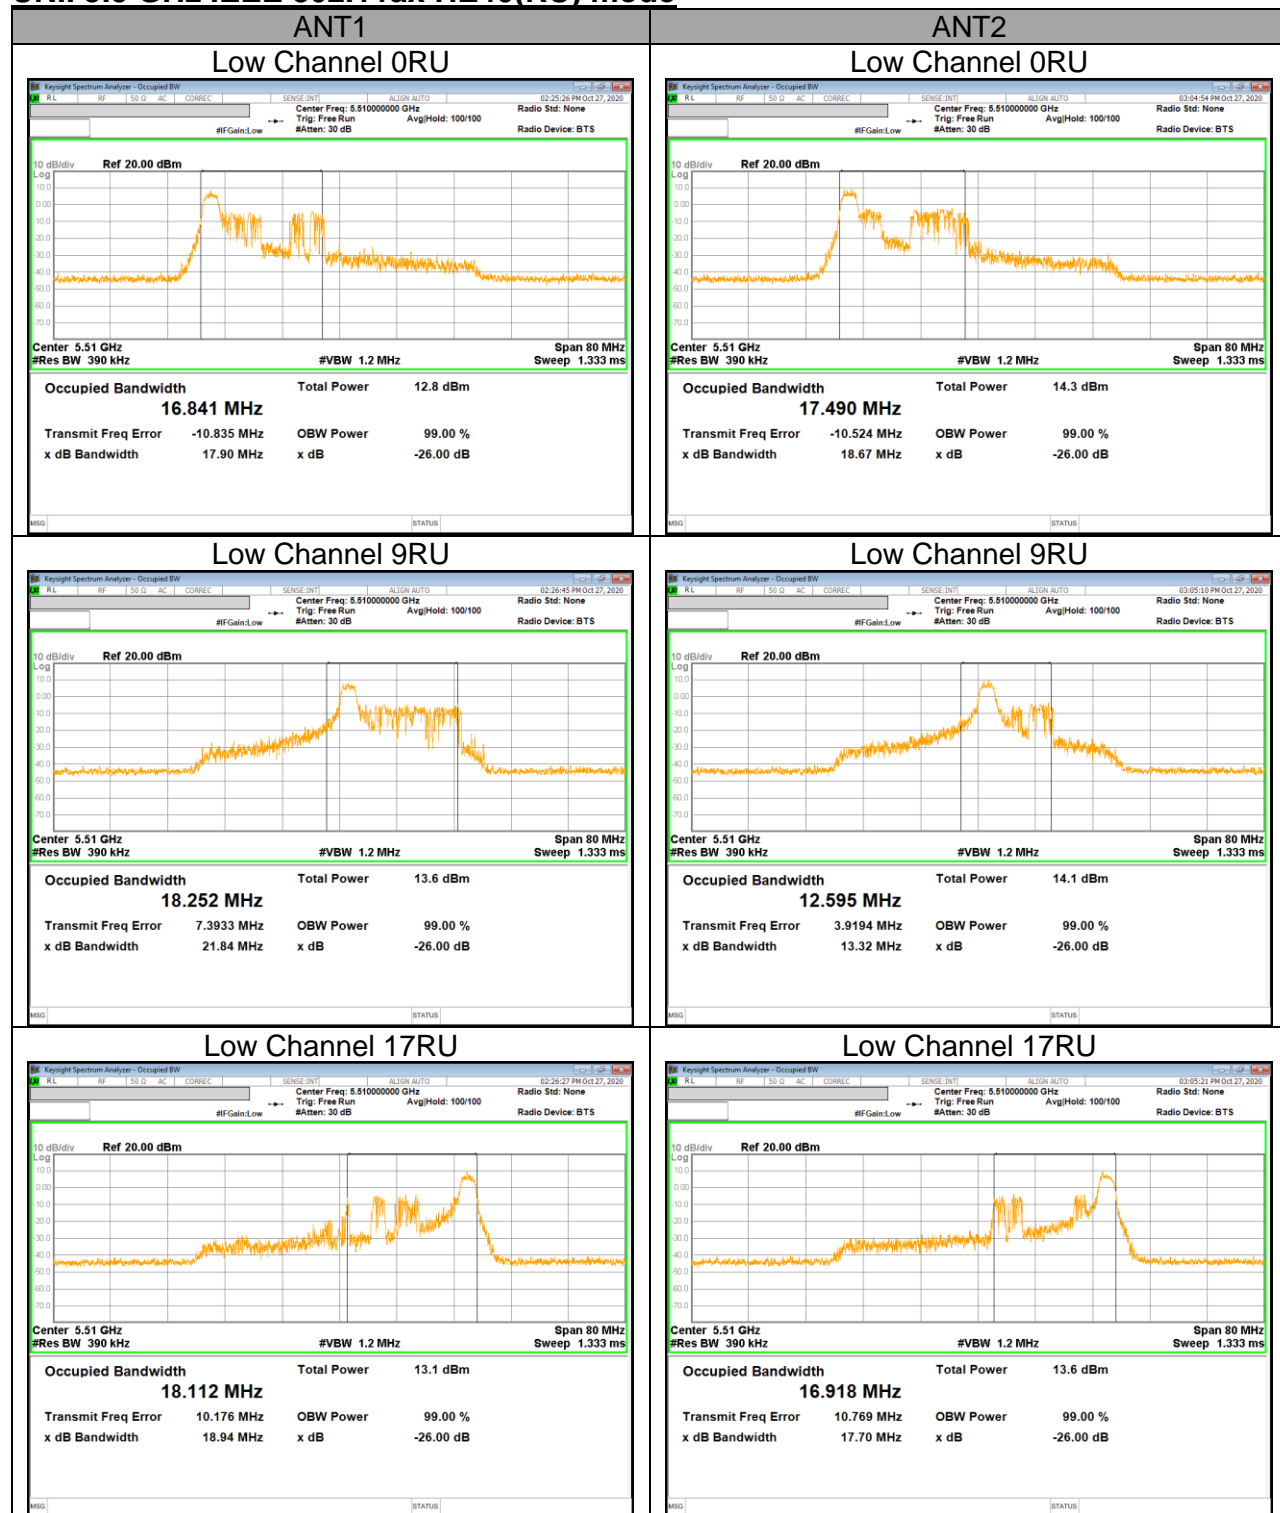

UNII 5.2 GHz IEEE 802.11ax HE80(RU) mode

UNII 5.3 GHz IEEE 802.11ax HE20(RU) mode

UNII 5.3 GHz IEEE 802.11ax HE40(RU) mode

UNII 5.3 GHz IEEE 802.11ax HE80(RU) mode

UNII 5.5 GHz IEEE 802.11ax HE20(RU) mode

UNII 5.5 GHz IEEE 802.11ax HE40(RU) mode

UNII 5.5 GHz IEEE 802.11ax HE80(RU) mode