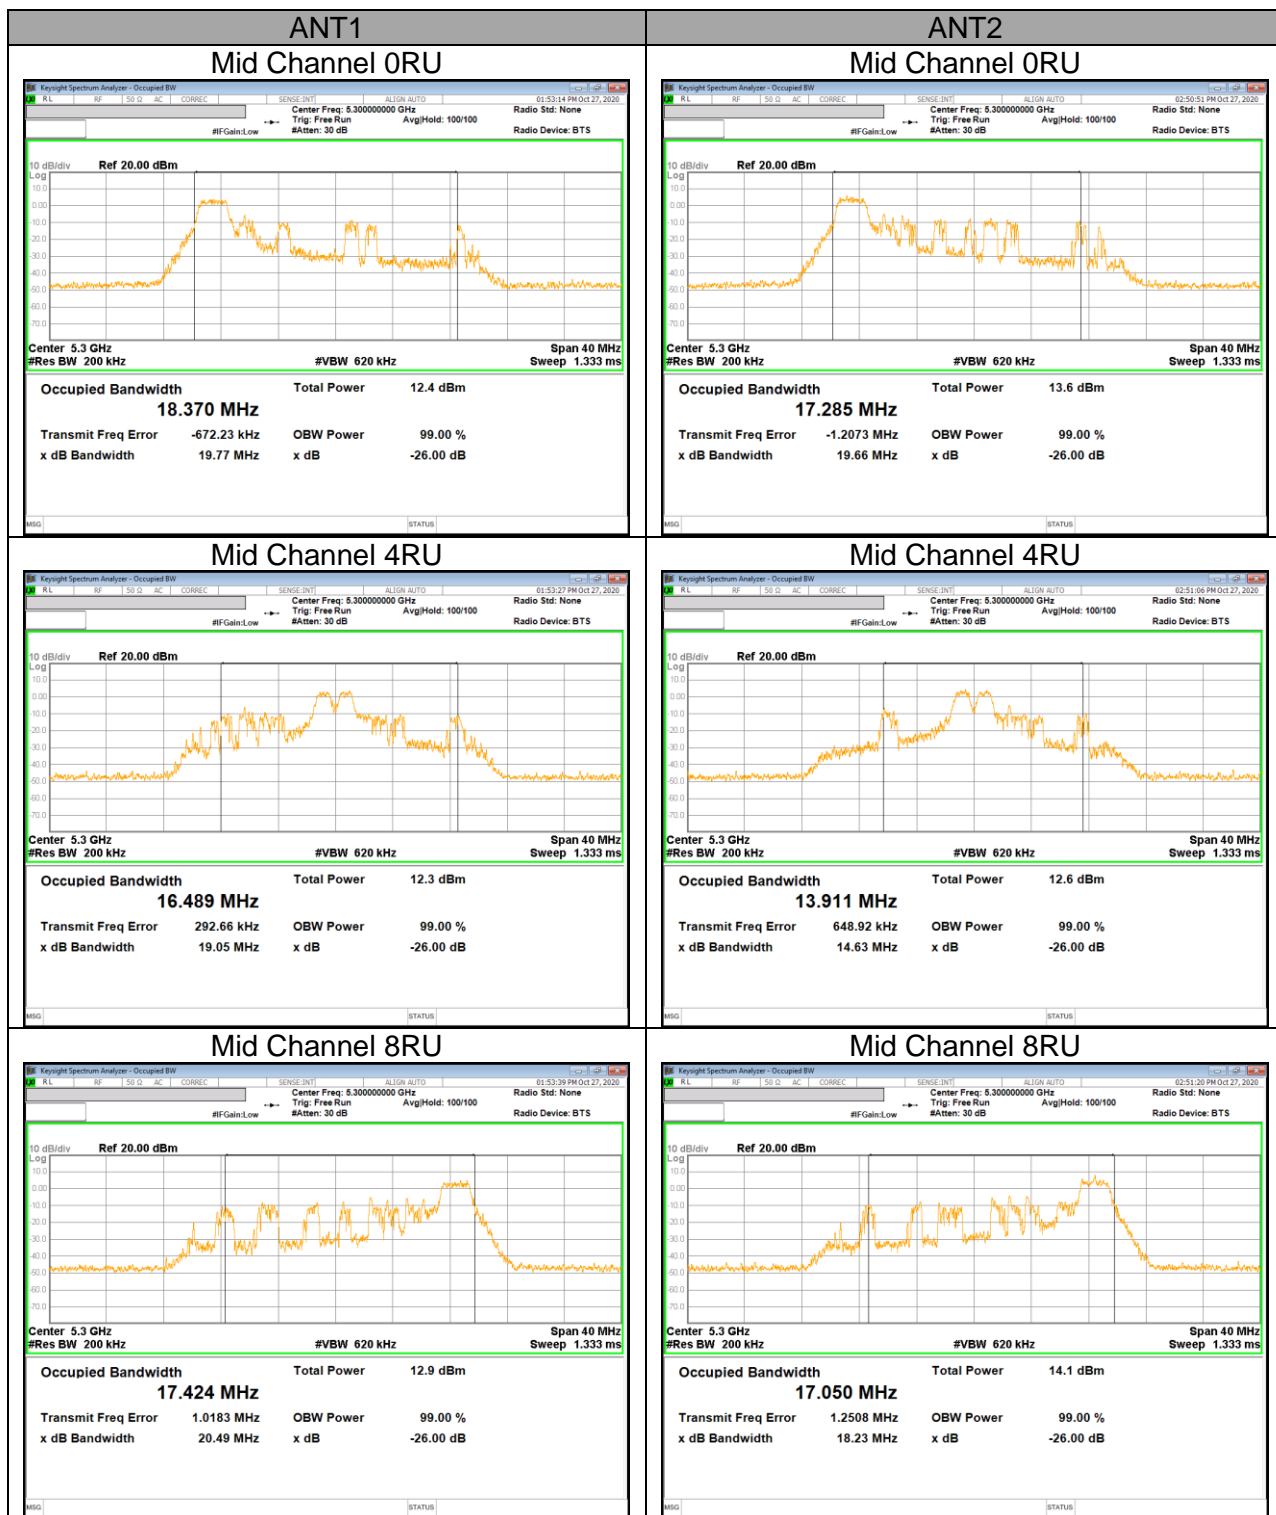

UNII 5.2 GHz IEEE 802.11ax HE80(RU) mode

UNII 5.3 GHz IEEE 802.11ax HE20(RU) mode

UNII 5.3 GHz IEEE 802.11ax HE40(RU) mode

UNII 5.3 GHz IEEE 802.11ax HE80(RU) mode

UNII 5.5 GHz IEEE 802.11ax HE20(RU) mode

UNII 5.5 GHz IEEE 802.11ax HE40(RU) mode

UNII 5.5 GHz IEEE 802.11ax HE80(RU) mode