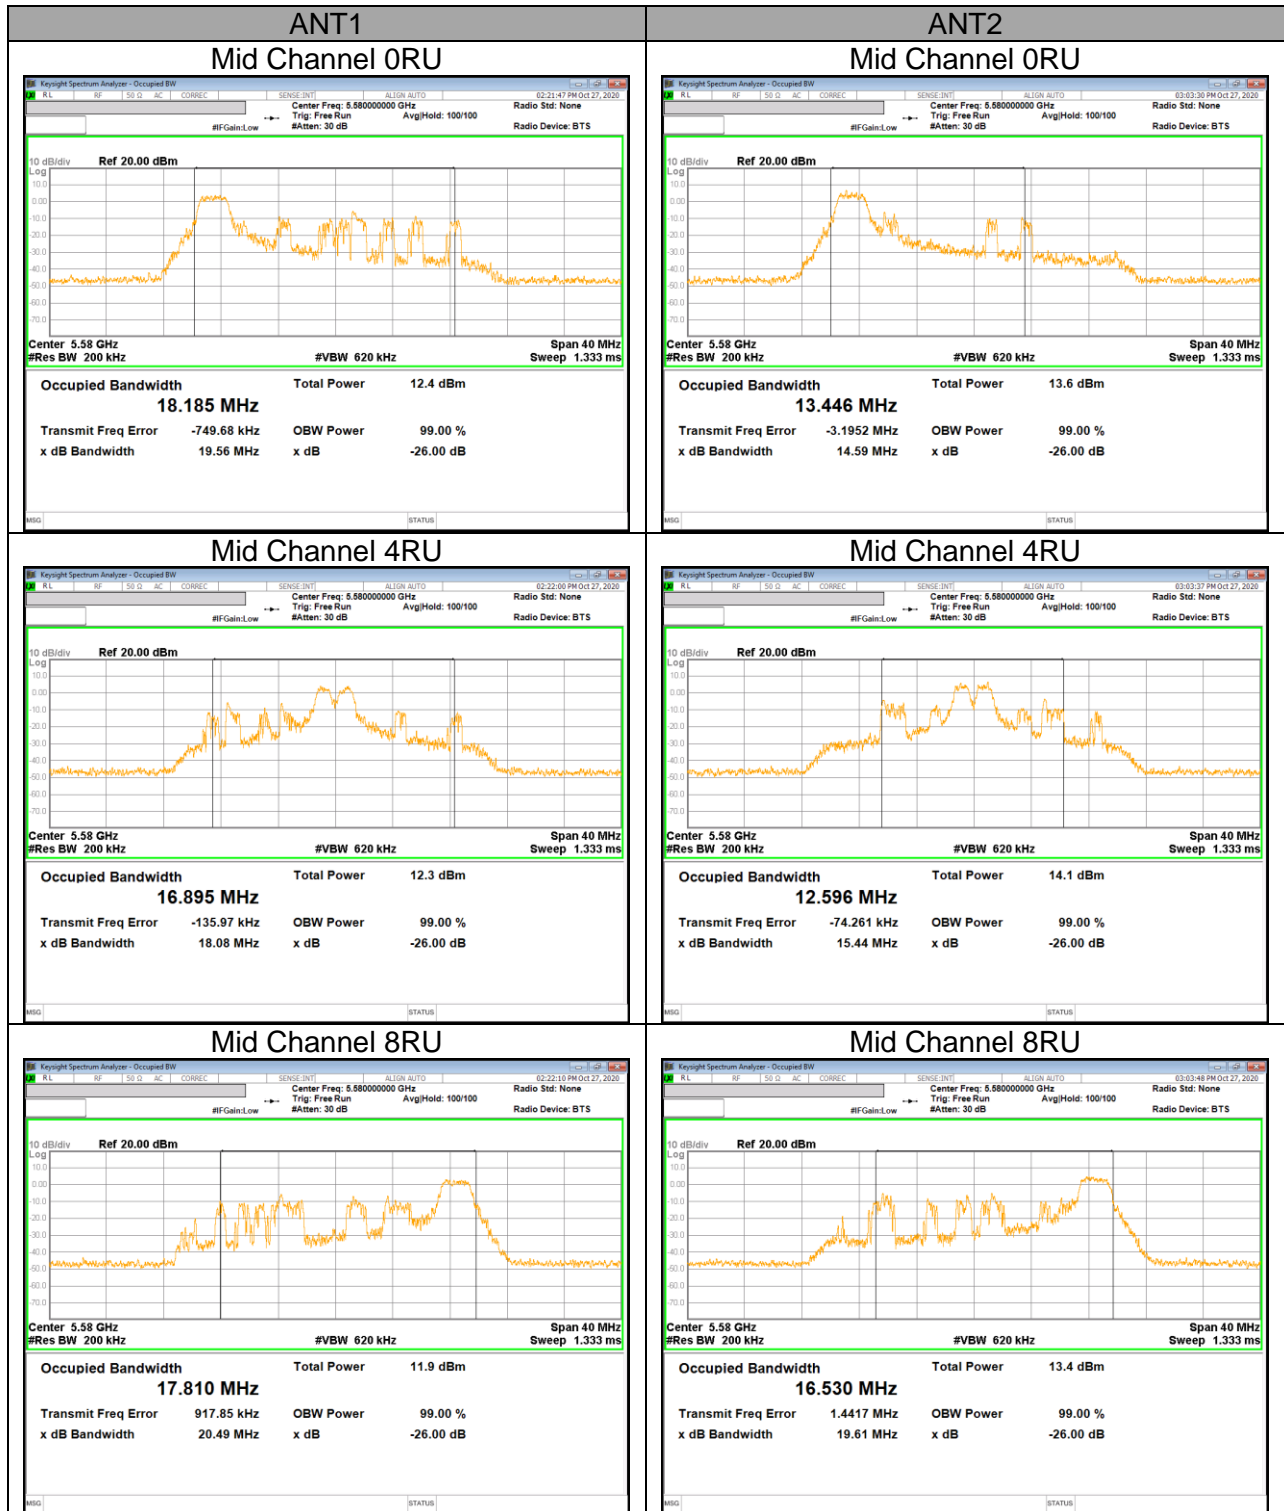

UNII 5.2 GHz IEEE 802.11ax HE80(RU) mode

UNII 5.3 GHz IEEE 802.11ax HE20(RU) mode

UNII 5.3 GHz IEEE 802.11ax HE40(RU) mode

UNII 5.3 GHz IEEE 802.11ax HE80(RU) mode

UNII 5.5 GHz IEEE 802.11ax HE20(RU) mode

UNII 5.5 GHz IEEE 802.11ax HE40(RU) mode

UNII 5.5 GHz IEEE 802.11ax HE80(RU) mode