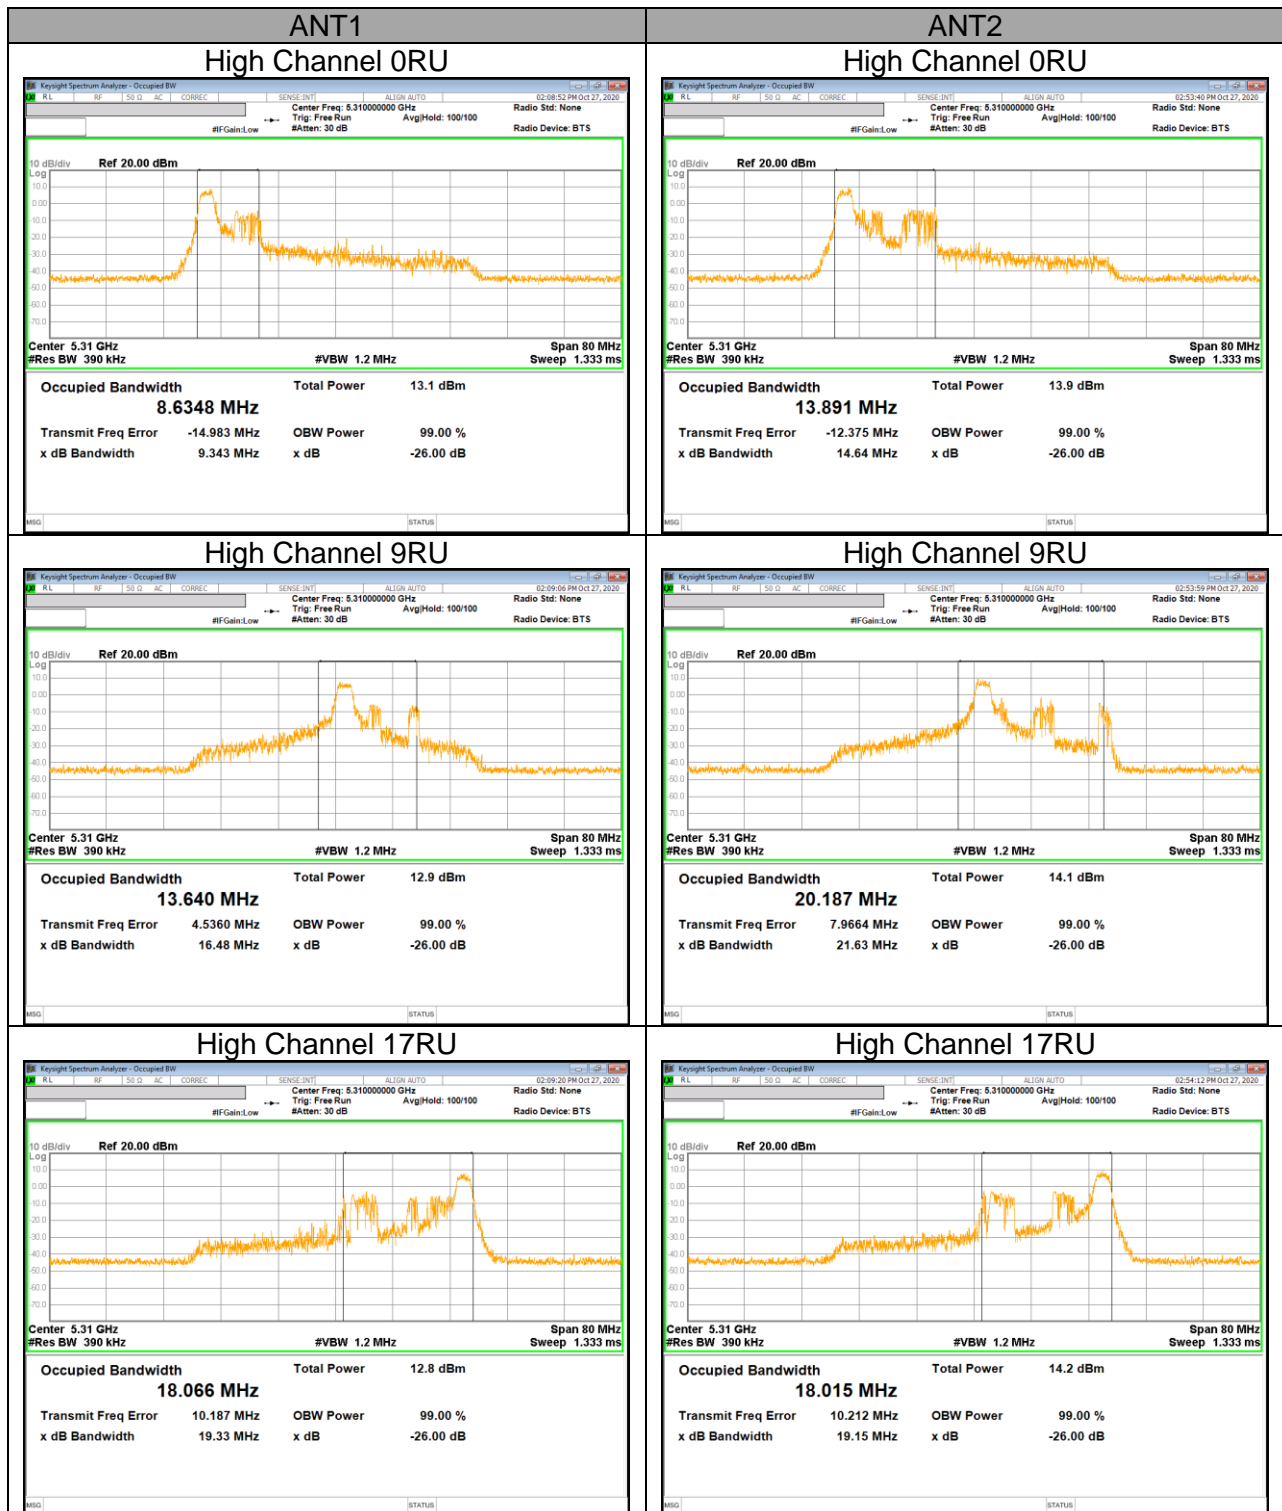

UNII 5.2 GHz IEEE 802.11ax HE80(RU) mode

UNII 5.3 GHz IEEE 802.11ax HE20(RU) mode

UNII 5.3 GHz IEEE 802.11ax HE40(RU) mode

UNII 5.3 GHz IEEE 802.11ax HE80(RU) mode

UNII 5.5 GHz IEEE 802.11ax HE20(RU) mode

UNII 5.5 GHz IEEE 802.11ax HE40(RU) mode

UNII 5.5 GHz IEEE 802.11ax HE80(RU) mode