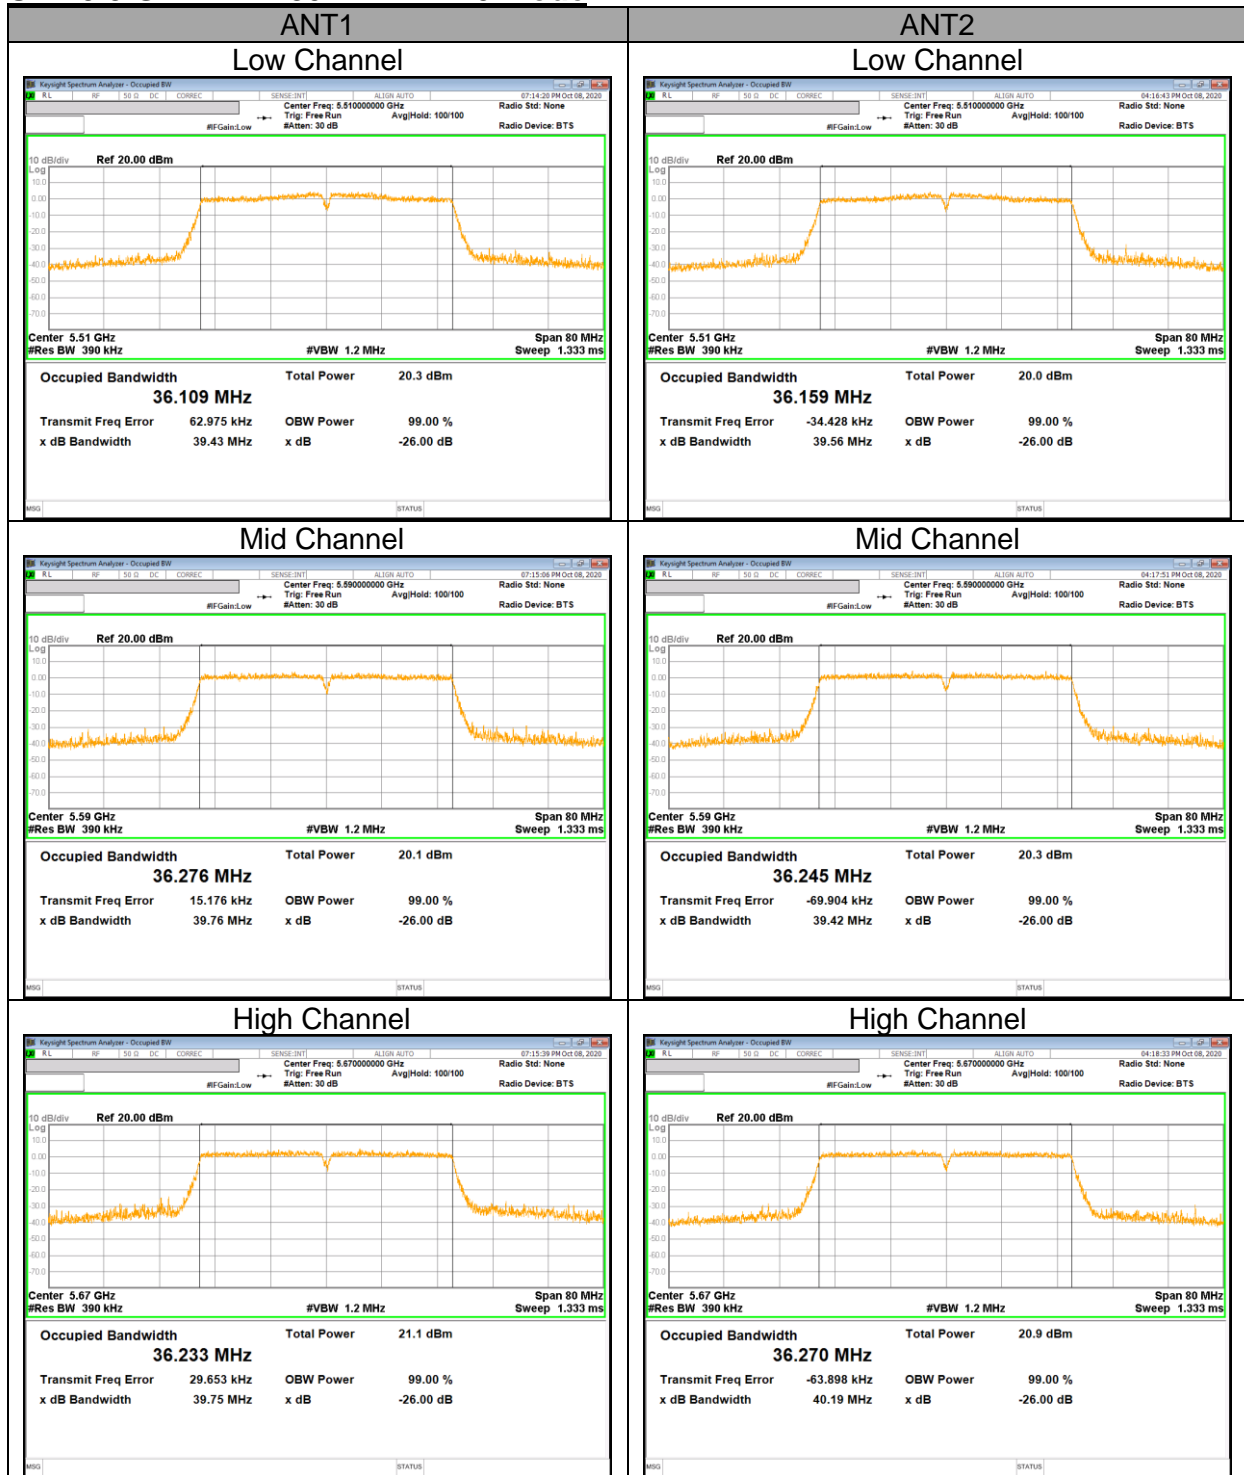

UNII 5.3 GHz IEEE 802.11ax HE40(SU) mode

UNII 5.3 GHz IEEE 802.11ax HE80(SU) mode

UNII 5.5 GHz IEEE 802.11a mode

UNII 5.5 GHz IEEE 802.11n HT20 mode

UNII 5.5 GHz IEEE 802.11n HT40 mode

UNII 5.5 GHz IEEE 802.11ac VHT80 mode

UNII 5.5 GHz IEEE 802.11ax HE20(SU) mode

UNII 5.5 GHz IEEE 802.11ax HE40(SU) mode

UNII 5.5 GHz IEEE 802.11ax HE80(SU) mode

UNII Straddle Channel IEEE 802.11a / n HT20 / n HT40 / ac VHT80 mode

UNII Straddle Channel IEEE 802.11ax HE20, HE40, HE80(SU) mode