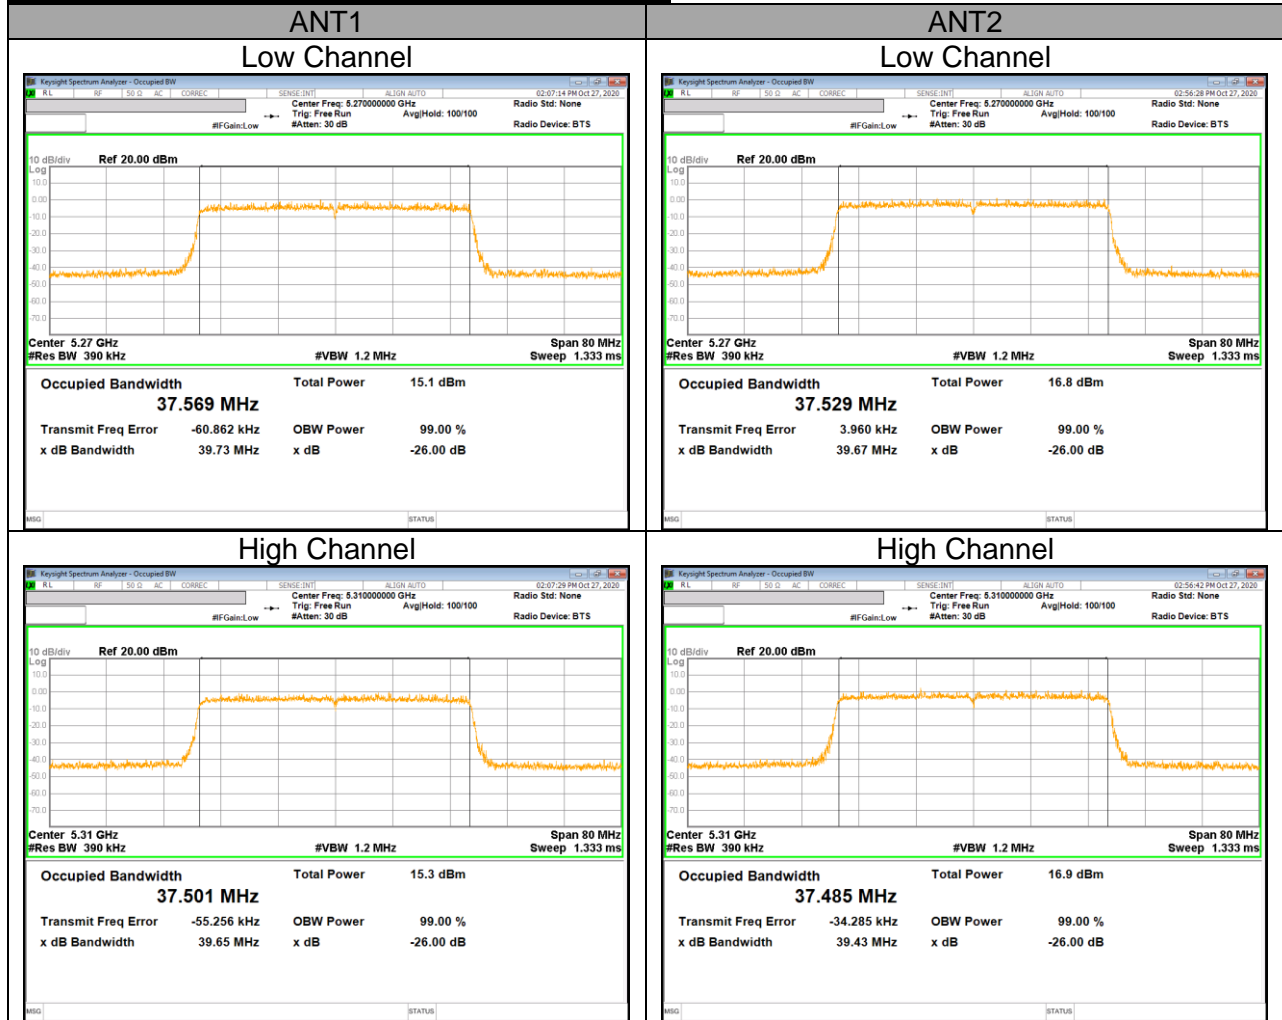

UNII 5.3 GHz IEEE 802.11ax HE40(SU) mode

UNII 5.3 GHz IEEE 802.11ax HE80(SU) mode

UNII 5.5 GHz IEEE 802.11a mode

UNII 5.5 GHz IEEE 802.11n HT20 mode

UNII 5.5 GHz IEEE 802.11n HT40 mode

UNII 5.5 GHz IEEE 802.11ac VHT80 mode

UNII 5.5 GHz IEEE 802.11ax HE20(SU) mode

UNII 5.5 GHz IEEE 802.11ax HE40(SU) mode

UNII 5.5 GHz IEEE 802.11ax HE80(SU) mode

UNII Straddle Channel IEEE 802.11a / n HT20 / n HT40 / ac VHT80 mode

UNII Straddle Channel IEEE 802.11ax HE20, HE40, HE80(SU) mode