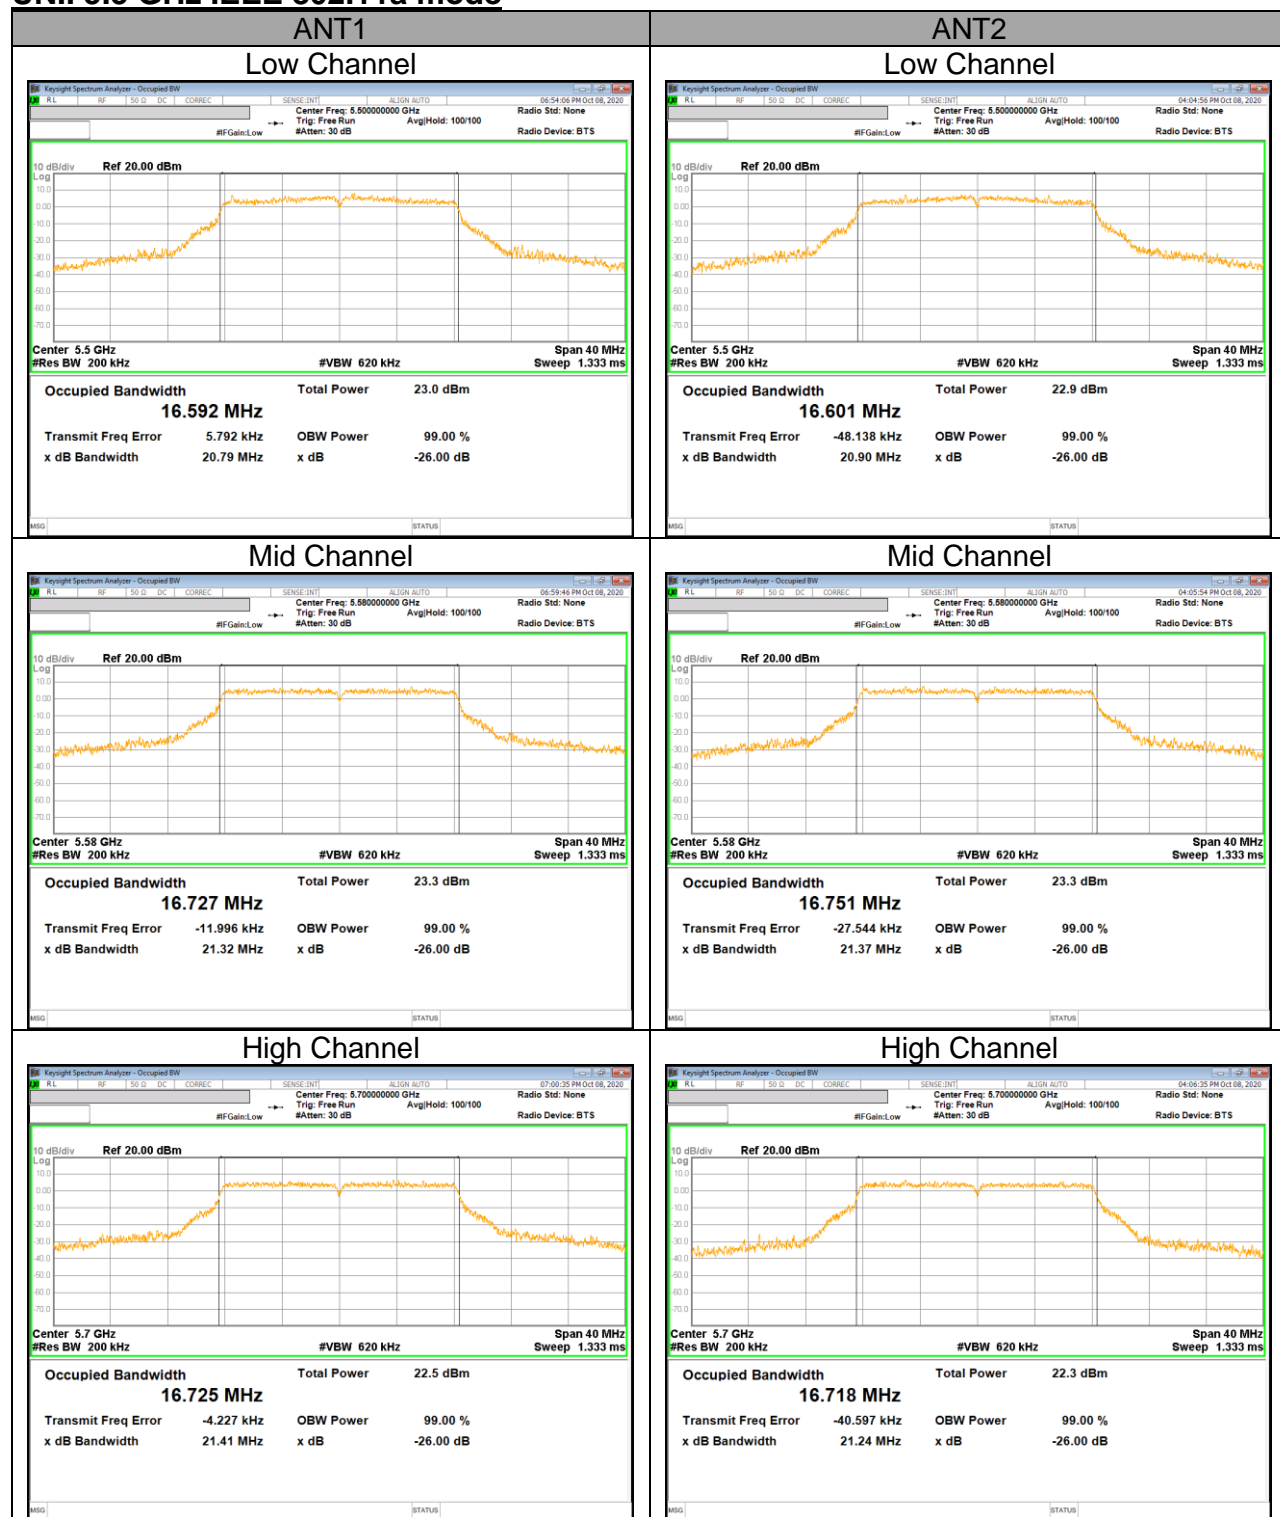

UNII 5.3 GHz IEEE 802.11ax HE40(SU) mode

UNII 5.3 GHz IEEE 802.11ax HE80(SU) mode

UNII 5.5 GHz IEEE 802.11a mode

UNII 5.5 GHz IEEE 802.11n HT20 mode

UNII 5.5 GHz IEEE 802.11n HT40 mode

UNII 5.5 GHz IEEE 802.11ac VHT80 mode

UNII 5.5 GHz IEEE 802.11ax HE20(SU) mode

UNII 5.5 GHz IEEE 802.11ax HE40(SU) mode

UNII 5.5 GHz IEEE 802.11ax HE80(SU) mode

UNII Straddle Channel IEEE 802.11a / n HT20 / n HT40 / ac VHT80 mode

UNII Straddle Channel IEEE 802.11ax HE20, HE40, HE80(SU) mode

UNII 5.2 GHz IEEE 802.11ax HE20(RU) mode

UNII 5.2 GHz IEEE 802.11ax HE40(RU) mode