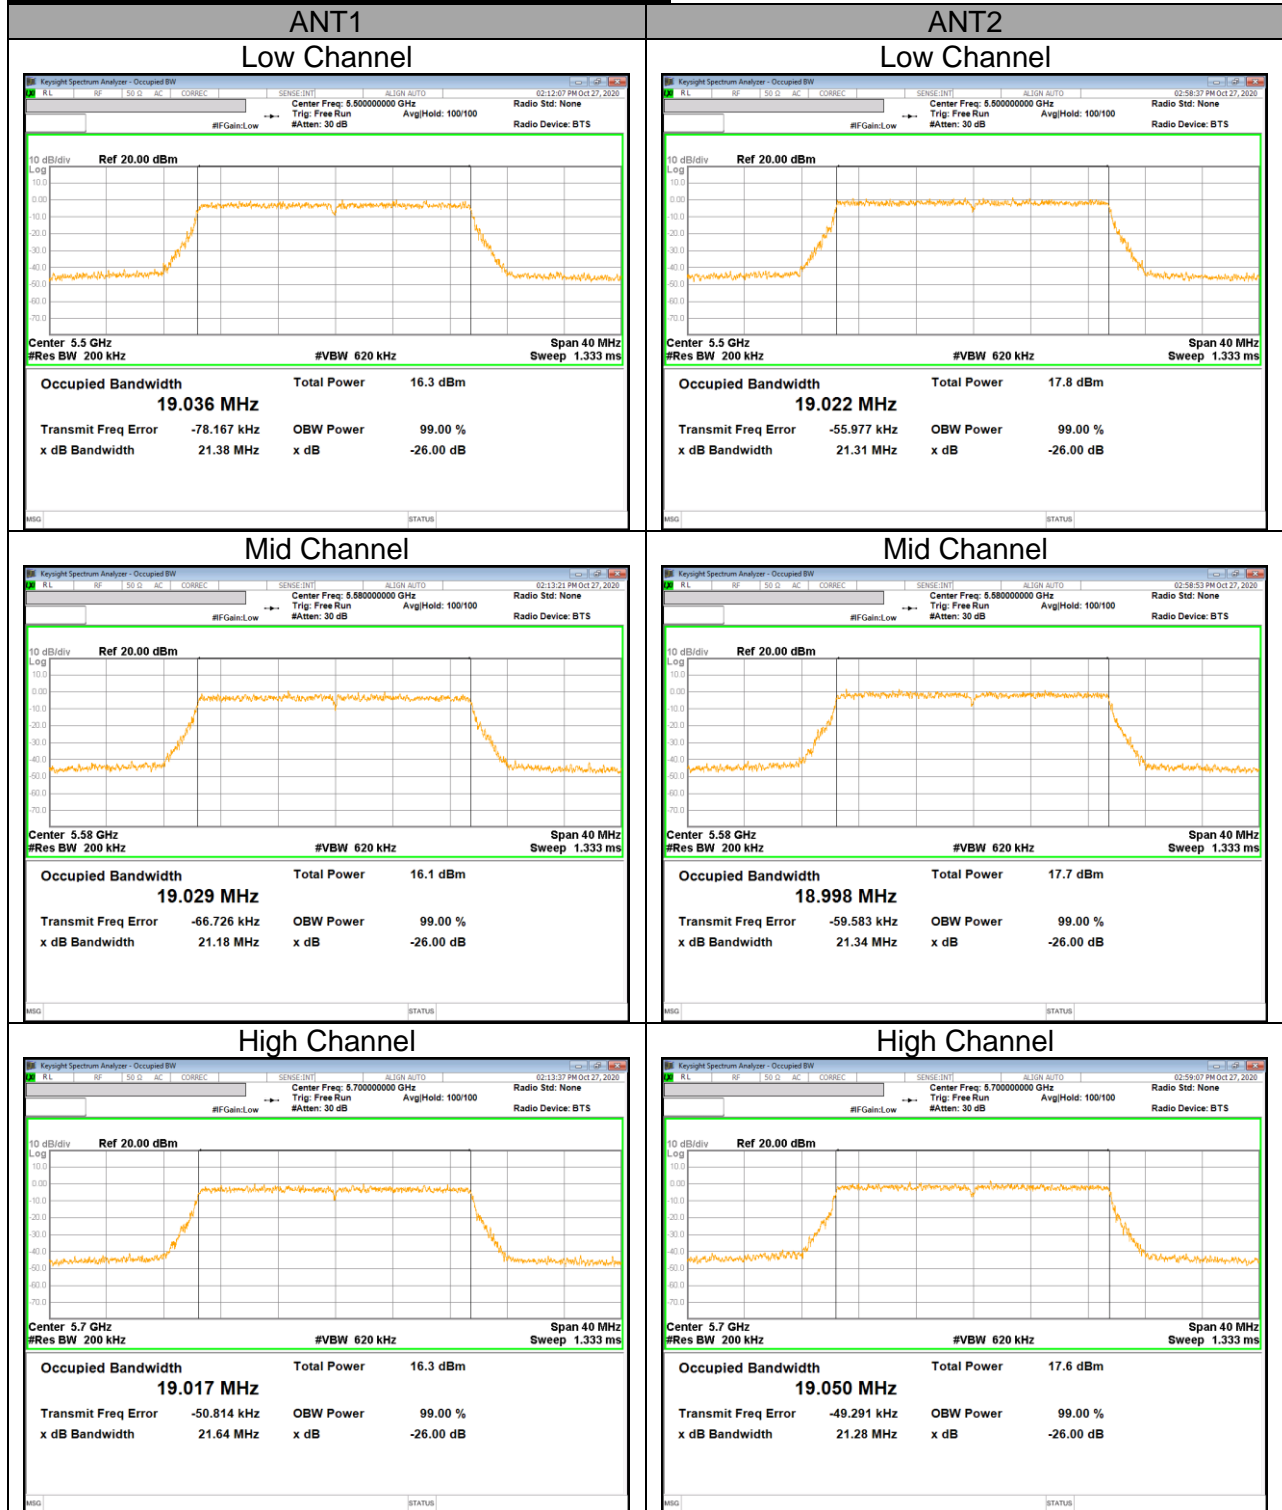

UNII 5.3 GHz IEEE 802.11ax HE40(SU) mode

UNII 5.3 GHz IEEE 802.11ax HE80(SU) mode

UNII 5.5 GHz IEEE 802.11a mode

UNII 5.5 GHz IEEE 802.11n HT20 mode

UNII 5.5 GHz IEEE 802.11n HT40 mode

UNII 5.5 GHz IEEE 802.11ac VHT80 mode

UNII 5.5 GHz IEEE 802.11ax HE20(SU) mode

UNII 5.5 GHz IEEE 802.11ax HE40(SU) mode

UNII 5.5 GHz IEEE 802.11ax HE80(SU) mode

UNII Straddle Channel IEEE 802.11a / n HT20 / n HT40 / ac VHT80 mode

UNII Straddle Channel IEEE 802.11ax HE20, HE40, HE80(SU) mode