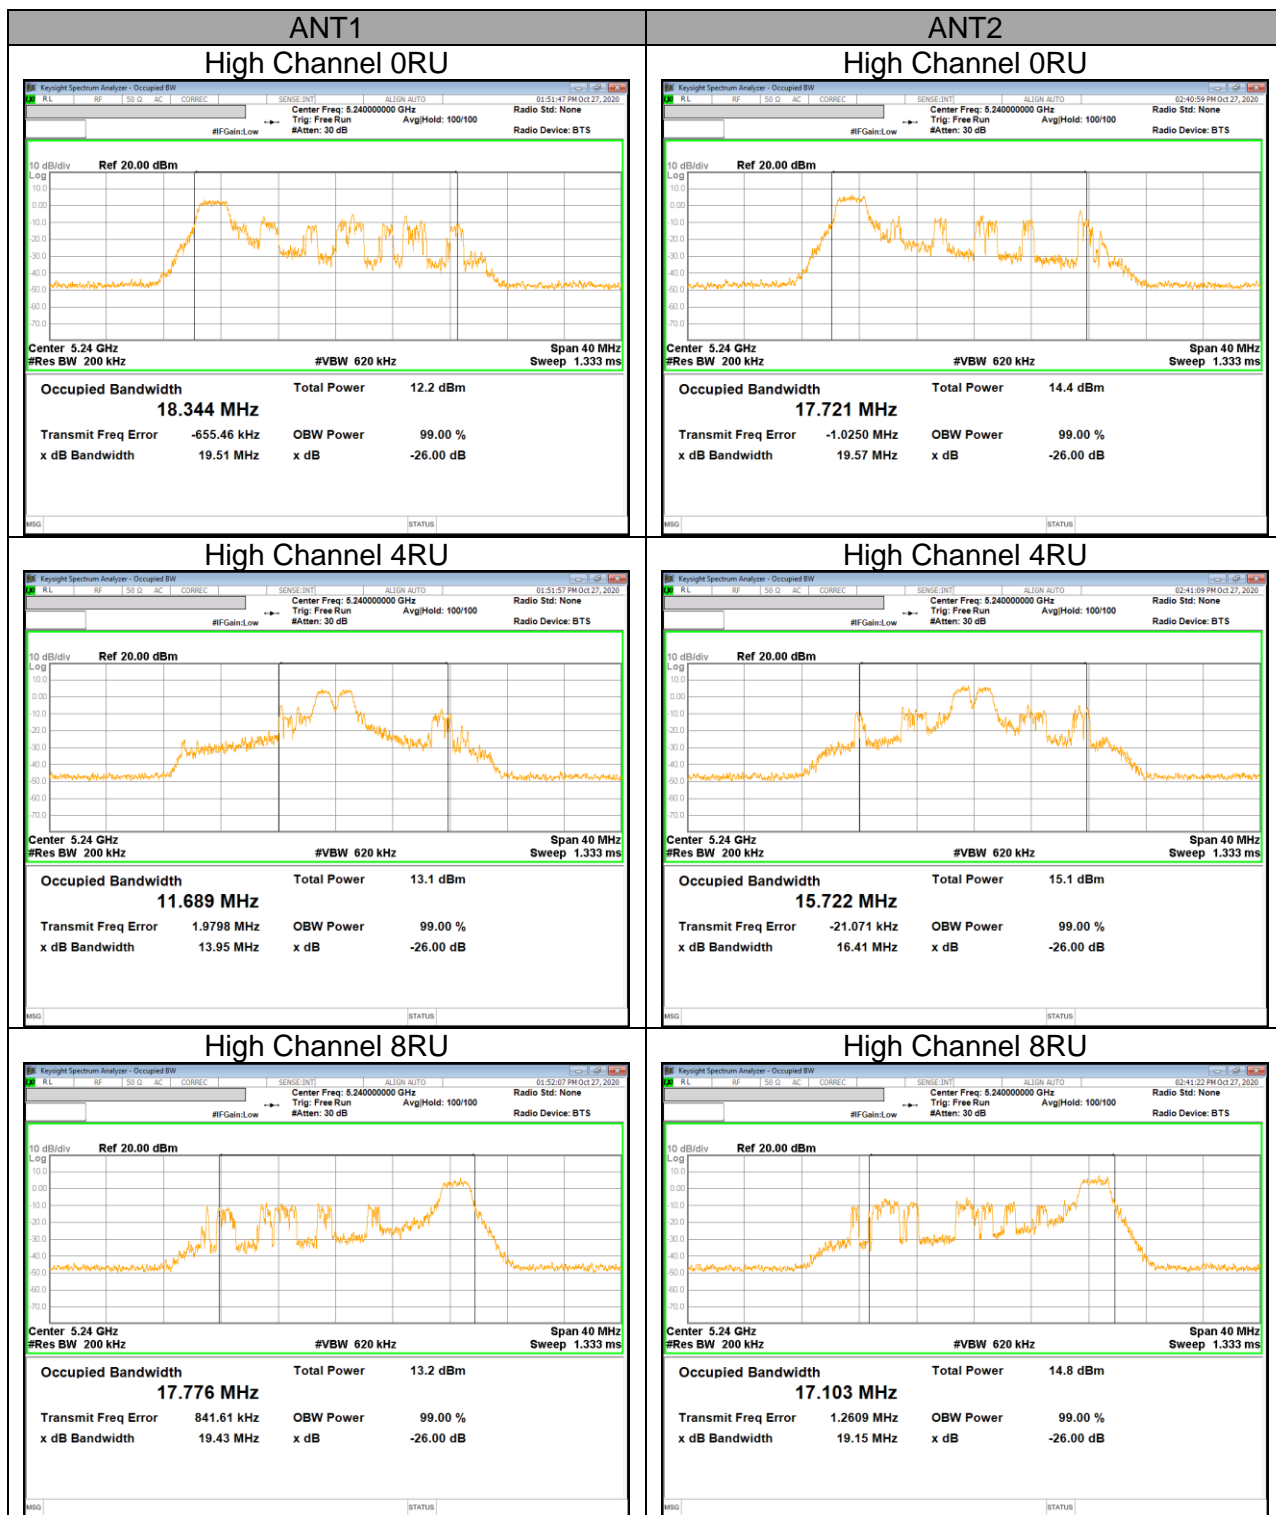

UNII 5.5 GHz IEEE 802.11ax HE20(SU) mode

UNII 5.5 GHz IEEE 802.11ax HE40(SU) mode

UNII 5.5 GHz IEEE 802.11ax HE80(SU) mode

UNII Straddle Channel IEEE 802.11a / n HT20 / n HT40 / ac VHT80 mode

UNII Straddle Channel IEEE 802.11ax HE20, HE40, HE80(SU) mode

UNII 5.2 GHz IEEE 802.11ax HE20(RU) mode

UNII 5.2 GHz IEEE 802.11ax HE40(RU) mode