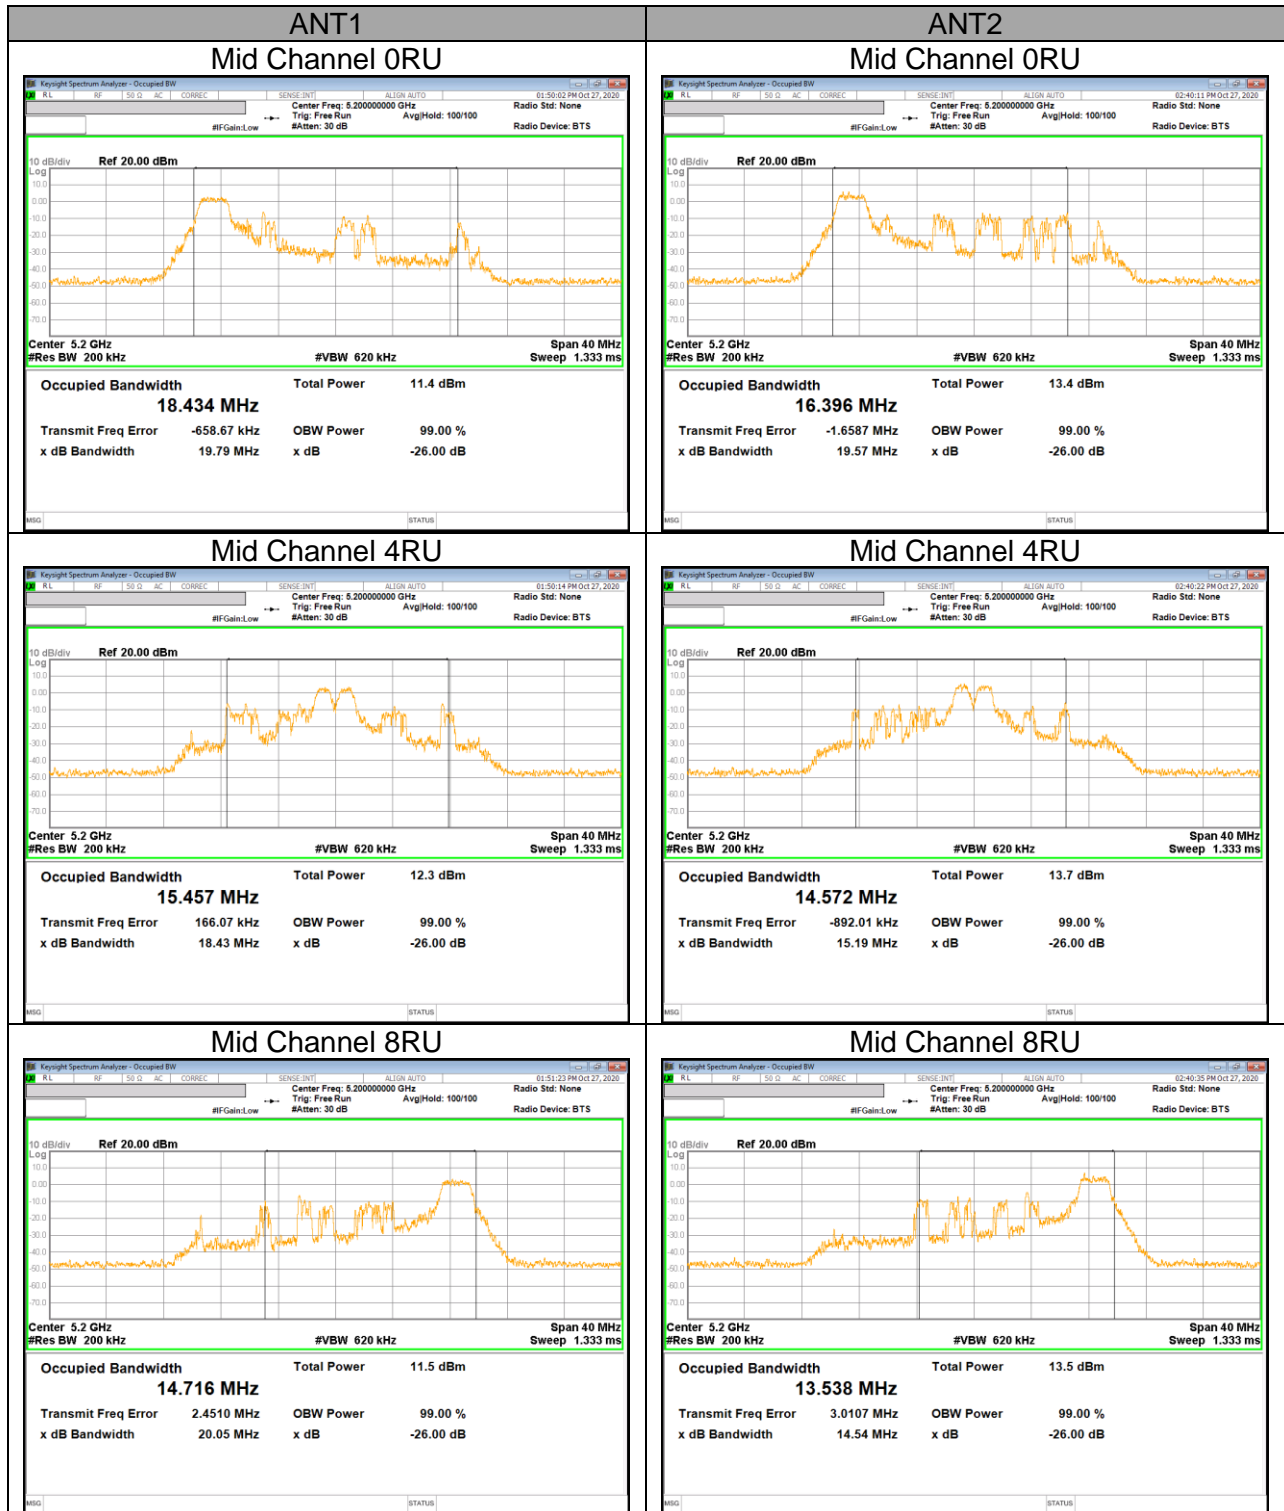

UNII 5.3 GHz IEEE 802.11ax HE40(SU) mode

UNII 5.3 GHz IEEE 802.11ax HE80(SU) mode

UNII 5.5 GHz IEEE 802.11a mode

UNII 5.5 GHz IEEE 802.11n HT20 mode

UNII 5.5 GHz IEEE 802.11n HT40 mode

UNII 5.5 GHz IEEE 802.11ac VHT80 mode

UNII 5.5 GHz IEEE 802.11ax HE20(SU) mode

UNII 5.5 GHz IEEE 802.11ax HE40(SU) mode

UNII 5.5 GHz IEEE 802.11ax HE80(SU) mode

UNII Straddle Channel IEEE 802.11a / n HT20 / n HT40 / ac VHT80 mode

UNII Straddle Channel IEEE 802.11ax HE20, HE40, HE80(SU) mode

UNII 5.2 GHz IEEE 802.11ax HE20(RU) mode

UNII 5.2 GHz IEEE 802.11ax HE40(RU) mode