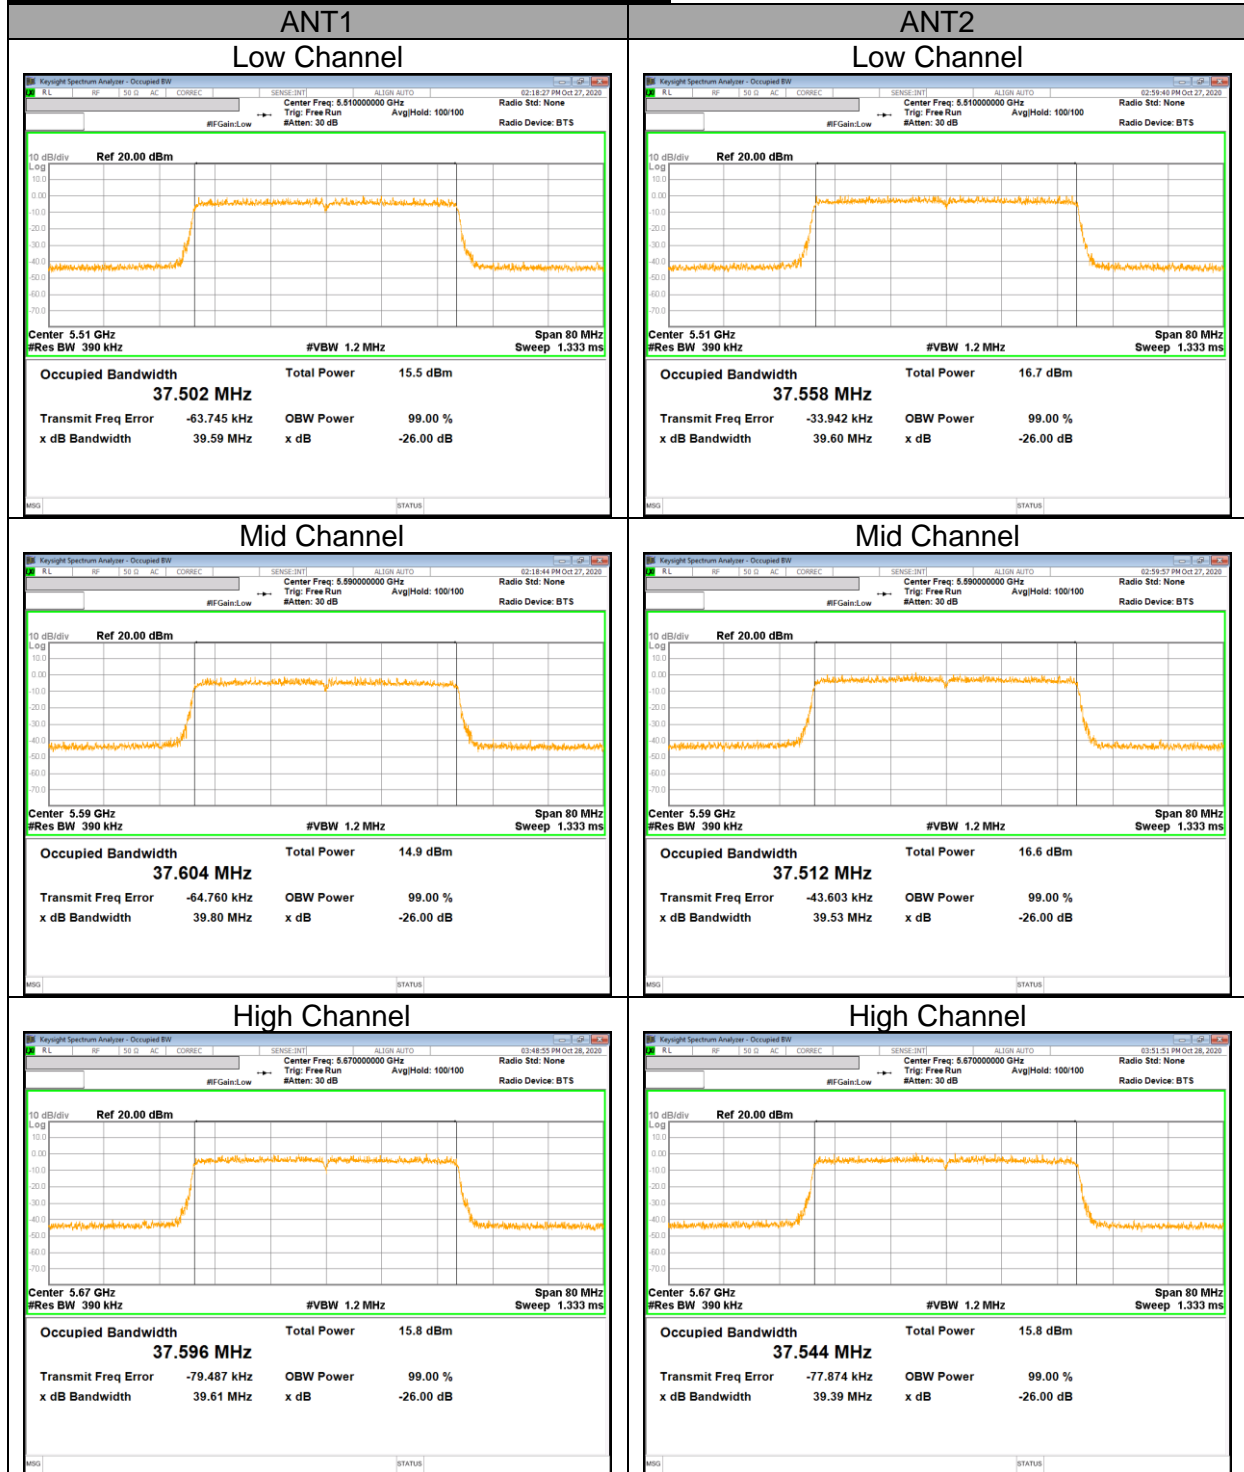

UNII 5.3 GHz IEEE 802.11ax HE40(SU) mode

UNII 5.3 GHz IEEE 802.11ax HE80(SU) mode

UNII 5.5 GHz IEEE 802.11a mode

UNII 5.5 GHz IEEE 802.11n HT20 mode

UNII 5.5 GHz IEEE 802.11n HT40 mode

UNII 5.5 GHz IEEE 802.11ac VHT80 mode

UNII 5.5 GHz IEEE 802.11ax HE20(SU) mode

UNII 5.5 GHz IEEE 802.11ax HE40(SU) mode

UNII 5.5 GHz IEEE 802.11ax HE80(SU) mode

UNII Straddle Channel IEEE 802.11a / n HT20 / n HT40 / ac VHT80 mode

UNII Straddle Channel IEEE 802.11ax HE20, HE40, HE80(SU) mode