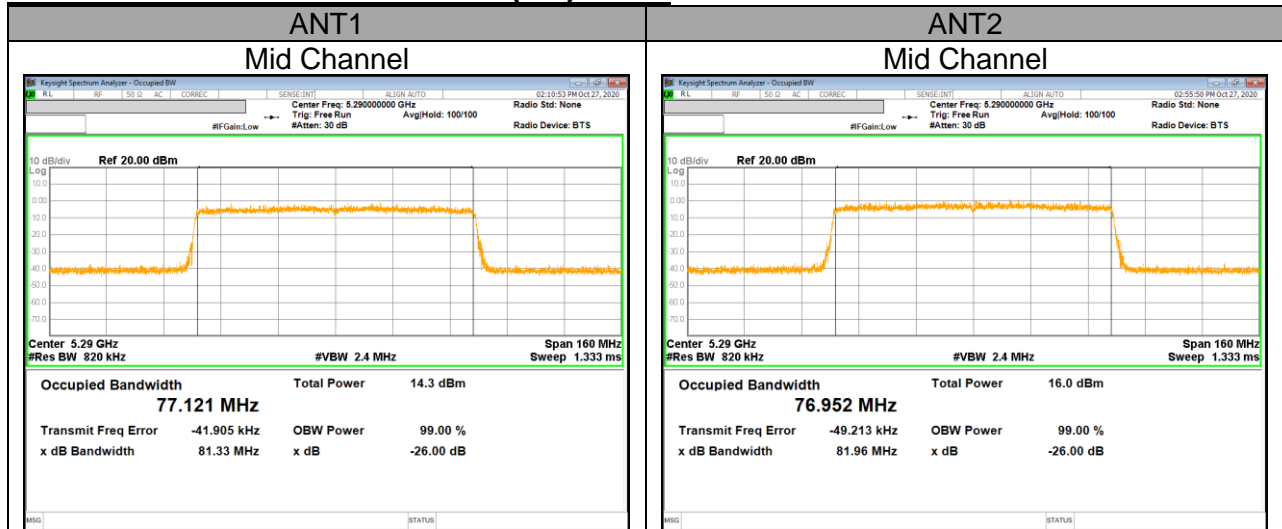

UNII 5.3 GHz IEEE 802.11ax HE40(SU) mode

UNII 5.3 GHz IEEE 802.11ax HE80(SU) mode

UNII 5.5 GHz IEEE 802.11a mode

UNII 5.5 GHz IEEE 802.11n HT20 mode

UNII 5.5 GHz IEEE 802.11n HT40 mode

UNII 5.5 GHz IEEE 802.11ac VHT80 mode

UNII 5.5 GHz IEEE 802.11ax HE20(SU) mode

UNII 5.5 GHz IEEE 802.11ax HE40(SU) mode

UNII 5.5 GHz IEEE 802.11ax HE80(SU) mode

UNII Straddle Channel IEEE 802.11a / n HT20 / n HT40 / ac VHT80 mode

UNII Straddle Channel IEEE 802.11ax HE20, HE40, HE80(SU) mode