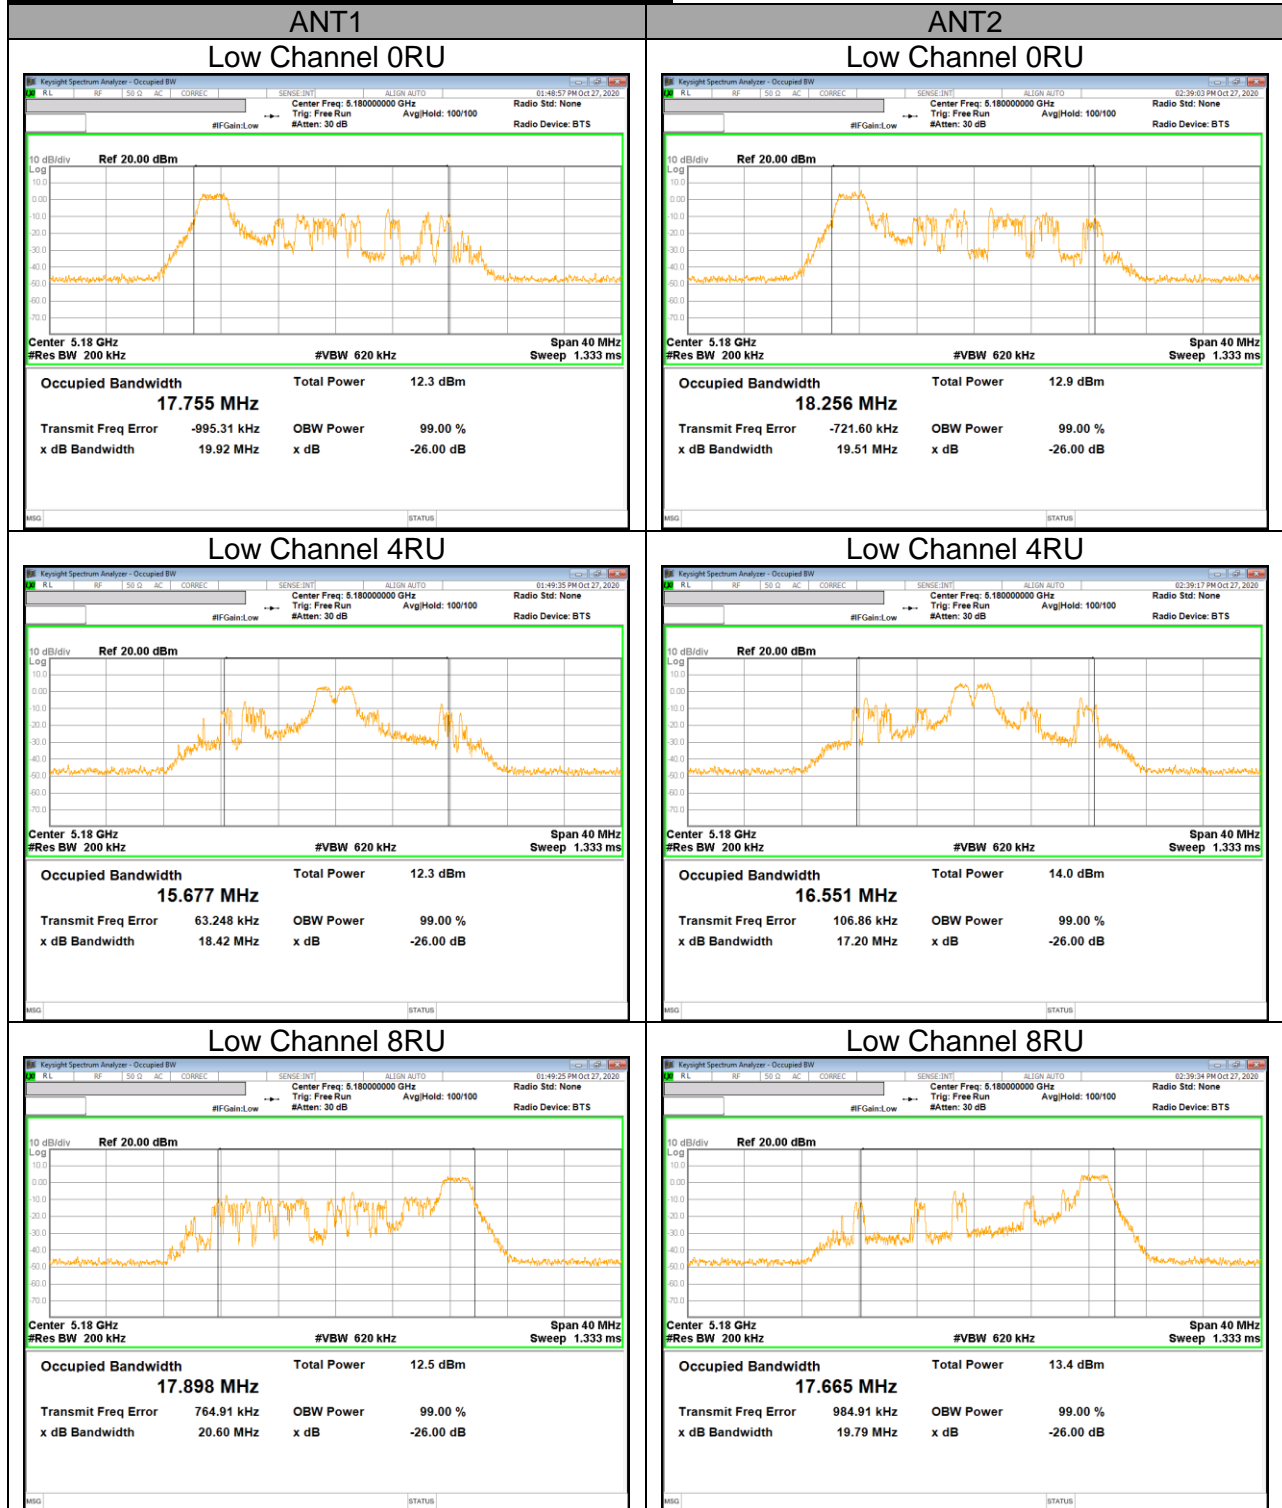

UNII 5.5 GHz IEEE 802.11ax HE20(SU) mode

UNII 5.5 GHz IEEE 802.11ax HE40(SU) mode

UNII 5.5 GHz IEEE 802.11ax HE80(SU) mode

UNII Straddle Channel IEEE 802.11a / n HT20 / n HT40 / ac VHT80 mode

UNII Straddle Channel IEEE 802.11ax HE20, HE40, HE80(SU) mode

UNII 5.2 GHz IEEE 802.11ax HE20(RU) mode

UNII 5.2 GHz IEEE 802.11ax HE40(RU) mode