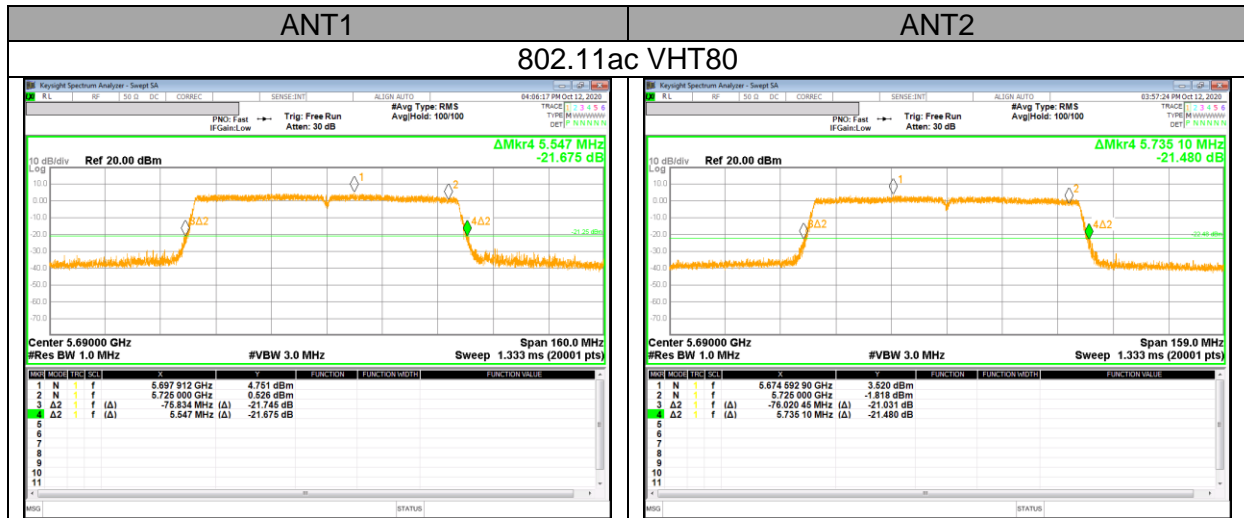

UNII 5.5 GHz IEEE 802.11ax HE20(SU) mode

UNII 5.5 GHz IEEE 802.11ax HE40(SU) mode

UNII 5.5 GHz IEEE 802.11ax HE80(SU) mode

UNII Straddle Channel IEEE 802.11a / n HT20 / n HT40 / ac VHT80 mode

UNII Straddle Channel IEEE 802.11ax HE20, HE40, HE80(SU) mode

UNII 5.2 GHz IEEE 802.11ax HE20(RU) mode

UNII 5.2 GHz IEEE 802.11ax HE40(RU) mode