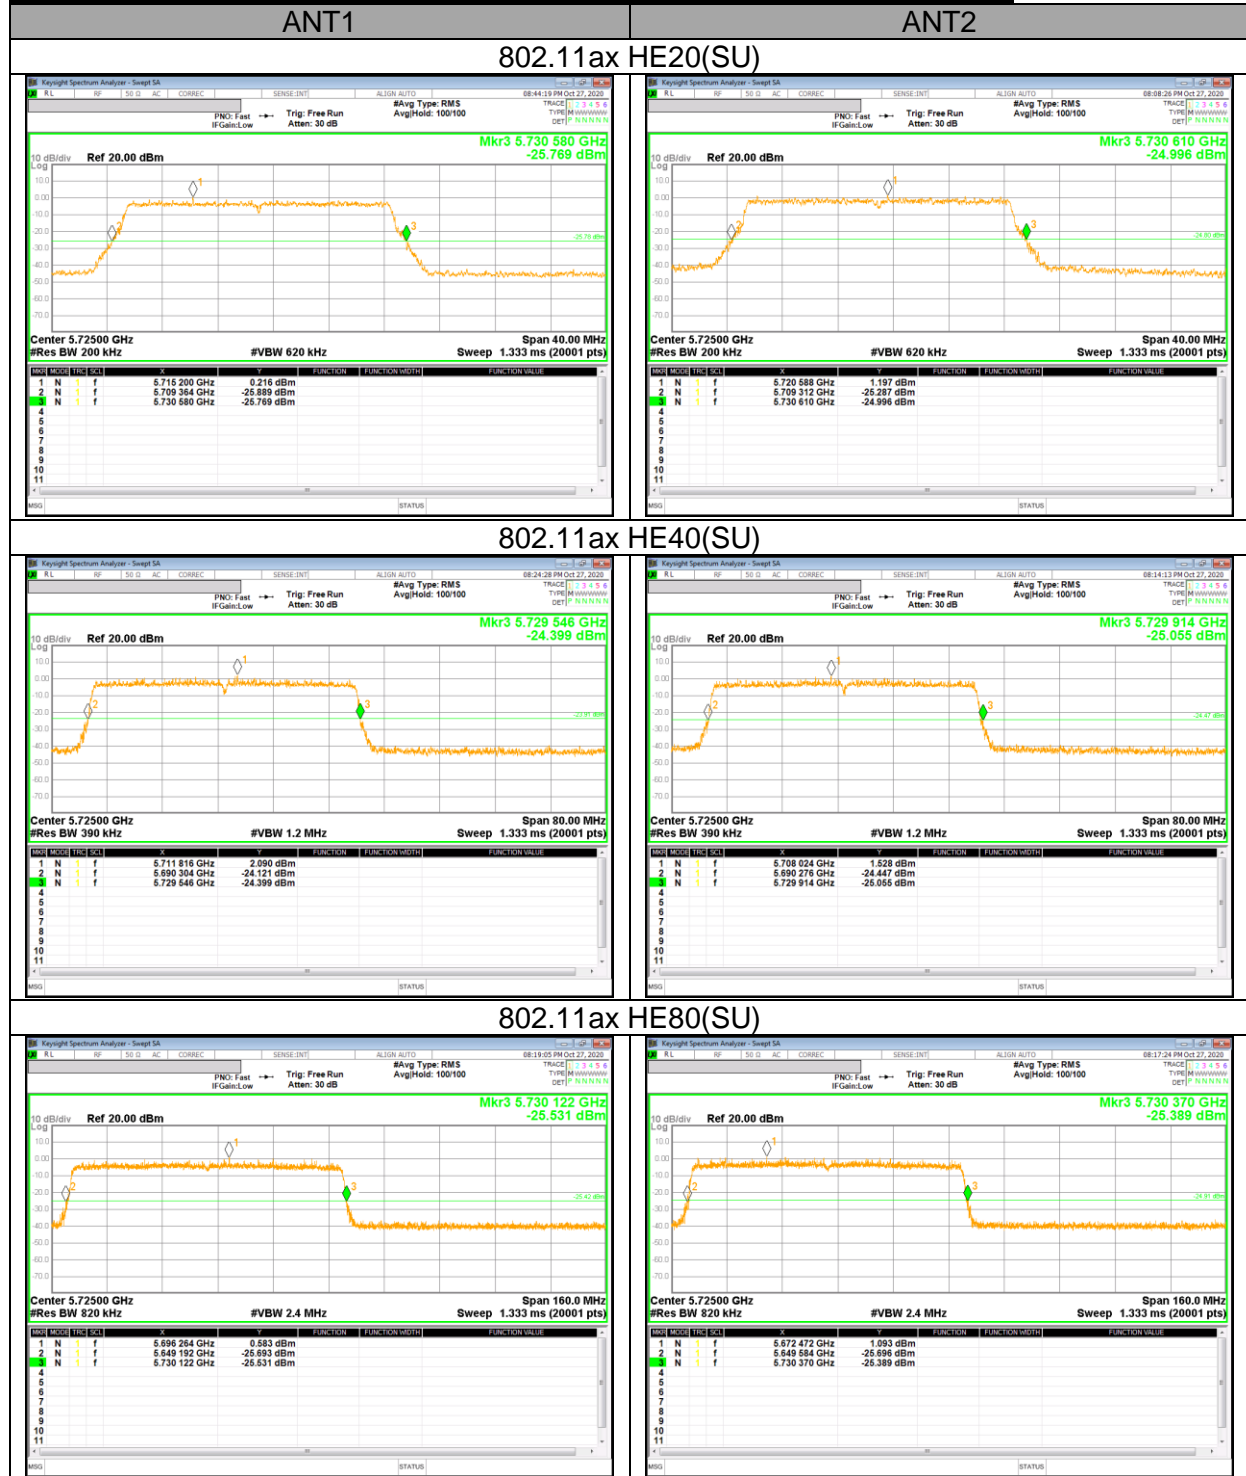

UNII 5.5 GHz IEEE 802.11ax HE20(SU) mode

UNII 5.5 GHz IEEE 802.11ax HE40(SU) mode

UNII 5.5 GHz IEEE 802.11ax HE80(SU) mode

UNII Straddle Channel IEEE 802.11a / n HT20 / n HT40 / ac VHT80 mode

UNII Straddle Channel IEEE 802.11ax HE20, HE40, HE80(SU) mode

UNII 5.2 GHz IEEE 802.11ax HE20(RU) mode

UNII 5.2 GHz IEEE 802.11ax HE40(RU) mode