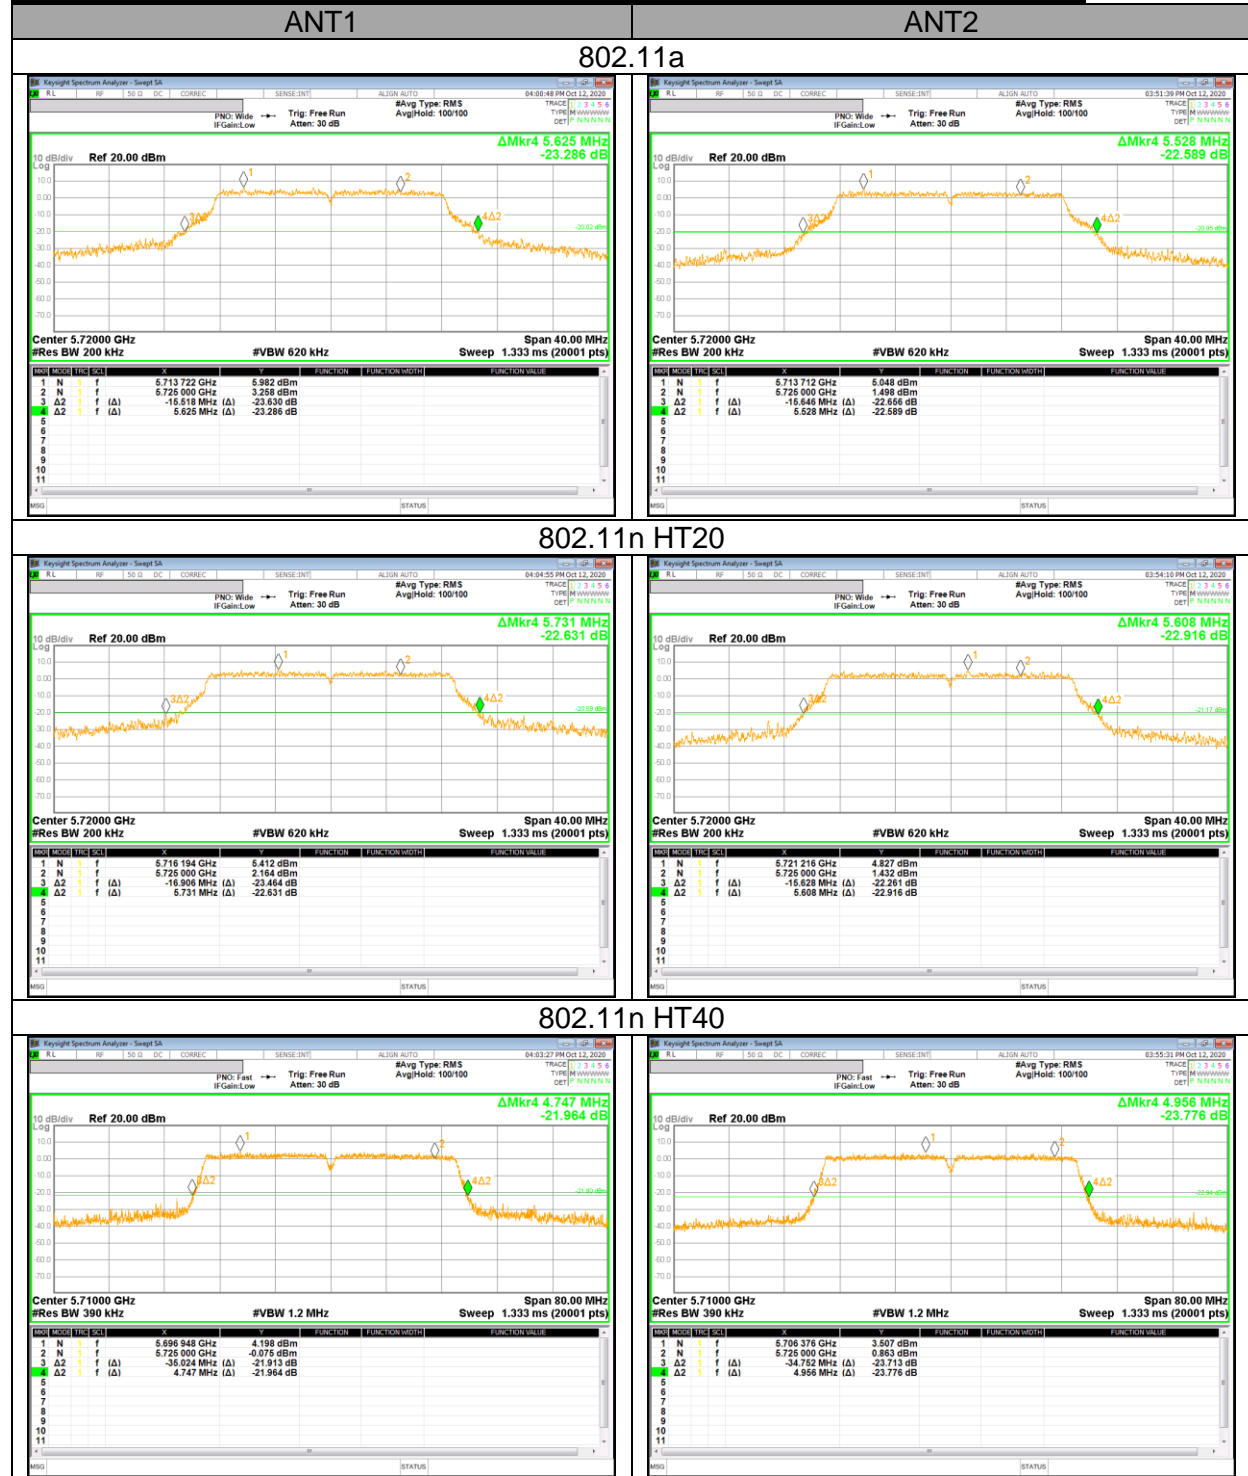

UNII 5.5 GHz IEEE 802.11ax HE20(SU) mode

UNII 5.5 GHz IEEE 802.11ax HE40(SU) mode

UNII 5.5 GHz IEEE 802.11ax HE80(SU) mode

UNII Straddle Channel IEEE 802.11a / n HT20 / n HT40 / ac VHT80 mode

UNII Straddle Channel IEEE 802.11ax HE20, HE40, HE80(SU) mode

UNII 5.2 GHz IEEE 802.11ax HE20(RU) mode

UNII 5.2 GHz IEEE 802.11ax HE40(RU) mode