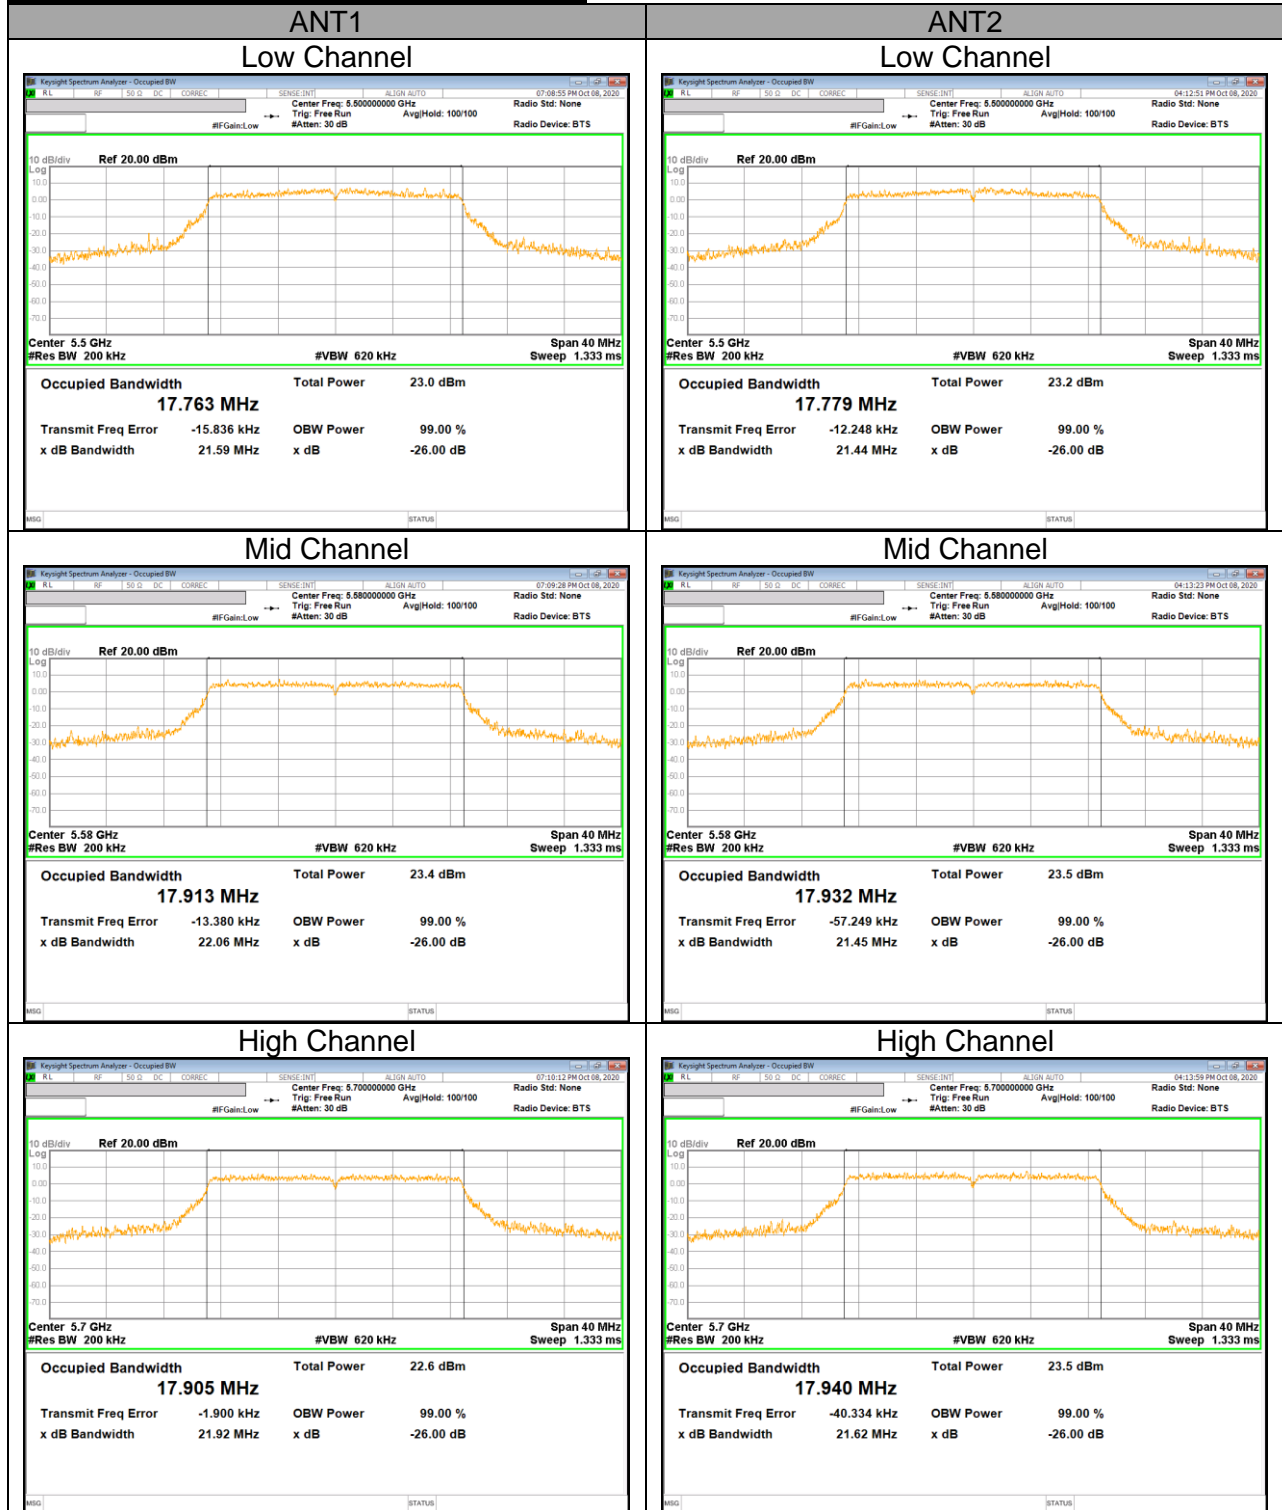

UNII 5.3 GHz IEEE 802.11ax HE40(SU) mode

UNII 5.3 GHz IEEE 802.11ax HE80(SU) mode

UNII 5.5 GHz IEEE 802.11a mode

UNII 5.5 GHz IEEE 802.11n HT20 mode

UNII 5.5 GHz IEEE 802.11n HT40 mode

UNII 5.5 GHz IEEE 802.11ac VHT80 mode

UNII 5.5 GHz IEEE 802.11ax HE20(SU) mode

UNII 5.5 GHz IEEE 802.11ax HE40(SU) mode

UNII 5.5 GHz IEEE 802.11ax HE80(SU) mode

UNII Straddle Channel IEEE 802.11a / n HT20 / n HT40 / ac VHT80 mode

UNII Straddle Channel IEEE 802.11ax HE20, HE40, HE80(SU) mode

UNII 5.2 GHz IEEE 802.11ax HE20(RU) mode

UNII 5.2 GHz IEEE 802.11ax HE40(RU) mode