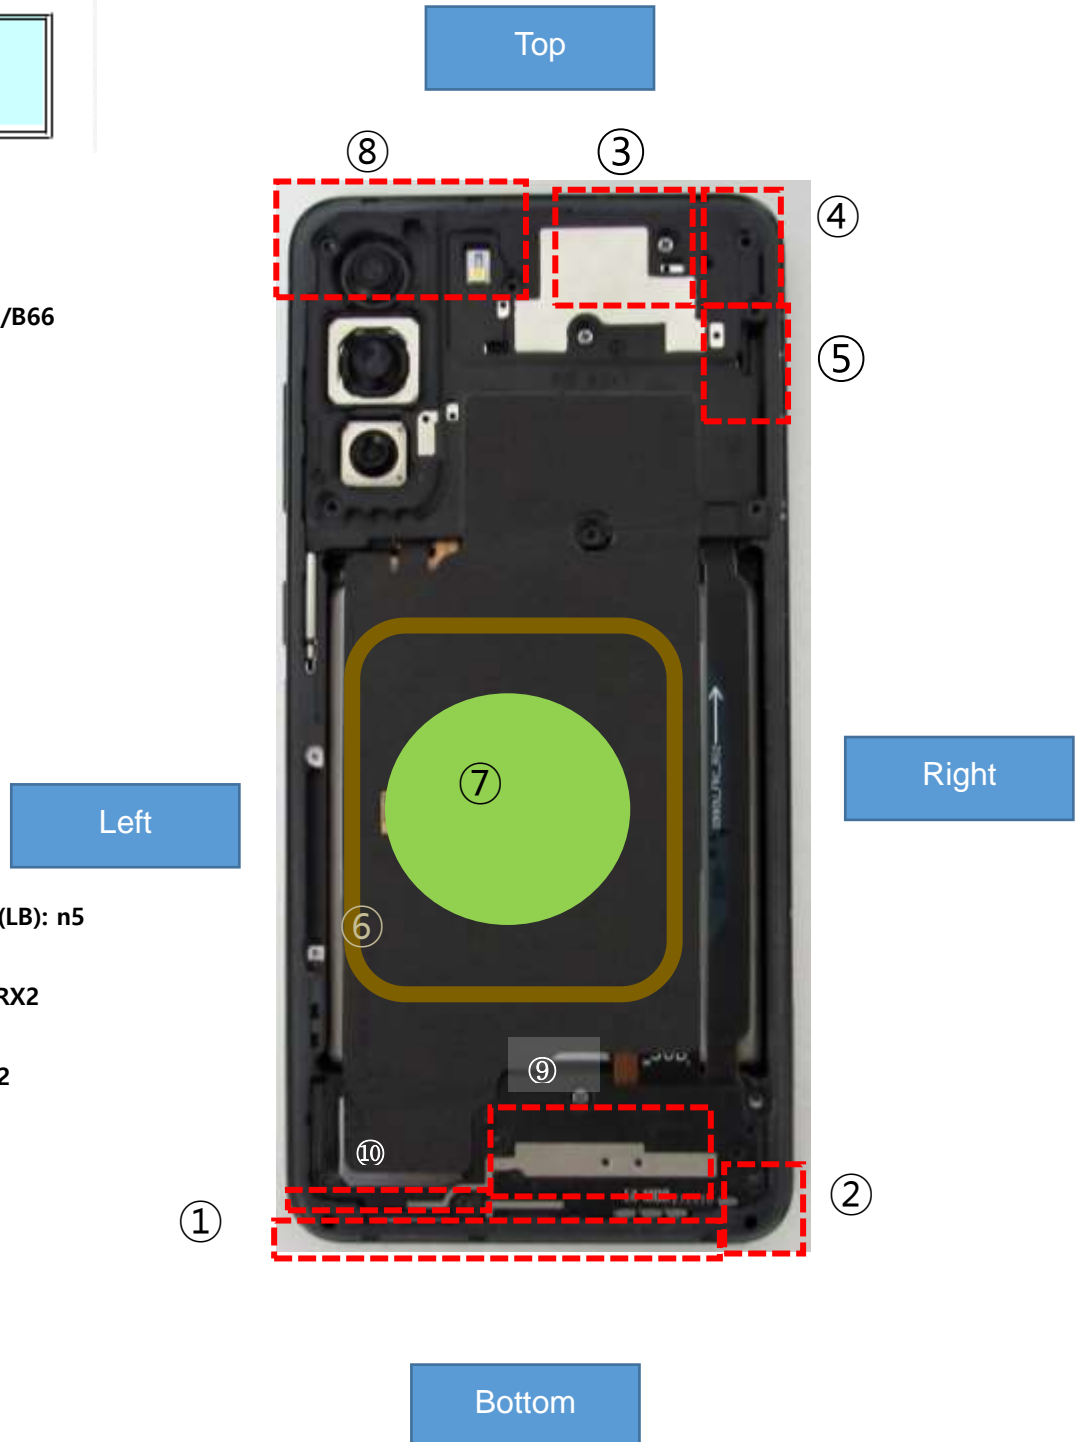

**- INTERNAL PHOTOGRAPHS**

■ Main / Bluetooth & WLAN Antenna Internal Photo

**Rear View**

- ① Main 1 Ant.  
- 2G(LMB) : G850/PCS TX/PRX1  
- 3G(LMB) : W2/W4/W5 TX/PRX1  
- LTE(LMB) : B2/B4/B5/B12/B17/B26/B66 TX/PRX1
- NR : N5/N66 TX/PRX1
- ② Main 2 Ant.  
- LTE(HB) : B41 TX/PRX1
- ③ SUB 2 Ant.  
- WIFI 2.4GHz #1/ Bluetooth
- ④ SUB 3 Ant.- WIFI 5GHz #1
- ⑤ SUB 4 Ant.  
- WIFI 2.4GHz #2 / 5GHz #2
- ⑥ NFC Ant.
- ⑦ WPC charging coil  
WPC charging coil
- ⑧ Sub 1: 2G(LB) :  
G850 DRX1 3G(LB) : B5 DRX1  
LTE(LB) : B5/B12/B17/B26 DRX1/NR(LB): n5  
DRX1/LTE(HB) MIMO : B41 DRX2
- ⑨ Main 4: LTE(MB) MIMO: B4/66 PRX2  
/NR(MB) MIMO: n66PRX2
- ⑩ Main 3: LTE(HB) MIMO: B41 PRX2

**1. Internal Photo**

## 2. Internal Photo

**3. Internal Photo**

**4. Internal Photo**

**5. Internal Photo**

**6. Internal Photo**