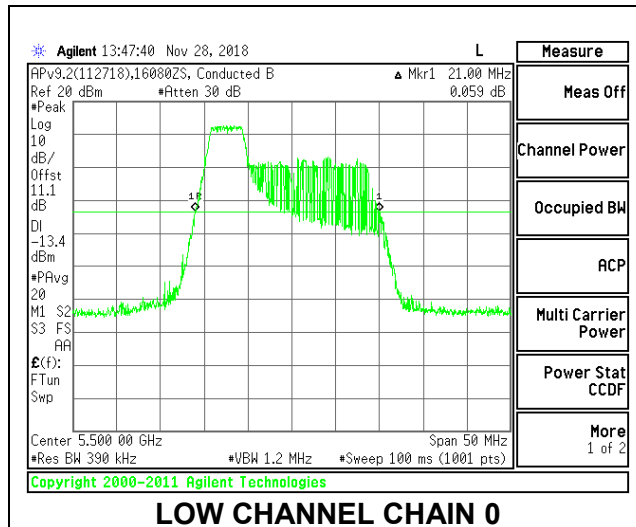

2TX Antenna 1 + Antenna 2 OFDMA MODE – 52-Tones, RU Index 37

Channel	Frequency (MHz)	26 dB Bandwidth Chain 0 (MHz)	26 dB Bandwidth Chain 1 (MHz)
Low	5500	21.00	20.30
Mid	5580	20.75	20.25
High	5700	20.90	20.20
144	5720	21.05	20.15

LOW CHANNEL