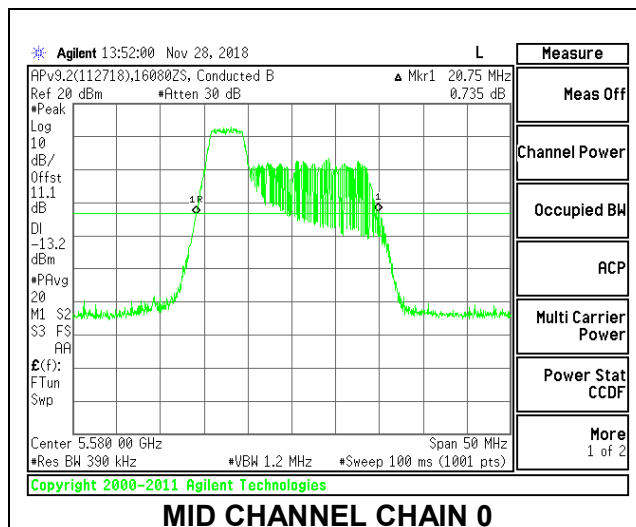

MID CHANNEL