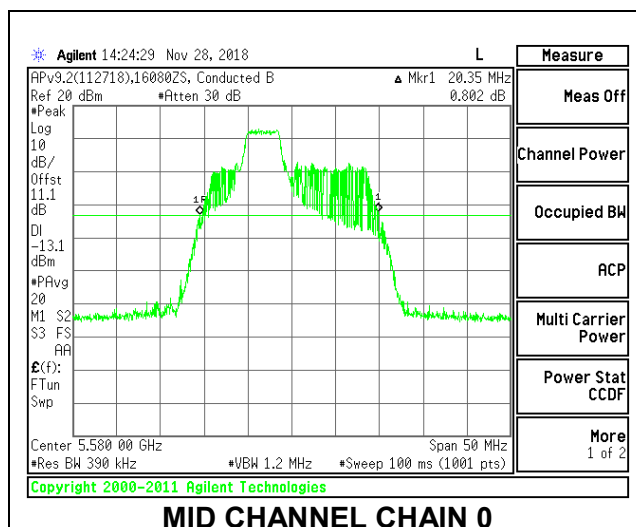

MID CHANNEL