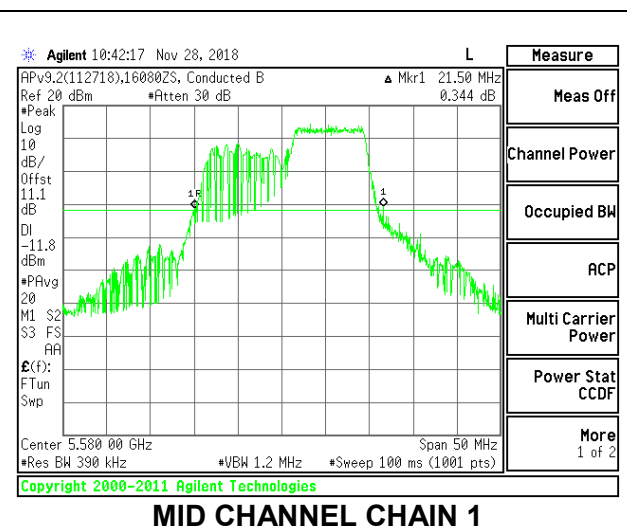

MID CHANNEL