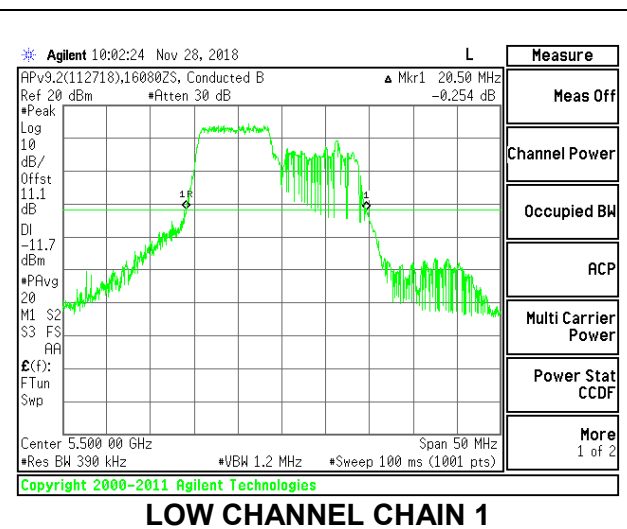

2TX Antenna 1 + Antenna 2 OFDMA MODE – 106-Tones, RU Index 53

Channel	Frequency (MHz)	26 dB Bandwidth Chain 0 (MHz)	26 dB Bandwidth Chain 1 (MHz)
Low	5500	21.50	20.50
Mid	5580	21.50	20.65
High	5700	21.50	20.60
144	5720	21.45	20.50

LOW CHANNEL