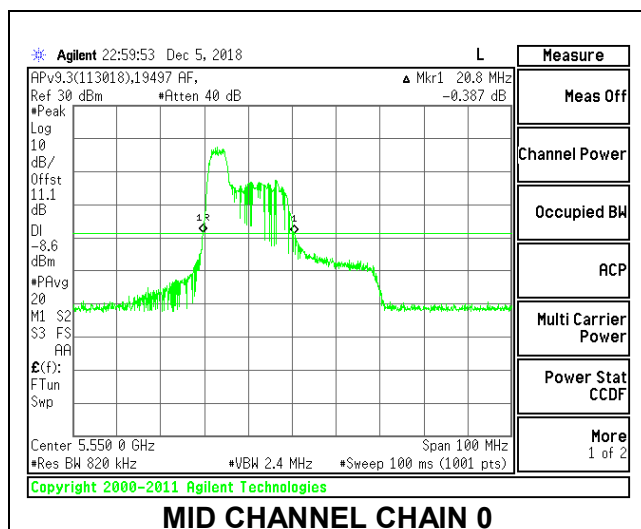

MID CHANNEL