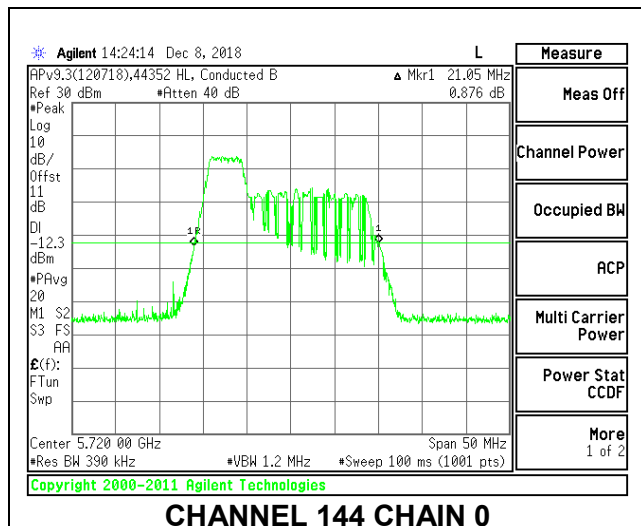

**LOW CHANNEL**

**MID CHANNEL**

**HIGH CHANNEL**

**CHANNEL 144**

**2TX Antenna 1 + Antenna 2 OFDMA MODE – 52-Tones, RU Index 38**

Channel	Frequency (MHz)	26 dB Bandwidth Chain 0 (MHz)	26 dB Bandwidth Chain 1 (MHz)
Low	5500	20.50	18.90
Mid	5580	20.35	19.15
High	5700	20.45	19.15
144	5720	20.45	18.95