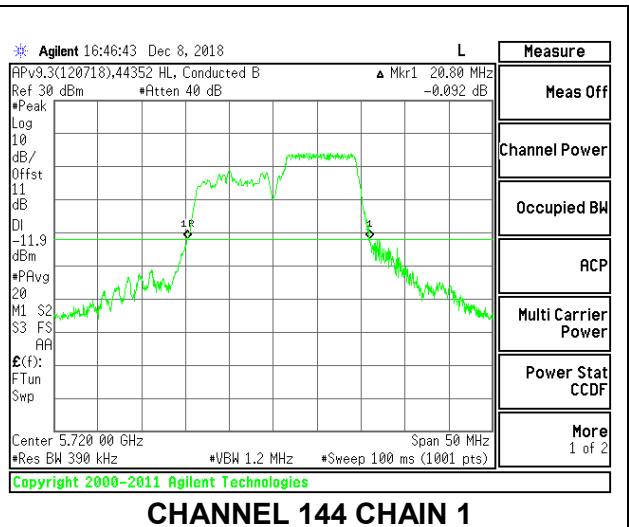

**LOW CHANNEL**

**MID CHANNEL**

**HIGH CHANNEL**

**CHANNEL 144**

**2TX Antenna 1 + Antenna 2 OFDMA MODE – 52-Tones, RU Index 37**

Channel	Frequency (MHz)	26 dB Bandwidth Chain 0 (MHz)	26 dB Bandwidth Chain 1 (MHz)
Low	5500	21.00	20.30
Mid	5580	20.75	20.25
High	5700	20.90	20.20
144	5720	21.05	20.15