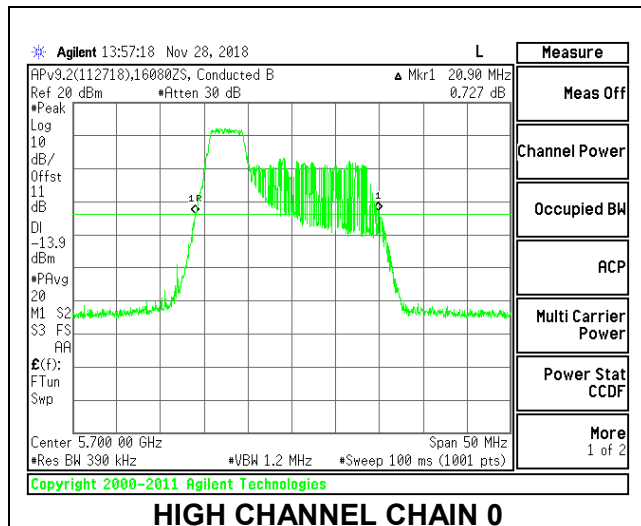

HIGH CHANNEL