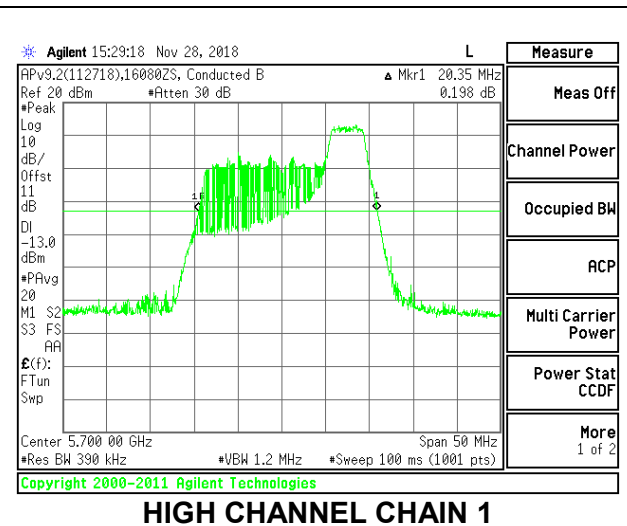

HIGH CHANNEL