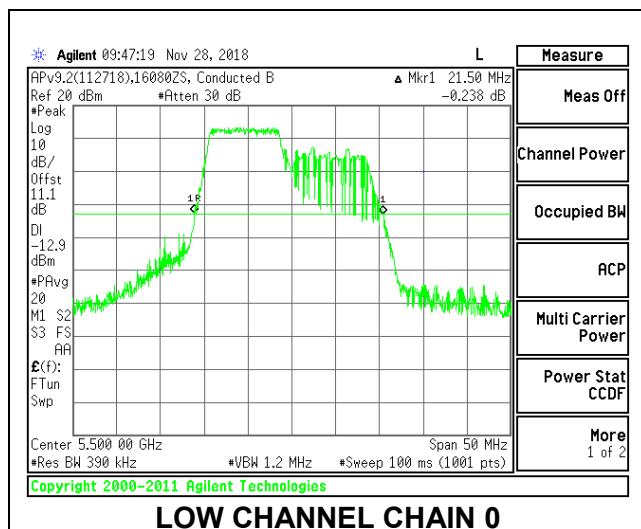

2TX Antenna 1 + Antenna 2 OFDMA MODE – 106-Tones, RU Index 53

Channel	Frequency (MHz)	26 dB Bandwidth Chain 0 (MHz)	26 dB Bandwidth Chain 1 (MHz)
Low	5500	21.50	20.50
Mid	5580	21.50	20.65
High	5700	21.50	20.60
144	5720	21.45	20.50

LOW CHANNEL