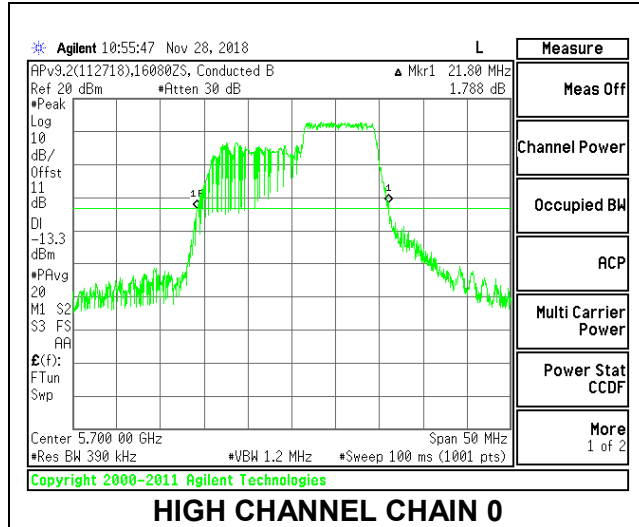

**LOW CHANNEL**

**MID CHANNEL**

**HIGH CHANNEL**

**CHANNEL 144**

**2TX Antenna 1 + Antenna 2 OFDMA MODE – 52-Tones, RU Index 37**

Channel	Frequency (MHz)	26 dB Bandwidth Chain 0 (MHz)	26 dB Bandwidth Chain 1 (MHz)
Low	5500	21.00	20.30
Mid	5580	20.75	20.25
High	5700	20.90	20.20
144	5720	21.05	20.15