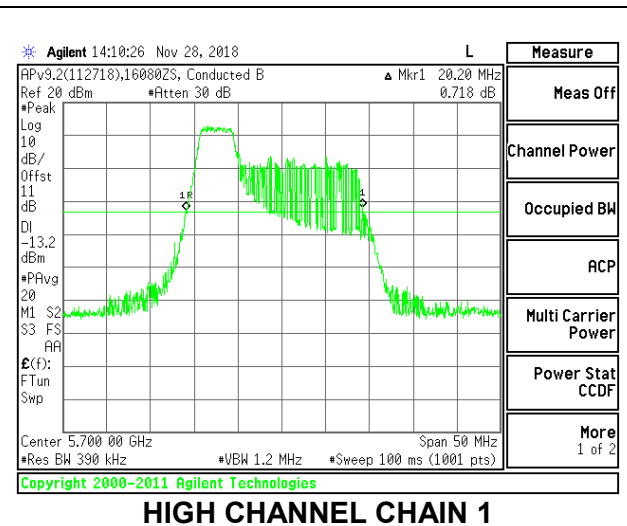

HIGH CHANNEL