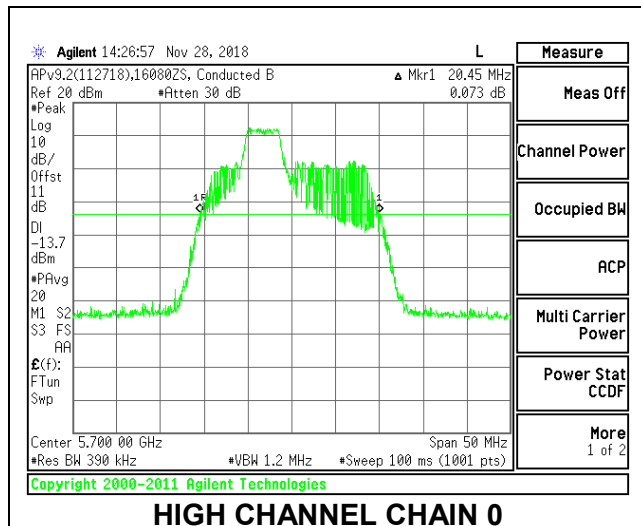

HIGH CHANNEL