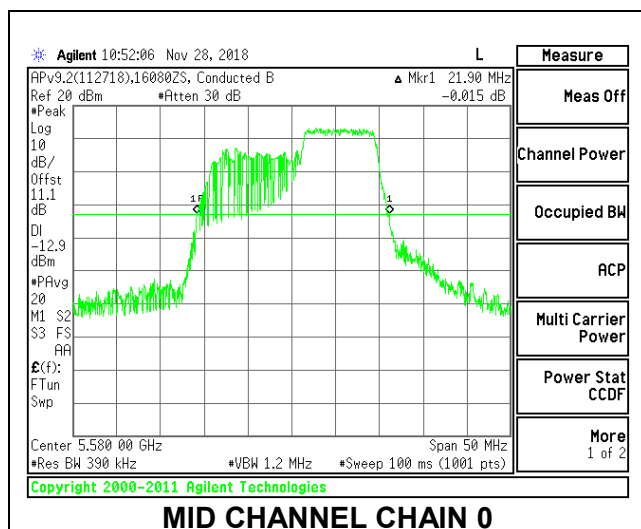

MID CHANNEL