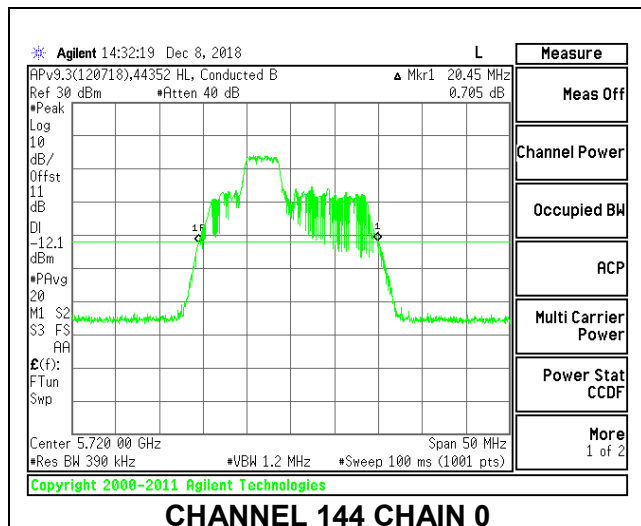

**LOW CHANNEL**

**MID CHANNEL**

**HIGH CHANNEL**

**CHANNEL 144**

**2TX Antenna 1 + Antenna 2 OFDMA MODE – 52-Tones, RU Index 40**

Channel	Frequency (MHz)	26 dB Bandwidth Chain 0 (MHz)	26 dB Bandwidth Chain 1 (MHz)
Low	5500	21.60	20.35
Mid	5580	21.45	20.45
High	5700	21.50	20.35
144	5720	21.55	20.30