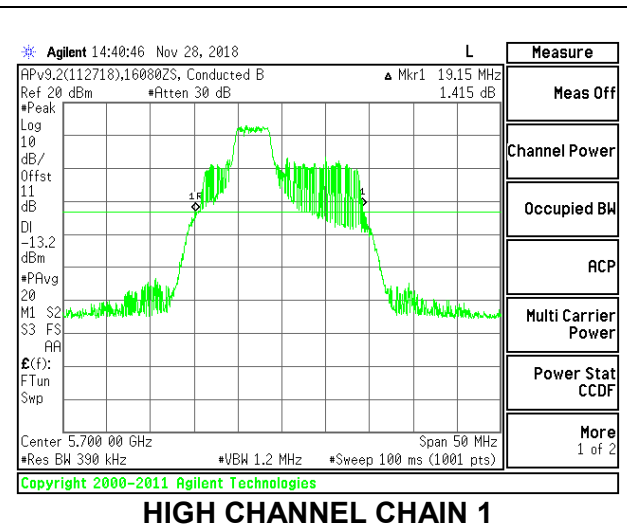

HIGH CHANNEL