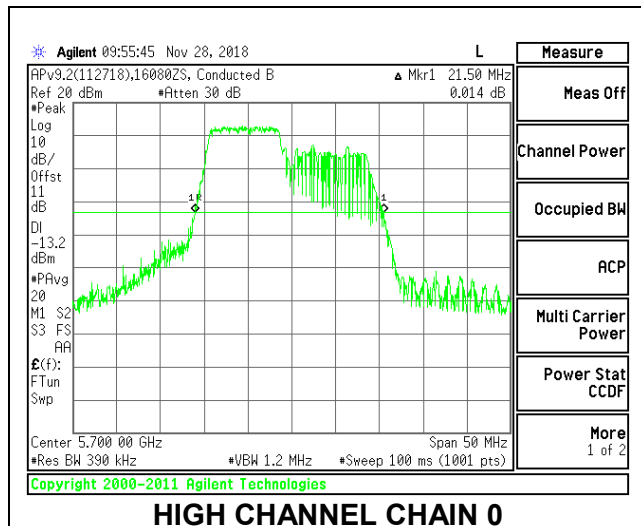

HIGH CHANNEL