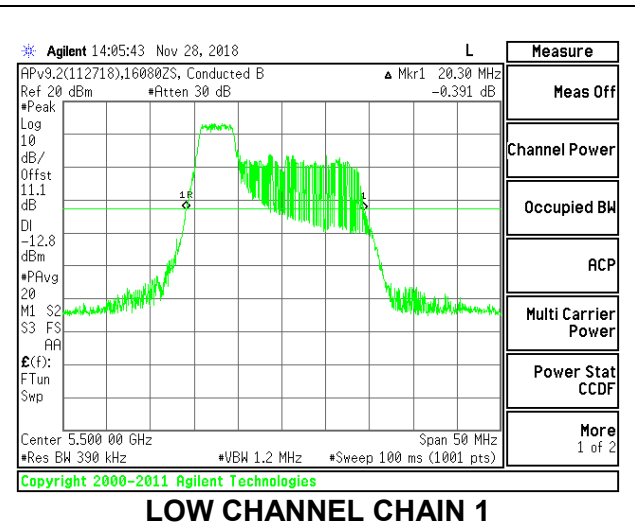

2TX Antenna 1 + Antenna 2 OFDMA MODE – 52-Tones, RU Index 37

Channel	Frequency (MHz)	26 dB Bandwidth Chain 0 (MHz)	26 dB Bandwidth Chain 1 (MHz)
Low	5500	21.00	20.30
Mid	5580	20.75	20.25
High	5700	20.90	20.20
144	5720	21.05	20.15

LOW CHANNEL