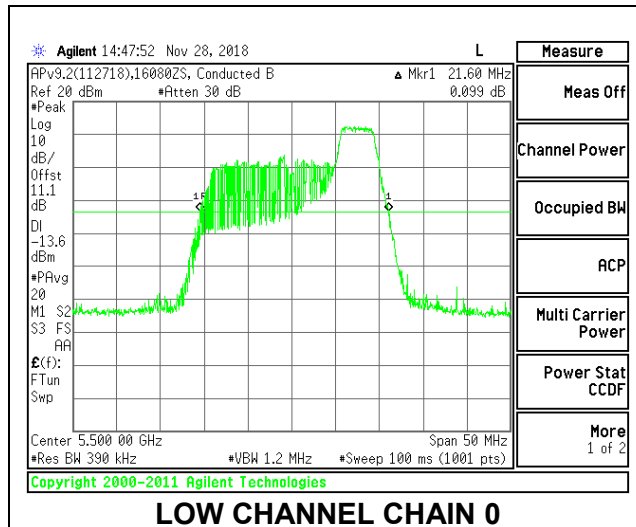

2TX Antenna 1 + Antenna 2 OFDMA MODE – 52-Tones, RU Index 40

Channel	Frequency (MHz)	26 dB Bandwidth Chain 0 (MHz)	26 dB Bandwidth Chain 1 (MHz)
Low	5500	21.60	20.35
Mid	5580	21.45	20.45
High	5700	21.50	20.35
144	5720	21.55	20.30

LOW CHANNEL