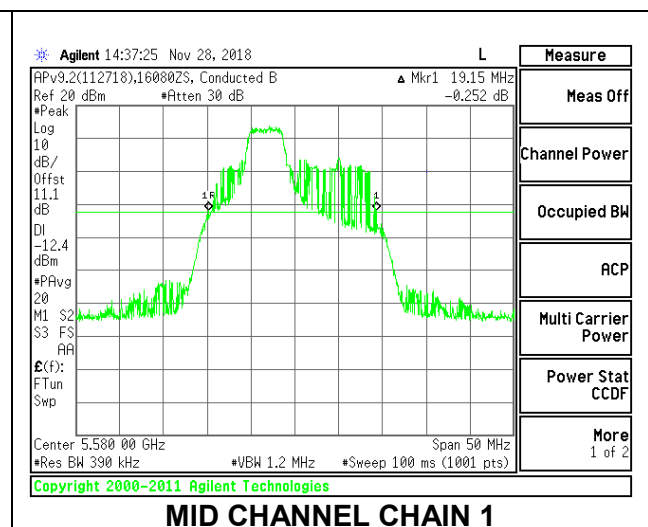

MID CHANNEL