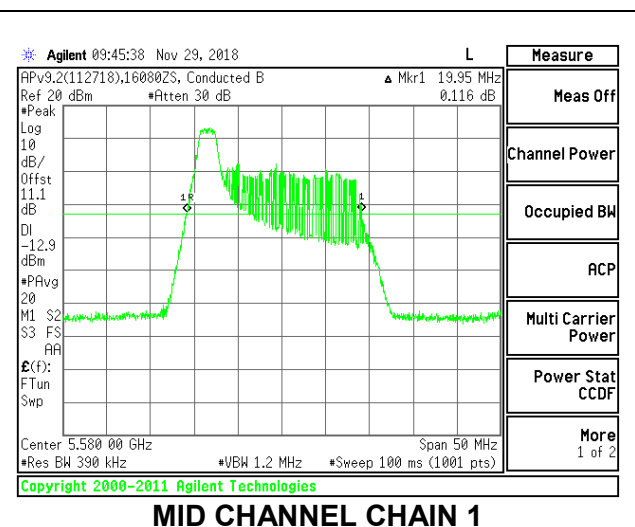

MID CHANNEL