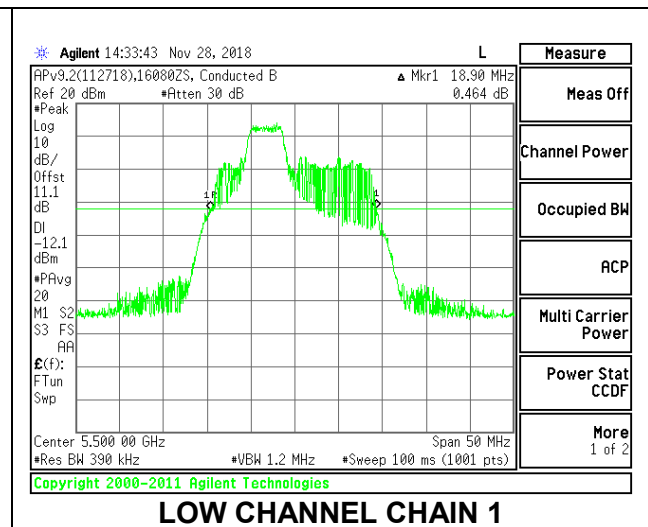

2TX Antenna 1 + Antenna 2 OFDMA MODE – 52-Tones, RU Index 38

Channel	Frequency (MHz)	26 dB Bandwidth Chain 0 (MHz)	26 dB Bandwidth Chain 1 (MHz)
Low	5500	20.50	18.90
Mid	5580	20.35	19.15
High	5700	20.45	19.15
144	5720	20.45	18.95

LOW CHANNEL