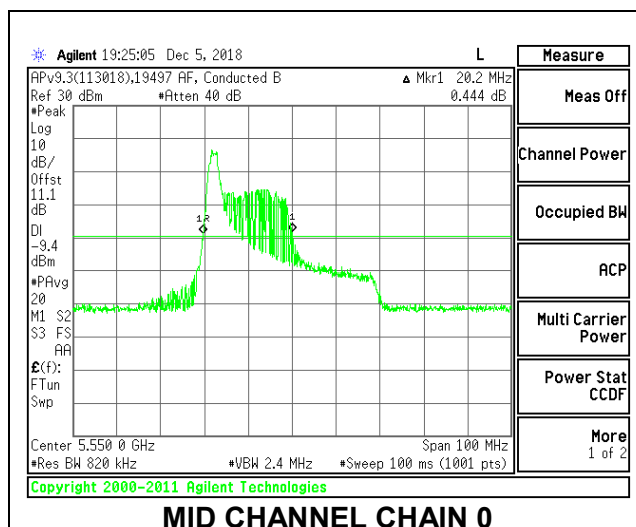

MID CHANNEL