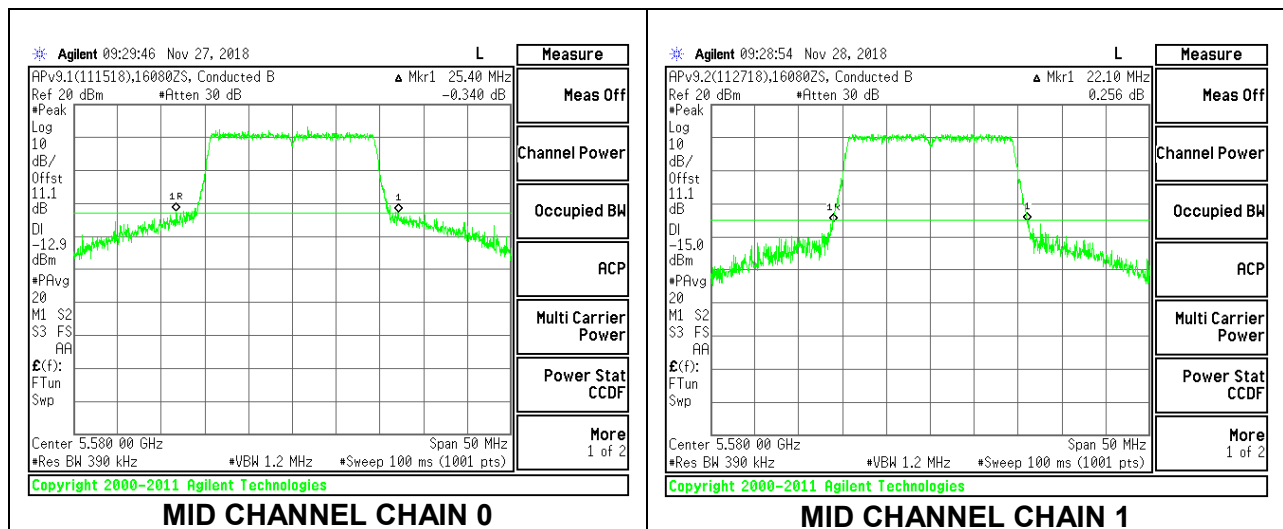

MID CHANNEL