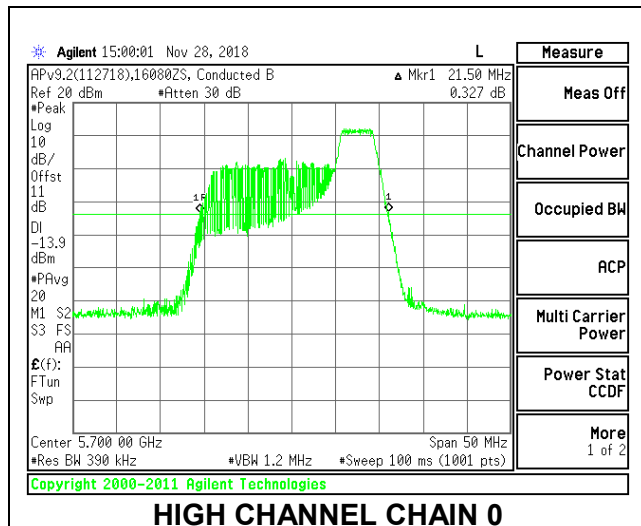

HIGH CHANNEL