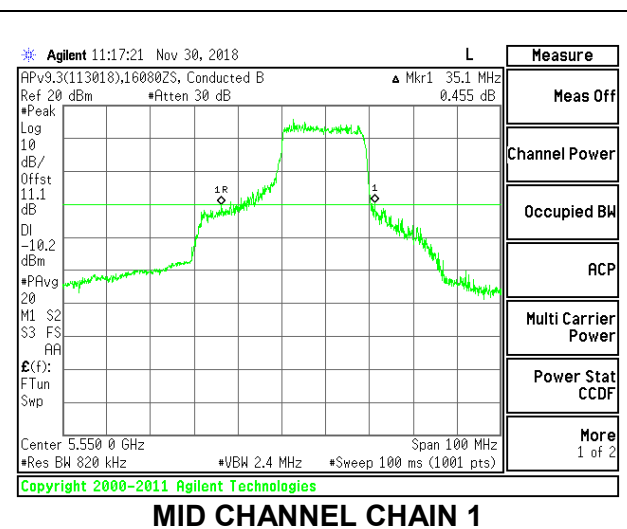

MID CHANNEL