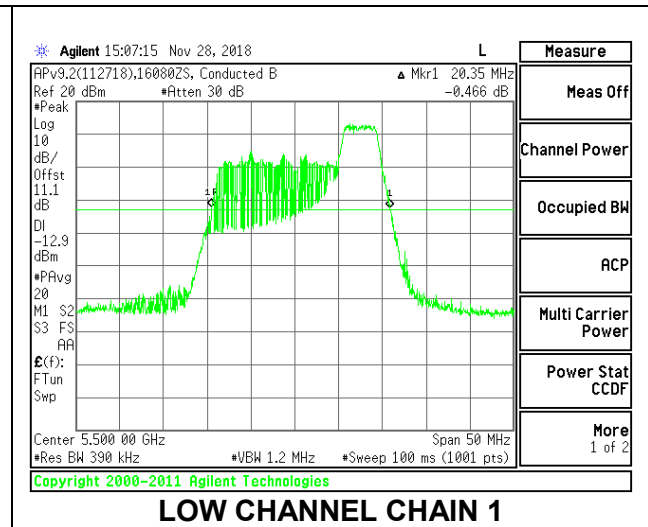

2TX Antenna 1 + Antenna 2 OFDMA MODE – 52-Tones, RU Index 40

Channel	Frequency (MHz)	26 dB Bandwidth Chain 0 (MHz)	26 dB Bandwidth Chain 1 (MHz)
Low	5500	21.60	20.35
Mid	5580	21.45	20.45
High	5700	21.50	20.35
144	5720	21.55	20.30

LOW CHANNEL