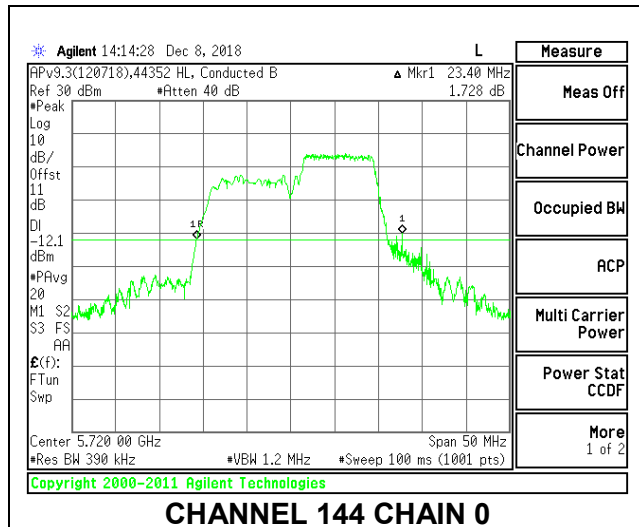

**LOW CHANNEL**

**MID CHANNEL**

**HIGH CHANNEL**

**CHANNEL 144**

**2TX Antenna 1 + Antenna 2 OFDMA MODE – 52-Tones, RU Index 37**

Channel	Frequency (MHz)	26 dB Bandwidth Chain 0 (MHz)	26 dB Bandwidth Chain 1 (MHz)
Low	5500	21.00	20.30
Mid	5580	20.75	20.25
High	5700	20.90	20.20
144	5720	21.05	20.15