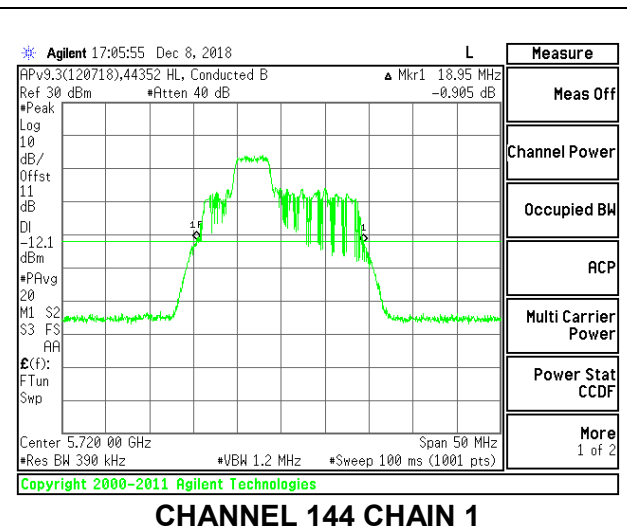

**LOW CHANNEL**

**MID CHANNEL**

**HIGH CHANNEL**

**CHANNEL 144**

**2TX Antenna 1 + Antenna 2 OFDMA MODE – 52-Tones, RU Index 40**

Channel	Frequency (MHz)	26 dB Bandwidth Chain 0 (MHz)	26 dB Bandwidth Chain 1 (MHz)
Low	5500	21.60	20.35
Mid	5580	21.45	20.45
High	5700	21.50	20.35
144	5720	21.55	20.30