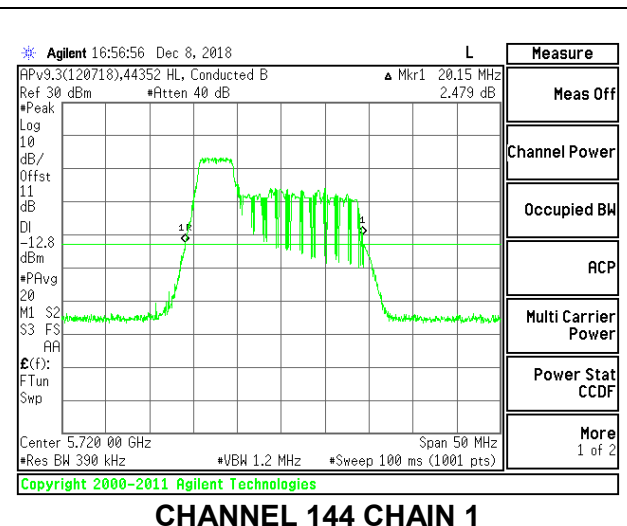

**LOW CHANNEL**

**MID CHANNEL**

**HIGH CHANNEL**

**CHANNEL 144**

**2TX Antenna 1 + Antenna 2 OFDMA MODE – 52-Tones, RU Index 38**

Channel	Frequency (MHz)	26 dB Bandwidth Chain 0 (MHz)	26 dB Bandwidth Chain 1 (MHz)
Low	5500	20.50	18.90
Mid	5580	20.35	19.15
High	5700	20.45	19.15
144	5720	20.45	18.95