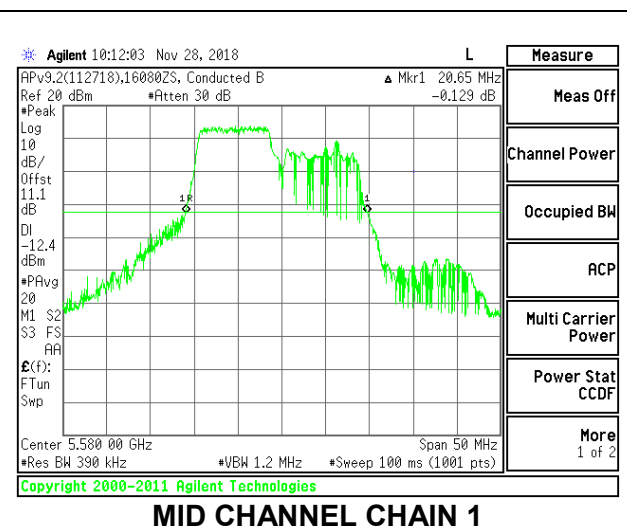

MID CHANNEL