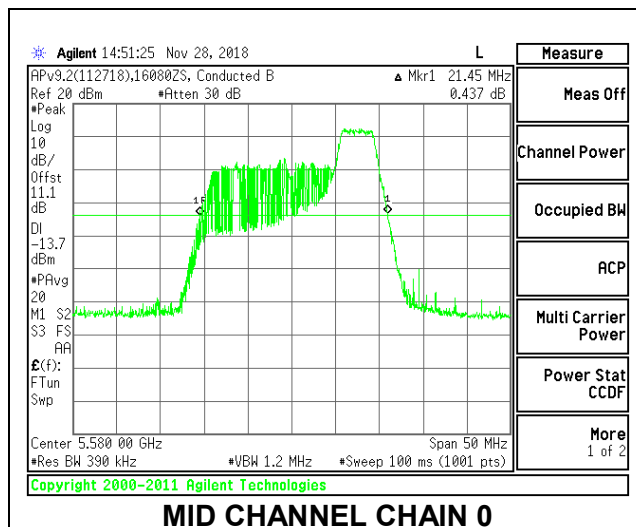

MID CHANNEL