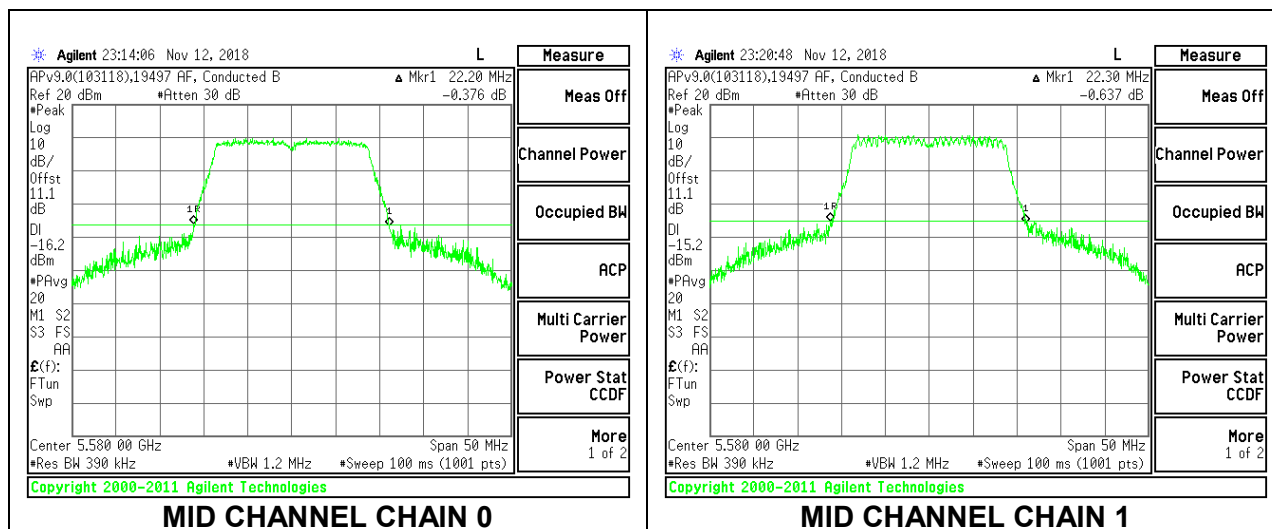

MID CHANNEL