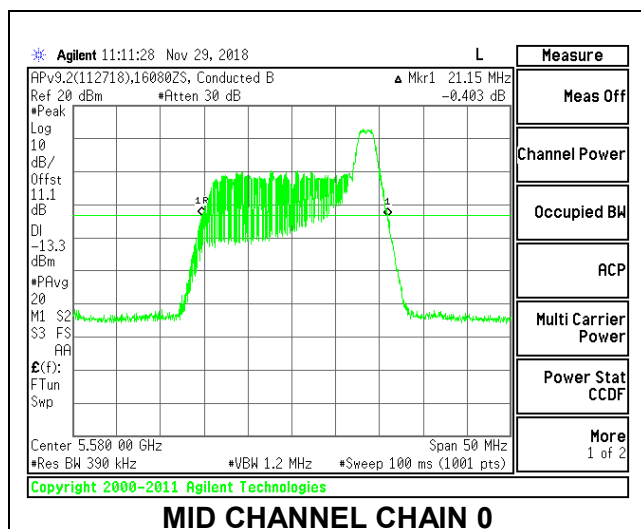

MID CHANNEL