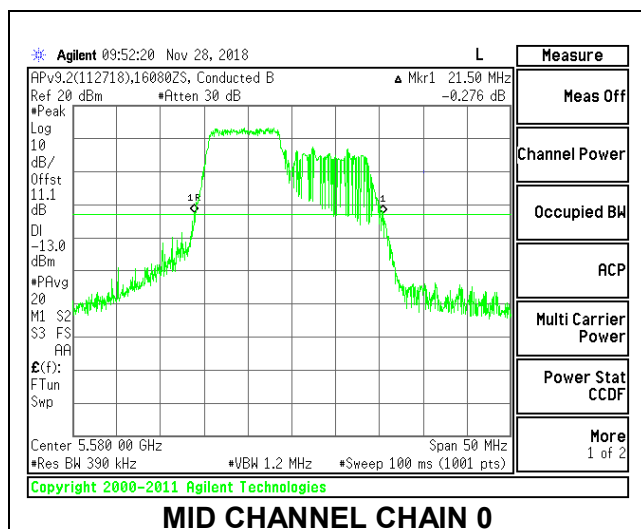

MID CHANNEL