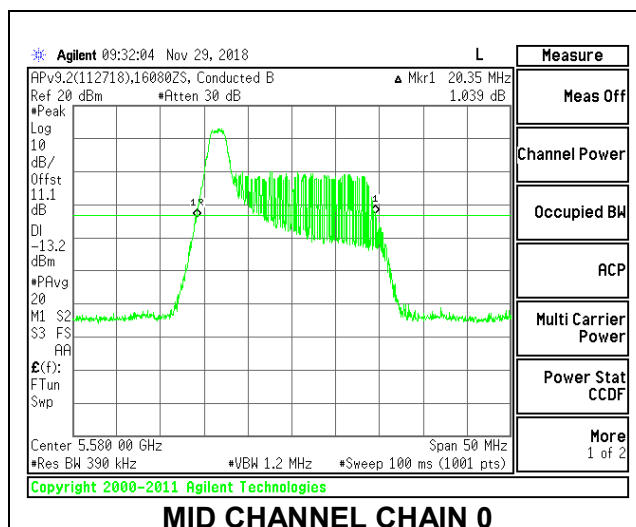

MID CHANNEL