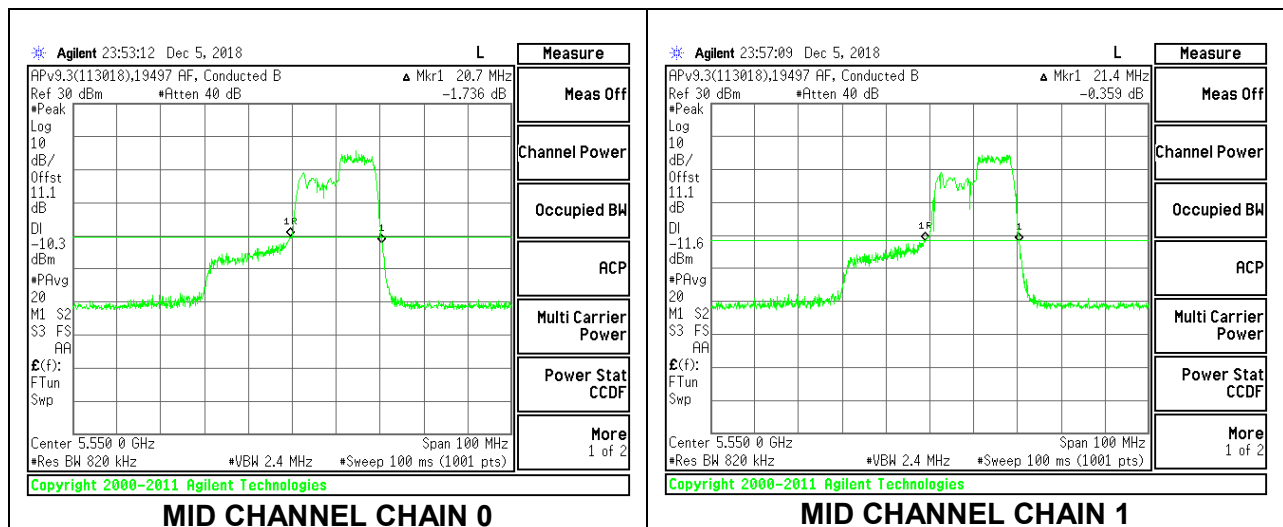

MID CHANNEL