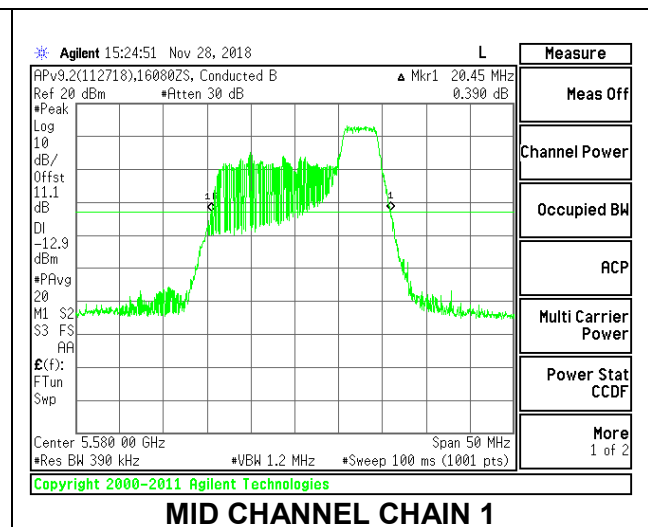

MID CHANNEL