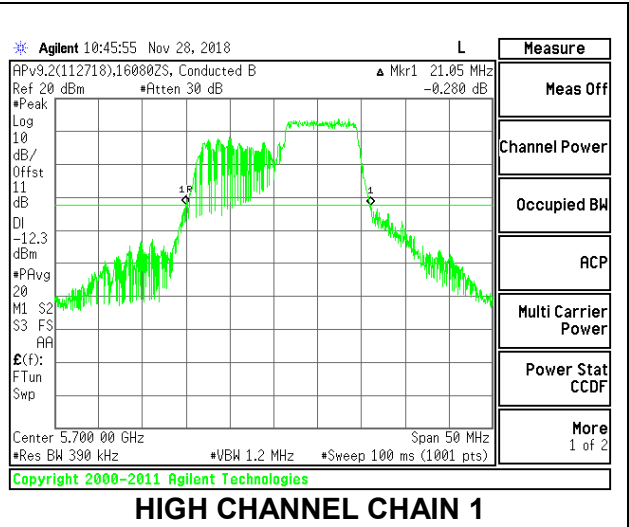

**LOW CHANNEL**

**MID CHANNEL**

**HIGH CHANNEL**

**CHANNEL 144**

**2TX Antenna 1 + Antenna 2 OFDMA MODE – 52-Tones, RU Index 37**

Channel	Frequency (MHz)	26 dB Bandwidth Chain 0 (MHz)	26 dB Bandwidth Chain 1 (MHz)
Low	5500	21.00	20.30
Mid	5580	20.75	20.25
High	5700	20.90	20.20
144	5720	21.05	20.15