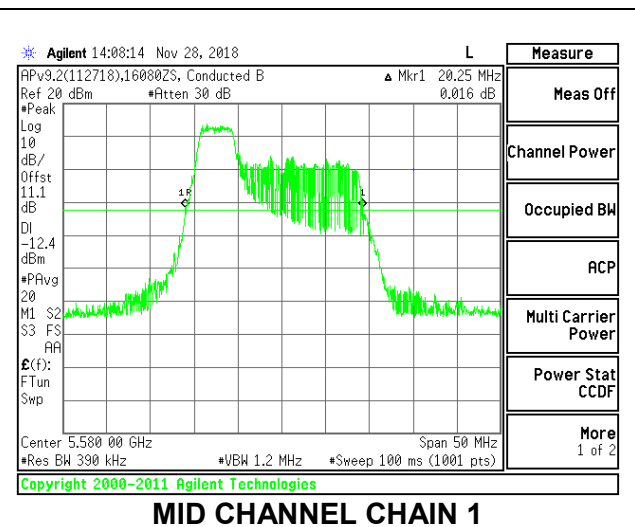

MID CHANNEL