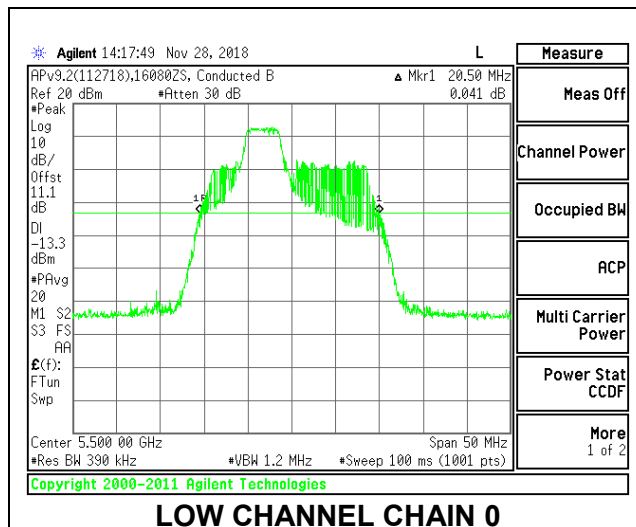

2TX Antenna 1 + Antenna 2 OFDMA MODE – 52-Tones, RU Index 38

Channel	Frequency (MHz)	26 dB Bandwidth Chain 0 (MHz)	26 dB Bandwidth Chain 1 (MHz)
Low	5500	20.50	18.90
Mid	5580	20.35	19.15
High	5700	20.45	19.15
144	5720	20.45	18.95

LOW CHANNEL