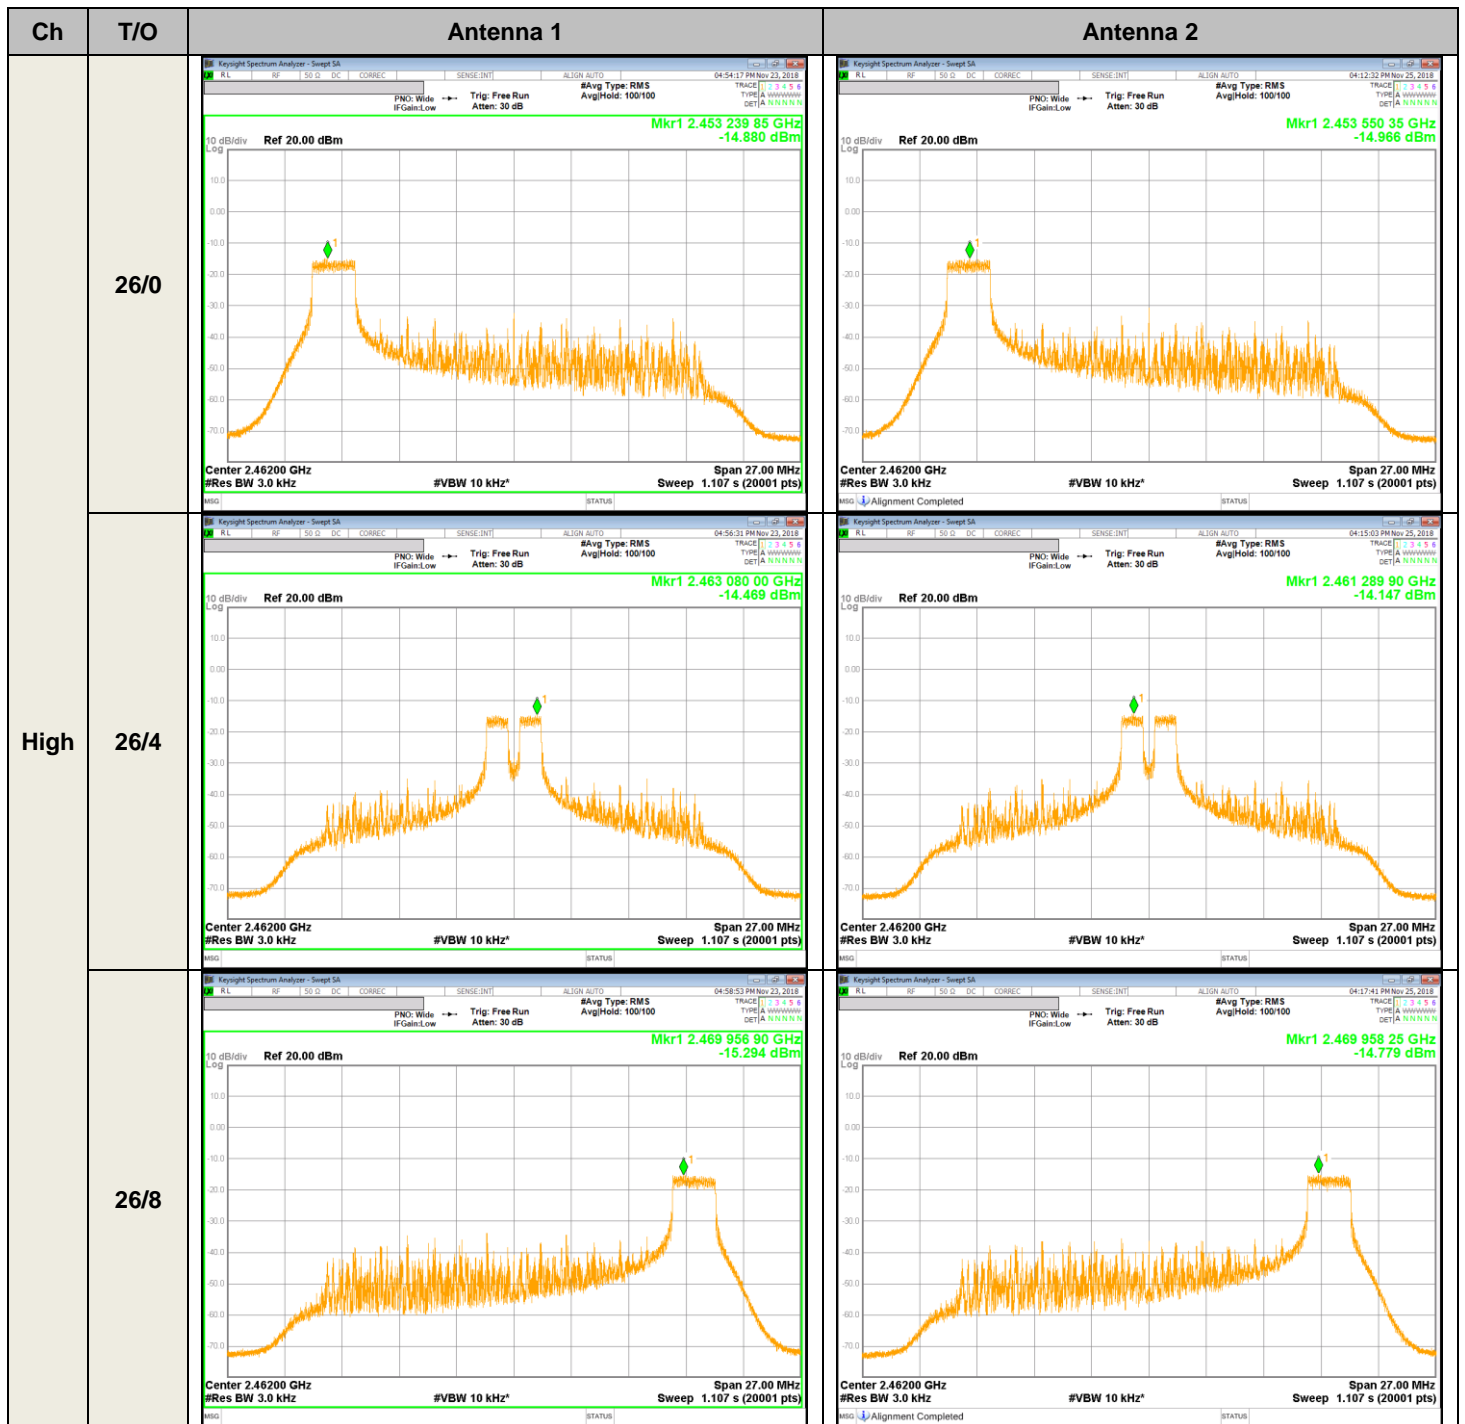

APPENDIX C: PSD test plots

TABLE OF CONTENTS

1. PSD..... 2
 1.1. 1TX..... 2
 1.2. 2TX..... 11

1. PSD

T/O: Tones / Offset

1.1. 1TX

1.2. 2TX