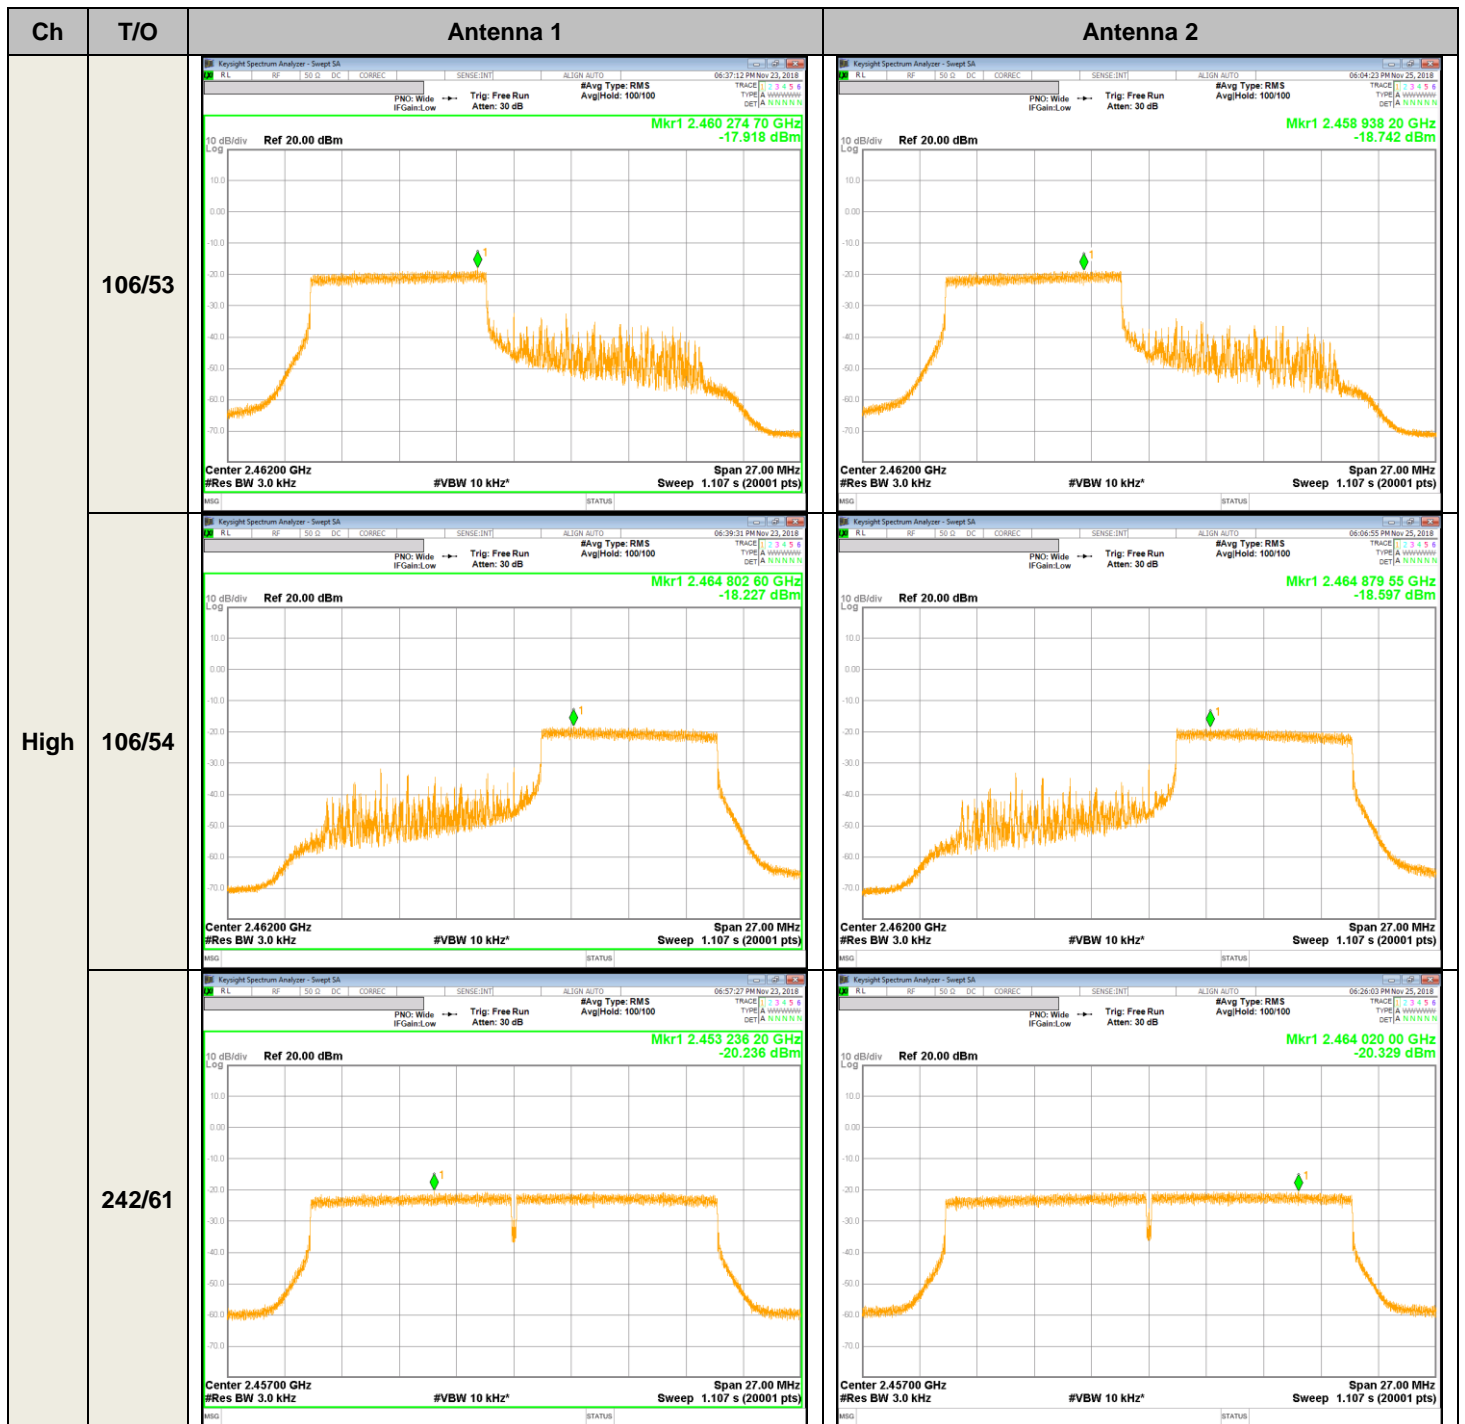

APPENDIX C: PSD test plots

TABLE OF CONTENTS

1. PSD..... 2
 1.1. 1TX..... 2
 1.2. 2TX..... 11

1. PSD

T/O: Tones / Offset

1.1. 1TX

1.2. 2TX