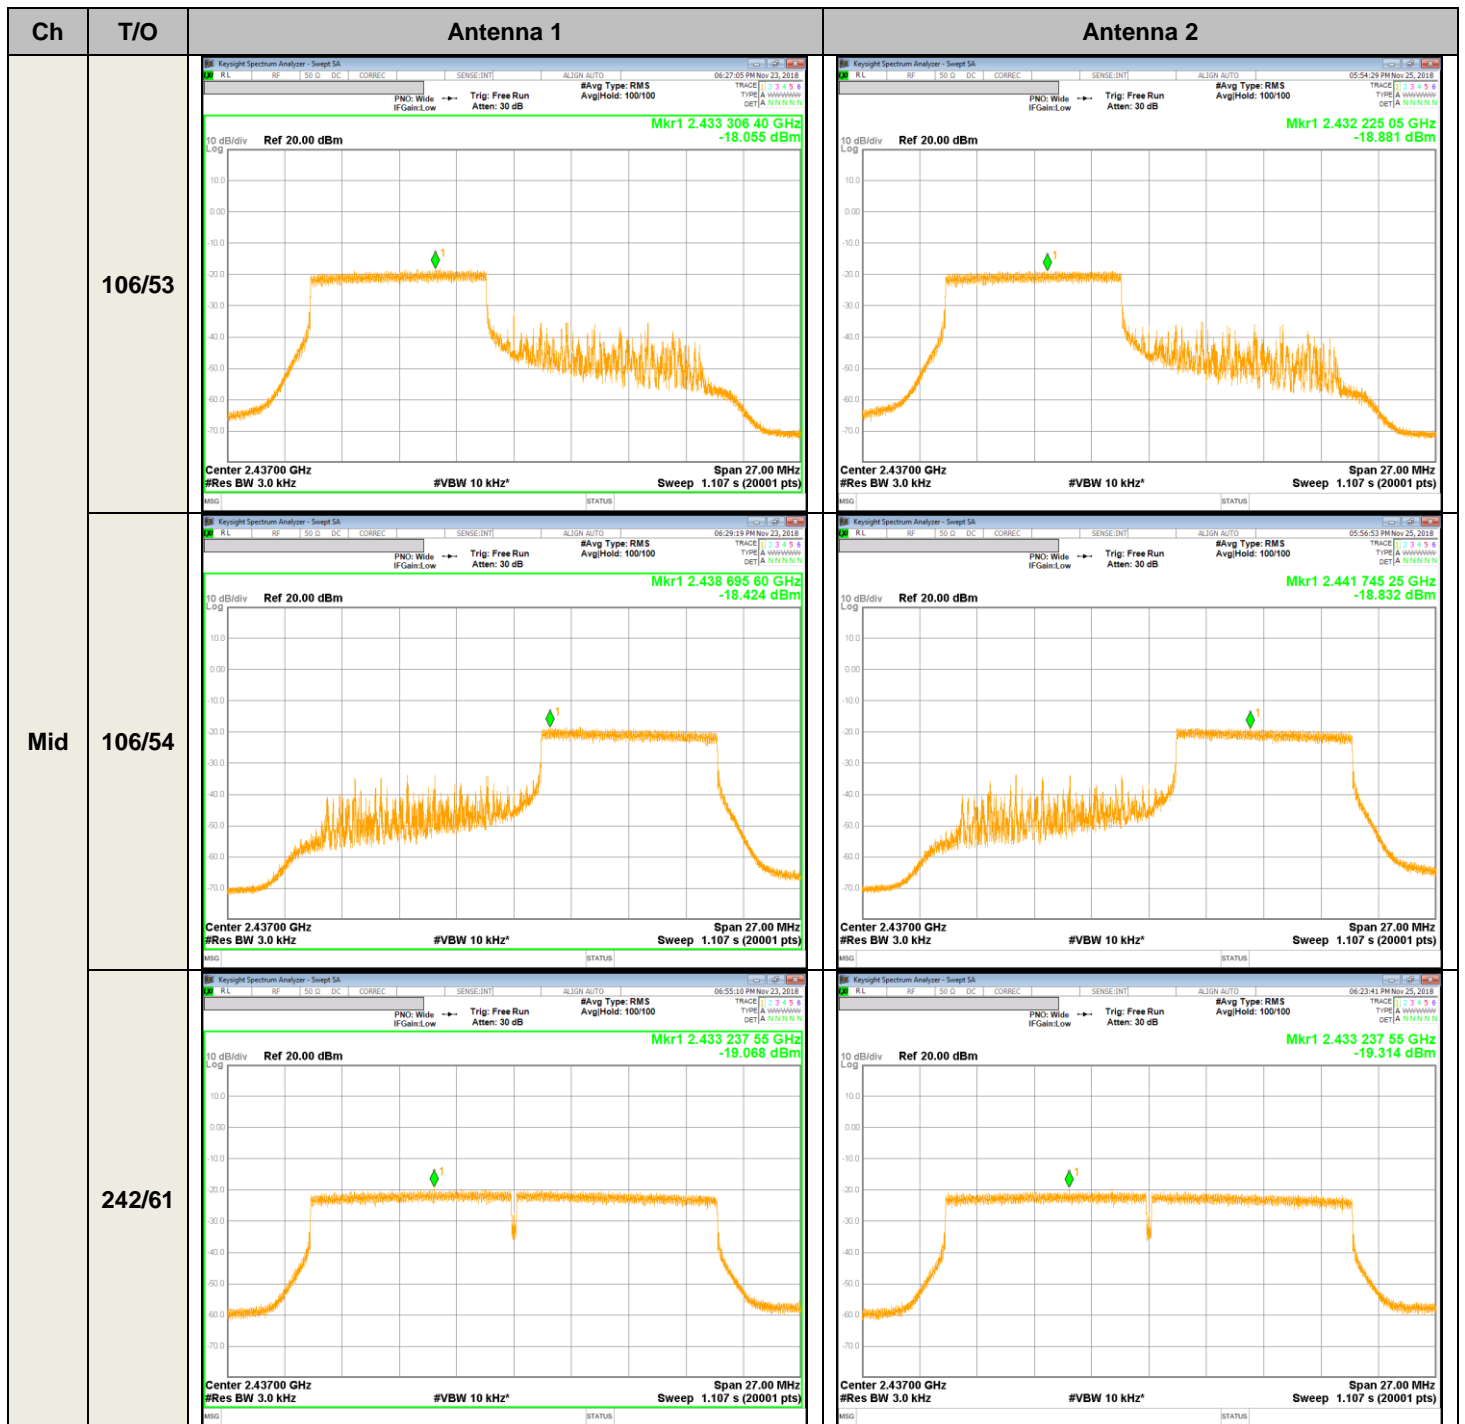

APPENDIX C: PSD test plots

TABLE OF CONTENTS

1. PSD..... 2
 1.1. 1TX..... 2
 1.2. 2TX..... 11

1. PSD

T/O: Tones / Offset

1.1. 1TX

1.2. 2TX