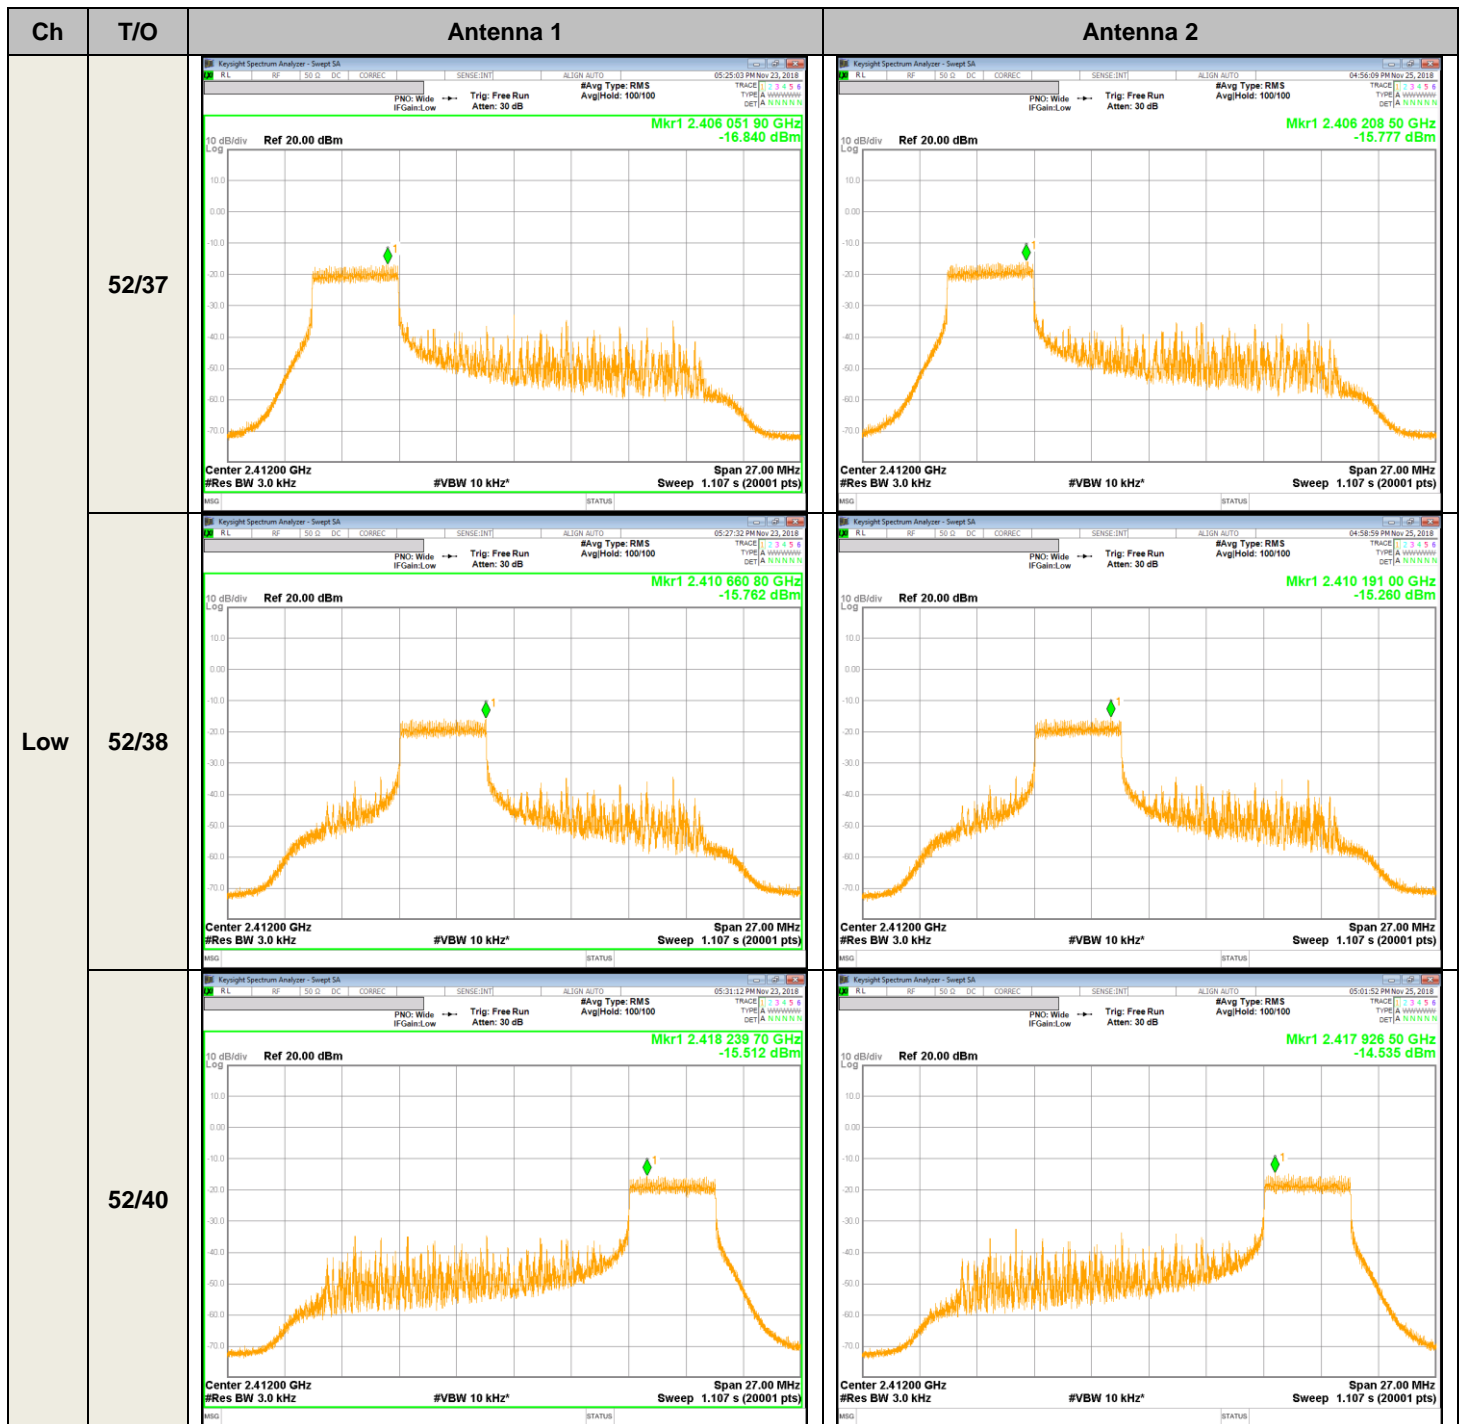

APPENDIX C: PSD test plots

TABLE OF CONTENTS

1. PSD..... 2
 1.1. 1TX..... 2
 1.2. 2TX..... 11

1. PSD

T/O: Tones / Offset

1.1. 1TX

1.2. 2TX