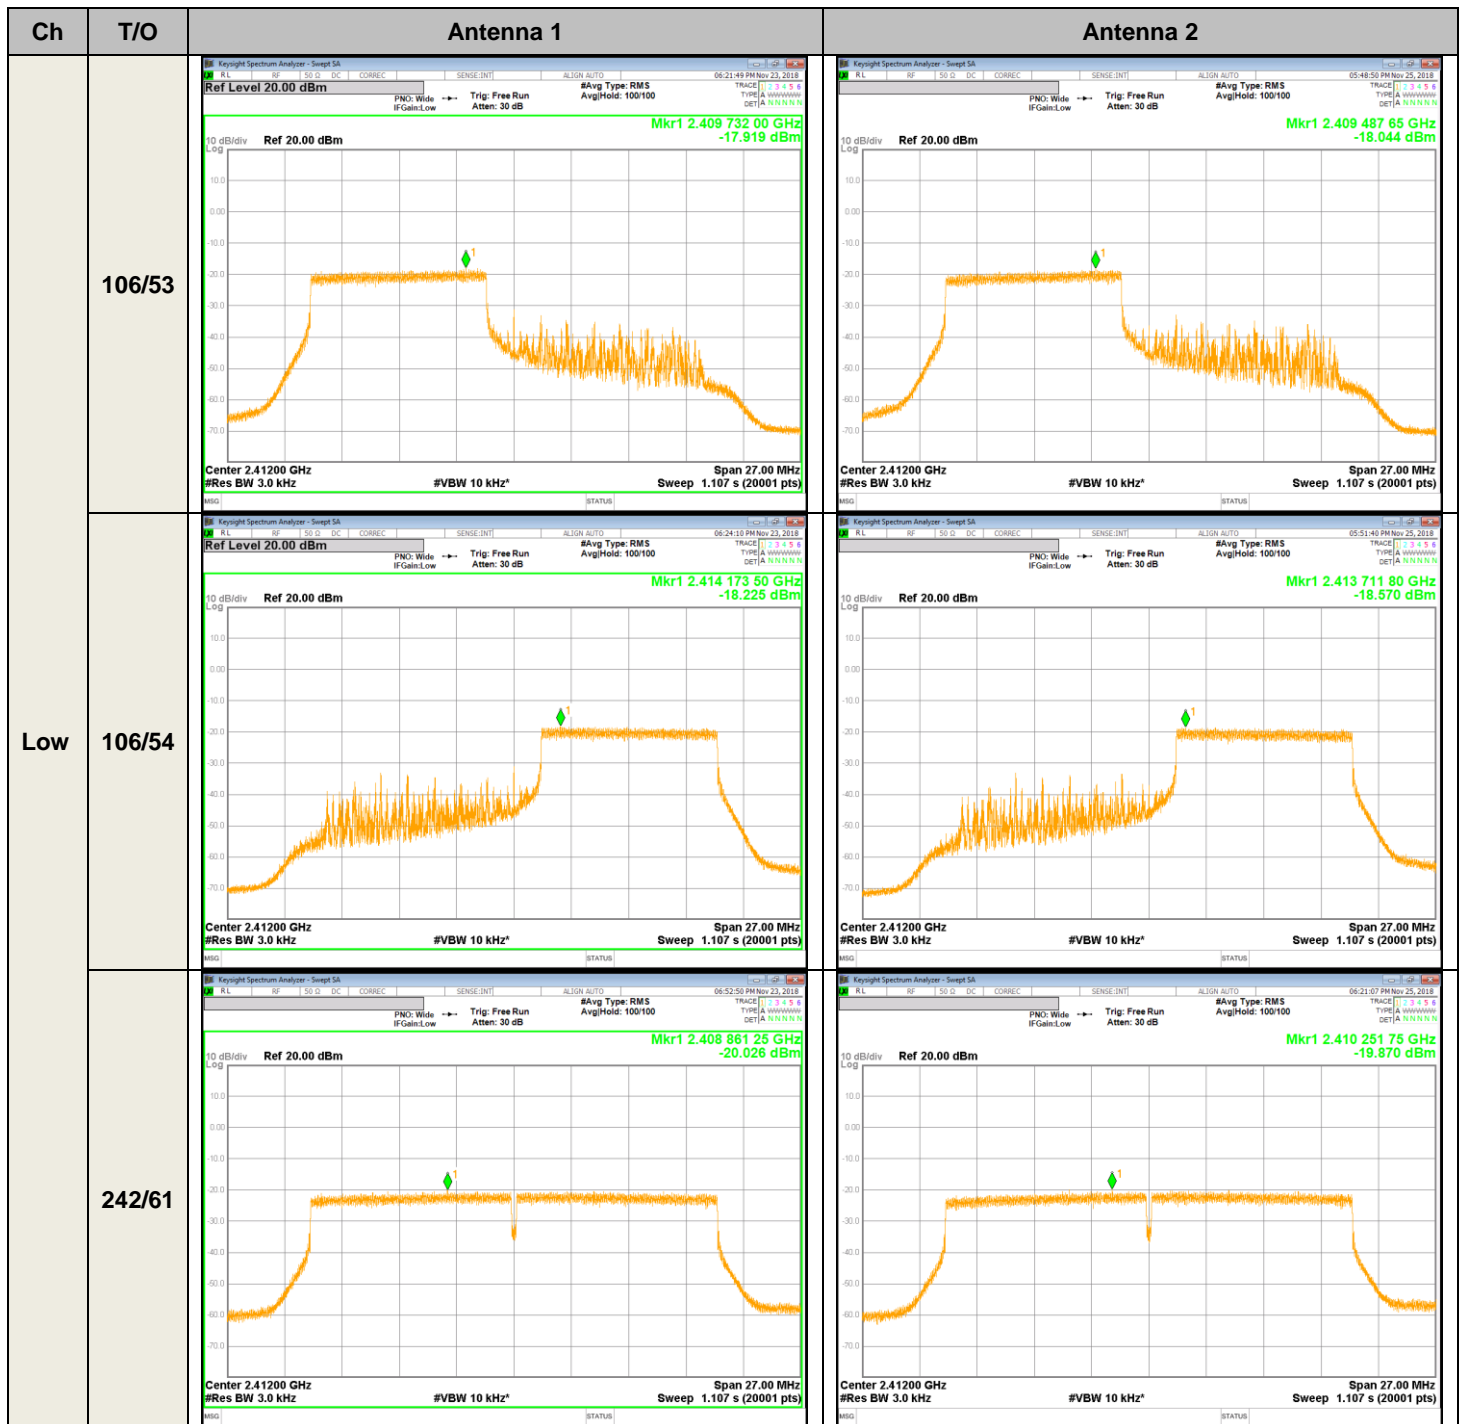

APPENDIX C: PSD test plots

TABLE OF CONTENTS

1. PSD..... 2
 1.1. 1TX..... 2
 1.2. 2TX..... 11

1. PSD

T/O: Tones / Offset

1.1. 1TX

1.2. 2TX