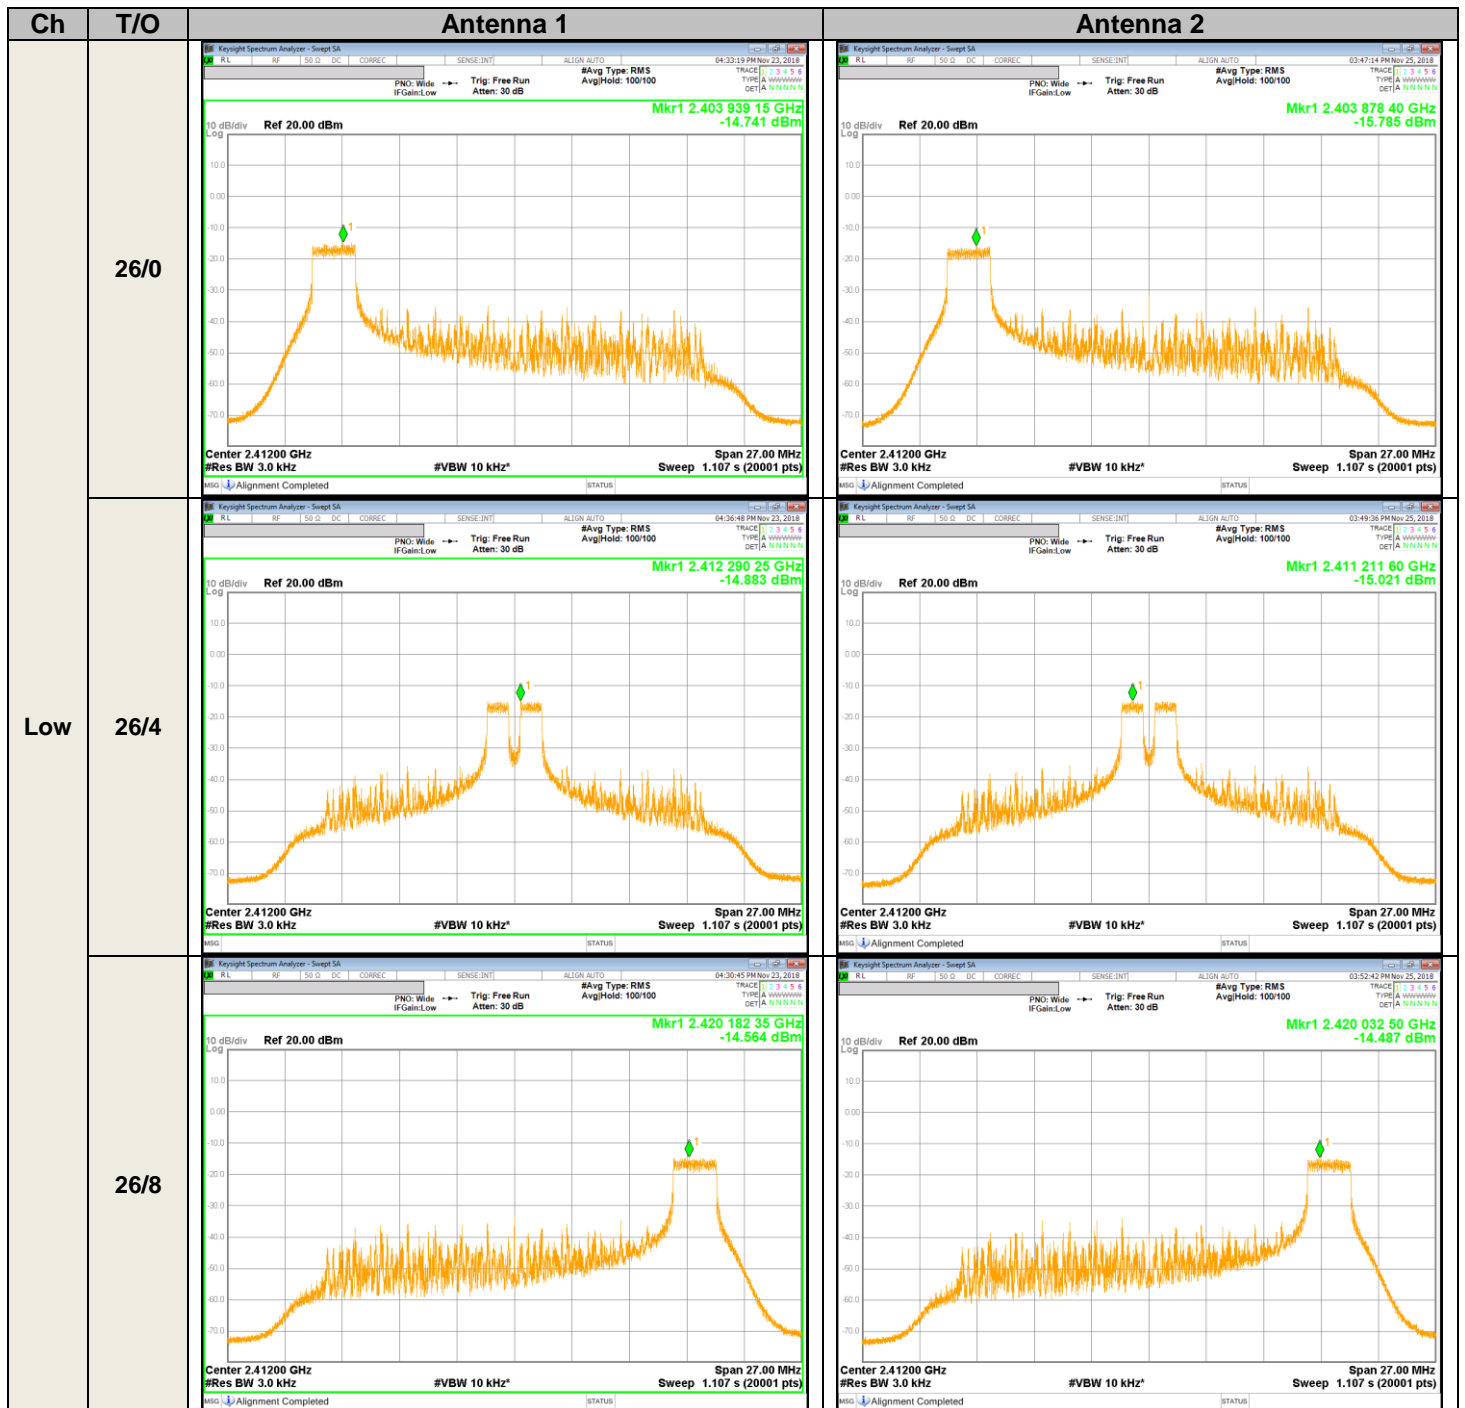

APPENDIX C: PSD test plots

TABLE OF CONTENTS

1. PSD..... 2
 1.1. 1TX..... 2
 1.2. 2TX..... 11

1. PSD

T/O: Tones / Offset

1.1. 1TX

1.2. 2TX