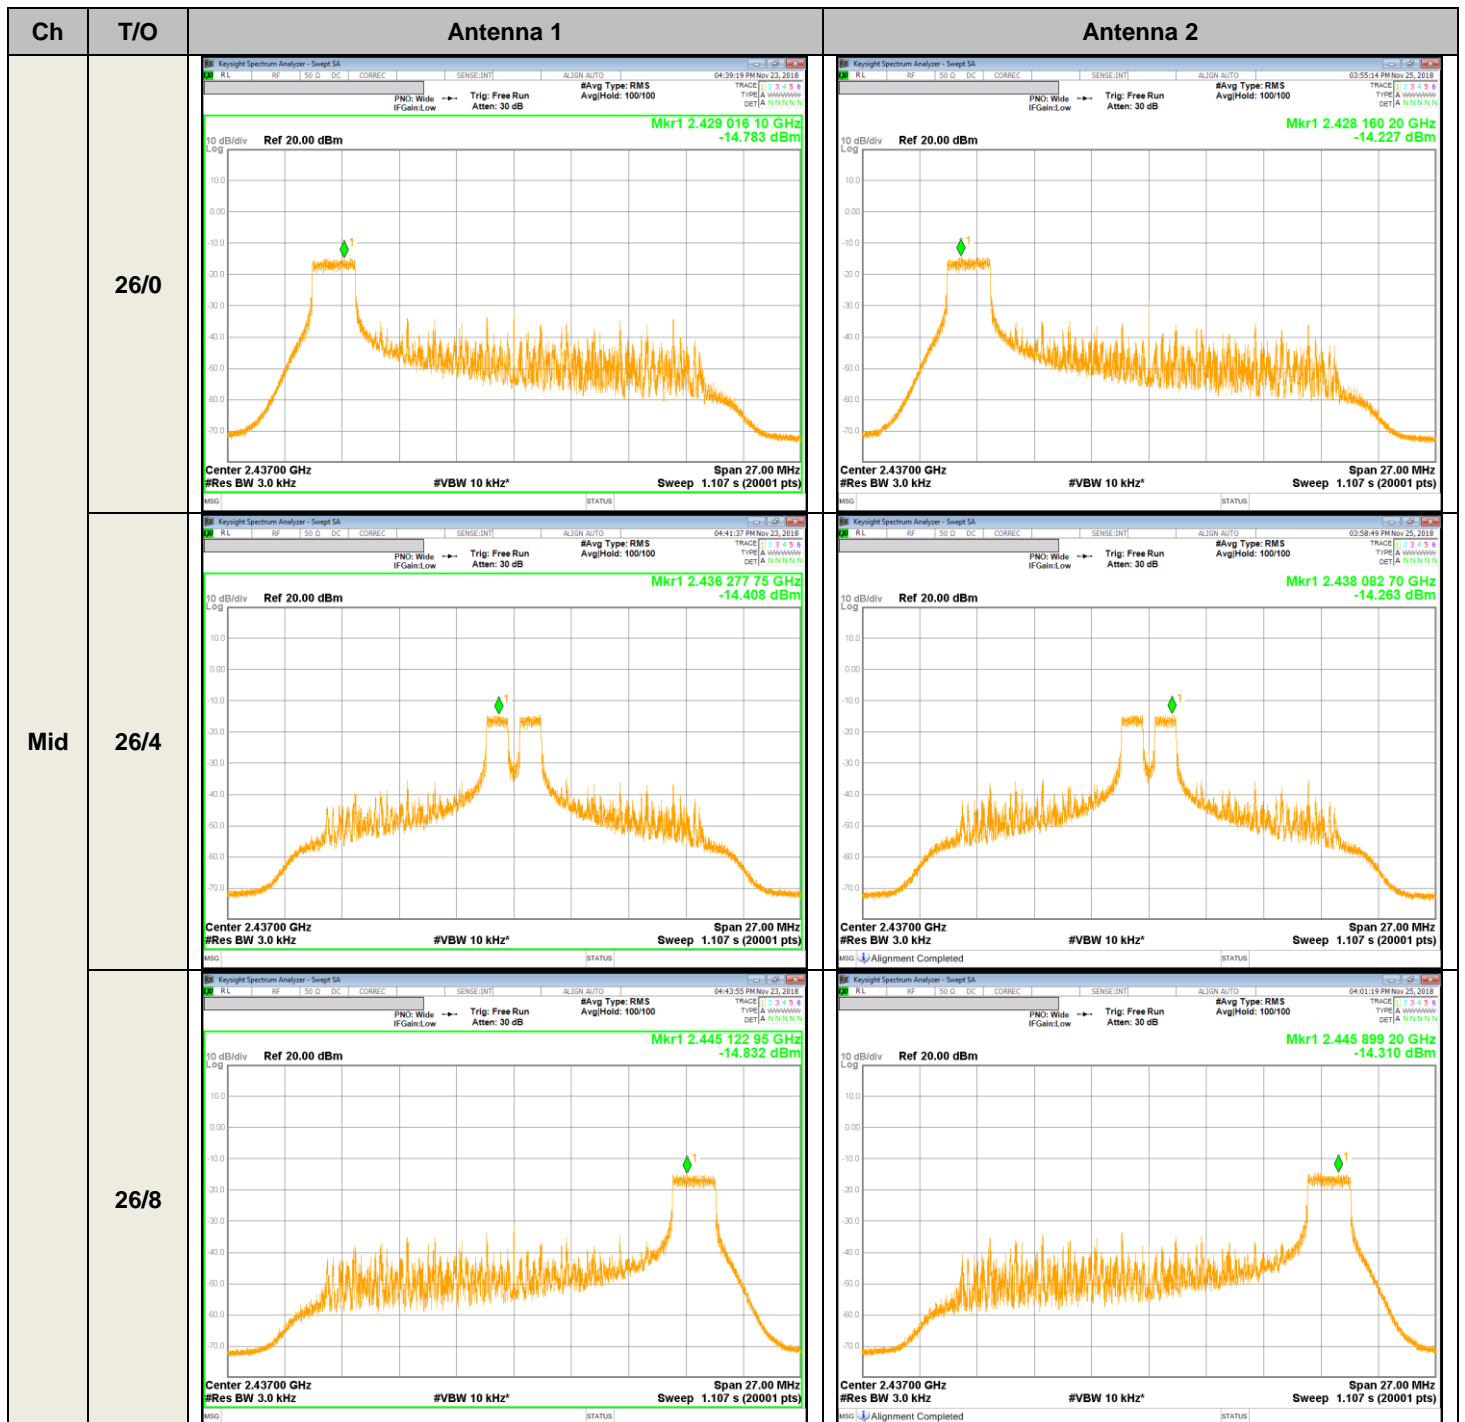

APPENDIX C: PSD test plots

TABLE OF CONTENTS

1. PSD..... 2
 1.1. 1TX..... 2
 1.2. 2TX..... 11

1. PSD

T/O: Tones / Offset

1.1. 1TX

1.2. 2TX