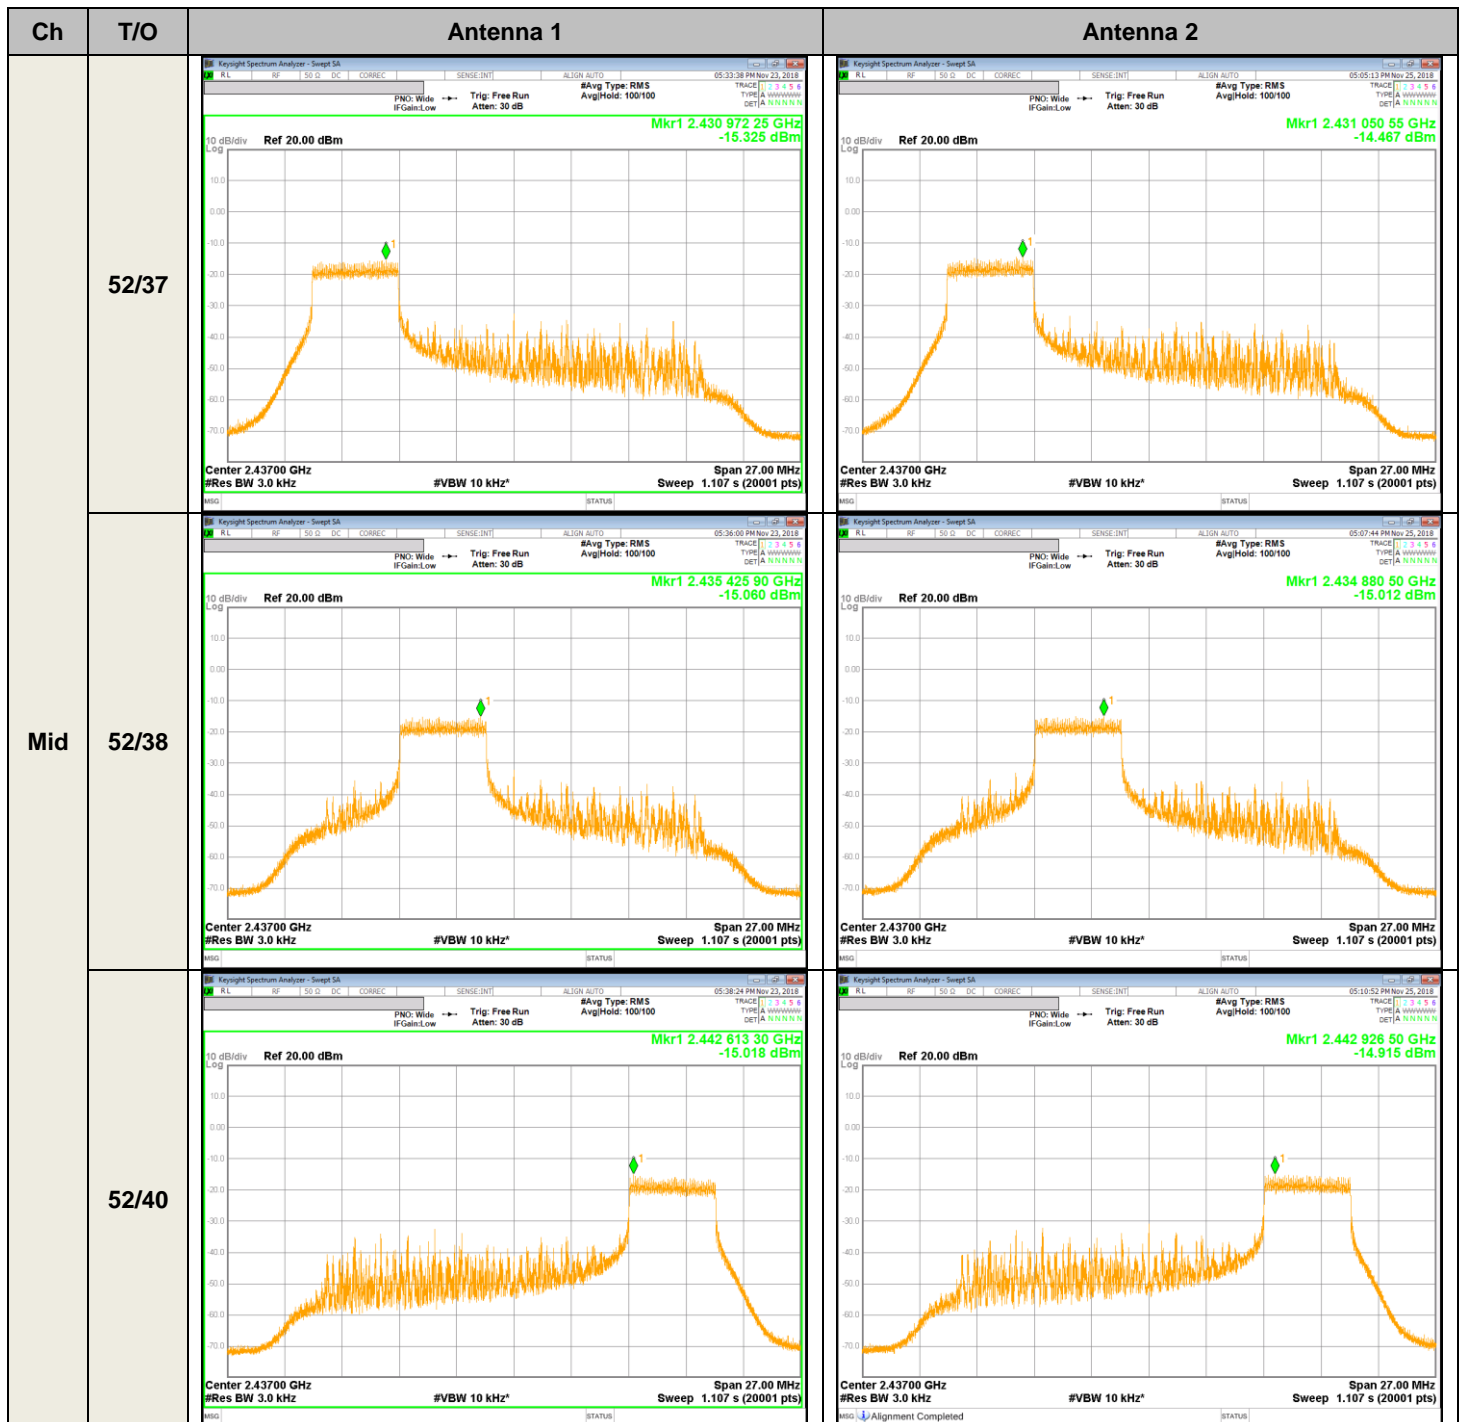

APPENDIX C: PSD test plots

TABLE OF CONTENTS

1. PSD..... 2
 1.1. 1TX..... 2
 1.2. 2TX..... 11

1. PSD

T/O: Tones / Offset

1.1. 1TX

1.2. 2TX