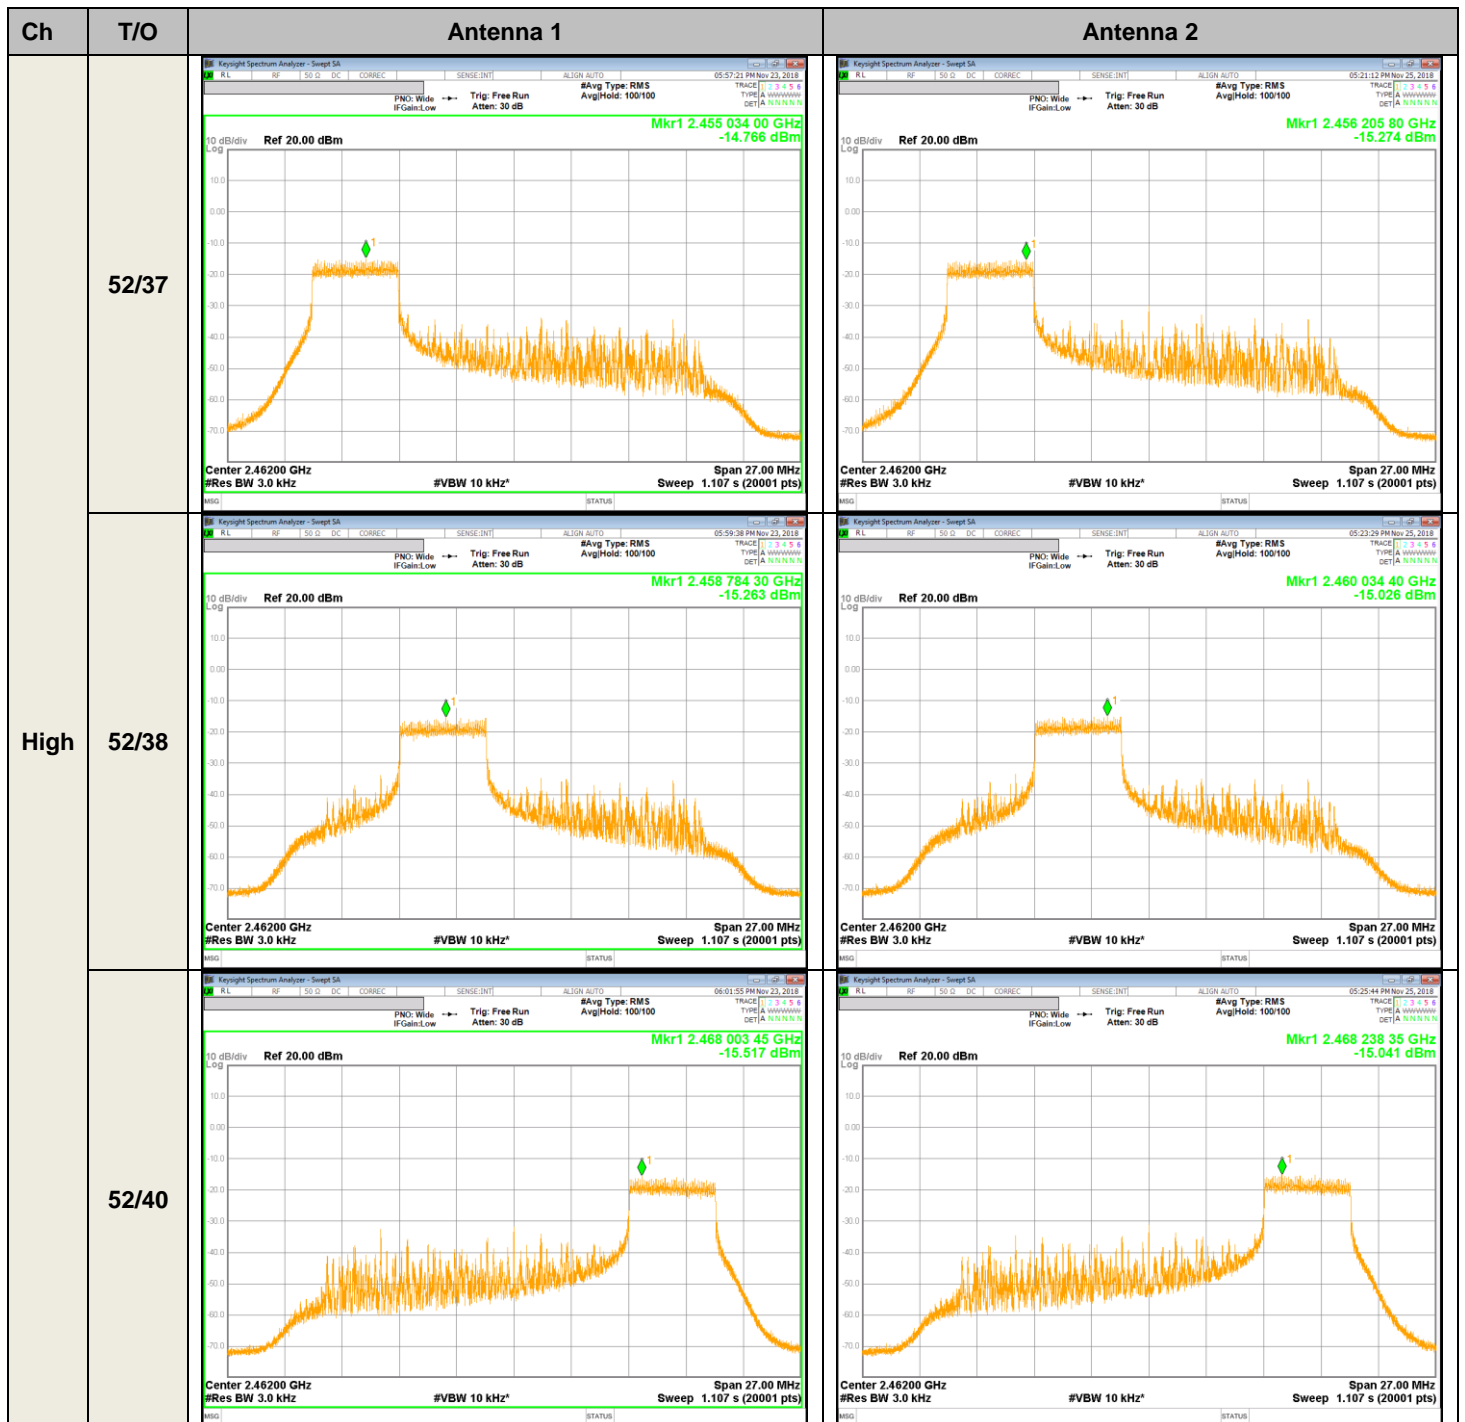

APPENDIX C: PSD test plots

TABLE OF CONTENTS

1. PSD..... 2
 1.1. 1TX..... 2
 1.2. 2TX..... 11

1. PSD

T/O: Tones / Offset

1.1. 1TX

1.2. 2TX