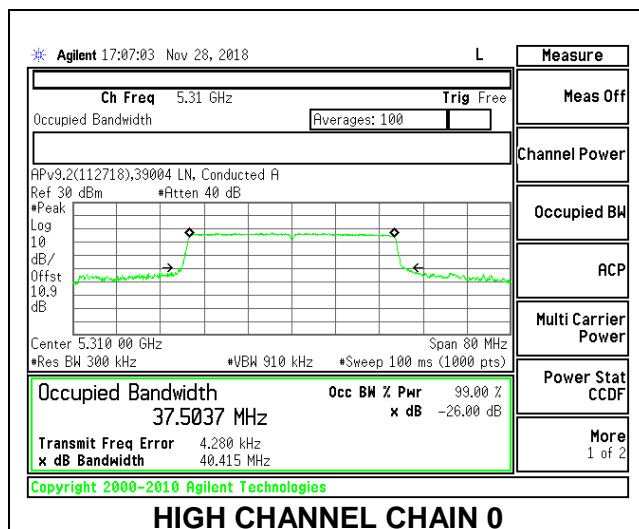

HIGH CHANNEL