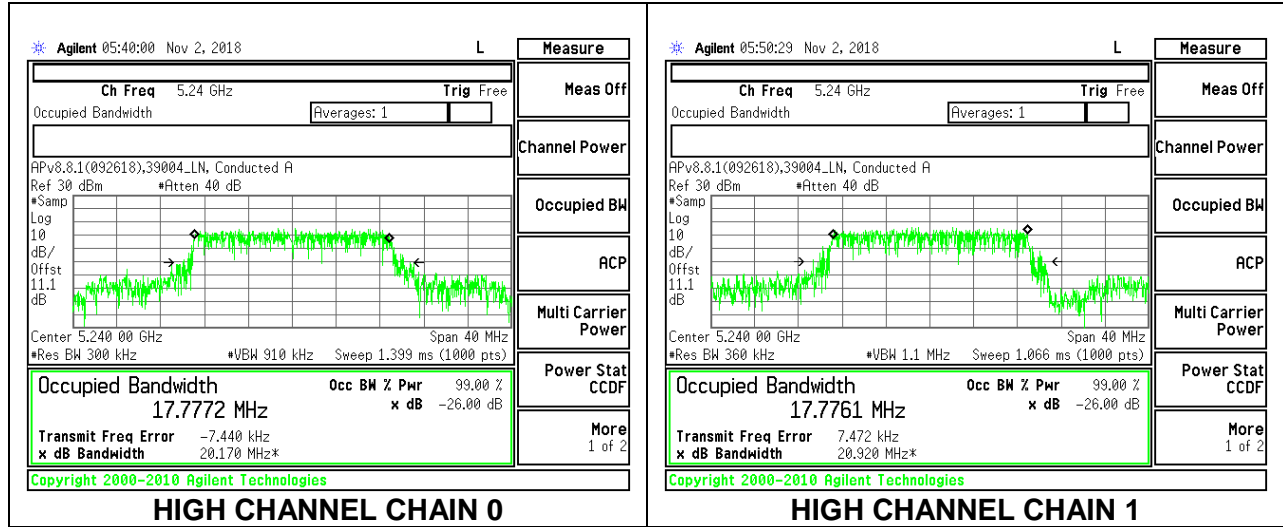

HIGH CHANNEL