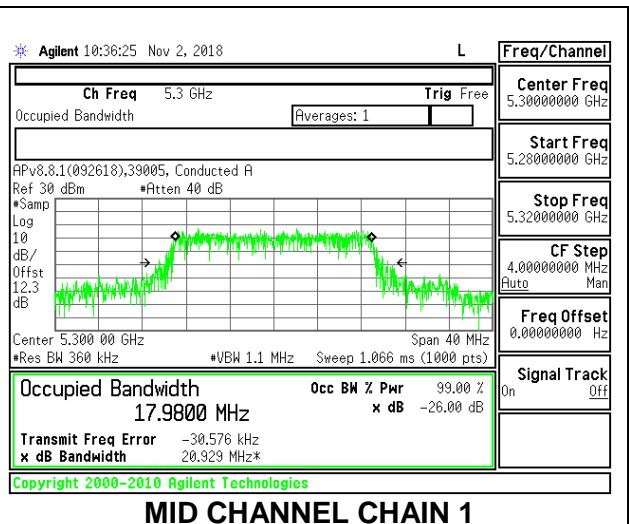

MID CHANNEL