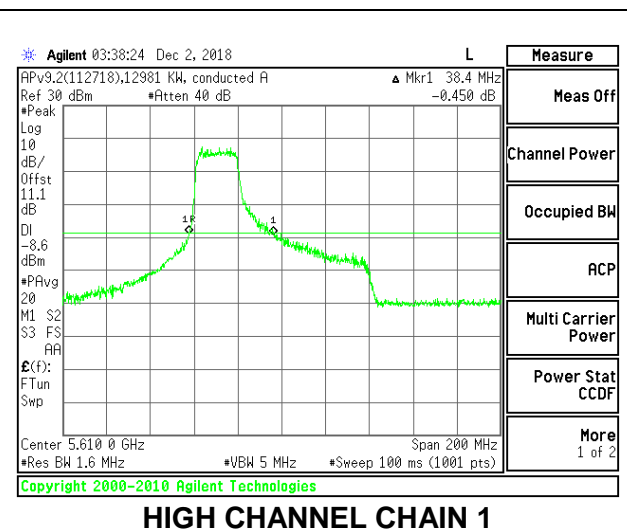

HIGH CHANNEL