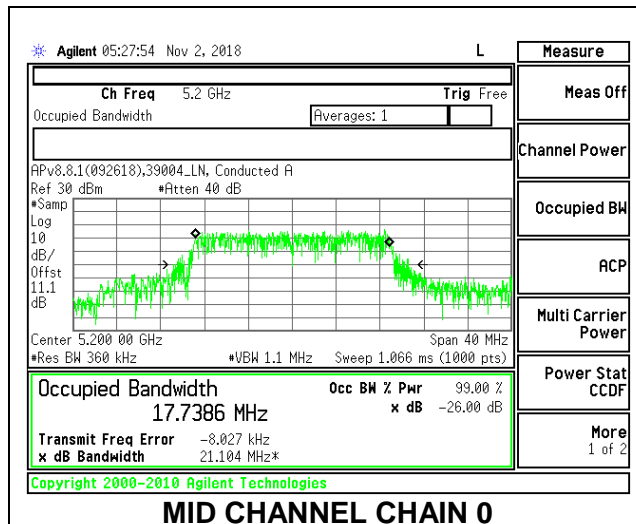

MID CHANNEL