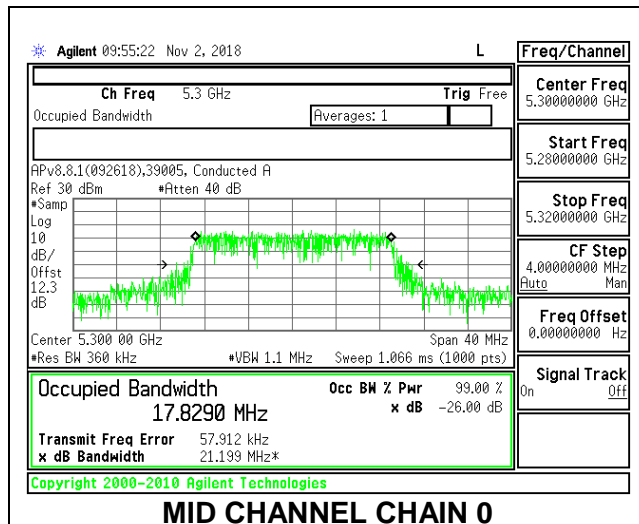

MID CHANNEL