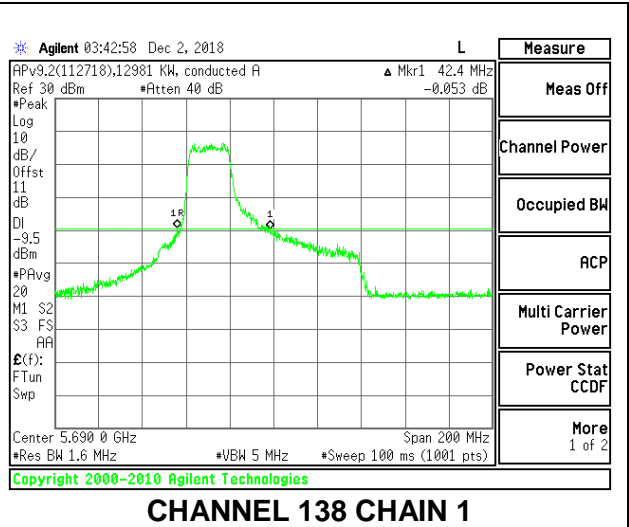

CHANNEL 138