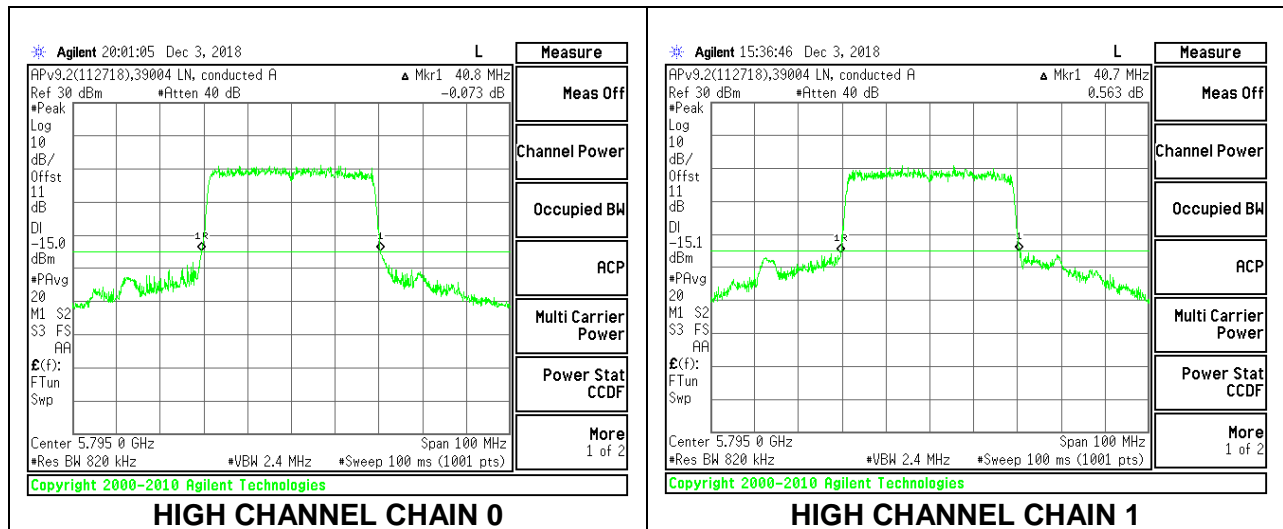

HIGH CHANNEL