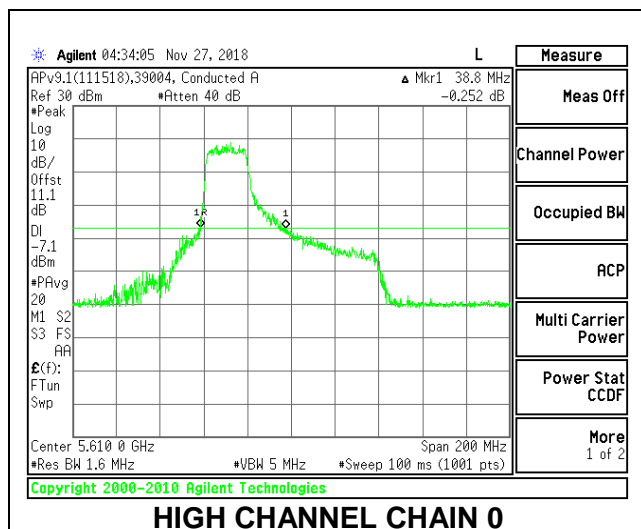

HIGH CHANNEL