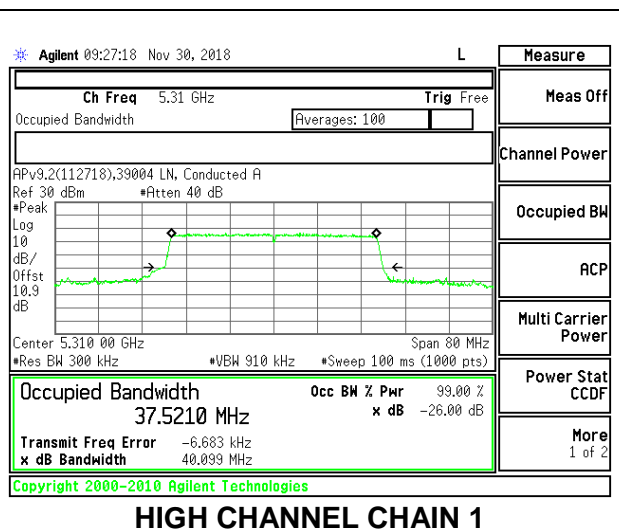

HIGH CHANNEL