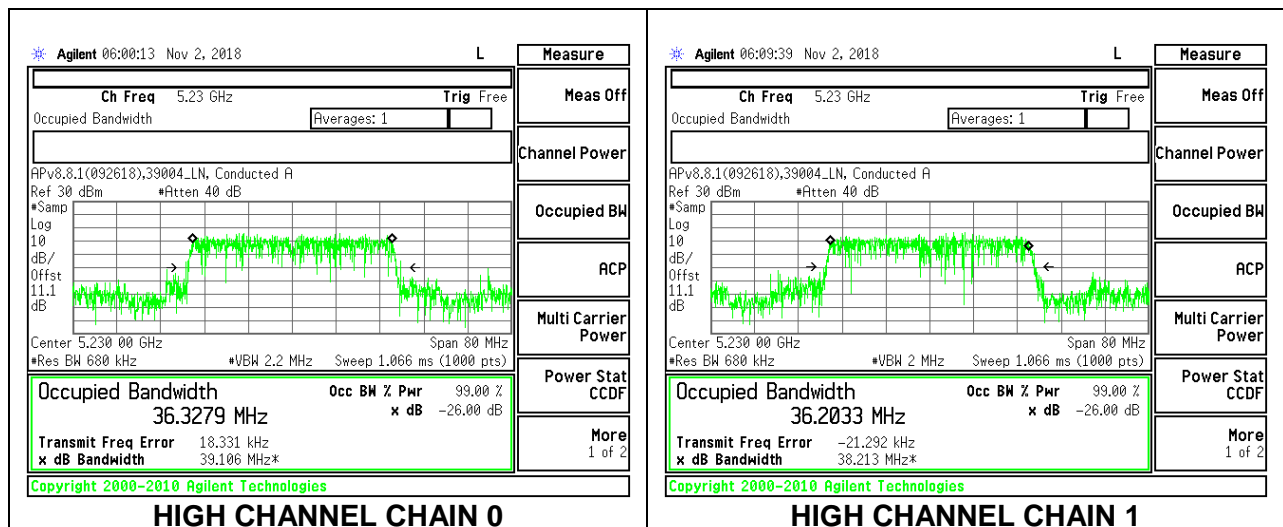

HIGH CHANNEL