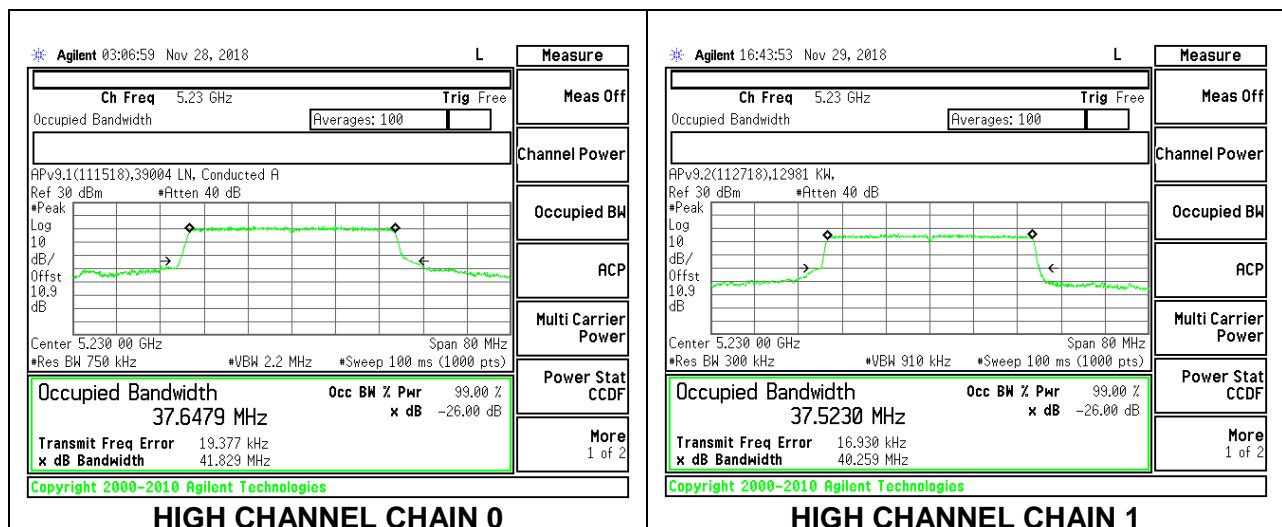

HIGH CHANNEL