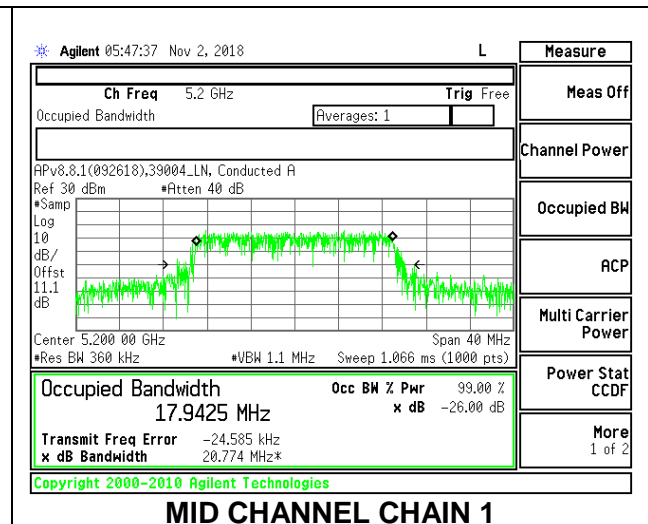

MID CHANNEL