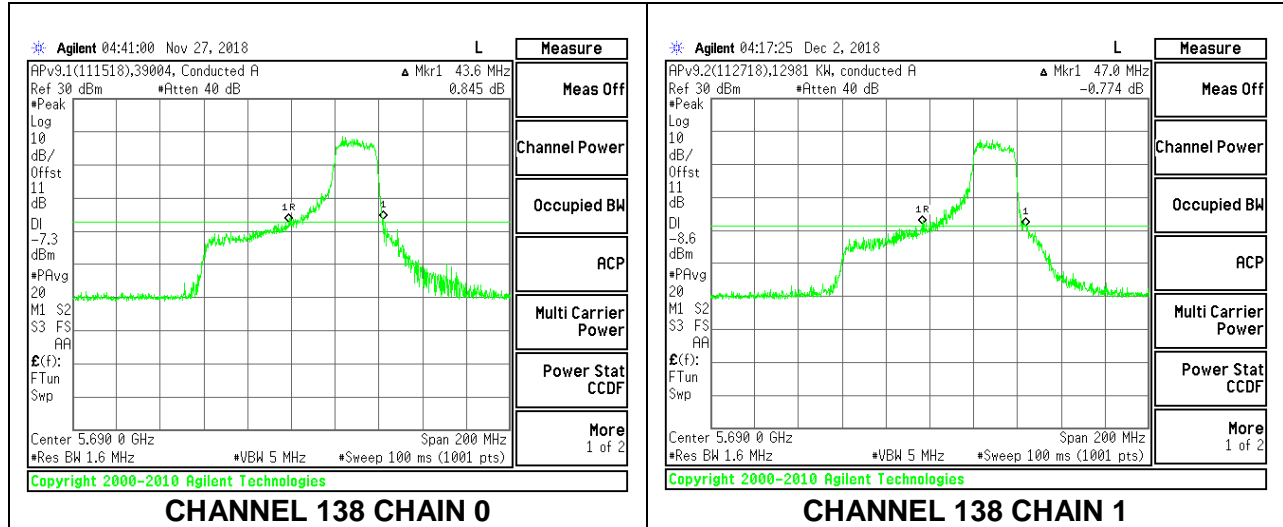

CHANNEL 138