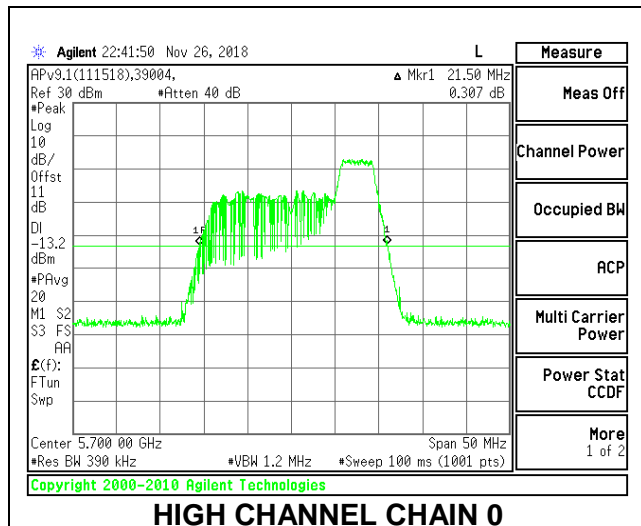

HIGH CHANNEL