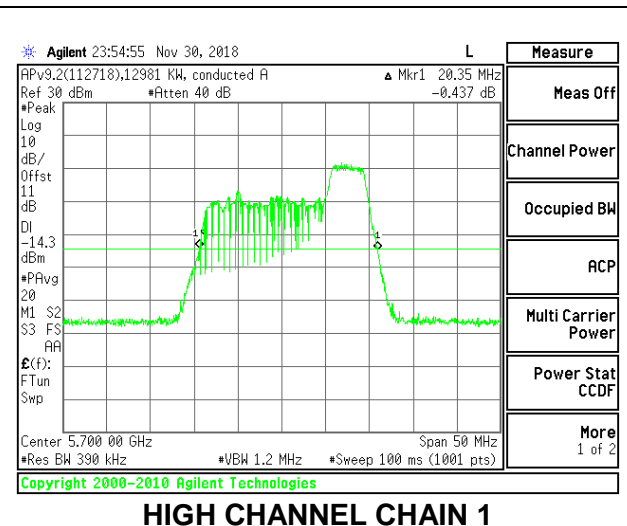

HIGH CHANNEL