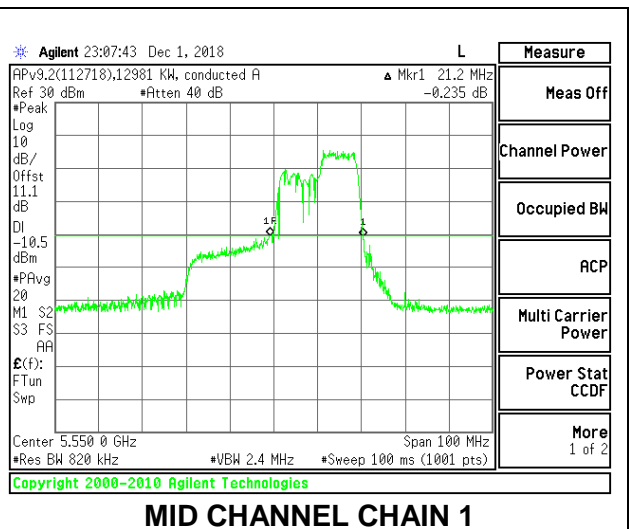

MID CHANNEL