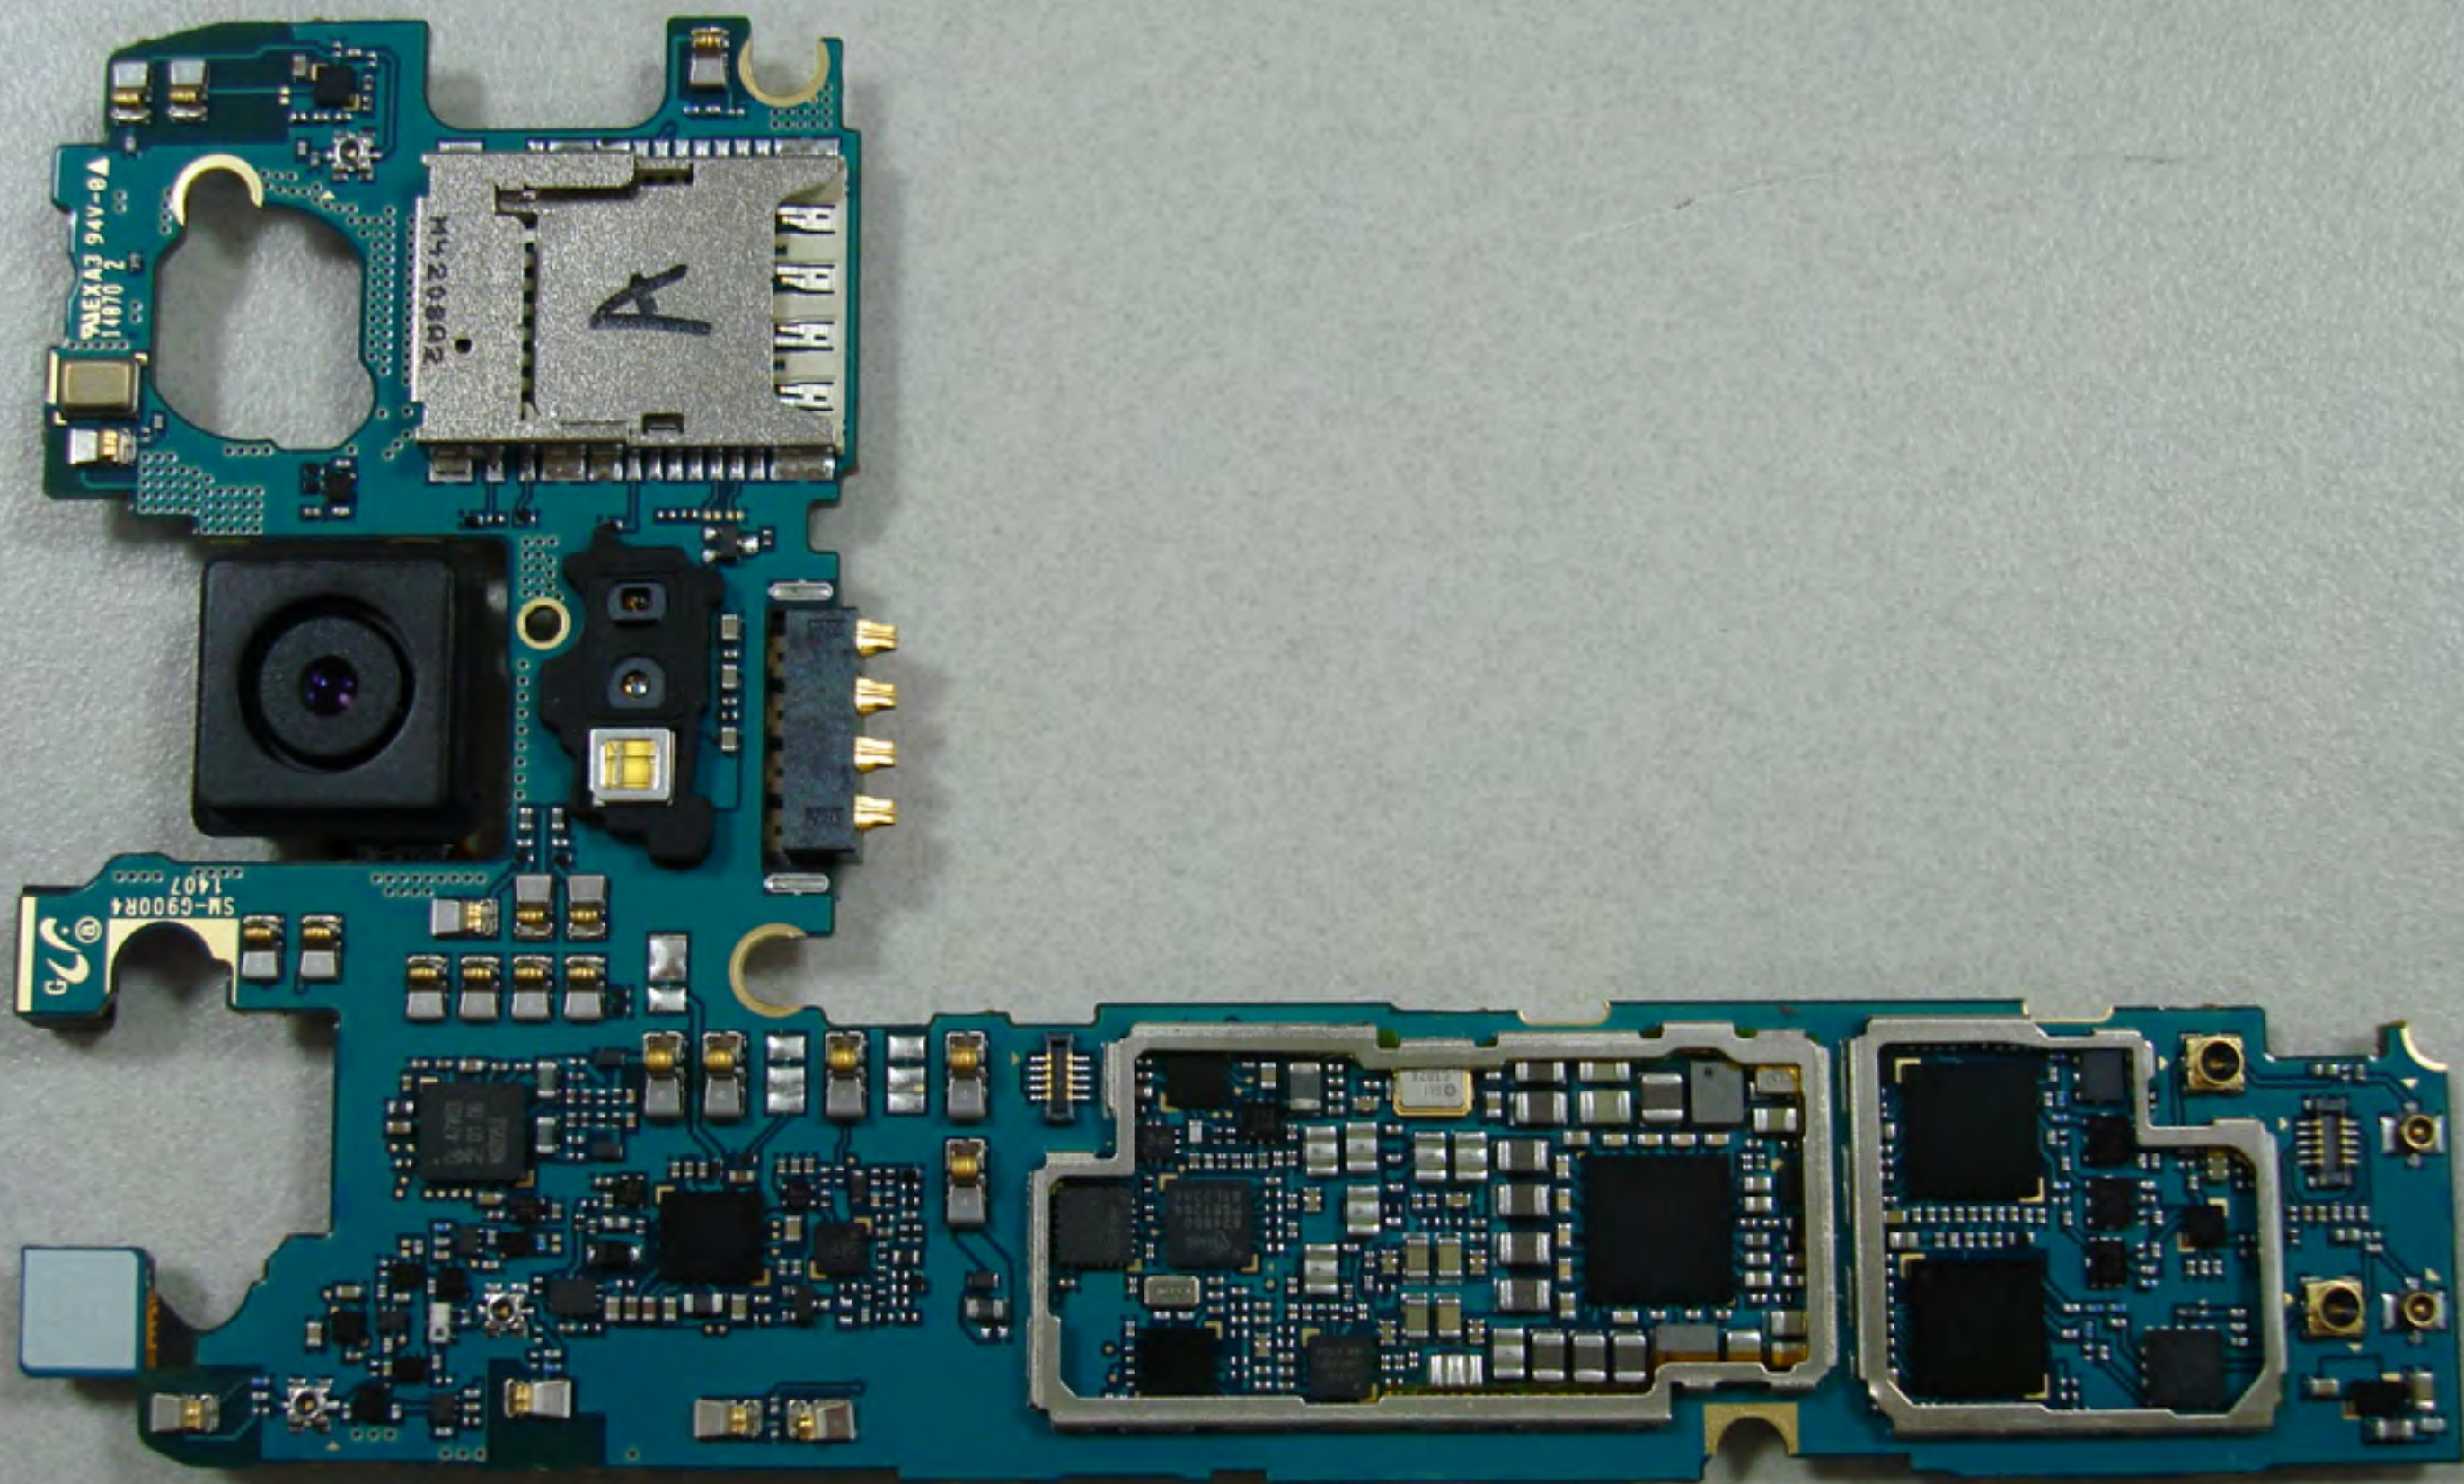

microSD
SIM

SM-G900R7_REV0.9
PV1_16GB_20140302

G900R4 SUB_USB
REV0.5C 2014.02.18
SI MOB

SPK_P
SPK_N

VAEKAE 94V-0A
14970 2

M4208A2

A

SM-G900R4
1407

K3 RA #1 > ST

K3 RB #1 > ST6<

94V-0A
2 0191
1470

M4208A2

A

SM-G900R4
1407

1150

X-N5