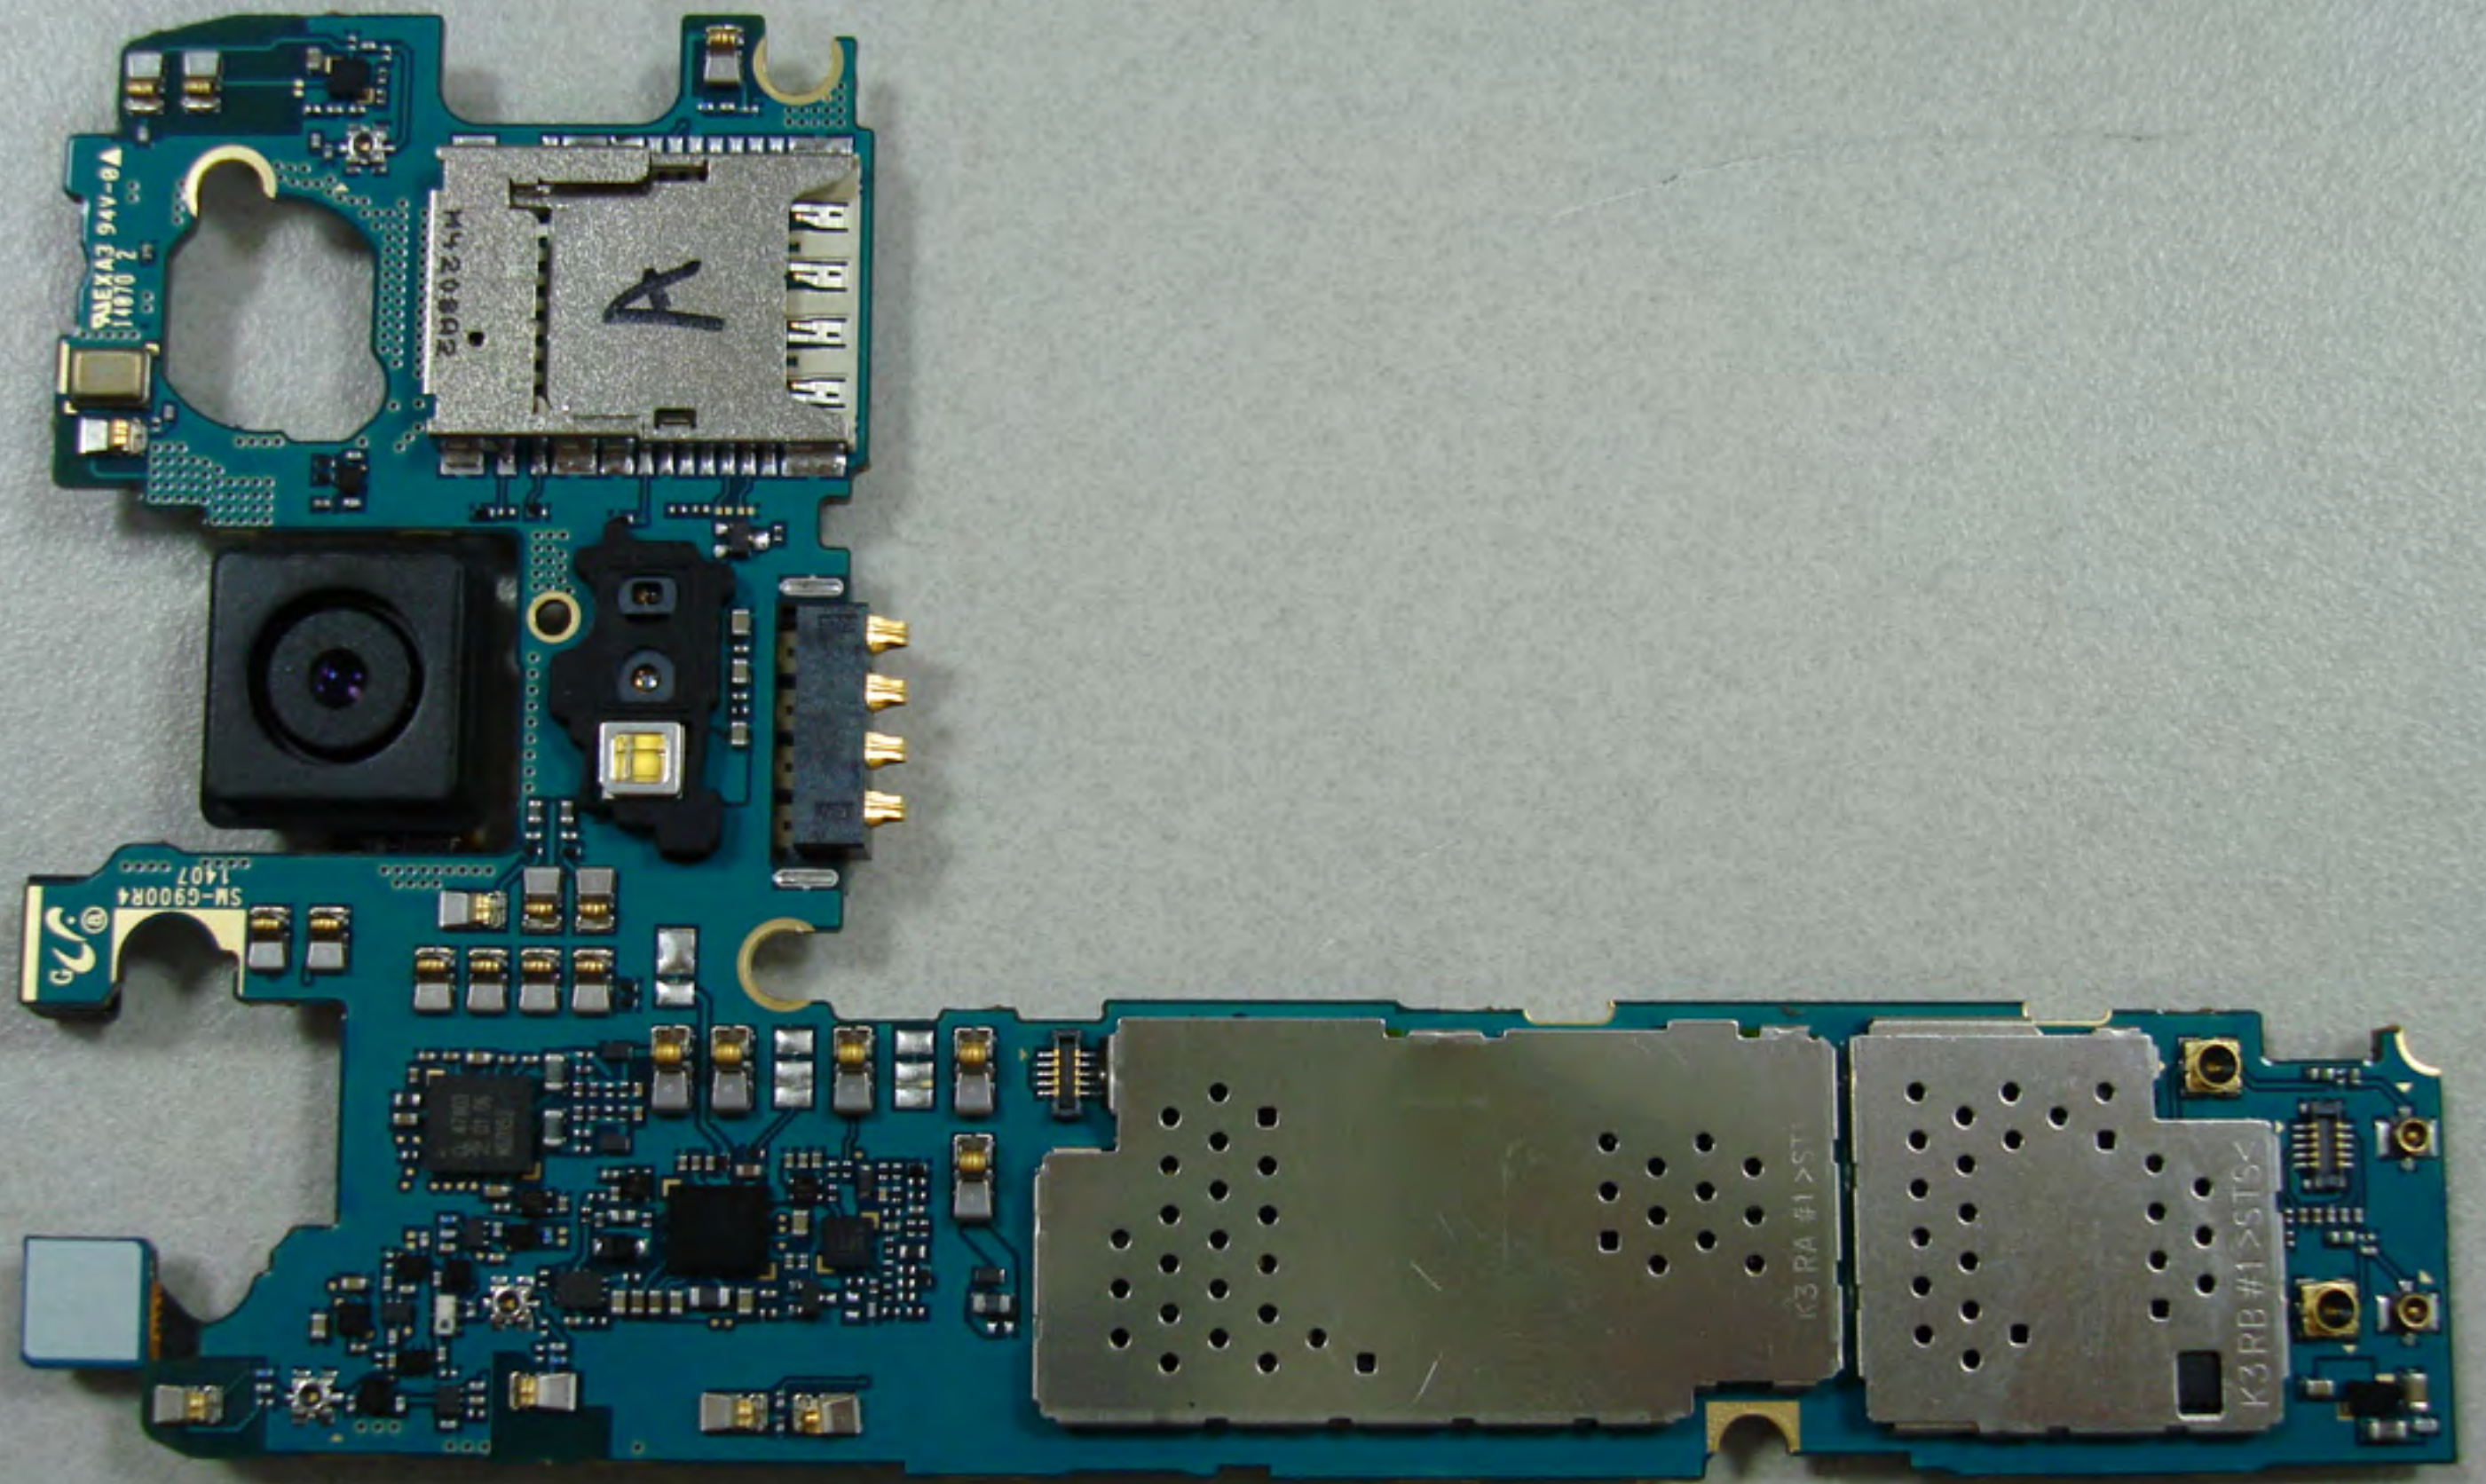

microSD
SIM

SM-G900R7_REV0.9
PV1_16GB_20140302

G900R4 SUB_USB
REV0.5C 2014.02.18
SI MOB

SPK_P
SPK_N

VAEKAE 94V-0A
14970 2

M4208A2

A

SM-G900R4
1407

K3 RA #1 > ST

K3 RB #1 > ST6<

94V-0A
2 0191
1470

M4208A2

A

SM-G900R4
1407

1150

X-N5