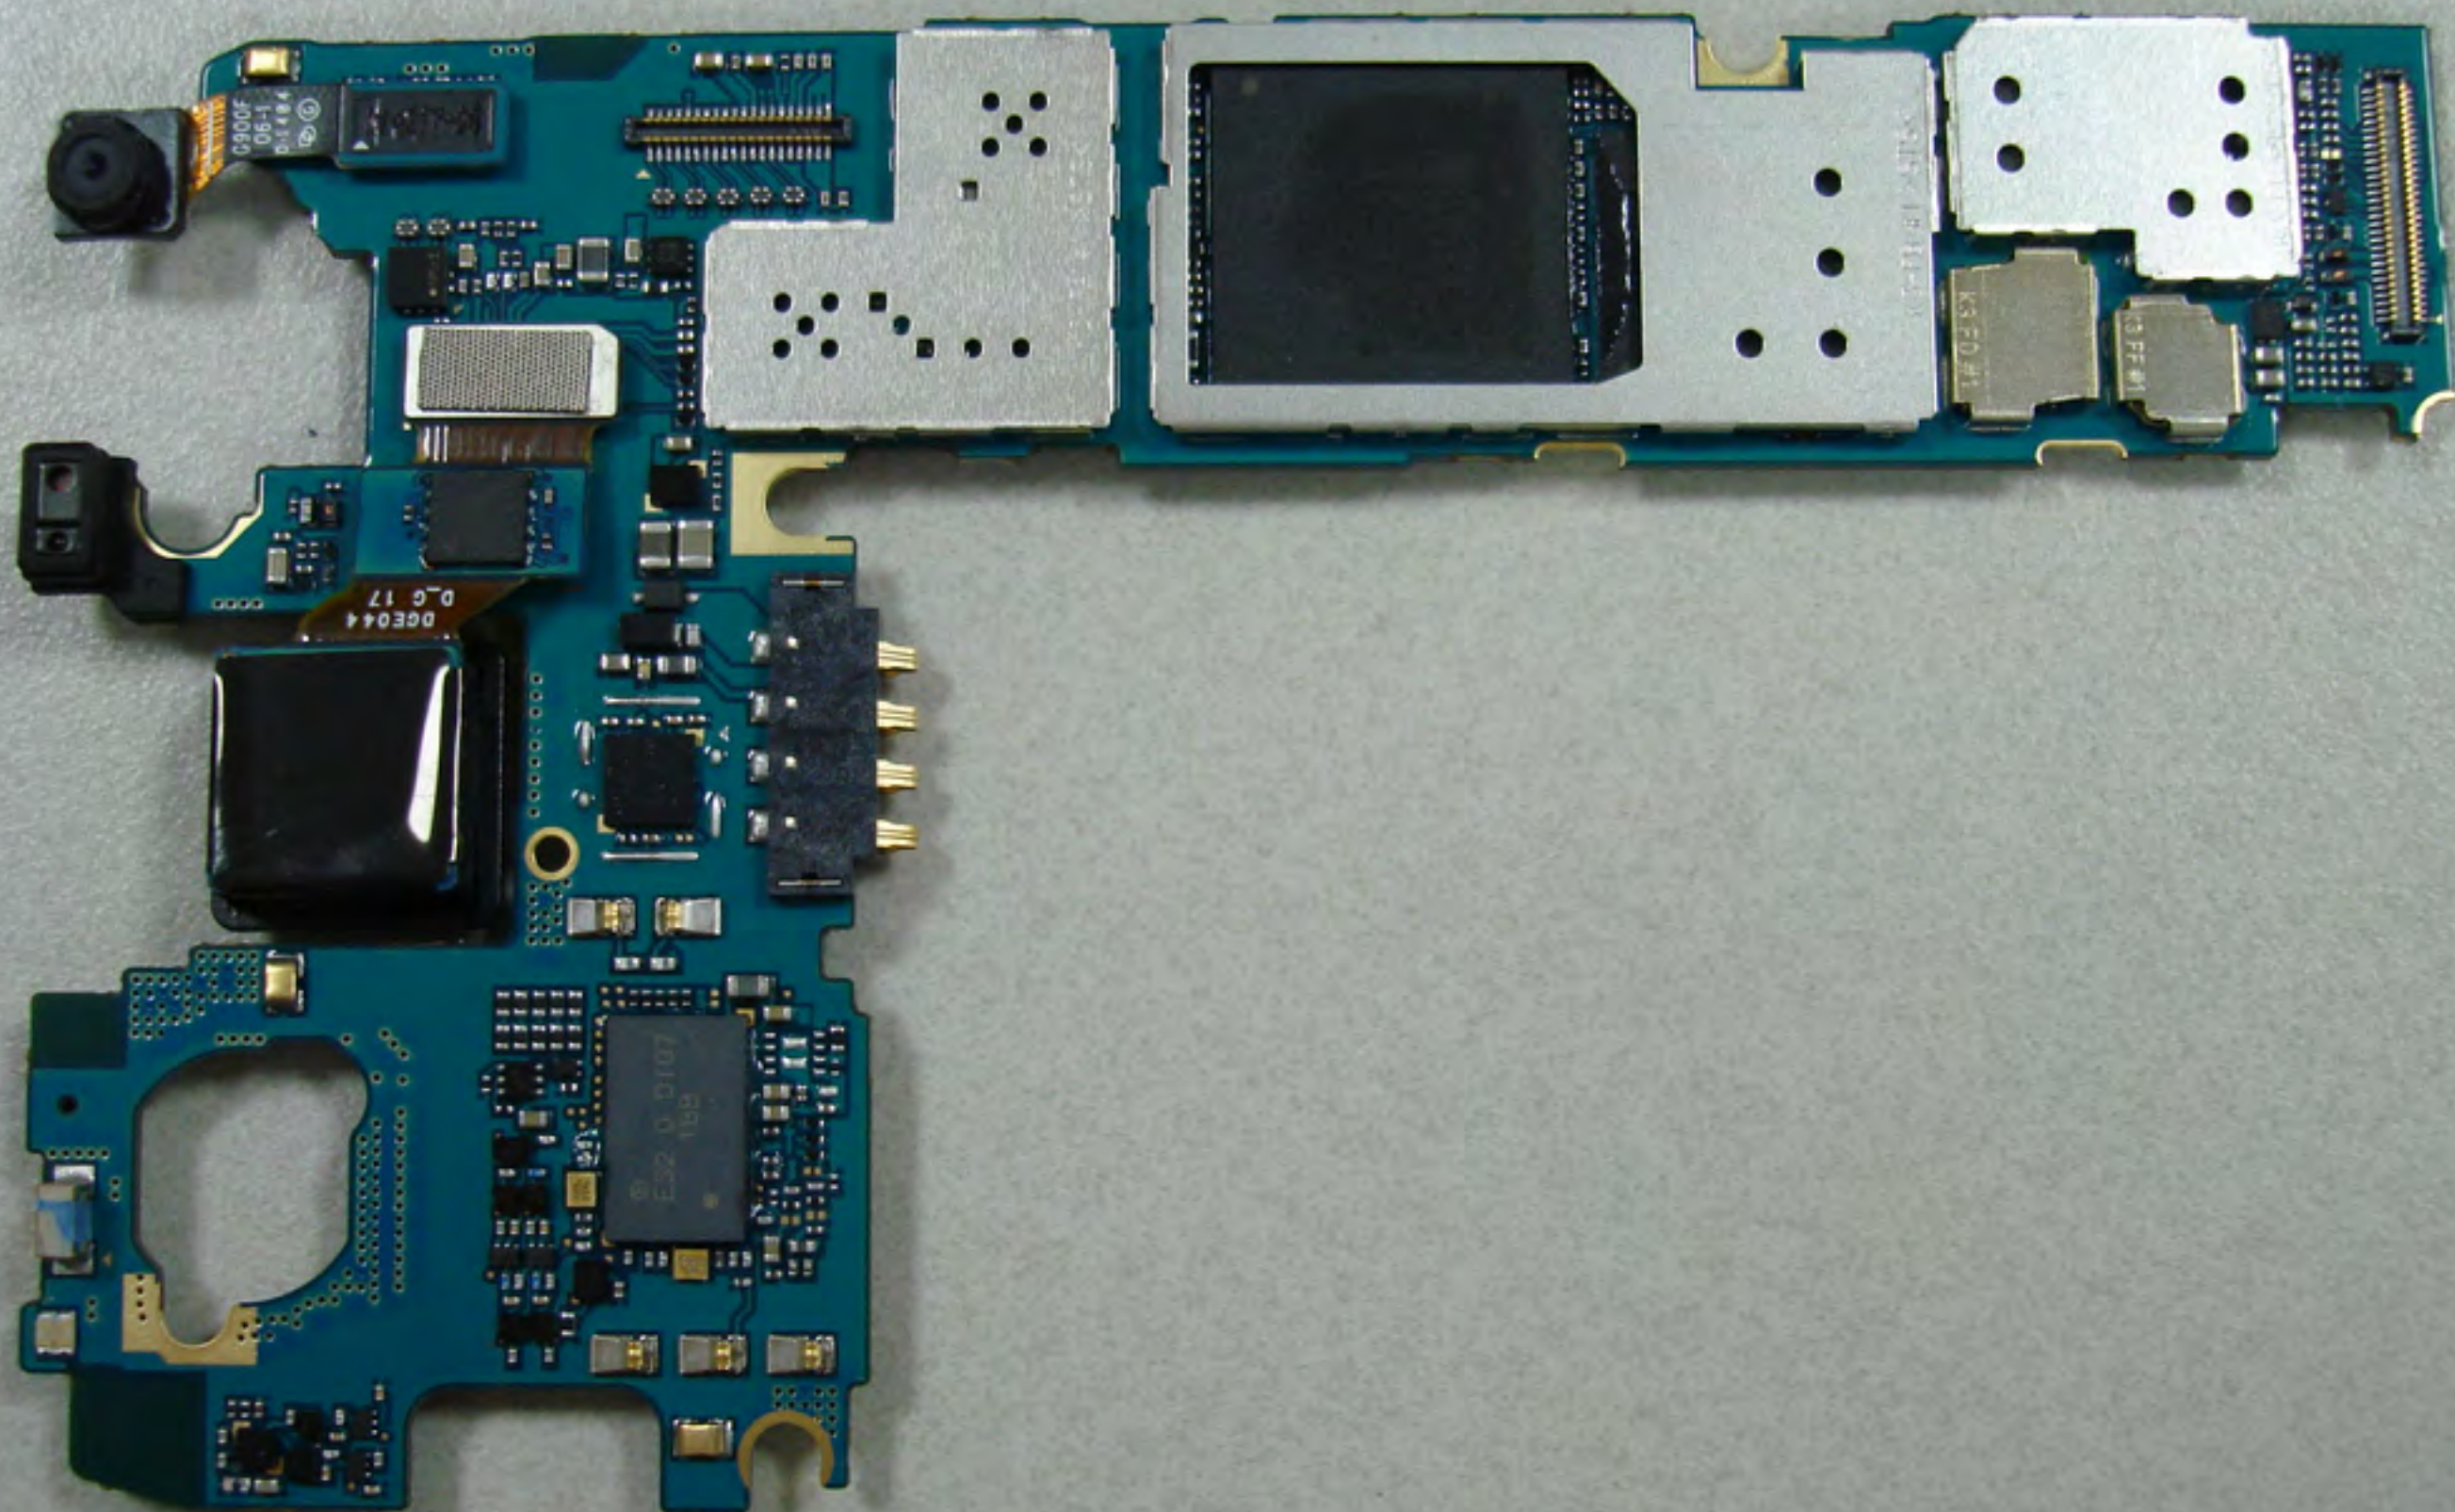

microSD
SIM

SM-G900R7_REV0.9
PV1_16GB_20140302

G900R4 SUB_USB
REV0.5C 2014.02.18
SI MOB

SPK_P
SPK_N

VAEKAE 94V-0A
14970 2

M4208A2

A

SM-G900R4
1407

K3 RA #1 > ST

K3 RB #1 > ST6<

94V-0A
2 0191
1470

M4208A2

A

SM-G900R4
1407

1150

X-N5