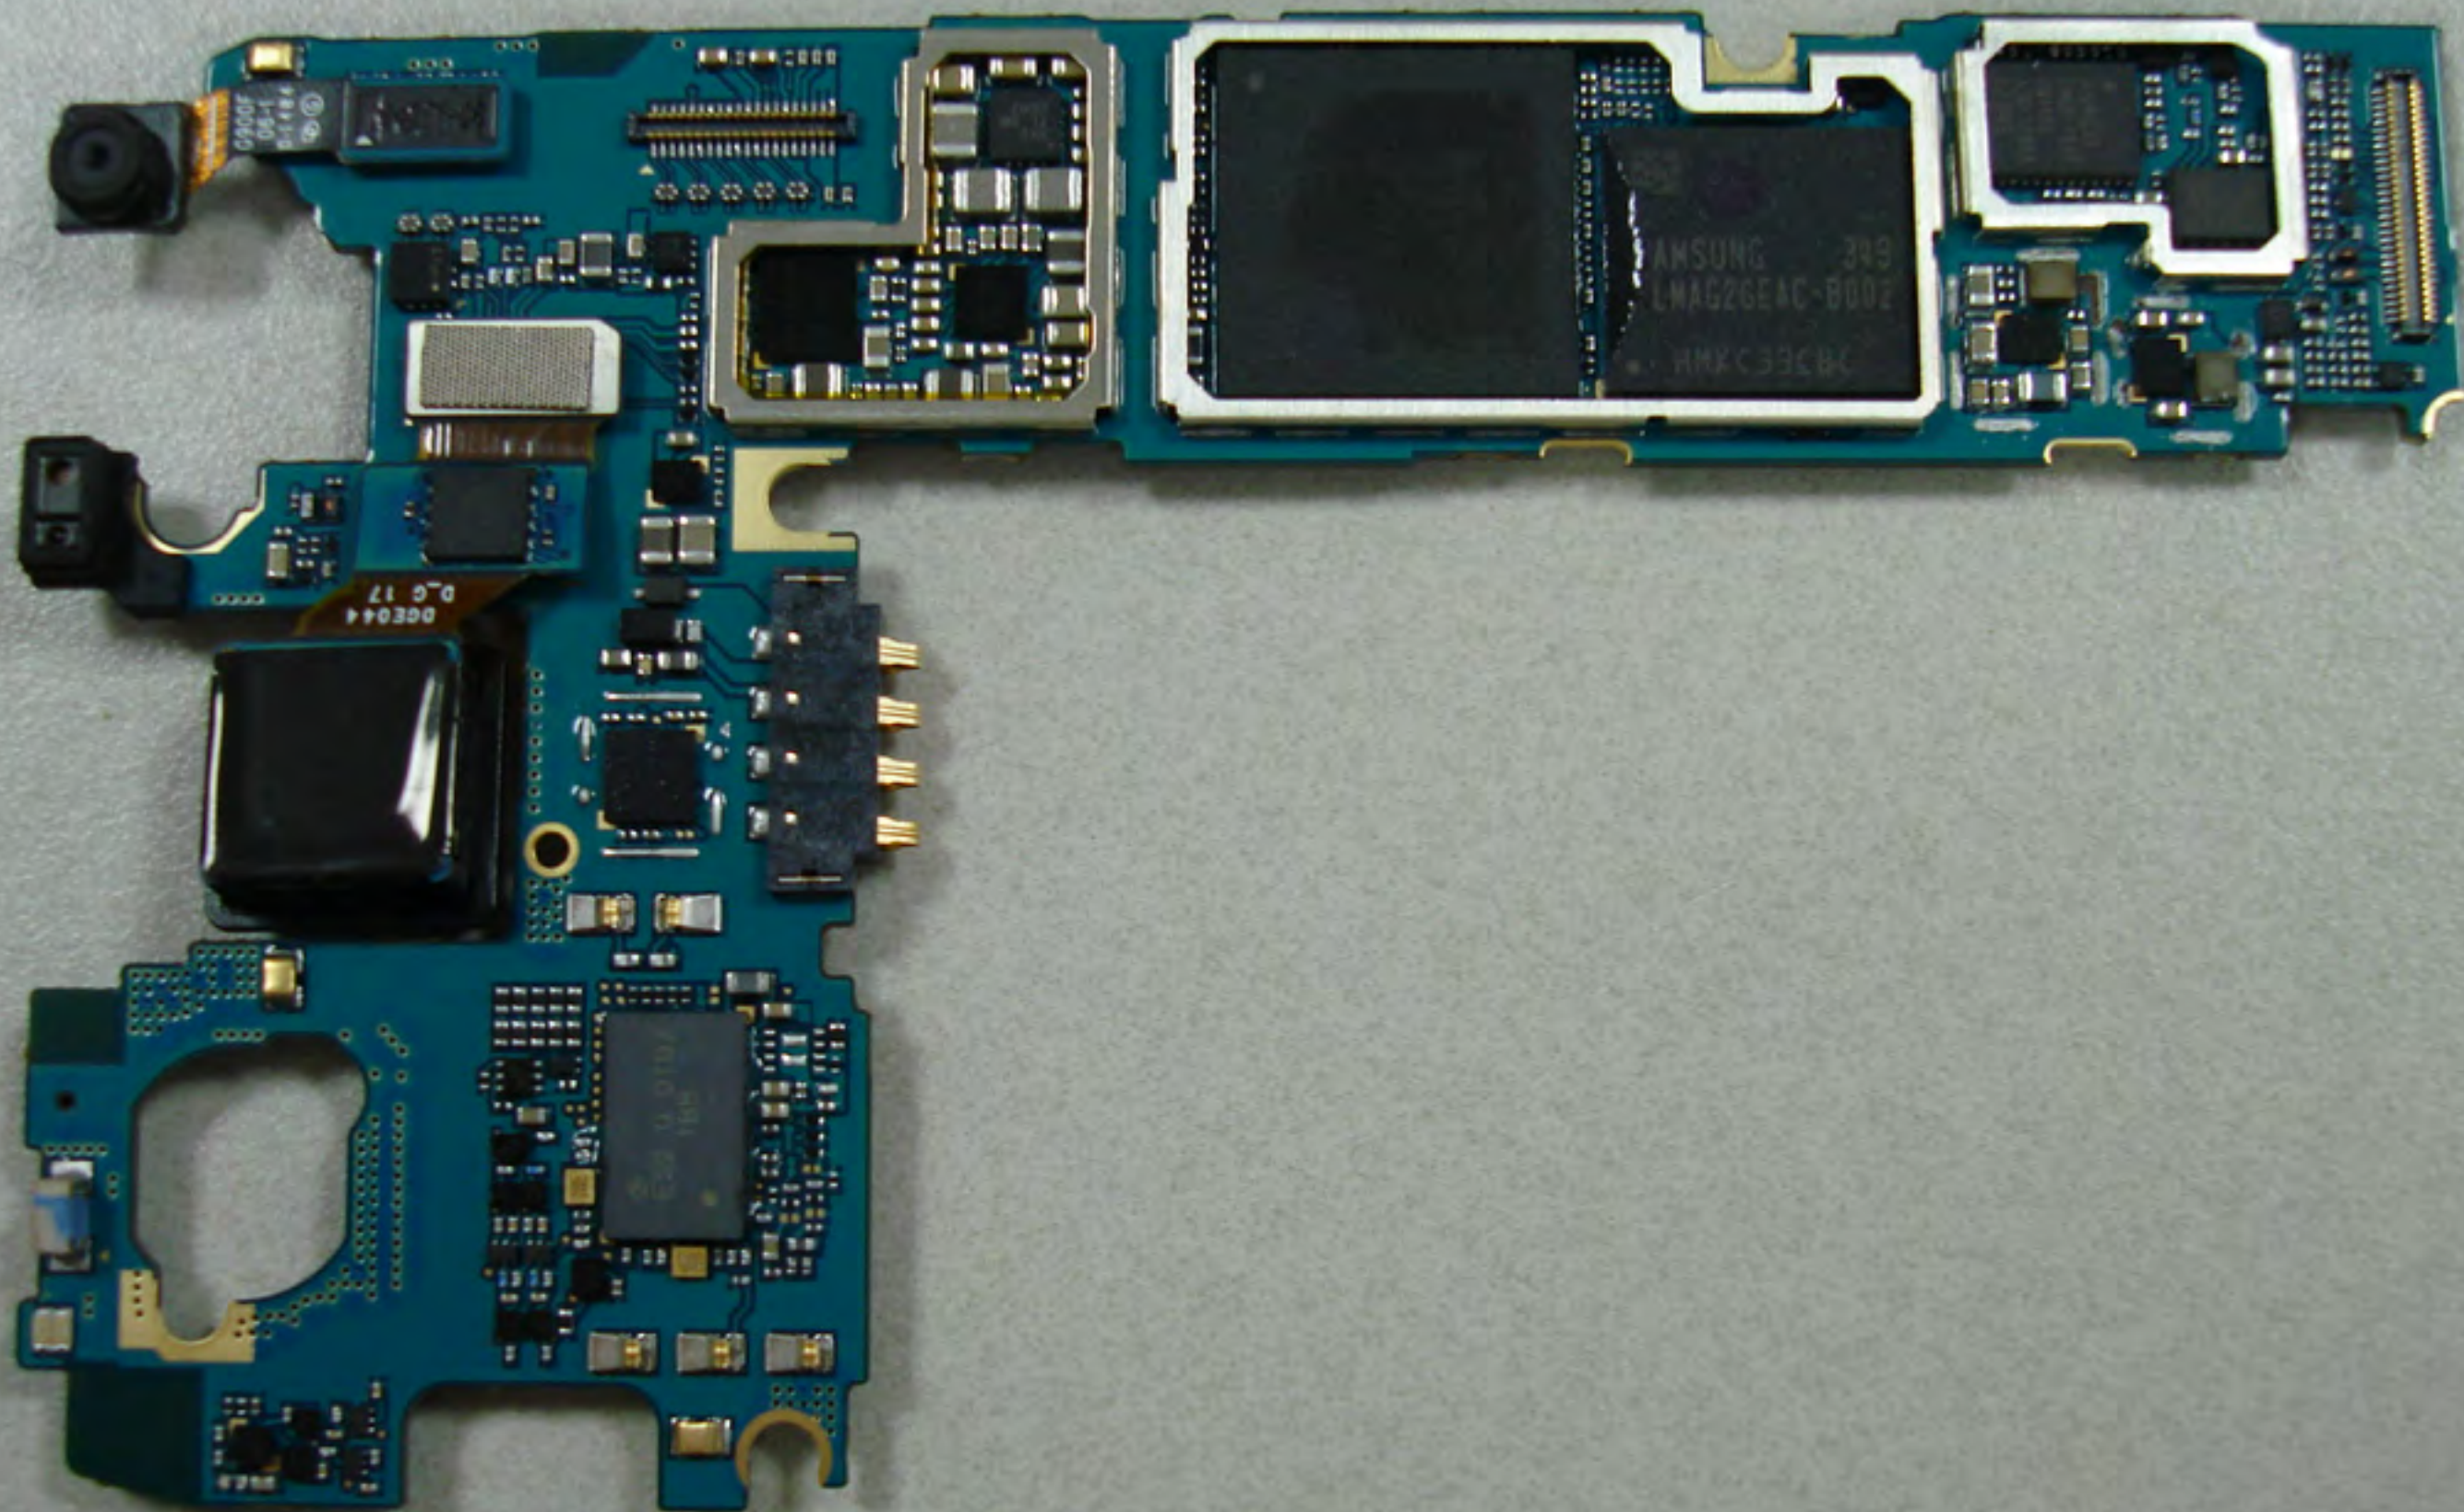

microSD
SIM

SM-G900R7_REV0.9
PV1_16GB_20140302

G900R4 SUB_USB
REV0.5C 2014.02.18
SI MOB

SPK_P
SPK_N

VAEKAE 94V-0A
14970 2

M4208A2

A

SM-G900R4
1407

K3 RA #1 > ST

K3 RB #1 > ST6<

94V-0A
2 0191
1470

M4208A2

A

SM-G900R4
1407

1150

X-N5