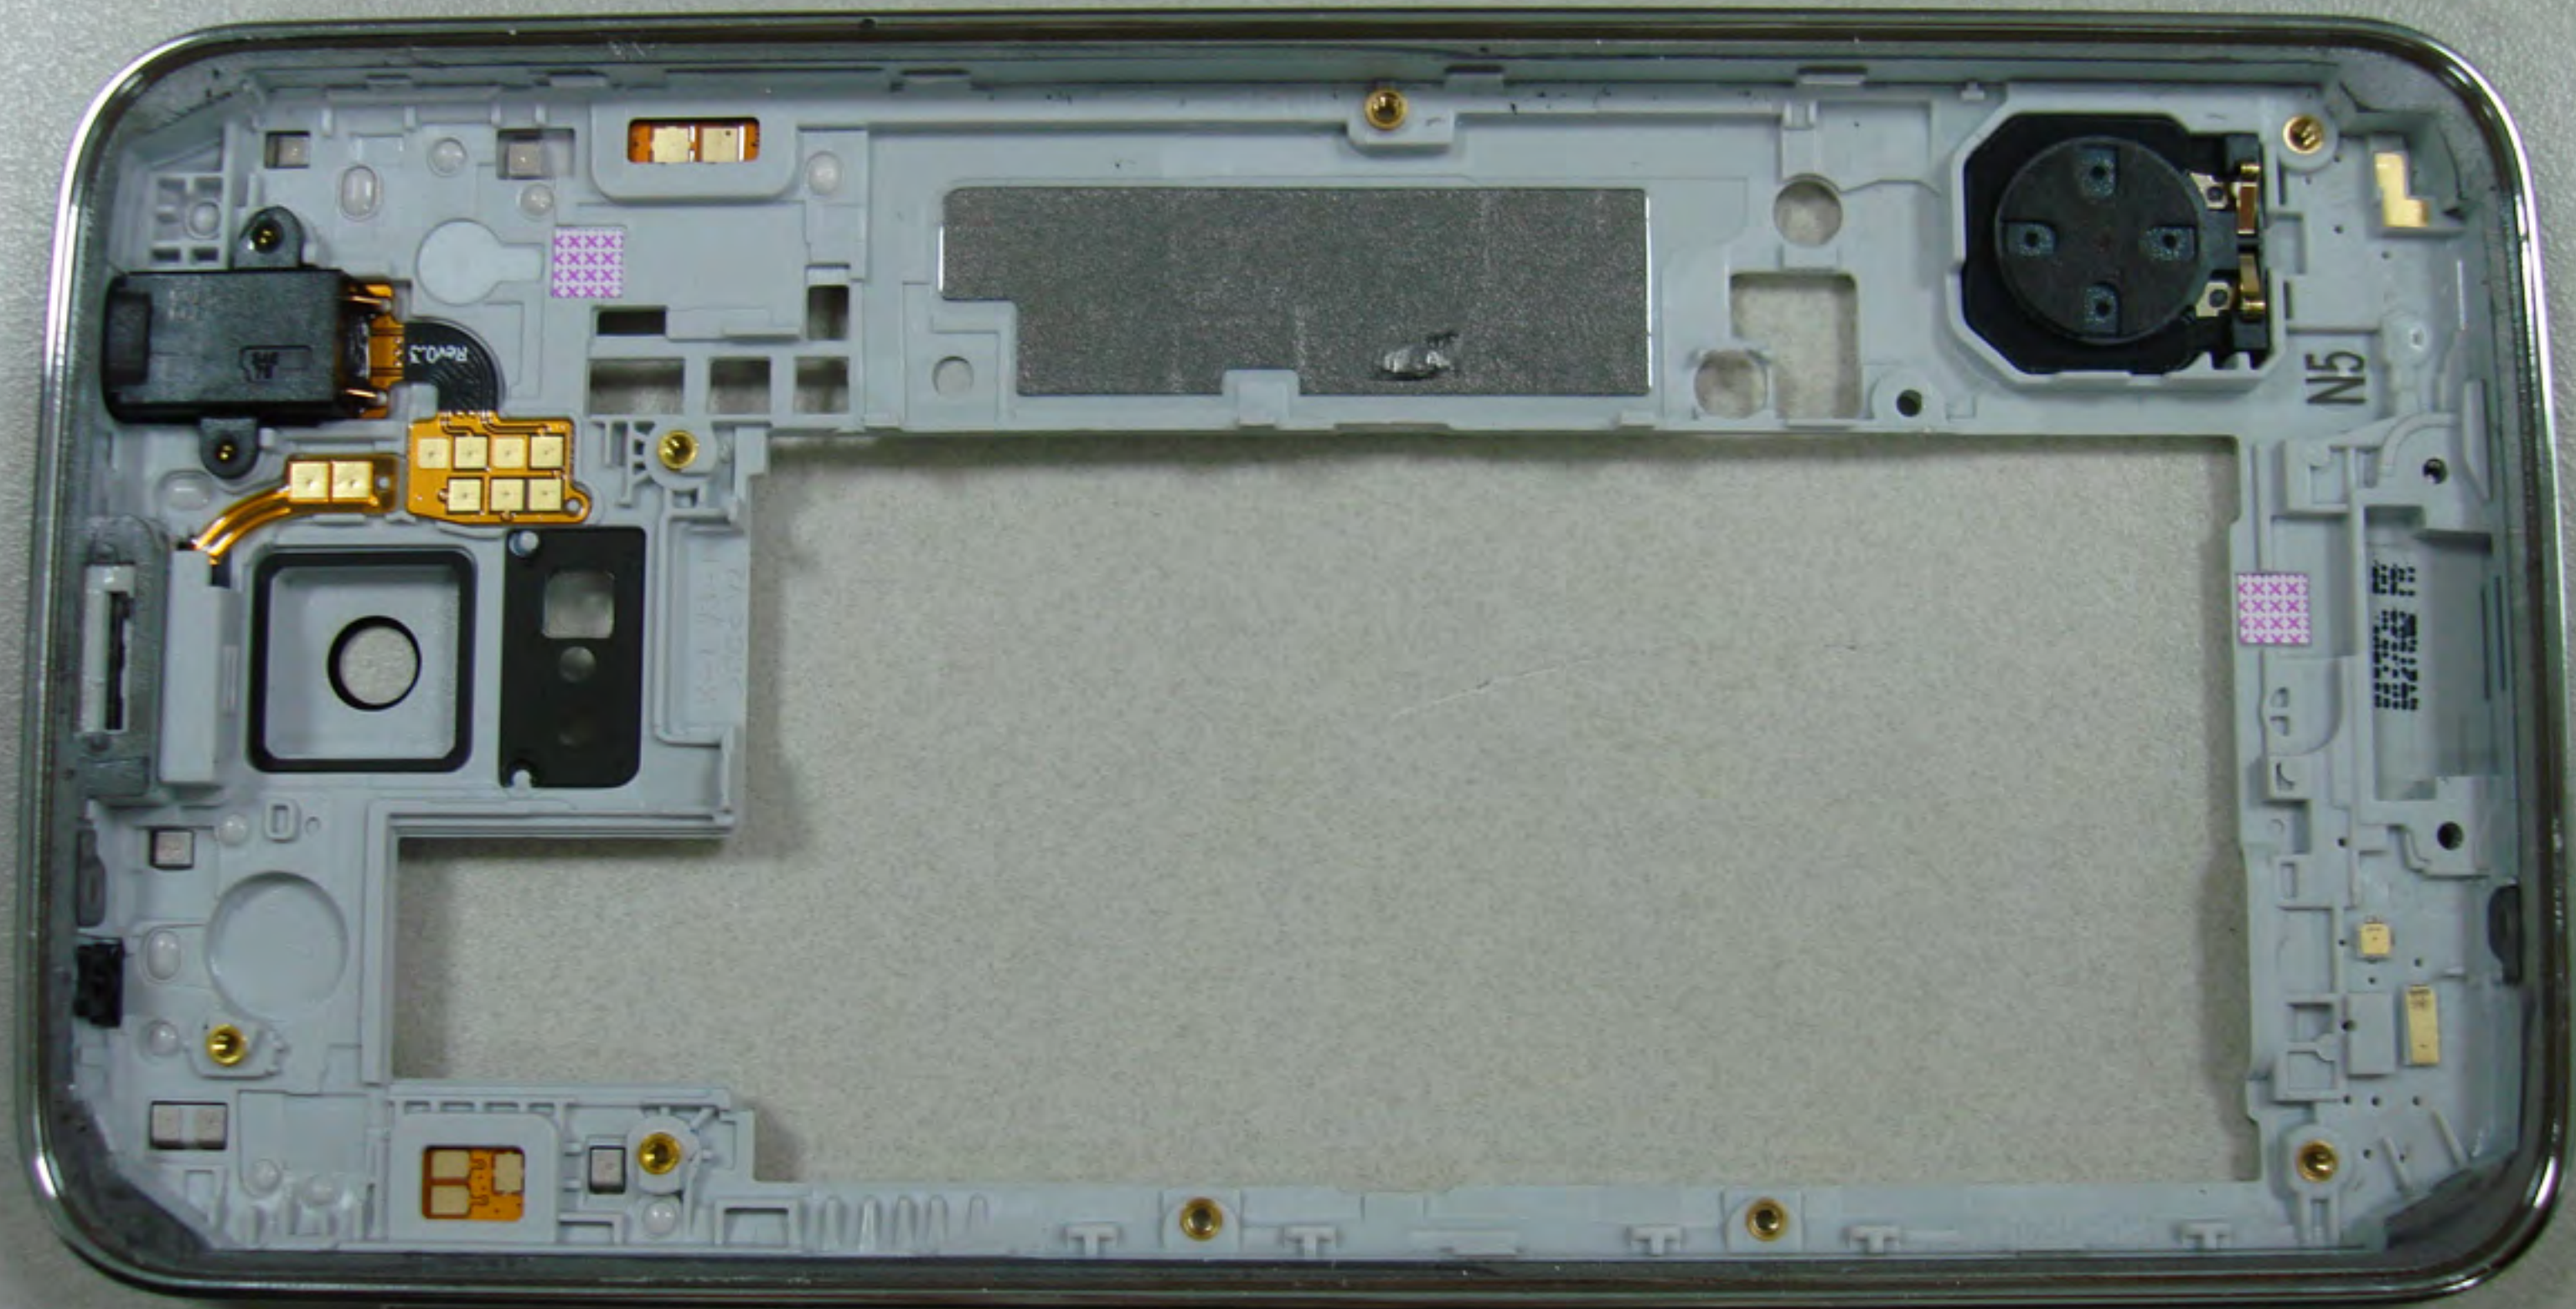

microSD
SIM

SM-G900R7_REV0.9
PV1_16GB_20140302

G900R4 SUB_USB
REV0.5C 2014.02.18
SI MOB

SPK_P
SPK_N

VAEKAE 94V-0A
14970 2

M4208A2

A

SM-G900R4
1407

K3 RA #1 > ST

K3 RB #1 > ST6<

94V-0A
2 0191
1470

M4208A2

A

SM-G900R4
1407

1150

X-N5