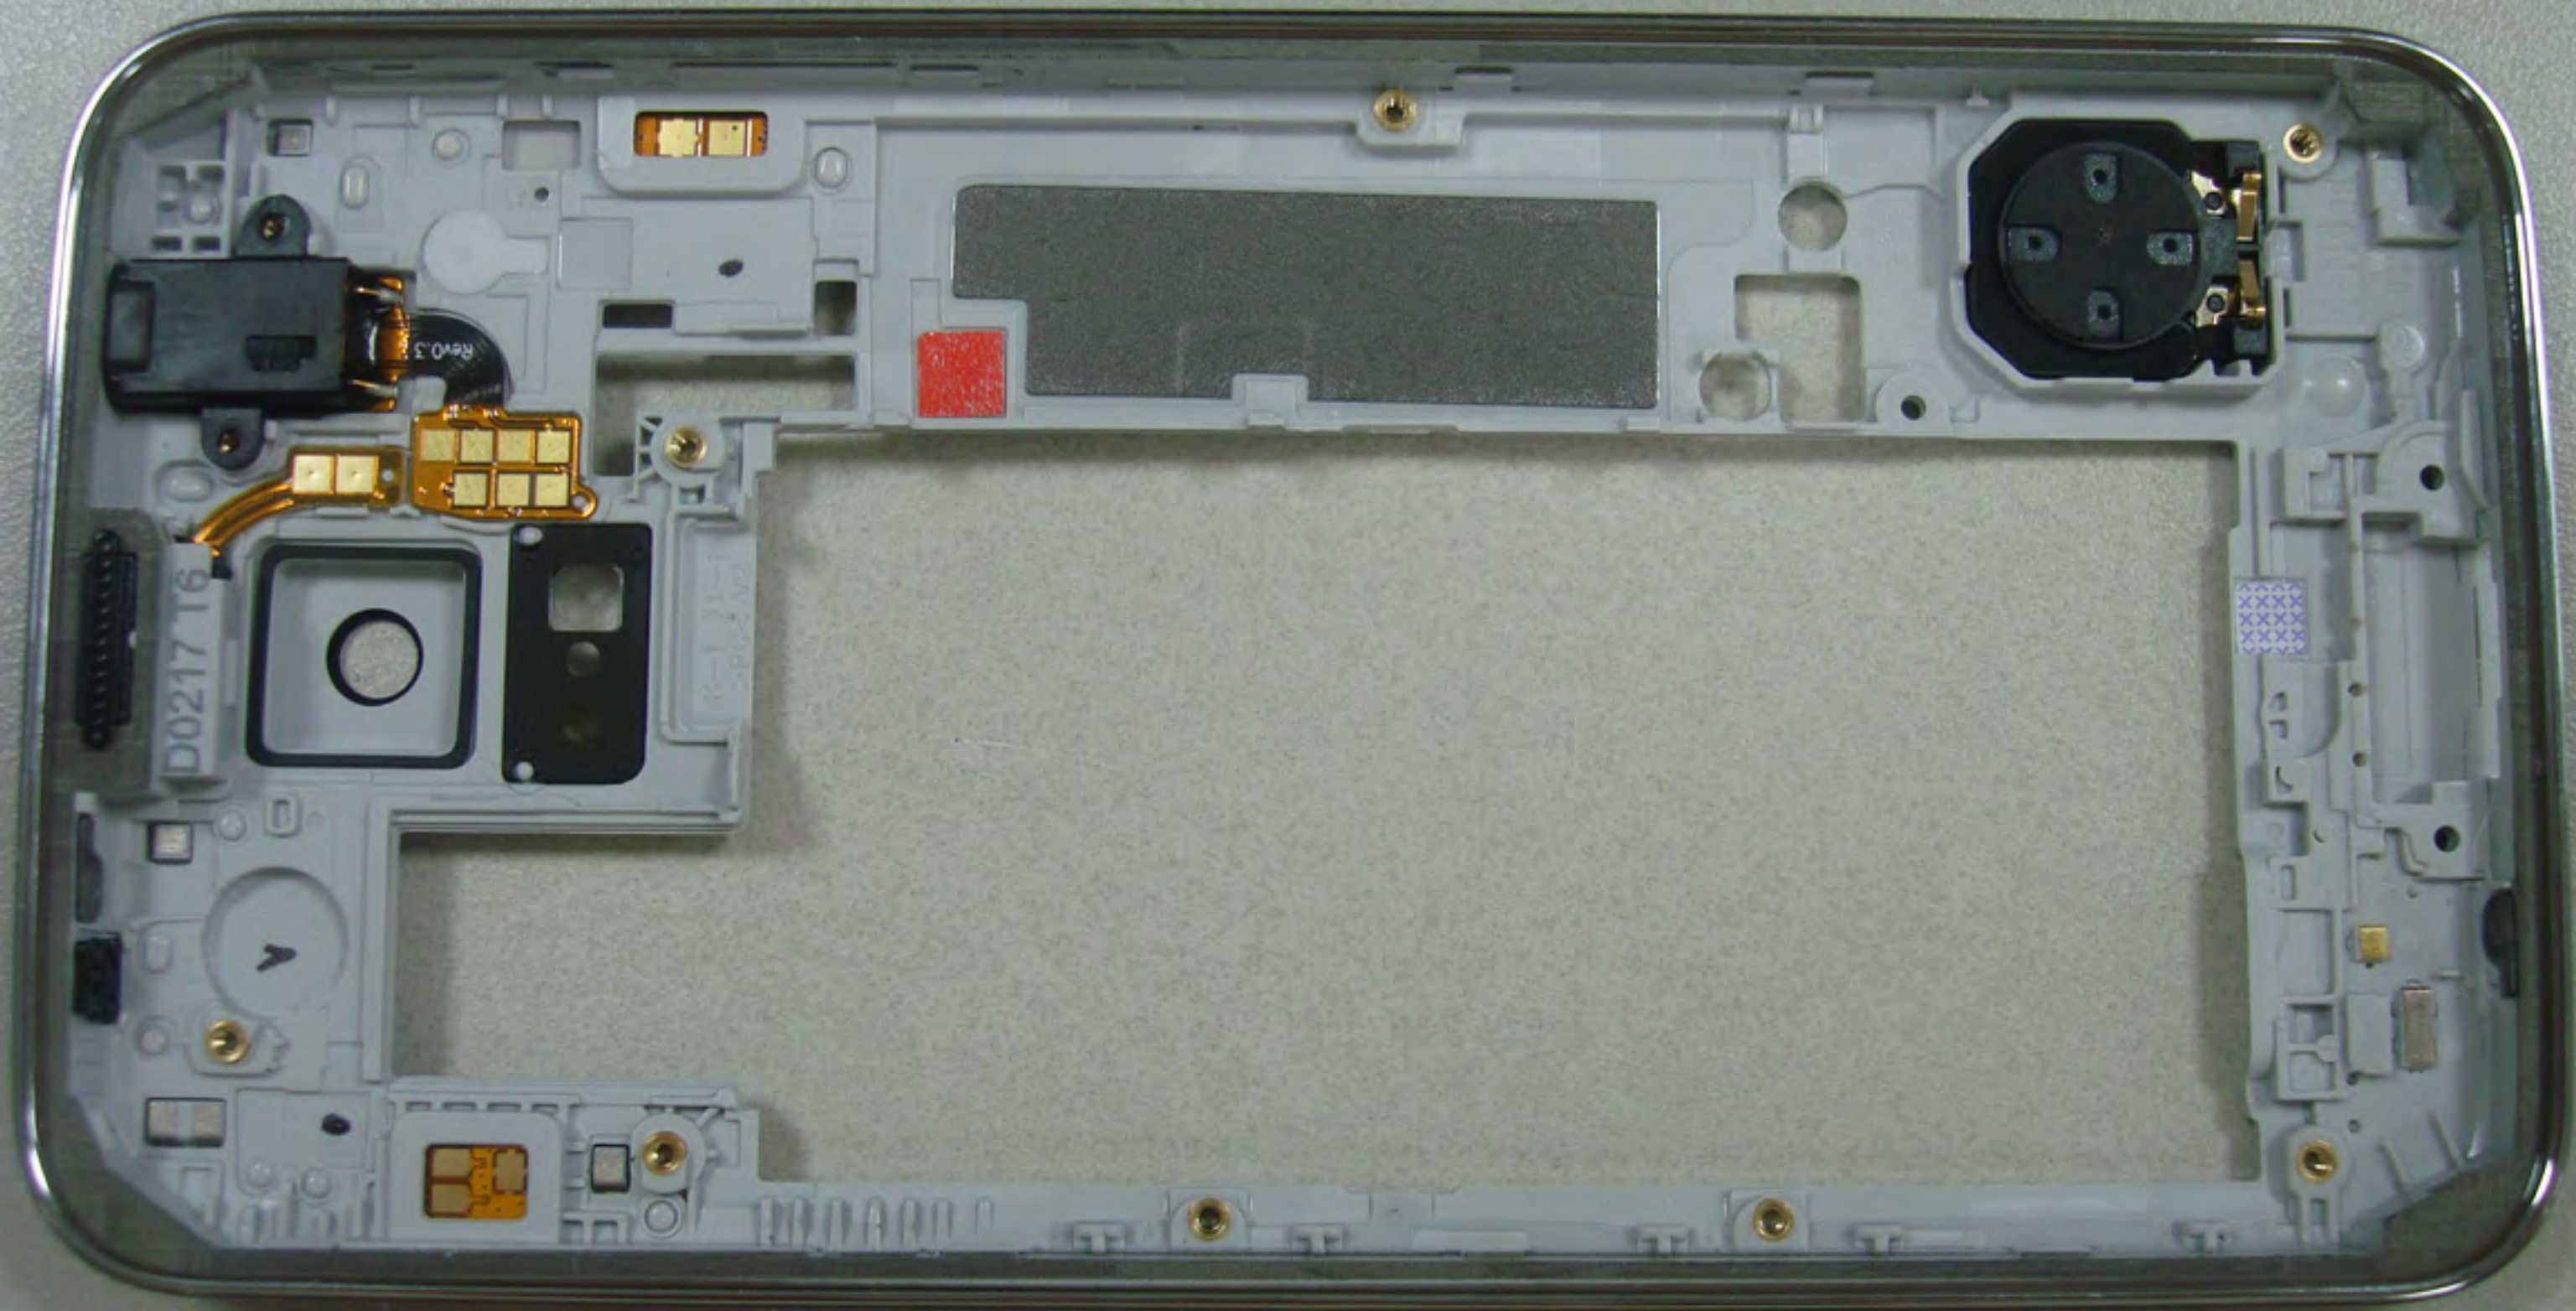

microSD
SIM

W-1 V3
M1-2
>9855<

G900A_SVB_USB
REV.D.P.F. 2014.02.03
SI H0P0

SPK_N
SPK_P

6 7 8 9 10 11 12 13 14 15 16 17 18

D0217 T6

1000000

1000000