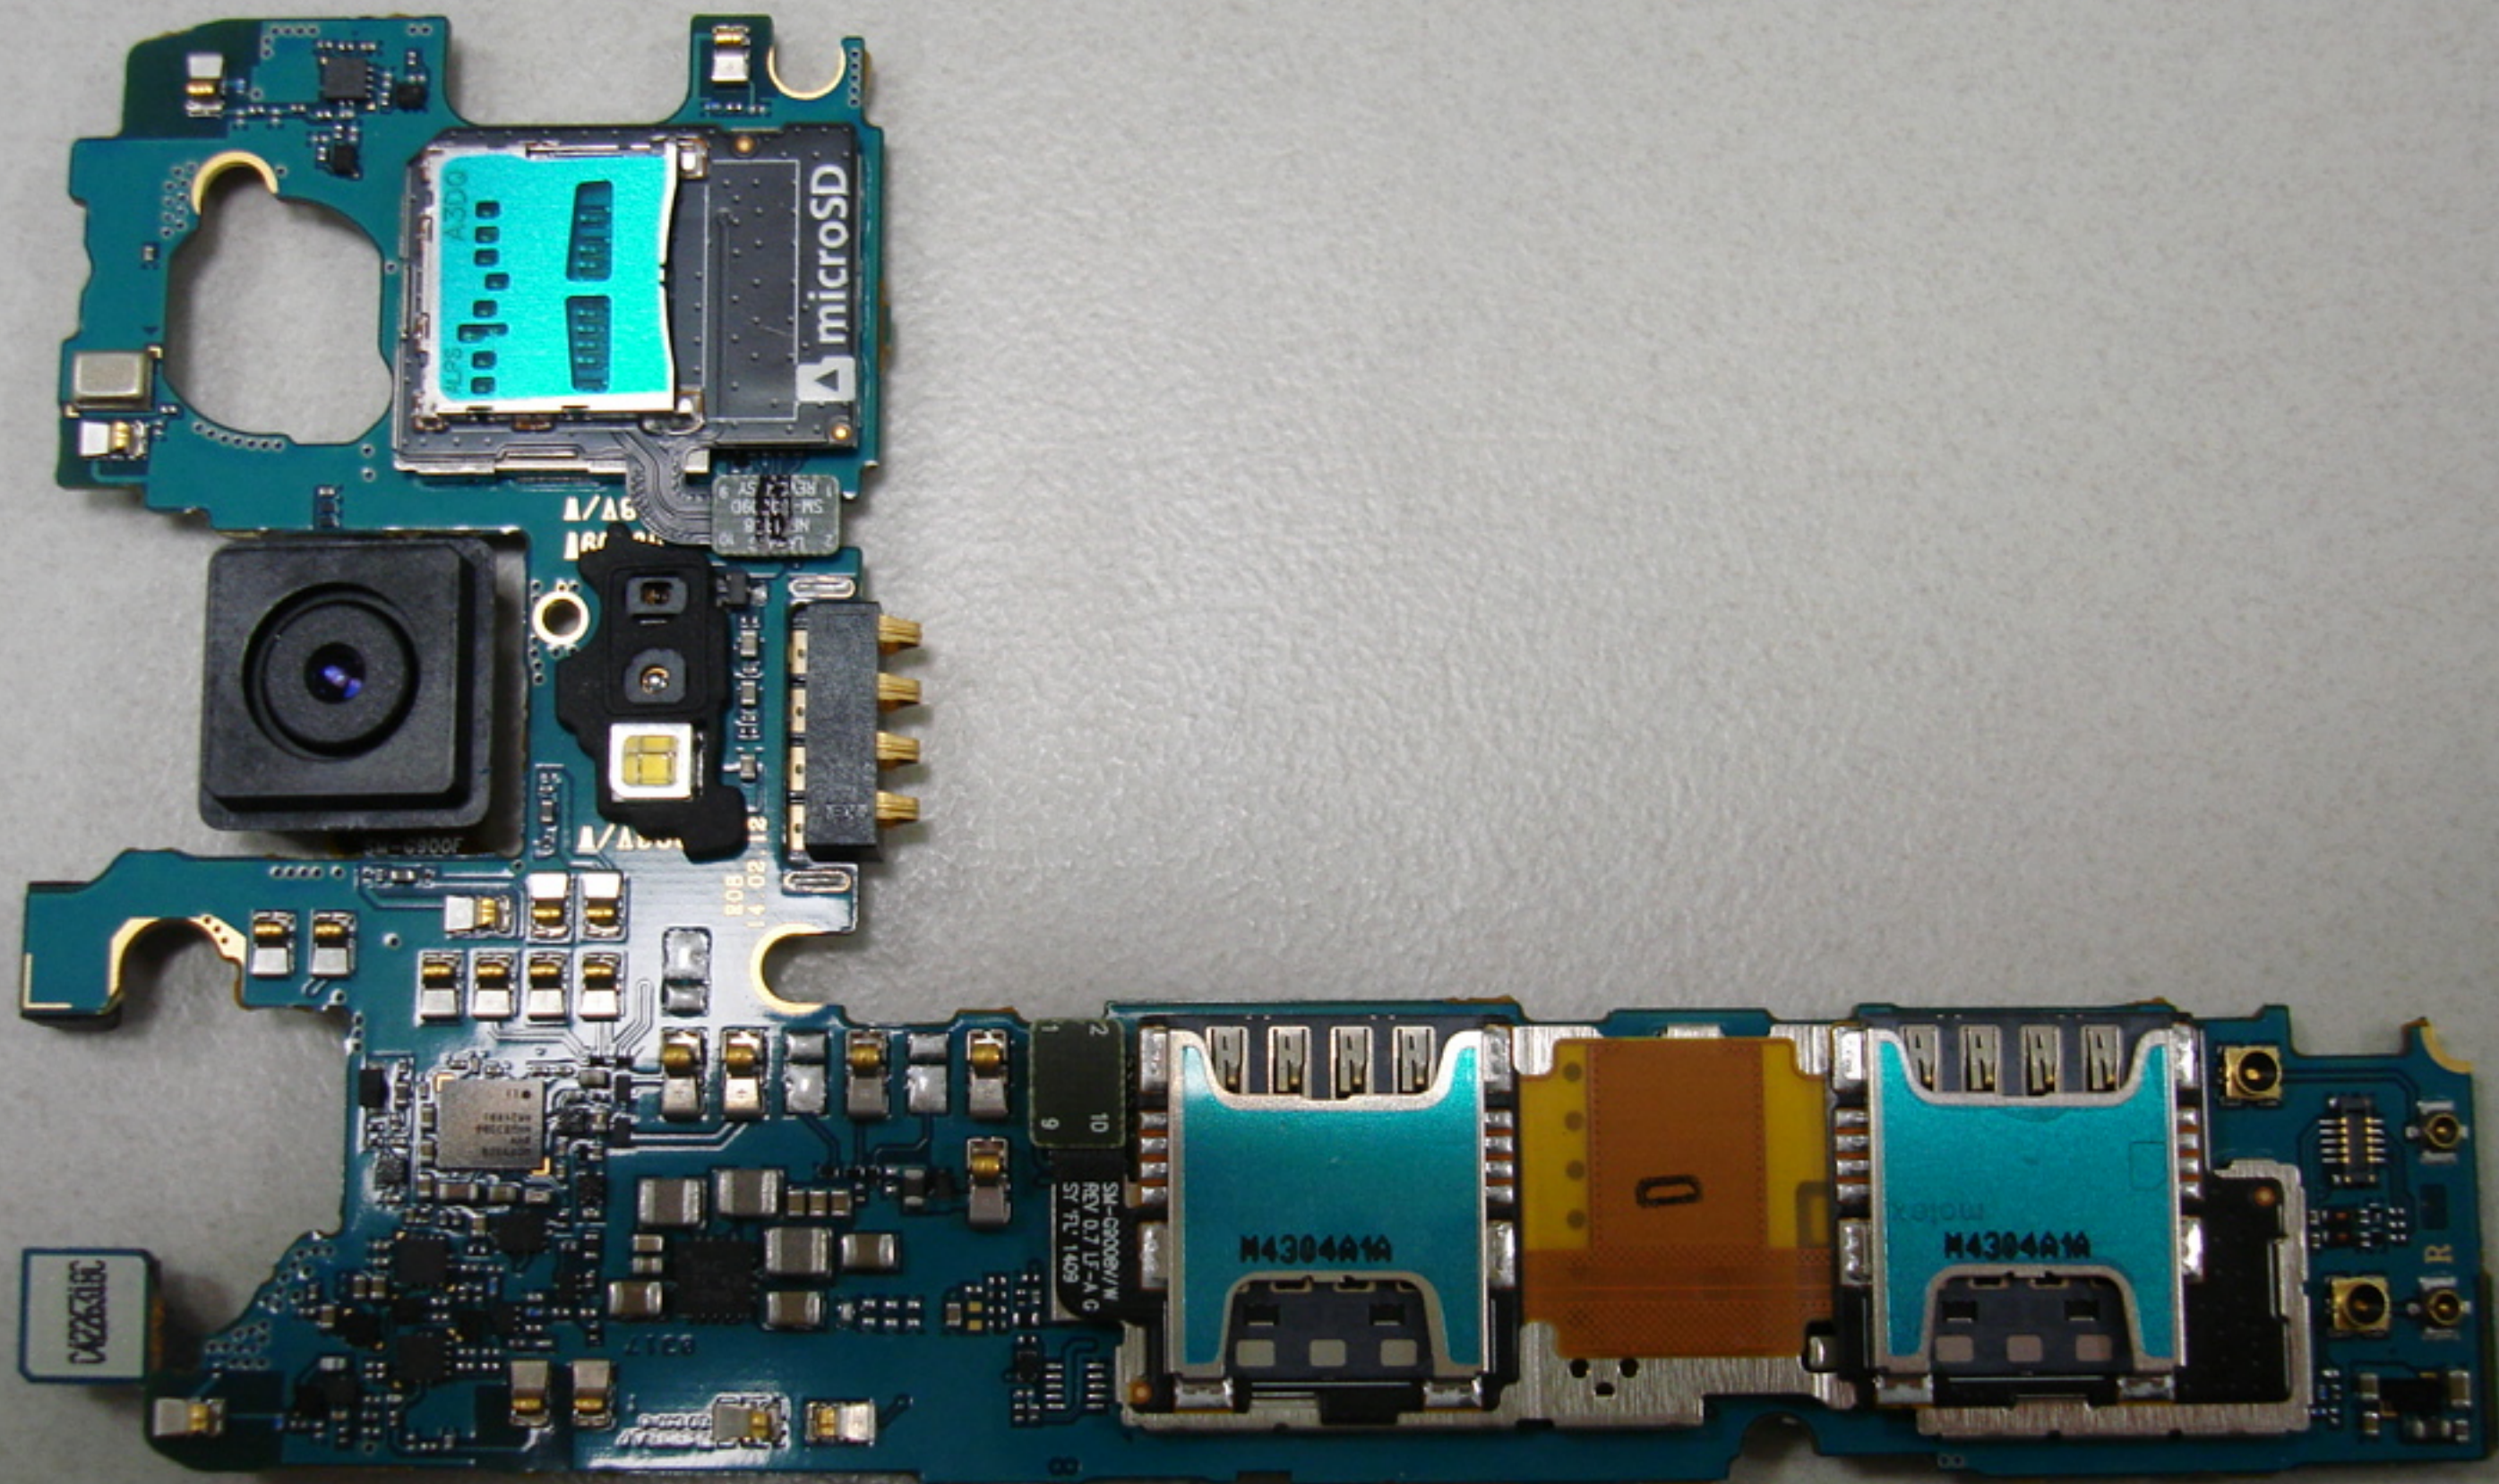

SM-G9008W  
REV.0.8 (2G/16G)

SAMSUNG TD-LTE数字移动电话机  
型号: SM-G9008W  
CMIIT ID:    
天津三星通信技术有限公司  
IMEI: 352105/06/000763/1  
S/N: R38F20GBQXB

K-3 V2  
#2-2  
XALC

J4323KJDB

G9008V\_S1B\_USB\_REV0.7  
2014.02.20  
LFC MFC 1214

5 6 7 8 9 10 11 12 13 14 15 16 17 18 19

#2-1

R40.3

K-4 #11  
>PCK

C40319kc Y1

5 6 7 8 9 10 11 12 13 14 15 16 17