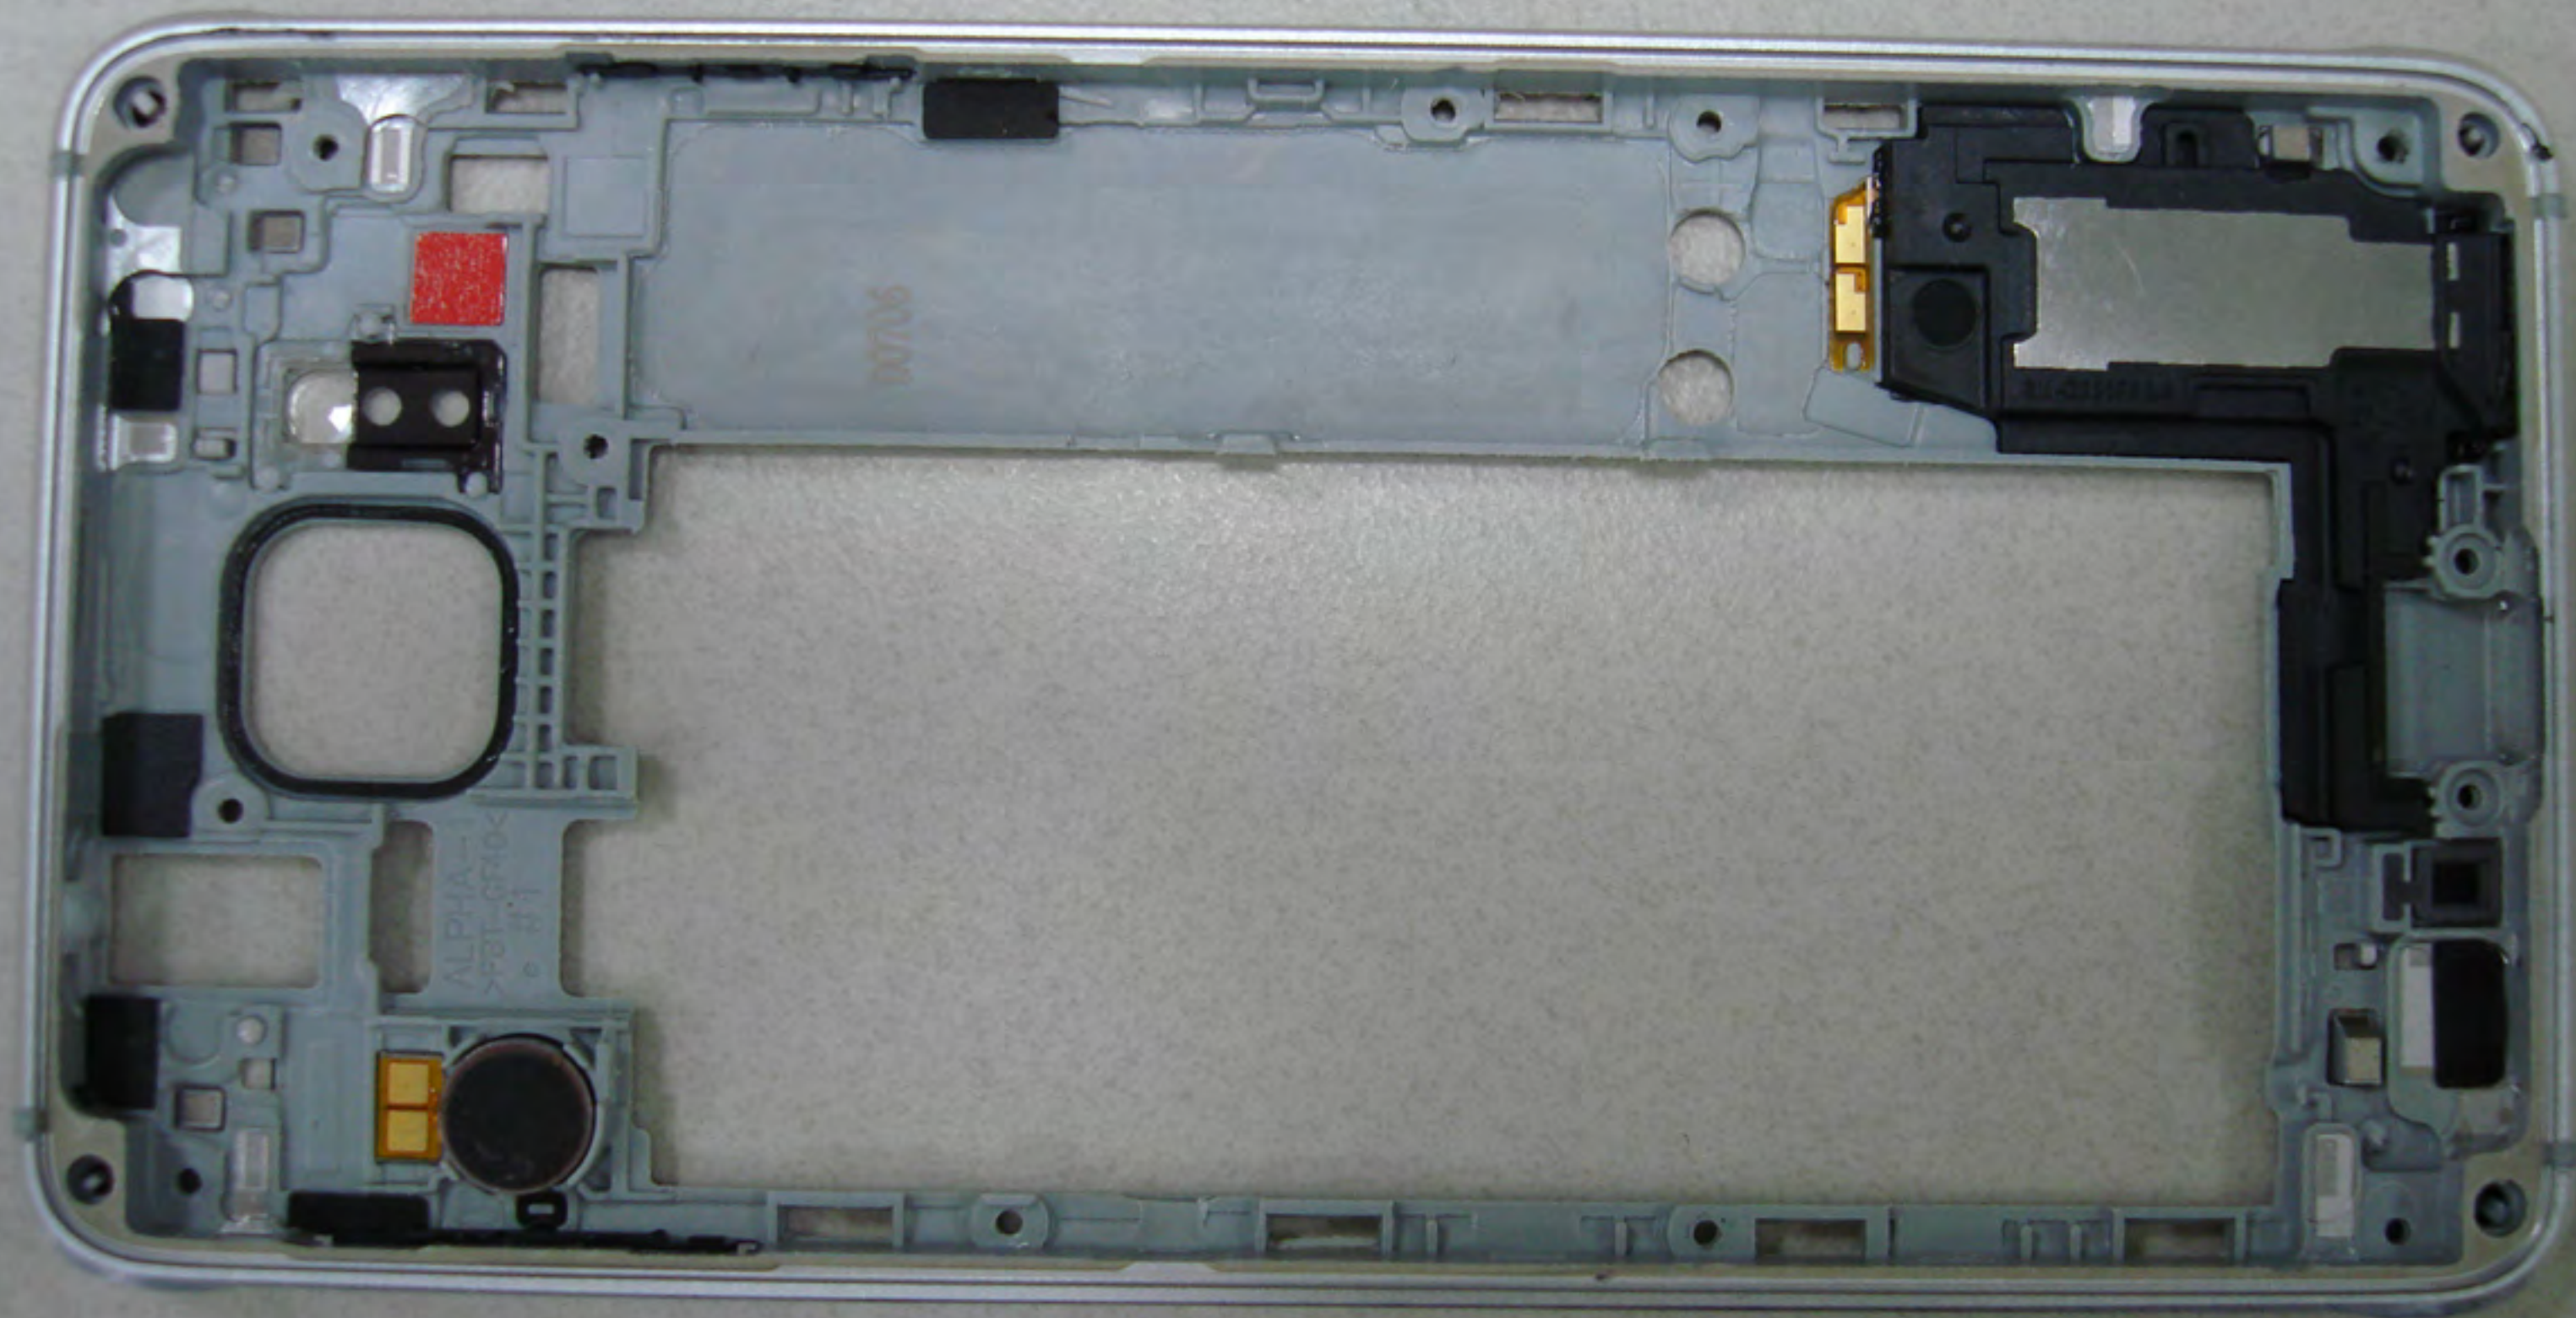

14.07.08 SM-G850M  
REV0.5 PR\_32GB/3GB

MK  
1423 01

ALPHA  
1-VH41W  
SALC1-2

S\_HOMERK  
REV 0.2

S\_HRC\_BSL\_05

WASSER-1A P  
6131V-8  
REV 1.1426

SM-G850M  
USB  
PBR-SS  
DSHF7H  
R050E26

6608\_00 2014.06.27