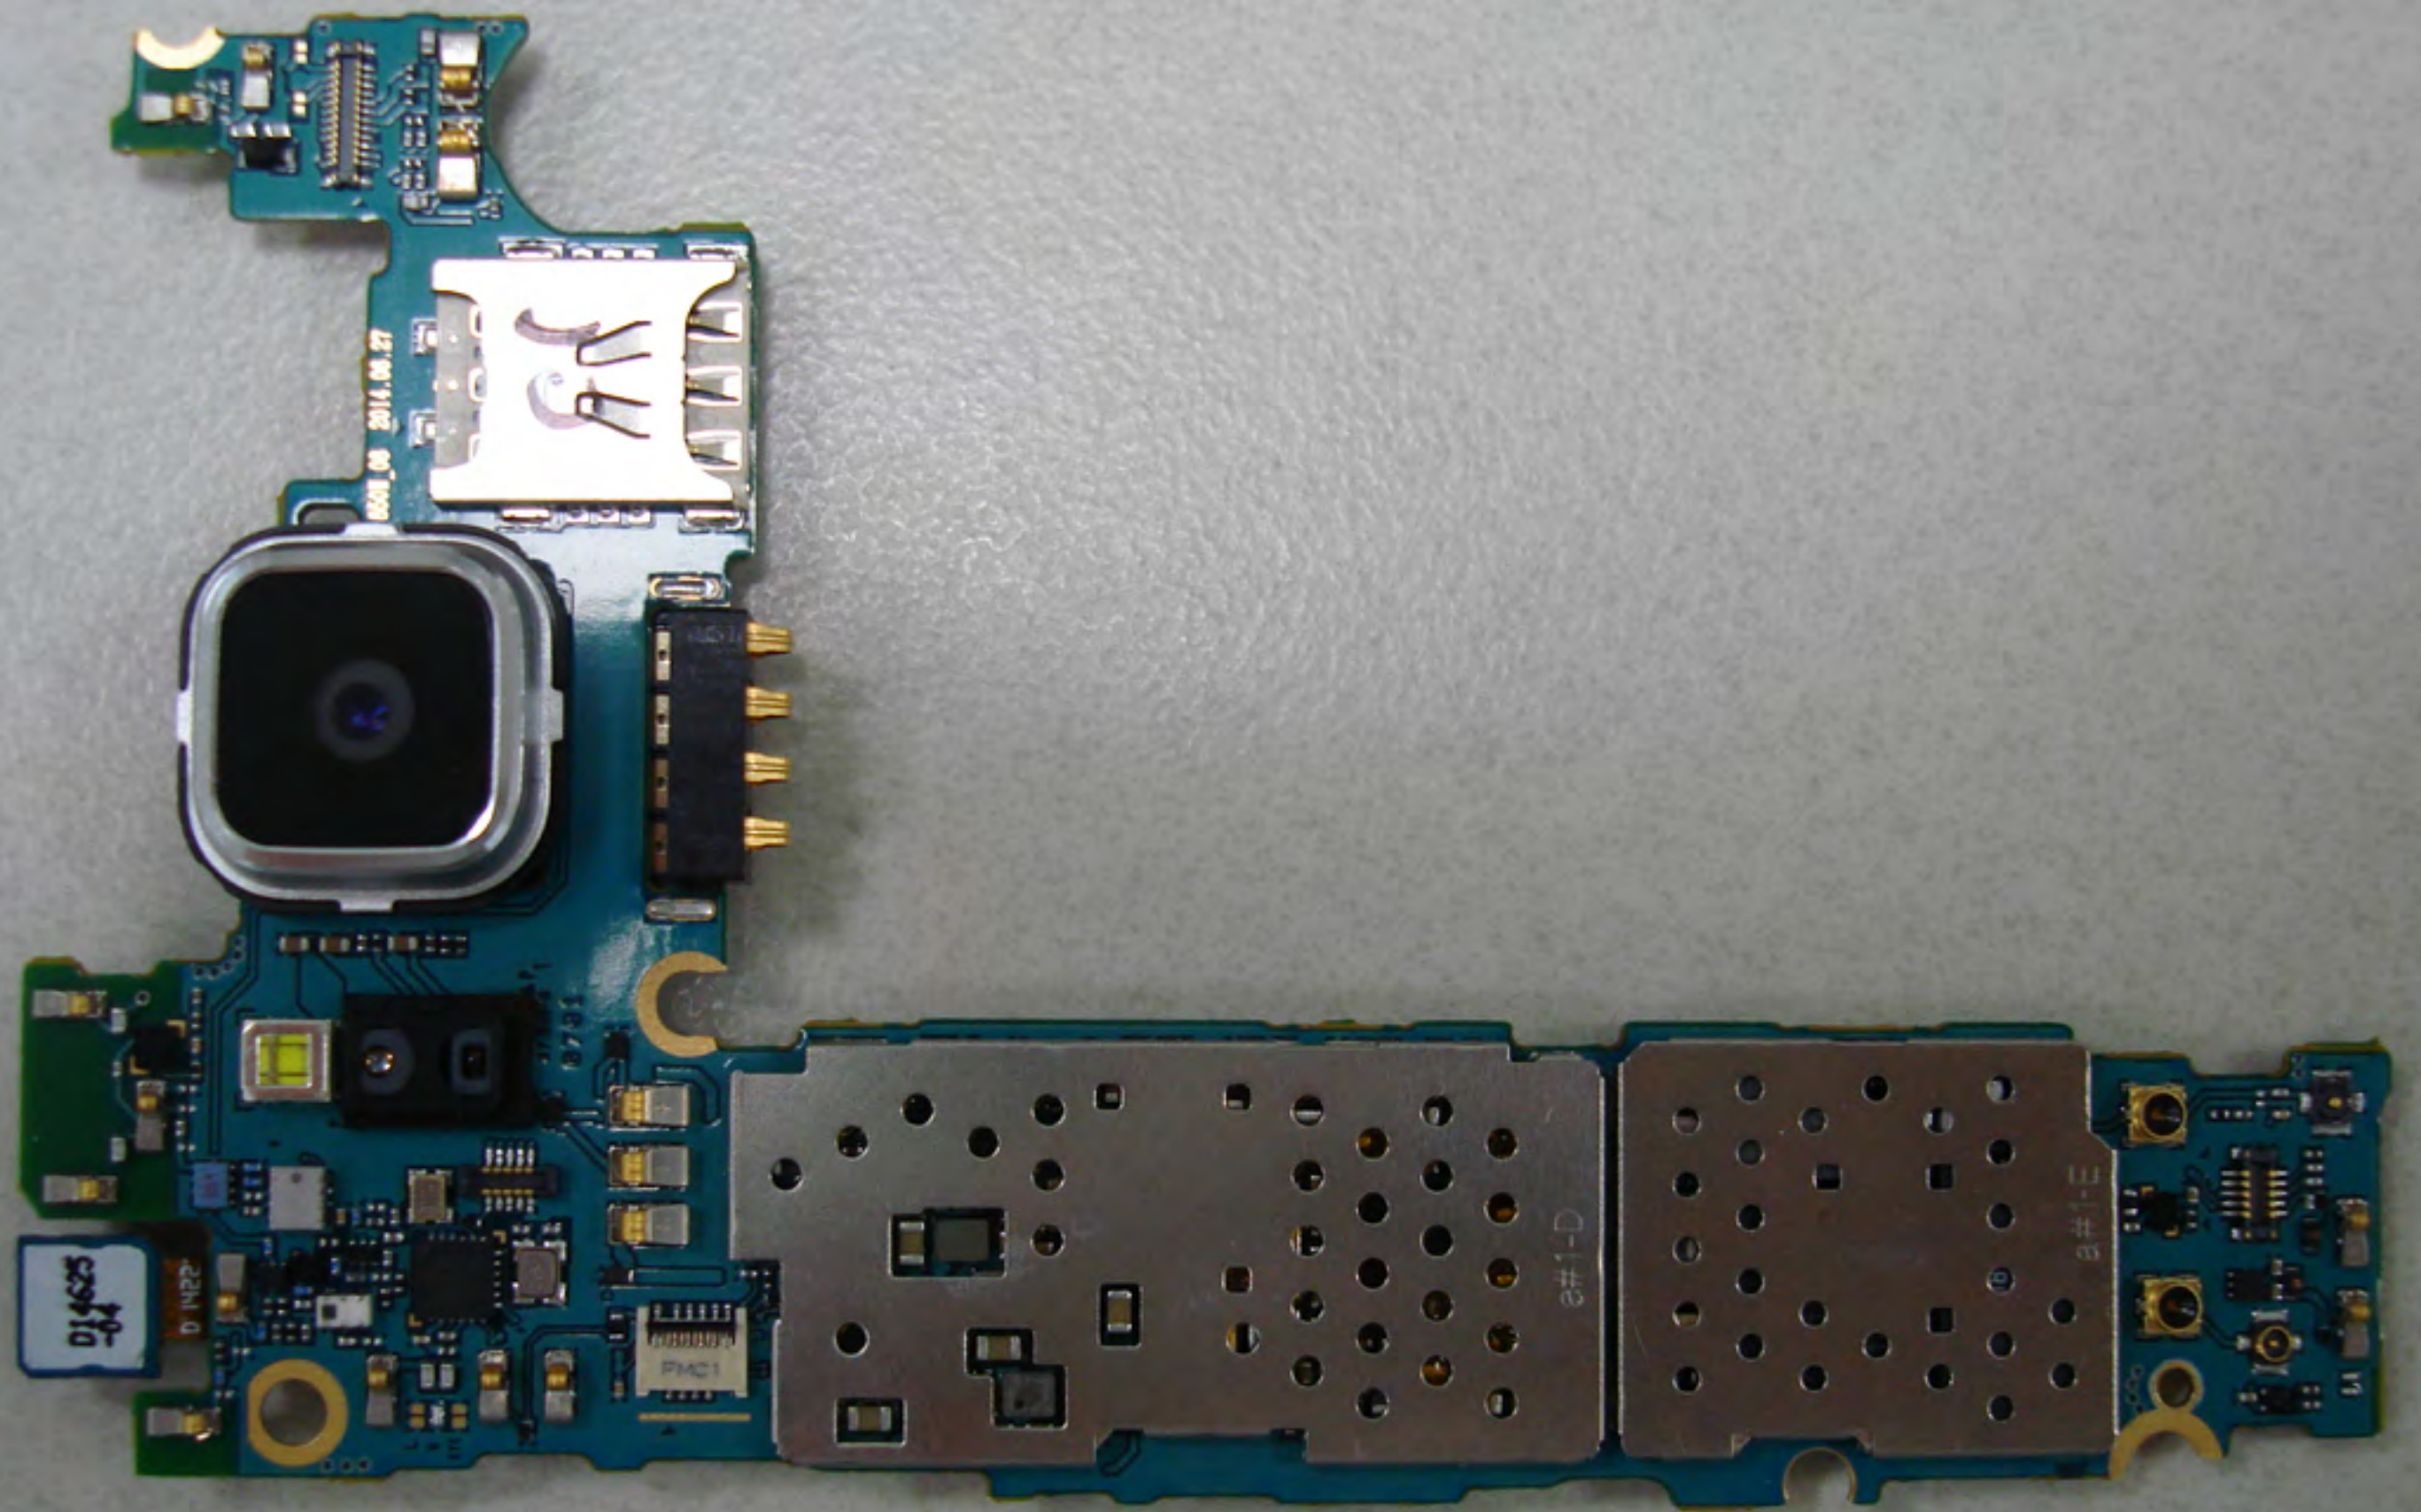

14.07.08 SM-G850M  
REV0.5 PR\_32GB/3GB

MK  
1423 01

ALPHA  
1-VH41W  
SALC1-2

S\_HOMERK  
REV 0.2

S\_HRC\_BSL\_05

WASSER-1A P  
6131V-8  
REV 1.1426

SM-G850M  
USB  
PBR-SS  
DSHF7H  
R050E26

6608\_00 2014.06.27