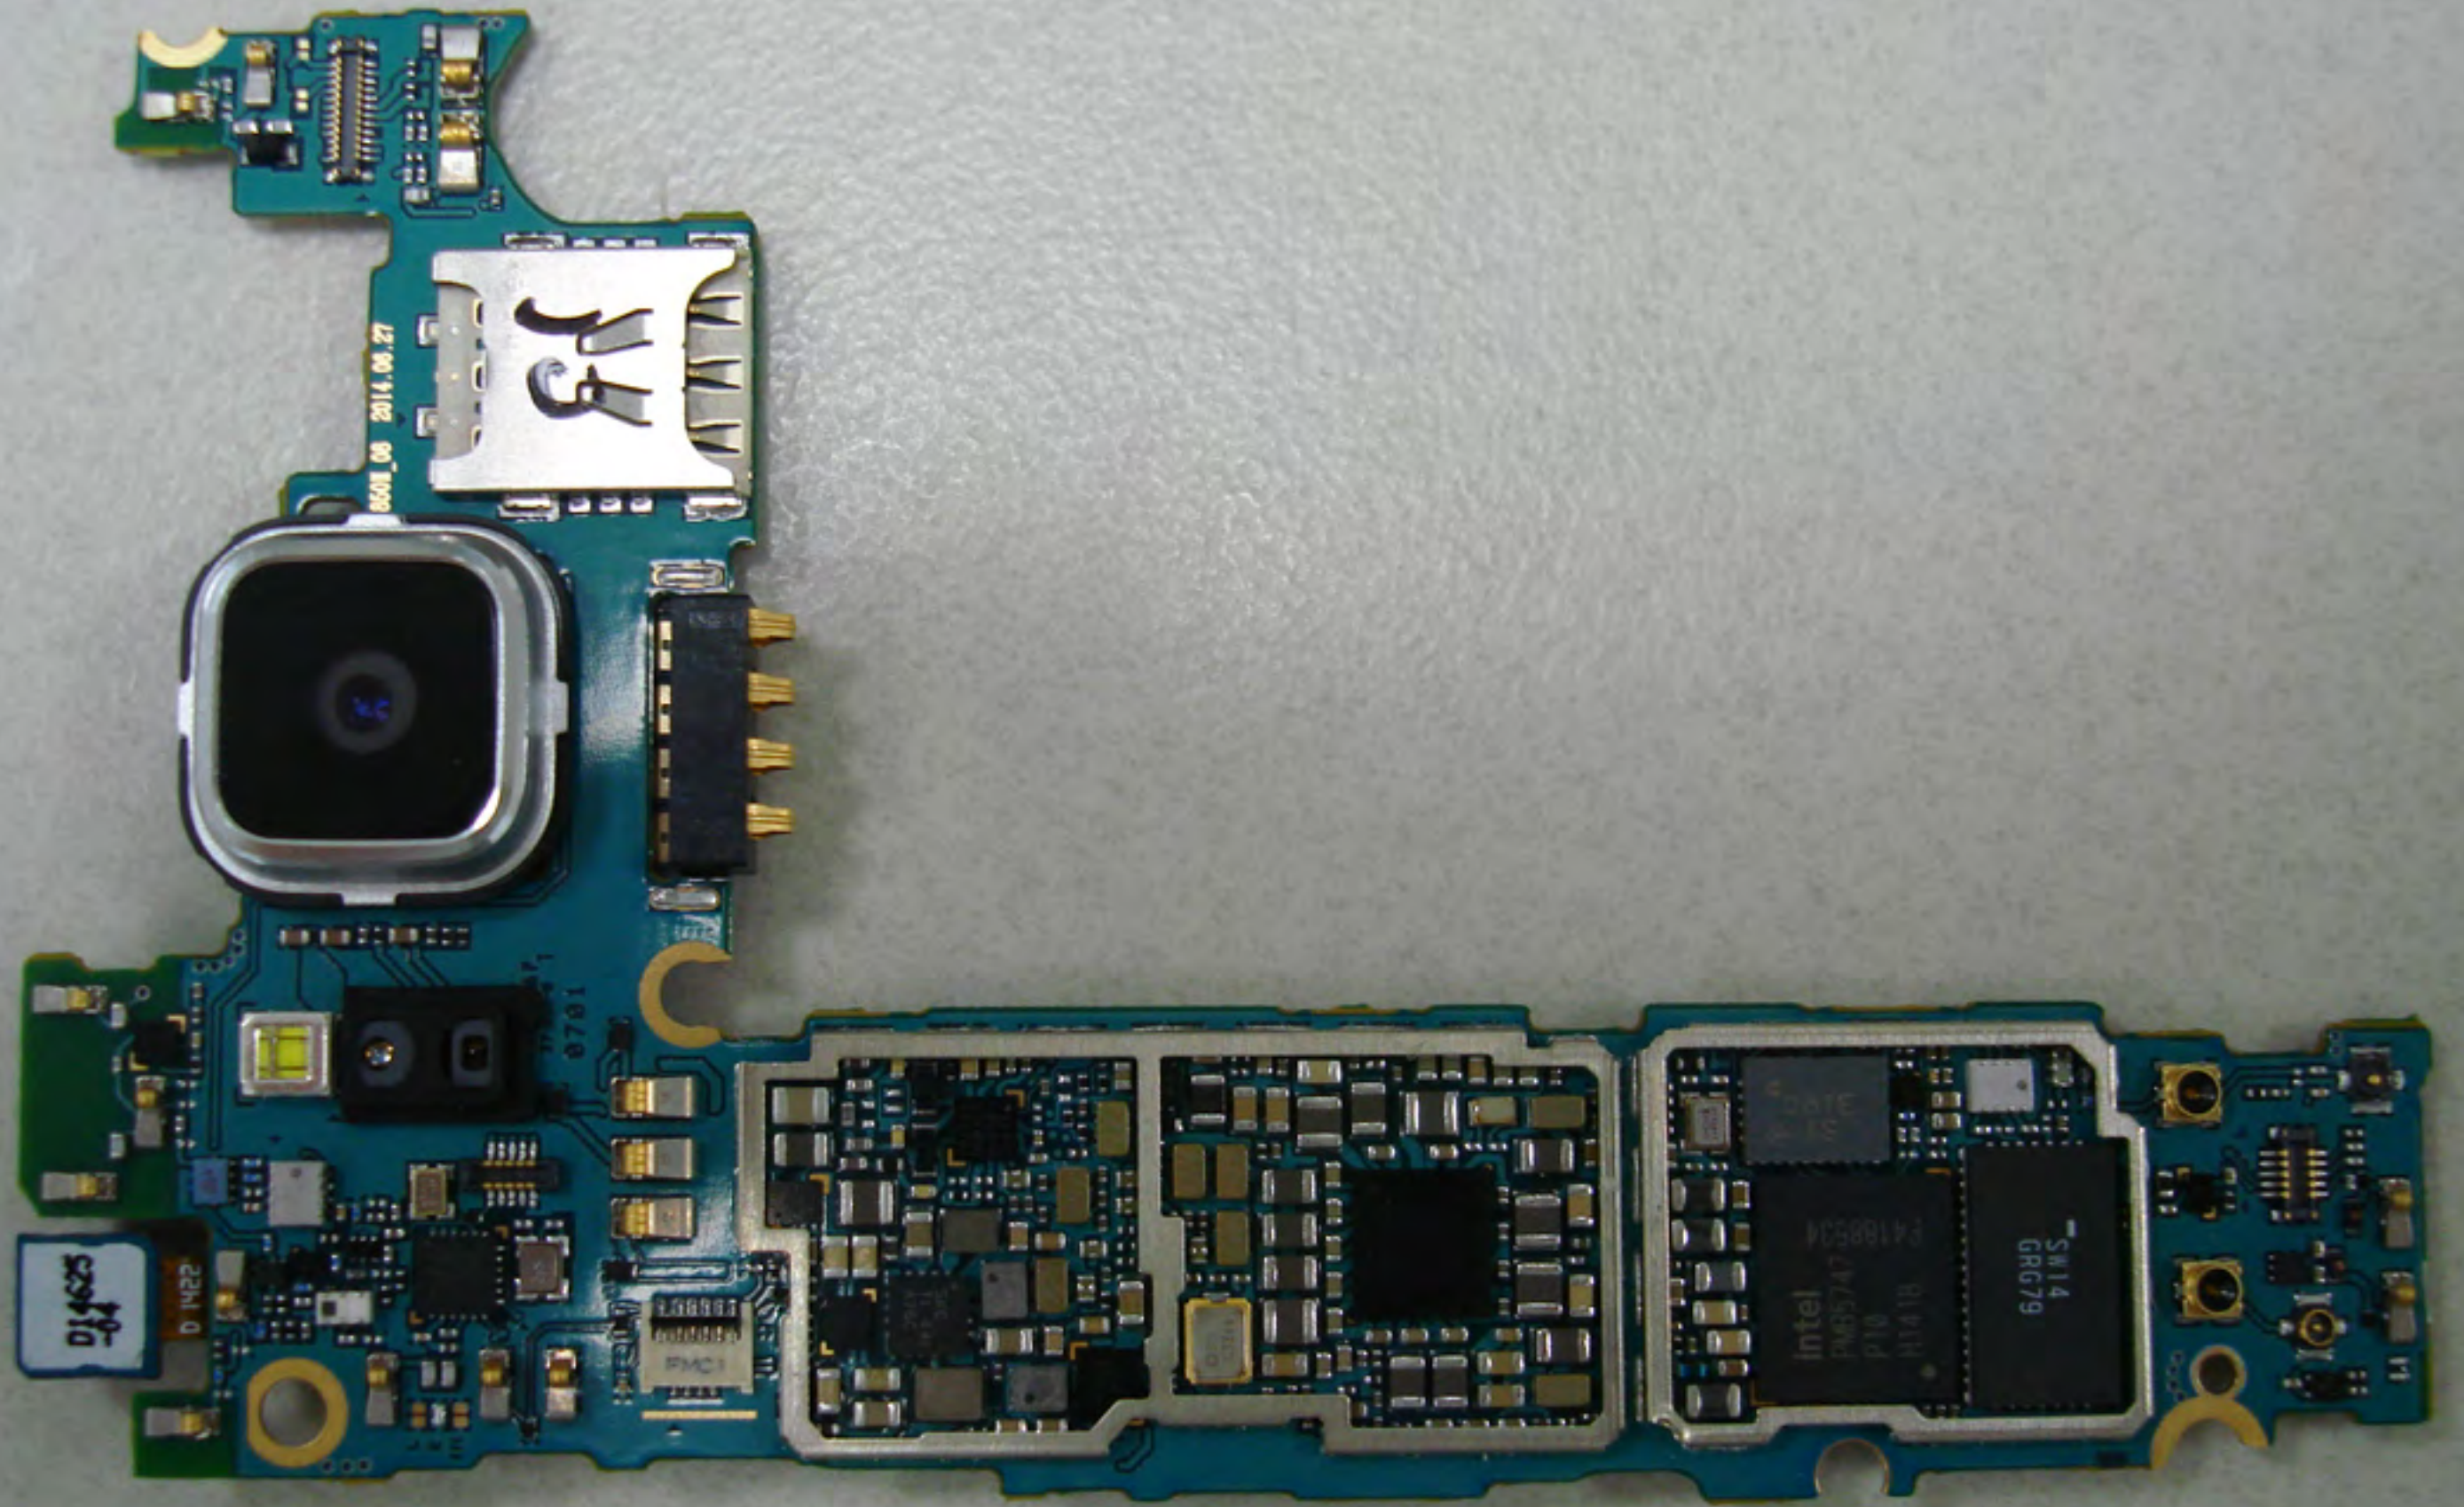

8608_00 2014.06.27

33

D1422
01422

PM01

Intel P485747 P10 H1410
SM14 GR679

6 7 8 9 10 11 12 13 14 15 16 17