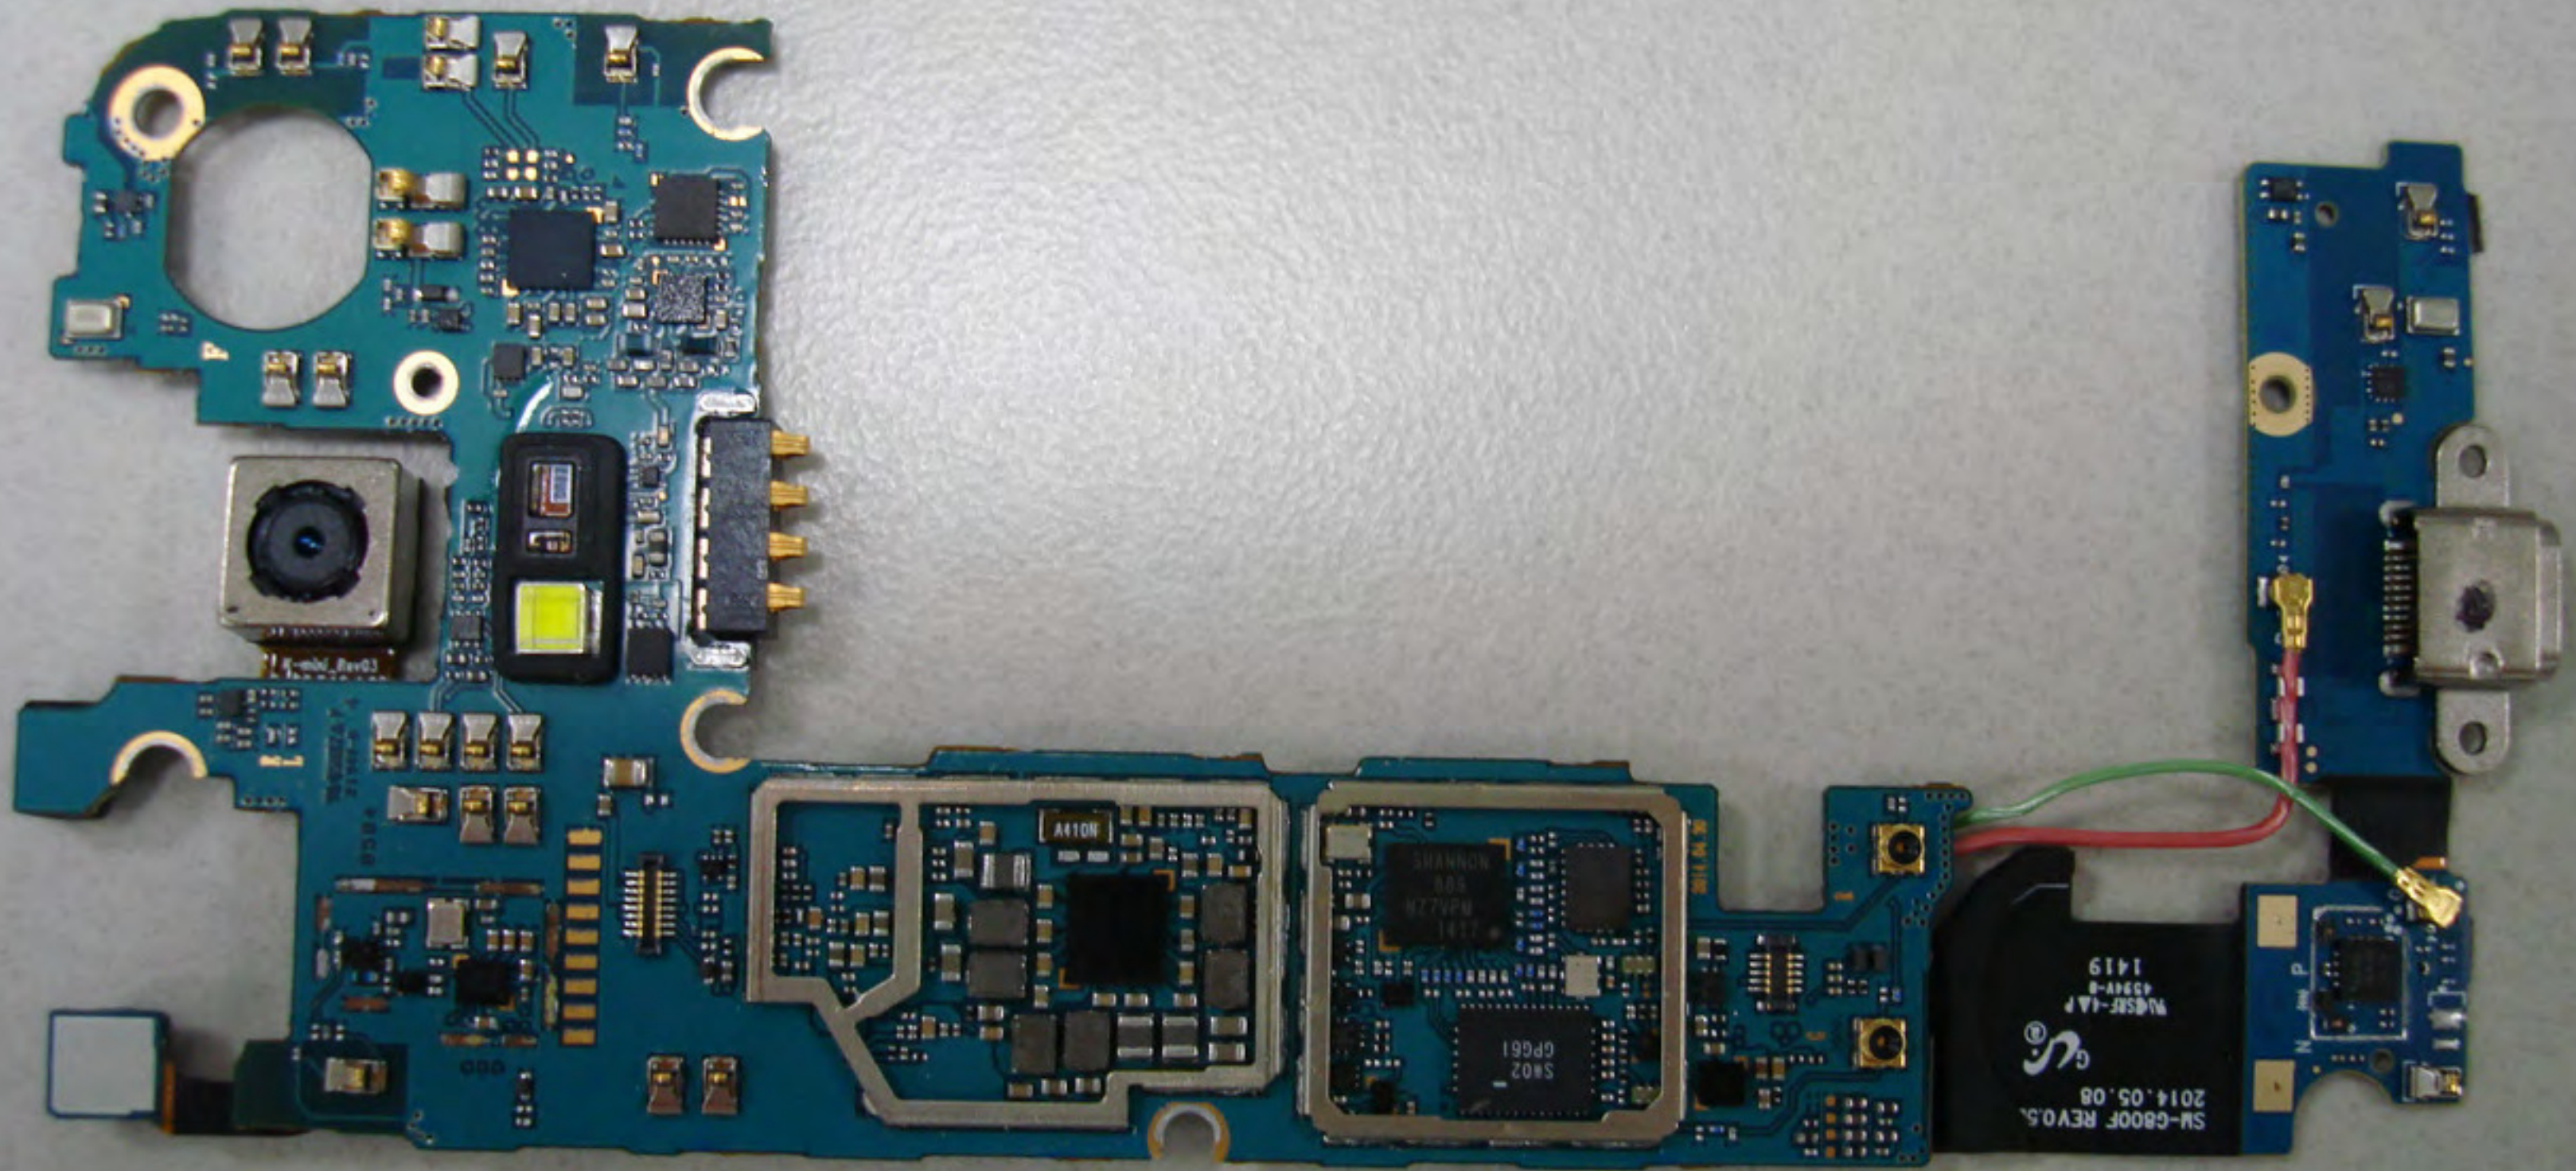

SM-G800F
REV0.2(KM)
S.E44 SE

SM-G800F REV0.5L
2014.05.08
NUSRF-1A P
43949-B
1419

7

8

9

10

11

12