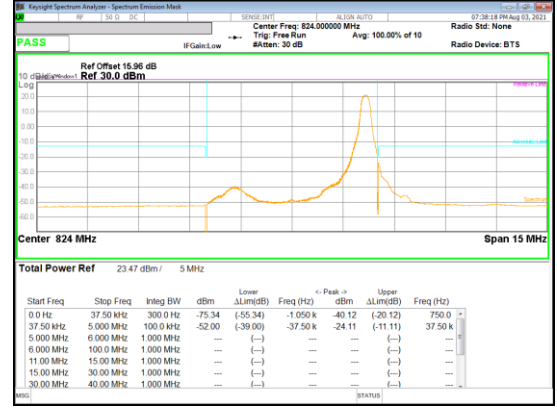

**LTE Band 26 (Straddle)**

LTE  
 Band 26  
 15MHz

LTE  
 Band 26  
 5MHz

QPSK FRB

QPSK 1RB\_Offset Low

QPSK 1RB\_Offset High

16QAM 1RB\_Offset Low

16QAM 1RB\_Offset High

LTE  
 Band 26  
 3MHz

**LTE Band 41 (PC3)**

LTE  
 Band 41  
 20MHz  
 QPSK

LTE  
 Band 41  
 15MHz  
 QPSK

LTE  
 Band 41  
 10MHz  
 QPSK