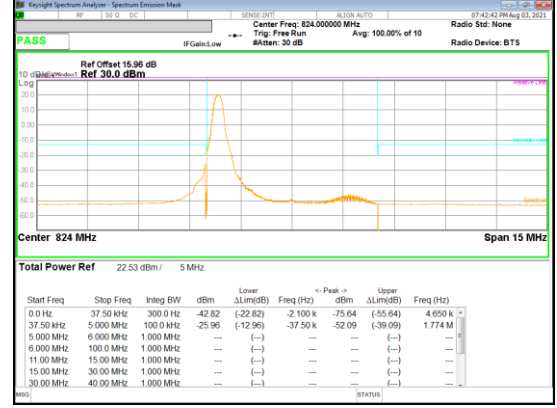

**LTE Band 26 (Straddle)**

LTE  
 Band 26  
 15MHz

LTE  
 Band 26  
 5MHz

QPSK FRB

QPSK 1RB\_Offset Low

QPSK 1RB\_Offset High

16QAM 1RB\_Offset Low

16QAM 1RB\_Offset High

LTE  
 Band 26  
 3MHz

**LTE Band 41 (PC3)**

LTE  
 Band 41  
 20MHz  
 QPSK

LTE  
 Band 41  
 15MHz  
 QPSK

LTE  
 Band 41  
 10MHz  
 QPSK