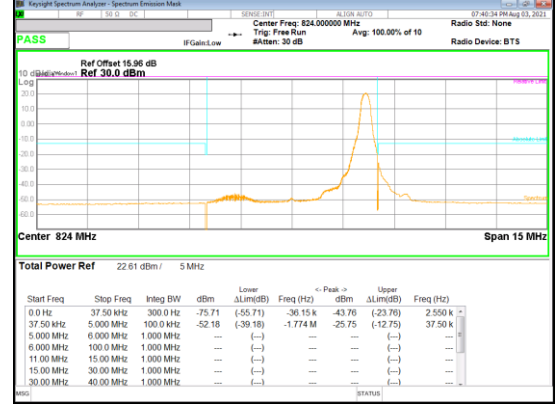

**LTE Band 26 (Straddle)**

LTE  
 Band 26  
 15MHz

LTE  
 Band 26  
 5MHz

QPSK FRB

QPSK 1RB\_Offset Low

QPSK 1RB\_Offset High

16QAM 1RB\_Offset Low

16QAM 1RB\_Offset High

LTE  
 Band 26  
 3MHz

**LTE Band 41 (PC3)**

LTE  
 Band 41  
 20MHz  
 QPSK

LTE  
 Band 41  
 15MHz  
 QPSK

LTE  
 Band 41  
 10MHz  
 QPSK