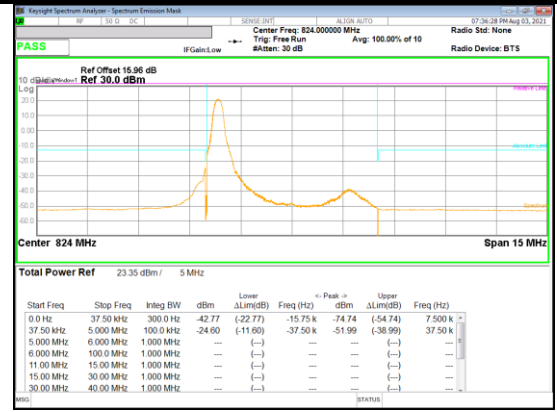

**LTE Band 26 (Straddle)**

LTE  
 Band 26  
 15MHz

LTE  
 Band 26  
 5MHz

QPSK FRB

QPSK 1RB\_Offset Low

QPSK 1RB\_Offset High

16QAM 1RB\_Offset Low

16QAM 1RB\_Offset High

LTE  
 Band 26  
 3MHz

**LTE Band 41 (PC3)**

LTE  
 Band 41  
 20MHz  
 QPSK

LTE  
 Band 41  
 15MHz  
 QPSK

LTE  
 Band 41  
 10MHz  
 QPSK