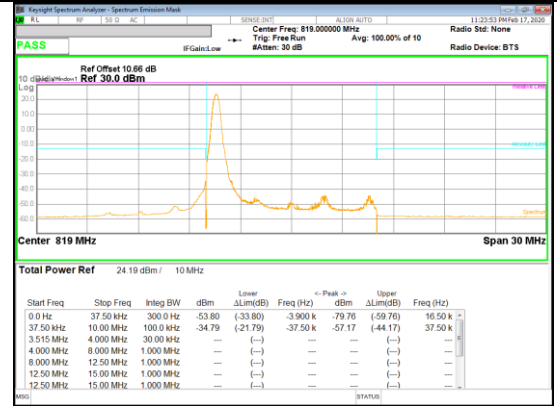

16QAM Mid channel 1RB (Offset 0)

Band 26  
 10MHz

QPSK Mid channel FRB

QPSK Mid channel 1RB (Offset 0)

QPSK Mid channel 1RB (Offset 49)

16QAM Mid channel FRB

16QAM Mid channel 1RB (Offset 0)

16QAM Mid channel 1RB (Offset 49)

Band 26  
 1.4MHz

**LTE Band 30**

LTE  
 Band30  
 10MHz  
 QPSK