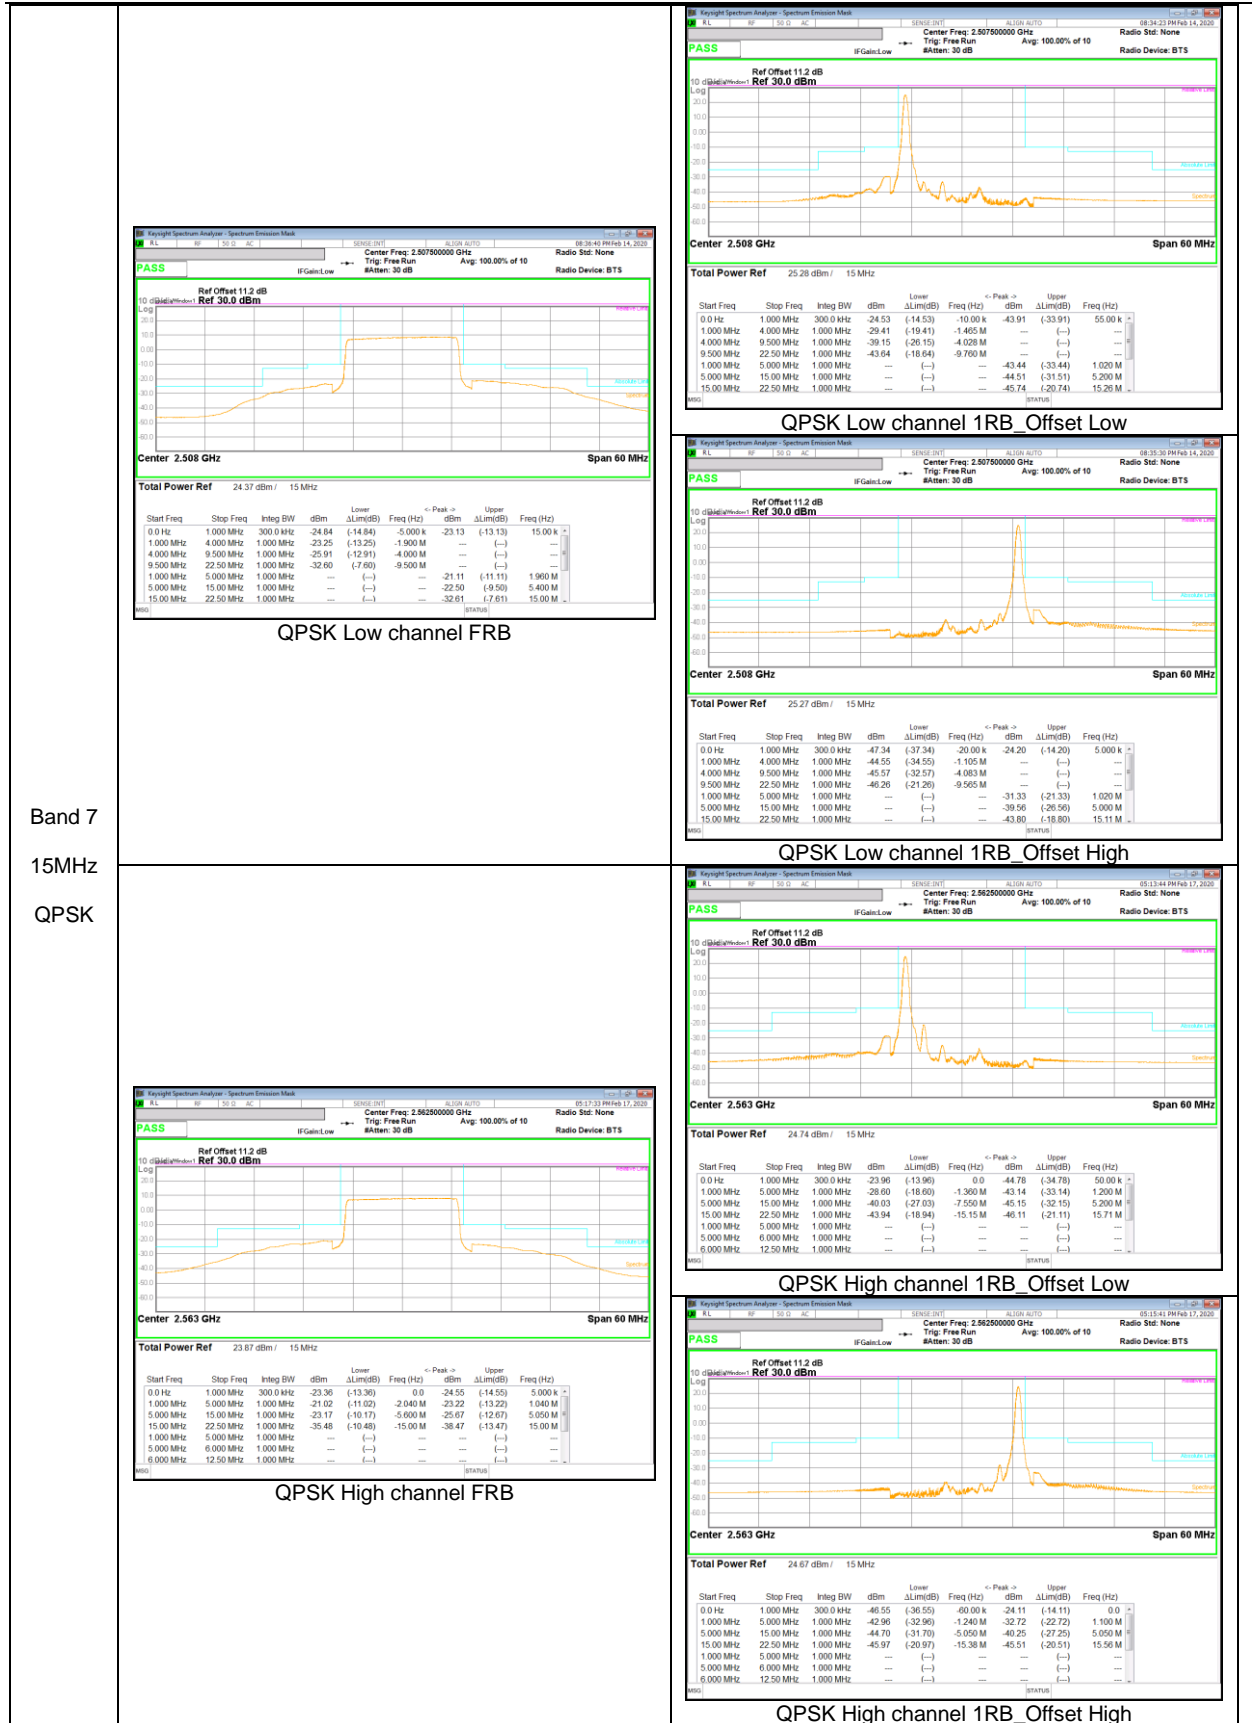

Band 7  
 20MHz  
 16QAM

Band 7  
 10MHz  
 QPSK

Band 7  
 5MHz  
 QPSK

**LTE Band 26**

Band 26  
 15MHz

QPSK Mid channel FRB

QPSK Mid channel 1RB (Offset 0)

16QAM Mid channel FRB

16QAM Mid channel 1RB (Offset 0)

Band 26  
 10MHz

QPSK Mid channel FRB

QPSK Mid channel 1RB (Offset 0)

QPSK Mid channel 1RB (Offset 49)

16QAM Mid channel FRB

16QAM Mid channel 1RB (Offset 0)

16QAM Mid channel 1RB (Offset 49)

Band 26  
 1.4MHz

**LTE Band 30**

LTE  
 Band30  
 10MHz  
 QPSK