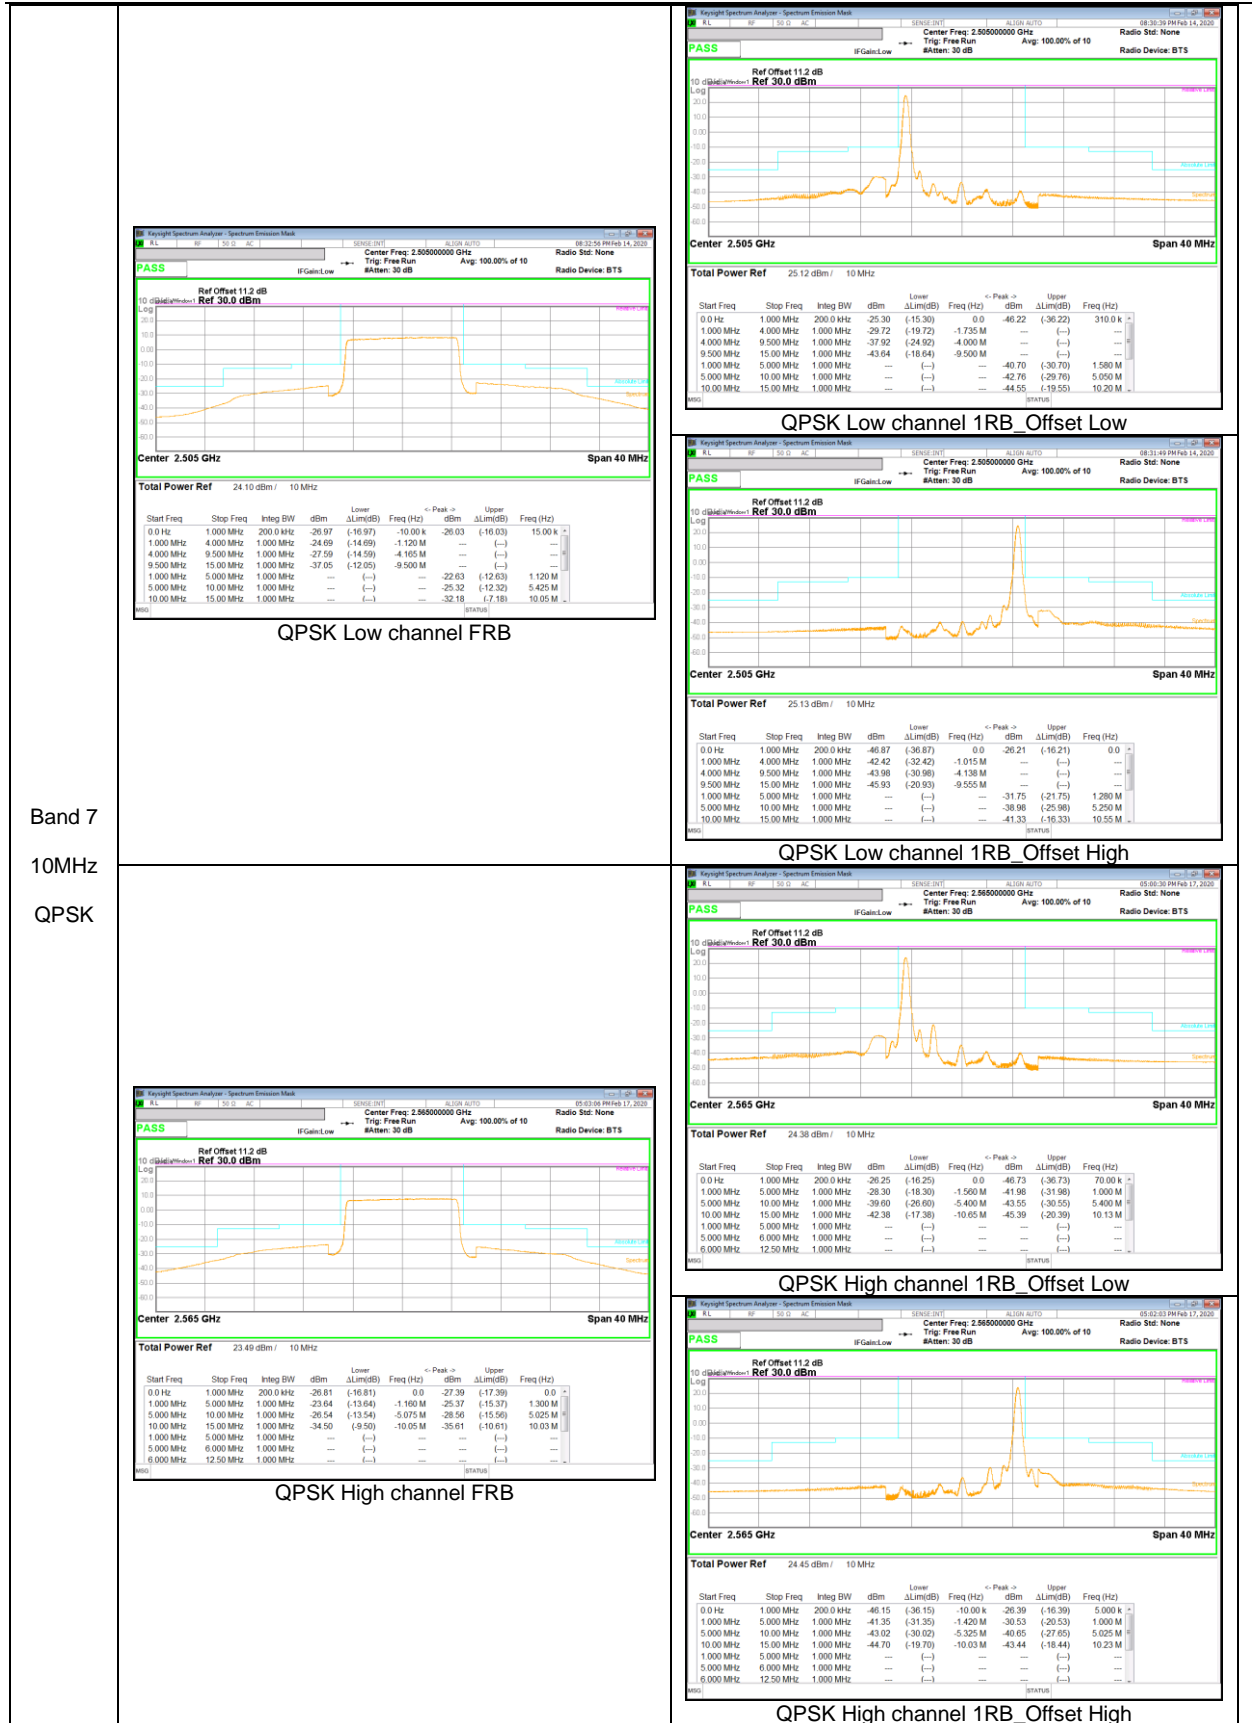

Band 7  
 20MHz  
 16QAM

Band 7  
 10MHz  
 QPSK

Band 7  
 5MHz  
 QPSK

**LTE Band 26**

Band 26  
 15MHz

QPSK Mid channel FRB

QPSK Mid channel 1RB (Offset 0)

16QAM Mid channel FRB

16QAM Mid channel 1RB (Offset 0)

Band 26  
 10MHz

QPSK Mid channel FRB

QPSK Mid channel 1RB (Offset 0)

QPSK Mid channel 1RB (Offset 49)

16QAM Mid channel FRB

16QAM Mid channel 1RB (Offset 0)

16QAM Mid channel 1RB (Offset 49)

Band 26  
 1.4MHz

**LTE Band 30**

LTE  
 Band30  
 10MHz  
 QPSK