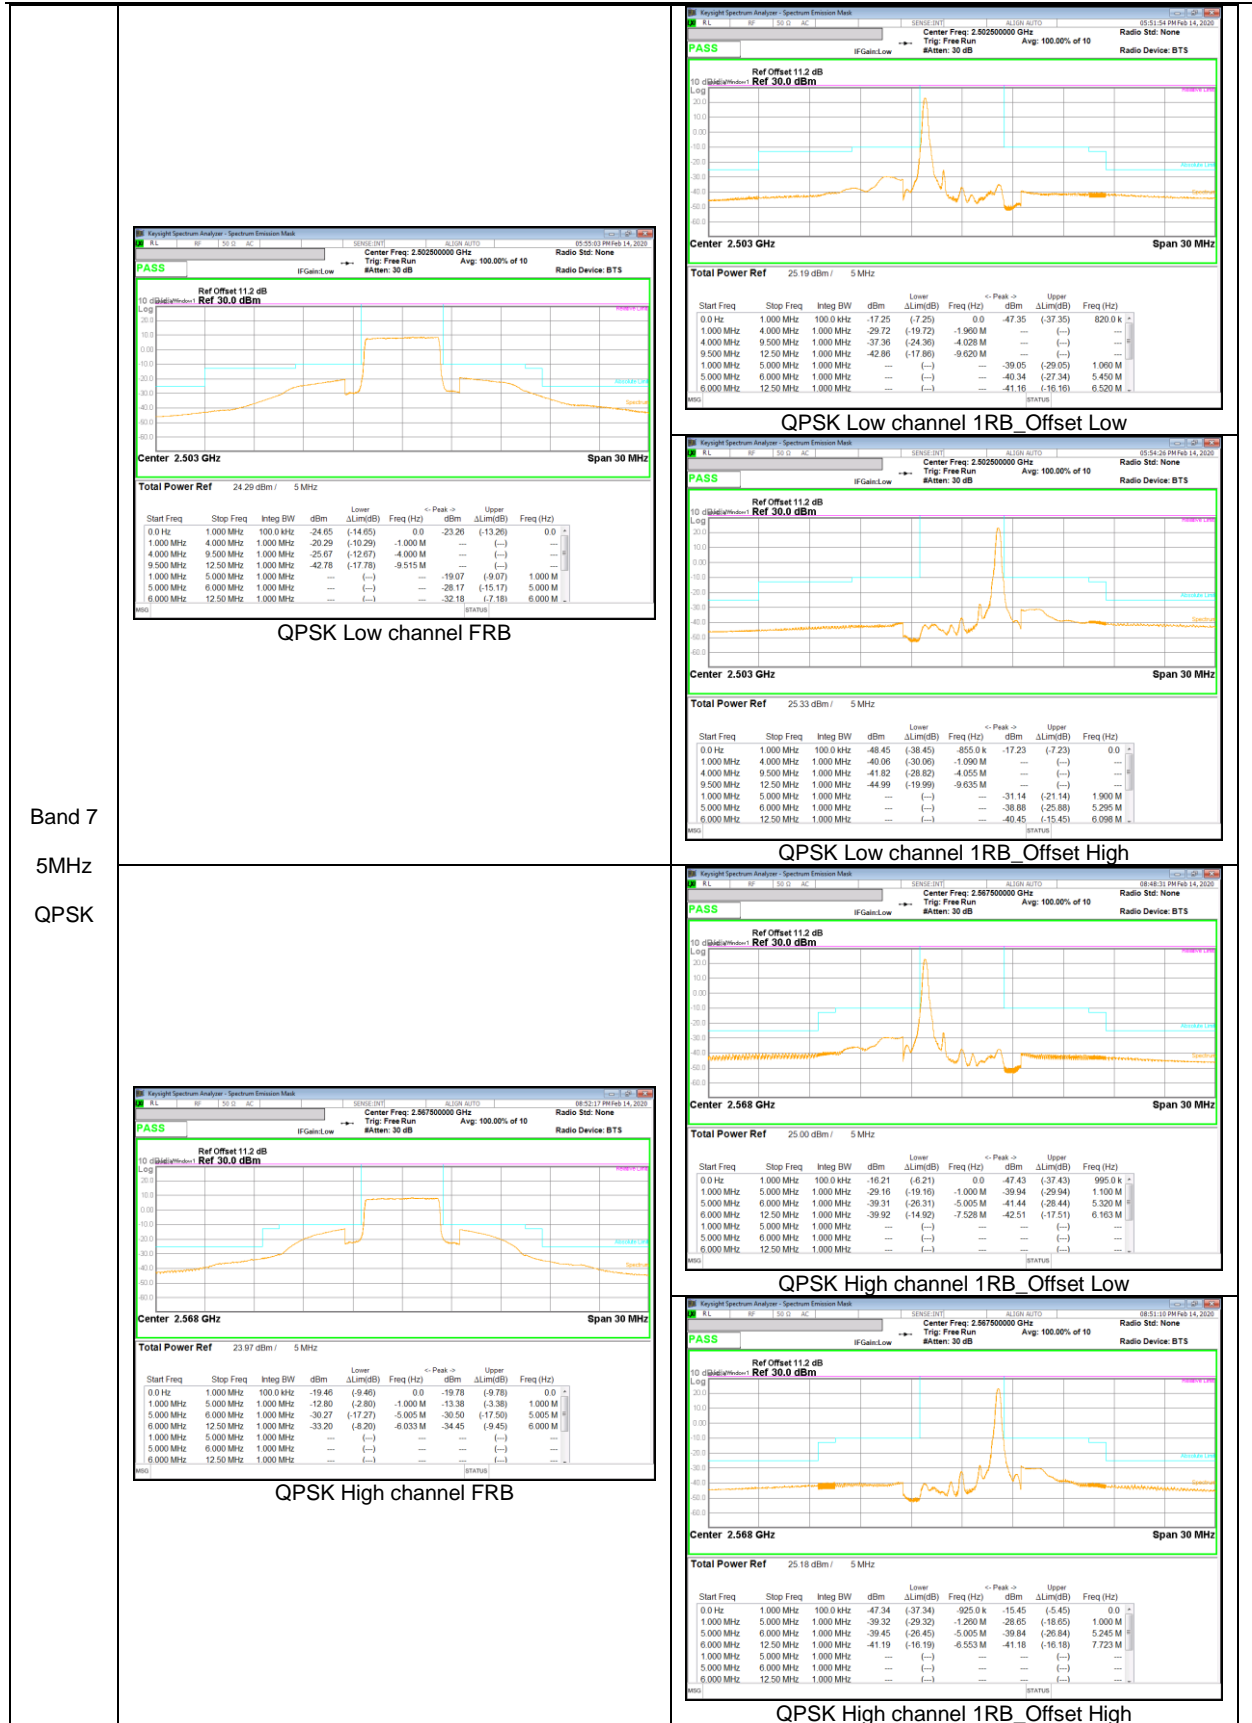

Band 7  
 20MHz  
 16QAM

Band 7  
 10MHz  
 QPSK

Band 7  
 5MHz  
 QPSK

**LTE Band 26**

Band 26  
 15MHz

QPSK Mid channel FRB

QPSK Mid channel 1RB (Offset 0)

16QAM Mid channel FRB

16QAM Mid channel 1RB (Offset 0)

Band 26  
 10MHz

QPSK Mid channel FRB

QPSK Mid channel 1RB (Offset 0)

QPSK Mid channel 1RB (Offset 49)

16QAM Mid channel FRB

16QAM Mid channel 1RB (Offset 0)

16QAM Mid channel 1RB (Offset 49)

Band 26  
 1.4MHz

**LTE Band 30**

LTE  
 Band30  
 10MHz  
 QPSK