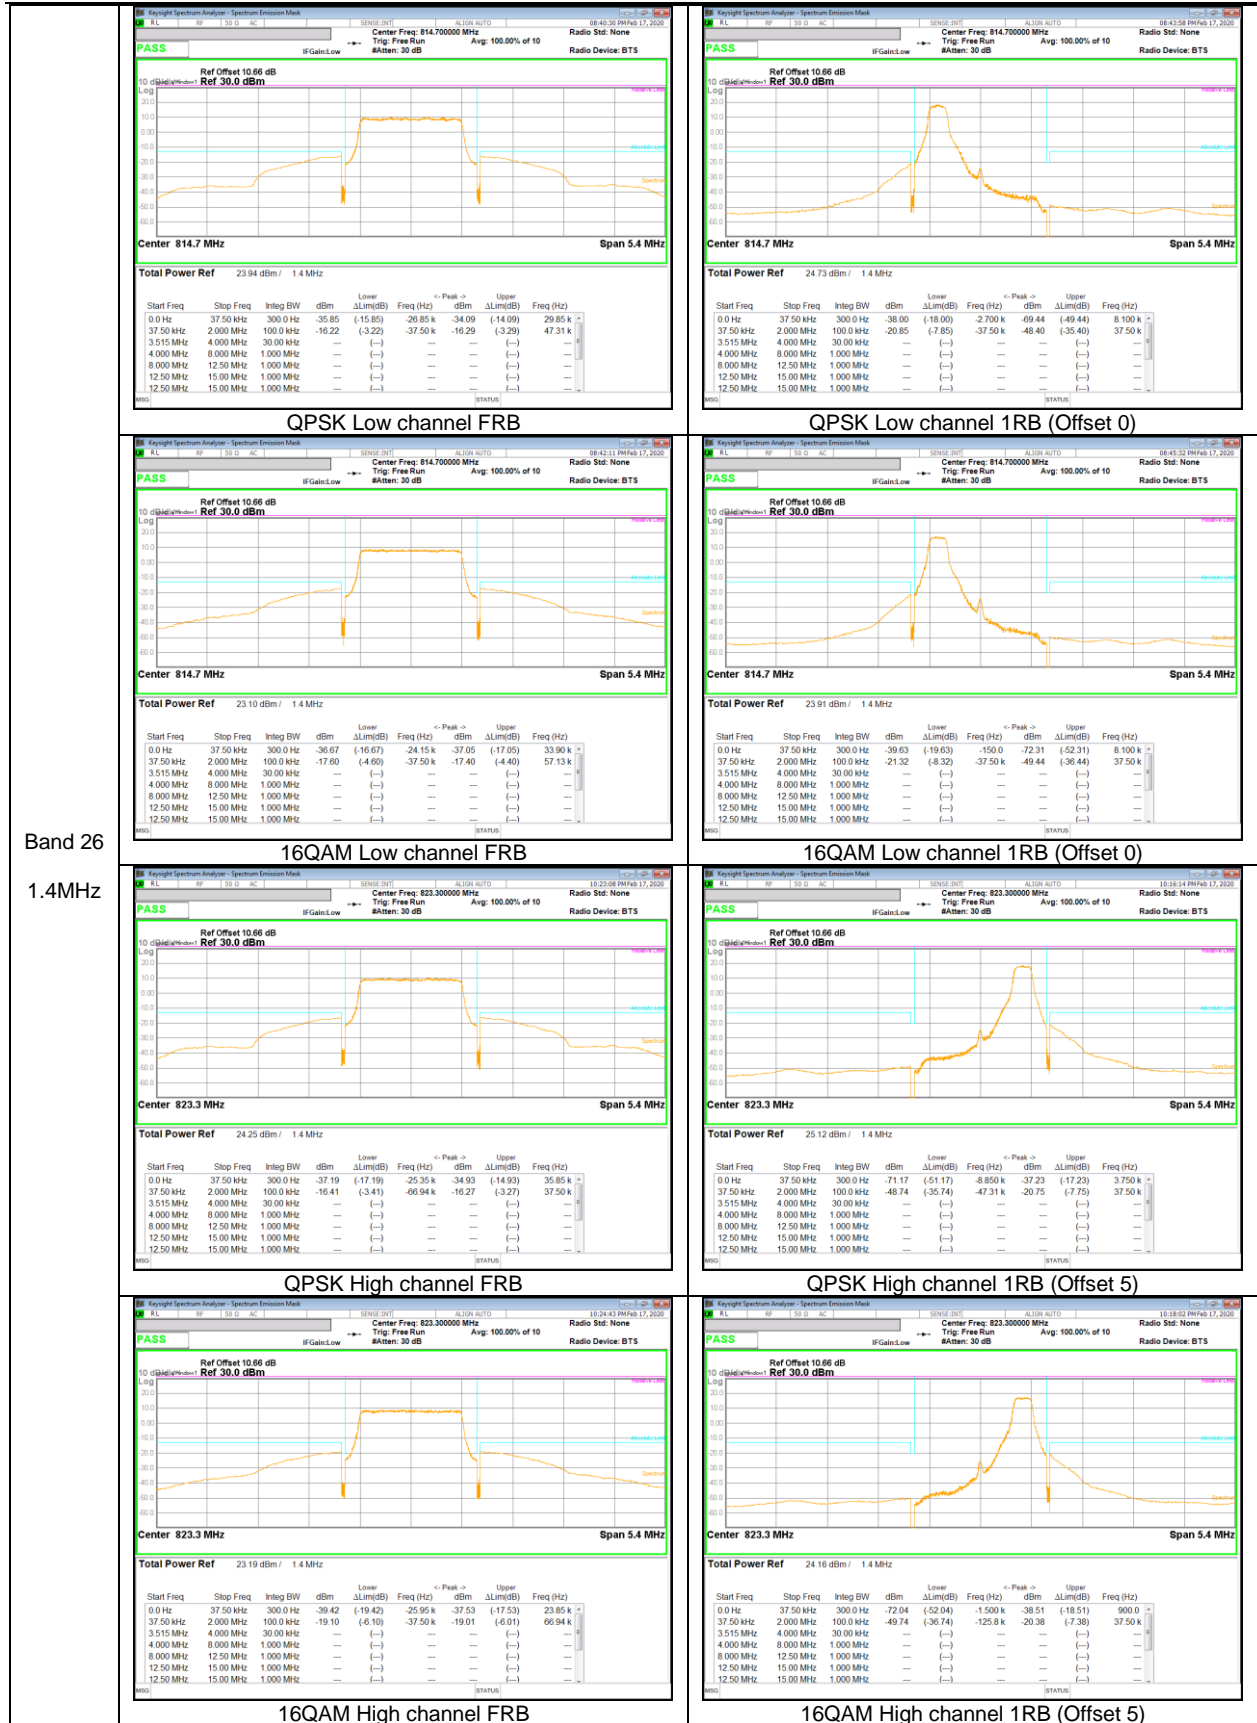

Band 7  
 20MHz  
 16QAM

Band 7  
 10MHz  
 QPSK

Band 7  
 5MHz  
 QPSK

**LTE Band 26**

Band 26  
 15MHz

QPSK Mid channel FRB

QPSK Mid channel 1RB (Offset 0)

16QAM Mid channel FRB

16QAM Mid channel 1RB (Offset 0)

Band 26  
 10MHz

QPSK Mid channel FRB

QPSK Mid channel 1RB (Offset 0)

QPSK Mid channel 1RB (Offset 49)

16QAM Mid channel FRB

16QAM Mid channel 1RB (Offset 0)

16QAM Mid channel 1RB (Offset 49)

Band 26  
 1.4MHz

**LTE Band 30**

LTE  
 Band30  
 10MHz  
 QPSK