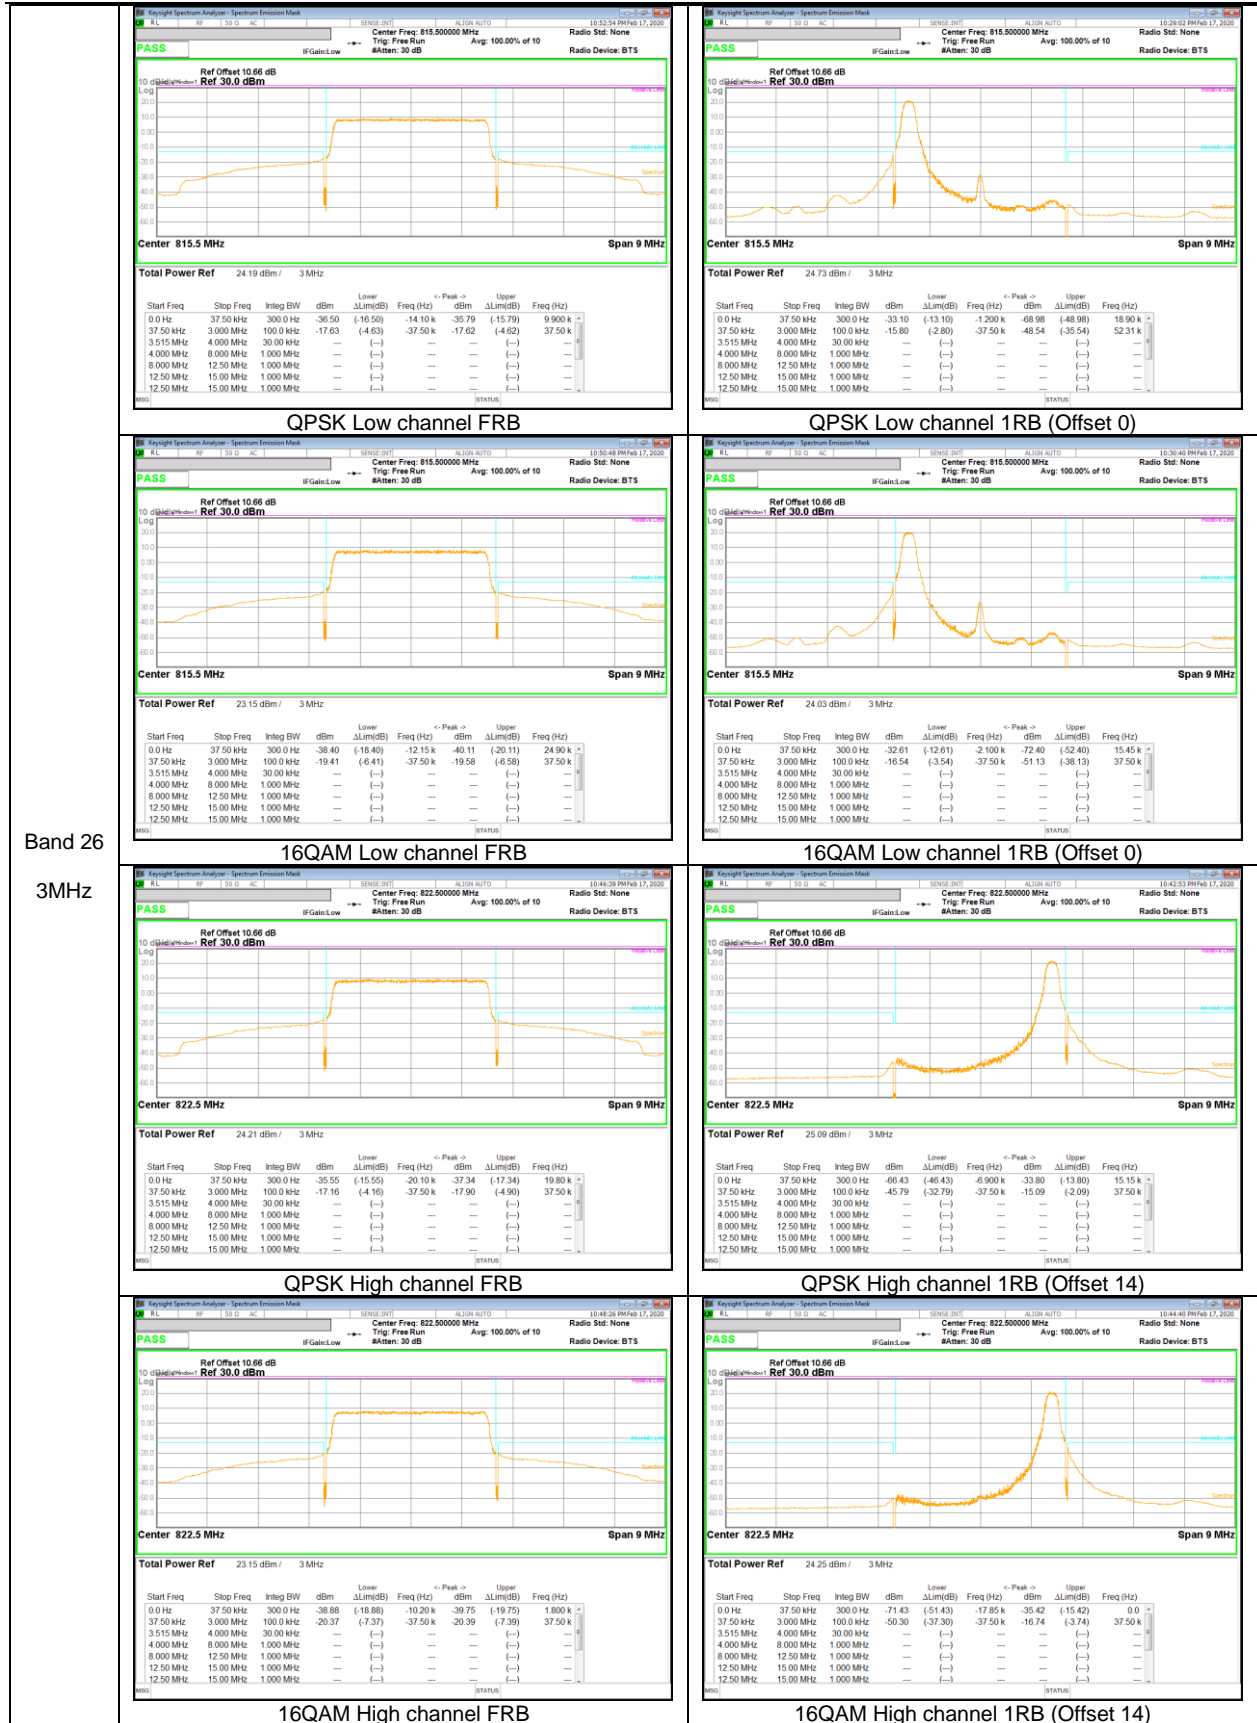

Band 7  
 20MHz  
 16QAM

Band 7  
 10MHz  
 QPSK

Band 7  
 5MHz  
 QPSK

**LTE Band 26**

Band 26  
 15MHz

QPSK Mid channel FRB

QPSK Mid channel 1RB (Offset 0)

16QAM Mid channel FRB

16QAM Mid channel 1RB (Offset 0)

Band 26  
 10MHz

QPSK Mid channel FRB

QPSK Mid channel 1RB (Offset 0)

QPSK Mid channel 1RB (Offset 49)

16QAM Mid channel FRB

16QAM Mid channel 1RB (Offset 0)

16QAM Mid channel 1RB (Offset 49)

Band 26  
 1.4MHz

**LTE Band 30**

LTE  
 Band30  
 10MHz  
 QPSK