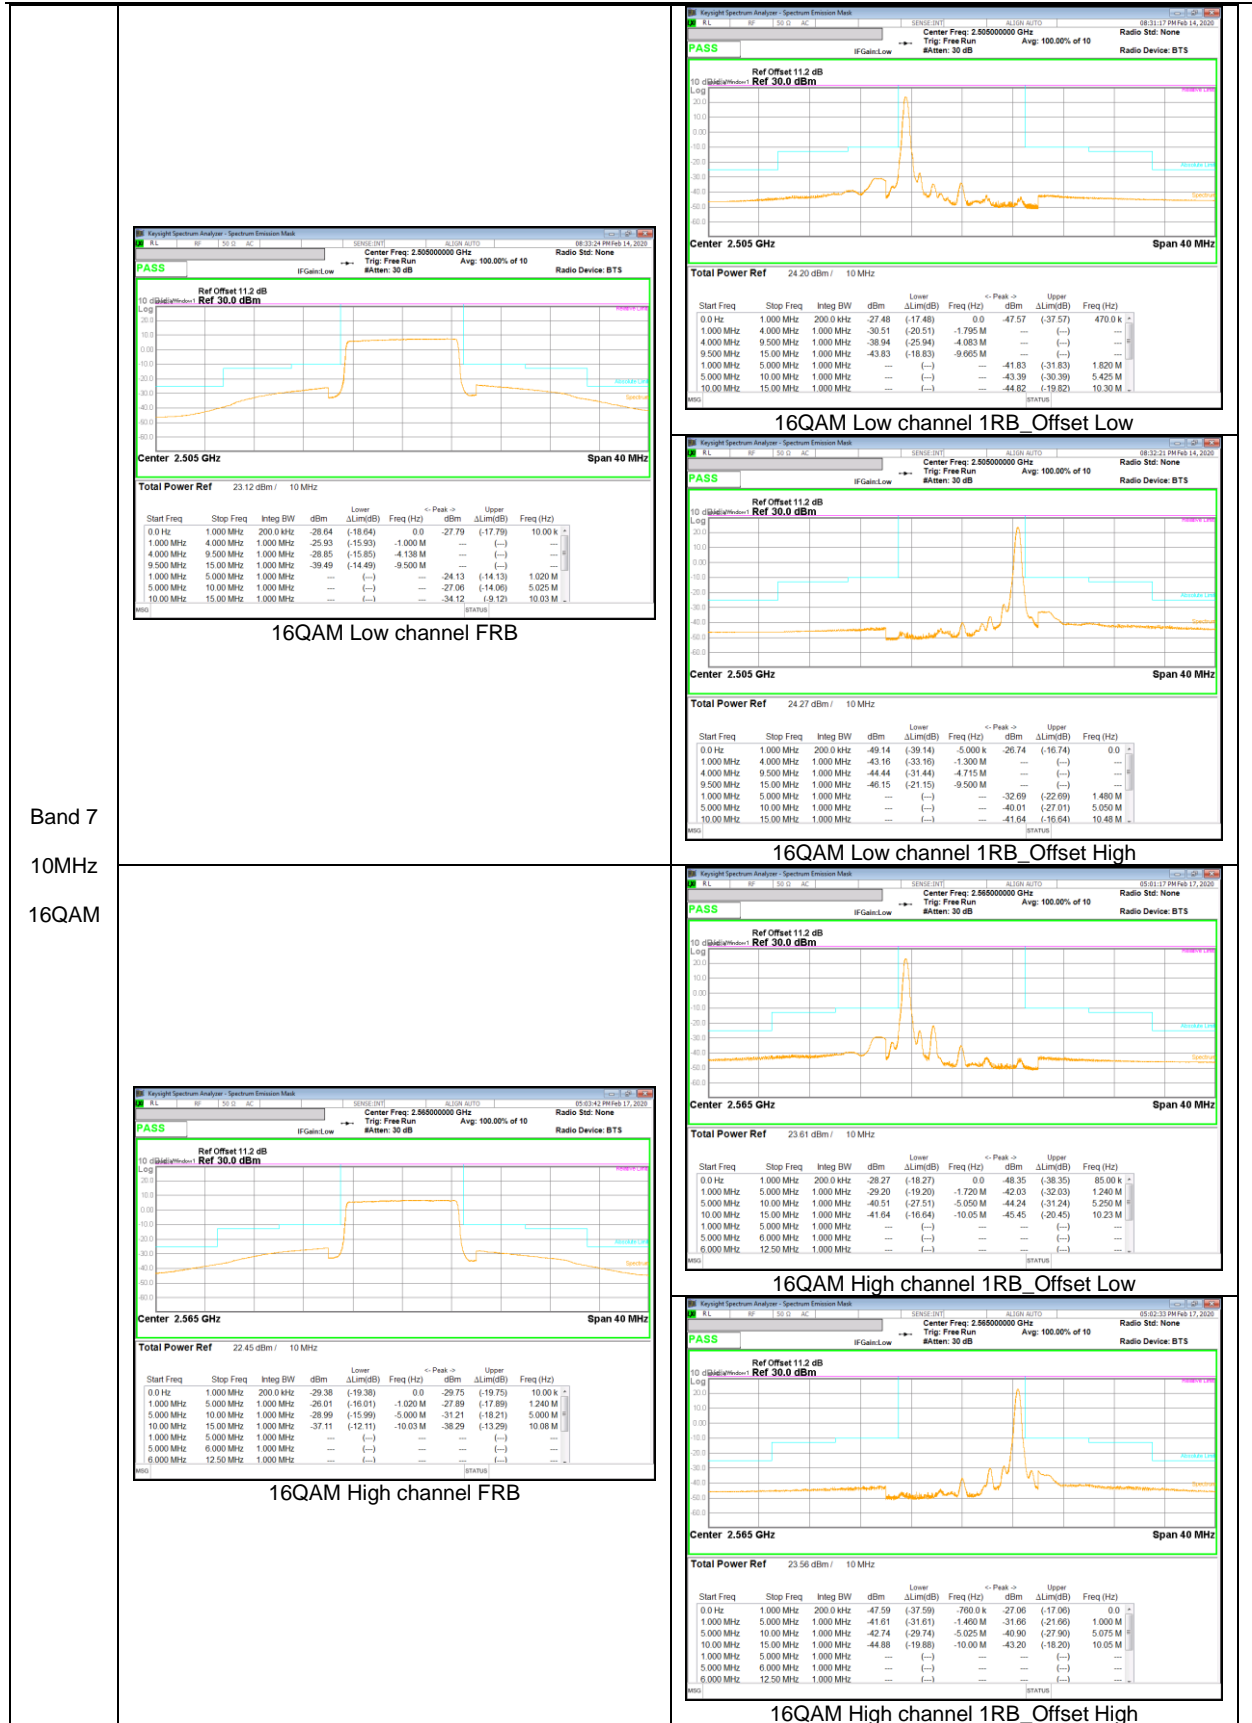

Band 7  
 20MHz  
 16QAM

Band 7  
 10MHz  
 QPSK

Band 7  
 5MHz  
 QPSK

**LTE Band 26**

Band 26  
 15MHz

QPSK Mid channel FRB

QPSK Mid channel 1RB (Offset 0)

16QAM Mid channel FRB

16QAM Mid channel 1RB (Offset 0)

Band 26  
 10MHz

QPSK Mid channel FRB

QPSK Mid channel 1RB (Offset 0)

QPSK Mid channel 1RB (Offset 49)

16QAM Mid channel FRB

16QAM Mid channel 1RB (Offset 0)

16QAM Mid channel 1RB (Offset 49)

Band 26  
 1.4MHz

**LTE Band 30**

LTE  
 Band30  
 10MHz  
 QPSK