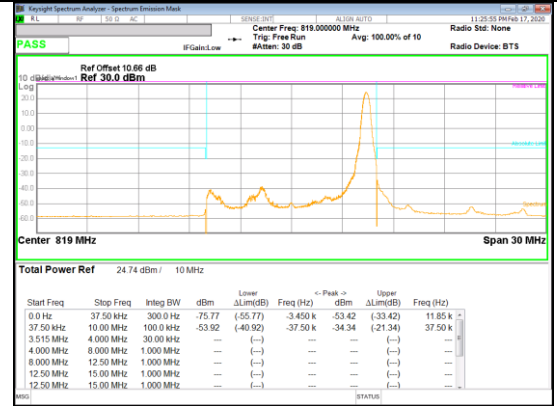

16QAM Mid channel 1RB (Offset 0)

Band 26  
 10MHz

QPSK Mid channel FRB

QPSK Mid channel 1RB (Offset 0)

QPSK Mid channel 1RB (Offset 49)

16QAM Mid channel FRB

16QAM Mid channel 1RB (Offset 0)

16QAM Mid channel 1RB (Offset 49)

Band 26  
 1.4MHz

**LTE Band 30**

LTE  
 Band30  
 10MHz  
 QPSK