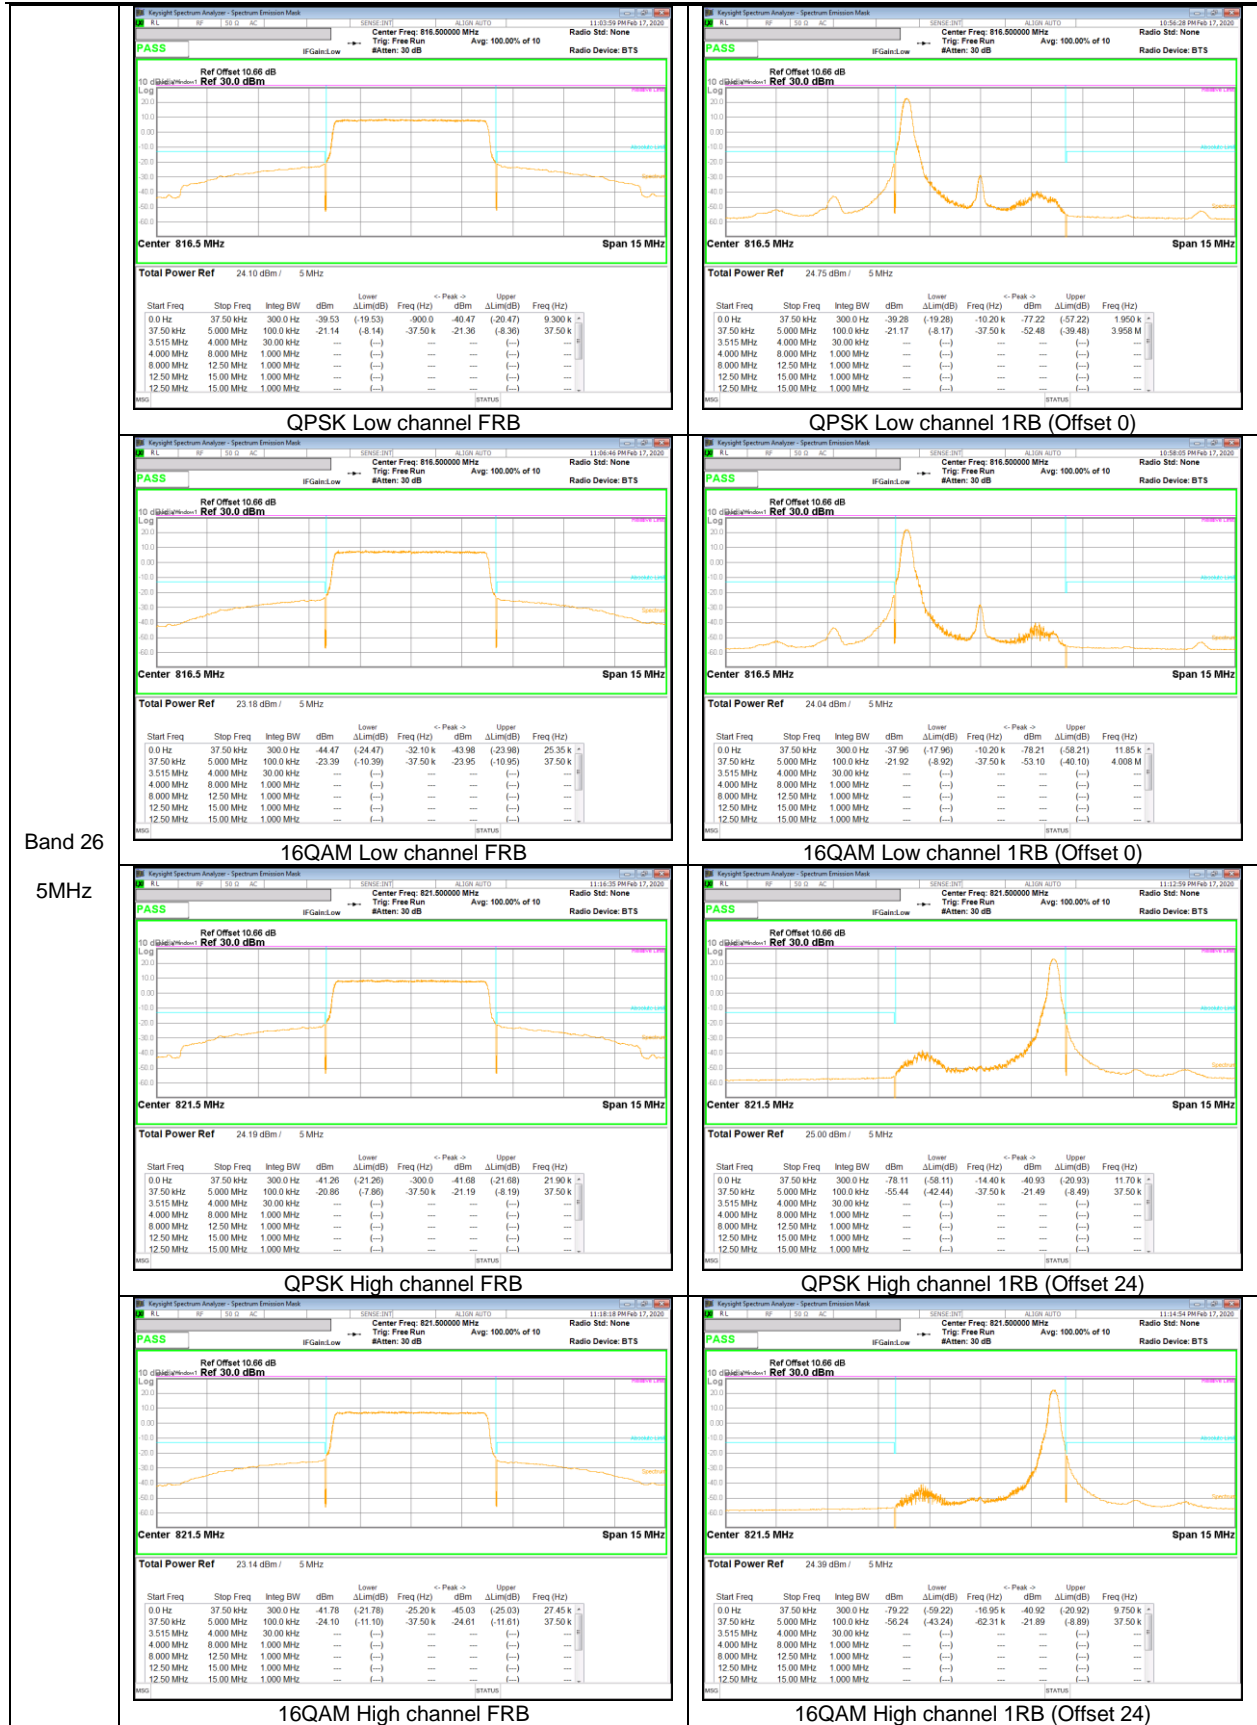

Band 7  
 20MHz  
 16QAM

Band 7  
 10MHz  
 QPSK

Band 7  
 5MHz  
 QPSK

**LTE Band 26**

Band 26  
 15MHz

QPSK Mid channel FRB

QPSK Mid channel 1RB (Offset 0)

16QAM Mid channel FRB

16QAM Mid channel 1RB (Offset 0)

Band 26  
 10MHz

QPSK Mid channel FRB

QPSK Mid channel 1RB (Offset 0)

QPSK Mid channel 1RB (Offset 49)

16QAM Mid channel FRB

16QAM Mid channel 1RB (Offset 0)

16QAM Mid channel 1RB (Offset 49)

Band 26  
 1.4MHz

**LTE Band 30**

LTE  
 Band30  
 10MHz  
 QPSK