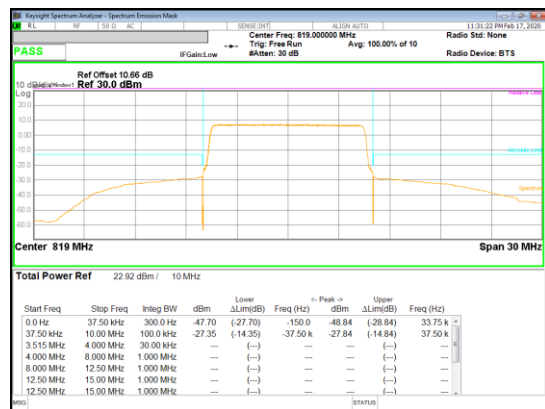

16QAM Mid channel 1RB (Offset 0)

Band 26  
 10MHz

QPSK Mid channel FRB

QPSK Mid channel 1RB (Offset 0)

QPSK Mid channel 1RB (Offset 49)

16QAM Mid channel FRB

16QAM Mid channel 1RB (Offset 0)

16QAM Mid channel 1RB (Offset 49)

Band 26  
 1.4MHz

**LTE Band 30**

LTE  
 Band30  
 10MHz  
 QPSK