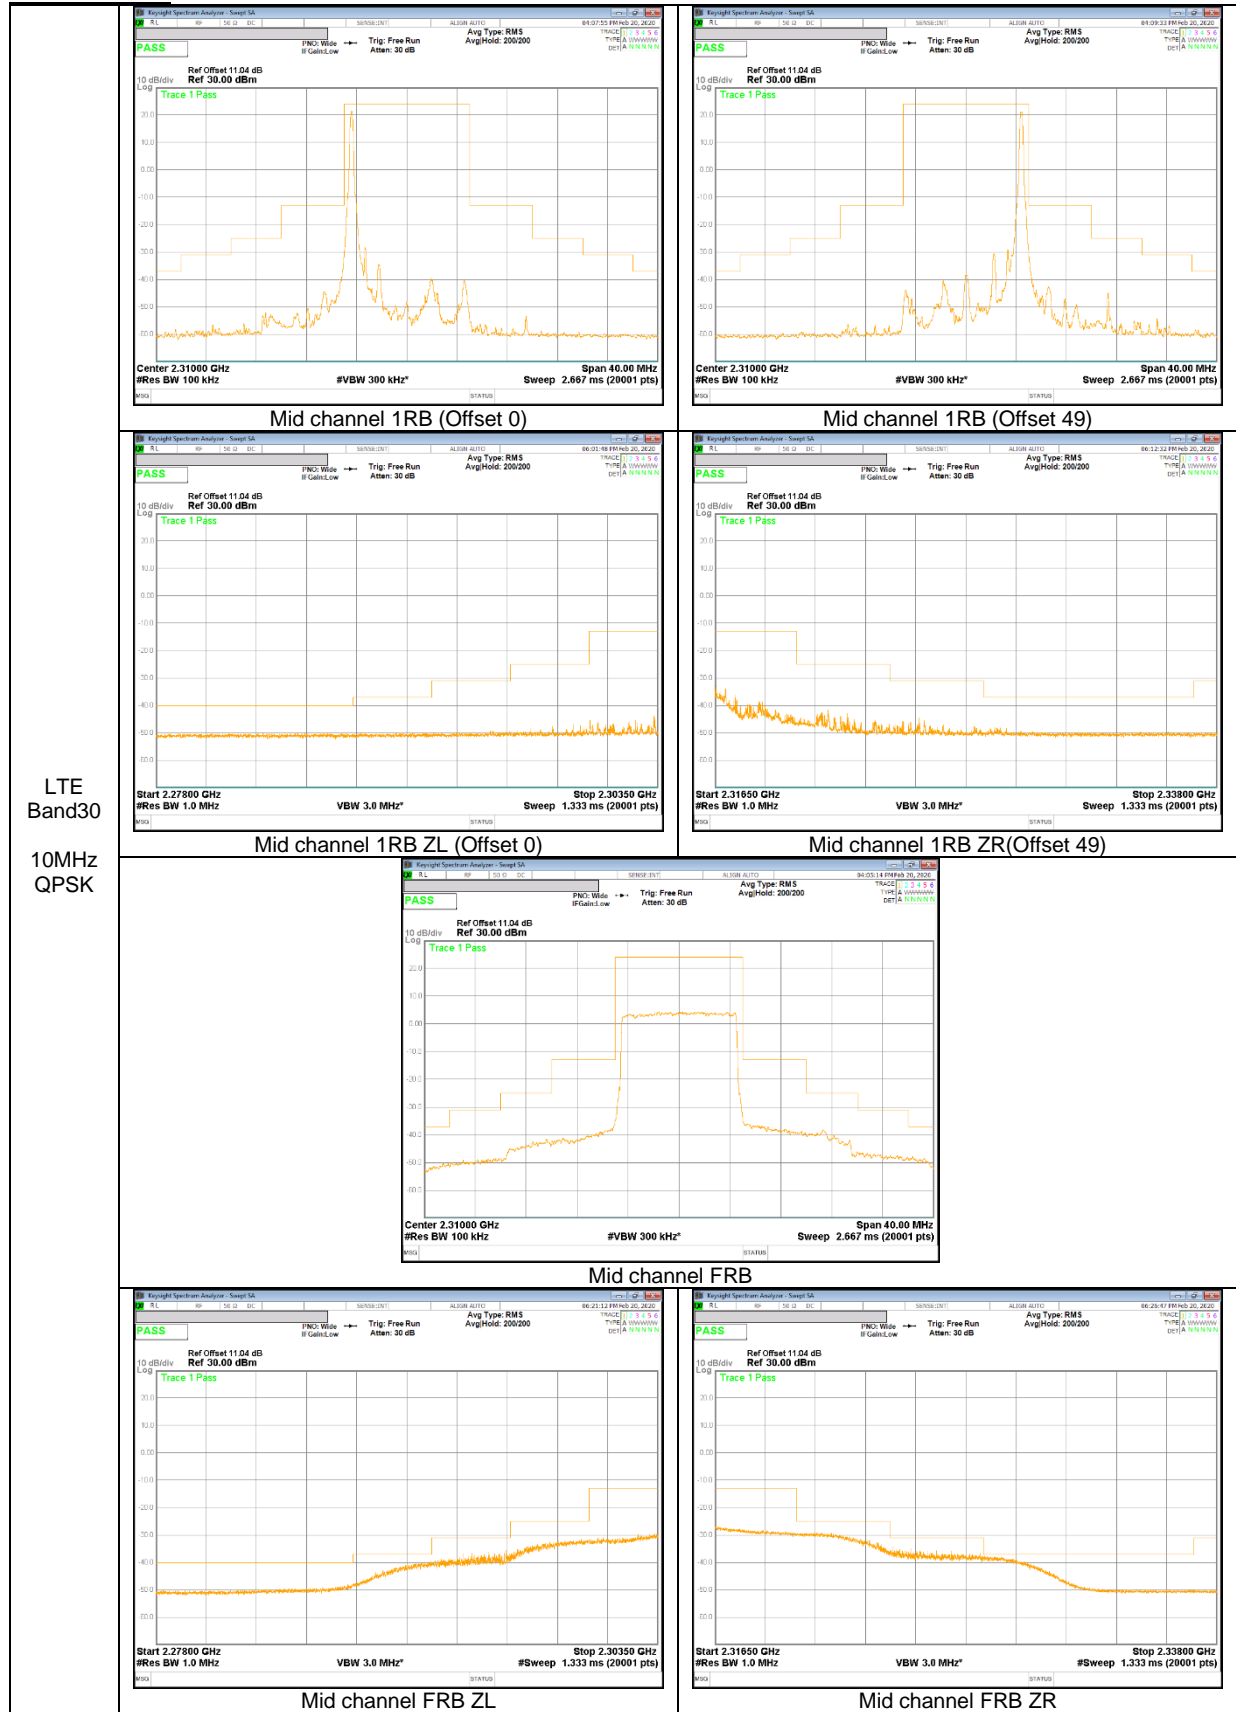

Band 7  
 20MHz  
 16QAM

Band 7  
 10MHz  
 QPSK

Band 7  
 5MHz  
 QPSK

**LTE Band 26**

Band 26  
 15MHz

QPSK Mid channel FRB

QPSK Mid channel 1RB (Offset 0)

16QAM Mid channel FRB

16QAM Mid channel 1RB (Offset 0)

Band 26  
 10MHz

QPSK Mid channel FRB

QPSK Mid channel 1RB (Offset 0)

QPSK Mid channel 1RB (Offset 49)

16QAM Mid channel FRB

16QAM Mid channel 1RB (Offset 0)

16QAM Mid channel 1RB (Offset 49)

Band 26  
 1.4MHz

**LTE Band 30**

LTE  
 Band30  
 10MHz  
 QPSK