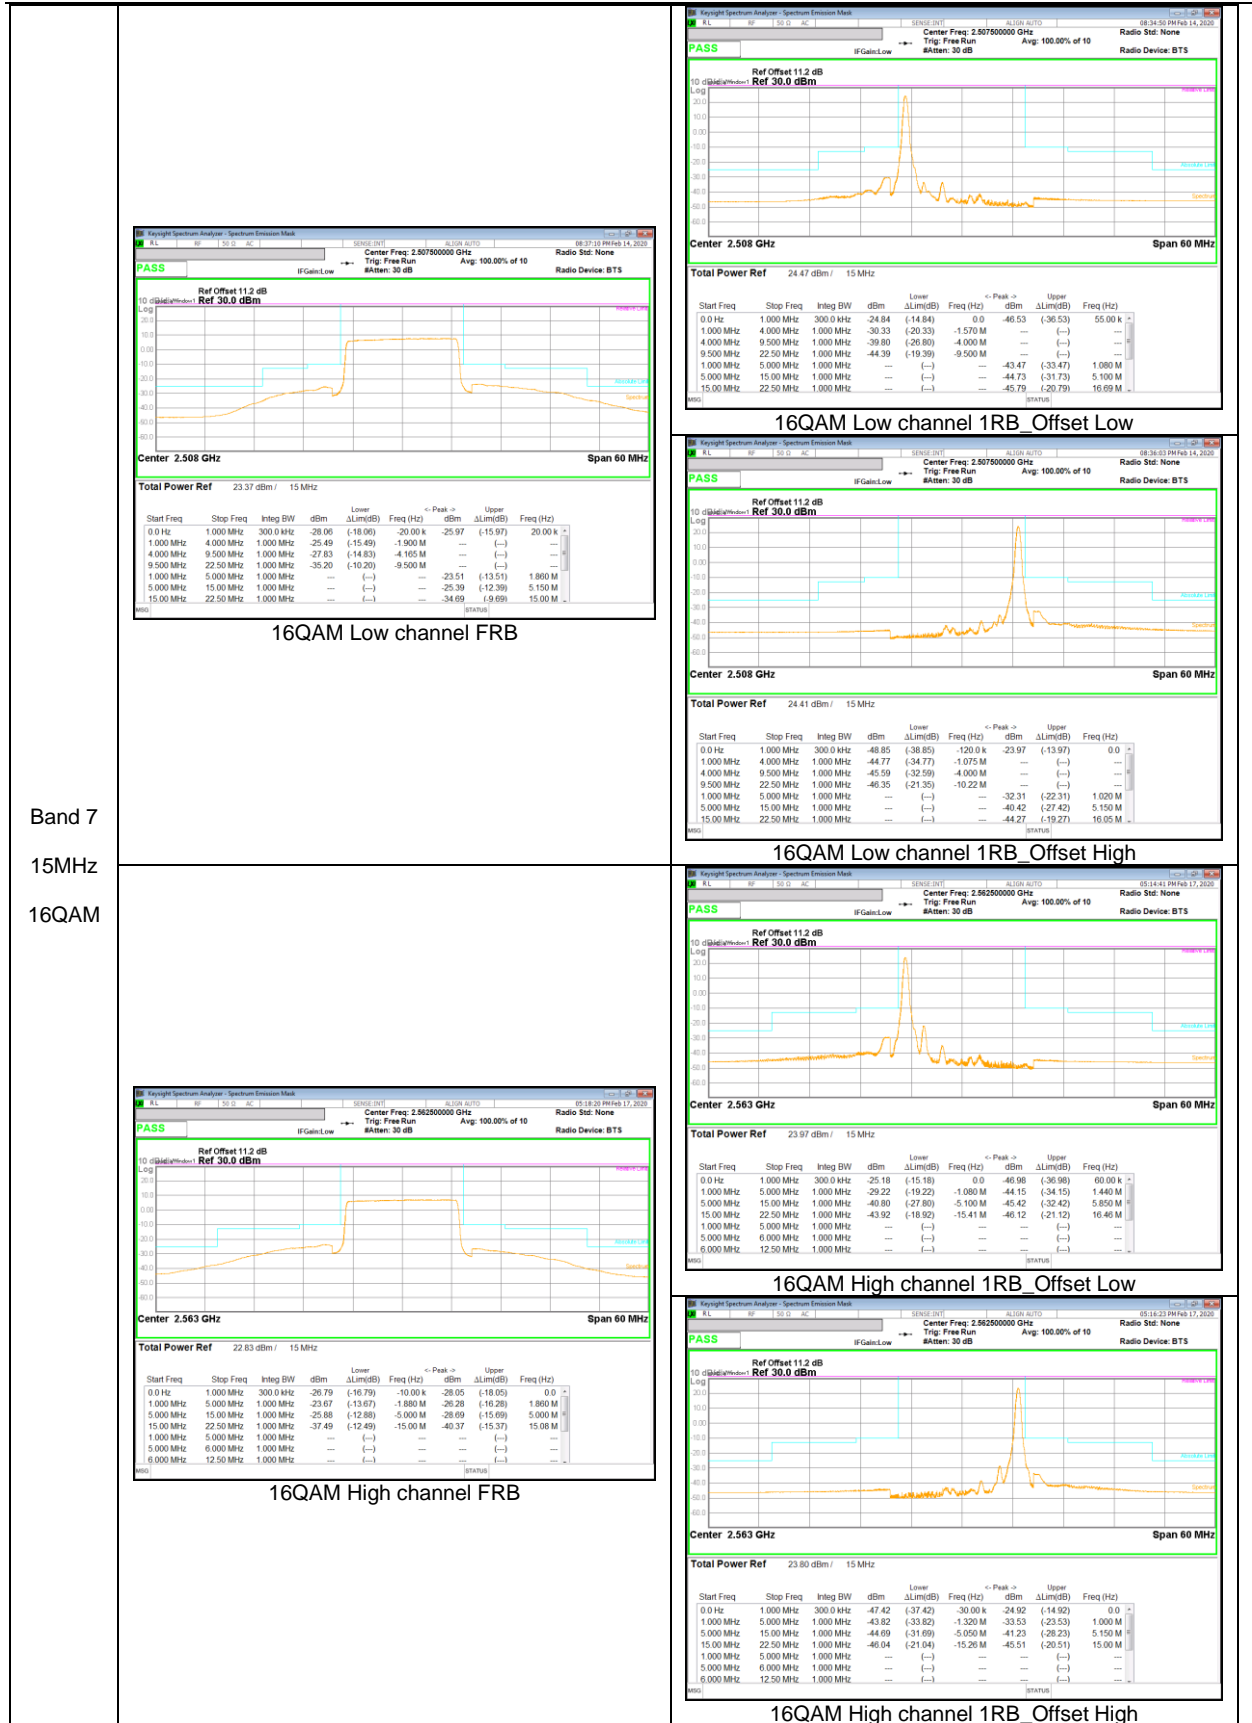

Band 7  
 20MHz  
 16QAM

Band 7  
 10MHz  
 QPSK

Band 7  
 5MHz  
 QPSK

**LTE Band 26**

Band 26  
 15MHz

QPSK Mid channel FRB

QPSK Mid channel 1RB (Offset 0)

16QAM Mid channel FRB

16QAM Mid channel 1RB (Offset 0)

Band 26  
 10MHz

QPSK Mid channel FRB

QPSK Mid channel 1RB (Offset 0)

QPSK Mid channel 1RB (Offset 49)

16QAM Mid channel FRB

16QAM Mid channel 1RB (Offset 0)

16QAM Mid channel 1RB (Offset 49)

Band 26  
 1.4MHz

**LTE Band 30**

LTE  
 Band30  
 10MHz  
 QPSK