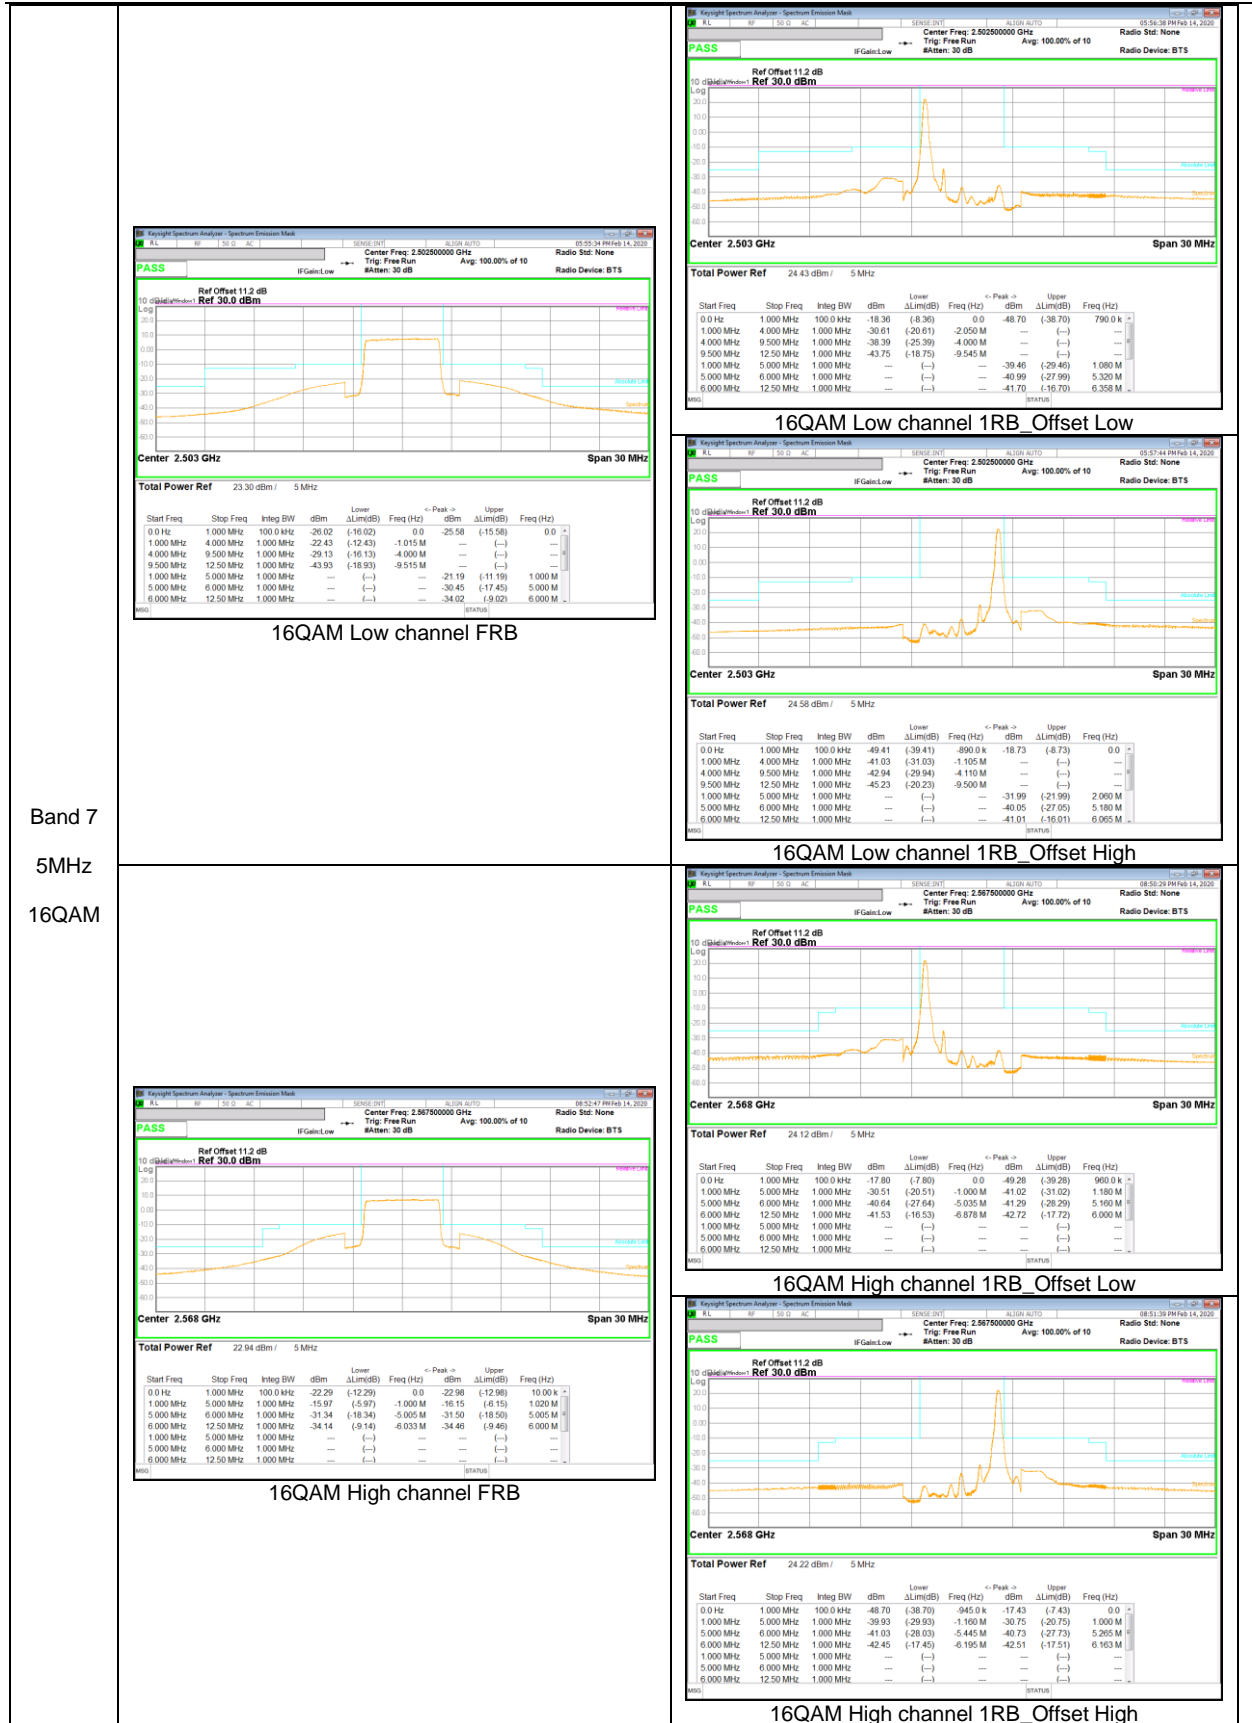

Band 7  
 20MHz  
 16QAM

Band 7  
 10MHz  
 QPSK

Band 7  
 5MHz  
 QPSK

**LTE Band 26**

Band 26  
 15MHz

QPSK Mid channel FRB

QPSK Mid channel 1RB (Offset 0)

16QAM Mid channel FRB

16QAM Mid channel 1RB (Offset 0)

Band 26  
 10MHz

QPSK Mid channel FRB

QPSK Mid channel 1RB (Offset 0)

QPSK Mid channel 1RB (Offset 49)

16QAM Mid channel FRB

16QAM Mid channel 1RB (Offset 0)

16QAM Mid channel 1RB (Offset 49)

Band 26  
 1.4MHz

**LTE Band 30**

LTE  
 Band30  
 10MHz  
 QPSK