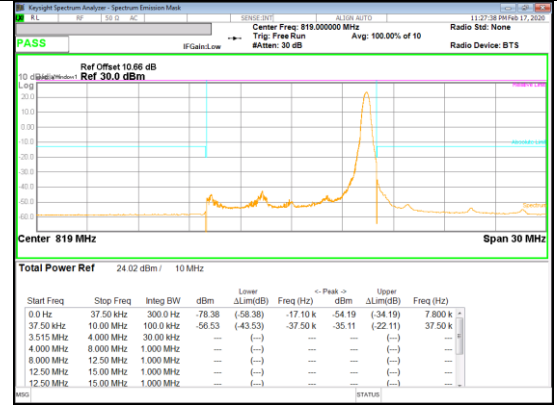

16QAM Mid channel 1RB (Offset 0)

Band 26  
 10MHz

QPSK Mid channel FRB

QPSK Mid channel 1RB (Offset 0)

QPSK Mid channel 1RB (Offset 49)

16QAM Mid channel FRB

16QAM Mid channel 1RB (Offset 0)

16QAM Mid channel 1RB (Offset 49)

Band 26  
 1.4MHz

**LTE Band 30**

LTE  
 Band30  
 10MHz  
 QPSK