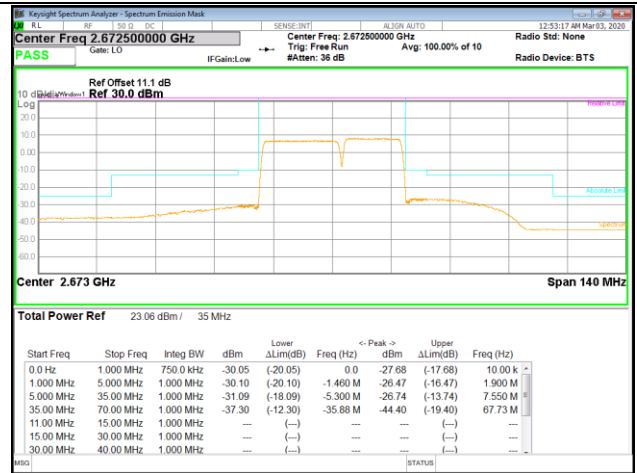

LTE B41 15MHz + 20MHz 16QAM Mid Ch RB1-0 + RB1-99

LTE B41 15MHz + 20MHz 16QAM Mid Ch RB75-0 + RB100-0

LTE B41 15MHz + 20MHz 16QAM High Ch RB1-0 + RB1-99

LTE B41 15MHz + 20MHz 16QAM High Ch RB75-0 + RB100-0

LTE B41 20MHz + 15MHz QPSK Low Ch RB1-0 + RB1-74

LTE B41 20MHz + 15MHz QPSK Low Ch RB100-0 + RB75-0

LTE B41 20MHz + 15MHz QPSK Mid Ch RB1-0 + RB1-74

LTE B41 20MHz + 15MHz QPSK Mid Ch RB100-0 + RB75-0

LTE B41 20MHz + 15MHz QPSK High Ch RB1-0 + RB1-74

LTE B41 20MHz + 15MHz QPSK High Ch RB100-0 + RB75-0

LTE B41 20MHz + 15MHz 16QAM Low Ch RB1-0 + RB1-74

LTE B41 20MHz + 15MHz 16QAM Low Ch RB100-0 + RB75-0

LTE B41 20MHz + 15MHz 16QAM Mid Ch RB1-0 + RB1-74