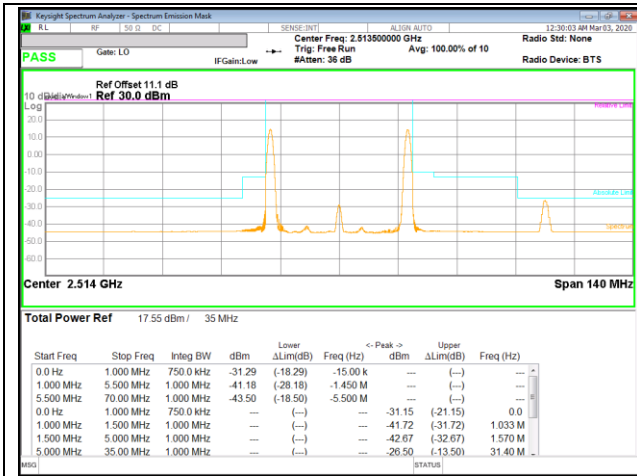

LTE B41 20MHz + 10MHz QPSK High Ch RB1-0 + RB1-49

LTE B41 20MHz + 10MHz QPSK High Ch RB100-0 + RB50-0

LTE B41 15MHz + 15MHz QPSK Low Ch RB1-0 + RB1-74

LTE B41 15MHz + 15MHz QPSK Low Ch RB75-0 + RB75-0

LTE B41 15MHz + 15MHz QPSK Mid Ch RB1-0 + RB1-74

LTE B41 15MHz + 15MHz QPSK Mid Ch RB75-0 + RB75-0

LTE B41 15MHz + 15MHz QPSK High Ch RB1-0 + RB1-74

LTE B41 15MHz + 15MHz QPSK High Ch RB75-0 + RB75-0

LTE B41 15MHz + 20MHz 16QAM Low Ch RB1-0 + RB1-99

LTE B41 15MHz + 20MHz 16QAM Low Ch RB75-0 + RB100-0

LTE B41 15MHz + 20MHz 16QAM Mid Ch RB1-0 + RB1-99

LTE B41 15MHz + 20MHz 16QAM Mid Ch RB75-0 + RB100-0

LTE B41 15MHz + 20MHz 16QAM High Ch RB1-0 + RB1-99

LTE B41 15MHz + 20MHz 16QAM High Ch RB75-0 + RB100-0