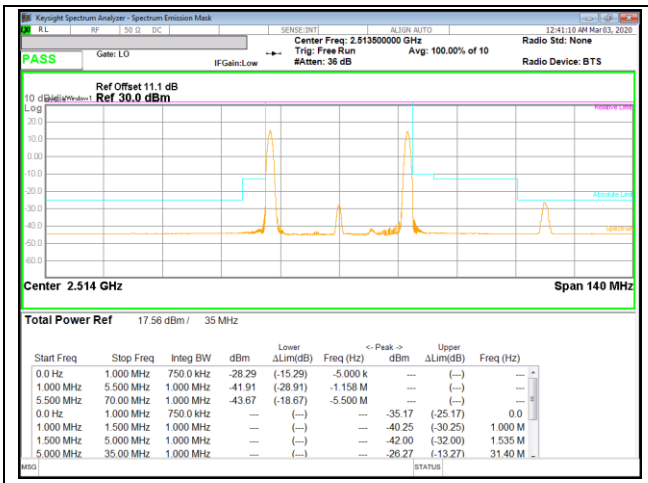

LTE B41 20MHz + 15MHz QPSK Low Ch RB1-0 + RB1-74

LTE B41 20MHz + 15MHz QPSK Low Ch RB100-0 + RB75-0

LTE B41 20MHz + 15MHz QPSK Mid Ch RB1-0 + RB1-74

LTE B41 20MHz + 15MHz QPSK Mid Ch RB100-0 + RB75-0

LTE B41 20MHz + 15MHz QPSK High Ch RB1-0 + RB1-74

LTE B41 20MHz + 15MHz QPSK High Ch RB100-0 + RB75-0

LTE B41 20MHz + 15MHz 16QAM Low Ch RB1-0 + RB1-74

LTE B41 20MHz + 15MHz 16QAM Low Ch RB100-0 + RB75-0

LTE B41 20MHz + 15MHz 16QAM Mid Ch RB1-0 + RB1-74