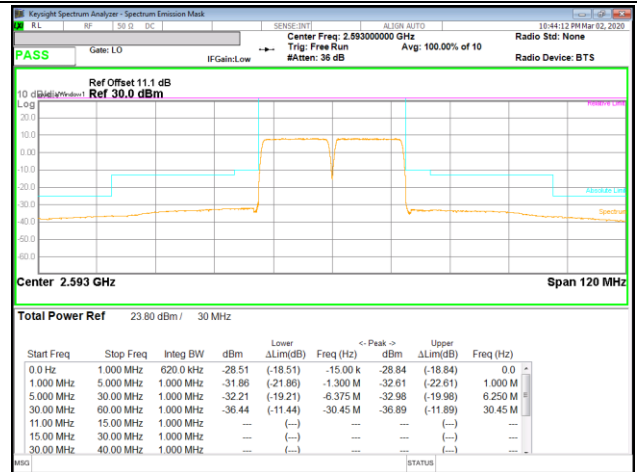

LTE B41 10MHz + 20MHz QPSK High Ch RB50-0 + RB100-0

LTE B41 20MHz + 10MHz QPSK Low Ch RB1-0 + RB1-49

LTE B41 20MHz + 10MHz QPSK Low Ch RB100-0 + RB50-0

LTE B41 20MHz + 10MHz QPSK Mid Ch RB1-0 + RB1-49

LTE B41 20MHz + 10MHz QPSK Mid Ch RB100-0 + RB50-0

LTE B41 20MHz + 10MHz QPSK High Ch RB1-0 + RB1-49

LTE B41 20MHz + 10MHz QPSK High Ch RB100-0 + RB50-0

LTE B41 15MHz + 15MHz QPSK Low Ch RB1-0 + RB1-74

LTE B41 15MHz + 15MHz QPSK Low Ch RB75-0 + RB75-0

LTE B41 15MHz + 15MHz QPSK Mid Ch RB1-0 + RB1-74

LTE B41 15MHz + 15MHz QPSK Mid Ch RB75-0 + RB75-0

LTE B41 15MHz + 15MHz QPSK High Ch RB1-0 + RB1-74

LTE B41 15MHz + 15MHz QPSK High Ch RB75-0 + RB75-0

LTE B41 15MHz + 20MHz 16QAM Low Ch RB1-0 + RB1-99

LTE B41 15MHz + 20MHz 16QAM Low Ch RB75-0 + RB100-0