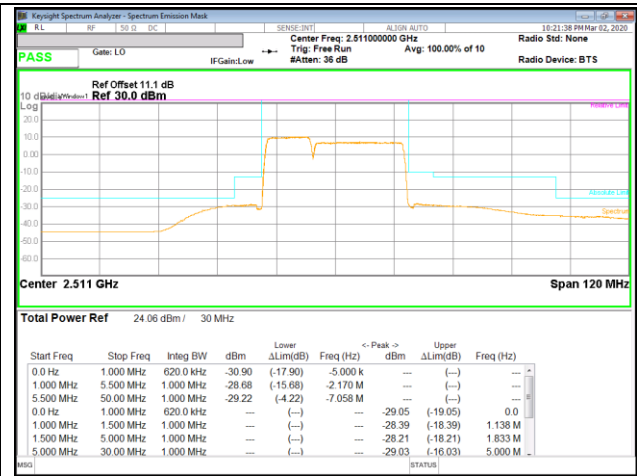

LTE B41 10MHz + 20MHz QPSK Low Ch RB1-0 + RB1-99

LTE B41 10MHz + 20MHz QPSK Low Ch RB50-0 + RB100-0

LTE B41 10MHz + 20MHz QPSK Mid Ch RB1-0 + RB1-99

LTE B41 10MHz + 20MHz QPSK Mid Ch RB50-0 + RB100-0

LTE B41 10MHz + 20MHz QPSK High Ch RB1-0 + RB1-99

LTE B41 10MHz + 20MHz QPSK High Ch RB50-0 + RB100-0

LTE B41 20MHz + 10MHz QPSK Low Ch RB1-0 + RB1-49

LTE B41 20MHz + 10MHz QPSK Low Ch RB100-0 + RB50-0

LTE B41 20MHz + 10MHz QPSK Mid Ch RB1-0 + RB1-49

LTE B41 20MHz + 10MHz QPSK Mid Ch RB100-0 + RB50-0

LTE B41 20MHz + 10MHz QPSK High Ch RB1-0 + RB1-49

LTE B41 20MHz + 10MHz QPSK High Ch RB100-0 + RB50-0

LTE B41 15MHz + 15MHz QPSK Low Ch RB1-0 + RB1-74

LTE B41 15MHz + 15MHz QPSK Low Ch RB75-0 + RB75-0

LTE B41 15MHz + 15MHz QPSK Mid Ch RB1-0 + RB1-74