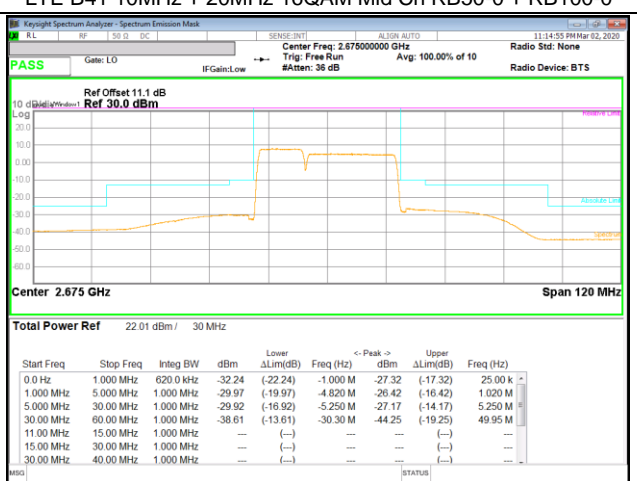

LTE B41 10MHz + 20MHz QPSK Low Ch RB1-0 + RB1-99

LTE B41 10MHz + 20MHz QPSK Low Ch RB50-0 + RB100-0

LTE B41 10MHz + 20MHz QPSK Mid Ch RB1-0 + RB1-99

LTE B41 10MHz + 20MHz QPSK Mid Ch RB50-0 + RB100-0

LTE B41 10MHz + 20MHz QPSK High Ch RB1-0 + RB1-99

LTE B41 10MHz + 20MHz QPSK High Ch RB50-0 + RB100-0

LTE B41 20MHz + 10MHz QPSK Low Ch RB1-0 + RB1-49

LTE B41 20MHz + 10MHz QPSK Low Ch RB100-0 + RB50-0

LTE B41 20MHz + 10MHz QPSK Mid Ch RB1-0 + RB1-49

LTE B41 20MHz + 10MHz QPSK Mid Ch RB100-0 + RB50-0

LTE B41 20MHz + 10MHz QPSK High Ch RB1-0 + RB1-49

LTE B41 20MHz + 10MHz QPSK High Ch RB100-0 + RB50-0

LTE B41 15MHz + 15MHz QPSK Low Ch RB1-0 + RB1-74

LTE B41 15MHz + 15MHz QPSK Low Ch RB75-0 + RB75-0

LTE B41 15MHz + 15MHz QPSK Mid Ch RB1-0 + RB1-74