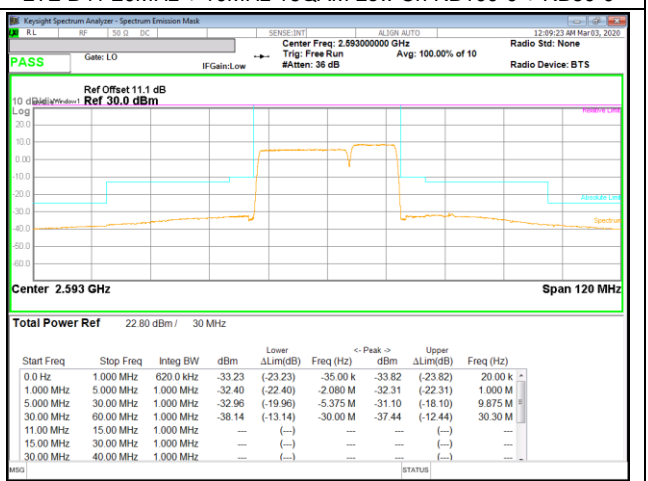

LTE B41 10MHz + 20MHz QPSK Low Ch RB1-0 + RB1-99

LTE B41 10MHz + 20MHz QPSK Low Ch RB50-0 + RB100-0

LTE B41 10MHz + 20MHz QPSK Mid Ch RB1-0 + RB1-99

LTE B41 10MHz + 20MHz QPSK Mid Ch RB50-0 + RB100-0

LTE B41 10MHz + 20MHz QPSK High Ch RB1-0 + RB1-99

LTE B41 10MHz + 20MHz QPSK High Ch RB50-0 + RB100-0

LTE B41 20MHz + 10MHz QPSK Low Ch RB1-0 + RB1-49

LTE B41 20MHz + 10MHz QPSK Low Ch RB100-0 + RB50-0

LTE B41 20MHz + 10MHz QPSK Mid Ch RB1-0 + RB1-49

LTE B41 20MHz + 10MHz QPSK Mid Ch RB100-0 + RB50-0

LTE B41 20MHz + 10MHz QPSK High Ch RB1-0 + RB1-49

LTE B41 20MHz + 10MHz QPSK High Ch RB100-0 + RB50-0

LTE B41 15MHz + 15MHz QPSK Low Ch RB1-0 + RB1-74

LTE B41 15MHz + 15MHz QPSK Low Ch RB75-0 + RB75-0

LTE B41 15MHz + 15MHz QPSK Mid Ch RB1-0 + RB1-74