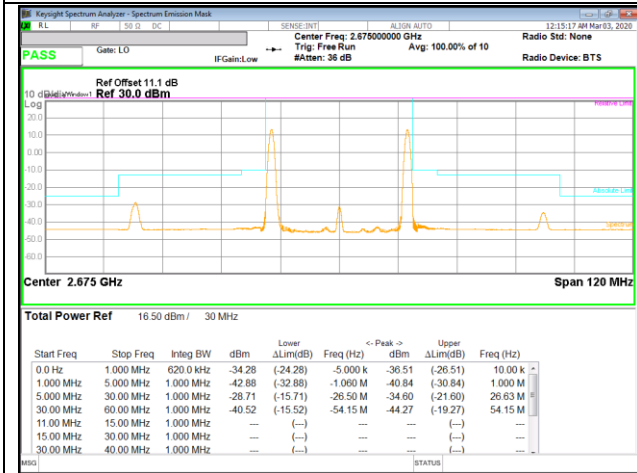

LTE B41 10MHz + 20MHz QPSK Low Ch RB1-0 + RB1-99

LTE B41 10MHz + 20MHz QPSK Low Ch RB50-0 + RB100-0

LTE B41 10MHz + 20MHz QPSK Mid Ch RB1-0 + RB1-99

LTE B41 10MHz + 20MHz QPSK Mid Ch RB50-0 + RB100-0

LTE B41 10MHz + 20MHz QPSK High Ch RB1-0 + RB1-99

LTE B41 10MHz + 20MHz QPSK High Ch RB50-0 + RB100-0

LTE B41 20MHz + 10MHz QPSK Low Ch RB1-0 + RB1-49

LTE B41 20MHz + 10MHz QPSK Low Ch RB100-0 + RB50-0

LTE B41 20MHz + 10MHz QPSK Mid Ch RB1-0 + RB1-49

LTE B41 20MHz + 10MHz QPSK Mid Ch RB100-0 + RB50-0

LTE B41 20MHz + 10MHz QPSK High Ch RB1-0 + RB1-49

LTE B41 20MHz + 10MHz QPSK High Ch RB100-0 + RB50-0

LTE B41 15MHz + 15MHz QPSK Low Ch RB1-0 + RB1-74

LTE B41 15MHz + 15MHz QPSK Low Ch RB75-0 + RB75-0

LTE B41 15MHz + 15MHz QPSK Mid Ch RB1-0 + RB1-74

LTE B41 15MHz + 15MHz QPSK Mid Ch RB75-0 + RB75-0

LTE B41 15MHz + 15MHz QPSK High Ch RB1-0 + RB1-74

LTE B41 15MHz + 15MHz QPSK High Ch RB75-0 + RB75-0

LTE B41 15MHz + 20MHz 16QAM Low Ch RB1-0 + RB1-99

LTE B41 15MHz + 20MHz 16QAM Low Ch RB75-0 + RB100-0