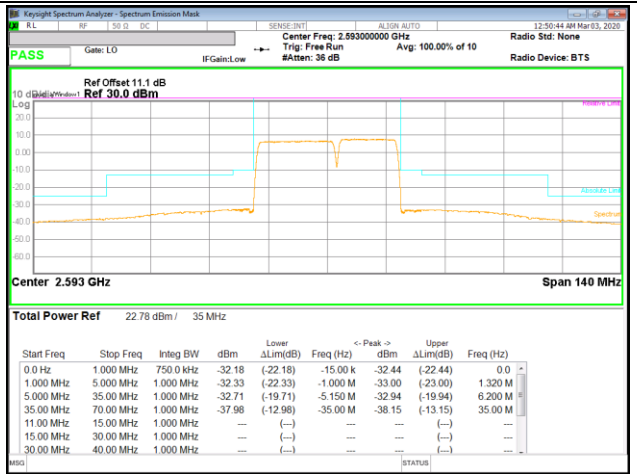

LTE B41 20MHz + 15MHz QPSK Low Ch RB1-0 + RB1-74

LTE B41 20MHz + 15MHz QPSK Low Ch RB100-0 + RB75-0

LTE B41 20MHz + 15MHz QPSK Mid Ch RB1-0 + RB1-74

LTE B41 20MHz + 15MHz QPSK Mid Ch RB100-0 + RB75-0

LTE B41 20MHz + 15MHz QPSK High Ch RB1-0 + RB1-74

LTE B41 20MHz + 15MHz QPSK High Ch RB100-0 + RB75-0

LTE B41 20MHz + 15MHz 16QAM Low Ch RB1-0 + RB1-74

LTE B41 20MHz + 15MHz 16QAM Low Ch RB100-0 + RB75-0

LTE B41 20MHz + 15MHz 16QAM Mid Ch RB1-0 + RB1-74

LTE B41 20MHz + 15MHz 16QAM Mid Ch RB100-0 + RB75-0

LTE B41 20MHz + 15MHz 16QAM High Ch RB1-0 + RB1-74

LTE B41 20MHz + 15MHz 16QAM High Ch RB100-0 + RB75-0

LTE B41 20MHz + 20MHz QPSK Low Ch RB1-0 + RB1-99