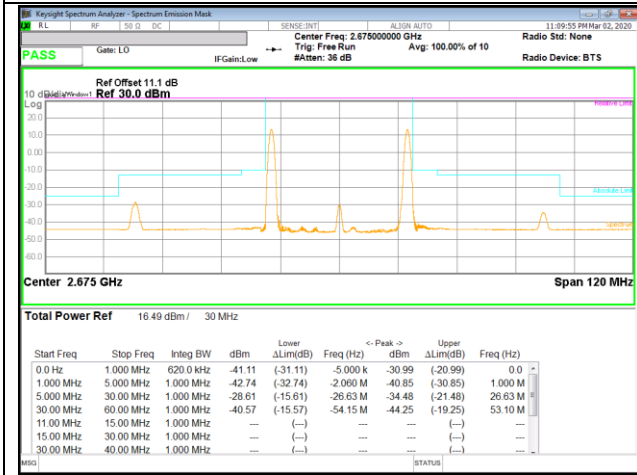

LTE B41 10MHz + 20MHz QPSK Low Ch RB1-0 + RB1-99

LTE B41 10MHz + 20MHz QPSK Low Ch RB50-0 + RB100-0

LTE B41 10MHz + 20MHz QPSK Mid Ch RB1-0 + RB1-99

LTE B41 10MHz + 20MHz QPSK Mid Ch RB50-0 + RB100-0

LTE B41 10MHz + 20MHz QPSK High Ch RB1-0 + RB1-99

LTE B41 10MHz + 20MHz QPSK High Ch RB50-0 + RB100-0

LTE B41 20MHz + 10MHz QPSK Low Ch RB1-0 + RB1-49

LTE B41 20MHz + 10MHz QPSK Low Ch RB100-0 + RB50-0

LTE B41 20MHz + 10MHz QPSK Mid Ch RB1-0 + RB1-49

LTE B41 20MHz + 10MHz QPSK Mid Ch RB100-0 + RB50-0

LTE B41 20MHz + 10MHz QPSK High Ch RB1-0 + RB1-49

LTE B41 20MHz + 10MHz QPSK High Ch RB100-0 + RB50-0

LTE B41 15MHz + 15MHz QPSK Low Ch RB1-0 + RB1-74

LTE B41 15MHz + 15MHz QPSK Low Ch RB75-0 + RB75-0

LTE B41 15MHz + 15MHz QPSK Mid Ch RB1-0 + RB1-74