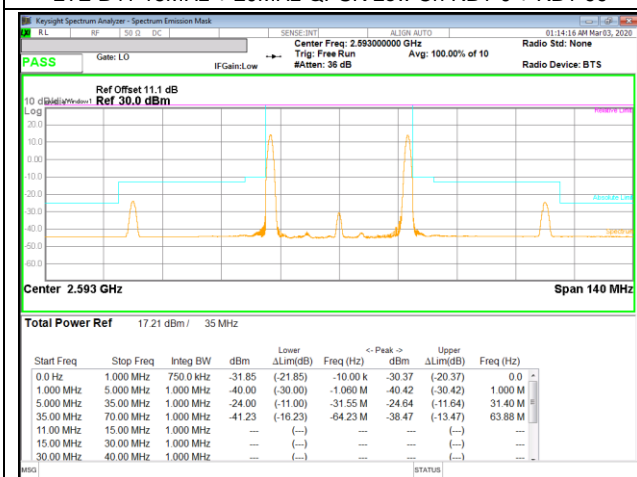

LTE B41 20MHz + 10MHz QPSK High Ch RB1-0 + RB1-49

LTE B41 20MHz + 10MHz QPSK High Ch RB100-0 + RB50-0

LTE B41 15MHz + 15MHz QPSK Low Ch RB1-0 + RB1-74

LTE B41 15MHz + 15MHz QPSK Low Ch RB75-0 + RB75-0

LTE B41 15MHz + 15MHz QPSK Mid Ch RB1-0 + RB1-74

LTE B41 15MHz + 15MHz QPSK Mid Ch RB75-0 + RB75-0

LTE B41 15MHz + 15MHz QPSK High Ch RB1-0 + RB1-74

LTE B41 15MHz + 15MHz QPSK High Ch RB75-0 + RB75-0

LTE B41 15MHz + 20MHz 16QAM Low Ch RB1-0 + RB1-99

LTE B41 15MHz + 20MHz 16QAM Low Ch RB75-0 + RB100-0

LTE B41 15MHz + 20MHz 16QAM Mid Ch RB1-0 + RB1-99

LTE B41 15MHz + 20MHz 16QAM Mid Ch RB75-0 + RB100-0

LTE B41 15MHz + 20MHz 16QAM High Ch RB1-0 + RB1-99

LTE B41 15MHz + 20MHz 16QAM High Ch RB75-0 + RB100-0