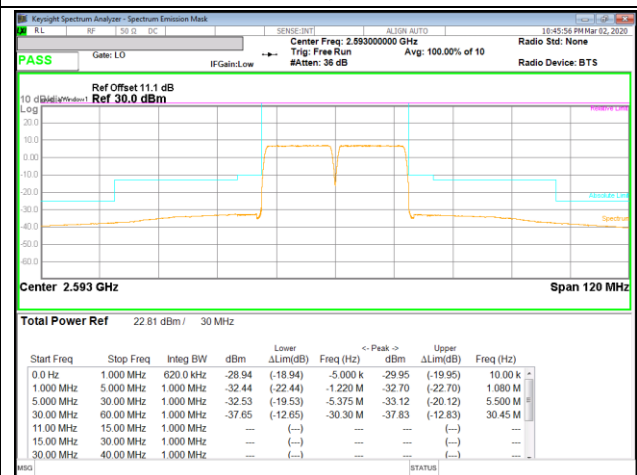

LTE B41 10MHz + 20MHz QPSK High Ch RB50-0 + RB100-0

LTE B41 20MHz + 10MHz QPSK Low Ch RB1-0 + RB1-49

LTE B41 20MHz + 10MHz QPSK Low Ch RB100-0 + RB50-0

LTE B41 20MHz + 10MHz QPSK Mid Ch RB1-0 + RB1-49

LTE B41 20MHz + 10MHz QPSK Mid Ch RB100-0 + RB50-0

LTE B41 20MHz + 10MHz QPSK High Ch RB1-0 + RB1-49

LTE B41 20MHz + 10MHz QPSK High Ch RB100-0 + RB50-0

LTE B41 15MHz + 15MHz QPSK Low Ch RB1-0 + RB1-74

LTE B41 15MHz + 15MHz QPSK Low Ch RB75-0 + RB75-0

LTE B41 15MHz + 15MHz QPSK Mid Ch RB1-0 + RB1-74

LTE B41 15MHz + 15MHz QPSK Mid Ch RB75-0 + RB75-0

LTE B41 15MHz + 15MHz QPSK High Ch RB1-0 + RB1-74

LTE B41 15MHz + 15MHz QPSK High Ch RB75-0 + RB75-0

LTE B41 15MHz + 20MHz 16QAM Low Ch RB1-0 + RB1-99

LTE B41 15MHz + 20MHz 16QAM Low Ch RB75-0 + RB100-0