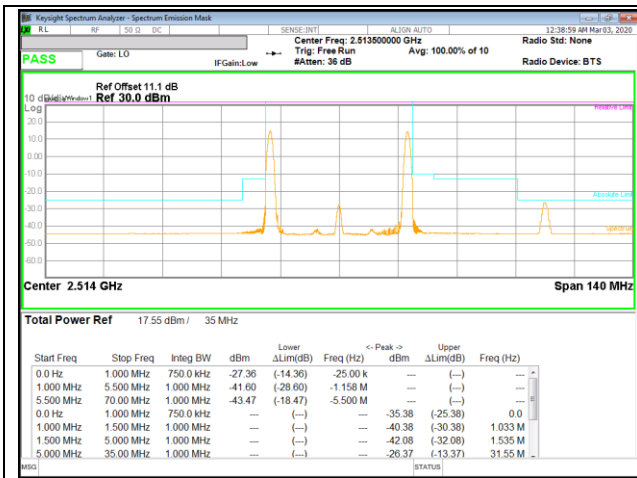

LTE B41 15MHz + 20MHz 16QAM Mid Ch RB1-0 + RB1-99

LTE B41 15MHz + 20MHz 16QAM Mid Ch RB75-0 + RB100-0

LTE B41 15MHz + 20MHz 16QAM High Ch RB1-0 + RB1-99

LTE B41 15MHz + 20MHz 16QAM High Ch RB75-0 + RB100-0

LTE B41 20MHz + 15MHz QPSK Low Ch RB1-0 + RB1-74

LTE B41 20MHz + 15MHz QPSK Low Ch RB100-0 + RB75-0

LTE B41 20MHz + 15MHz QPSK Mid Ch RB1-0 + RB1-74

LTE B41 20MHz + 15MHz QPSK Mid Ch RB100-0 + RB75-0

LTE B41 20MHz + 15MHz QPSK High Ch RB1-0 + RB1-74