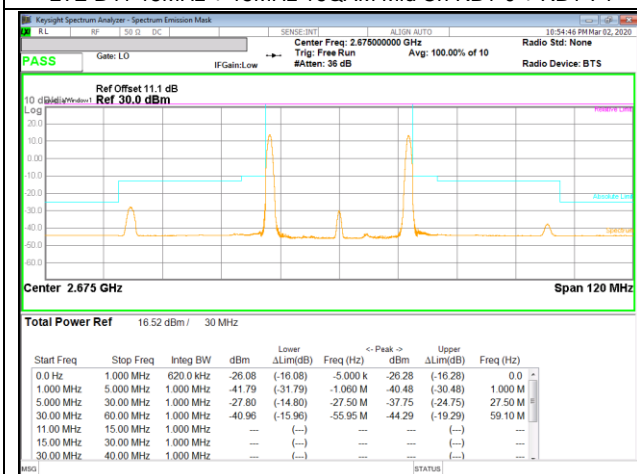

LTE B41 10MHz + 20MHz QPSK High Ch RB50-0 + RB100-0

LTE B41 20MHz + 10MHz QPSK Low Ch RB1-0 + RB1-49

LTE B41 20MHz + 10MHz QPSK Low Ch RB100-0 + RB50-0

LTE B41 20MHz + 10MHz QPSK Mid Ch RB1-0 + RB1-49

LTE B41 20MHz + 10MHz QPSK Mid Ch RB100-0 + RB50-0

LTE B41 20MHz + 10MHz QPSK High Ch RB1-0 + RB1-49

LTE B41 20MHz + 10MHz QPSK High Ch RB100-0 + RB50-0

LTE B41 15MHz + 15MHz QPSK Low Ch RB1-0 + RB1-74

LTE B41 15MHz + 15MHz QPSK Low Ch RB75-0 + RB75-0

LTE B41 15MHz + 15MHz QPSK Mid Ch RB1-0 + RB1-74

LTE B41 15MHz + 15MHz QPSK Mid Ch RB75-0 + RB75-0

LTE B41 15MHz + 15MHz QPSK High Ch RB1-0 + RB1-74

LTE B41 15MHz + 15MHz QPSK High Ch RB75-0 + RB75-0

LTE B41 15MHz + 20MHz 16QAM Low Ch RB1-0 + RB1-99

LTE B41 15MHz + 20MHz 16QAM Low Ch RB75-0 + RB100-0