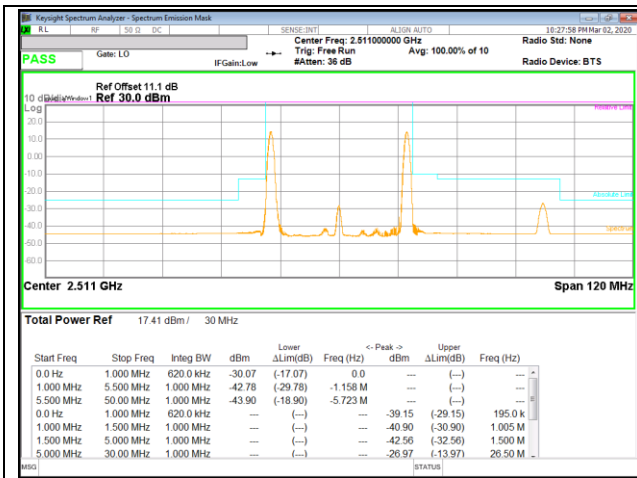

LTE B41 10MHz + 20MHz QPSK Low Ch RB1-0 + RB1-99

LTE B41 10MHz + 20MHz QPSK Low Ch RB50-0 + RB100-0

LTE B41 10MHz + 20MHz QPSK Mid Ch RB1-0 + RB1-99

LTE B41 10MHz + 20MHz QPSK Mid Ch RB50-0 + RB100-0

LTE B41 10MHz + 20MHz QPSK High Ch RB1-0 + RB1-99

LTE B41 10MHz + 20MHz QPSK High Ch RB50-0 + RB100-0

LTE B41 20MHz + 10MHz QPSK Low Ch RB1-0 + RB1-49

LTE B41 20MHz + 10MHz QPSK Low Ch RB100-0 + RB50-0

LTE B41 20MHz + 10MHz QPSK Mid Ch RB1-0 + RB1-49

LTE B41 20MHz + 10MHz QPSK Mid Ch RB100-0 + RB50-0

LTE B41 20MHz + 10MHz QPSK High Ch RB1-0 + RB1-49

LTE B41 20MHz + 10MHz QPSK High Ch RB100-0 + RB50-0

LTE B41 15MHz + 15MHz QPSK Low Ch RB1-0 + RB1-74

LTE B41 15MHz + 15MHz QPSK Low Ch RB75-0 + RB75-0

LTE B41 15MHz + 15MHz QPSK Mid Ch RB1-0 + RB1-74