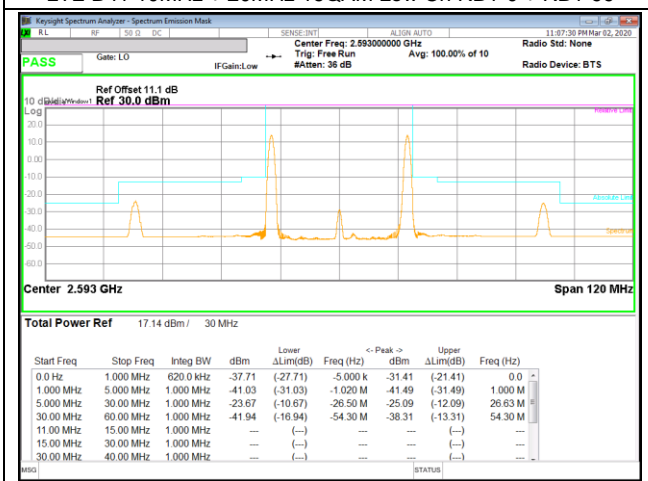

LTE B41 10MHz + 20MHz QPSK Low Ch RB1-0 + RB1-99

LTE B41 10MHz + 20MHz QPSK Low Ch RB50-0 + RB100-0

LTE B41 10MHz + 20MHz QPSK Mid Ch RB1-0 + RB1-99

LTE B41 10MHz + 20MHz QPSK Mid Ch RB50-0 + RB100-0

LTE B41 10MHz + 20MHz QPSK High Ch RB1-0 + RB1-99

LTE B41 10MHz + 20MHz QPSK High Ch RB50-0 + RB100-0

LTE B41 20MHz + 10MHz QPSK Low Ch RB1-0 + RB1-49

LTE B41 20MHz + 10MHz QPSK Low Ch RB100-0 + RB50-0

LTE B41 20MHz + 10MHz QPSK Mid Ch RB1-0 + RB1-49

LTE B41 20MHz + 10MHz QPSK Mid Ch RB100-0 + RB50-0

LTE B41 20MHz + 10MHz QPSK High Ch RB1-0 + RB1-49

LTE B41 20MHz + 10MHz QPSK High Ch RB100-0 + RB50-0

LTE B41 15MHz + 15MHz QPSK Low Ch RB1-0 + RB1-74

LTE B41 15MHz + 15MHz QPSK Low Ch RB75-0 + RB75-0

LTE B41 15MHz + 15MHz QPSK Mid Ch RB1-0 + RB1-74