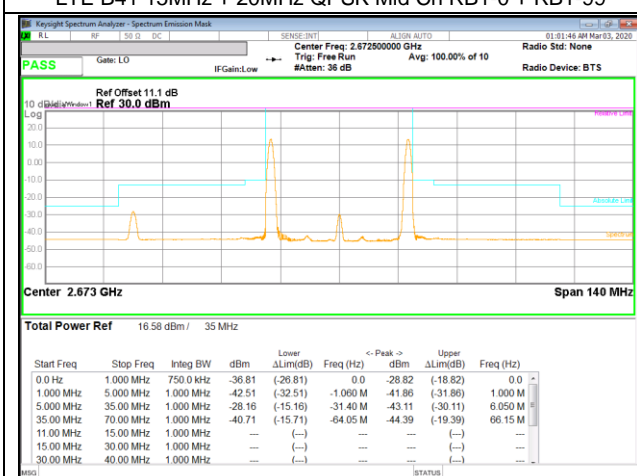

LTE B41 20MHz + 10MHz QPSK High Ch RB1-0 + RB1-49

LTE B41 20MHz + 10MHz QPSK High Ch RB100-0 + RB50-0

LTE B41 15MHz + 15MHz QPSK Low Ch RB1-0 + RB1-74

LTE B41 15MHz + 15MHz QPSK Low Ch RB75-0 + RB75-0

LTE B41 15MHz + 15MHz QPSK Mid Ch RB1-0 + RB1-74

LTE B41 15MHz + 15MHz QPSK Mid Ch RB75-0 + RB75-0

LTE B41 15MHz + 15MHz QPSK High Ch RB1-0 + RB1-74

LTE B41 15MHz + 15MHz QPSK High Ch RB75-0 + RB75-0

LTE B41 15MHz + 20MHz 16QAM Low Ch RB1-0 + RB1-99

LTE B41 15MHz + 20MHz 16QAM Low Ch RB75-0 + RB100-0

LTE B41 15MHz + 20MHz 16QAM Mid Ch RB1-0 + RB1-99

LTE B41 15MHz + 20MHz 16QAM Mid Ch RB75-0 + RB100-0

LTE B41 15MHz + 20MHz 16QAM High Ch RB1-0 + RB1-99

LTE B41 15MHz + 20MHz 16QAM High Ch RB75-0 + RB100-0