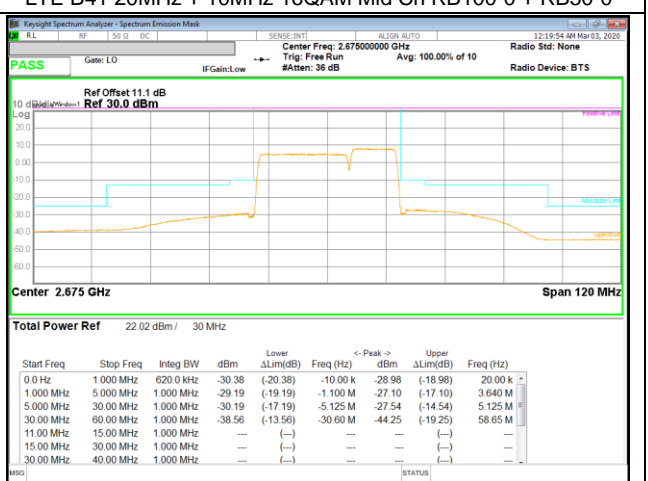

LTE B41 10MHz + 20MHz QPSK Low Ch RB1-0 + RB1-99

LTE B41 10MHz + 20MHz QPSK Low Ch RB50-0 + RB100-0

LTE B41 10MHz + 20MHz QPSK Mid Ch RB1-0 + RB1-99

LTE B41 10MHz + 20MHz QPSK Mid Ch RB50-0 + RB100-0

LTE B41 10MHz + 20MHz QPSK High Ch RB1-0 + RB1-99

LTE B41 10MHz + 20MHz QPSK High Ch RB50-0 + RB100-0

LTE B41 20MHz + 10MHz QPSK Low Ch RB1-0 + RB1-49

LTE B41 20MHz + 10MHz QPSK Low Ch RB100-0 + RB50-0

LTE B41 20MHz + 10MHz QPSK Mid Ch RB1-0 + RB1-49

LTE B41 20MHz + 10MHz QPSK Mid Ch RB100-0 + RB50-0

LTE B41 20MHz + 10MHz QPSK High Ch RB1-0 + RB1-49

LTE B41 20MHz + 10MHz QPSK High Ch RB100-0 + RB50-0

LTE B41 15MHz + 15MHz QPSK Low Ch RB1-0 + RB1-74

LTE B41 15MHz + 15MHz QPSK Low Ch RB75-0 + RB75-0

LTE B41 15MHz + 15MHz QPSK Mid Ch RB1-0 + RB1-74

LTE B41 15MHz + 15MHz QPSK Mid Ch RB75-0 + RB75-0

LTE B41 15MHz + 15MHz QPSK High Ch RB1-0 + RB1-74

LTE B41 15MHz + 15MHz QPSK High Ch RB75-0 + RB75-0

LTE B41 15MHz + 20MHz 16QAM Low Ch RB1-0 + RB1-99

LTE B41 15MHz + 20MHz 16QAM Low Ch RB75-0 + RB100-0