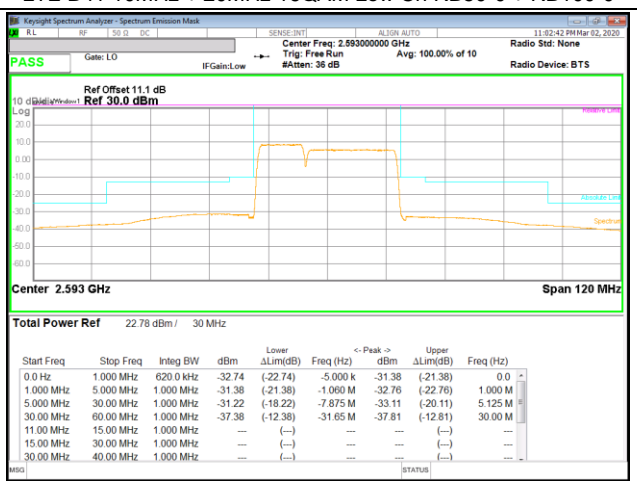

LTE B41 10MHz + 20MHz QPSK Low Ch RB1-0 + RB1-99

LTE B41 10MHz + 20MHz QPSK Low Ch RB50-0 + RB100-0

LTE B41 10MHz + 20MHz QPSK Mid Ch RB1-0 + RB1-99

LTE B41 10MHz + 20MHz QPSK Mid Ch RB50-0 + RB100-0

LTE B41 10MHz + 20MHz QPSK High Ch RB1-0 + RB1-99

LTE B41 10MHz + 20MHz QPSK High Ch RB50-0 + RB100-0

LTE B41 20MHz + 10MHz QPSK Low Ch RB1-0 + RB1-49

LTE B41 20MHz + 10MHz QPSK Low Ch RB100-0 + RB50-0

LTE B41 20MHz + 10MHz QPSK Mid Ch RB1-0 + RB1-49

LTE B41 20MHz + 10MHz QPSK Mid Ch RB100-0 + RB50-0

LTE B41 20MHz + 10MHz QPSK High Ch RB1-0 + RB1-49

LTE B41 20MHz + 10MHz QPSK High Ch RB100-0 + RB50-0

LTE B41 15MHz + 15MHz QPSK Low Ch RB1-0 + RB1-74

LTE B41 15MHz + 15MHz QPSK Low Ch RB75-0 + RB75-0

LTE B41 15MHz + 15MHz QPSK Mid Ch RB1-0 + RB1-74