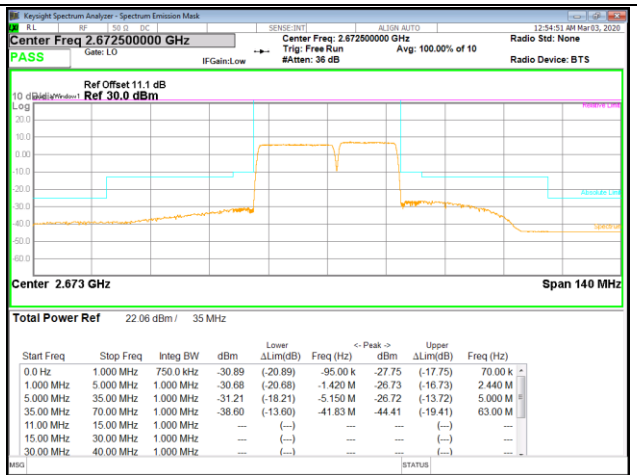

LTE B41 20MHz + 15MHz QPSK Low Ch RB1-0 + RB1-74

LTE B41 20MHz + 15MHz QPSK Low Ch RB100-0 + RB75-0

LTE B41 20MHz + 15MHz QPSK Mid Ch RB1-0 + RB1-74

LTE B41 20MHz + 15MHz QPSK Mid Ch RB100-0 + RB75-0

LTE B41 20MHz + 15MHz QPSK High Ch RB1-0 + RB1-74

LTE B41 20MHz + 15MHz QPSK High Ch RB100-0 + RB75-0

LTE B41 20MHz + 15MHz 16QAM Low Ch RB1-0 + RB1-74

LTE B41 20MHz + 15MHz 16QAM Low Ch RB100-0 + RB75-0

LTE B41 20MHz + 15MHz 16QAM Mid Ch RB1-0 + RB1-74

LTE B41 20MHz + 15MHz 16QAM Mid Ch RB100-0 + RB75-0

LTE B41 20MHz + 15MHz 16QAM High Ch RB1-0 + RB1-74

LTE B41 20MHz + 15MHz 16QAM High Ch RB100-0 + RB75-0

LTE B41 20MHz + 20MHz QPSK Low Ch RB1-0 + RB1-99