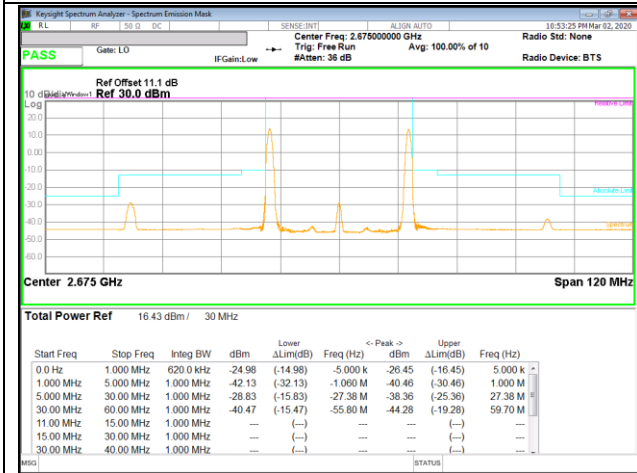

LTE B41 10MHz + 20MHz QPSK High Ch RB50-0 + RB100-0

LTE B41 20MHz + 10MHz QPSK Low Ch RB1-0 + RB1-49

LTE B41 20MHz + 10MHz QPSK Low Ch RB100-0 + RB50-0

LTE B41 20MHz + 10MHz QPSK Mid Ch RB1-0 + RB1-49

LTE B41 20MHz + 10MHz QPSK Mid Ch RB100-0 + RB50-0

LTE B41 20MHz + 10MHz QPSK High Ch RB1-0 + RB1-49

LTE B41 20MHz + 10MHz QPSK High Ch RB100-0 + RB50-0

LTE B41 15MHz + 15MHz QPSK Low Ch RB1-0 + RB1-74

LTE B41 15MHz + 15MHz QPSK Low Ch RB75-0 + RB75-0

LTE B41 15MHz + 15MHz QPSK Mid Ch RB1-0 + RB1-74

LTE B41 15MHz + 15MHz QPSK Mid Ch RB75-0 + RB75-0

LTE B41 15MHz + 15MHz QPSK High Ch RB1-0 + RB1-74

LTE B41 15MHz + 15MHz QPSK High Ch RB75-0 + RB75-0

LTE B41 15MHz + 20MHz 16QAM Low Ch RB1-0 + RB1-99

LTE B41 15MHz + 20MHz 16QAM Low Ch RB75-0 + RB100-0