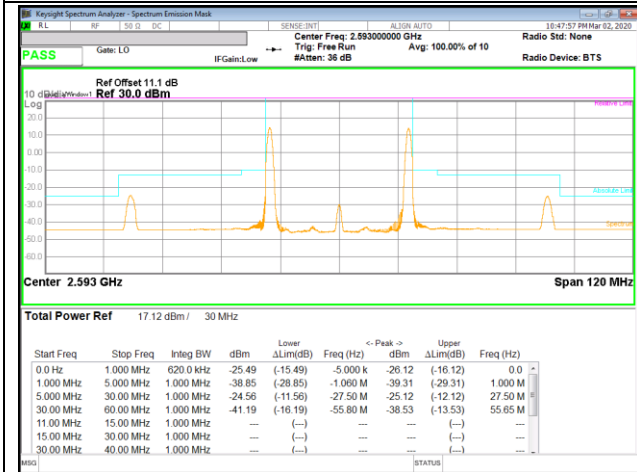

LTE B41 10MHz + 20MHz QPSK High Ch RB50-0 + RB100-0

LTE B41 20MHz + 10MHz QPSK Low Ch RB1-0 + RB1-49

LTE B41 20MHz + 10MHz QPSK Low Ch RB100-0 + RB50-0

LTE B41 20MHz + 10MHz QPSK Mid Ch RB1-0 + RB1-49

LTE B41 20MHz + 10MHz QPSK Mid Ch RB100-0 + RB50-0

LTE B41 20MHz + 10MHz QPSK High Ch RB1-0 + RB1-49

LTE B41 20MHz + 10MHz QPSK High Ch RB100-0 + RB50-0

LTE B41 15MHz + 15MHz QPSK Low Ch RB1-0 + RB1-74

LTE B41 15MHz + 15MHz QPSK Low Ch RB75-0 + RB75-0

LTE B41 15MHz + 15MHz QPSK Mid Ch RB1-0 + RB1-74

LTE B41 15MHz + 15MHz QPSK Mid Ch RB75-0 + RB75-0

LTE B41 15MHz + 15MHz QPSK High Ch RB1-0 + RB1-74

LTE B41 15MHz + 15MHz QPSK High Ch RB75-0 + RB75-0

LTE B41 15MHz + 20MHz 16QAM Low Ch RB1-0 + RB1-99

LTE B41 15MHz + 20MHz 16QAM Low Ch RB75-0 + RB100-0