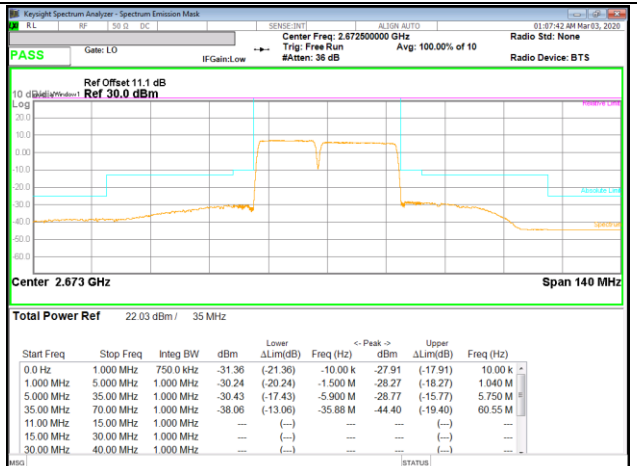

LTE B41 20MHz + 10MHz QPSK High Ch RB1-0 + RB1-49

LTE B41 20MHz + 10MHz QPSK High Ch RB100-0 + RB50-0

LTE B41 15MHz + 15MHz QPSK Low Ch RB1-0 + RB1-74

LTE B41 15MHz + 15MHz QPSK Low Ch RB75-0 + RB75-0

LTE B41 15MHz + 15MHz QPSK Mid Ch RB1-0 + RB1-74

LTE B41 15MHz + 15MHz QPSK Mid Ch RB75-0 + RB75-0

LTE B41 15MHz + 15MHz QPSK High Ch RB1-0 + RB1-74

LTE B41 15MHz + 15MHz QPSK High Ch RB75-0 + RB75-0

LTE B41 15MHz + 20MHz 16QAM Low Ch RB1-0 + RB1-99

LTE B41 15MHz + 20MHz 16QAM Low Ch RB75-0 + RB100-0

LTE B41 15MHz + 20MHz 16QAM Mid Ch RB1-0 + RB1-99

LTE B41 15MHz + 20MHz 16QAM Mid Ch RB75-0 + RB100-0

LTE B41 15MHz + 20MHz 16QAM High Ch RB1-0 + RB1-99

LTE B41 15MHz + 20MHz 16QAM High Ch RB75-0 + RB100-0