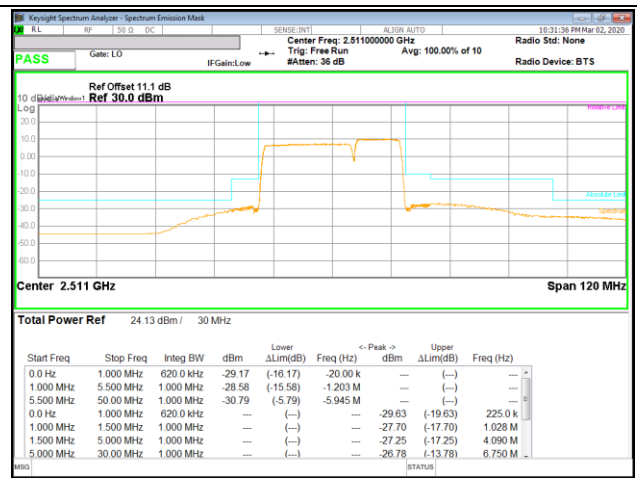

LTE B41 10MHz + 20MHz QPSK Low Ch RB1-0 + RB1-99

LTE B41 10MHz + 20MHz QPSK Low Ch RB50-0 + RB100-0

LTE B41 10MHz + 20MHz QPSK Mid Ch RB1-0 + RB1-99

LTE B41 10MHz + 20MHz QPSK Mid Ch RB50-0 + RB100-0

LTE B41 10MHz + 20MHz QPSK High Ch RB1-0 + RB1-99

LTE B41 10MHz + 20MHz QPSK High Ch RB50-0 + RB100-0

LTE B41 20MHz + 10MHz QPSK Low Ch RB1-0 + RB1-49

LTE B41 20MHz + 10MHz QPSK Low Ch RB100-0 + RB50-0

LTE B41 20MHz + 10MHz QPSK Mid Ch RB1-0 + RB1-49

LTE B41 20MHz + 10MHz QPSK Mid Ch RB100-0 + RB50-0

LTE B41 20MHz + 10MHz QPSK High Ch RB1-0 + RB1-49

LTE B41 20MHz + 10MHz QPSK High Ch RB100-0 + RB50-0

LTE B41 15MHz + 15MHz QPSK Low Ch RB1-0 + RB1-74

LTE B41 15MHz + 15MHz QPSK Low Ch RB75-0 + RB75-0

LTE B41 15MHz + 15MHz QPSK Mid Ch RB1-0 + RB1-74