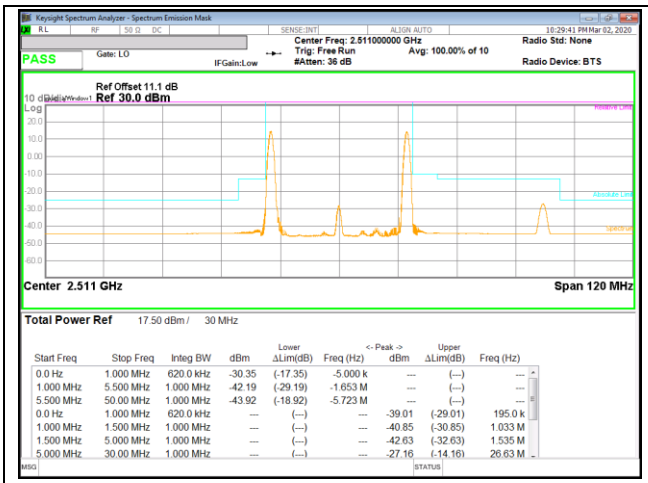

LTE B41 10MHz + 20MHz QPSK Low Ch RB1-0 + RB1-99

LTE B41 10MHz + 20MHz QPSK Low Ch RB50-0 + RB100-0

LTE B41 10MHz + 20MHz QPSK Mid Ch RB1-0 + RB1-99

LTE B41 10MHz + 20MHz QPSK Mid Ch RB50-0 + RB100-0

LTE B41 10MHz + 20MHz QPSK High Ch RB1-0 + RB1-99

LTE B41 10MHz + 20MHz QPSK High Ch RB50-0 + RB100-0

LTE B41 20MHz + 10MHz QPSK Low Ch RB1-0 + RB1-49

LTE B41 20MHz + 10MHz QPSK Low Ch RB100-0 + RB50-0

LTE B41 20MHz + 10MHz QPSK Mid Ch RB1-0 + RB1-49

LTE B41 20MHz + 10MHz QPSK Mid Ch RB100-0 + RB50-0

LTE B41 20MHz + 10MHz QPSK High Ch RB1-0 + RB1-49

LTE B41 20MHz + 10MHz QPSK High Ch RB100-0 + RB50-0

LTE B41 15MHz + 15MHz QPSK Low Ch RB1-0 + RB1-74

LTE B41 15MHz + 15MHz QPSK Low Ch RB75-0 + RB75-0

LTE B41 15MHz + 15MHz QPSK Mid Ch RB1-0 + RB1-74