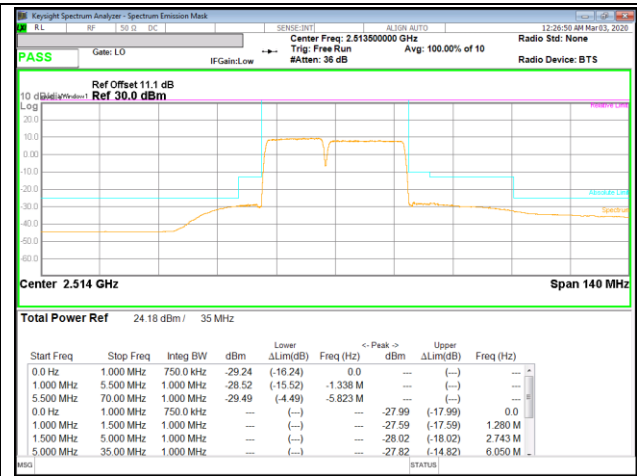

LTE B41 20MHz + 10MHz QPSK High Ch RB1-0 + RB1-49

LTE B41 20MHz + 10MHz QPSK High Ch RB100-0 + RB50-0

LTE B41 15MHz + 15MHz QPSK Low Ch RB1-0 + RB1-74

LTE B41 15MHz + 15MHz QPSK Low Ch RB75-0 + RB75-0

LTE B41 15MHz + 15MHz QPSK Mid Ch RB1-0 + RB1-74

LTE B41 15MHz + 15MHz QPSK Mid Ch RB75-0 + RB75-0

LTE B41 15MHz + 15MHz QPSK High Ch RB1-0 + RB1-74

LTE B41 15MHz + 15MHz QPSK High Ch RB75-0 + RB75-0

LTE B41 15MHz + 20MHz 16QAM Low Ch RB1-0 + RB1-99

LTE B41 15MHz + 20MHz 16QAM Low Ch RB75-0 + RB100-0

LTE B41 15MHz + 20MHz 16QAM Mid Ch RB1-0 + RB1-99

LTE B41 15MHz + 20MHz 16QAM Mid Ch RB75-0 + RB100-0

LTE B41 15MHz + 20MHz 16QAM High Ch RB1-0 + RB1-99

LTE B41 15MHz + 20MHz 16QAM High Ch RB75-0 + RB100-0