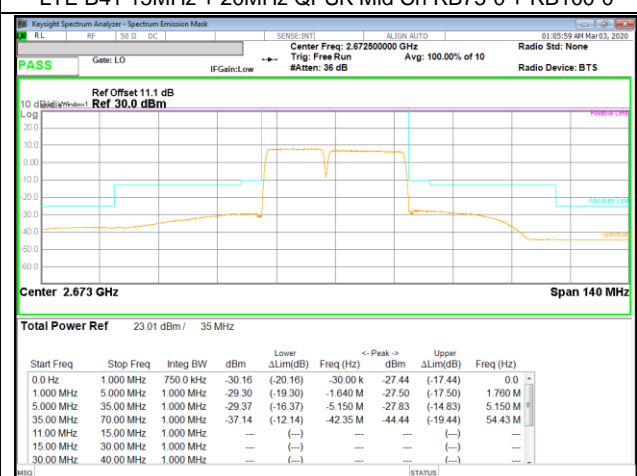

LTE B41 20MHz + 10MHz QPSK High Ch RB1-0 + RB1-49

LTE B41 20MHz + 10MHz QPSK High Ch RB100-0 + RB50-0

LTE B41 15MHz + 15MHz QPSK Low Ch RB1-0 + RB1-74

LTE B41 15MHz + 15MHz QPSK Low Ch RB75-0 + RB75-0

LTE B41 15MHz + 15MHz QPSK Mid Ch RB1-0 + RB1-74

LTE B41 15MHz + 15MHz QPSK Mid Ch RB75-0 + RB75-0

LTE B41 15MHz + 15MHz QPSK High Ch RB1-0 + RB1-74

LTE B41 15MHz + 15MHz QPSK High Ch RB75-0 + RB75-0

LTE B41 15MHz + 20MHz 16QAM Low Ch RB1-0 + RB1-99

LTE B41 15MHz + 20MHz 16QAM Low Ch RB75-0 + RB100-0

LTE B41 15MHz + 20MHz 16QAM Mid Ch RB1-0 + RB1-99

LTE B41 15MHz + 20MHz 16QAM Mid Ch RB75-0 + RB100-0

LTE B41 15MHz + 20MHz 16QAM High Ch RB1-0 + RB1-99

LTE B41 15MHz + 20MHz 16QAM High Ch RB75-0 + RB100-0