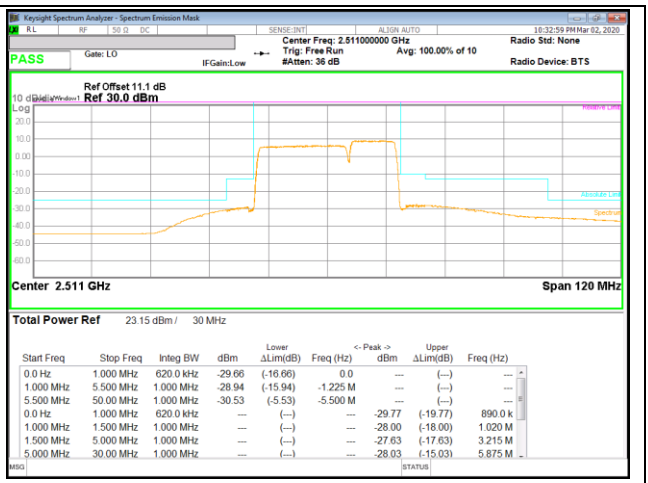

LTE B41 10MHz + 20MHz QPSK Low Ch RB1-0 + RB1-99

LTE B41 10MHz + 20MHz QPSK Low Ch RB50-0 + RB100-0

LTE B41 10MHz + 20MHz QPSK Mid Ch RB1-0 + RB1-99

LTE B41 10MHz + 20MHz QPSK Mid Ch RB50-0 + RB100-0

LTE B41 10MHz + 20MHz QPSK High Ch RB1-0 + RB1-99

LTE B41 10MHz + 20MHz QPSK High Ch RB50-0 + RB100-0

LTE B41 20MHz + 10MHz QPSK Low Ch RB1-0 + RB1-49

LTE B41 20MHz + 10MHz QPSK Low Ch RB100-0 + RB50-0

LTE B41 20MHz + 10MHz QPSK Mid Ch RB1-0 + RB1-49

LTE B41 20MHz + 10MHz QPSK Mid Ch RB100-0 + RB50-0

LTE B41 20MHz + 10MHz QPSK High Ch RB1-0 + RB1-49

LTE B41 20MHz + 10MHz QPSK High Ch RB100-0 + RB50-0

LTE B41 15MHz + 15MHz QPSK Low Ch RB1-0 + RB1-74

LTE B41 15MHz + 15MHz QPSK Low Ch RB75-0 + RB75-0

LTE B41 15MHz + 15MHz QPSK Mid Ch RB1-0 + RB1-74