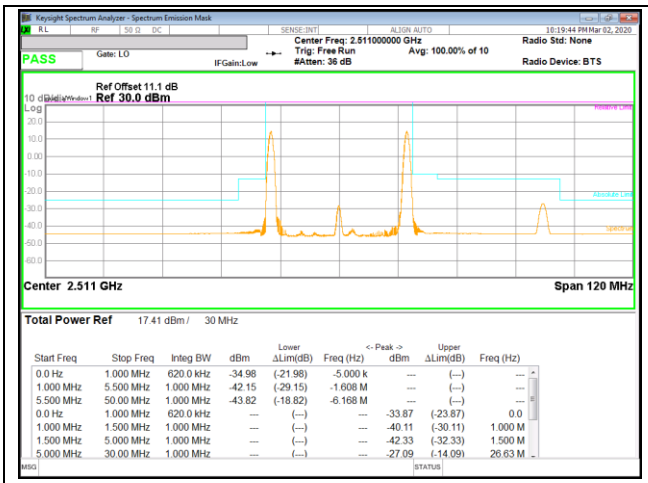

LTE B41 10MHz + 20MHz QPSK Low Ch RB1-0 + RB1-99

LTE B41 10MHz + 20MHz QPSK Low Ch RB50-0 + RB100-0

LTE B41 10MHz + 20MHz QPSK Mid Ch RB1-0 + RB1-99

LTE B41 10MHz + 20MHz QPSK Mid Ch RB50-0 + RB100-0

LTE B41 10MHz + 20MHz QPSK High Ch RB1-0 + RB1-99

LTE B41 10MHz + 20MHz QPSK High Ch RB50-0 + RB100-0

LTE B41 20MHz + 10MHz QPSK Low Ch RB1-0 + RB1-49

LTE B41 20MHz + 10MHz QPSK Low Ch RB100-0 + RB50-0

LTE B41 20MHz + 10MHz QPSK Mid Ch RB1-0 + RB1-49

LTE B41 20MHz + 10MHz QPSK Mid Ch RB100-0 + RB50-0

LTE B41 20MHz + 10MHz QPSK High Ch RB1-0 + RB1-49

LTE B41 20MHz + 10MHz QPSK High Ch RB100-0 + RB50-0

LTE B41 15MHz + 15MHz QPSK Low Ch RB1-0 + RB1-74

LTE B41 15MHz + 15MHz QPSK Low Ch RB75-0 + RB75-0

LTE B41 15MHz + 15MHz QPSK Mid Ch RB1-0 + RB1-74