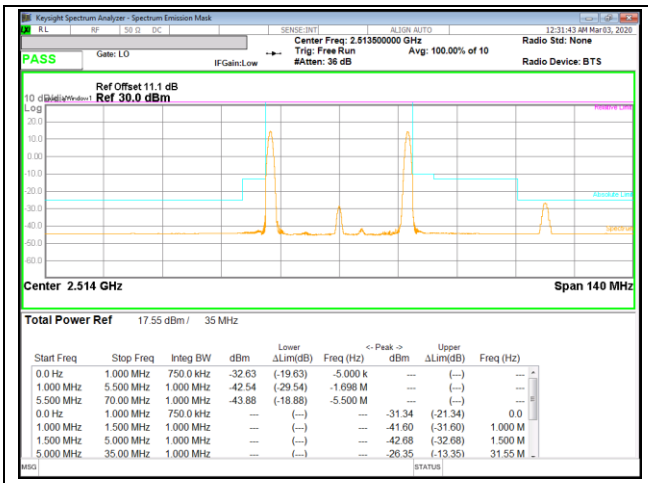

LTE B41 20MHz + 10MHz QPSK High Ch RB1-0 + RB1-49

LTE B41 20MHz + 10MHz QPSK High Ch RB100-0 + RB50-0

LTE B41 15MHz + 15MHz QPSK Low Ch RB1-0 + RB1-74

LTE B41 15MHz + 15MHz QPSK Low Ch RB75-0 + RB75-0

LTE B41 15MHz + 15MHz QPSK Mid Ch RB1-0 + RB1-74

LTE B41 15MHz + 15MHz QPSK Mid Ch RB75-0 + RB75-0

LTE B41 15MHz + 15MHz QPSK High Ch RB1-0 + RB1-74

LTE B41 15MHz + 15MHz QPSK High Ch RB75-0 + RB75-0

LTE B41 15MHz + 20MHz 16QAM Low Ch RB1-0 + RB1-99

LTE B41 15MHz + 20MHz 16QAM Low Ch RB75-0 + RB100-0

LTE B41 15MHz + 20MHz 16QAM Mid Ch RB1-0 + RB1-99

LTE B41 15MHz + 20MHz 16QAM Mid Ch RB75-0 + RB100-0

LTE B41 15MHz + 20MHz 16QAM High Ch RB1-0 + RB1-99

LTE B41 15MHz + 20MHz 16QAM High Ch RB75-0 + RB100-0