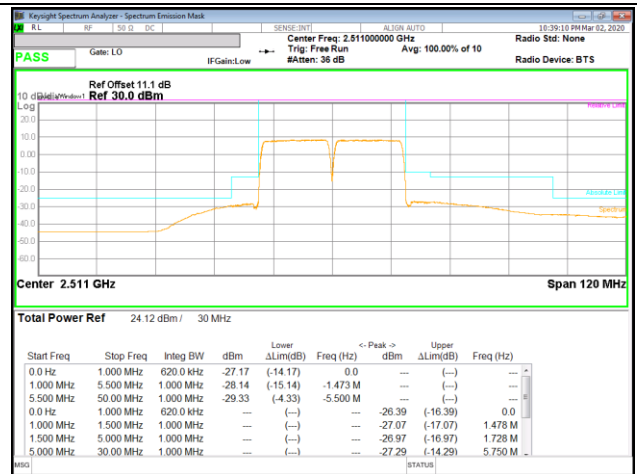

LTE B41 10MHz + 20MHz QPSK High Ch RB50-0 + RB100-0

LTE B41 20MHz + 10MHz QPSK Low Ch RB1-0 + RB1-49

LTE B41 20MHz + 10MHz QPSK Low Ch RB100-0 + RB50-0

LTE B41 20MHz + 10MHz QPSK Mid Ch RB1-0 + RB1-49

LTE B41 20MHz + 10MHz QPSK Mid Ch RB100-0 + RB50-0

LTE B41 20MHz + 10MHz QPSK High Ch RB1-0 + RB1-49

LTE B41 20MHz + 10MHz QPSK High Ch RB100-0 + RB50-0

LTE B41 15MHz + 15MHz QPSK Low Ch RB1-0 + RB1-74

LTE B41 15MHz + 15MHz QPSK Low Ch RB75-0 + RB75-0

LTE B41 15MHz + 15MHz QPSK Mid Ch RB1-0 + RB1-74

LTE B41 15MHz + 15MHz QPSK Mid Ch RB75-0 + RB75-0

LTE B41 15MHz + 15MHz QPSK High Ch RB1-0 + RB1-74

LTE B41 15MHz + 15MHz QPSK High Ch RB75-0 + RB75-0

LTE B41 15MHz + 20MHz 16QAM Low Ch RB1-0 + RB1-99

LTE B41 15MHz + 20MHz 16QAM Low Ch RB75-0 + RB100-0