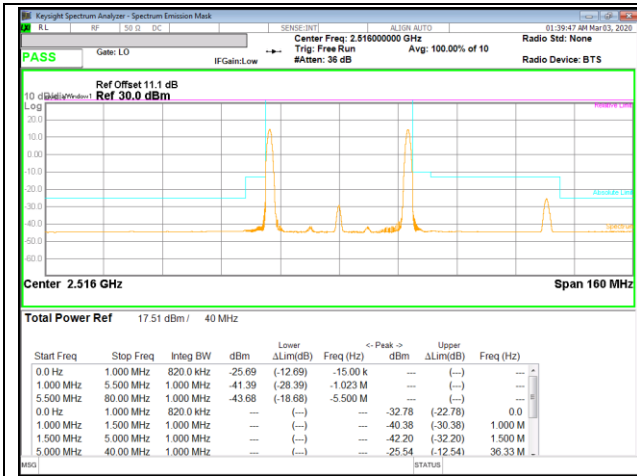

LTE B41 20MHz + 15MHz QPSK Low Ch RB1-0 + RB1-74

LTE B41 20MHz + 15MHz QPSK Low Ch RB100-0 + RB75-0

LTE B41 20MHz + 15MHz QPSK Mid Ch RB1-0 + RB1-74

LTE B41 20MHz + 15MHz QPSK Mid Ch RB100-0 + RB75-0

LTE B41 20MHz + 15MHz QPSK High Ch RB1-0 + RB1-74

LTE B41 20MHz + 15MHz QPSK High Ch RB100-0 + RB75-0

LTE B41 20MHz + 15MHz 16QAM Low Ch RB1-0 + RB1-74

LTE B41 20MHz + 15MHz 16QAM Low Ch RB100-0 + RB75-0

LTE B41 20MHz + 15MHz 16QAM Mid Ch RB1-0 + RB1-74

LTE B41 20MHz + 15MHz 16QAM Mid Ch RB100-0 + RB75-0

LTE B41 20MHz + 15MHz 16QAM High Ch RB1-0 + RB1-74

LTE B41 20MHz + 15MHz 16QAM High Ch RB100-0 + RB75-0

LTE B41 20MHz + 20MHz QPSK Low Ch RB1-0 + RB1-99