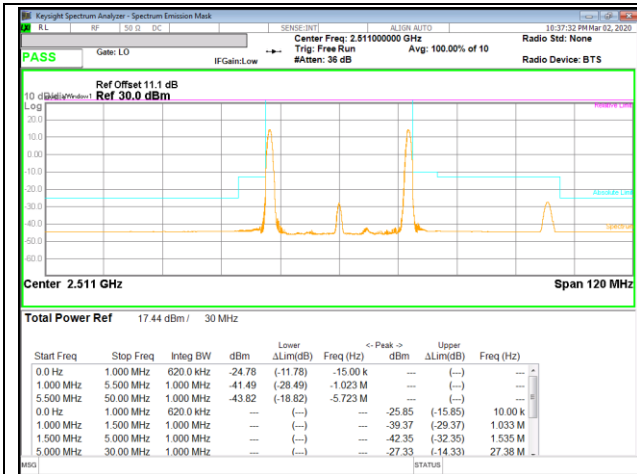

LTE B41 10MHz + 20MHz QPSK High Ch RB50-0 + RB100-0

LTE B41 20MHz + 10MHz QPSK Low Ch RB1-0 + RB1-49

LTE B41 20MHz + 10MHz QPSK Low Ch RB100-0 + RB50-0

LTE B41 20MHz + 10MHz QPSK Mid Ch RB1-0 + RB1-49

LTE B41 20MHz + 10MHz QPSK Mid Ch RB100-0 + RB50-0

LTE B41 20MHz + 10MHz QPSK High Ch RB1-0 + RB1-49

LTE B41 20MHz + 10MHz QPSK High Ch RB100-0 + RB50-0

LTE B41 15MHz + 15MHz QPSK Low Ch RB1-0 + RB1-74

LTE B41 15MHz + 15MHz QPSK Low Ch RB75-0 + RB75-0

LTE B41 15MHz + 15MHz QPSK Mid Ch RB1-0 + RB1-74

LTE B41 15MHz + 15MHz QPSK Mid Ch RB75-0 + RB75-0

LTE B41 15MHz + 15MHz QPSK High Ch RB1-0 + RB1-74

LTE B41 15MHz + 15MHz QPSK High Ch RB75-0 + RB75-0

LTE B41 15MHz + 20MHz 16QAM Low Ch RB1-0 + RB1-99

LTE B41 15MHz + 20MHz 16QAM Low Ch RB75-0 + RB100-0