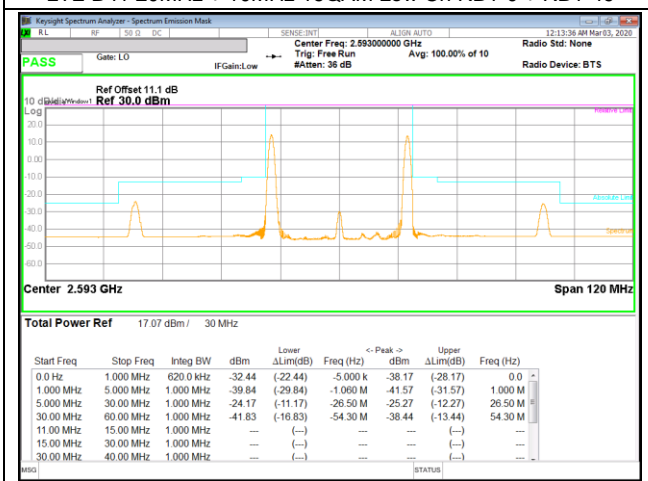

LTE B41 10MHz + 20MHz QPSK Low Ch RB1-0 + RB1-99

LTE B41 10MHz + 20MHz QPSK Low Ch RB50-0 + RB100-0

LTE B41 10MHz + 20MHz QPSK Mid Ch RB1-0 + RB1-99

LTE B41 10MHz + 20MHz QPSK Mid Ch RB50-0 + RB100-0

LTE B41 10MHz + 20MHz QPSK High Ch RB1-0 + RB1-99

LTE B41 10MHz + 20MHz QPSK High Ch RB50-0 + RB100-0

LTE B41 20MHz + 10MHz QPSK Low Ch RB1-0 + RB1-49

LTE B41 20MHz + 10MHz QPSK Low Ch RB100-0 + RB50-0

LTE B41 20MHz + 10MHz QPSK Mid Ch RB1-0 + RB1-49

LTE B41 20MHz + 10MHz QPSK Mid Ch RB100-0 + RB50-0

LTE B41 20MHz + 10MHz QPSK High Ch RB1-0 + RB1-49

LTE B41 20MHz + 10MHz QPSK High Ch RB100-0 + RB50-0

LTE B41 15MHz + 15MHz QPSK Low Ch RB1-0 + RB1-74

LTE B41 15MHz + 15MHz QPSK Low Ch RB75-0 + RB75-0

LTE B41 15MHz + 15MHz QPSK Mid Ch RB1-0 + RB1-74

LTE B41 15MHz + 15MHz QPSK Mid Ch RB75-0 + RB75-0

LTE B41 15MHz + 15MHz QPSK High Ch RB1-0 + RB1-74

LTE B41 15MHz + 15MHz QPSK High Ch RB75-0 + RB75-0

LTE B41 15MHz + 20MHz 16QAM Low Ch RB1-0 + RB1-99

LTE B41 15MHz + 20MHz 16QAM Low Ch RB75-0 + RB100-0