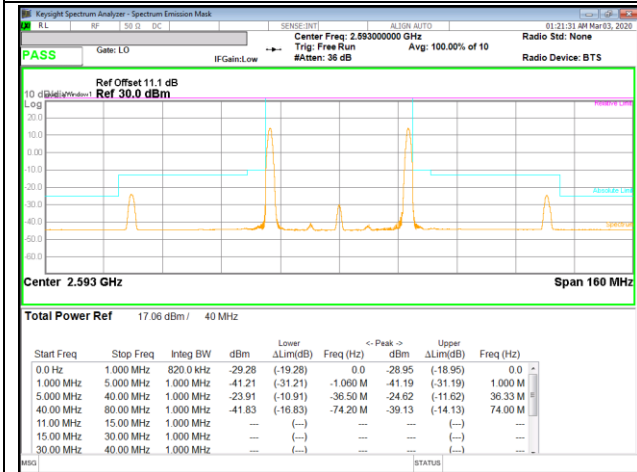

LTE B41 20MHz + 15MHz 16QAM Mid Ch RB100-0 + RB75-0

LTE B41 20MHz + 15MHz 16QAM High Ch RB1-0 + RB1-74

LTE B41 20MHz + 15MHz 16QAM High Ch RB100-0 + RB75-0

LTE B41 20MHz + 20MHz QPSK Low Ch RB1-0 + RB1-99

LTE B41 20MHz + 20MHz QPSK Low Ch RB100-0 + RB100-0

LTE B41 20MHz + 20MHz QPSK Mid Ch RB1-0 + RB1-99

LTE B41 20MHz + 20MHz QPSK Mid Ch RB100-0 + RB100-0

LTE B41 20MHz + 20MHz QPSK High Ch RB1-0 + RB1-99

LTE B41 20MHz + 20MHz QPSK High Ch RB100-0 + RB100-0