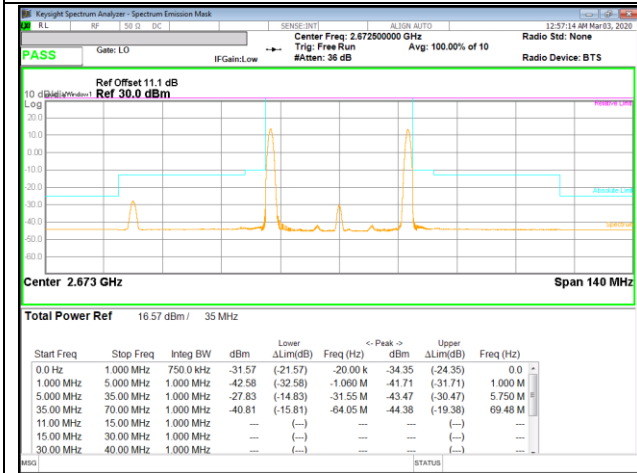

LTE B41 20MHz + 15MHz QPSK Low Ch RB1-0 + RB1-74

LTE B41 20MHz + 15MHz QPSK Low Ch RB100-0 + RB75-0

LTE B41 20MHz + 15MHz QPSK Mid Ch RB1-0 + RB1-74

LTE B41 20MHz + 15MHz QPSK Mid Ch RB100-0 + RB75-0

LTE B41 20MHz + 15MHz QPSK High Ch RB1-0 + RB1-74

LTE B41 20MHz + 15MHz QPSK High Ch RB100-0 + RB75-0

LTE B41 20MHz + 15MHz 16QAM Low Ch RB1-0 + RB1-74

LTE B41 20MHz + 15MHz 16QAM Low Ch RB100-0 + RB75-0

LTE B41 20MHz + 15MHz 16QAM Mid Ch RB1-0 + RB1-74