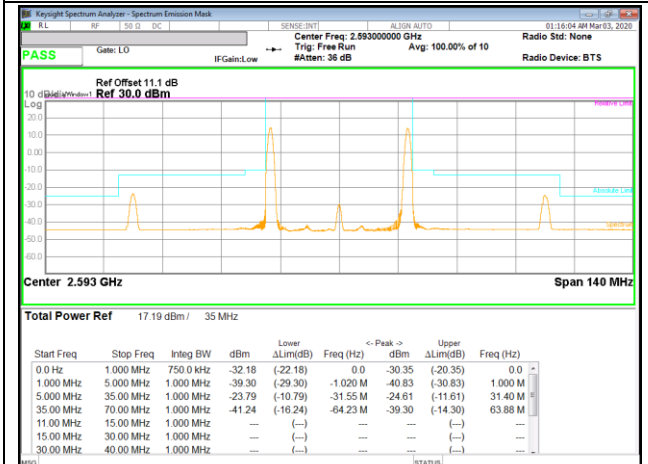

LTE B41 20MHz + 10MHz QPSK High Ch RB1-0 + RB1-49

LTE B41 20MHz + 10MHz QPSK High Ch RB100-0 + RB50-0

LTE B41 15MHz + 15MHz QPSK Low Ch RB1-0 + RB1-74

LTE B41 15MHz + 15MHz QPSK Low Ch RB75-0 + RB75-0

LTE B41 15MHz + 15MHz QPSK Mid Ch RB1-0 + RB1-74

LTE B41 15MHz + 15MHz QPSK Mid Ch RB75-0 + RB75-0

LTE B41 15MHz + 15MHz QPSK High Ch RB1-0 + RB1-74

LTE B41 15MHz + 15MHz QPSK High Ch RB75-0 + RB75-0

LTE B41 15MHz + 20MHz 16QAM Low Ch RB1-0 + RB1-99

LTE B41 15MHz + 20MHz 16QAM Low Ch RB75-0 + RB100-0

LTE B41 15MHz + 20MHz 16QAM Mid Ch RB1-0 + RB1-99

LTE B41 15MHz + 20MHz 16QAM Mid Ch RB75-0 + RB100-0

LTE B41 15MHz + 20MHz 16QAM High Ch RB1-0 + RB1-99

LTE B41 15MHz + 20MHz 16QAM High Ch RB75-0 + RB100-0