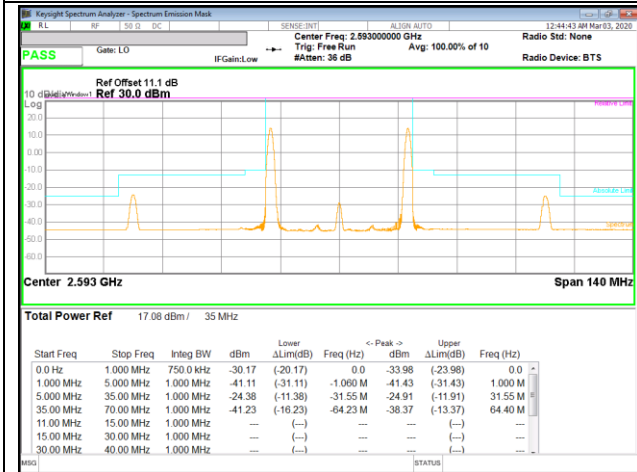

LTE B41 15MHz + 20MHz 16QAM Mid Ch RB1-0 + RB1-99

LTE B41 15MHz + 20MHz 16QAM Mid Ch RB75-0 + RB100-0

LTE B41 15MHz + 20MHz 16QAM High Ch RB1-0 + RB1-99

LTE B41 15MHz + 20MHz 16QAM High Ch RB75-0 + RB100-0

LTE B41 20MHz + 15MHz QPSK Low Ch RB1-0 + RB1-74

LTE B41 20MHz + 15MHz QPSK Low Ch RB100-0 + RB75-0

LTE B41 20MHz + 15MHz QPSK Mid Ch RB1-0 + RB1-74

LTE B41 20MHz + 15MHz QPSK Mid Ch RB100-0 + RB75-0

LTE B41 20MHz + 15MHz QPSK High Ch RB1-0 + RB1-74