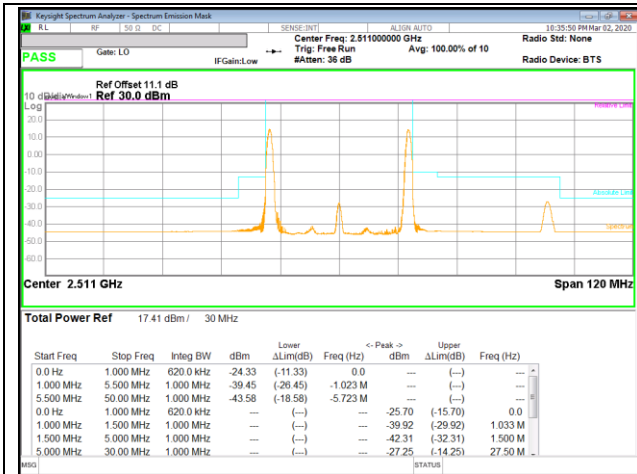

LTE B41 10MHz + 20MHz QPSK Low Ch RB1-0 + RB1-99

LTE B41 10MHz + 20MHz QPSK Low Ch RB50-0 + RB100-0

LTE B41 10MHz + 20MHz QPSK Mid Ch RB1-0 + RB1-99

LTE B41 10MHz + 20MHz QPSK Mid Ch RB50-0 + RB100-0

LTE B41 10MHz + 20MHz QPSK High Ch RB1-0 + RB1-99

LTE B41 10MHz + 20MHz QPSK High Ch RB50-0 + RB100-0

LTE B41 20MHz + 10MHz QPSK Low Ch RB1-0 + RB1-49

LTE B41 20MHz + 10MHz QPSK Low Ch RB100-0 + RB50-0

LTE B41 20MHz + 10MHz QPSK Mid Ch RB1-0 + RB1-49

LTE B41 20MHz + 10MHz QPSK Mid Ch RB100-0 + RB50-0

LTE B41 20MHz + 10MHz QPSK High Ch RB1-0 + RB1-49

LTE B41 20MHz + 10MHz QPSK High Ch RB100-0 + RB50-0

LTE B41 15MHz + 15MHz QPSK Low Ch RB1-0 + RB1-74

LTE B41 15MHz + 15MHz QPSK Low Ch RB75-0 + RB75-0

LTE B41 15MHz + 15MHz QPSK Mid Ch RB1-0 + RB1-74