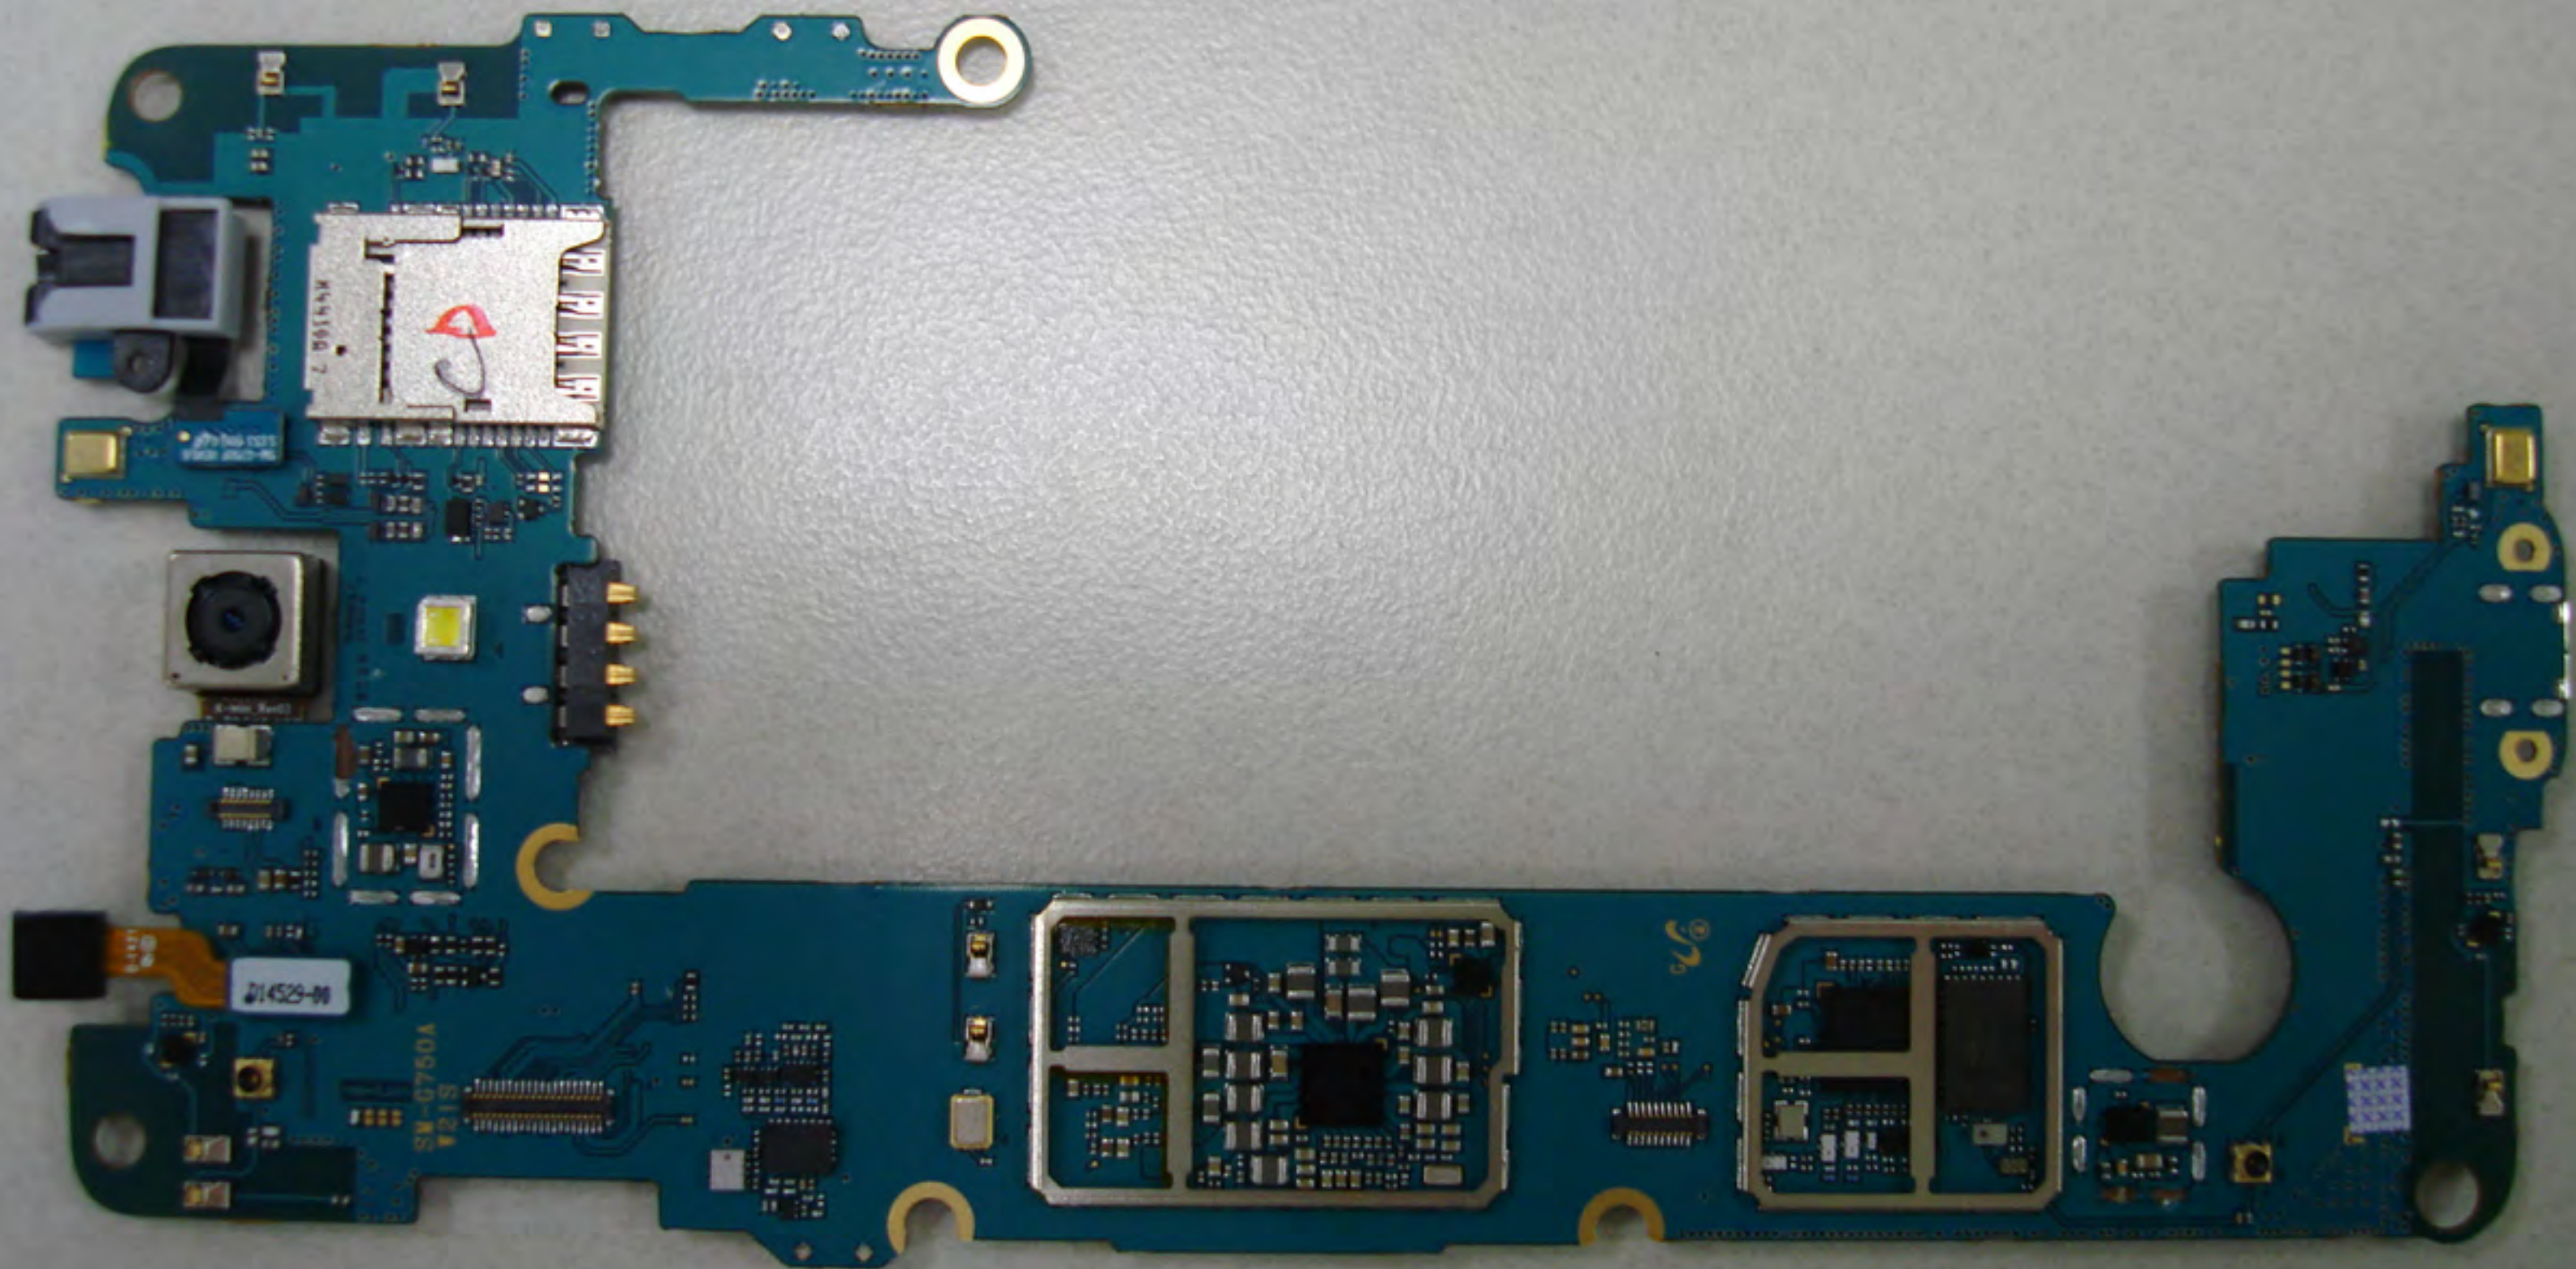

D0327

14.06.04 SM-G750A
REV0.4 PV_16GB/2GB

BC
MODEL : SM-G750A UD
FCC ID : A3LSMG750A
RATED : 3.8 V ---; 1500 mA
FOR INFORMATION CALL : 1 888 987 4357
IMEI : 353417060038204
S/N : R38F519WC9N ZK
1405
MADE IN KOREA
16GB

SM-G750F >STS<

SM-G750F >STS<

VASTA-3 >STS<

ESL260

VASTA-NAME

VASTA-10-110

#1-1 VASTA-N4

DA115G
L4522C