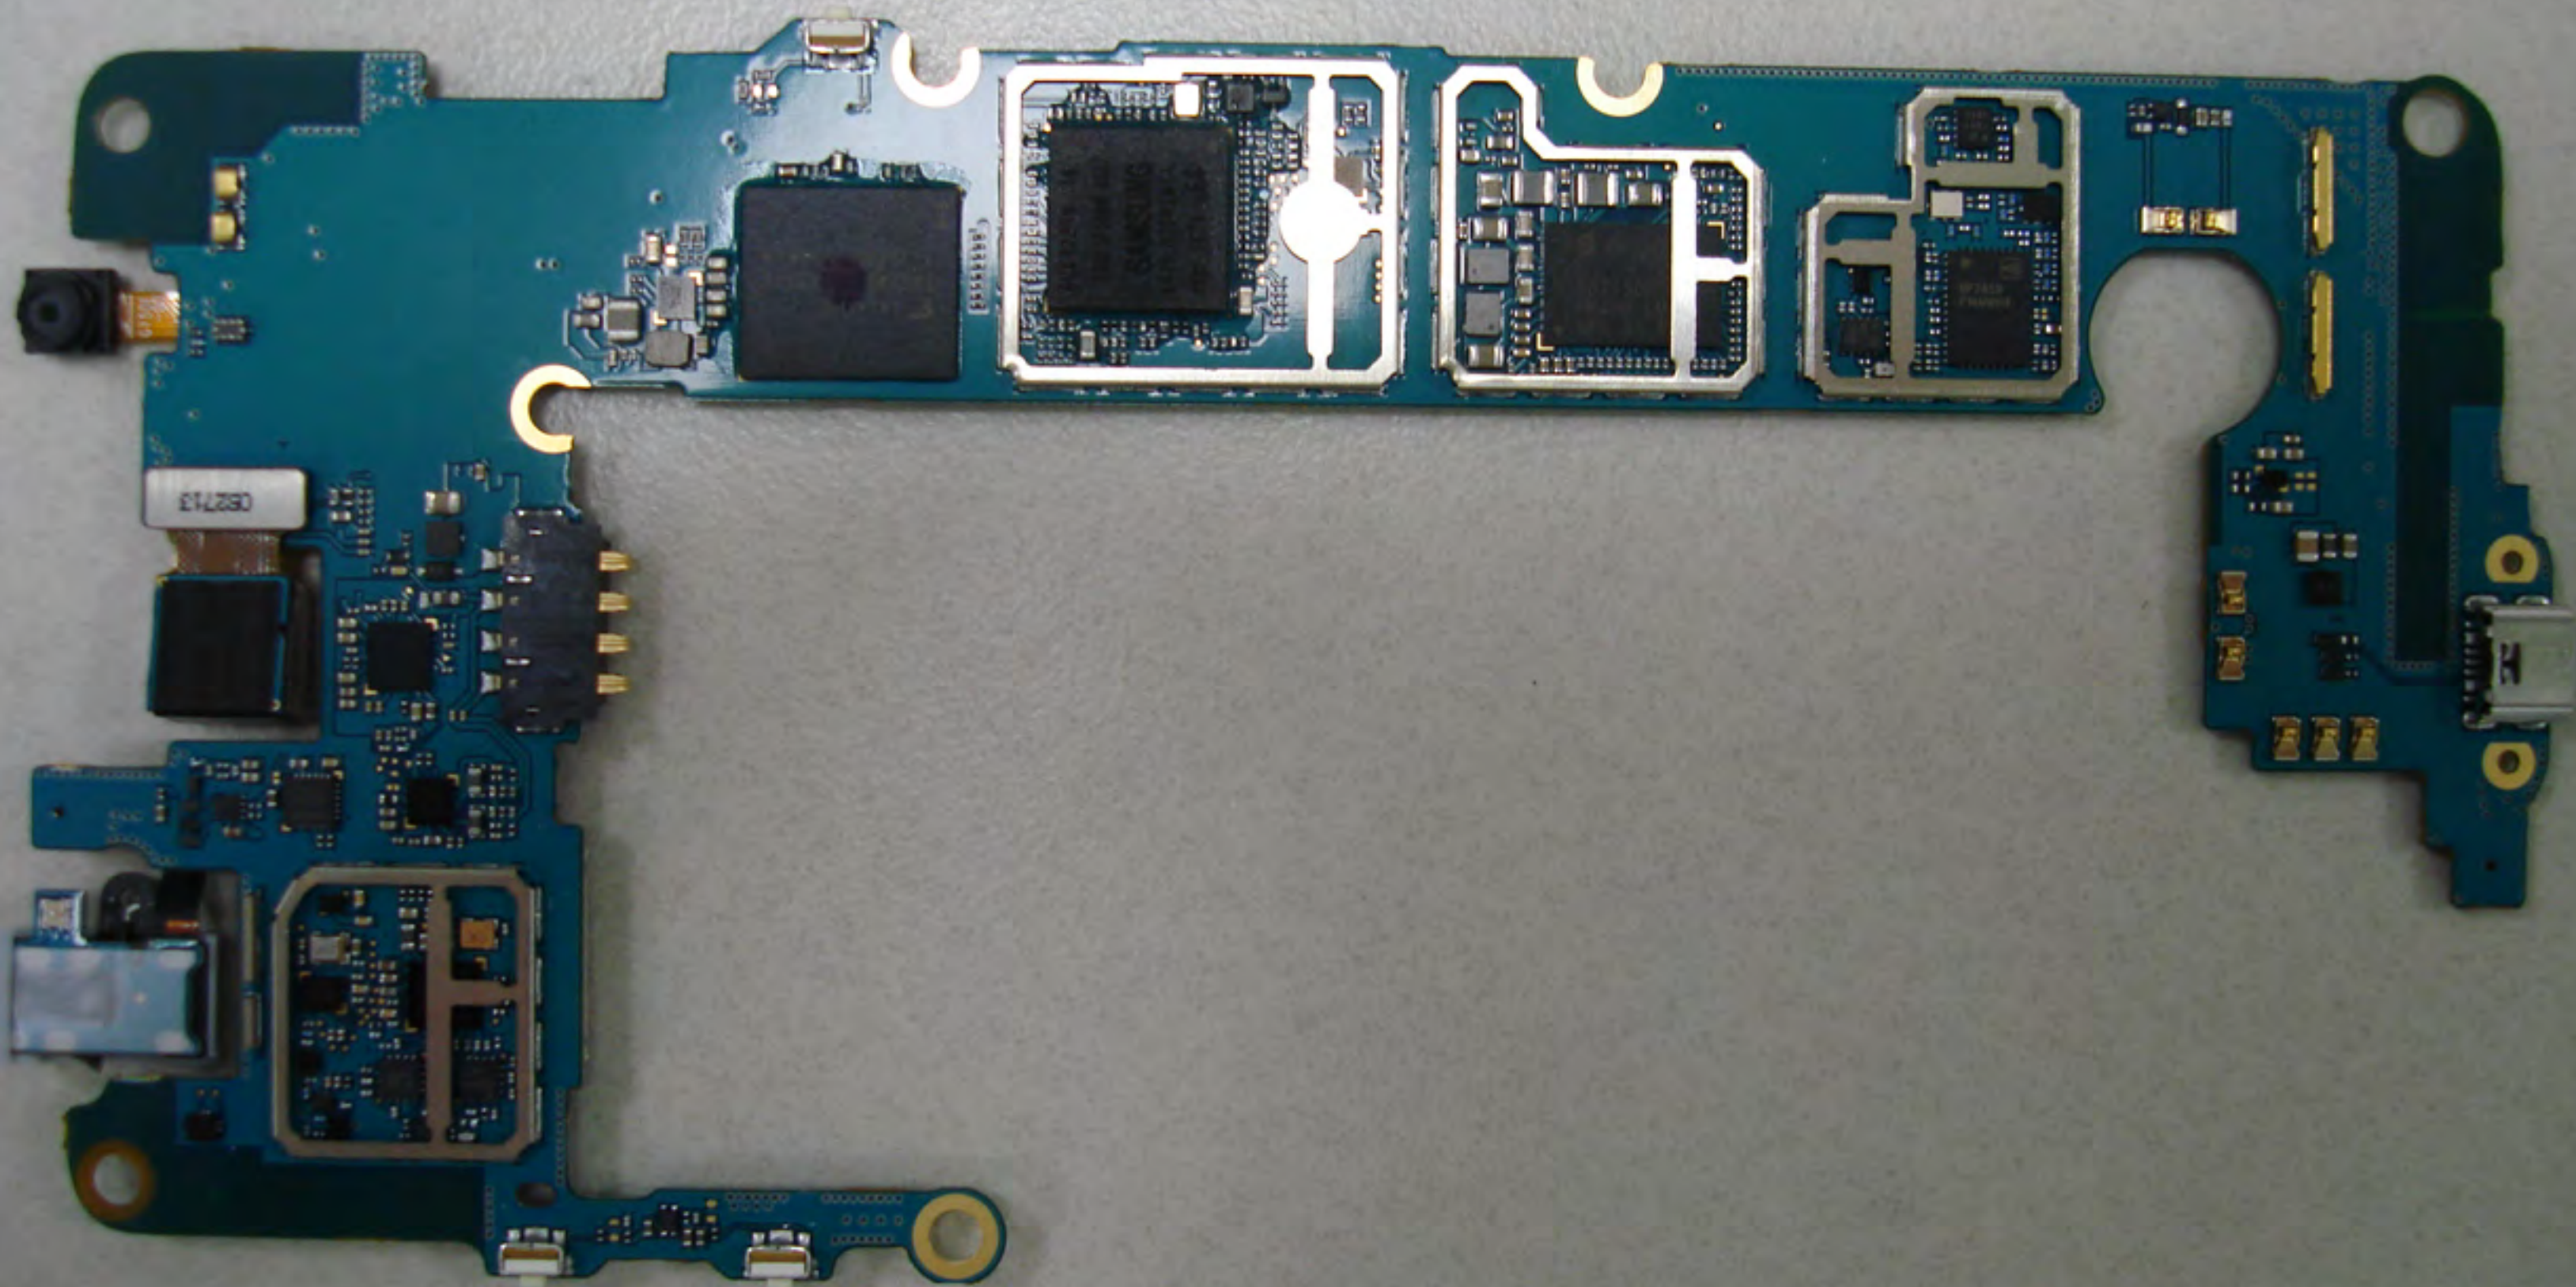

D0327

14.06.04 SM-G750A
REV0.4 PV_16GB/2GB

BC
MODEL : SM-G750A UD
FCC ID : A3LSMG750A
RATED : 3.8 V ---; 1500 mA
FOR INFORMATION CALL : 1 888 987 4357
IMEI : 353417060038204
S/N : R38F519WC9N ZK
1405
MADE IN KOREA
16GB

SM-G750F >STS<

SM-G750F >STS<

VASTA-3 >STS<

ESL260

VASTA-NAME

VASTA-10-110

#1-1 VASTA-N4

DA115G
L4522C