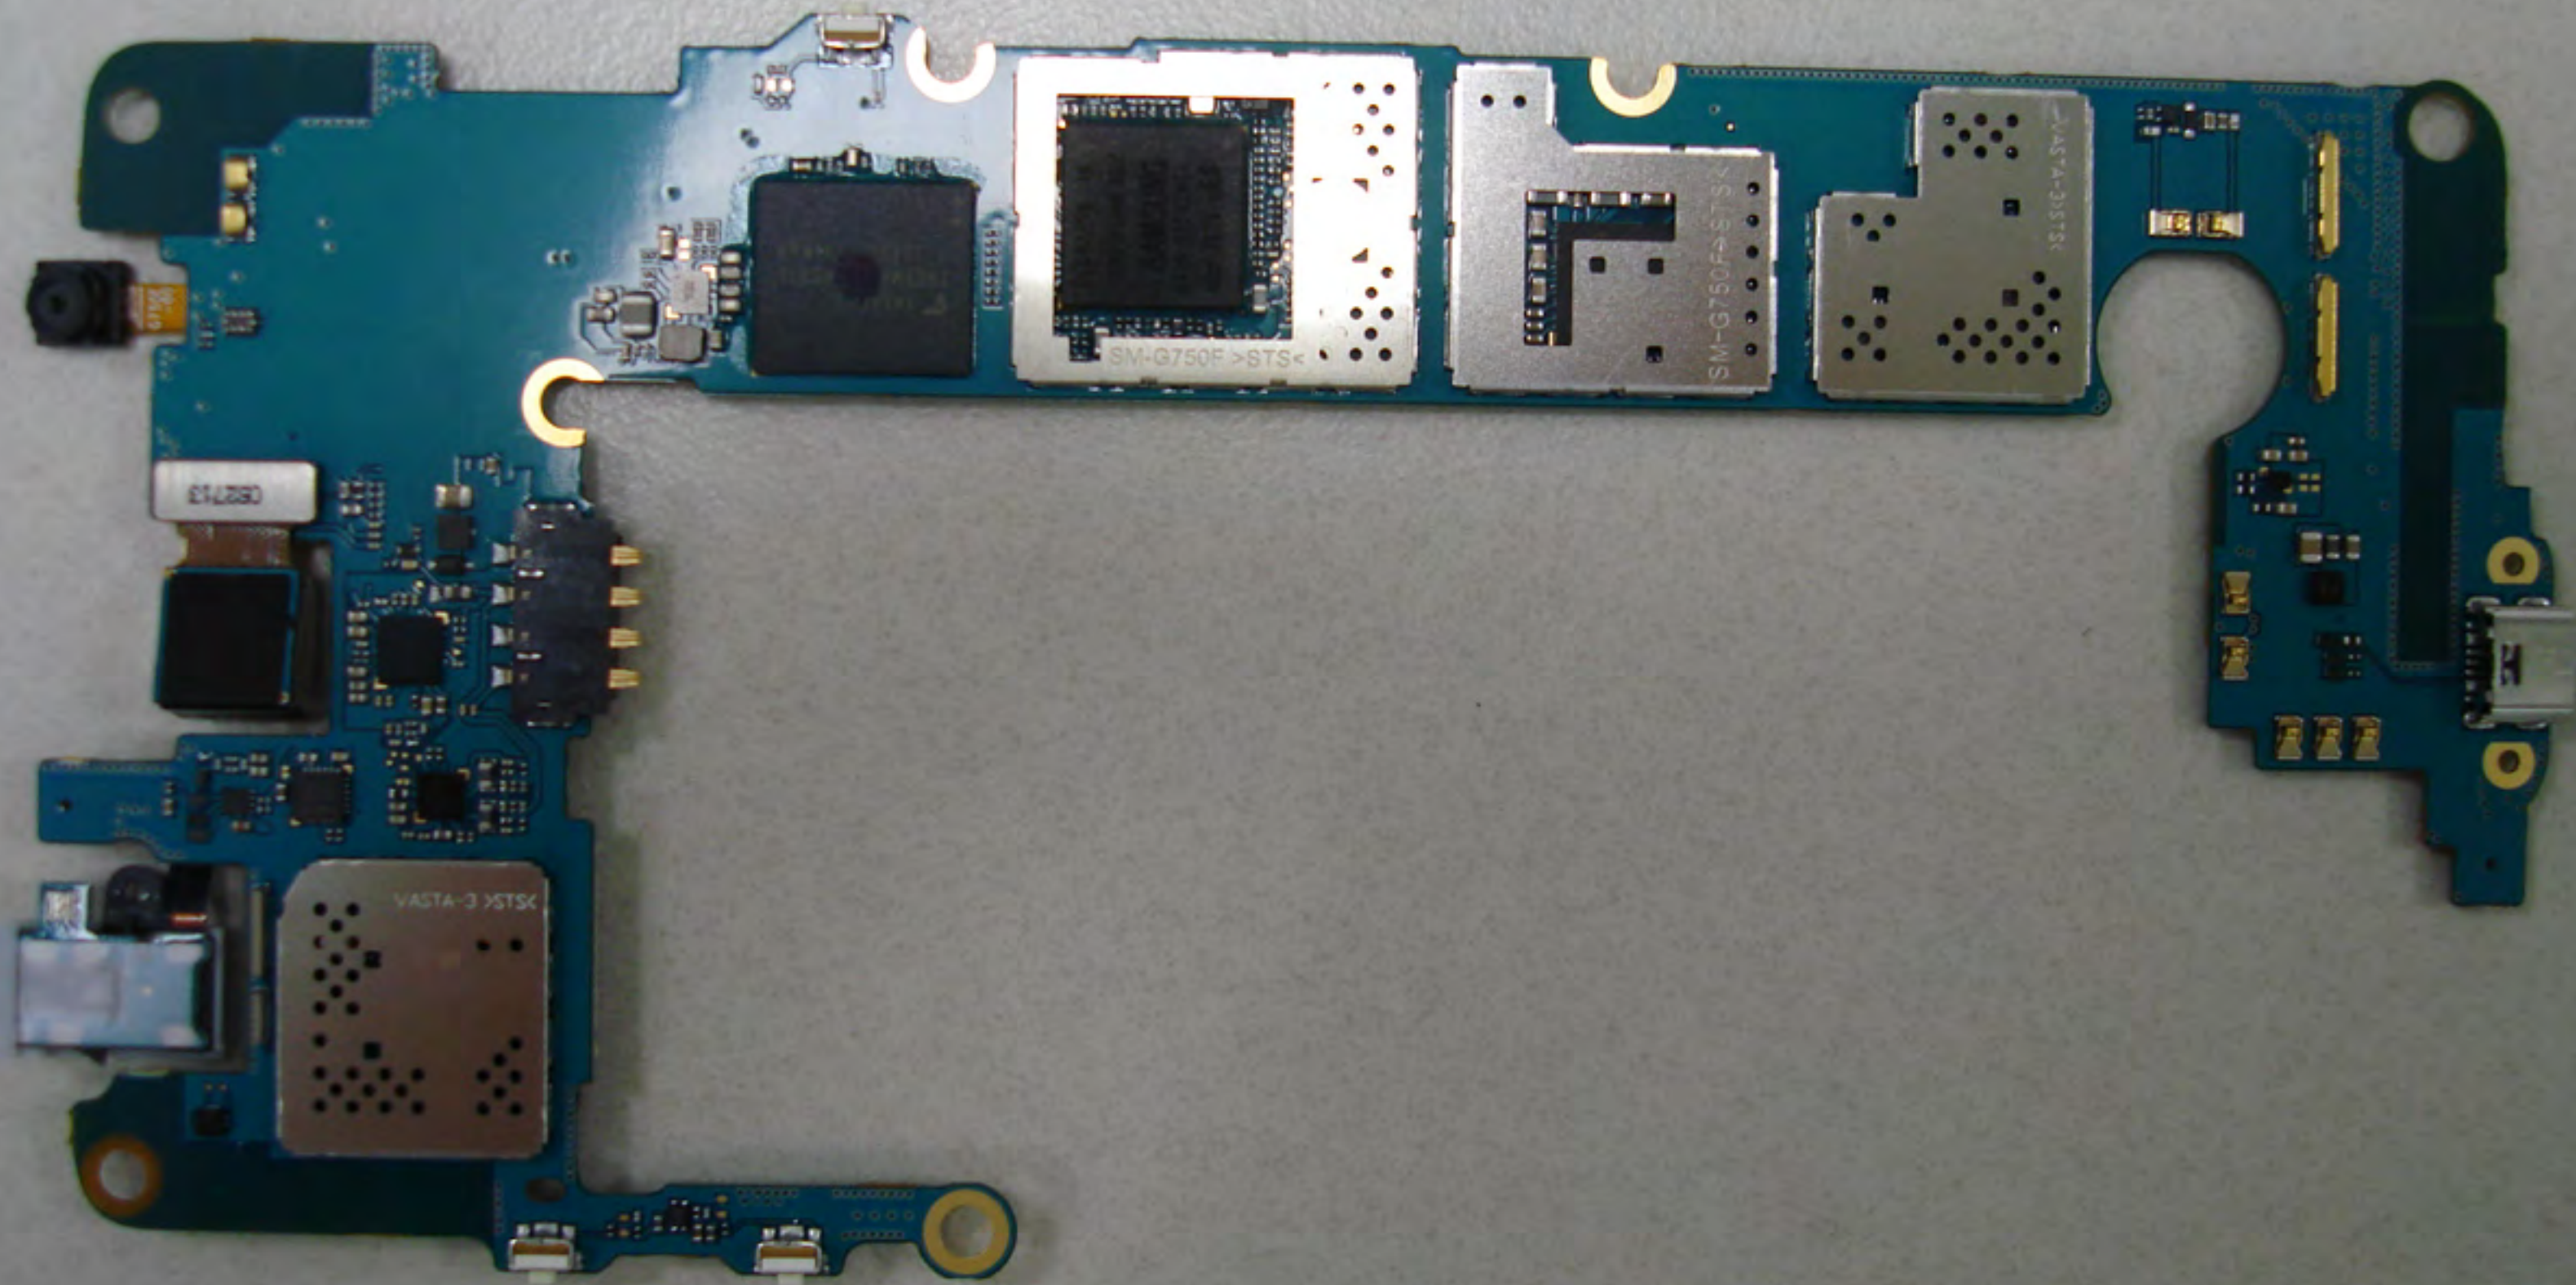

D0327

14.06.04 SM-G750A
REV0.4 PV_16GB/2GB

BC
MODEL : SM-G750A UD
FCC ID : A3LSMG750A
RATED : 3.8 V ---; 1500 mA
FOR INFORMATION CALL : 1 888 987 4357
IMEI : 353417060038204
S/N : R38F519WC9N ZK
1405
MADE IN KOREA
16GB

SM-G750F >STS<

SM-G750F >STS<

VASTA-3 >STS<

ESL260

VASTA-NAME

VASTA-10-110

#1-1 VASTA-N4

DA115G
L4522C