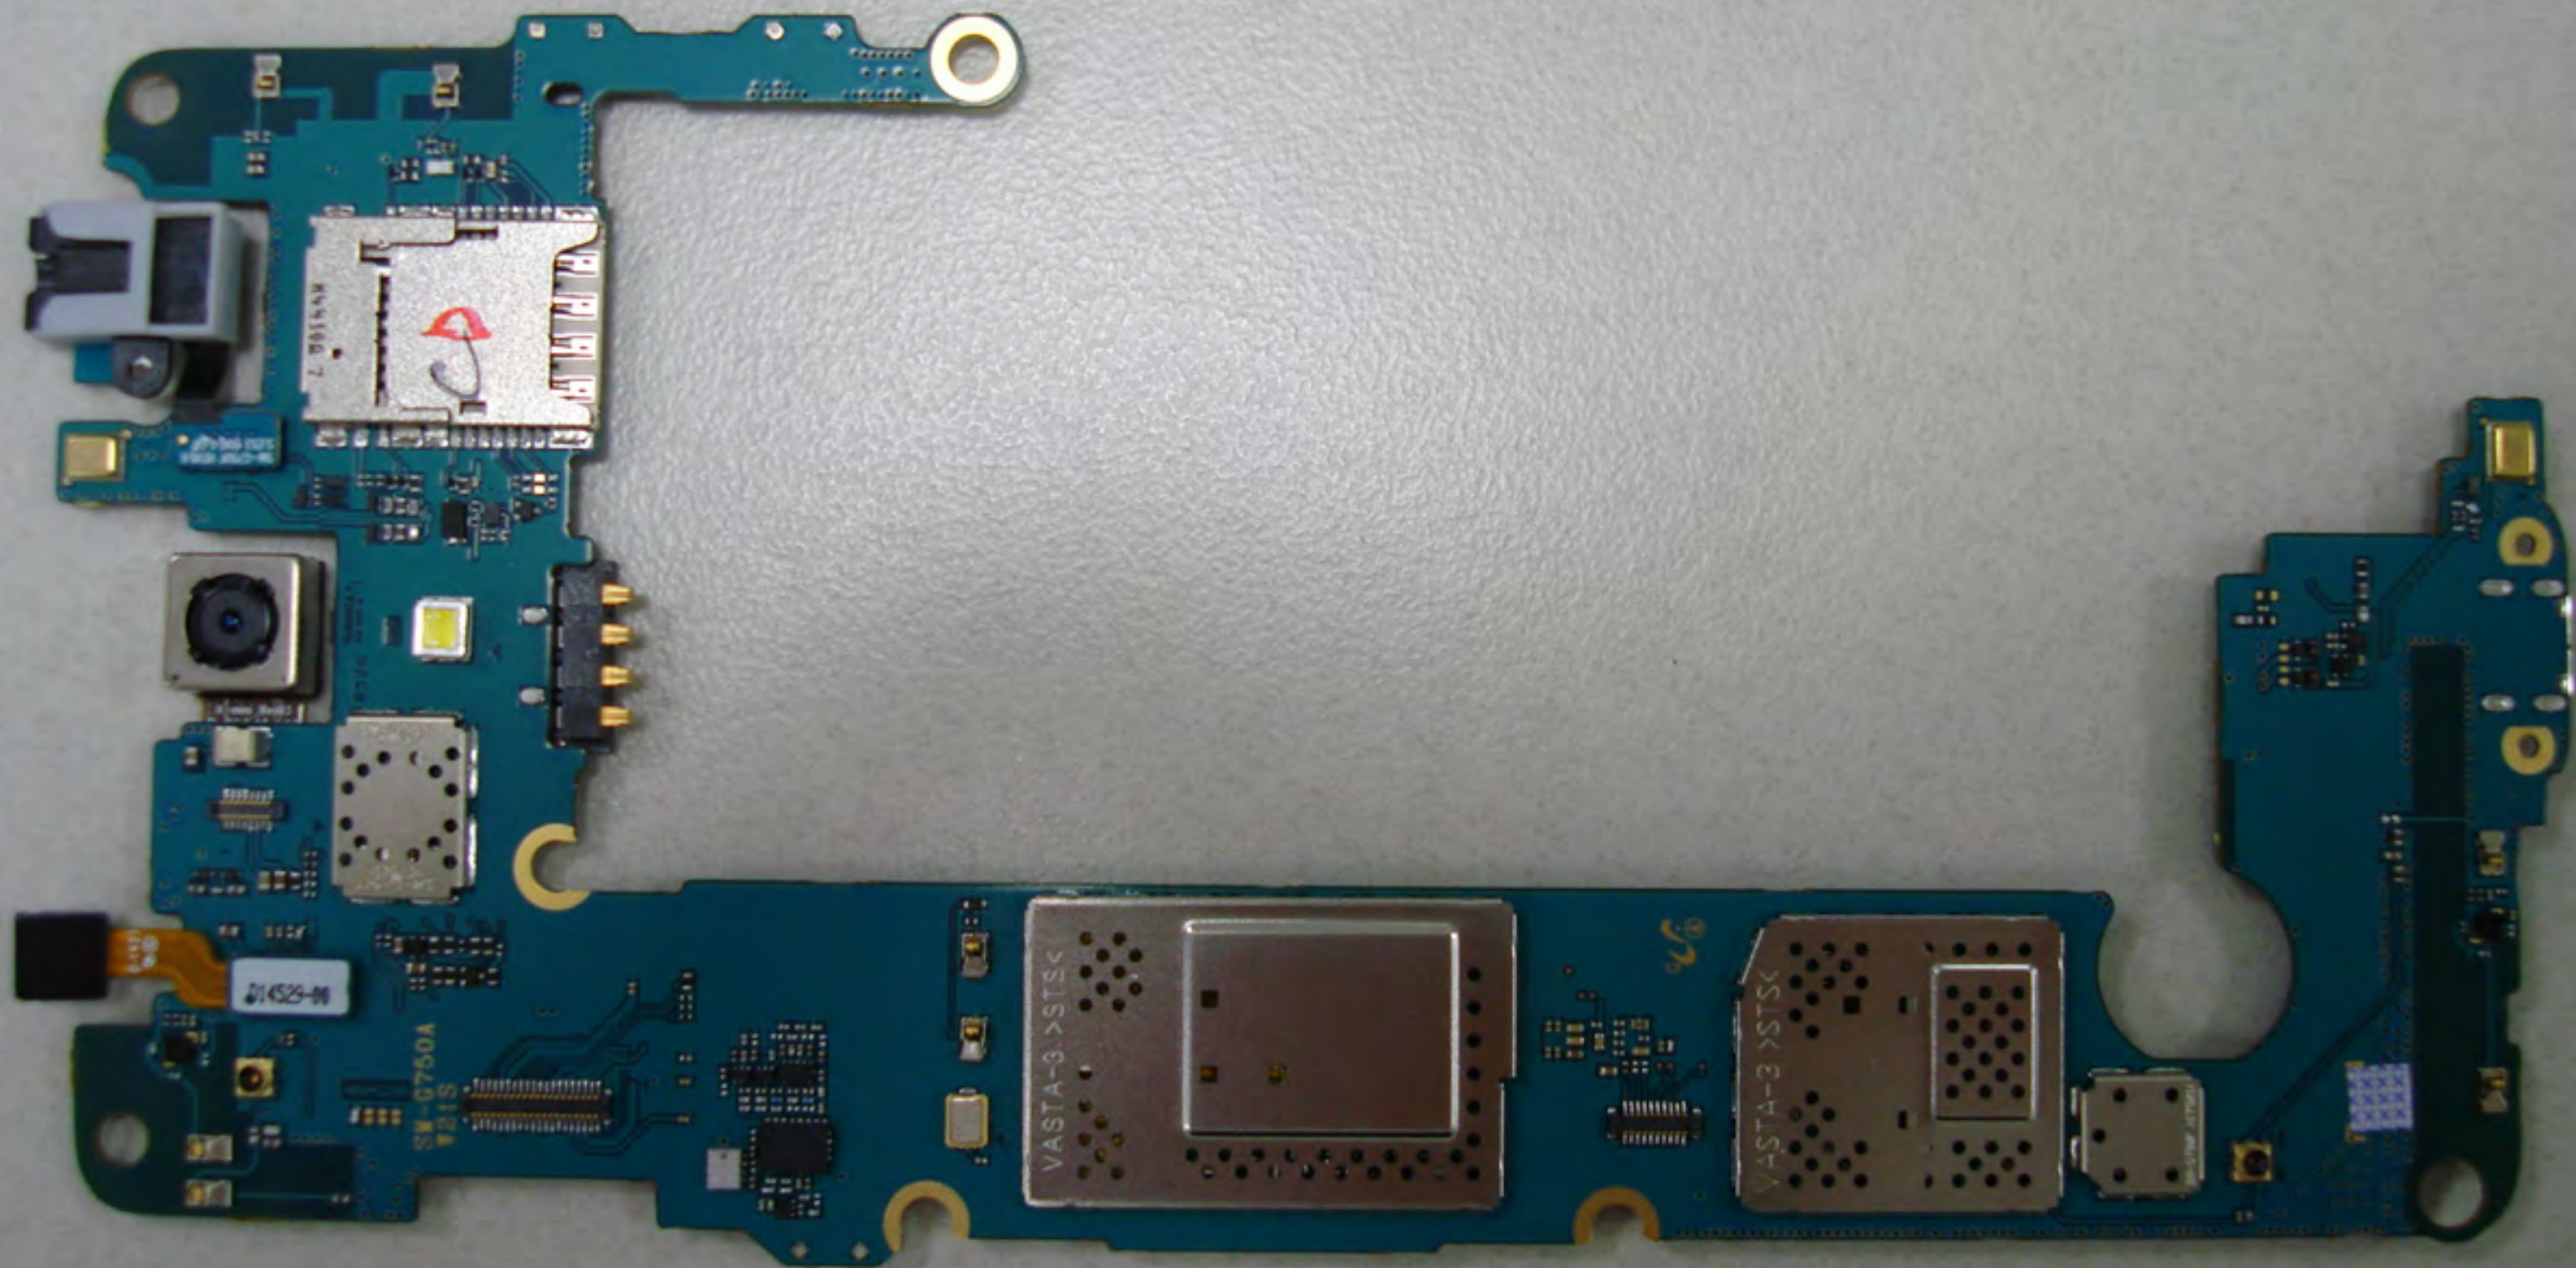

D0327

14.06.04 SM-G750A
REV0.4 PV_16GB/2GB

BC
MODEL : SM-G750A UD
FCC ID : A3LSMG750A
RATED : 3.8 V ---; 1500 mA
FOR INFORMATION CALL : 1 888 987 4357
IMEI : 353417060038204
S/N : R38F519WC9N ZK
1405
MADE IN KOREA
16GB

SM-G750F >STS<

SM-G750F >STS<

VASTA-3 >STS<

ESL260

VASTA-NAME

VASTA-10-110

#1-1 VASTA-N4

DA115G
L4522C