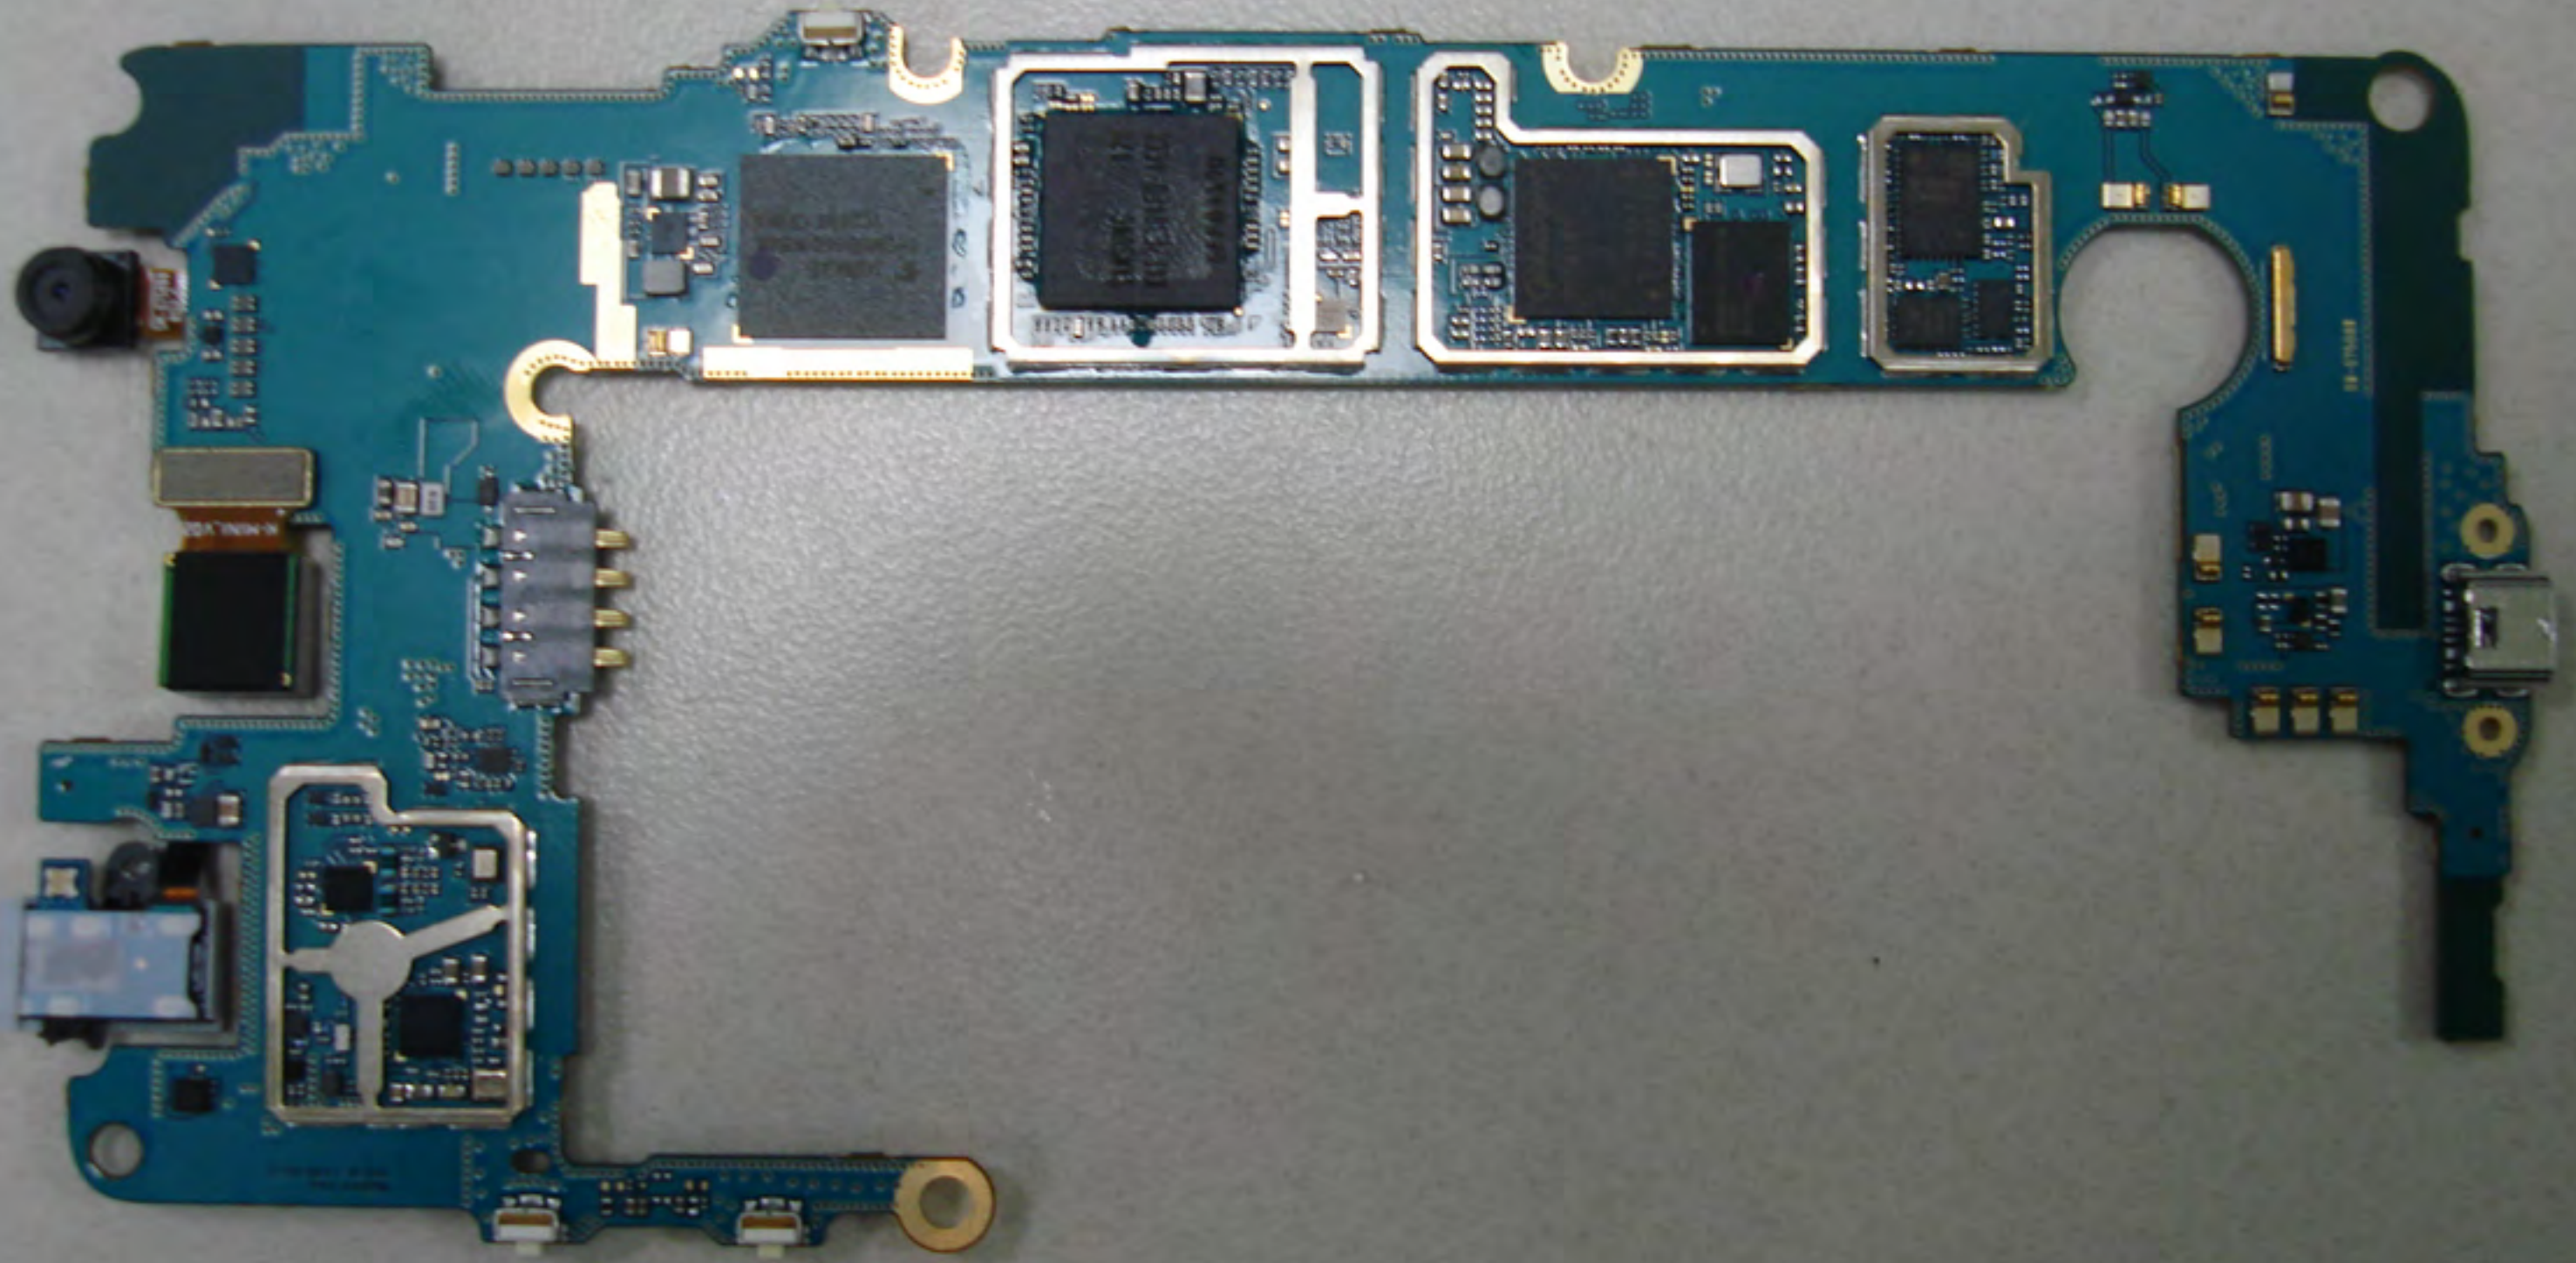

14.09.11 SM-G7508W
REV0.4 PV_8GB/1.5GB

L2415 5TB
A28 8052-H5

W

6 7 8 9 10 11 13 14 15 16 17 18 19 20 21 22 23

V.A.S.T.A.-C89 1-2

SM G/308Q MAIN
>PC<12