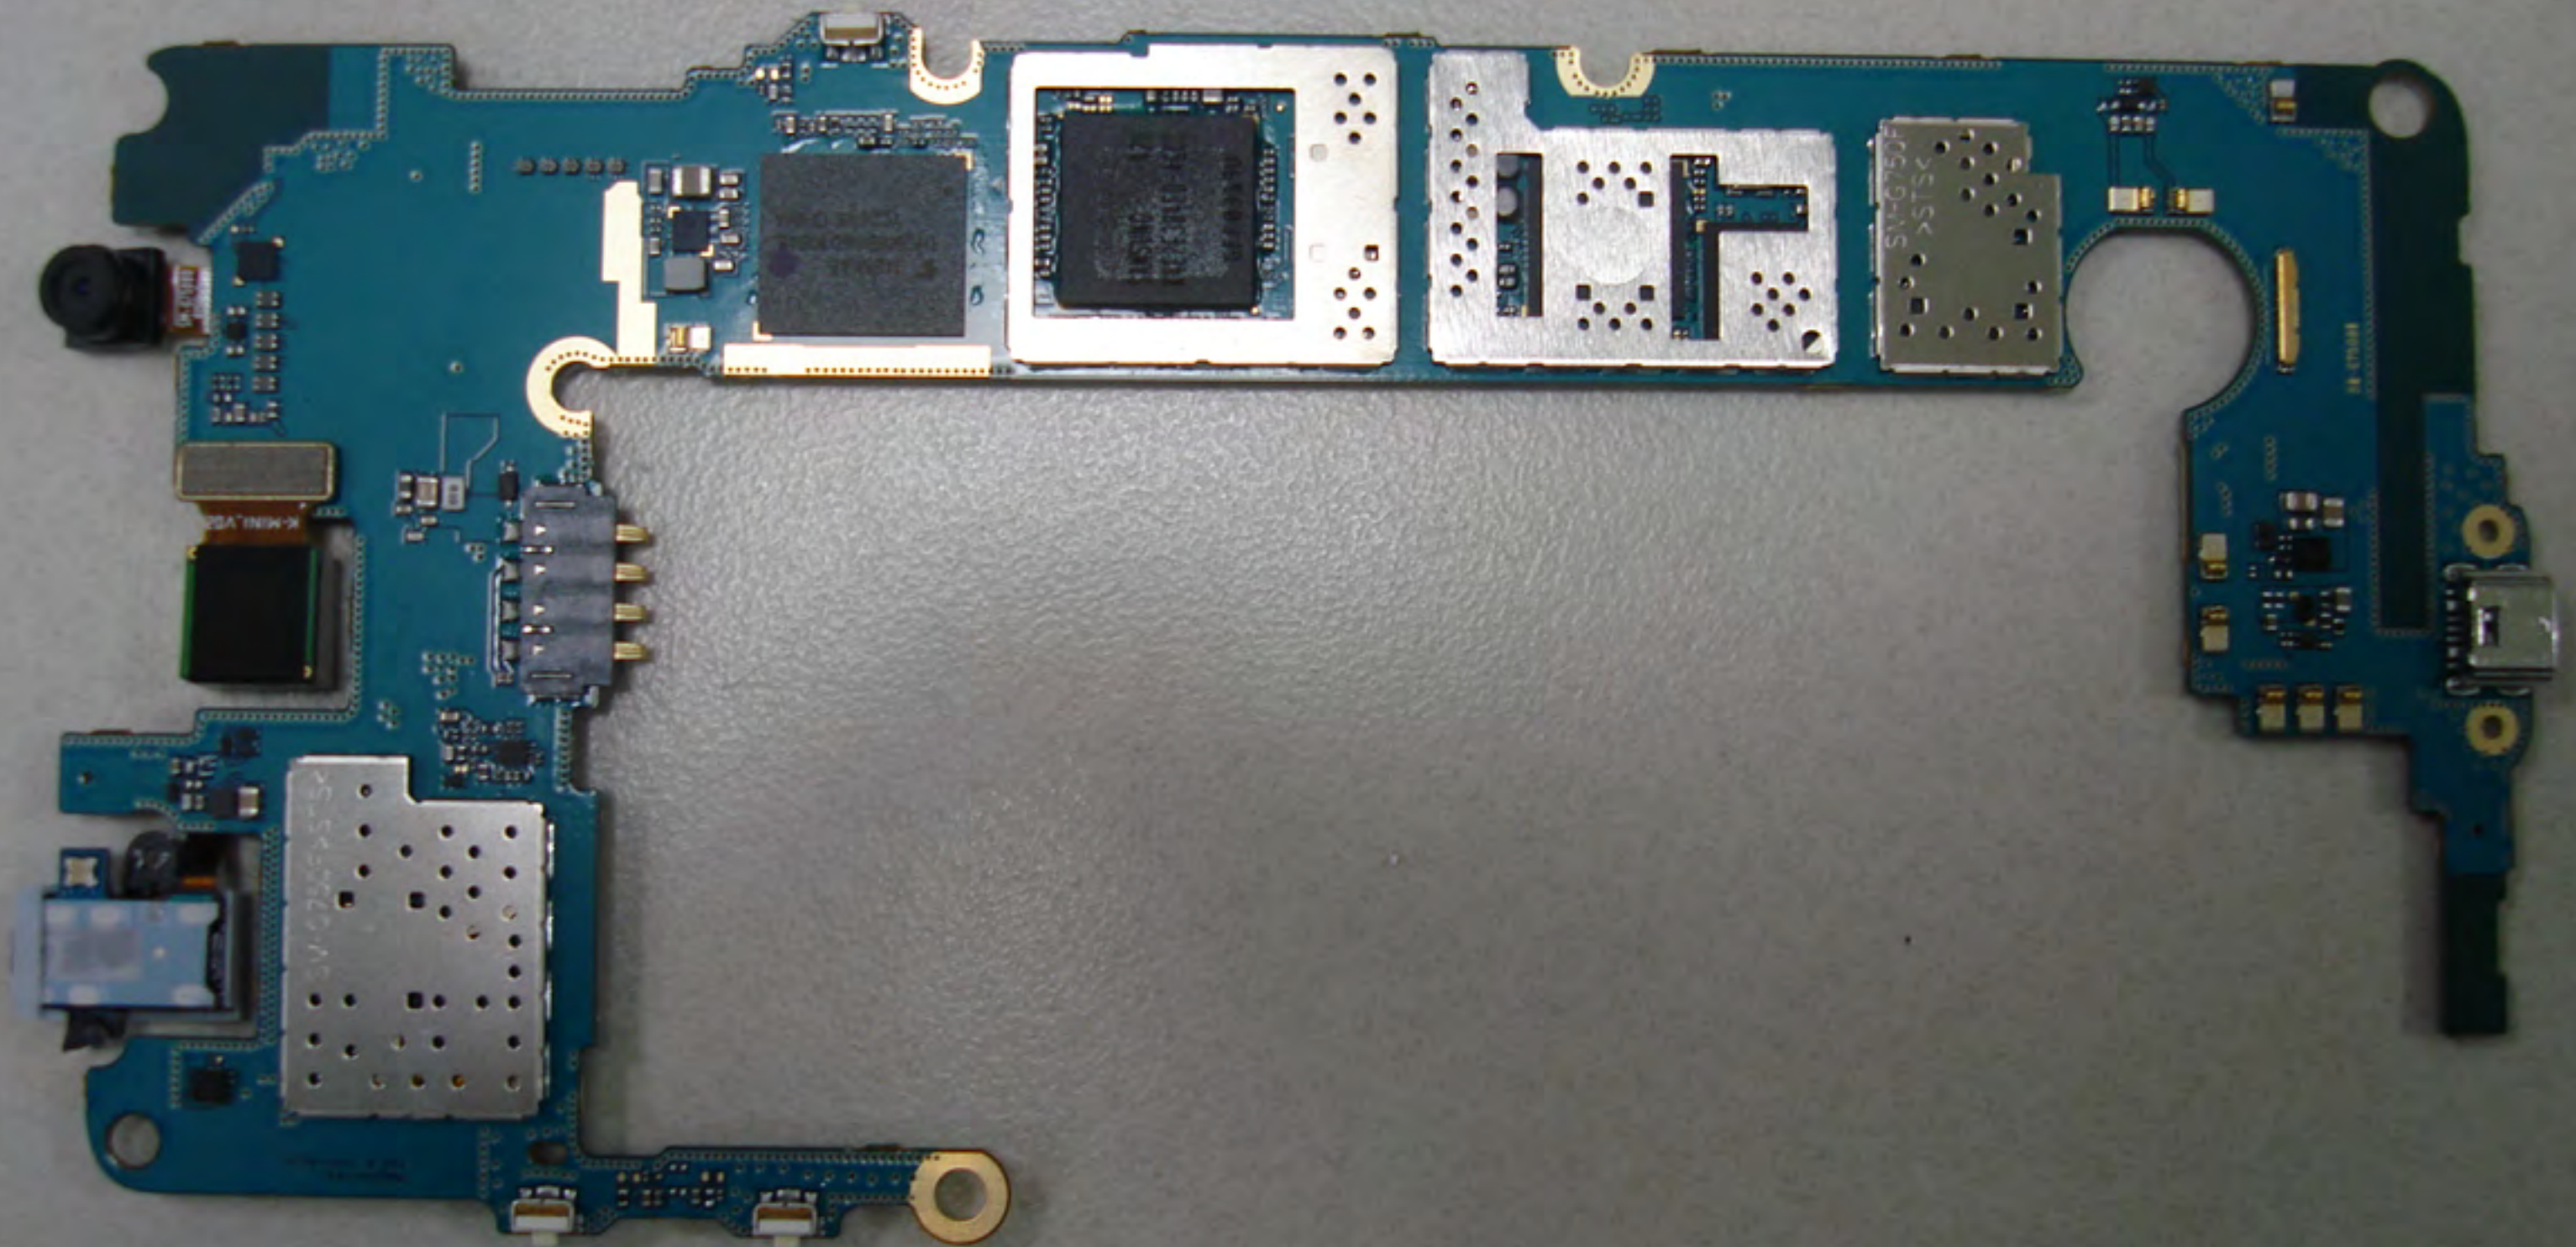

14.09.11 SM-G7508W
REV0.4 PV_8GB/1.5GB

L2415 5TB
A28 8052-H5

W

6 7 8 9 10 11 13 14 15 16 17 18 19 20 21 22 23

V.A.S.T.A.-C89 1-2

SM G/308Q MAIN
>PC<12