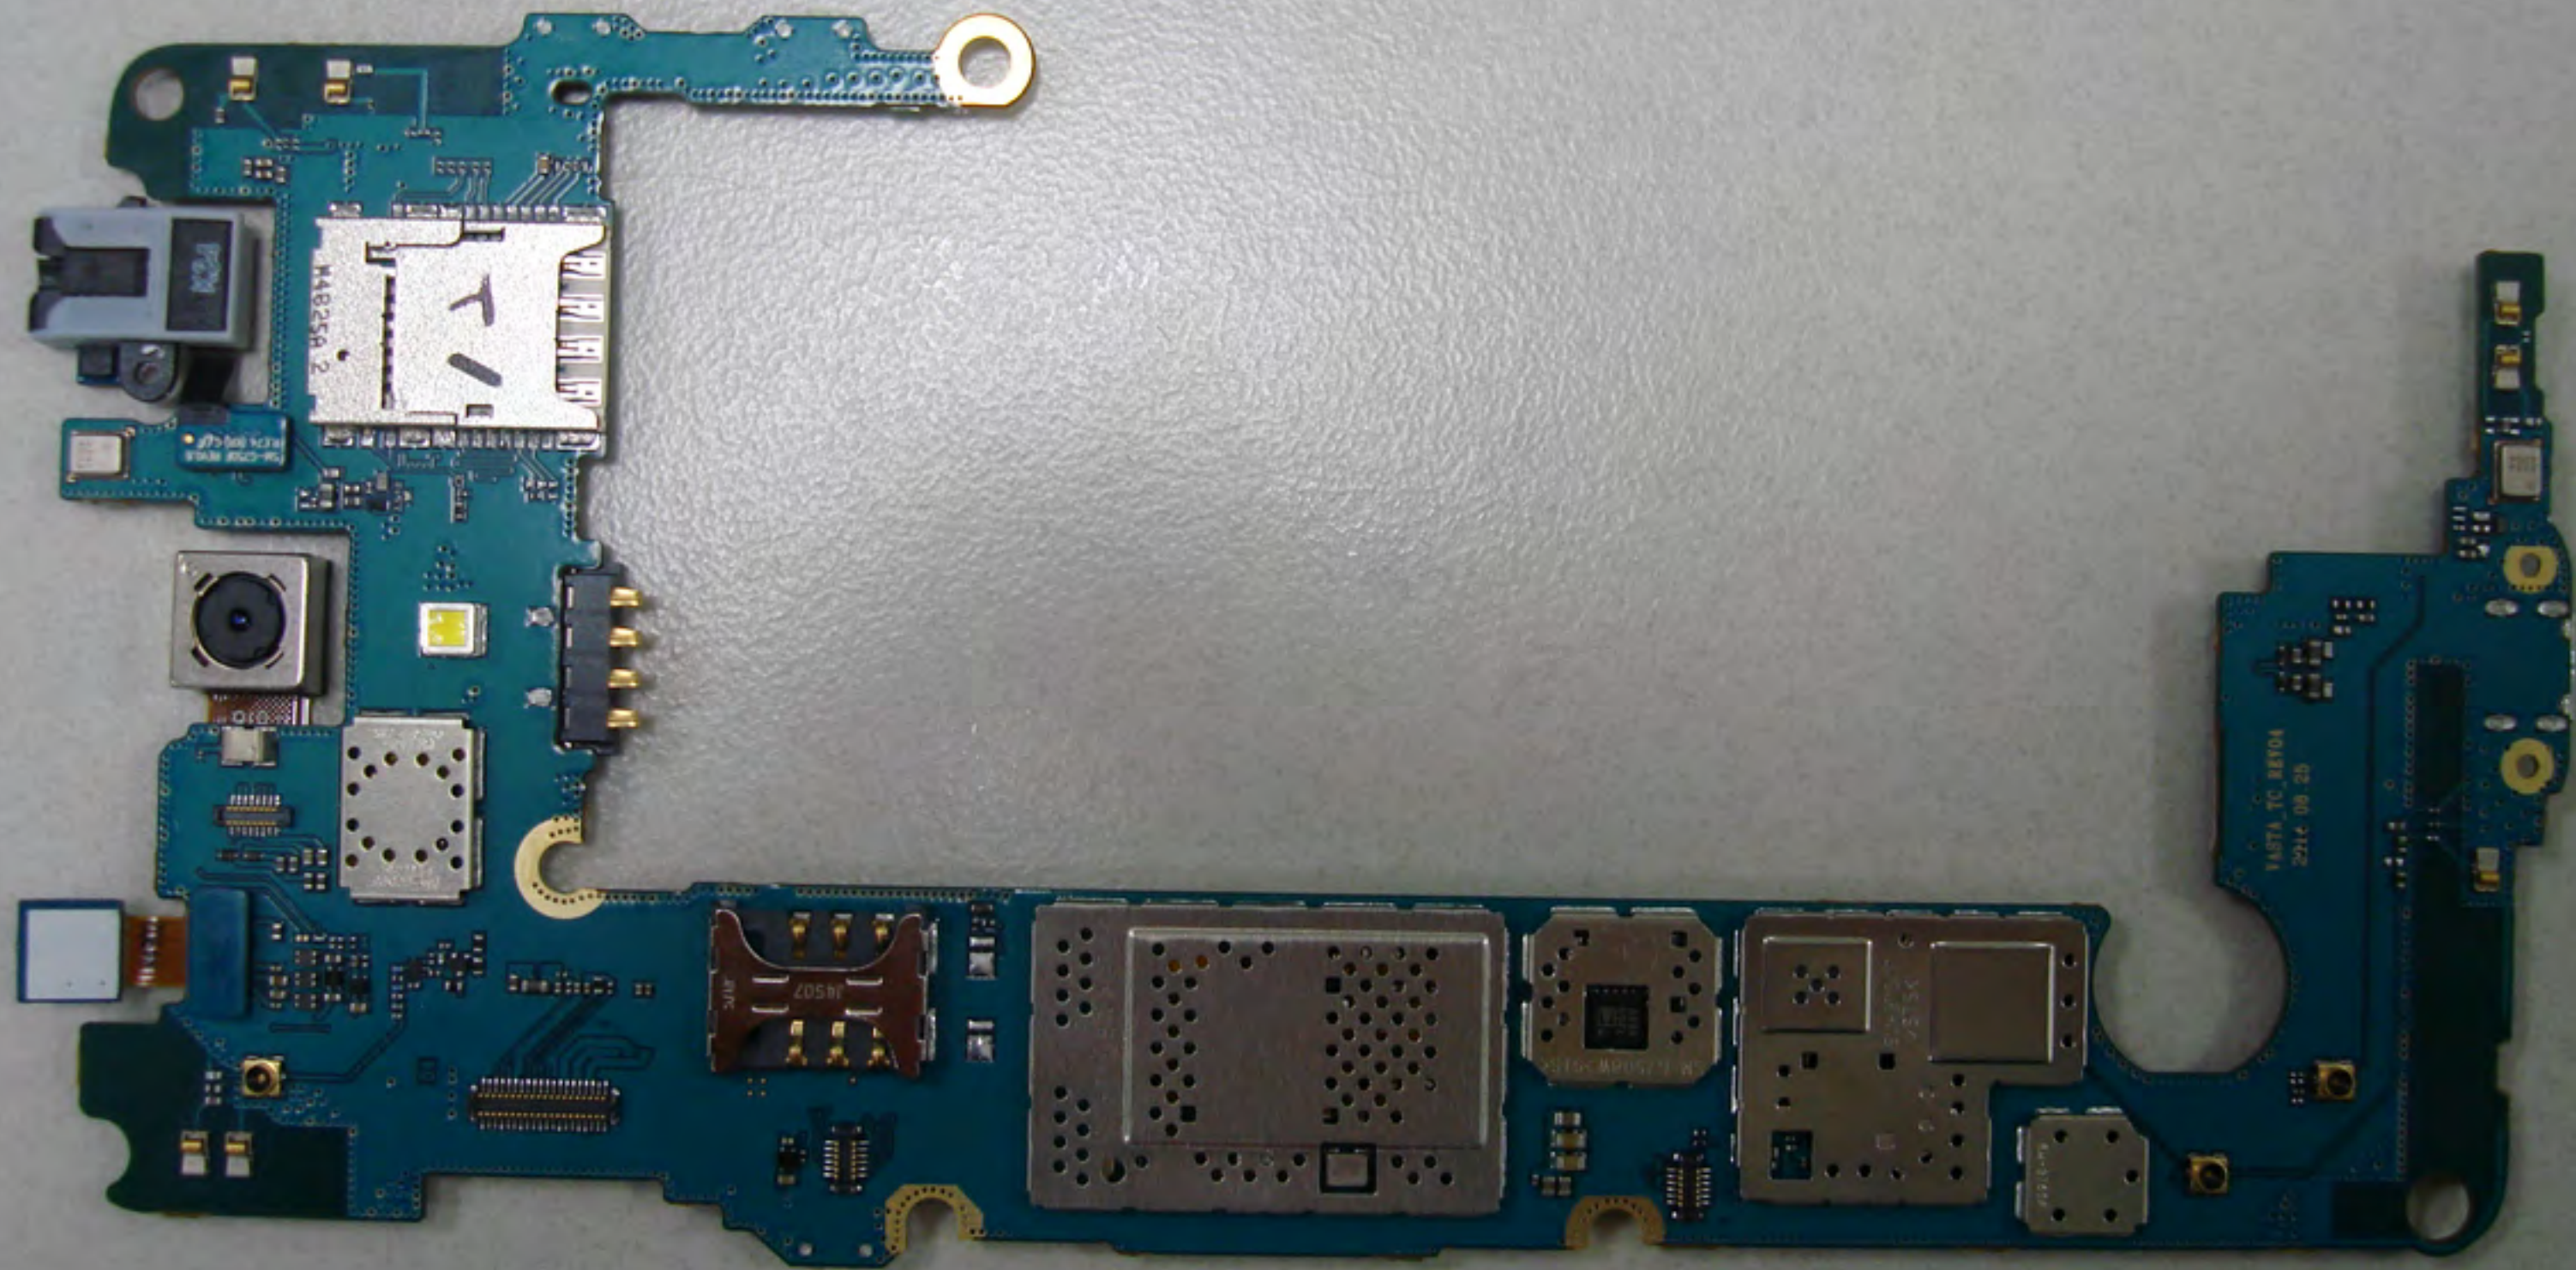

14.09.11 SM-G7508W
REV0.4 PV_8GB/1.5GB

L2415 5TB
A28 8052-H5

W

6 7 8 9 10 11 13 14 15 16 17 18 19 20 21 22 23

V.A.S.T.A.-C89 1-2

SM G/308Q MAIN
>PC<12