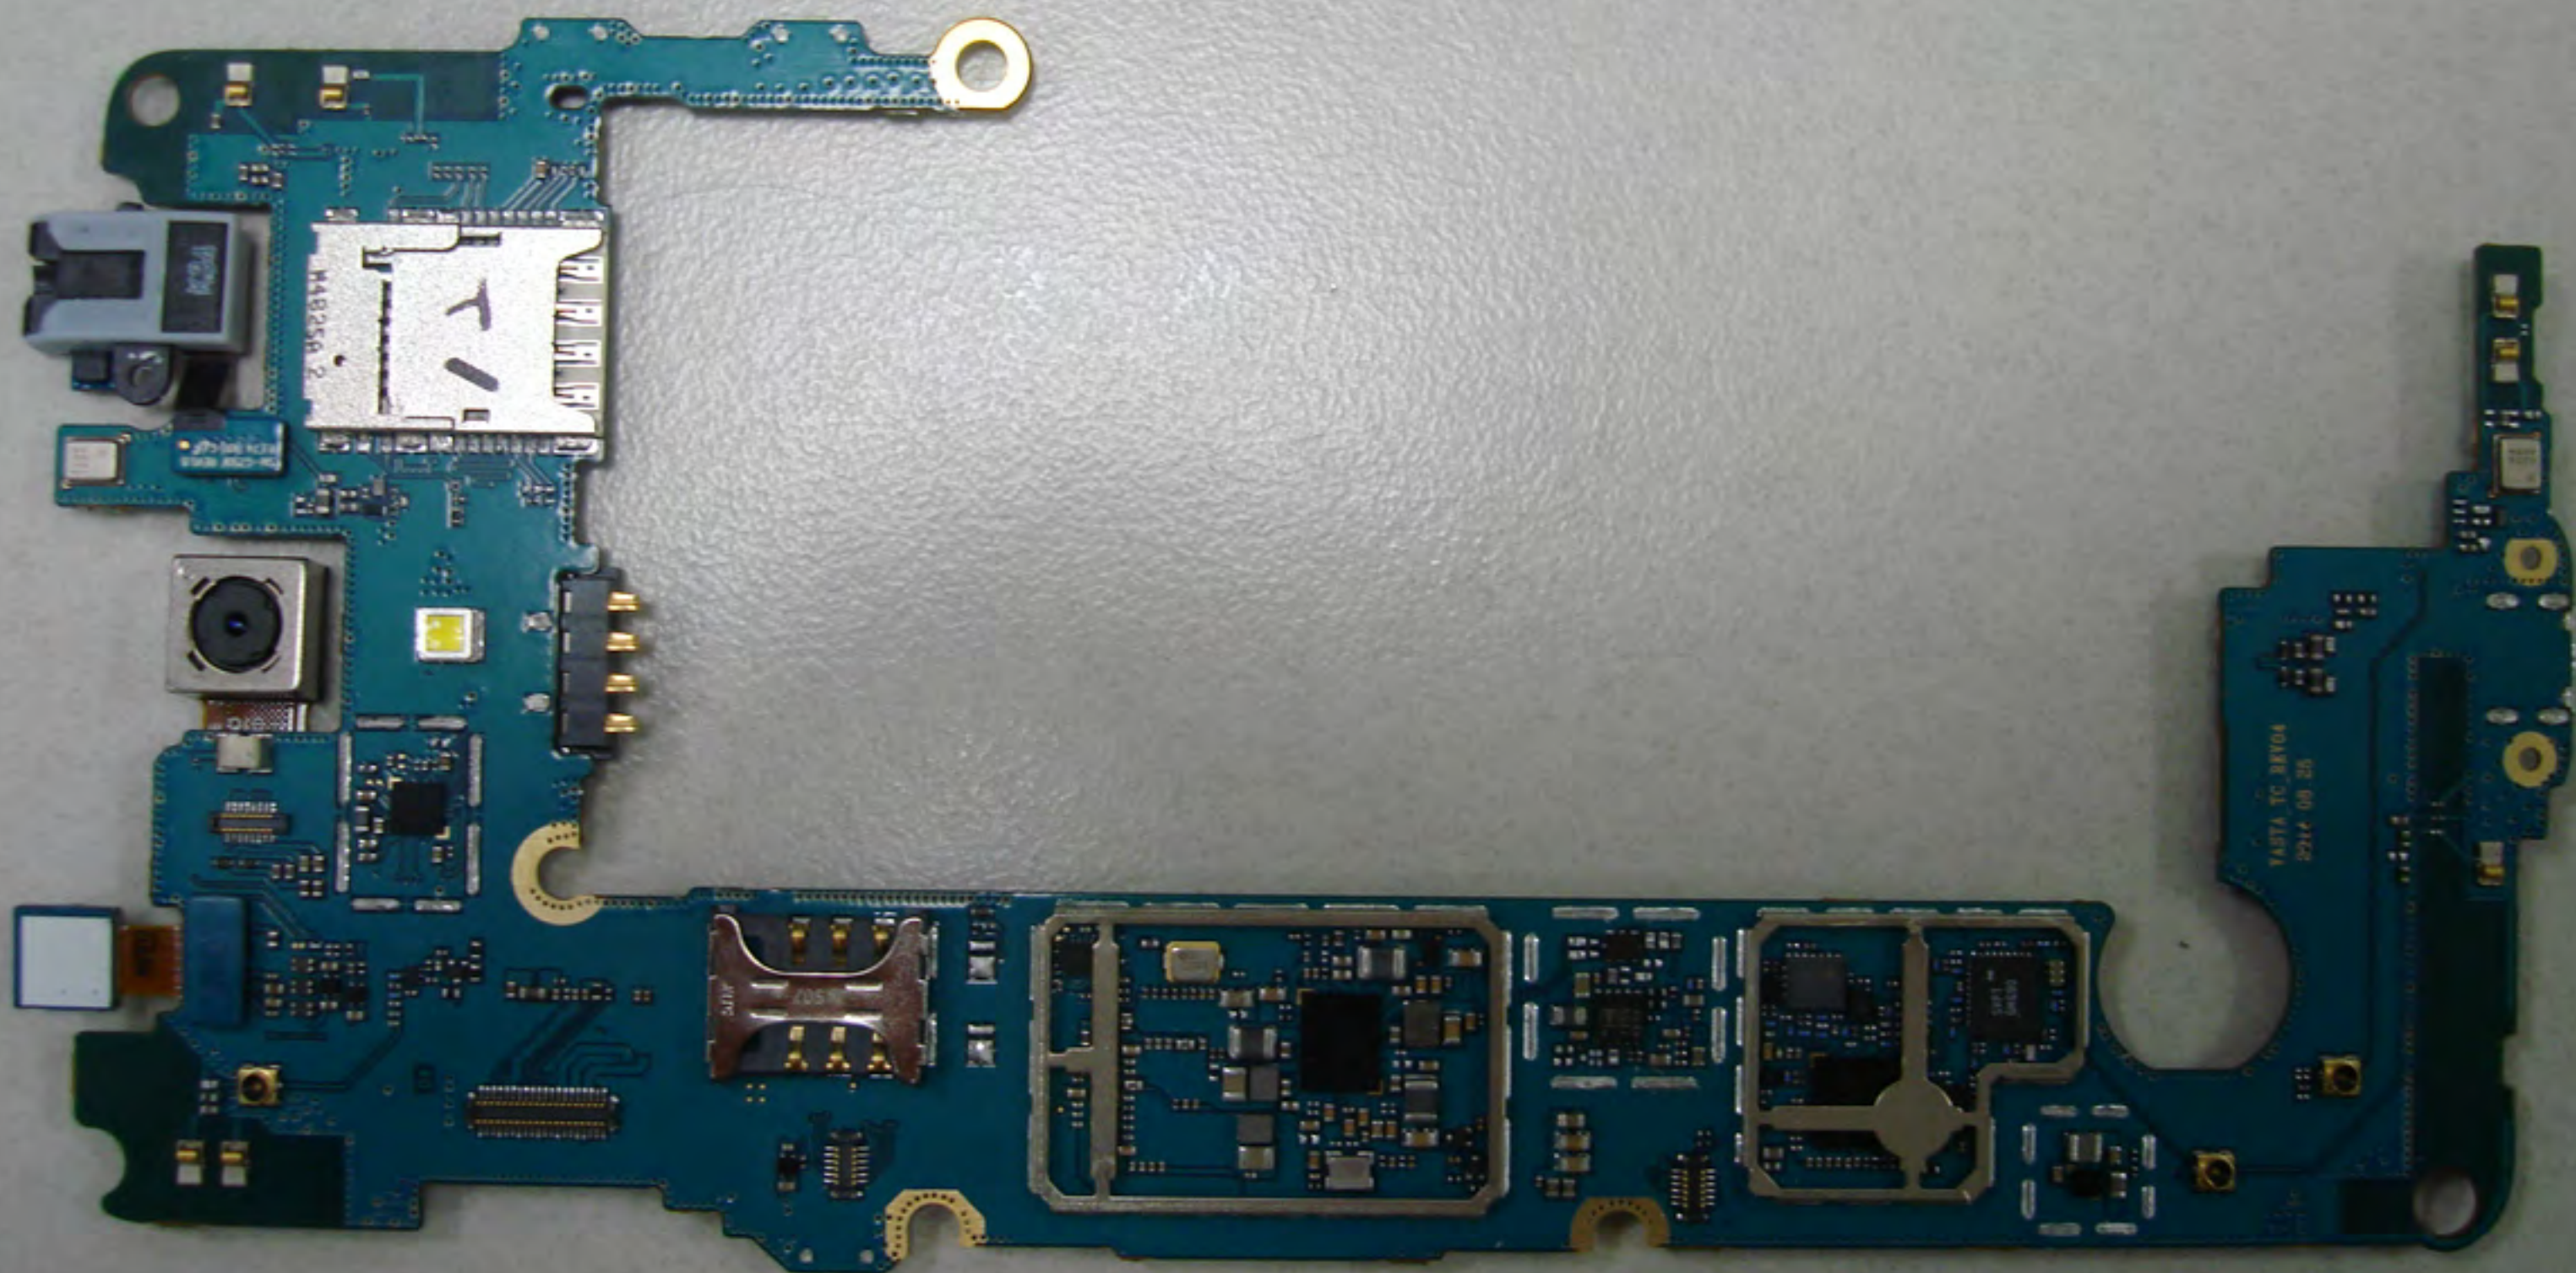

14.09.11 SM-G7508W
REV0.4 PV_8GB/1.5GB

L2415 5TB
A28 8052-H5

W

6 7 8 9 10 11 13 14 15 16 17 18 19 20 21 22 23

V.A.S.T.A.-C89 1-2

SM G/308Q MAIN
>PC<12