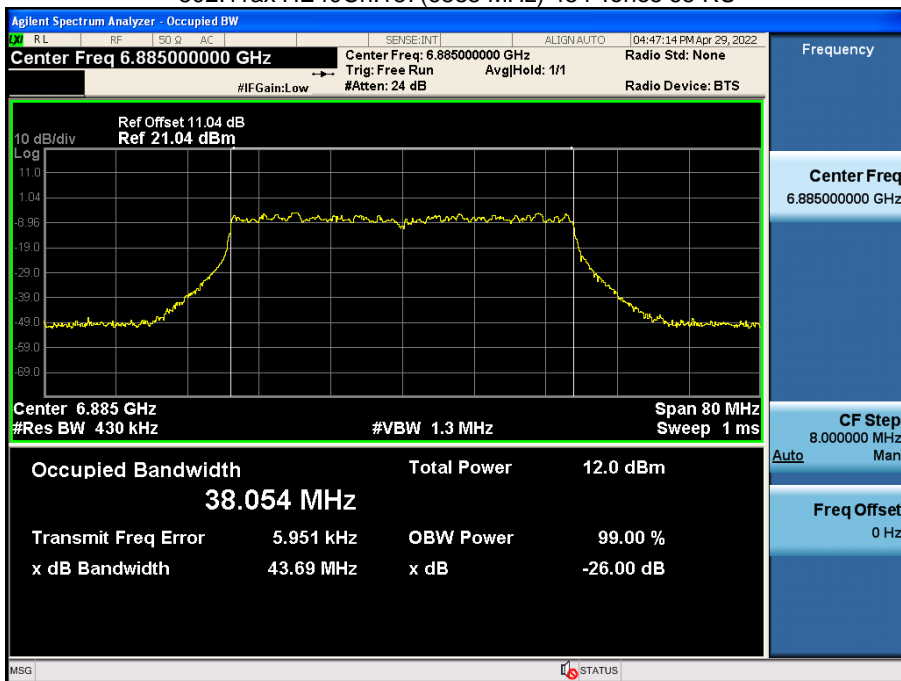

802.11ax HE40Ch.123(6565 MHz) 484 Tones 65 RU

802.11ax HE40Ch.147(6685 MHz) 484 Tones 65 RU

802.11ax HE40Ch.179(6845 MHz) 484 Tones 65 RU

802.11ax HE40Ch.187(6885 MHz) 484 Tones 65 RU

802.11ax HE40Ch.211(7005 MHz) 484 Tones 65 RU