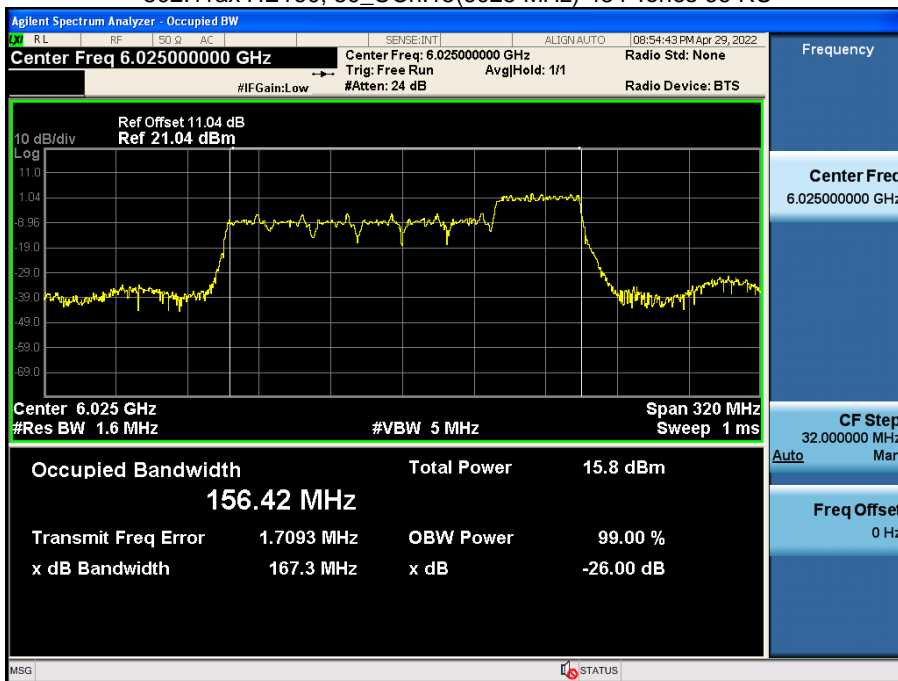

802.11ax HE160, 80\_LCh.143(6665 MHz) 996 Tones 67 RU

802.11ax HE160, 80\_LCh.175(6825 MHz) 996 Tones 67 RU

802.11ax HE160, 80\_LCh.207(6985 MHz) 996 Tones 67 RU

802.11ax HE160, 80\_UCh.15(6025 MHz) 484 Tones 66 RU

802.11ax HE160, 80\_UCh.47(6185 MHz) 484 Tones 66 RU

802.11ax HE160, 80\_UCh.79(6345 MHz) 484 Tones 66 RU

802.11ax HE160, 80\_UCh.111(6505 MHz) 484 Tones 66 RU

802.11ax HE160, 80\_UCh.143(6665 MHz) 484 Tones 66 RU