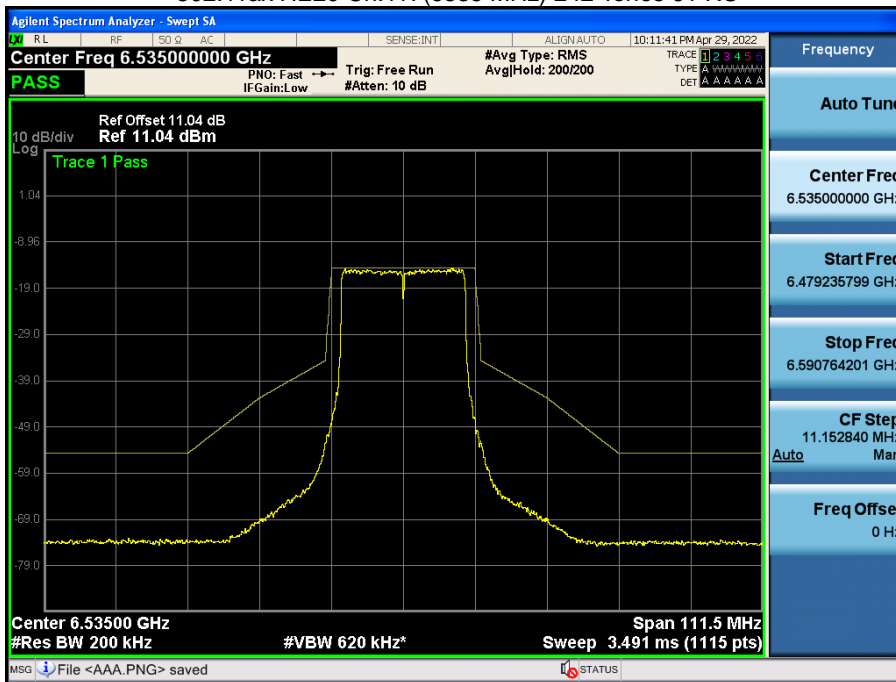

802.11ax HE20 Ch.97(6435 MHz) 242 Tones 61 RU

802.11ax HE20 Ch.105(6475 MHz) 242 Tones 61 RU

802.11ax HE20 Ch.113(6515 MHz) 242 Tones 61 RU

802.11ax HE20 Ch.117(6535 MHz) 242 Tones 61 RU

802.11ax HE20 Ch.149(6695 MHz) 242 Tones 61 RU