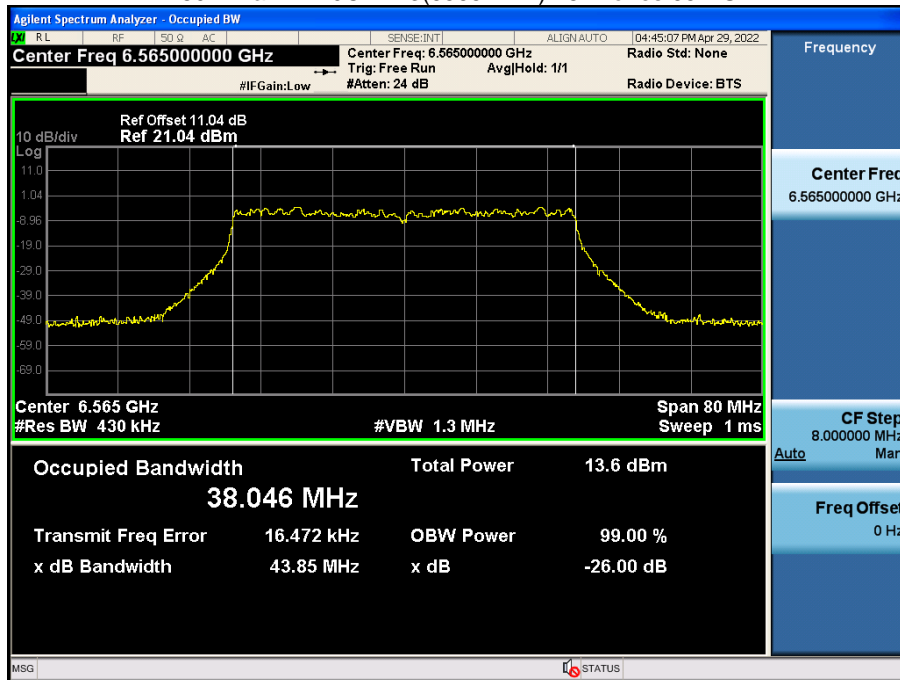

802.11ax HE40Ch.123(6565 MHz) 484 Tones 65 RU