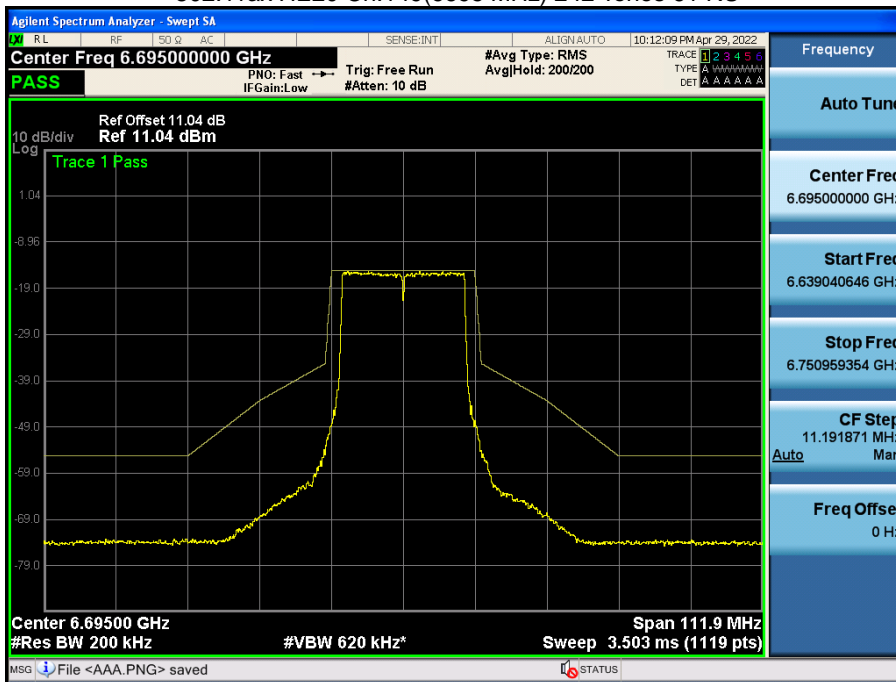

802.11ax HE20 Ch.97(6435 MHz) 242 Tones 61 RU

802.11ax HE20 Ch.105(6475 MHz) 242 Tones 61 RU

802.11ax HE20 Ch.113(6515 MHz) 242 Tones 61 RU

802.11ax HE20 Ch.117(6535 MHz) 242 Tones 61 RU

802.11ax HE20 Ch.149(6695 MHz) 242 Tones 61 RU