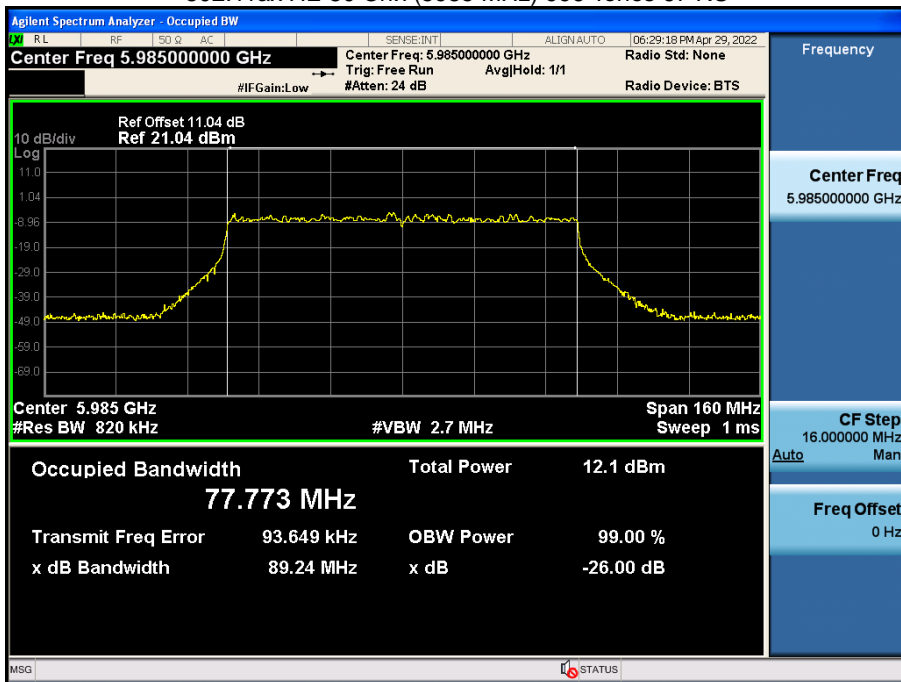

802.11ax HE 80 Ch.7(5985 MHz) 996 Tones 67 RU