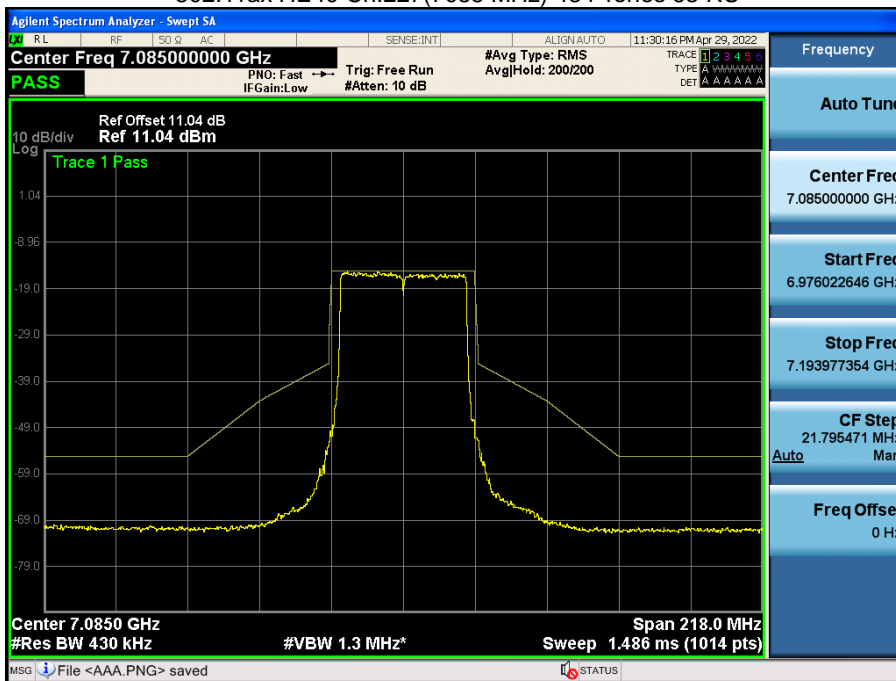

802.11ax HE40 Ch.227(7085 MHz) 484 Tones 65 RU