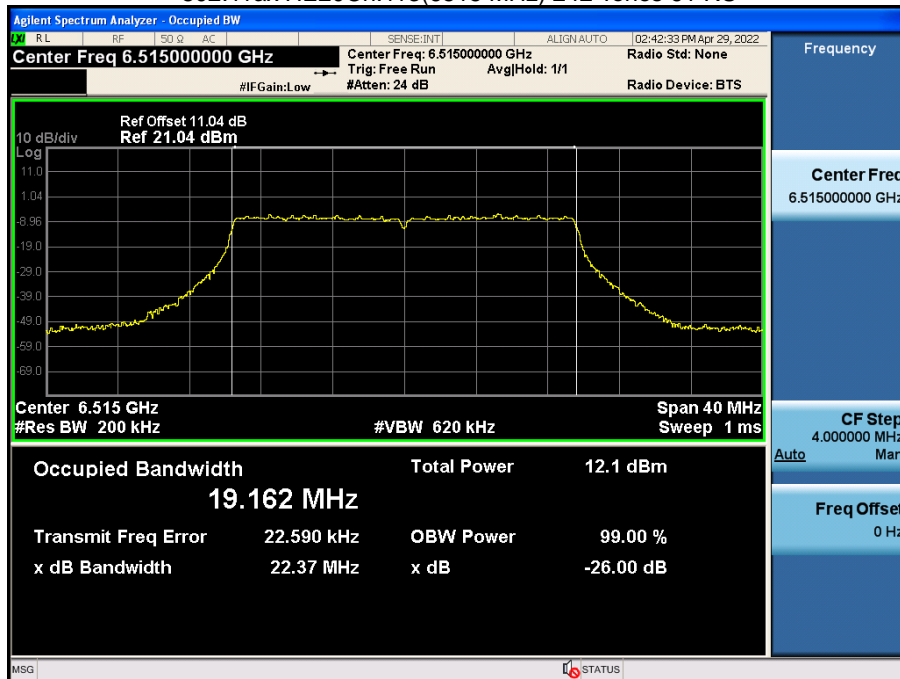

802.11ax HE20Ch.113(6515 MHz) 242 Tones 61 RU