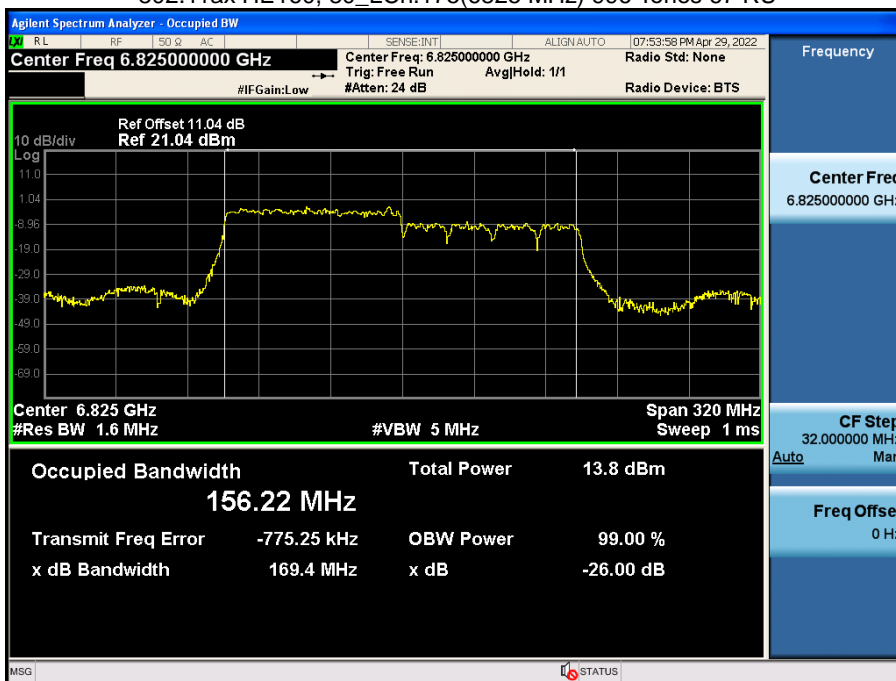

802.11ax HE160, 80\_LCh.15(6025 MHz) 996 Tones 67 RU

802.11ax HE160, 80\_L Ch.47(6185 MHz) 996 Tones 67 RU

Bandwidth 160M, 80\_L Ch.79(6345 MHz) 996 Tones 67 RU

802.11ax HE160, 80\_L Ch.111(6505 MHz) 996 Tones 67 RU

802.11ax HE160, 80\_LCh.143(6665 MHz) 996 Tones 67 RU

802.11ax HE160, 80\_LCh.175(6825 MHz) 996 Tones 67 RU

802.11ax HE160, 80\_LCh.207(6985 MHz) 996 Tones 67 RU

802.11ax HE160, 80\_UCh.15(6025 MHz) 484 Tones 66 RU