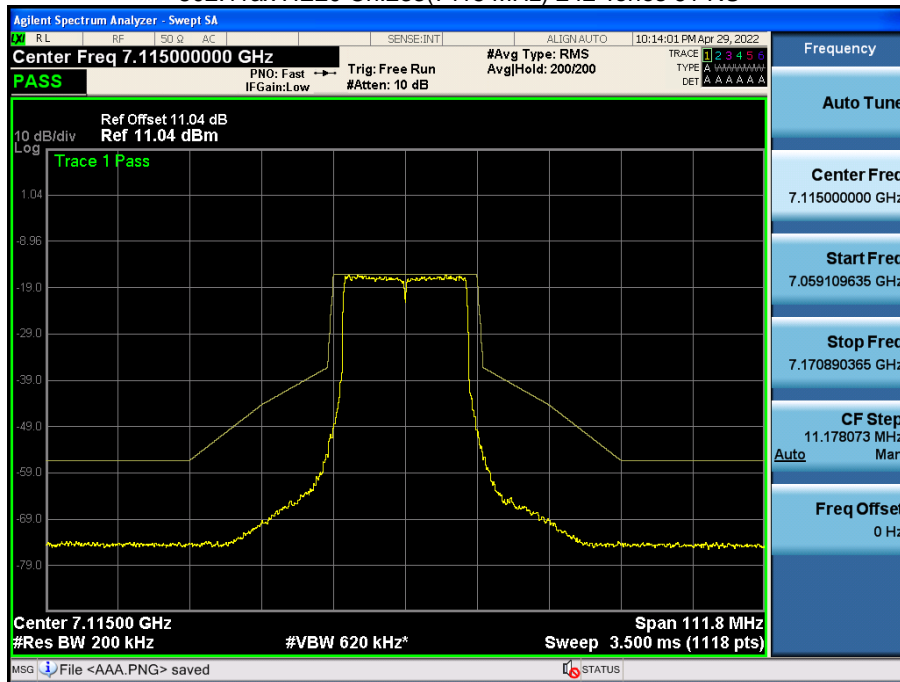

802.11ax HE20 Ch.185(6875 MHz) 242 Tones 61 RU

802.11ax HE20 Ch.189(6895 MHz) 242 Tones 61 RU

802.11ax HE20 Ch.209(6995 MHz) 242 Tones 61 RU

802.11ax HE20 Ch.233(7115 MHz) 242 Tones 61 RU

802.11ax HE40 Ch.3(5965 MHz) 484 Tones 65 RU