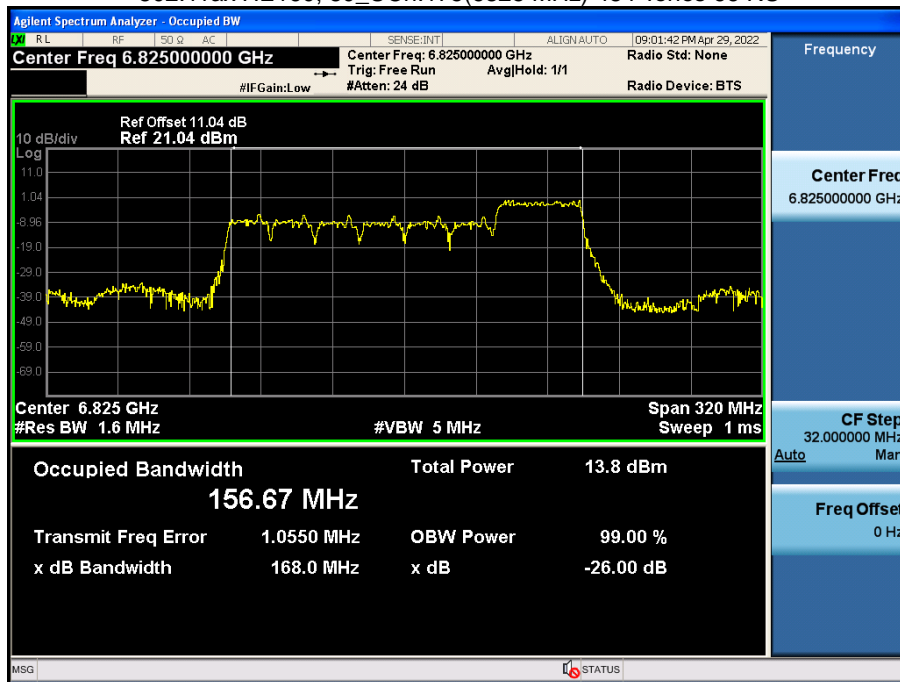

802.11ax HE160, 80_UCh.175(6825 MHz) 484 Tones 66 RU