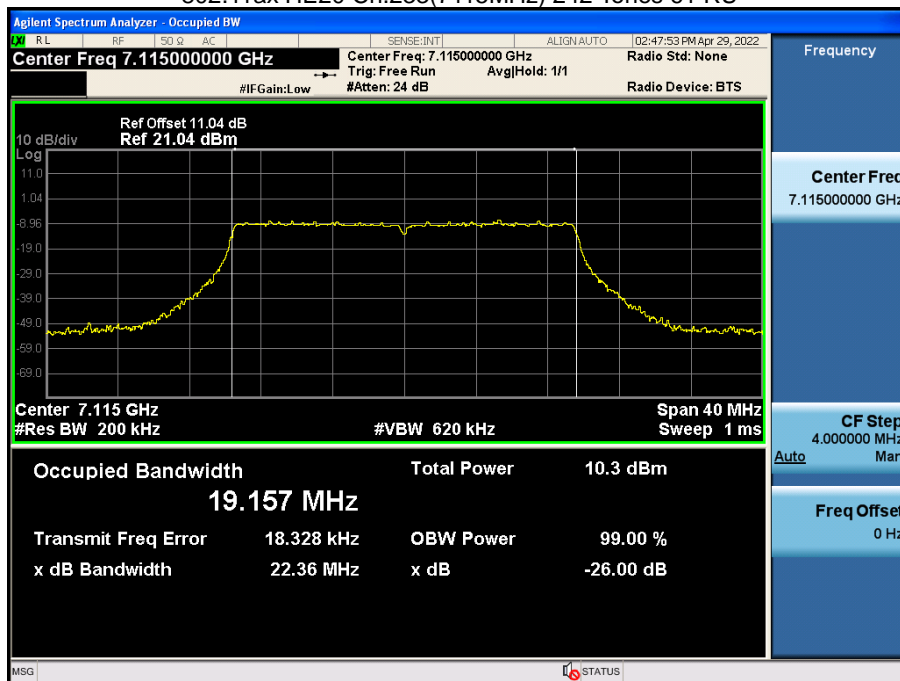

802.11ax HE20 Ch.185(6875MHz) 242 Tones 61 RU

802.11ax HE20 Ch.189(6895 MHz) 242 Tones 61 RU

802.11ax HE20 Ch.209(6995 MHz) 242 Tones 61 RU

802.11ax HE20 Ch.233(7115MHz) 242 Tones 61 RU

802.11ax HE40Ch.3(5965 MHz) 484 Tones 65 RU