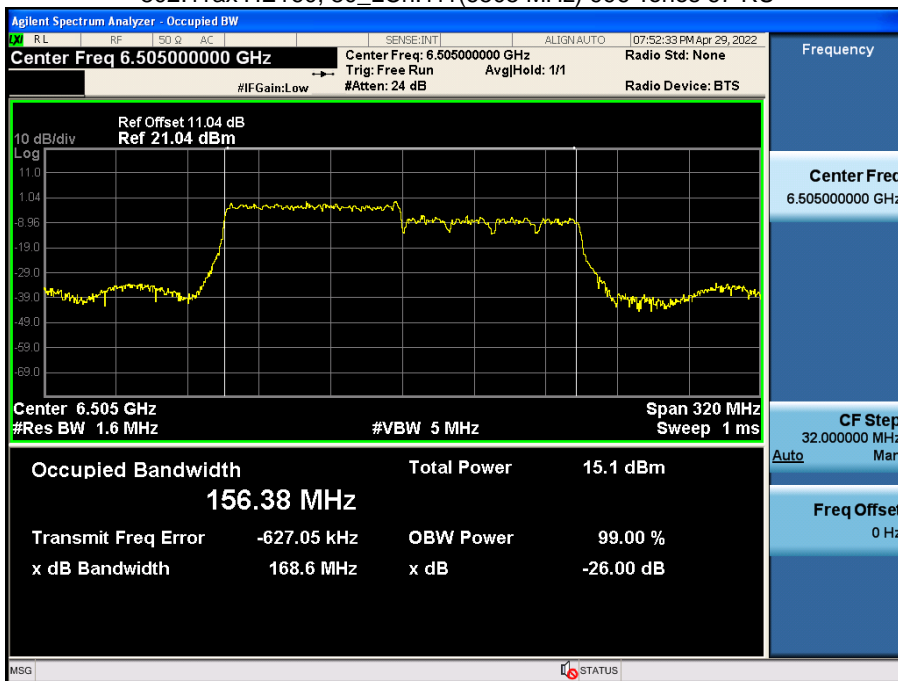

802.11ax HE160, 80\_LCh.15(6025 MHz) 996 Tones 67 RU

802.11ax HE160, 80\_L Ch.47(6185 MHz) 996 Tones 67 RU

Bandwidth 160M, 80\_L Ch.79(6345 MHz) 996 Tones 67 RU

802.11ax HE160, 80\_L Ch.111(6505 MHz) 996 Tones 67 RU

802.11ax HE160, 80\_LCh.143(6665 MHz) 996 Tones 67 RU

802.11ax HE160, 80\_LCh.175(6825 MHz) 996 Tones 67 RU

802.11ax HE160, 80\_LCh.207(6985 MHz) 996 Tones 67 RU

802.11ax HE160, 80\_UCh.15(6025 MHz) 484 Tones 66 RU