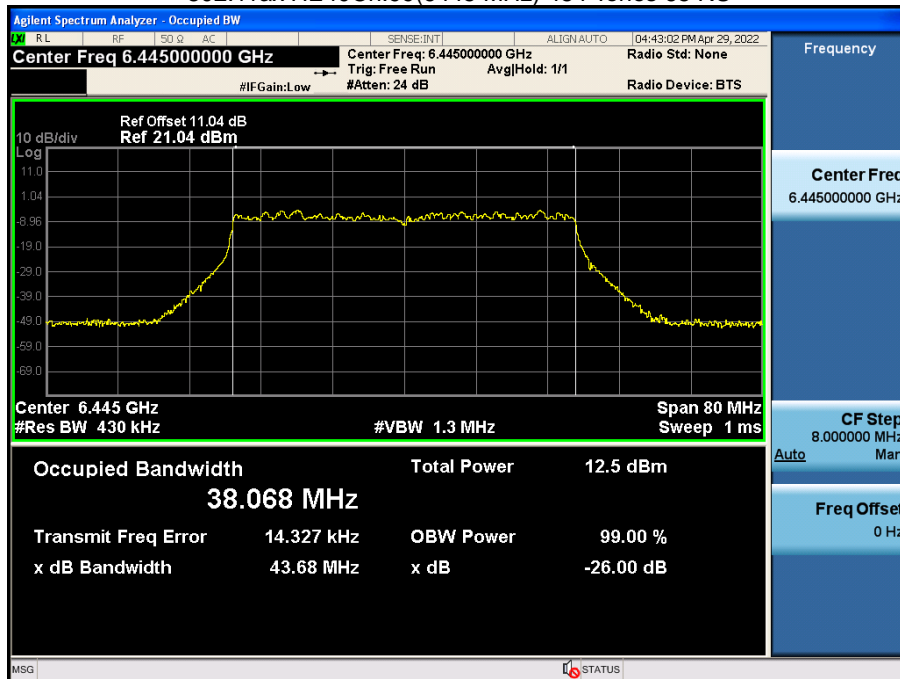

802.11ax HE40Ch.99(6445 MHz) 484 Tones 65 RU