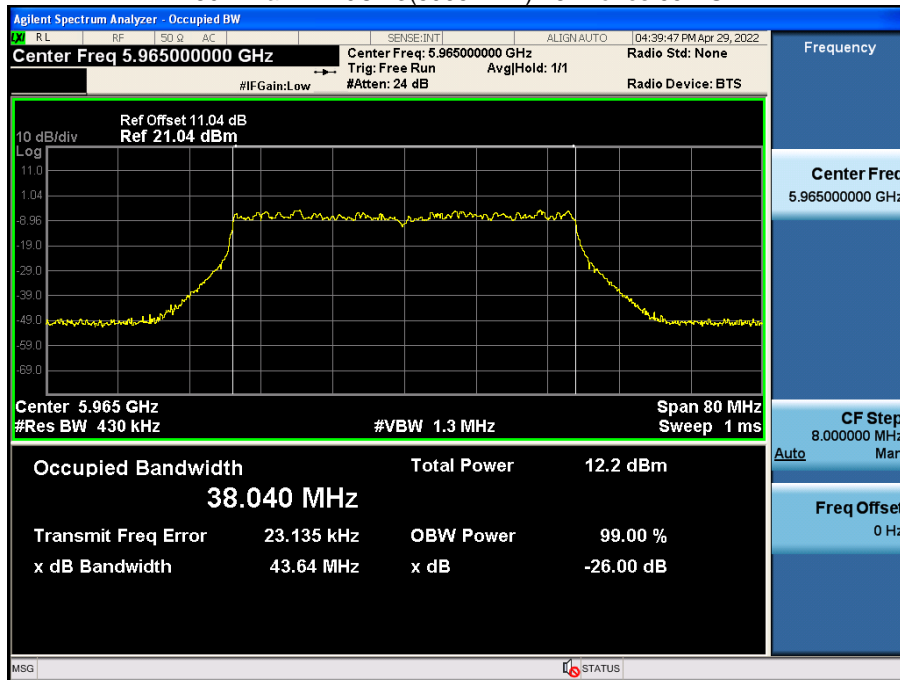

802.11ax HE20 Ch.185(6875MHz) 242 Tones 61 RU

802.11ax HE20 Ch.189(6895 MHz) 242 Tones 61 RU

802.11ax HE20 Ch.209(6995 MHz) 242 Tones 61 RU

802.11ax HE20 Ch.233(7115MHz) 242 Tones 61 RU

802.11ax HE40Ch.3(5965 MHz) 484 Tones 65 RU