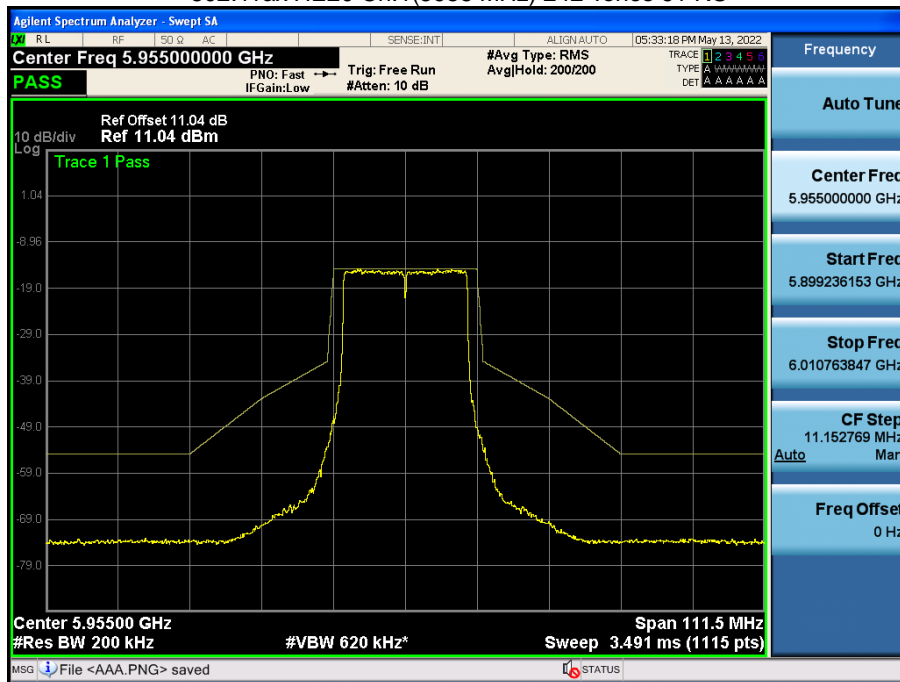

802.11a Ch.45(6175MHz)

802.11a Ch.97(6435MHz)

802.11a Ch.117(6535MHz)

802.11a Ch.233(7115MHz)

802.11ax HE20 Ch.1(5955 MHz) 242 Tones 61 RU

802.11ax HE20 Ch.45(6175 MHz) 242 Tones 61 RU

802.11ax HE20 Ch.93(6415 MHz) 242 Tones 61 RU