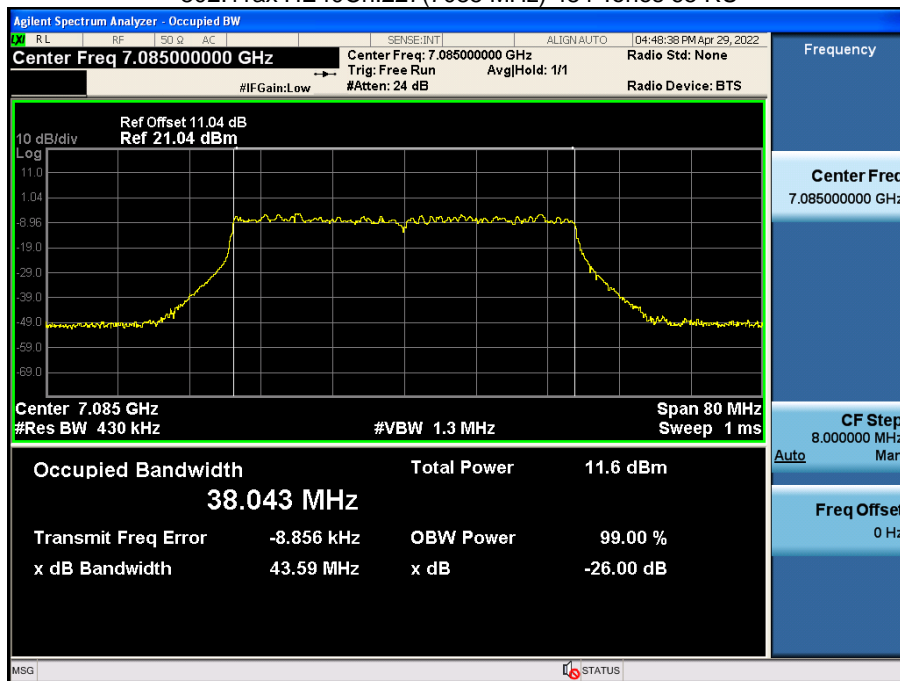

802.11ax HE40Ch.227(7085 MHz) 484 Tones 65 RU