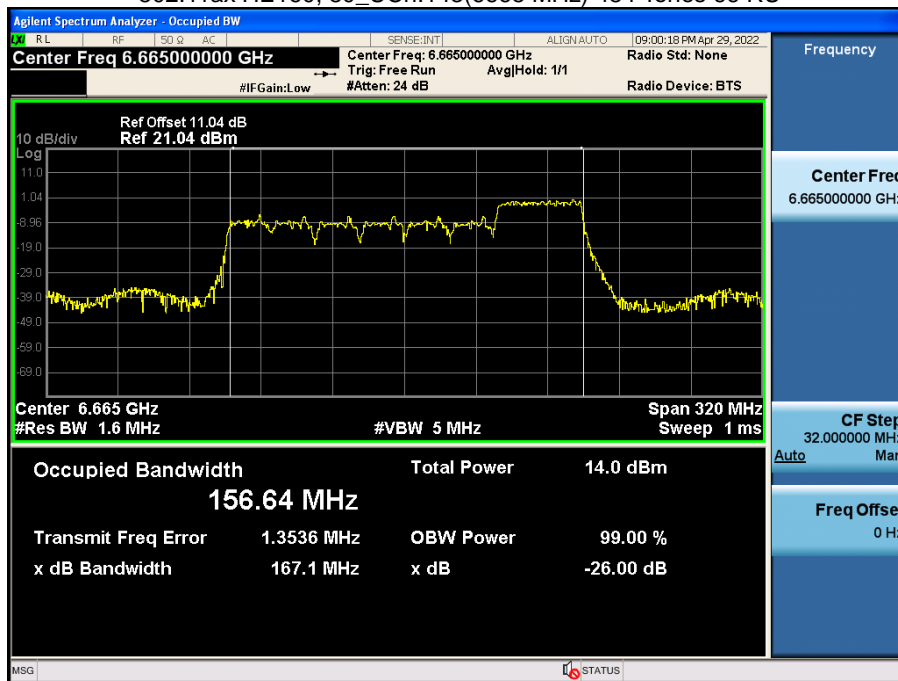

802.11ax HE160, 80\_LCh.143(6665 MHz) 996 Tones 67 RU

802.11ax HE160, 80\_LCh.175(6825 MHz) 996 Tones 67 RU

802.11ax HE160, 80\_LCh.207(6985 MHz) 996 Tones 67 RU

802.11ax HE160, 80\_UCh.15(6025 MHz) 484 Tones 66 RU

802.11ax HE160, 80\_UCh.47(6185 MHz) 484 Tones 66 RU

802.11ax HE160, 80\_UCh.79(6345 MHz) 484 Tones 66 RU

802.11ax HE160, 80\_UCh.111(6505 MHz) 484 Tones 66 RU

802.11ax HE160, 80\_UCh.143(6665 MHz) 484 Tones 66 RU

802.11ax HE160, 80\_UCh.175(6825 MHz) 484 Tones 66 RU

802.11ax HE160, 80\_U Ch.207(6985 MHz) 484 Tones 66 RU

Bandwidth 160M, SU Ch.15(6025 MHz) SU

Bandwidth 160M, SU Ch.47(6185 MHz) SU

Bandwidth 160M, SU Ch.79(6345 MHz) SU