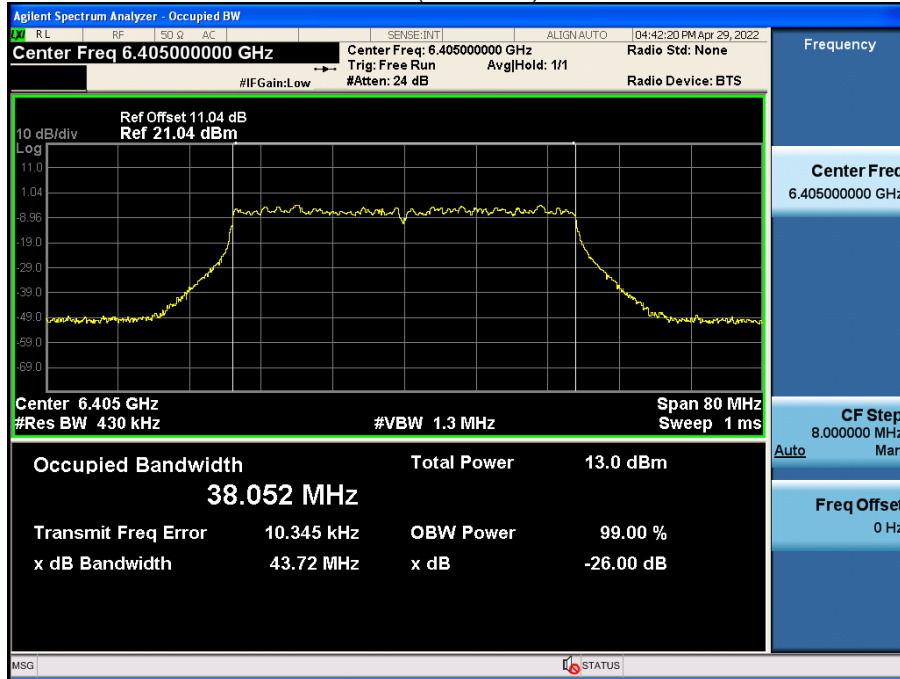

802.11ax HE40Ch.91(6405 MHz) 484 Tones 65 RU