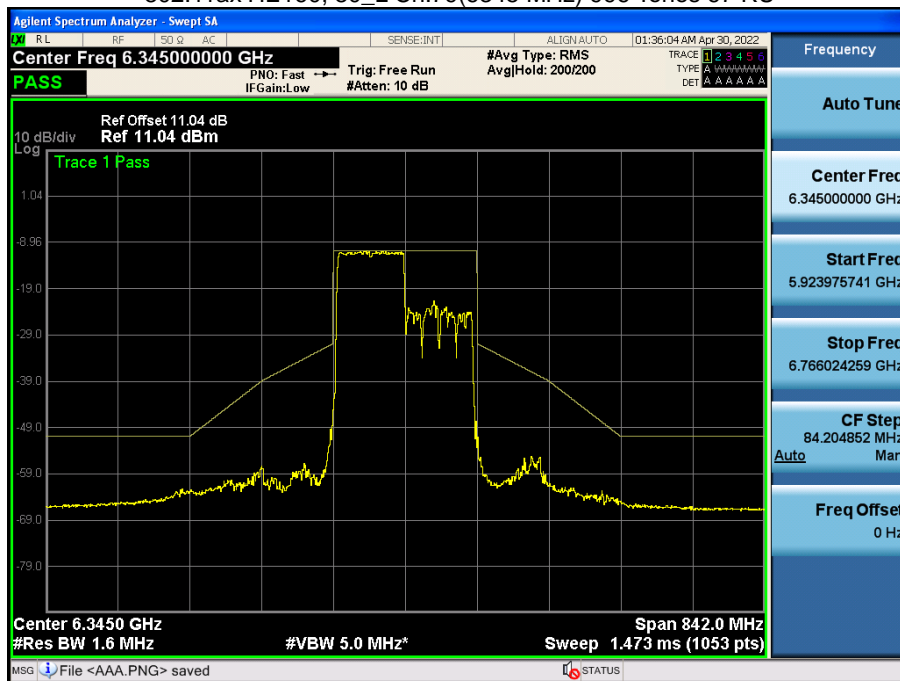

802.11ax HE80 Ch.119(6545 MHz) 996 Tones 67 RU

802.11ax HE80 Ch.151(6705 MHz) 996 Tones 67 RU

802.11ax HE80 Ch.183(6865 MHz) 996 Tones 67 RU

802.11ax HE80 Ch.199(6945 MHz) 996 Tones 67 RU

802.11ax HE80 Ch.215(7025 MHz) 996 Tones 67 RU

802.11ax HE160, 80\_L Ch.15(6025 MHz) 996 Tones 67 RU

802.11ax HE160, 80\_L Ch.47(6185 MHz) 996 Tones 67 RU

802.11ax HE160, 80\_L Ch.79(6345 MHz) 996 Tones 67 RU

802.11ax HE160, 80\_L Ch.111(6505 MHz) 996 Tones 67 RU