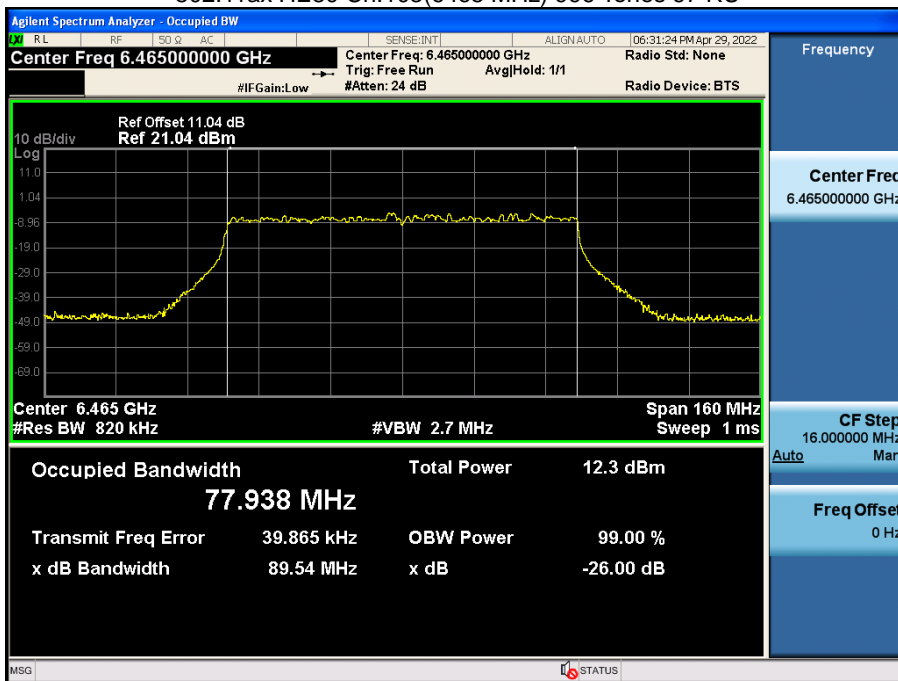

802.11ax HE40Ch.227(7085 MHz) 484 Tones 65 RU

802.11ax HE 80 Ch.7(5985 MHz) 996 Tones 67 RU

802.11ax HE80 Ch.39(6145 MHz) 996 Tones 67 RU

802.11ax HE80 Ch.87(6385 MHz) 996 Tones 67 RU

802.11ax HE80 Ch.103(6465 MHz) 996 Tones 67 RU

802.11ax HE80 Ch.119(6545 MHz) 996 Tones 67 RU

802.11ax HE80 Ch.151(6705 MHz) 996 Tones 67 RU

802.11ax HE80 Ch.183(6865 MHz) 996 Tones 67 RU

802.11ax HE80 Ch.199(6945 MHz) 996 Tones 67 RU

802.11ax HE80 Ch.215(7025 MHz) 996 Tones 67 RU