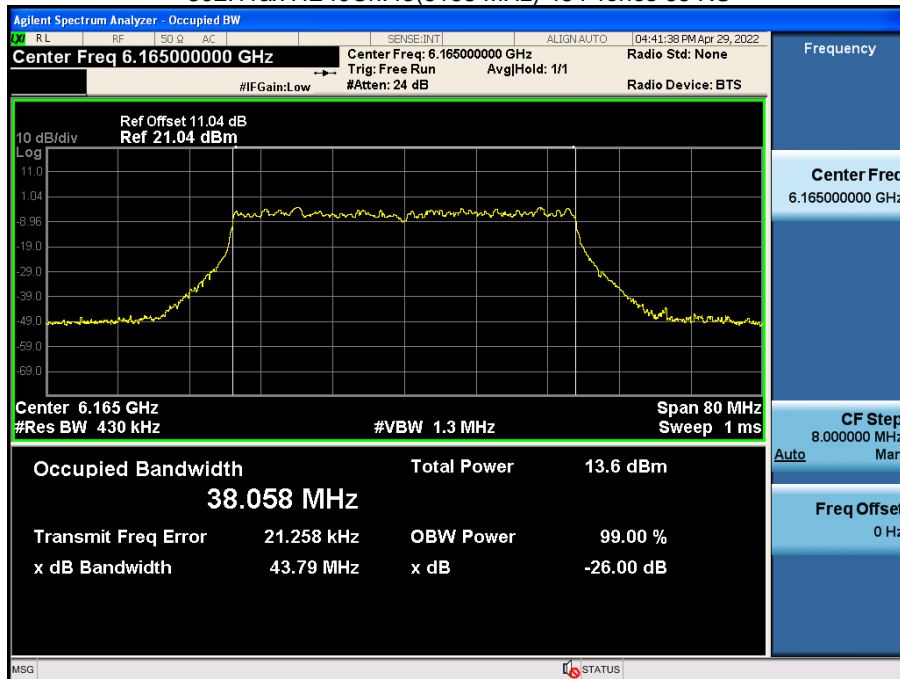

802.11ax HE40Ch.43(6165 MHz) 484 Tones 65 RU