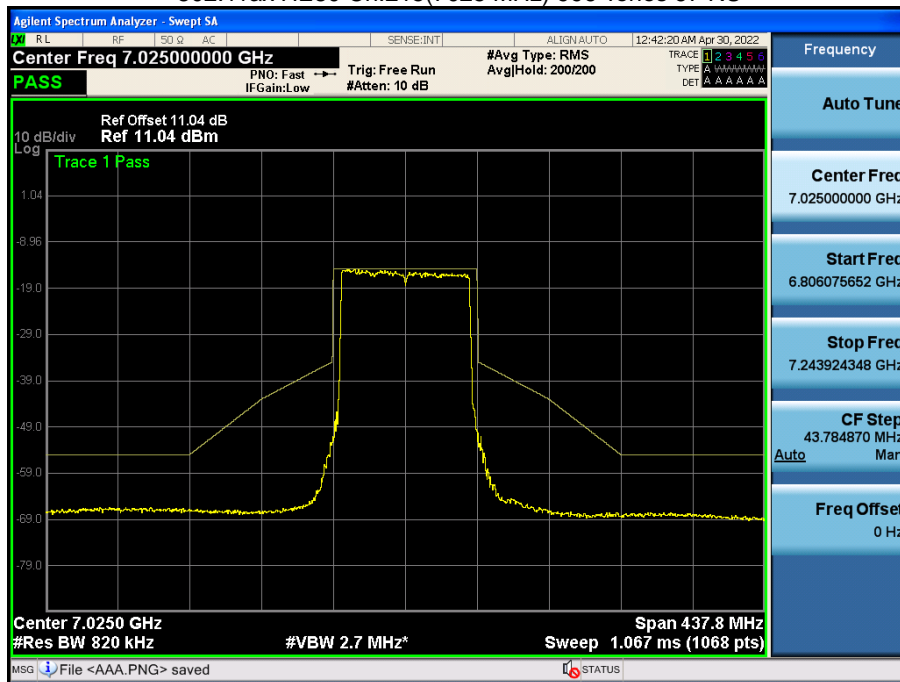

802.11ax HE80 Ch.119(6545 MHz) 996 Tones 67 RU

802.11ax HE80 Ch.151(6705 MHz) 996 Tones 67 RU

802.11ax HE80 Ch.183(6865 MHz) 996 Tones 67 RU

802.11ax HE80 Ch.199(6945 MHz) 996 Tones 67 RU

802.11ax HE80 Ch.215(7025 MHz) 996 Tones 67 RU