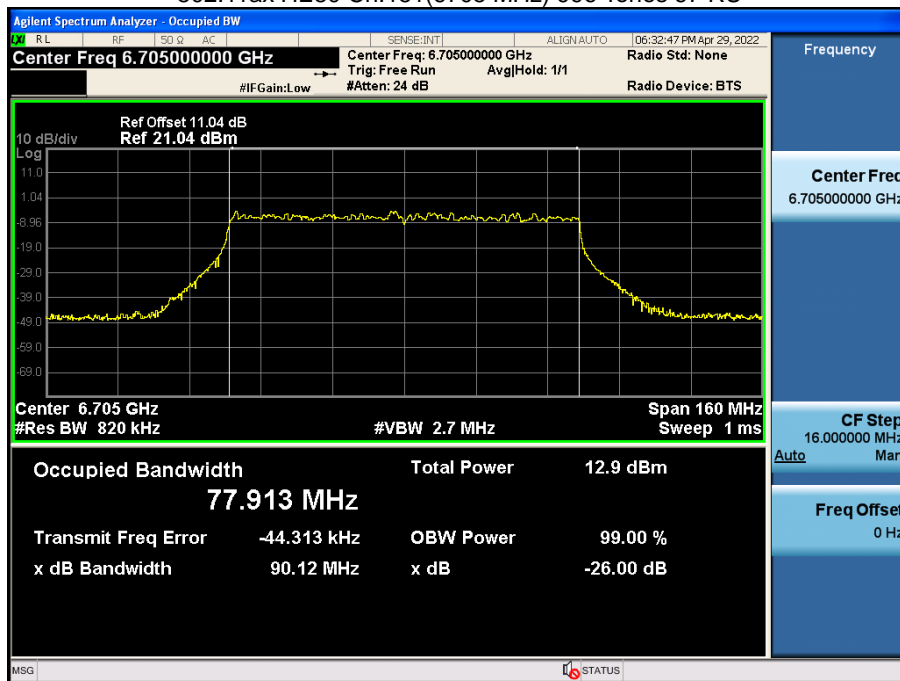

802.11ax HE80 Ch.151(6705 MHz) 996 Tones 67 RU