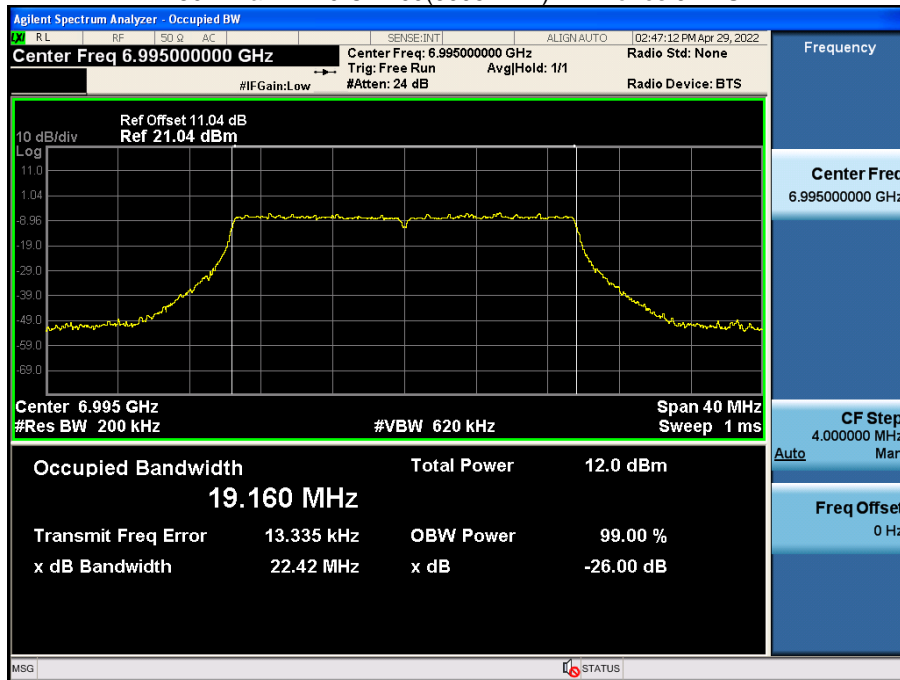

802.11ax HE20 Ch.209(6995 MHz) 242 Tones 61 RU