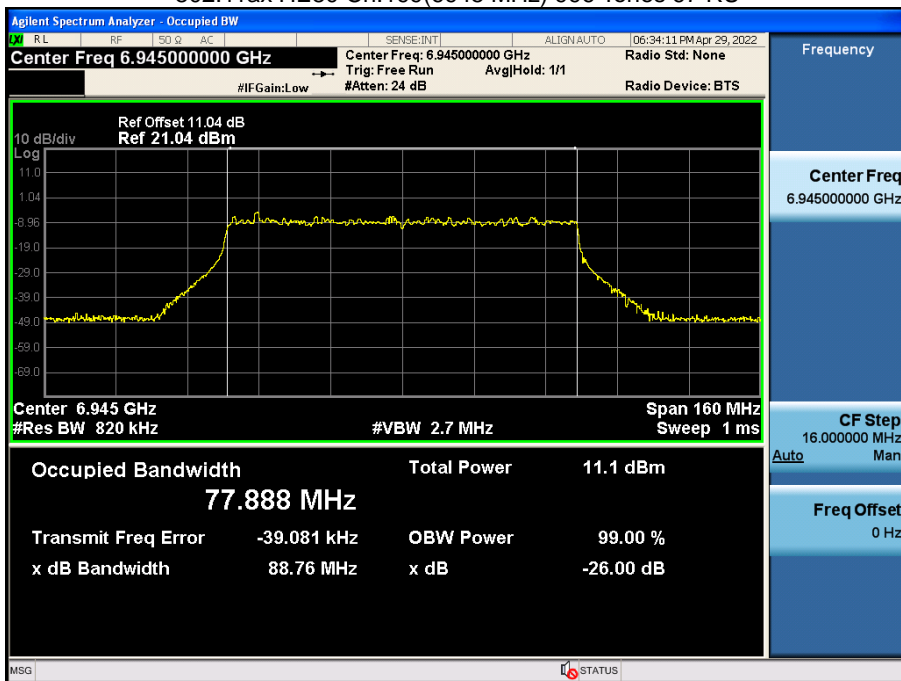

802.11ax HE80 Ch.119(6545 MHz) 996 Tones 67 RU

802.11ax HE80 Ch.151(6705 MHz) 996 Tones 67 RU

802.11ax HE80 Ch.183(6865 MHz) 996 Tones 67 RU

802.11ax HE80 Ch.199(6945 MHz) 996 Tones 67 RU

802.11ax HE80 Ch.215(7025 MHz) 996 Tones 67 RU

802.11ax HE160, 80\_LCh.15(6025 MHz) 996 Tones 67 RU

802.11ax HE160, 80\_L Ch.47(6185 MHz) 996 Tones 67 RU

Bandwidth 160M, 80\_L Ch.79(6345 MHz) 996 Tones 67 RU

802.11ax HE160, 80\_L Ch.111(6505 MHz) 996 Tones 67 RU