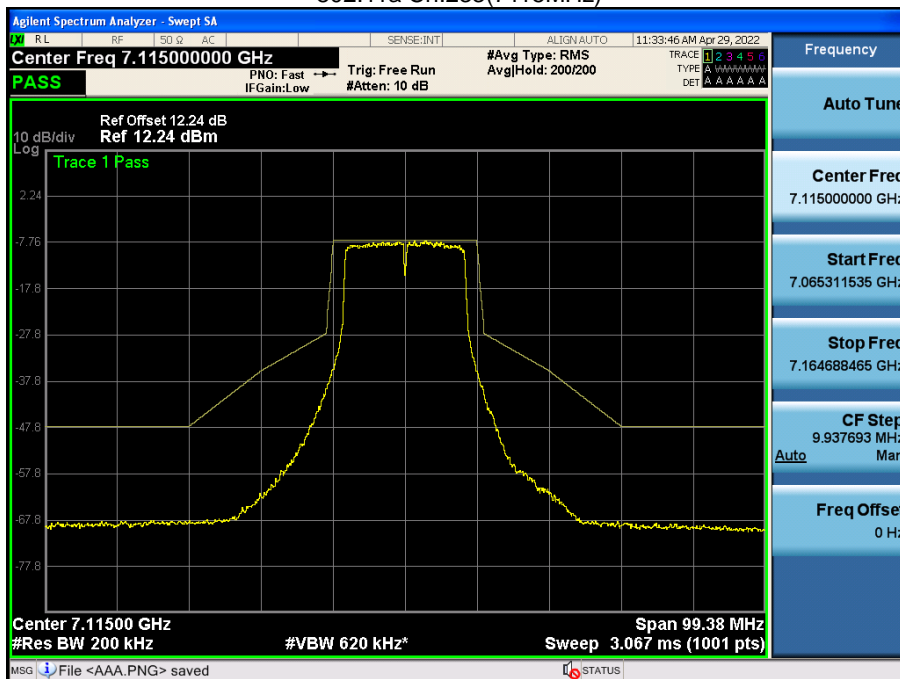

802.11a Ch.45(6175MHz)

802.11a Ch.97(6435MHz)

802.11a Ch.117(6535MHz)

802.11a Ch.233(7115MHz)

802.11ax HE20 Ch.1(5955 MHz) 242 Tones 61 RU

802.11ax HE20 Ch.45(6175 MHz) 242 Tones 61 RU

802.11ax HE20 Ch.93(6415 MHz) 242 Tones 61 RU