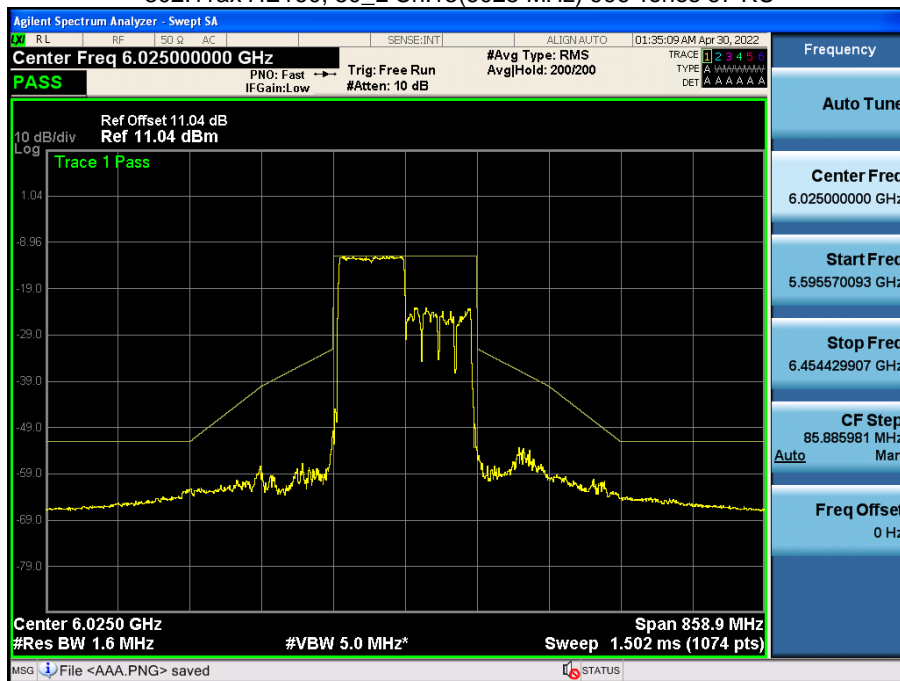

802.11ax HE80 Ch.119(6545 MHz) 996 Tones 67 RU

802.11ax HE80 Ch.151(6705 MHz) 996 Tones 67 RU

802.11ax HE80 Ch.183(6865 MHz) 996 Tones 67 RU

802.11ax HE80 Ch.199(6945 MHz) 996 Tones 67 RU

802.11ax HE80 Ch.215(7025 MHz) 996 Tones 67 RU

802.11ax HE160, 80\_L Ch.15(6025 MHz) 996 Tones 67 RU

802.11ax HE160, 80\_L Ch.47(6185 MHz) 996 Tones 67 RU

802.11ax HE160, 80\_L Ch.79(6345 MHz) 996 Tones 67 RU

802.11ax HE160, 80\_L Ch.111(6505 MHz) 996 Tones 67 RU