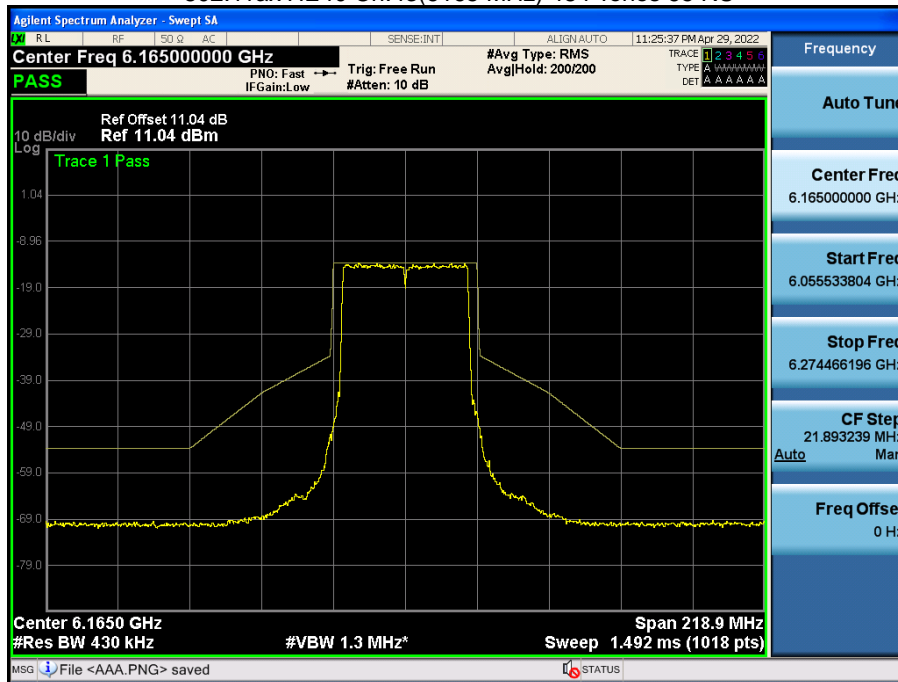

802.11ax HE40 Ch.43(6165 MHz) 484 Tones 65 RU