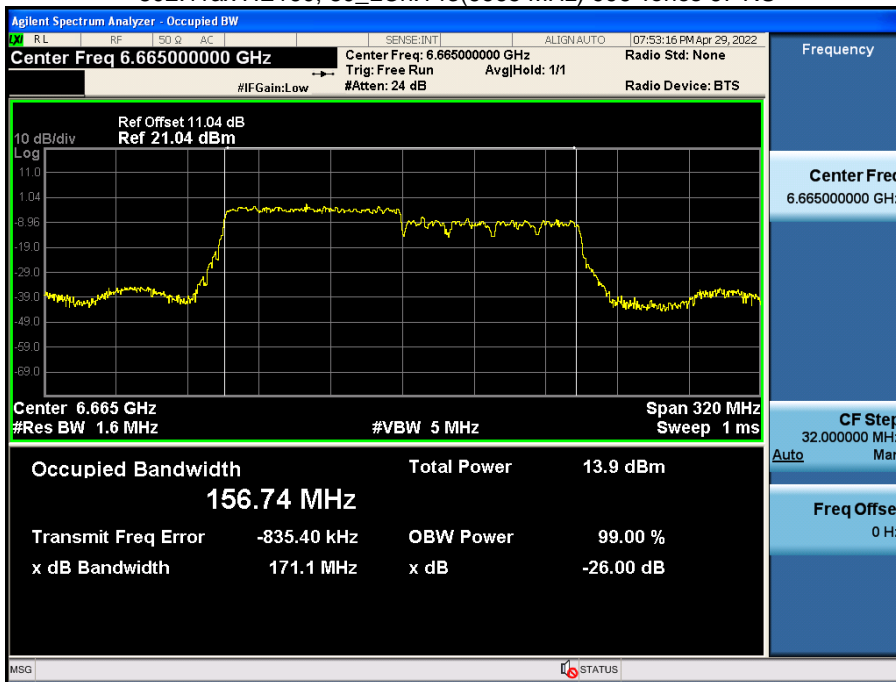

802.11ax HE160, 80\_LCh.15(6025 MHz) 996 Tones 67 RU

802.11ax HE160, 80\_L Ch.47(6185 MHz) 996 Tones 67 RU

Bandwidth 160M, 80\_L Ch.79(6345 MHz) 996 Tones 67 RU

802.11ax HE160, 80\_L Ch.111(6505 MHz) 996 Tones 67 RU

802.11ax HE160, 80\_LCh.143(6665 MHz) 996 Tones 67 RU

802.11ax HE160, 80\_LCh.175(6825 MHz) 996 Tones 67 RU

802.11ax HE160, 80\_LCh.207(6985 MHz) 996 Tones 67 RU

802.11ax HE160, 80\_UCh.15(6025 MHz) 484 Tones 66 RU