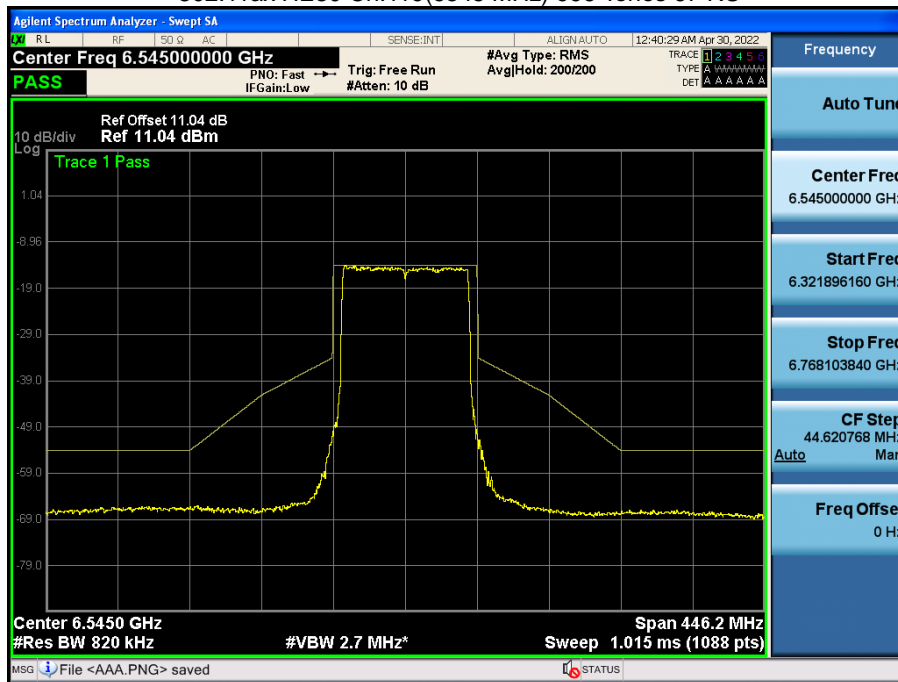

802.11ax HE80 Ch.119(6545 MHz) 996 Tones 67 RU