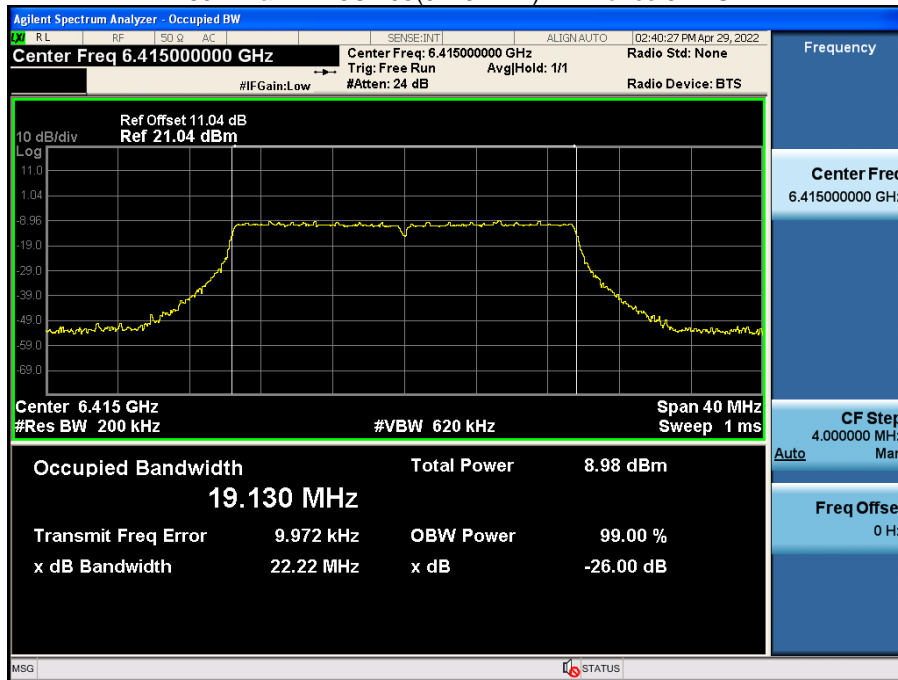

802.11a Ch.45(6175MHz)

802.11a Ch.97(6435MHz)

802.11a Ch.117(6535MHz)

802.11a Ch.233(7115MHz)

802.11ax HE20 Ch.1(5955 MHz) 242 Tones 61 RU

802.11ax HE20Ch.45(6175 MHz) 242 Tones 61 RU

802.11ax HE20Ch.93(6415 MHz) 242 Tones 61 RU