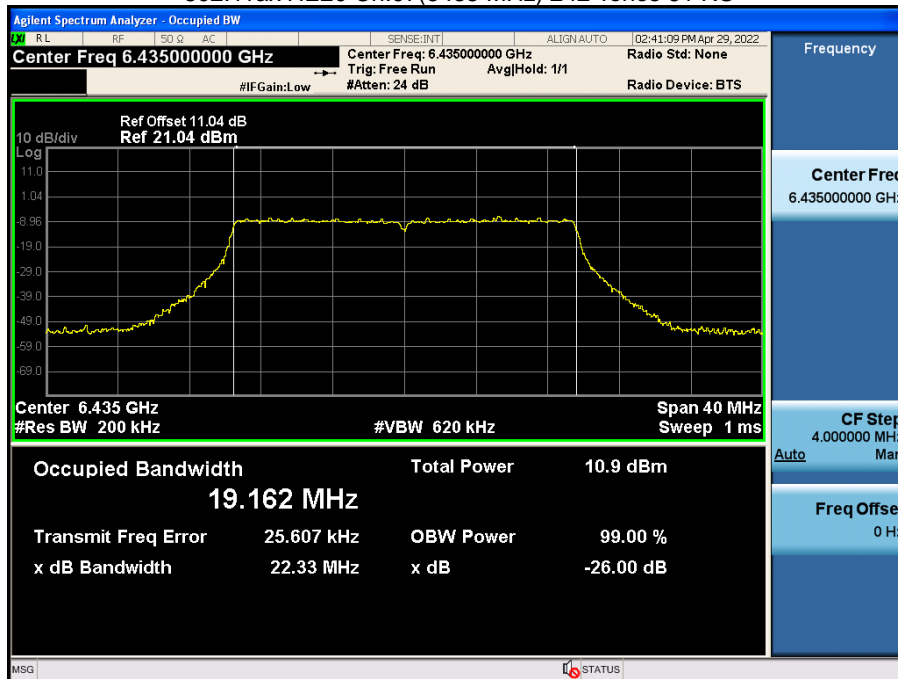

802.11ax HE20 Ch.97(6435 MHz) 242 Tones 61 RU