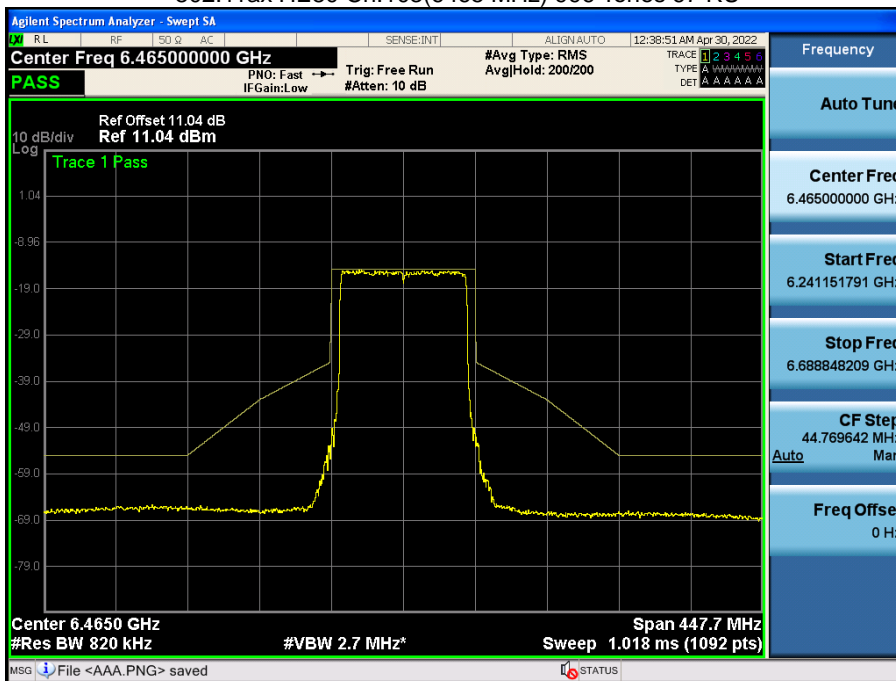

802.11ax HE40 Ch.227(7085 MHz) 484 Tones 65 RU

802.11ax HE80 Ch.7(5985 MHz) 996 Tones 67 RU

802.11ax HE80 Ch.39(6145 MHz) 996 Tones 67 RU

802.11ax HE80 Ch.87(6385 MHz) 996 Tones 67 RU

802.11ax HE80 Ch.103(6465 MHz) 996 Tones 67 RU