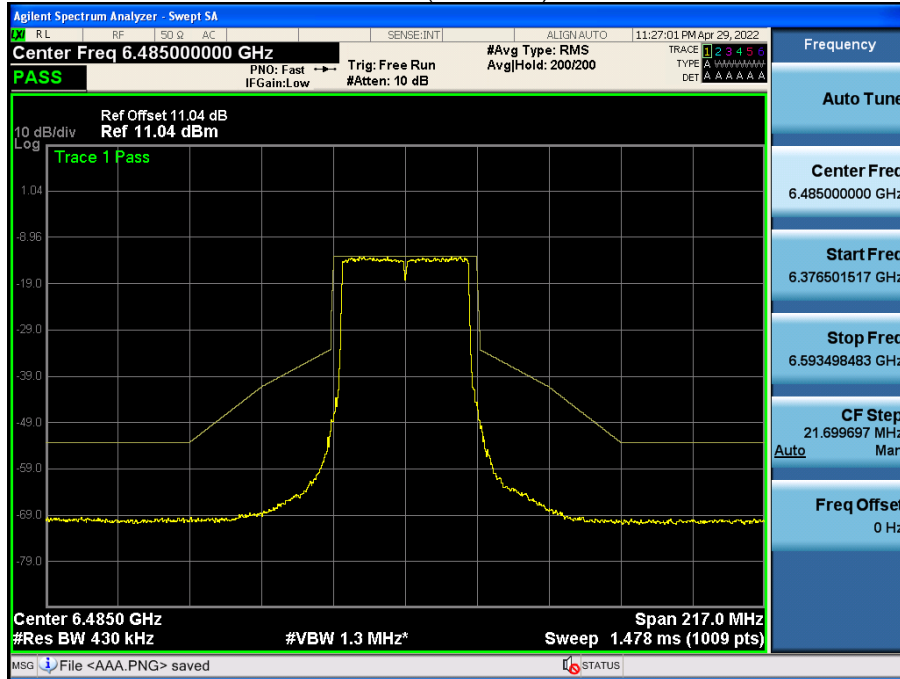

802.11ax HE40 Ch.43(6165 MHz) 484 Tones 65 RU

802.11ax HE40 Ch.91(6405 MHz) 484 Tones 65 RU

802.11ax HE40 Ch.99(6445 MHz) 484 Tones 65 RU

802.11ax HE40 Ch.107(6485 MHz) 484 Tones 65 RU

802.11ax HE40 Ch.115(6525 MHz) 484 Tones 65 RU