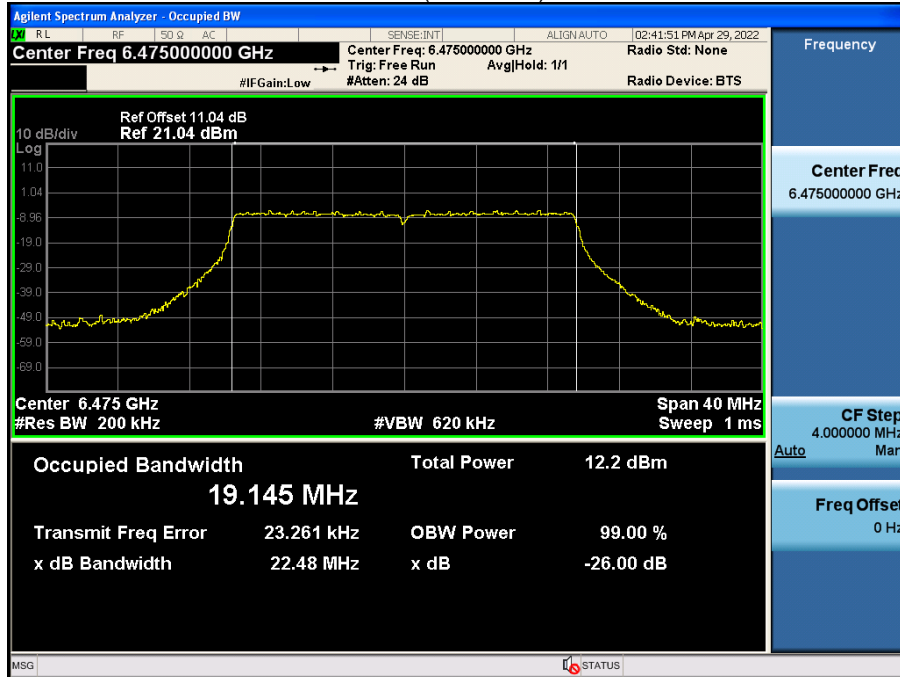

802.11ax HE20Ch.105(6475 MHz) 242 Tones 61 RU