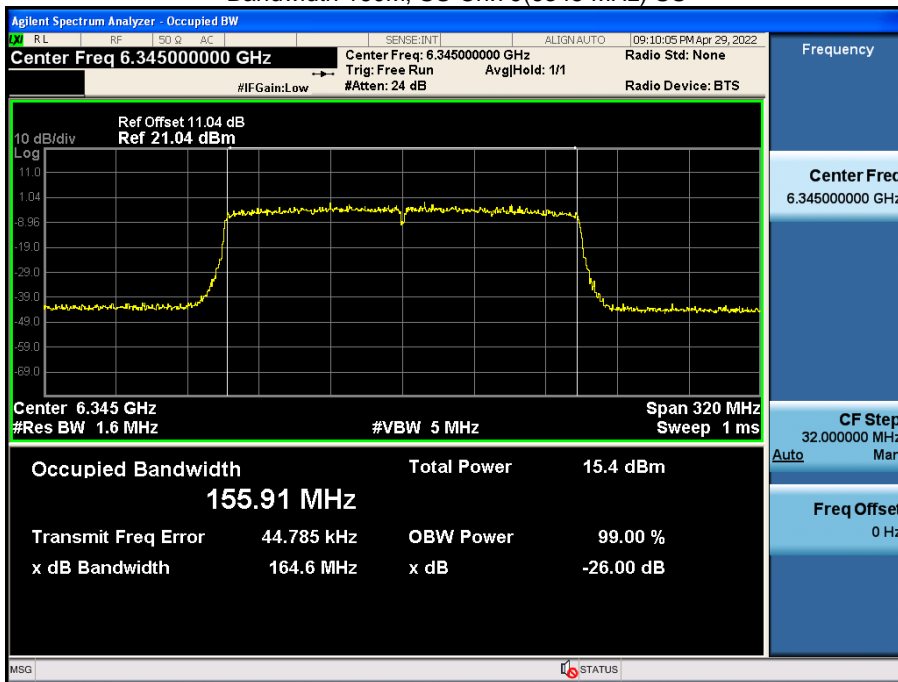

802.11ax HE160, 80\_UCh.175(6825 MHz) 484 Tones 66 RU

802.11ax HE160, 80\_U Ch.207(6985 MHz) 484 Tones 66 RU

Bandwidth 160M, SU Ch.15(6025 MHz) SU

Bandwidth 160M, SU Ch.47(6185 MHz) SU

Bandwidth 160M, SU Ch.79(6345 MHz) SU