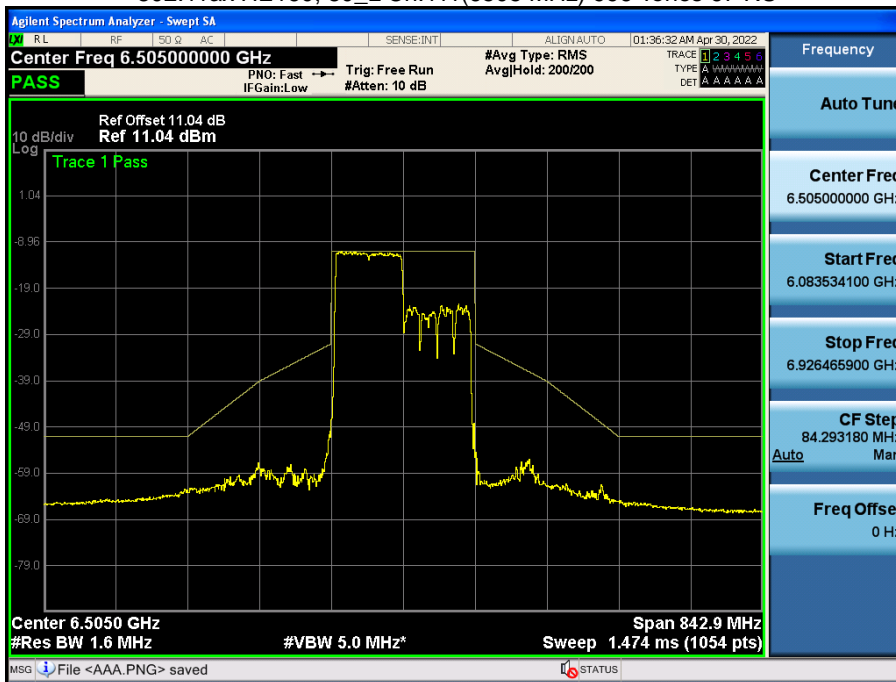

802.11ax HE160, 80\_L Ch.15(6025 MHz) 996 Tones 67 RU

802.11ax HE160, 80\_L Ch.47(6185 MHz) 996 Tones 67 RU

802.11ax HE160, 80\_L Ch.79(6345 MHz) 996 Tones 67 RU

802.11ax HE160, 80\_L Ch.111(6505 MHz) 996 Tones 67 RU

802.11ax HE160, 80\_L Ch.143(6665 MHz) 996 Tones 67 RU