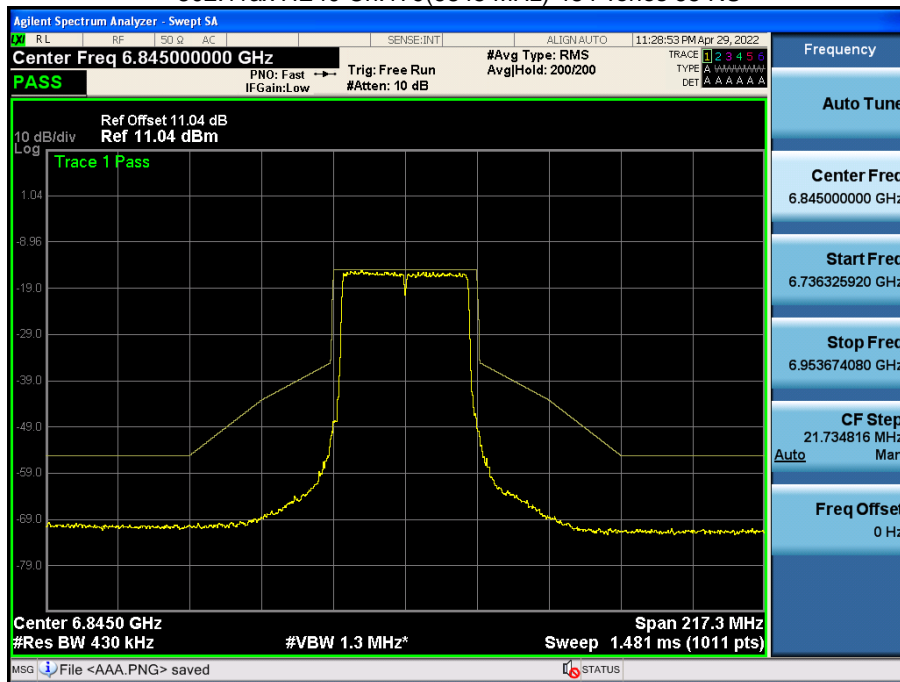

802.11ax HE40 Ch.123(6565 MHz) 484 Tones 65 RU

802.11ax HE40 Ch.147(6685 MHz) 484 Tones 65 RU

802.11ax HE40 Ch.179(6845 MHz) 484 Tones 65 RU

802.11ax HE40 Ch.187(6885 MHz) 484 Tones 65 RU

802.11ax HE40 Ch.211(7005 MHz) 484 Tones 65 RU