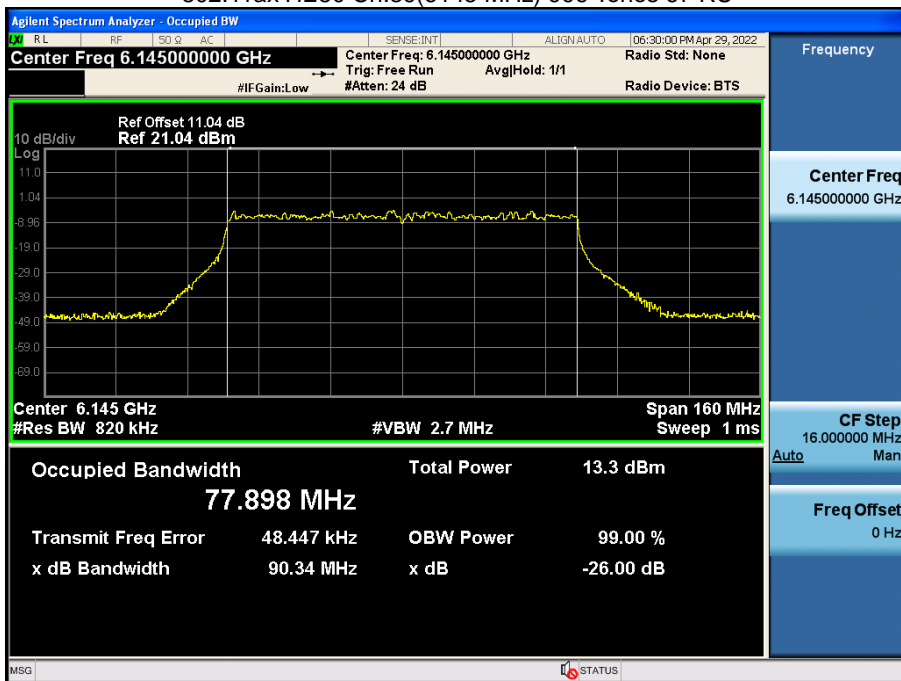

802.11ax HE80 Ch.39(6145 MHz) 996 Tones 67 RU