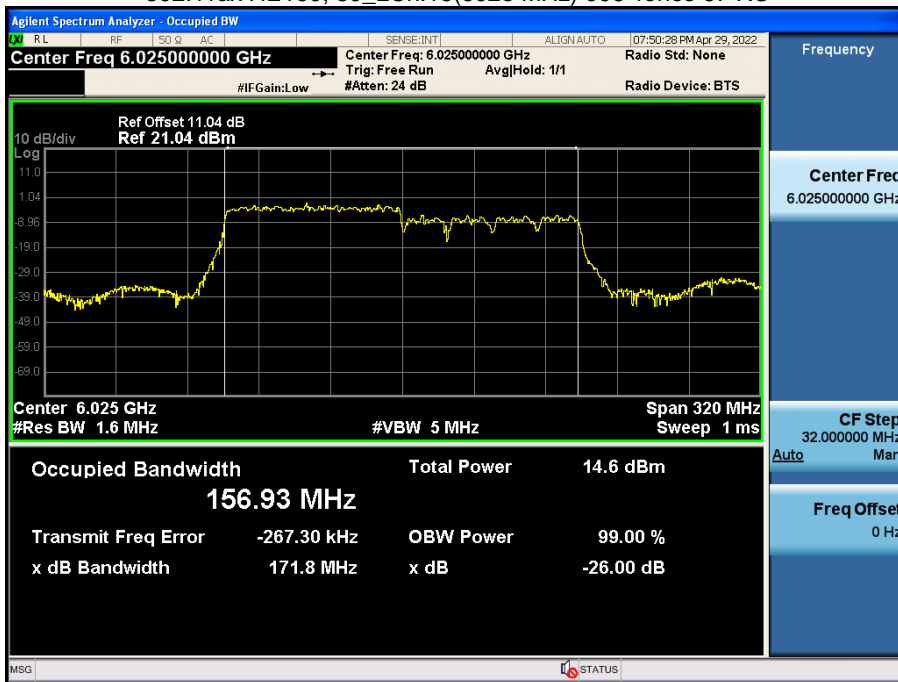

802.11ax HE160, 80_LCh.15(6025 MHz) 996 Tones 67 RU