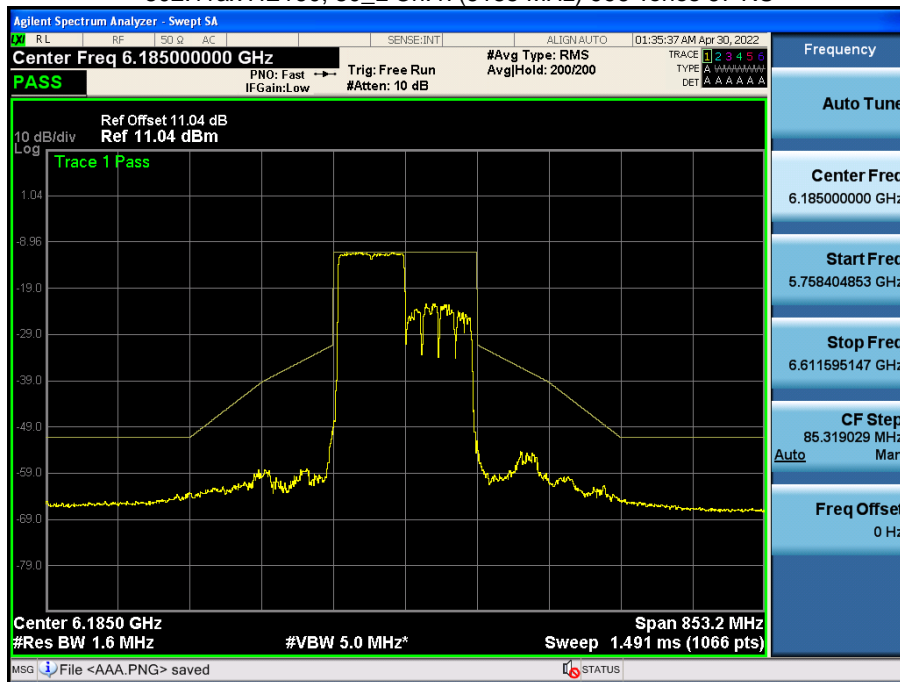

802.11ax HE80 Ch.119(6545 MHz) 996 Tones 67 RU

802.11ax HE80 Ch.151(6705 MHz) 996 Tones 67 RU

802.11ax HE80 Ch.183(6865 MHz) 996 Tones 67 RU

802.11ax HE80 Ch.199(6945 MHz) 996 Tones 67 RU

802.11ax HE80 Ch.215(7025 MHz) 996 Tones 67 RU

802.11ax HE160, 80\_L Ch.15(6025 MHz) 996 Tones 67 RU

802.11ax HE160, 80\_L Ch.47(6185 MHz) 996 Tones 67 RU

802.11ax HE160, 80\_L Ch.79(6345 MHz) 996 Tones 67 RU

802.11ax HE160, 80\_L Ch.111(6505 MHz) 996 Tones 67 RU