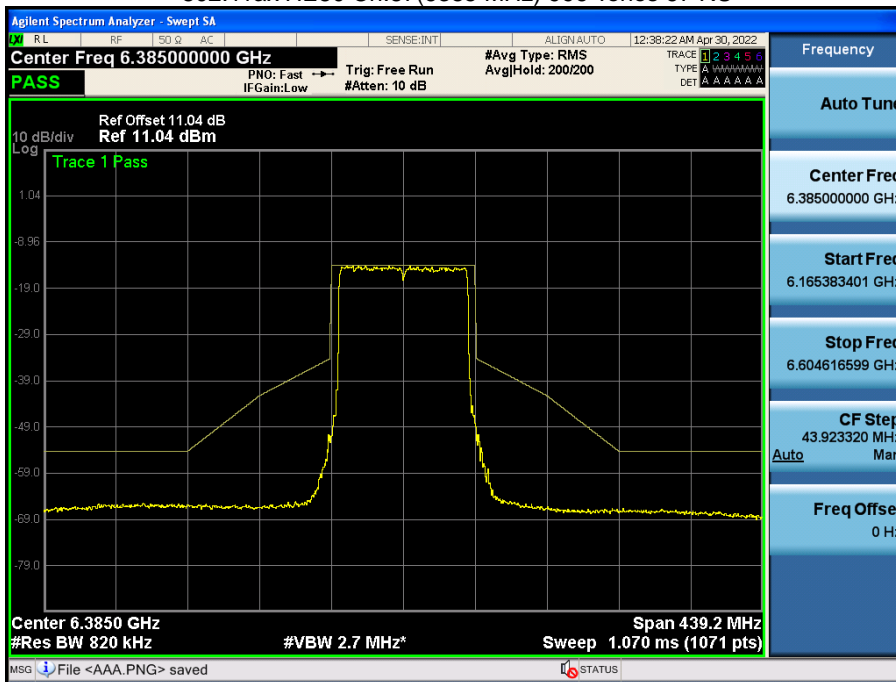

802.11ax HE40 Ch.227(7085 MHz) 484 Tones 65 RU

802.11ax HE80 Ch.7(5985 MHz) 996 Tones 67 RU

802.11ax HE80 Ch.39(6145 MHz) 996 Tones 67 RU

802.11ax HE80 Ch.87(6385 MHz) 996 Tones 67 RU

802.11ax HE80 Ch.103(6465 MHz) 996 Tones 67 RU