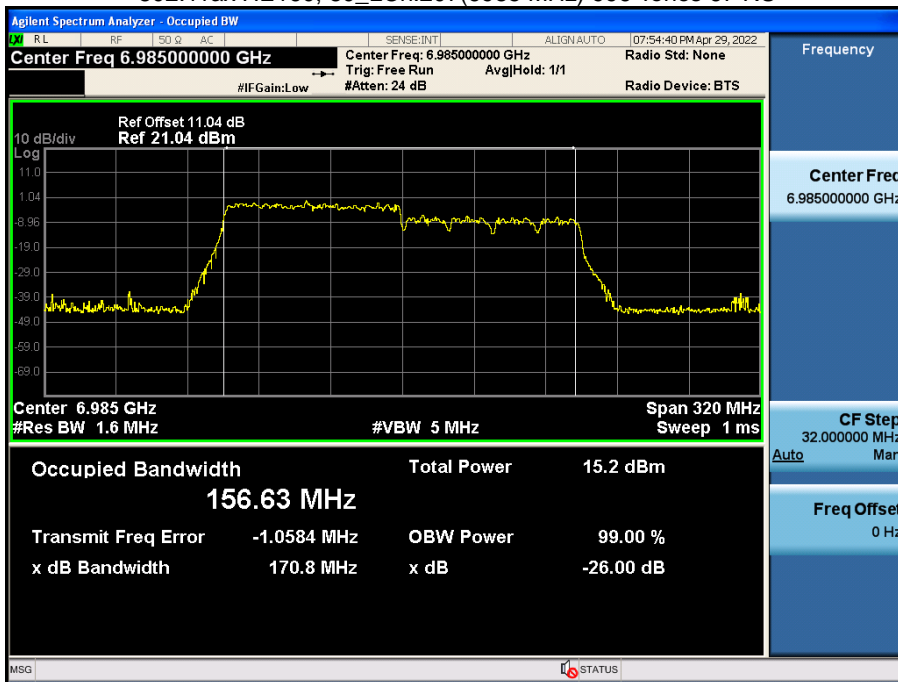

802.11ax HE160, 80\_LCh.15(6025 MHz) 996 Tones 67 RU

802.11ax HE160, 80\_L Ch.47(6185 MHz) 996 Tones 67 RU

Bandwidth 160M, 80\_L Ch.79(6345 MHz) 996 Tones 67 RU

802.11ax HE160, 80\_L Ch.111(6505 MHz) 996 Tones 67 RU

802.11ax HE160, 80\_LCh.143(6665 MHz) 996 Tones 67 RU

802.11ax HE160, 80\_LCh.175(6825 MHz) 996 Tones 67 RU

802.11ax HE160, 80\_LCh.207(6985 MHz) 996 Tones 67 RU

802.11ax HE160, 80\_UCh.15(6025 MHz) 484 Tones 66 RU