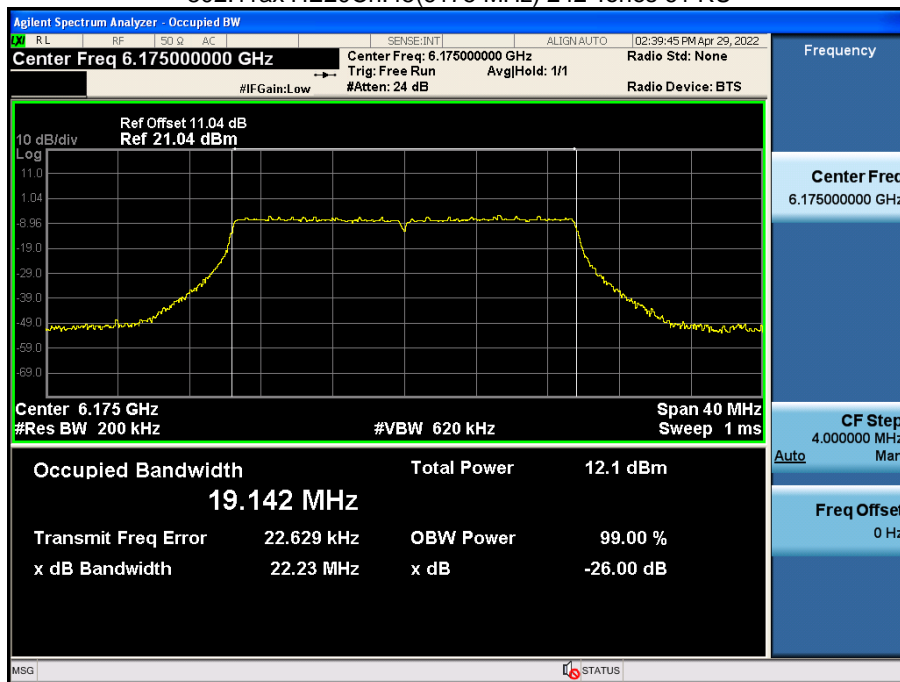

802.11a Ch.45(6175MHz)

802.11a Ch.97(6435MHz)

802.11a Ch.117(6535MHz)

802.11a Ch.233(7115MHz)

802.11ax HE20 Ch.1(5955 MHz) 242 Tones 61 RU

802.11ax HE20Ch.45(6175 MHz) 242 Tones 61 RU

802.11ax HE20Ch.93(6415 MHz) 242 Tones 61 RU