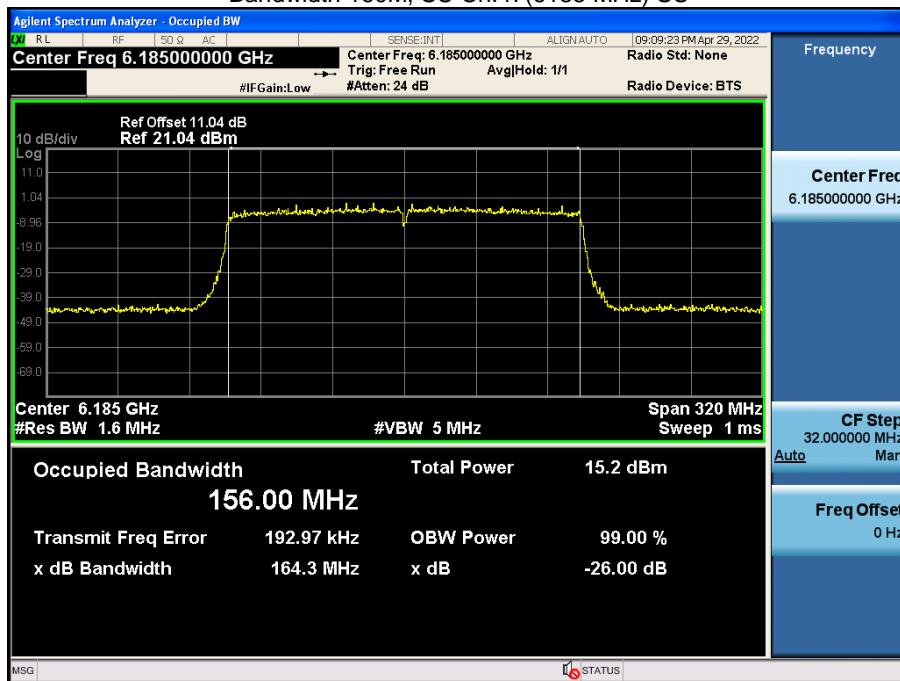

802.11ax HE160, 80\_UCh.175(6825 MHz) 484 Tones 66 RU

802.11ax HE160, 80\_U Ch.207(6985 MHz) 484 Tones 66 RU

Bandwidth 160M, SU Ch.15(6025 MHz) SU

Bandwidth 160M, SU Ch.47(6185 MHz) SU

Bandwidth 160M, SU Ch.79(6345 MHz) SU