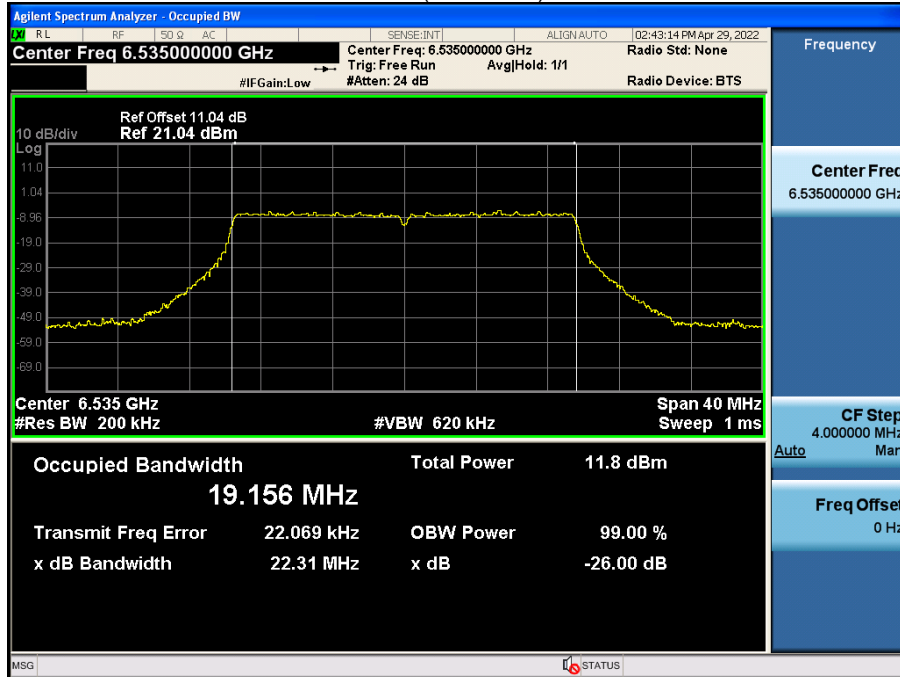

802.11ax HE20 Ch.97(6435 MHz) 242 Tones 61 RU

802.11ax HE20Ch.105(6475 MHz) 242 Tones 61 RU

802.11ax HE20Ch.113(6515 MHz) 242 Tones 61 RU

802.11ax HE20Ch.117(6535 MHz) 242 Tones 61 RU

802.11ax HE20Ch.149(6695 MHz) 242 Tones 61 RU