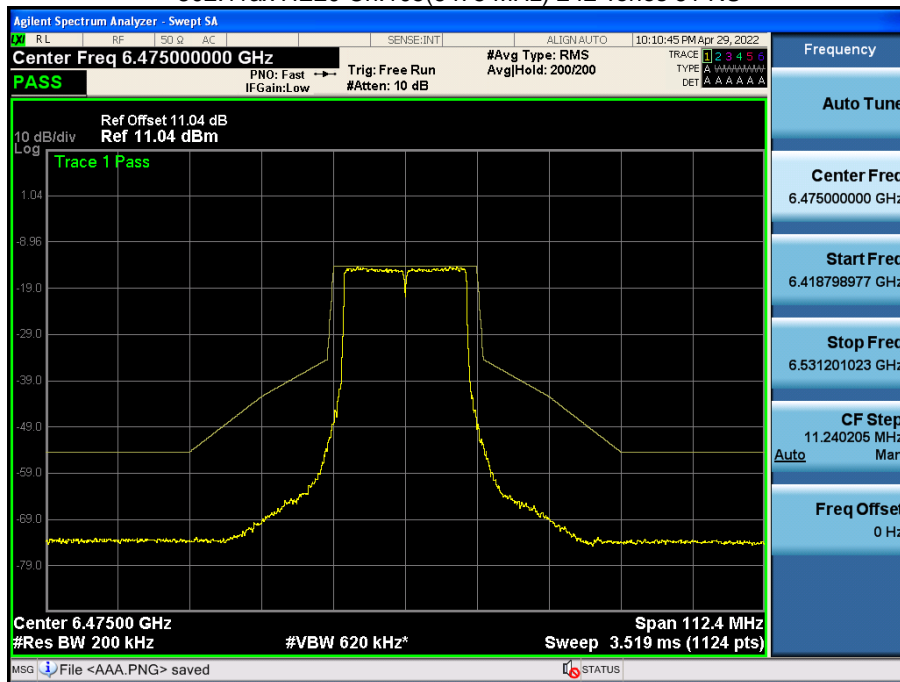

802.11ax HE20 Ch.105(6475 MHz) 242 Tones 61 RU