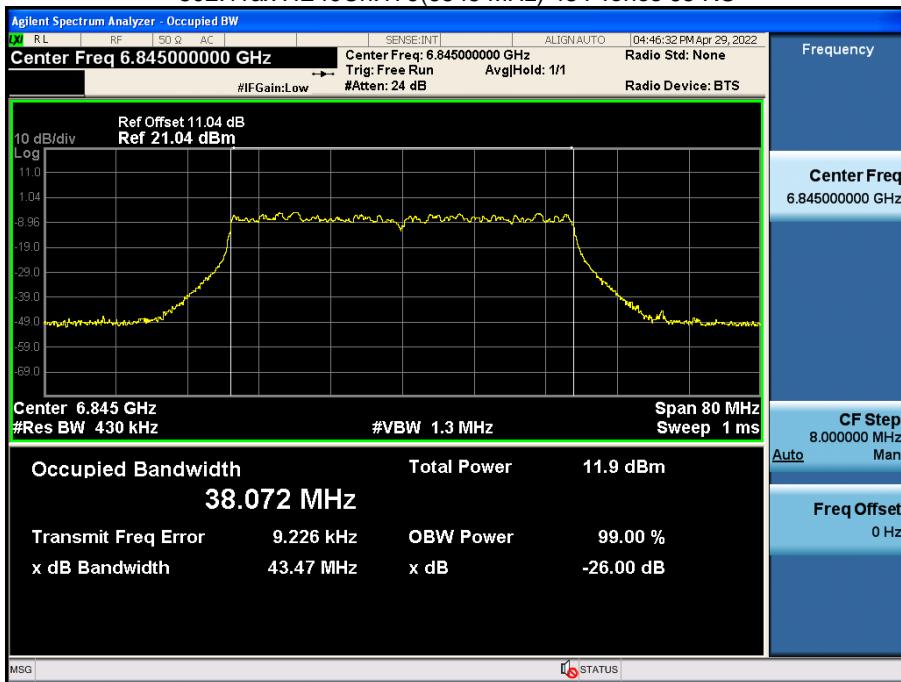

802.11ax HE40Ch.179(6845 MHz) 484 Tones 65 RU