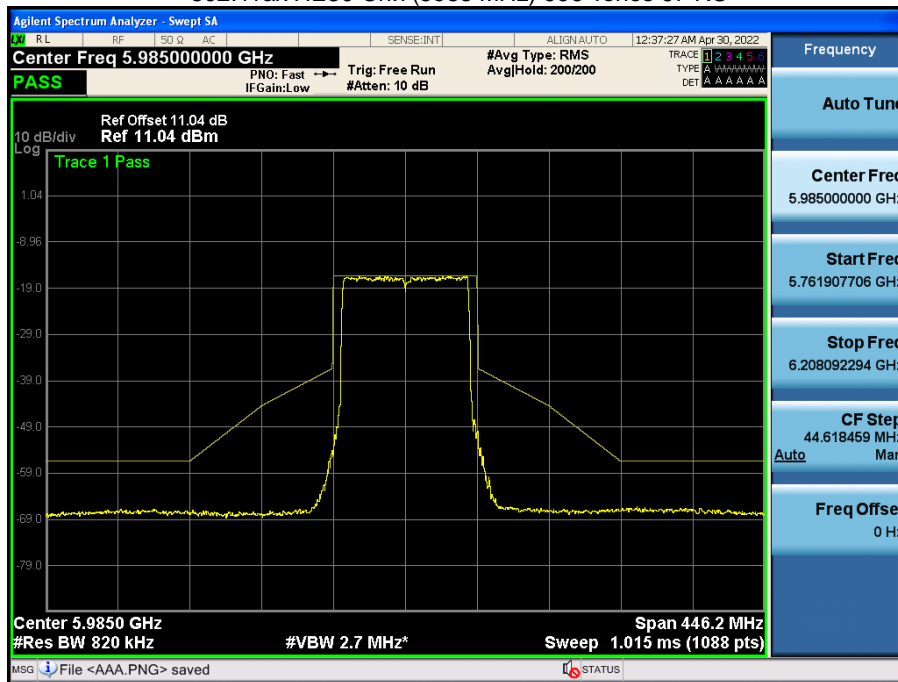

802.11ax HE80 Ch.7(5985 MHz) 996 Tones 67 RU