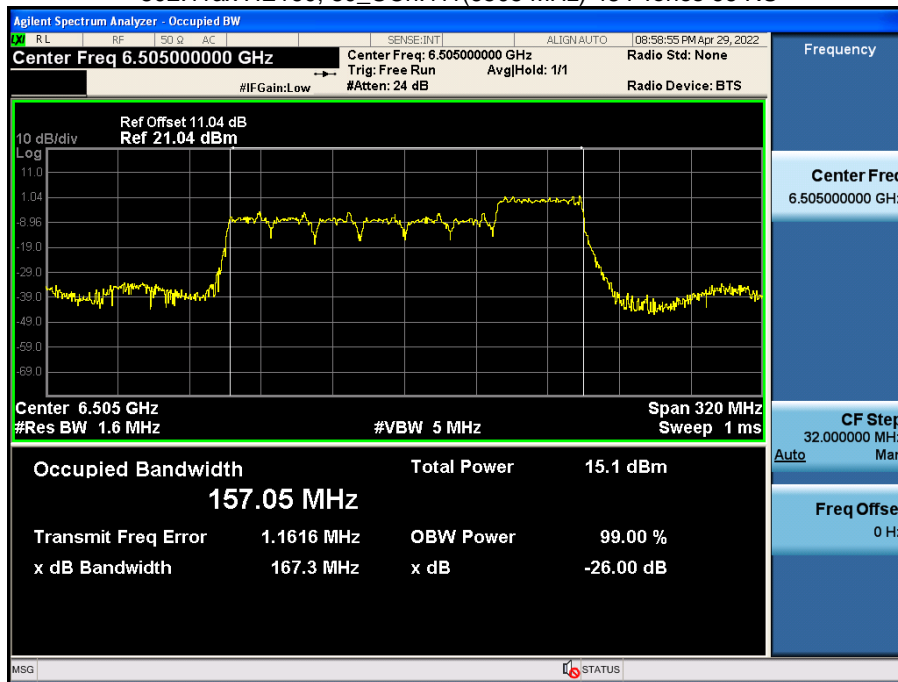

802.11ax HE160, 80\_LCh.143(6665 MHz) 996 Tones 67 RU

802.11ax HE160, 80\_LCh.175(6825 MHz) 996 Tones 67 RU

802.11ax HE160, 80\_LCh.207(6985 MHz) 996 Tones 67 RU

802.11ax HE160, 80\_UCh.15(6025 MHz) 484 Tones 66 RU

802.11ax HE160, 80\_UCh.47(6185 MHz) 484 Tones 66 RU

802.11ax HE160, 80\_UCh.79(6345 MHz) 484 Tones 66 RU

802.11ax HE160, 80\_UCh.111(6505 MHz) 484 Tones 66 RU

802.11ax HE160, 80\_UCh.143(6665 MHz) 484 Tones 66 RU