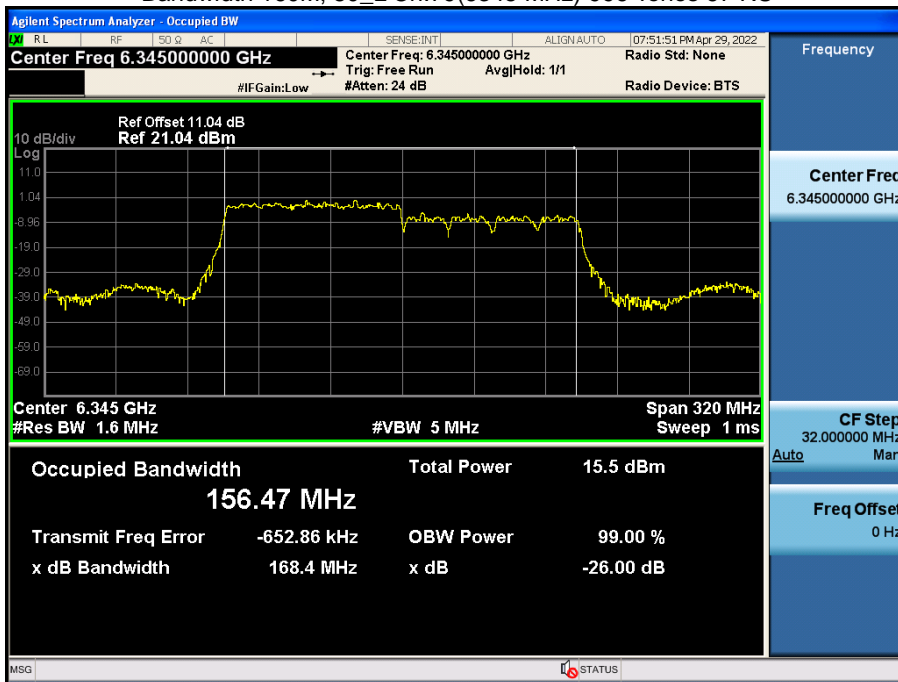

802.11ax HE80 Ch.119(6545 MHz) 996 Tones 67 RU

802.11ax HE80 Ch.151(6705 MHz) 996 Tones 67 RU

802.11ax HE80 Ch.183(6865 MHz) 996 Tones 67 RU

802.11ax HE80 Ch.199(6945 MHz) 996 Tones 67 RU

802.11ax HE80 Ch.215(7025 MHz) 996 Tones 67 RU

802.11ax HE160, 80\_LCh.15(6025 MHz) 996 Tones 67 RU

802.11ax HE160, 80\_L Ch.47(6185 MHz) 996 Tones 67 RU

Bandwidth 160M, 80\_L Ch.79(6345 MHz) 996 Tones 67 RU

802.11ax HE160, 80\_L Ch.111(6505 MHz) 996 Tones 67 RU