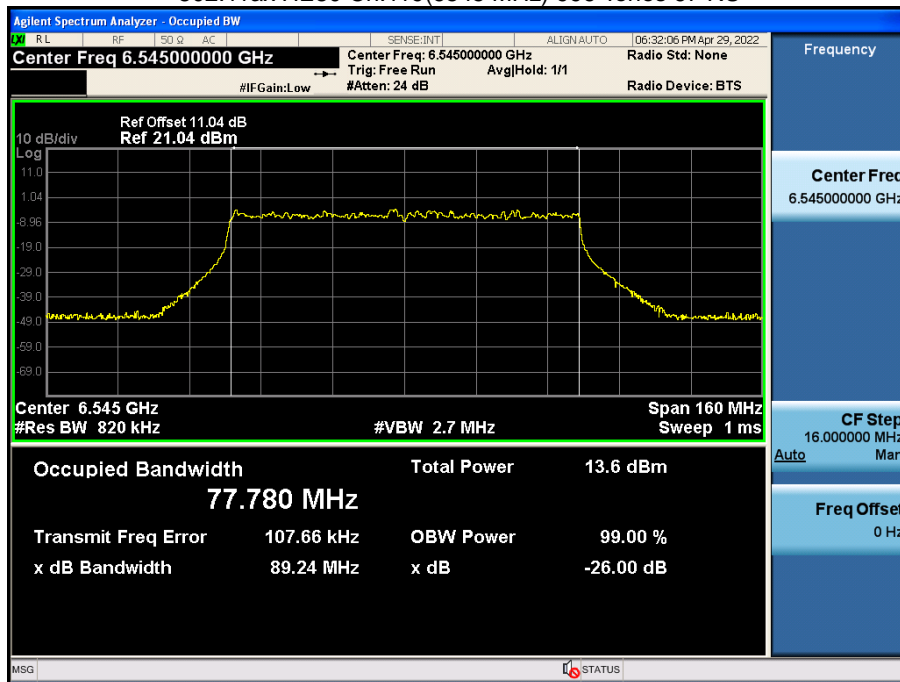

802.11ax HE80 Ch.119(6545 MHz) 996 Tones 67 RU