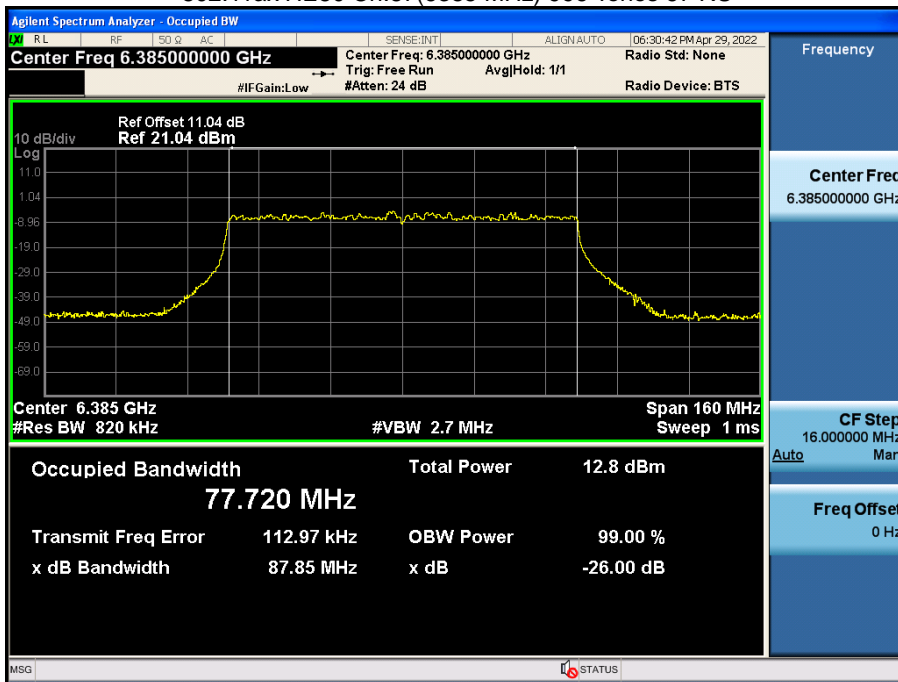

802.11ax HE40Ch.227(7085 MHz) 484 Tones 65 RU

802.11ax HE 80 Ch.7(5985 MHz) 996 Tones 67 RU

802.11ax HE80 Ch.39(6145 MHz) 996 Tones 67 RU

802.11ax HE80 Ch.87(6385 MHz) 996 Tones 67 RU

802.11ax HE80 Ch.103(6465 MHz) 996 Tones 67 RU