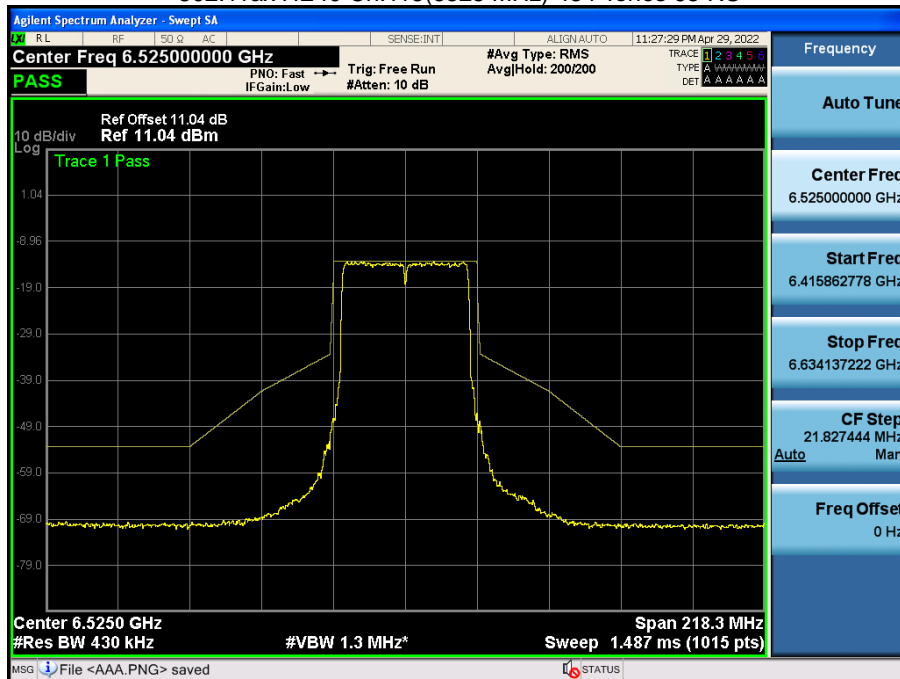

802.11ax HE40 Ch.43(6165 MHz) 484 Tones 65 RU

802.11ax HE40 Ch.91(6405 MHz) 484 Tones 65 RU

802.11ax HE40 Ch.99(6445 MHz) 484 Tones 65 RU

802.11ax HE40 Ch.107(6485 MHz) 484 Tones 65 RU

802.11ax HE40 Ch.115(6525 MHz) 484 Tones 65 RU