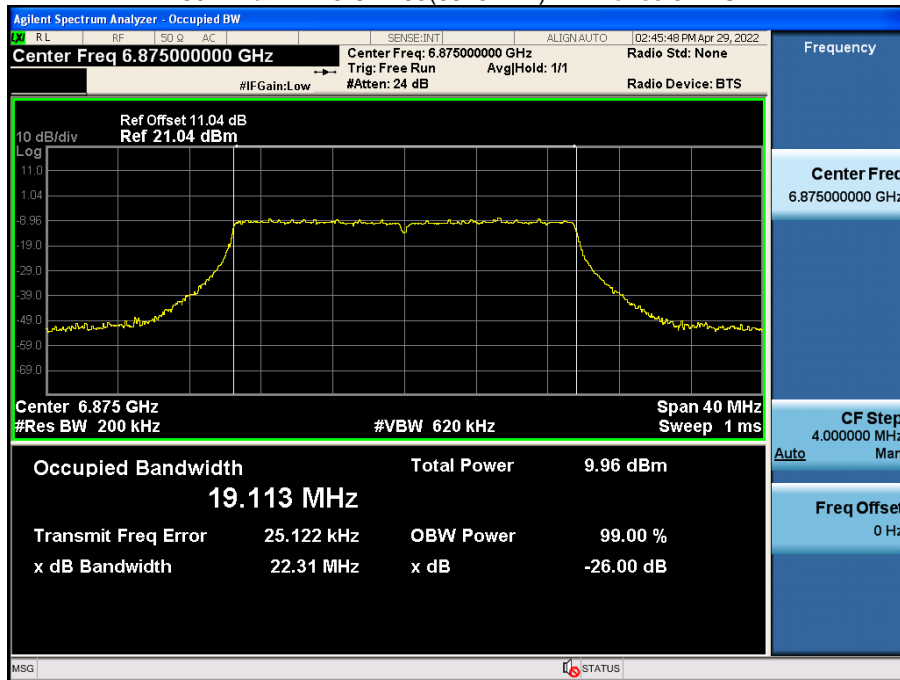

802.11ax HE20 Ch.185(6875MHz) 242 Tones 61 RU