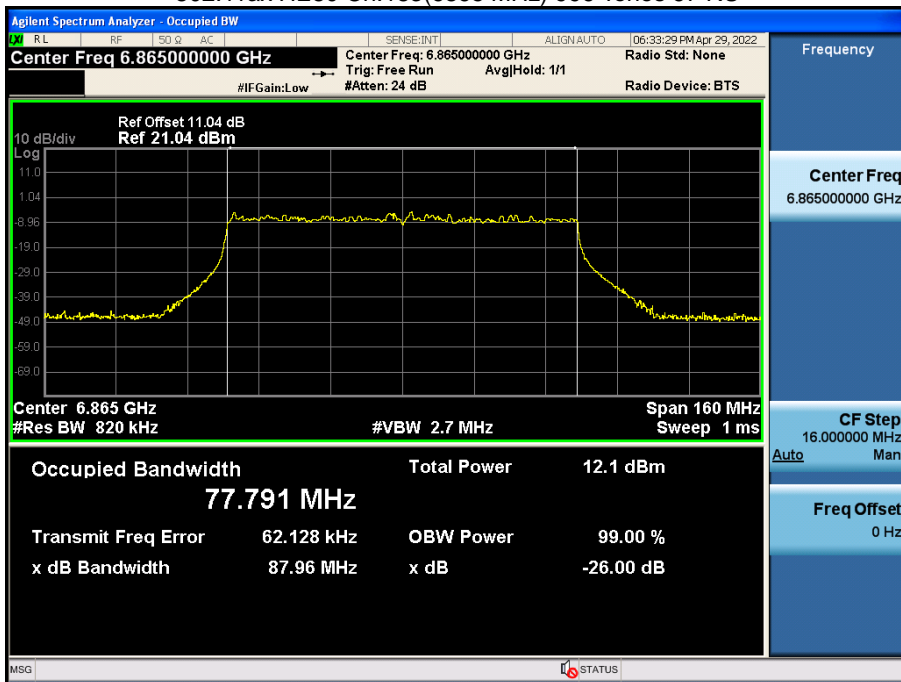

802.11ax HE40Ch.227(7085 MHz) 484 Tones 65 RU

802.11ax HE 80 Ch.7(5985 MHz) 996 Tones 67 RU

802.11ax HE80 Ch.39(6145 MHz) 996 Tones 67 RU

802.11ax HE80 Ch.87(6385 MHz) 996 Tones 67 RU

802.11ax HE80 Ch.103(6465 MHz) 996 Tones 67 RU

802.11ax HE80 Ch.119(6545 MHz) 996 Tones 67 RU

802.11ax HE80 Ch.151(6705 MHz) 996 Tones 67 RU

802.11ax HE80 Ch.183(6865 MHz) 996 Tones 67 RU

802.11ax HE80 Ch.199(6945 MHz) 996 Tones 67 RU

802.11ax HE80 Ch.215(7025 MHz) 996 Tones 67 RU