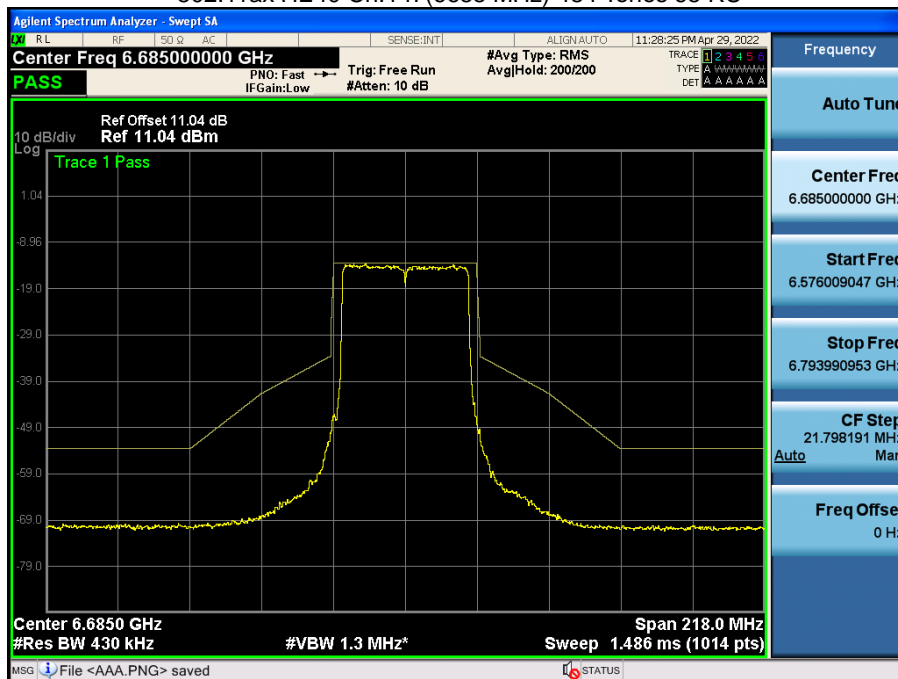

802.11ax HE40 Ch.147(6685 MHz) 484 Tones 65 RU