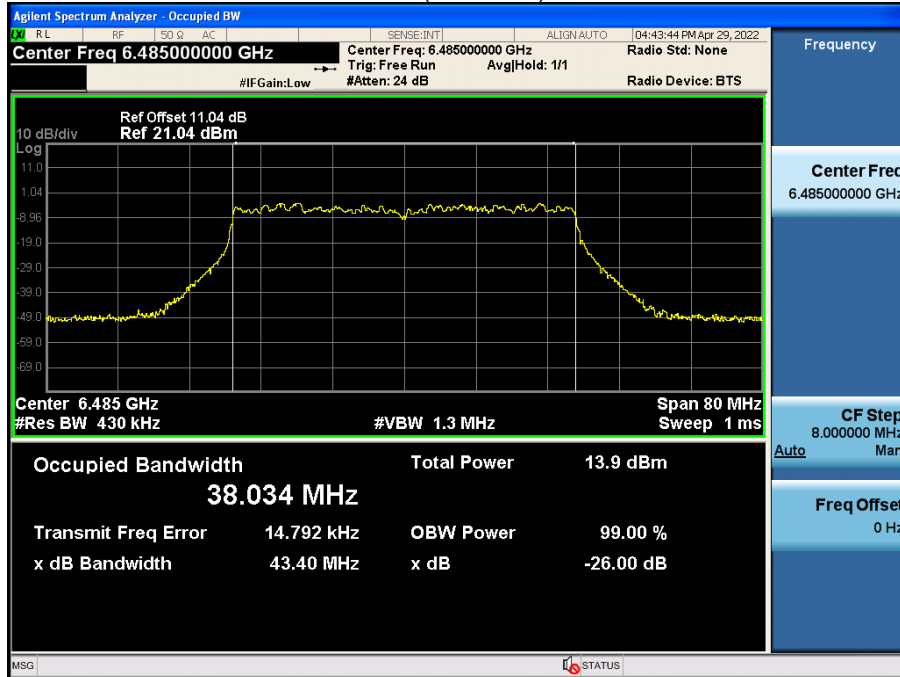

802.11ax HE40Ch.43(6165 MHz) 484 Tones 65 RU

802.11ax HE40Ch.91(6405 MHz) 484 Tones 65 RU

802.11ax HE40Ch.99(6445 MHz) 484 Tones 65 RU

802.11ax HE40Ch.107(6485 MHz) 484 Tones 65 RU

802.11ax HE40Ch.115(6525MHz) 484 Tones 65 RU