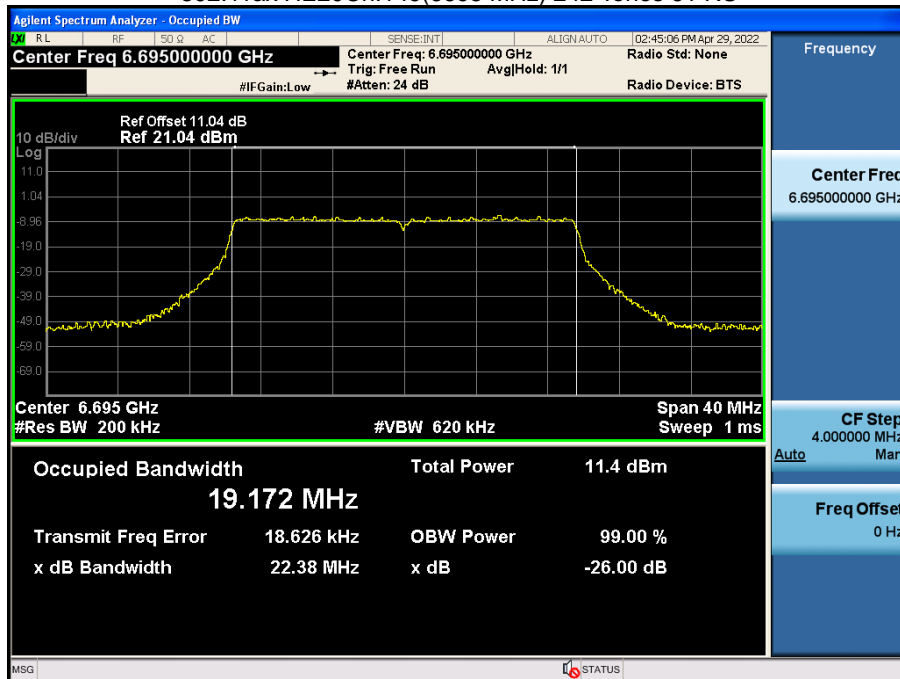

802.11ax HE20 Ch.97(6435 MHz) 242 Tones 61 RU

802.11ax HE20Ch.105(6475 MHz) 242 Tones 61 RU

802.11ax HE20Ch.113(6515 MHz) 242 Tones 61 RU

802.11ax HE20Ch.117(6535 MHz) 242 Tones 61 RU

802.11ax HE20Ch.149(6695 MHz) 242 Tones 61 RU