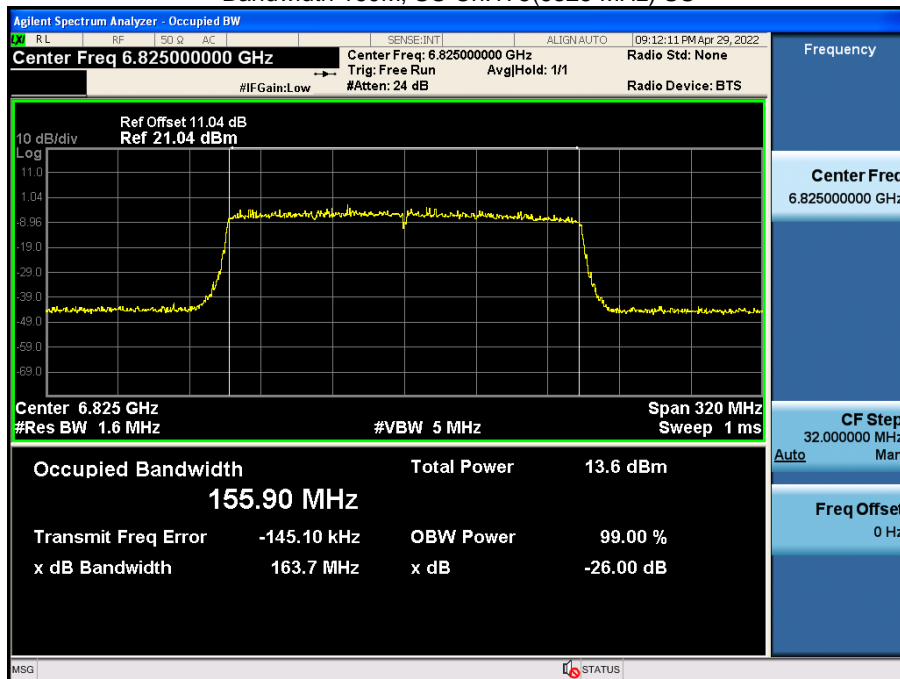

Bandwidth 160M, SU Ch.175(6825 MHz) SU