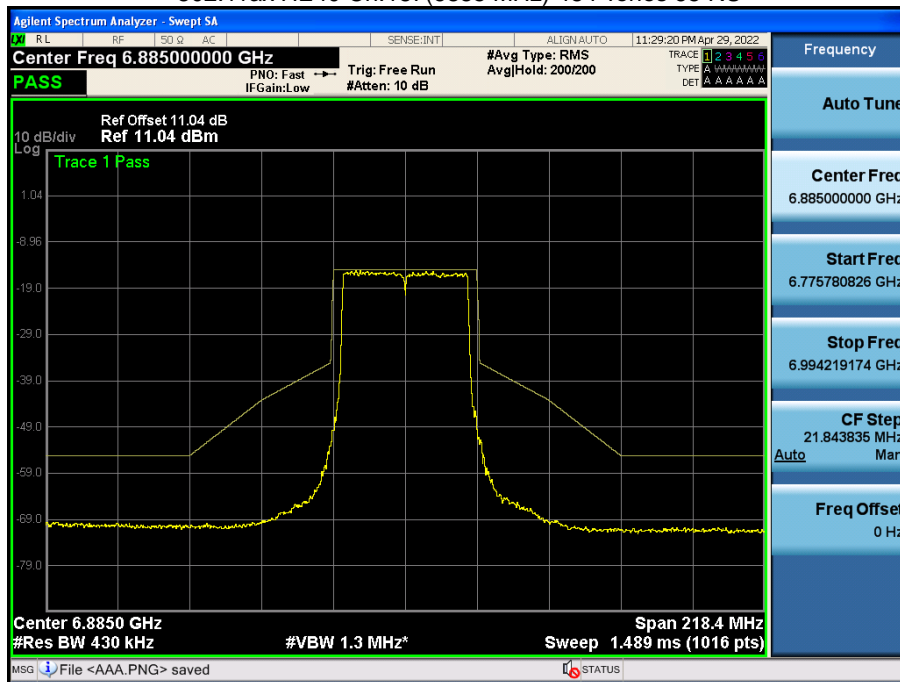

802.11ax HE40 Ch.123(6565 MHz) 484 Tones 65 RU

802.11ax HE40 Ch.147(6685 MHz) 484 Tones 65 RU

802.11ax HE40 Ch.179(6845 MHz) 484 Tones 65 RU

802.11ax HE40 Ch.187(6885 MHz) 484 Tones 65 RU

802.11ax HE40 Ch.211(7005 MHz) 484 Tones 65 RU