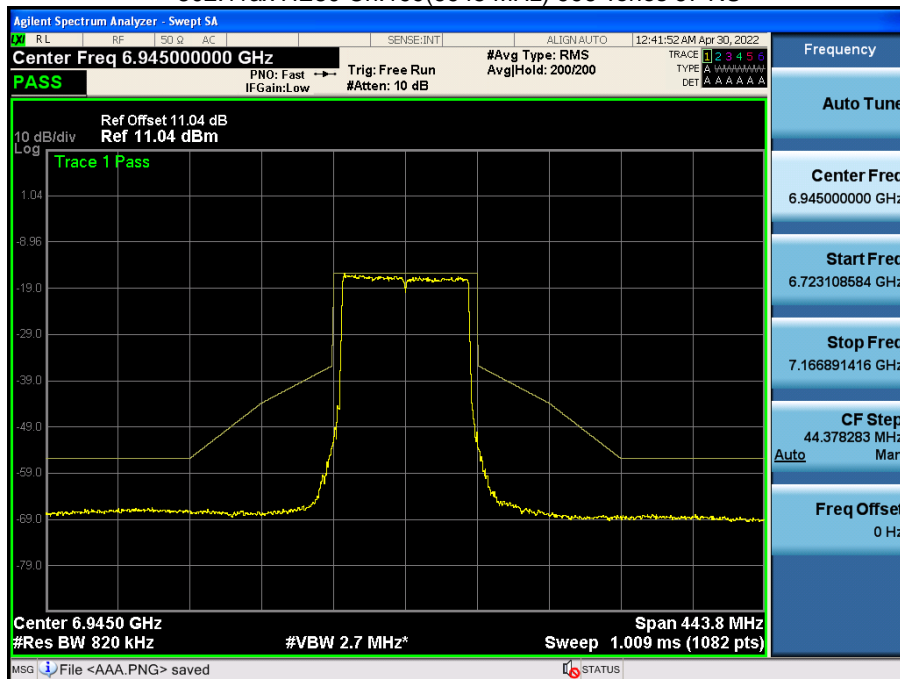

802.11ax HE80 Ch.119(6545 MHz) 996 Tones 67 RU

802.11ax HE80 Ch.151(6705 MHz) 996 Tones 67 RU

802.11ax HE80 Ch.183(6865 MHz) 996 Tones 67 RU

802.11ax HE80 Ch.199(6945 MHz) 996 Tones 67 RU

802.11ax HE80 Ch.215(7025 MHz) 996 Tones 67 RU

802.11ax HE160, 80\_L Ch.15(6025 MHz) 996 Tones 67 RU

802.11ax HE160, 80\_L Ch.47(6185 MHz) 996 Tones 67 RU

802.11ax HE160, 80\_L Ch.79(6345 MHz) 996 Tones 67 RU

802.11ax HE160, 80\_L Ch.111(6505 MHz) 996 Tones 67 RU