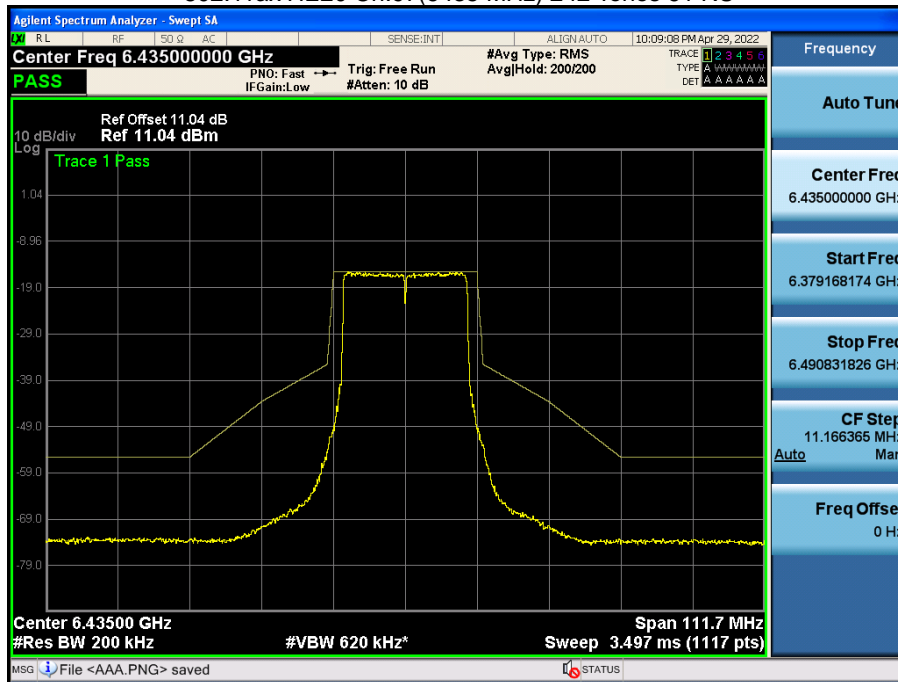

802.11ax HE20 Ch.97(6435 MHz) 242 Tones 61 RU