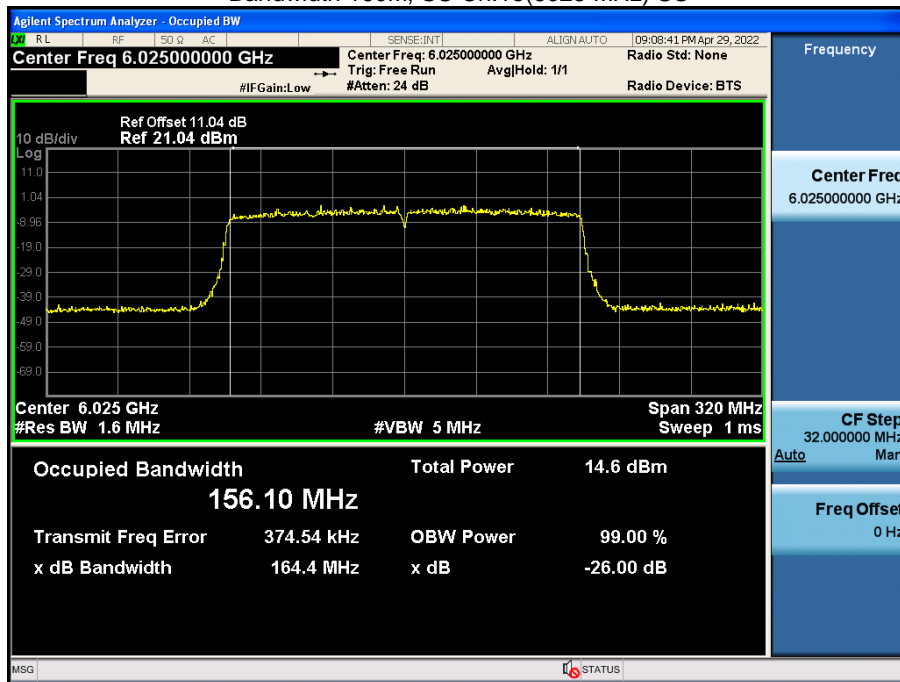

802.11ax HE160, 80\_UCh.175(6825 MHz) 484 Tones 66 RU

802.11ax HE160, 80\_U Ch.207(6985 MHz) 484 Tones 66 RU

Bandwidth 160M, SU Ch.15(6025 MHz) SU

Bandwidth 160M, SU Ch.47(6185 MHz) SU

Bandwidth 160M, SU Ch.79(6345 MHz) SU