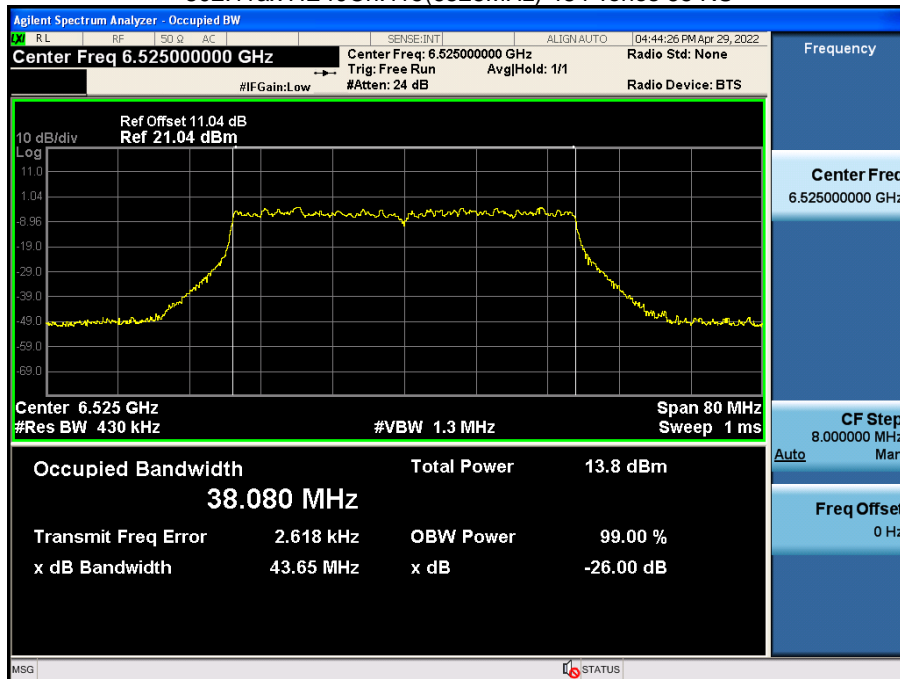

802.11ax HE40Ch.43(6165 MHz) 484 Tones 65 RU

802.11ax HE40Ch.91(6405 MHz) 484 Tones 65 RU

802.11ax HE40Ch.99(6445 MHz) 484 Tones 65 RU

802.11ax HE40Ch.107(6485 MHz) 484 Tones 65 RU

802.11ax HE40Ch.115(6525MHz) 484 Tones 65 RU