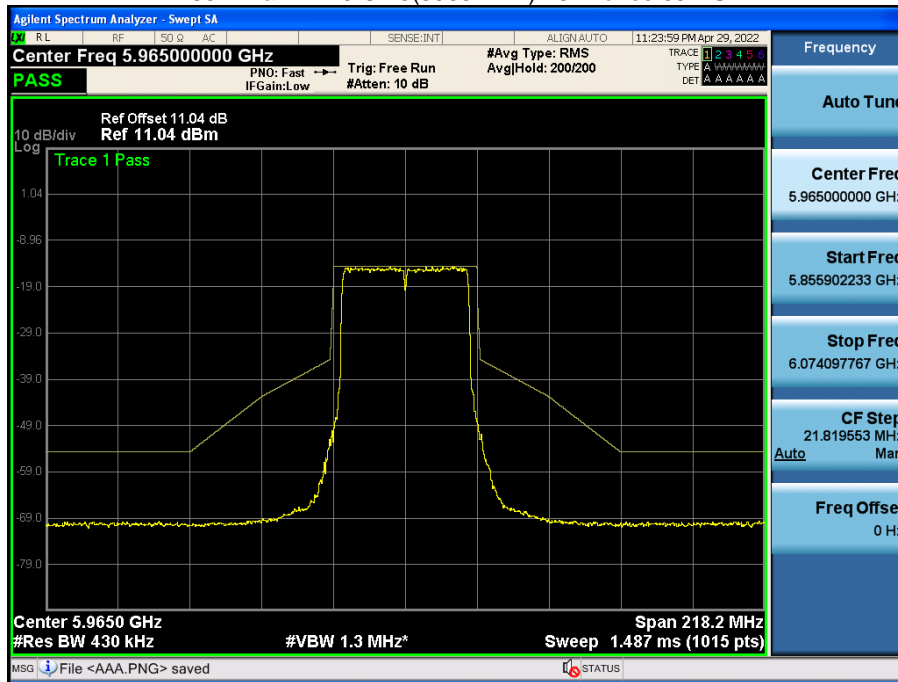

802.11ax HE20 Ch.185(6875 MHz) 242 Tones 61 RU

802.11ax HE20 Ch.189(6895 MHz) 242 Tones 61 RU

802.11ax HE20 Ch.209(6995 MHz) 242 Tones 61 RU

802.11ax HE20 Ch.233(7115 MHz) 242 Tones 61 RU

802.11ax HE40 Ch.3(5965 MHz) 484 Tones 65 RU