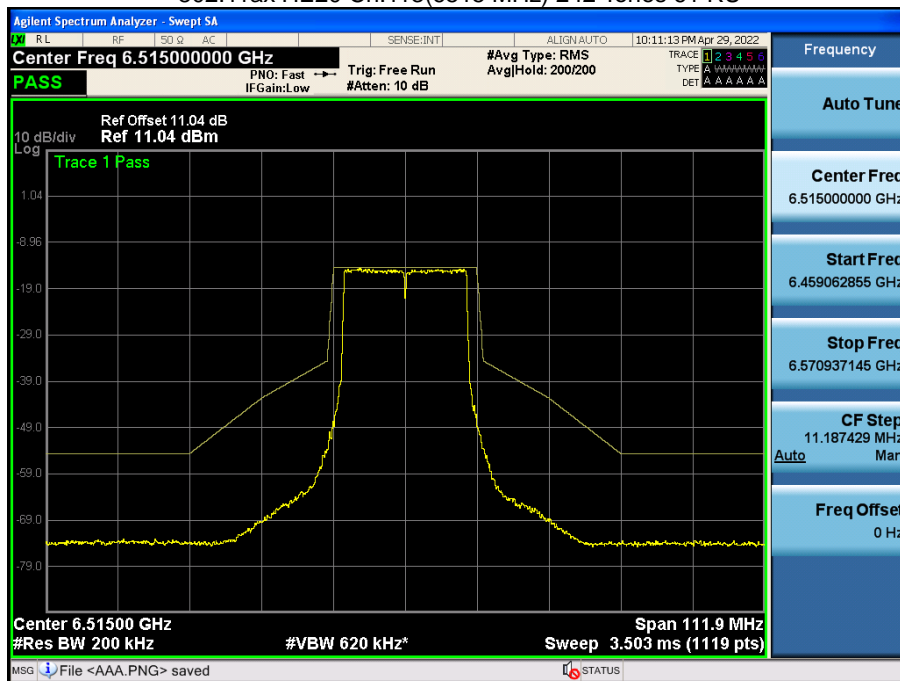

802.11ax HE20 Ch.97(6435 MHz) 242 Tones 61 RU

802.11ax HE20 Ch.105(6475 MHz) 242 Tones 61 RU

802.11ax HE20 Ch.113(6515 MHz) 242 Tones 61 RU

802.11ax HE20 Ch.117(6535 MHz) 242 Tones 61 RU

802.11ax HE20 Ch.149(6695 MHz) 242 Tones 61 RU