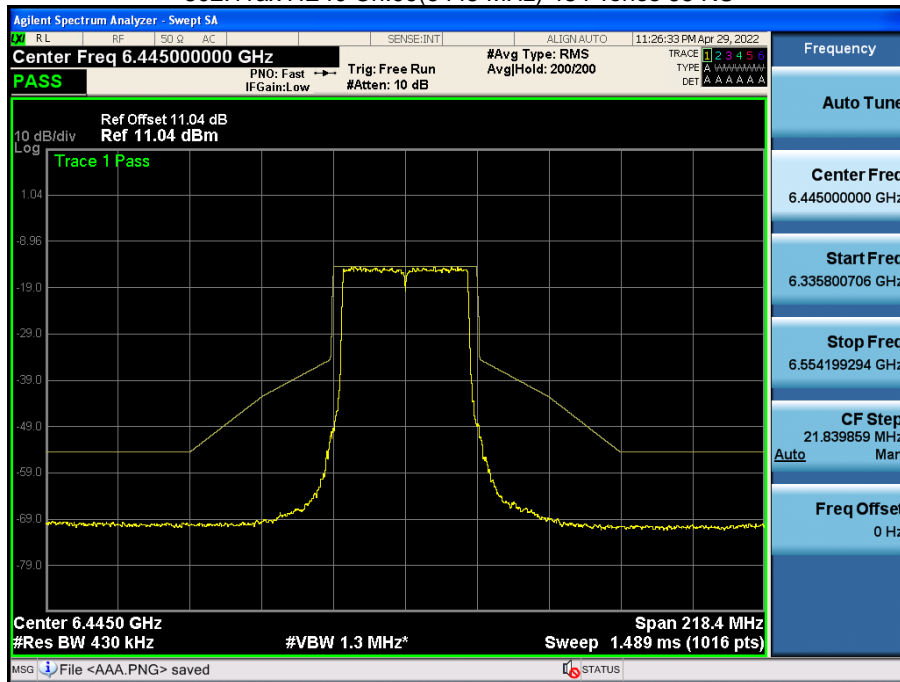

802.11ax HE40 Ch.99(6445 MHz) 484 Tones 65 RU