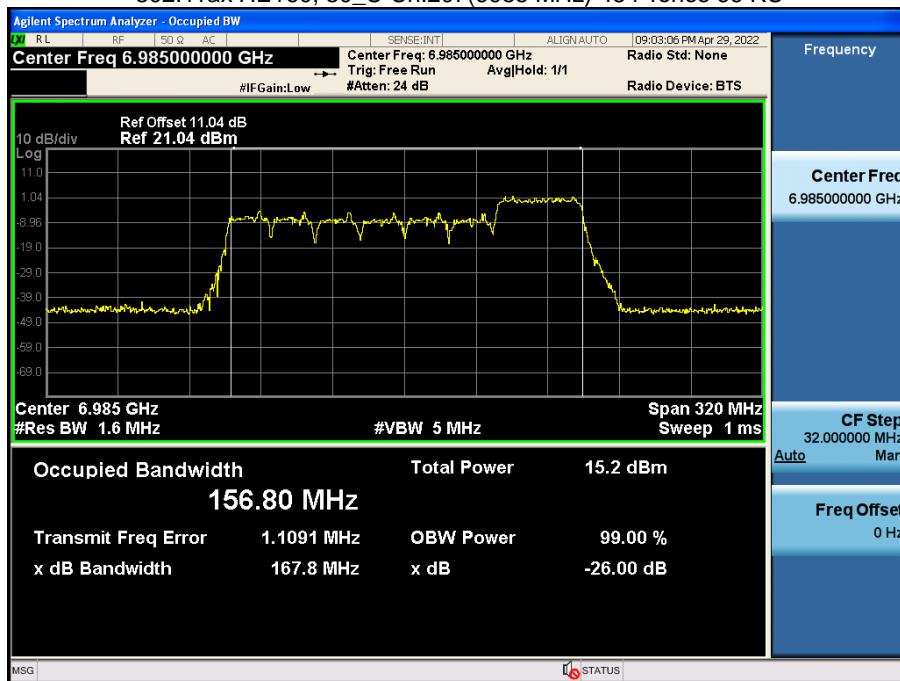

802.11ax HE160, 80\_UCh.47(6185 MHz) 484 Tones 66 RU

802.11ax HE160, 80\_UCh.79(6345 MHz) 484 Tones 66 RU

802.11ax HE160, 80\_UCh.111(6505 MHz) 484 Tones 66 RU

802.11ax HE160, 80\_UCh.143(6665 MHz) 484 Tones 66 RU

802.11ax HE160, 80\_UCh.175(6825 MHz) 484 Tones 66 RU

802.11ax HE160, 80\_U Ch.207(6985 MHz) 484 Tones 66 RU

Bandwidth 160M, SU Ch.15(6025 MHz) SU

Bandwidth 160M, SU Ch.47(6185 MHz) SU

Bandwidth 160M, SU Ch.79(6345 MHz) SU