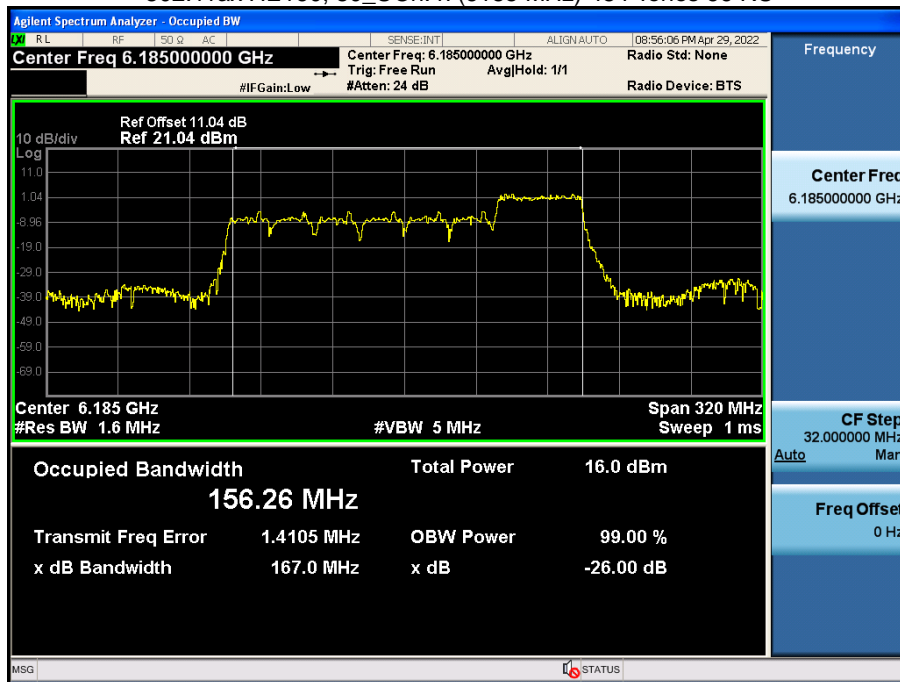

802.11ax HE160, 80_UCh.47(6185 MHz) 484 Tones 66 RU