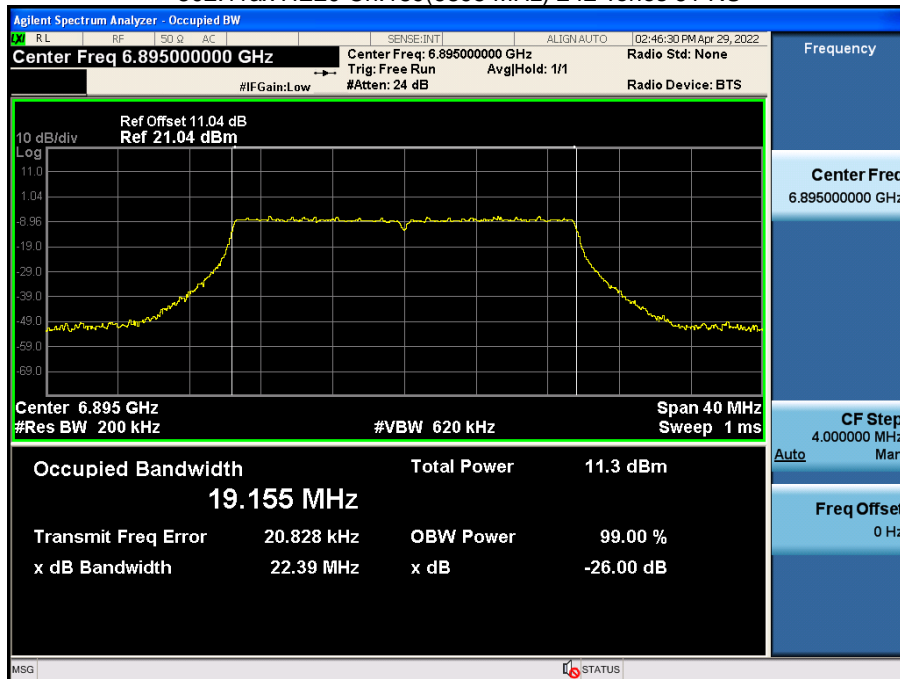

802.11ax HE20 Ch.189(6895 MHz) 242 Tones 61 RU