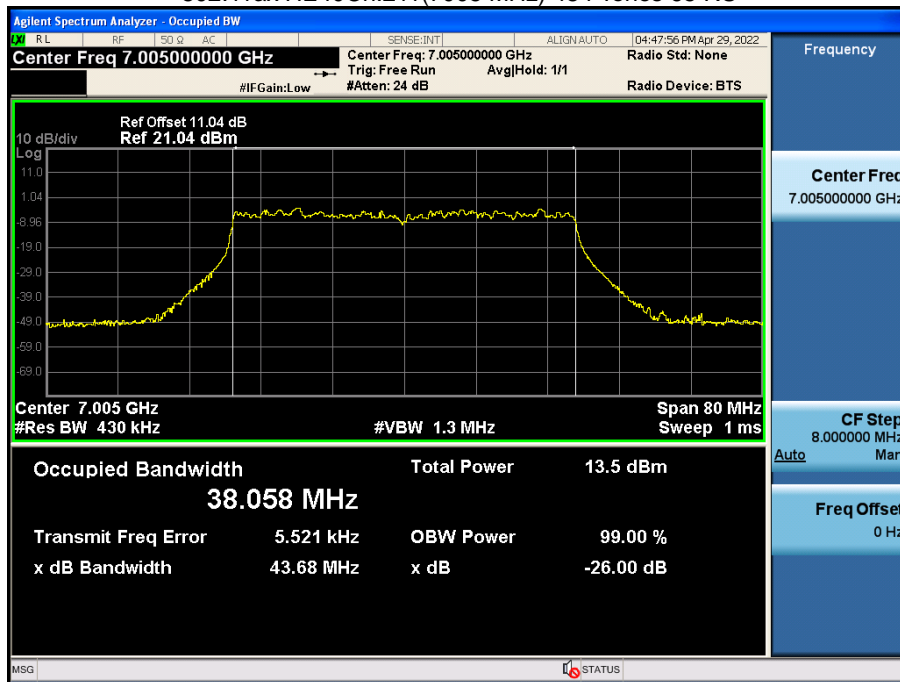

802.11ax HE40Ch.123(6565 MHz) 484 Tones 65 RU

802.11ax HE40Ch.147(6685 MHz) 484 Tones 65 RU

802.11ax HE40Ch.179(6845 MHz) 484 Tones 65 RU

802.11ax HE40Ch.187(6885 MHz) 484 Tones 65 RU

802.11ax HE40Ch.211(7005 MHz) 484 Tones 65 RU