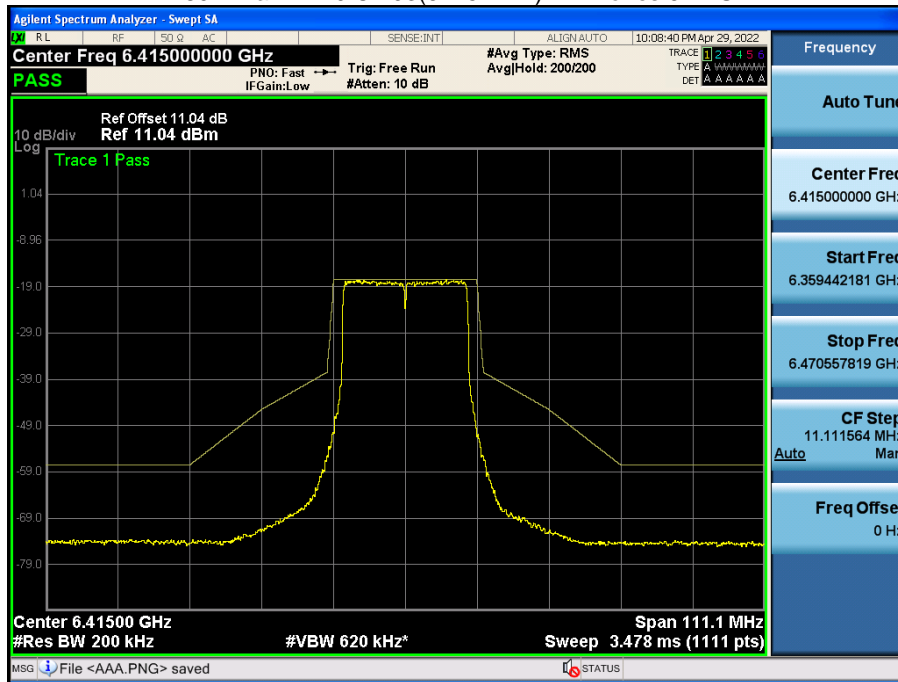

802.11a Ch.45(6175MHz)

802.11a Ch.97(6435MHz)

802.11a Ch.117(6535MHz)

802.11a Ch.233(7115MHz)

802.11ax HE20 Ch.1(5955 MHz) 242 Tones 61 RU

802.11ax HE20 Ch.45(6175 MHz) 242 Tones 61 RU

802.11ax HE20 Ch.93(6415 MHz) 242 Tones 61 RU