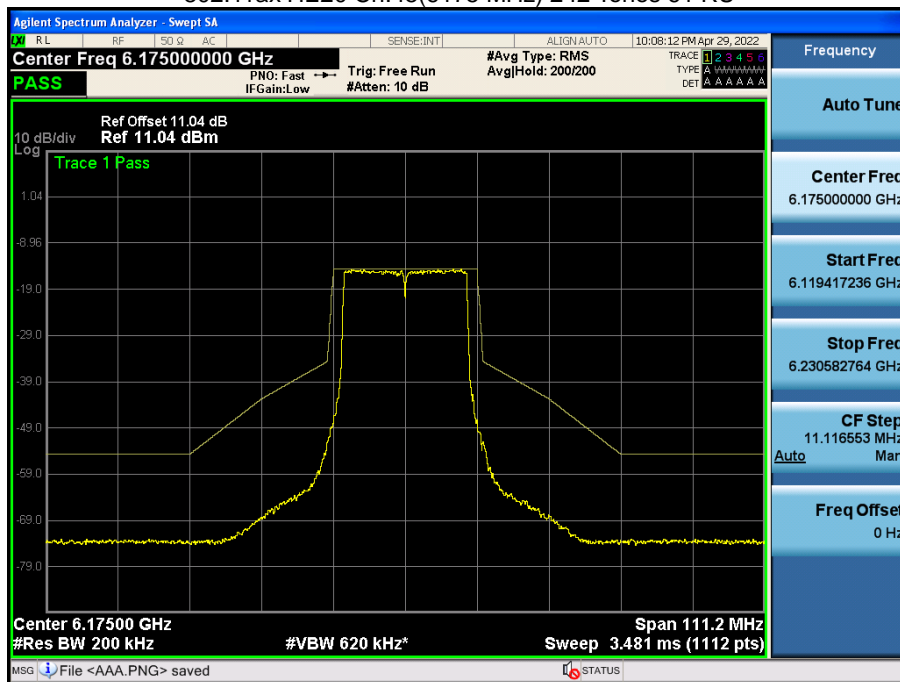

802.11a Ch.45(6175MHz)

802.11a Ch.97(6435MHz)

802.11a Ch.117(6535MHz)

802.11a Ch.233(7115MHz)

802.11ax HE20 Ch.1(5955 MHz) 242 Tones 61 RU

802.11ax HE20 Ch.45(6175 MHz) 242 Tones 61 RU

802.11ax HE20 Ch.93(6415 MHz) 242 Tones 61 RU