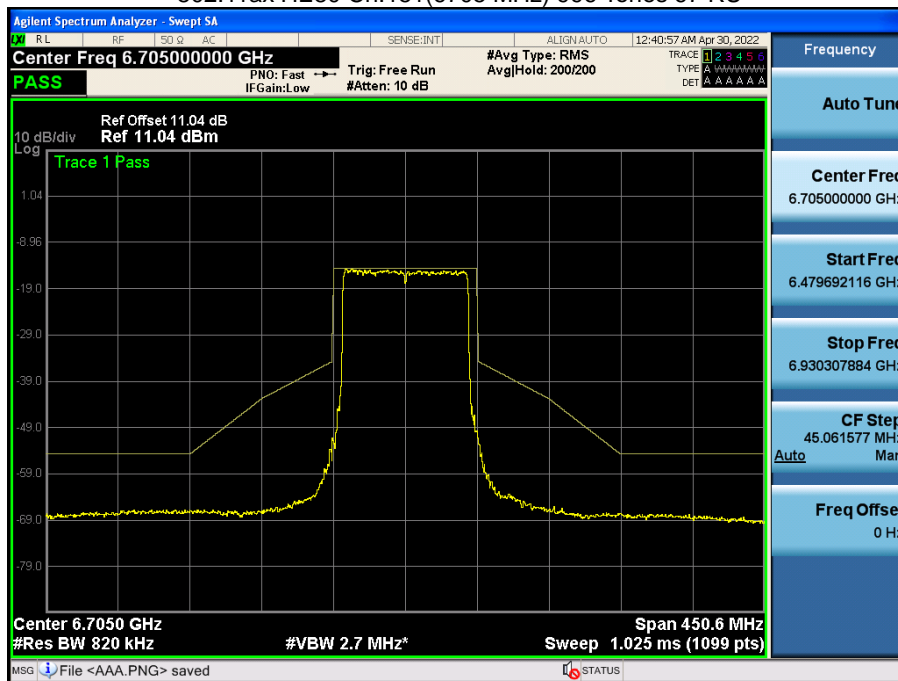

802.11ax HE80 Ch.151(6705 MHz) 996 Tones 67 RU