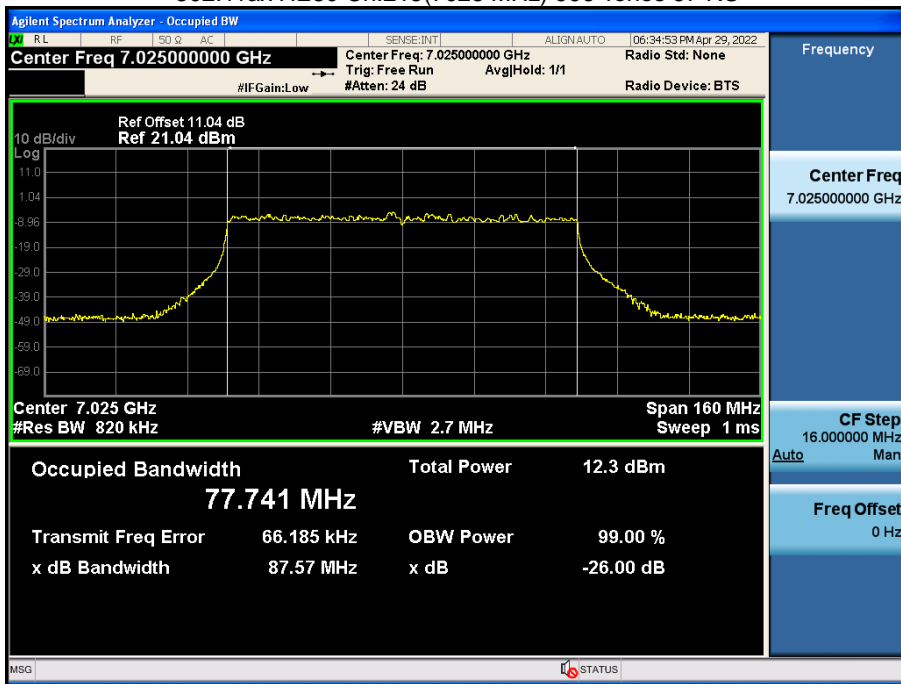

802.11ax HE80 Ch.119(6545 MHz) 996 Tones 67 RU

802.11ax HE80 Ch.151(6705 MHz) 996 Tones 67 RU

802.11ax HE80 Ch.183(6865 MHz) 996 Tones 67 RU

802.11ax HE80 Ch.199(6945 MHz) 996 Tones 67 RU

802.11ax HE80 Ch.215(7025 MHz) 996 Tones 67 RU