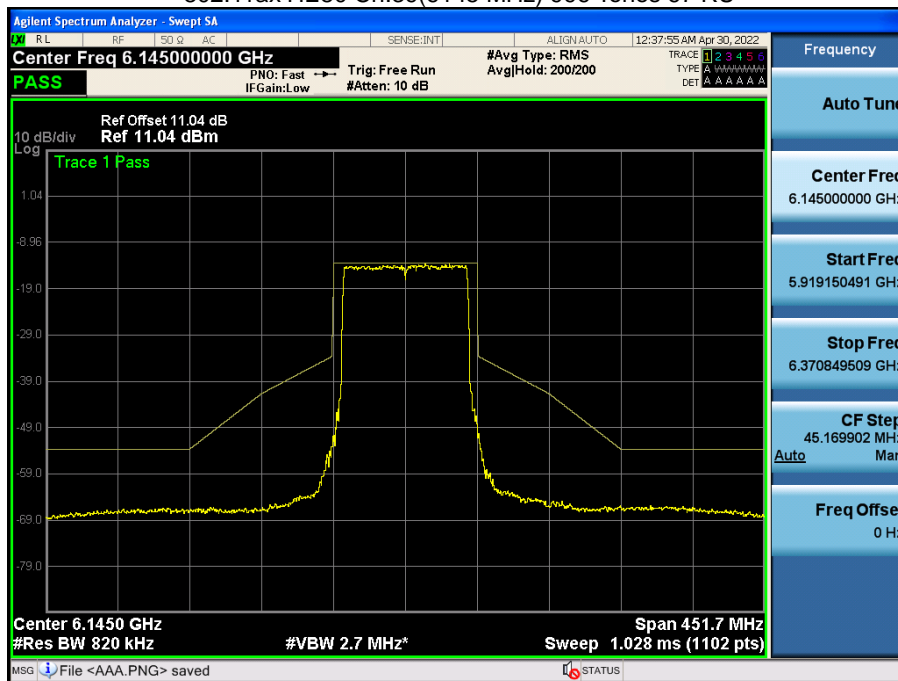

802.11ax HE80 Ch.39(6145 MHz) 996 Tones 67 RU