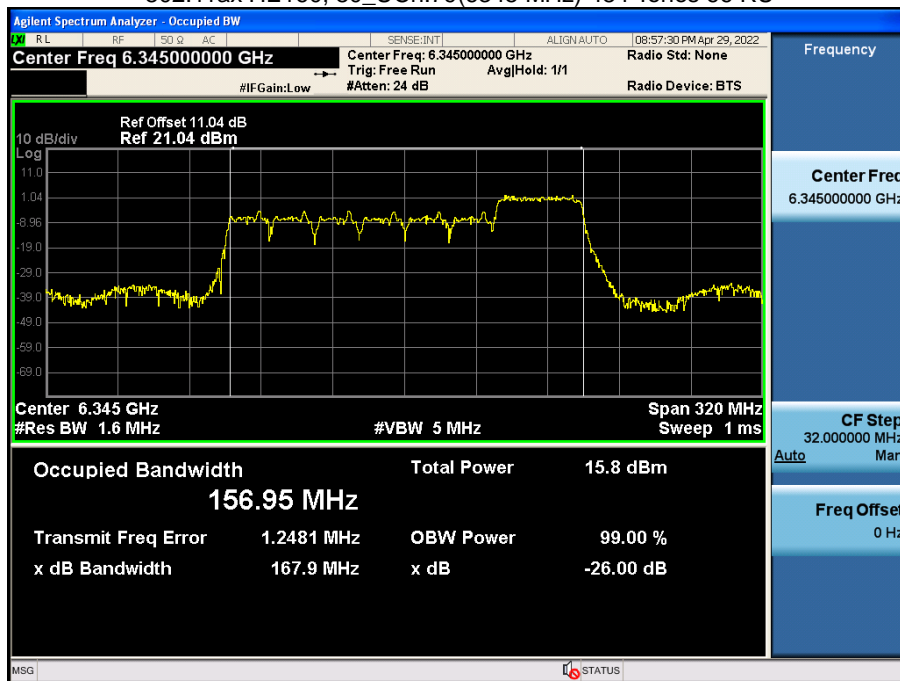

802.11ax HE160, 80\_LCh.143(6665 MHz) 996 Tones 67 RU

802.11ax HE160, 80\_LCh.175(6825 MHz) 996 Tones 67 RU

802.11ax HE160, 80\_LCh.207(6985 MHz) 996 Tones 67 RU

802.11ax HE160, 80\_UCh.15(6025 MHz) 484 Tones 66 RU

802.11ax HE160, 80\_UCh.47(6185 MHz) 484 Tones 66 RU

802.11ax HE160, 80\_UCh.79(6345 MHz) 484 Tones 66 RU

802.11ax HE160, 80\_UCh.111(6505 MHz) 484 Tones 66 RU

802.11ax HE160, 80\_UCh.143(6665 MHz) 484 Tones 66 RU