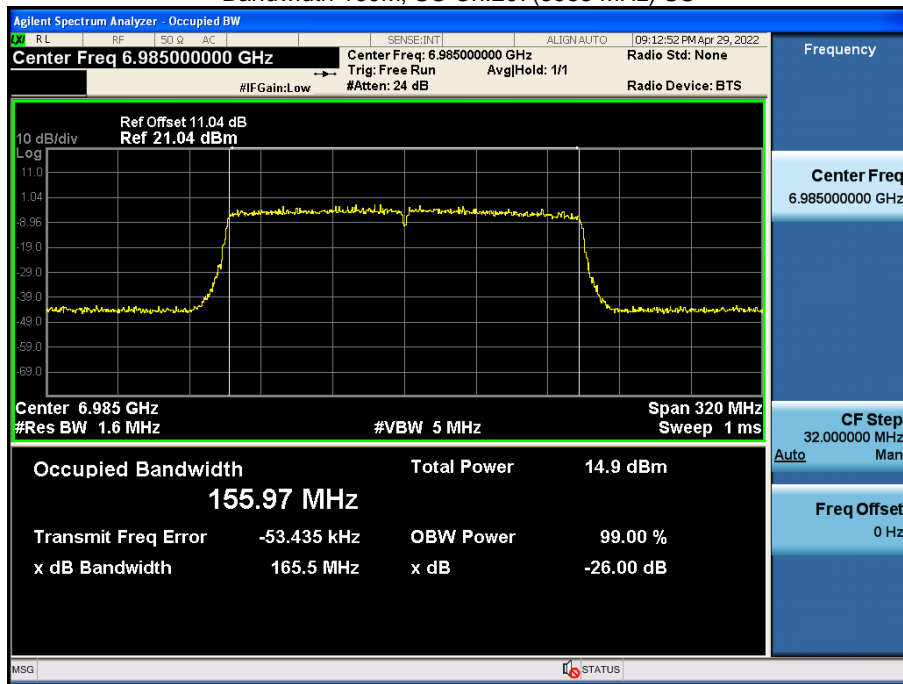

Bandwidth 160M, SU Ch.111(6505 MHz) SU

Bandwidth 160M, SU Ch.143(6665 MHz) SU

Bandwidth 160M, SU Ch.175(6825 MHz) SU

Bandwidth 160M, SU Ch.207(6985 MHz) SU