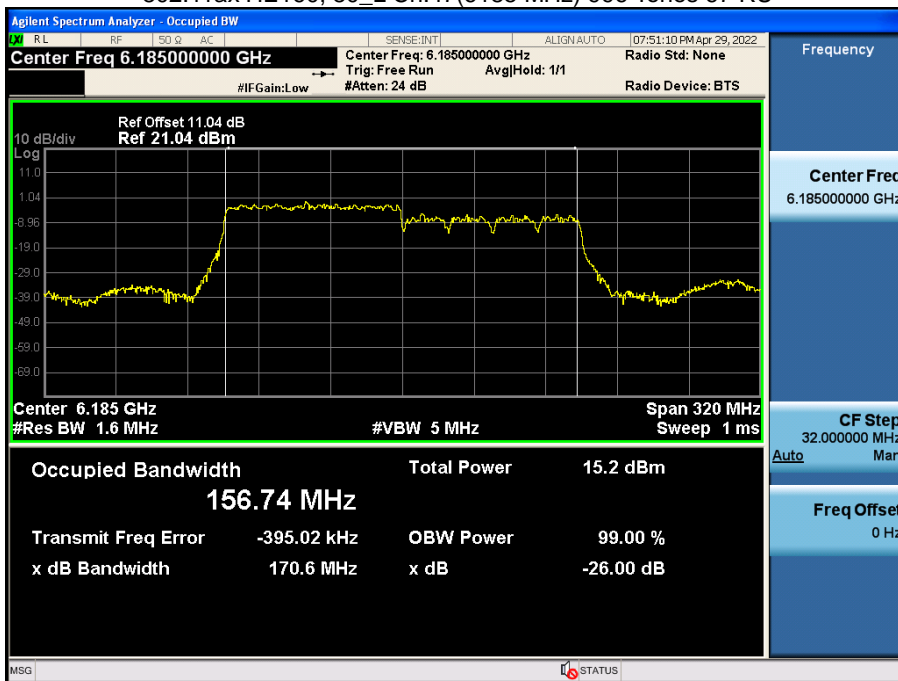

802.11ax HE160, 80_L Ch.47(6185 MHz) 996 Tones 67 RU