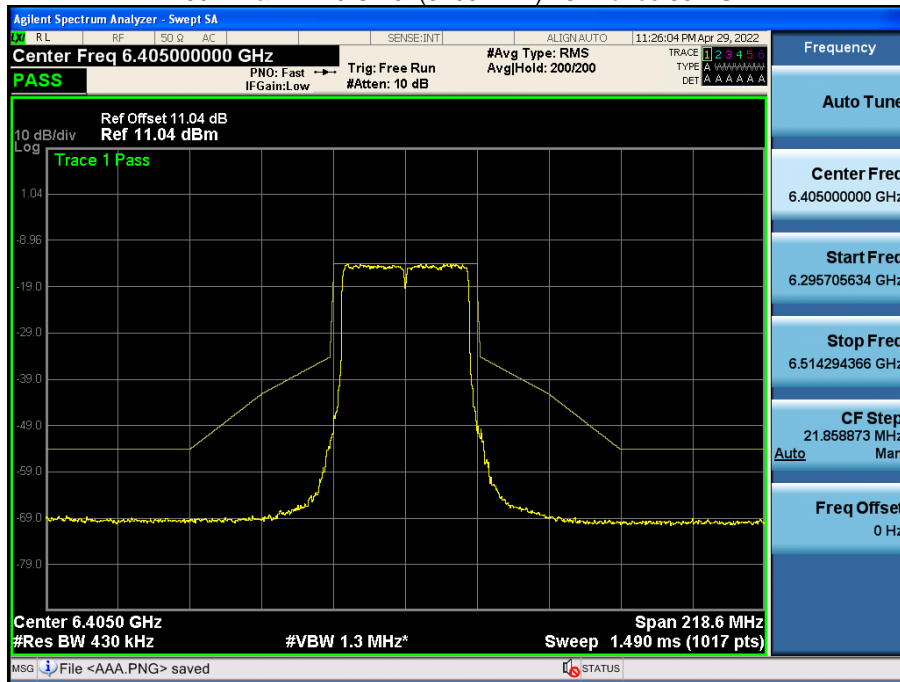

802.11ax HE40 Ch.91(6405 MHz) 484 Tones 65 RU