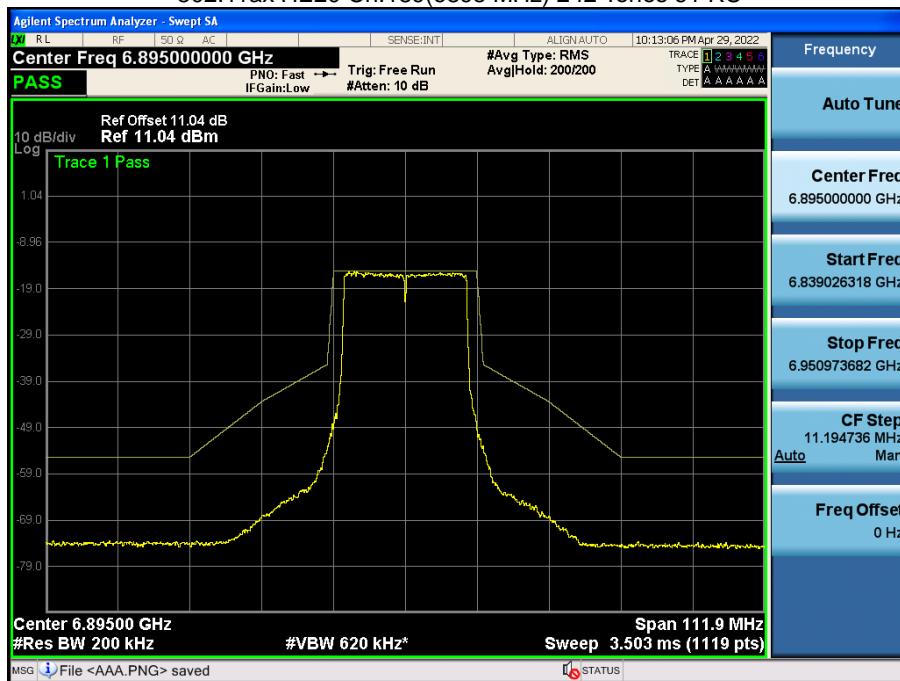

802.11ax HE20 Ch.189(6895 MHz) 242 Tones 61 RU