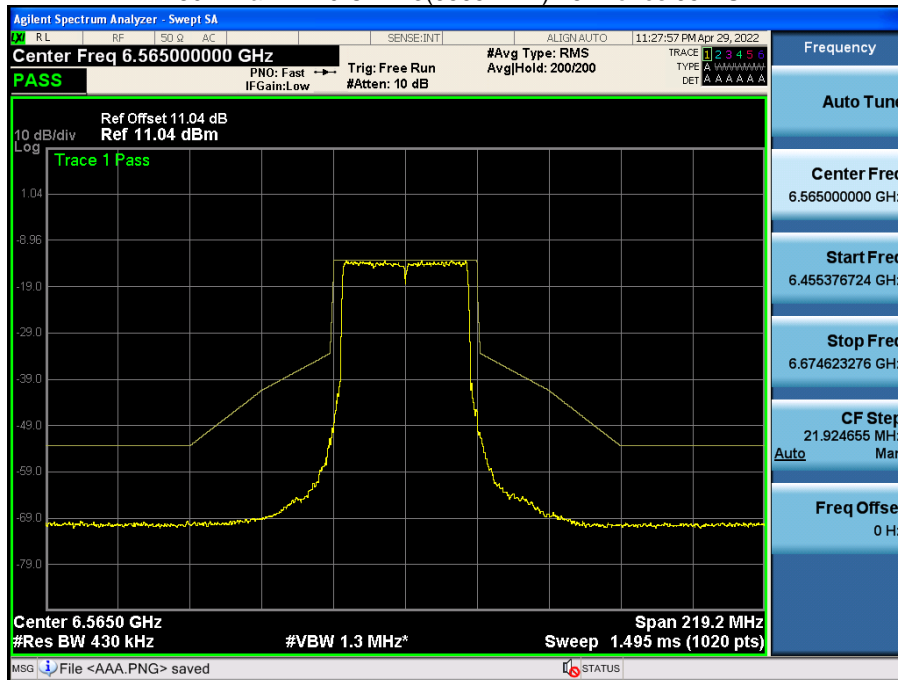

802.11ax HE40 Ch.123(6565 MHz) 484 Tones 65 RU