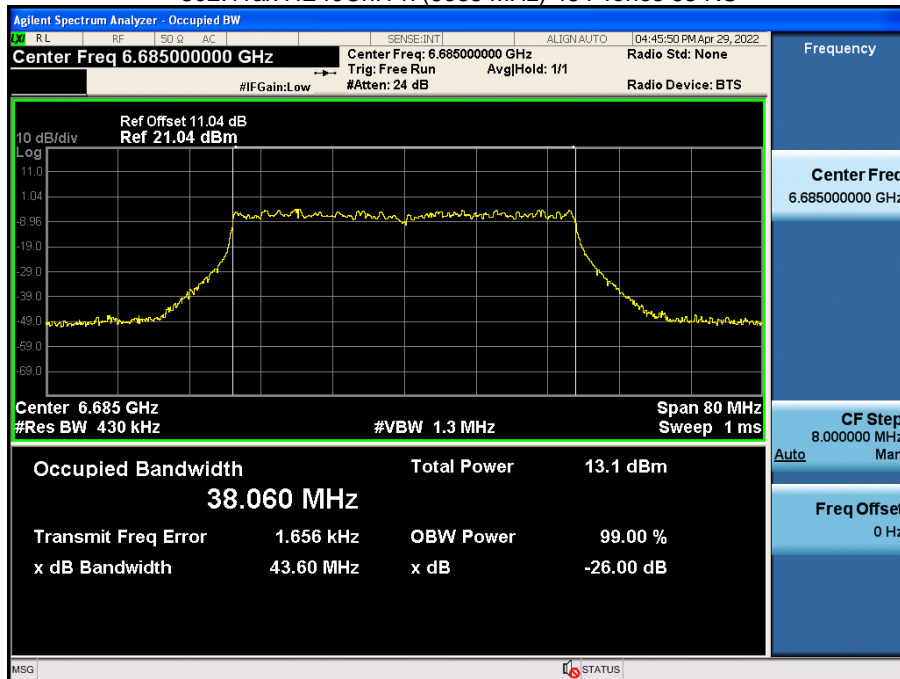

802.11ax HE40Ch.147(6685 MHz) 484 Tones 65 RU