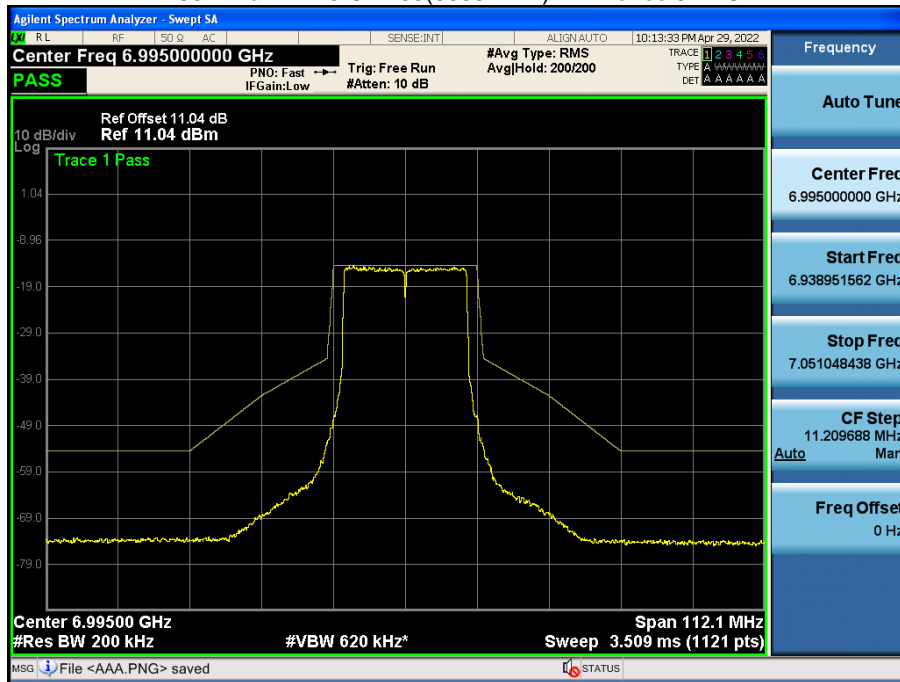

802.11ax HE20 Ch.209(6995 MHz) 242 Tones 61 RU