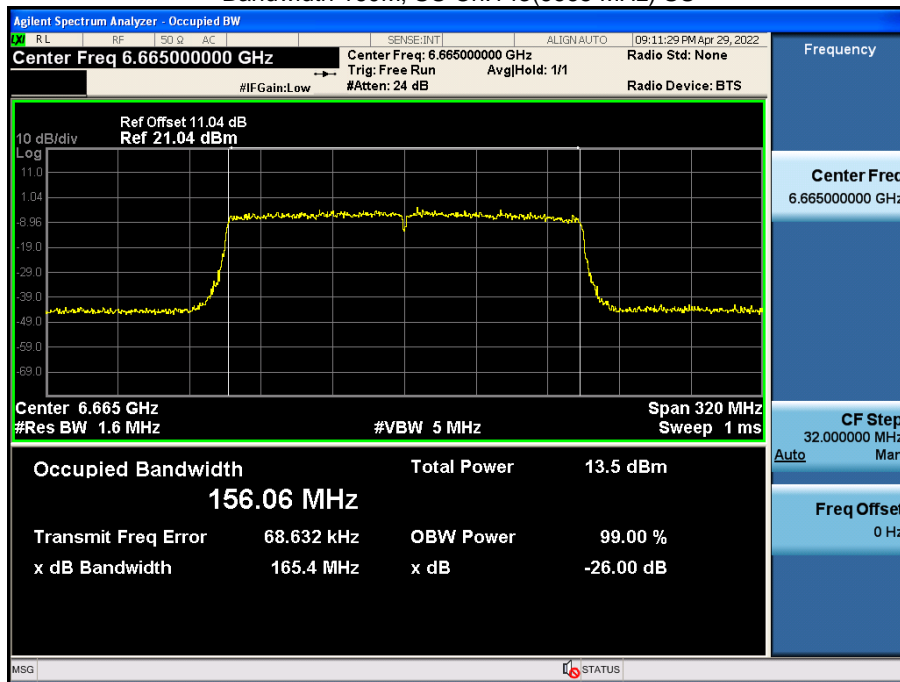

Bandwidth 160M, SU Ch.143(6665 MHz) SU