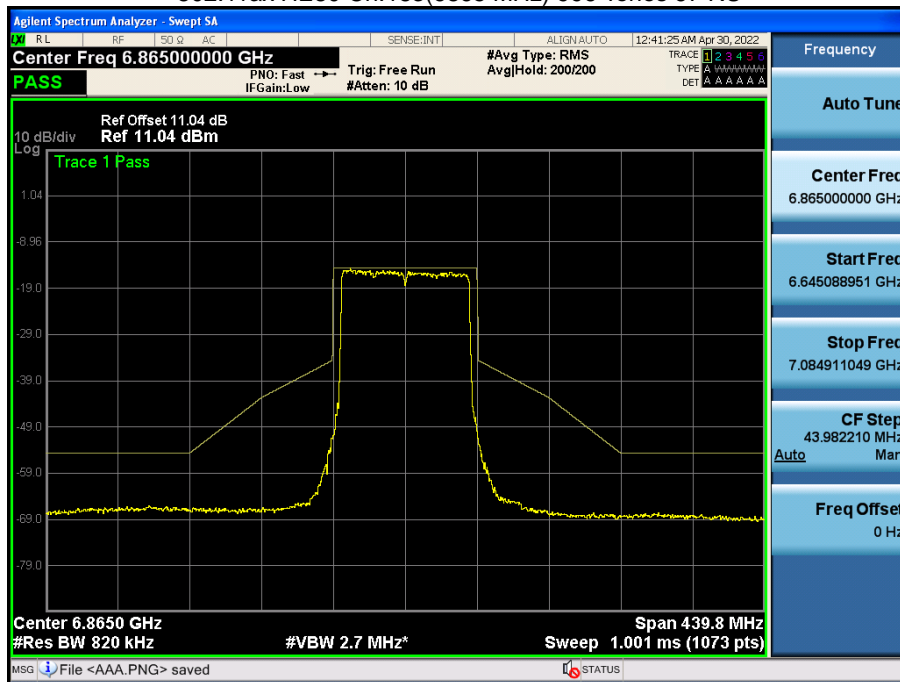

802.11ax HE80 Ch.183(6865 MHz) 996 Tones 67 RU