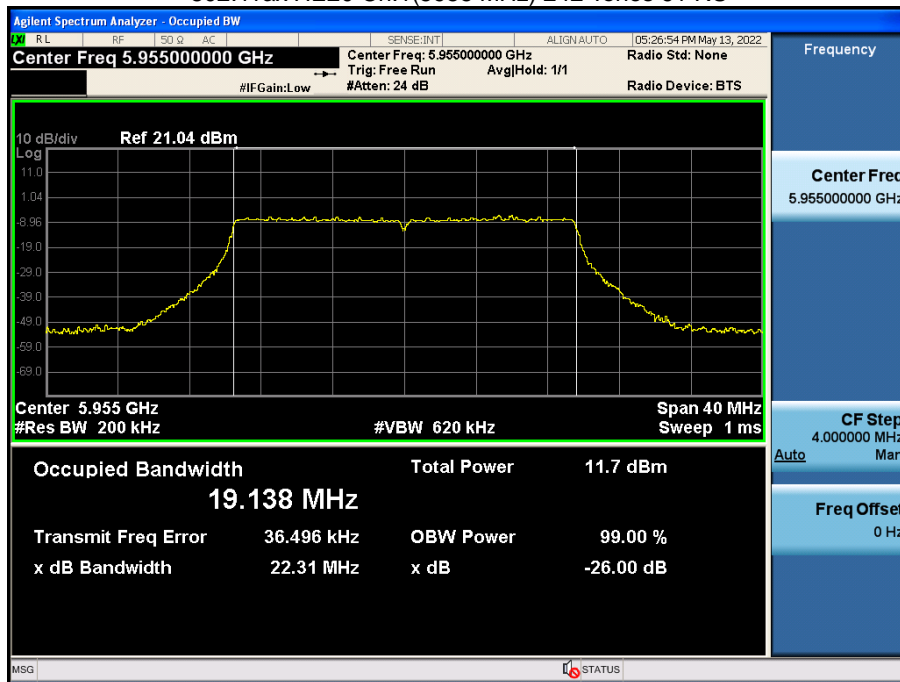

802.11a Ch.45(6175MHz)

802.11a Ch.97(6435MHz)

802.11a Ch.117(6535MHz)

802.11a Ch.233(7115MHz)

802.11ax HE20 Ch.1(5955 MHz) 242 Tones 61 RU

802.11ax HE20Ch.45(6175 MHz) 242 Tones 61 RU

802.11ax HE20Ch.93(6415 MHz) 242 Tones 61 RU