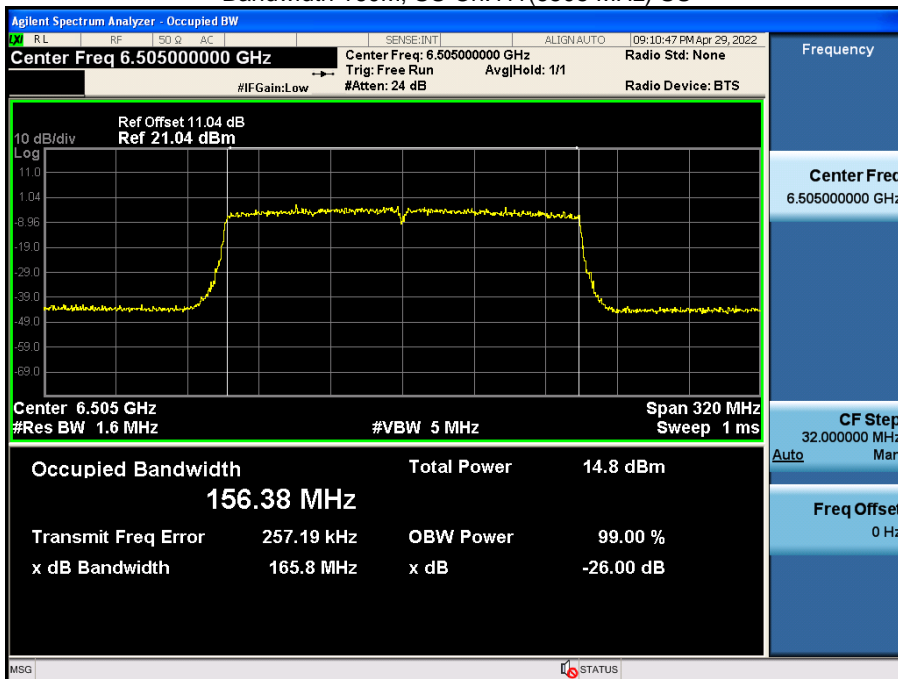

Bandwidth 160M, SU Ch.111(6505 MHz) SU