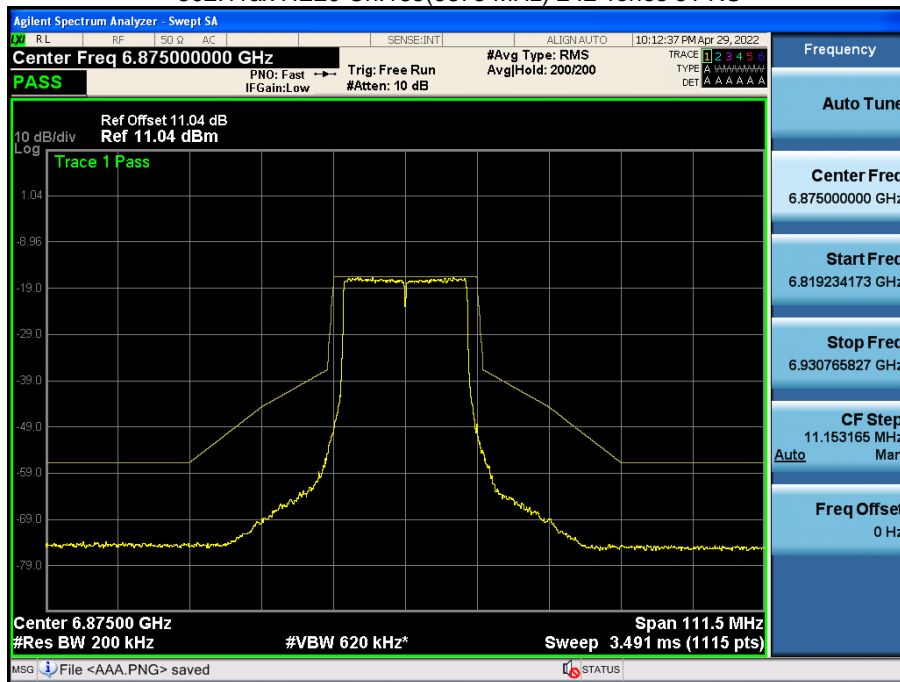

802.11ax HE20 Ch.185(6875 MHz) 242 Tones 61 RU