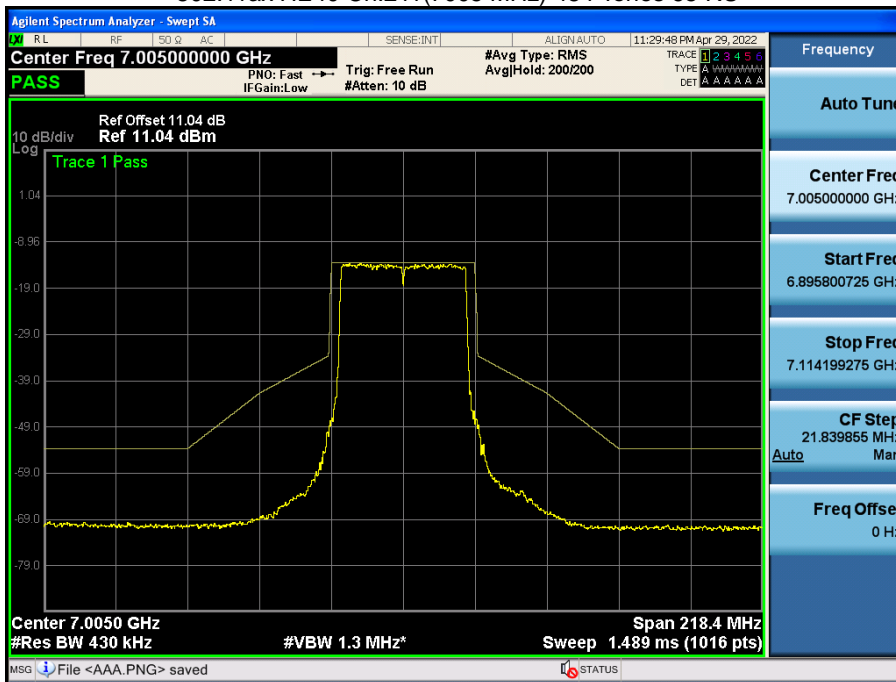

802.11ax HE40 Ch.123(6565 MHz) 484 Tones 65 RU

802.11ax HE40 Ch.147(6685 MHz) 484 Tones 65 RU

802.11ax HE40 Ch.179(6845 MHz) 484 Tones 65 RU

802.11ax HE40 Ch.187(6885 MHz) 484 Tones 65 RU

802.11ax HE40 Ch.211(7005 MHz) 484 Tones 65 RU