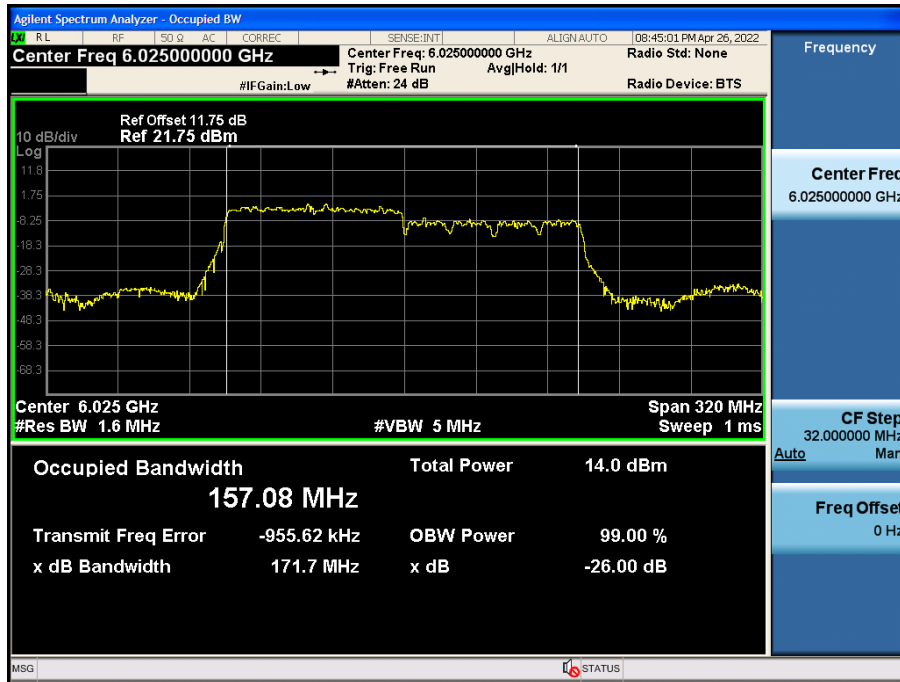

802.11ax HE160, 80_L Ch.15(6025 MHz) 996 Tones 67 RU