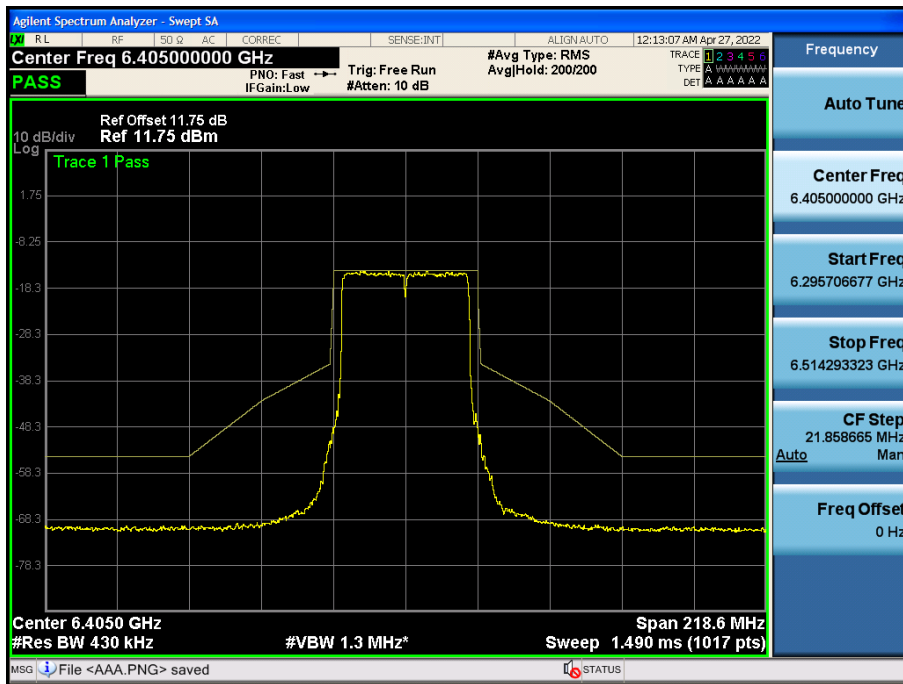

802.11ax HE40 Ch.91(6405 MHz) 484 Tones 65 RU