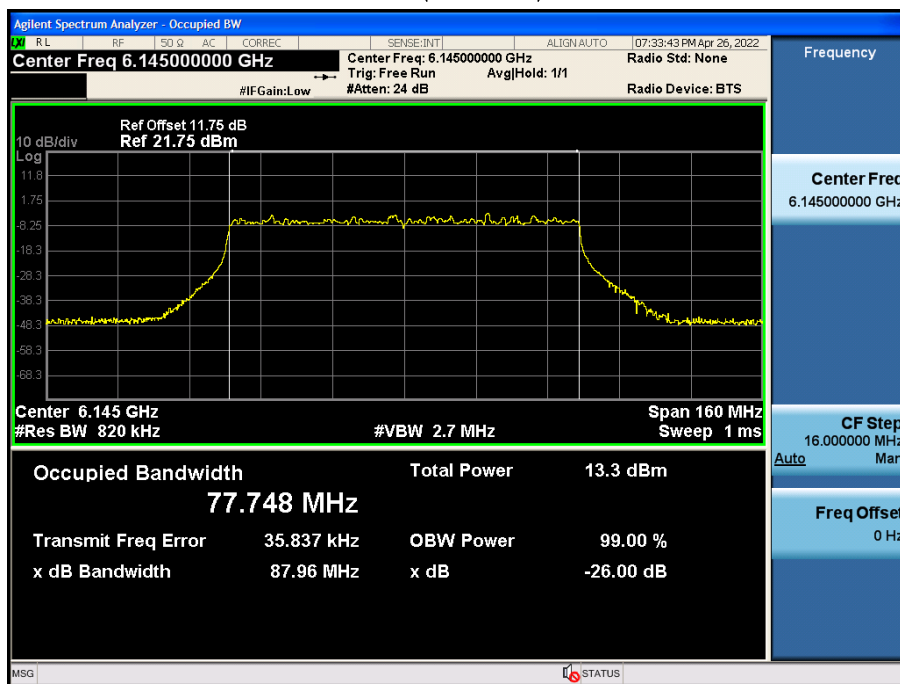

802.11ax HE80 Ch.39(6145 MHz) 996 Tones 67 RU