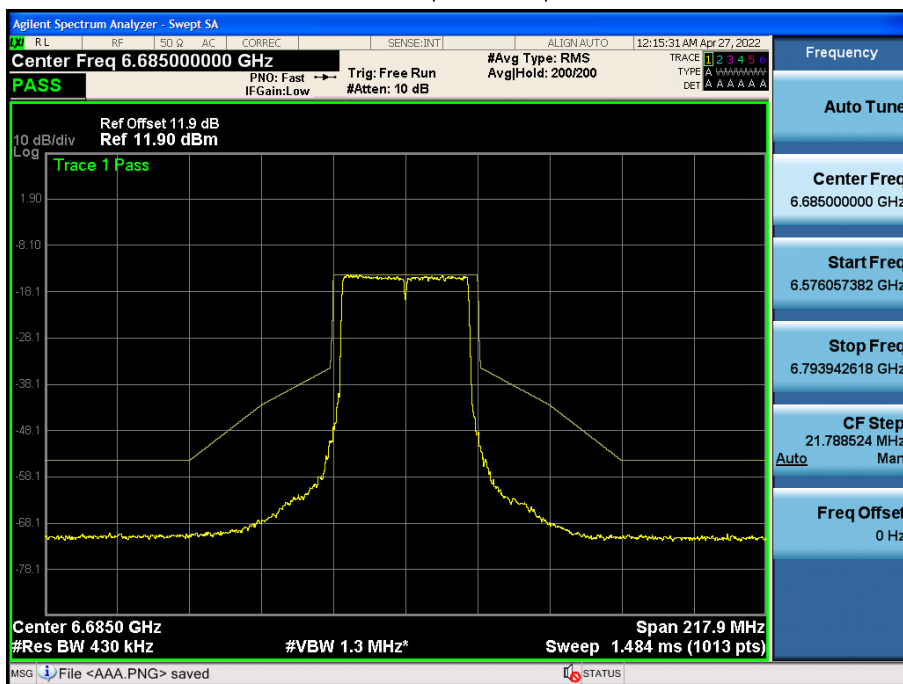

802.11ax HE40 Ch.147(6685 MHz) 484 Tones 65 RU