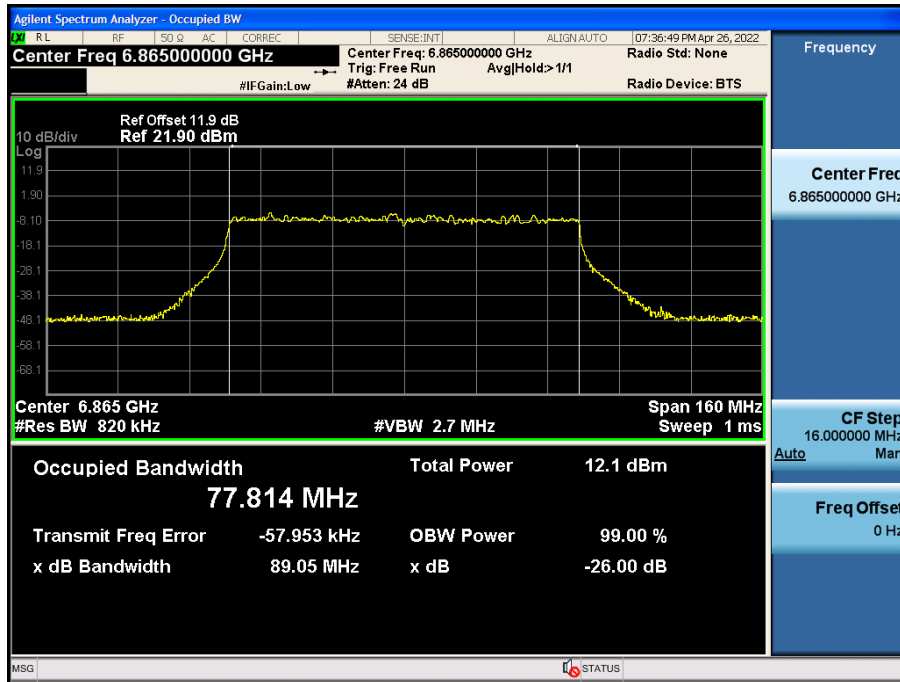

802.11ax HE80 Ch.183(6865 MHz) 996 Tones 67 RU