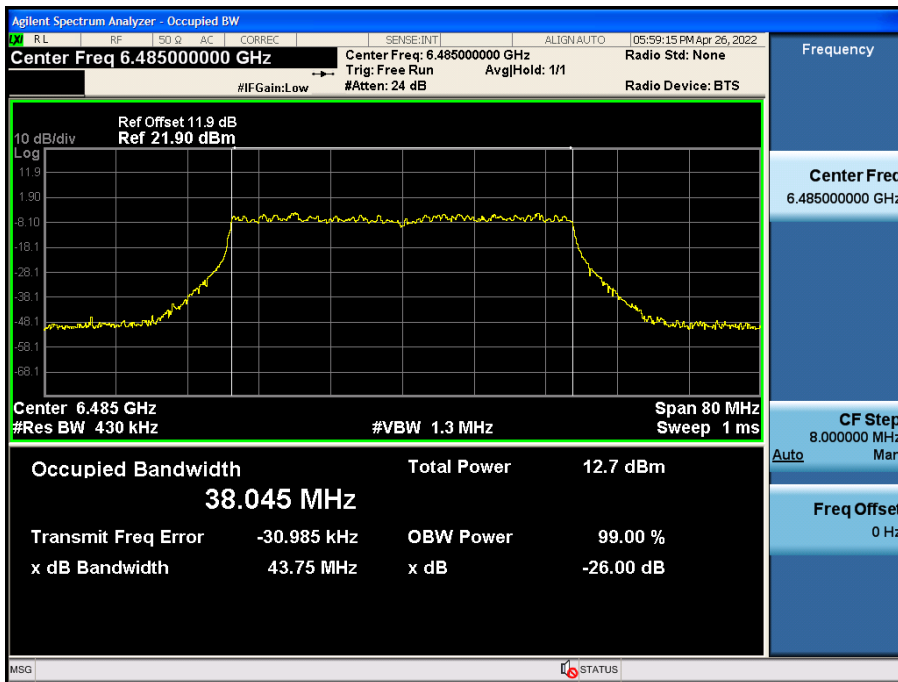

802.11ax HE40 Ch.43(6165 MHz) 484 Tones 65 RU

802.11ax HE40 Ch.91(6405 MHz) 484 Tones 65 RU

802.11ax HE40 Ch.99(6445 MHz) 484 Tones 65 RU

802.11ax HE40 Ch.107(6485 MHz) 484 Tones 65 RU

802.11ax HE40 Ch.115(6525 MHz) 484 Tones 65 RU