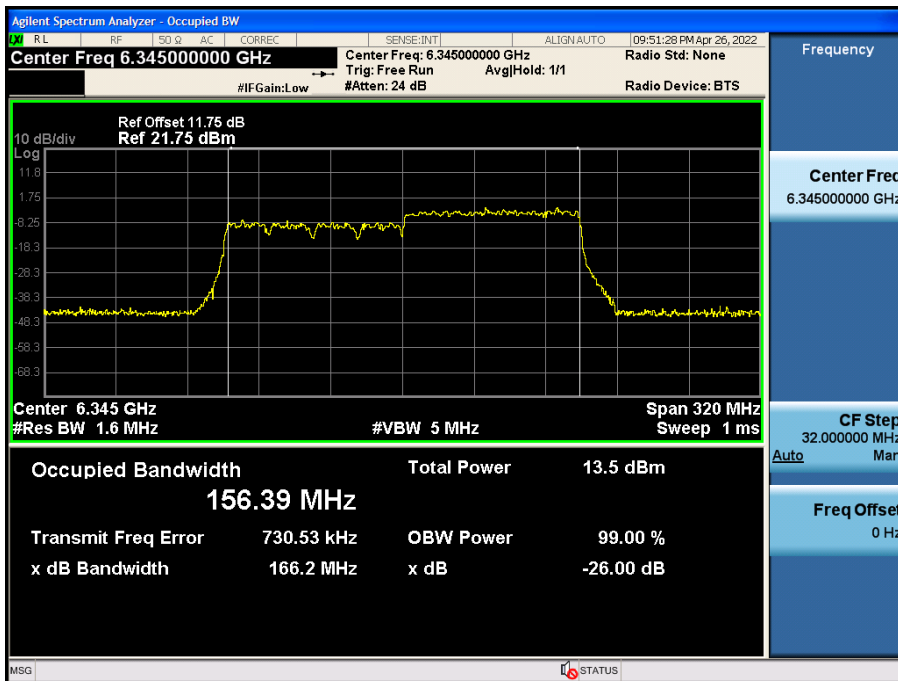

802.11ax HE160, 80_L Ch.143(6665 MHz) 996 Tones 67 RU

802.11ax HE160, 80_L Ch.175(6825 MHz) 996 Tones 67 RU

802.11ax HE160, 80_L Ch.207(6985 MHz) 996 Tones 67 RU

802.11ax HE160, 80_U Ch. 15(6025 MHz) 484 Tones 66 RU

802.11ax HE160, 80_U Ch. 47(6185 MHz) 996 Tones 66 RU

802.11ax HE160, 80_U Ch. 79(6345 MHz) 996 Tones 67 RU

802.11ax HE160, 80_U Ch. 111(6505 MHz) 996 Tones 67 RU

802.11ax HE160, 80_U Ch. 143(6665 MHz) 996 Tones 66 RU