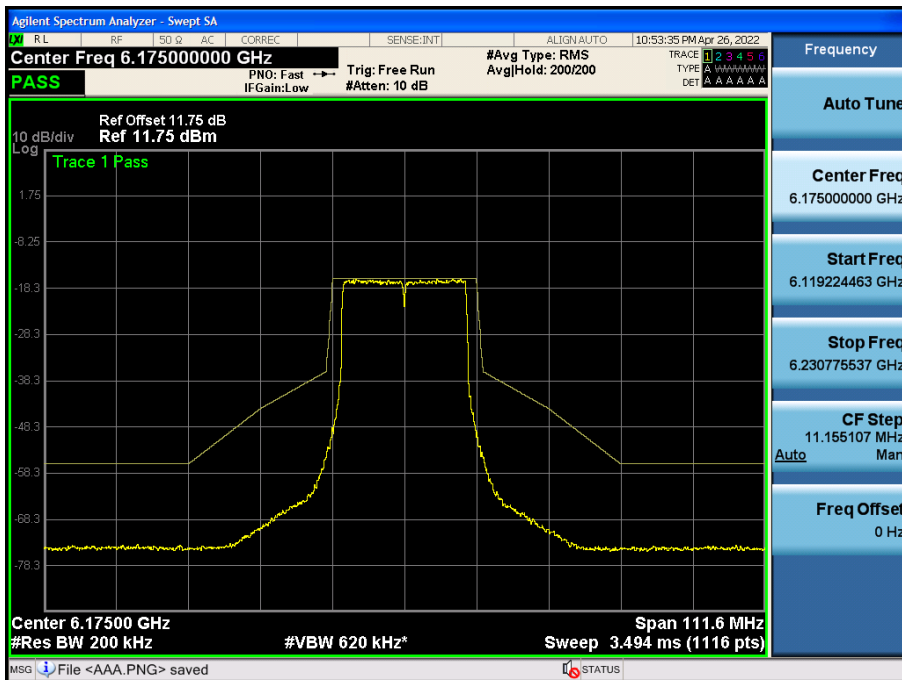

802.11a Ch.93(6415MHz)

802.11a Ch.97(6435 MHz)

802.11a Ch.185(6875 MHz)

802.11a Ch.209(6995 MHz)

802.11ax HE20 Ch.1(5955 MHz) 242 Tones 61 RU

802.11ax HE20 Ch.45(6175 MHz) 242 Tones 61 RU

802.11ax HE20 Ch.93(6415 MHz) 242 Tones 61 RU