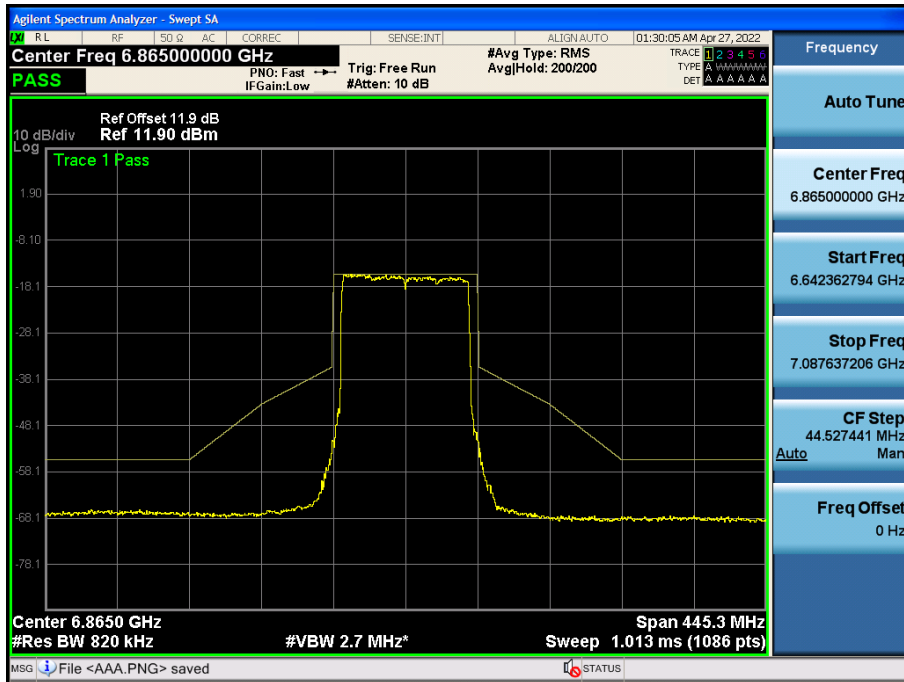

802.11ax HE80 Ch.199(6945 MHz) 996 Tones 67 RU