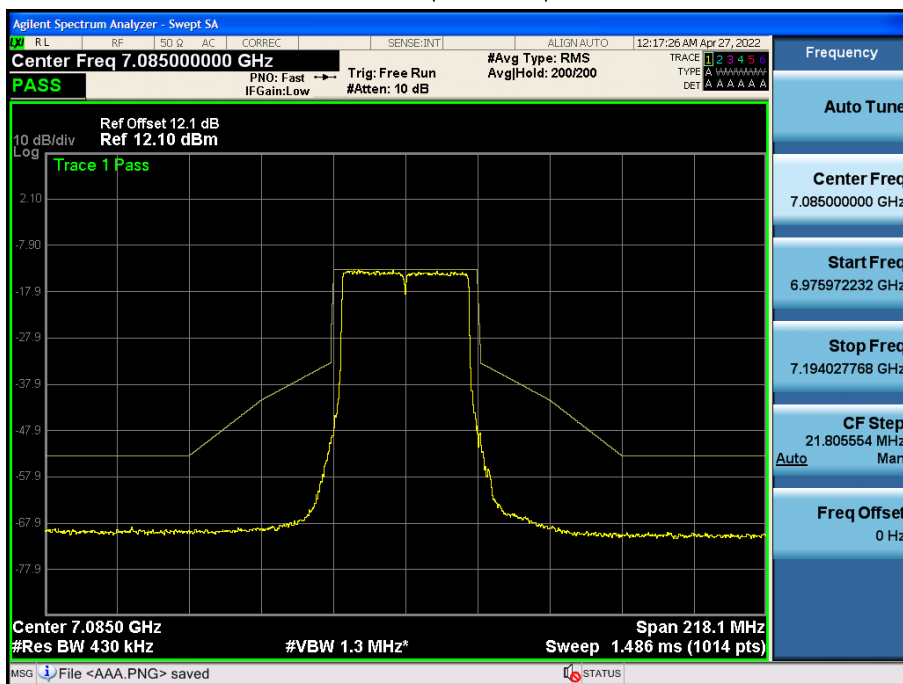

802.11ax HE40 Ch.227(7085 MHz) 484 Tones 65 RU