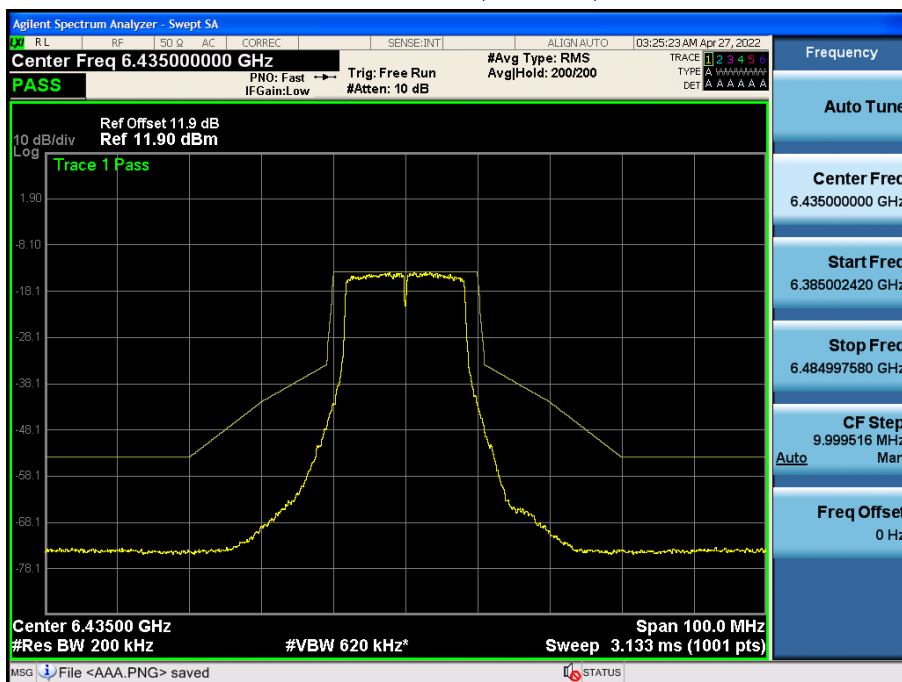

802.11a Ch.97(6435 MHz)