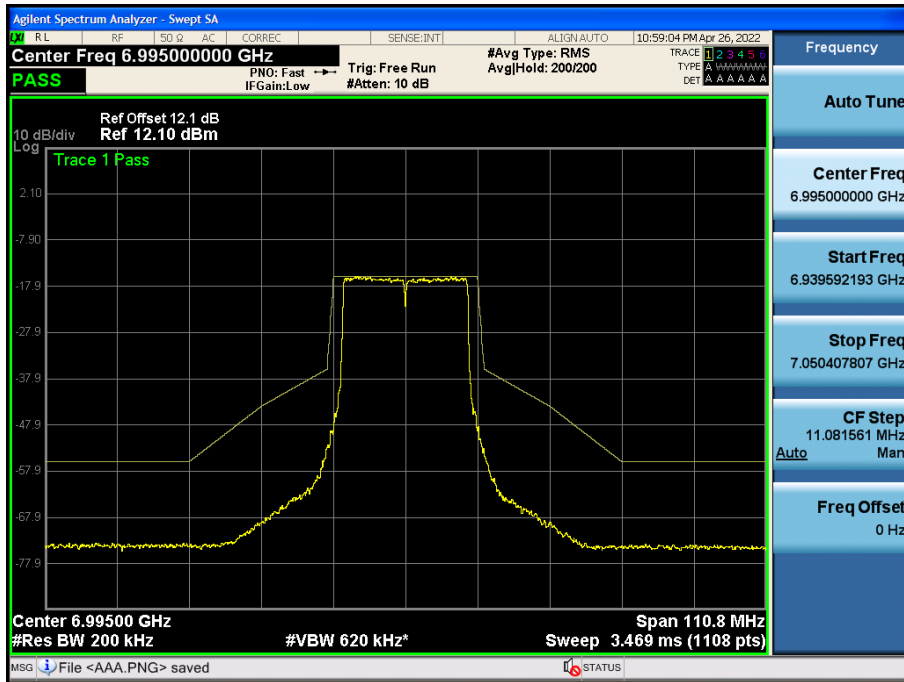

802.11ax HE20 Ch.209(6995 MHz) 242 Tones 61 RU