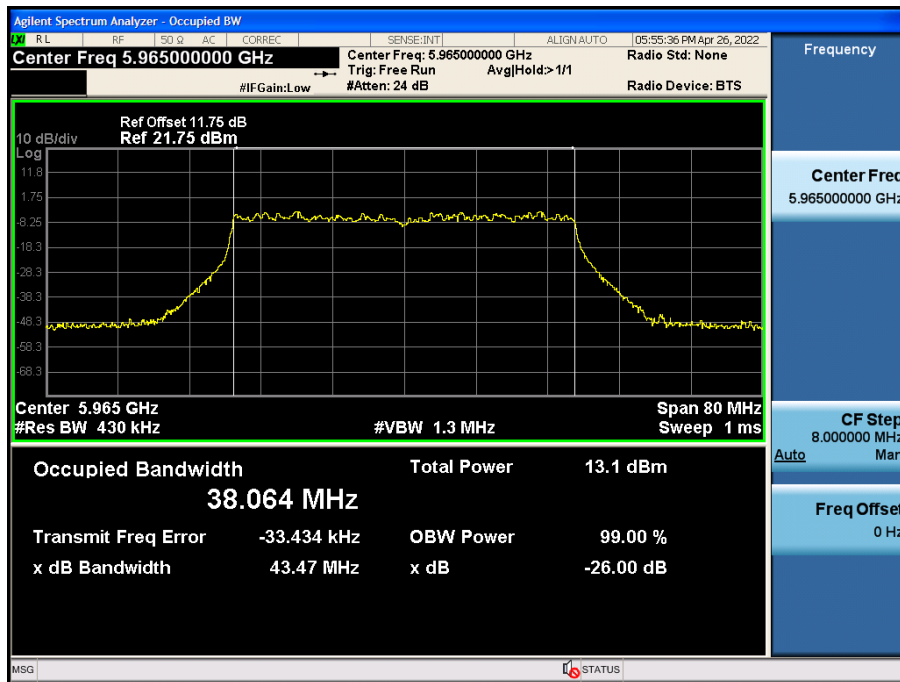

802.11ax HE20 Ch.185(6875 MHz) 242 Tones 61 RU

802.11ax HE20 Ch.189(6895 MHz) 242 Tones 61 RU

802.11ax HE20 Ch.209(6995 MHz) 242 Tones 61 RU

802.11ax HE20 Ch.233(7115 MHz) 242 Tones 61 RU

802.11ax HE40 Ch.3(5965 MHz) 484 Tones 65 RU