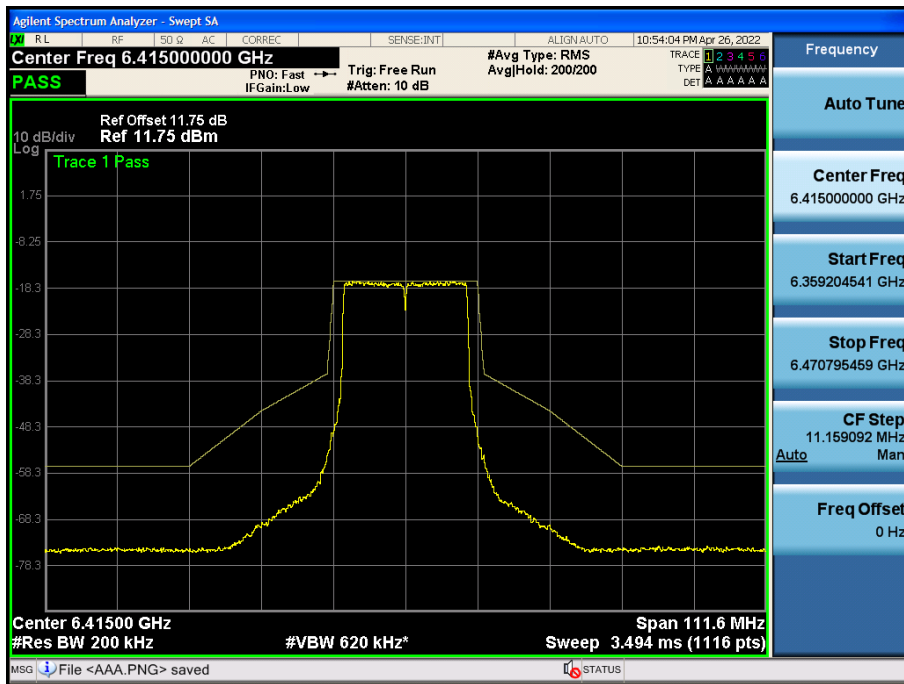

802.11a Ch.93(6415MHz)

802.11a Ch.97(6435 MHz)

802.11a Ch.185(6875 MHz)

802.11a Ch.209(6995 MHz)

802.11ax HE20 Ch.1(5955 MHz) 242 Tones 61 RU

802.11ax HE20 Ch.45(6175 MHz) 242 Tones 61 RU

802.11ax HE20 Ch.93(6415 MHz) 242 Tones 61 RU