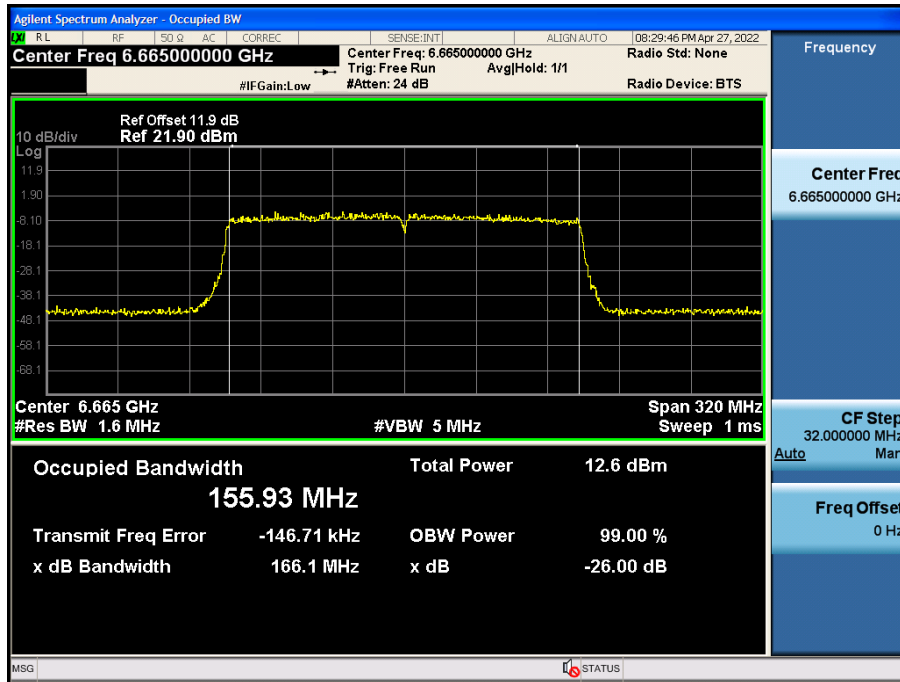

Bandwidth 160M, SU Ch. 143(6665 MHz) SU