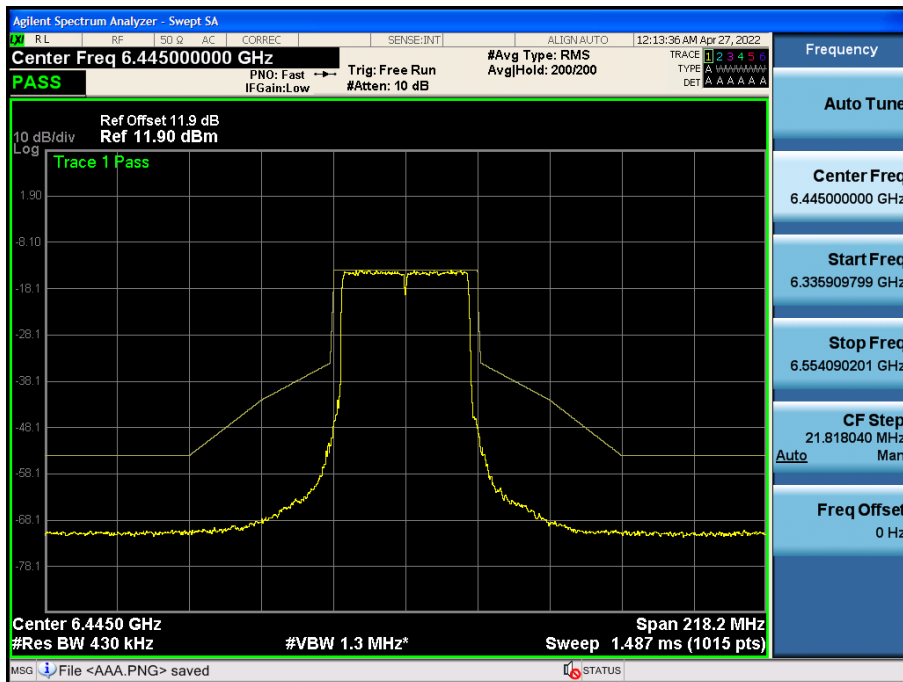

802.11ax HE40 Ch.99(6445 MHz) 484 Tones 65 RU