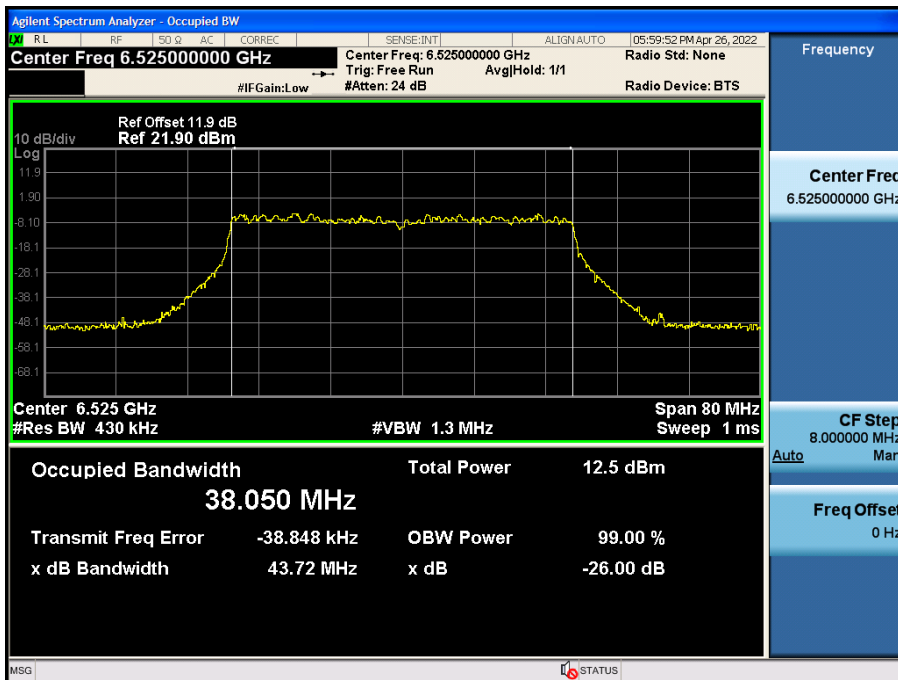

802.11ax HE40 Ch.43(6165 MHz) 484 Tones 65 RU

802.11ax HE40 Ch.91(6405 MHz) 484 Tones 65 RU

802.11ax HE40 Ch.99(6445 MHz) 484 Tones 65 RU

802.11ax HE40 Ch.107(6485 MHz) 484 Tones 65 RU

802.11ax HE40 Ch.115(6525 MHz) 484 Tones 65 RU