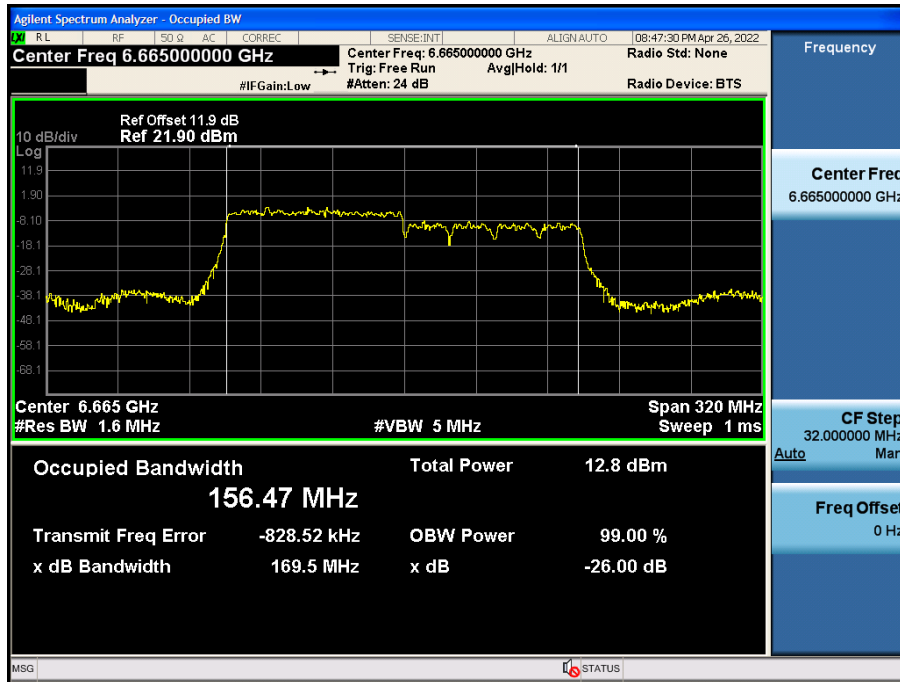

802.11ax HE160, 80_L Ch.15(6025 MHz) 996 Tones 67 RU

802.11ax HE160, 80_L Ch.47(6185 MHz) 996 Tones 67 RU

Bandwidth 160M, 80_L Ch.79(6345 MHz) 996 Tones 67 RU

802.11ax HE160, 80_L Ch.111(6505 MHz) 996 Tones 67 RU

802.11ax HE160, 80_L Ch.143(6665 MHz) 996 Tones 67 RU

802.11ax HE160, 80_L Ch.175(6825 MHz) 996 Tones 67 RU

802.11ax HE160, 80_L Ch.207(6985 MHz) 996 Tones 67 RU

802.11ax HE160, 80_U Ch. 15(6025 MHz) 484 Tones 66 RU