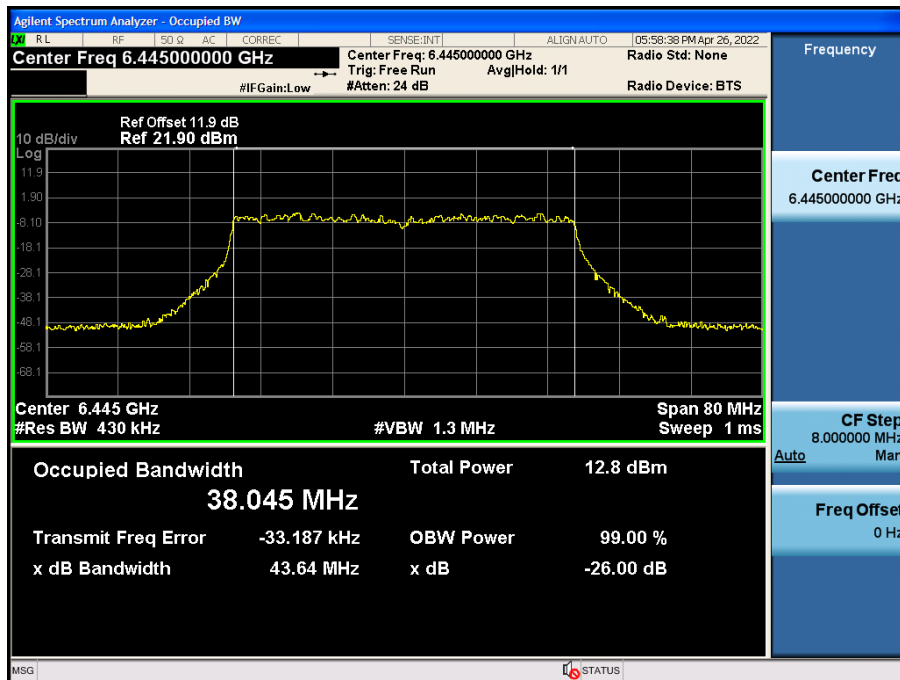

802.11ax HE40 Ch.99(6445 MHz) 484 Tones 65 RU