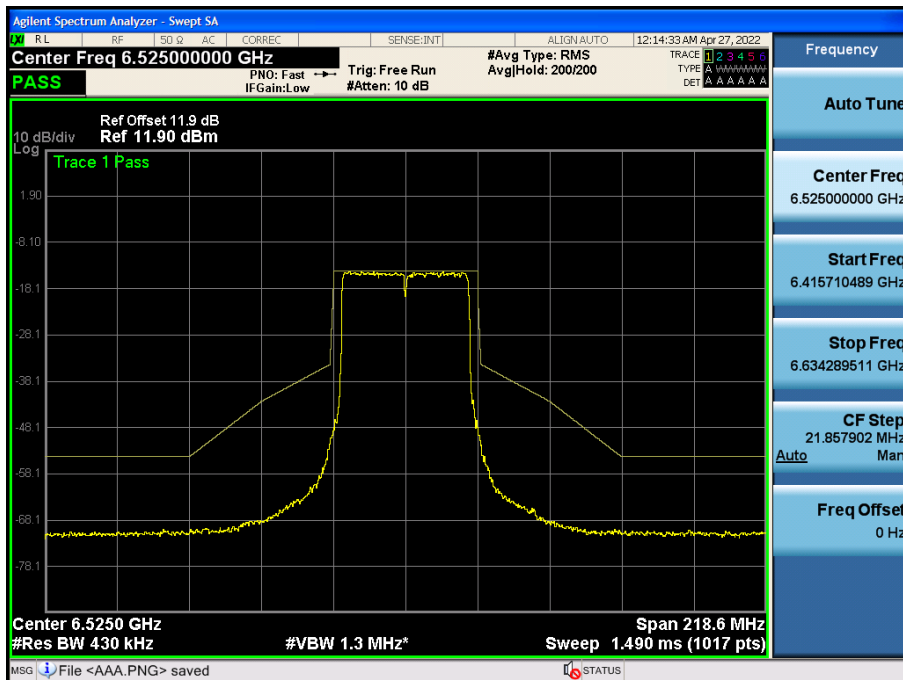

802.11ax HE40 Ch.43(6165 MHz) 484 Tones 65 RU

802.11ax HE40 Ch.91(6405 MHz) 484 Tones 65 RU

802.11ax HE40 Ch.99(6445 MHz) 484 Tones 65 RU

802.11ax HE40 Ch.107(6485 MHz) 484 Tones 65 RU

802.11ax HE40 Ch.115(6525 MHz) 484 Tones 65 RU