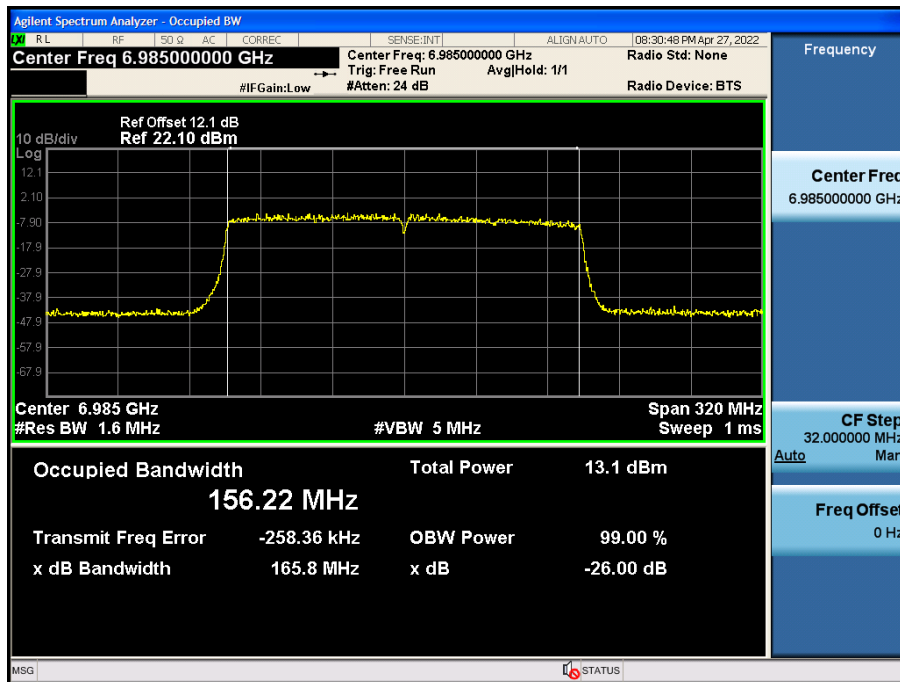

Bandwidth 160M, SU Ch. 207(6985 MHz) SU