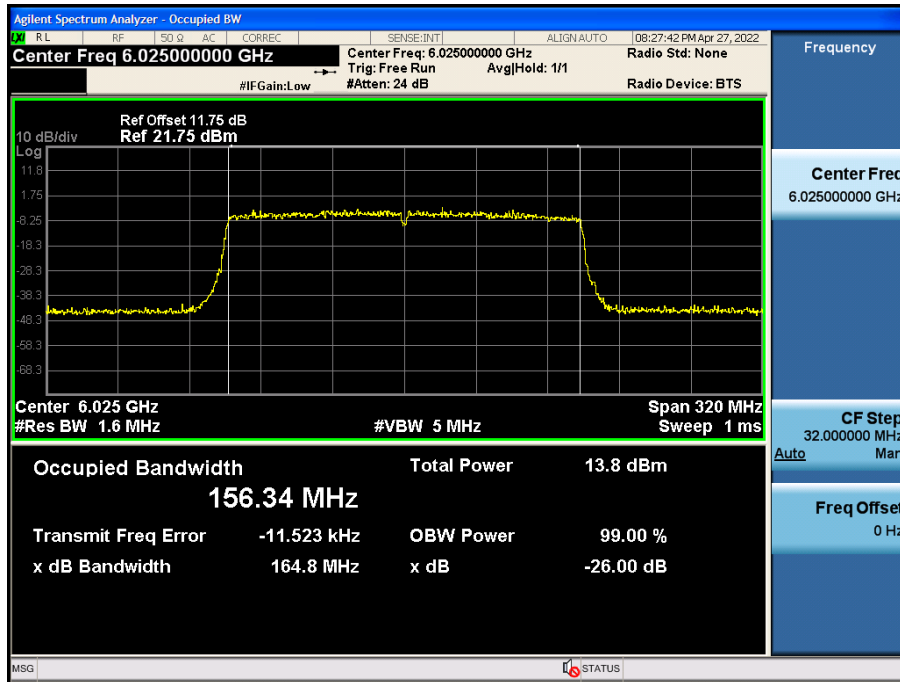

Bandwidth 160M, SU Ch. 15(6025 MHz) SU