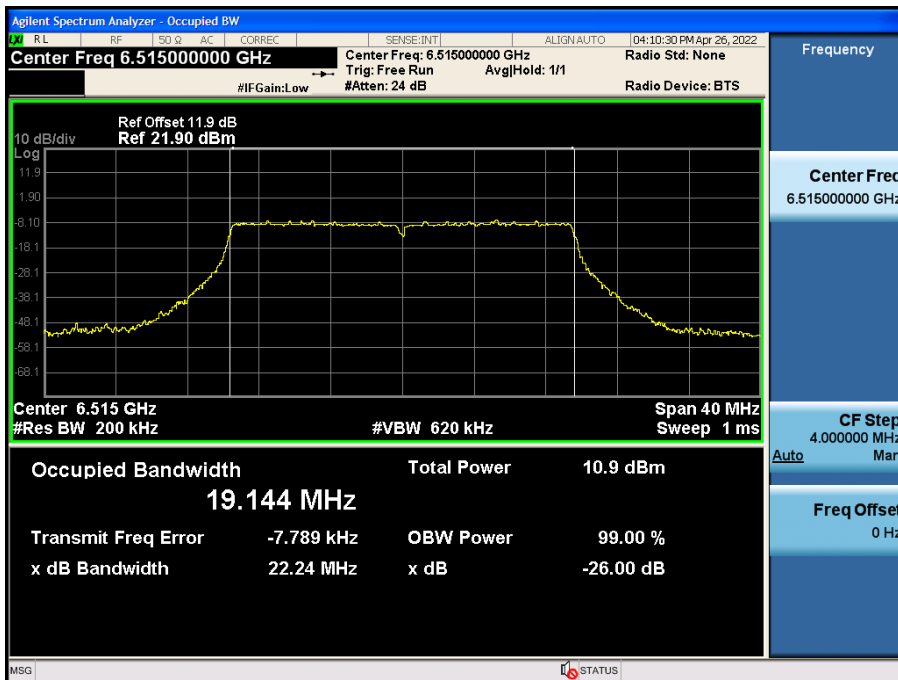

802.11a Ch.93(6415MHz)

802.11a Ch.97(6435 MHz)

802.11a Ch.185(6875 MHz)

802.11a Ch.209(6995 MHz)

802.11ax HE20 Ch.1(5955 MHz) 242 Tones 61 RU

802.11ax HE20 Ch.45(6175 MHz) 242 Tones 61 RU

802.11ax HE20 Ch.93(6415 MHz) 242 Tones 61 RU

802.11ax HE20 Ch.97(6435 MHz) 242 Tones 61 RU

802.11ax HE20 Ch.105(6475 MHz) 242 Tones 61 RU

802.11ax HE20 Ch.113(6515 MHz) 242 Tones 61 RU

802.11ax HE20 Ch.117(6535 MHz) 242 Tones 61 RU

802.11ax HE20 Ch.149(6695 MHz) 242 Tones 61 RU