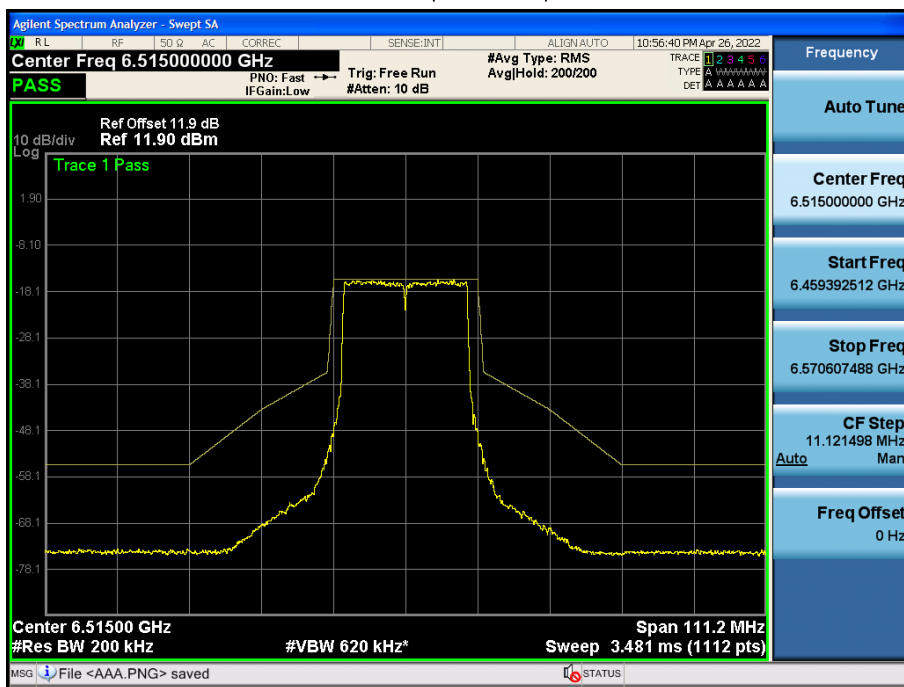

802.11ax HE20 Ch.113(6515 MHz) 242 Tones 61 RU