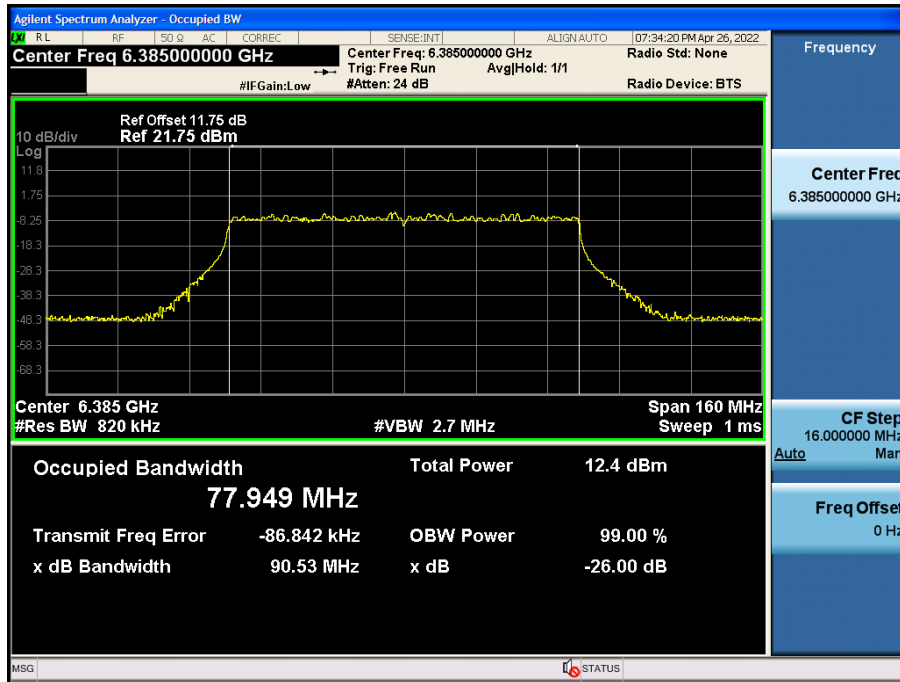

802.11ax HE40 Ch.227(7085 MHz) 484 Tones 65 RU

802.11ax HE 80 Ch.7(5985 MHz) 996 Tones 67 RU

802.11ax HE80 Ch.39(6145 MHz) 996 Tones 67 RU

802.11ax HE80 Ch.87(6385 MHz) 996 Tones 67 RU

802.11ax HE80 Ch.103(6465 MHz) 996 Tones 67 RU