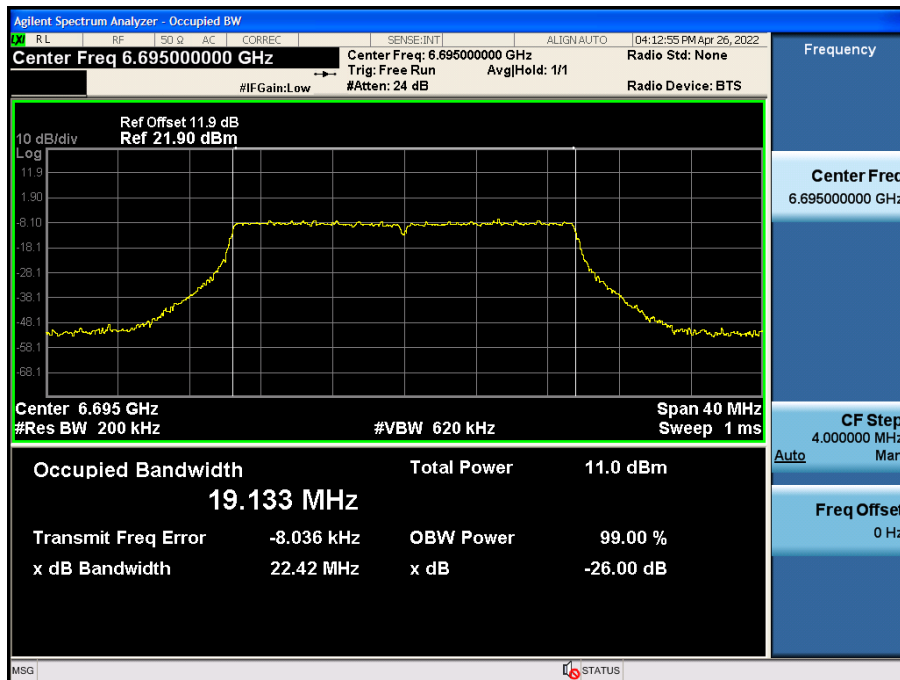

802.11ax HE20 Ch.97(6435 MHz) 242 Tones 61 RU

802.11ax HE20 Ch.105(6475 MHz) 242 Tones 61 RU

802.11ax HE20 Ch.113(6515 MHz) 242 Tones 61 RU

802.11ax HE20 Ch.117(6535 MHz) 242 Tones 61 RU

802.11ax HE20 Ch.149(6695 MHz) 242 Tones 61 RU