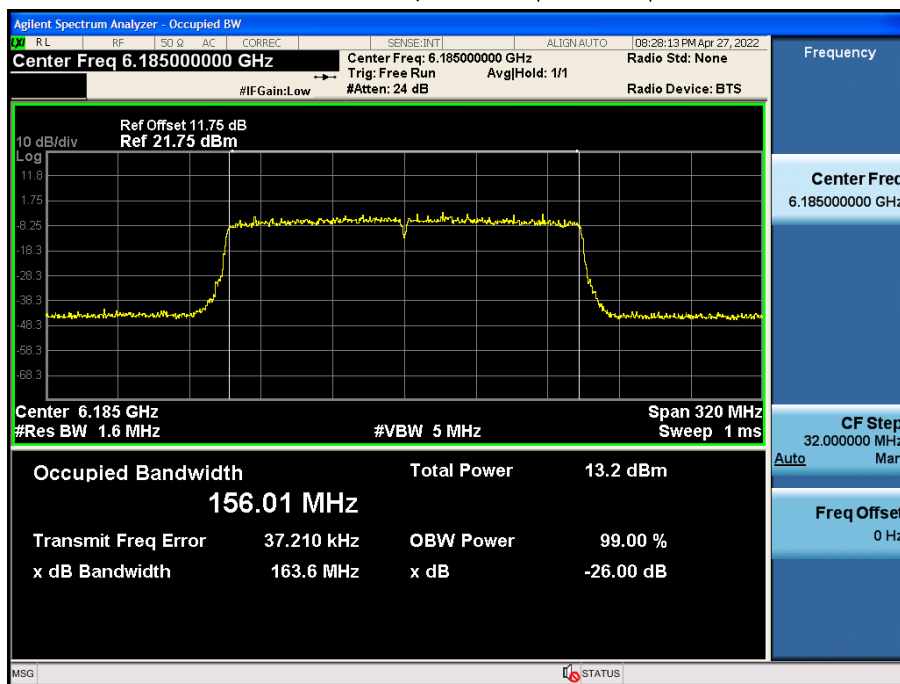

802.11ax HE160, 80_U Ch. 175(6825 MHz) 996 Tones 66 RU

802.11ax HE160, 80_U Ch. 207(6985 MHz) 996 Tones 66 RU

Bandwidth 160M, SU Ch. 15(6025 MHz) SU

Bandwidth 160M, SU Ch. 47(6185 MHz) SU

Bandwidth 160M, SU Ch. 79(6345 MHz) SU