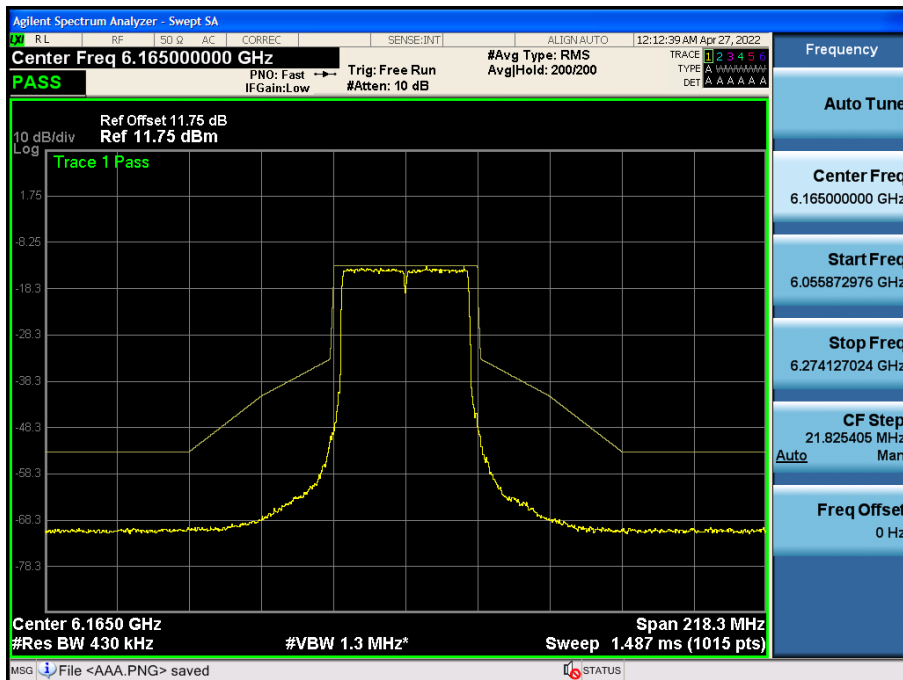

802.11ax HE40 Ch.43(6165 MHz) 484 Tones 65 RU