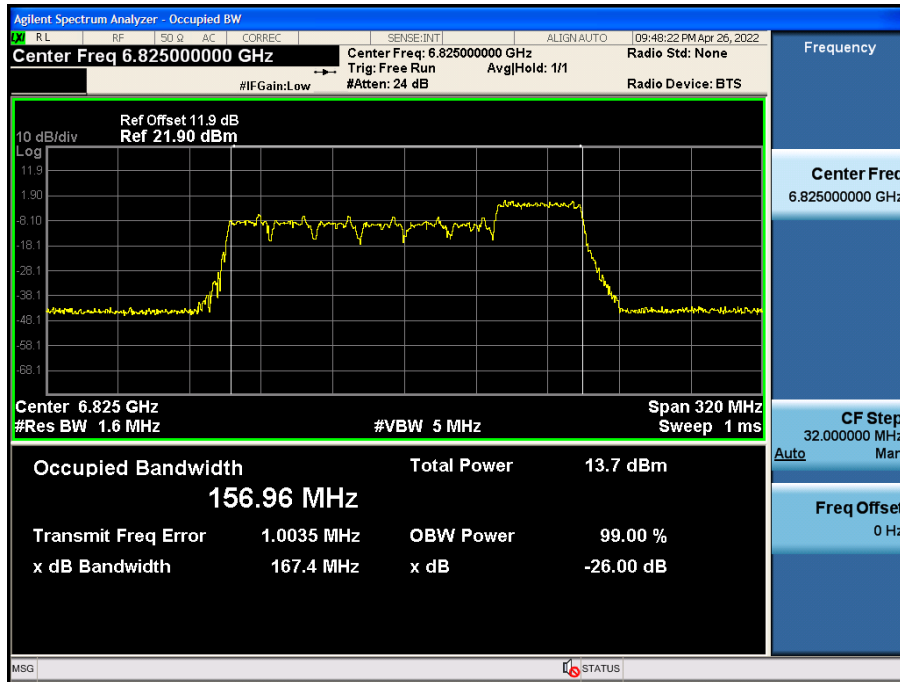

802.11ax HE160, 80_U Ch. 175(6825 MHz) 996 Tones 66 RU