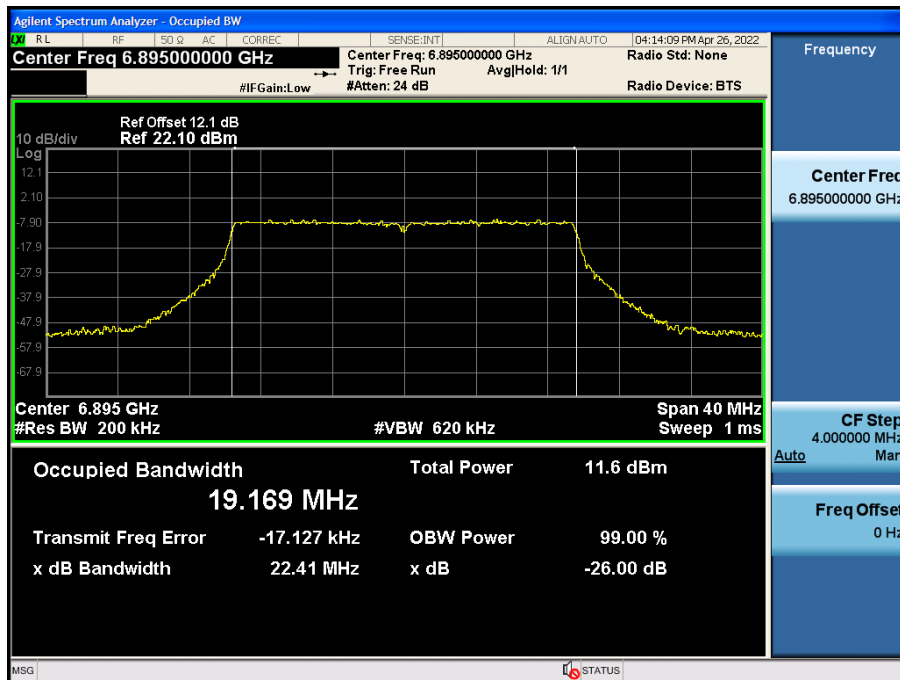

802.11ax HE20 Ch.189(6895 MHz) 242 Tones 61 RU