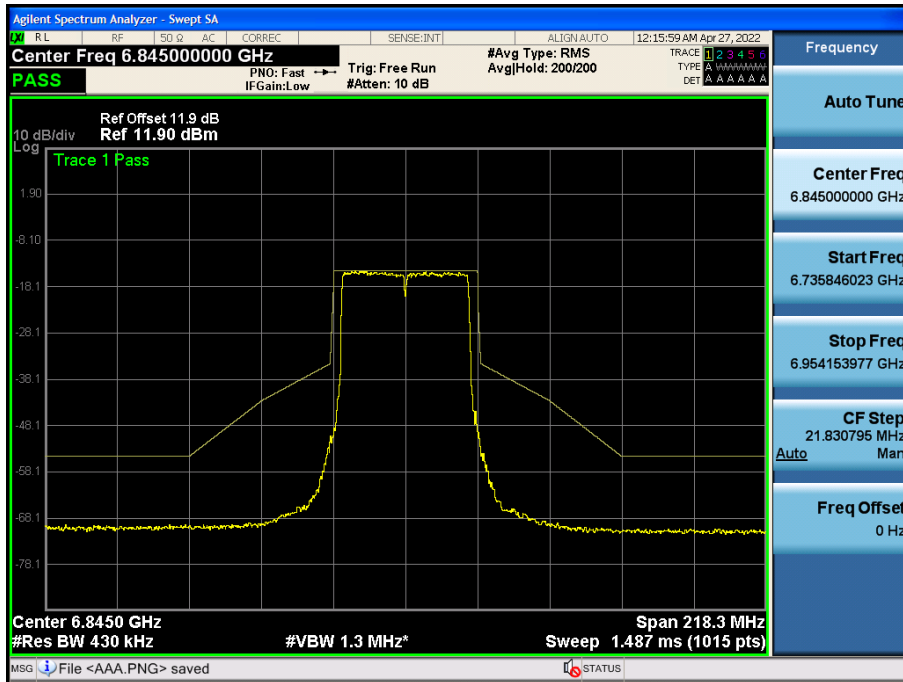

802.11ax HE40 Ch.179(6845 MHz) 484 Tones 65 RU