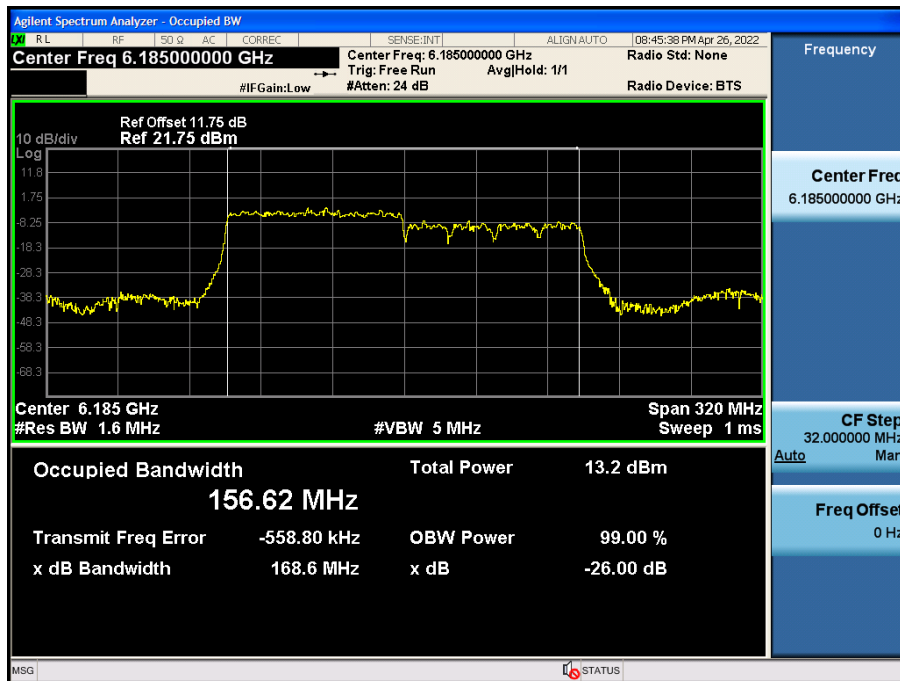

802.11ax HE80 Ch.119(6545 MHz) 996 Tones 67 RU

802.11ax HE80 Ch.151(6705 MHz) 996 Tones 67 RU

802.11ax HE80 Ch.183(6865 MHz) 996 Tones 67 RU

802.11ax HE80 Ch.199(6945 MHz) 996 Tones 67 RU

802.11ax HE80 Ch.215(7025 MHz) 996 Tones 67 RU

802.11ax HE160, 80_L Ch.15(6025 MHz) 996 Tones 67 RU

802.11ax HE160, 80_L Ch.47(6185 MHz) 996 Tones 67 RU

Bandwidth 160M, 80_L Ch.79(6345 MHz) 996 Tones 67 RU

802.11ax HE160, 80_L Ch.111(6505 MHz) 996 Tones 67 RU