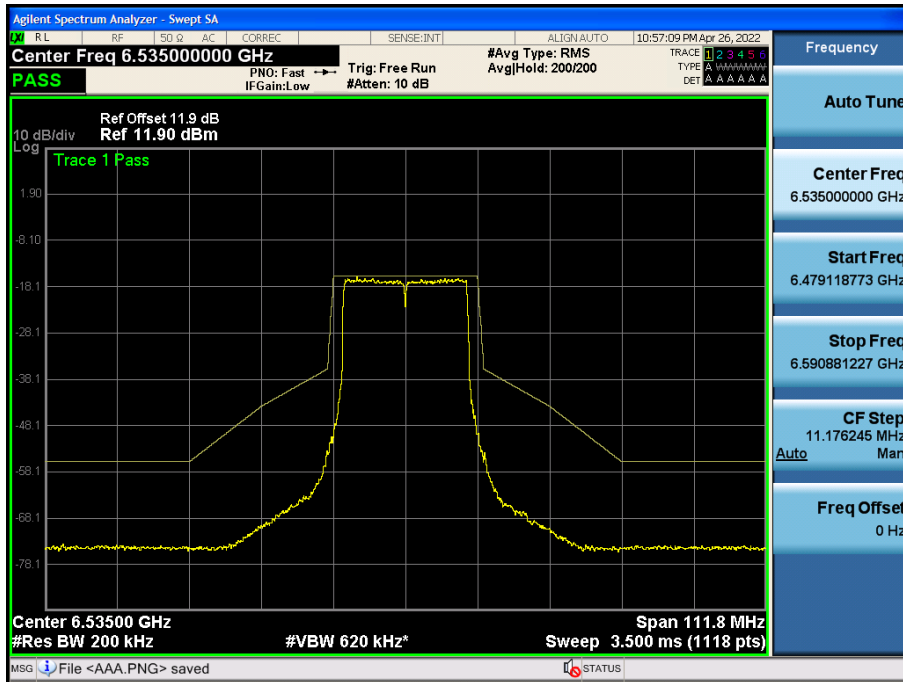

802.11ax HE20 Ch.97(6435 MHz) 242 Tones 61 RU

802.11ax HE20 Ch.105(6475 MHz) 242 Tones 61 RU

802.11ax HE20 Ch.113(6515 MHz) 242 Tones 61 RU

802.11ax HE20 Ch.117(6535 MHz) 242 Tones 61 RU

802.11ax HE20 Ch.149(6695 MHz) 242 Tones 61 RU