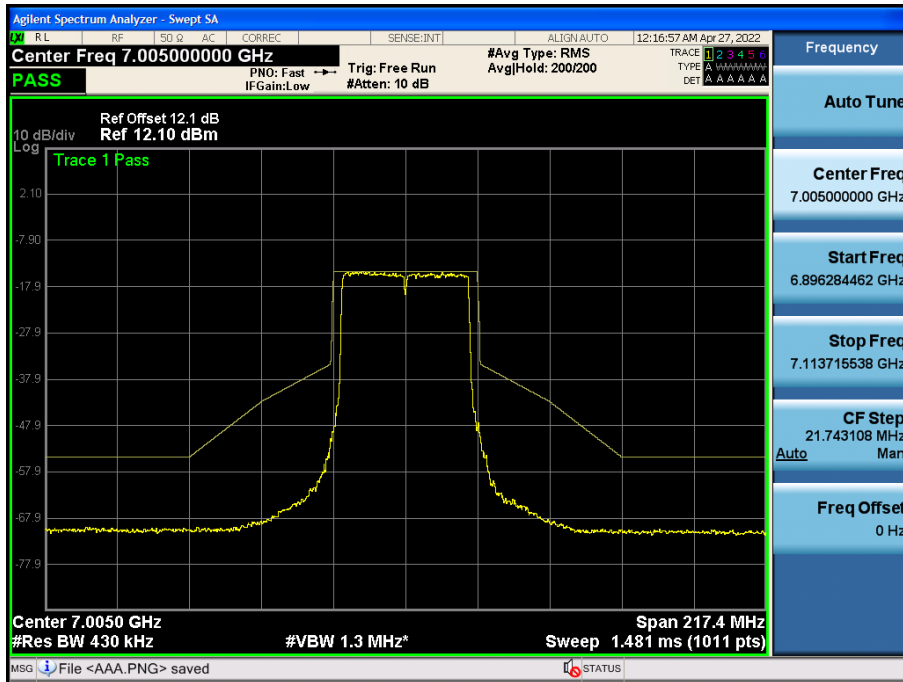

802.11ax HE40 Ch.123(6565 MHz) 484 Tones 65 RU

802.11ax HE40 Ch.147(6685 MHz) 484 Tones 65 RU

802.11ax HE40 Ch.179(6845 MHz) 484 Tones 65 RU

802.11ax HE40 Ch.187(6885 MHz) 484 Tones 65 RU

802.11ax HE40 Ch.211(7005 MHz) 484 Tones 65 RU