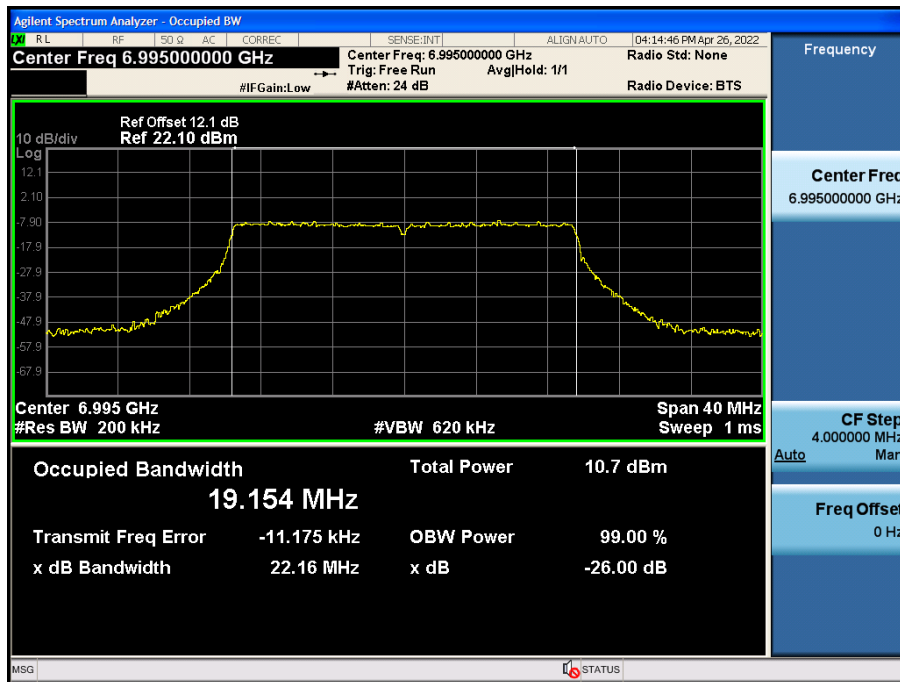

802.11ax HE20 Ch.209(6995 MHz) 242 Tones 61 RU