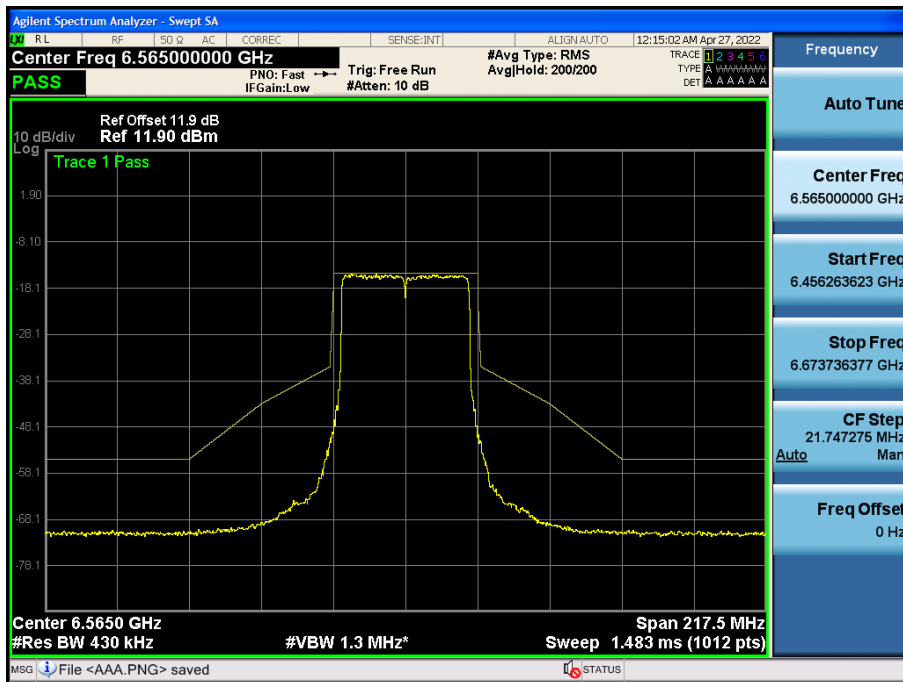

802.11ax HE40 Ch.123(6565 MHz) 484 Tones 65 RU