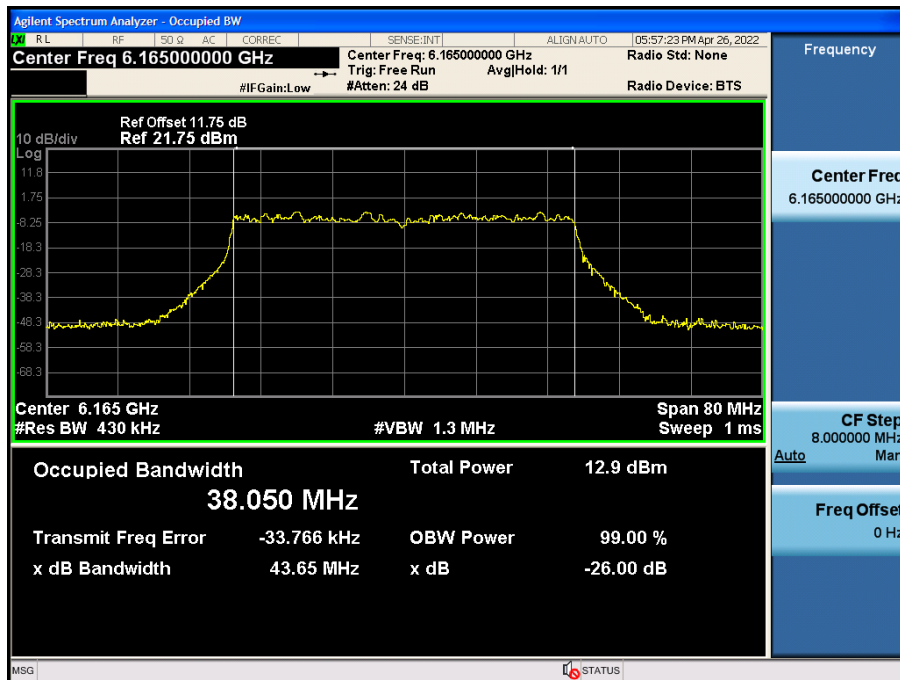

802.11ax HE40 Ch.43(6165 MHz) 484 Tones 65 RU