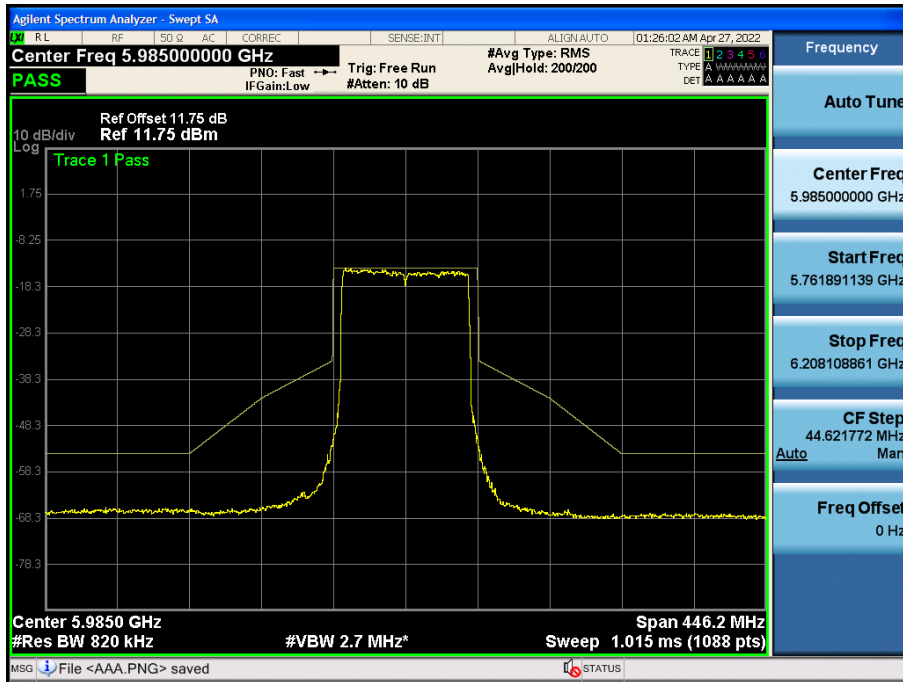

802.11ax HE80 Ch.7(5985 MHz) 996 Tones 67 RU