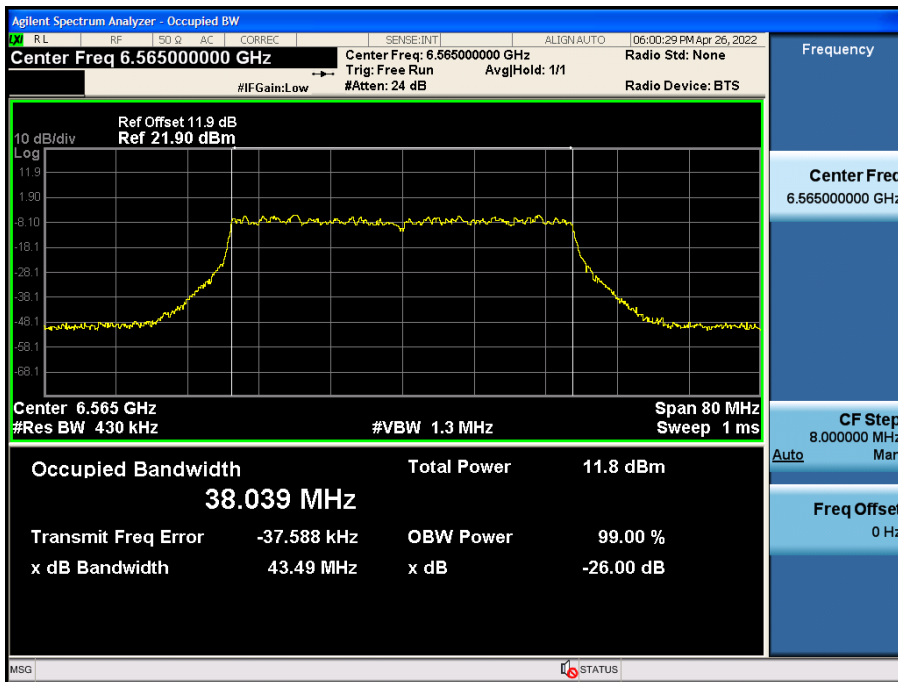

802.11ax HE40 Ch.123(6565 MHz) 484 Tones 65 RU