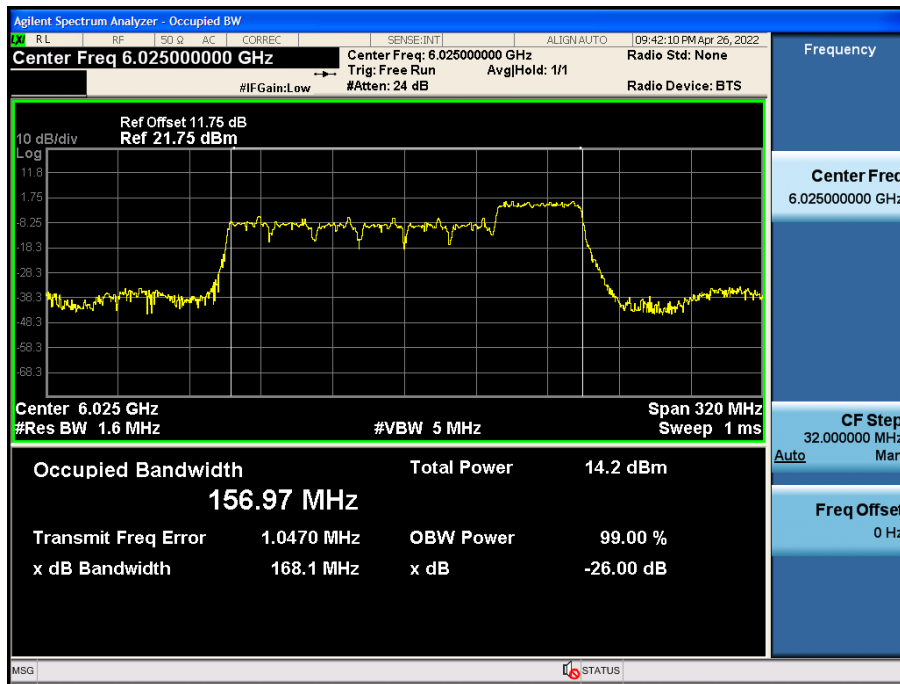

802.11ax HE160, 80_L Ch.143(6665 MHz) 996 Tones 67 RU

802.11ax HE160, 80_L Ch.175(6825 MHz) 996 Tones 67 RU

802.11ax HE160, 80_L Ch.207(6985 MHz) 996 Tones 67 RU

802.11ax HE160, 80_U Ch. 15(6025 MHz) 484 Tones 66 RU