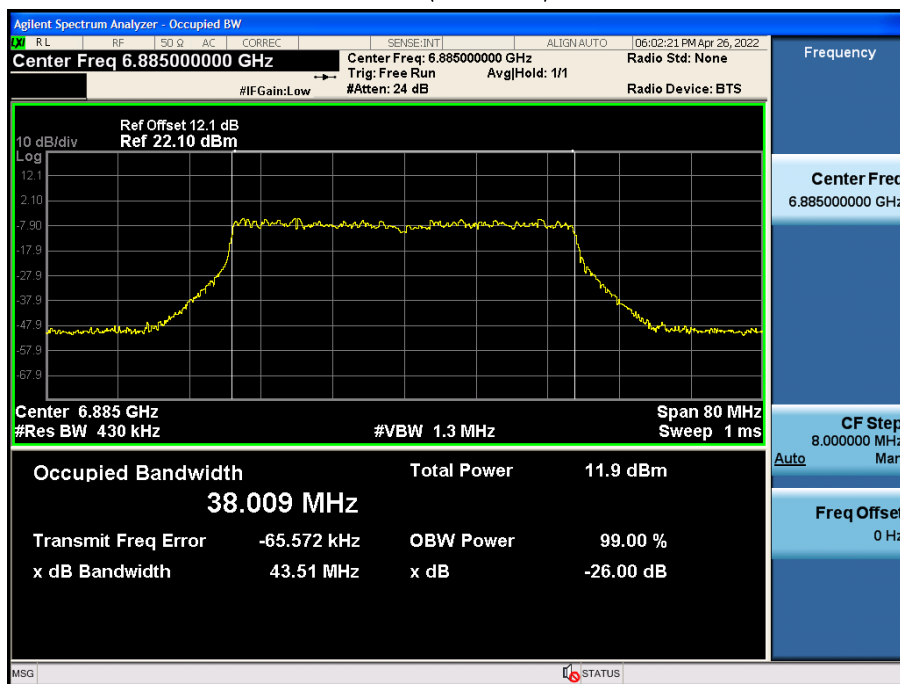

802.11ax HE40 Ch.123(6565 MHz) 484 Tones 65 RU

802.11ax HE40 Ch.147(6685 MHz) 484 Tones 65 RU

802.11ax HE40 Ch.179(6845 MHz) 484 Tones 65 RU

802.11ax HE40 Ch.187(6885 MHz) 484 Tones 65 RU

802.11ax HE40 Ch.211(7005 MHz) 484 Tones 65 RU