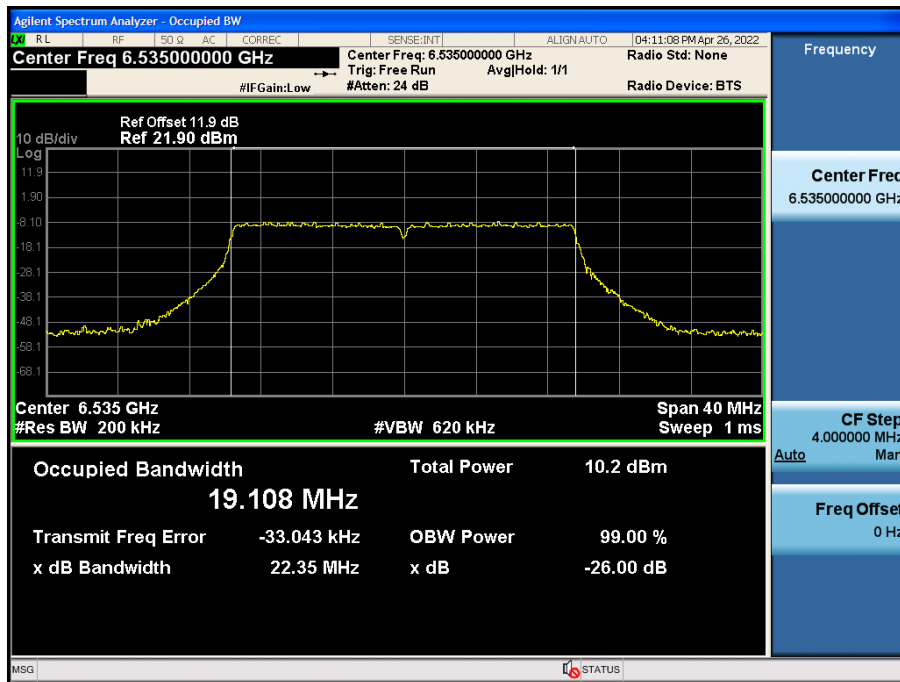

802.11ax HE20 Ch.97(6435 MHz) 242 Tones 61 RU

802.11ax HE20 Ch.105(6475 MHz) 242 Tones 61 RU

802.11ax HE20 Ch.113(6515 MHz) 242 Tones 61 RU

802.11ax HE20 Ch.117(6535 MHz) 242 Tones 61 RU

802.11ax HE20 Ch.149(6695 MHz) 242 Tones 61 RU