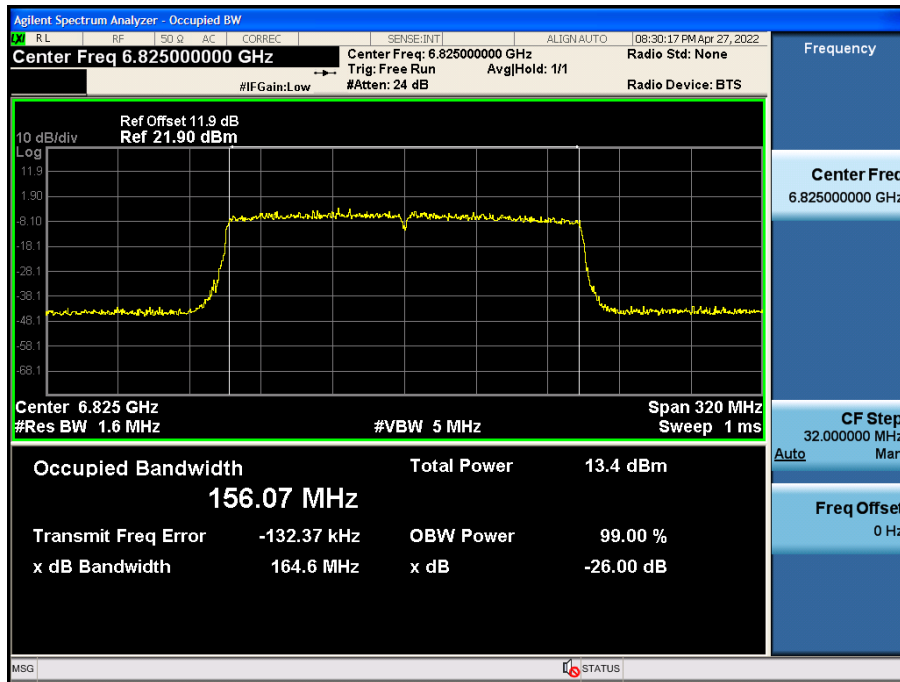

Bandwidth 160M, SU Ch. 175(6825 MHz) SU