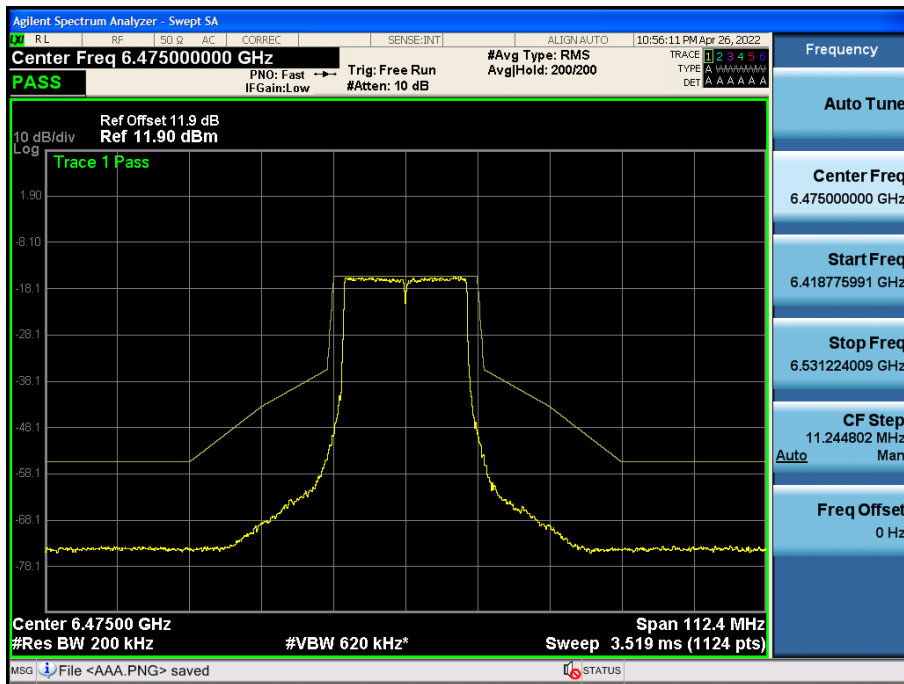

802.11ax HE20 Ch.105(6475 MHz) 242 Tones 61 RU