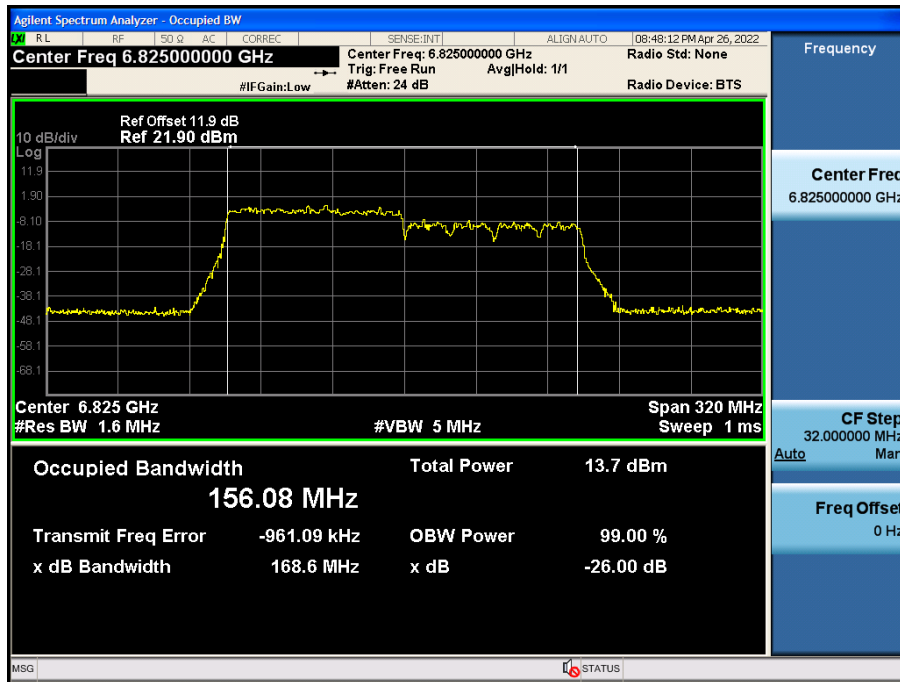

802.11ax HE160, 80_L Ch.15(6025 MHz) 996 Tones 67 RU

802.11ax HE160, 80_L Ch.47(6185 MHz) 996 Tones 67 RU

Bandwidth 160M, 80_L Ch.79(6345 MHz) 996 Tones 67 RU

802.11ax HE160, 80_L Ch.111(6505 MHz) 996 Tones 67 RU

802.11ax HE160, 80_L Ch.143(6665 MHz) 996 Tones 67 RU

802.11ax HE160, 80_L Ch.175(6825 MHz) 996 Tones 67 RU

802.11ax HE160, 80_L Ch.207(6985 MHz) 996 Tones 67 RU

802.11ax HE160, 80_U Ch. 15(6025 MHz) 484 Tones 66 RU