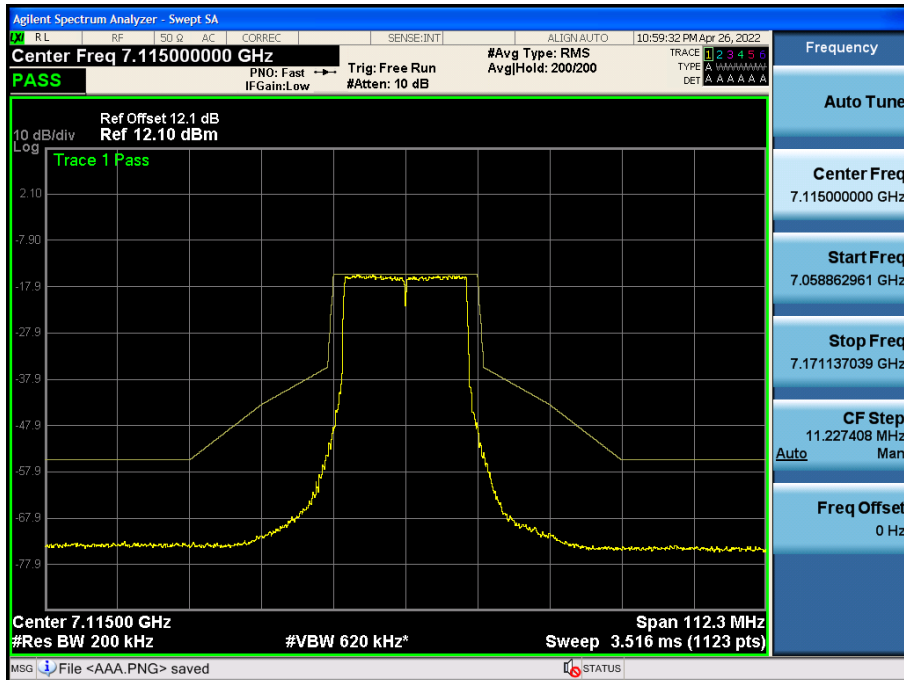

802.11ax HE20 Ch.185(6875 MHz) 242 Tones 61 RU

802.11ax HE20 Ch.189(6895 MHz) 242 Tones 61 RU

802.11ax HE20 Ch.209(6995 MHz) 242 Tones 61 RU

802.11ax HE20 Ch.233(7115 MHz) 242 Tones 61 RU

802.11ax HE40 Ch.3(5965 MHz) 484 Tones 65 RU