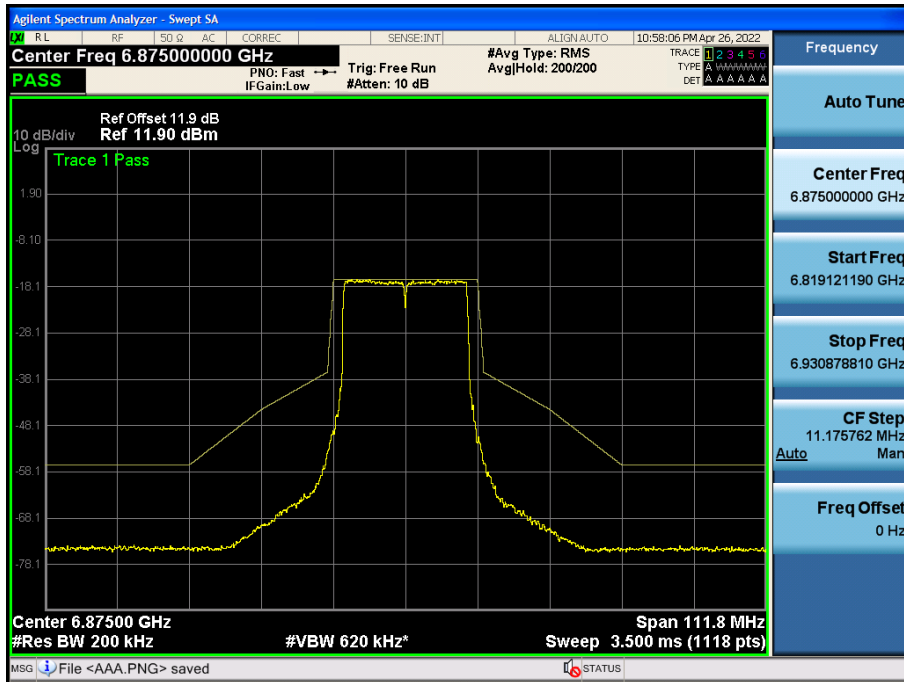

802.11ax HE20 Ch.185(6875 MHz) 242 Tones 61 RU