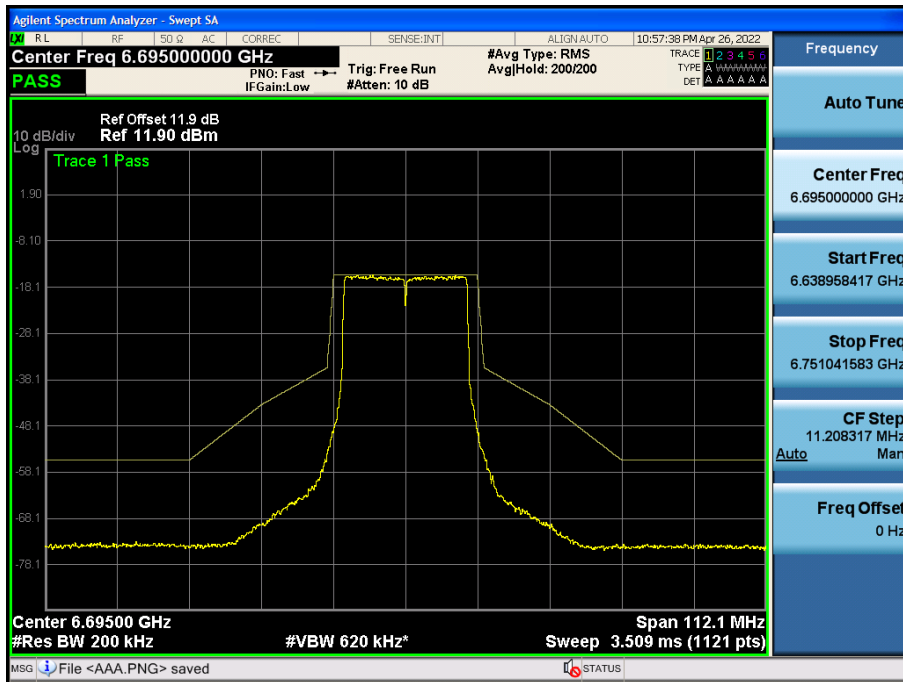

802.11ax HE20 Ch.97(6435 MHz) 242 Tones 61 RU

802.11ax HE20 Ch.105(6475 MHz) 242 Tones 61 RU

802.11ax HE20 Ch.113(6515 MHz) 242 Tones 61 RU

802.11ax HE20 Ch.117(6535 MHz) 242 Tones 61 RU

802.11ax HE20 Ch.149(6695 MHz) 242 Tones 61 RU