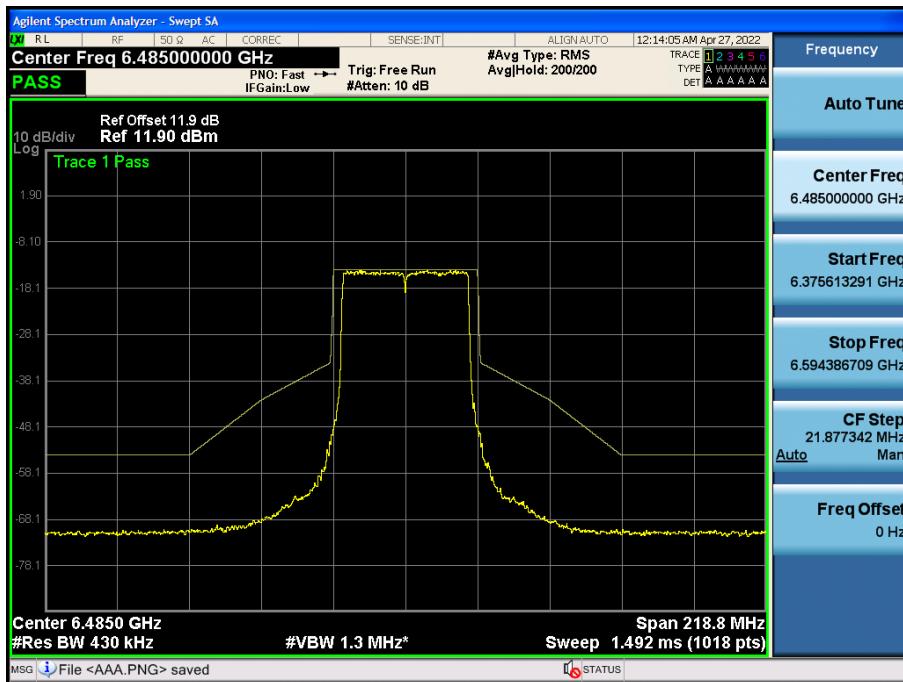

802.11ax HE40 Ch.43(6165 MHz) 484 Tones 65 RU

802.11ax HE40 Ch.91(6405 MHz) 484 Tones 65 RU

802.11ax HE40 Ch.99(6445 MHz) 484 Tones 65 RU

802.11ax HE40 Ch.107(6485 MHz) 484 Tones 65 RU

802.11ax HE40 Ch.115(6525 MHz) 484 Tones 65 RU