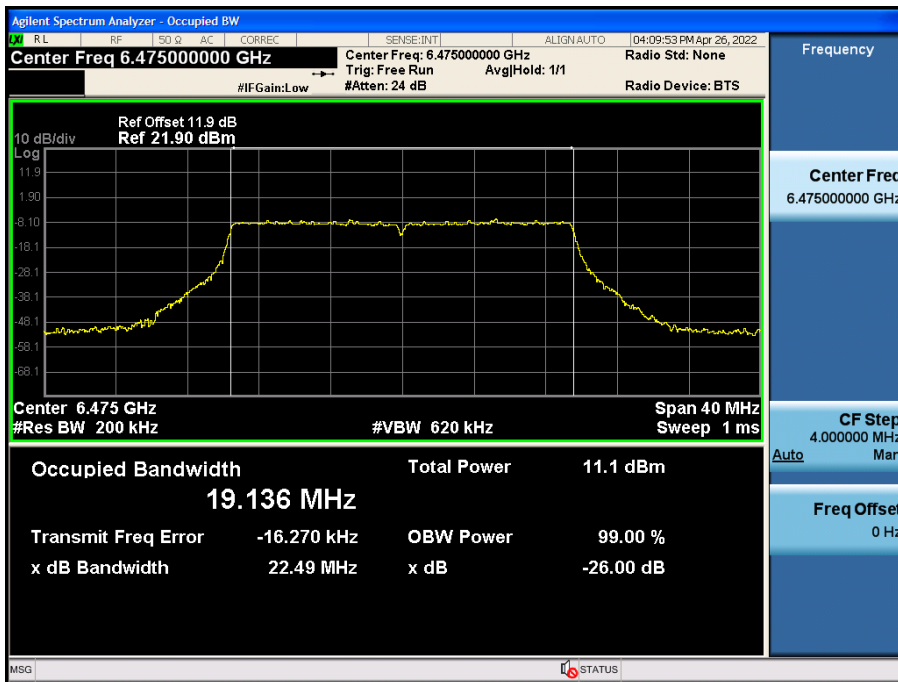

802.11ax HE20 Ch.105(6475 MHz) 242 Tones 61 RU