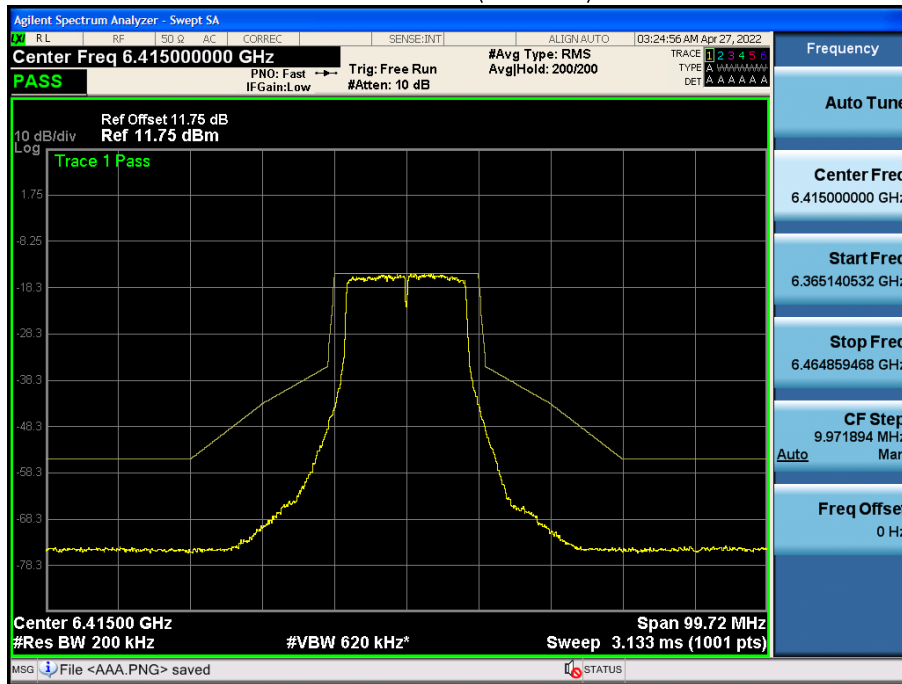

802.11a Ch.93(6415MHz)

802.11a Ch.97(6435 MHz)

802.11a Ch.185(6875 MHz)

802.11a Ch.209(6995 MHz)

802.11ax HE20 Ch.1(5955 MHz) 242 Tones 61 RU

802.11ax HE20 Ch.45(6175 MHz) 242 Tones 61 RU

802.11ax HE20 Ch.93(6415 MHz) 242 Tones 61 RU