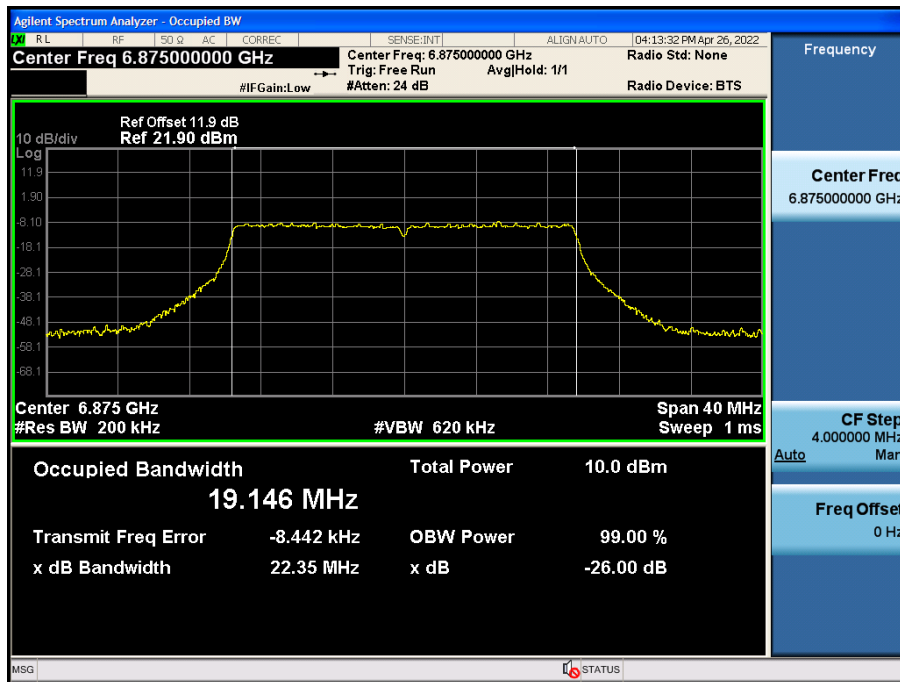

802.11ax HE20 Ch.185(6875 MHz) 242 Tones 61 RU