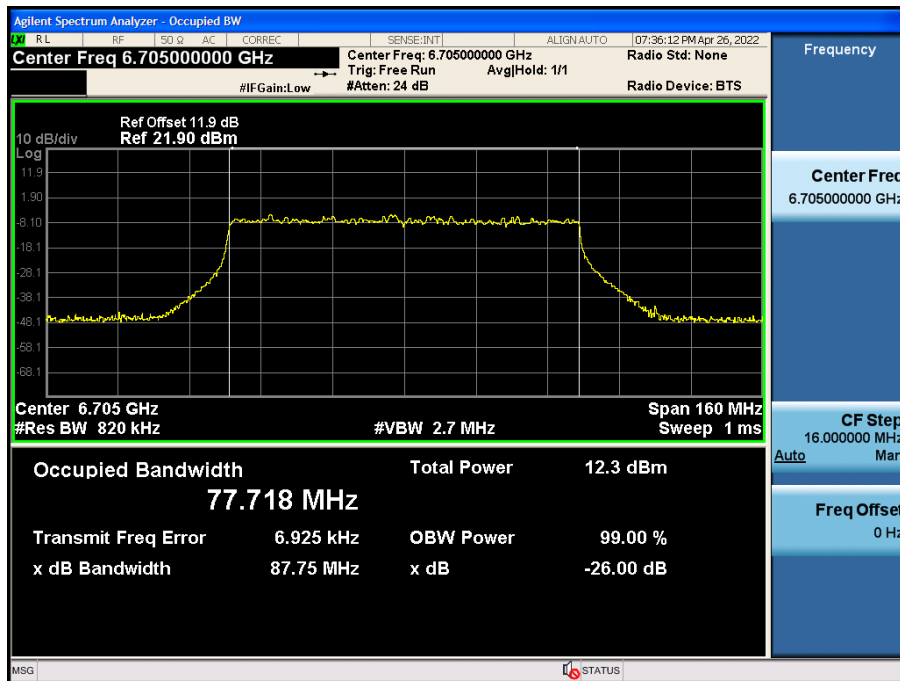

802.11ax HE80 Ch.151(6705 MHz) 996 Tones 67 RU