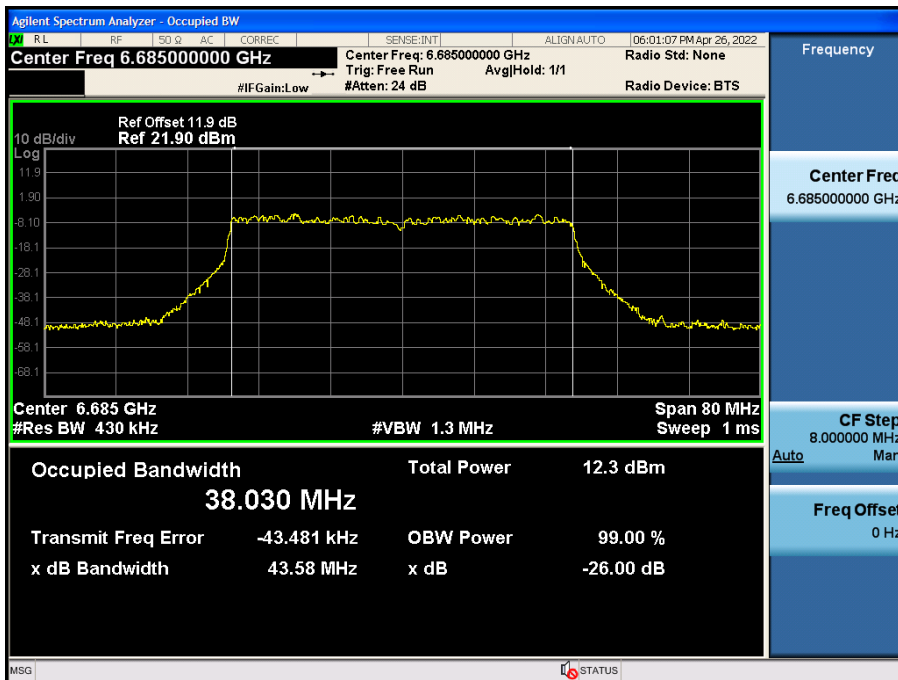

802.11ax HE40 Ch.147(6685 MHz) 484 Tones 65 RU