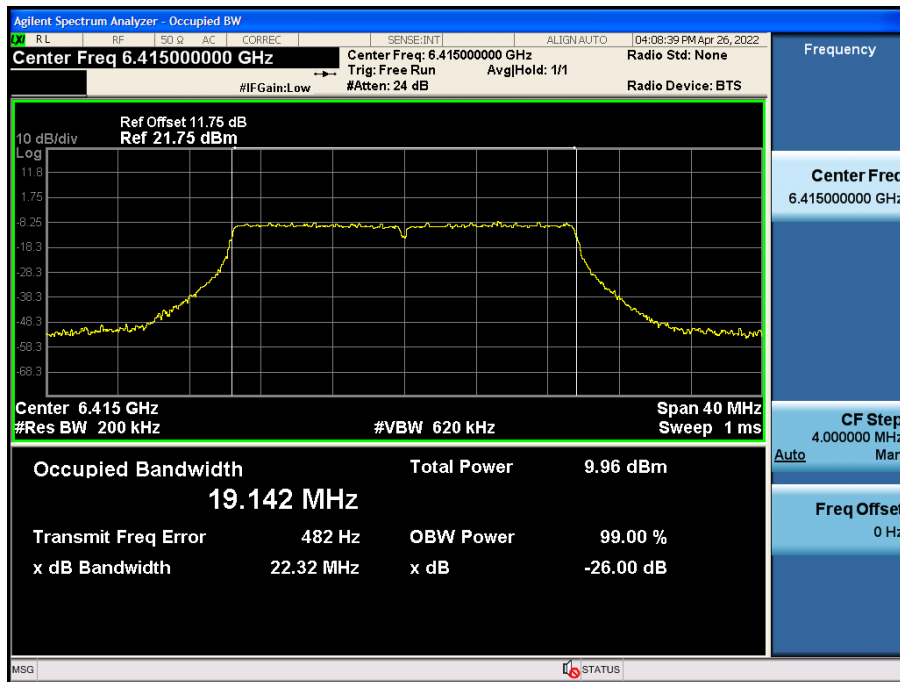

802.11a Ch.93(6415MHz)

802.11a Ch.97(6435 MHz)

802.11a Ch.185(6875 MHz)

802.11a Ch.209(6995 MHz)

802.11ax HE20 Ch.1(5955 MHz) 242 Tones 61 RU

802.11ax HE20 Ch.45(6175 MHz) 242 Tones 61 RU

802.11ax HE20 Ch.93(6415 MHz) 242 Tones 61 RU