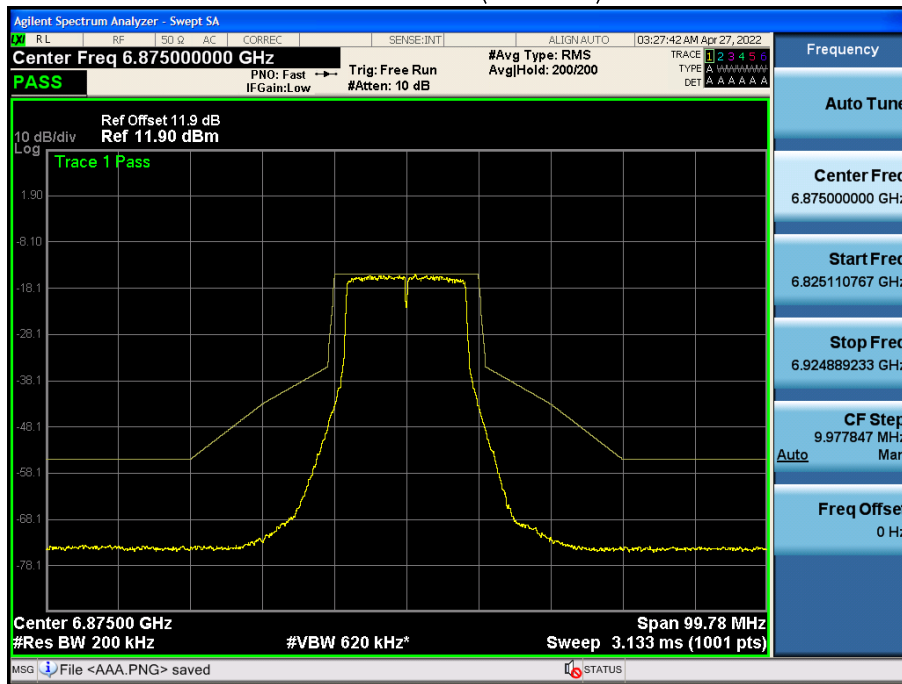

802.11a Ch.93(6415MHz)

802.11a Ch.97(6435 MHz)

802.11a Ch.185(6875 MHz)

802.11a Ch.209(6995 MHz)

802.11ax HE20 Ch.1(5955 MHz) 242 Tones 61 RU

802.11ax HE20 Ch.45(6175 MHz) 242 Tones 61 RU

802.11ax HE20 Ch.93(6415 MHz) 242 Tones 61 RU