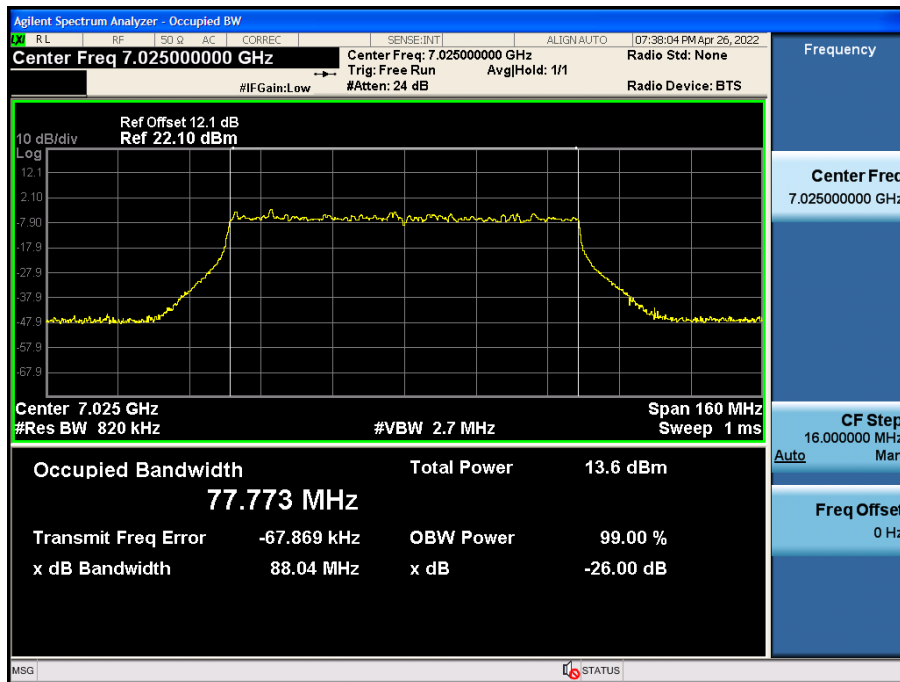

802.11ax HE80 Ch.119(6545 MHz) 996 Tones 67 RU

802.11ax HE80 Ch.151(6705 MHz) 996 Tones 67 RU

802.11ax HE80 Ch.183(6865 MHz) 996 Tones 67 RU

802.11ax HE80 Ch.199(6945 MHz) 996 Tones 67 RU

802.11ax HE80 Ch.215(7025 MHz) 996 Tones 67 RU