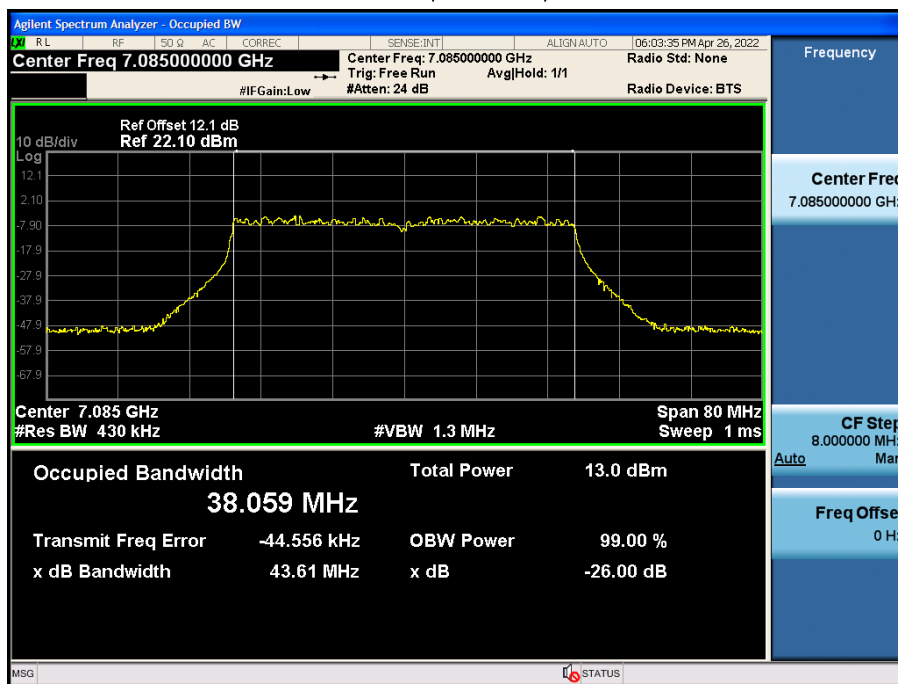

802.11ax HE40 Ch.227(7085 MHz) 484 Tones 65 RU