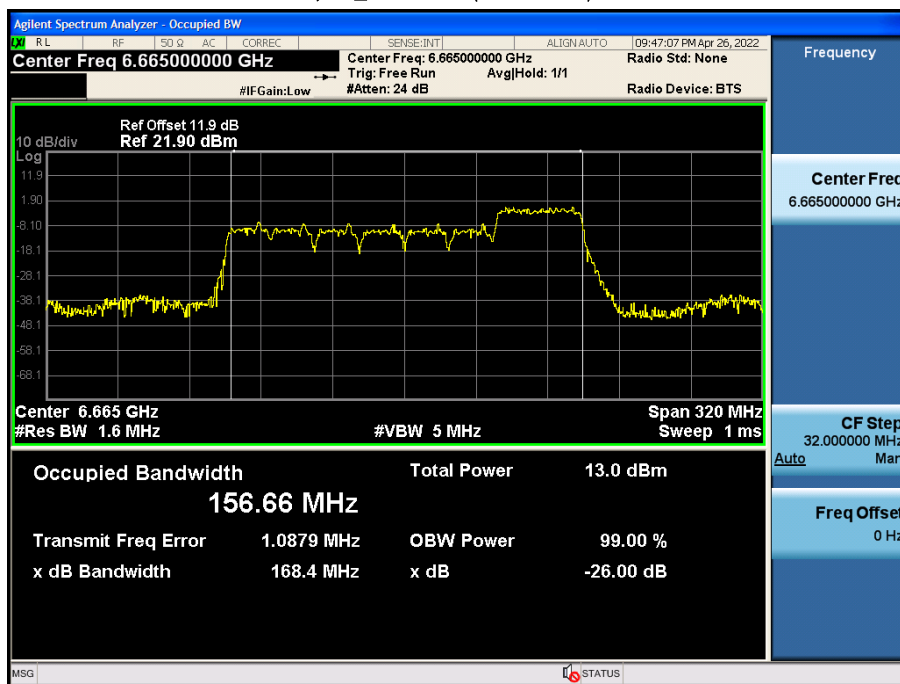

802.11ax HE160, 80_U Ch. 47(6185 MHz) 996 Tones 66 RU

802.11ax HE160, 80_U Ch. 79(6345 MHz) 996 Tones 67 RU

802.11ax HE160, 80_U Ch. 111(6505 MHz) 996 Tones 67 RU

802.11ax HE160, 80_U Ch. 143(6665 MHz) 996 Tones 66 RU

802.11ax HE160, 80_U Ch. 175(6825 MHz) 996 Tones 66 RU

802.11ax HE160, 80_U Ch. 207(6985 MHz) 996 Tones 66 RU

Bandwidth 160M, SU Ch. 15(6025 MHz) SU

Bandwidth 160M, SU Ch. 47(6185 MHz) SU

Bandwidth 160M, SU Ch. 79(6345 MHz) SU