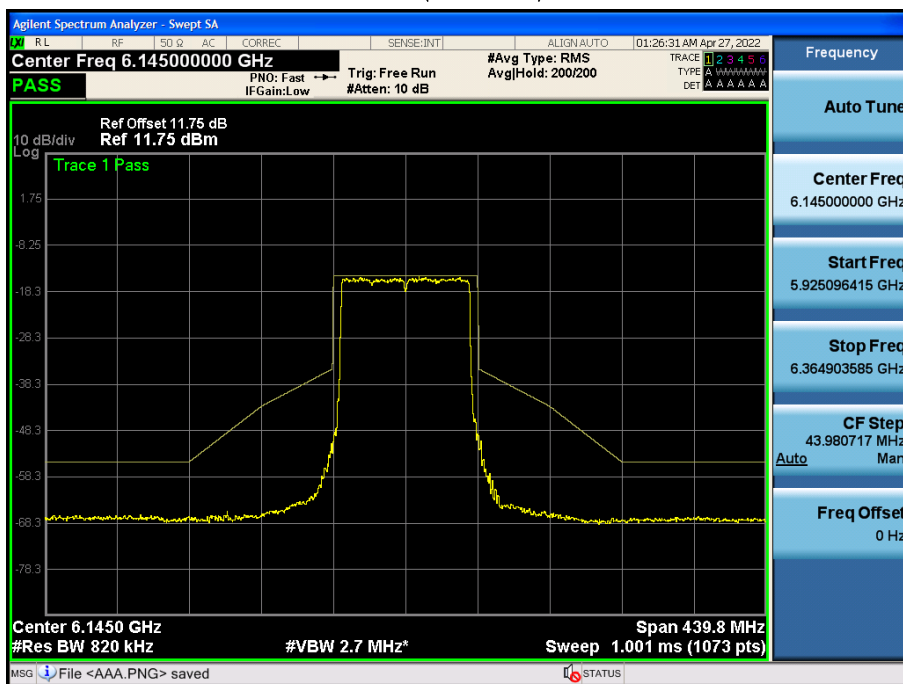

802.11ax HE80 Ch.39(6145 MHz) 996 Tones 67 RU