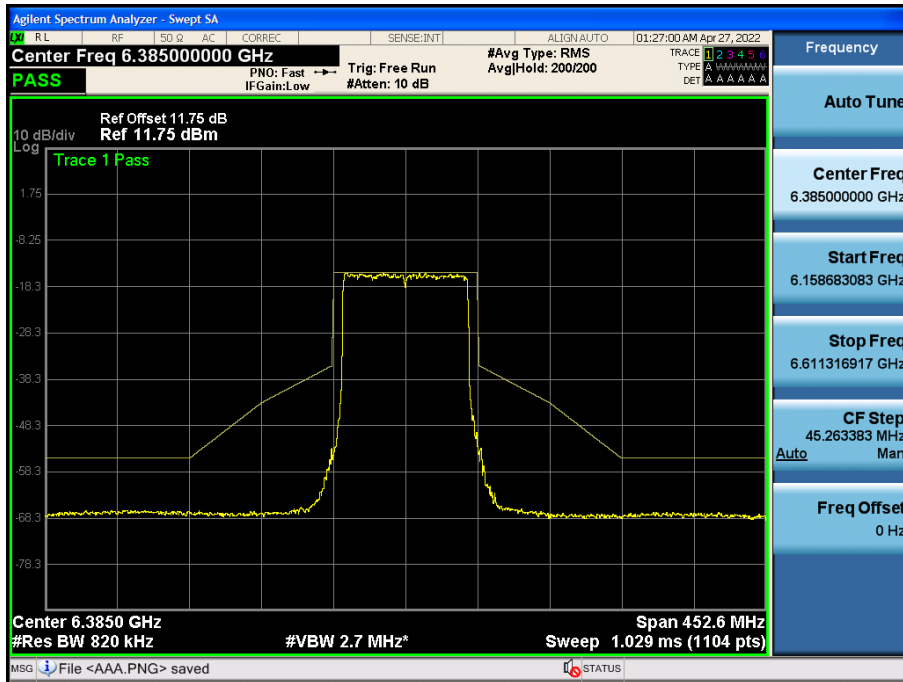

802.11ax HE40 Ch.227(7085 MHz) 484 Tones 65 RU

802.11ax HE80 Ch.7(5985 MHz) 996 Tones 67 RU

802.11ax HE80 Ch.39(6145 MHz) 996 Tones 67 RU

802.11ax HE80 Ch.87(6385 MHz) 996 Tones 67 RU

802.11ax HE80 Ch.103(6465 MHz) 996 Tones 67 RU