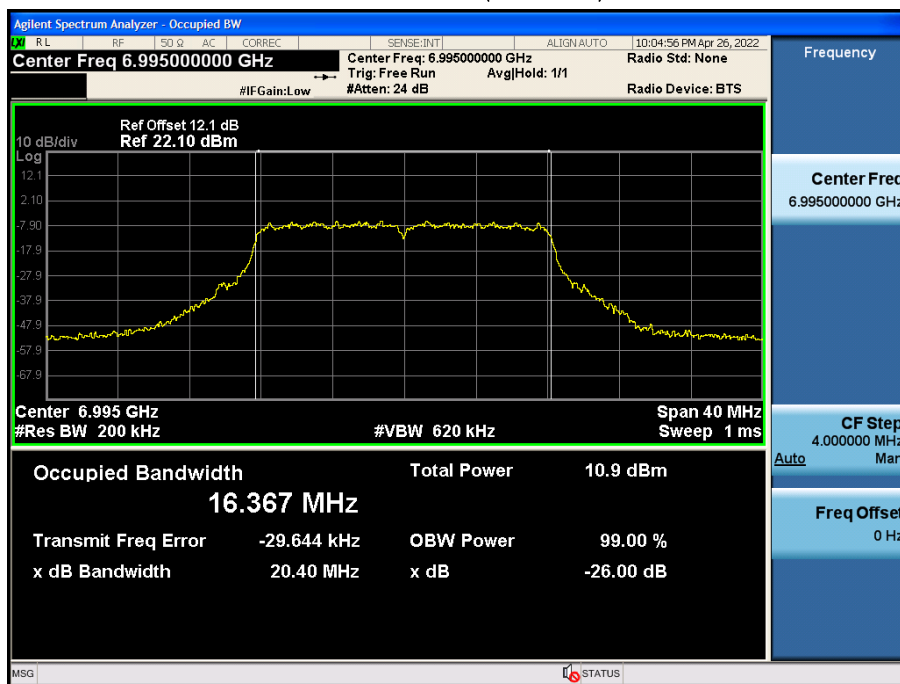

802.11a Ch.93(6415MHz)

802.11a Ch.97(6435 MHz)

802.11a Ch.185(6875 MHz)

802.11a Ch.209(6995 MHz)

802.11ax HE20 Ch.1(5955 MHz) 242 Tones 61 RU

802.11ax HE20 Ch.45(6175 MHz) 242 Tones 61 RU

802.11ax HE20 Ch.93(6415 MHz) 242 Tones 61 RU

802.11ax HE20 Ch.97(6435 MHz) 242 Tones 61 RU

802.11ax HE20 Ch.105(6475 MHz) 242 Tones 61 RU

802.11ax HE20 Ch.113(6515 MHz) 242 Tones 61 RU

802.11ax HE20 Ch.117(6535 MHz) 242 Tones 61 RU

802.11ax HE20 Ch.149(6695 MHz) 242 Tones 61 RU