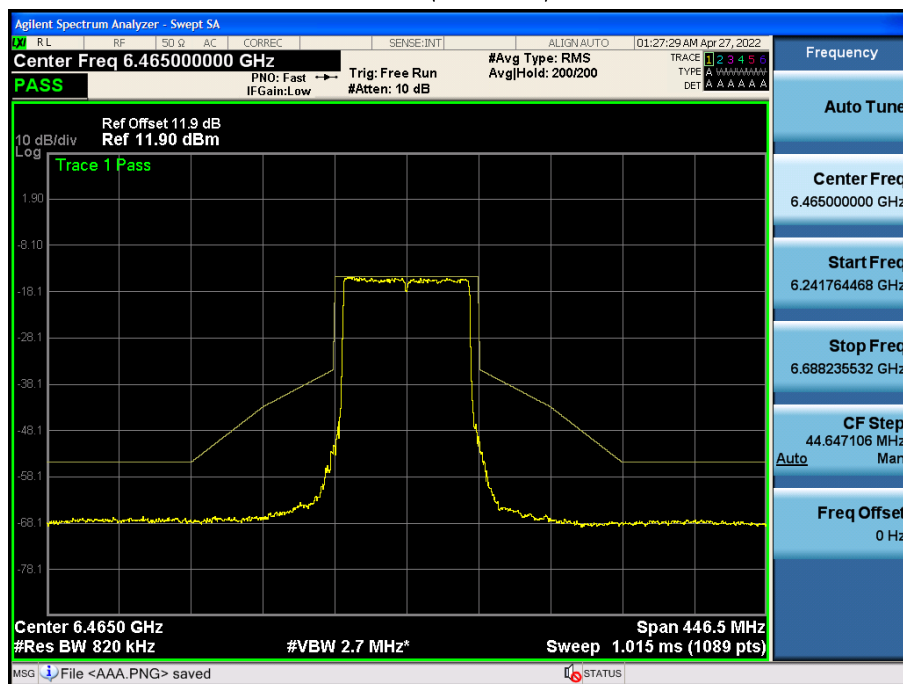

802.11ax HE40 Ch.227(7085 MHz) 484 Tones 65 RU

802.11ax HE80 Ch.7(5985 MHz) 996 Tones 67 RU

802.11ax HE80 Ch.39(6145 MHz) 996 Tones 67 RU

802.11ax HE80 Ch.87(6385 MHz) 996 Tones 67 RU

802.11ax HE80 Ch.103(6465 MHz) 996 Tones 67 RU