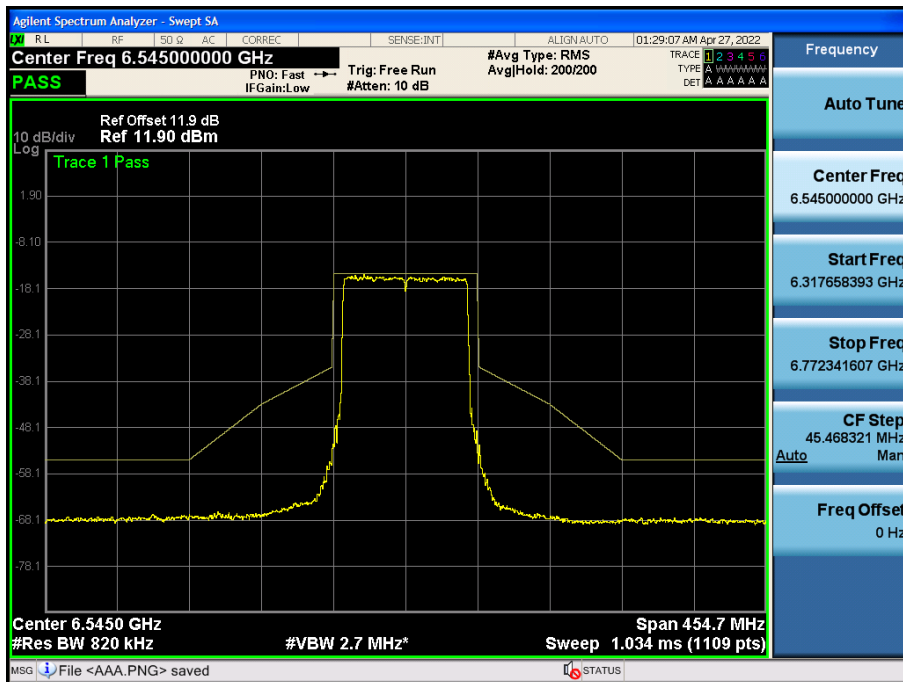

802.11ax HE80 Ch.119(6545 MHz) 996 Tones 67 RU