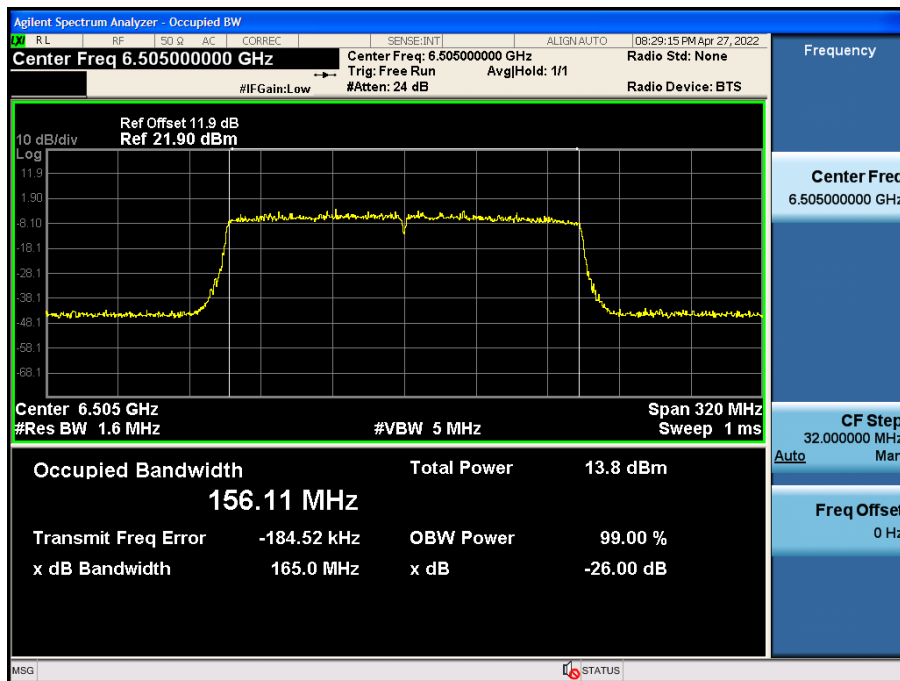

Bandwidth 160M, SU Ch. 111(6505 MHz) SU