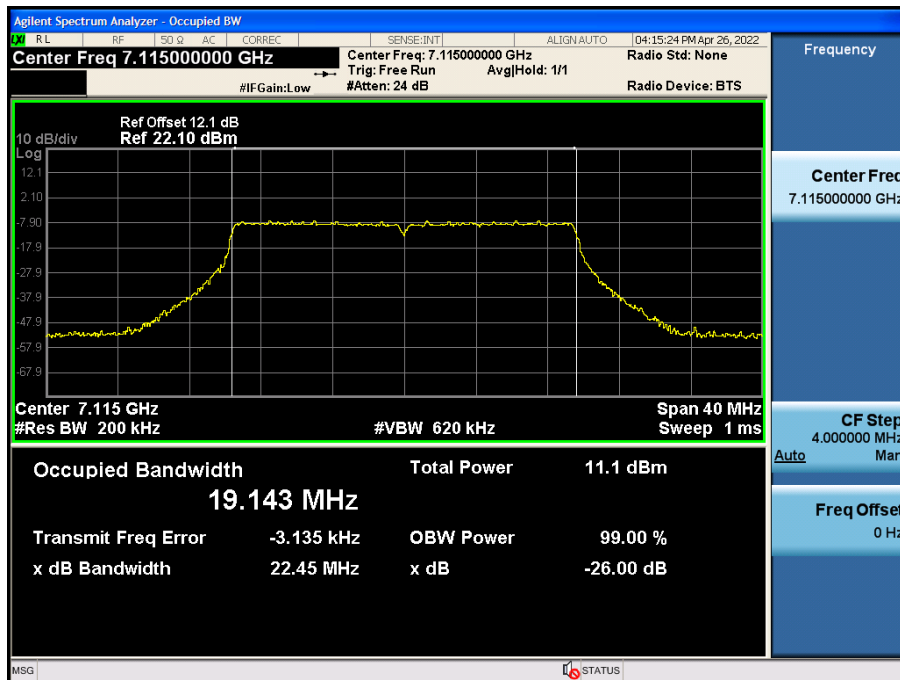

802.11ax HE20 Ch.185(6875 MHz) 242 Tones 61 RU

802.11ax HE20 Ch.189(6895 MHz) 242 Tones 61 RU

802.11ax HE20 Ch.209(6995 MHz) 242 Tones 61 RU

802.11ax HE20 Ch.233(7115 MHz) 242 Tones 61 RU

802.11ax HE40 Ch.3(5965 MHz) 484 Tones 65 RU