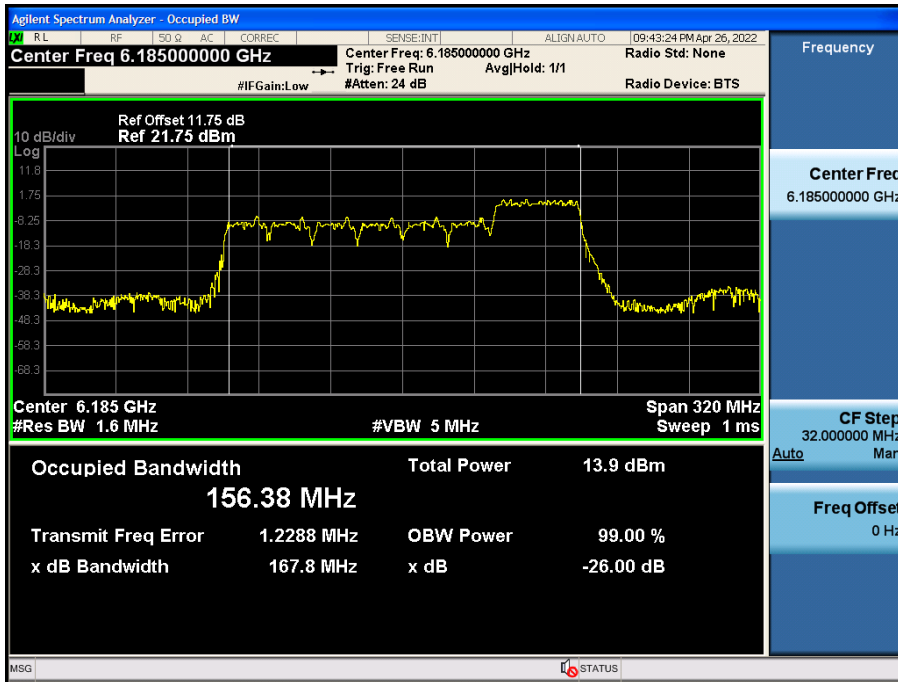

802.11ax HE160, 80_U Ch. 47(6185 MHz) 996 Tones 66 RU