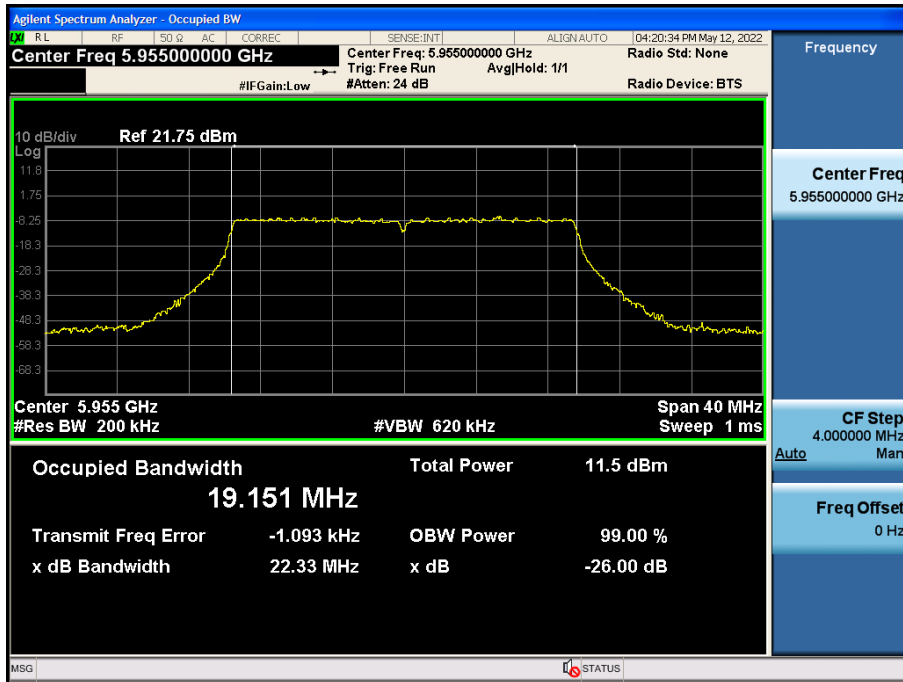

802.11a Ch.93(6415MHz)

802.11a Ch.97(6435 MHz)

802.11a Ch.185(6875 MHz)

802.11a Ch.209(6995 MHz)

802.11ax HE20 Ch.1(5955 MHz) 242 Tones 61 RU

802.11ax HE20 Ch.45(6175 MHz) 242 Tones 61 RU

802.11ax HE20 Ch.93(6415 MHz) 242 Tones 61 RU