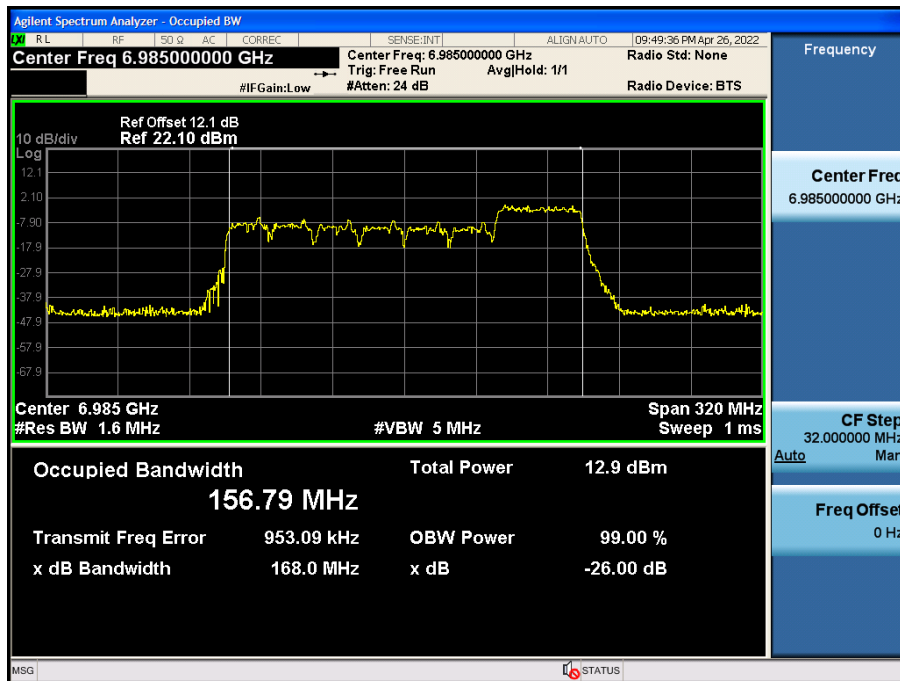

802.11ax HE160, 80_L Ch.143(6665 MHz) 996 Tones 67 RU

802.11ax HE160, 80_L Ch.175(6825 MHz) 996 Tones 67 RU

802.11ax HE160, 80_L Ch.207(6985 MHz) 996 Tones 67 RU

802.11ax HE160, 80_U Ch. 15(6025 MHz) 484 Tones 66 RU

802.11ax HE160, 80_U Ch. 47(6185 MHz) 996 Tones 66 RU

802.11ax HE160, 80_U Ch. 79(6345 MHz) 996 Tones 67 RU

802.11ax HE160, 80_U Ch. 111(6505 MHz) 996 Tones 67 RU

802.11ax HE160, 80_U Ch. 143(6665 MHz) 996 Tones 66 RU

802.11ax HE160, 80_U Ch. 175(6825 MHz) 996 Tones 66 RU

802.11ax HE160, 80_U Ch. 207(6985 MHz) 996 Tones 66 RU

Bandwidth 160M, SU Ch. 15(6025 MHz) SU

Bandwidth 160M, SU Ch. 47(6185 MHz) SU

Bandwidth 160M, SU Ch. 79(6345 MHz) SU