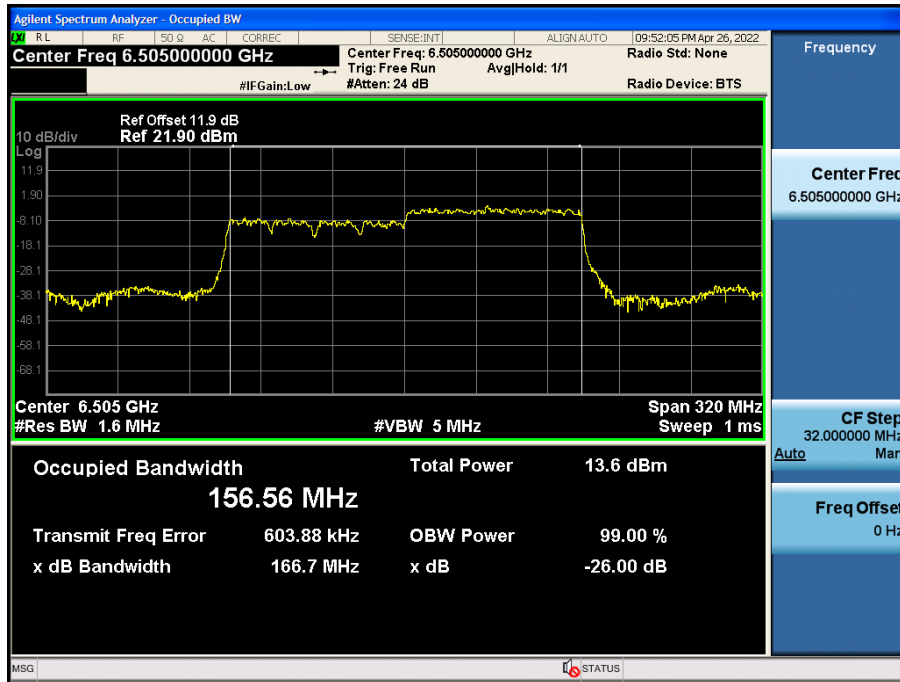

802.11ax HE160, 80_U Ch. 111(6505 MHz) 996 Tones 67 RU