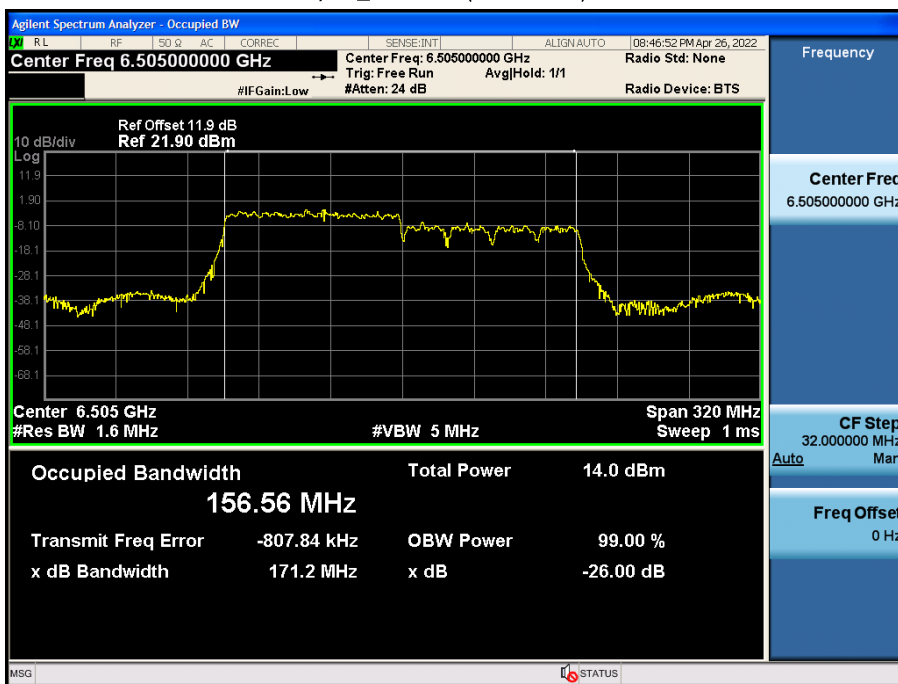

802.11ax HE160, 80_L Ch.15(6025 MHz) 996 Tones 67 RU

802.11ax HE160, 80_L Ch.47(6185 MHz) 996 Tones 67 RU

Bandwidth 160M, 80_L Ch.79(6345 MHz) 996 Tones 67 RU

802.11ax HE160, 80_L Ch.111(6505 MHz) 996 Tones 67 RU

802.11ax HE160, 80_L Ch.143(6665 MHz) 996 Tones 67 RU

802.11ax HE160, 80_L Ch.175(6825 MHz) 996 Tones 67 RU

802.11ax HE160, 80_L Ch.207(6985 MHz) 996 Tones 67 RU

802.11ax HE160, 80_U Ch. 15(6025 MHz) 484 Tones 66 RU