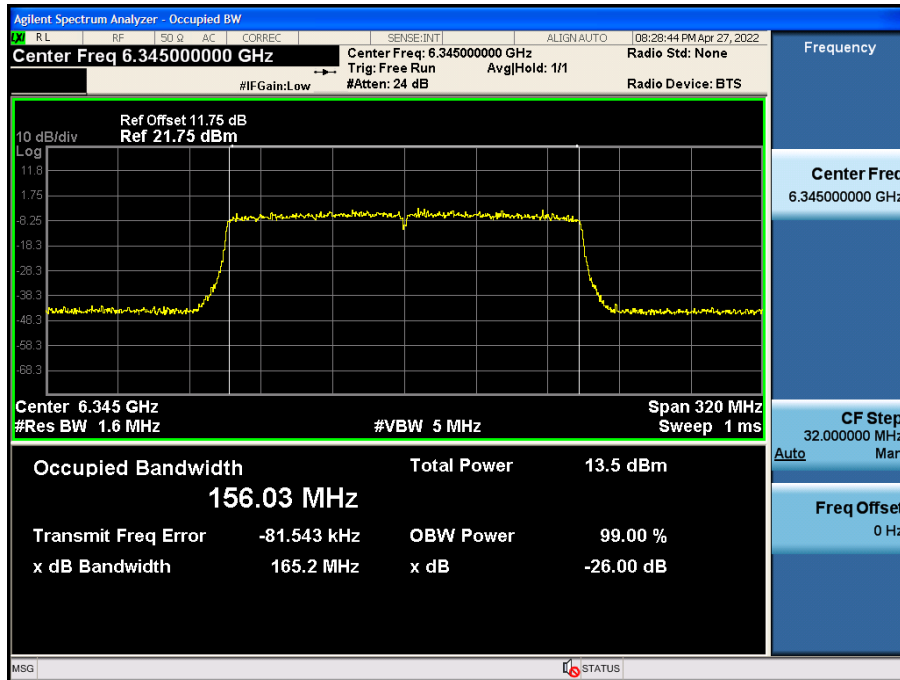

802.11ax HE160, 80_U Ch. 175(6825 MHz) 996 Tones 66 RU

802.11ax HE160, 80_U Ch. 207(6985 MHz) 996 Tones 66 RU

Bandwidth 160M, SU Ch. 15(6025 MHz) SU

Bandwidth 160M, SU Ch. 47(6185 MHz) SU

Bandwidth 160M, SU Ch. 79(6345 MHz) SU