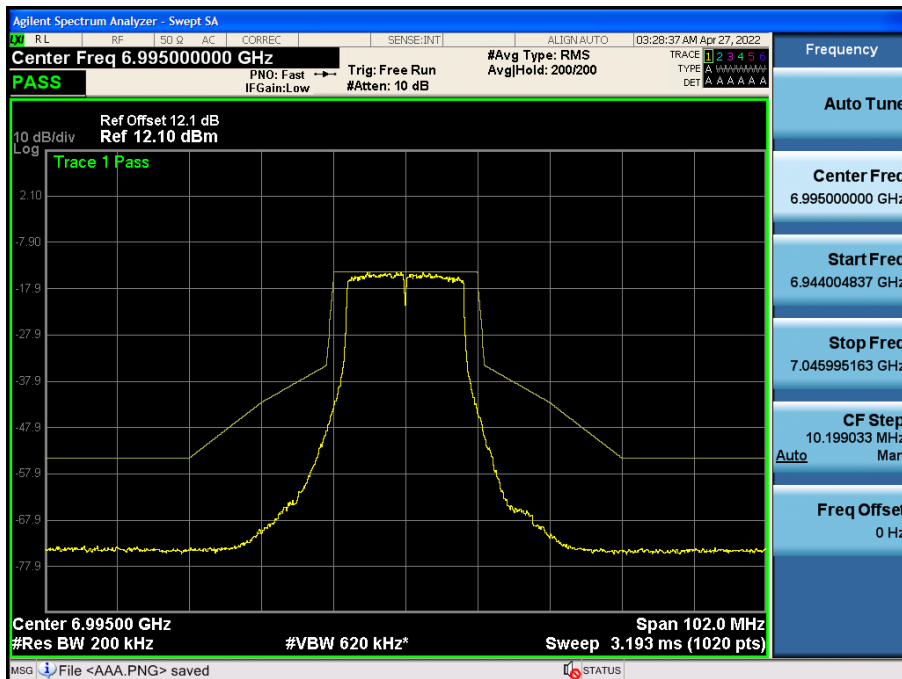

802.11a Ch.93(6415MHz)

802.11a Ch.97(6435 MHz)

802.11a Ch.185(6875 MHz)

802.11a Ch.209(6995 MHz)

802.11ax HE20 Ch.1(5955 MHz) 242 Tones 61 RU

802.11ax HE20 Ch.45(6175 MHz) 242 Tones 61 RU

802.11ax HE20 Ch.93(6415 MHz) 242 Tones 61 RU