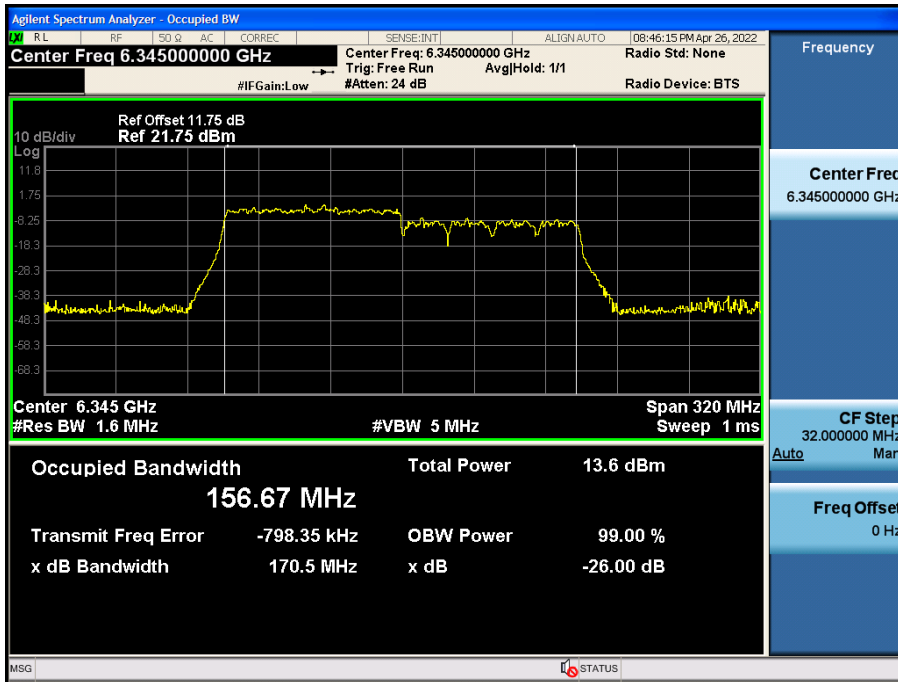

Bandwidth 160M, 80_L Ch.79(6345 MHz) 996 Tones 67 RU