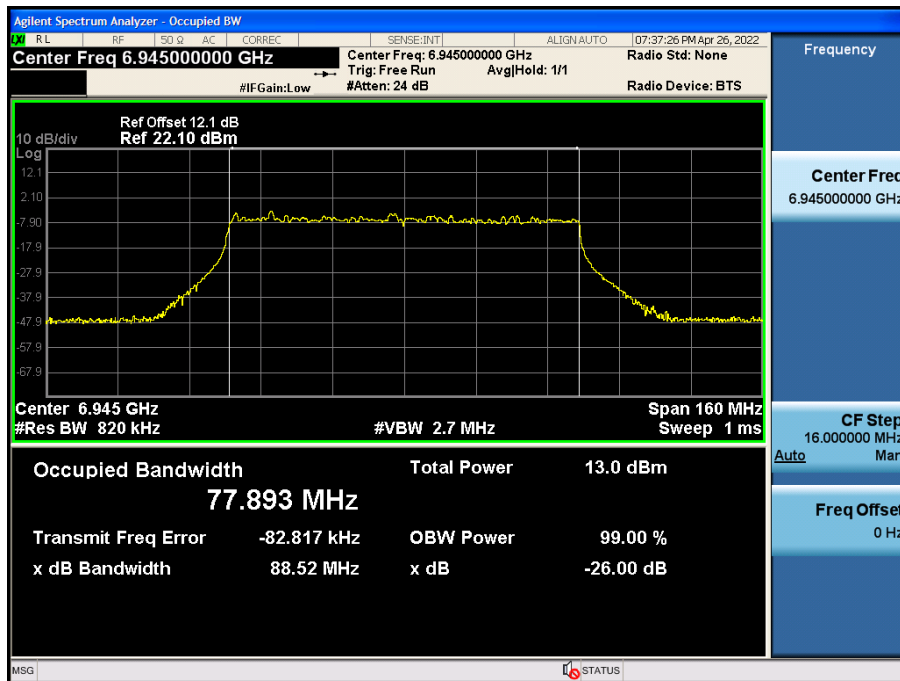

802.11ax HE80 Ch.119(6545 MHz) 996 Tones 67 RU

802.11ax HE80 Ch.151(6705 MHz) 996 Tones 67 RU

802.11ax HE80 Ch.183(6865 MHz) 996 Tones 67 RU

802.11ax HE80 Ch.199(6945 MHz) 996 Tones 67 RU

802.11ax HE80 Ch.215(7025 MHz) 996 Tones 67 RU

802.11ax HE160, 80_L Ch.15(6025 MHz) 996 Tones 67 RU

802.11ax HE160, 80_L Ch.47(6185 MHz) 996 Tones 67 RU

Bandwidth 160M, 80_L Ch.79(6345 MHz) 996 Tones 67 RU

802.11ax HE160, 80_L Ch.111(6505 MHz) 996 Tones 67 RU