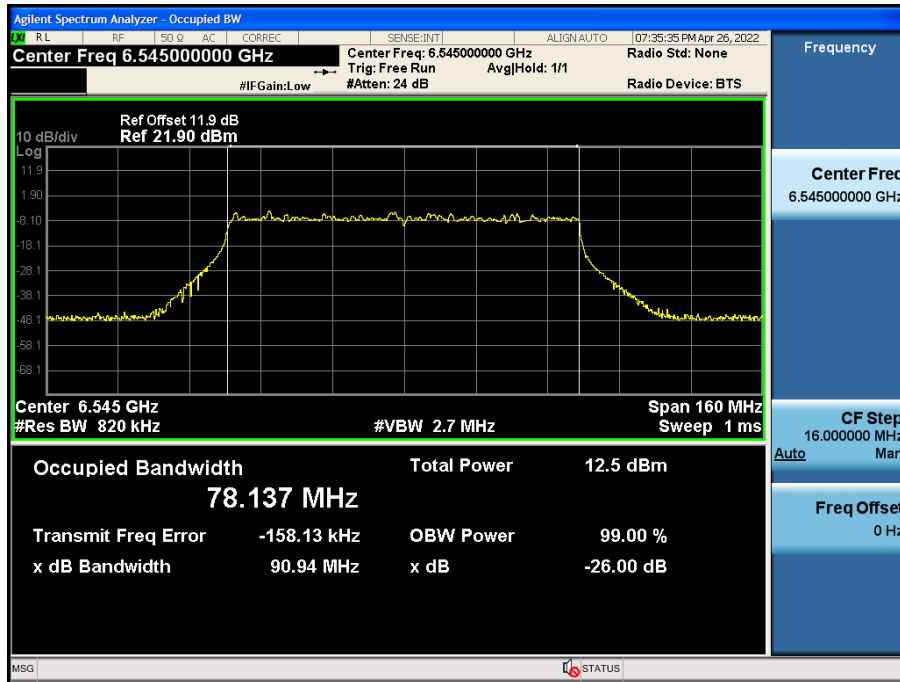

802.11ax HE80 Ch.119(6545 MHz) 996 Tones 67 RU