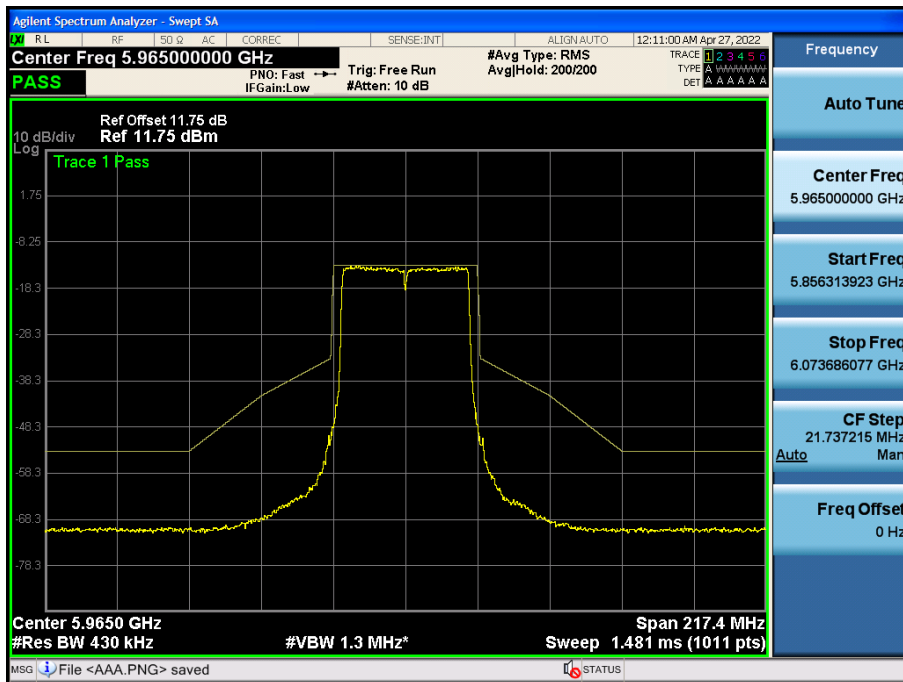

802.11ax HE20 Ch.185(6875 MHz) 242 Tones 61 RU

802.11ax HE20 Ch.189(6895 MHz) 242 Tones 61 RU

802.11ax HE20 Ch.209(6995 MHz) 242 Tones 61 RU

802.11ax HE20 Ch.233(7115 MHz) 242 Tones 61 RU

802.11ax HE40 Ch.3(5965 MHz) 484 Tones 65 RU