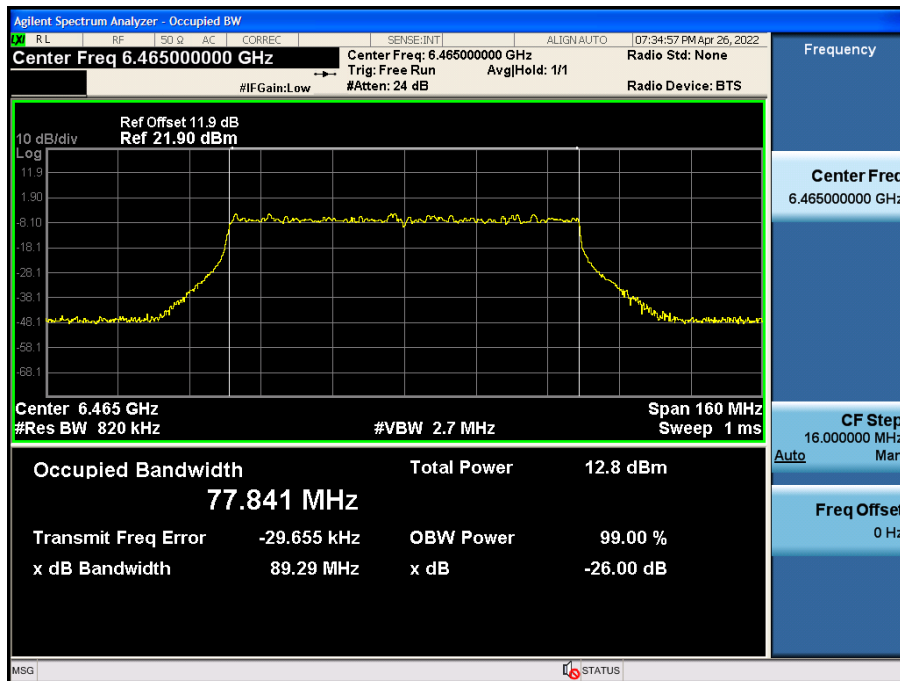

802.11ax HE40 Ch.227(7085 MHz) 484 Tones 65 RU

802.11ax HE 80 Ch.7(5985 MHz) 996 Tones 67 RU

802.11ax HE80 Ch.39(6145 MHz) 996 Tones 67 RU

802.11ax HE80 Ch.87(6385 MHz) 996 Tones 67 RU

802.11ax HE80 Ch.103(6465 MHz) 996 Tones 67 RU

802.11ax HE80 Ch.119(6545 MHz) 996 Tones 67 RU

802.11ax HE80 Ch.151(6705 MHz) 996 Tones 67 RU

802.11ax HE80 Ch.183(6865 MHz) 996 Tones 67 RU

802.11ax HE80 Ch.199(6945 MHz) 996 Tones 67 RU

802.11ax HE80 Ch.215(7025 MHz) 996 Tones 67 RU