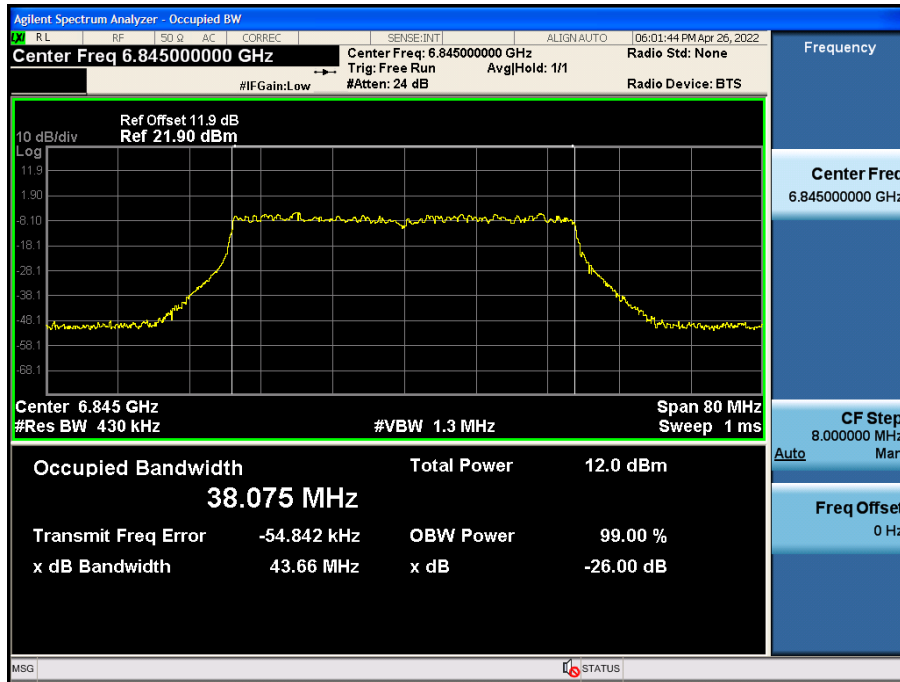

802.11ax HE40 Ch.179(6845 MHz) 484 Tones 65 RU