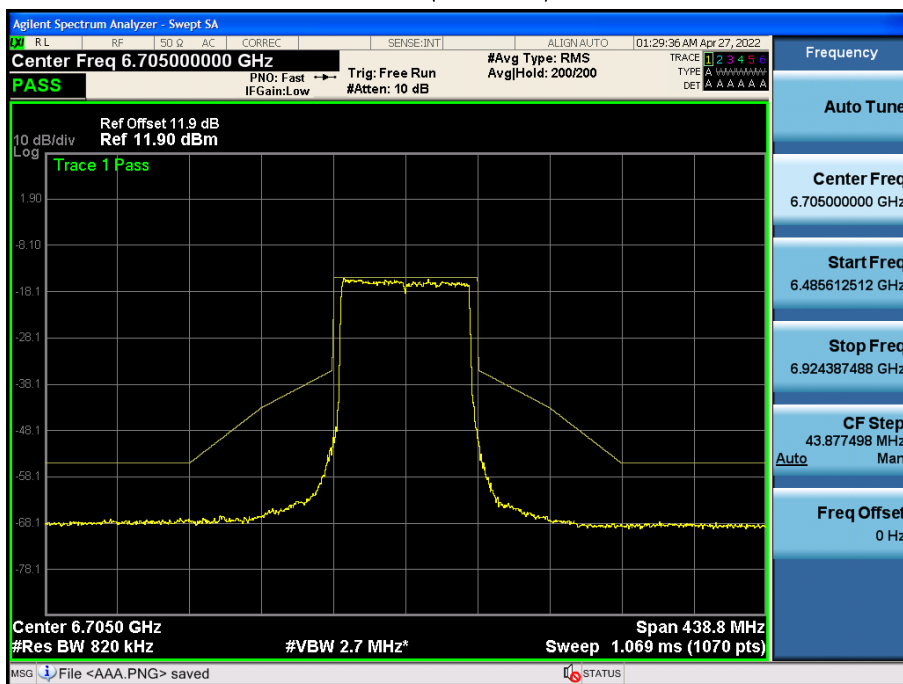

802.11ax HE80 Ch.183(6865 MHz) 996 Tones 67 RU

802.11ax HE80 Ch.151(6705 MHz) 996 Tones 67 RU