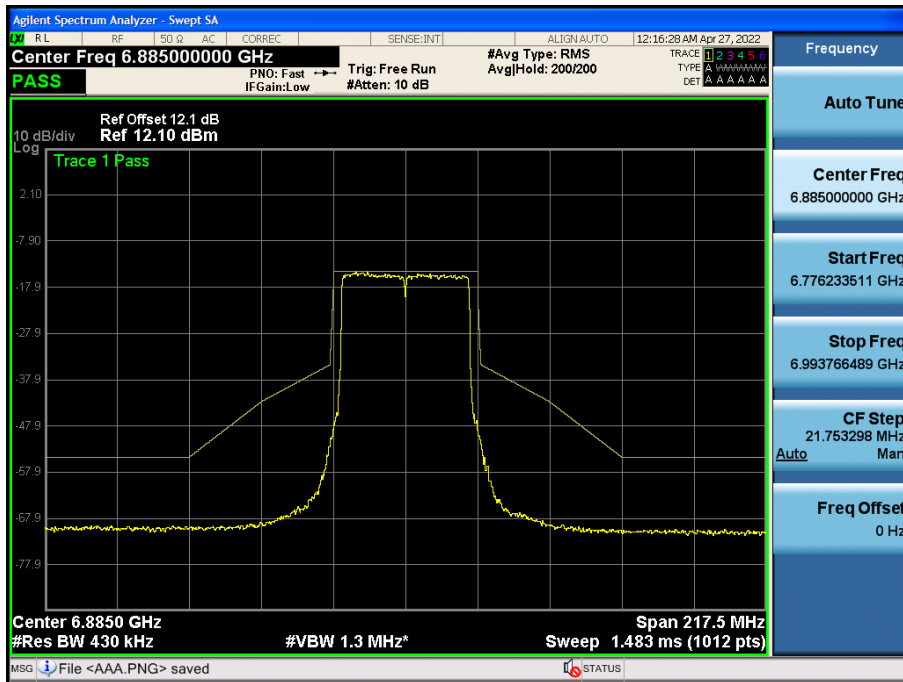

802.11ax HE40 Ch.123(6565 MHz) 484 Tones 65 RU

802.11ax HE40 Ch.147(6685 MHz) 484 Tones 65 RU

802.11ax HE40 Ch.179(6845 MHz) 484 Tones 65 RU

802.11ax HE40 Ch.187(6885 MHz) 484 Tones 65 RU

802.11ax HE40 Ch.211(7005 MHz) 484 Tones 65 RU