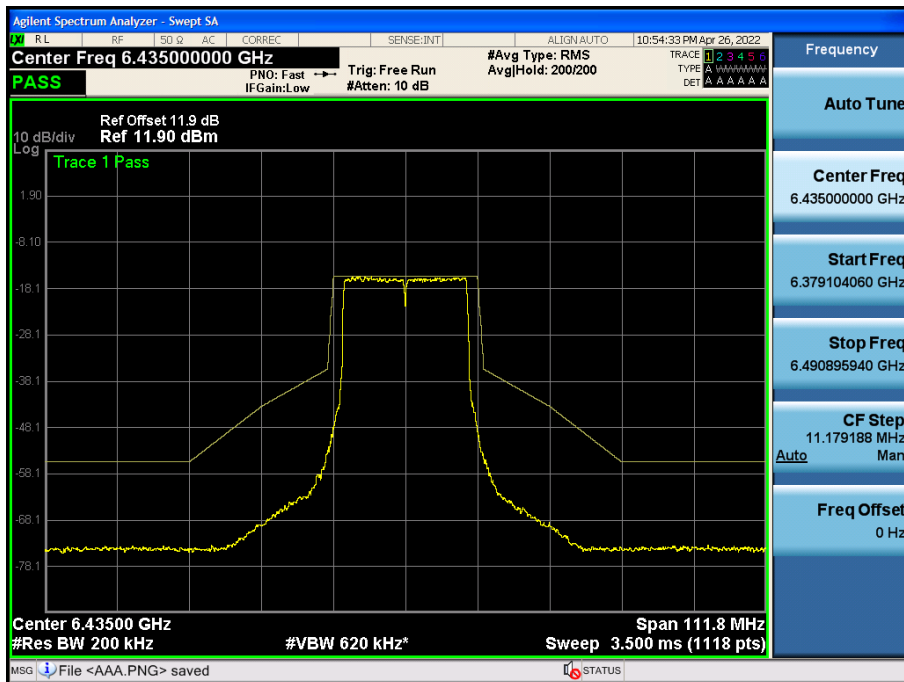

802.11ax HE20 Ch.97(6435 MHz) 242 Tones 61 RU