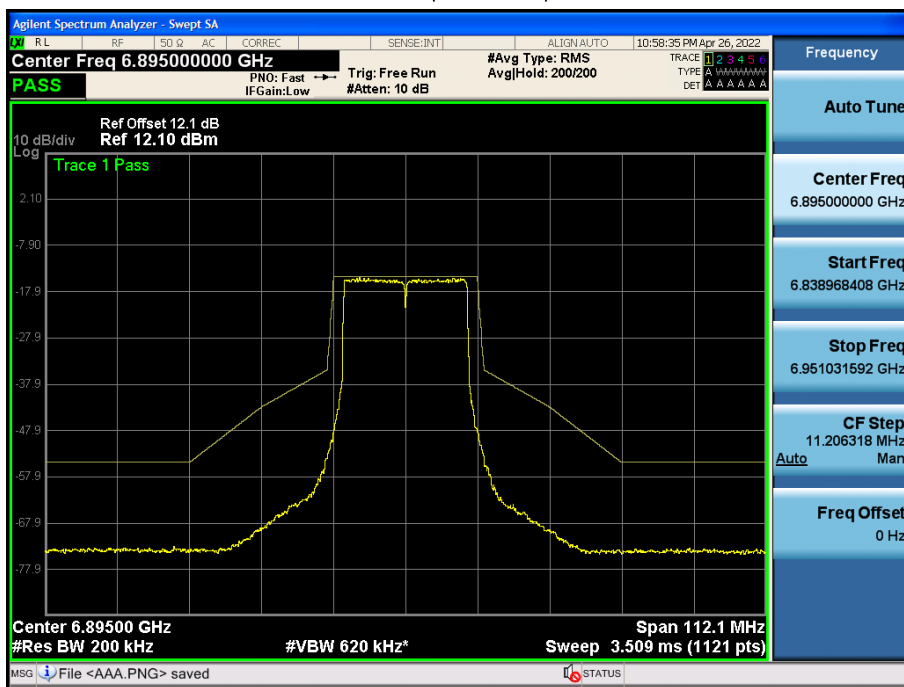

802.11ax HE20 Ch.189(6895 MHz) 242 Tones 61 RU