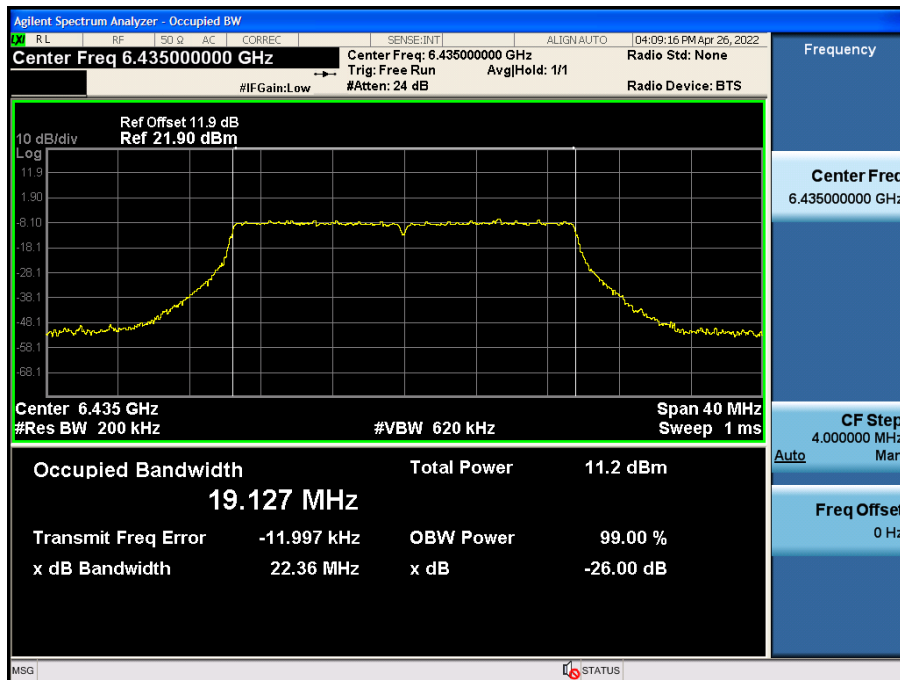

802.11a Ch.93(6415MHz)

802.11a Ch.97(6435 MHz)

802.11a Ch.185(6875 MHz)

802.11a Ch.209(6995 MHz)

802.11ax HE20 Ch.1(5955 MHz) 242 Tones 61 RU

802.11ax HE20 Ch.45(6175 MHz) 242 Tones 61 RU

802.11ax HE20 Ch.93(6415 MHz) 242 Tones 61 RU

802.11ax HE20 Ch.97(6435 MHz) 242 Tones 61 RU

802.11ax HE20 Ch.105(6475 MHz) 242 Tones 61 RU

802.11ax HE20 Ch.113(6515 MHz) 242 Tones 61 RU

802.11ax HE20 Ch.117(6535 MHz) 242 Tones 61 RU

802.11ax HE20 Ch.149(6695 MHz) 242 Tones 61 RU