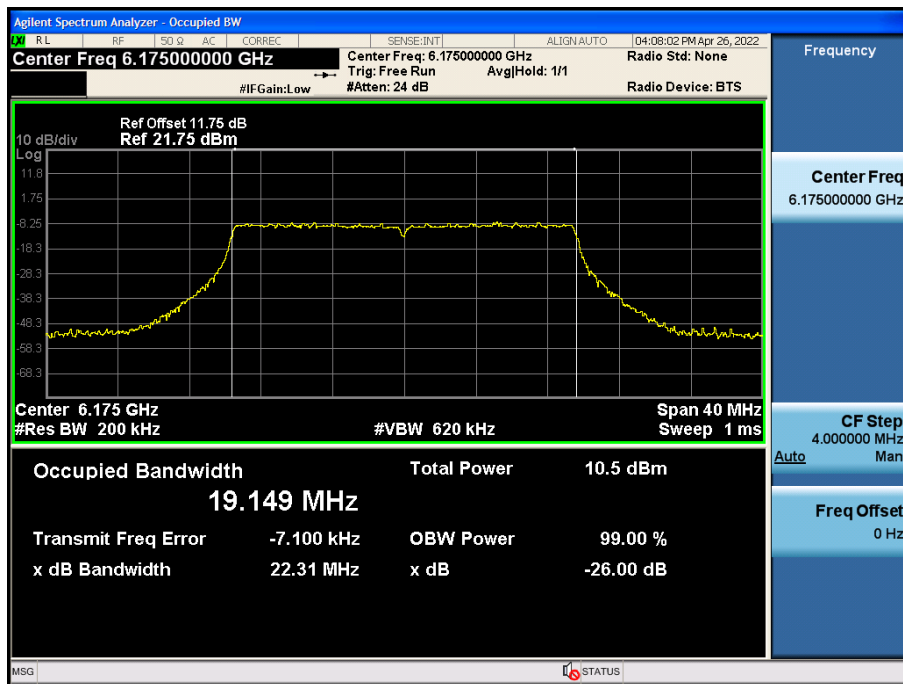

802.11a Ch.93(6415MHz)

802.11a Ch.97(6435 MHz)

802.11a Ch.185(6875 MHz)

802.11a Ch.209(6995 MHz)

802.11ax HE20 Ch.1(5955 MHz) 242 Tones 61 RU

802.11ax HE20 Ch.45(6175 MHz) 242 Tones 61 RU

802.11ax HE20 Ch.93(6415 MHz) 242 Tones 61 RU