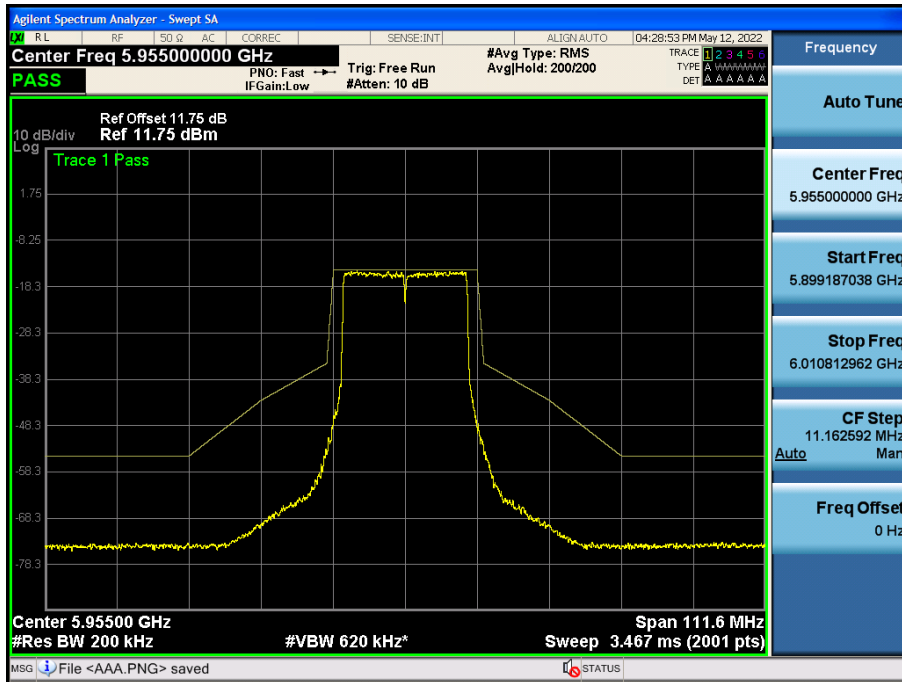

802.11a Ch.93(6415MHz)

802.11a Ch.97(6435 MHz)

802.11a Ch.185(6875 MHz)

802.11a Ch.209(6995 MHz)

802.11ax HE20 Ch.1(5955 MHz) 242 Tones 61 RU

802.11ax HE20 Ch.45(6175 MHz) 242 Tones 61 RU

802.11ax HE20 Ch.93(6415 MHz) 242 Tones 61 RU