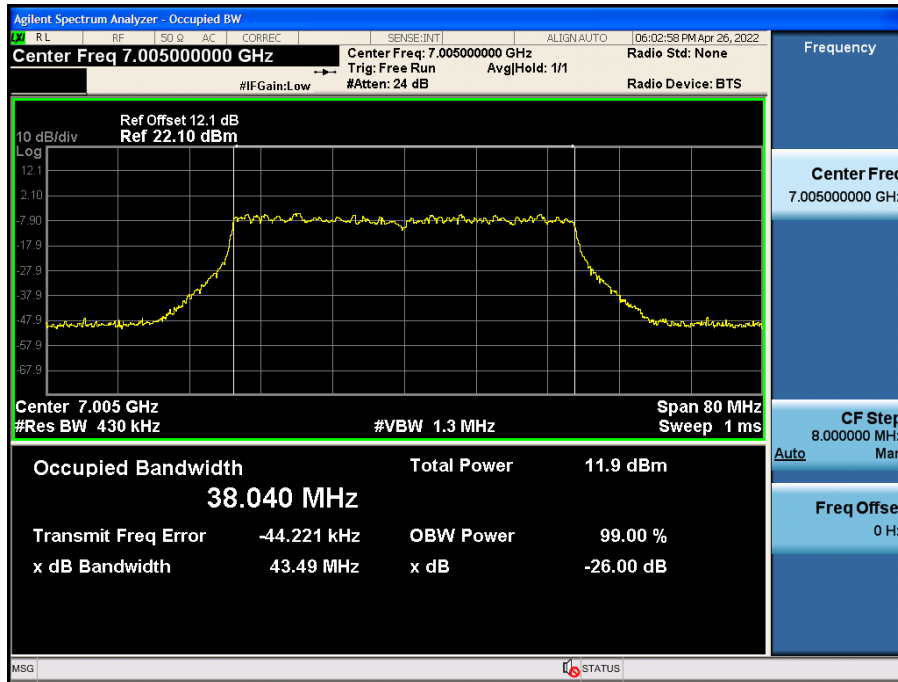

802.11ax HE40 Ch.123(6565 MHz) 484 Tones 65 RU

802.11ax HE40 Ch.147(6685 MHz) 484 Tones 65 RU

802.11ax HE40 Ch.179(6845 MHz) 484 Tones 65 RU

802.11ax HE40 Ch.187(6885 MHz) 484 Tones 65 RU

802.11ax HE40 Ch.211(7005 MHz) 484 Tones 65 RU