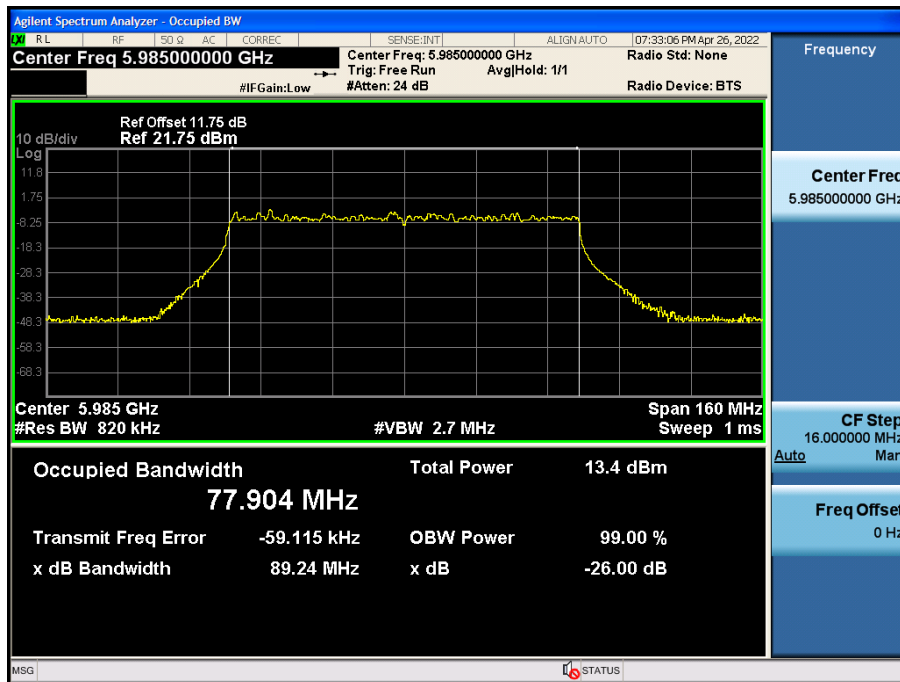

802.11ax HE 80 Ch.7(5985 MHz) 996 Tones 67 RU