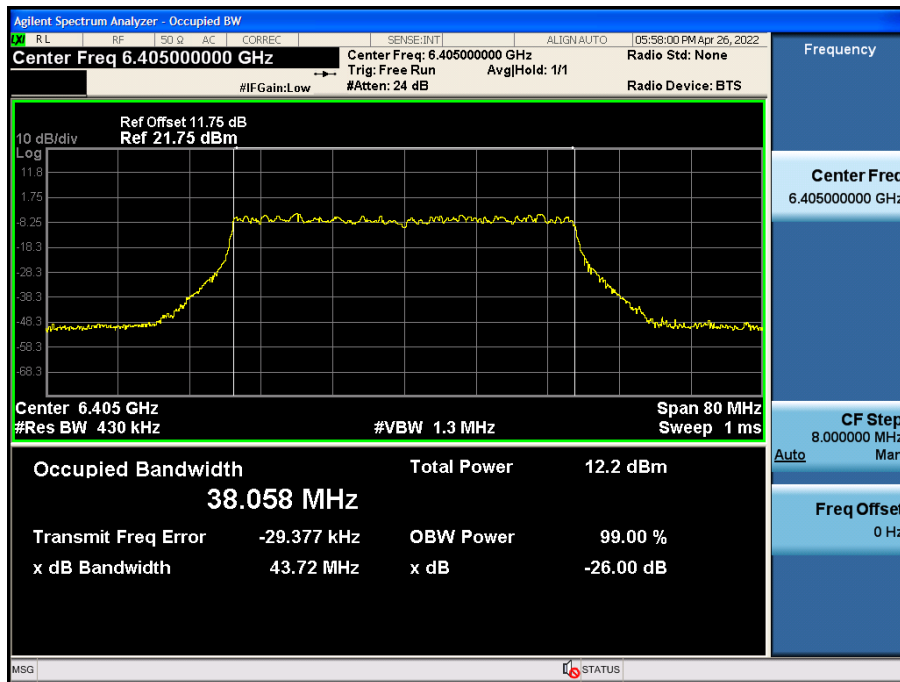

802.11ax HE40 Ch.91(6405 MHz) 484 Tones 65 RU