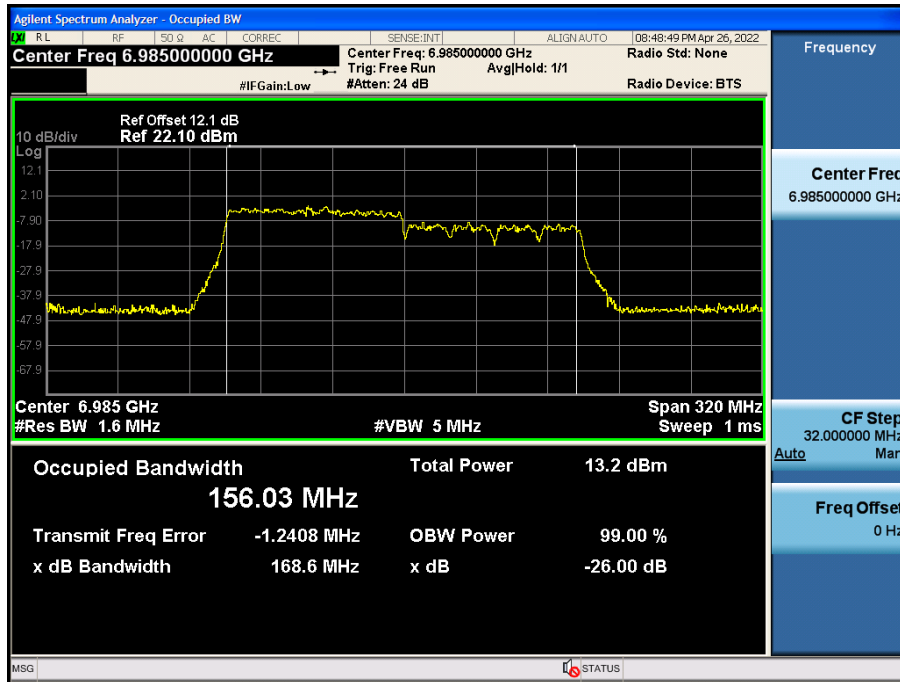

802.11ax HE160, 80_L Ch.15(6025 MHz) 996 Tones 67 RU

802.11ax HE160, 80_L Ch.47(6185 MHz) 996 Tones 67 RU

Bandwidth 160M, 80_L Ch.79(6345 MHz) 996 Tones 67 RU

802.11ax HE160, 80_L Ch.111(6505 MHz) 996 Tones 67 RU

802.11ax HE160, 80_L Ch.143(6665 MHz) 996 Tones 67 RU

802.11ax HE160, 80_L Ch.175(6825 MHz) 996 Tones 67 RU

802.11ax HE160, 80_L Ch.207(6985 MHz) 996 Tones 67 RU

802.11ax HE160, 80_U Ch. 15(6025 MHz) 484 Tones 66 RU