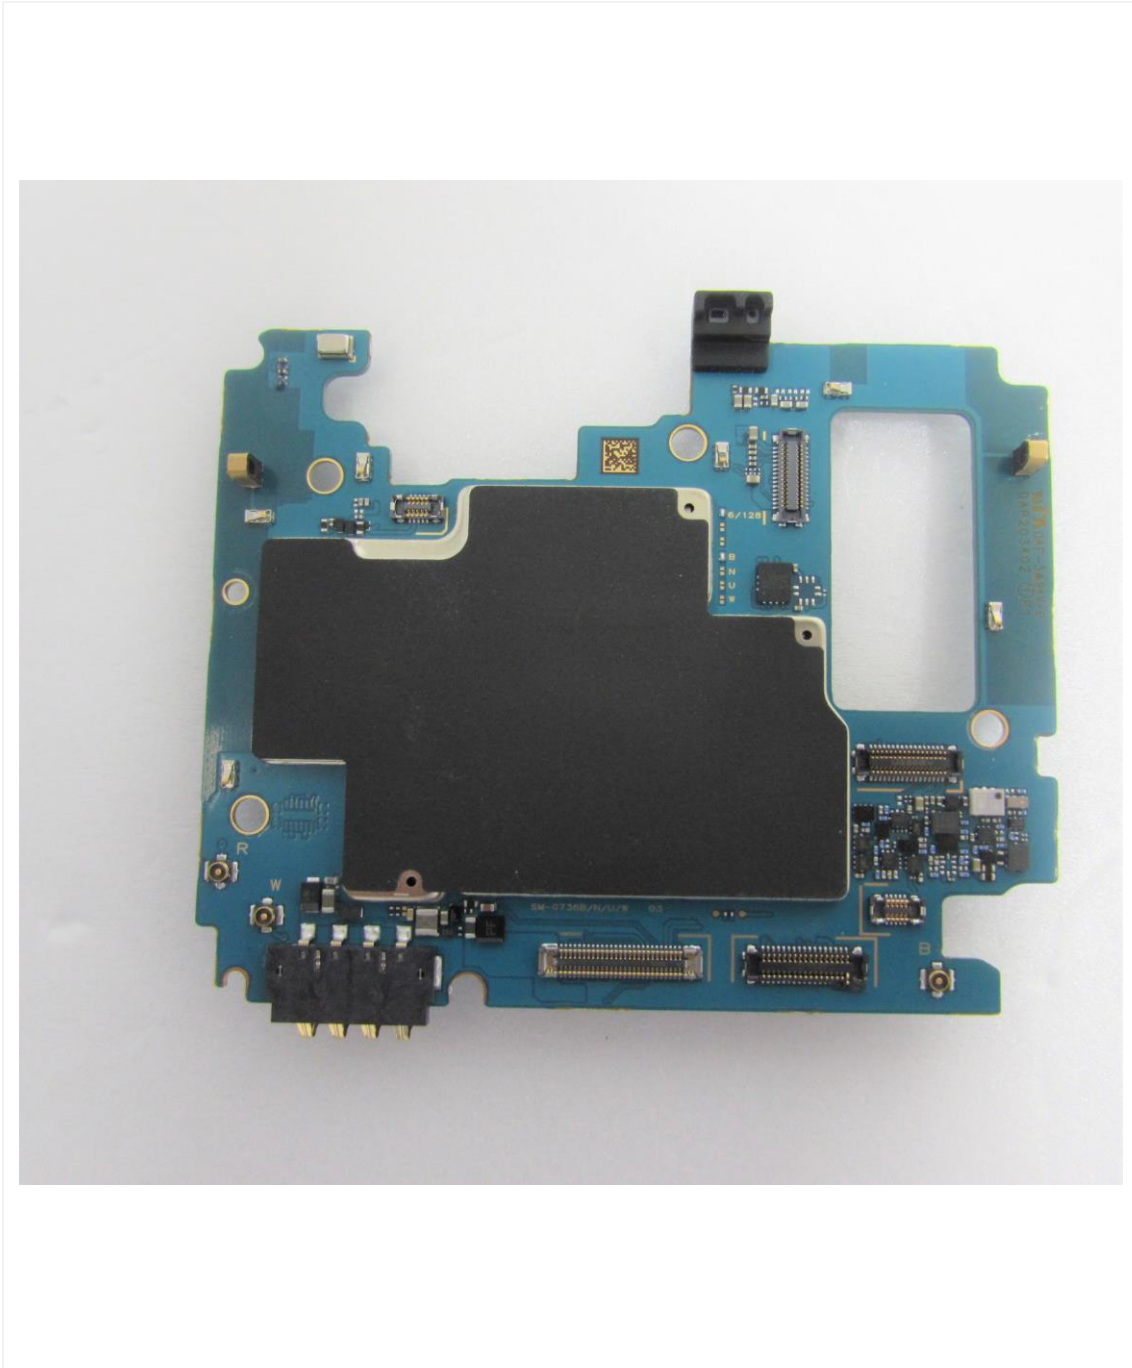

- INTERNAL PHOTOGRAPHS

■ Main / Bluetooth & WLAN Antenna Internal Photo

Rear View

	Antenna Location	FCC RF Band
Top	Sub#1	GSM : 850/1900 DRX WCDMA : B2/4/5 DRX LTE : B2/4/5/12/17/26/41/66 DRX
	Sub#2	GPS Rx WIFI1 2.4G & BT , WIFI2 5G & 6G TRX
	Sub#3	WIFI : WIFI1 5G & 6G TRX
	Sub#4	WIFI2 2.4G TRX
	Sub#5	LTE : B41 DRX MIMO
Bottom	Main#1	GSM : 850 TRX WCDMA : B5 TRX LTE : B5/12/17/26 TRX
	Main#2	GSM : 1900 TRX WCDMA : B2/4 TRX LTE : B2/4/41/66 TRX
	Main#3	LTE : 41 PRX MIMO

1. Internal Photo

2. Internal Photo

3. Internal Photo

4. Internal Photo

5. Internal Photo

6. Internal Photo

7. Internal Photo

8. Internal Photo

9. Internal Photo

10. Internal Photo

11. Internal Photo

12. Internal Photo

13. Internal Photo

14. Internal Photo

15. Internal Photo