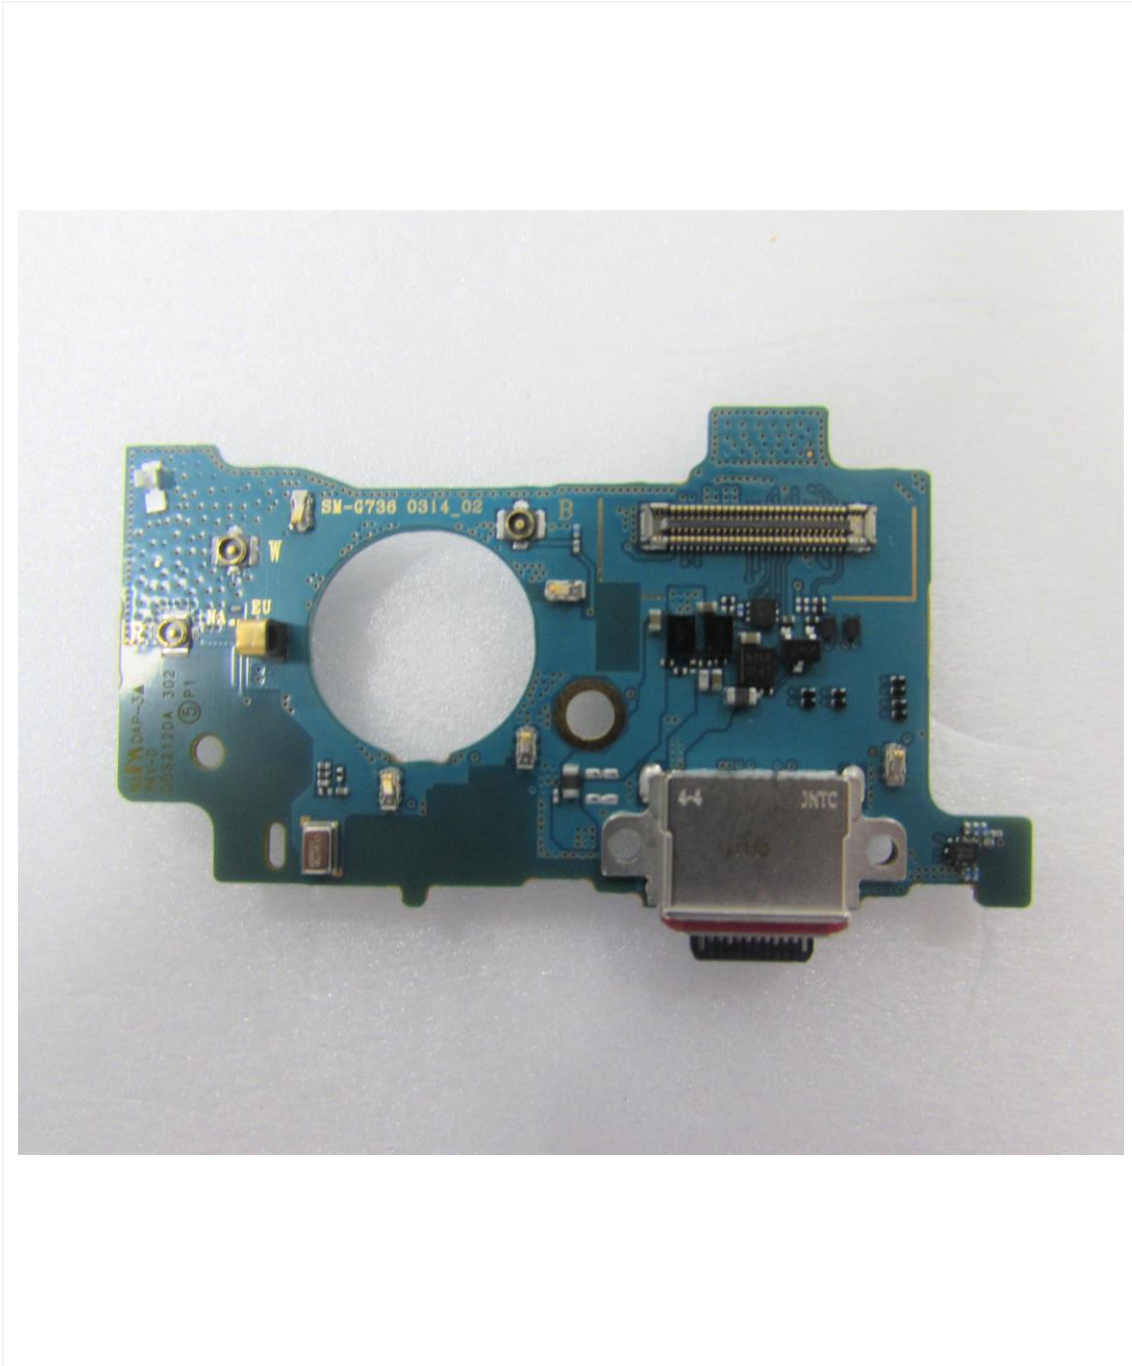

- INTERNAL PHOTOGRAPHS

■ Main / Bluetooth & WLAN Antenna Internal Photo

Rear View

	Antenna Location	FCC RF Band
Top	Sub#1	GSM : 850/1900 DRX WCDMA : B2/4/5 DRX LTE : B2/4/5/12/17/26/41/66 DRX
	Sub#2	GPS Rx WIFI1 2.4G & BT , WIFI2 5G & 6G TRX
	Sub#3	WIFI : WIFI1 5G & 6G TRX
	Sub#4	WIFI2 2.4G TRX
	Sub#5	LTE : B41 DRX MIMO
Bottom	Main#1	GSM : 850 TRX WCDMA : B5 TRX LTE : B5/12/17/26 TRX
	Main#2	GSM : 1900 TRX WCDMA : B2/4 TRX LTE : B2/4/41/66 TRX
	Main#3	LTE : 41 PRX MIMO

1. Internal Photo

2. Internal Photo

3. Internal Photo

4. Internal Photo

5. Internal Photo

6. Internal Photo

7. Internal Photo

8. Internal Photo

9. Internal Photo

10. Internal Photo

11. Internal Photo

12. Internal Photo

13. Internal Photo

14. Internal Photo

15. Internal Photo