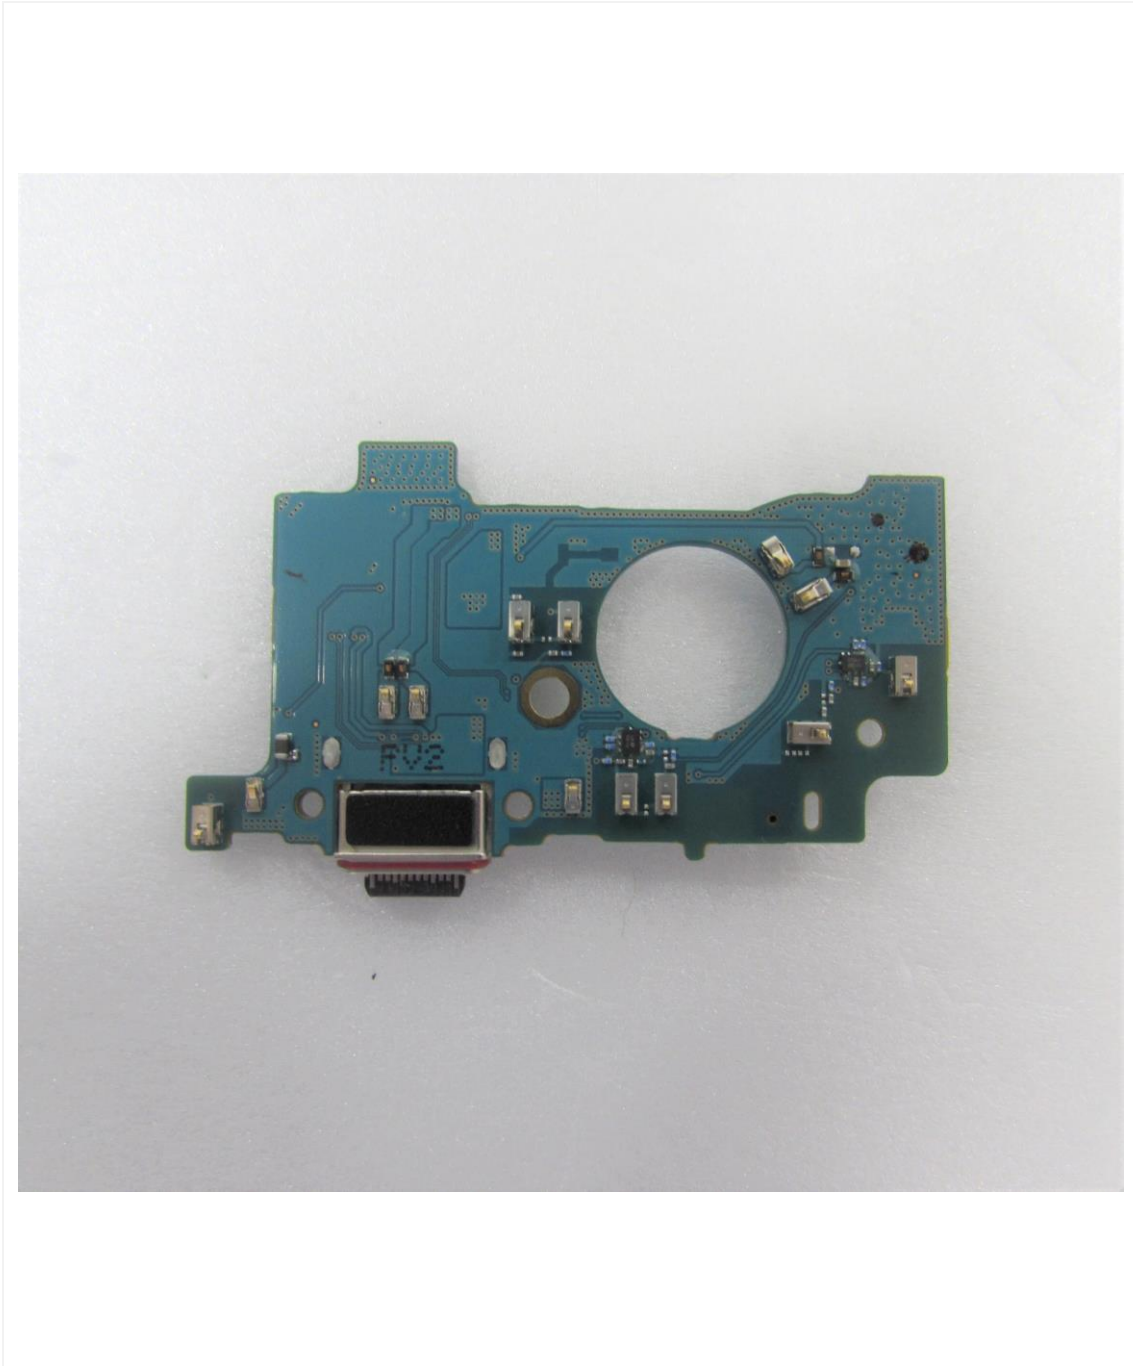

- INTERNAL PHOTOGRAPHS

■ Main / Bluetooth & WLAN Antenna Internal Photo

Rear View

	Antenna Location	FCC RF Band
Top	Sub#1	GSM : 850/1900 DRX WCDMA : B2/4/5 DRX LTE : B2/4/5/12/17/26/41/66 DRX
	Sub#2	GPS Rx WIFI1 2.4G & BT , WIFI2 5G & 6G TRX
	Sub#3	WIFI : WIFI1 5G & 6G TRX
	Sub#4	WIFI2 2.4G TRX
	Sub#5	LTE : B41 DRX MIMO
Bottom	Main#1	GSM : 850 TRX WCDMA : B5 TRX LTE : B5/12/17/26 TRX
	Main#2	GSM : 1900 TRX WCDMA : B2/4 TRX LTE : B2/4/41/66 TRX
	Main#3	LTE : 41 PRX MIMO

9. Internal Photo

10. Internal Photo

11. Internal Photo

12. Internal Photo

13. Internal Photo

14. Internal Photo

15. Internal Photo