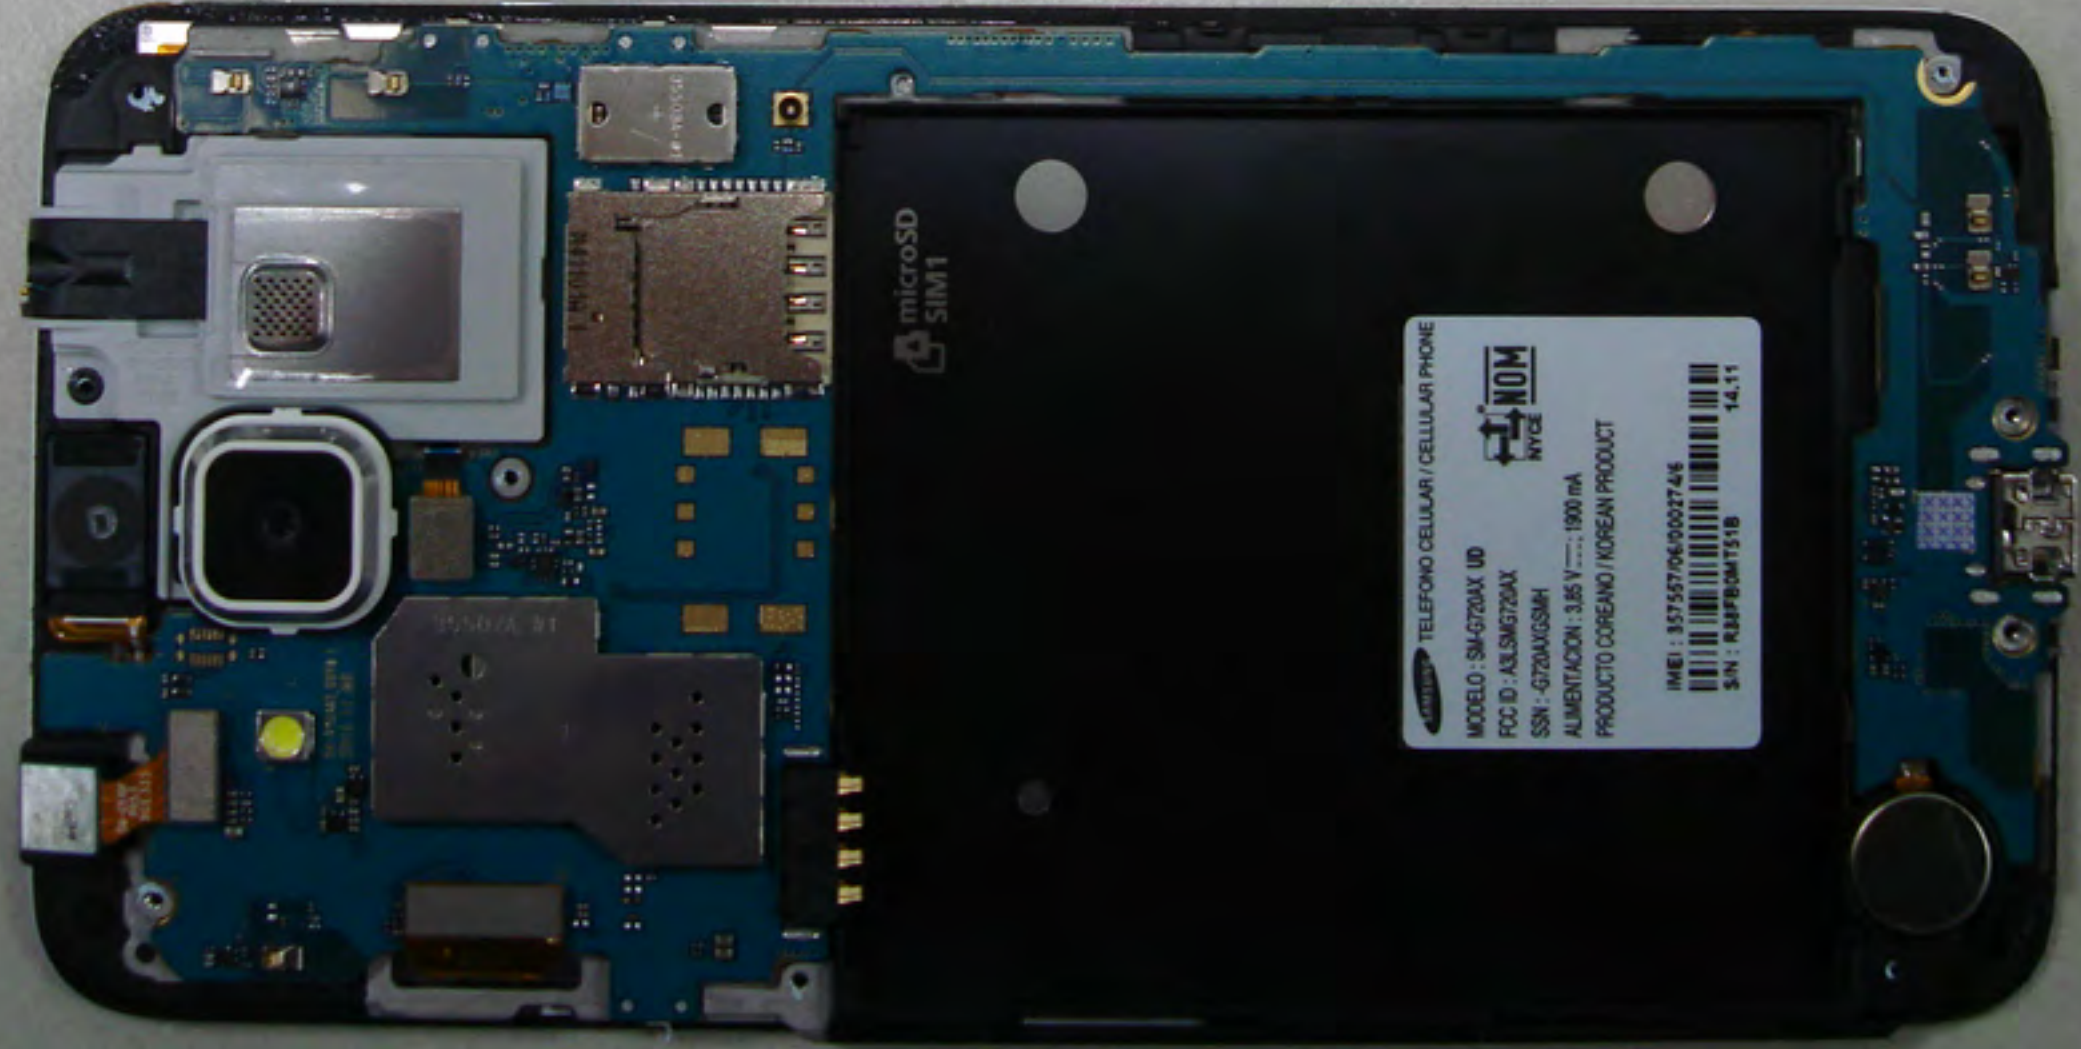

TELEFONO CELLULAR / CELLULAR PHONE

MODELO: SM-G720AX UD
FCC ID: AALS0720AX
SSN: G720AXGSMH
ALIMENTACION: 3,65 V ---- 1000 mA
PRODUCTO COREANO / KOREAN PRODUCT

IMEI: 357587060002746
S/N: R32P0MTS1B 14.11

INOM
NYCE

0 MAX-2 >ALC 01-2

microSD
SIM1

SAMSUNG TELEFONO CELLULAR / CELLULAR PHONE
MODELO : SM-G720AX UD
FCC ID : A3LSMG720AX
SSN : -G720AXGSMH
ALIMENTACION : 3.85 V ---; 1900 mA
PRODUCTO COREANO / KOREAN PRODUCT
IMEI : 357557/06/000274/6
S/N : R38FB0MT51B
14.11