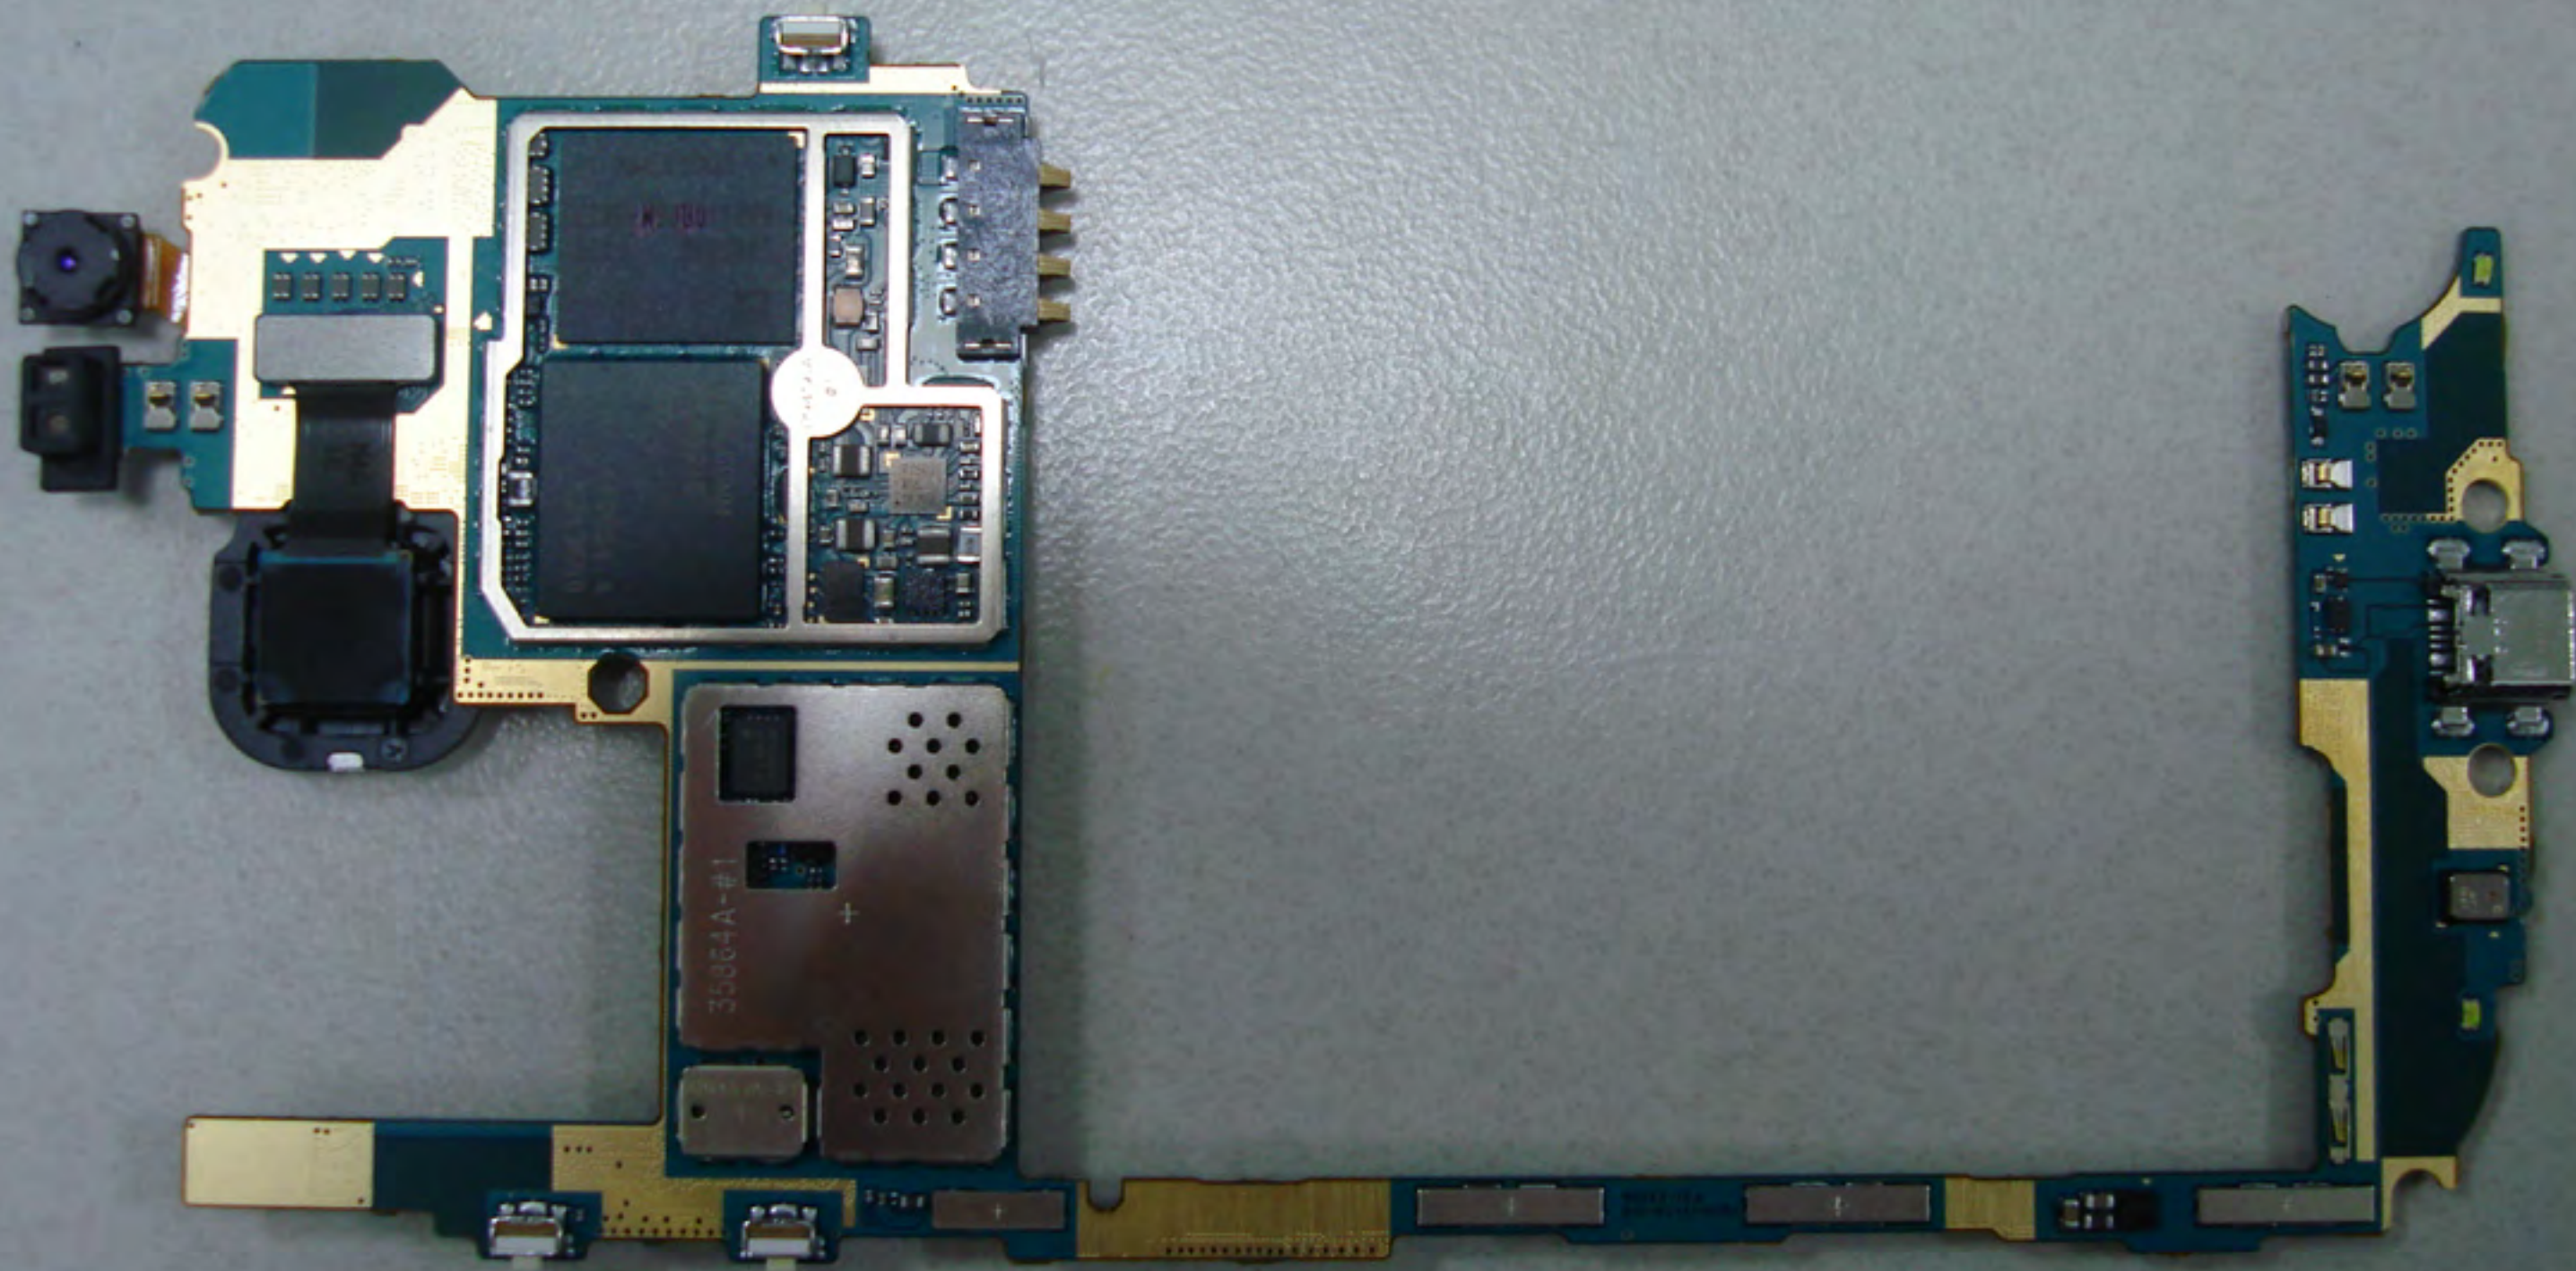

TELEFONO CELLULAR / CELLULAR PHONE

MODELO: SM-G720AX UD
FCC ID: AALS0720AX
SSN: G720AXGSMH
ALIMENTACION: 3,65 V ---- 1000 mA
PRODUCTO COREANO / KOREAN PRODUCT

IMEI: 357587060002746
S/N: R32P0MTS1B 14.11

INOM
NYCE

0 MAX-2 >ALC 01-2

microSD
SIM1

SAMSUNG TELEFONO CELLULAR / CELLULAR PHONE
MODELO : SM-G720AX UD
FCC ID : A3LSMG720AX
SSN : -G720AXGSMH
ALIMENTACION : 3.85 V ---; 1900 mA
PRODUCTO COREANO / KOREAN PRODUCT
IMEI : 357557/06/000274/6
S/N : R38FB0MT51B
14.11

1 INO EE

G120AX

10

11

12

13

14

15