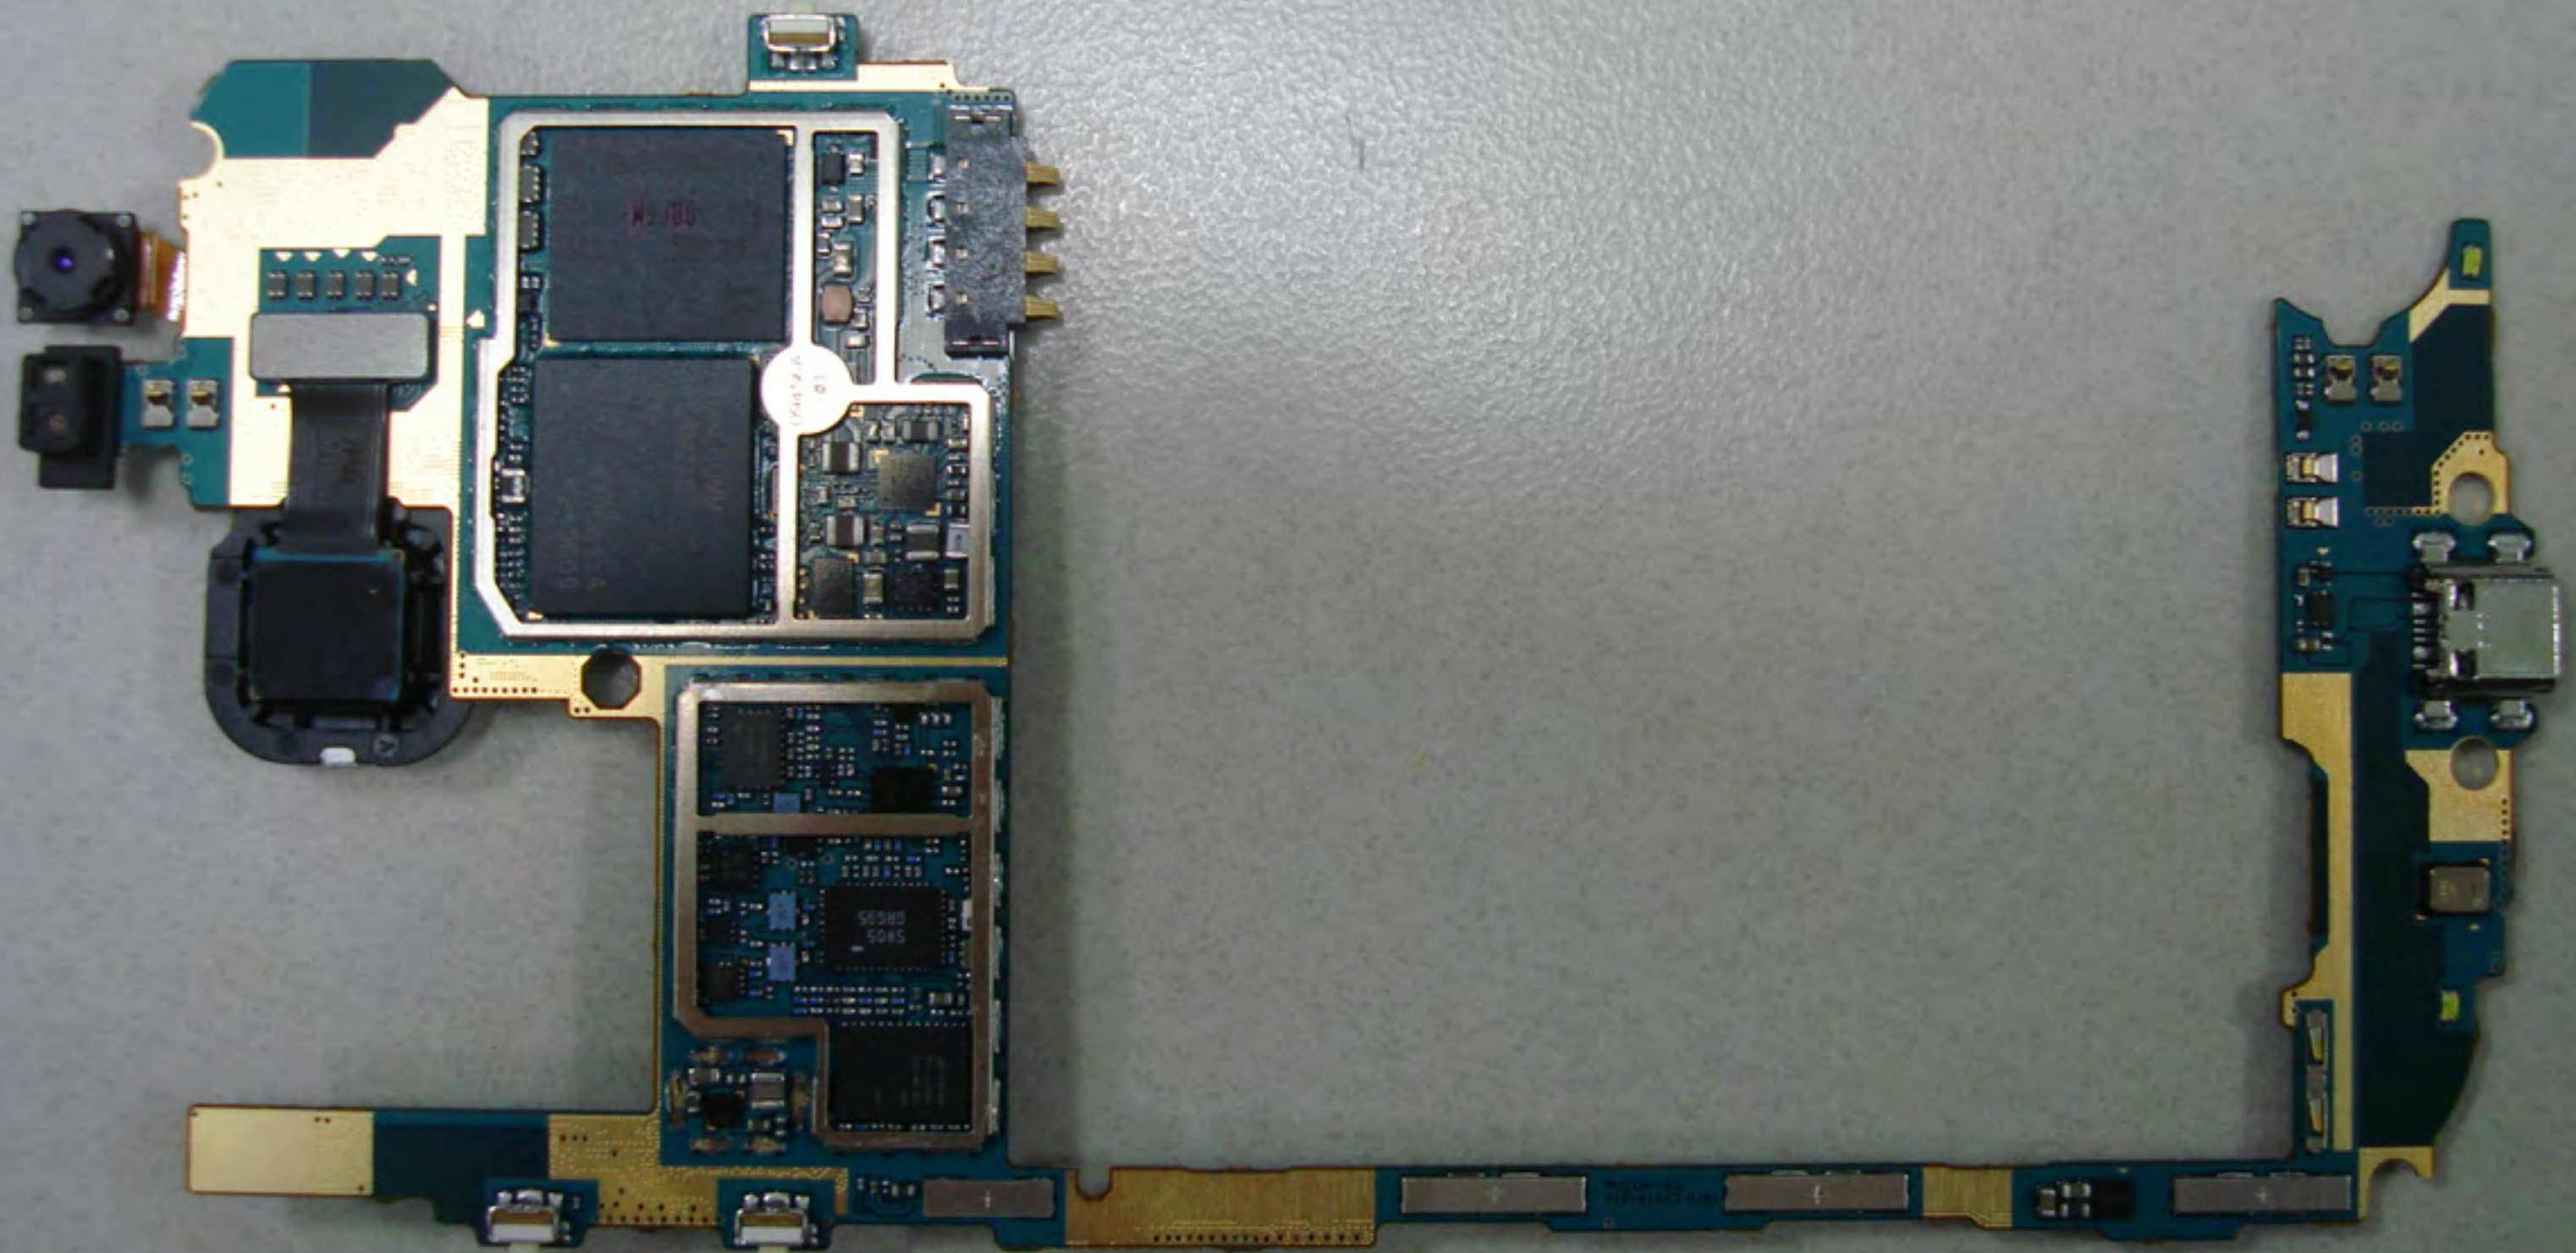

TELEFONO CELLULAR / CELLULAR PHONE

MODELO: SM-G720AX UD
FCC ID: AALS0720AX
SSN: G720AXGSMH
ALIMENTACION: 3,65 V ---- 1000 mA
PRODUCTO COREANO / KOREAN PRODUCT

IMEI: 357587060002746
S/N: R32P0MTS1B 14.11

INOM
NYCE

0 MAX-2 >ALC 01-2

microSD
SIM1

SAMSUNG TELEFONO CELLULAR / CELLULAR PHONE
MODELO : SM-G720AX UD
FCC ID : A3LSMG720AX
SSN : -G720AXGSMH
ALIMENTACION : 3.85 V ---; 1900 mA
PRODUCTO COREANO / KOREAN PRODUCT
IMEI : 357557/06/000274/6
S/N : R38FB0MT51B
14.11

1 INO EE

G120AX

10

11

12

13

14

15