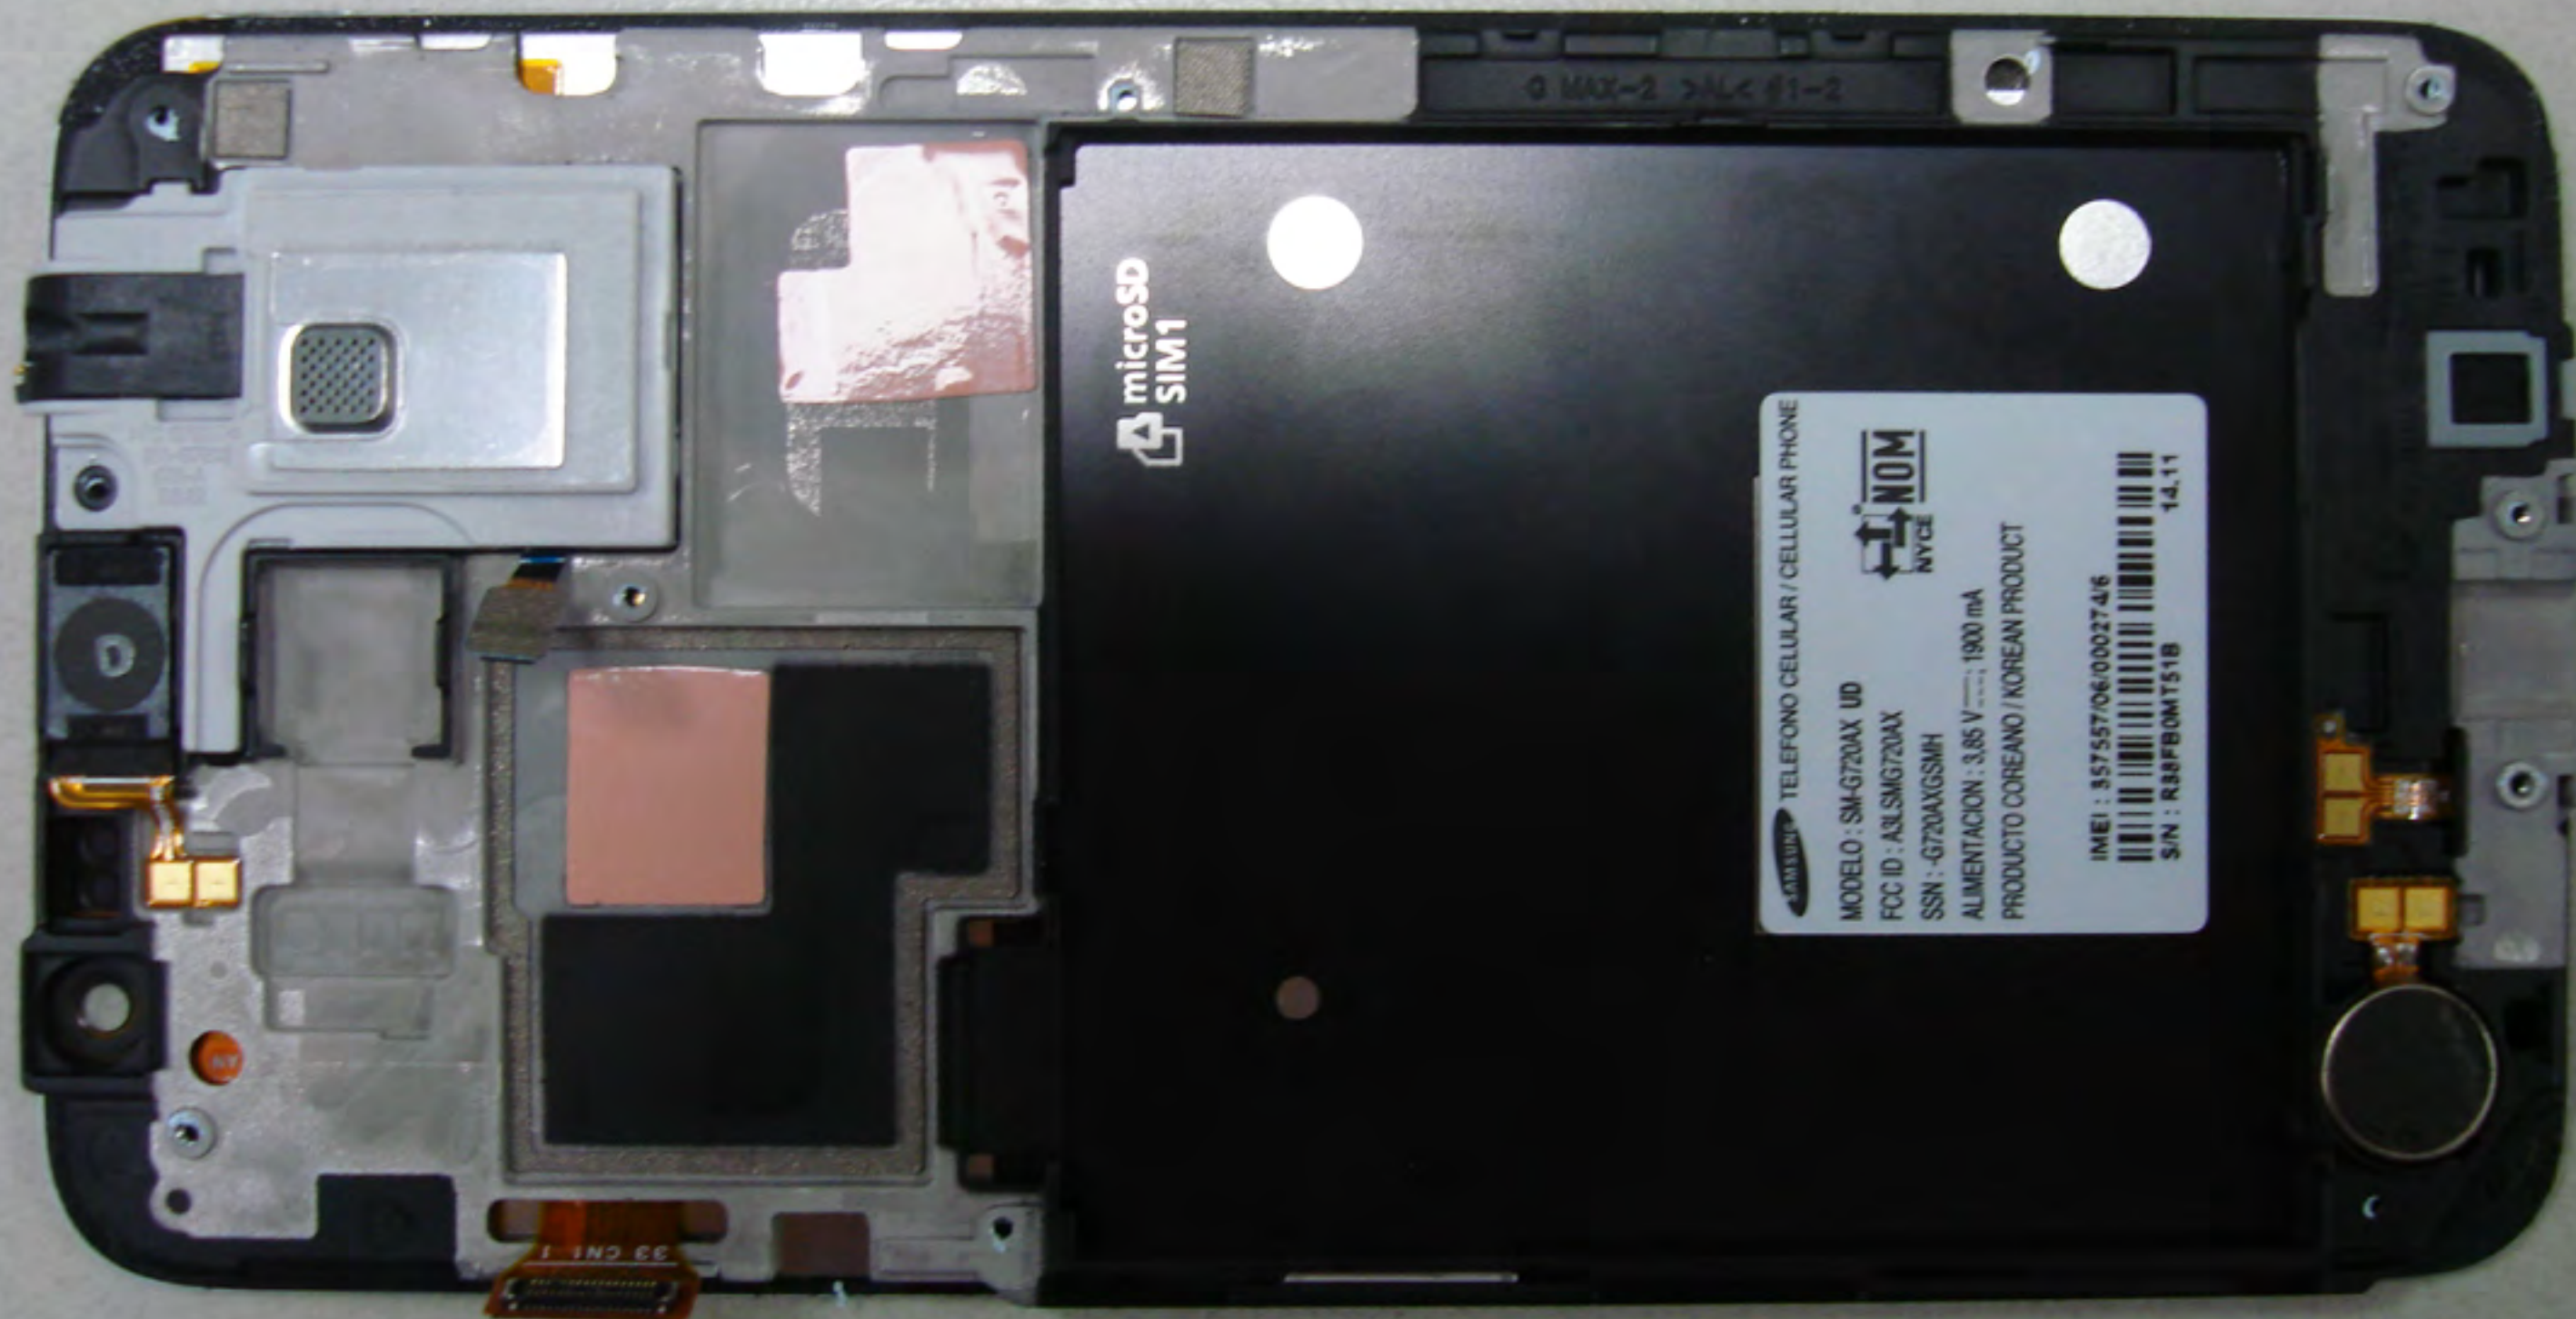

TELEFONO CELLULAR / CELLULAR PHONE

MODELO: SM-G720AX UD
FCC ID: AALS0720AX
SSN: G720AXGSMH
ALIMENTACION: 3,65 V ---- 1000 mA
PRODUCTO COREANO / KOREAN PRODUCT

IMEI: 357587060002746
S/N: R32P0MTS1B 14.11

INOM
NYCE

0 MAX-2 >ALC 01-2

microSD
SIM1

SAMSUNG TELEFONO CELLULAR / CELLULAR PHONE
MODELO : SM-G720AX UD
FCC ID : A3LSMG720AX
SSN : -G720AXGSMH
ALIMENTACION : 3.85 V ---; 1900 mA
PRODUCTO COREANO / KOREAN PRODUCT
IMEI : 357557/06/000274/6
S/N : R38FB0MT51B
14.11