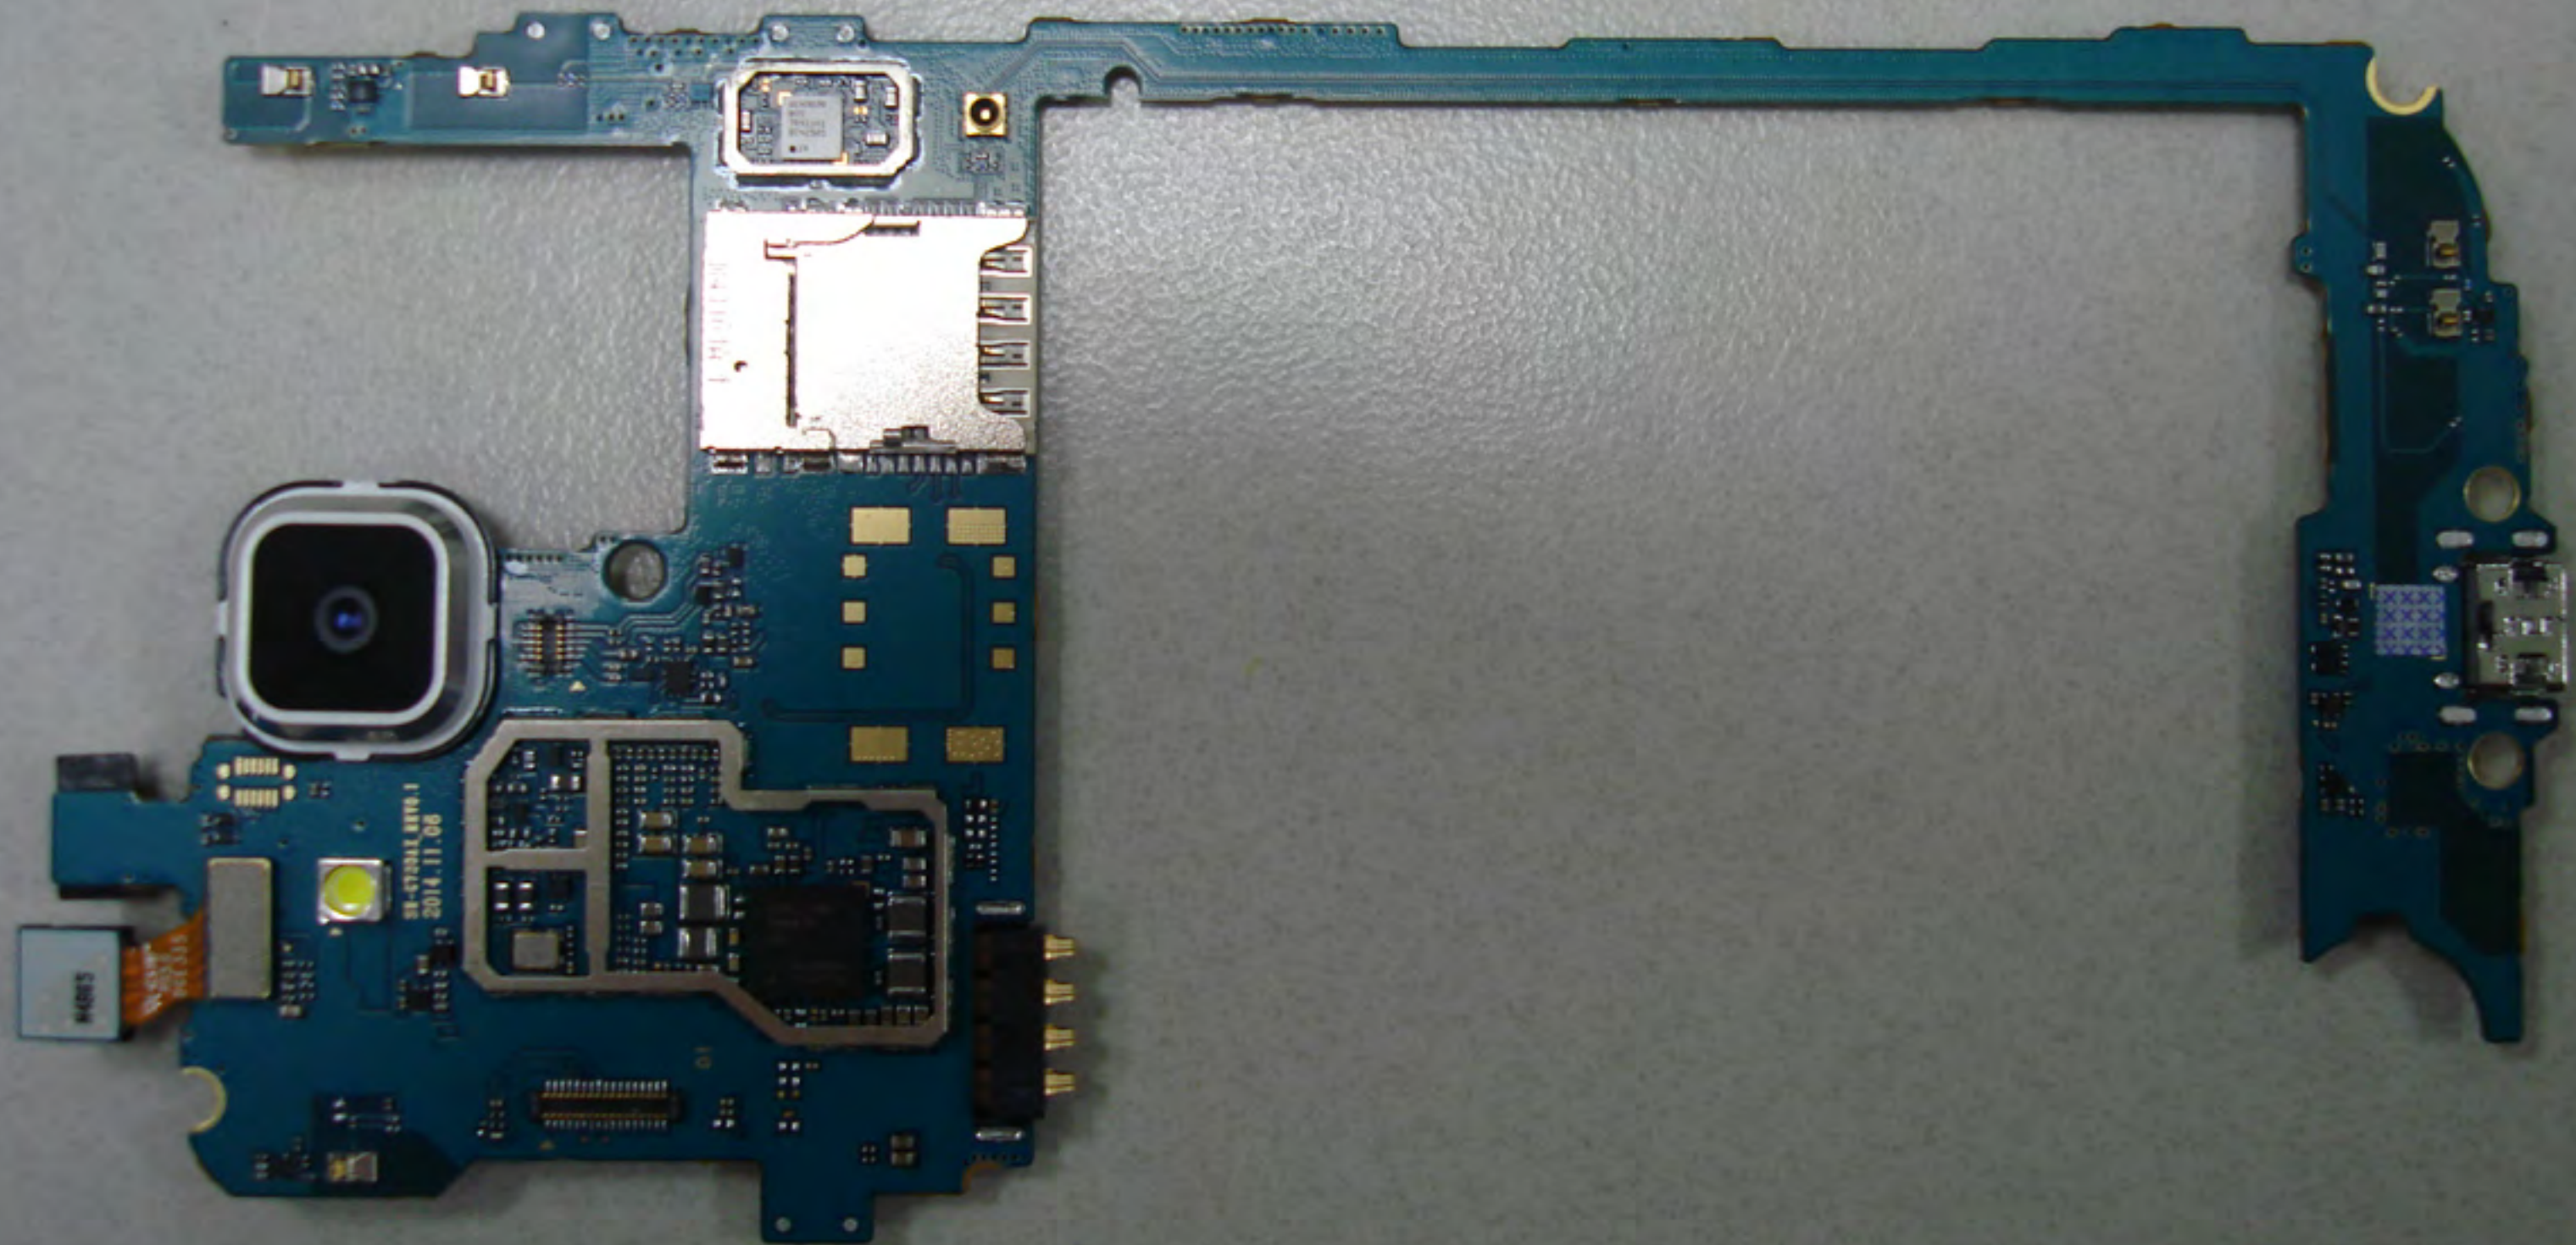

TELEFONO CELLULAR / CELLULAR PHONE

MODELO: SM-G720AX UD
FCC ID: AALS0720AX
SSN: G720AXGSMH
ALIMENTACION: 3,65 V ---- 1000 mA
PRODUCTO COREANO / KOREAN PRODUCT

IMEI: 357587060002746
S/N: R32P0MTS1B 14.11

INOM
NYCE

0 MAX-2 >ALC 01-2

microSD
SIM1

SAMSUNG TELEFONO CELLULAR / CELLULAR PHONE
MODELO : SM-G720AX UD
FCC ID : A3LSMG720AX
SSN : -G720AXGSMH
ALIMENTACION : 3.85 V ---; 1900 mA
PRODUCTO COREANO / KOREAN PRODUCT
IMEI : 357557/06/000274/6
S/N : R38FB0MT51B
14.11

1 INO EE

G120AX

10

11

12

13

14

15