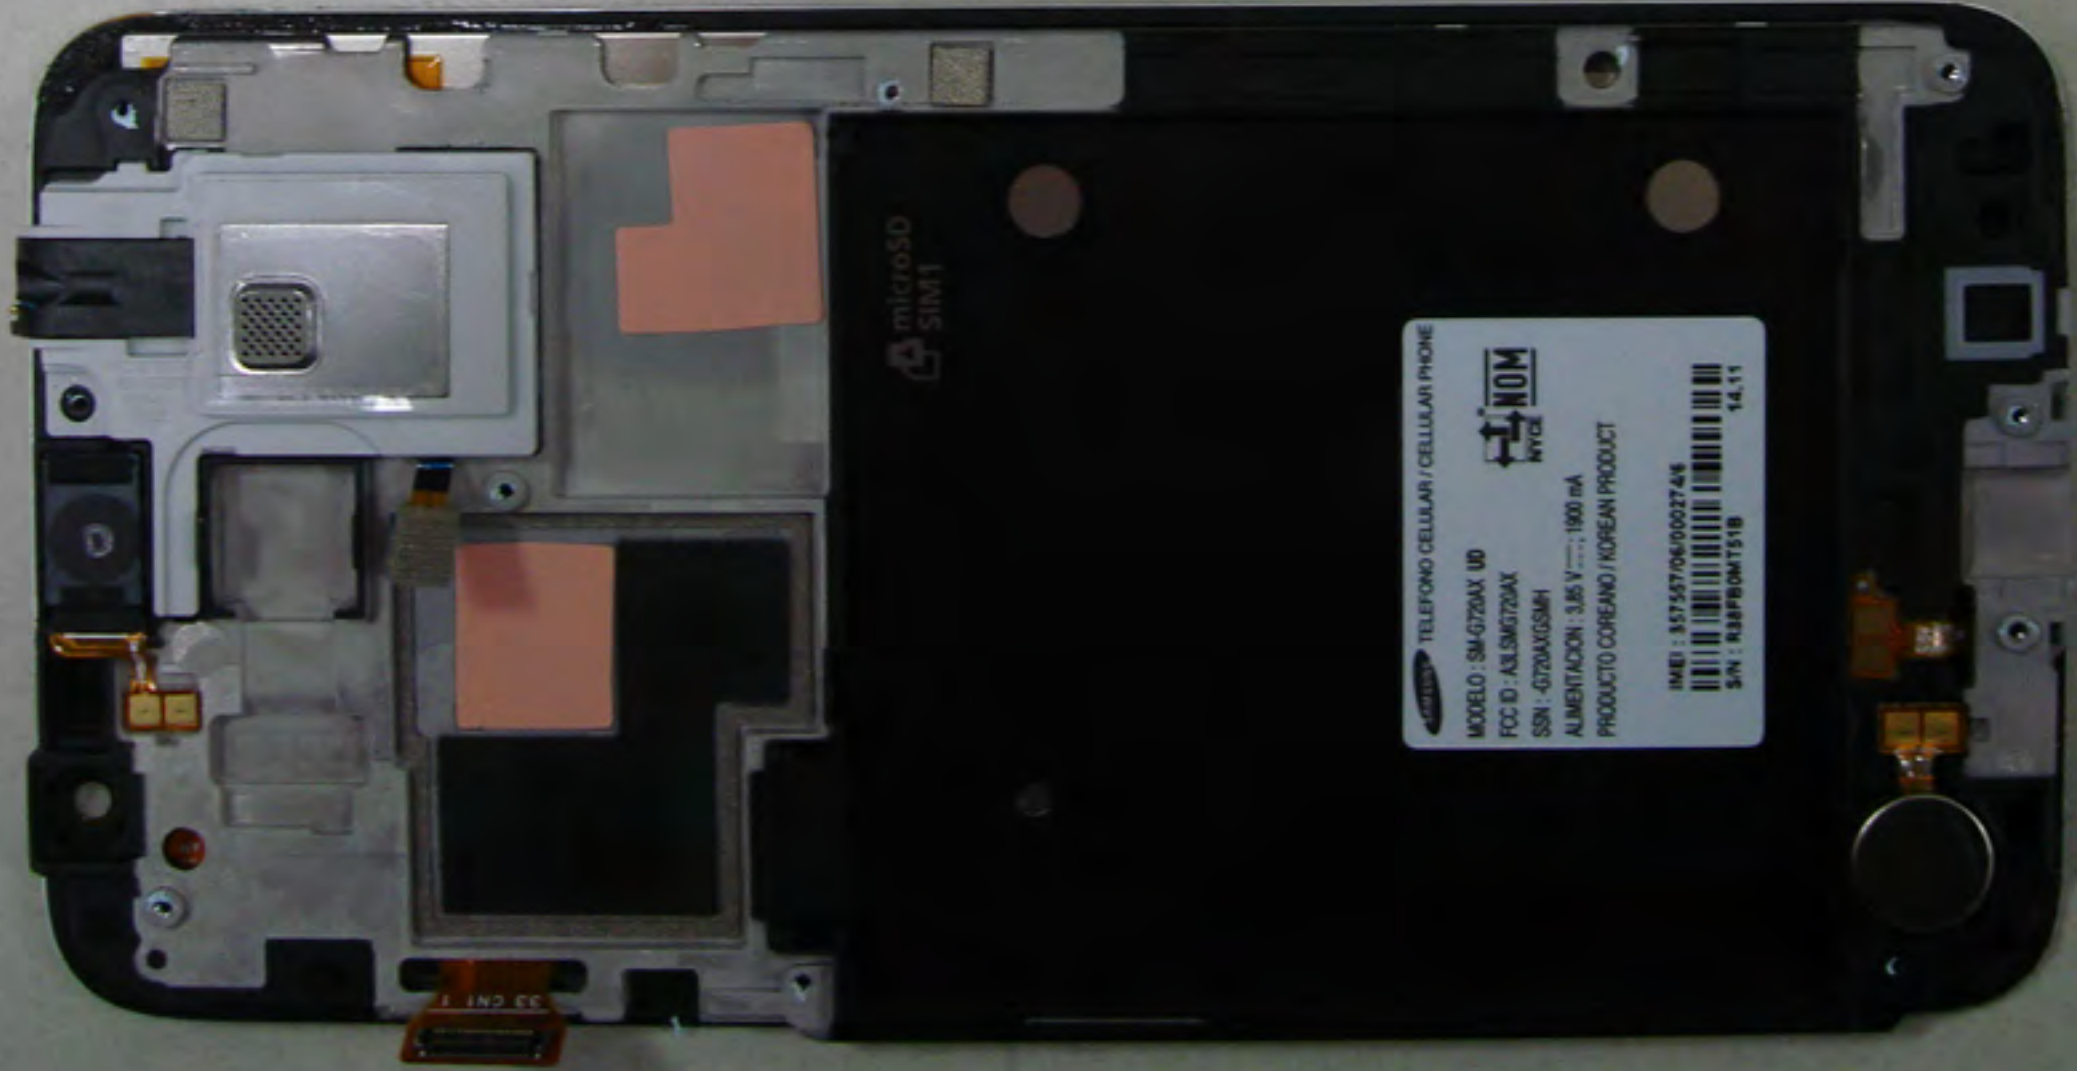

TELEFONO CELLULAR / CELLULAR PHONE

MODELO: SM-G720AX UD
FCC ID: AALS0720AX
SSN: G720AXGSMH
ALIMENTACION: 3,65 V ---- 1000 mA
PRODUCTO COREANO / KOREAN PRODUCT

IMEI: 357587060002746
S/N: R32P0MTS1B 14.11

INOM
NYCE

0 MAX-2 >ALC 01-2

microSD
SIM1

SAMSUNG TELEFONO CELLULAR / CELLULAR PHONE
MODELO : SM-G720AX UD
FCC ID : A3LSMG720AX
SSN : -G720AXGSMH
ALIMENTACION : 3.85 V ---; 1900 mA
PRODUCTO COREANO / KOREAN PRODUCT
IMEI : 357557/06/000274/6
S/N : R38FB0MT51B
14.11

1 INO EE

G120AX

10

11

12

13

14

15