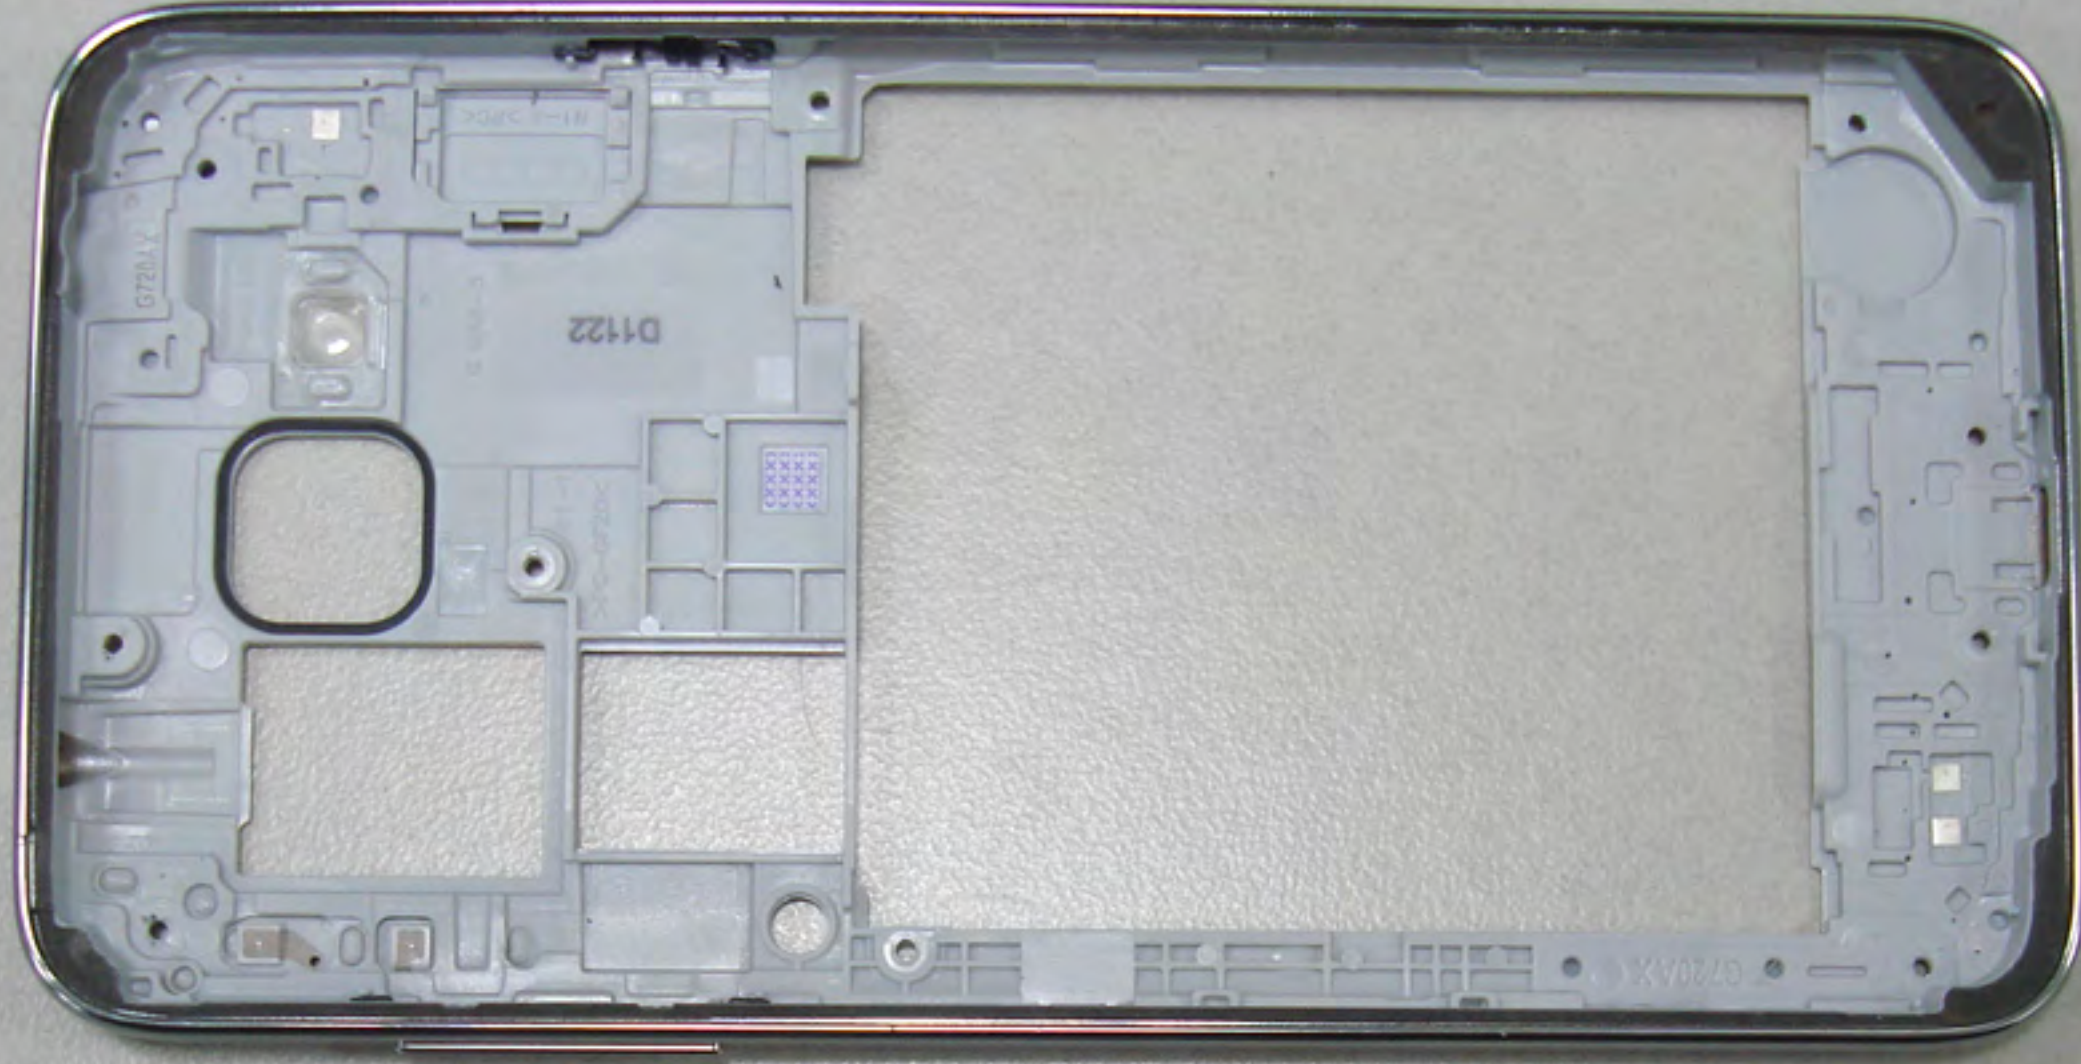

TELEFONO CELLULAR / CELLULAR PHONE

MODELO: SM-G720AX UD
FCC ID: AALS0720AX
SSN: G720AXGSMH
ALIMENTACION: 3,65 V ---- 1000 mA
PRODUCTO COREANO / KOREAN PRODUCT

IMEI: 357587060002746
S/N: R32P0MTS1B 14.11

INOM
NYCE

0 MAX-2 >ALC 01-2

microSD
SIM1

SAMSUNG TELEFONO CELLULAR / CELLULAR PHONE
MODELO : SM-G720AX UD
FCC ID : A3LSMG720AX
SSN : -G720AXGSMH
ALIMENTACION : 3.85 V ---; 1900 mA
PRODUCTO COREANO / KOREAN PRODUCT
IMEI : 357557/06/000274/6
S/N : R38FB0MT51B
14.11