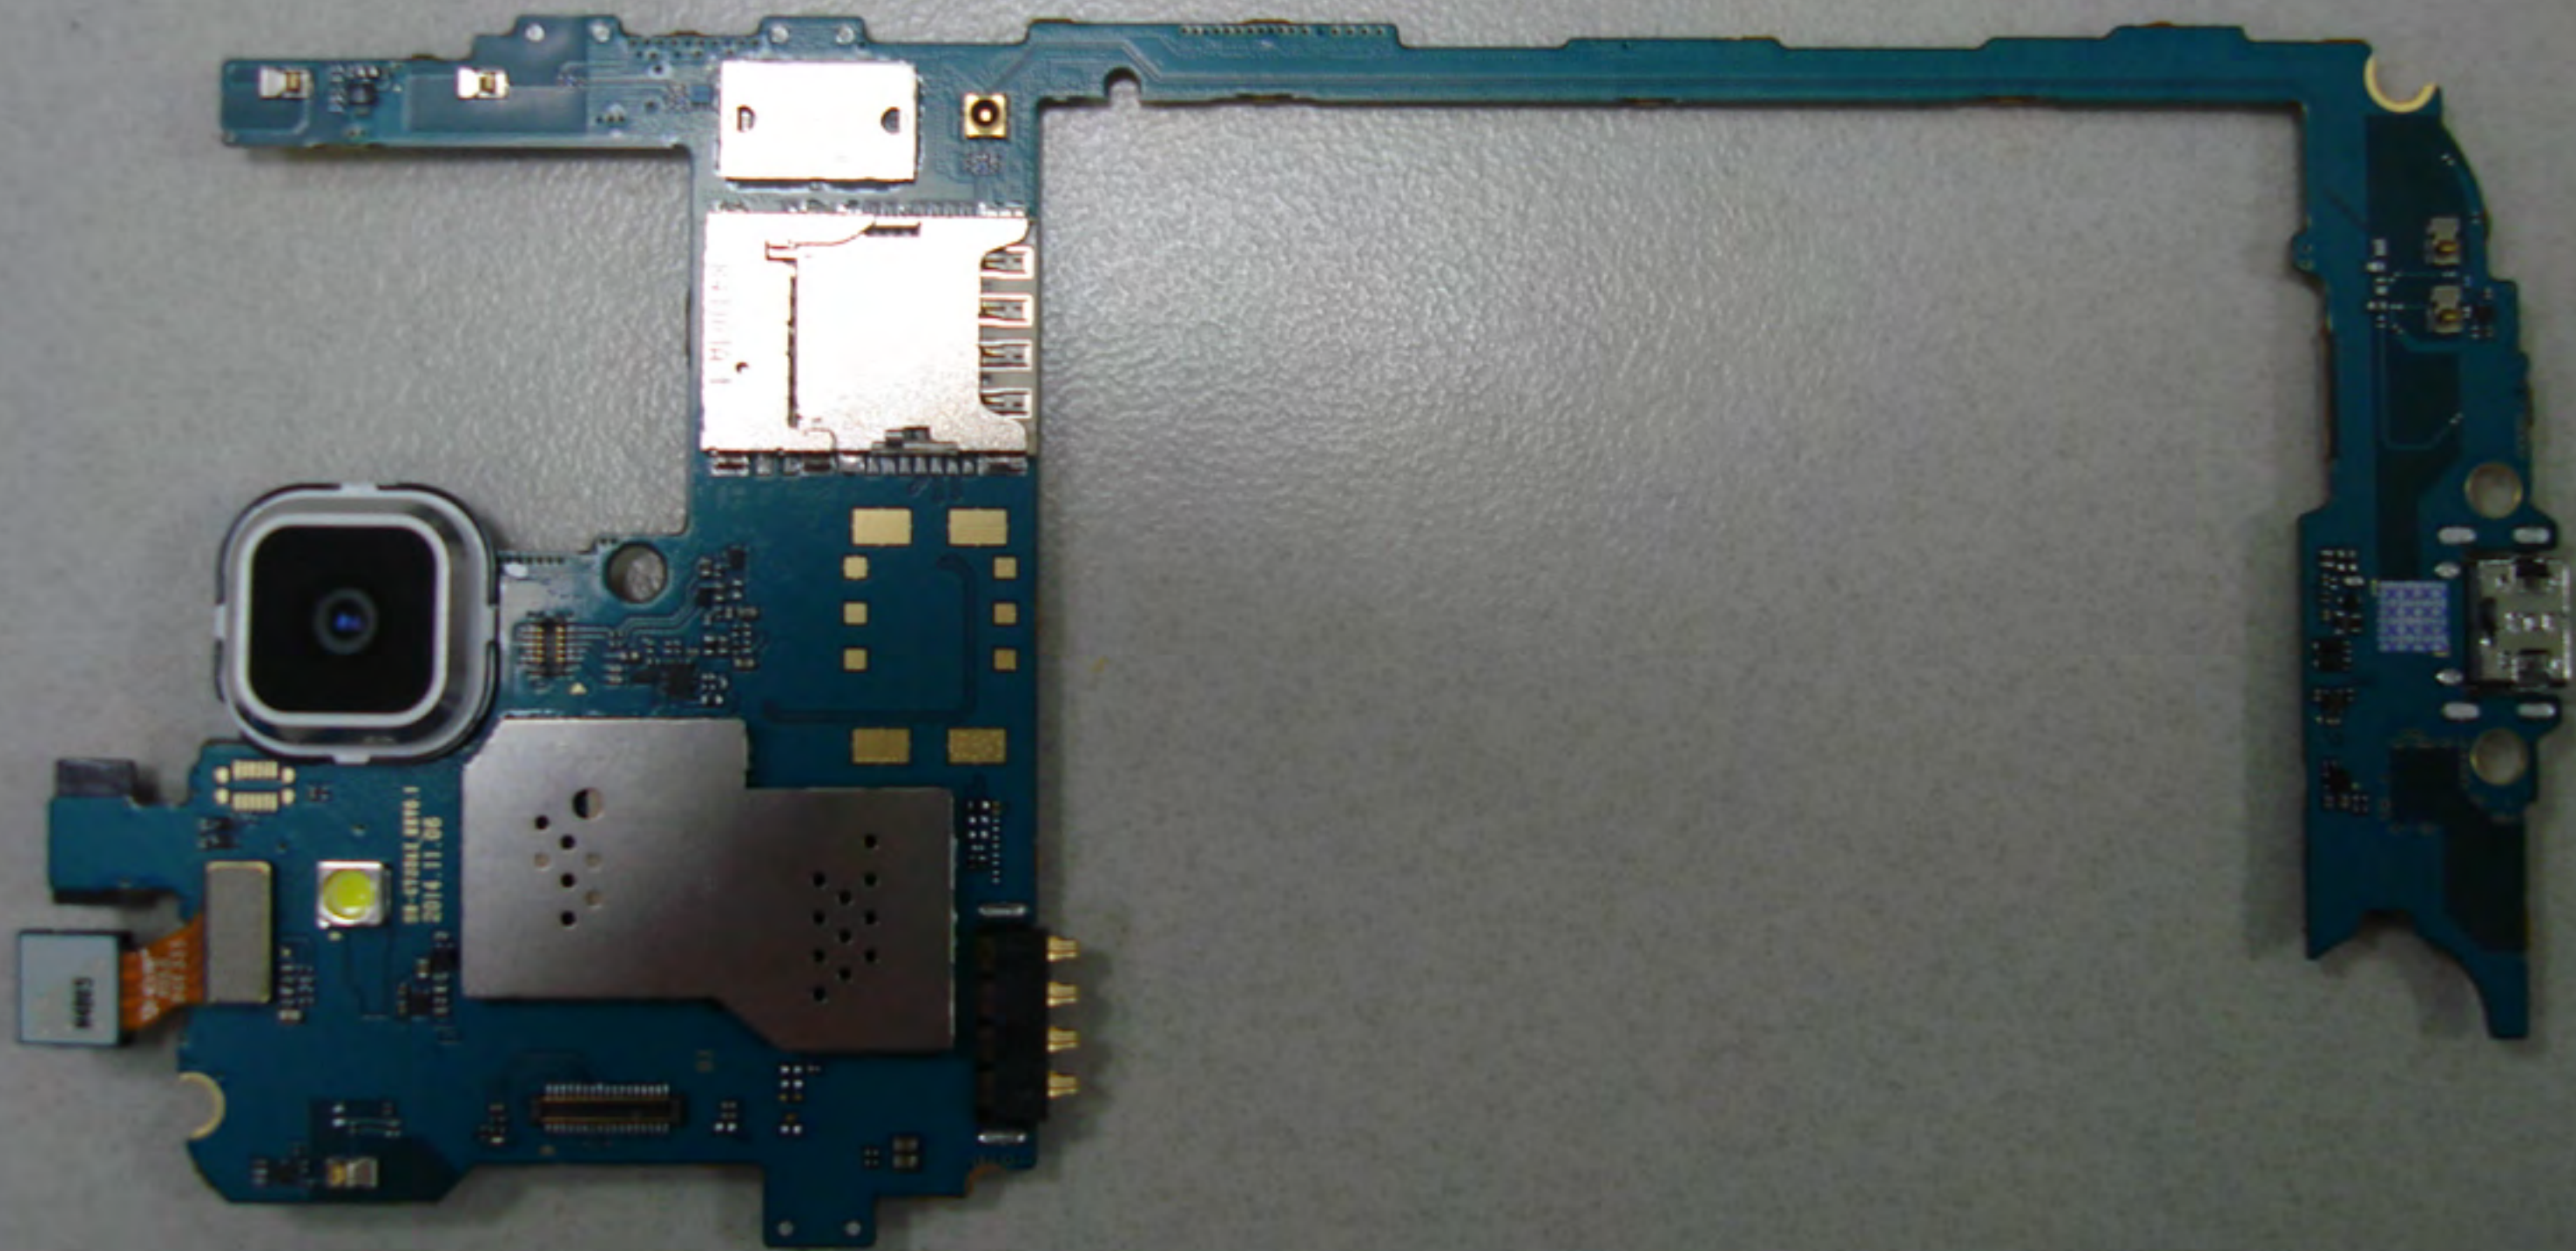

TELEFONO CELLULAR / CELLULAR PHONE

MODELO: SM-G720AX UD
FCC ID: AALS0720AX
SSN: G720AXGSMH
ALIMENTACION: 3,65 V ---- 1000 mA
PRODUCTO COREANO / KOREAN PRODUCT

IMEI: 357587060002746
S/N: R32P0MTS1B 14.11

INOM
NYCE

0 MAX-2 >ALC 01-2

microSD
SIM1

SAMSUNG TELEFONO CELLULAR / CELLULAR PHONE
MODELO : SM-G720AX UD
FCC ID : A3LSMG720AX
SSN : -G720AXGSMH
ALIMENTACION : 3.85 V ---; 1900 mA
PRODUCTO COREANO / KOREAN PRODUCT
IMEI : 357557/06/000274/6
S/N : R38FB0MT51B
14.11

1 INO EE

G120AX

10

11

12

13

14

15