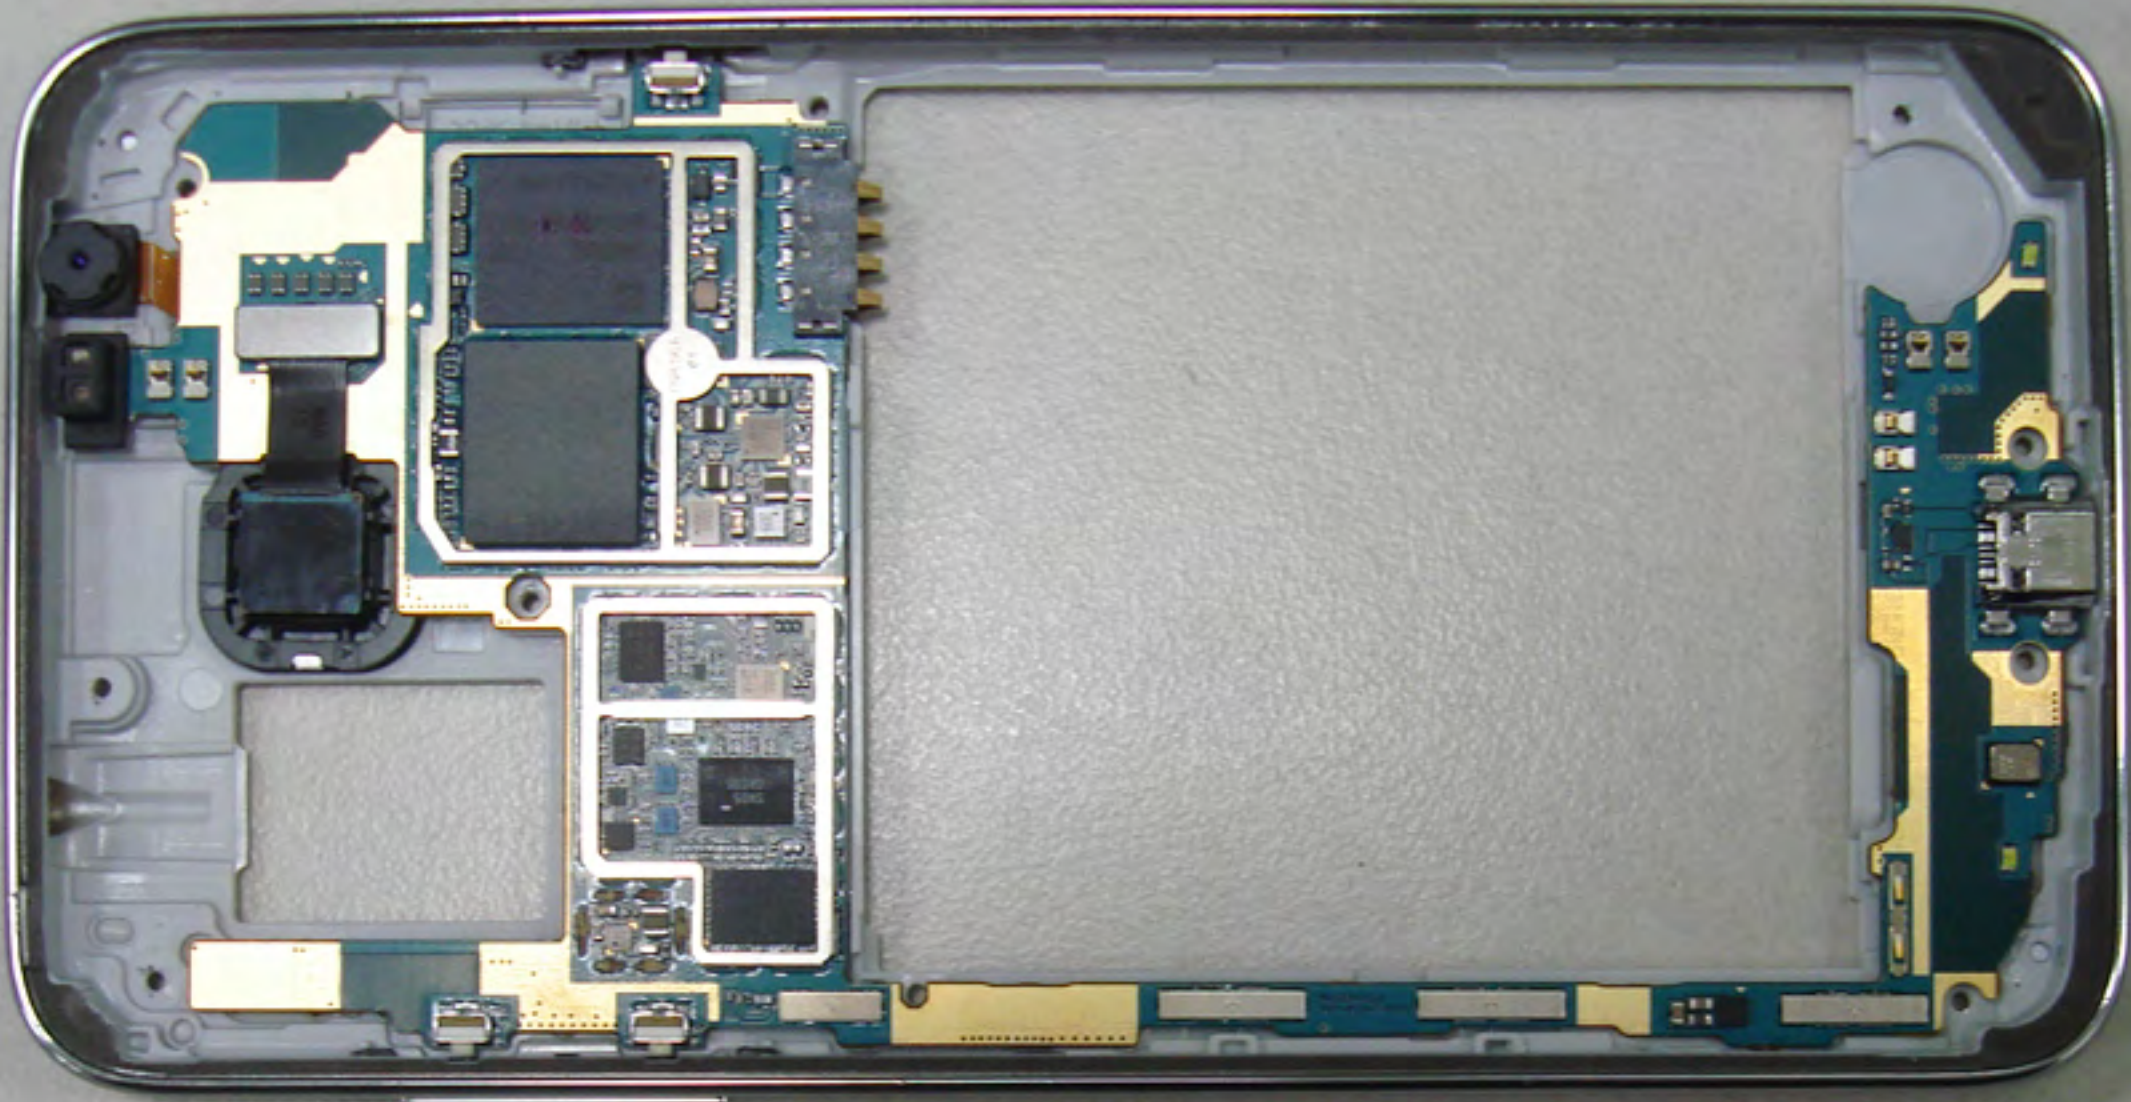

TELEFONO CELLULAR / CELLULAR PHONE

MODELO: SM-G720AX UD
FCC ID: AALS0720AX
SSN: G720AXGSMH
ALIMENTACION: 3,65 V ---- 1000 mA
PRODUCTO COREANO / KOREAN PRODUCT

IMEI: 357587060002746
S/N: R32P0MTS1B 14.11

INOM
NYCE

0 MAX-2 >ALC 01-2

microSD
SIM1

SAMSUNG TELEFONO CELLULAR / CELLULAR PHONE
MODELO : SM-G720AX UD
FCC ID : A3LSMG720AX
SSN : -G720AXGSMH
ALIMENTACION : 3.85 V ---; 1900 mA
PRODUCTO COREANO / KOREAN PRODUCT
IMEI : 357557/06/000274/6
S/N : R38FB0MT51B
14.11