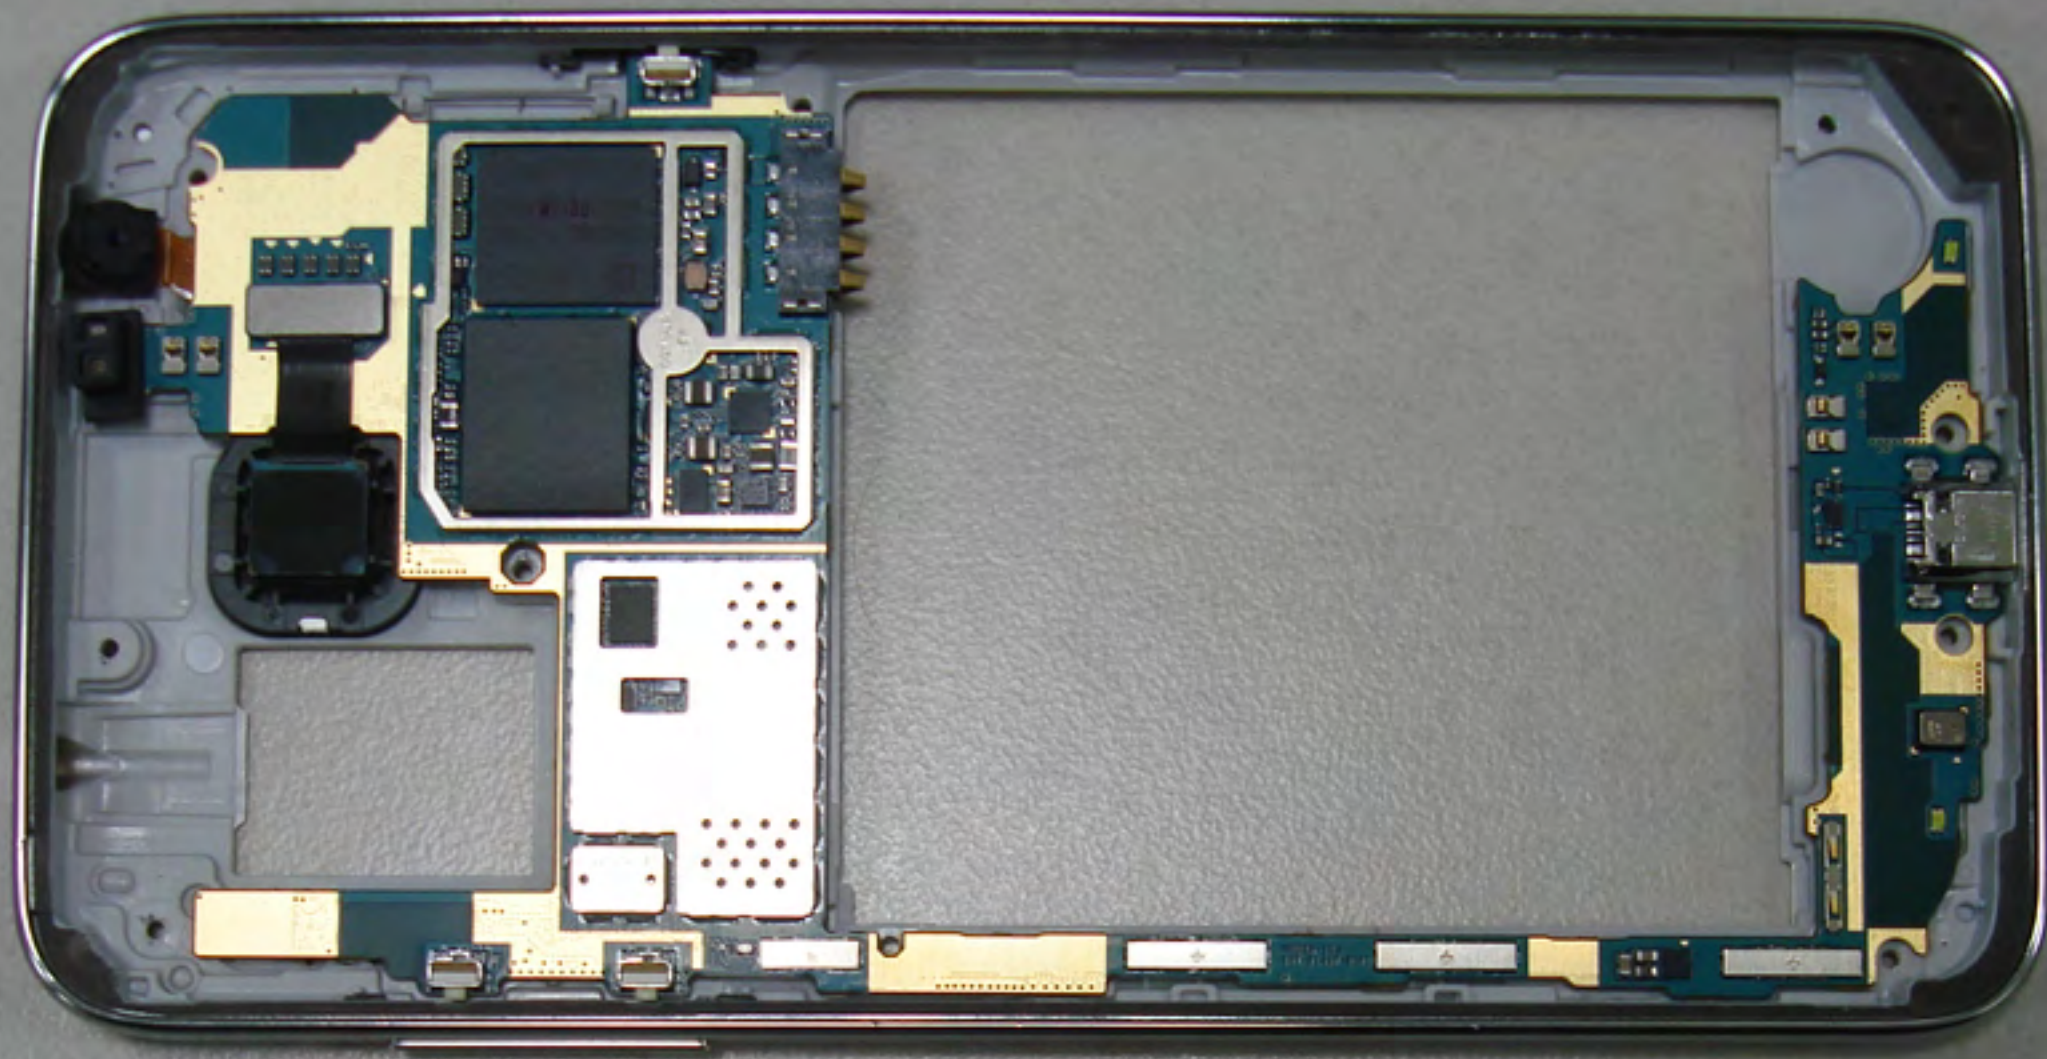

TELEFONO CELLULAR / CELLULAR PHONE

MODELO: SM-G720AX UD
FCC ID: AALS0720AX
SSN: G720AXGSMH
ALIMENTACION: 3,65 V ---- 1000 mA
PRODUCTO COREANO / KOREAN PRODUCT

IMEI: 357587060002746
S/N: R32P0MTS1B 14.11

INOM
NYCE

0 MAX-2 >ALC 01-2

microSD
SIM1

SAMSUNG TELEFONO CELLULAR / CELLULAR PHONE
MODELO : SM-G720AX UD
FCC ID : A3LSMG720AX
SSN : -G720AXGSMH
ALIMENTACION : 3.85 V ---; 1900 mA
PRODUCTO COREANO / KOREAN PRODUCT
IMEI : 357557/06/000274/6
S/N : R38FB0MT51B
14.11