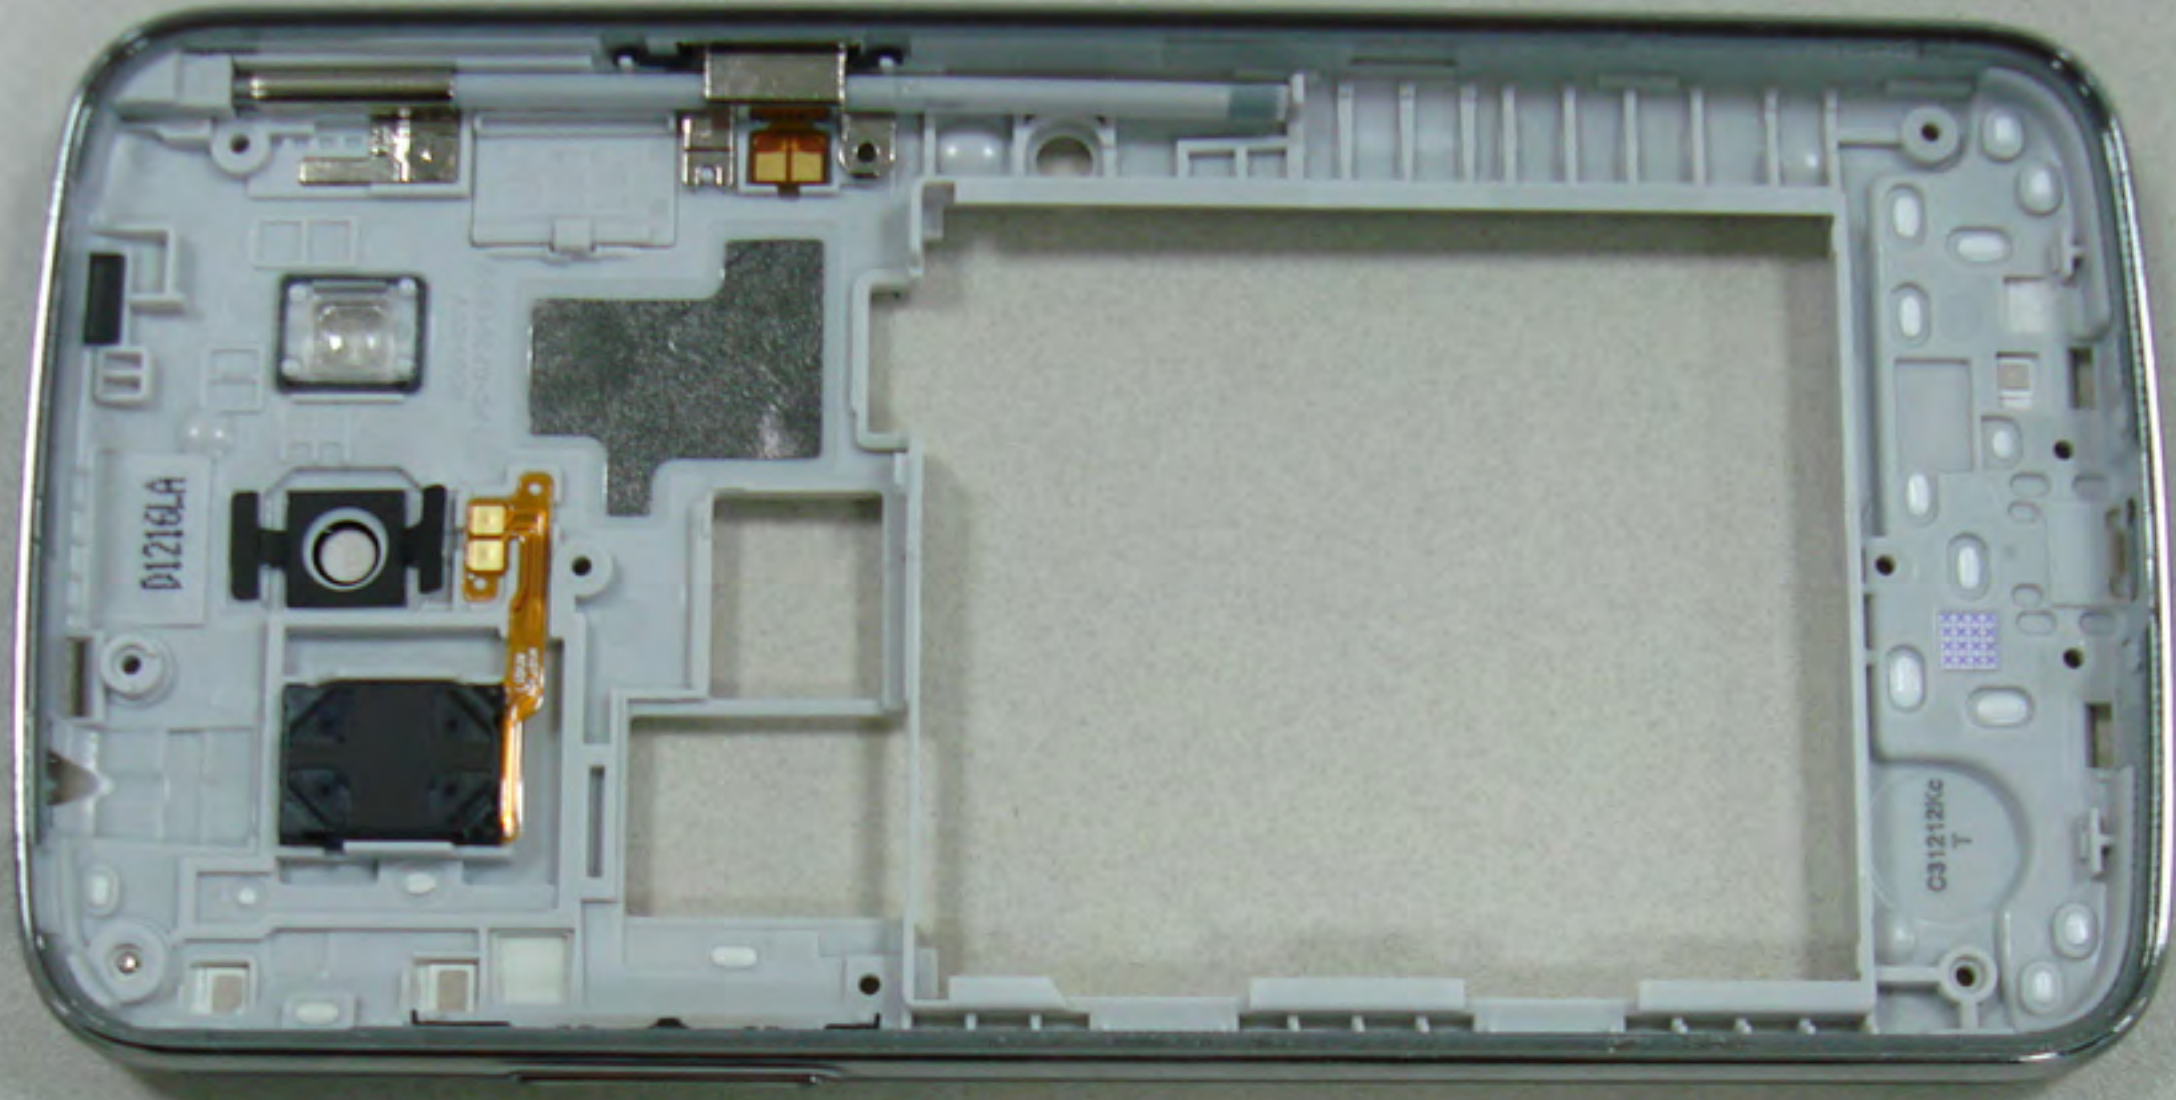

TELEFONE CELULAR MÓVEL
MODELO : SM-G7102T
SSN : -G7102TGSMH
FCC ID : A3LSMG7102T
ALIMENTAÇÃO : 3,8 V --- ; 1500 mA
INDÚSTRIA BRASILEIRA
ANTEL-IMEI : 351669/06/000300/0
IMEI : 351669/06/000300/8
S/N : R31DC01KEAB
13.12

13.12.17 SM-G7102T
Rev0.0 PV1_8GB/8GB

MS01 KOR
#1 >STS<

SAMSUNG TELEFONE CELULAR MÓVEL
MODELO : SM-G7102T
SSN : -G7102TGSMH
FCC ID : A3LSMG7102T
ALIMENTAÇÃO : 3,8 V --- ; 1500 mA
INDÚSTRIA BRASILEIRA

ANATEL-IMEI : 351668/06/000300/0
IMEI : 351669/06/000300/8