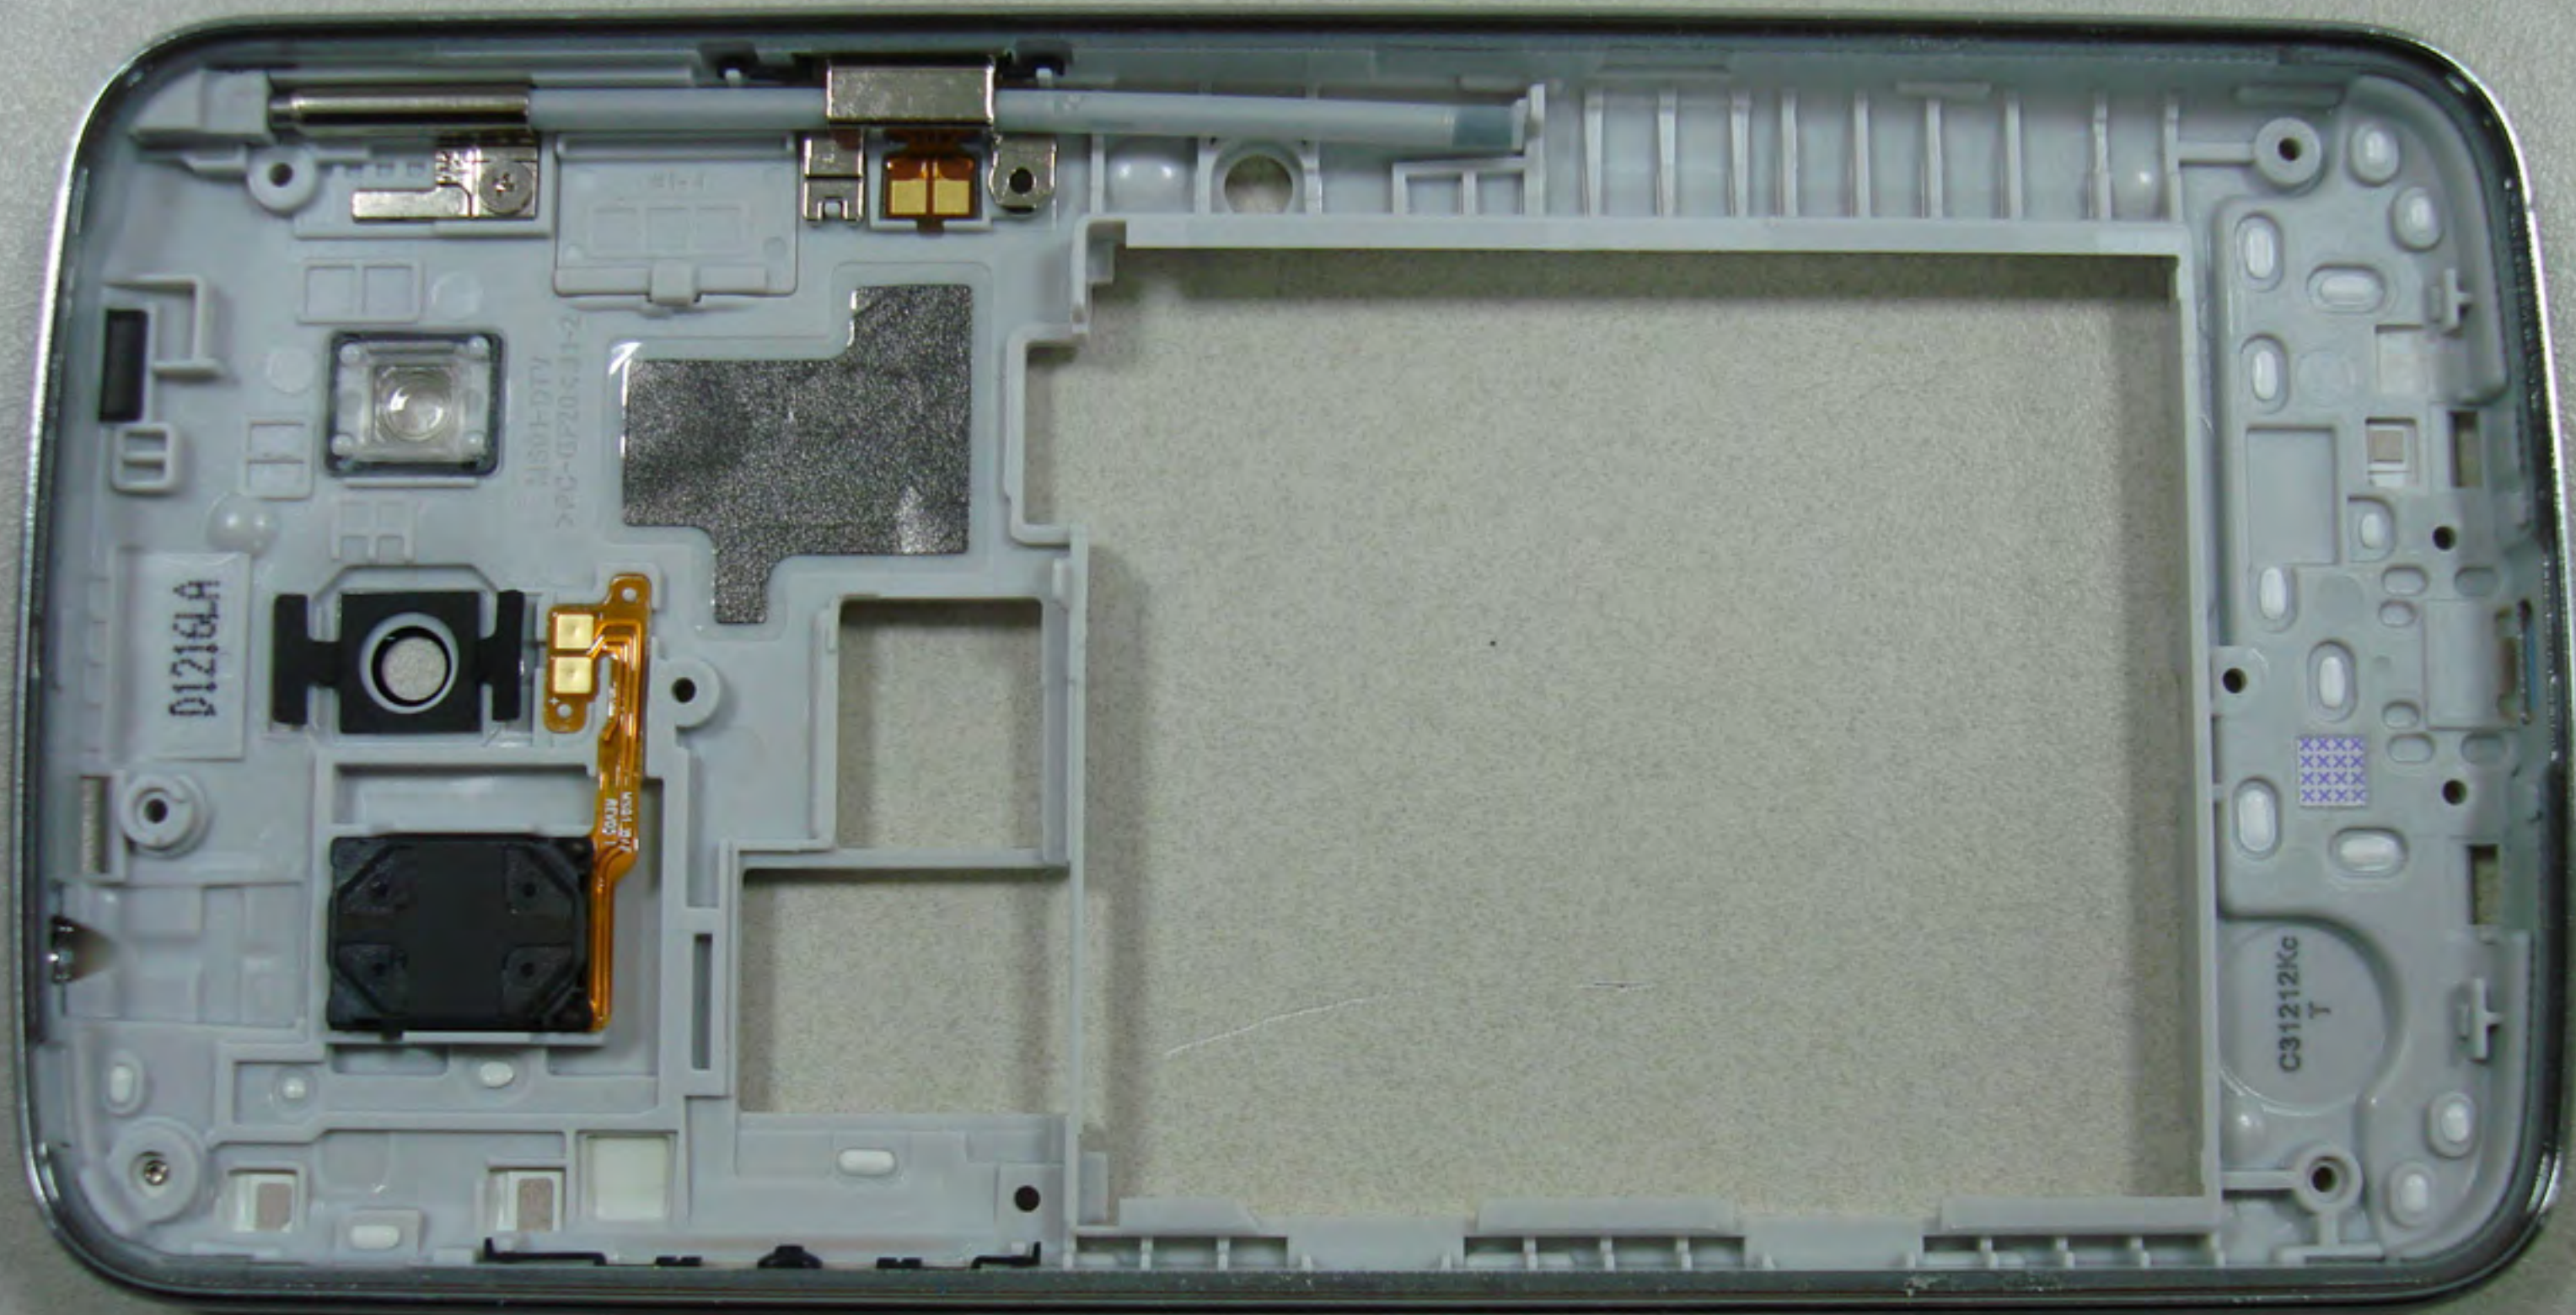

D1216LA

MSM7225
2PC-07205-11-2

0308
12/15/08

C31212Kc
T

XXXX
XXXX
XXXX