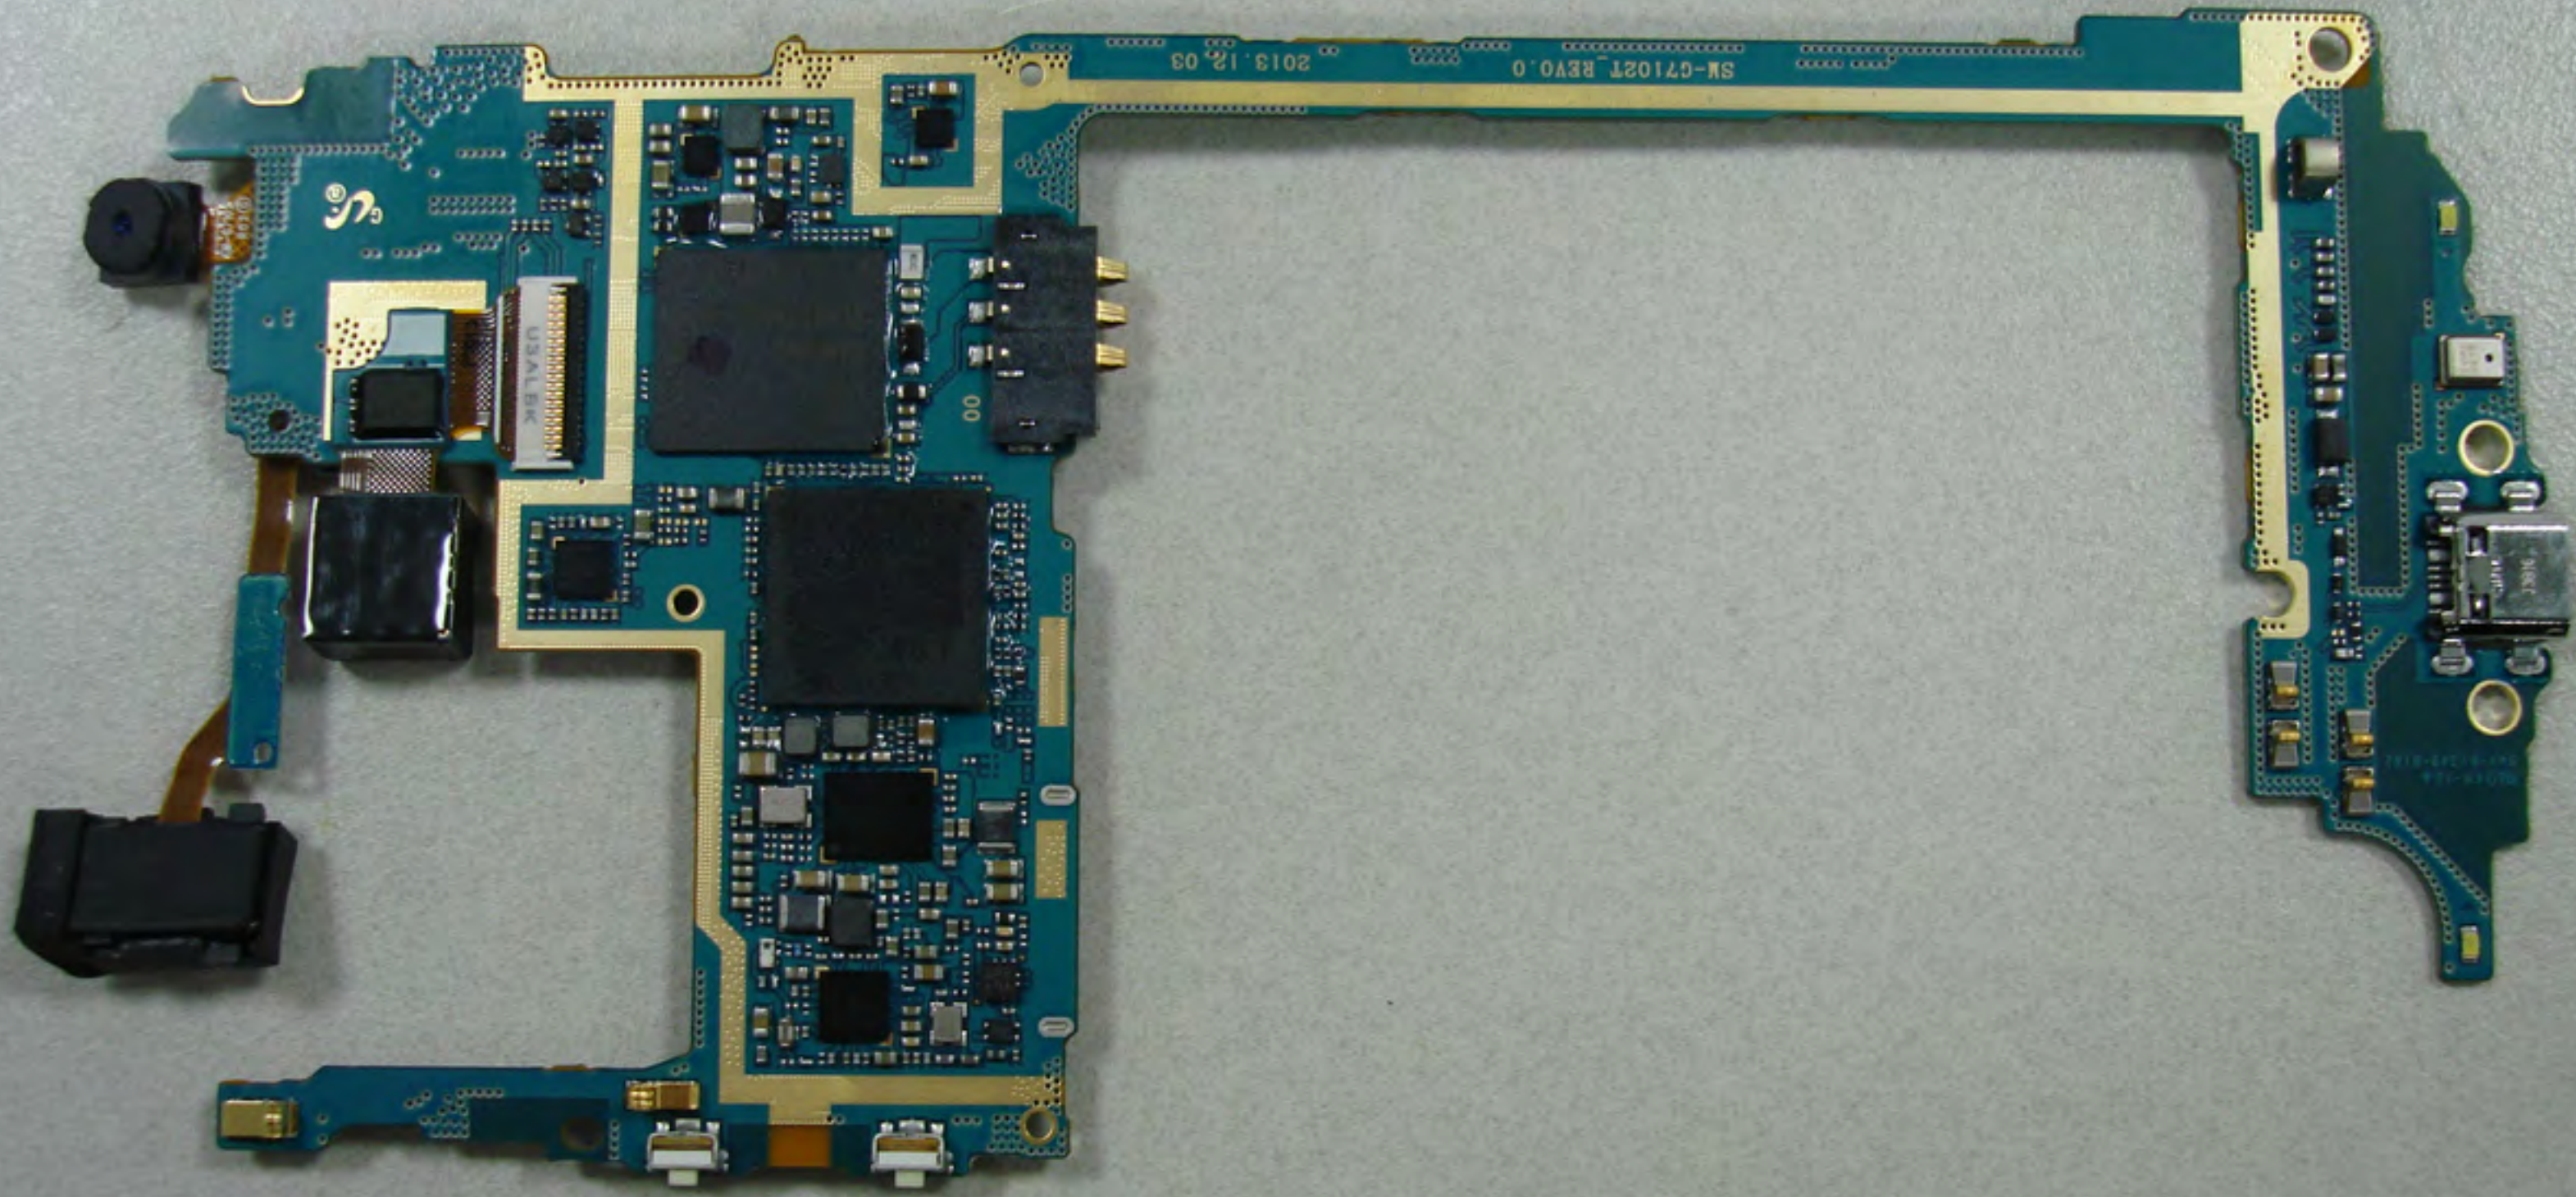

TELEFONE CELULAR MÓVEL
MODELO : SM-G7102T
SSN : -G7102TGSMH
FCC ID : A3LSMG7102T
ALIMENTAÇÃO : 3,8 V --- ; 1500 mA
INDÚSTRIA BRASILEIRA
ANTEL-IMEI : 351669/06/000300/0
IMEI : 351669/06/000300/8
S/N : R31DC01KEAB
13.12

13.12.17 SM-G7102T
Rev0.0 PV1_8GB/8GB

MS01 KOR
#1 >STS<

SAMSUNG TELEFONE CELULAR MÓVEL
MODELO : SM-G7102T
SSN : -G7102TGSMH
FCC ID : A3LSMG7102T
ALIMENTAÇÃO : 3,8 V --- ; 1500 mA
INDÚSTRIA BRASILEIRA

ANATEL-IMEI : 351668/06/000300/0
IMEI : 351669/06/000300/8

13.12

13.12.17 SM-G7102T
Rev0.0 PV1_8GB/8GB

D1216LA

MSM7225
2PC-07205-11-2

0308
12/15/08

C31212Kc
T

XXXX
XXXX
XXXX

SM-G7102T_REV0.0 2013.12.03