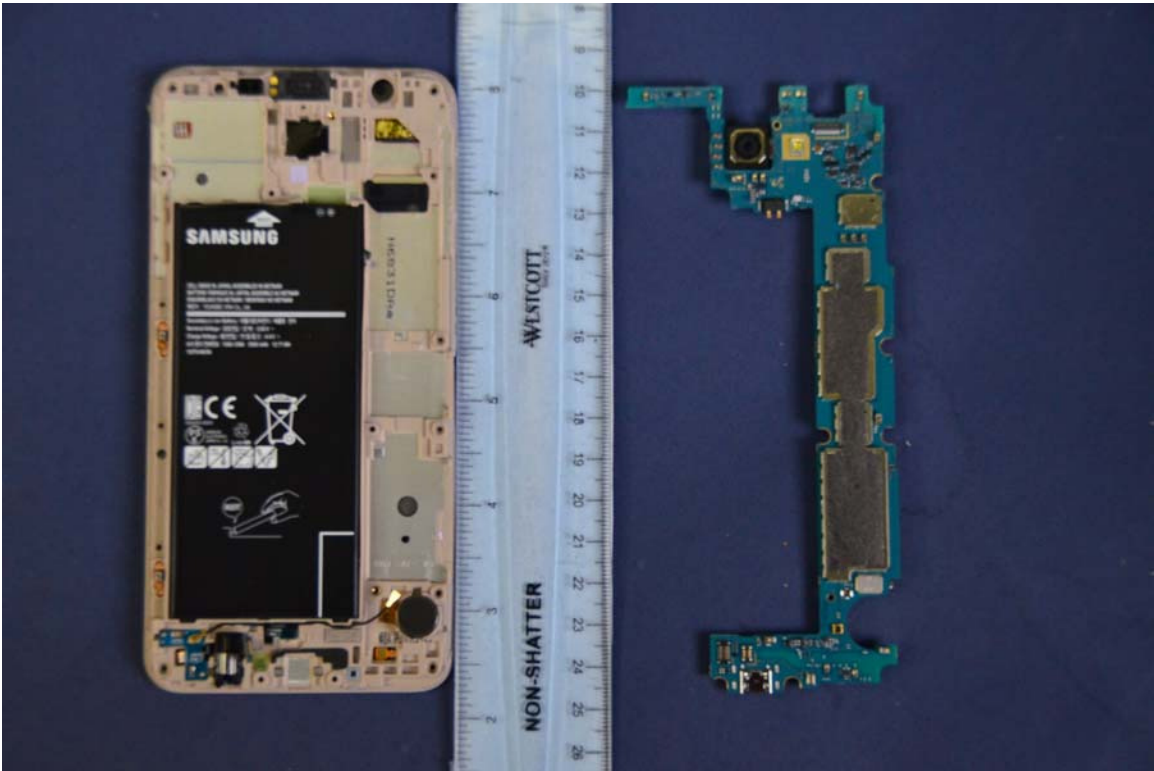

INTERNAL PHOTOGRAPHS

	<p>Samsung Electronics Co., Ltd. FCC ID: A3LSMG610KOR</p>	<p>Model: SM-G610S</p>
<p>Internal Photos</p>	<p>EUT Type: Portable Handset</p>	<p>Page 1 of 5</p>

	Samsung Electronics Co., Ltd. FCC ID: A3LSMG610KOR	Model: SM-G610S
Internal Photos	EUT Type: Portable Handset	Page 2 of 5

	<p>Samsung Electronics Co., Ltd. FCC ID: A3LSMG610KOR</p>	<p>Model: SM-G610S</p>
<p>Internal Photos</p>	<p>EUT Type: Portable Handset</p>	<p>Page 3 of 5</p>

	Samsung Electronics Co., Ltd. FCC ID: A3LSMG610KOR	Model: SM-G610S
Internal Photos	EUT Type: Portable Handset	Page 4 of 5