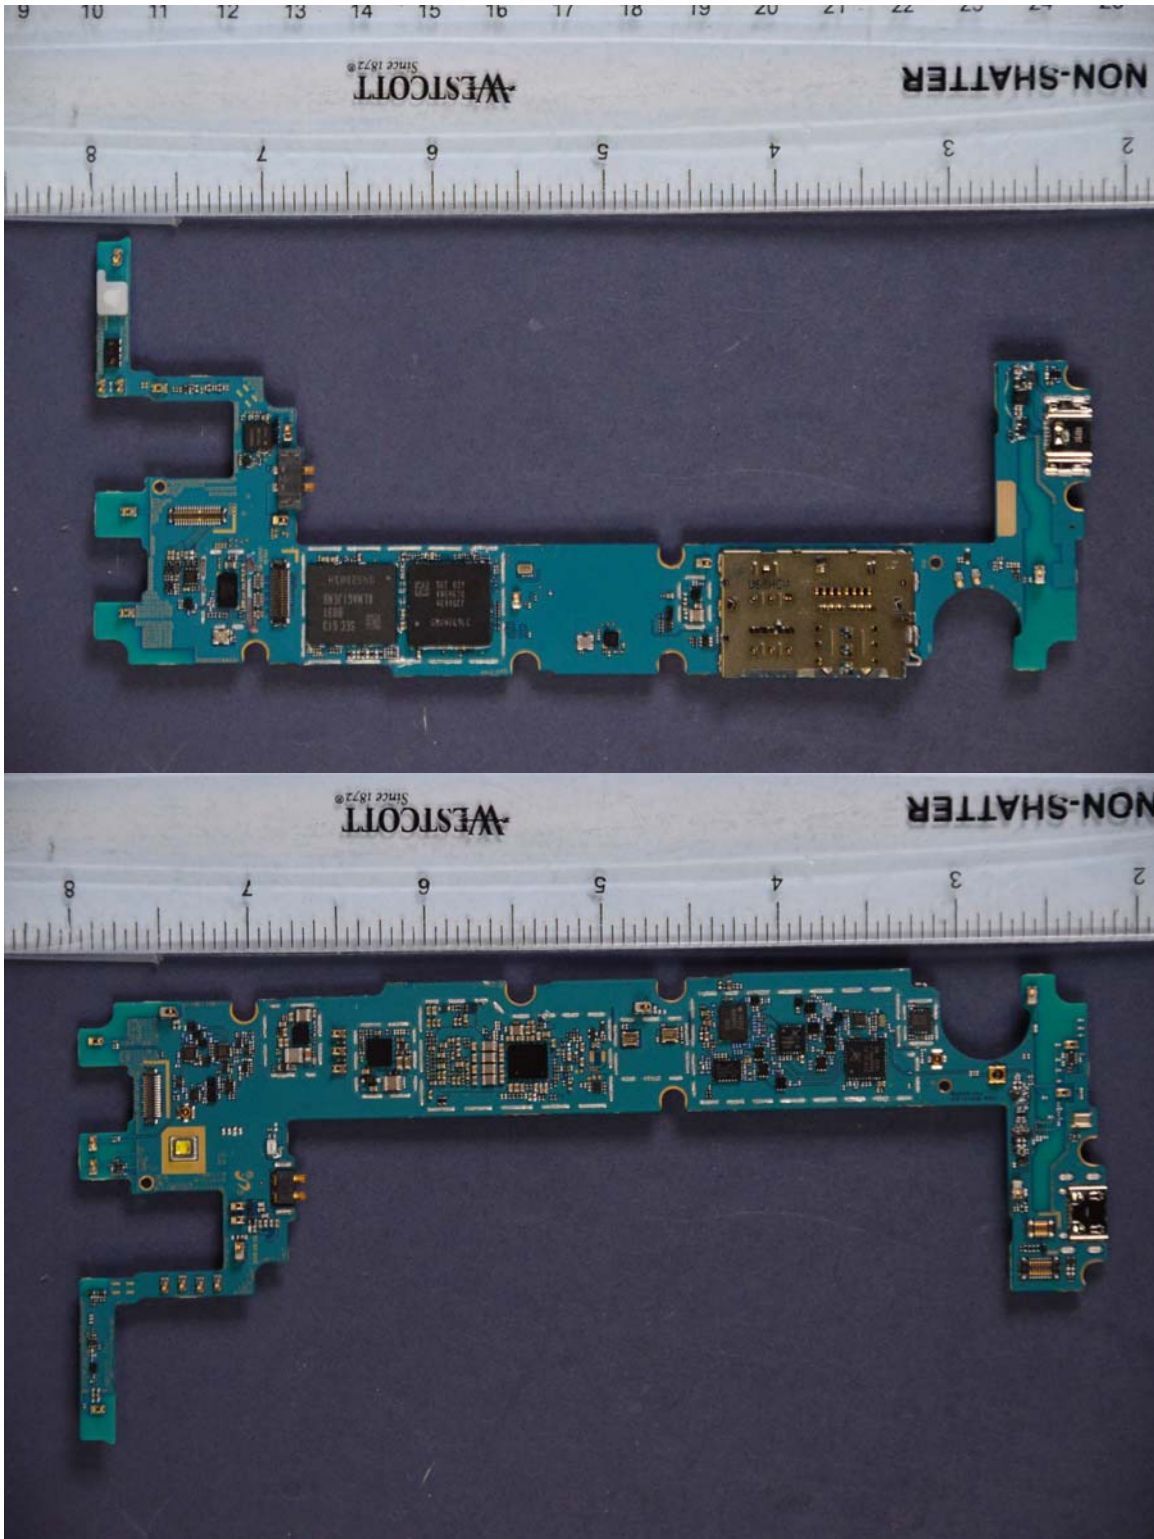

INTERNAL PHOTOGRAPHS

	<p>Samsung Electronics Co., Ltd. FCC ID: A3LSMG610KOR</p>	<p>Model: SM-G610S</p>
<p>Internal Photos</p>	<p>EUT Type: Portable Handset</p>	<p>Page 1 of 5</p>

	Samsung Electronics Co., Ltd. FCC ID: A3LSMG610KOR	Model: SM-G610S
Internal Photos	EUT Type: Portable Handset	Page 2 of 5

	<p>Samsung Electronics Co., Ltd. FCC ID: A3LSMG610KOR</p>	<p>Model: SM-G610S</p>
<p>Internal Photos</p>	<p>EUT Type: Portable Handset</p>	<p>Page 3 of 5</p>

	Samsung Electronics Co., Ltd. FCC ID: A3LSMG610KOR	Model: SM-G610S
Internal Photos	EUT Type: Portable Handset	Page 4 of 5