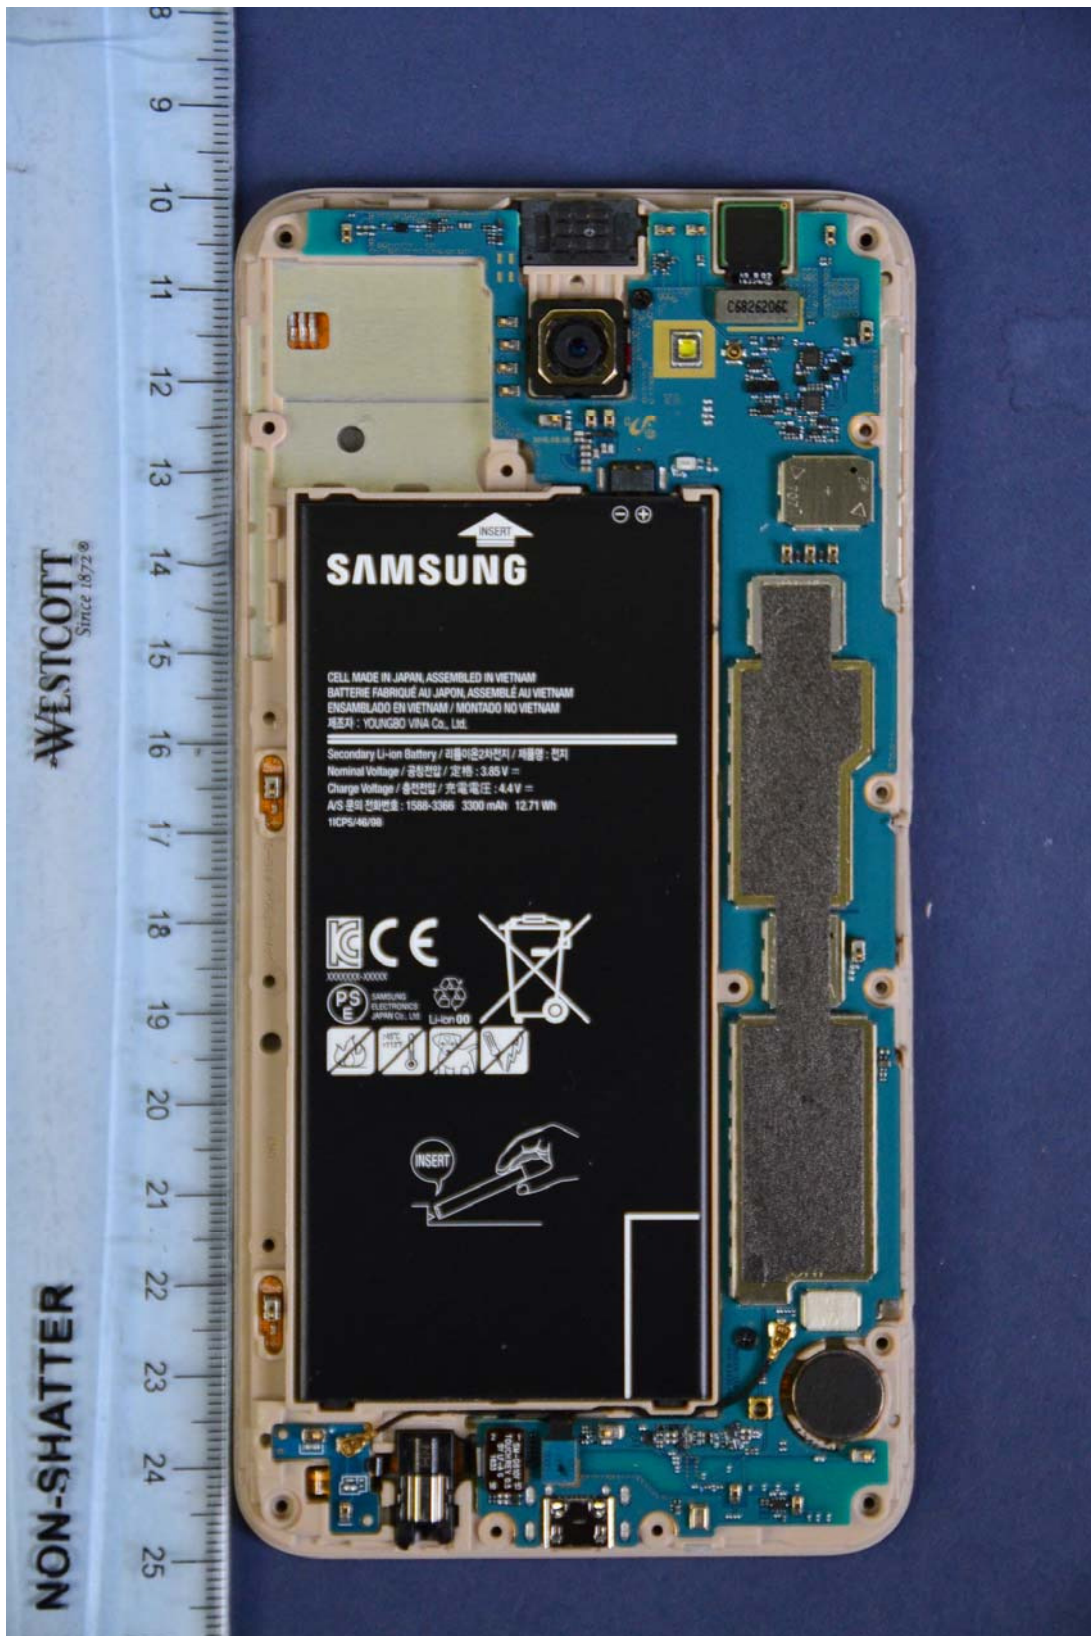

INTERNAL PHOTOGRAPHS

	<p>Samsung Electronics Co., Ltd. FCC ID: A3LSMG610KOR</p>	<p>Model: SM-G610S</p>
<p>Internal Photos</p>	<p>EUT Type: Portable Handset</p>	<p>Page 1 of 5</p>

	Samsung Electronics Co., Ltd. FCC ID: A3LSMG610KOR	Model: SM-G610S
Internal Photos	EUT Type: Portable Handset	Page 2 of 5

	<p>Samsung Electronics Co., Ltd. FCC ID: A3LSMG610KOR</p>	<p>Model: SM-G610S</p>
<p>Internal Photos</p>	<p>EUT Type: Portable Handset</p>	<p>Page 3 of 5</p>

	Samsung Electronics Co., Ltd. FCC ID: A3LSMG610KOR	Model: SM-G610S
Internal Photos	EUT Type: Portable Handset	Page 4 of 5