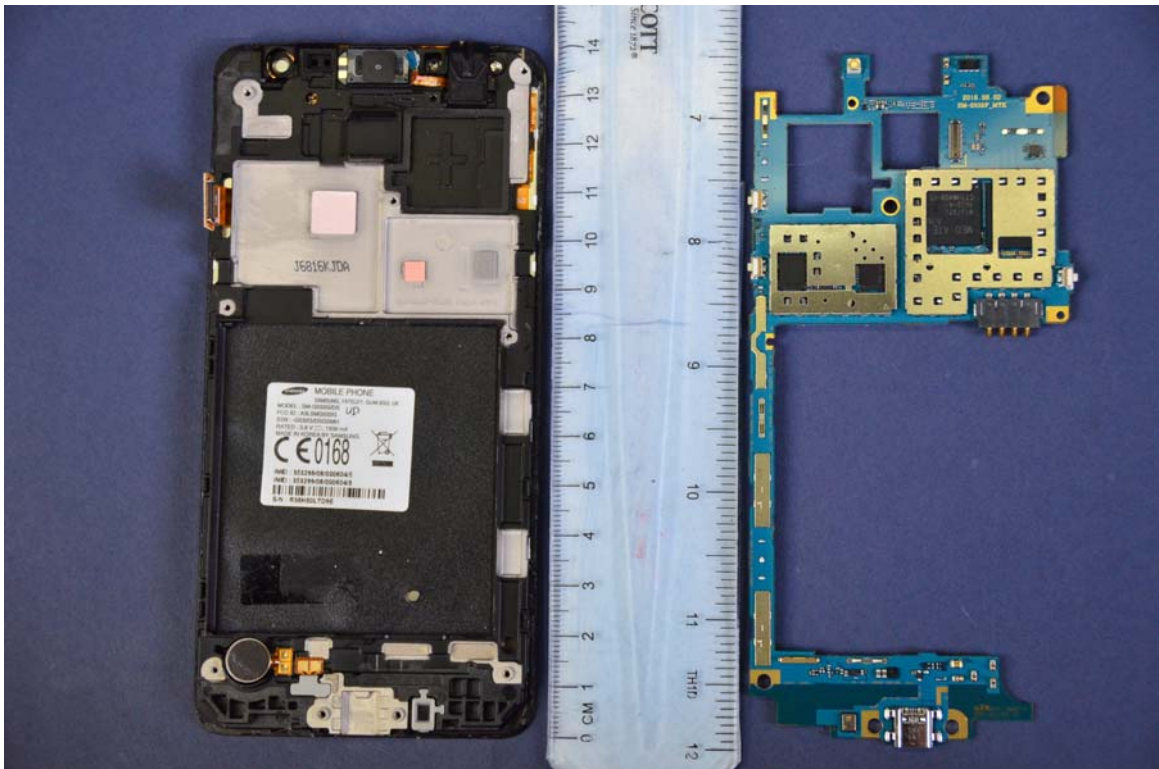

INTERNAL PHOTOGRAPHS

	<p>Samsung Electronics Co., Ltd. FCC ID: A3LSMG532G</p>	<p>Model: SM-G532G/DS</p>
<p>Internal Photos</p>	<p>EUT Type: Portable Handset</p>	<p>Page 1 of 10</p>

	Samsung Electronics Co., Ltd. FCC ID: A3LSMG532G	Model: SM-G532G/DS
Internal Photos	EUT Type: Portable Handset	Page 2 of 10

	Samsung Electronics Co., Ltd. FCC ID: A3LSMG532G	Model: SM-G532G/DS
Internal Photos	EUT Type: Portable Handset	Page 4 of 10

	<p>Samsung Electronics Co., Ltd. FCC ID: A3LSMG532G</p>	<p>Model: SM-G532G/DS</p>
<p>Internal Photos</p>	<p>EUT Type: Portable Handset</p>	<p>Page 5 of 10</p>

	<p>Samsung Electronics Co., Ltd. FCC ID: A3LSMG532G</p>	<p>Model: SM-G532G/DS</p>
<p>Internal Photos</p>	<p>EUT Type: Portable Handset</p>	<p>Page 6 of 10</p>

	<p>Samsung Electronics Co., Ltd. FCC ID: A3LSMG532G</p>	<p>Model: SM-G532G/DS</p>
<p>Internal Photos</p>	<p>EUT Type: Portable Handset</p>	<p>Page 7 of 10</p>

	<p>Samsung Electronics Co., Ltd. FCC ID: A3LSMG532G</p>	<p>Model: SM-G532G/DS</p>
<p>Internal Photos</p>	<p>EUT Type: Portable Handset</p>	<p>Page 8 of 10</p>

	Samsung Electronics Co., Ltd. FCC ID: A3LSMG532G	Model: SM-G532G/DS
Internal Photos	EUT Type: Portable Handset	Page 9 of 10