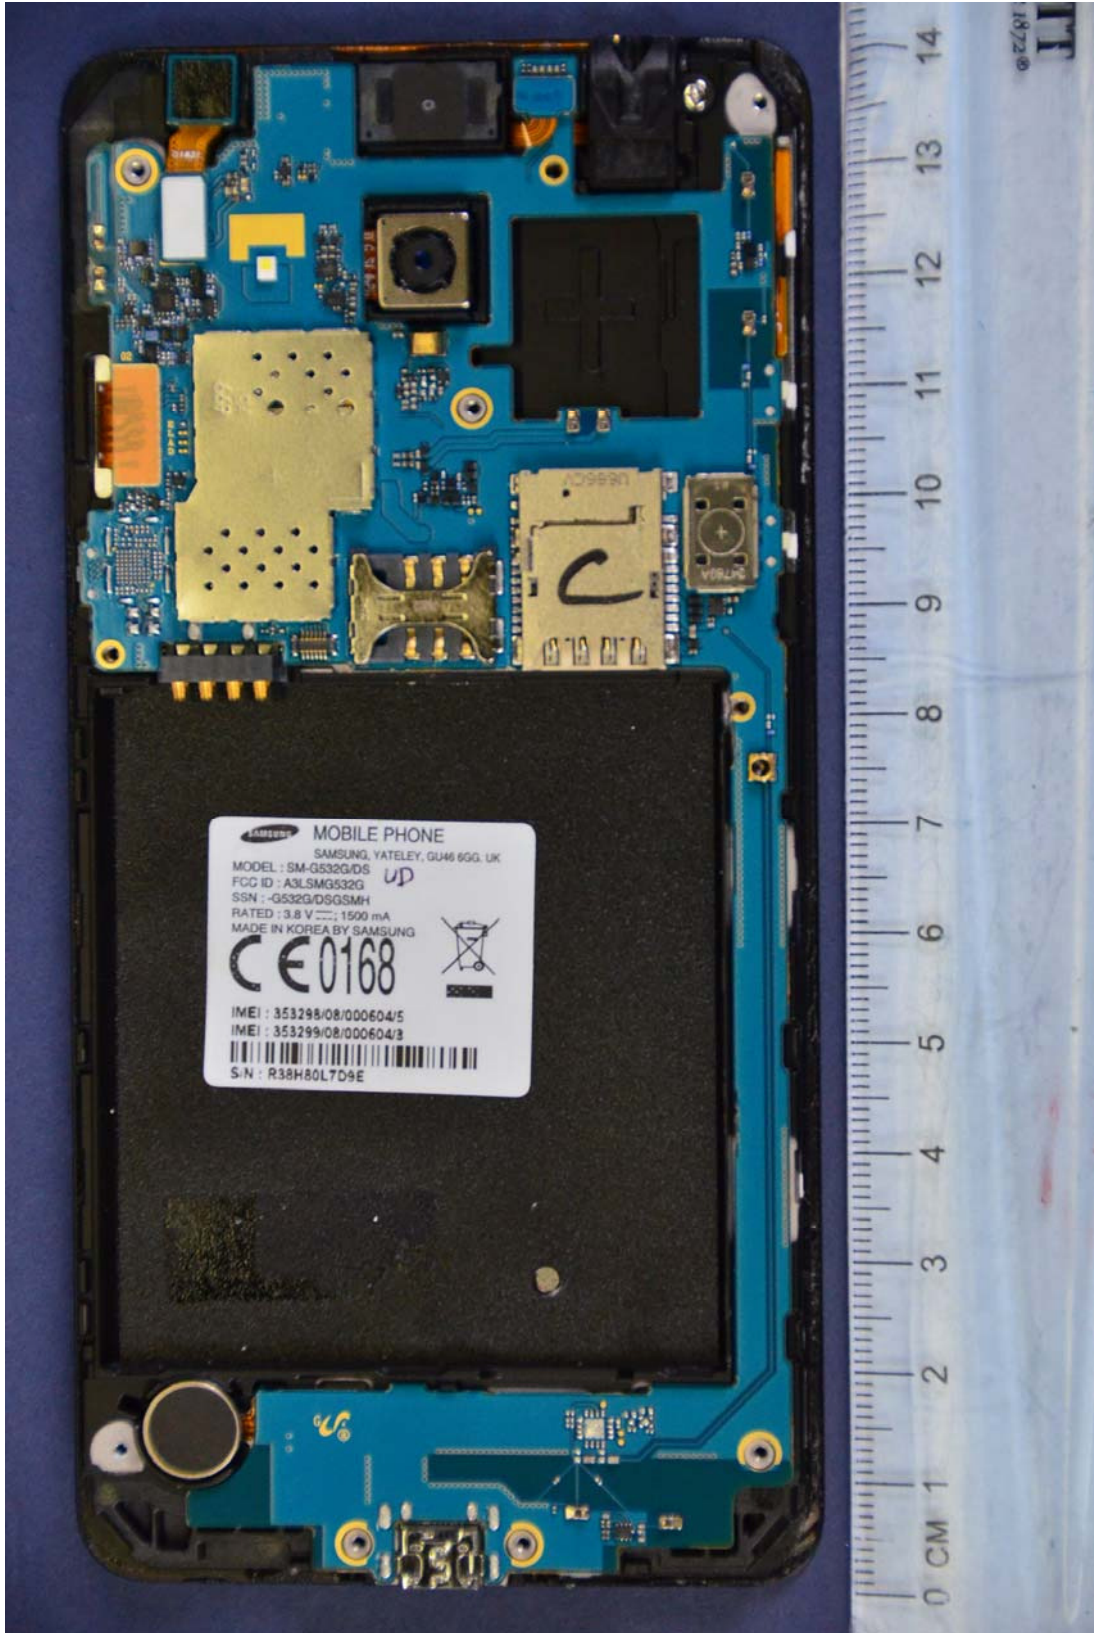

INTERNAL PHOTOGRAPHS

	<p>Samsung Electronics Co., Ltd. FCC ID: A3LSMG532G</p>	<p>Model: SM-G532G/DS</p>
<p>Internal Photos</p>	<p>EUT Type: Portable Handset</p>	<p>Page 1 of 10</p>

	Samsung Electronics Co., Ltd. FCC ID: A3LSMG532G	Model: SM-G532G/DS
Internal Photos	EUT Type: Portable Handset	Page 2 of 10

	Samsung Electronics Co., Ltd. FCC ID: A3LSMG532G	Model: SM-G532G/DS
Internal Photos	EUT Type: Portable Handset	Page 4 of 10

	<p>Samsung Electronics Co., Ltd. FCC ID: A3LSMG532G</p>	<p>Model: SM-G532G/DS</p>
<p>Internal Photos</p>	<p>EUT Type: Portable Handset</p>	<p>Page 5 of 10</p>

	<p>Samsung Electronics Co., Ltd. FCC ID: A3LSMG532G</p>	<p>Model: SM-G532G/DS</p>
<p>Internal Photos</p>	<p>EUT Type: Portable Handset</p>	<p>Page 6 of 10</p>

	<p>Samsung Electronics Co., Ltd. FCC ID: A3LSMG532G</p>	<p>Model: SM-G532G/DS</p>
<p>Internal Photos</p>	<p>EUT Type: Portable Handset</p>	<p>Page 7 of 10</p>

	<p>Samsung Electronics Co., Ltd. FCC ID: A3LSMG532G</p>	<p>Model: SM-G532G/DS</p>
<p>Internal Photos</p>	<p>EUT Type: Portable Handset</p>	<p>Page 8 of 10</p>

	Samsung Electronics Co., Ltd. FCC ID: A3LSMG532G	Model: SM-G532G/DS
Internal Photos	EUT Type: Portable Handset	Page 9 of 10