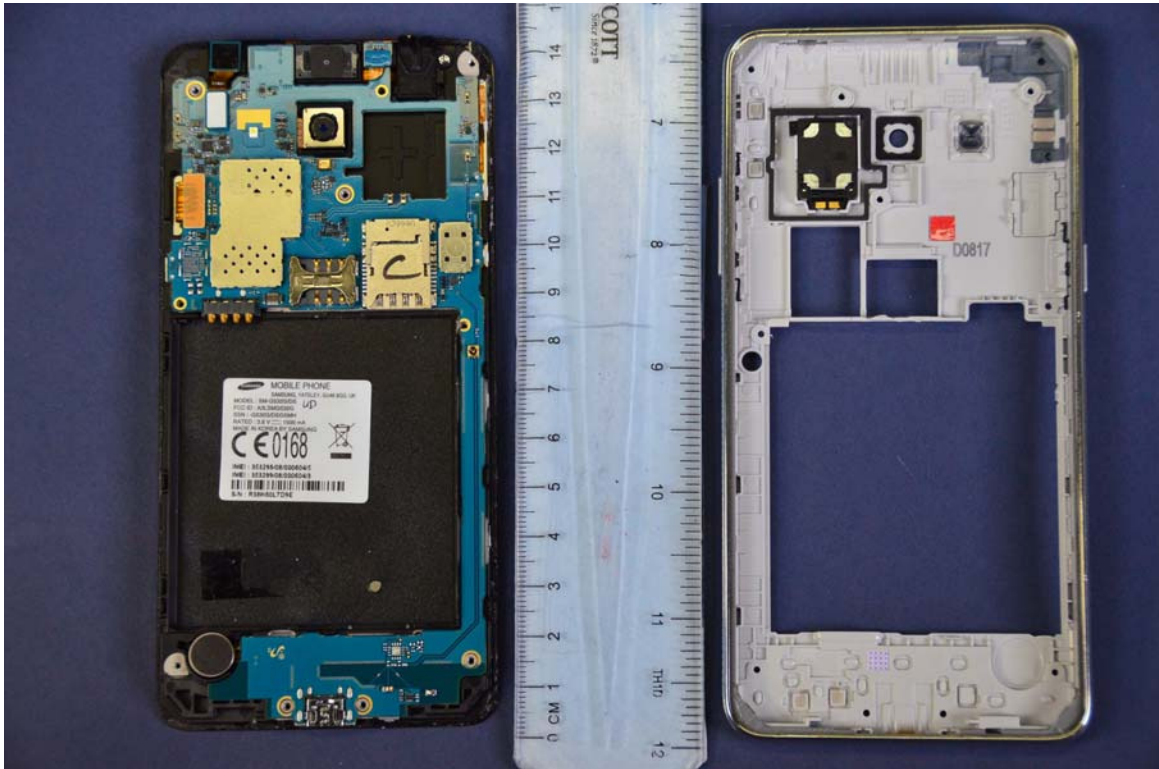

INTERNAL PHOTOGRAPHS

	<p>Samsung Electronics Co., Ltd. FCC ID: A3LSMG532G</p>	<p>Model: SM-G532G/DS</p>
<p>Internal Photos</p>	<p>EUT Type: Portable Handset</p>	<p>Page 1 of 10</p>

	Samsung Electronics Co., Ltd. FCC ID: A3LSMG532G	Model: SM-G532G/DS
Internal Photos	EUT Type: Portable Handset	Page 2 of 10

	Samsung Electronics Co., Ltd. FCC ID: A3LSMG532G	Model: SM-G532G/DS
Internal Photos	EUT Type: Portable Handset	Page 4 of 10

	<p>Samsung Electronics Co., Ltd. FCC ID: A3LSMG532G</p>	<p>Model: SM-G532G/DS</p>
<p>Internal Photos</p>	<p>EUT Type: Portable Handset</p>	<p>Page 5 of 10</p>

	<p>Samsung Electronics Co., Ltd. FCC ID: A3LSMG532G</p>	<p>Model: SM-G532G/DS</p>
<p>Internal Photos</p>	<p>EUT Type: Portable Handset</p>	<p>Page 6 of 10</p>

	<p>Samsung Electronics Co., Ltd. FCC ID: A3LSMG532G</p>	<p>Model: SM-G532G/DS</p>
<p>Internal Photos</p>	<p>EUT Type: Portable Handset</p>	<p>Page 7 of 10</p>