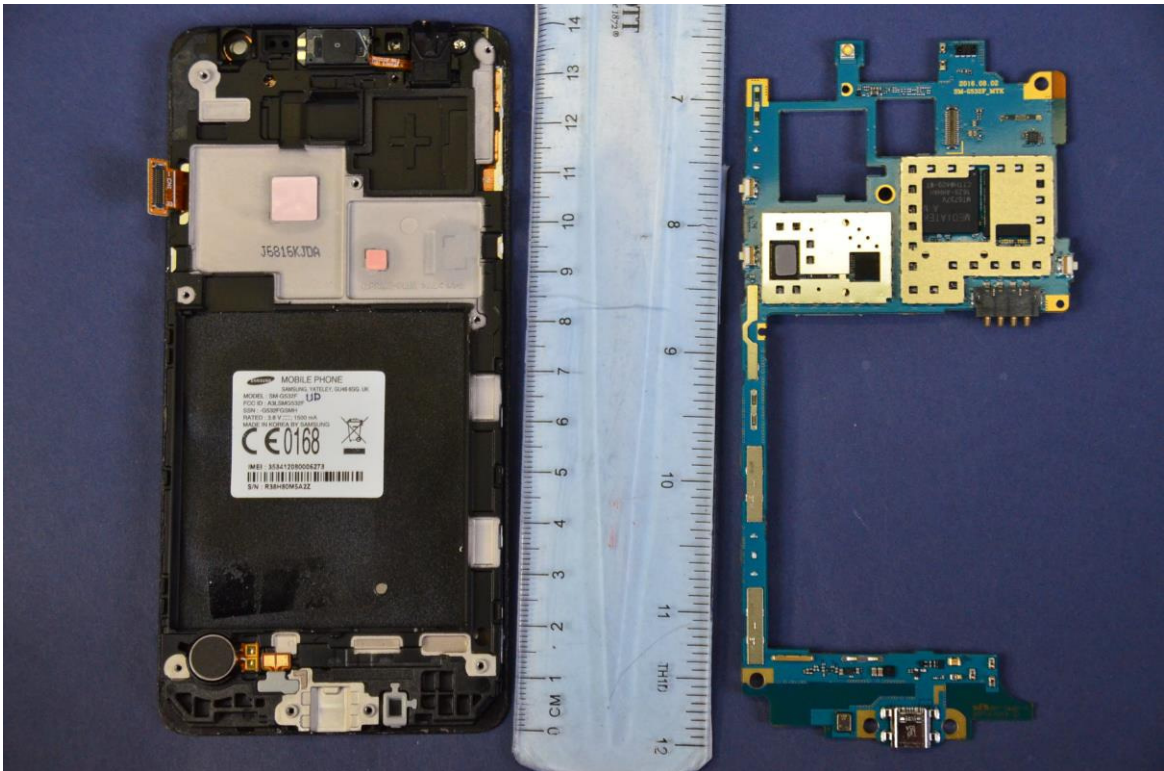

	<p>Samsung Electronics Co., Ltd. FCC ID: A3L5MG532F</p>	<p>Model: SM-G532F/DS</p>
<p>Internal Photos</p>	<p>EUT Type: Portable Handset</p>	<p>Page 3 of 5</p>

	<p>Samsung Electronics Co., Ltd. FCC ID: A3LSMG532F</p>	<p>Model: SM-G532F/DS</p>
<p>Internal Photos</p>	<p>EUT Type: Portable Handset</p>	<p>Page 4 of 5</p>

	Samsung Electronics Co., Ltd. FCC ID: A3LSMG532F	Model: SM-G532F/DS
Internal Photos	EUT Type: Portable Handset	Page 5 of 5

INTERNAL PHOTOGRAPHS

	<p>Samsung Electronics Co., Ltd. FCC ID: A3LSMG532F</p>	<p>Model: SM-G532F</p>
<p>Internal Photos</p>	<p>EUT Type: Portable Handset</p>	<p>Page 1 of 10</p>

	<p>Samsung Electronics Co., Ltd. FCC ID: A3LSMG532F</p>	<p>Model: SM-G532F</p>
<p>Internal Photos</p>	<p>EUT Type: Portable Handset</p>	<p>Page 2 of 10</p>

	<p>Samsung Electronics Co., Ltd. FCC ID: A3LSMG532F</p>	<p>Model: SM-G532F</p>
<p>Internal Photos</p>	<p>EUT Type: Portable Handset</p>	<p>Page 8 of 10</p>