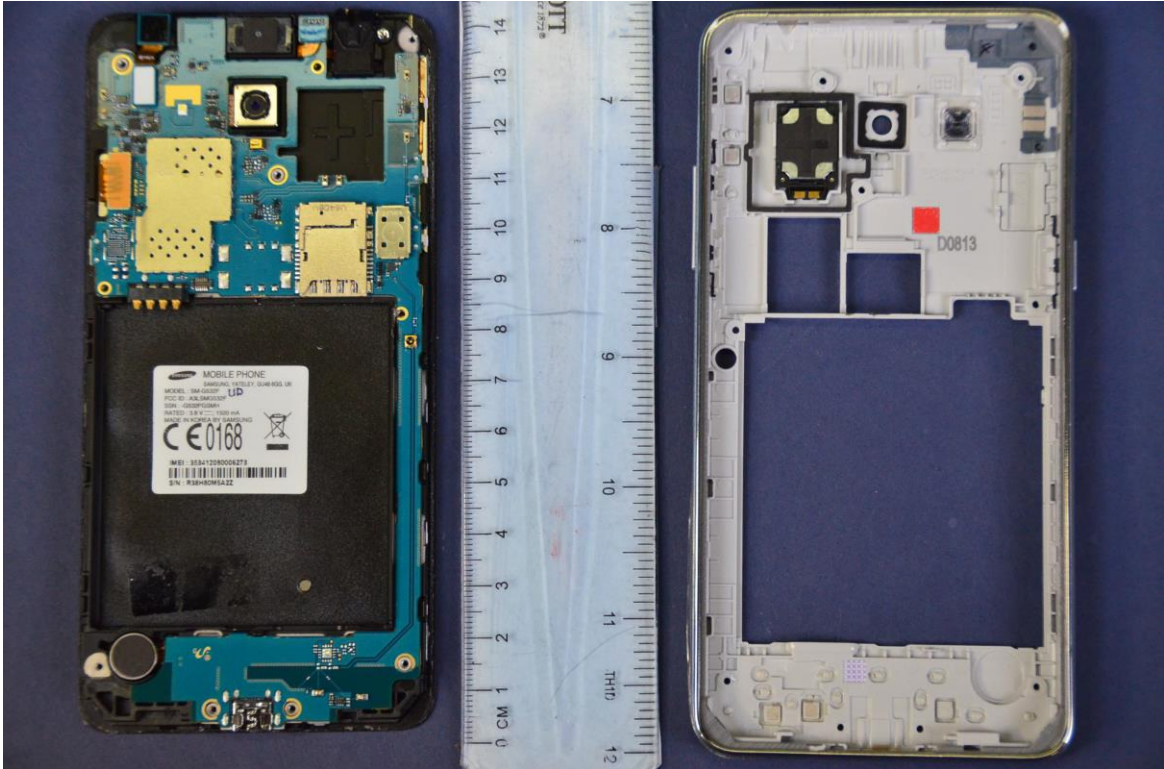

	<p>Samsung Electronics Co., Ltd. FCC ID: A3L5MG532F</p>	<p>Model: SM-G532F/DS</p>
<p>Internal Photos</p>	<p>EUT Type: Portable Handset</p>	<p>Page 3 of 5</p>

	<p>Samsung Electronics Co., Ltd. FCC ID: A3LSMG532F</p>	<p>Model: SM-G532F/DS</p>
<p>Internal Photos</p>	<p>EUT Type: Portable Handset</p>	<p>Page 4 of 5</p>

	Samsung Electronics Co., Ltd. FCC ID: A3LSMG532F	Model: SM-G532F/DS
Internal Photos	EUT Type: Portable Handset	Page 5 of 5

INTERNAL PHOTOGRAPHS

	<p>Samsung Electronics Co., Ltd. FCC ID: A3LSMG532F</p>	<p>Model: SM-G532F</p>
<p>Internal Photos</p>	<p>EUT Type: Portable Handset</p>	<p>Page 1 of 10</p>

	<p>Samsung Electronics Co., Ltd. FCC ID: A3LSMG532F</p>	<p>Model: SM-G532F</p>
<p>Internal Photos</p>	<p>EUT Type: Portable Handset</p>	<p>Page 2 of 10</p>

	<p>Samsung Electronics Co., Ltd. FCC ID: A3LSMG532F</p>	<p>Model: SM-G532F</p>
<p>Internal Photos</p>	<p>EUT Type: Portable Handset</p>	<p>Page 8 of 10</p>