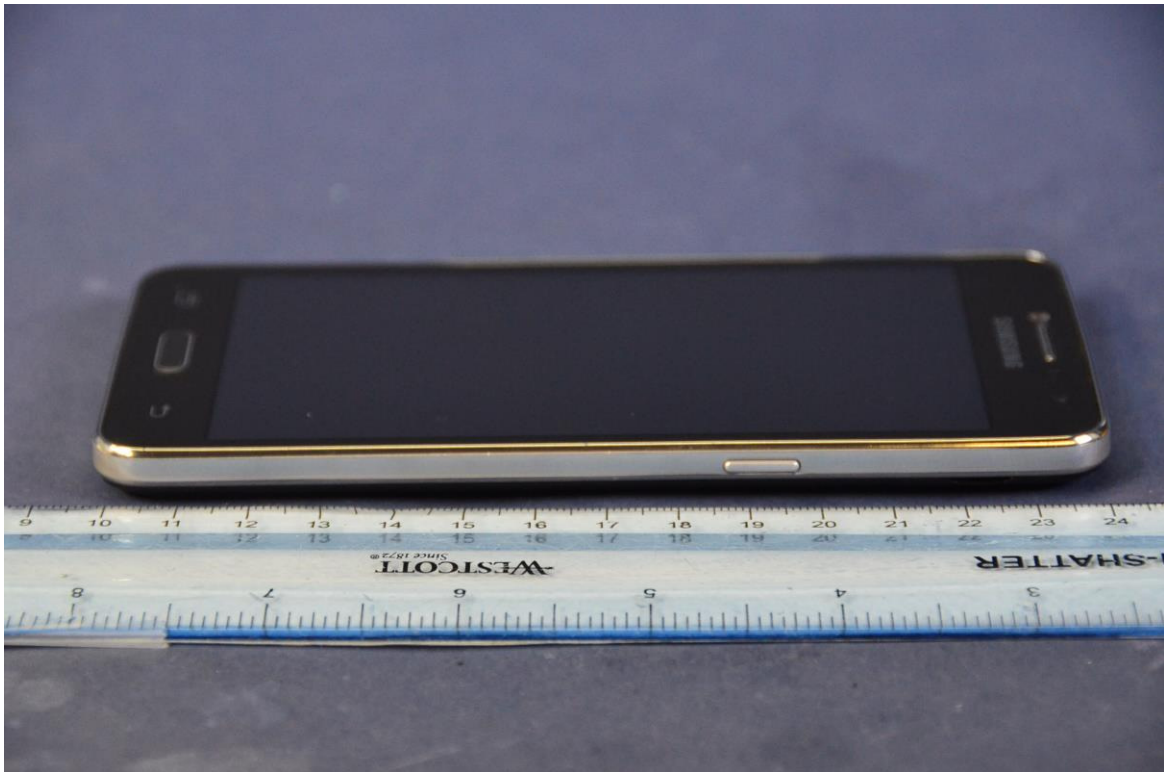

EXTERNAL PHOTOGRAPHS

	Samsung Electronics Co., Ltd. FCC ID: A3LSMG532F	Model: SM-G532F/DS
External Photos	EUT Type: Portable Handset	Page 1 of 4

	Samsung Electronics Co., Ltd. FCC ID: A3LSMG532F	Model: SM-G532F/DS
External Photos	EUT Type: Portable Handset	Page 2 of 4

	<p>Samsung Electronics Co., Ltd. FCC ID: A3LSMG532F</p>	<p>Model: SM-G532F/DS</p>
<p>External Photos</p>	<p>EUT Type: Portable Handset</p>	<p>Page 4 of 4</p>