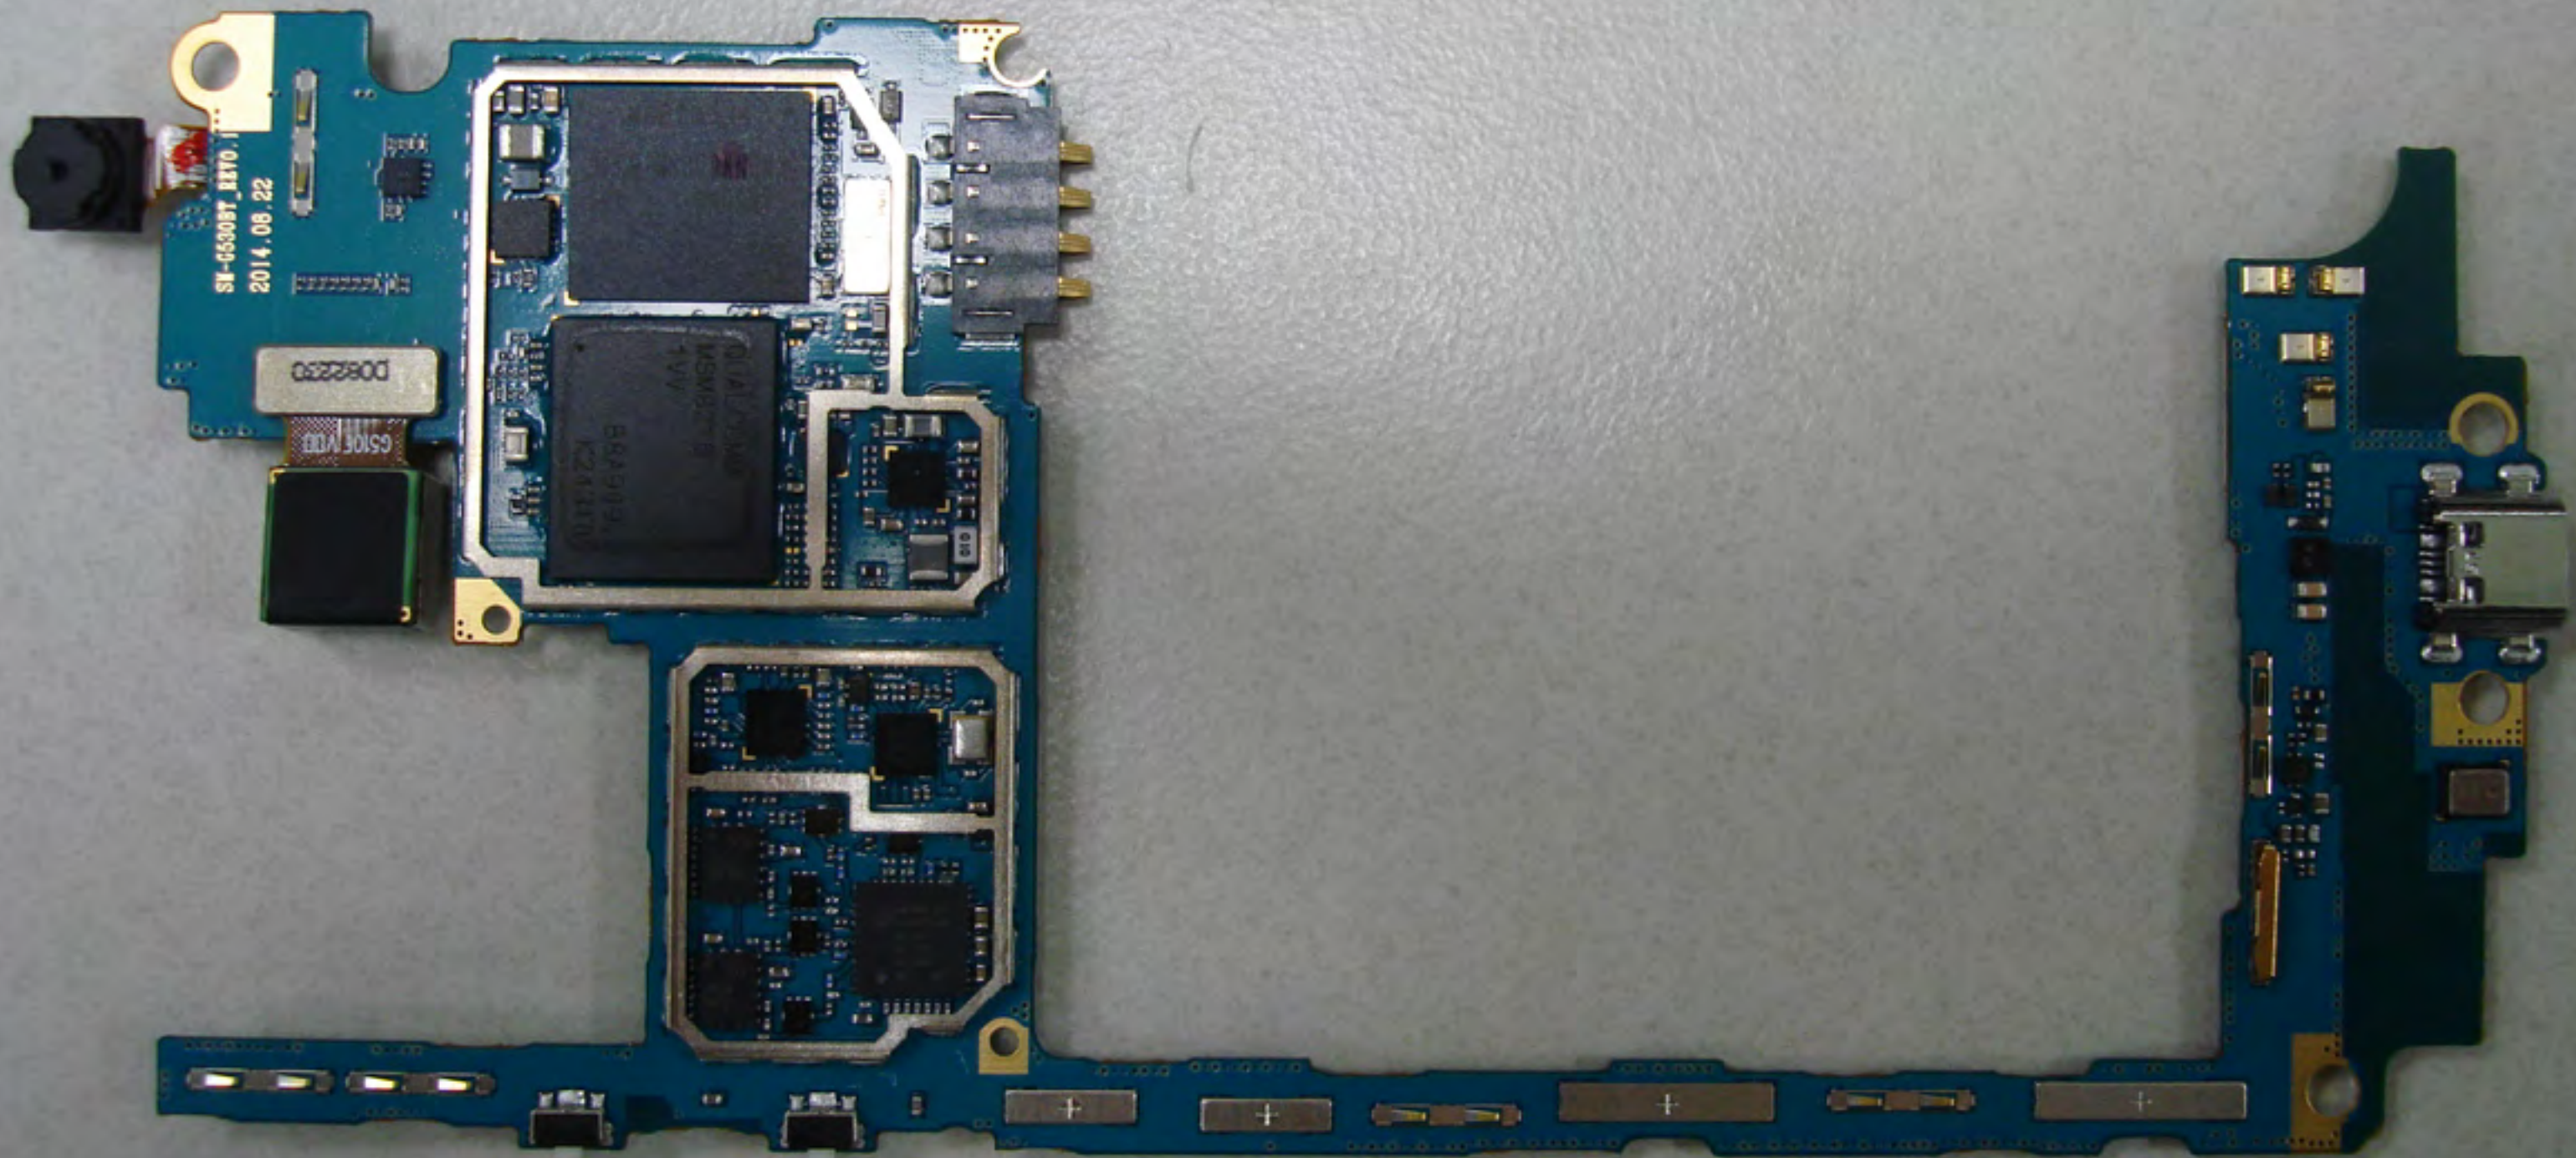

SIM2

microSD
SIM1

SAMSUNG TELEFONE CELULAR MÓVEL
MODELO : SM-G530BT
SSN : -G530BTGSMH
FCC ID : A3LSMG530BT
ALIMENTAÇÃO : 3,8 V ---; 1500 mA
INDÚSTRIA BRASILEIRA
ANATEL :
IMEI : 355969/06/000390/9
IMEI : 355970/06/000390/7
S/N : R31F800SPHK 14.08

EM-G5304T
17

4228
4243
4247
4250
0110

SV-6530BT_11110
2014.08.22

D082230

3510F V03E

B9A/V02
ALUMINUM
K241110

GALAXY S4
K241110

7 8 9 10 11 12 13 14 15 16 17 18 19 20 21

SV-6500BT_BBYO
2014.08.22

0522230

CS106 V00

MT6752
1.4

MT6752
1.4

GP-E3 17-3