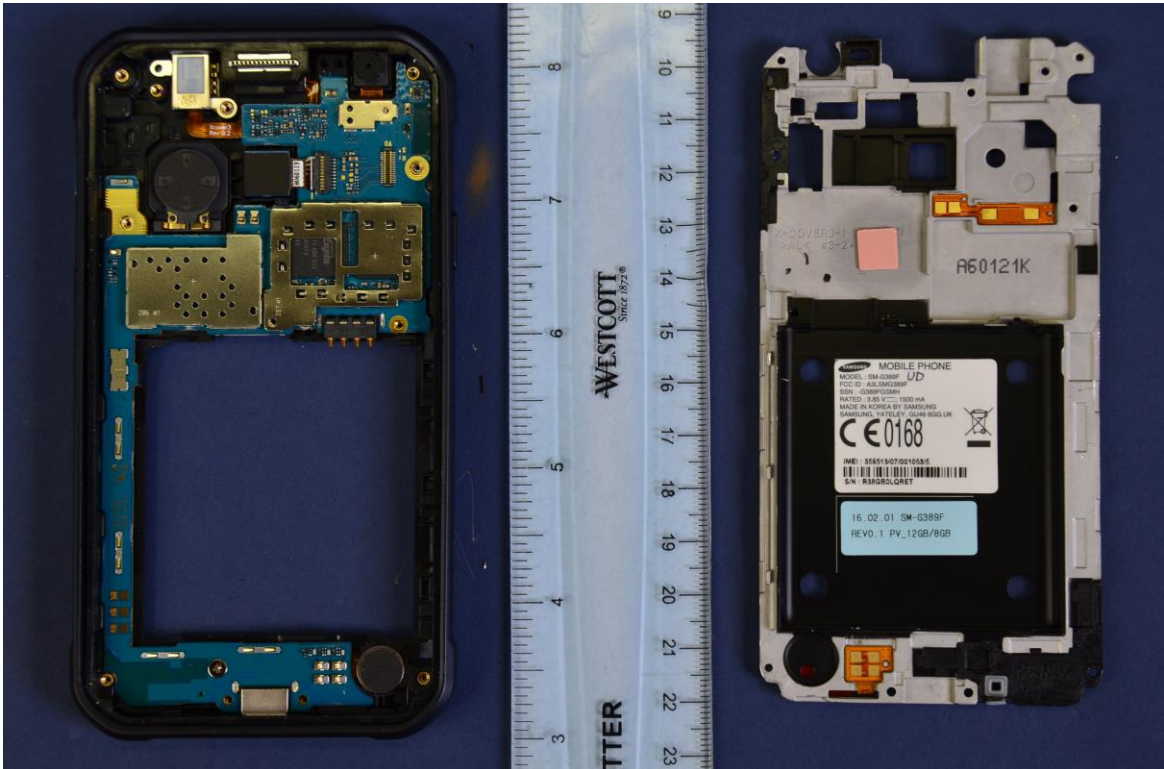

INTERNAL PHOTOGRAPHS

	<p>Samsung Electronics Co., Ltd. FCC ID: A3L5MG389F</p>	<p>Model: SM-G389F</p>
<p>Internal Photos</p>	<p>EUT Type: Portable Handset</p>	<p>Page 1 of 9</p>

	<p>Samsung Electronics Co., Ltd. FCC ID: A3LSMG389F</p>	<p>Model: SM-G389F</p>
<p>Internal Photos</p>	<p>EUT Type: Portable Handset</p>	<p>Page 2 of 9</p>

	<p>Samsung Electronics Co., Ltd. FCC ID: A3LSMG389F</p>	<p>Model: SM-G389F</p>
<p>Internal Photos</p>	<p>EUT Type: Portable Handset</p>	<p>Page 3 of 9</p>

	<p>Samsung Electronics Co., Ltd. FCC ID: A3LSMG389F</p>	<p>Model: SM-G389F</p>
<p>Internal Photos</p>	<p>EUT Type: Portable Handset</p>	<p>Page 4 of 9</p>

	<p>Samsung Electronics Co., Ltd. FCC ID: A3LSMG389F</p>	<p>Model: SM-G389F</p>
<p>Internal Photos</p>	<p>EUT Type: Portable Handset</p>	<p>Page 5 of 9</p>

	<p>Samsung Electronics Co., Ltd. FCC ID: A3LSMG389F</p>	<p>Model: SM-G389F</p>
<p>Internal Photos</p>	<p>EUT Type: Portable Handset</p>	<p>Page 6 of 9</p>

	Samsung Electronics Co., Ltd. FCC ID: A3LSMG389F	Model: SM-G389F
Internal Photos	EUT Type: Portable Handset	Page 7 of 9

	<p>Samsung Electronics Co., Ltd. FCC ID: A3LSMG389F</p>	<p>Model: SM-G389F</p>
<p>Internal Photos</p>	<p>EUT Type: Portable Handset</p>	<p>Page 8 of 9</p>