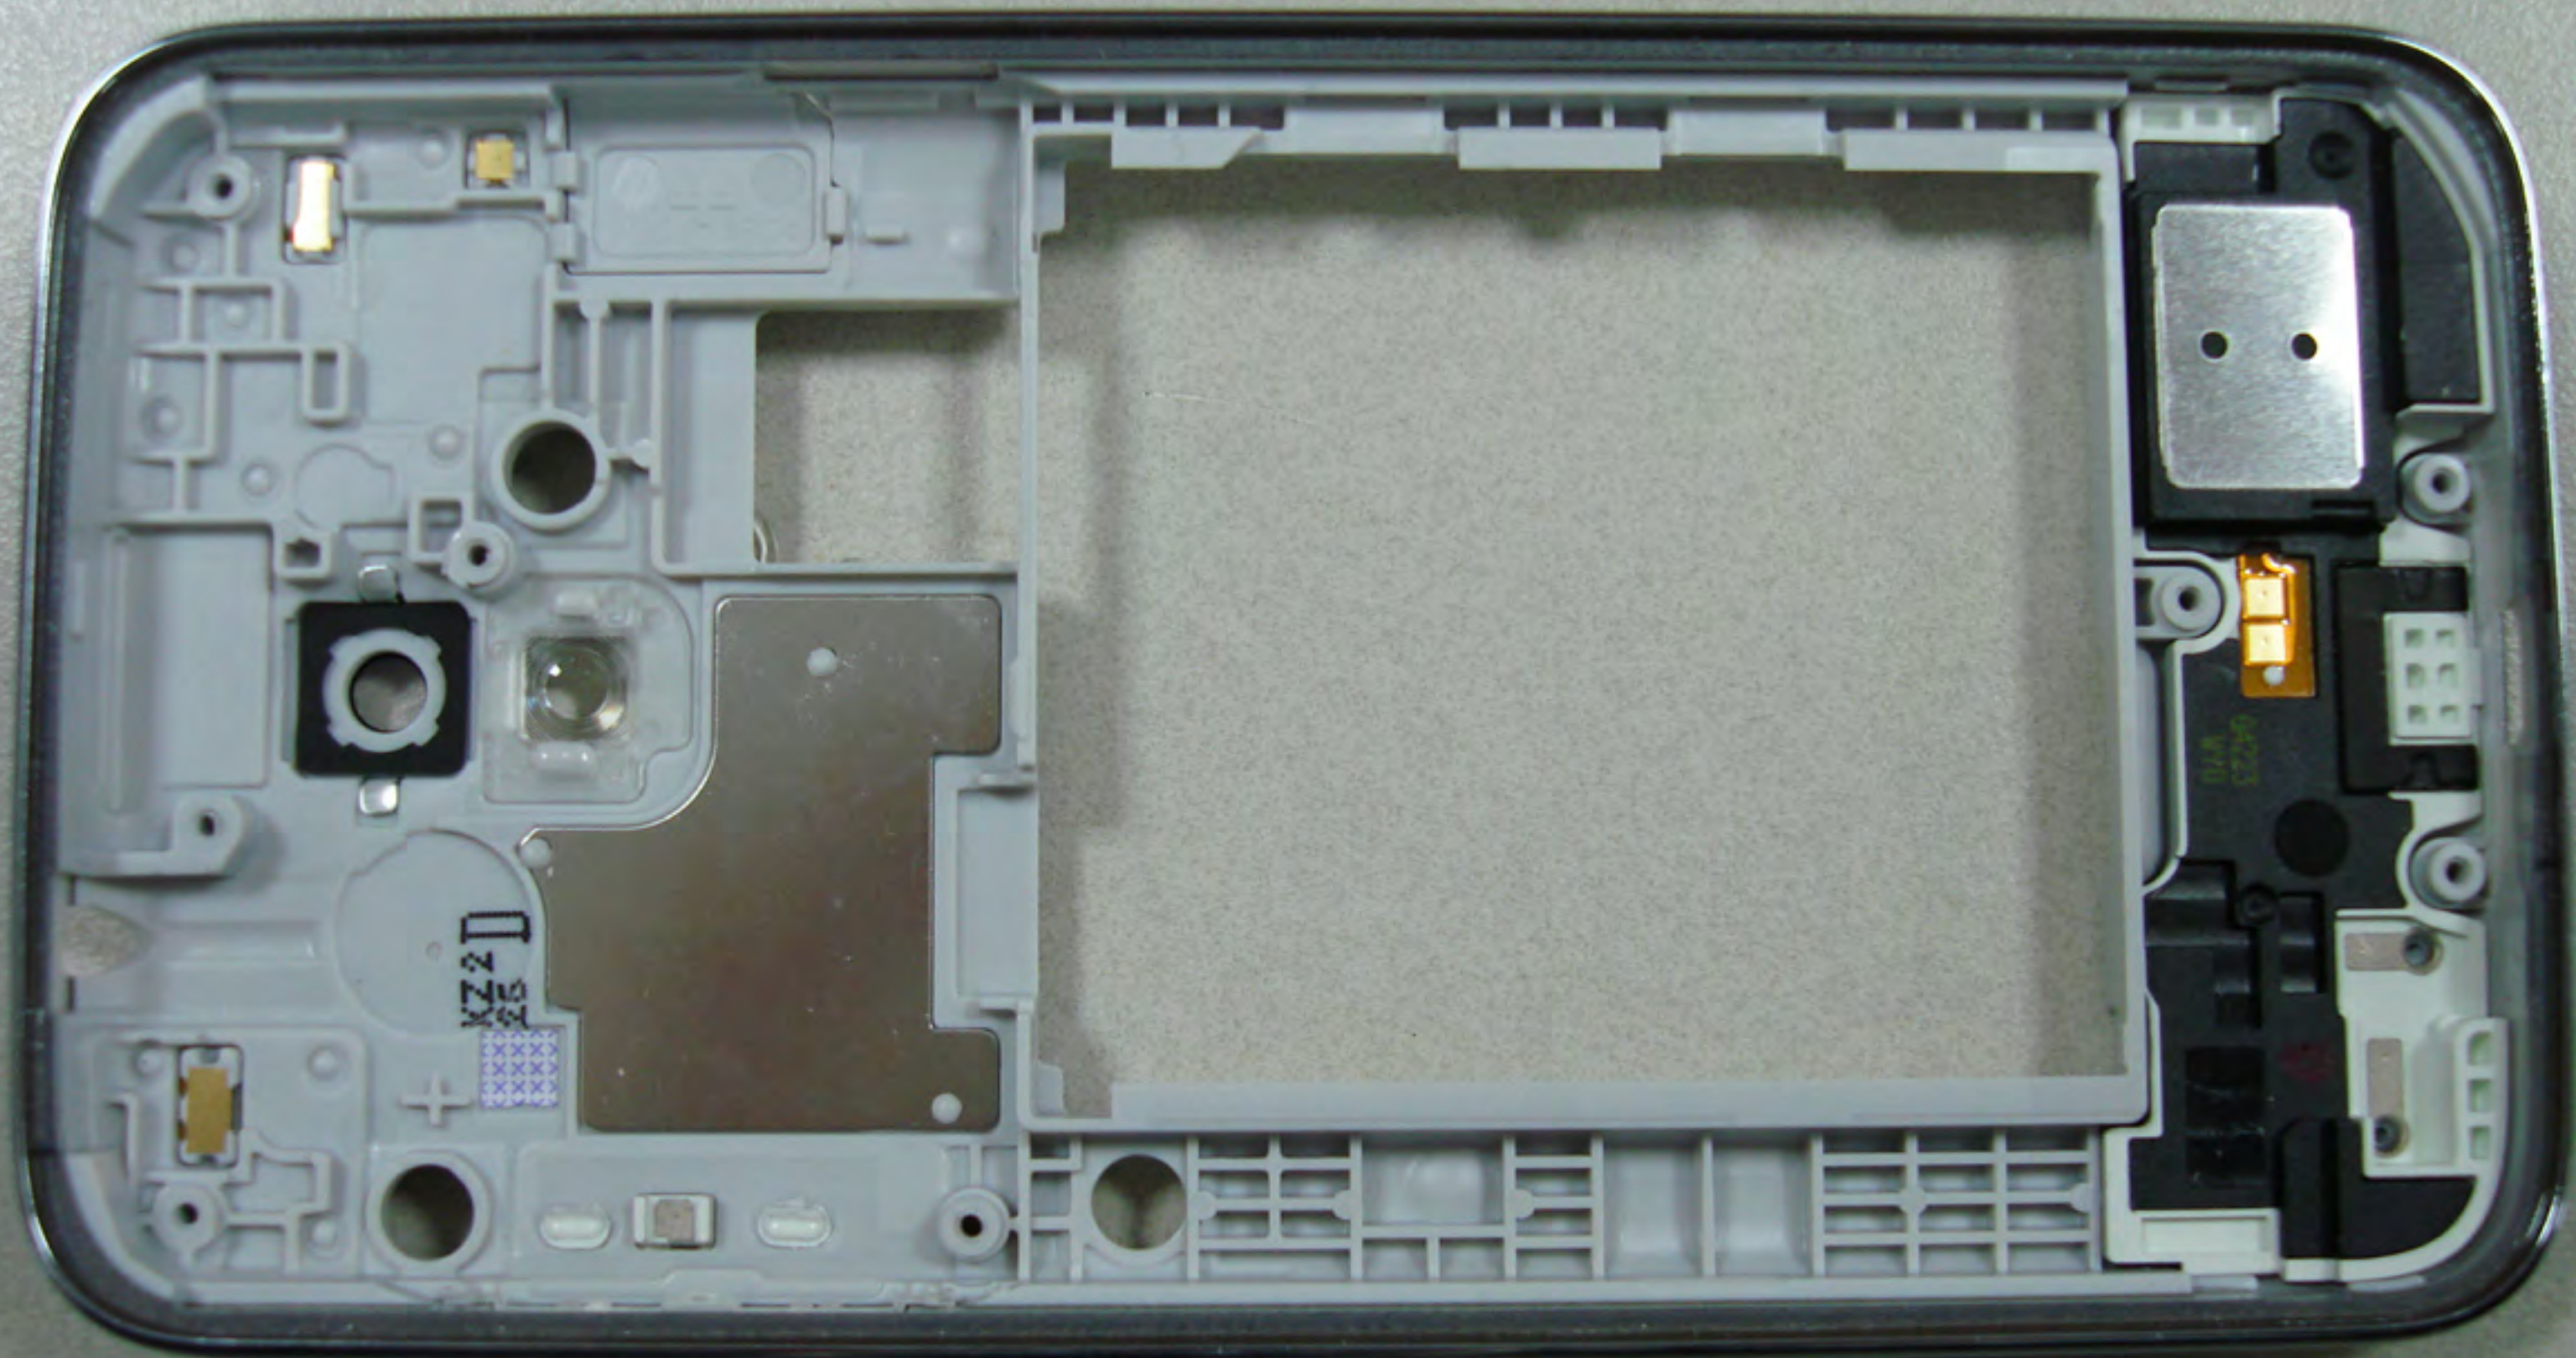

5140226 - 020

SM-G355SV MAIN\_REV0 0 INHOUSE 2014.02.18

H08 JF 7H 2

SK hynix  
V1T1KMA10W  
PACB 142A

WT130-200-083

SAMSUNG 340  
ALM 2V-8001  
WPH57SGU

9941

VICTOR-1  
>STSK<