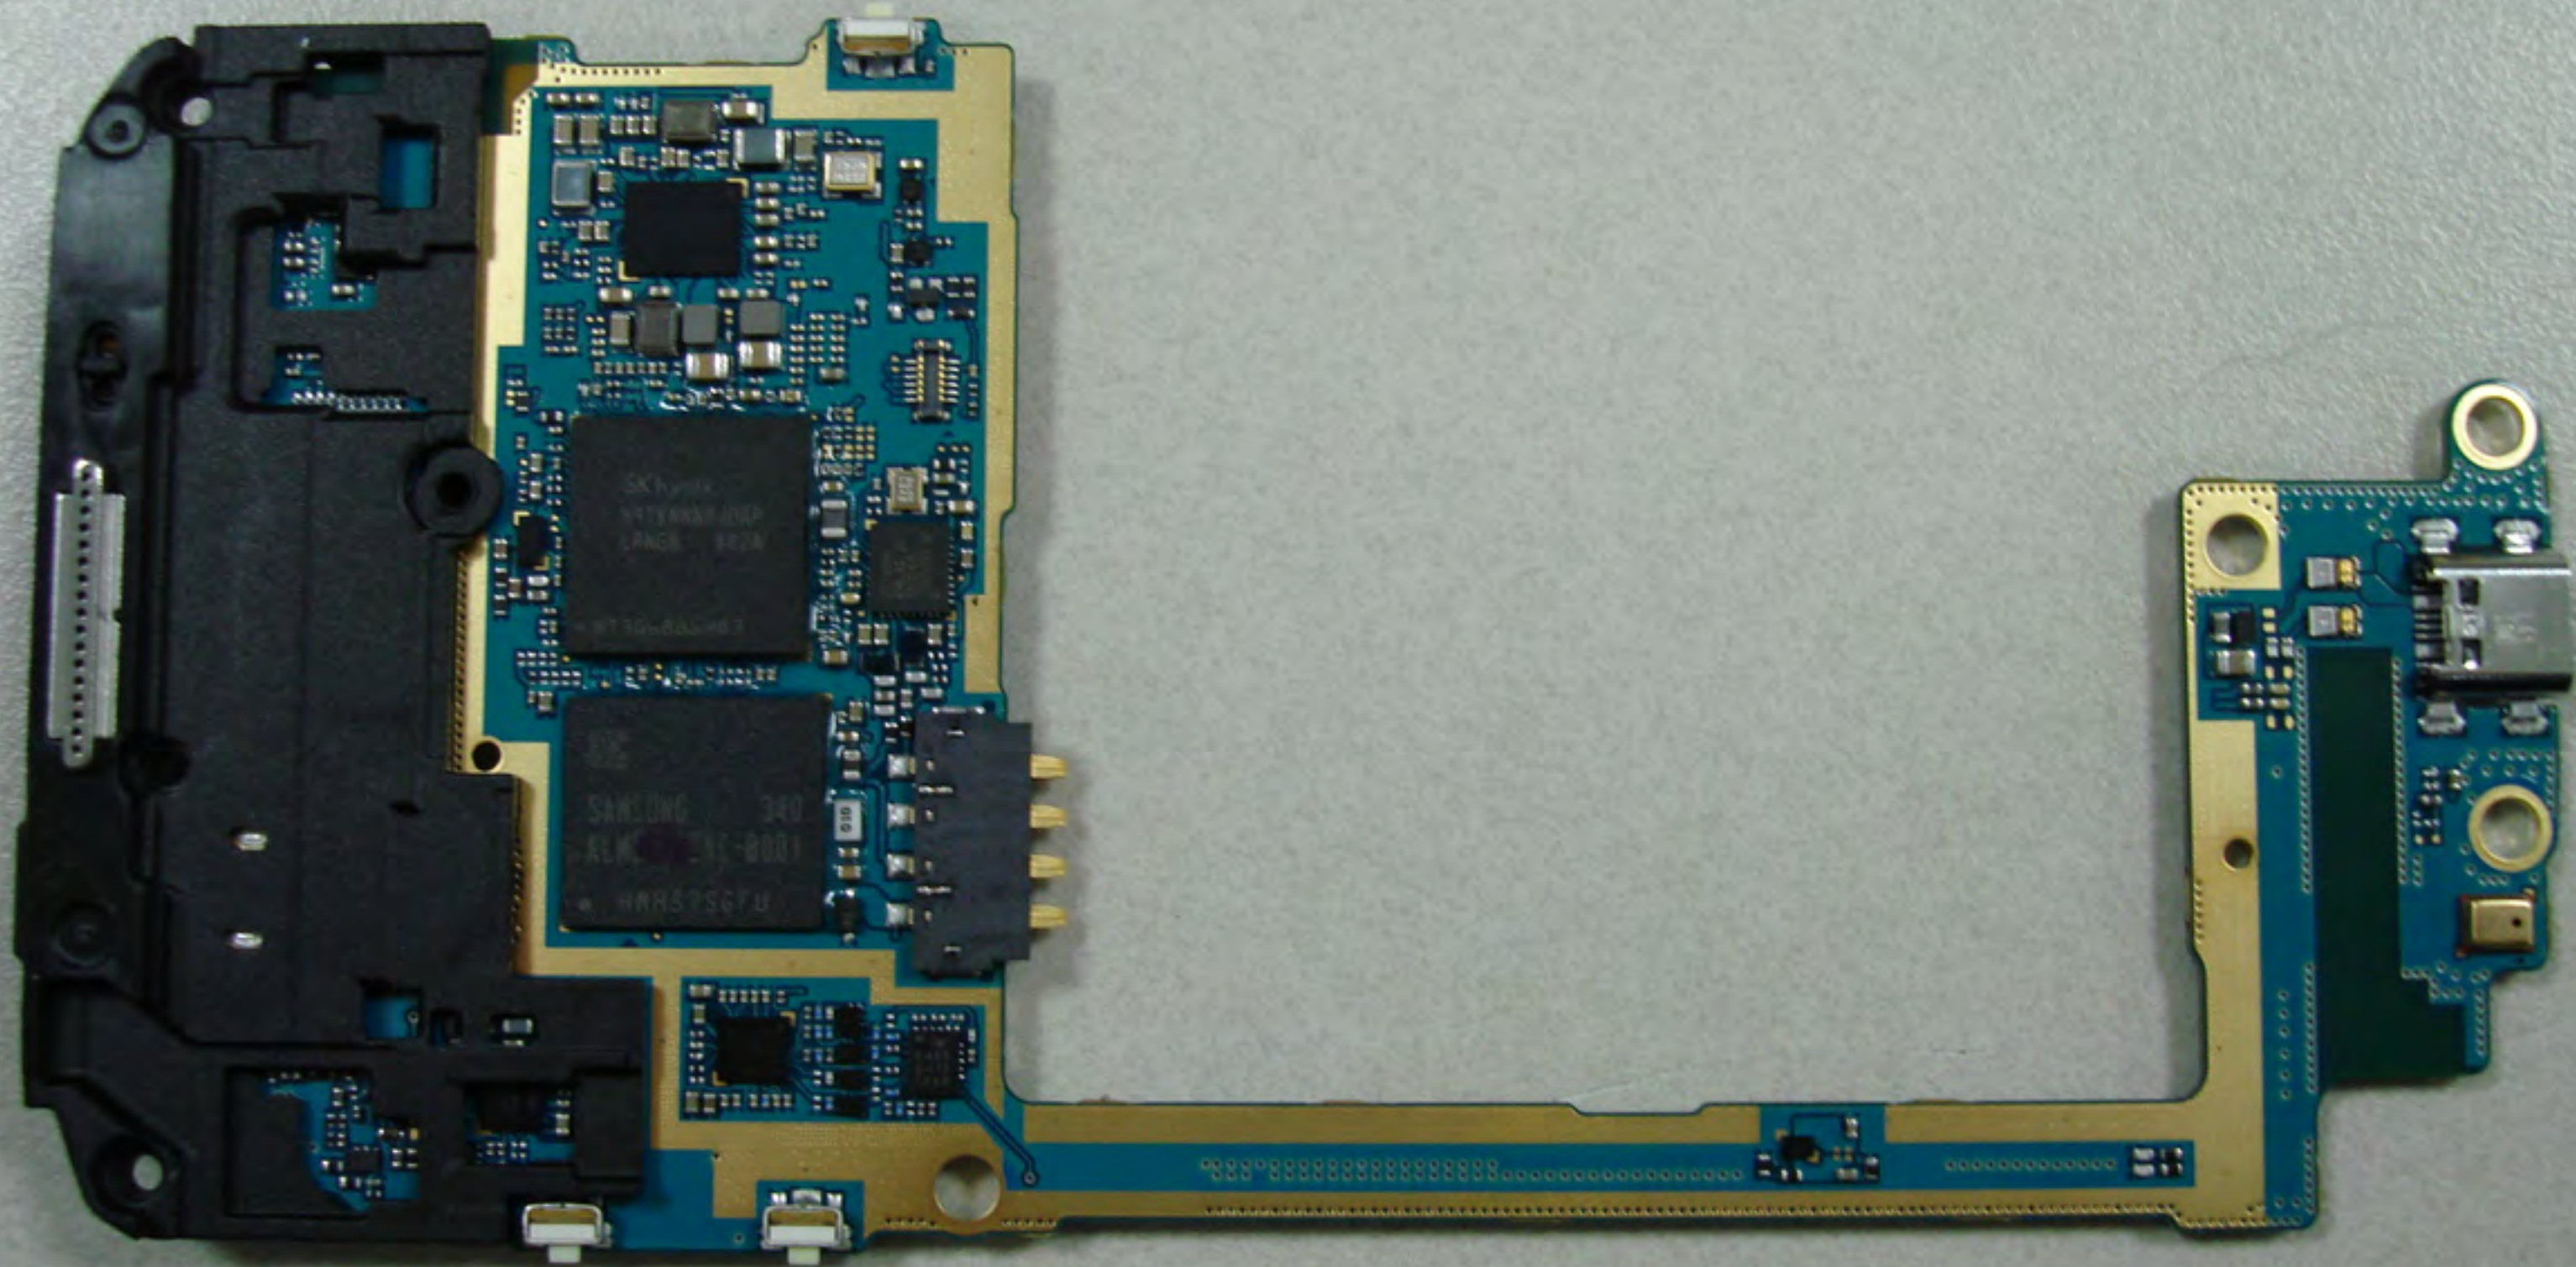

5140226 - 020

SM-G355SV MAIN\_REV0 0 INHOUSE 2014.02.18

H08 JF 7H 2

SK hynix  
V1T1KMA10W  
PACB 142A

WT130-200-083

SAMSUNG 340  
ALM 2V-8001  
WPH57SGU

9941

VICTOR-1  
>STSK<

14.02.27 SM-G3588V  
REV0.4 PV1\_8GB/1GB

SM-G3588V  
2014.02.14

4421204

SWBH  
GNF91

SM-G3588V  
REV0.4  
PV1\_8GB/1GB  
1488F 2

PMEK3 94V-0A  
1488F 2

25

SM

S-1

5 6 7 8 9 10 11

VICTOR-C7