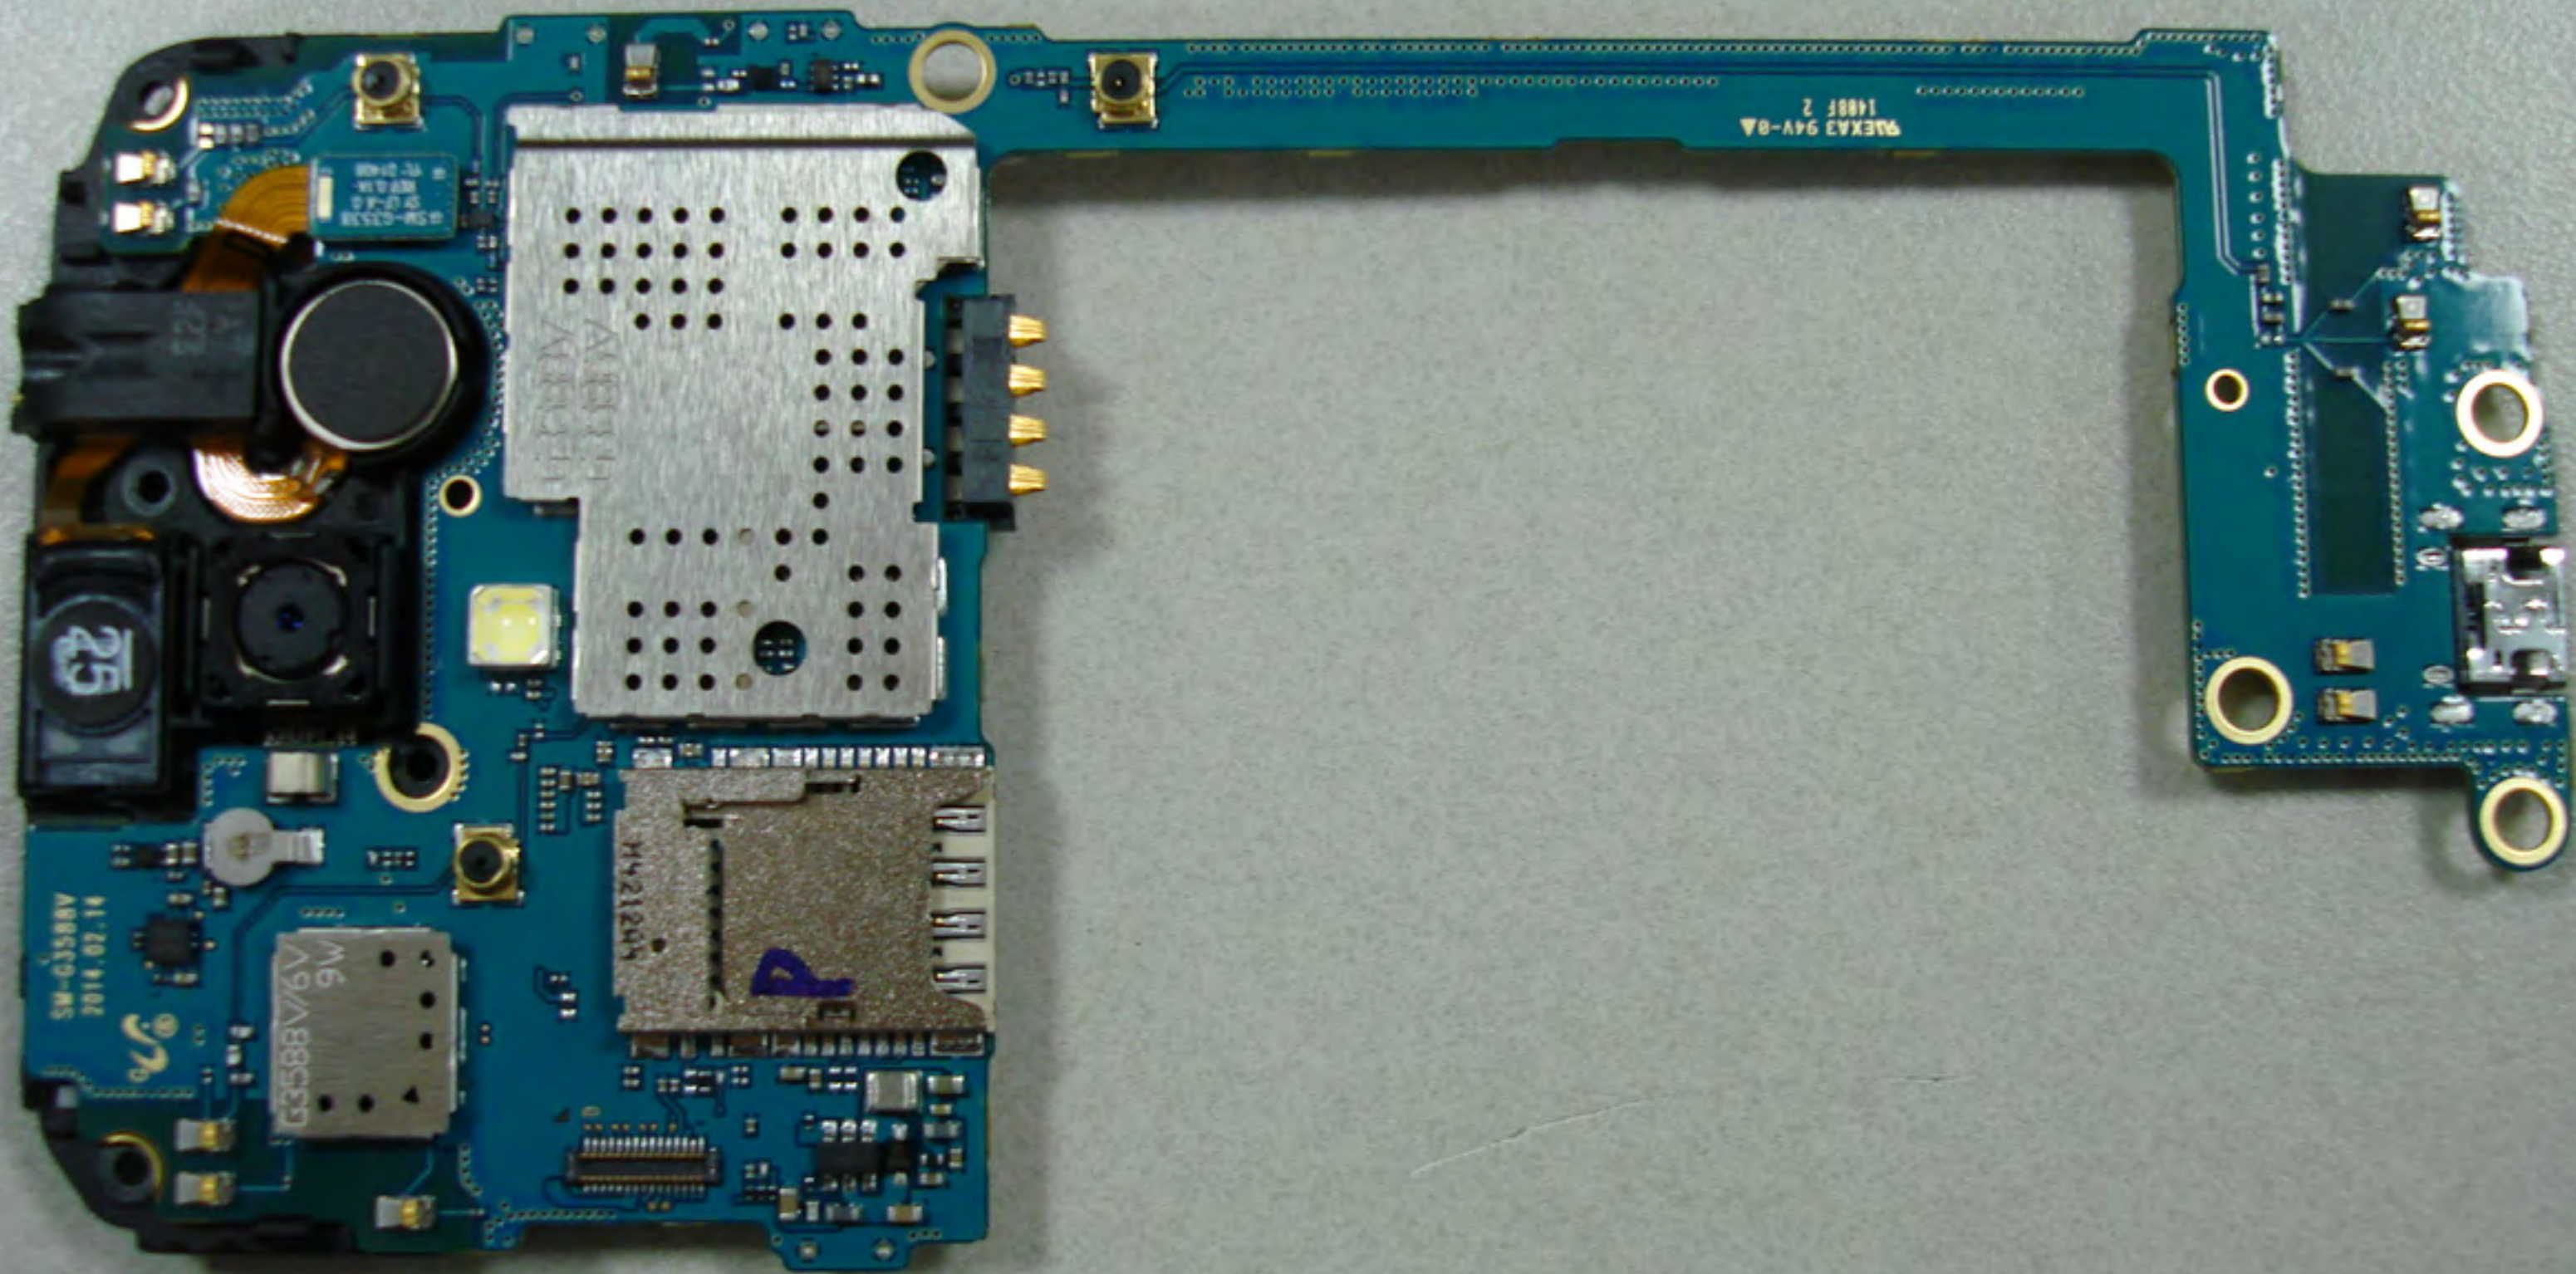

5140226 - 020

SM-G355SV MAIN\_REV0 0 INHOUSE 2014.02.18

H08 JF 7H 2

SK hynix  
V1T1KMA10W  
PACB 142A

WT130-200-083

SAMSUNG 340  
ALM 2V-8001  
WPH57SGU

9941

VICTOR-1  
>STSK<

14.02.27 SM-G3588V  
REV0.4 PV1\_8GB/1GB

SM-G3588V  
2014.02.14

4421204

SWBH  
GNF91

SM-G3588V  
REV0.4  
PV1\_8GB/1GB  
1488F 2

PMEK3 94V-0A  
1488F 2

25

SM

S-1

5 6 7 8 9 10 11

VICTOR-C7