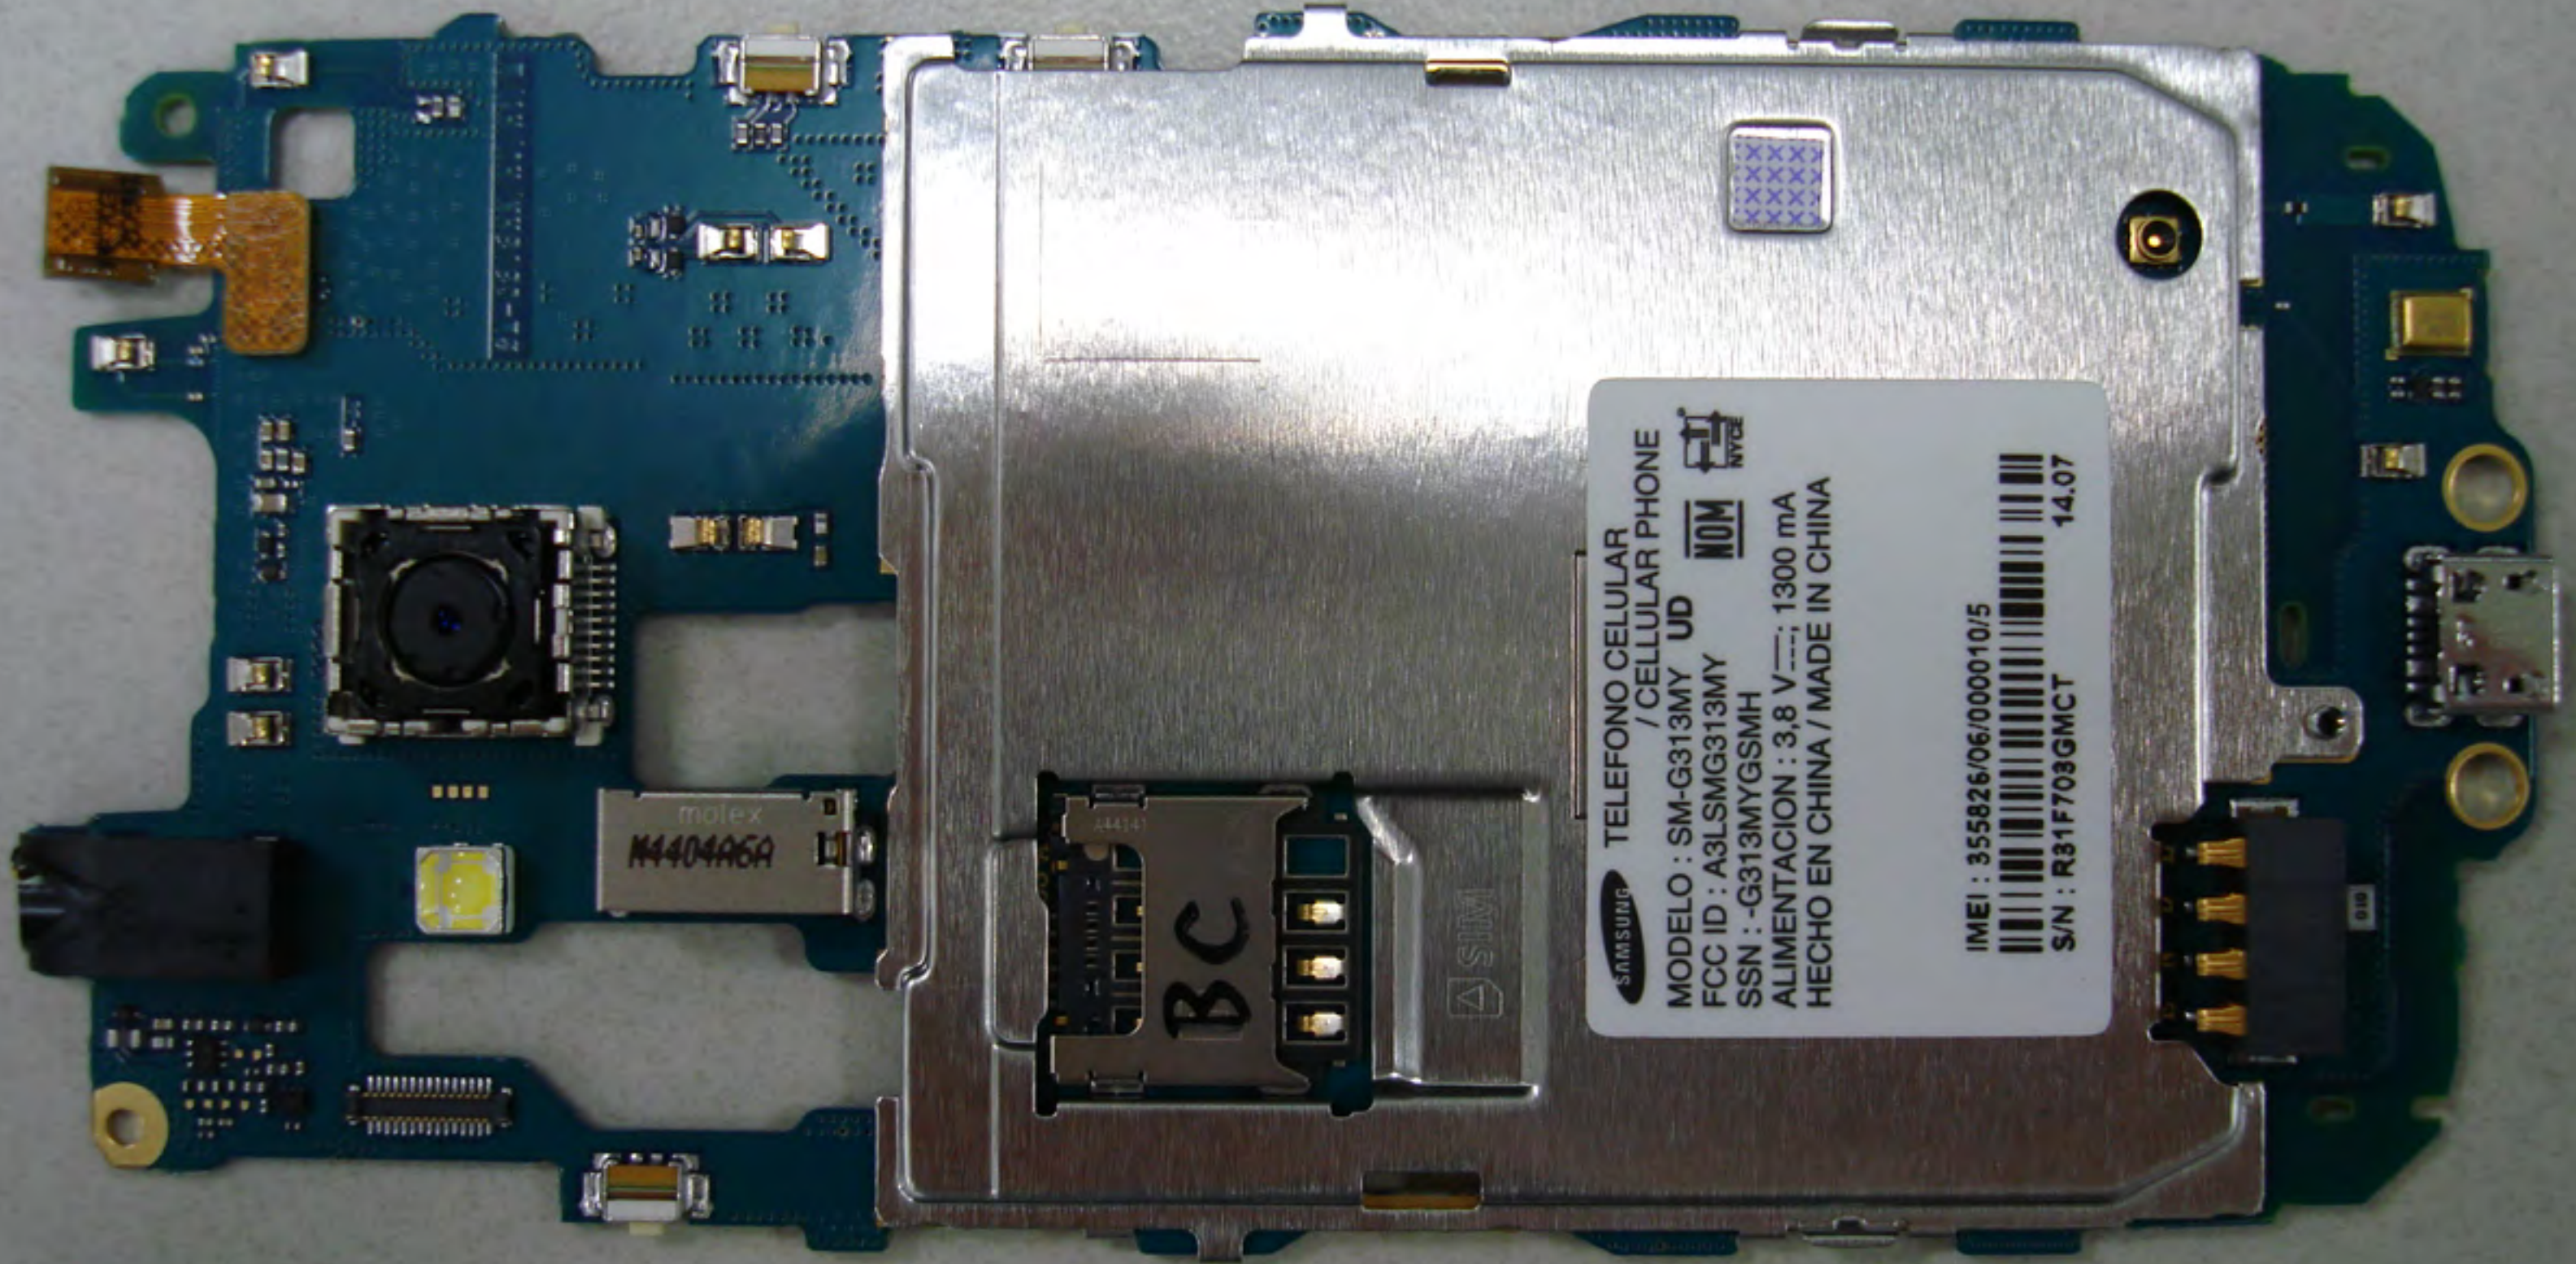

TELEFONO CELLULAR / CELLULAR PHONE  
MODELO : SM-G313MY UD  
FCC ID : A3LSMG313MY  
SSN : -G313MYGSMH  
ALIMENTACION : 3.8 V ---; 1300 mA  
HECHO EN CHINA / MADE IN CHINA

IMEI : 355826/06/000010/5  
S/N : R31F708GMCT 14.07

SM-G311E LCD FPCB, REV.D, B  
INHOUSE 2014.05.01

SM-G311E LCD FPCB, REV.D, B  
INHOUSE 2014.05.01

WVA LTO  
REV 10 1427  
LF-A G SYNO

N29

30 29

2 1

XXXX  
XXXX  
XXXX

VIVALTO-3  
>PC< #1-2

 TELEFONO CELULAR / CELLULAR PHONE  
 MODELO : SM-G313MY UD    
 FCC ID : A3LSMG313MY  
 SSN : -G313MYGSMH  
 ALIMENTACION : 3,8 V  1300 mA  
 HECHO EN CHINA / MADE IN CHINA  
  
 IMEI : 355826/06/000010/5   
 S/N : R31F703GMCT 14.07