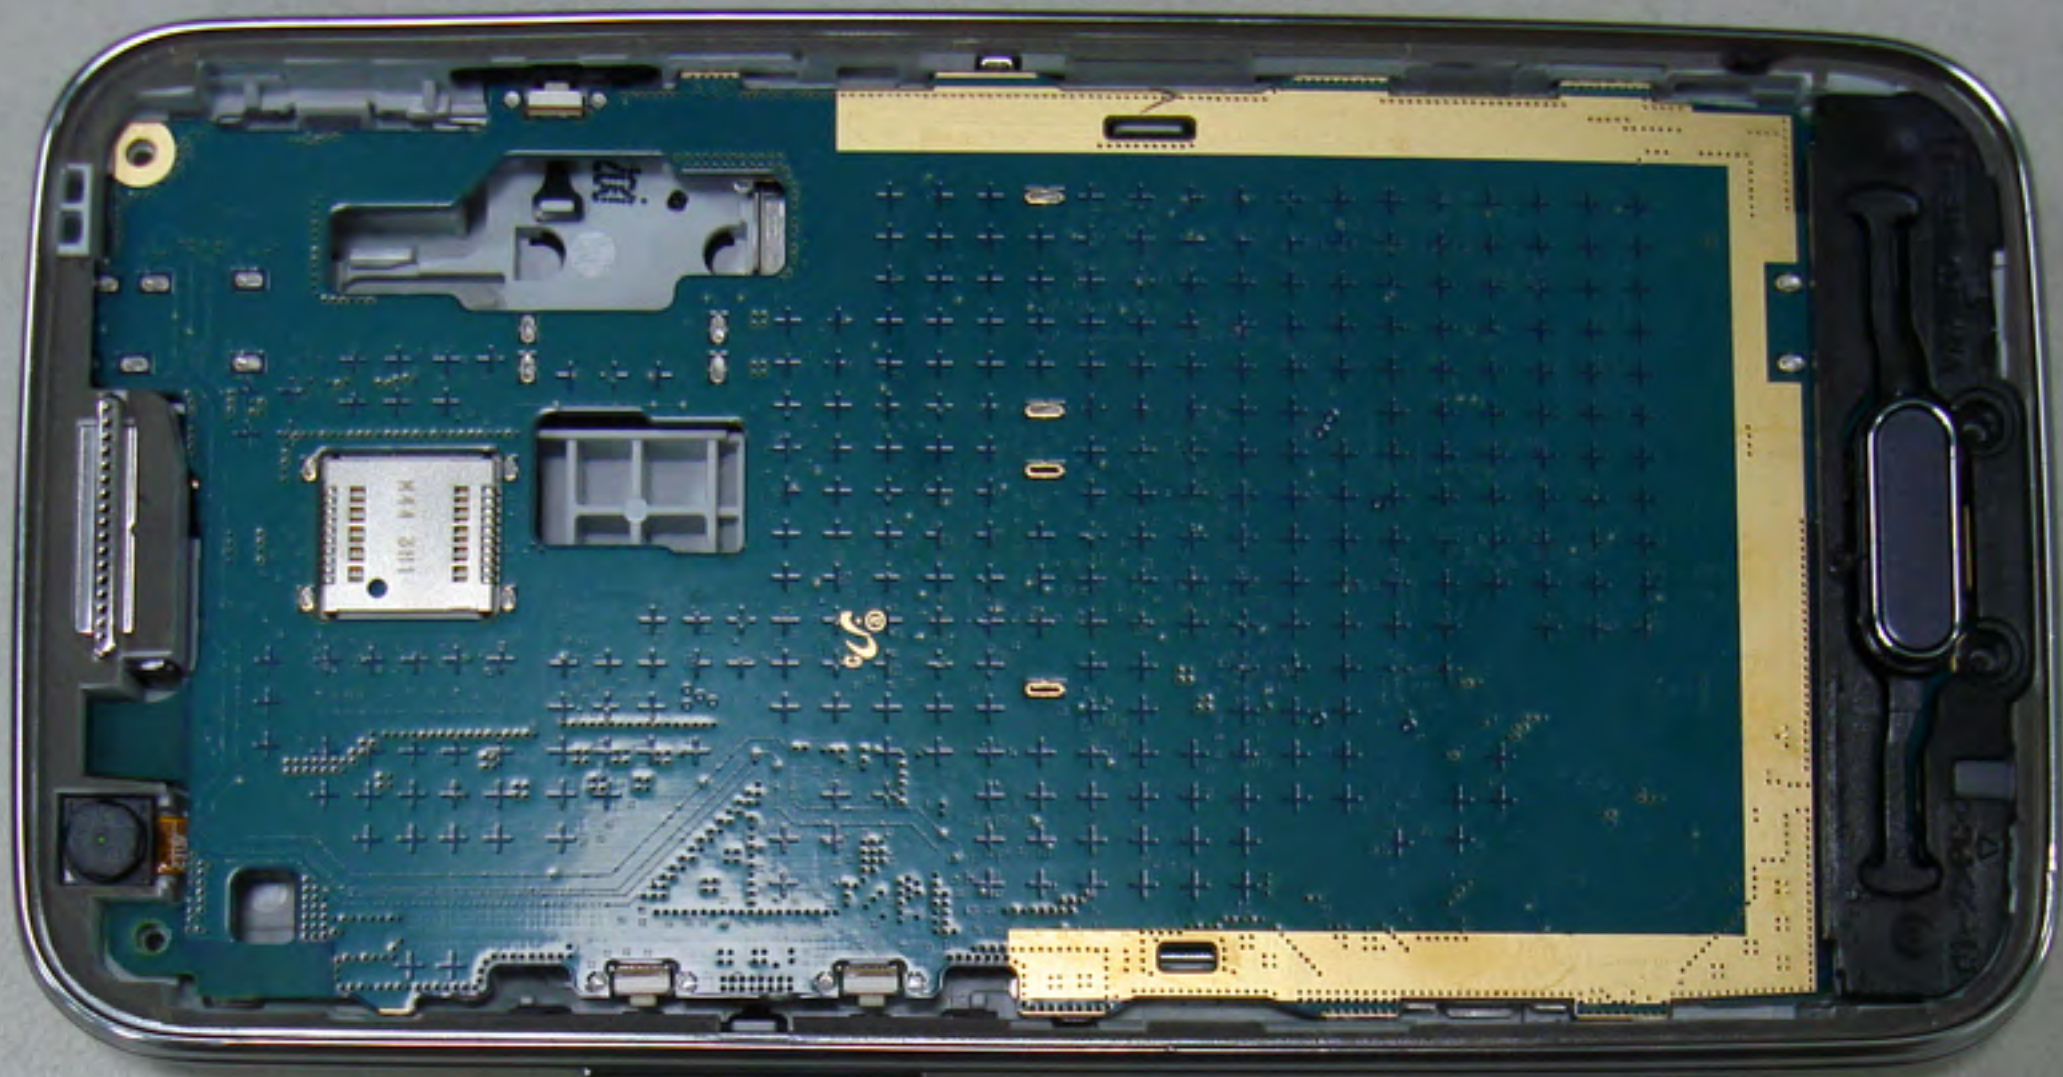

TELEFONO CELLULAR / CELLULAR PHONE  
MODELO : SM-G313MY UD  
FCC ID : A3LSMG313MY  
SSN : -G313MYGSMH  
ALIMENTACION : 3.8 V ---; 1300 mA  
HECHO EN CHINA / MADE IN CHINA

IMEI : 355826/06/000010/5  
S/N : R31F708GMCT 14.07

SM-G311E LCD FPCB, REV.D, B  
INHOUSE 2014.05.01

SM-G311E LCD FPCB, REV.D, B  
INHOUSE 2014.05.01

WVA LTO  
REV 10 1427  
LF-A G SYNO

N29

30 29

2 1

XXXX  
XXXX  
XXXX

VIVALTO-3  
>PC< #1-2

 TELEFONO CELULAR / CELLULAR PHONE  
 MODELO : SM-G313MY UD    
 FCC ID : A3LSMG313MY  
 SSN : -G313MYGSMH  
 ALIMENTACION : 3,8 V  1300 mA  
 HECHO EN CHINA / MADE IN CHINA  
  
 IMEI : 355826/06/000010/5   
 S/N : R31F703GMCT 14.07