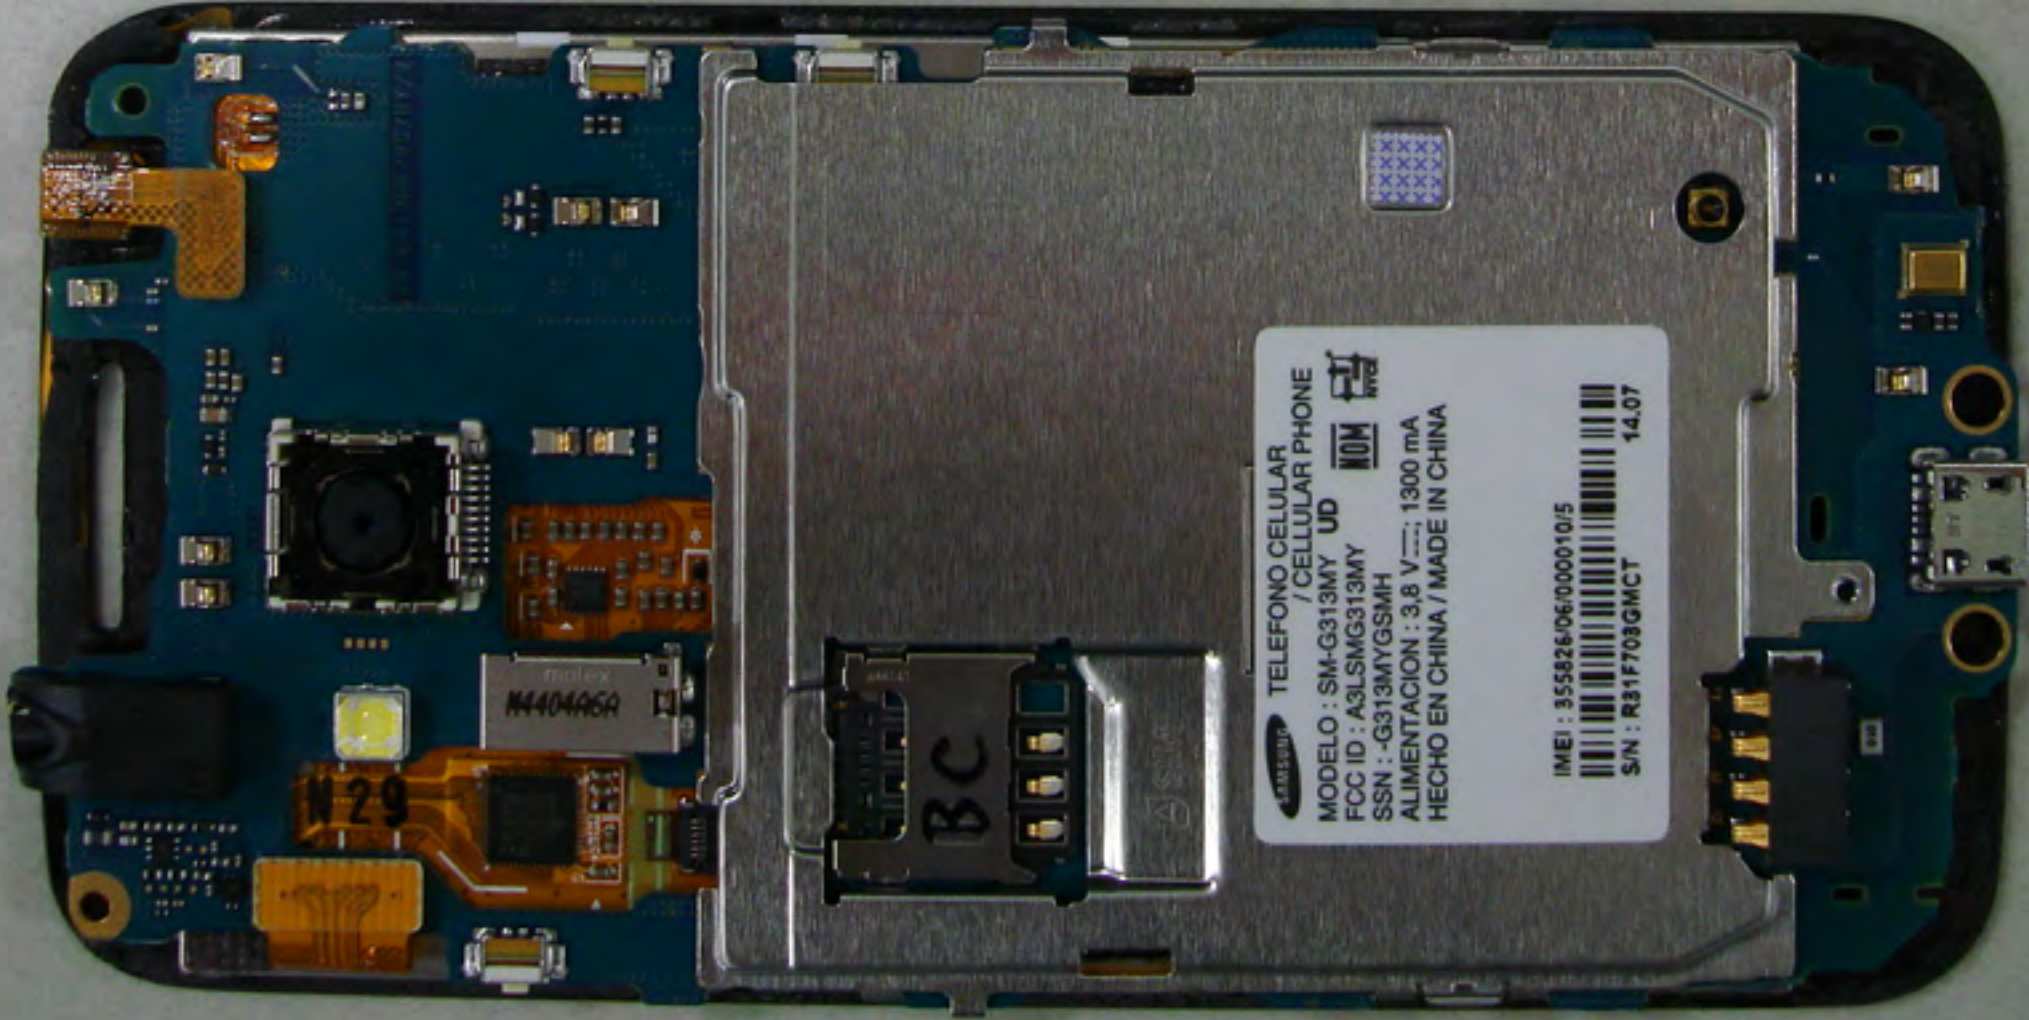

TELEFONO CELLULAR / CELLULAR PHONE  
MODELO : SM-G313MY UD  
FCC ID : A3LSMG313MY  
SSN : -G313MYGSMH  
ALIMENTACION : 3.8 V ---; 1300 mA  
HECHO EN CHINA / MADE IN CHINA

IMEI : 355826/06/000010/5  
S/N : R31F708GMCT 14.07

SM-G311E LCD FPCB, REV.D, B  
INHOUSE 2014.05.01

SM-G311E LCD FPCB, REV.D, B  
INHOUSE 2014.05.01

WVA LTO  
REV 10 1427  
LF-A G SYNO

N29

30 29

2 1

XXXX  
XXXX  
XXXX

VIVALTO-3  
>PC< #1-2

 TELEFONO CELULAR / CELLULAR PHONE  
 MODELO : SM-G313MY UD    
 FCC ID : A3LSMG313MY  
 SSN : -G313MYGSMH  
 ALIMENTACION : 3,8 V  1300 mA  
 HECHO EN CHINA / MADE IN CHINA  
  
 IMEI : 355826/06/000010/5   
 S/N : R31F703GMCT 14.07