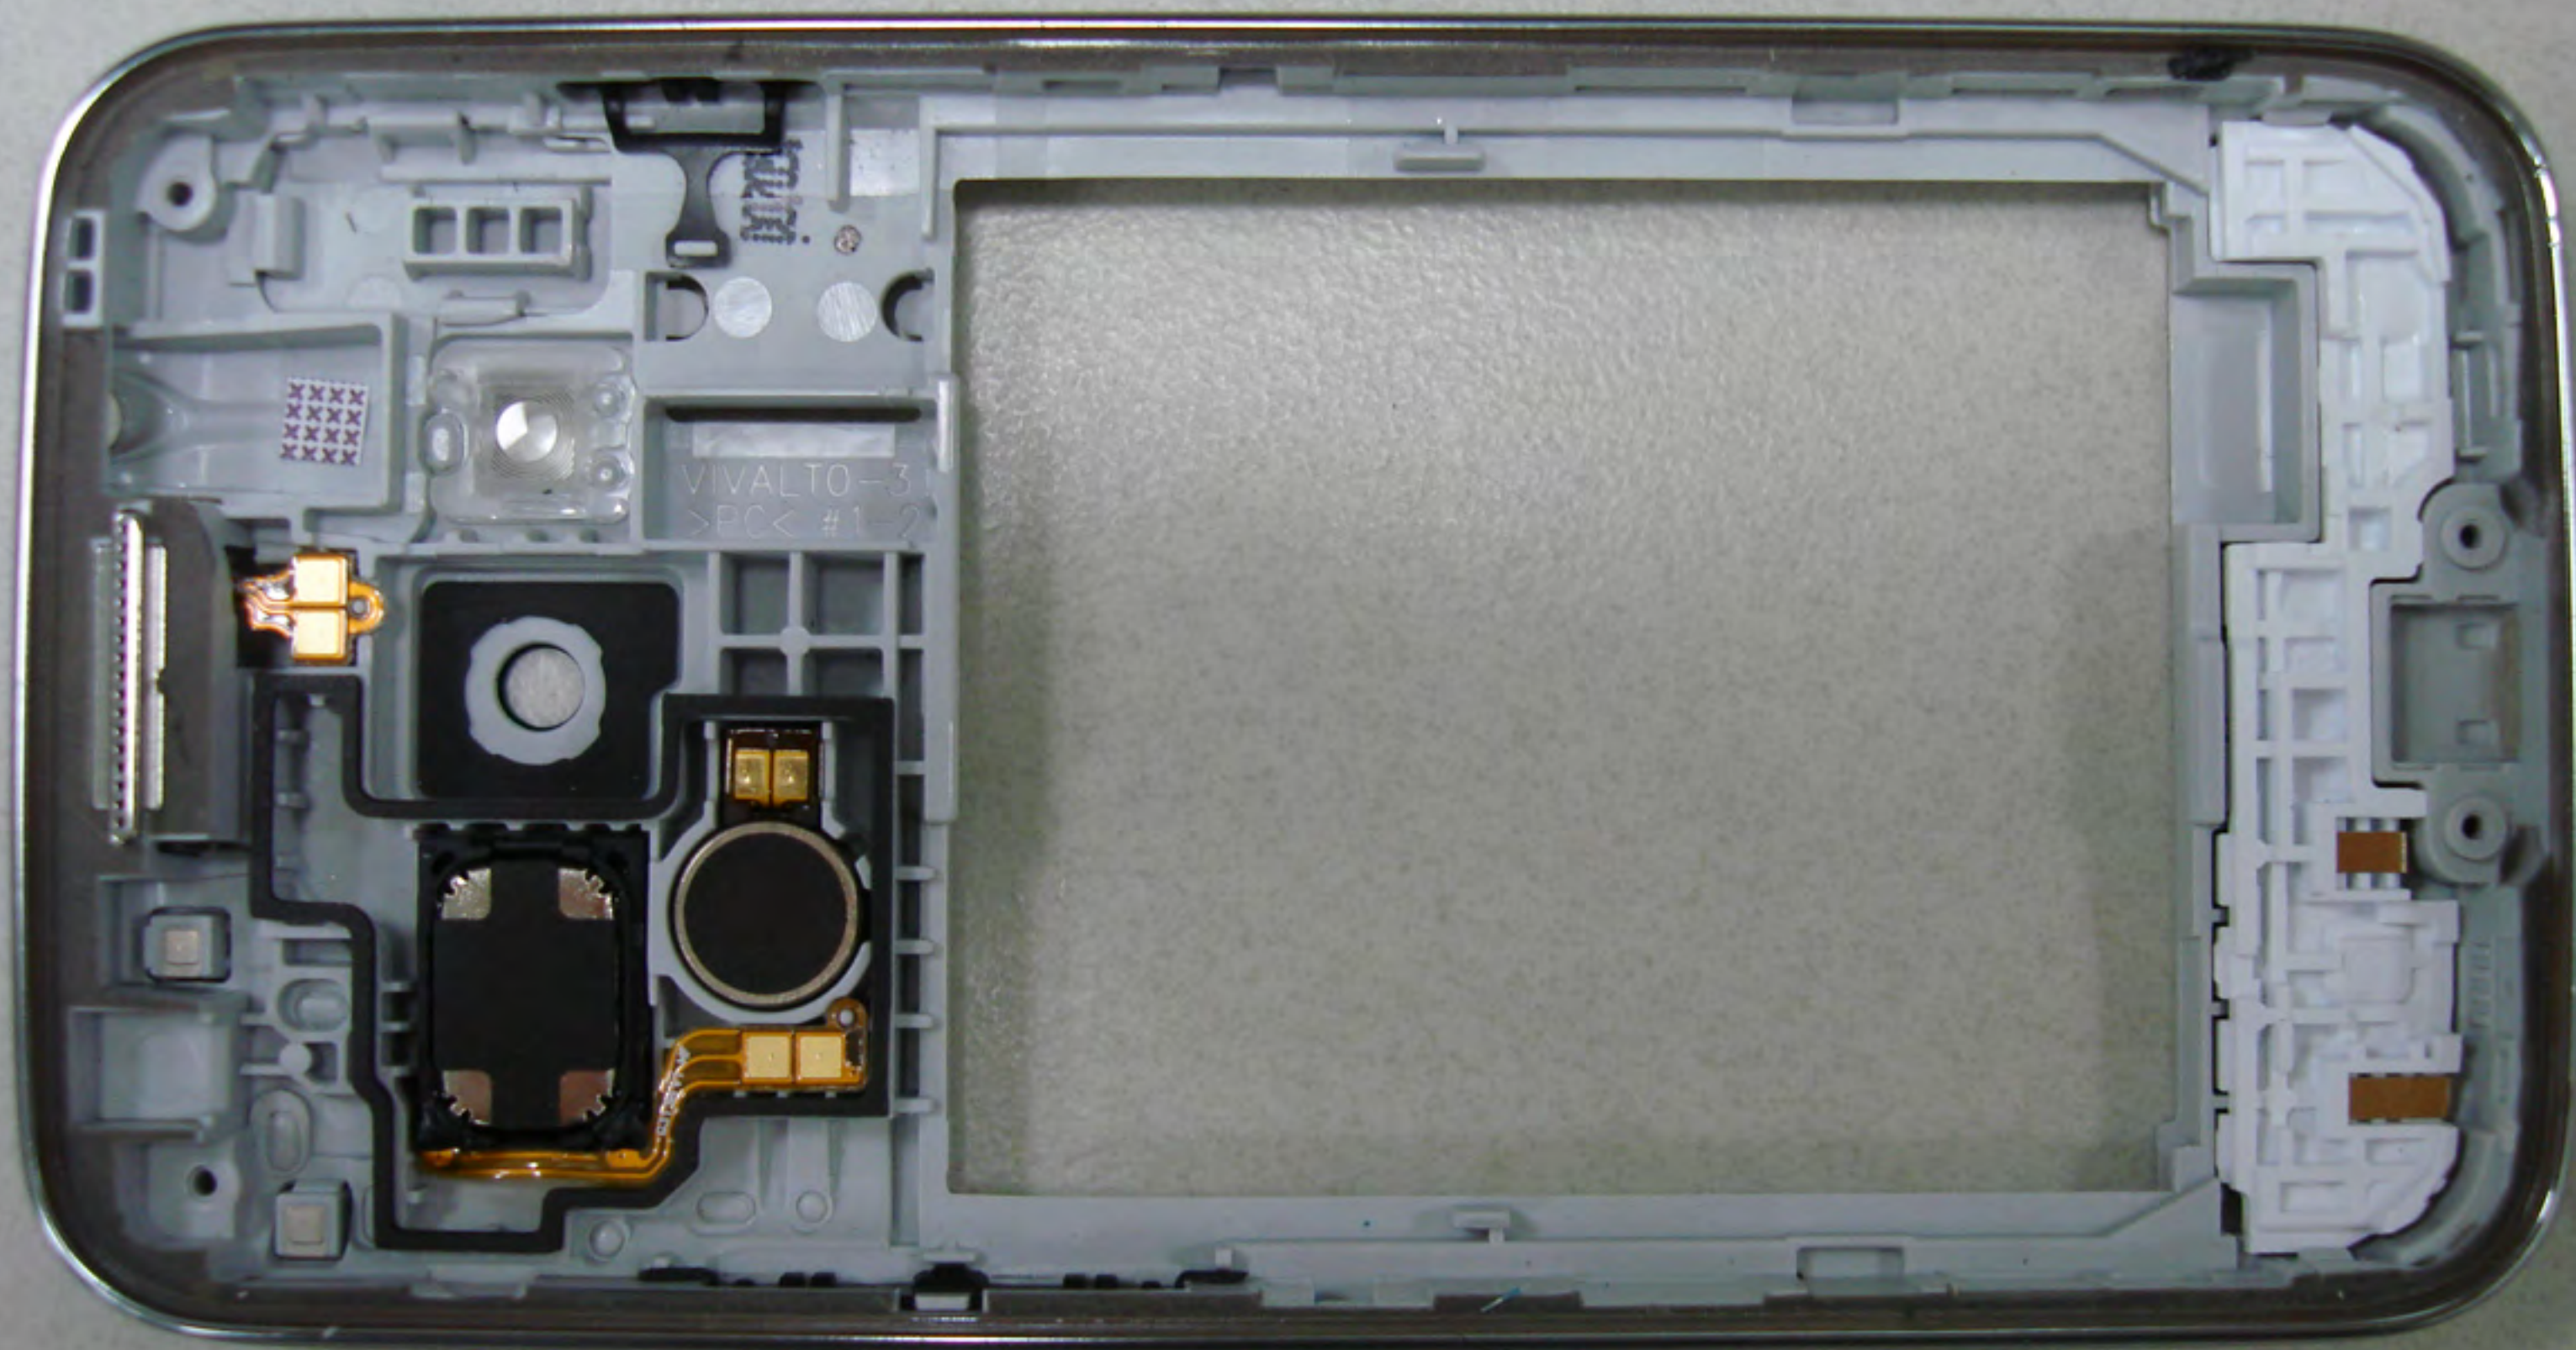

SM-G311E LCD FPCB, REV.D, B  
INHOUSE 2014.05.01

SM-G311E LCD FPCB, REV.D, B  
INHOUSE 2014.05.01

WVA LTO  
REV 10 1427  
LF-A G SYNO

N29

30 29

2 1

XXXX  
XXXX  
XXXX

VIVALTO-3  
>PC< #1-2