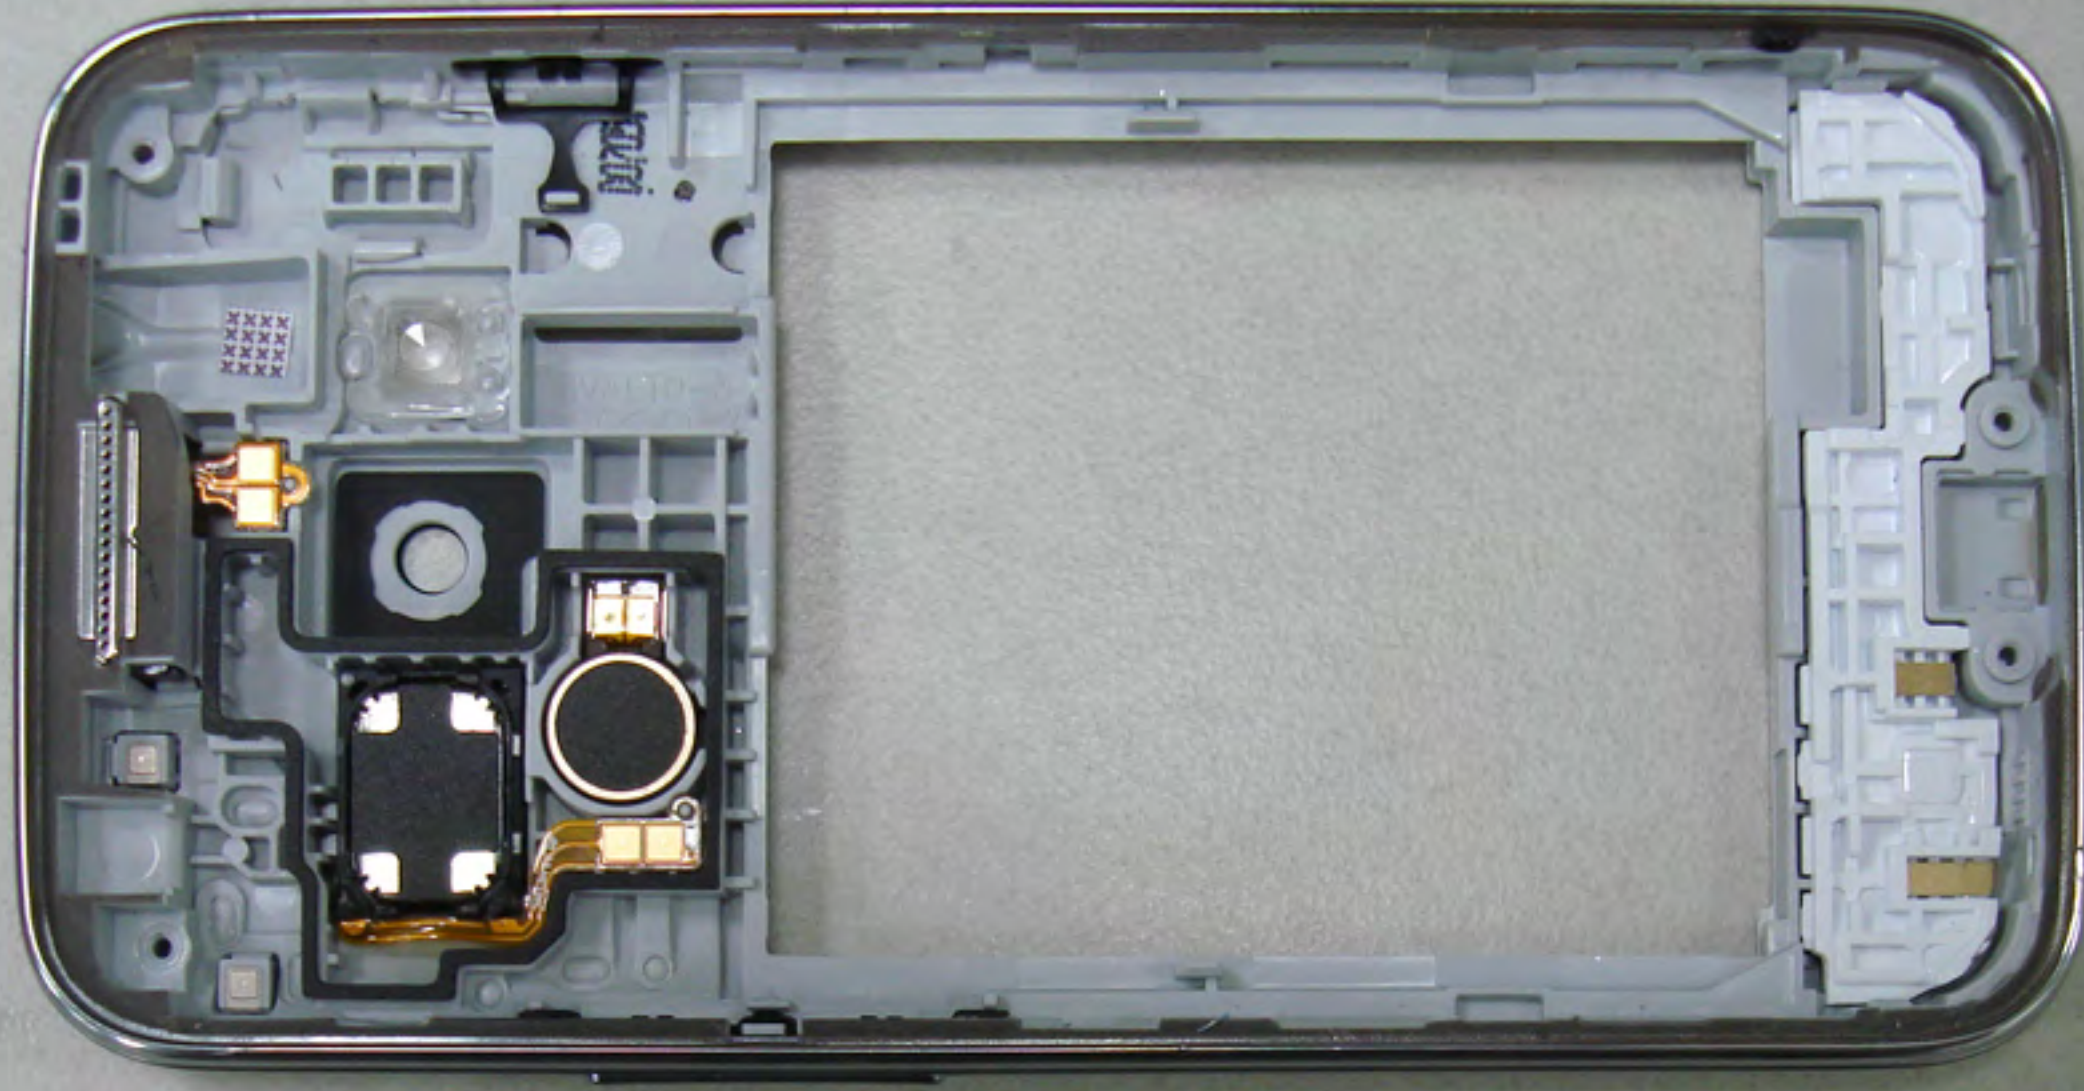

TELEFONO CELLULAR / CELLULAR PHONE  
MODELO : SM-G313MY UD  
FCC ID : A3LSMG313MY  
SSN : -G313MYGSMH  
ALIMENTACION : 3.8 V ---; 1300 mA  
HECHO EN CHINA / MADE IN CHINA

IMEI : 355826/06/000010/5  
S/N : R31F708GMCT 14.07