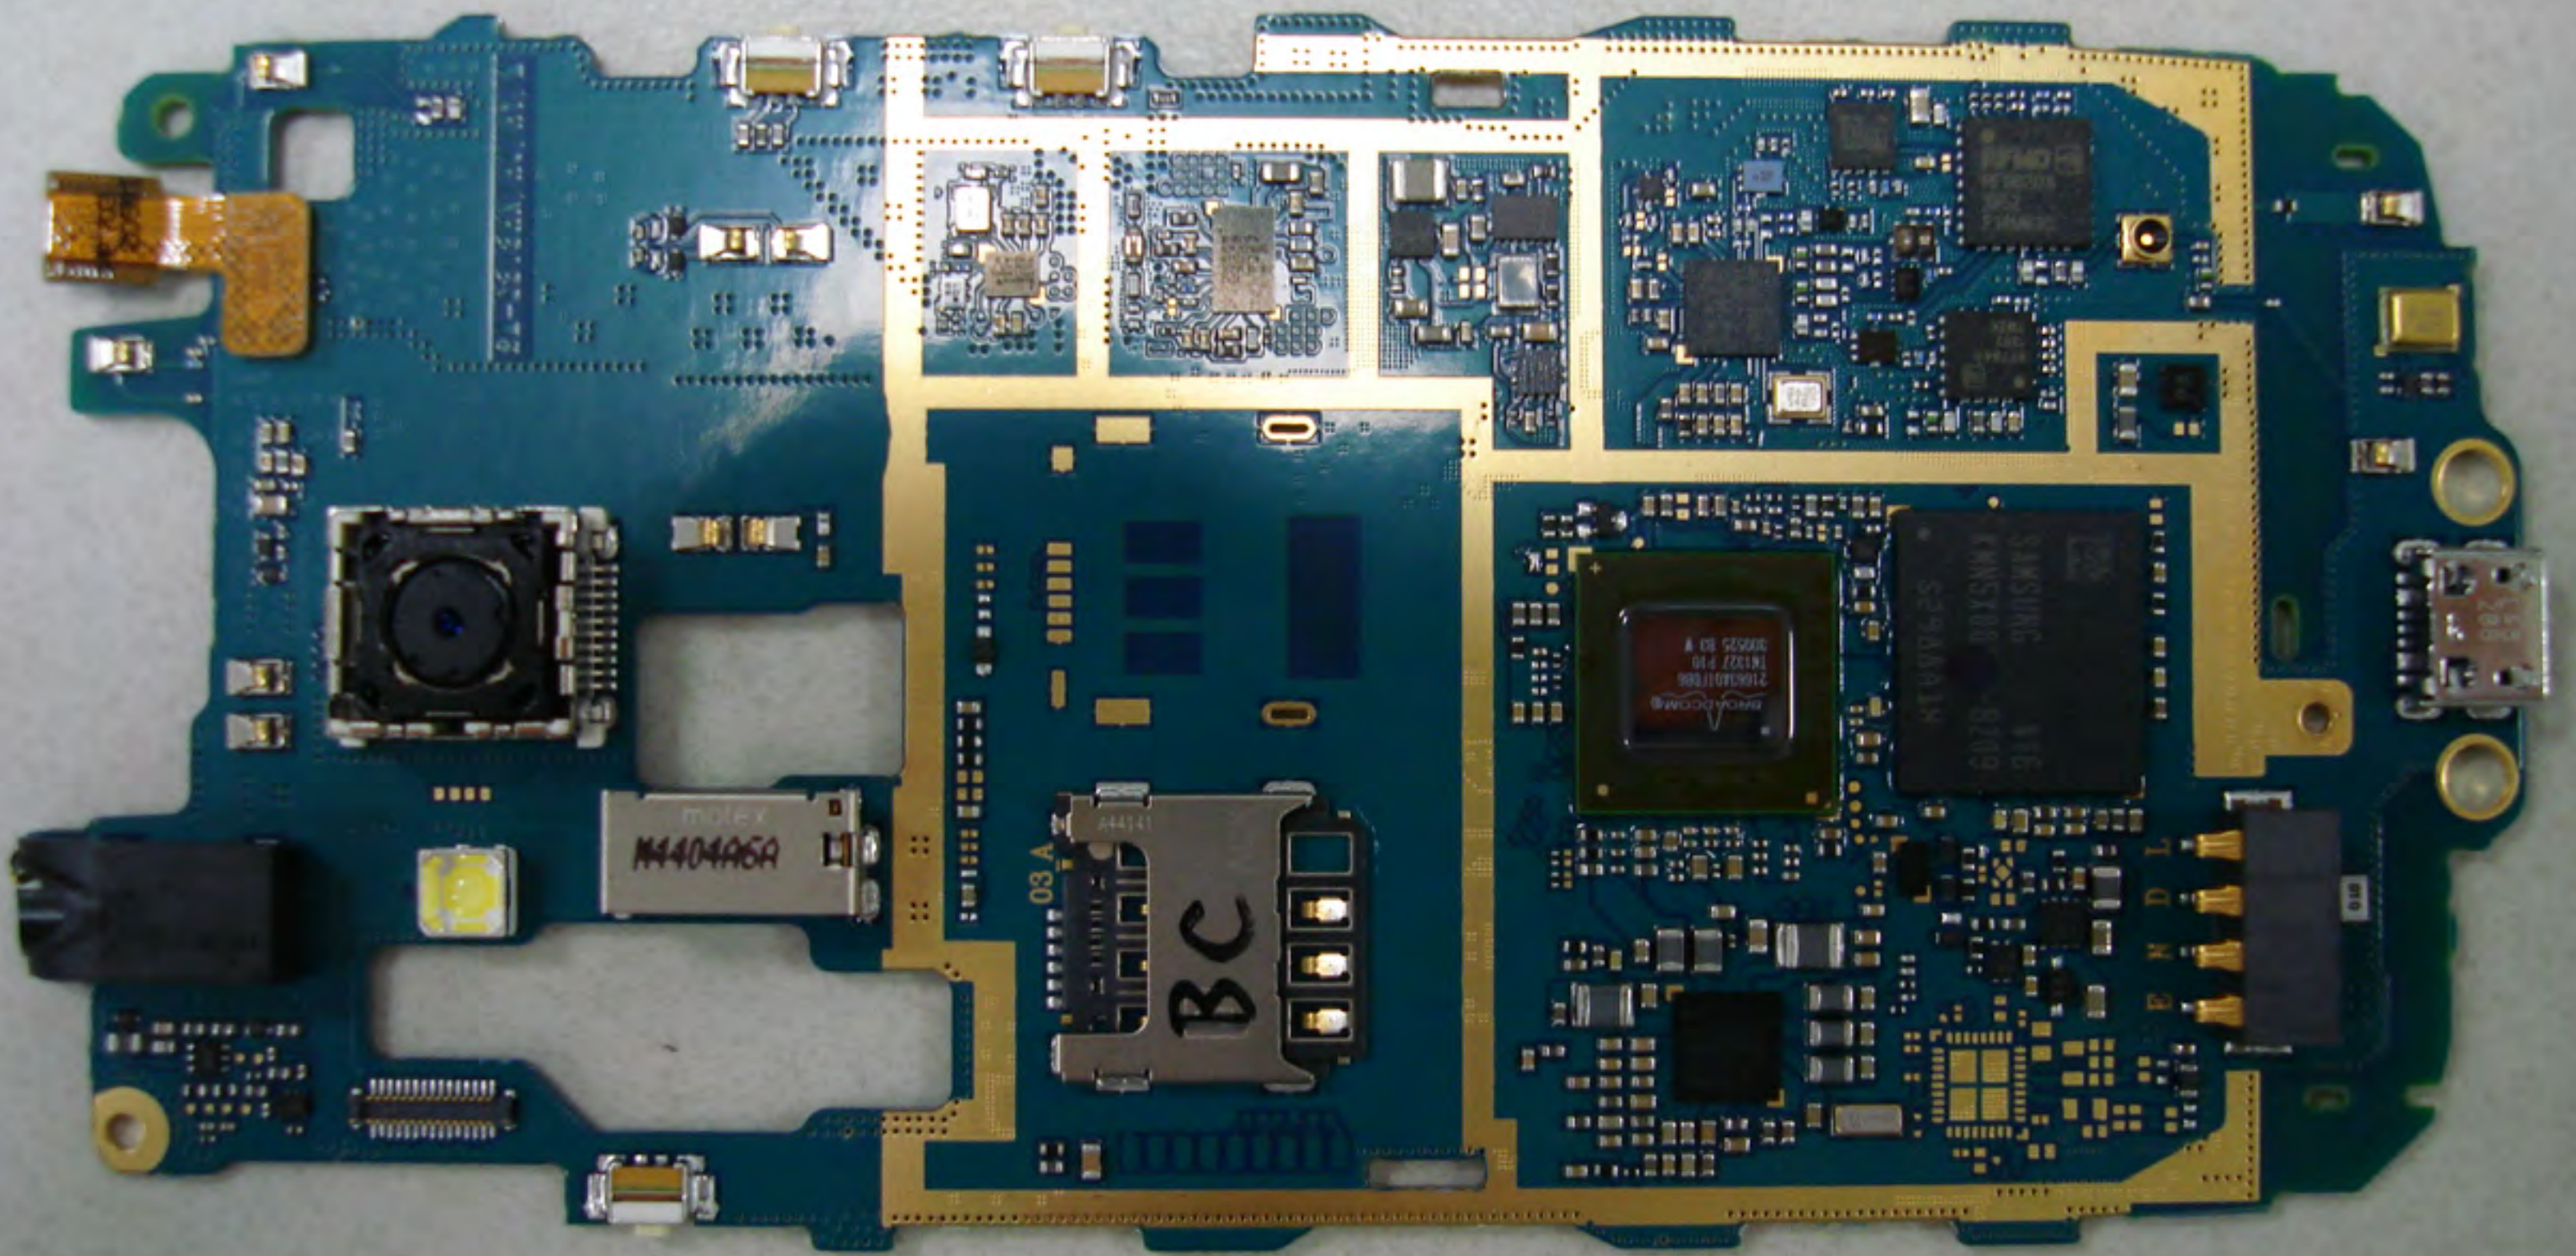

9

10

11

12

13

14

15

16

17

18

19

20

21