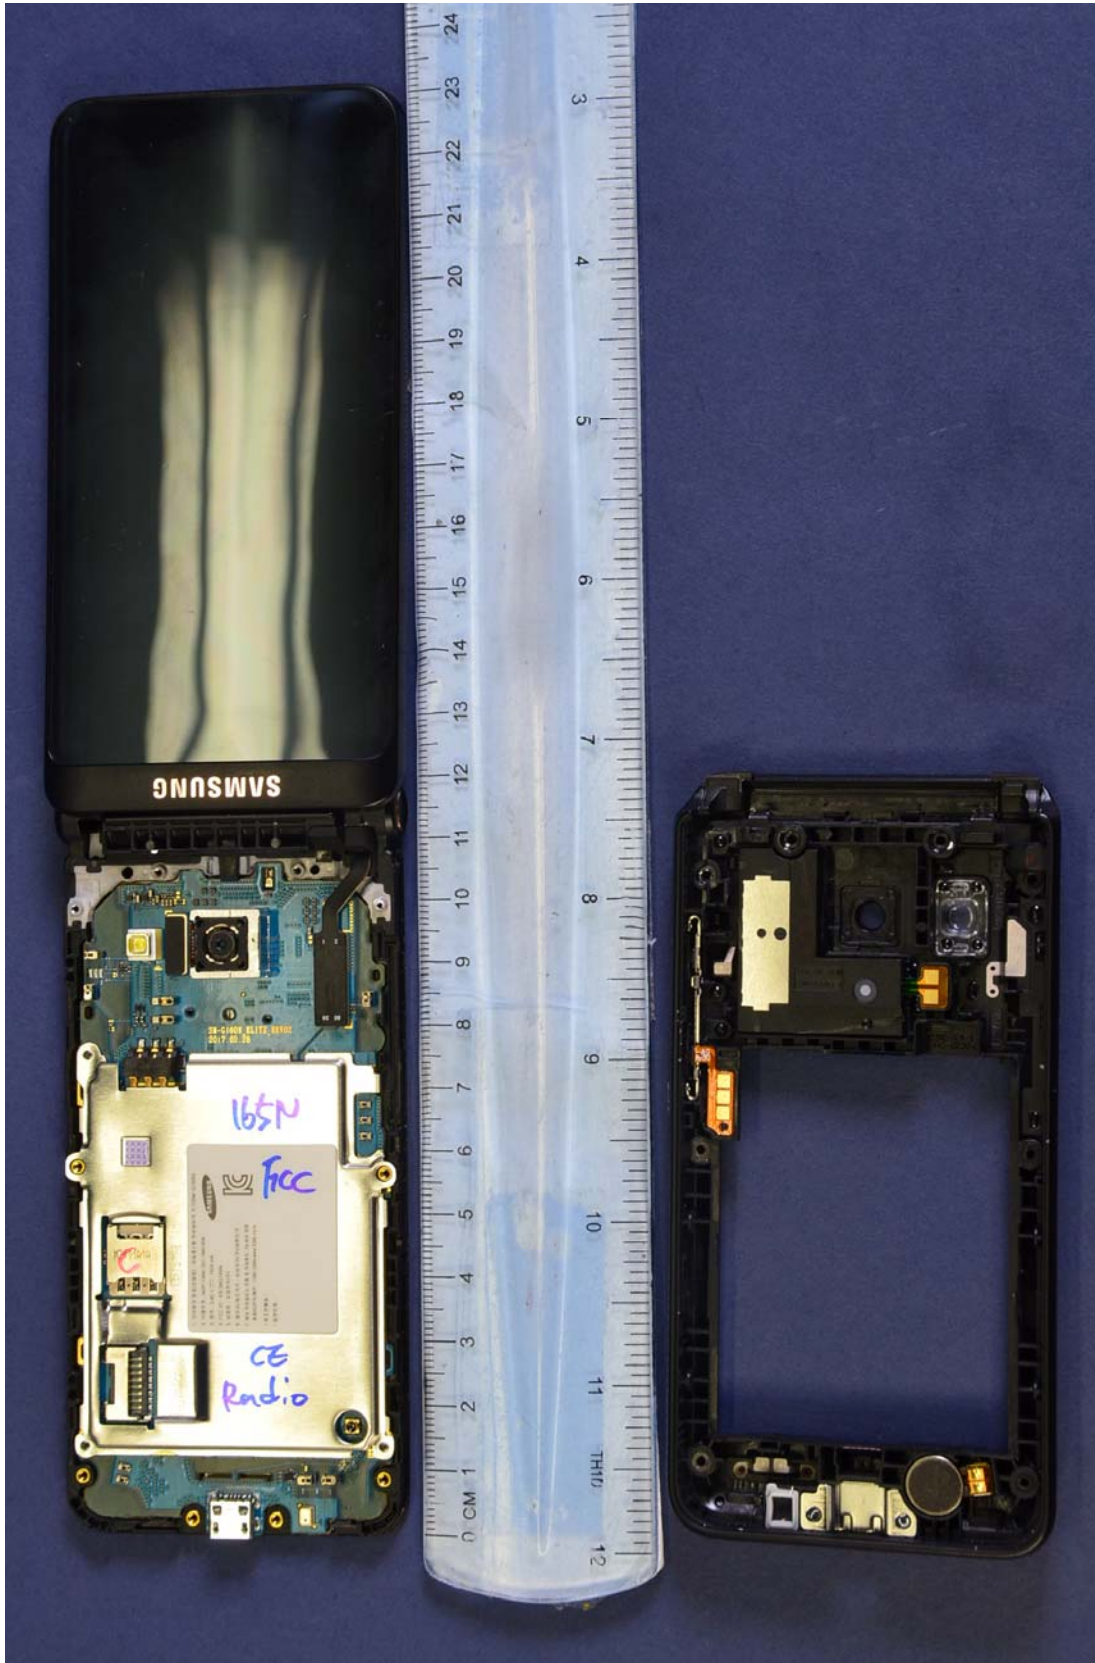

INTERNAL PHOTOGRAPHS

	<p>Samsung Electronics Co., Ltd. FCC ID: A3LSMG165N</p>	<p>Model: SM-G165N</p>
<p>Internal Photos</p>	<p>EUT Type: Portable Handset</p>	<p>Page 4 of 7</p>

	<p>Samsung Electronics Co., Ltd. FCC ID: A3LSMG165N</p>	<p>Model: SM-G165N</p>
<p>Internal Photos</p>	<p>EUT Type: Portable Handset</p>	<p>Page 5 of 7</p>

	<p>Samsung Electronics Co., Ltd. FCC ID: A3LSMG165N</p>	<p>Model: SM-G165N</p>
<p>Internal Photos</p>	<p>EUT Type: Portable Handset</p>	<p>Page 7 of 7</p>