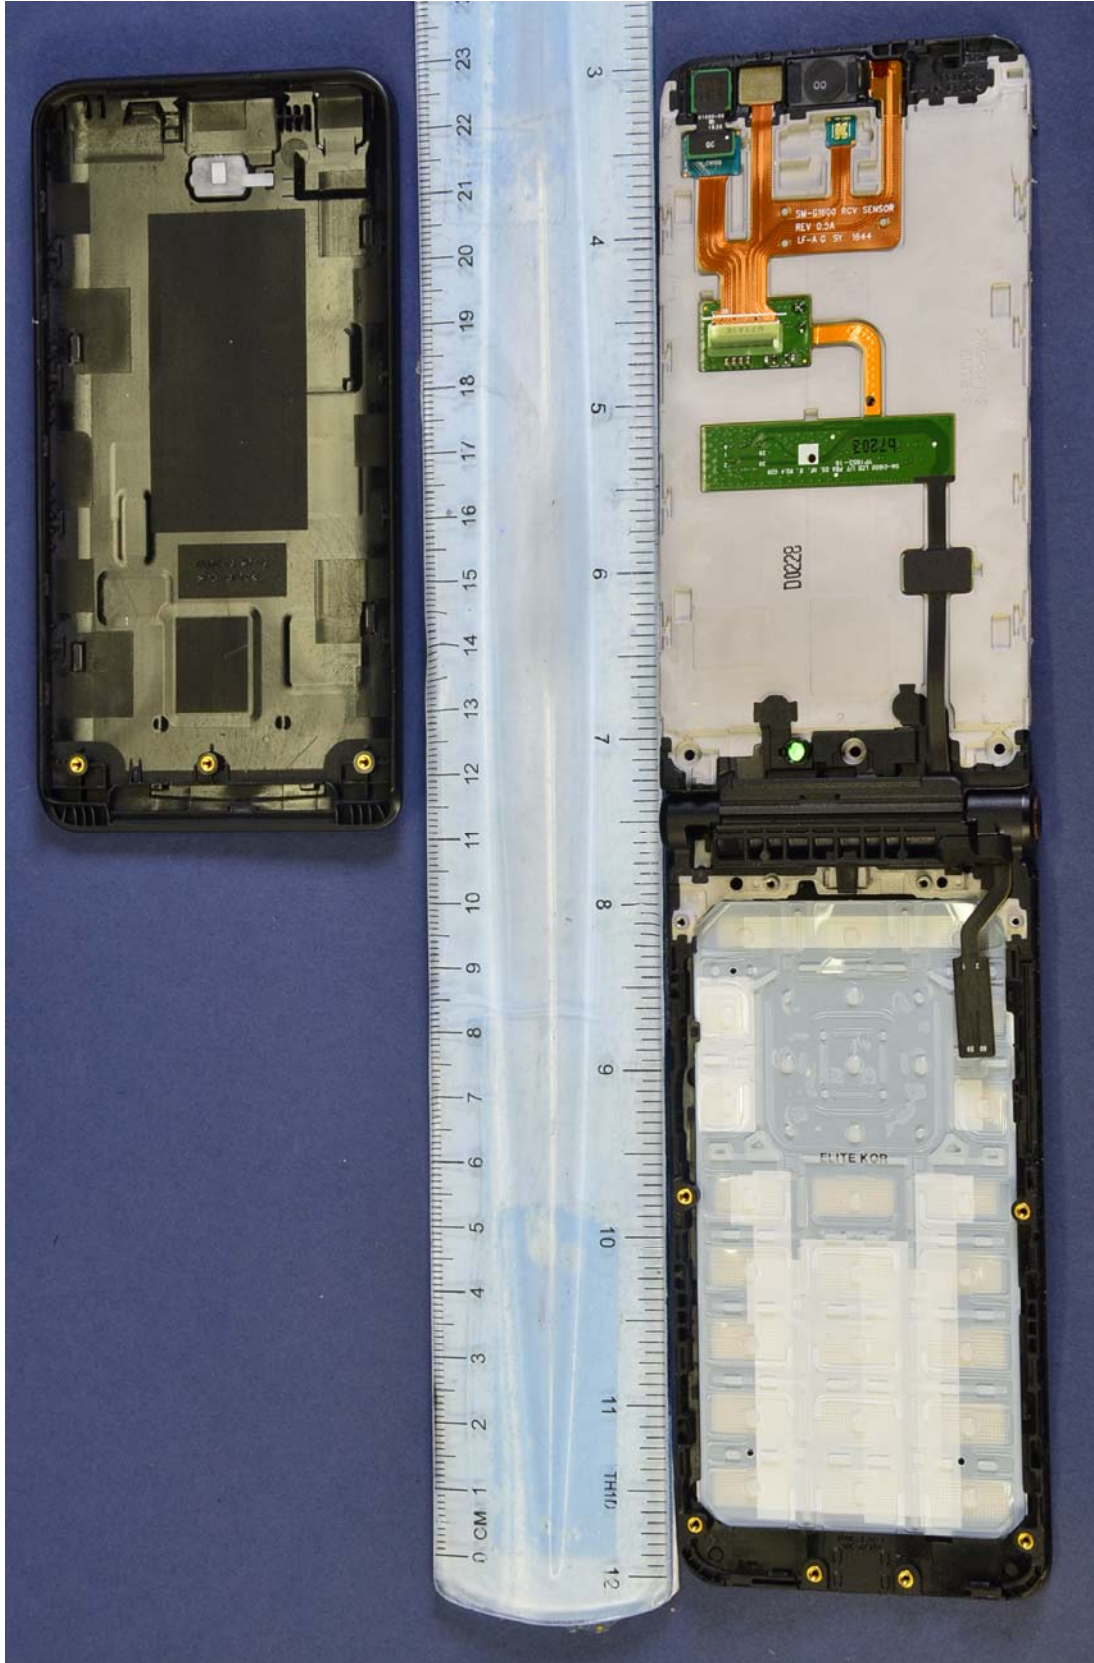

INTERNAL PHOTOGRAPHS

	<p>Samsung Electronics Co., Ltd. FCC ID: A3LSMG165N</p>	<p>Model: SM-G165N</p>
<p>Internal Photos</p>	<p>EUT Type: Portable Handset</p>	<p>Page 4 of 7</p>

	<p>Samsung Electronics Co., Ltd. FCC ID: A3LSMG165N</p>	<p>Model: SM-G165N</p>
<p>Internal Photos</p>	<p>EUT Type: Portable Handset</p>	<p>Page 5 of 7</p>

	<p>Samsung Electronics Co., Ltd. FCC ID: A3LSMG165N</p>	<p>Model: SM-G165N</p>
<p>Internal Photos</p>	<p>EUT Type: Portable Handset</p>	<p>Page 7 of 7</p>