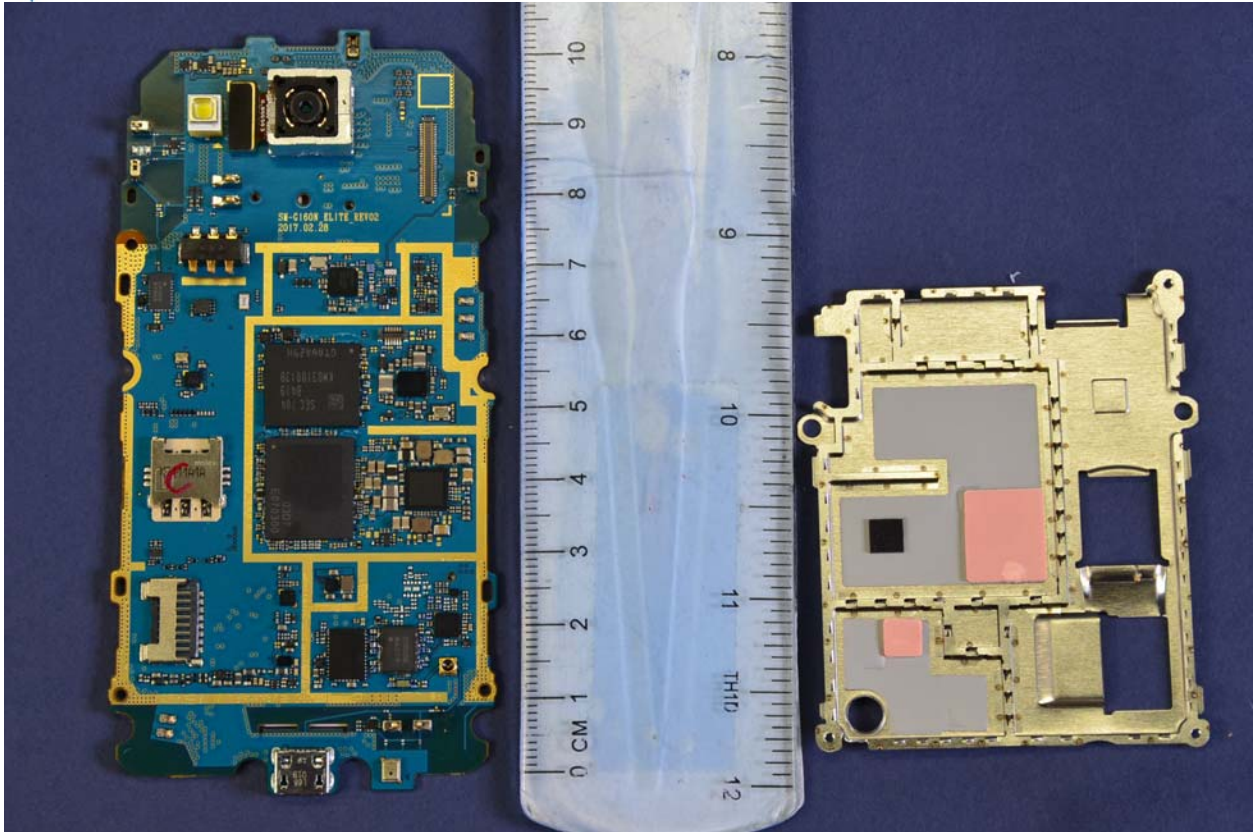

INTERNAL PHOTOGRAPHS

	<p>Samsung Electronics Co., Ltd. FCC ID: A3LSMG165N</p>	<p>Model: SM-G165N</p>
<p>Internal Photos</p>	<p>EUT Type: Portable Handset</p>	<p>Page 4 of 7</p>

	<p>Samsung Electronics Co., Ltd. FCC ID: A3LSMG165N</p>	<p>Model: SM-G165N</p>
<p>Internal Photos</p>	<p>EUT Type: Portable Handset</p>	<p>Page 5 of 7</p>

	<p>Samsung Electronics Co., Ltd. FCC ID: A3LSMG165N</p>	<p>Model: SM-G165N</p>
<p>Internal Photos</p>	<p>EUT Type: Portable Handset</p>	<p>Page 7 of 7</p>