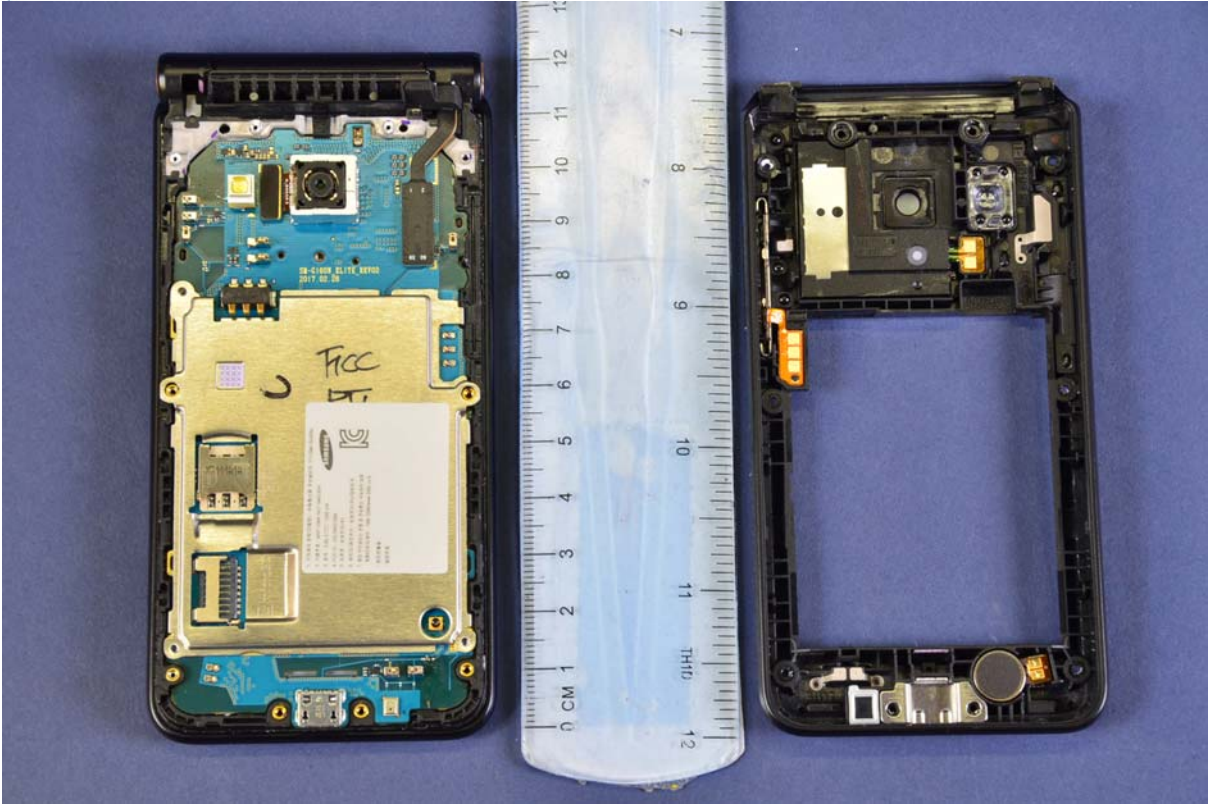

INTERNAL PHOTOGRAPHS

	<p>Samsung Electronics Co., Ltd. FCC ID: A3LSMG160N</p>	<p>Model: SM-G160N</p>
<p>Internal Photos</p>	<p>EUT Type: Portable Handset</p>	<p>Page 1 of 7</p>

	Samsung Electronics Co., Ltd. FCC ID: A3LSMG160N	Model: SM-G160N
Internal Photos	EUT Type: Portable Handset	Page 2 of 7

	Samsung Electronics Co., Ltd. FCC ID: A3LSMG160N	Model: SM-G160N
Internal Photos	EUT Type: Portable Handset	Page 3 of 7

	<p>Samsung Electronics Co., Ltd. FCC ID: A3LSMG160N</p>	<p>Model: SM-G160N</p>
<p>Internal Photos</p>	<p>EUT Type: Portable Handset</p>	<p>Page 4 of 7</p>

	<p>Samsung Electronics Co., Ltd. FCC ID: A3LSMG160N</p>	<p>Model: SM-G160N</p>
<p>Internal Photos</p>	<p>EUT Type: Portable Handset</p>	<p>Page 5 of 7</p>

	<p>Samsung Electronics Co., Ltd. FCC ID: A3LSMG160N</p>	<p>Model: SM-G160N</p>
<p>Internal Photos</p>	<p>EUT Type: Portable Handset</p>	<p>Page 7 of 7</p>