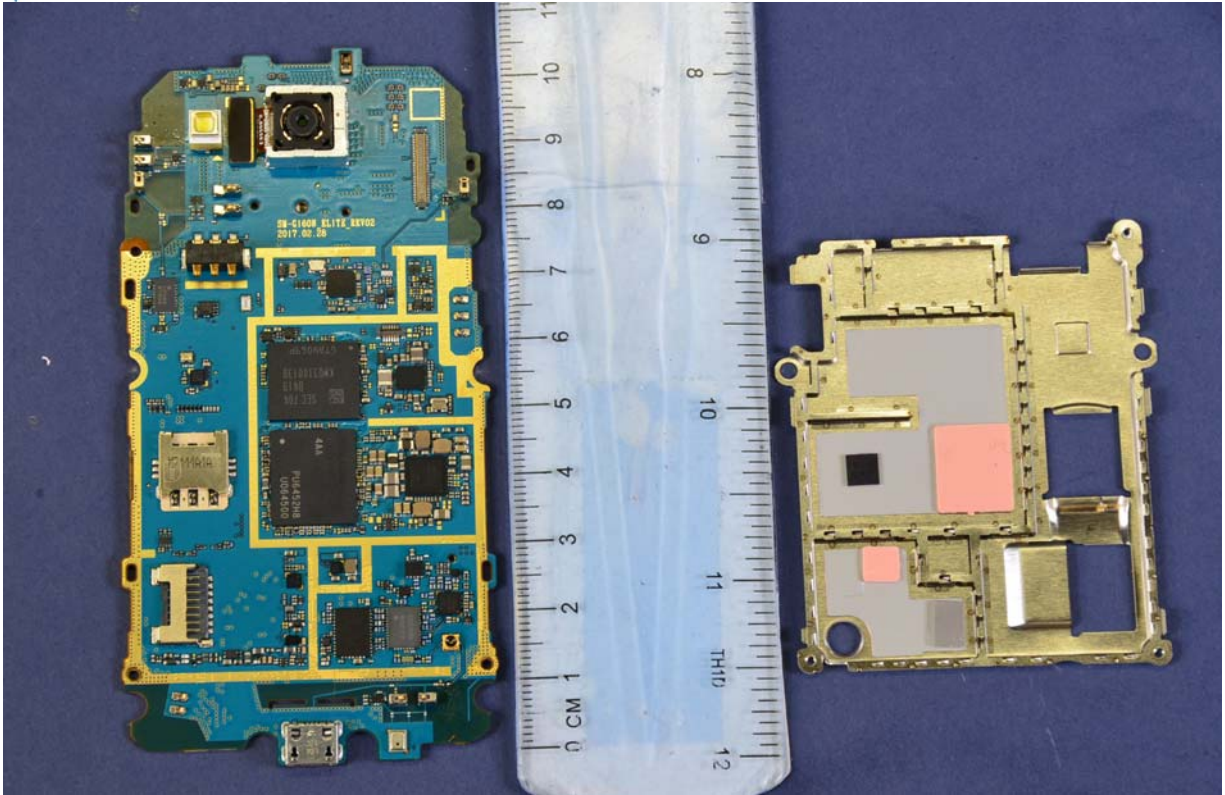

INTERNAL PHOTOGRAPHS

	<p>Samsung Electronics Co., Ltd. FCC ID: A3LSMG160N</p>	<p>Model: SM-G160N</p>
<p>Internal Photos</p>	<p>EUT Type: Portable Handset</p>	<p>Page 1 of 7</p>

	Samsung Electronics Co., Ltd. FCC ID: A3LSMG160N	Model: SM-G160N
Internal Photos	EUT Type: Portable Handset	Page 2 of 7

	Samsung Electronics Co., Ltd. FCC ID: A3LSMG160N	Model: SM-G160N
Internal Photos	EUT Type: Portable Handset	Page 3 of 7

	<p>Samsung Electronics Co., Ltd. FCC ID: A3LSMG160N</p>	<p>Model: SM-G160N</p>
<p>Internal Photos</p>	<p>EUT Type: Portable Handset</p>	<p>Page 4 of 7</p>

	<p>Samsung Electronics Co., Ltd. FCC ID: A3LSMG160N</p>	<p>Model: SM-G160N</p>
<p>Internal Photos</p>	<p>EUT Type: Portable Handset</p>	<p>Page 5 of 7</p>

	<p>Samsung Electronics Co., Ltd. FCC ID: A3LSMG160N</p>	<p>Model: SM-G160N</p>
<p>Internal Photos</p>	<p>EUT Type: Portable Handset</p>	<p>Page 7 of 7</p>