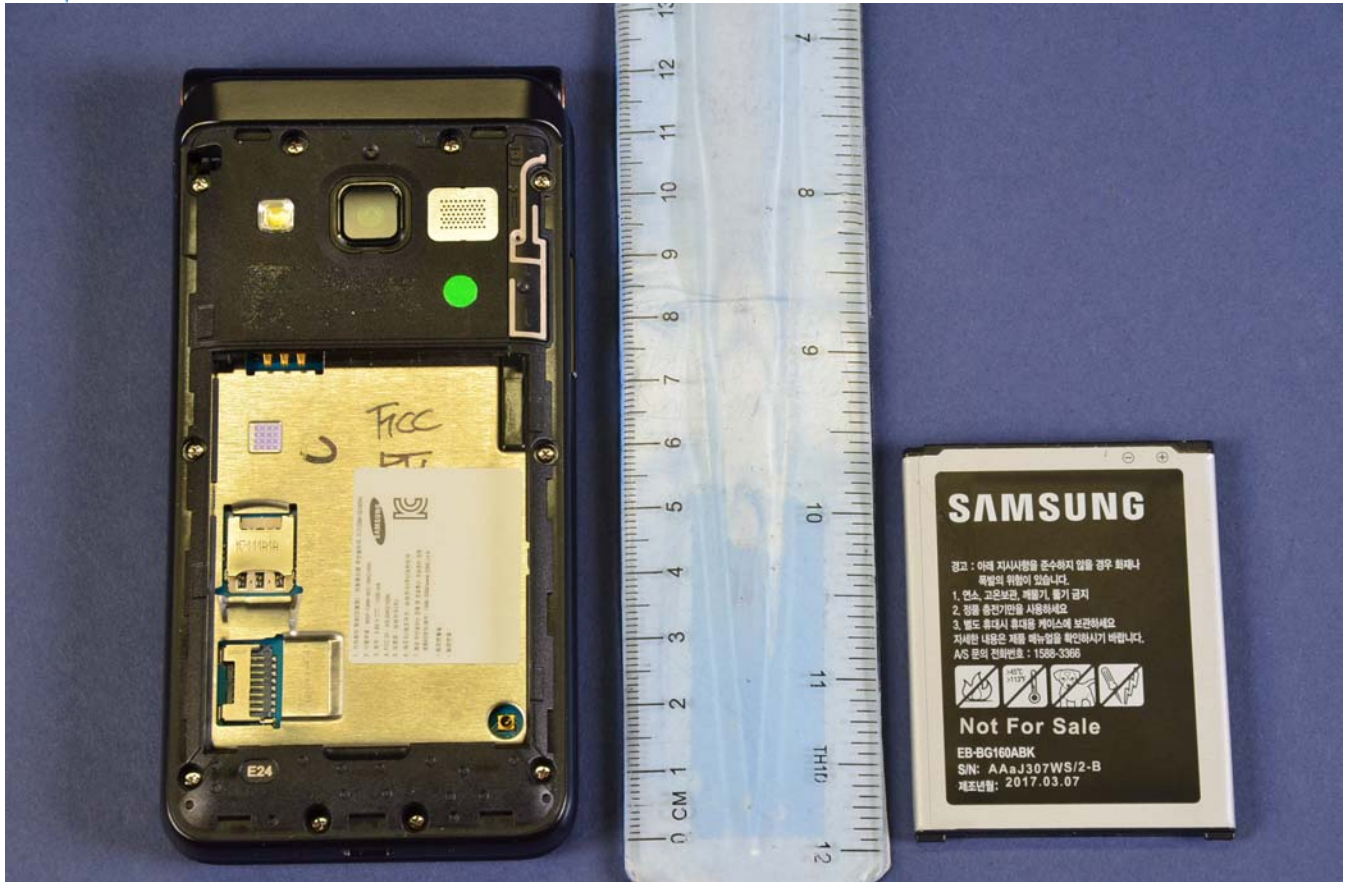

INTERNAL PHOTOGRAPHS

	<p>Samsung Electronics Co., Ltd. FCC ID: A3LSMG160N</p>	<p>Model: SM-G160N</p>
<p>Internal Photos</p>	<p>EUT Type: Portable Handset</p>	<p>Page 1 of 7</p>

	Samsung Electronics Co., Ltd. FCC ID: A3LSMG160N	Model: SM-G160N
Internal Photos	EUT Type: Portable Handset	Page 2 of 7

	Samsung Electronics Co., Ltd. FCC ID: A3LSMG160N	Model: SM-G160N
Internal Photos	EUT Type: Portable Handset	Page 3 of 7

	<p>Samsung Electronics Co., Ltd. FCC ID: A3LSMG160N</p>	<p>Model: SM-G160N</p>
<p>Internal Photos</p>	<p>EUT Type: Portable Handset</p>	<p>Page 4 of 7</p>

	<p>Samsung Electronics Co., Ltd. FCC ID: A3LSMG160N</p>	<p>Model: SM-G160N</p>
<p>Internal Photos</p>	<p>EUT Type: Portable Handset</p>	<p>Page 5 of 7</p>

	<p>Samsung Electronics Co., Ltd. FCC ID: A3LSMG160N</p>	<p>Model: SM-G160N</p>
<p>Internal Photos</p>	<p>EUT Type: Portable Handset</p>	<p>Page 7 of 7</p>