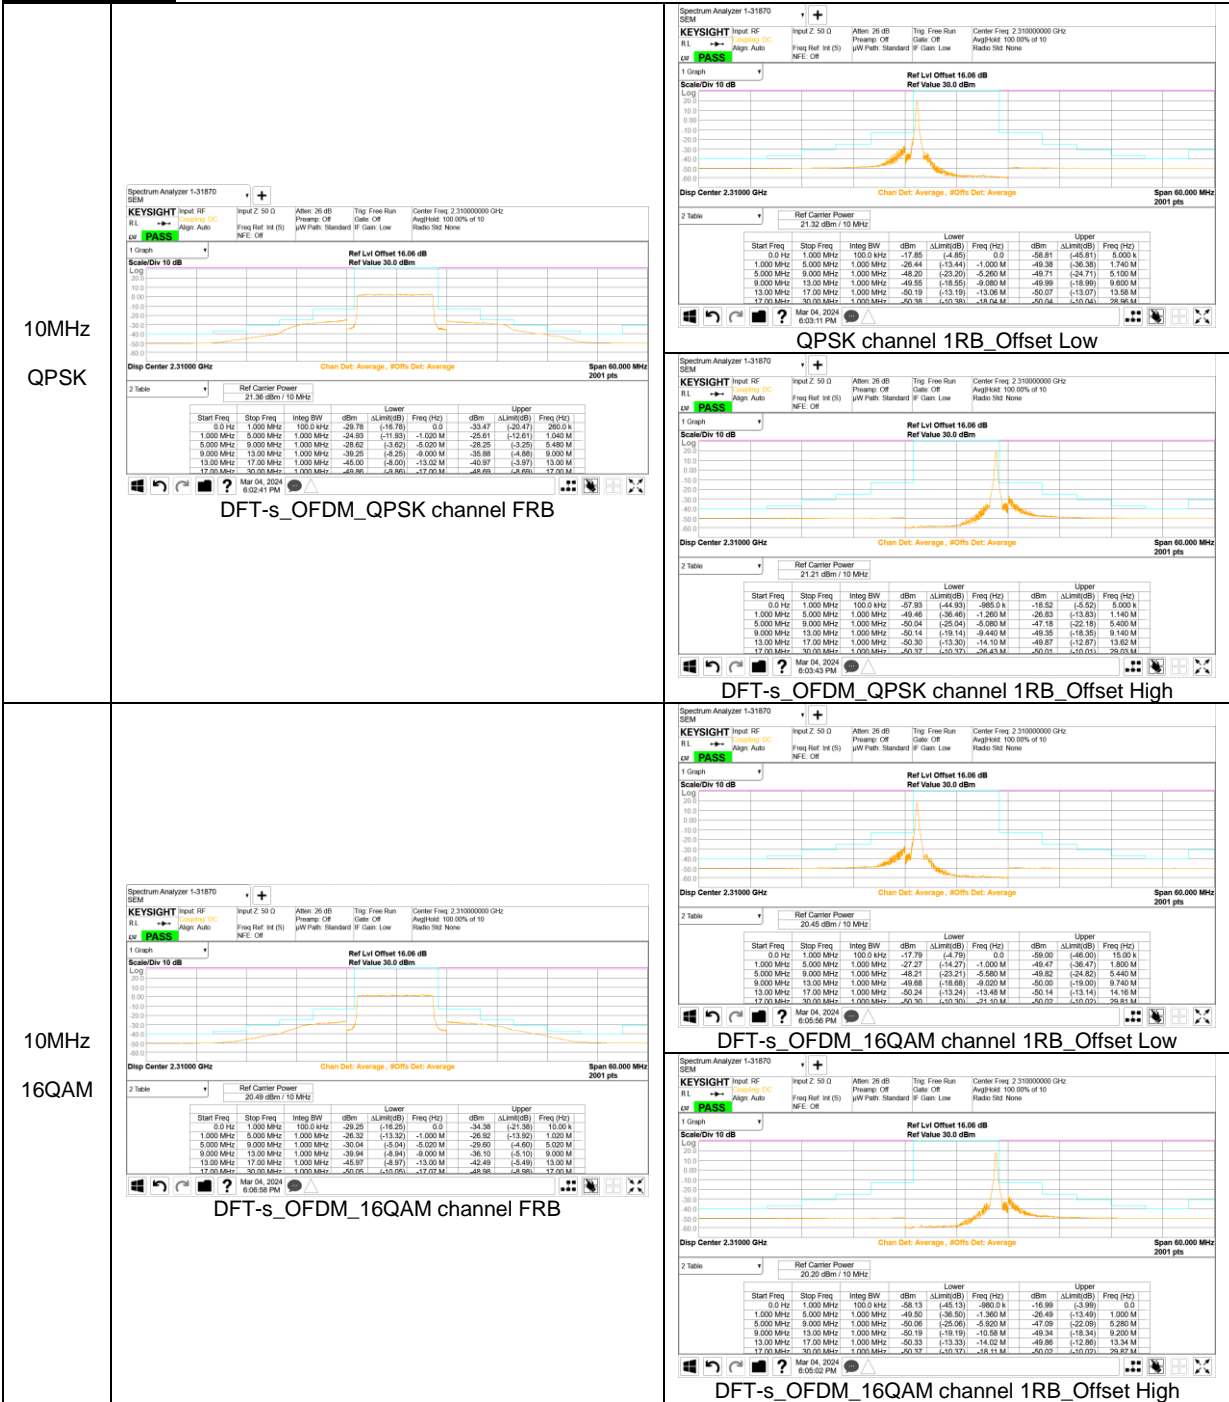

NR Band n30

NR Band n41(PC2)