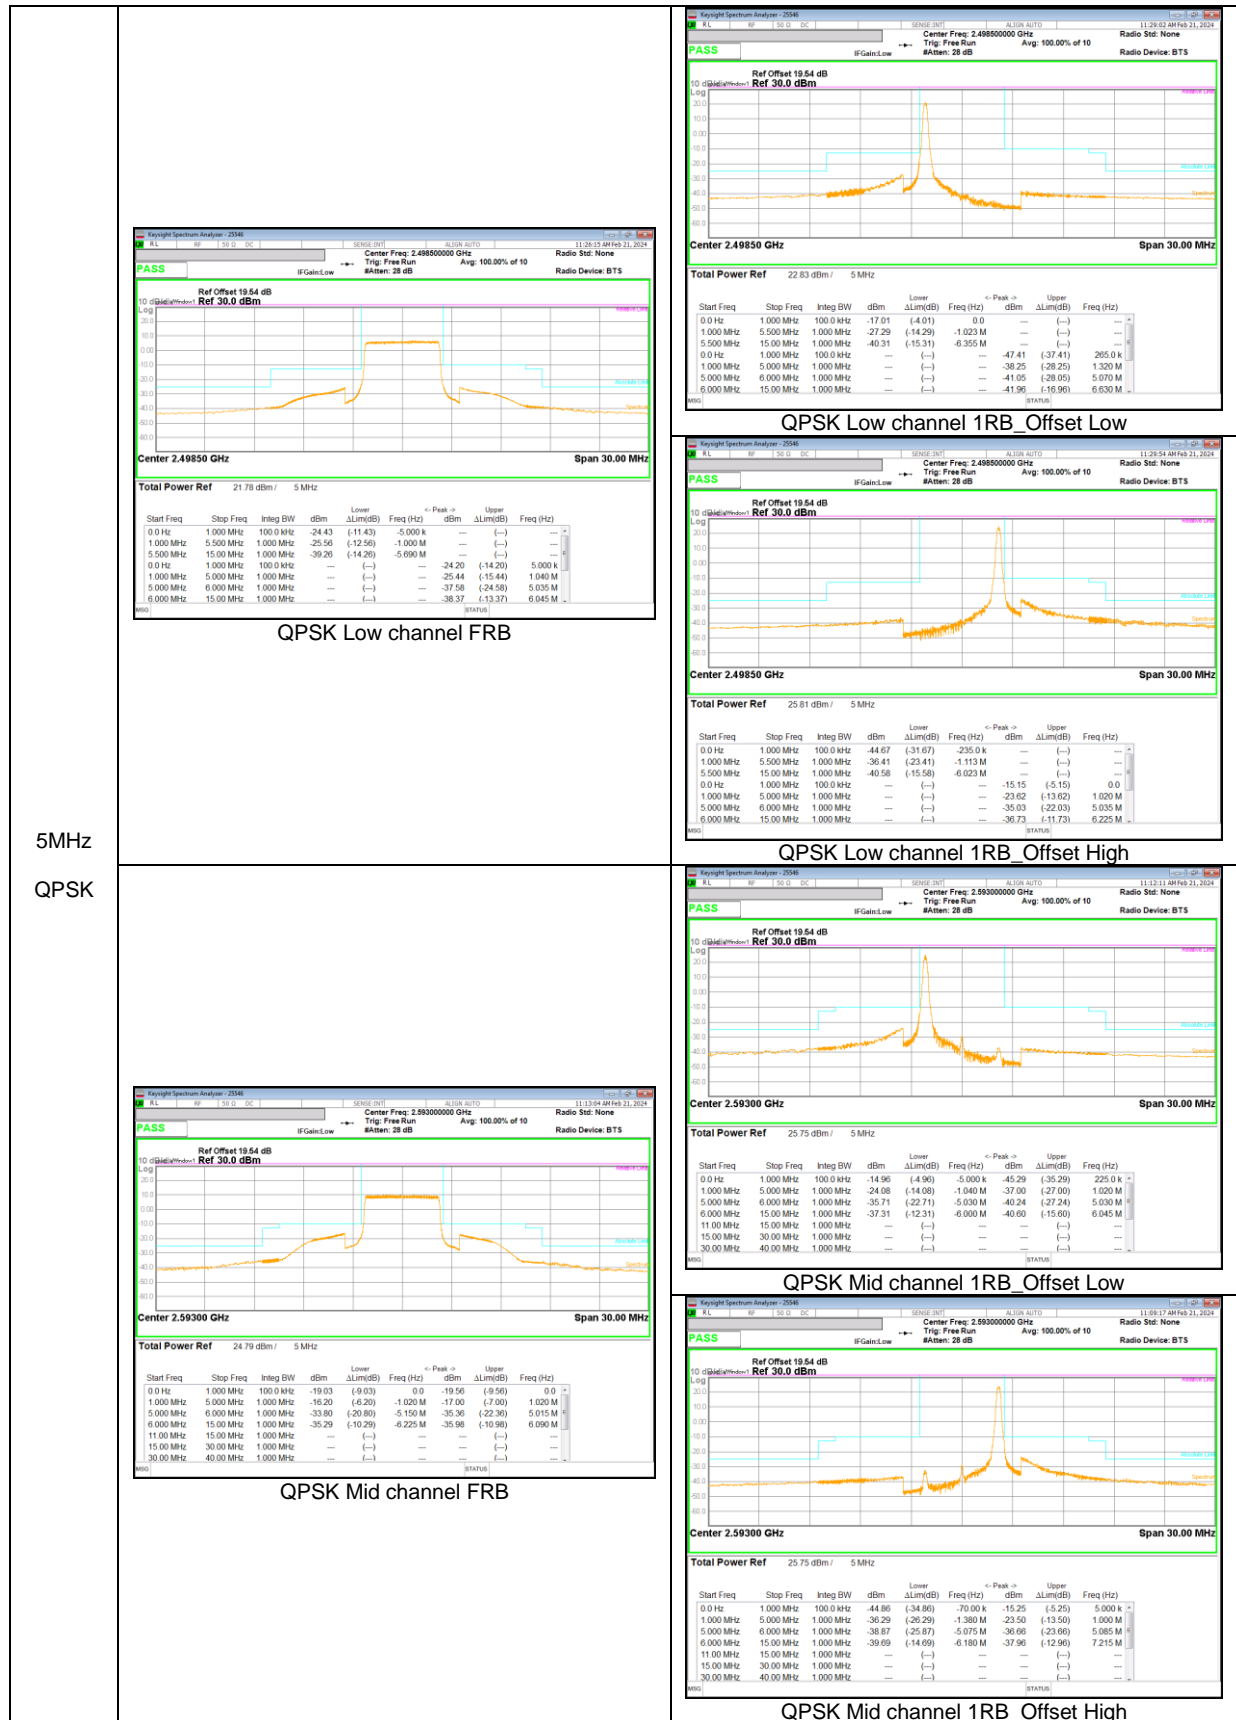

10MHz  
 QPSK

5MHz  
 16QAM

**LTE Band 41C (UL CA)**

NR Band n7