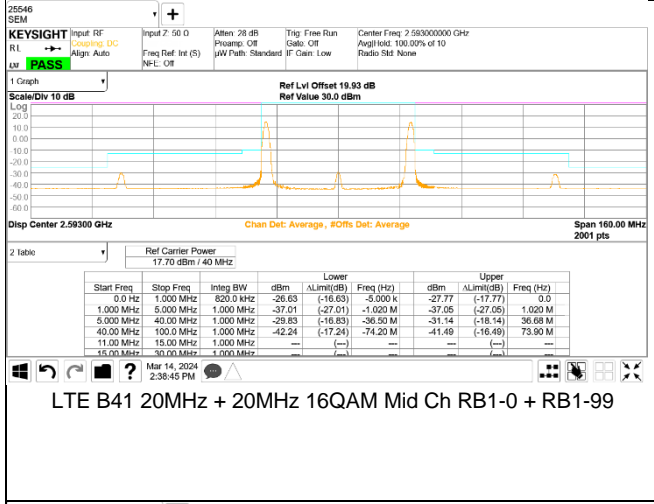

10MHz  
 QPSK

5MHz  
 16QAM

**LTE Band 41C (UL CA)**

NR Band n7