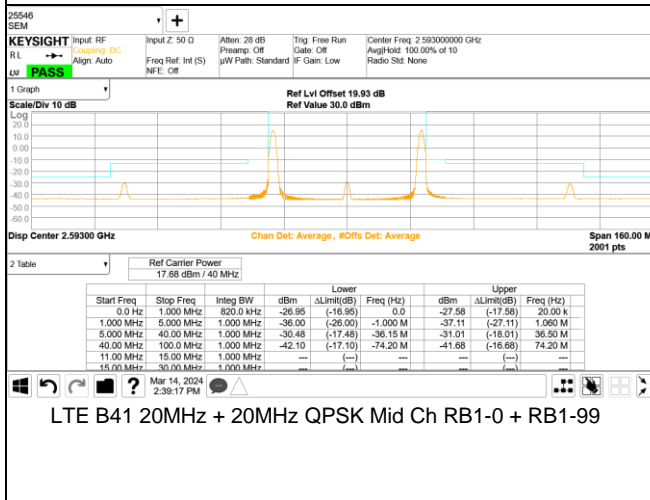

10MHz  
 QPSK

5MHz  
 16QAM

**LTE Band 41C (UL CA)**

NR Band n7