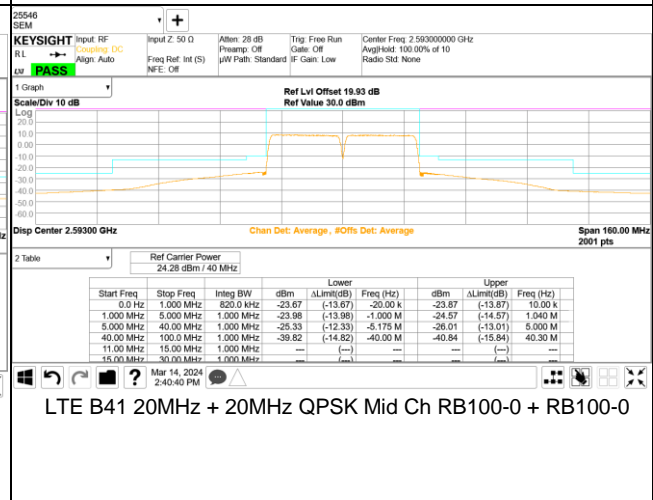

10MHz  
 QPSK

5MHz  
 16QAM

**LTE Band 41C (UL CA)**

NR Band n7