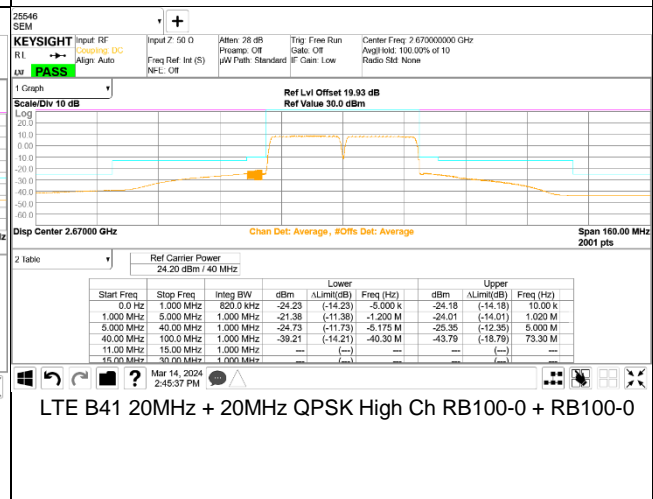

10MHz  
 QPSK

5MHz  
 16QAM

**LTE Band 41C (UL CA)**

NR Band n7