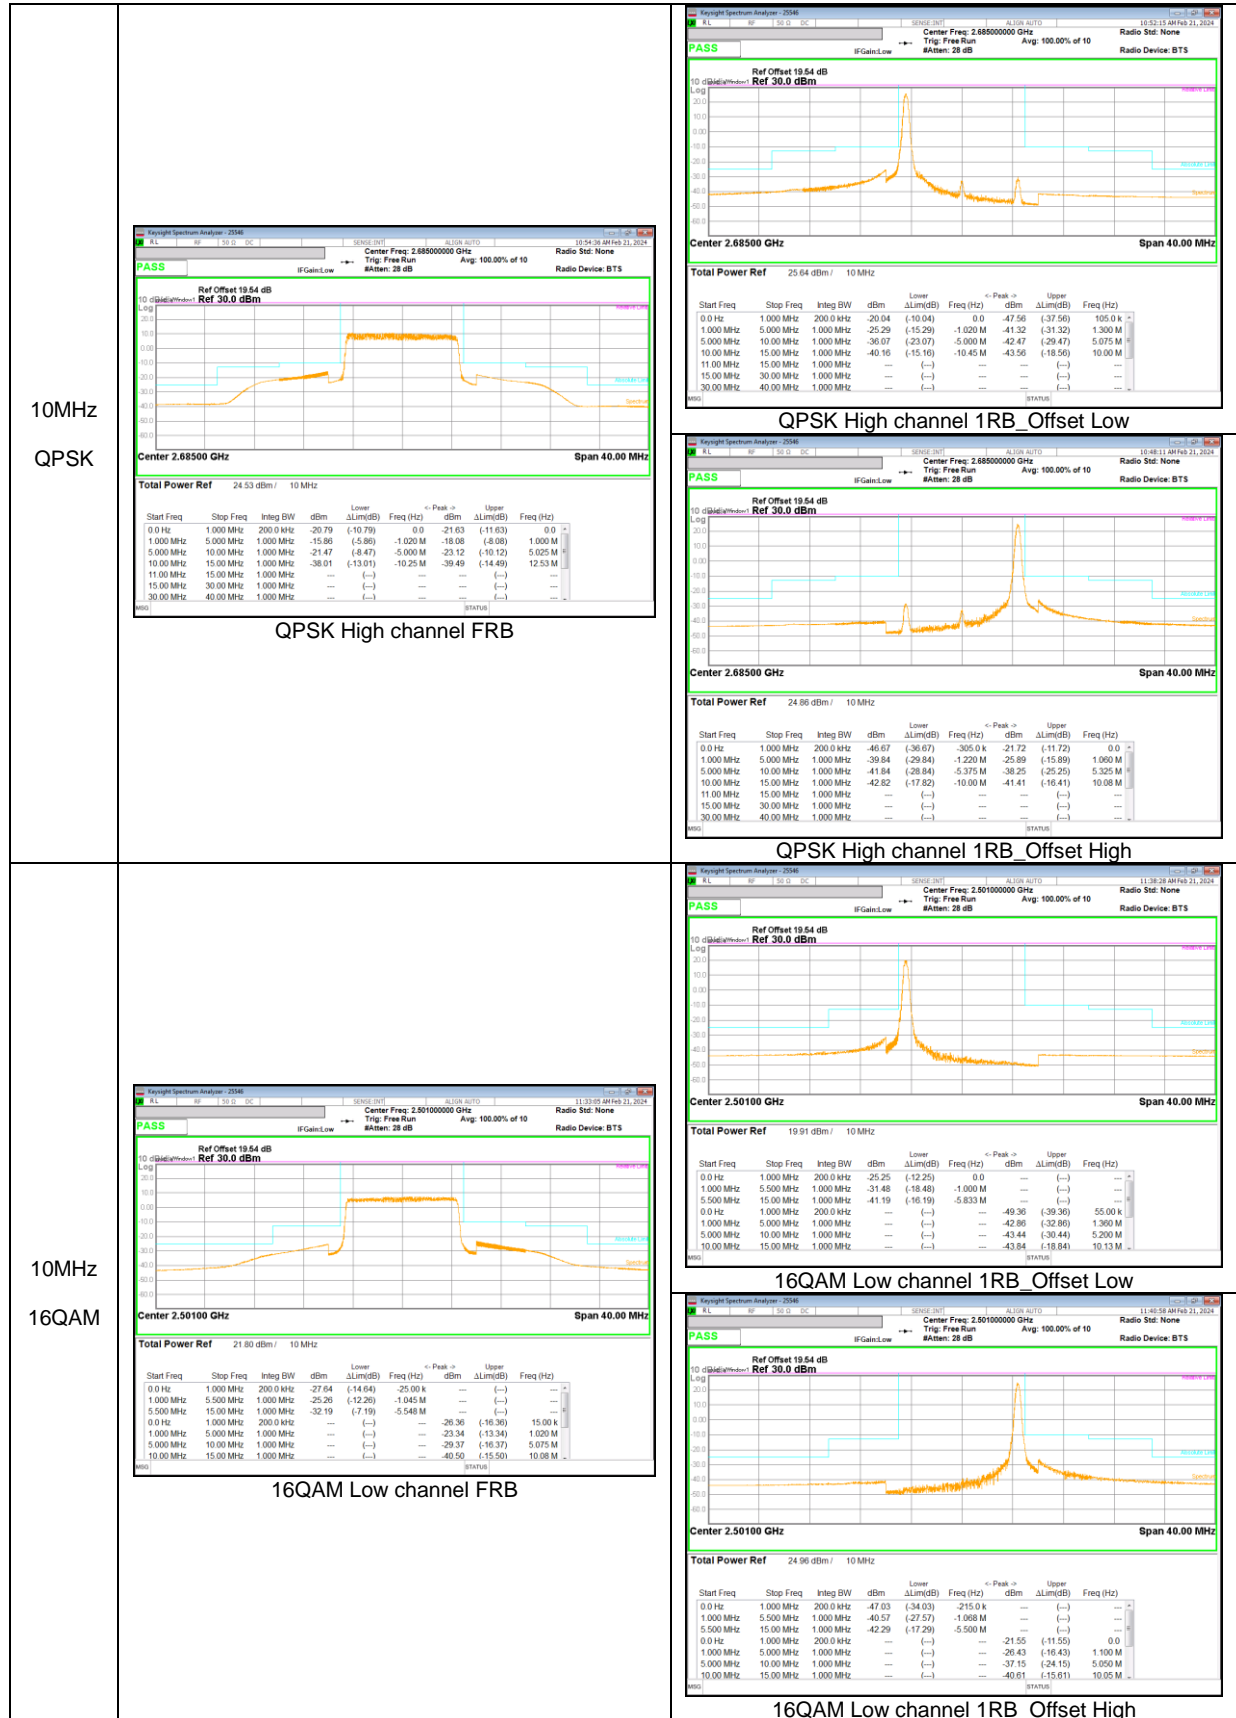

10MHz  
 QPSK

5MHz  
 16QAM

**LTE Band 41C (UL CA)**

NR Band n7