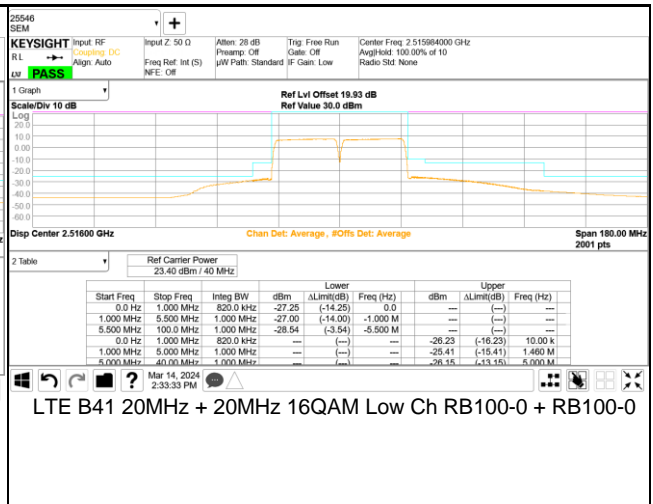

10MHz  
 QPSK

5MHz  
 16QAM

**LTE Band 41C (UL CA)**

NR Band n7