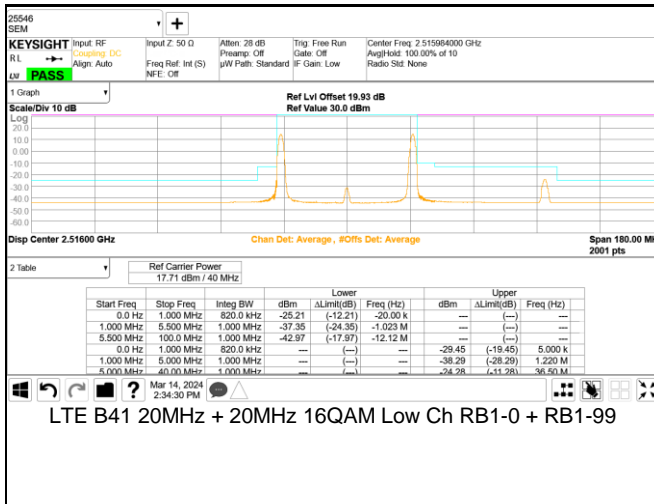

10MHz  
 QPSK

5MHz  
 16QAM

**LTE Band 41C (UL CA)**

NR Band n7