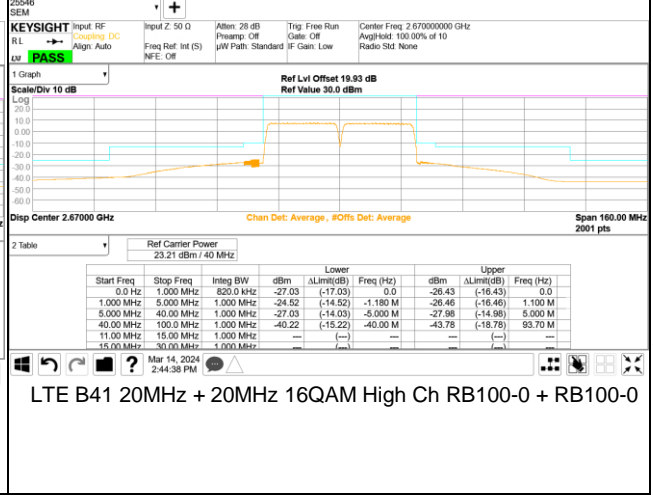

10MHz  
 QPSK

5MHz  
 16QAM

**LTE Band 41C (UL CA)**

NR Band n7