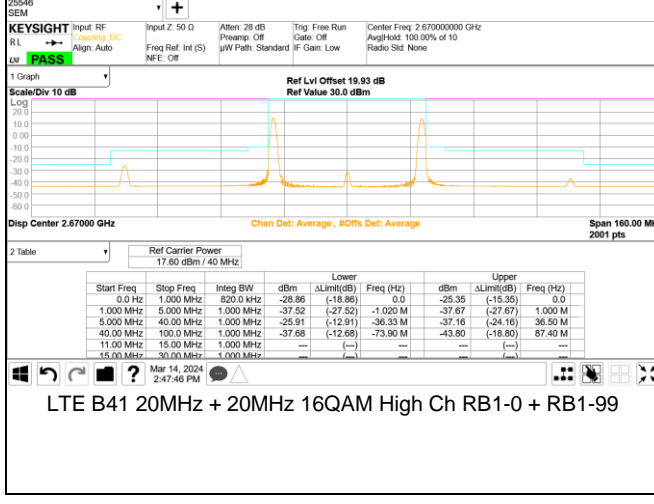

10MHz  
 QPSK

5MHz  
 16QAM

**LTE Band 41C (UL CA)**

NR Band n7