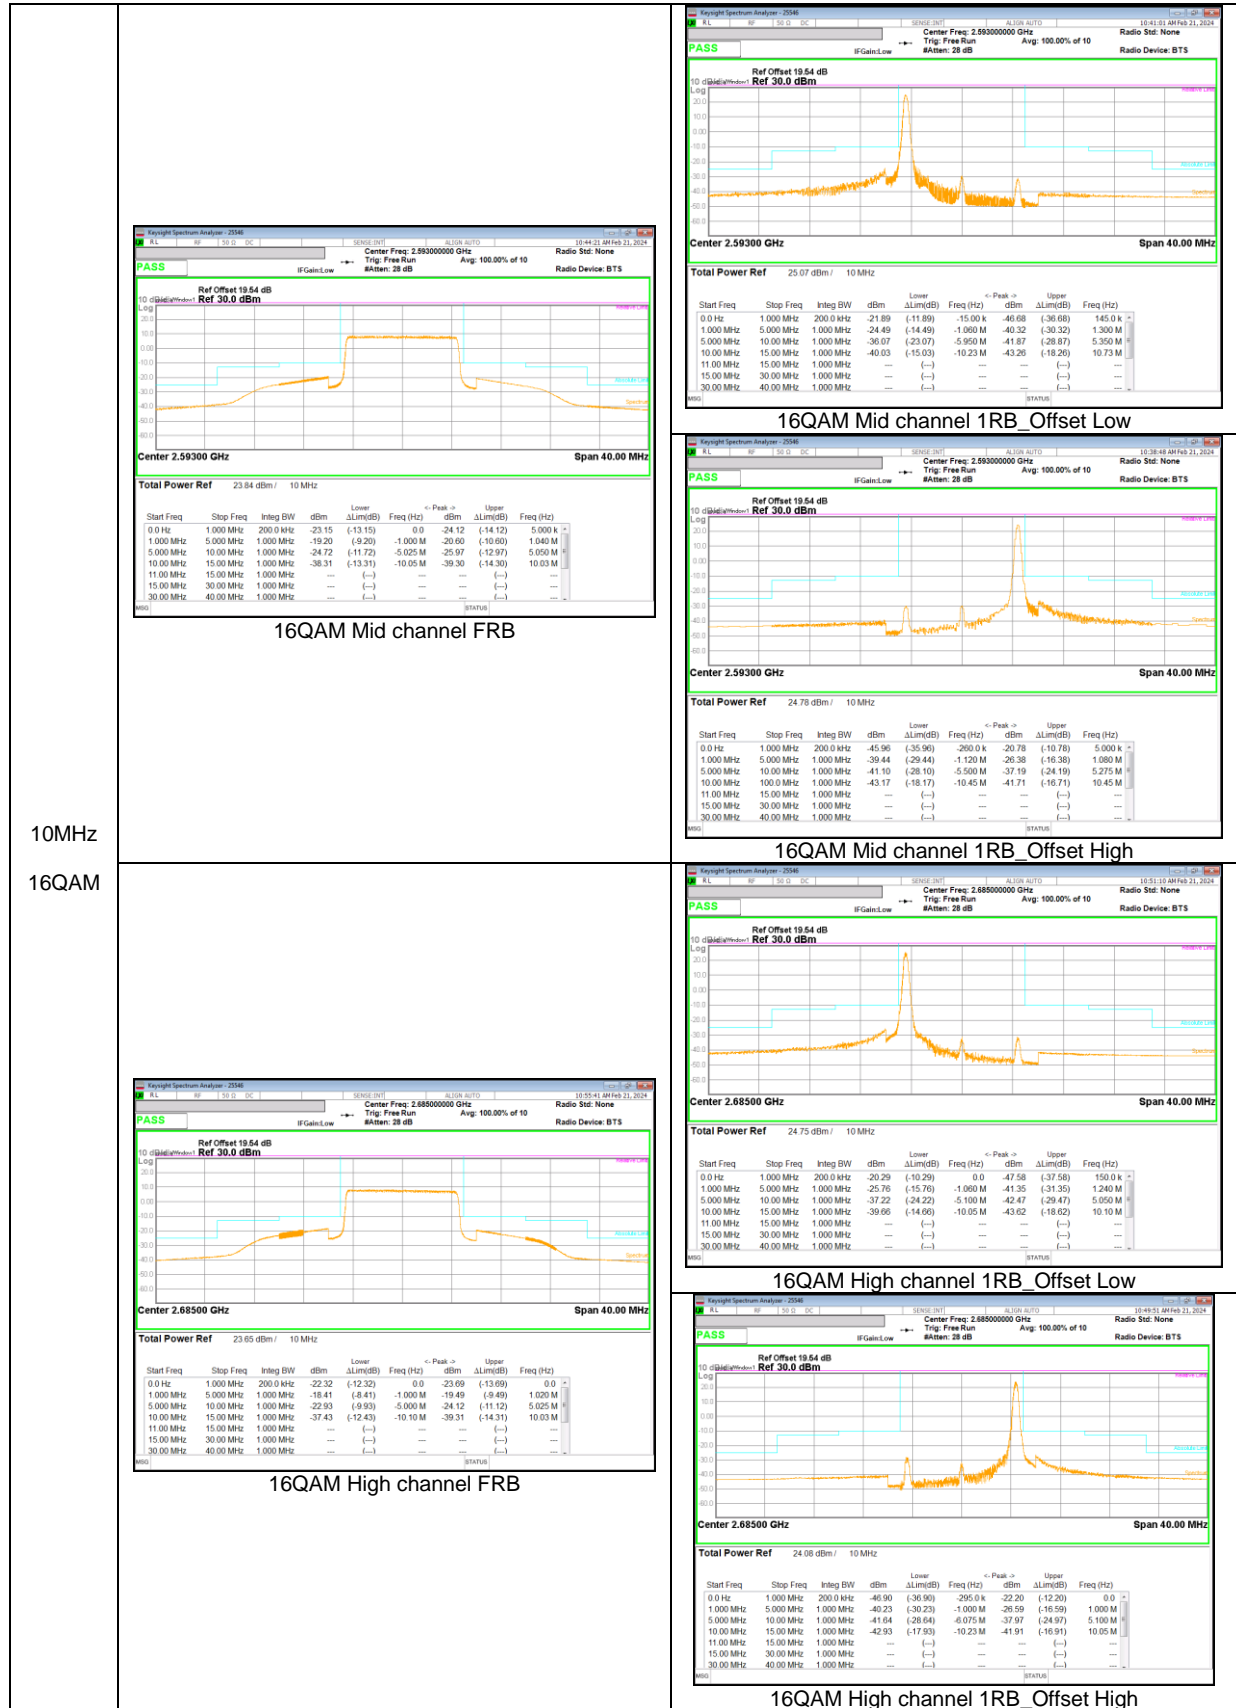

10MHz  
 QPSK

5MHz  
 16QAM

**LTE Band 41C (UL CA)**

NR Band n7