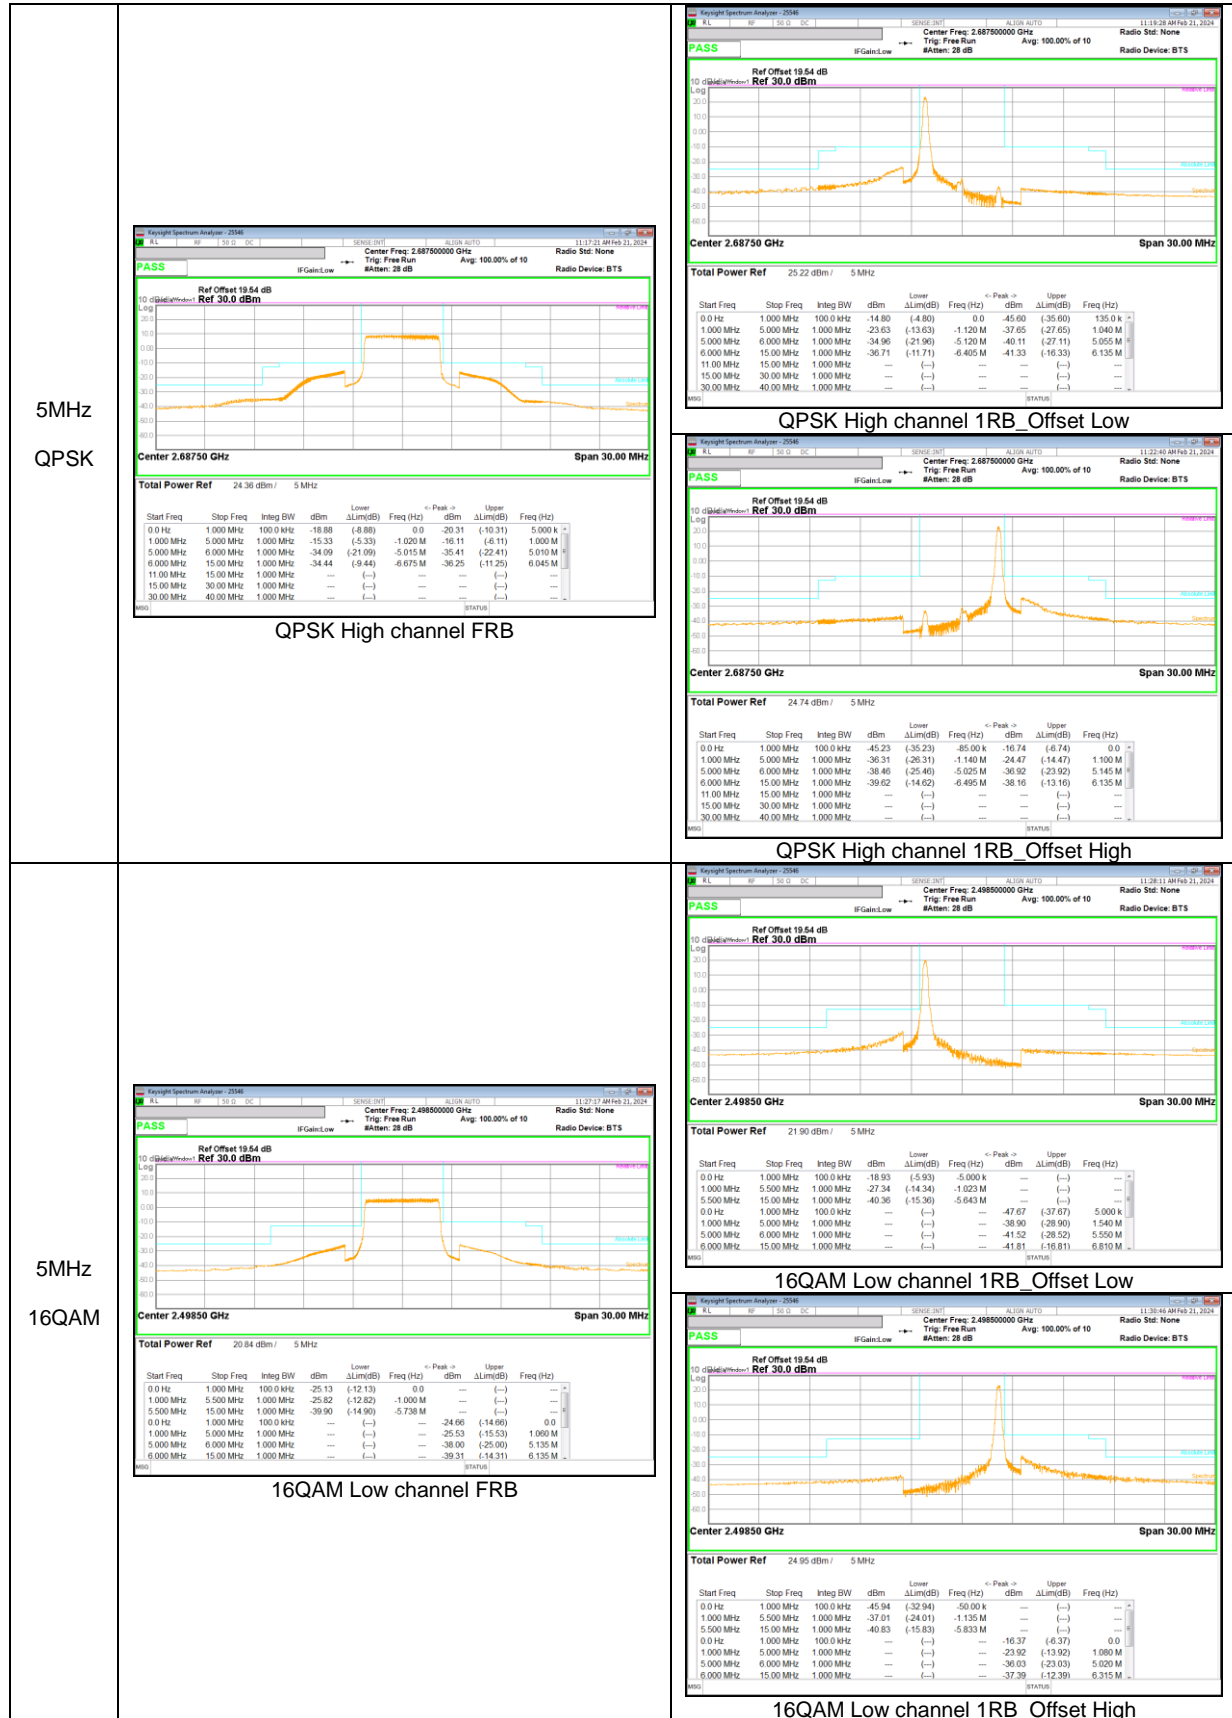

10MHz  
 QPSK

5MHz  
 16QAM

**LTE Band 41C (UL CA)**

NR Band n7