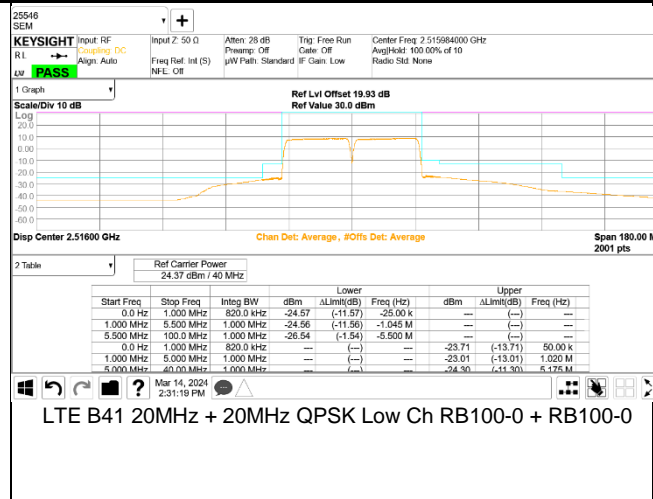

10MHz  
 QPSK

5MHz  
 16QAM

**LTE Band 41C (UL CA)**

NR Band n7