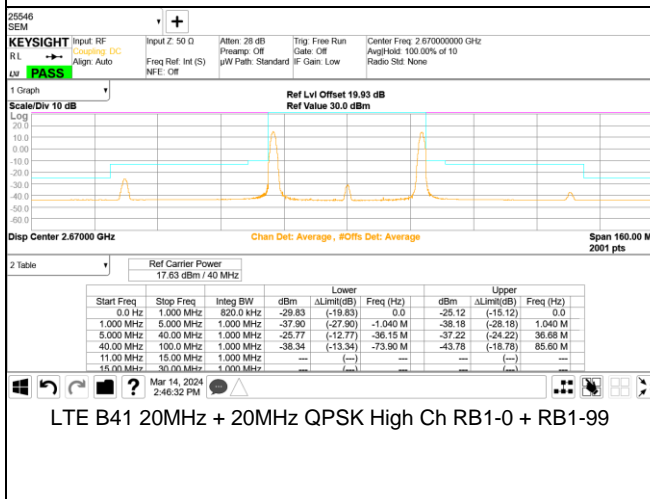

10MHz  
 QPSK

5MHz  
 16QAM

**LTE Band 41C (UL CA)**

NR Band n7