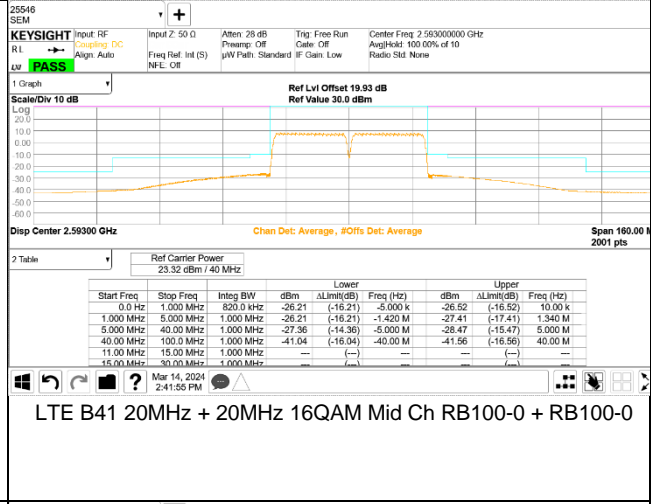

10MHz  
 QPSK

5MHz  
 16QAM

**LTE Band 41C (UL CA)**

NR Band n7