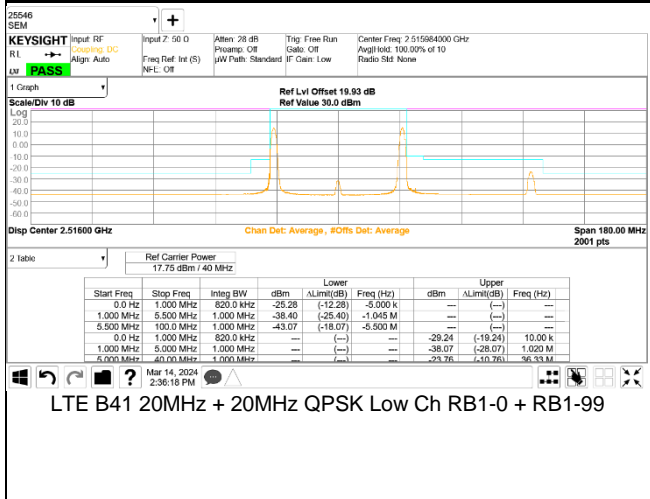

10MHz  
 QPSK

5MHz  
 16QAM

**LTE Band 41C (UL CA)**

NR Band n7