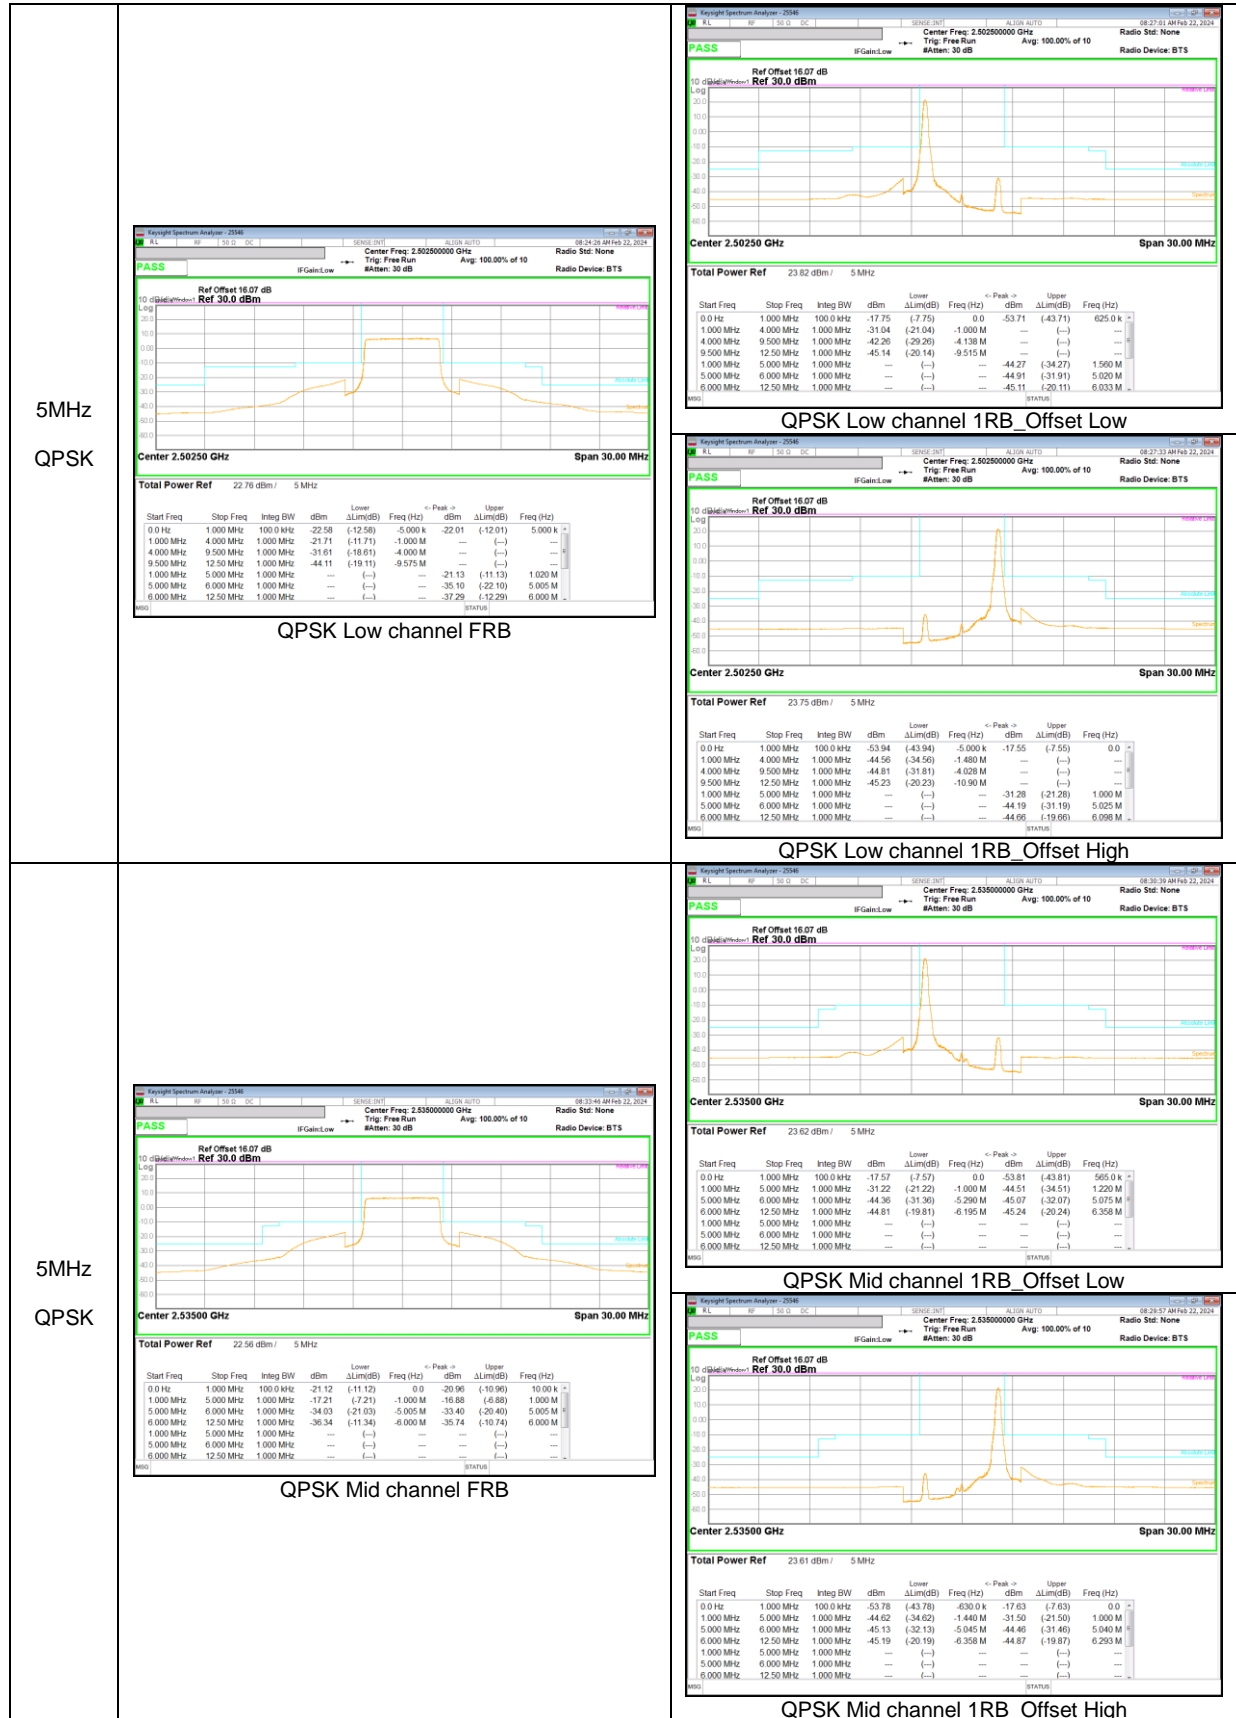

20MHz
16QAM

10MHz
16QAM

5MHz
 16QAM

LTE Band 30

5MHz
 QPSK

LTE Band 41(PC2)