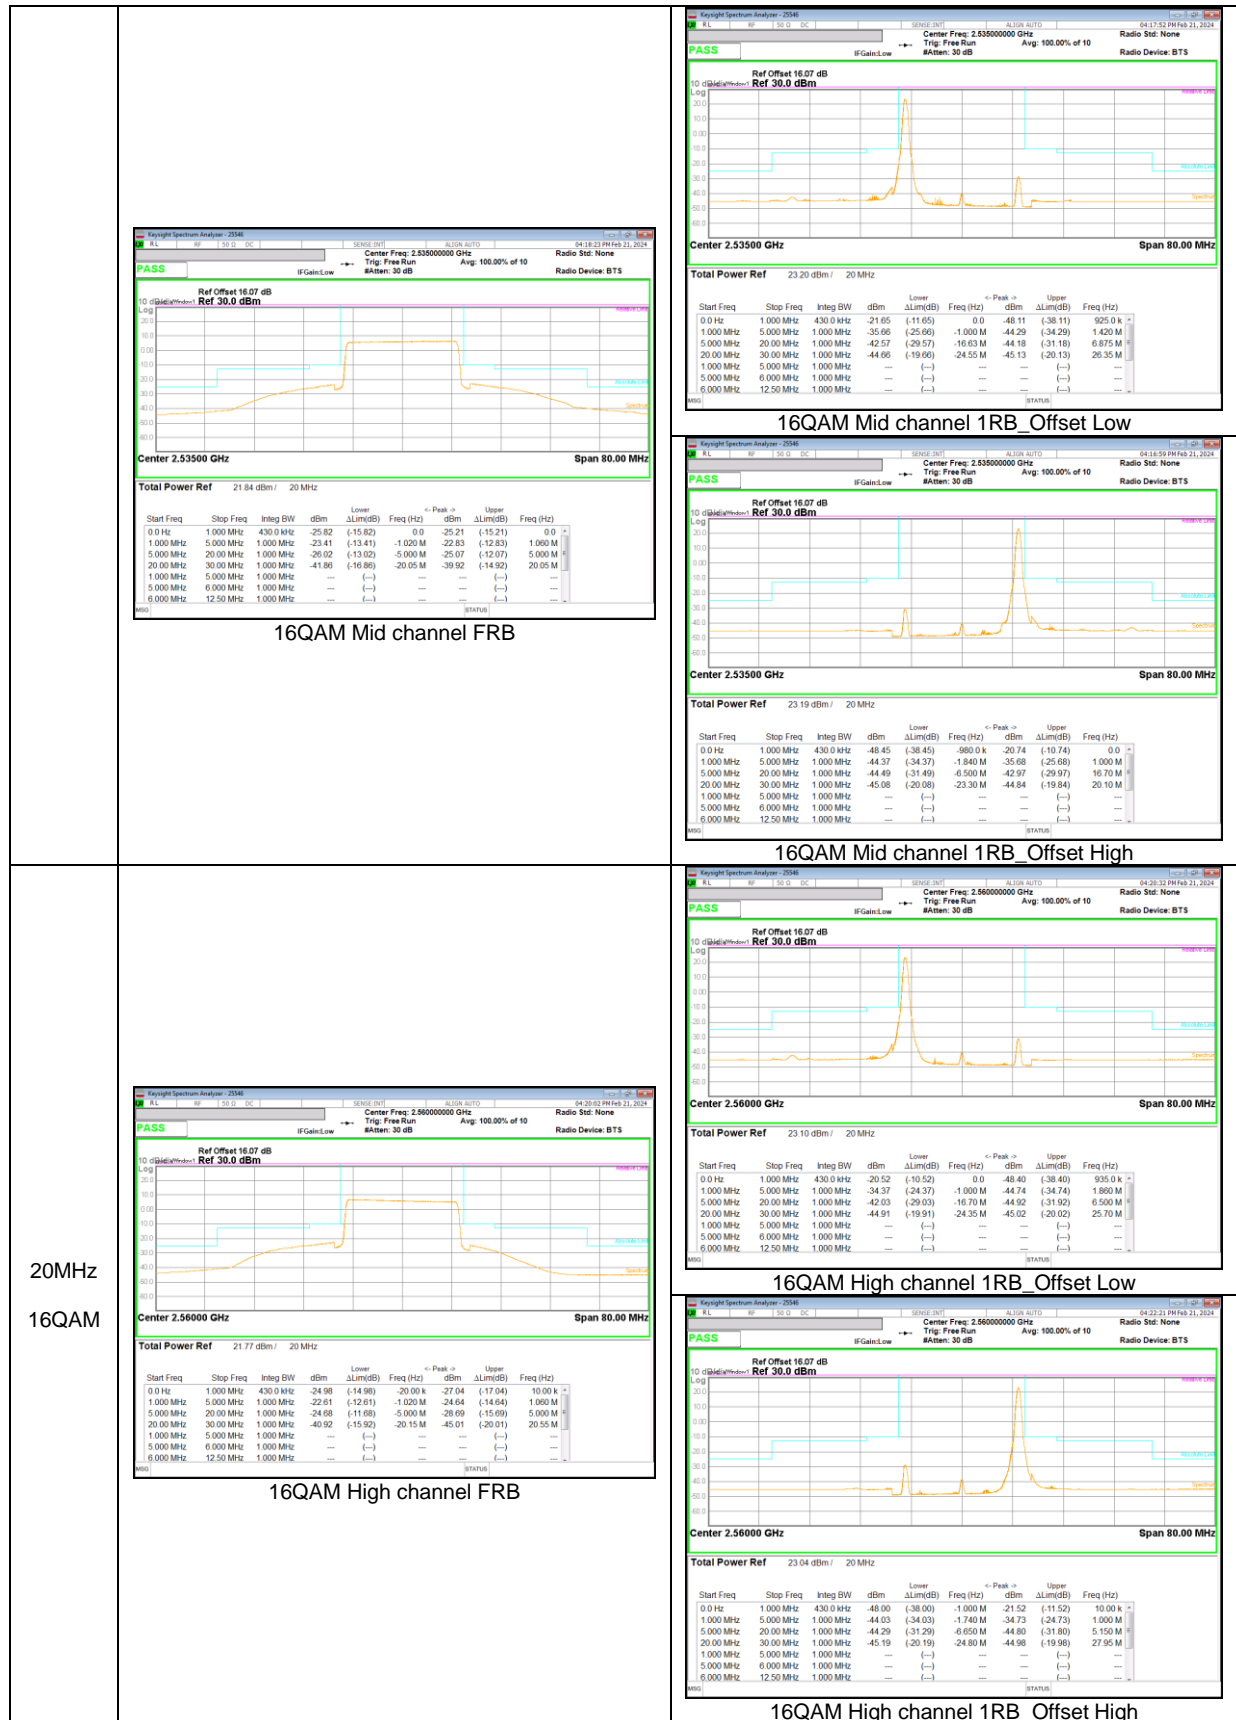

20MHz
16QAM

10MHz
16QAM

5MHz
 16QAM

LTE Band 30

5MHz
 QPSK

LTE Band 41(PC2)