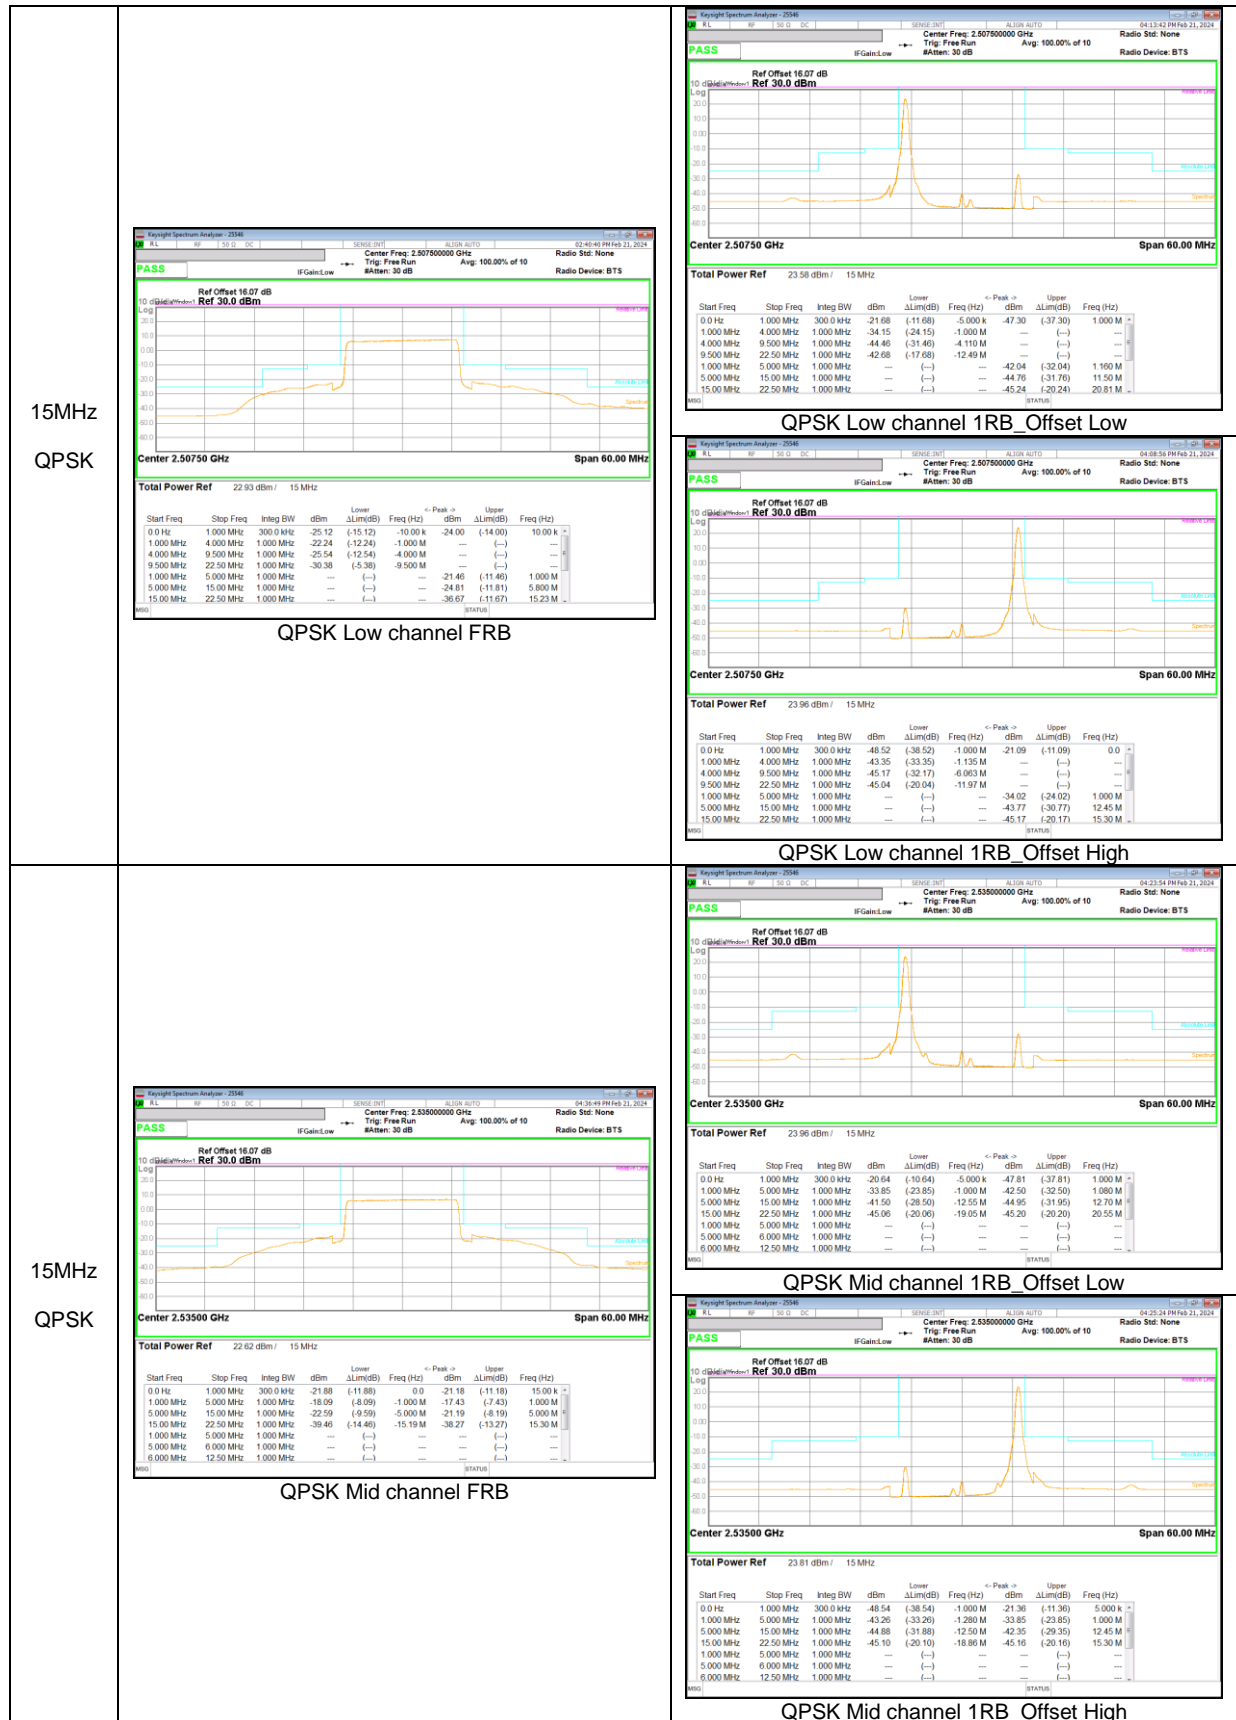

20MHz
16QAM

10MHz
16QAM

5MHz
 16QAM

LTE Band 30

5MHz
 QPSK

LTE Band 41(PC2)