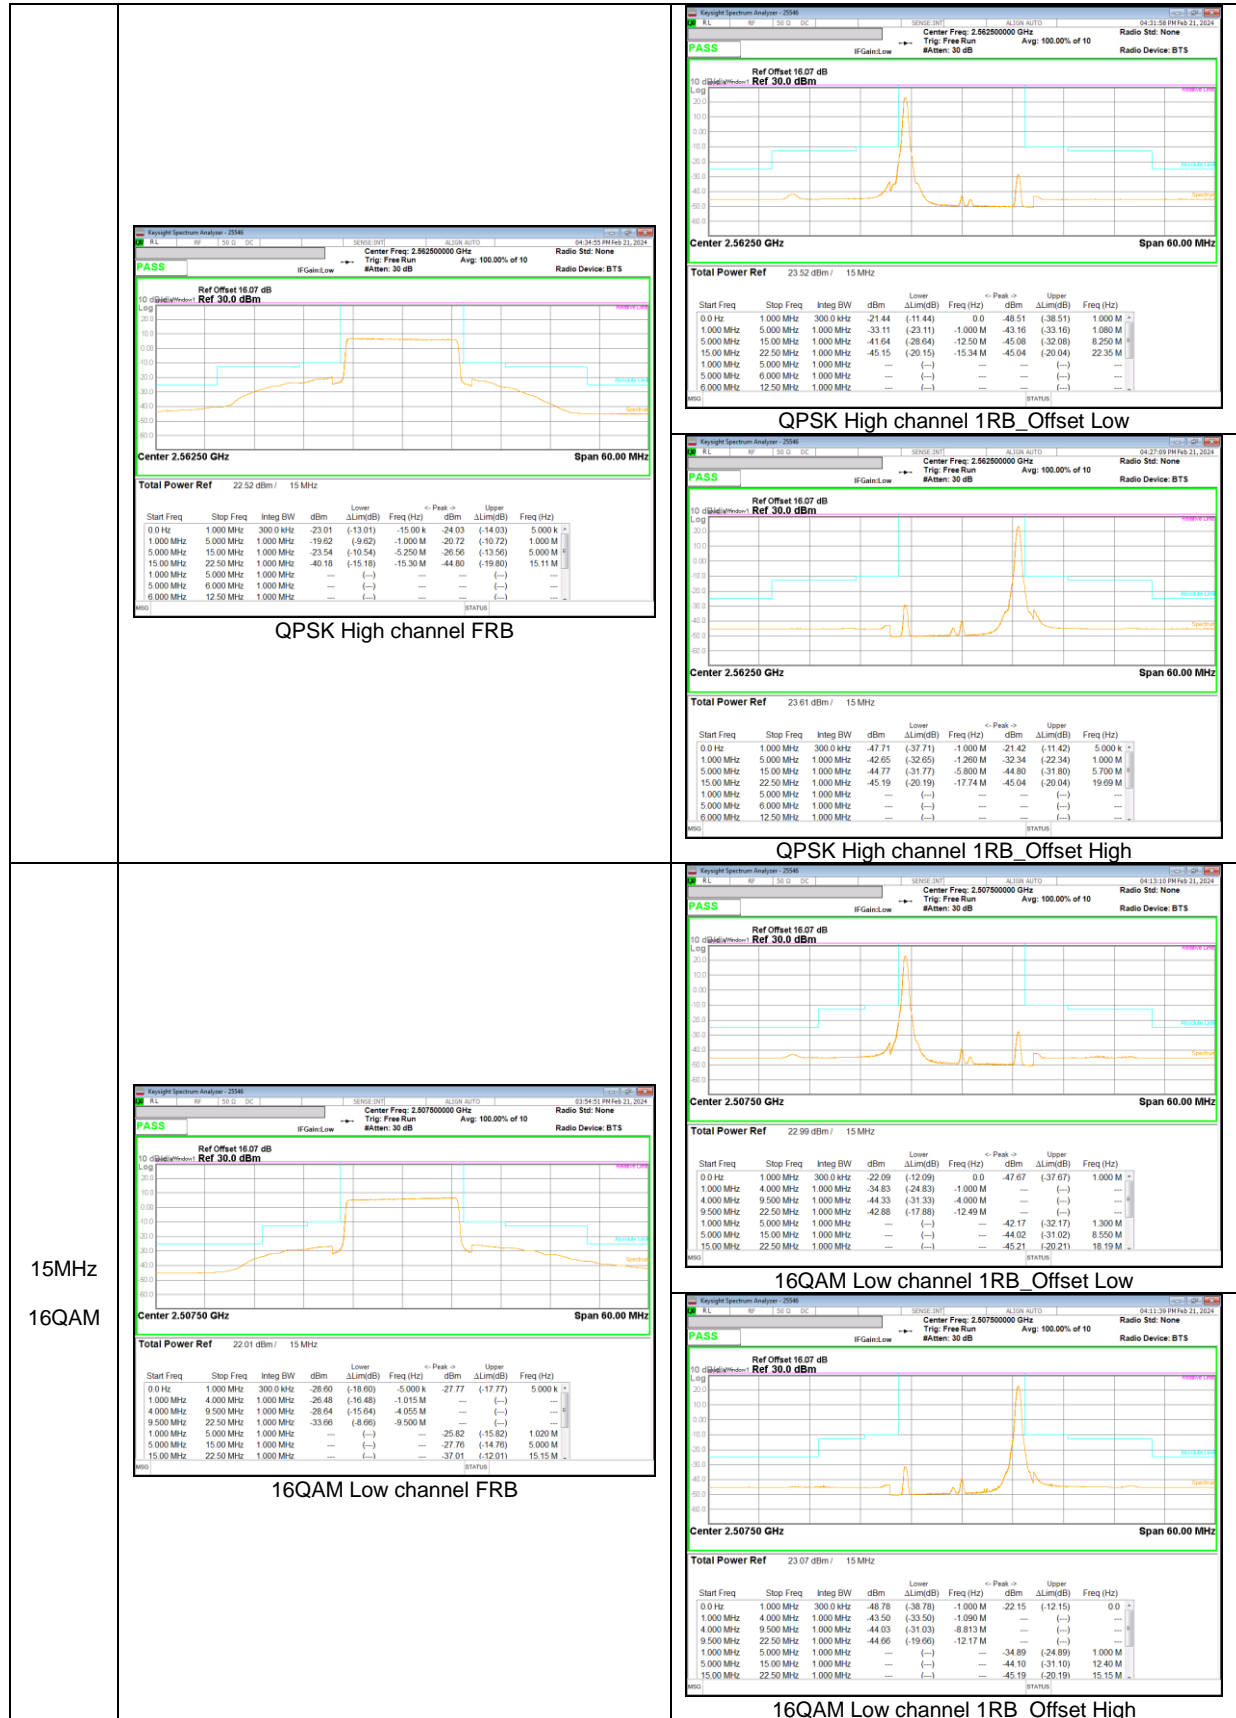

20MHz
16QAM

10MHz
16QAM

5MHz
 16QAM

LTE Band 30

5MHz
 QPSK

LTE Band 41(PC2)