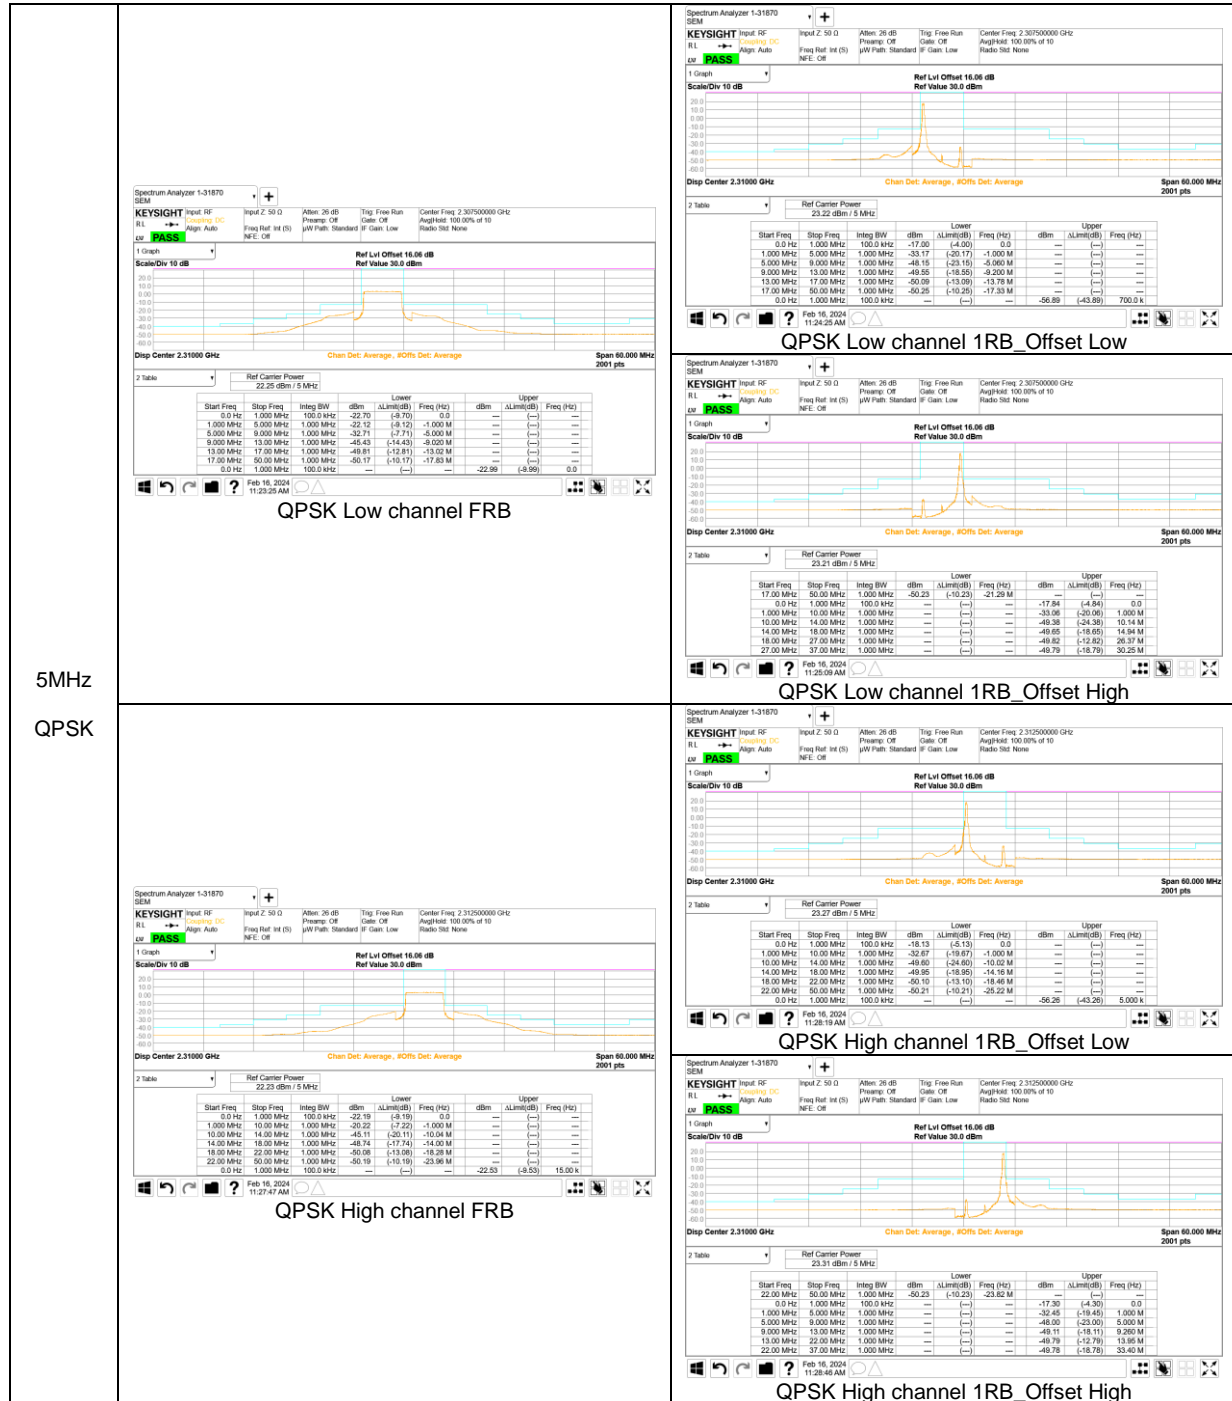

20MHz
16QAM

10MHz
16QAM

5MHz
 16QAM

LTE Band 30

5MHz
 QPSK

LTE Band 41(PC2)