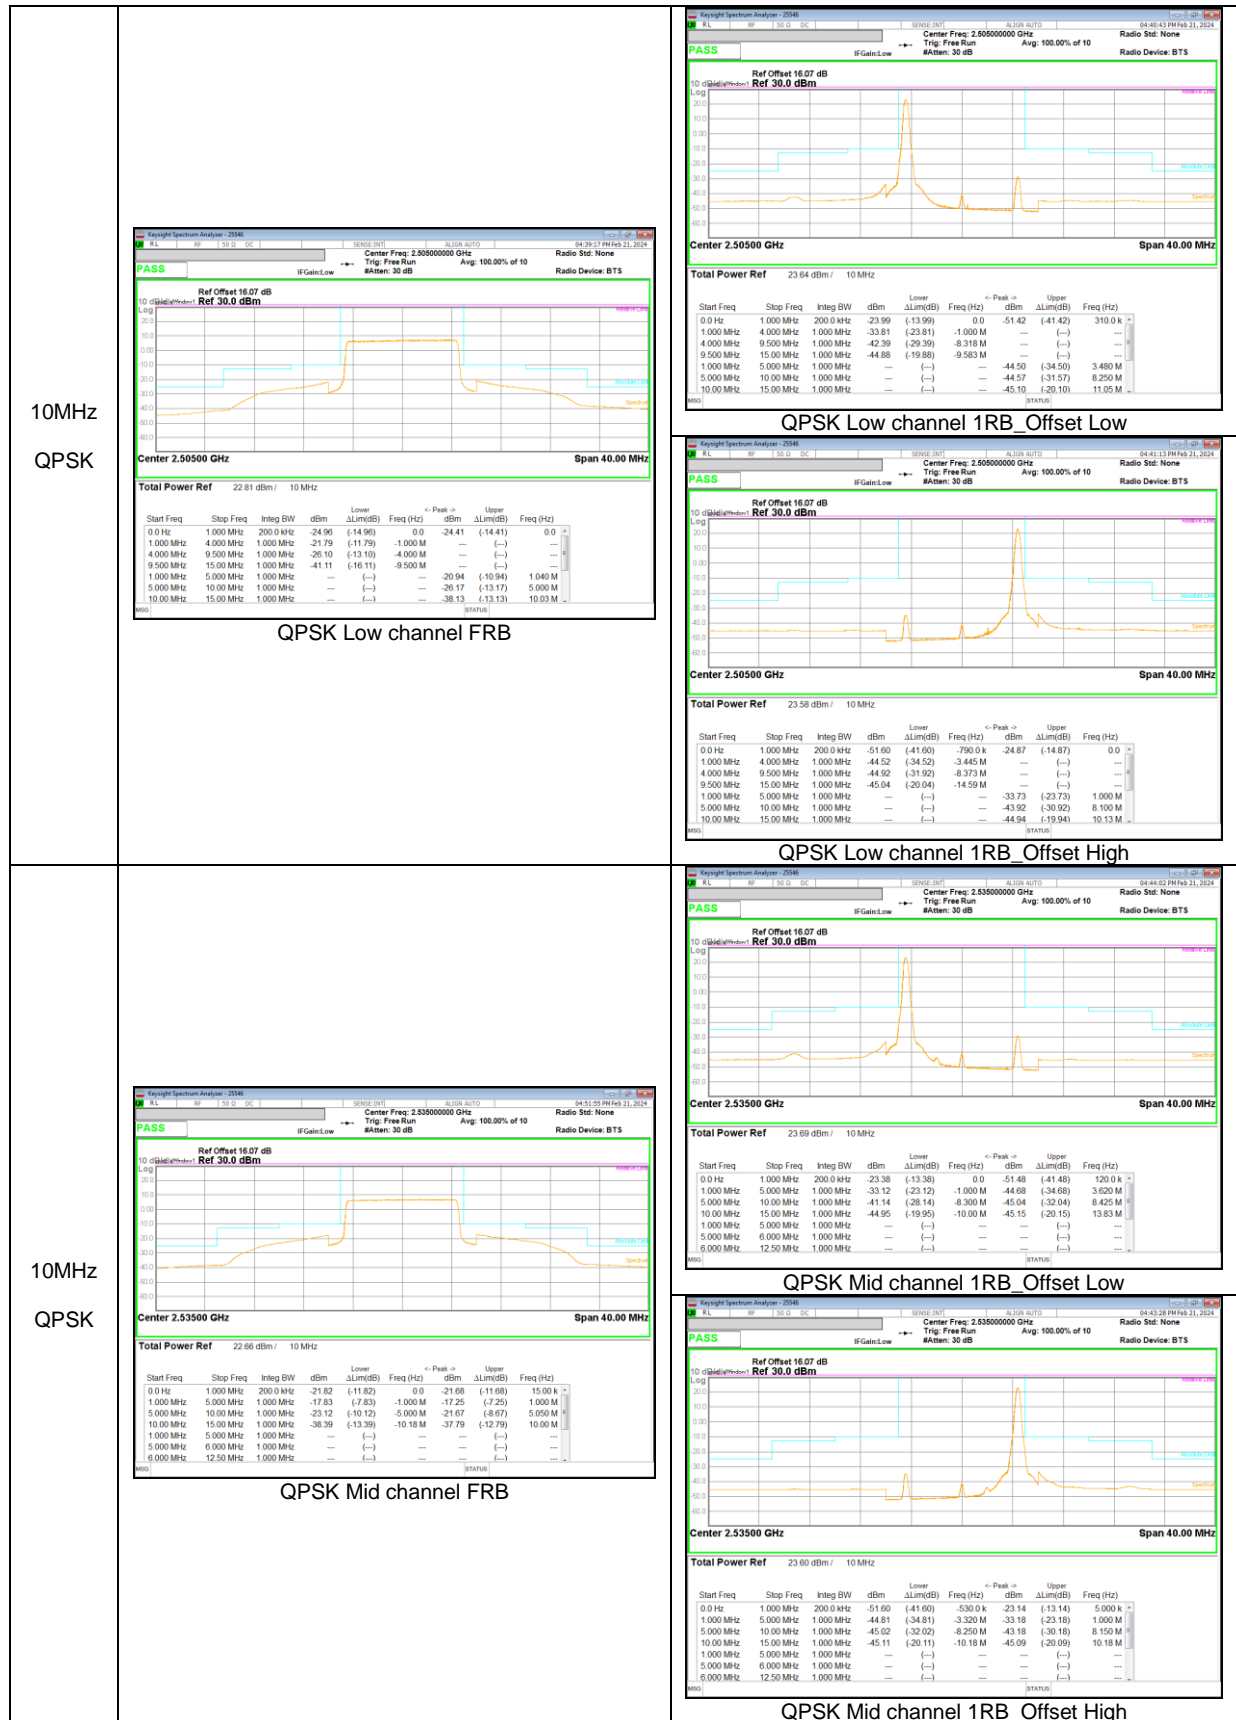

20MHz
16QAM

10MHz
16QAM

5MHz
 16QAM

LTE Band 30

5MHz
 QPSK

LTE Band 41(PC2)