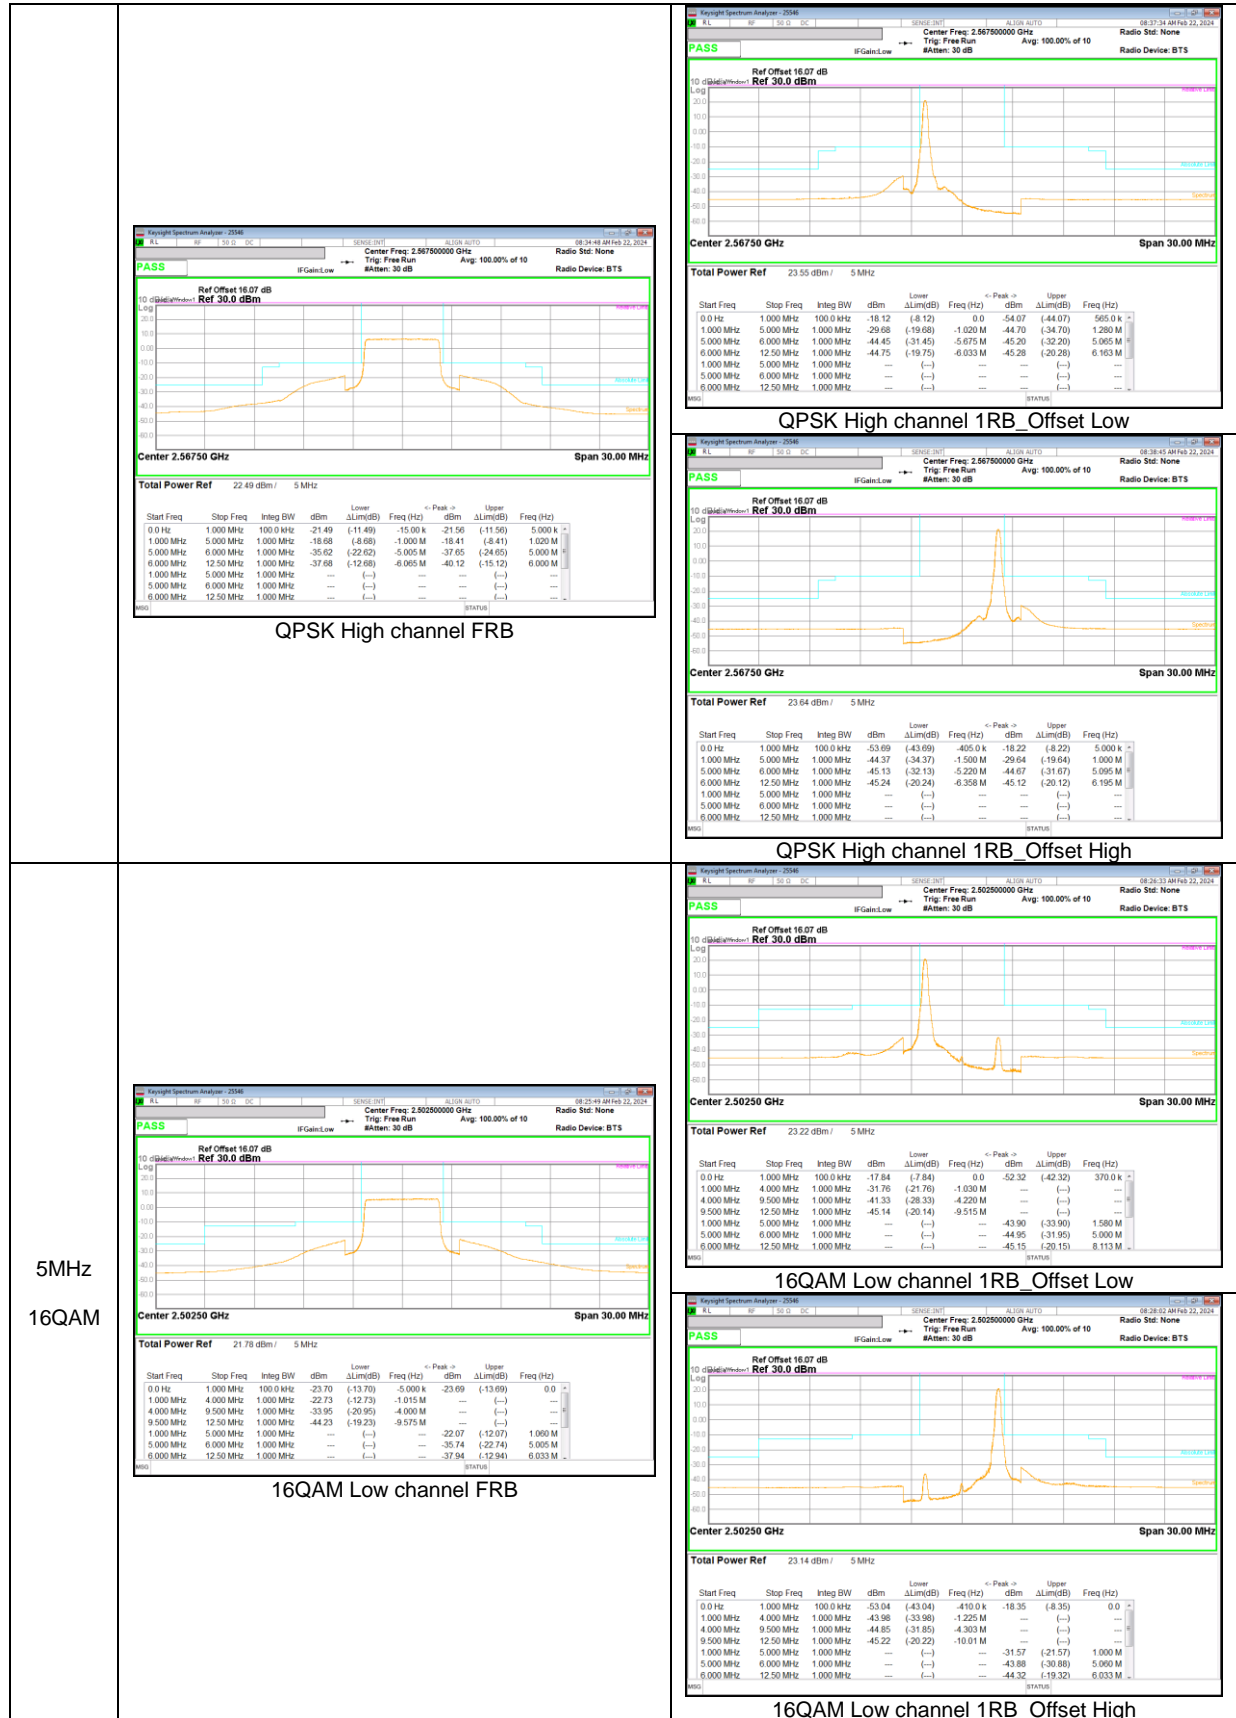

20MHz
16QAM

10MHz
16QAM

5MHz
 16QAM

LTE Band 30

5MHz
 QPSK

LTE Band 41(PC2)