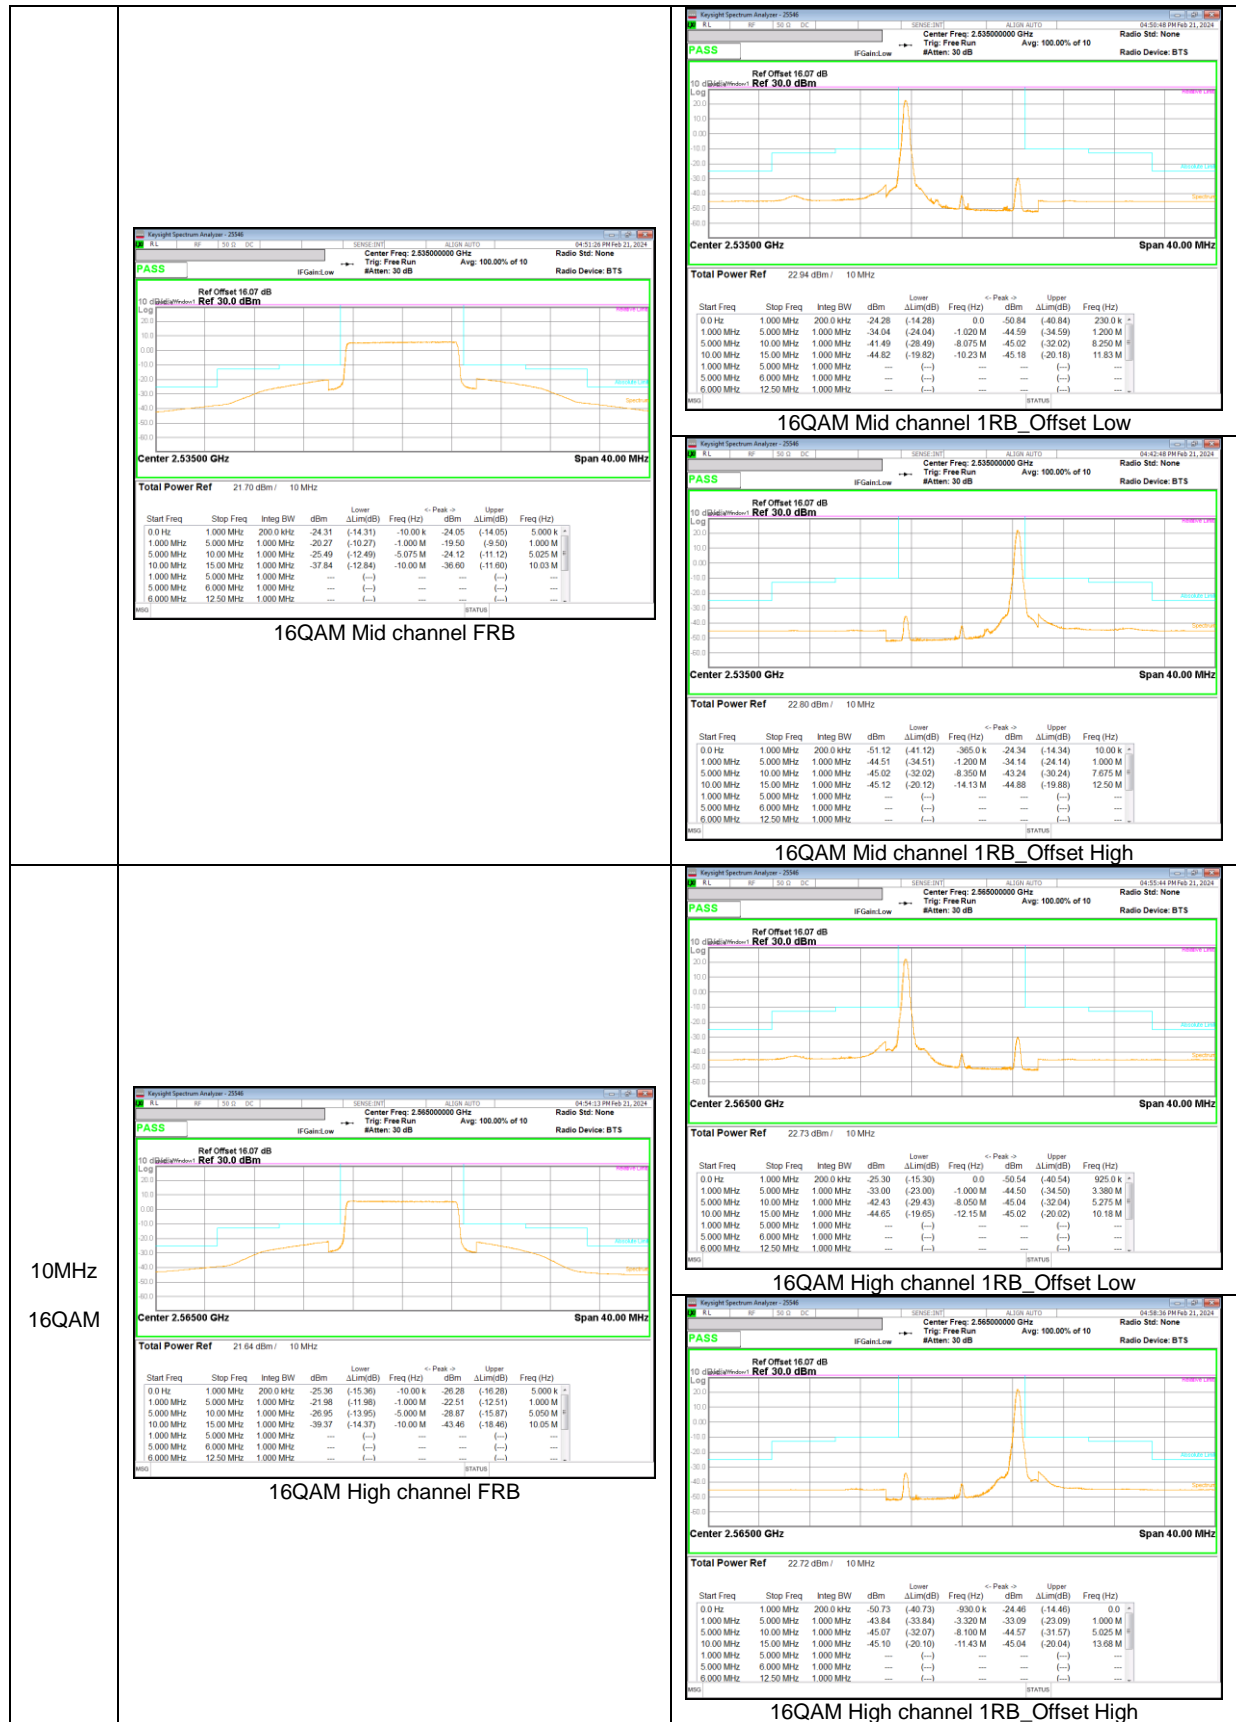

20MHz
16QAM

10MHz
16QAM

5MHz
 16QAM

LTE Band 30

5MHz
 QPSK

LTE Band 41(PC2)