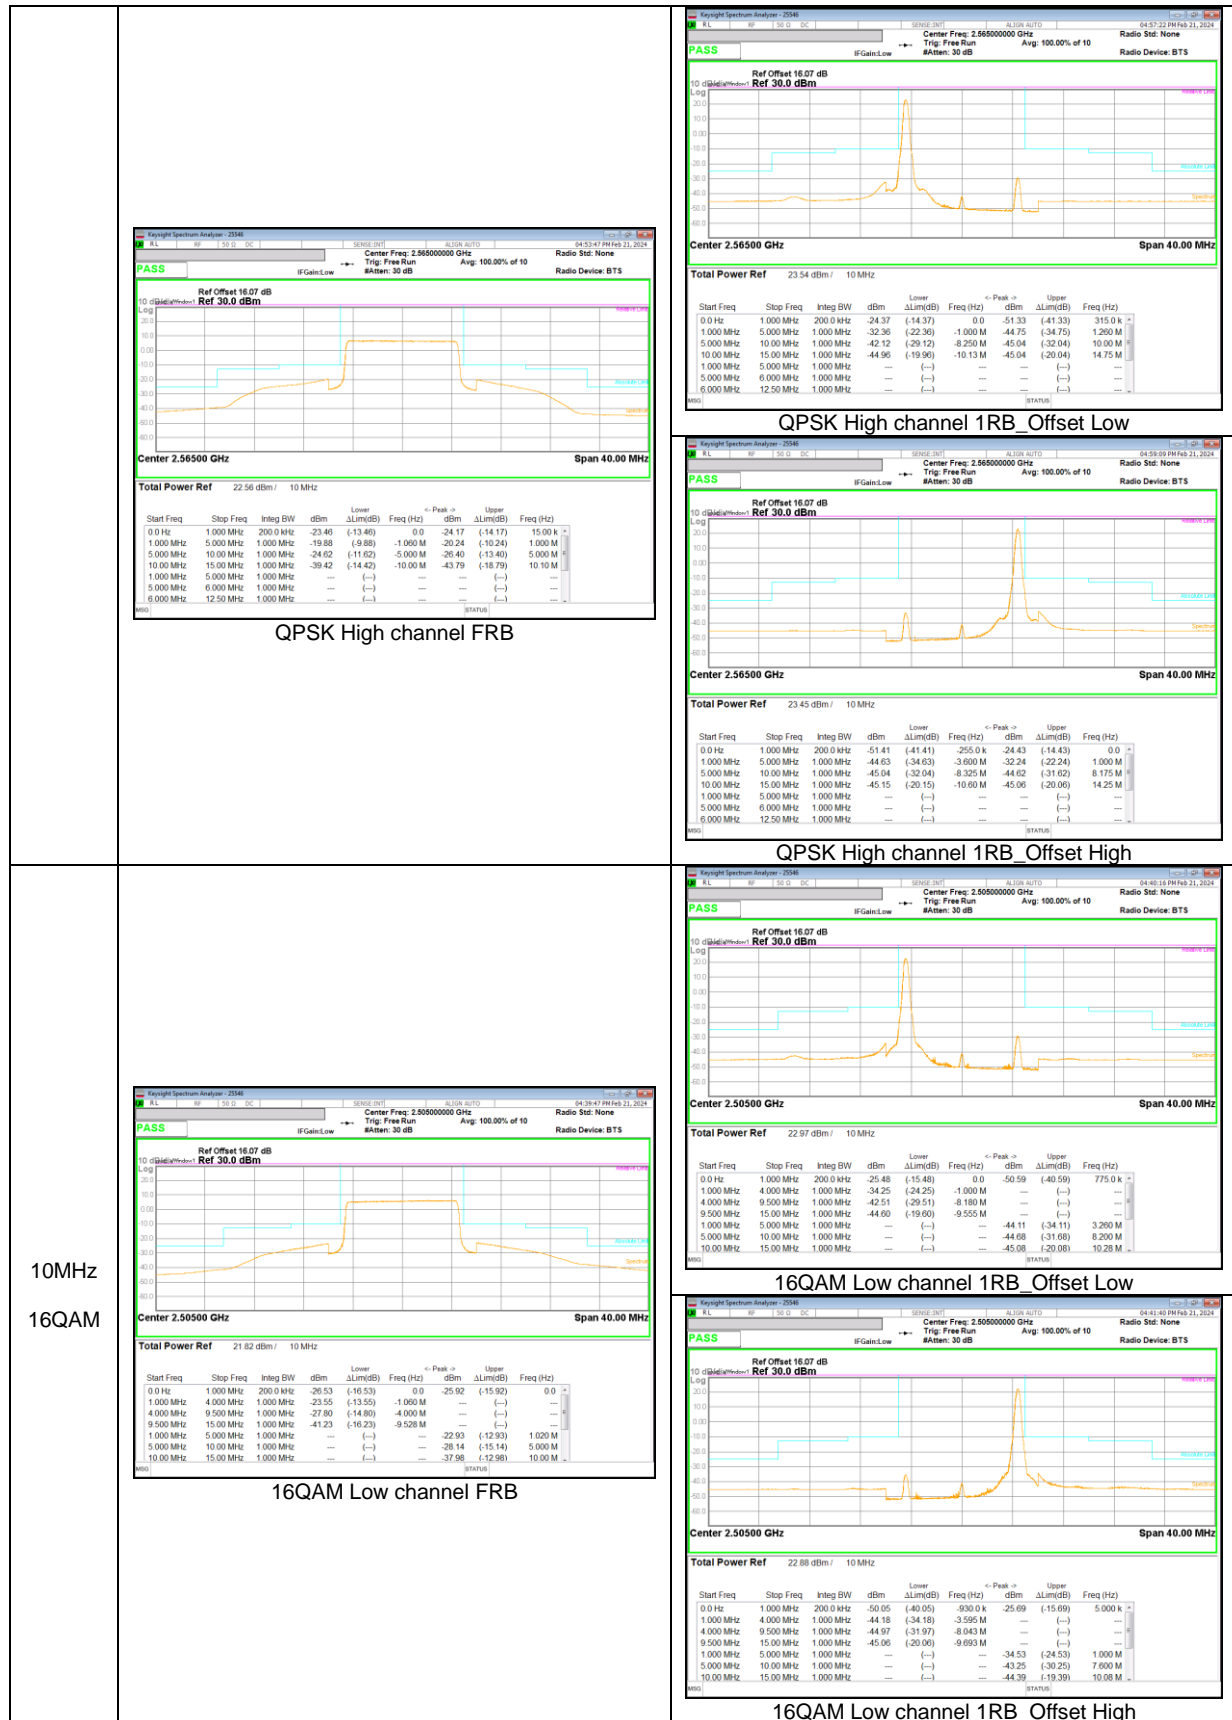

20MHz
16QAM

10MHz
16QAM

5MHz
 16QAM

LTE Band 30

5MHz
 QPSK

LTE Band 41(PC2)