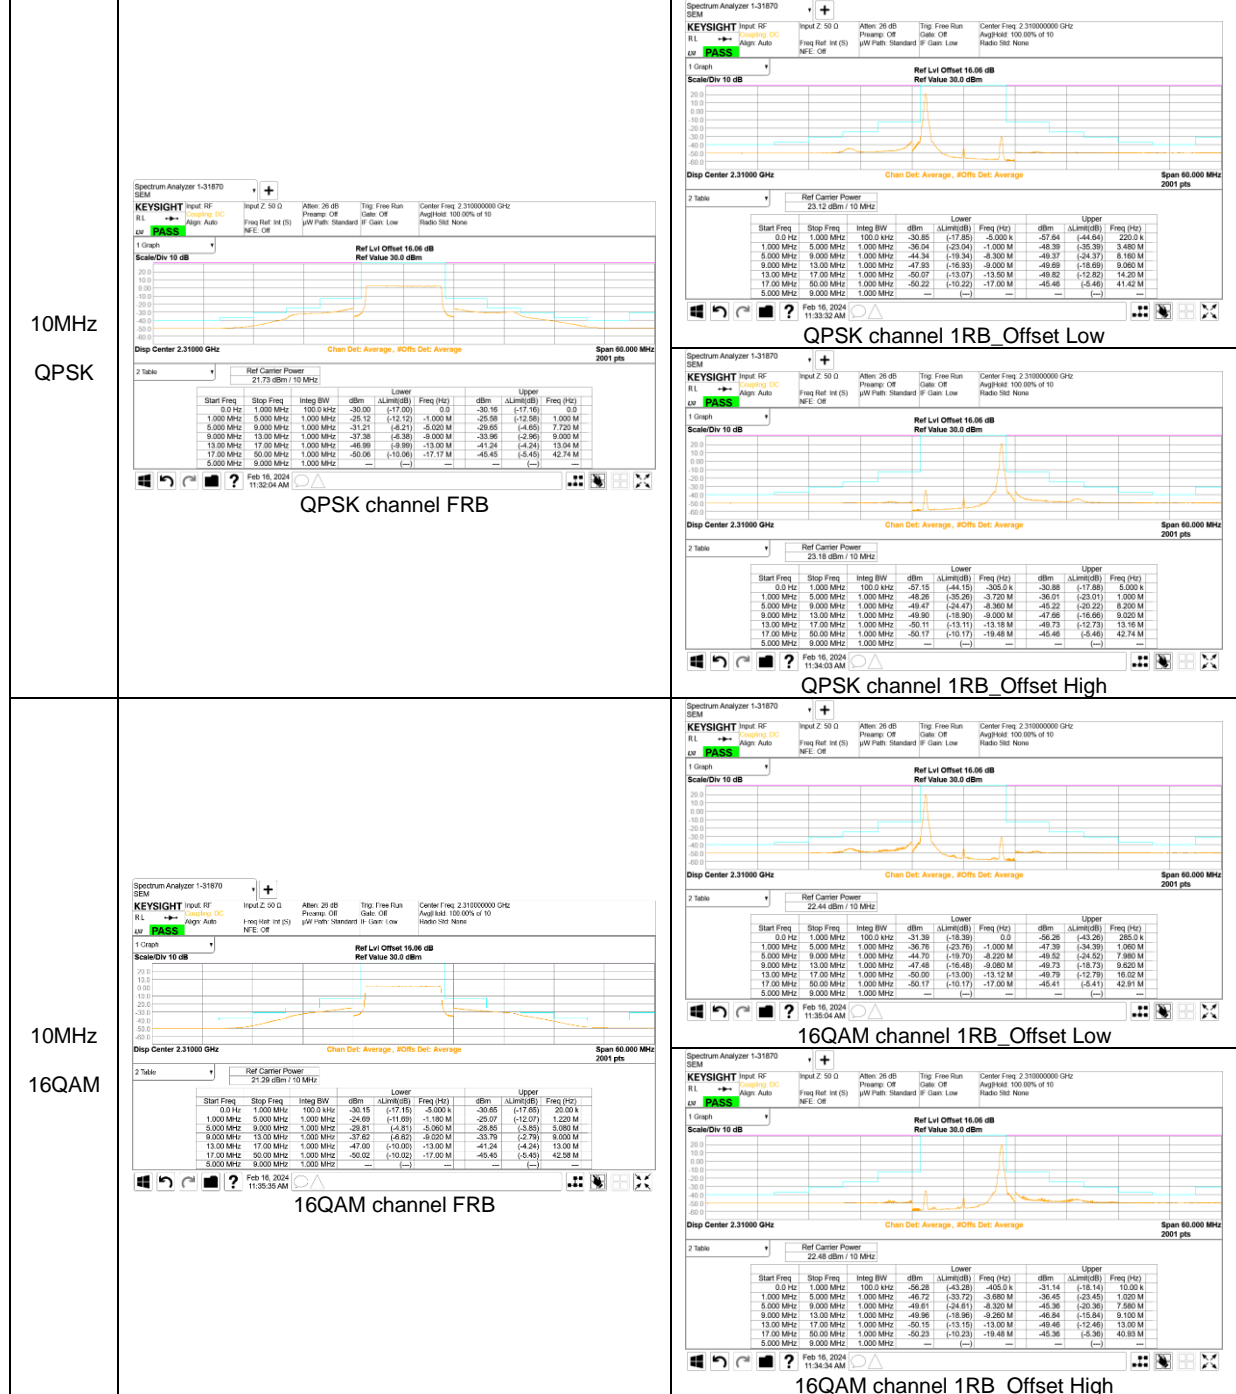

20MHz
16QAM

10MHz
16QAM

5MHz
 16QAM

LTE Band 30

5MHz
 QPSK

LTE Band 41(PC2)