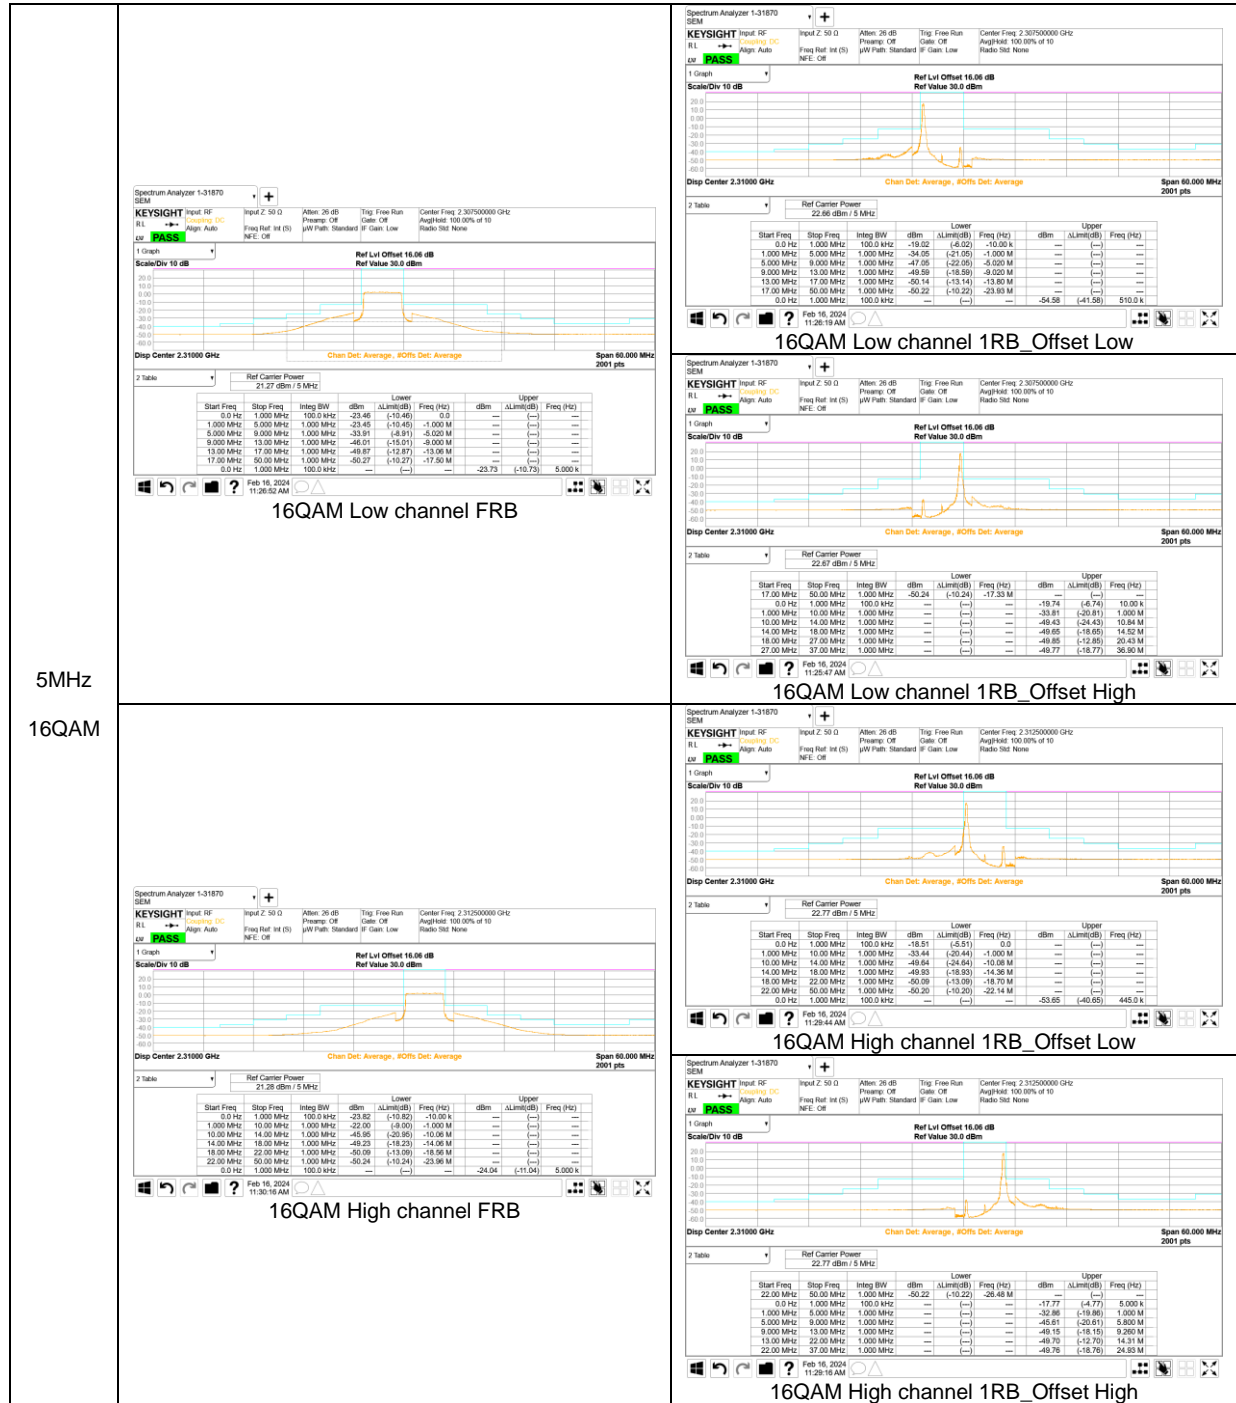

20MHz
16QAM

10MHz
16QAM

5MHz
 16QAM

LTE Band 30

5MHz
 QPSK

LTE Band 41(PC2)