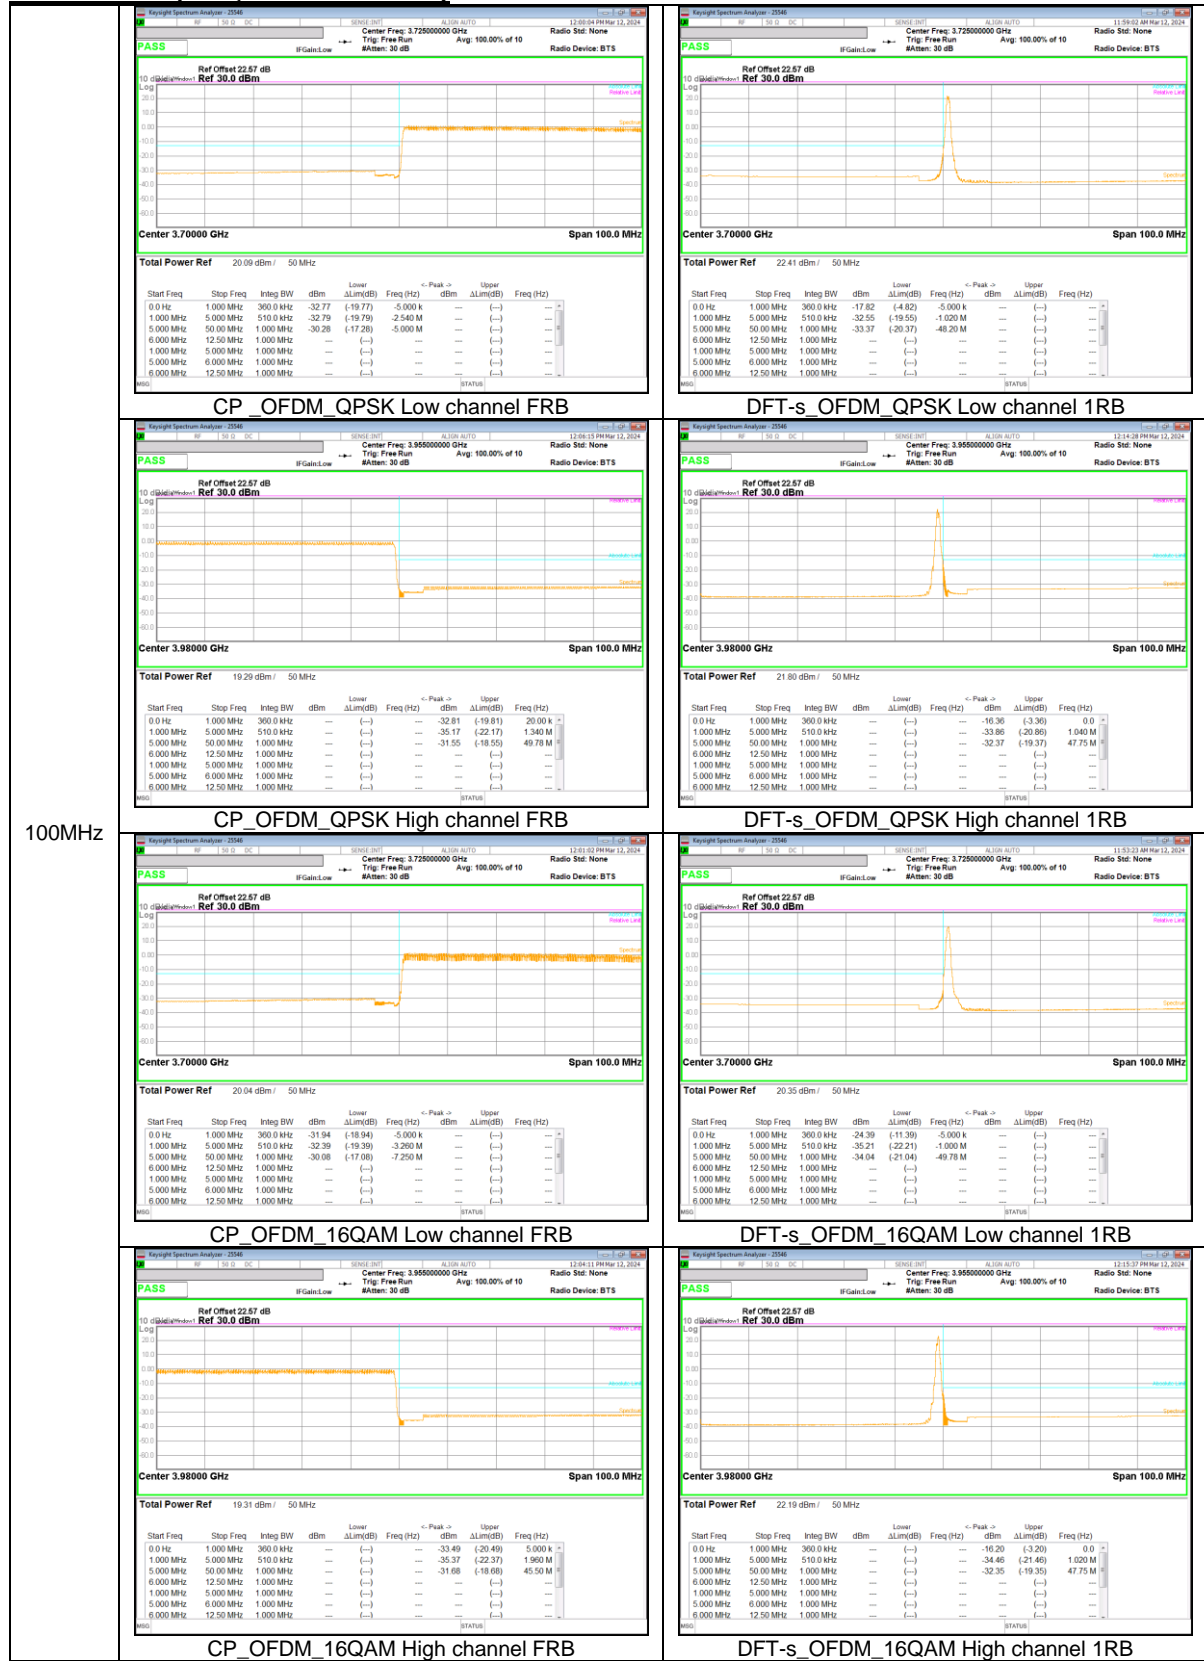

**NR Band n77(PC2, 3700-3980 MHz)**

100MHz

80MHz

60MHz

40MHz

25MHz

20MHz

10MHz

### 8.4.2. EMISSION MASK RESULT

#### LTE Band 7