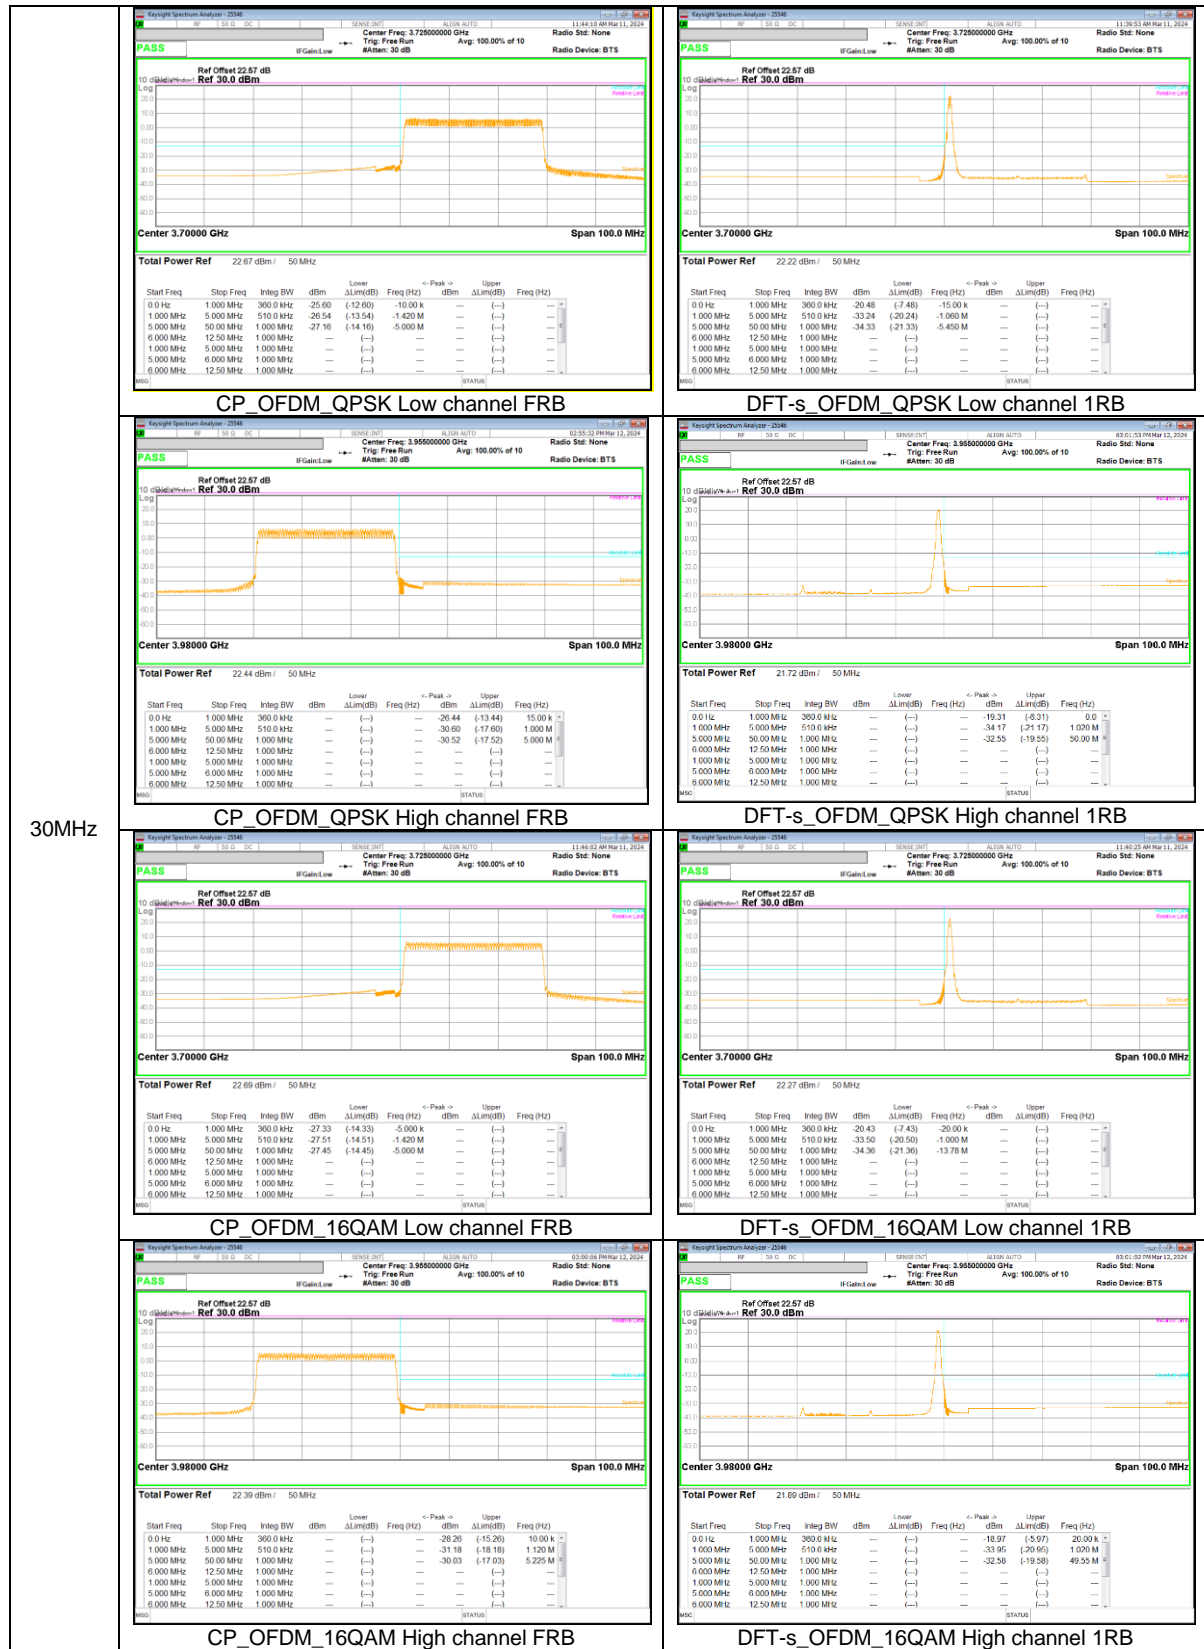

**NR Band n77(PC2, 3700-3980 MHz)**

100MHz

80MHz

60MHz

40MHz

25MHz

20MHz

10MHz

### 8.4.2. EMISSION MASK RESULT

#### LTE Band 7