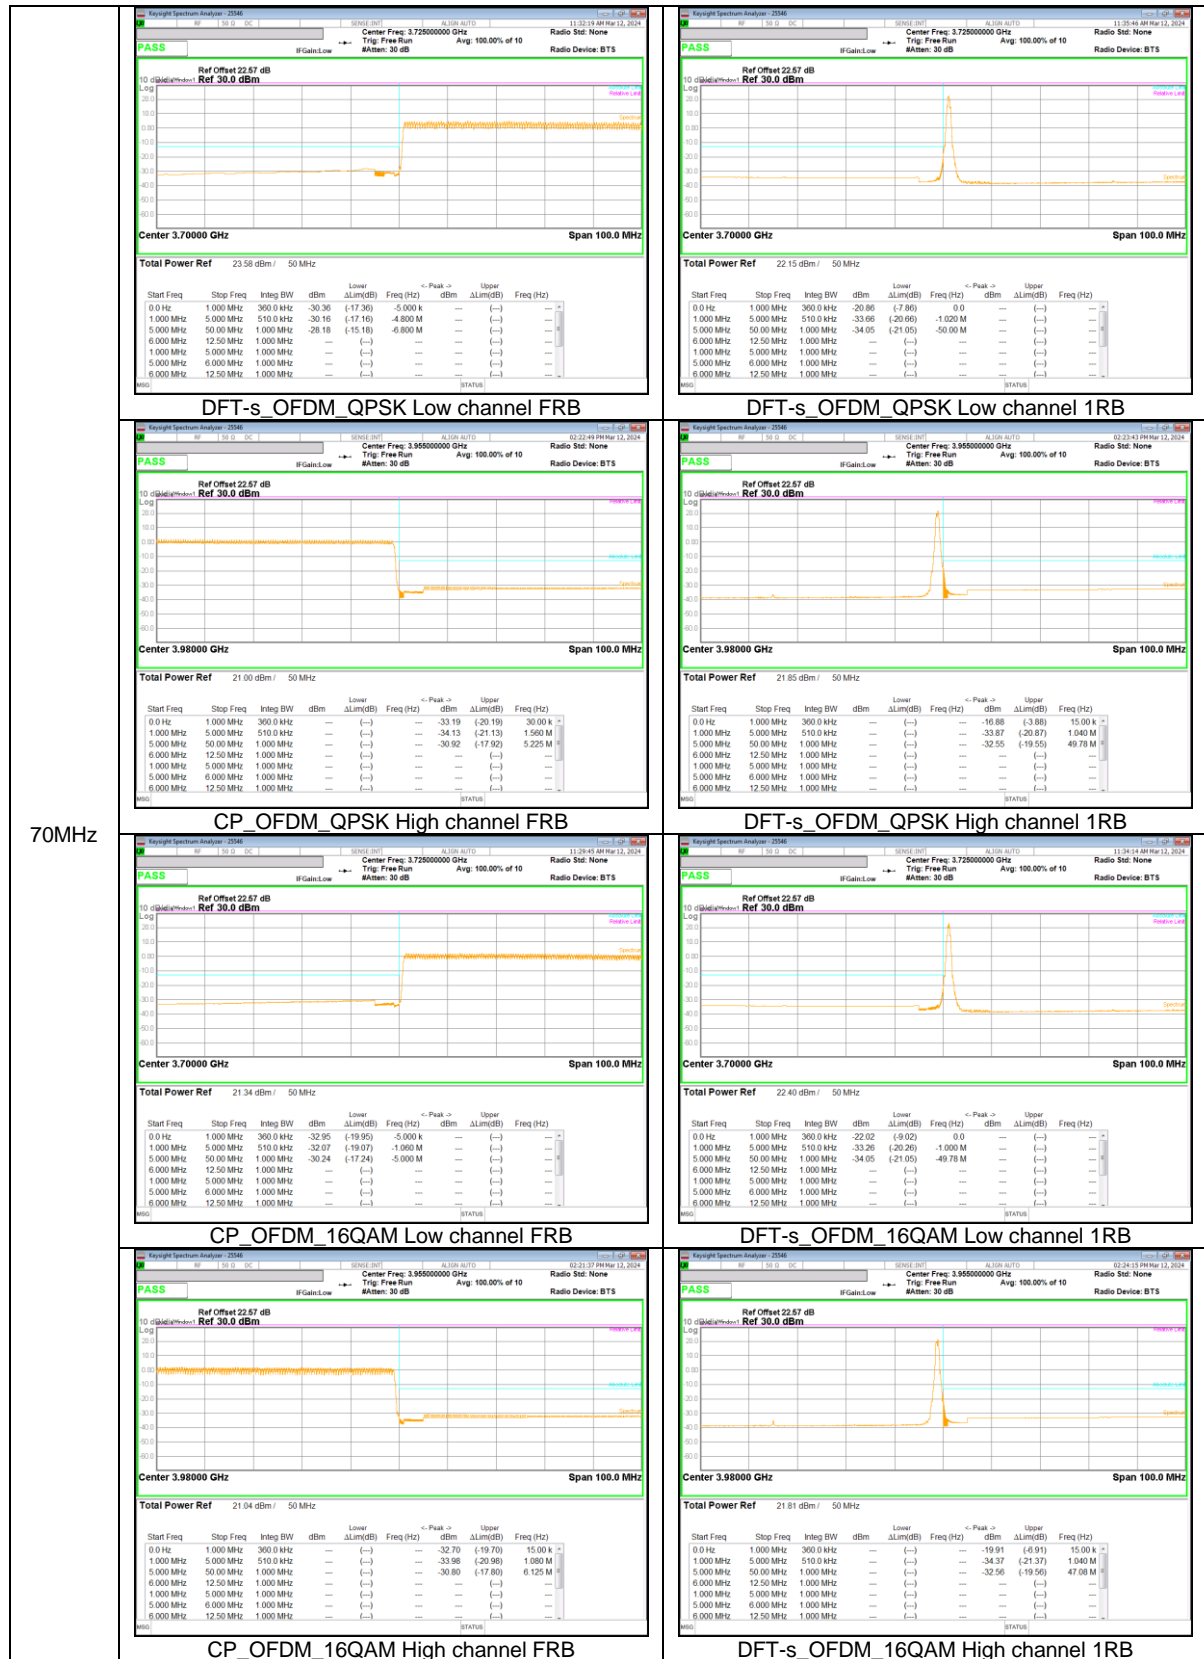

**NR Band n77(PC2, 3700-3980 MHz)**

100MHz

80MHz

60MHz

40MHz

25MHz

20MHz

10MHz

### 8.4.2. EMISSION MASK RESULT

#### LTE Band 7