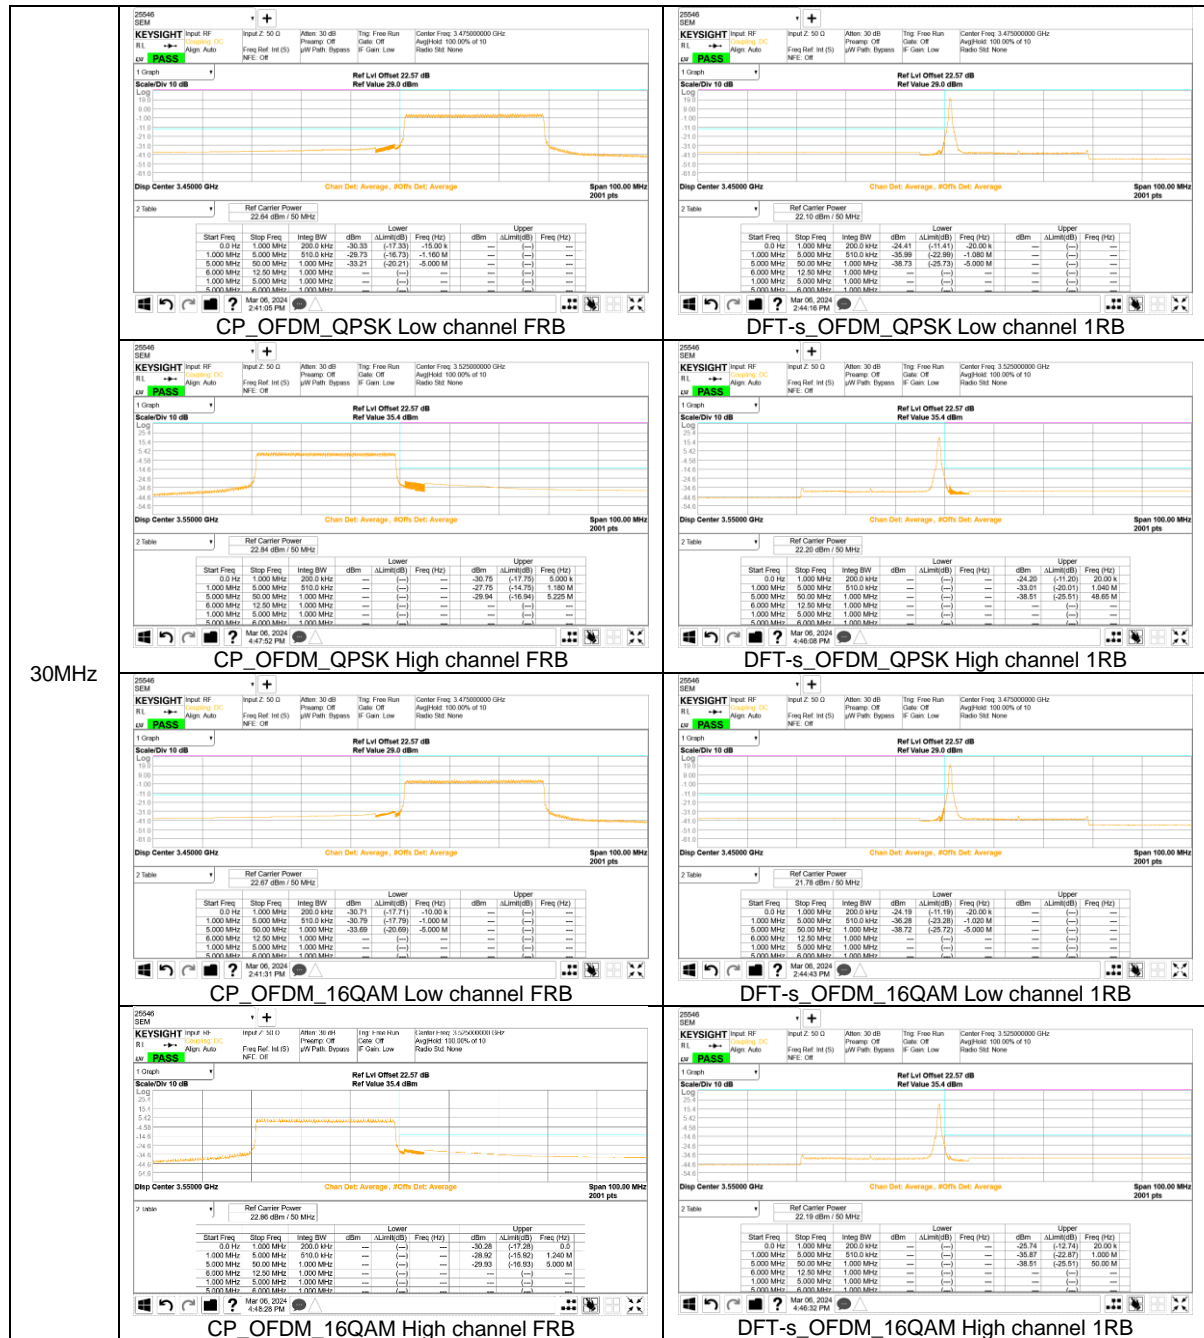

5MHz

NR Band n71

20MHz

15MHz

5MHz

NR Band n77(PC2, 3450-3550 MHz)

100MHz

90MHz

80MHz

70MHz

60MHz

25MHz

15MHz

10MHz