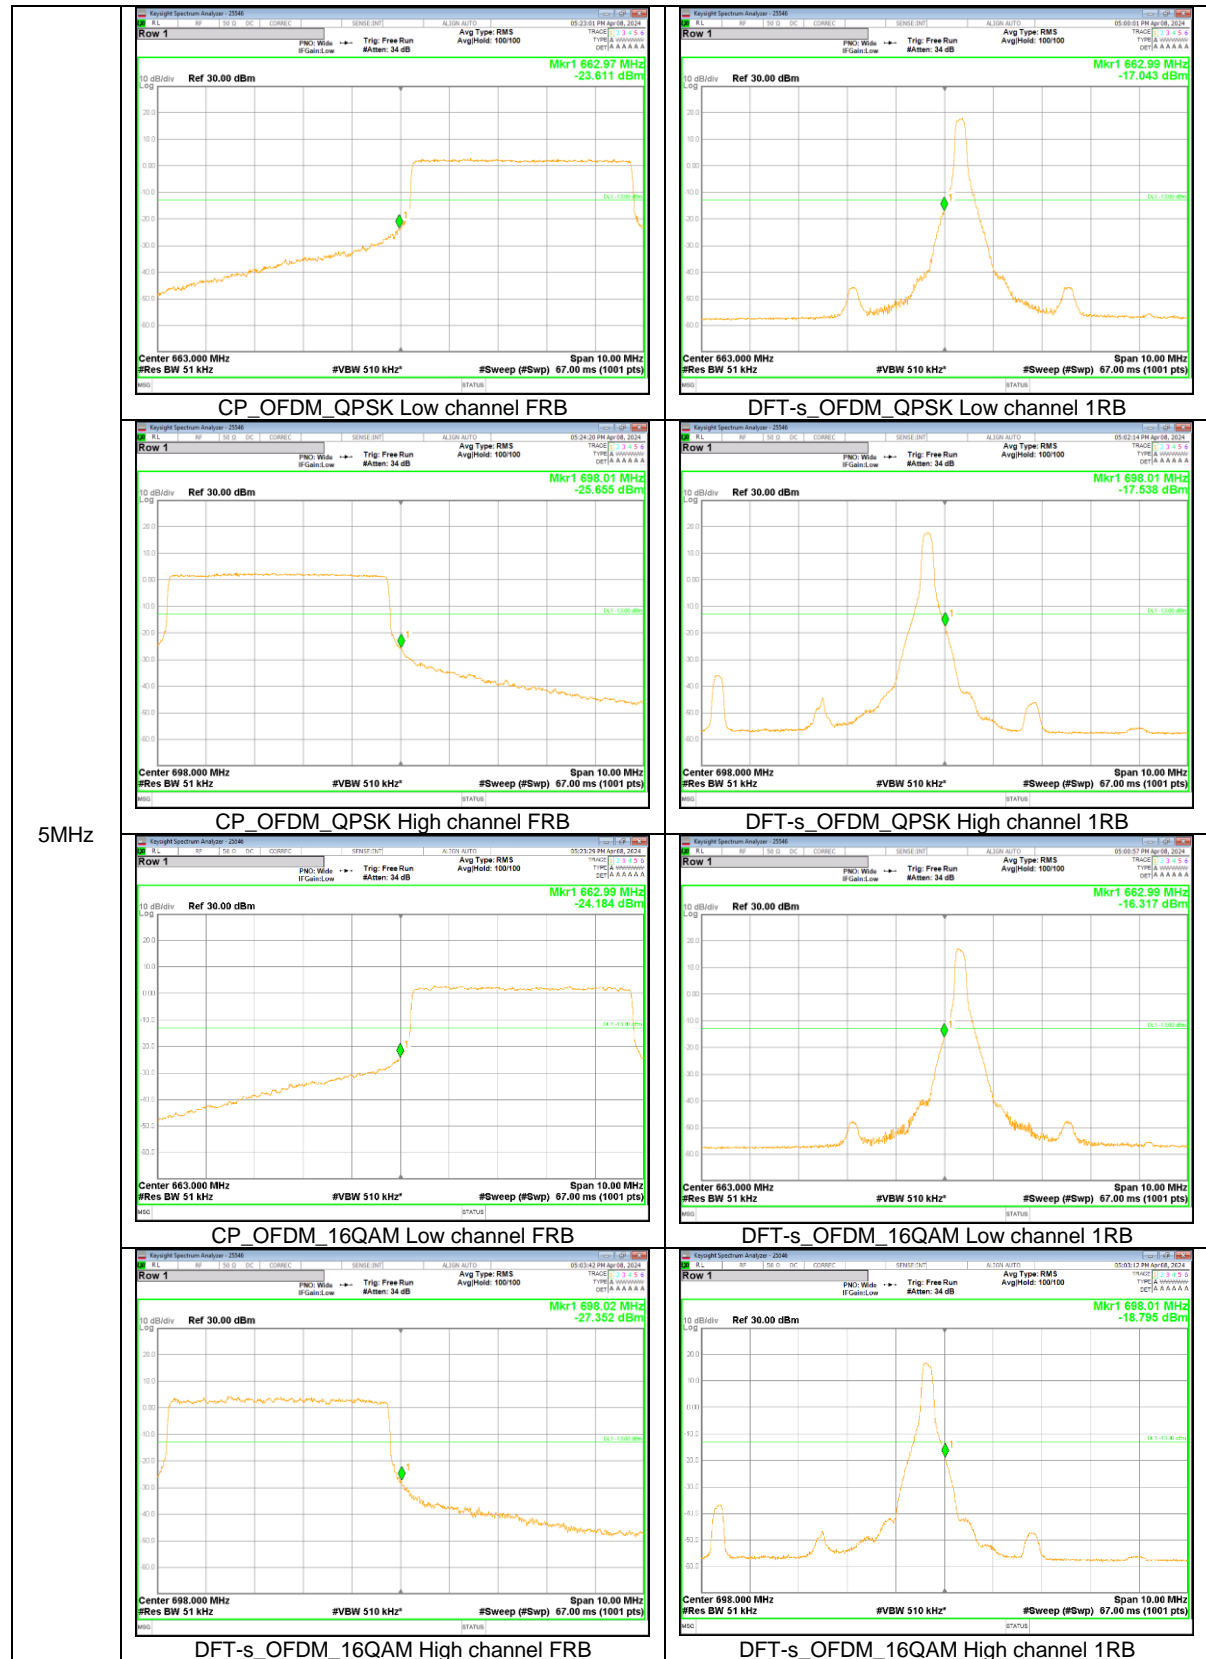

5MHz

NR Band n71

20MHz

15MHz

5MHz

NR Band n77(PC2, 3450-3550 MHz)

100MHz

90MHz

80MHz

70MHz

60MHz

25MHz

15MHz

10MHz