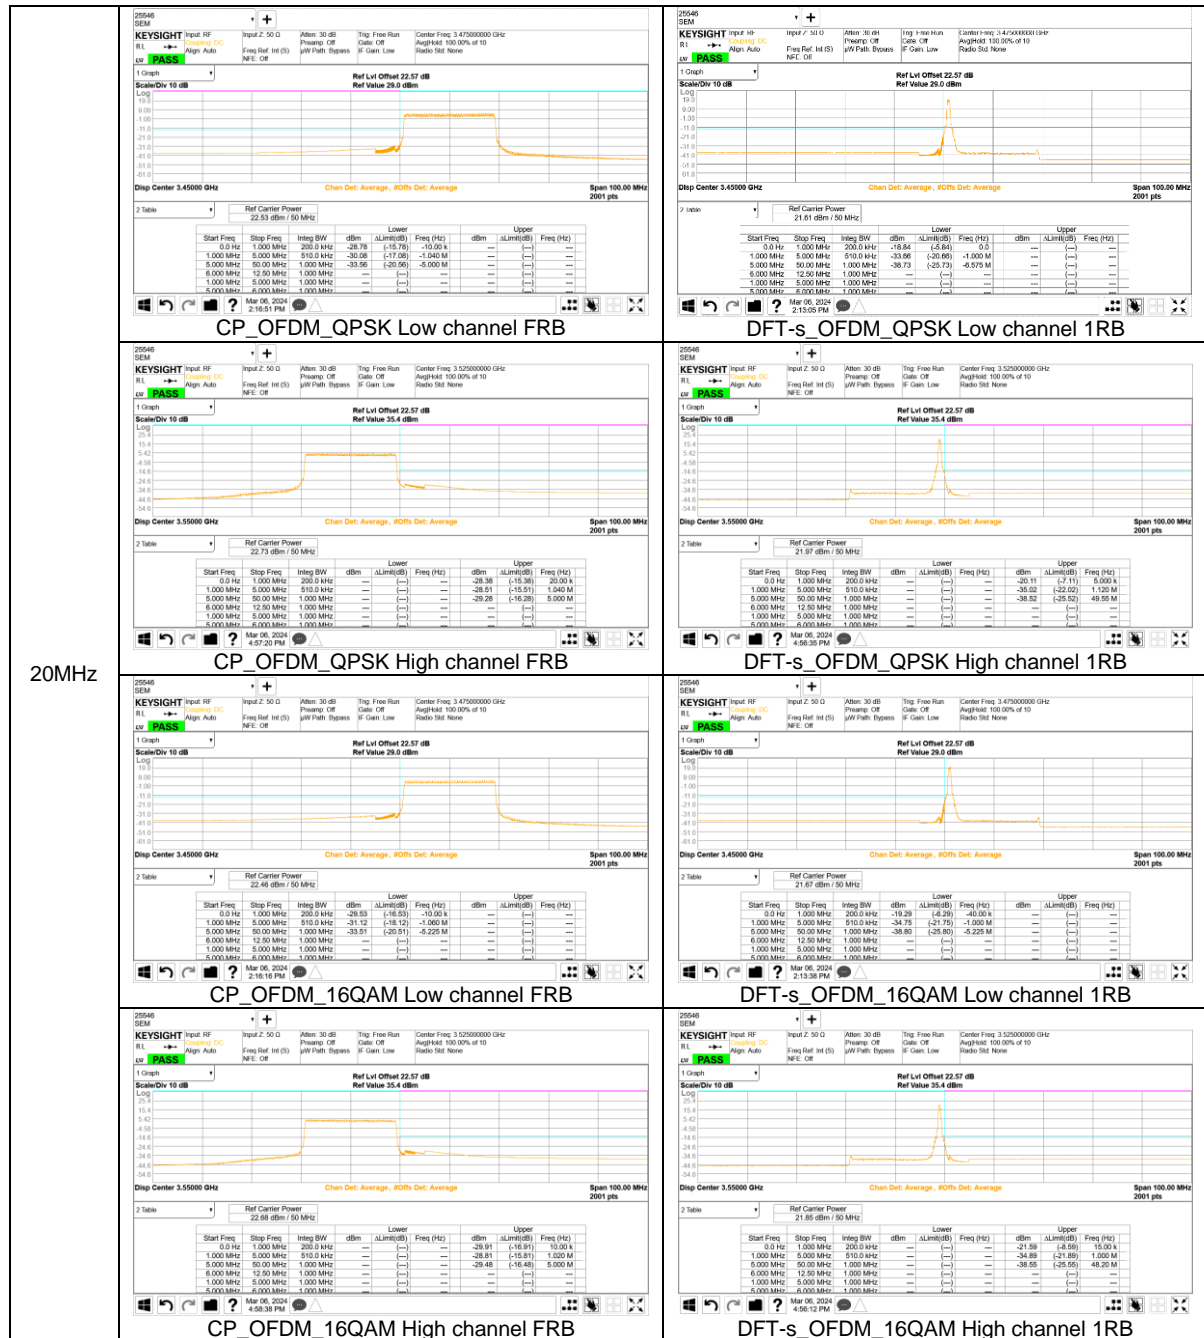

5MHz

NR Band n71

20MHz

15MHz

5MHz

NR Band n77(PC2, 3450-3550 MHz)

100MHz

90MHz

80MHz

70MHz

60MHz

25MHz

15MHz

10MHz