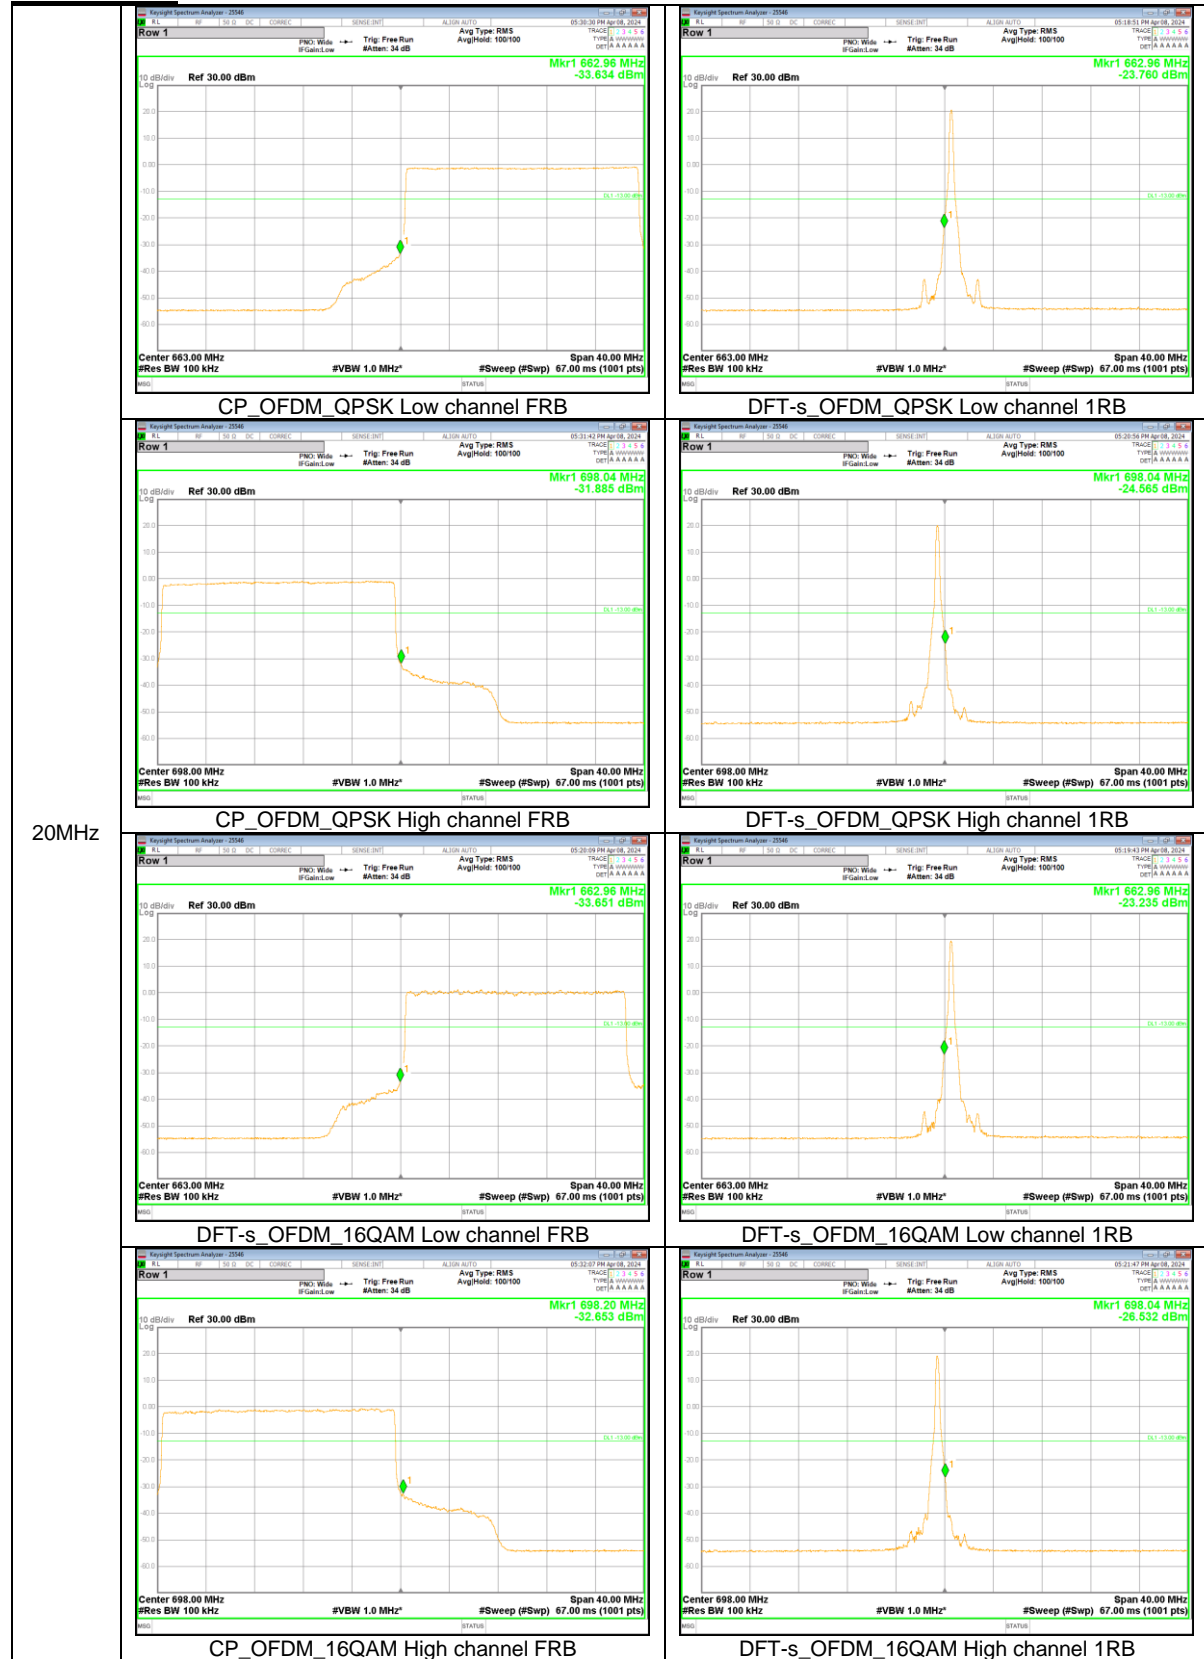

5MHz

NR Band n71

20MHz

15MHz

5MHz

NR Band n77(PC2, 3450-3550 MHz)

100MHz

90MHz

80MHz

70MHz

60MHz

25MHz

15MHz

10MHz