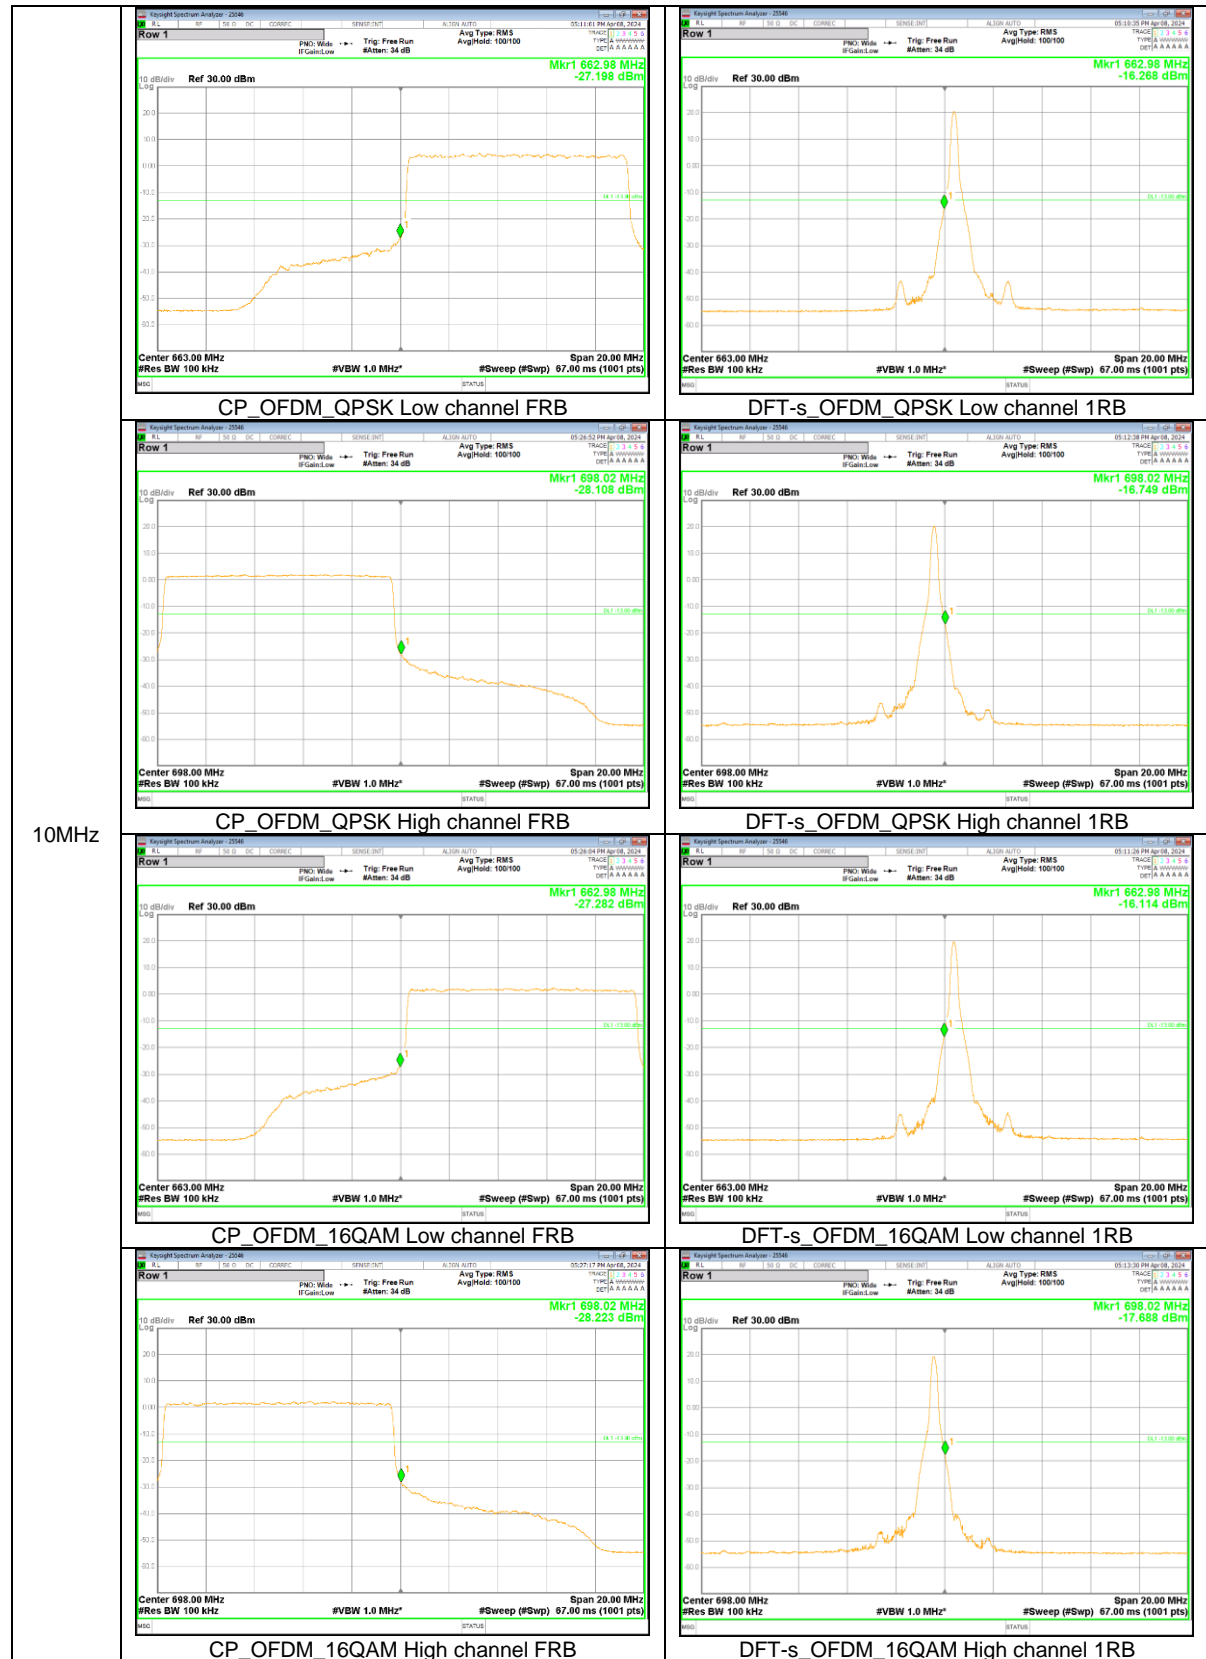

5MHz

NR Band n71

20MHz

15MHz

5MHz

NR Band n77(PC2, 3450-3550 MHz)

100MHz

90MHz

80MHz

70MHz

60MHz

25MHz

15MHz

10MHz