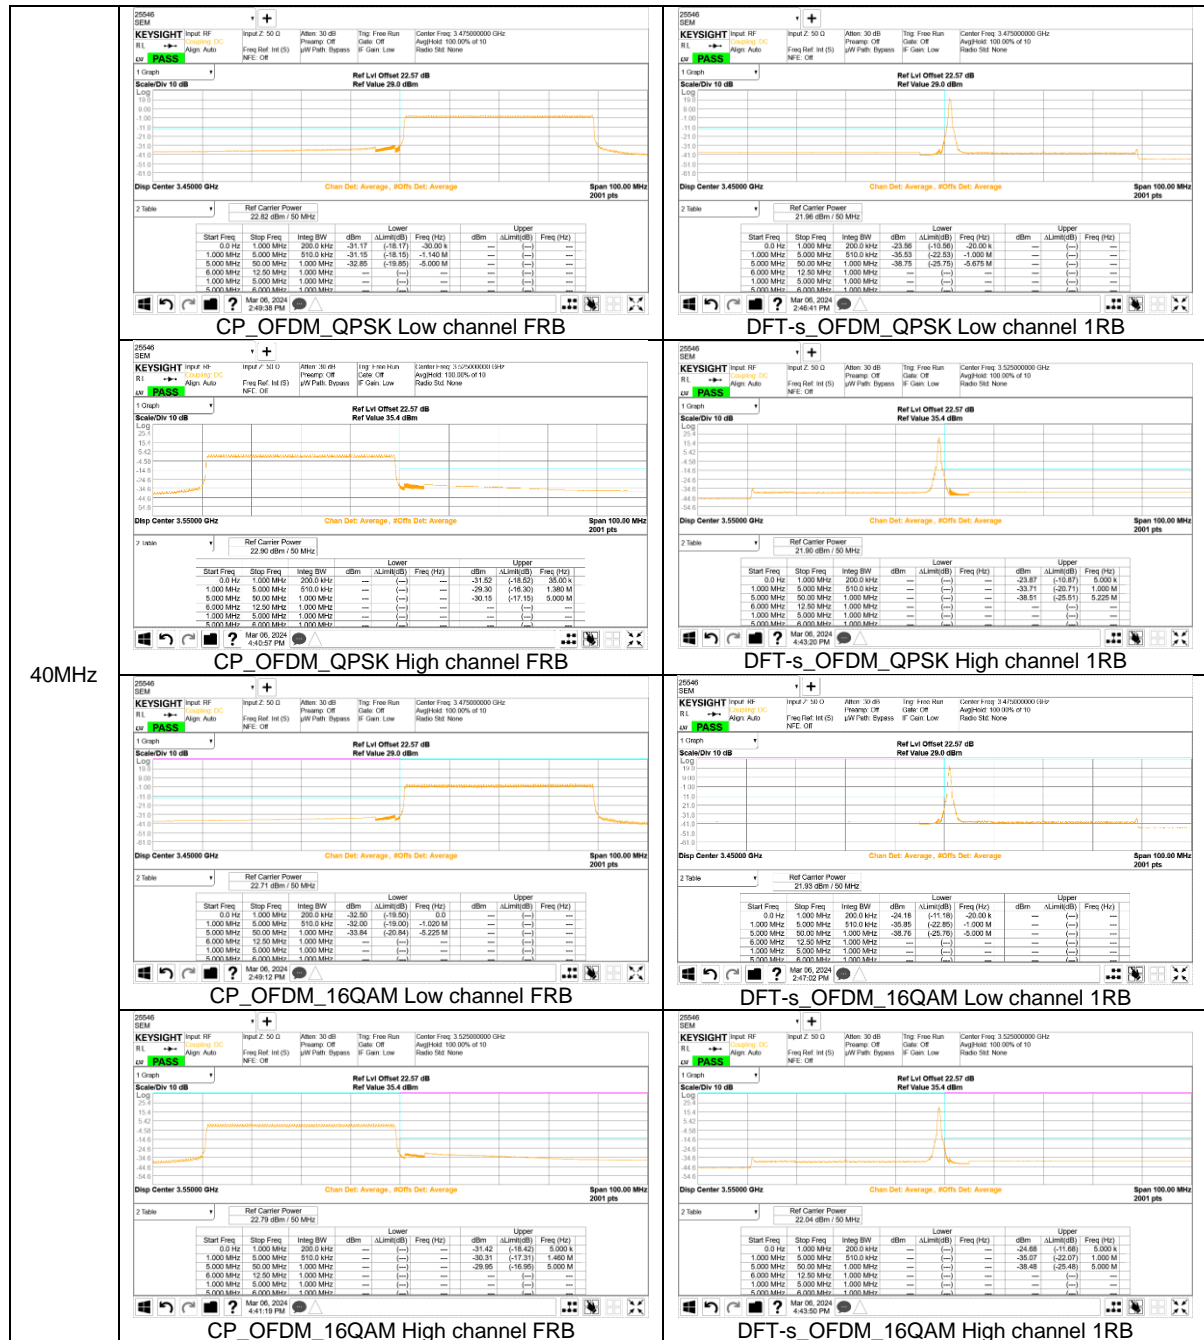

5MHz

NR Band n71

20MHz

15MHz

5MHz

NR Band n77(PC2, 3450-3550 MHz)

100MHz

90MHz

80MHz

70MHz

60MHz

25MHz

15MHz

10MHz