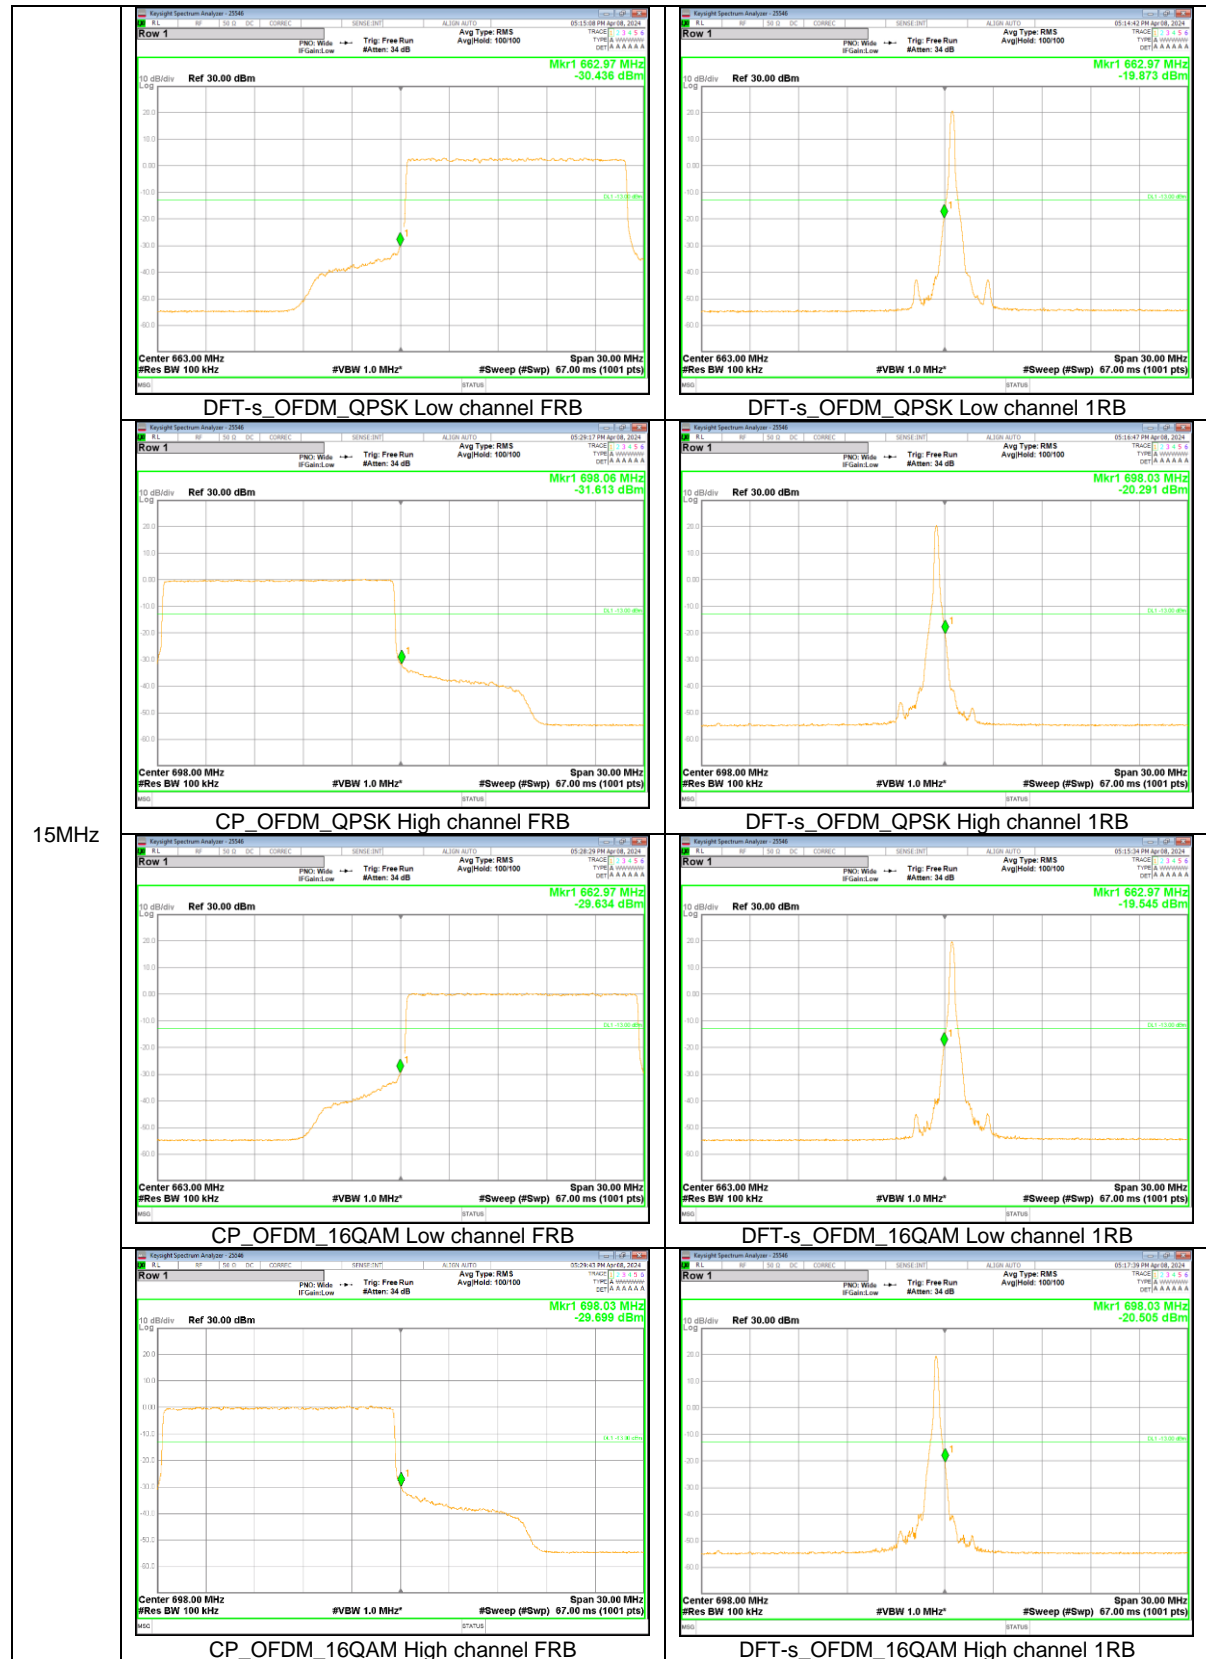

5MHz

NR Band n71

20MHz

15MHz

5MHz

NR Band n77(PC2, 3450-3550 MHz)

100MHz

90MHz

80MHz

70MHz

60MHz

25MHz

15MHz

10MHz