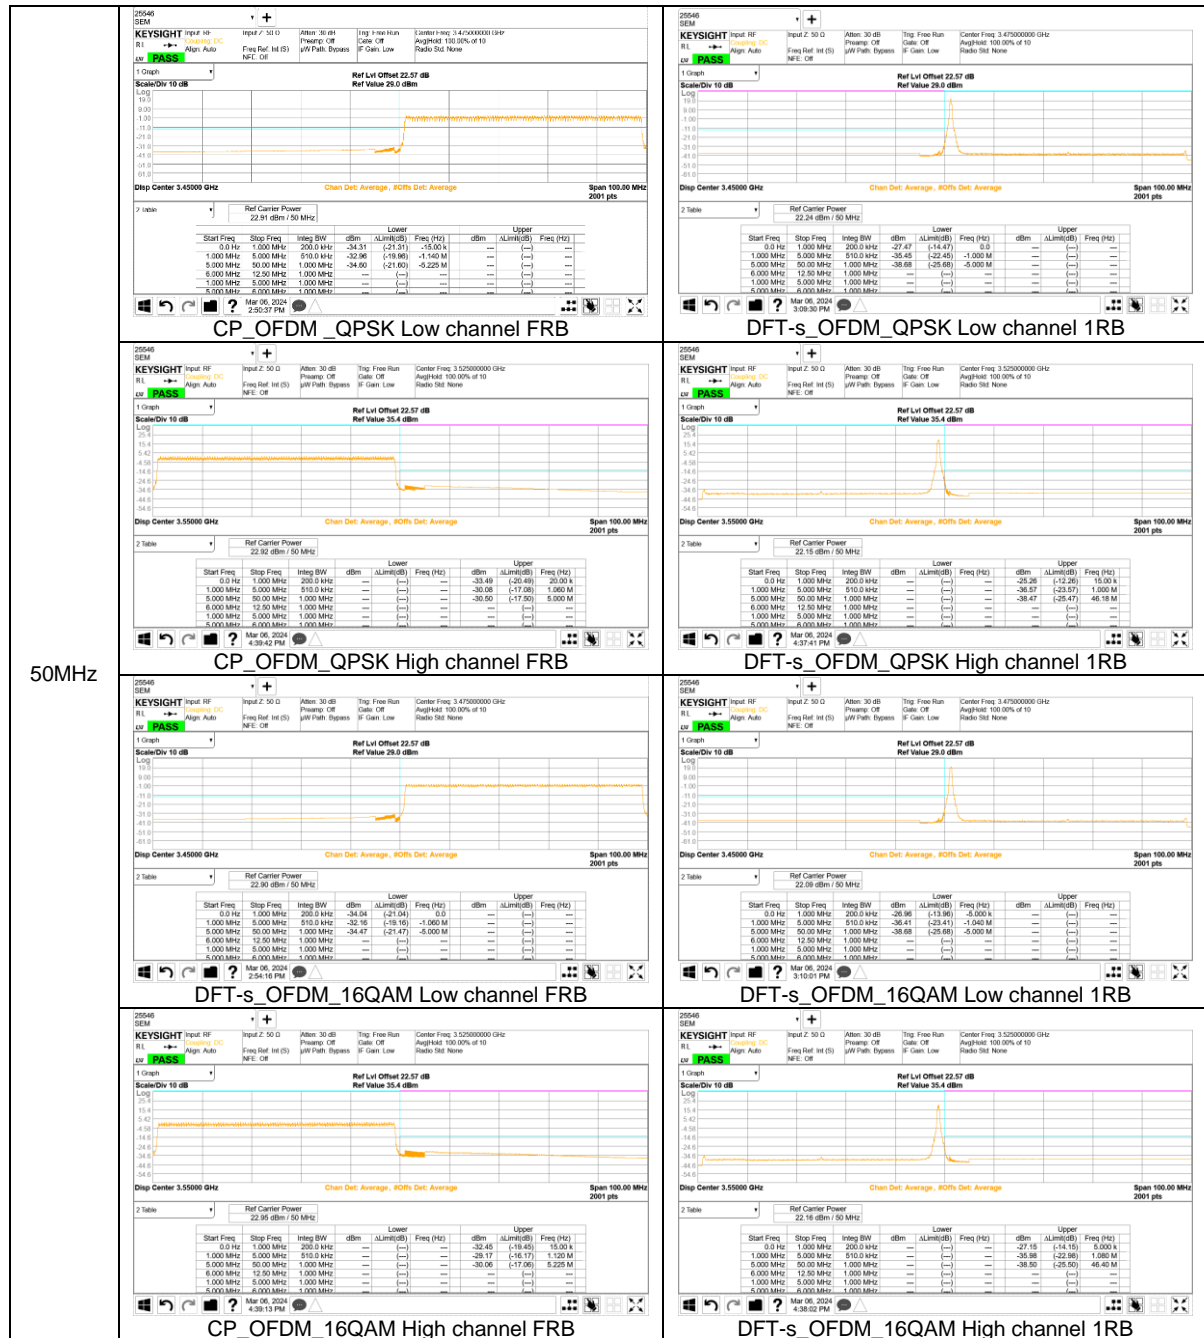

5MHz

NR Band n71

20MHz

15MHz

5MHz

NR Band n77(PC2, 3450-3550 MHz)

100MHz

90MHz

80MHz

70MHz

60MHz

25MHz

15MHz

10MHz