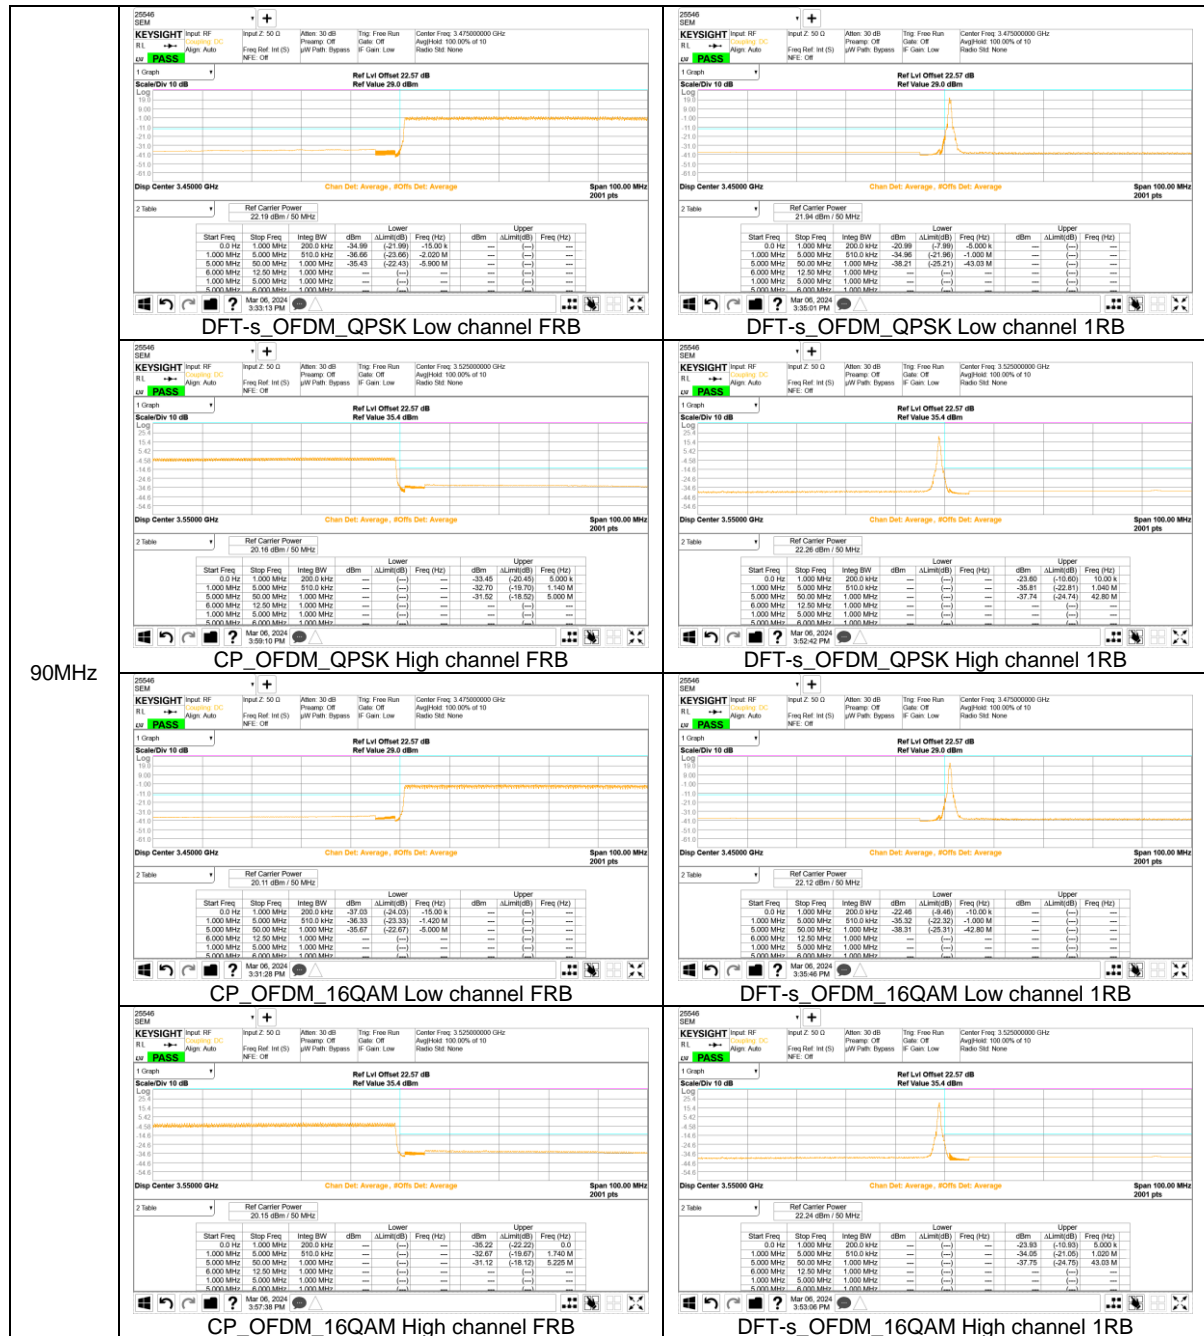

5MHz

NR Band n71

20MHz

15MHz

5MHz

NR Band n77(PC2, 3450-3550 MHz)

100MHz

90MHz

80MHz

70MHz

60MHz

25MHz

15MHz

10MHz