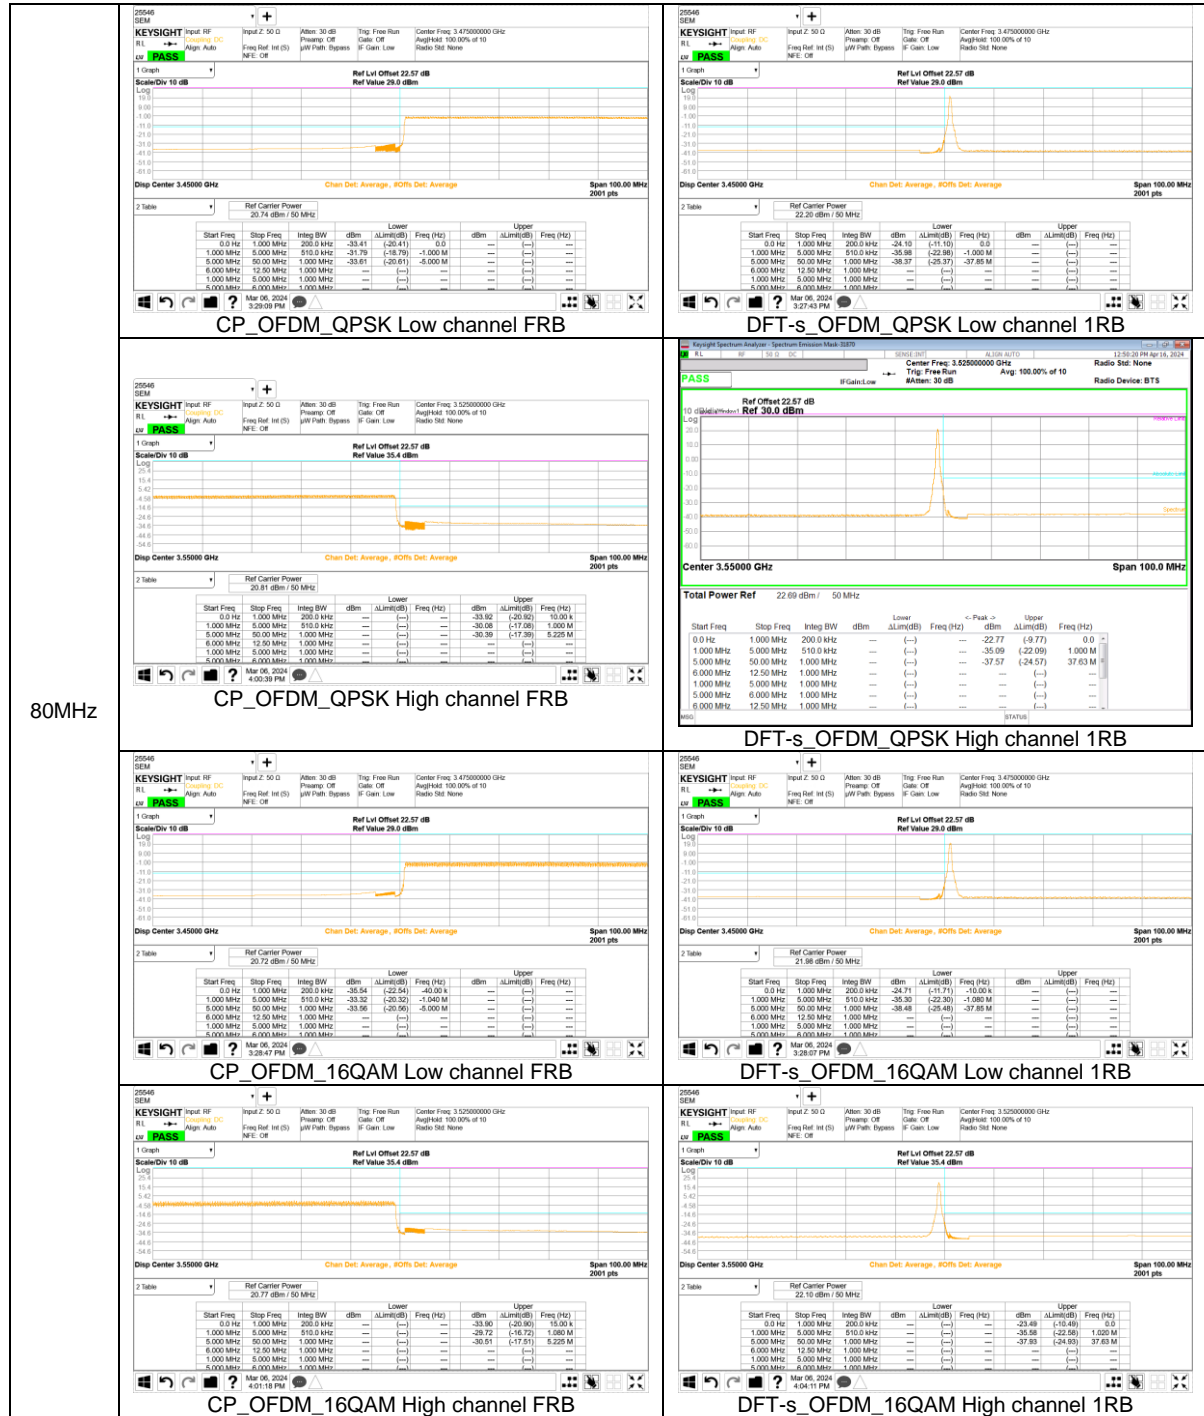

5MHz

NR Band n71

20MHz

15MHz

5MHz

NR Band n77(PC2, 3450-3550 MHz)

100MHz

90MHz

80MHz

70MHz

60MHz

25MHz

15MHz

10MHz