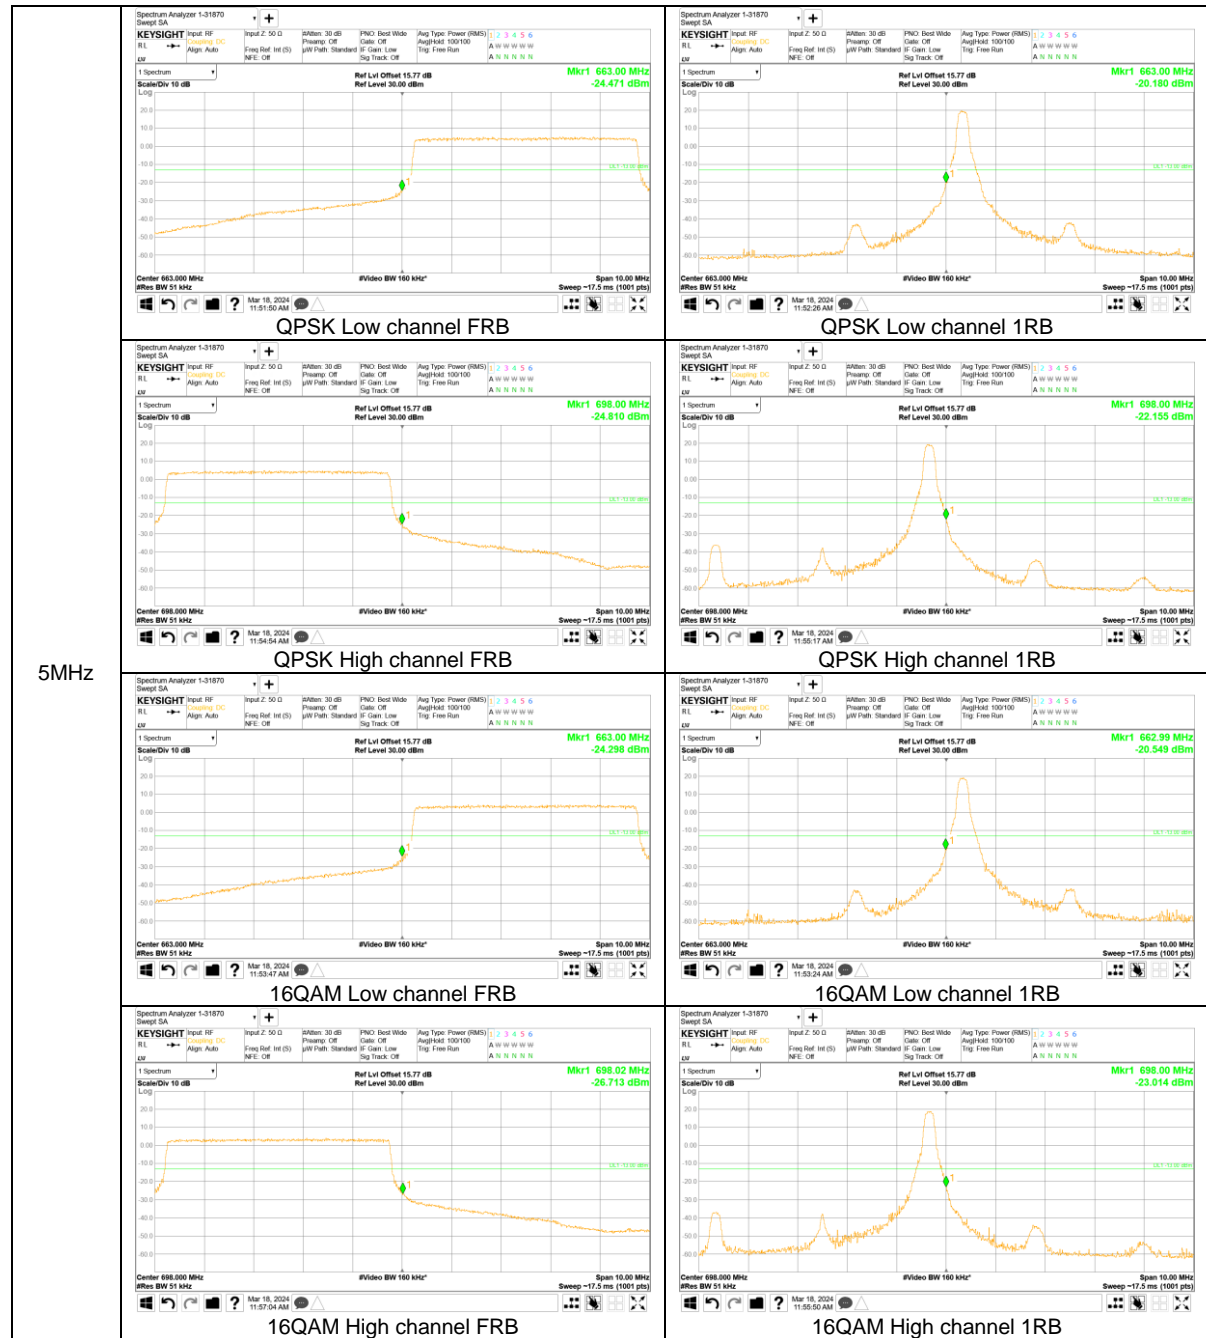

1.4MHz

LTE Band 66B (UL CA)

20MHz

LTE Band 66C (UL CA)

40MHz

LTE Band 71

20MHz

15MHz

10MHz

5MHz

NR Band n12

15MHz

10MHz

NR Band n66

25MHz

20MHz

10MHz

5MHz

NR Band n70

15MHz

10MHz