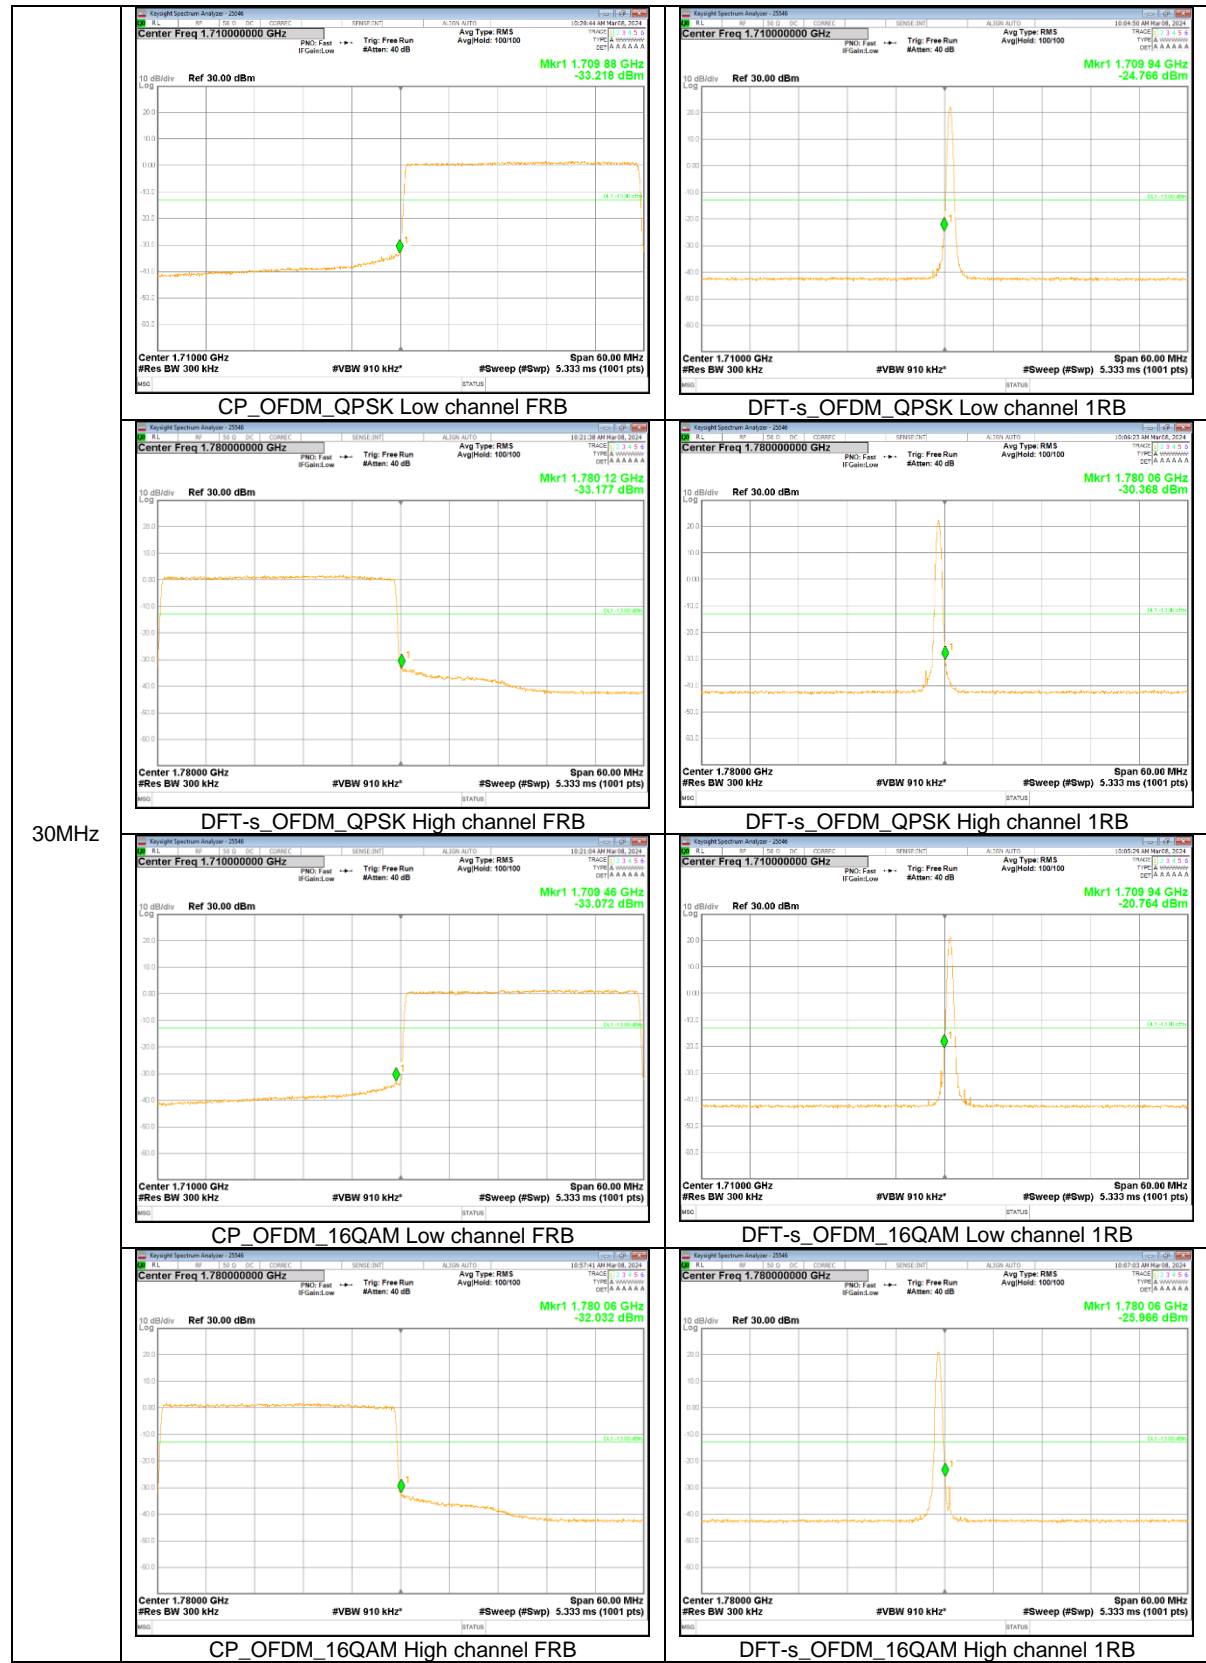

1.4MHz

LTE Band 66B (UL CA)

20MHz

LTE Band 66C (UL CA)

40MHz

LTE Band 71

20MHz

15MHz

10MHz

5MHz

NR Band n12

15MHz

10MHz

NR Band n66

25MHz

20MHz

10MHz

5MHz

NR Band n70

15MHz

10MHz