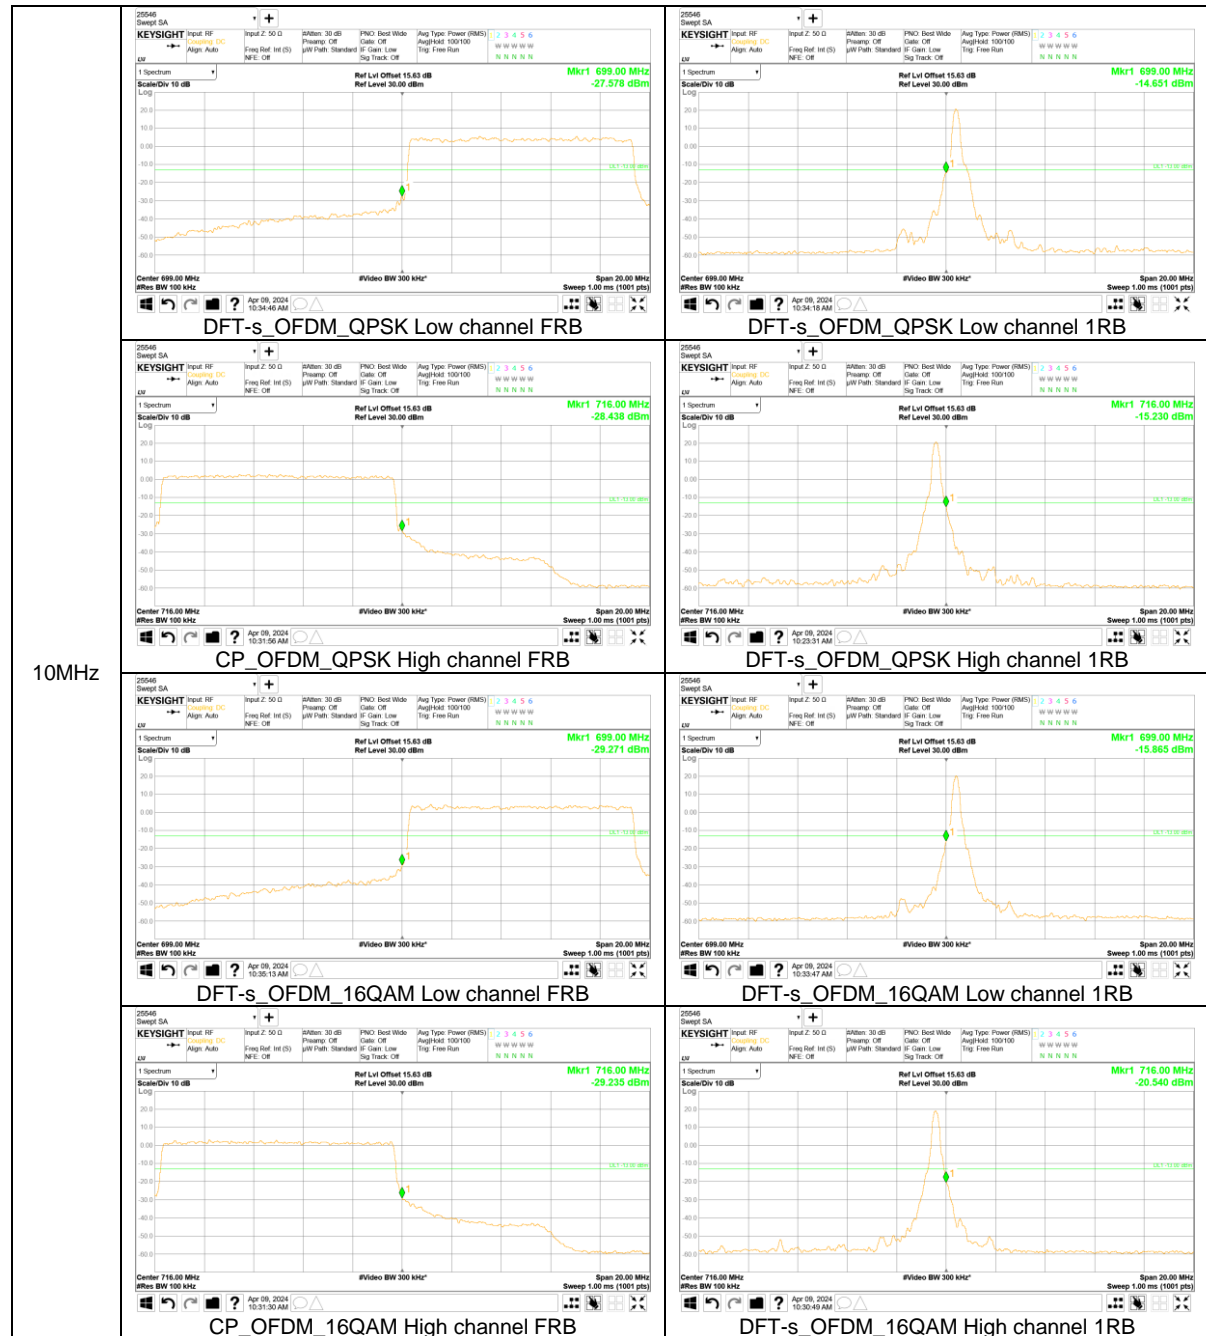

1.4MHz

LTE Band 66B (UL CA)

20MHz

LTE Band 66C (UL CA)

40MHz

LTE Band 71

20MHz

15MHz

10MHz

5MHz

NR Band n12

15MHz

10MHz

NR Band n66

25MHz

20MHz

10MHz

5MHz

NR Band n70

15MHz

10MHz