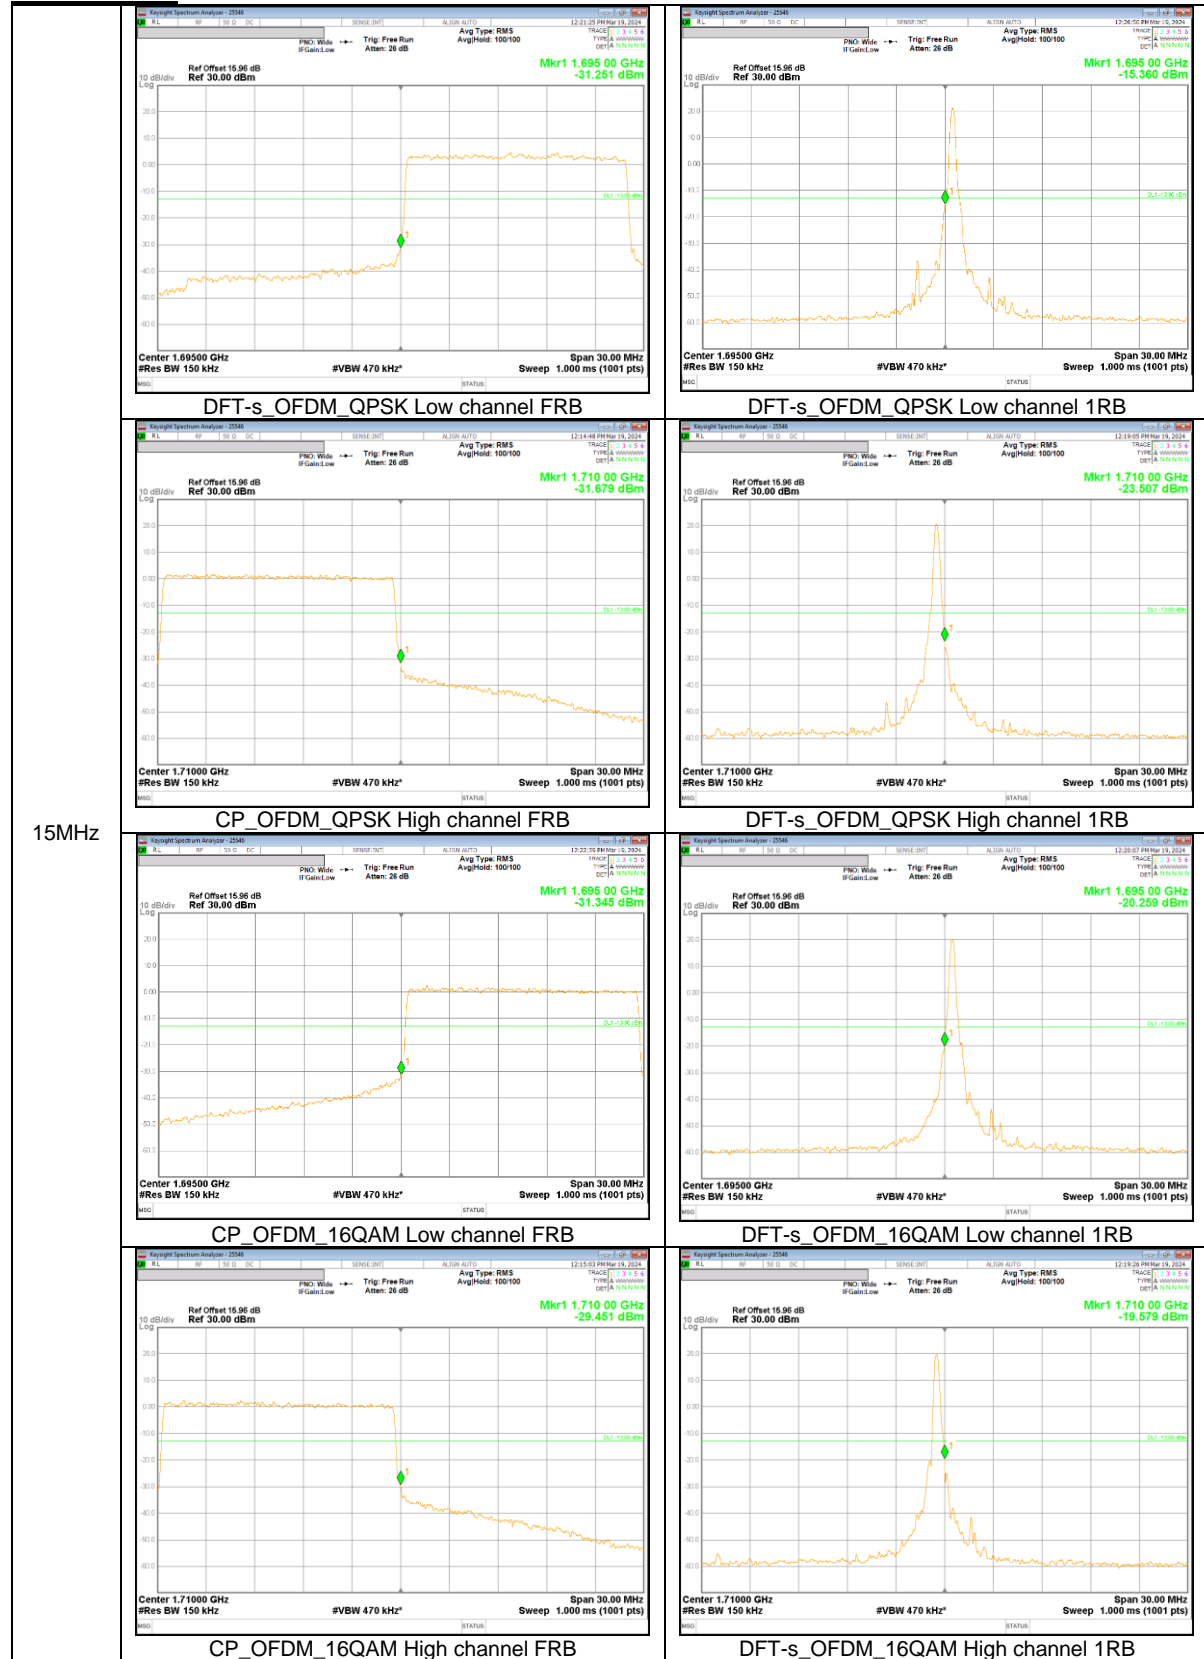

1.4MHz

LTE Band 66B (UL CA)

20MHz

LTE Band 66C (UL CA)

40MHz

LTE Band 71

20MHz

15MHz

10MHz

5MHz

NR Band n12

15MHz

10MHz

NR Band n66

25MHz

20MHz

10MHz

5MHz

NR Band n70

15MHz

10MHz