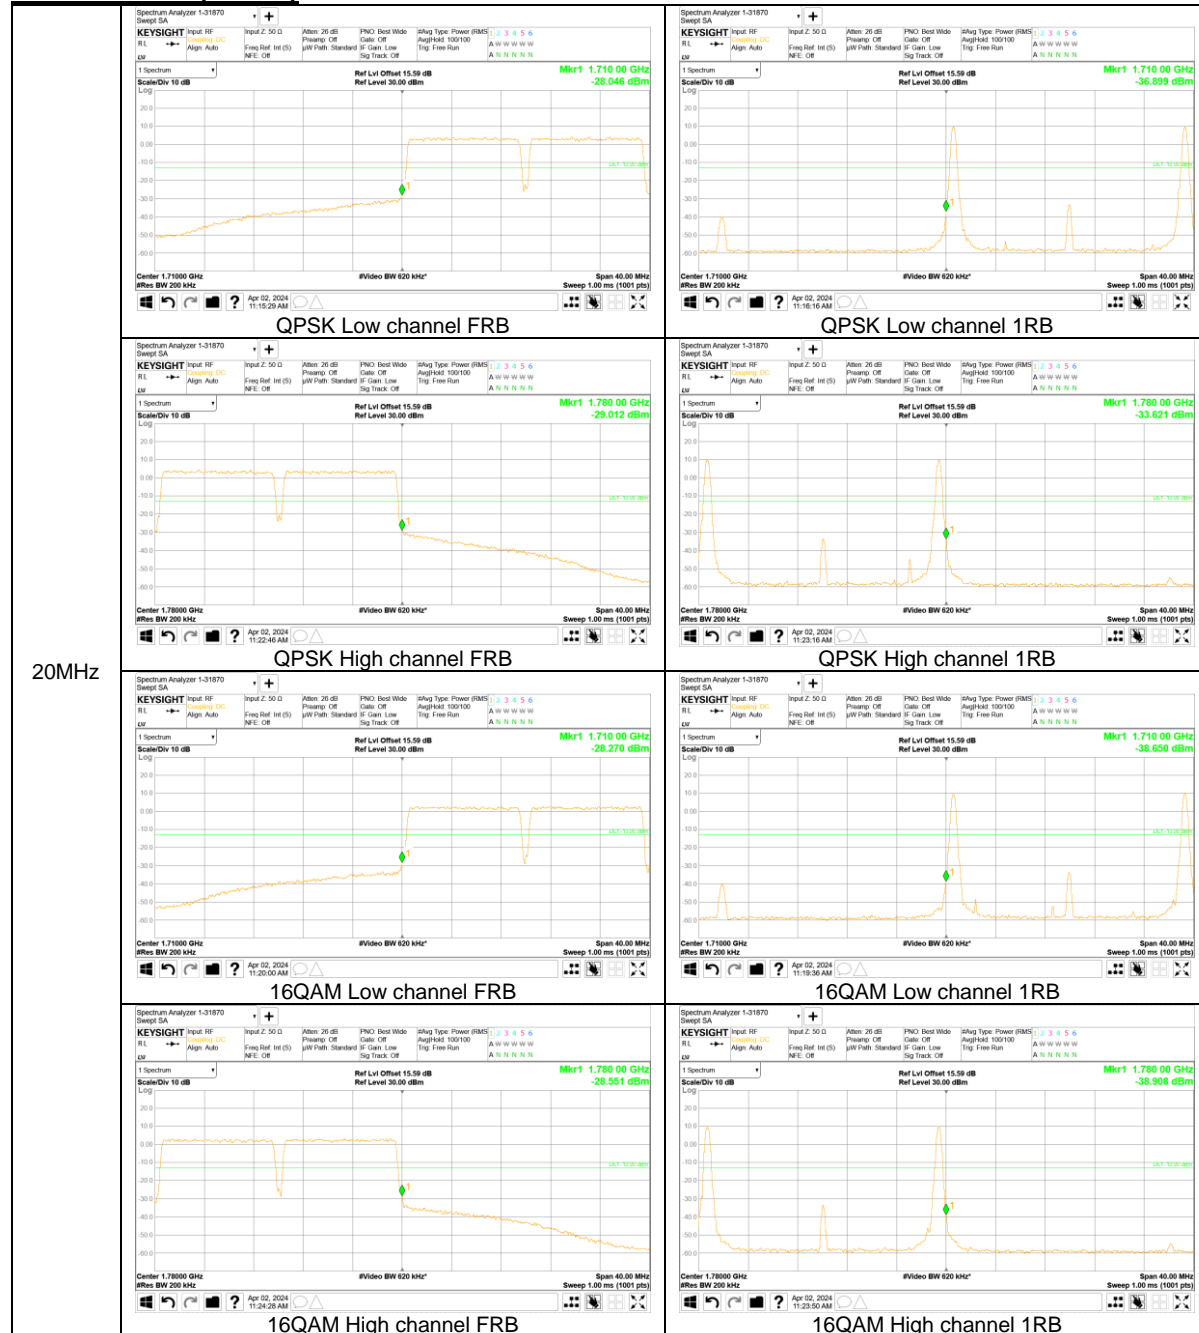

1.4MHz

LTE Band 66B (UL CA)

20MHz

LTE Band 66C (UL CA)

40MHz

LTE Band 71

20MHz

15MHz

10MHz

5MHz

NR Band n12

15MHz

10MHz

NR Band n66

25MHz

20MHz

10MHz

5MHz

NR Band n70

15MHz

10MHz