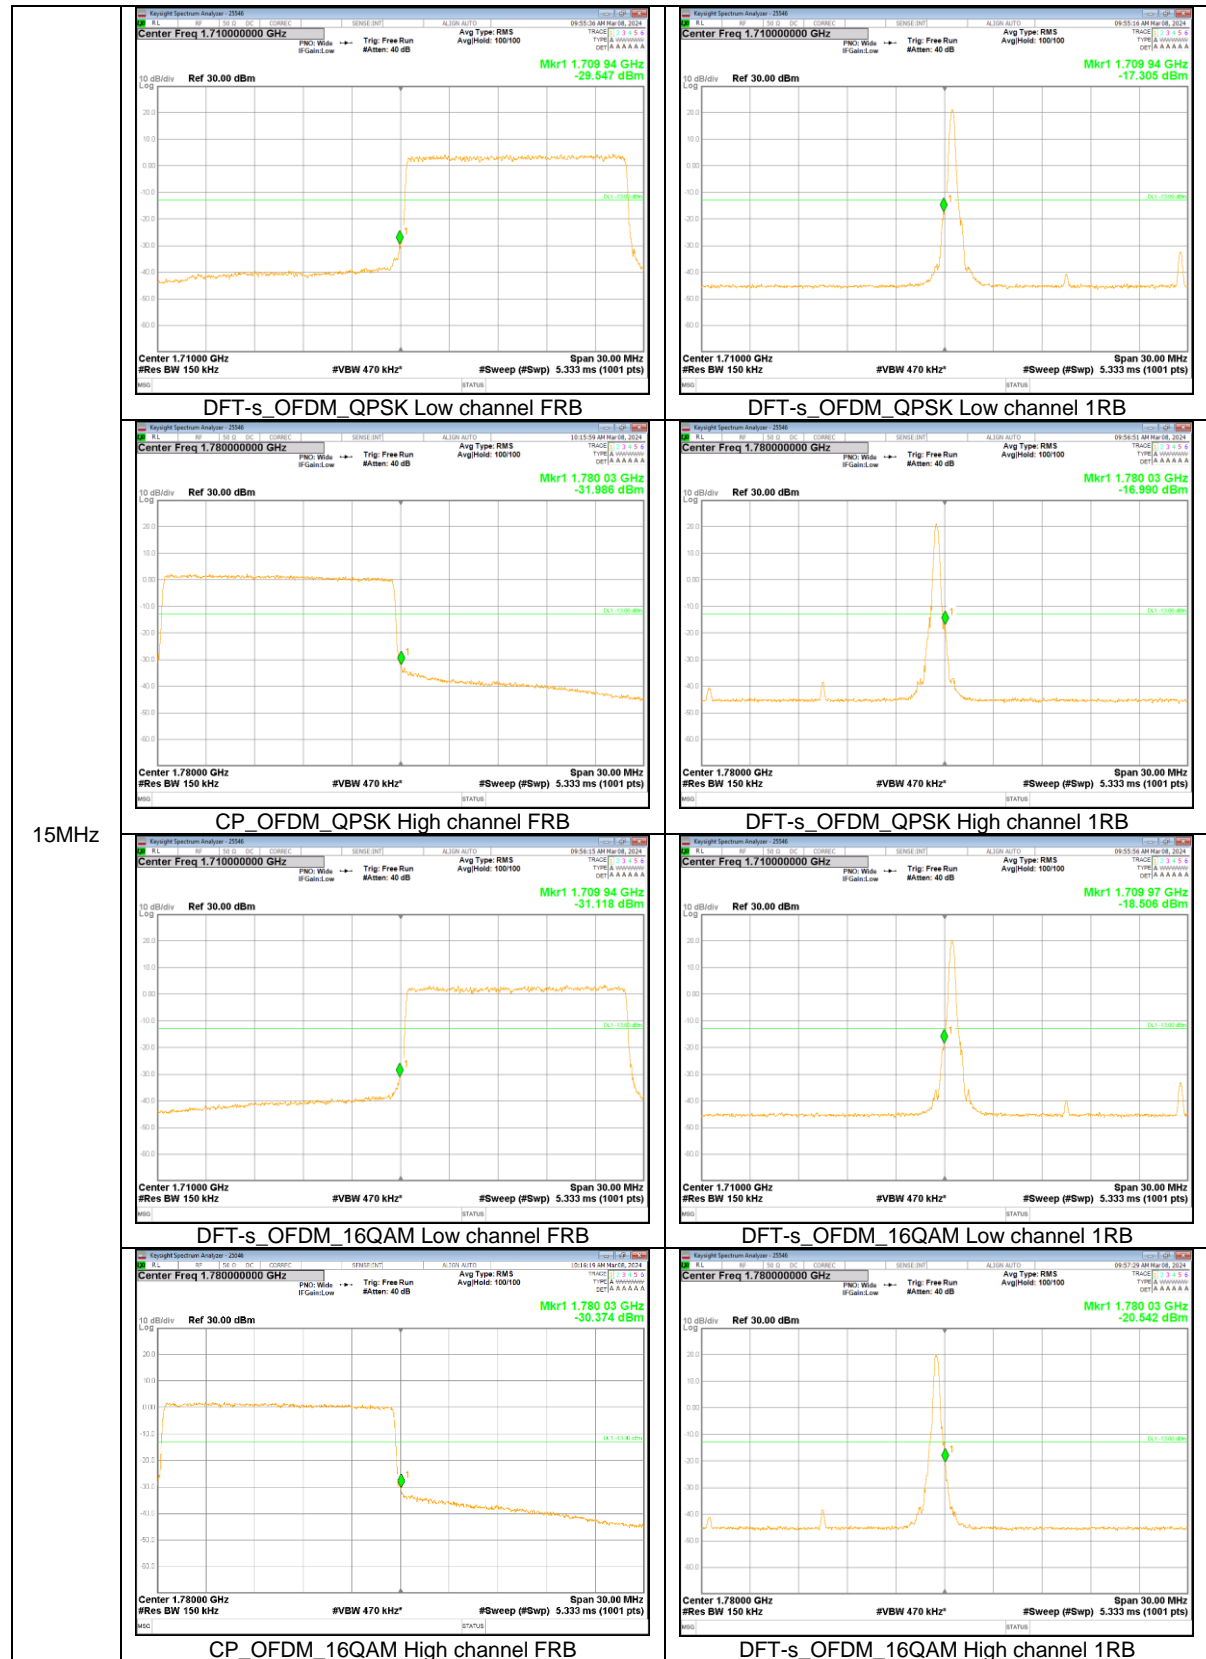

1.4MHz

LTE Band 66B (UL CA)

20MHz

LTE Band 66C (UL CA)

40MHz

LTE Band 71

20MHz

15MHz

10MHz

5MHz

NR Band n12

15MHz

10MHz

NR Band n66

25MHz

20MHz

10MHz

5MHz

NR Band n70

15MHz

10MHz