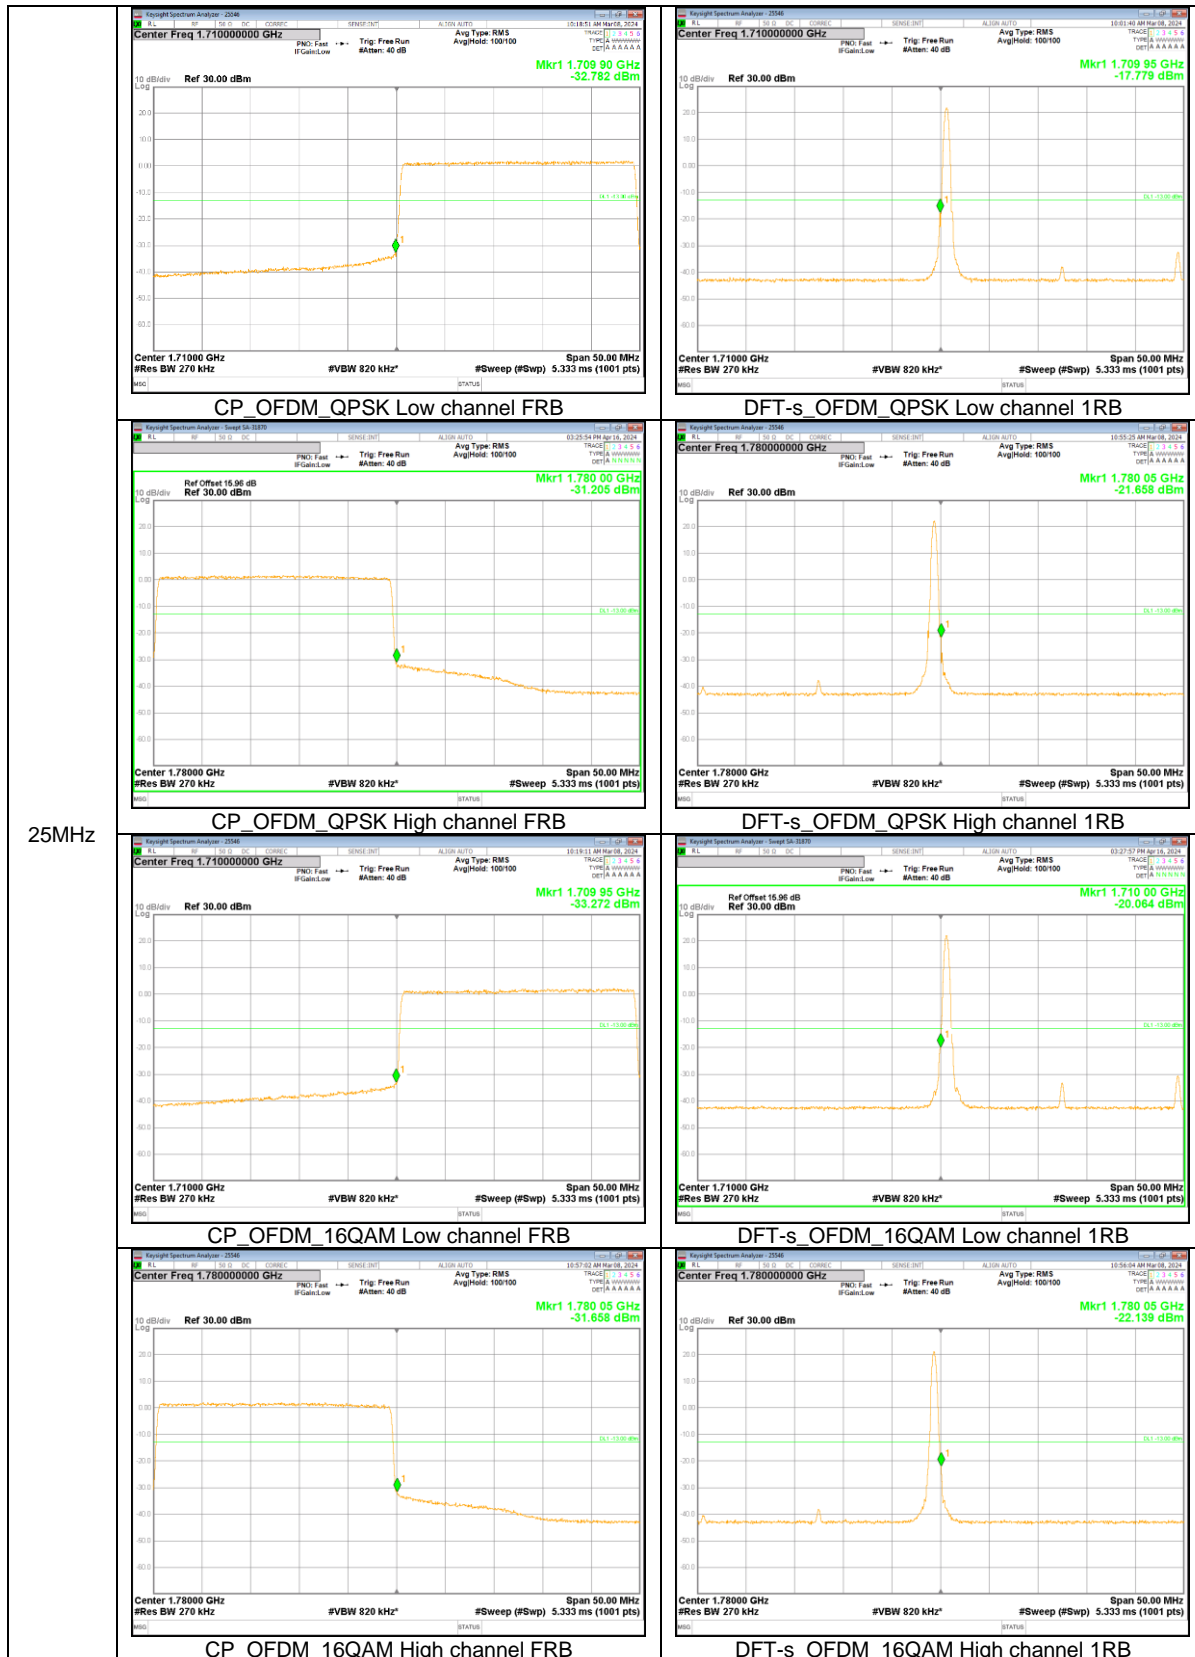

1.4MHz

LTE Band 66B (UL CA)

20MHz

LTE Band 66C (UL CA)

40MHz

LTE Band 71

20MHz

15MHz

10MHz

5MHz

NR Band n12

15MHz

10MHz

NR Band n66

25MHz

20MHz

10MHz

5MHz

NR Band n70

15MHz

10MHz