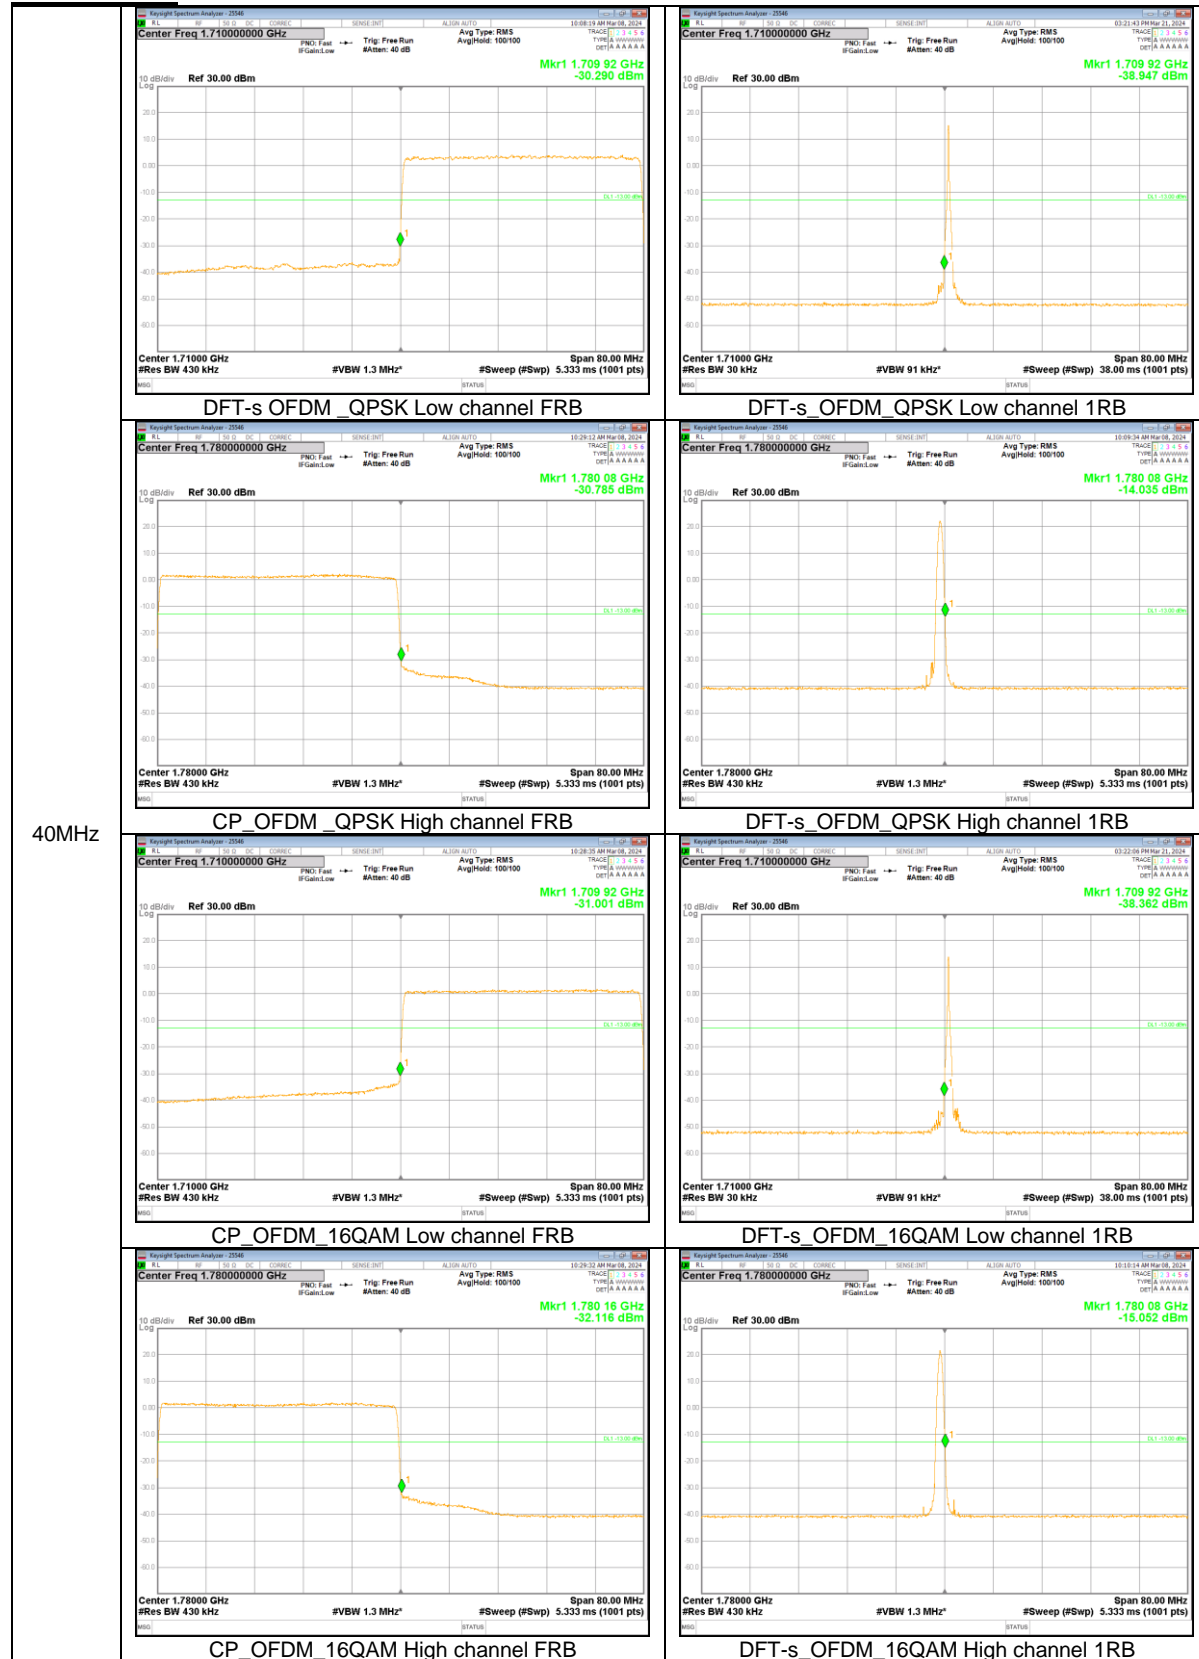

1.4MHz

LTE Band 66B (UL CA)

20MHz

LTE Band 66C (UL CA)

40MHz

LTE Band 71

20MHz

15MHz

10MHz

5MHz

NR Band n12

15MHz

10MHz

NR Band n66

25MHz

20MHz

10MHz

5MHz

NR Band n70

15MHz

10MHz