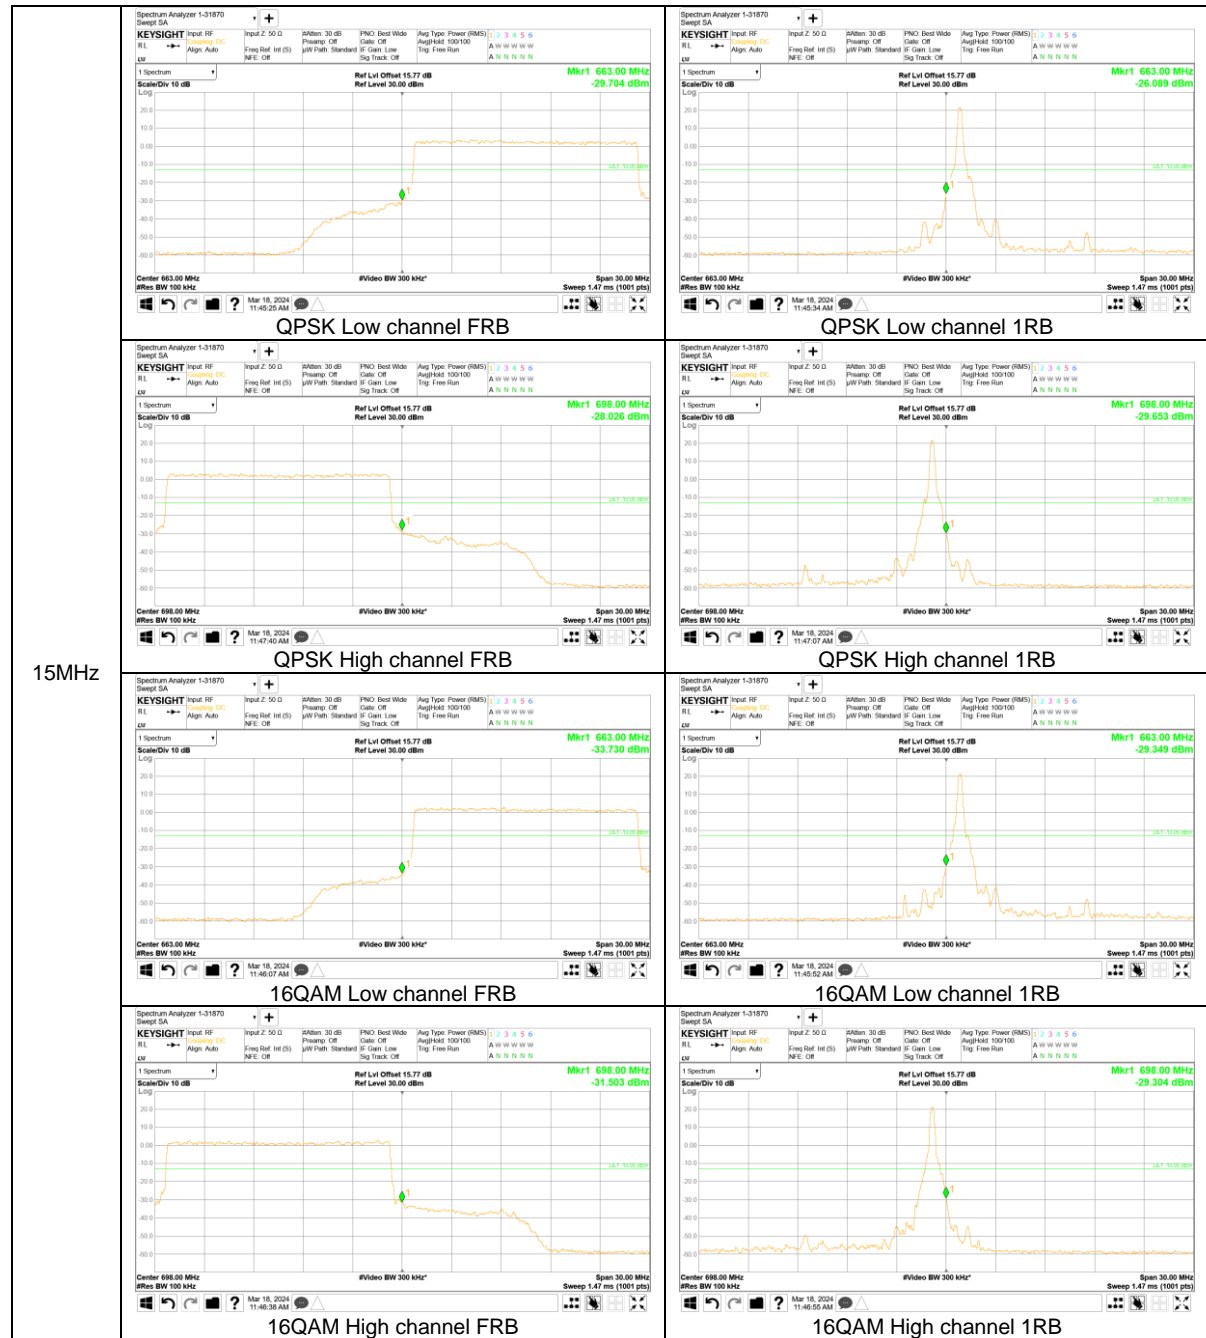

1.4MHz

LTE Band 66B (UL CA)

20MHz

LTE Band 66C (UL CA)

40MHz

LTE Band 71

20MHz

15MHz

10MHz

5MHz

NR Band n12

15MHz

10MHz

NR Band n66

25MHz

20MHz

10MHz

5MHz

NR Band n70

15MHz

10MHz