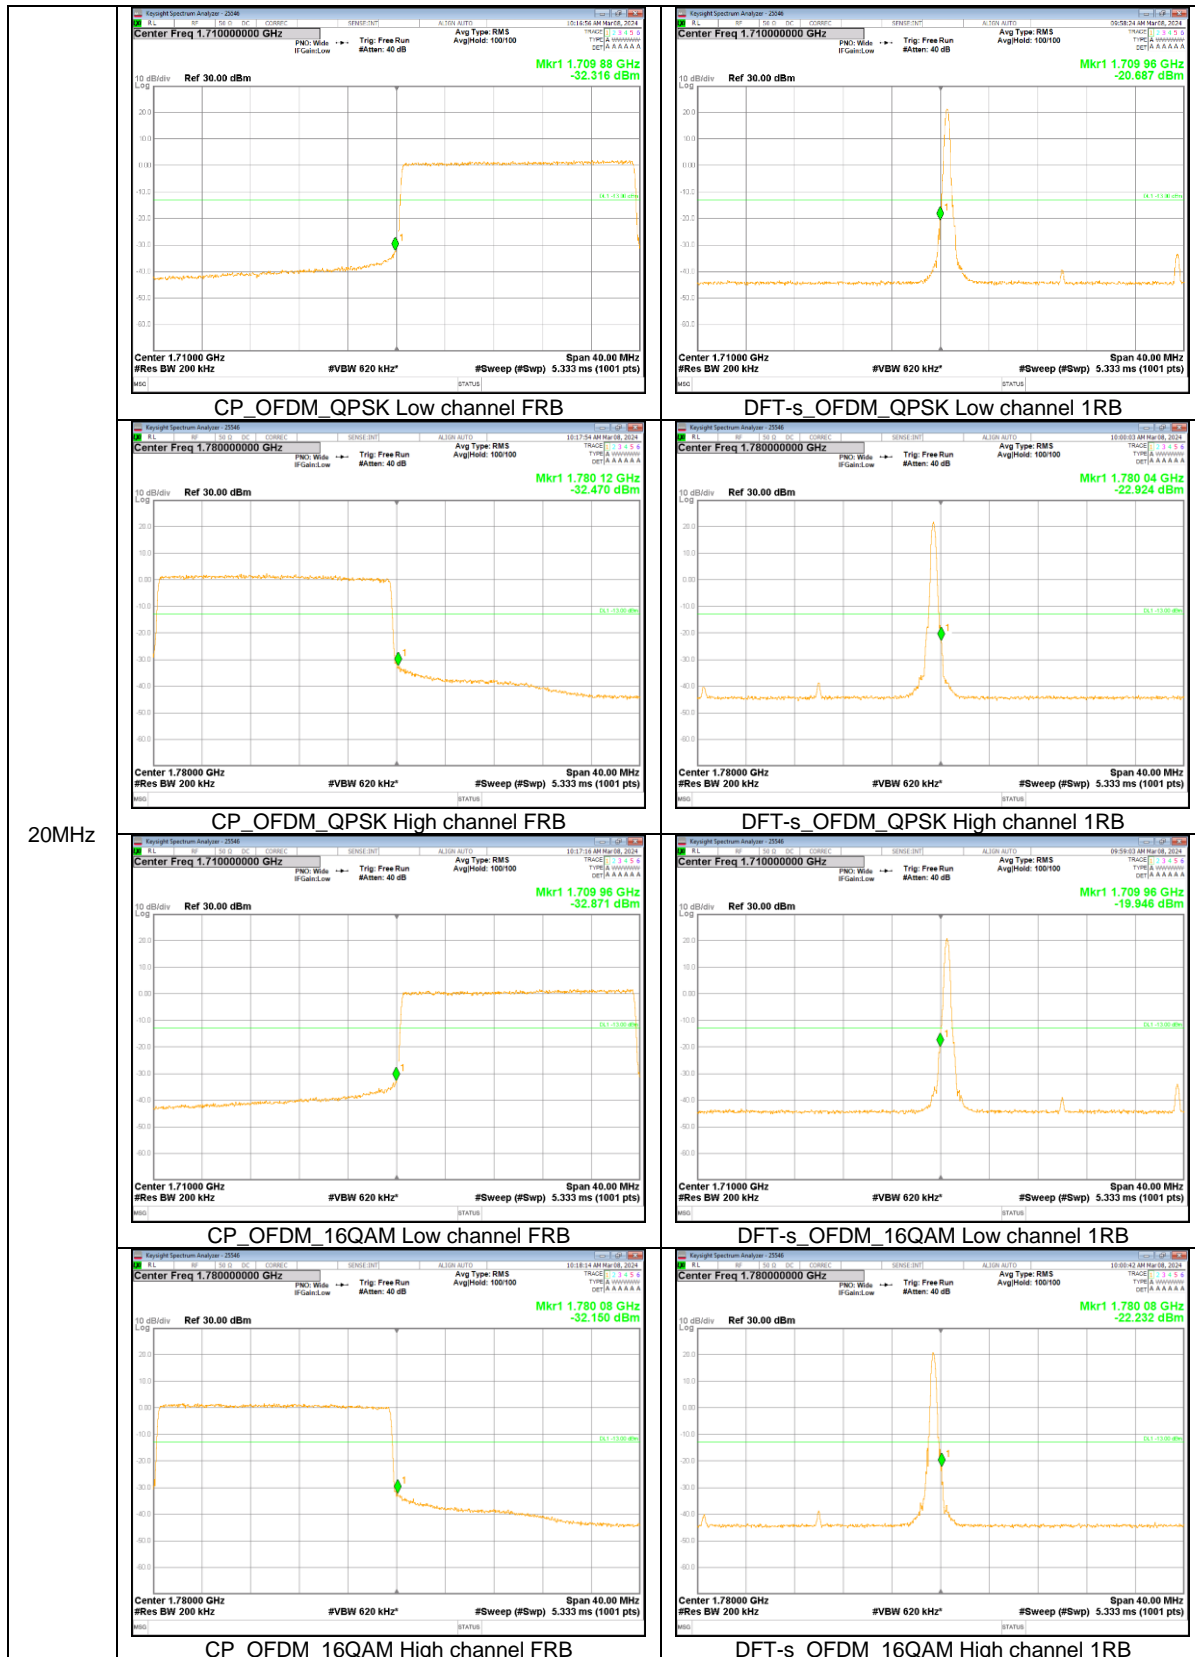

1.4MHz

LTE Band 66B (UL CA)

20MHz

LTE Band 66C (UL CA)

40MHz

LTE Band 71

20MHz

15MHz

10MHz

5MHz

NR Band n12

15MHz

10MHz

NR Band n66

25MHz

20MHz

10MHz

5MHz

NR Band n70

15MHz

10MHz