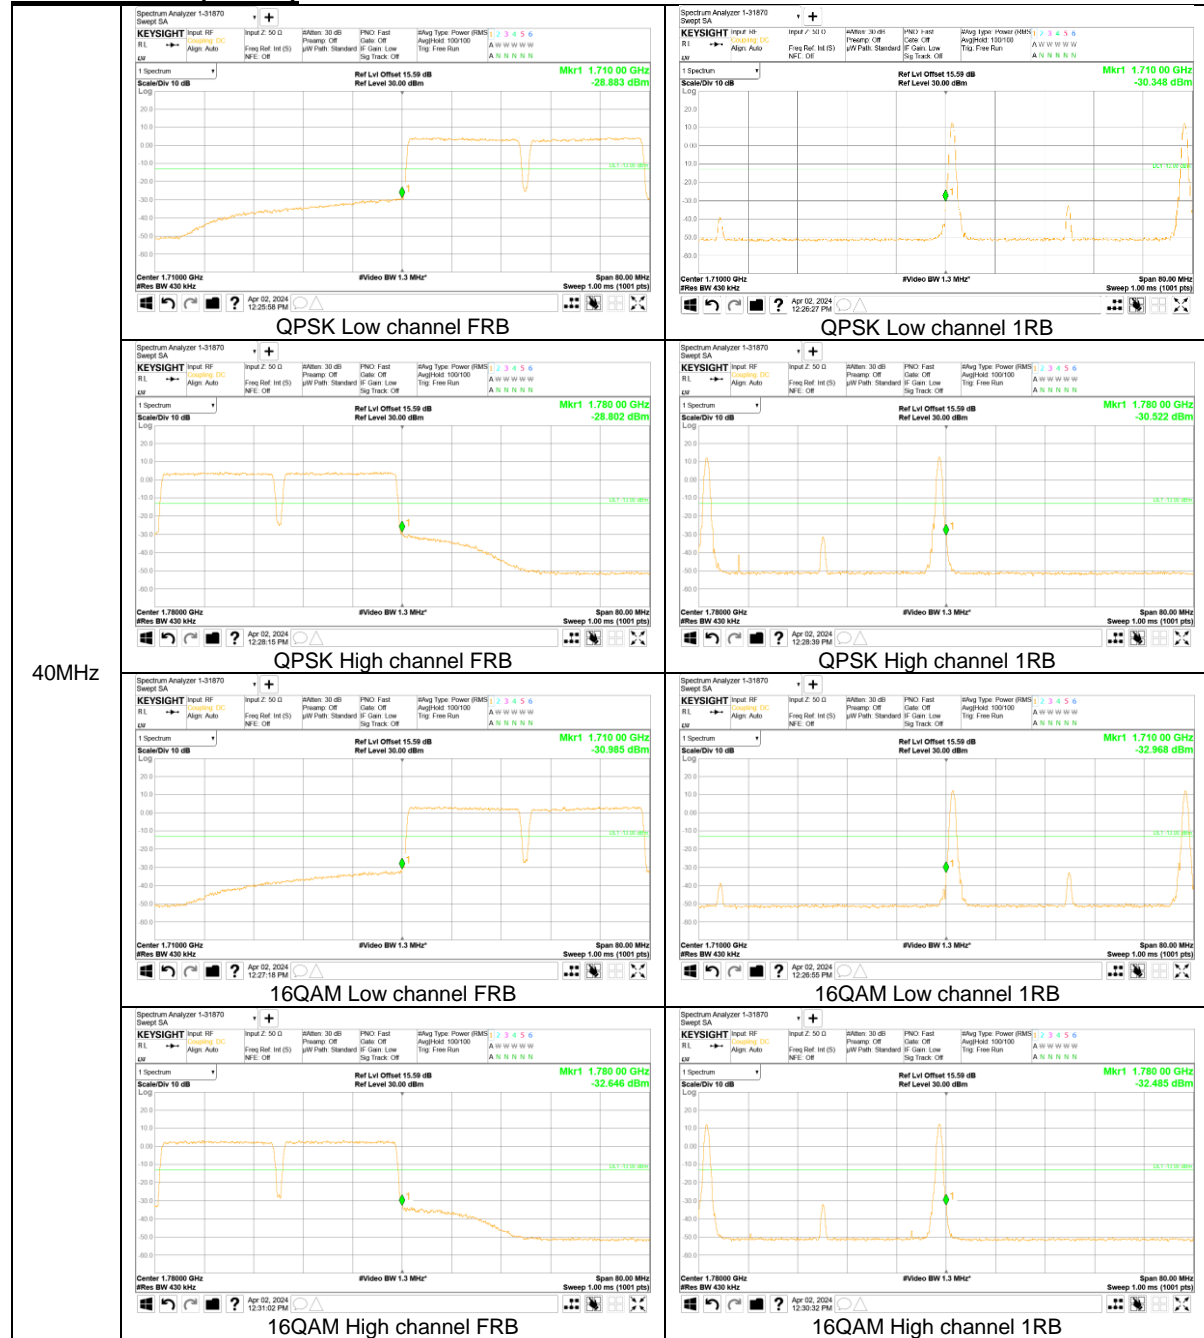

1.4MHz

LTE Band 66B (UL CA)

20MHz

LTE Band 66C (UL CA)

40MHz

LTE Band 71

20MHz

15MHz

10MHz

5MHz

NR Band n12

15MHz

10MHz

NR Band n66

25MHz

20MHz

10MHz

5MHz

NR Band n70

15MHz

10MHz