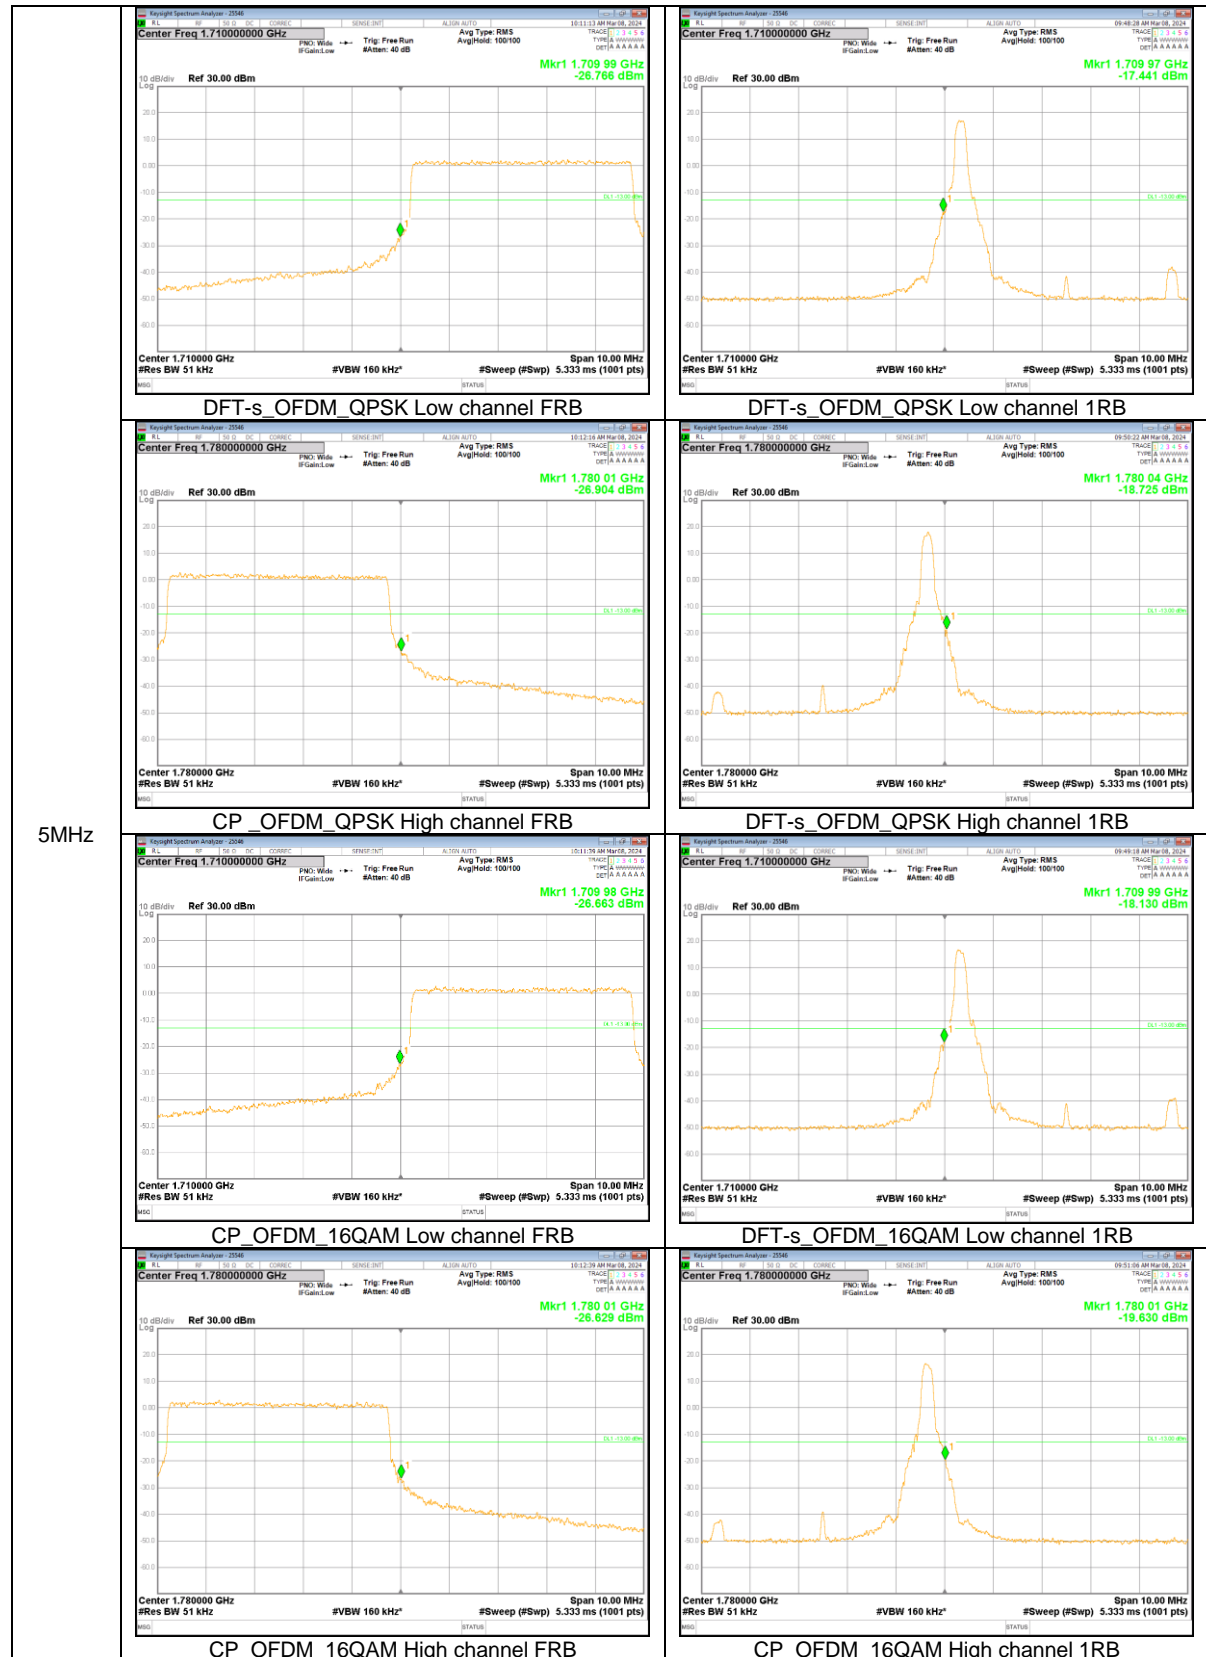

1.4MHz

LTE Band 66B (UL CA)

20MHz

LTE Band 66C (UL CA)

40MHz

LTE Band 71

20MHz

15MHz

10MHz

5MHz

NR Band n12

15MHz

10MHz

NR Band n66

25MHz

20MHz

10MHz

5MHz

NR Band n70

15MHz

10MHz