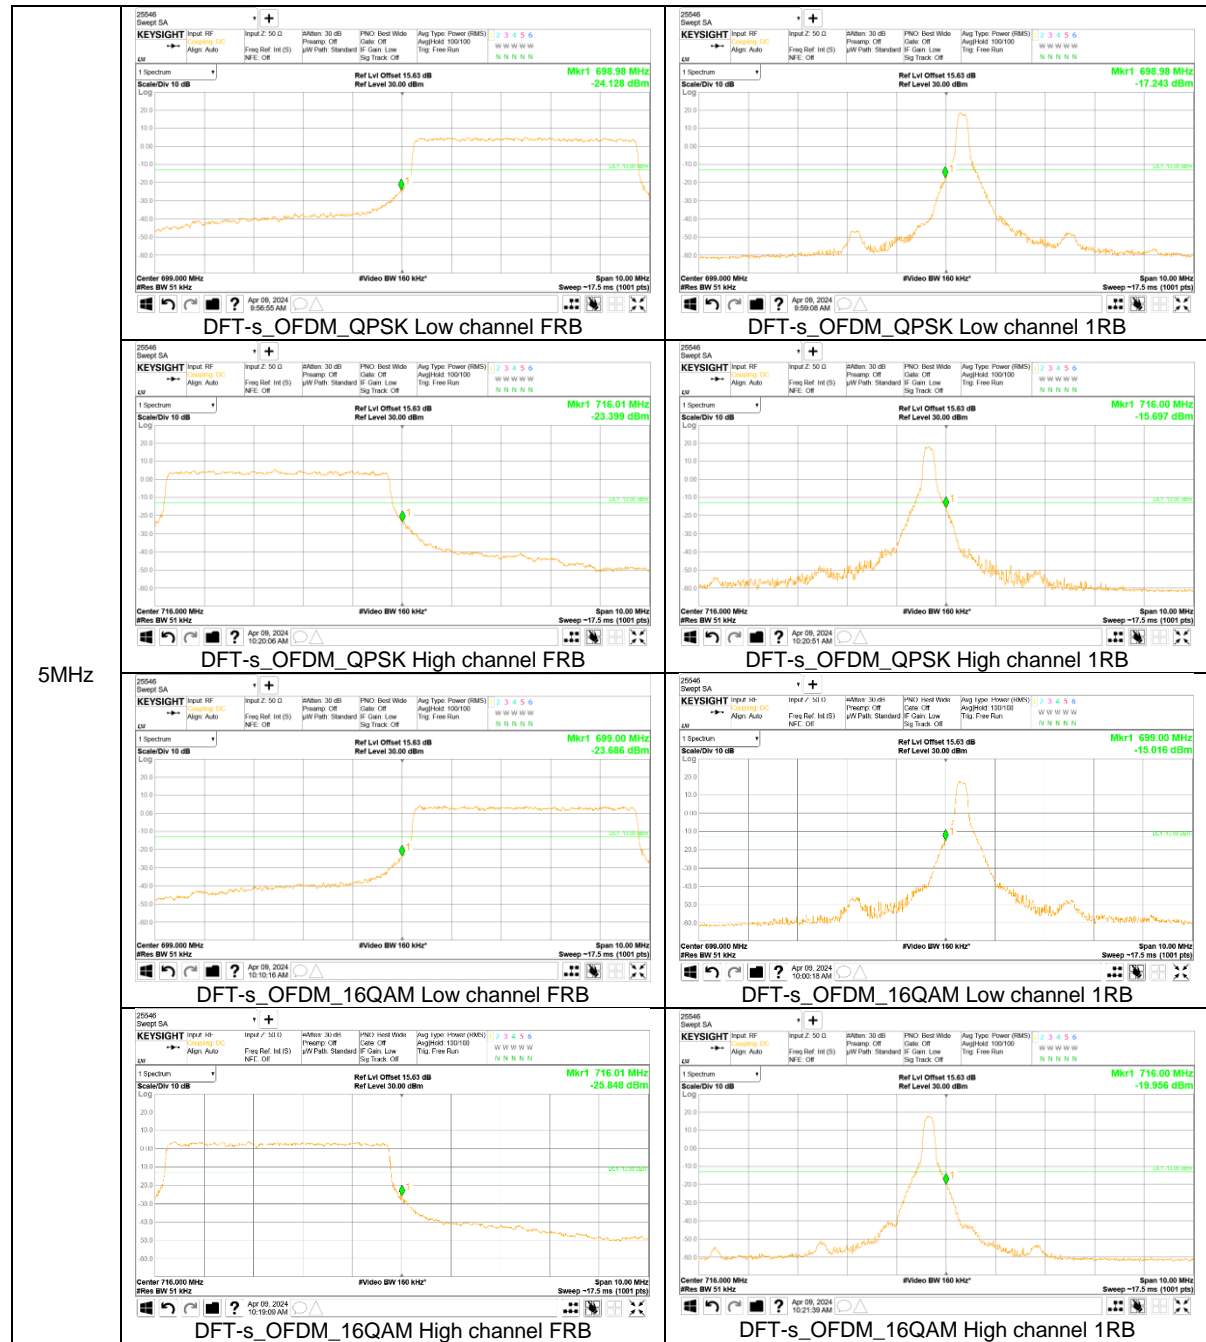

1.4MHz

LTE Band 66B (UL CA)

20MHz

LTE Band 66C (UL CA)

40MHz

LTE Band 71

20MHz

15MHz

10MHz

5MHz

NR Band n12

15MHz

10MHz

NR Band n66

25MHz

20MHz

10MHz

5MHz

NR Band n70

15MHz

10MHz