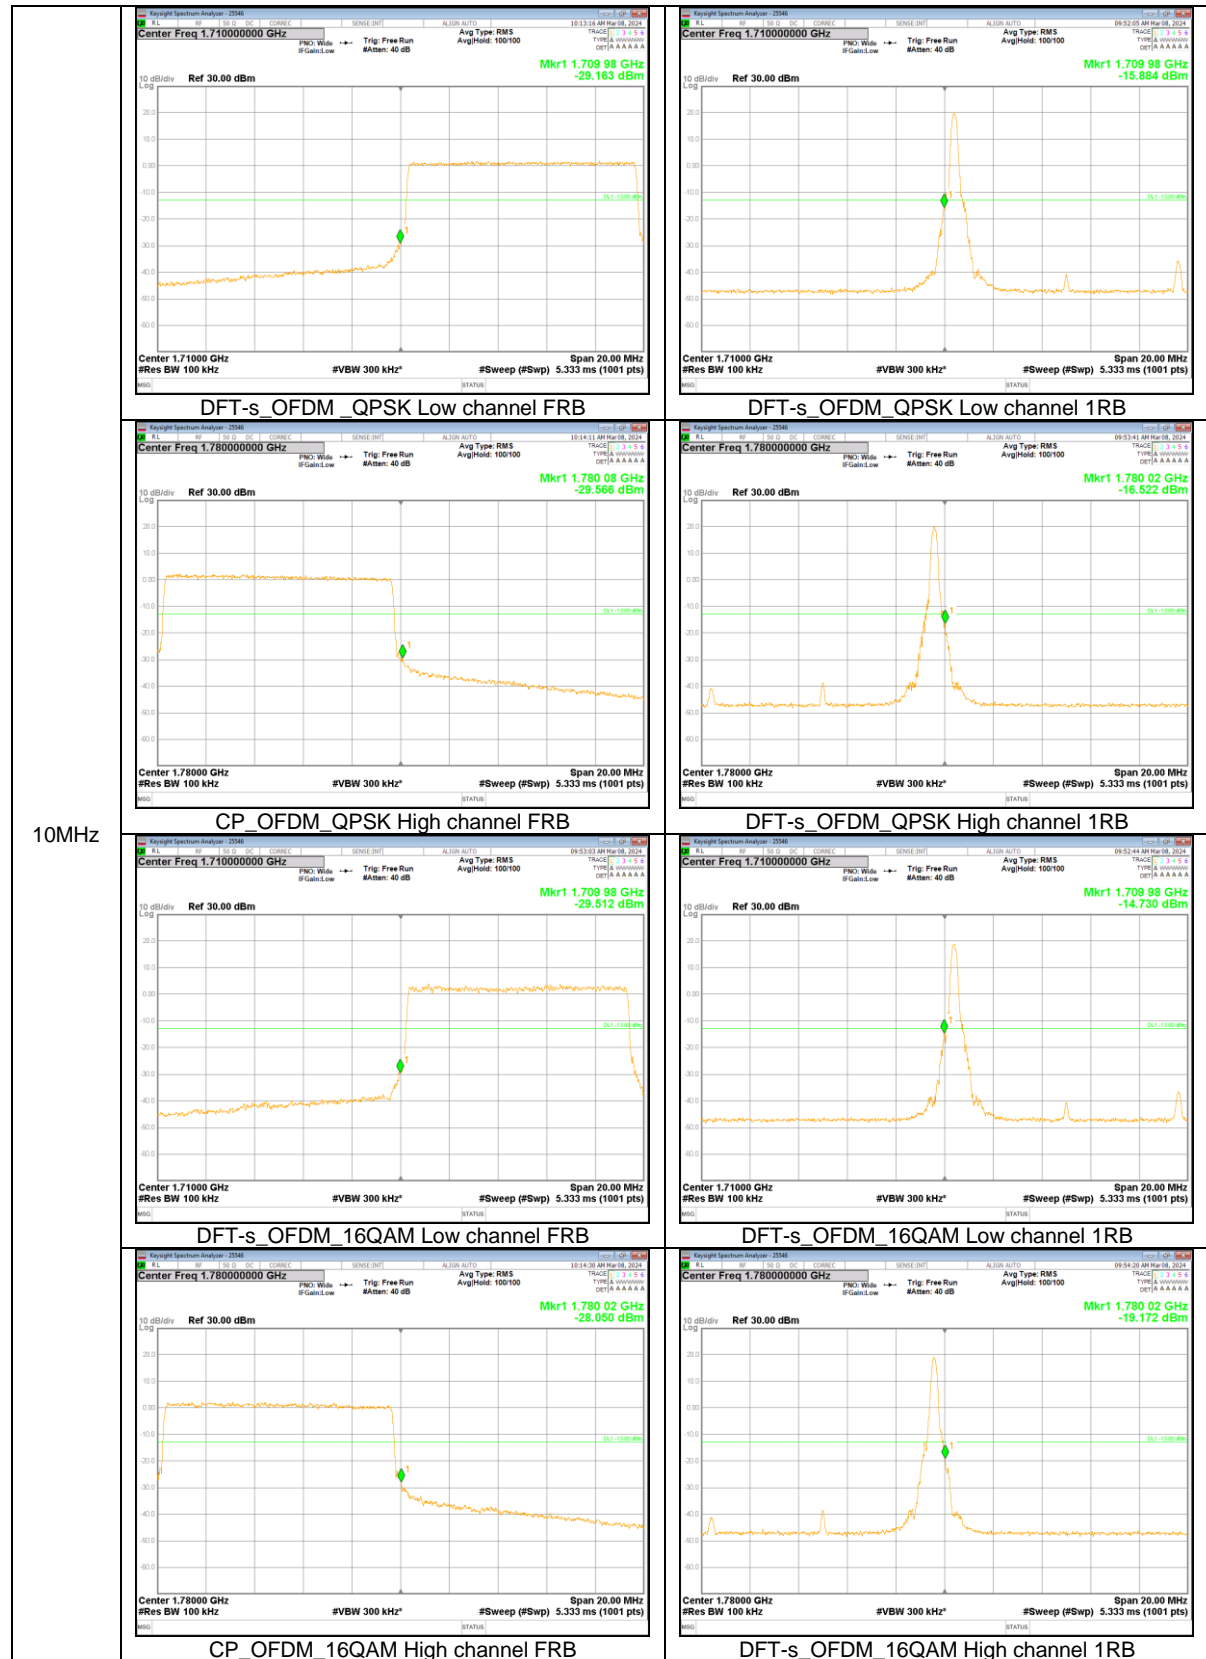

1.4MHz

LTE Band 66B (UL CA)

20MHz

LTE Band 66C (UL CA)

40MHz

LTE Band 71

20MHz

15MHz

10MHz

5MHz

NR Band n12

15MHz

10MHz

NR Band n66

25MHz

20MHz

10MHz

5MHz

NR Band n70

15MHz

10MHz