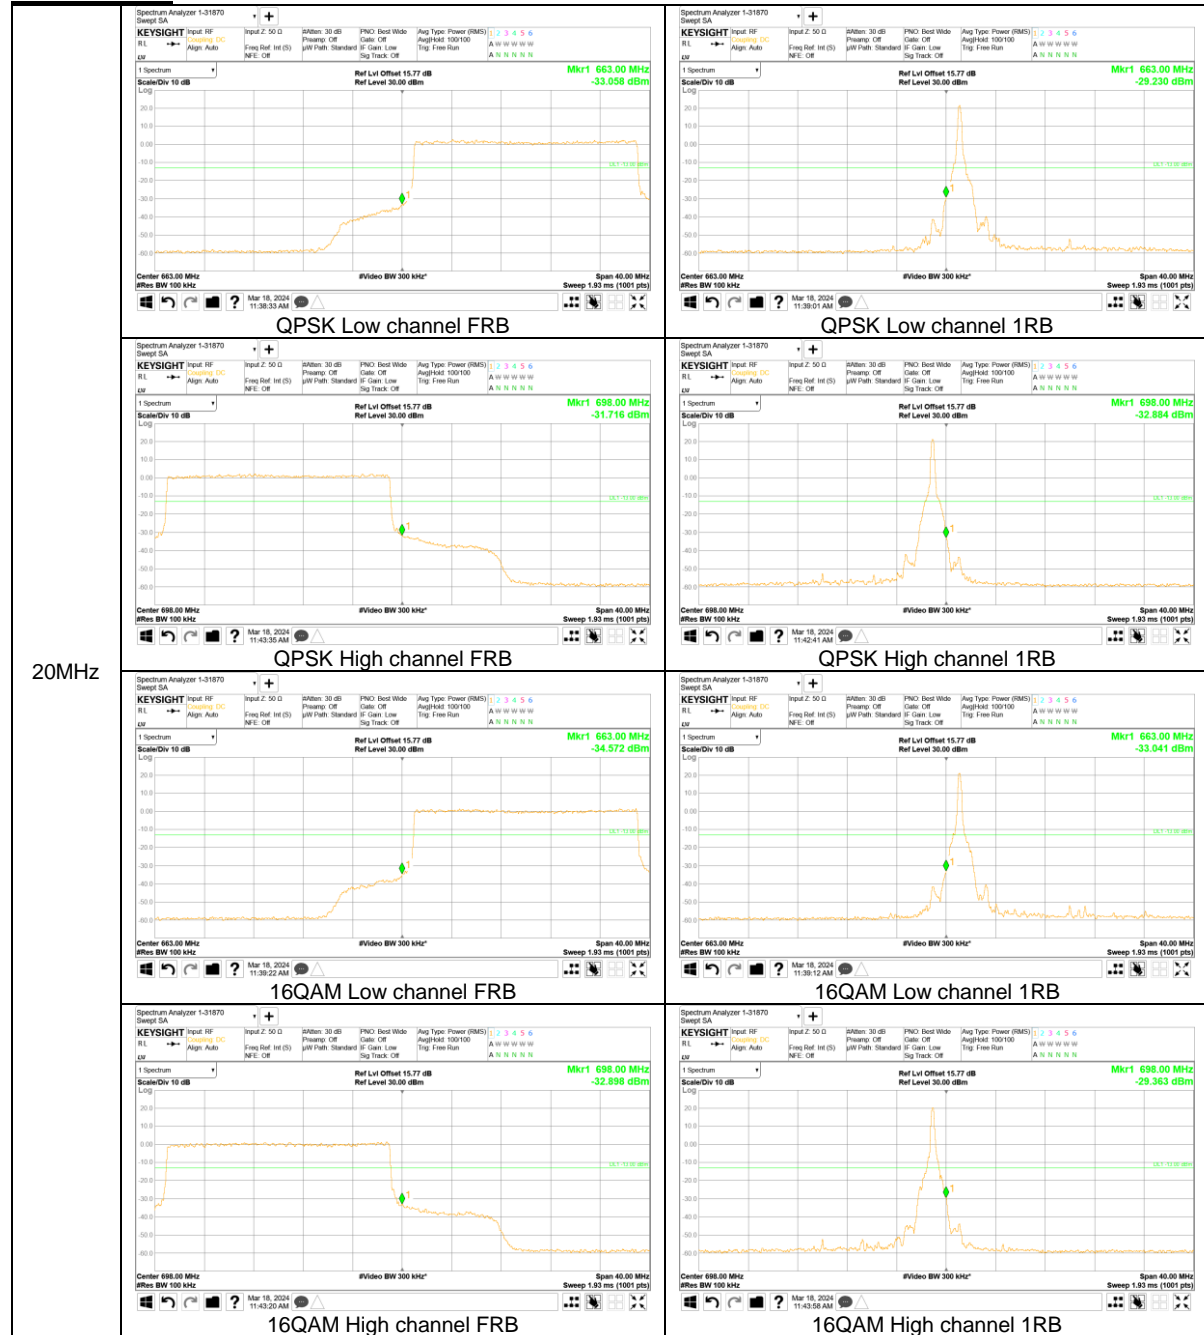

1.4MHz

LTE Band 66B (UL CA)

20MHz

LTE Band 66C (UL CA)

40MHz

LTE Band 71

20MHz

15MHz

10MHz

5MHz

NR Band n12

15MHz

10MHz

NR Band n66

25MHz

20MHz

10MHz

5MHz

NR Band n70

15MHz

10MHz