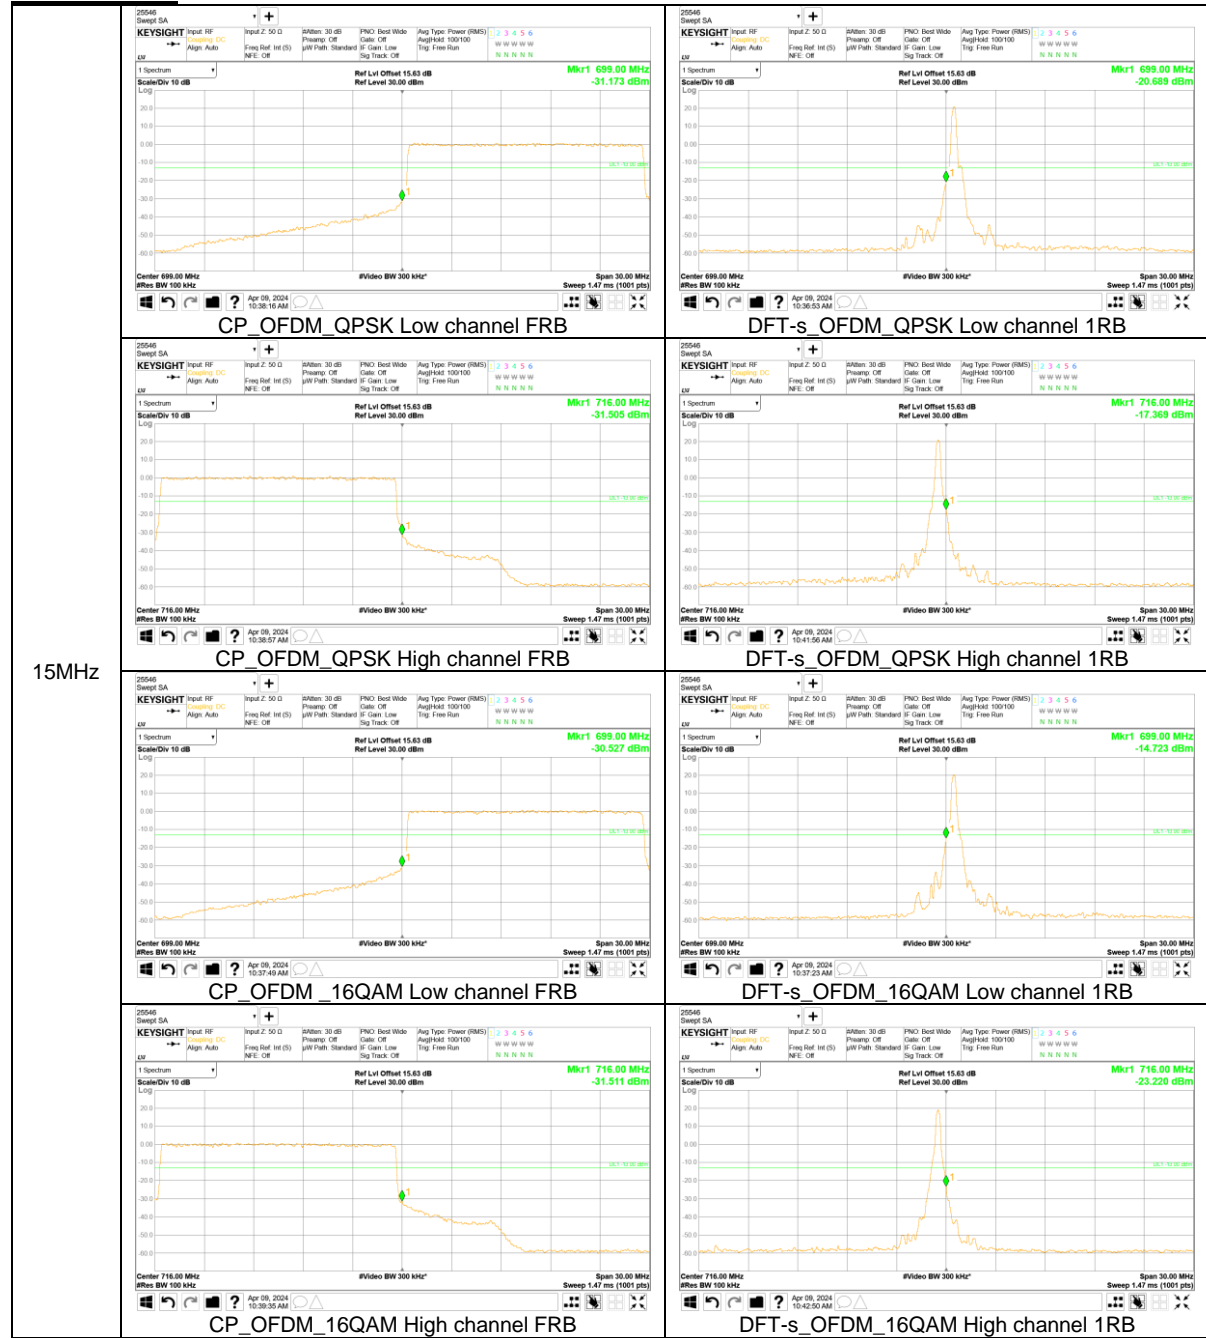

1.4MHz

LTE Band 66B (UL CA)

20MHz

LTE Band 66C (UL CA)

40MHz

LTE Band 71

20MHz

15MHz

10MHz

5MHz

NR Band n12

15MHz

10MHz

NR Band n66

25MHz

20MHz

10MHz

5MHz

NR Band n70

15MHz

10MHz