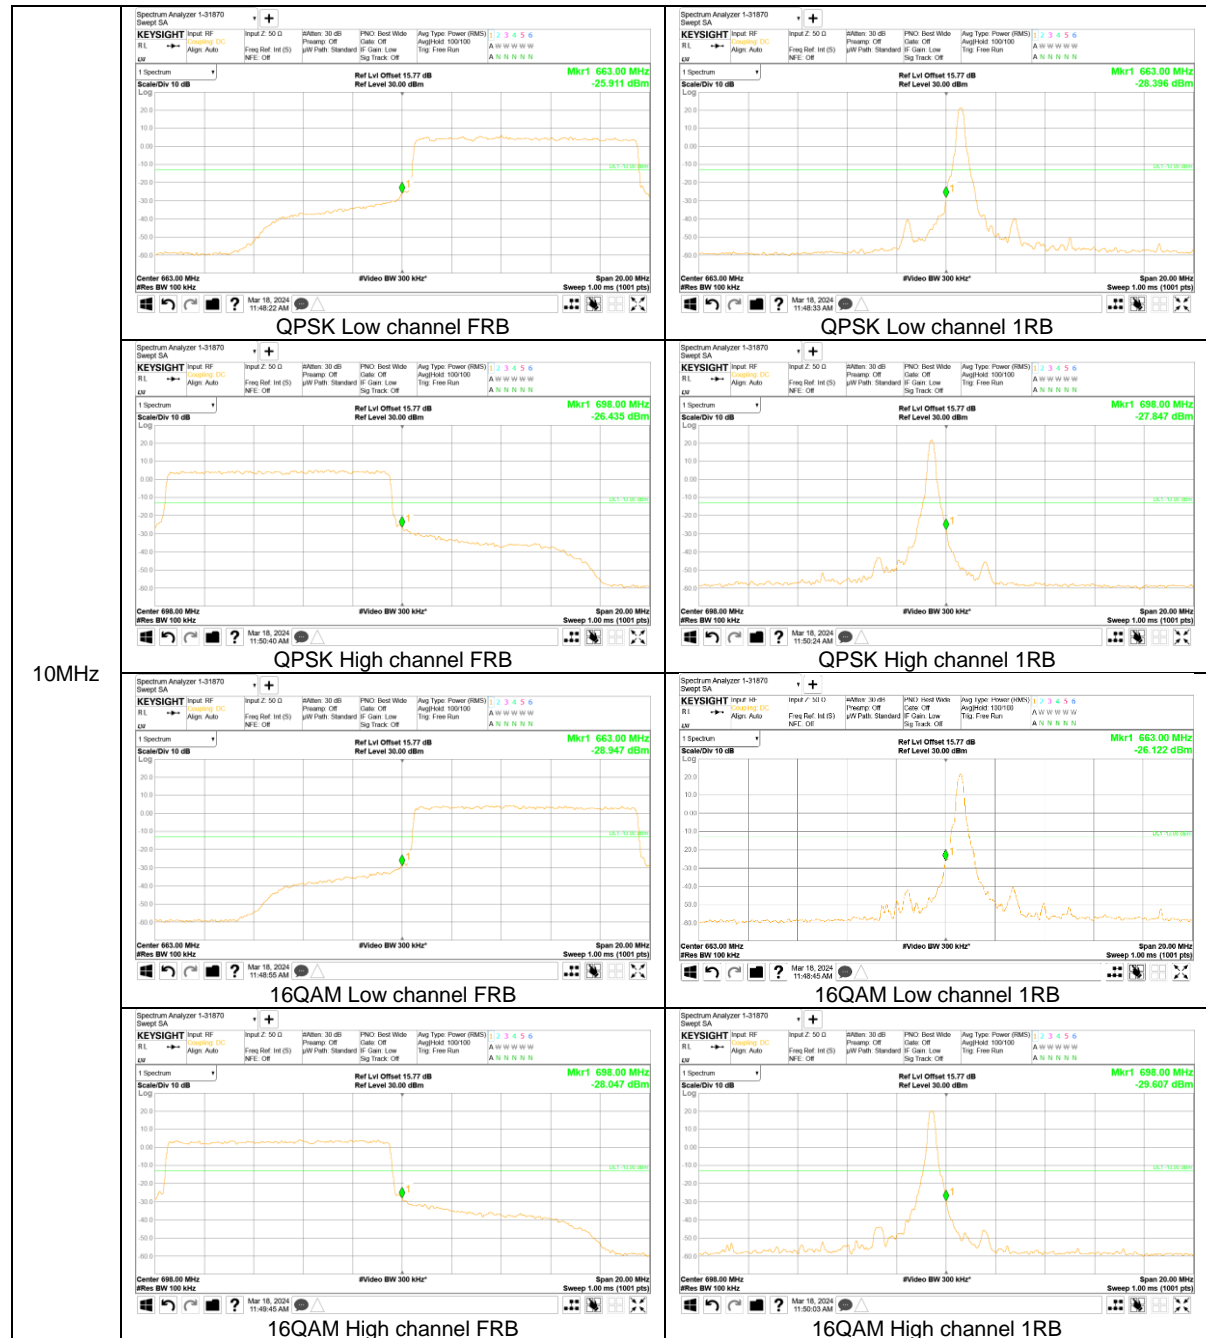

1.4MHz

LTE Band 66B (UL CA)

20MHz

LTE Band 66C (UL CA)

40MHz

LTE Band 71

20MHz

15MHz

10MHz

5MHz

NR Band n12

15MHz

10MHz

NR Band n66

25MHz

20MHz

10MHz

5MHz

NR Band n70

15MHz

10MHz