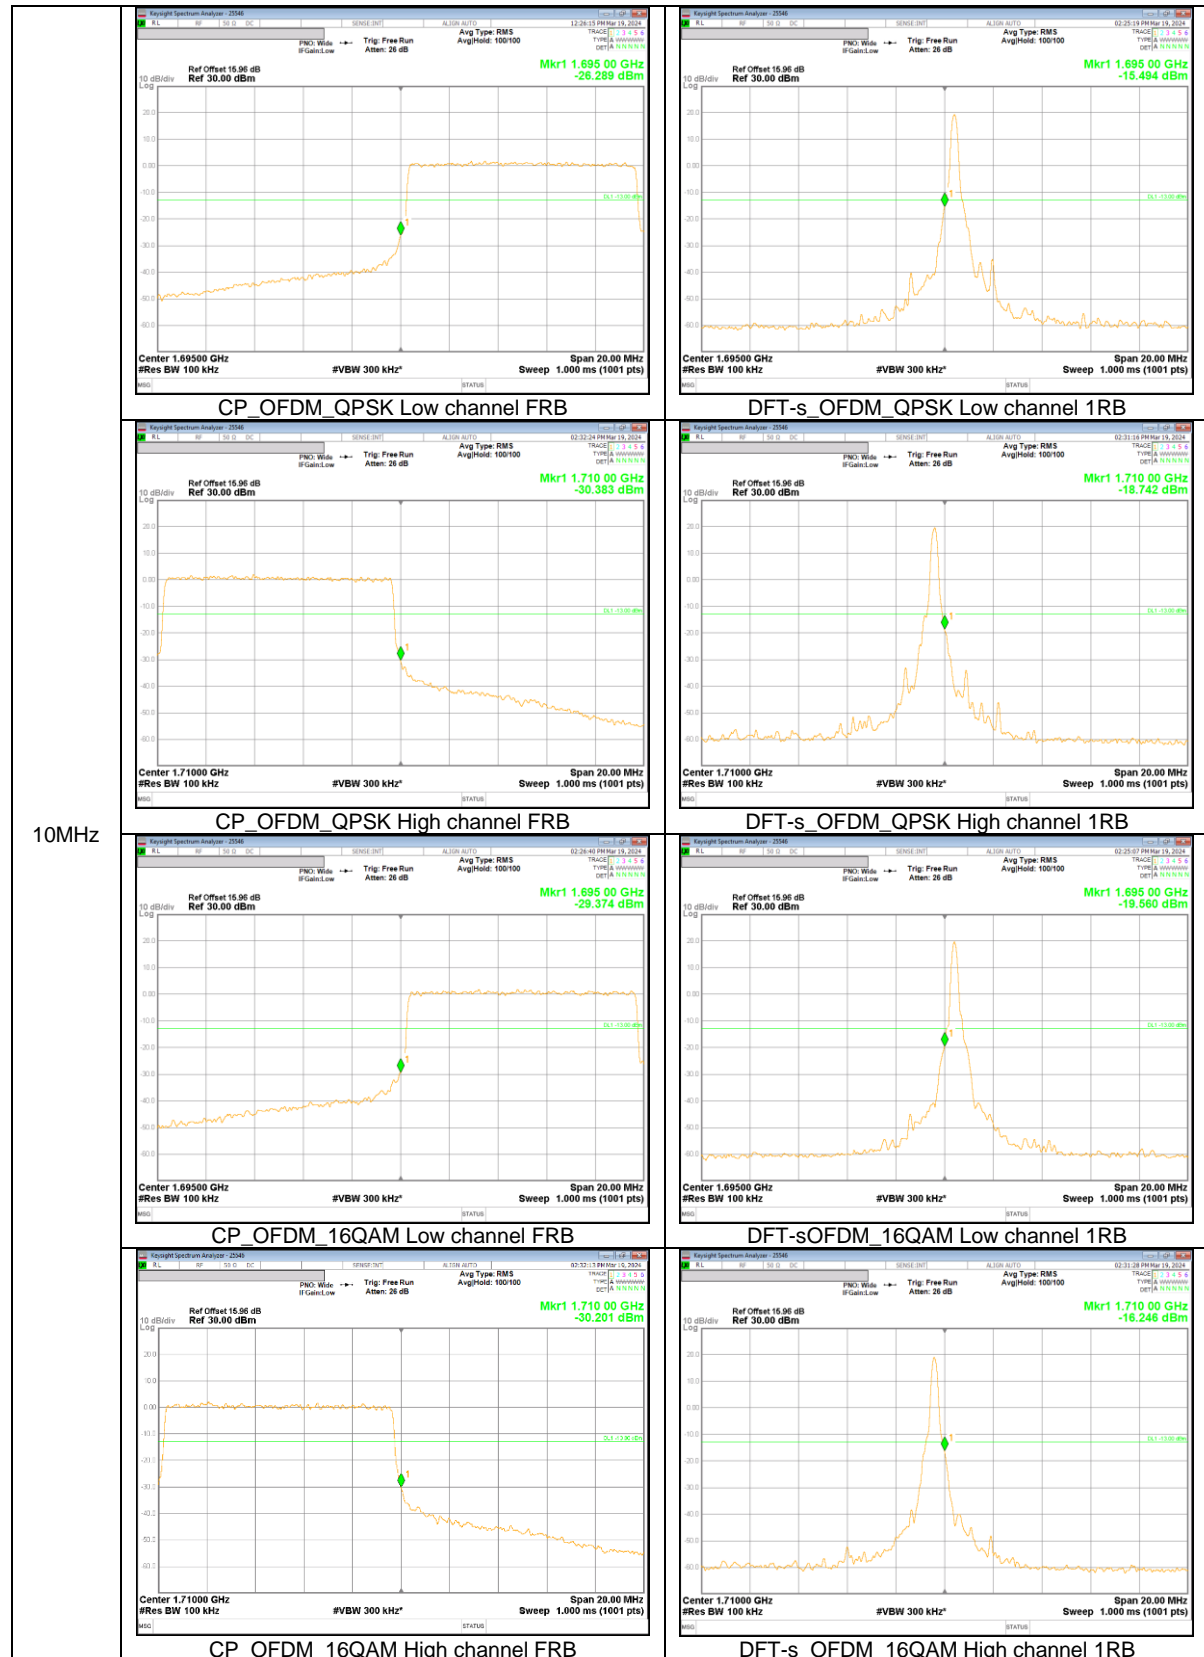

1.4MHz

LTE Band 66B (UL CA)

20MHz

LTE Band 66C (UL CA)

40MHz

LTE Band 71

20MHz

15MHz

10MHz

5MHz

NR Band n12

15MHz

10MHz

NR Band n66

25MHz

20MHz

10MHz

5MHz

NR Band n70

15MHz

10MHz