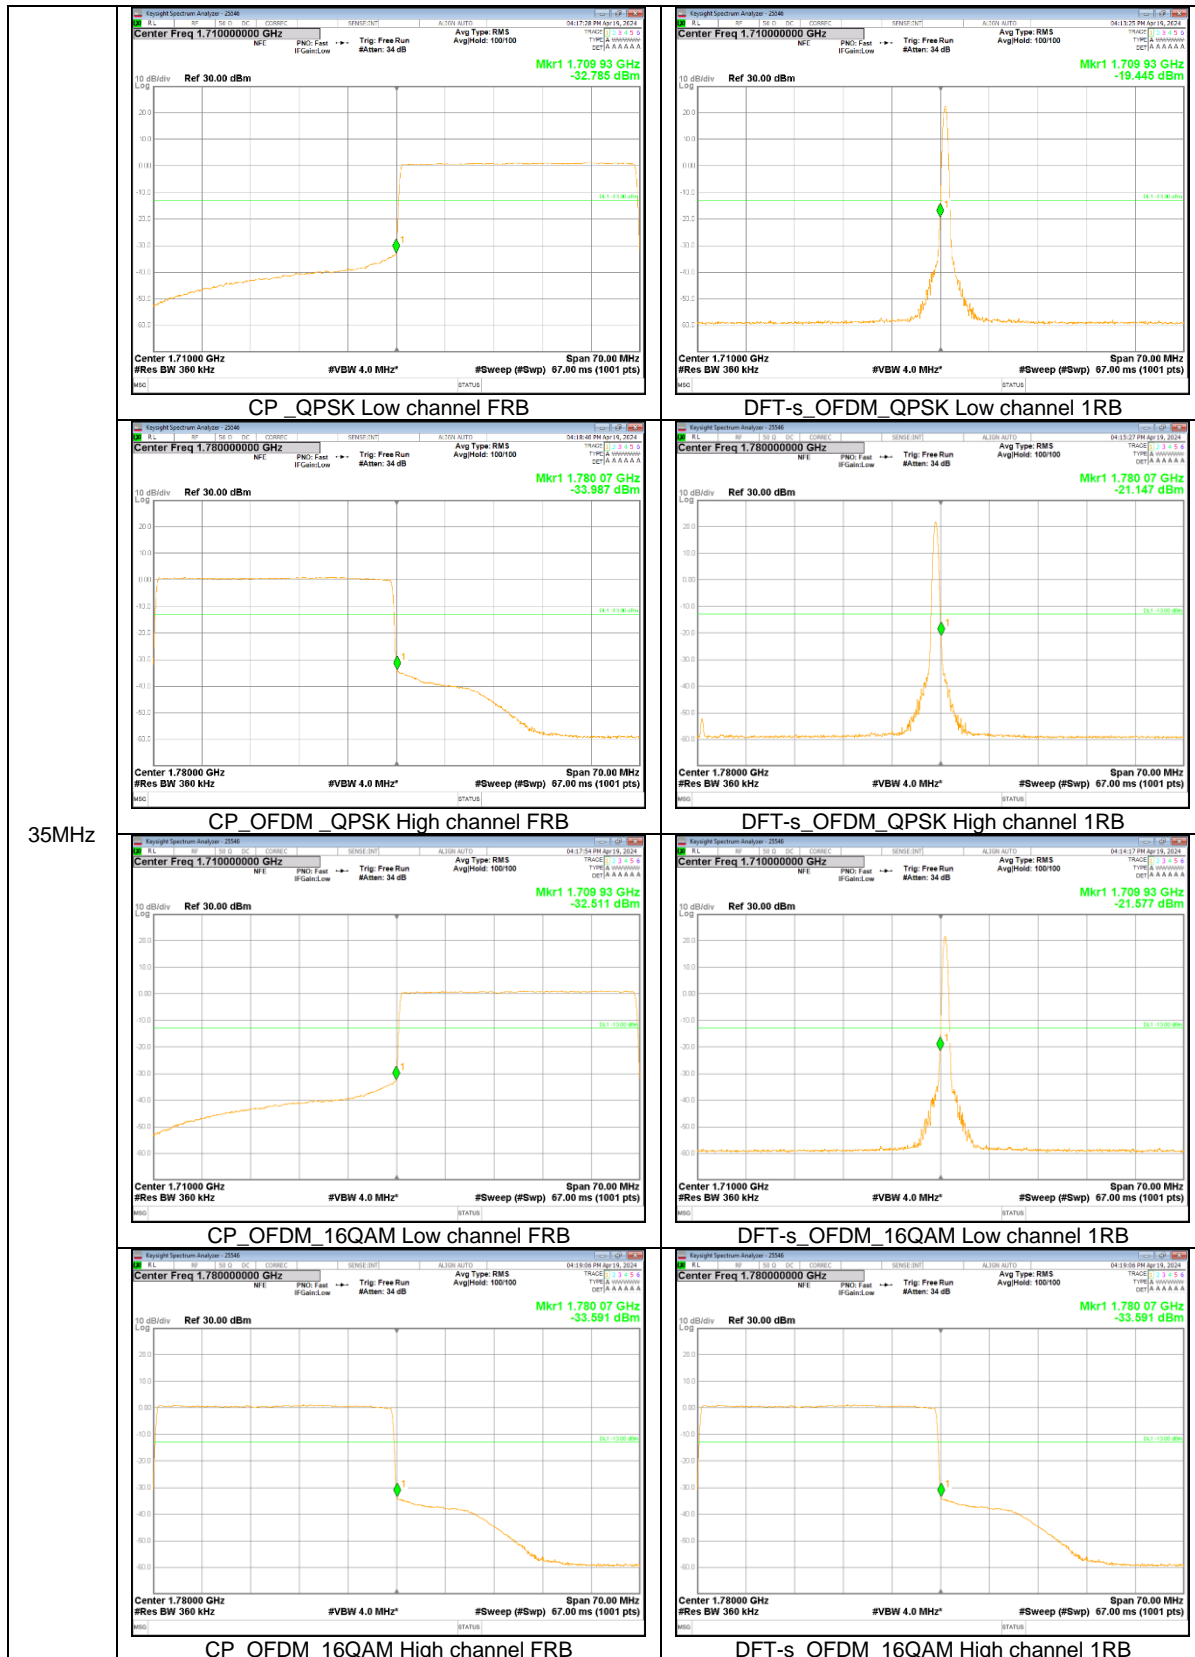

1.4MHz

LTE Band 66B (UL CA)

20MHz

LTE Band 66C (UL CA)

40MHz

LTE Band 71

20MHz

15MHz

10MHz

5MHz

NR Band n12

15MHz

10MHz

NR Band n66

25MHz

20MHz

10MHz

5MHz

NR Band n70

15MHz

10MHz