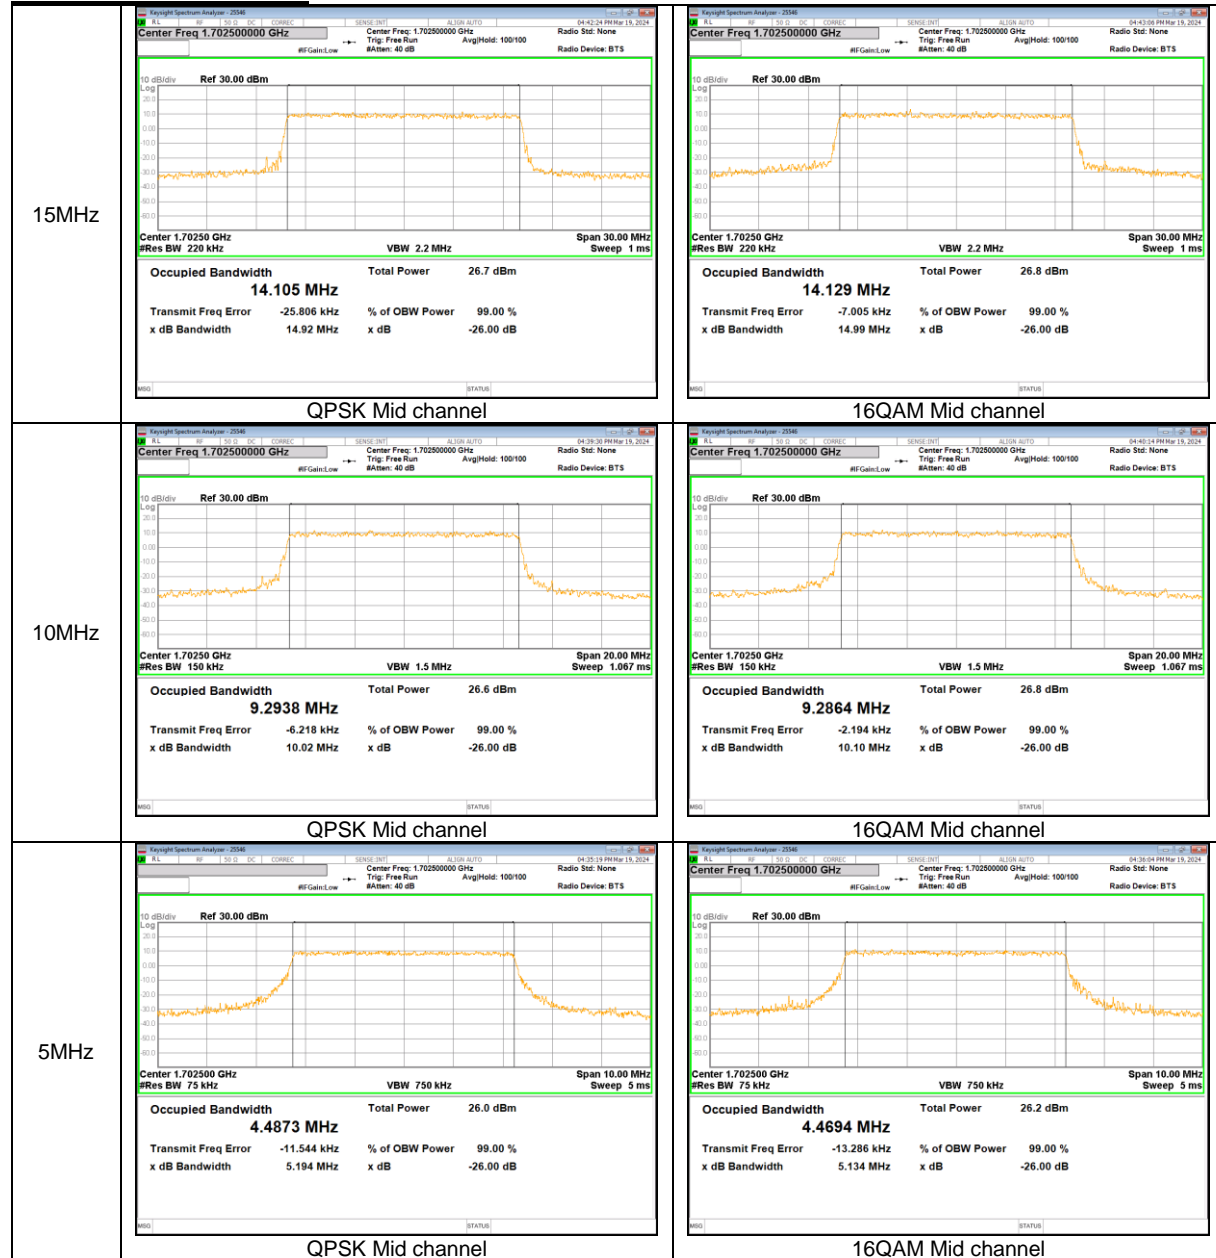

**LTE Band 66B (UL CA)**

**LTE Band 66C (UL CA)**

**LTE Band 71**

**NR Band n7 CP-OFDM**

**NR Band n12 CP-OFDM**

**NR Band n30 CP-OFDM**

**NR Band n41(PC2) CP-OFDM**

**NR Band n66 CP-OFDM**

**NR Band n70 CP-OFDM**

**NR Band n71 CP-OFDM**

**NR Band n77(PC2) CP-OFDM (3450-3550 MHz)**