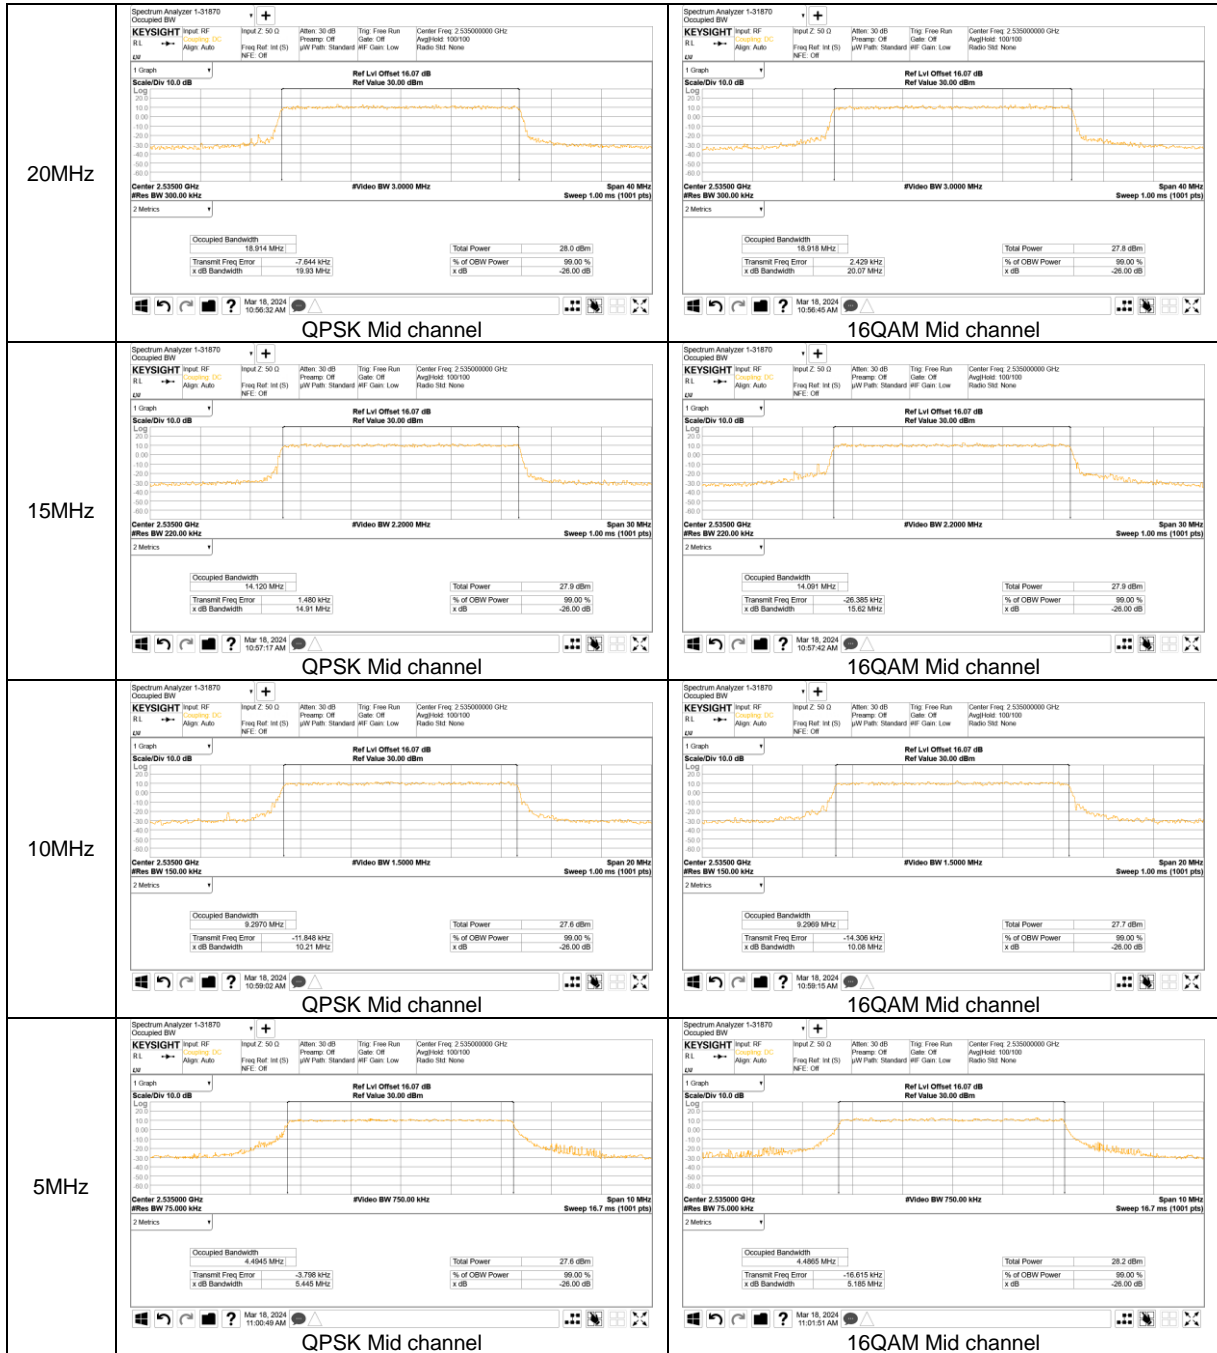

**LTE Band 66B (UL CA)**

**LTE Band 66C (UL CA)**

**LTE Band 71**

**NR Band n7 CP-OFDM**

**NR Band n12 CP-OFDM**

**NR Band n30 CP-OFDM**

**NR Band n41(PC2) CP-OFDM**

**NR Band n66 CP-OFDM**

**NR Band n70 CP-OFDM**

**NR Band n71 CP-OFDM**

**NR Band n77(PC2) CP-OFDM (3450-3550 MHz)**