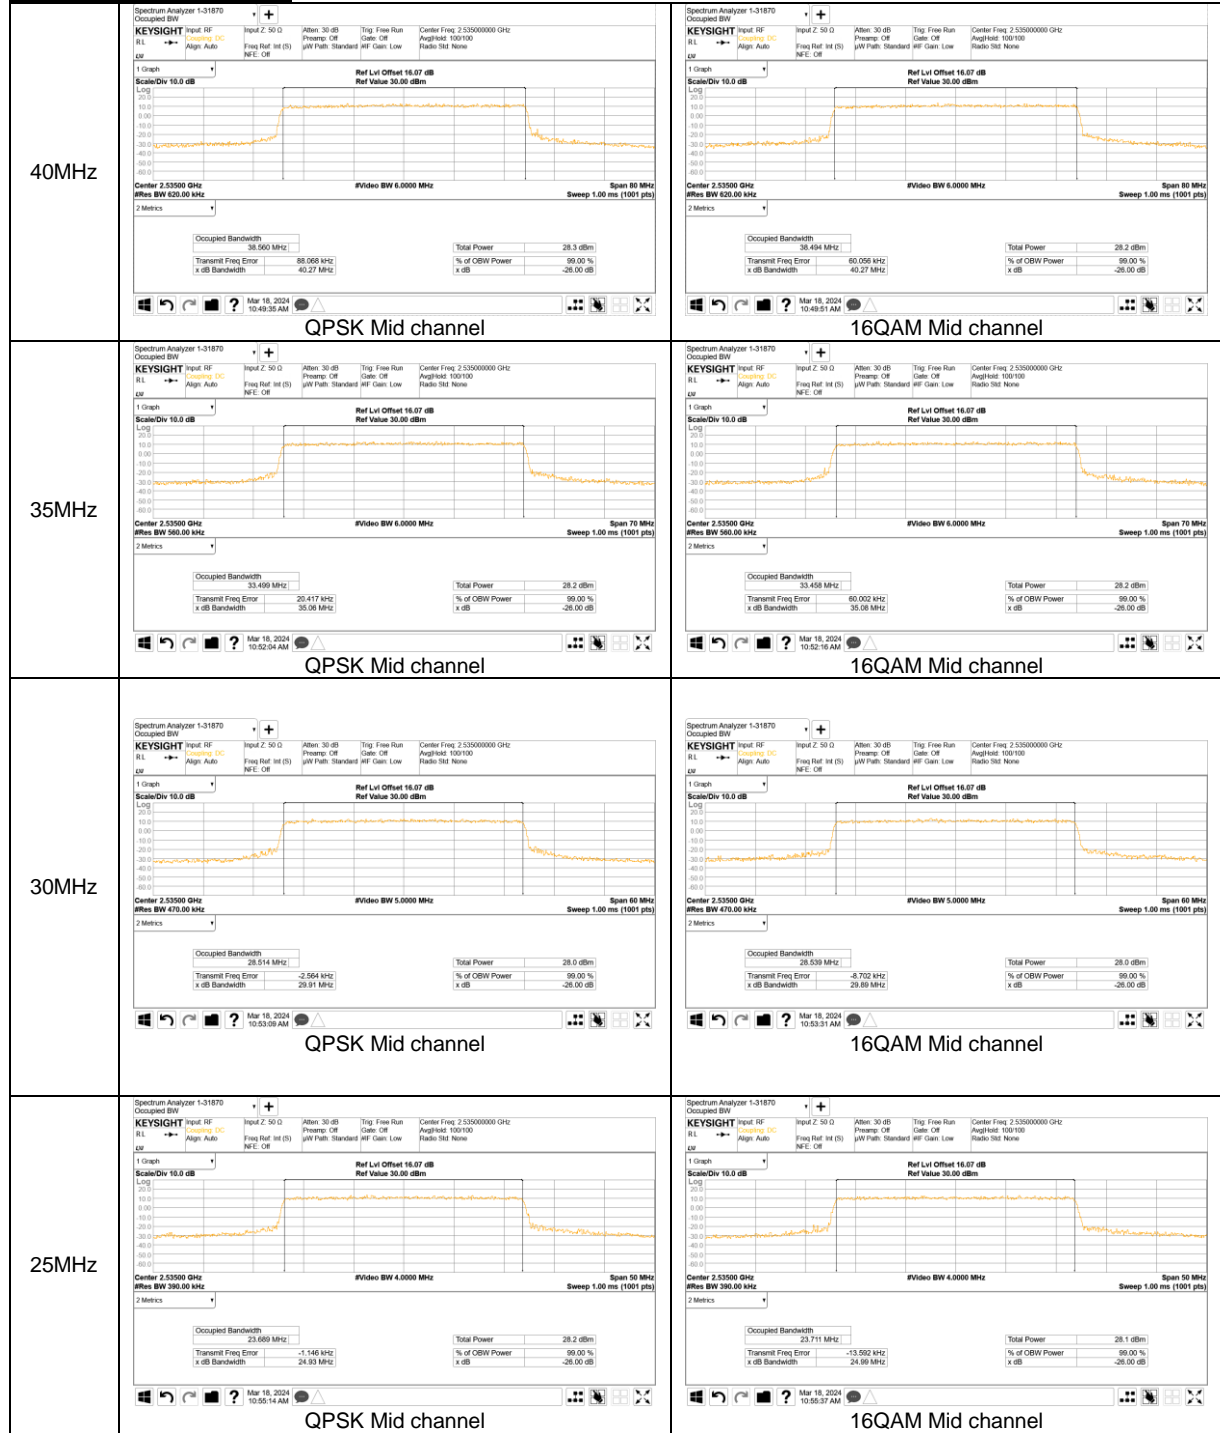

**LTE Band 66B (UL CA)**

**LTE Band 66C (UL CA)**

**LTE Band 71**

**NR Band n7 CP-OFDM**

**NR Band n12 CP-OFDM**

**NR Band n30 CP-OFDM**

**NR Band n41(PC2) CP-OFDM**

**NR Band n66 CP-OFDM**

**NR Band n70 CP-OFDM**

**NR Band n71 CP-OFDM**

**NR Band n77(PC2) CP-OFDM (3450-3550 MHz)**