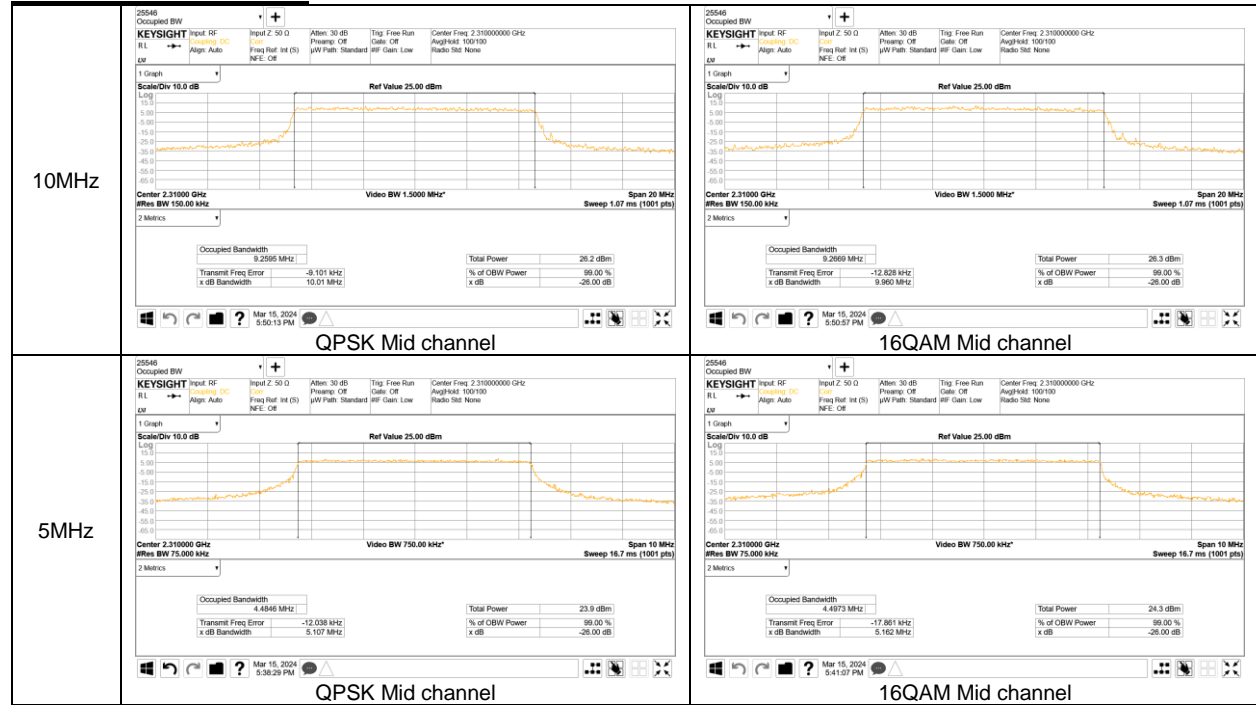

**LTE Band 66B (UL CA)**

**LTE Band 66C (UL CA)**

**LTE Band 71**

**NR Band n7 CP-OFDM**

**NR Band n12 CP-OFDM**

**NR Band n30 CP-OFDM**

**NR Band n41(PC2) CP-OFDM**

**NR Band n66 CP-OFDM**

**NR Band n70 CP-OFDM**

**NR Band n71 CP-OFDM**

**NR Band n77(PC2) CP-OFDM (3450-3550 MHz)**