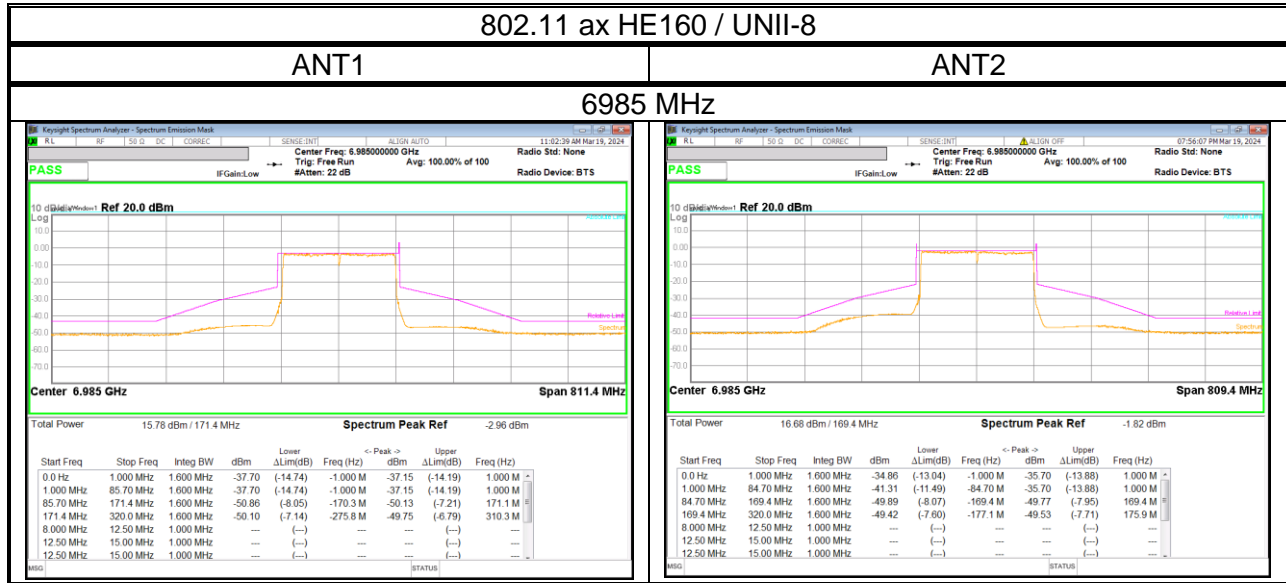

- LPI

10.2.5. 802.11 ax HE160 SU MODE

- SP

- SP

- LPI

- LPI

- LPI

- LPI

10.2.6. 802.11 ax HE20 RU MODE (WORST CASE)

- SP

-LPI

10.2.7. 802.11 ax HE40 RU MODE (WORST CASE)

- SP

- LPI

**10.2.8. 802.11 ax HE80 RU MODE (WORST CASE)**

- SP