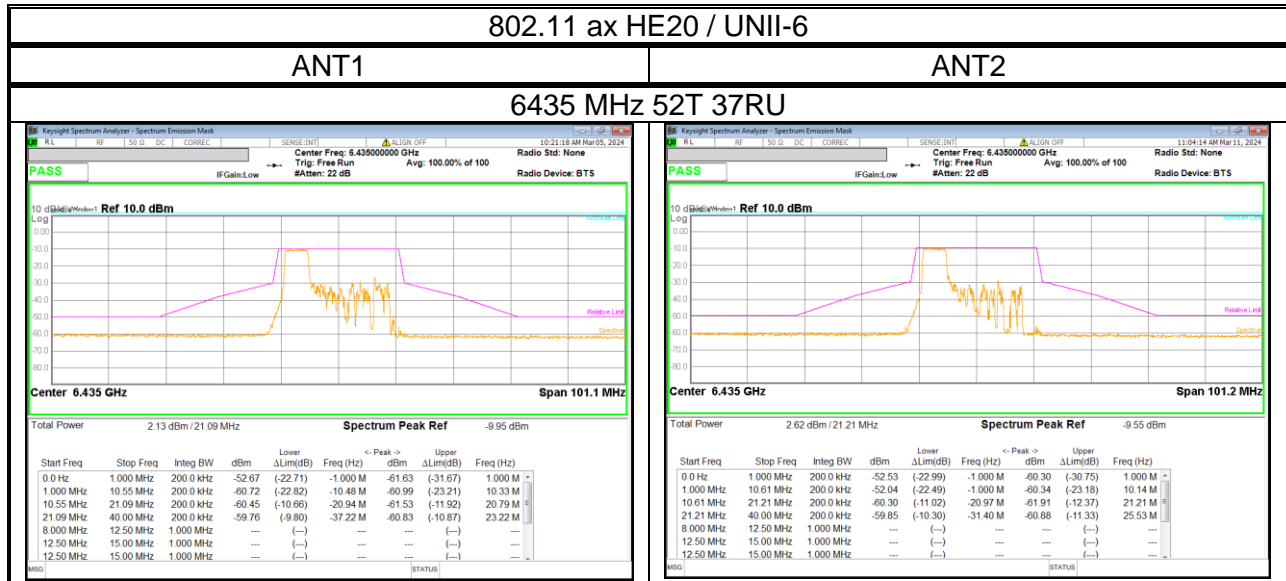

- LPI

10.2.5. 802.11 ax HE160 SU MODE

- SP

- SP

- LPI

- LPI

- LPI

- LPI

10.2.6. 802.11 ax HE20 RU MODE (WORST CASE)

- SP

-LPI

10.2.7. 802.11 ax HE40 RU MODE (WORST CASE)

- SP

- LPI

**10.2.8. 802.11 ax HE80 RU MODE (WORST CASE)**

- SP