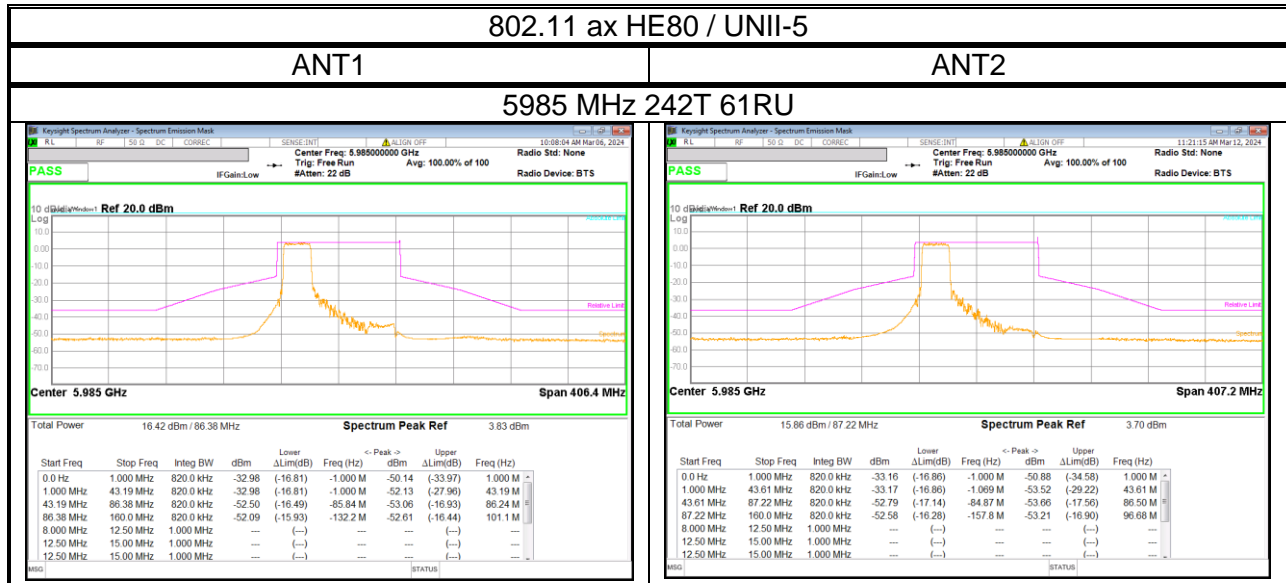

- LPI

10.2.5. 802.11 ax HE160 SU MODE

- SP

- SP

- LPI

- LPI

- LPI

- LPI

10.2.6. 802.11 ax HE20 RU MODE (WORST CASE)

- SP

-LPI

10.2.7. 802.11 ax HE40 RU MODE (WORST CASE)

- SP

- LPI

**10.2.8. 802.11 ax HE80 RU MODE (WORST CASE)**

- SP