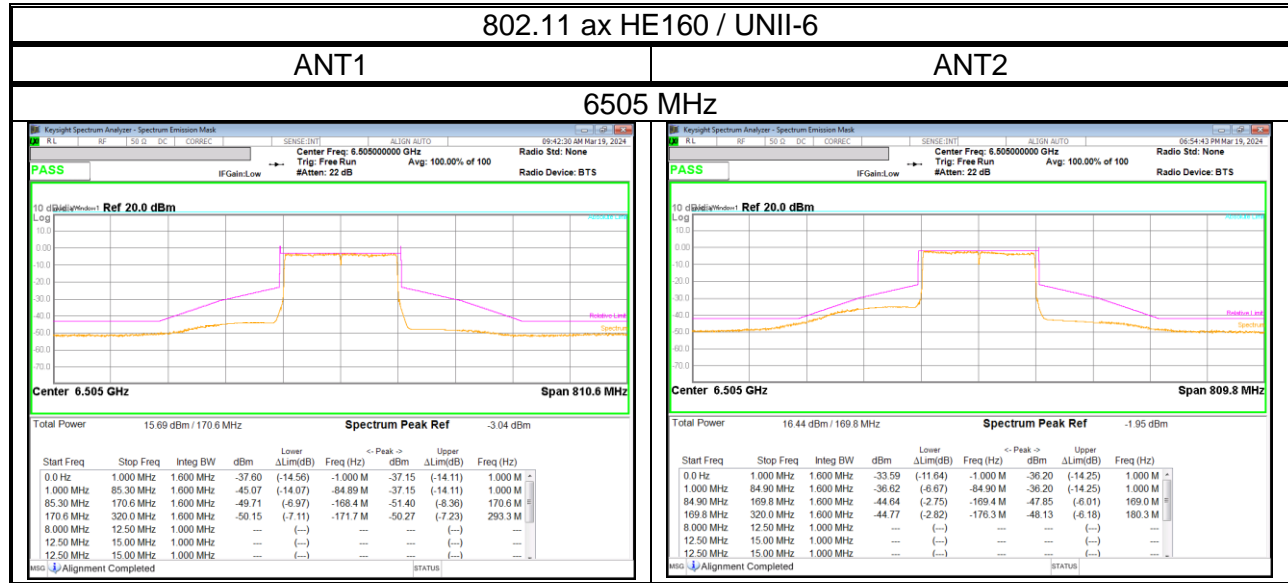

- LPI

10.2.5. 802.11 ax HE160 SU MODE

- SP

- SP

- LPI

- LPI

- LPI

- LPI

10.2.6. 802.11 ax HE20 RU MODE (WORST CASE)

- SP

-LPI

10.2.7. 802.11 ax HE40 RU MODE (WORST CASE)

- SP

- LPI

**10.2.8. 802.11 ax HE80 RU MODE (WORST CASE)**

- SP