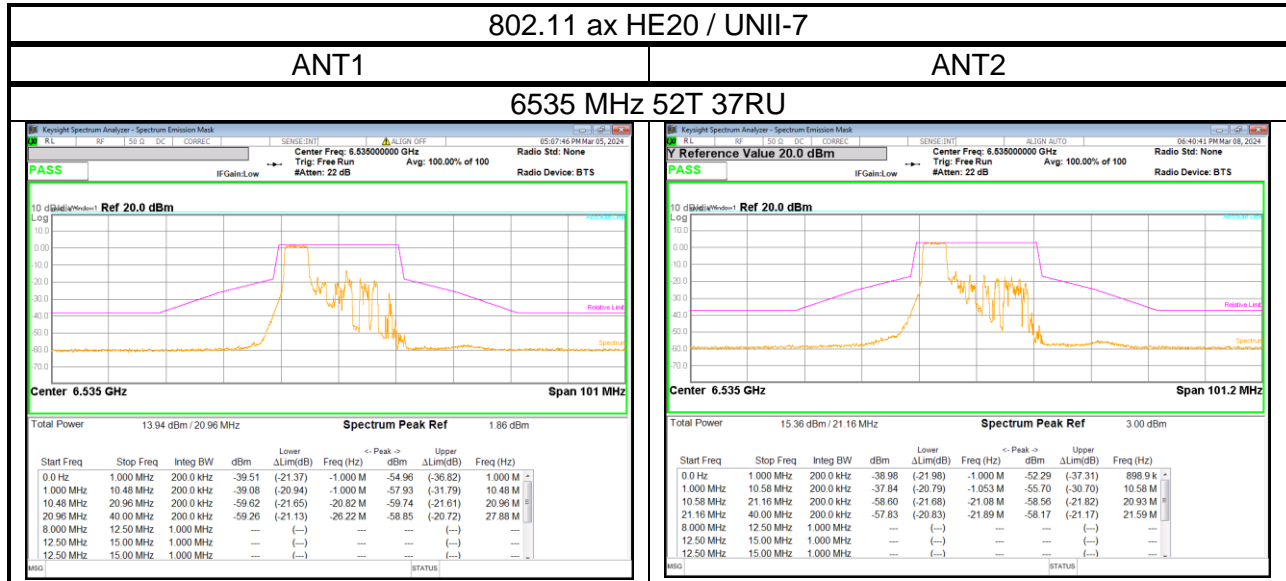

- LPI

10.2.5. 802.11 ax HE160 SU MODE

- SP

- SP

- LPI

- LPI

- LPI

- LPI

10.2.6. 802.11 ax HE20 RU MODE (WORST CASE)

- SP

-LPI

10.2.7. 802.11 ax HE40 RU MODE (WORST CASE)

- SP

- LPI

**10.2.8. 802.11 ax HE80 RU MODE (WORST CASE)**

- SP