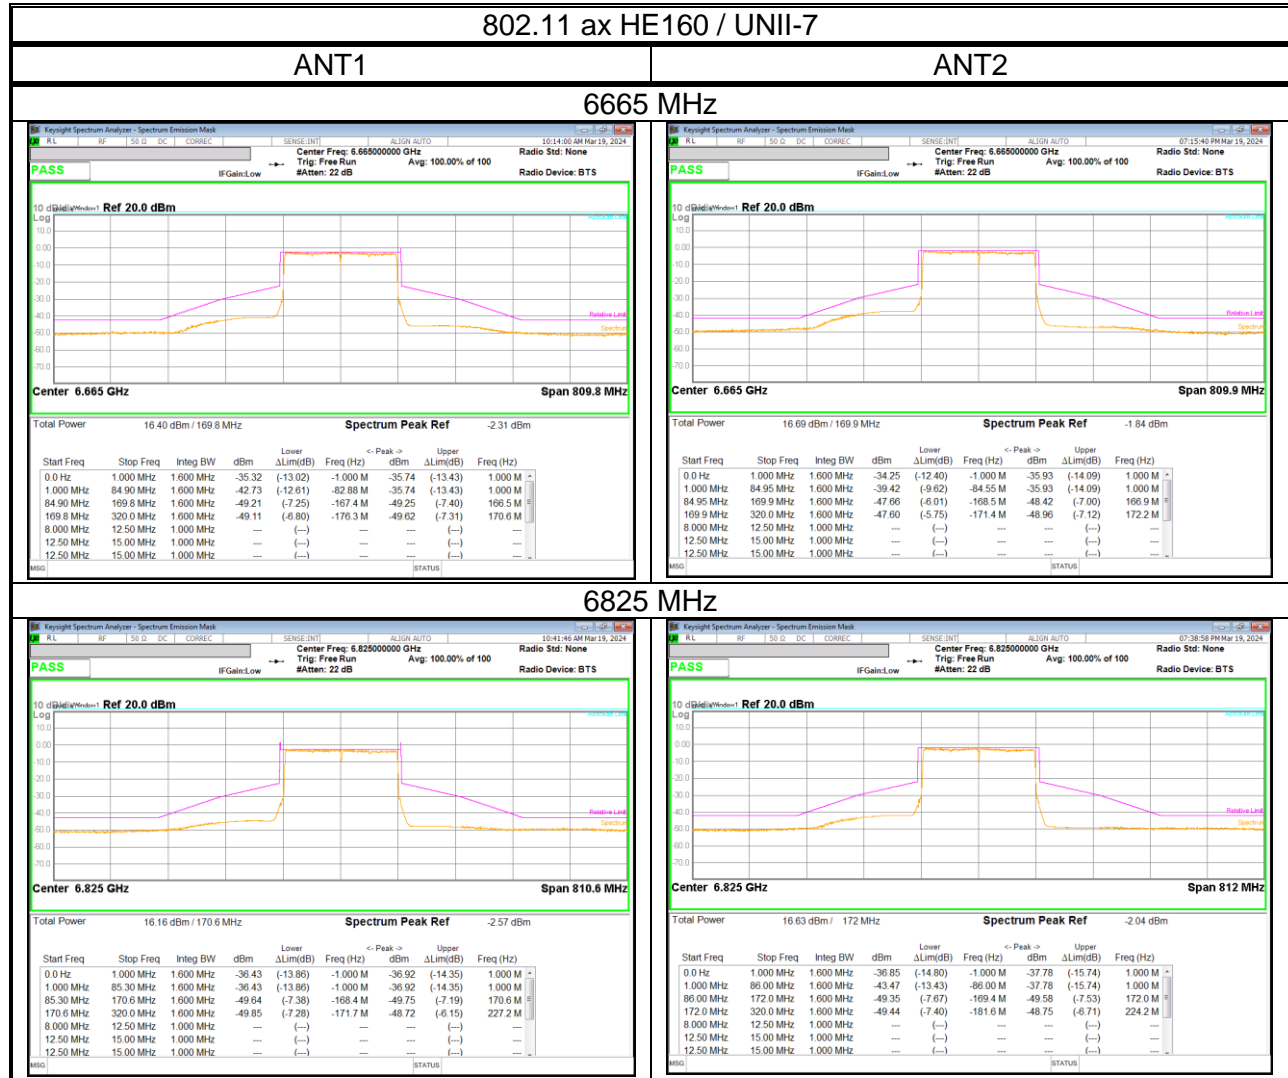

- LPI

802.11 ax HE40 / UNII-8

10.2.4. 802.11 ax HE80 SU MODE

- SP

- SP

- LPI

- LPI

- LPI

- LPI

10.2.5. 802.11 ax HE160 SU MODE

- SP

- SP

- LPI

- LPI

- LPI

- LPI

10.2.6. 802.11 ax HE20 RU MODE (WORST CASE)

- SP

-LPI

10.2.7. 802.11 ax HE40 RU MODE (WORST CASE)

- SP

- LPI

**10.2.8. 802.11 ax HE80 RU MODE (WORST CASE)**

- SP