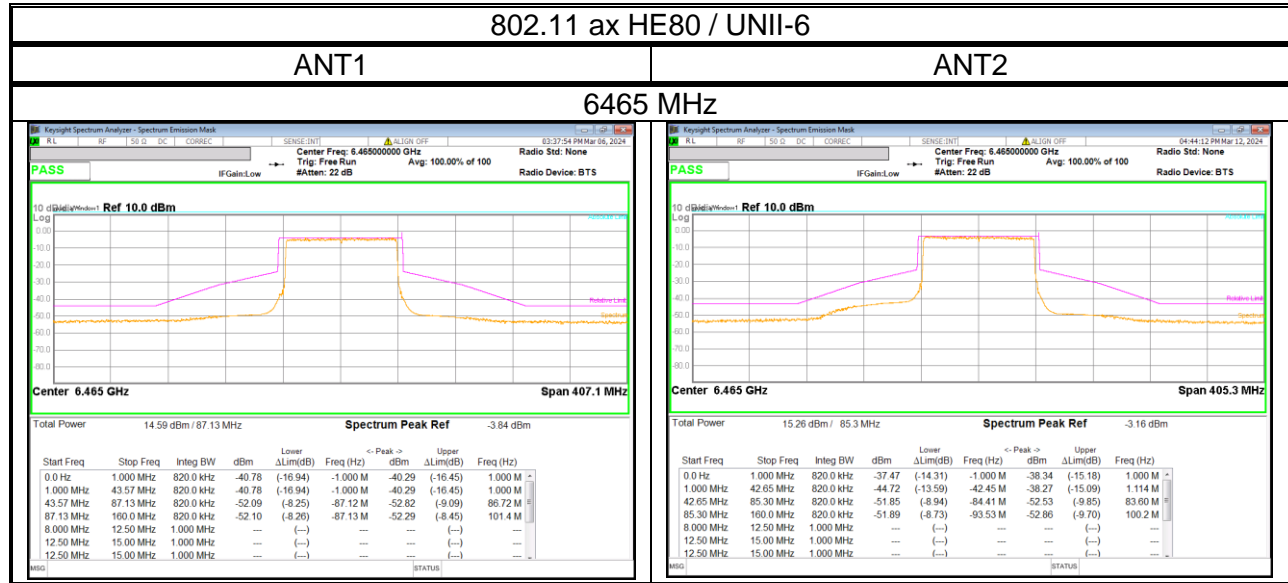

- LPI

802.11 ax HE40 / UNII-8

10.2.4. 802.11 ax HE80 SU MODE

- SP

- SP

- LPI

- LPI

- LPI

- LPI

10.2.5. 802.11 ax HE160 SU MODE

- SP

- SP

- LPI

- LPI

- LPI

- LPI

10.2.6. 802.11 ax HE20 RU MODE (WORST CASE)

- SP

-LPI

10.2.7. 802.11 ax HE40 RU MODE (WORST CASE)

- SP

- LPI

**10.2.8. 802.11 ax HE80 RU MODE (WORST CASE)**

- SP