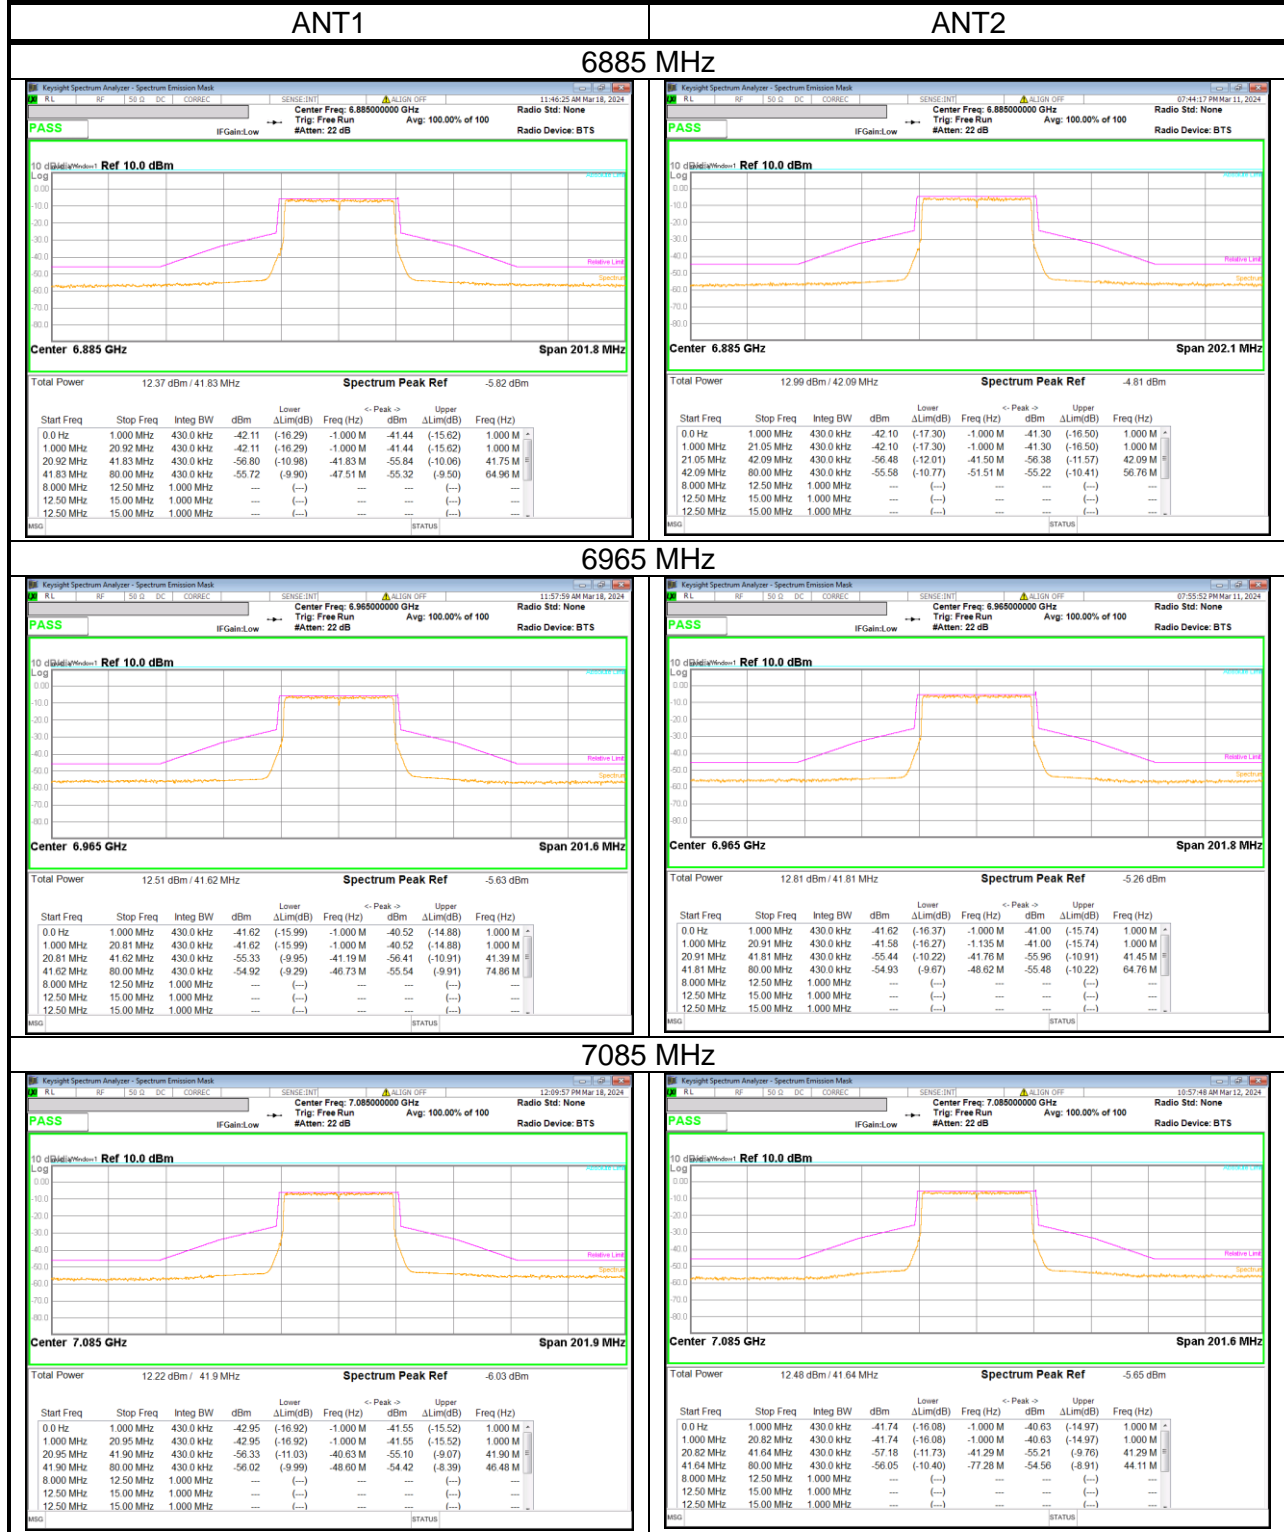

- LPI

802.11 ax HE40 / UNII-8

10.2.4. 802.11 ax HE80 SU MODE

- SP

- SP

- LPI

- LPI

- LPI

- LPI

10.2.5. 802.11 ax HE160 SU MODE

- SP

- SP

- LPI

- LPI

- LPI

- LPI

10.2.6. 802.11 ax HE20 RU MODE (WORST CASE)

- SP

-LPI

10.2.7. 802.11 ax HE40 RU MODE (WORST CASE)

- SP

- LPI

**10.2.8. 802.11 ax HE80 RU MODE (WORST CASE)**

- SP