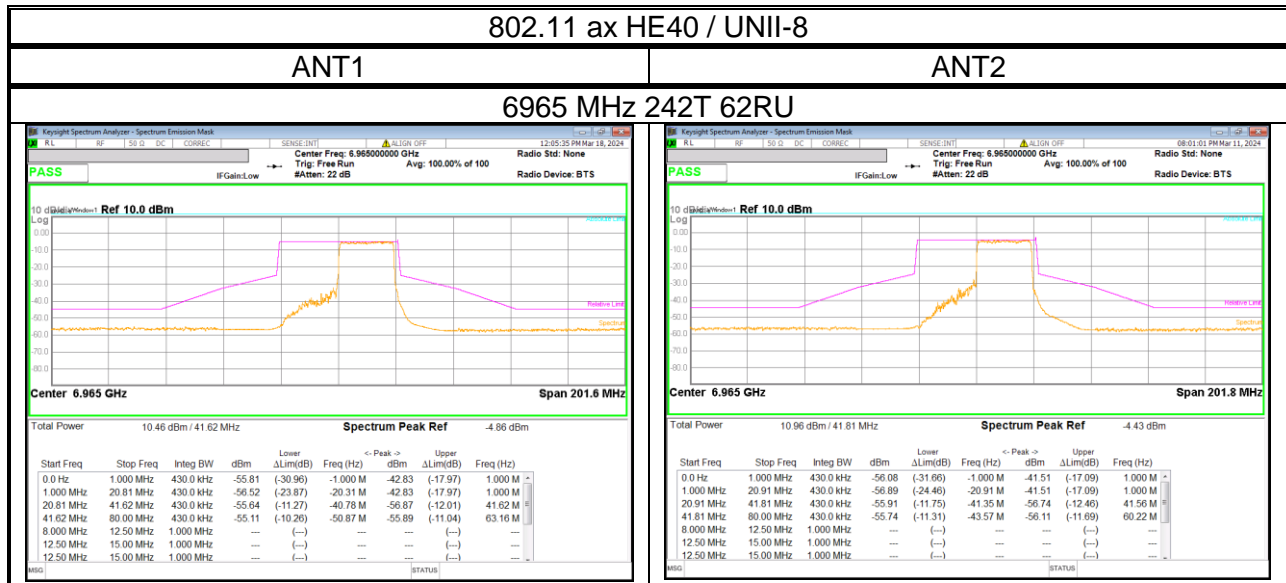

- LPI

10.2.5. 802.11 ax HE160 SU MODE

- SP

- SP

- LPI

- LPI

- LPI

- LPI

10.2.6. 802.11 ax HE20 RU MODE (WORST CASE)

- SP

-LPI

10.2.7. 802.11 ax HE40 RU MODE (WORST CASE)

- SP

- LPI

**10.2.8. 802.11 ax HE80 RU MODE (WORST CASE)**

- SP