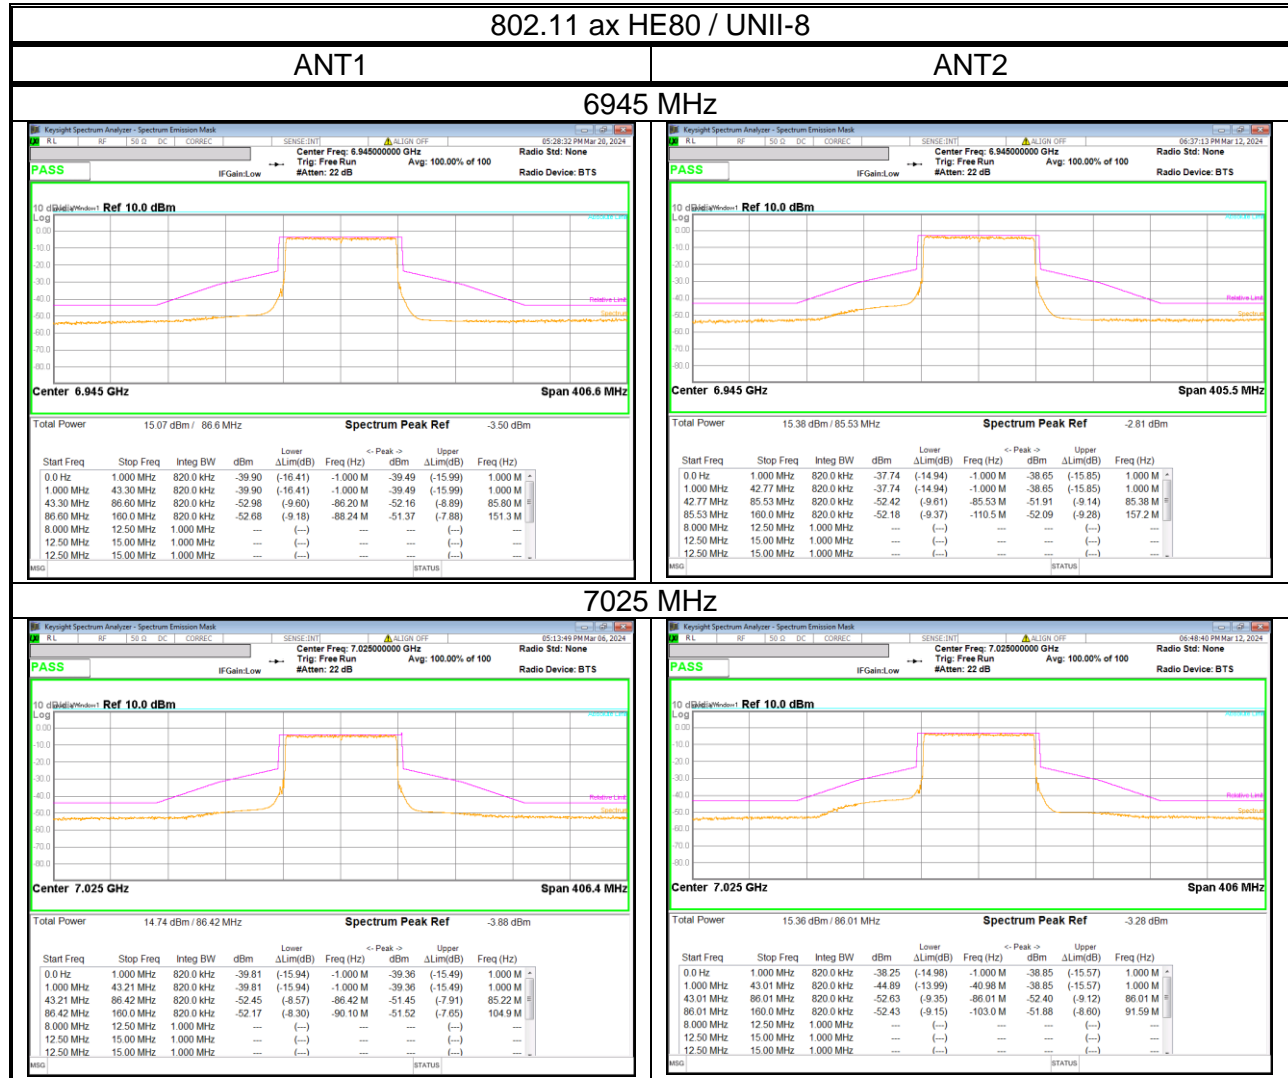

- LPI

802.11 ax HE40 / UNII-8

10.2.4. 802.11 ax HE80 SU MODE

- SP

- SP

- LPI

- LPI

- LPI

- LPI

10.2.5. 802.11 ax HE160 SU MODE

- SP

- SP

- LPI

- LPI

- LPI

- LPI

10.2.6. 802.11 ax HE20 RU MODE (WORST CASE)

- SP

-LPI

10.2.7. 802.11 ax HE40 RU MODE (WORST CASE)

- SP

- LPI

**10.2.8. 802.11 ax HE80 RU MODE (WORST CASE)**

- SP