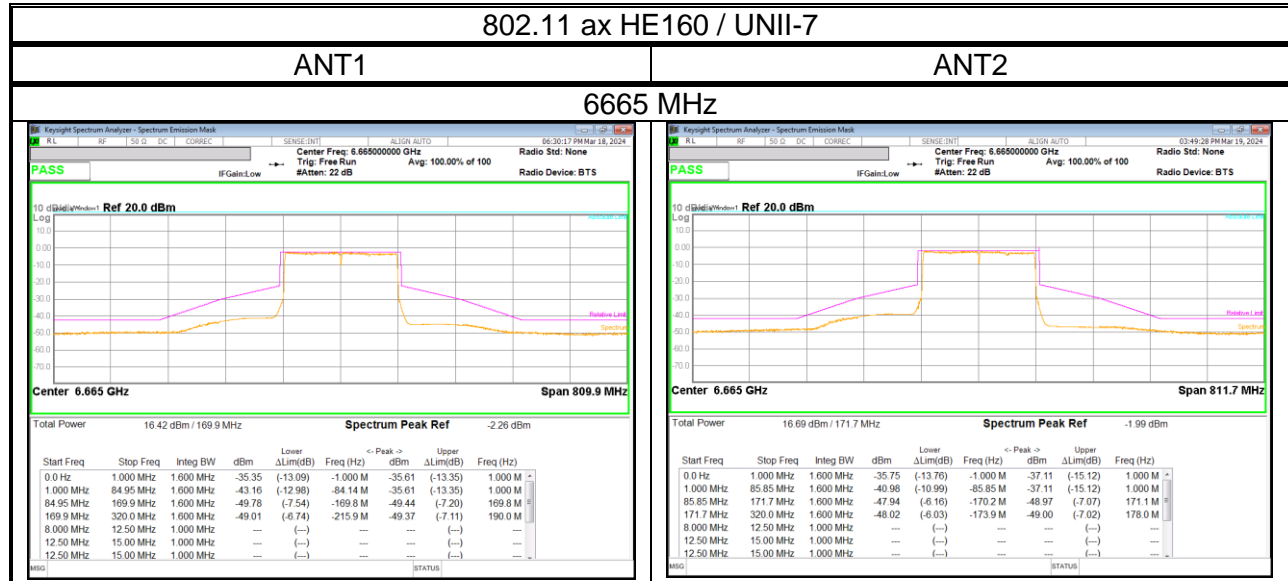

- LPI

10.2.5. 802.11 ax HE160 SU MODE

- SP

- SP

- LPI

- LPI

- LPI

- LPI

10.2.6. 802.11 ax HE20 RU MODE (WORST CASE)

- SP

-LPI

10.2.7. 802.11 ax HE40 RU MODE (WORST CASE)

- SP

- LPI

**10.2.8. 802.11 ax HE80 RU MODE (WORST CASE)**

- SP