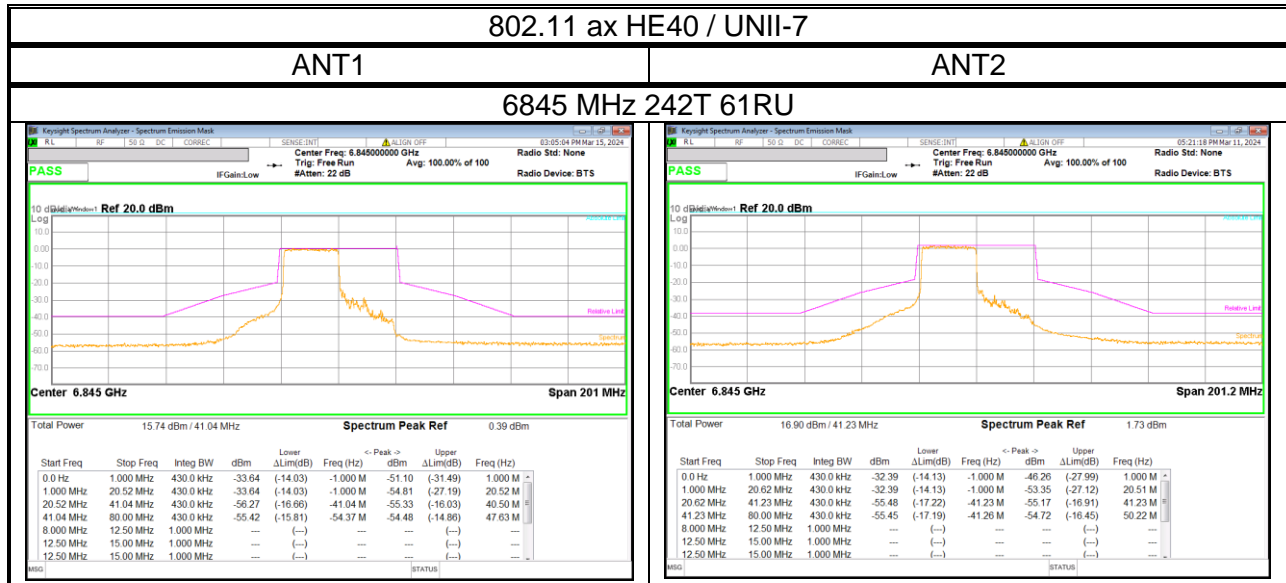

- LPI

10.2.5. 802.11 ax HE160 SU MODE

- SP

- SP

- LPI

- LPI

- LPI

- LPI

10.2.6. 802.11 ax HE20 RU MODE (WORST CASE)

- SP

-LPI

10.2.7. 802.11 ax HE40 RU MODE (WORST CASE)

- SP

- LPI

**10.2.8. 802.11 ax HE80 RU MODE (WORST CASE)**

- SP